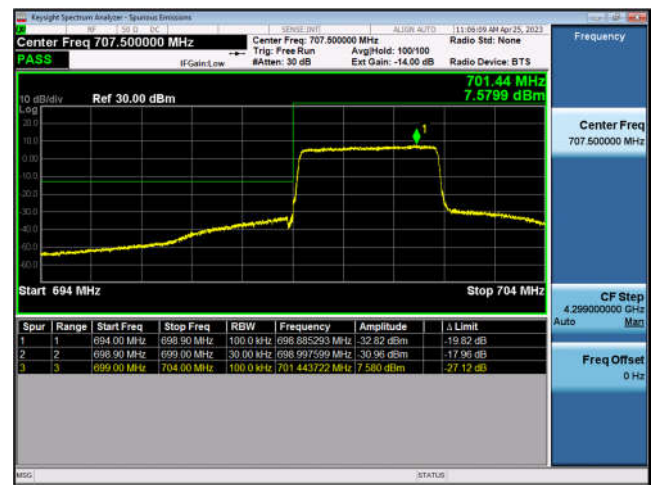

FDD12-1.4MHz-QPSK-HCH-1RB#5

FDD12-1.4MHz-16QAM-HCH-1RB#5

FDD12-1.4MHz-QPSK-HCH-6RB#0

FDD12-1.4MHz-16QAM-HCH-6RB#0

FDD12-3MHz-QPSK-LCH-1RB#0

FDD12-3MHz-16QAM-LCH-1RB#0

FDD12-3MHz-QPSK-LCH-15RB#0

FDD12-3MHz-16QAM-LCH-15RB#0