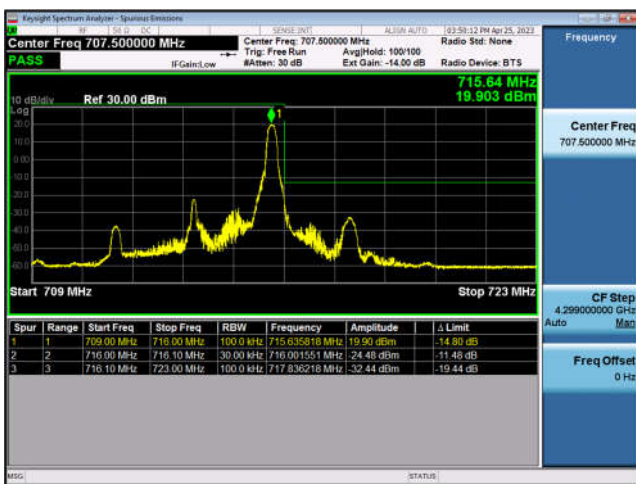

FDD12-5MHz-QPSK-HCH-1RB#24