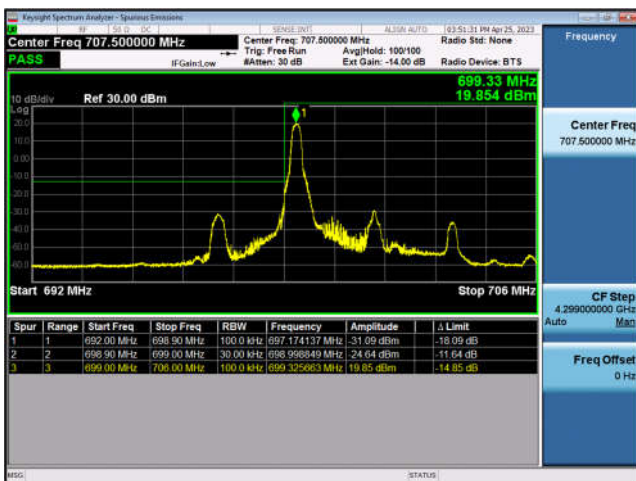

FDD12-3MHz-QPSK-HCH-1RB#14

FDD12-3MHz-16QAM-HCH-1RB#14

FDD12-3MHz-QPSK-HCH-15RB#0

FDD12-3MHz-16QAM-HCH-15RB#0

FDD12-5MHz-QPSK-LCH-1RB#0

FDD12-5MHz-16QAM-LCH-1RB#0

FDD12-5MHz-QPSK-LCH-25RB#0

FDD12-5MHz-16QAM-LCH-25RB#0