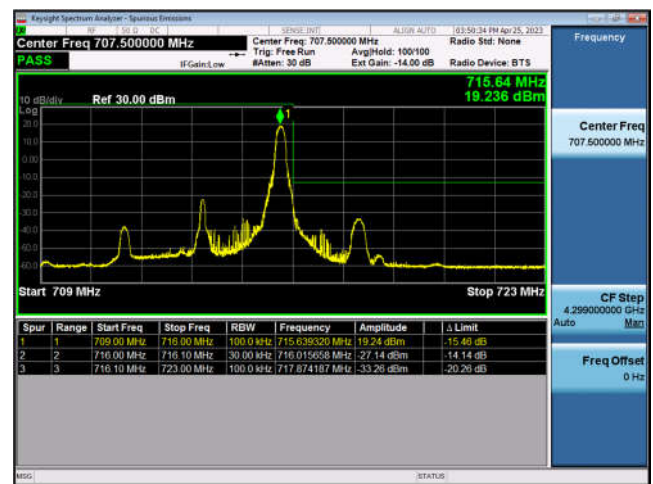

FDD12-5MHz-16QAM-HCH-1RB#24