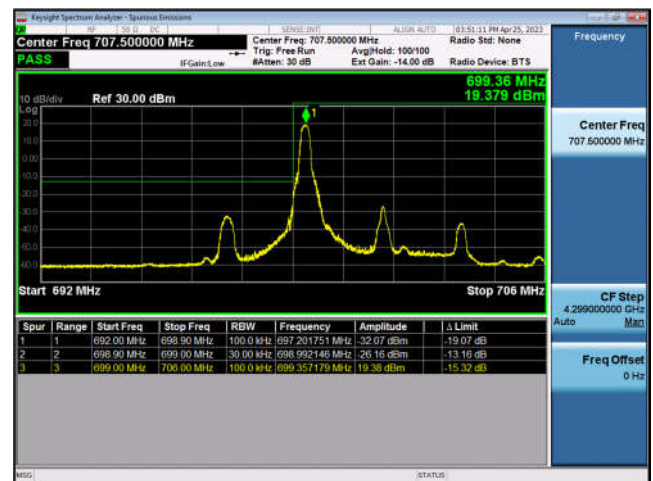

FDD12-3MHz-QPSK-HCH-1RB#14

FDD12-3MHz-16QAM-HCH-1RB#14

FDD12-3MHz-QPSK-HCH-15RB#0

FDD12-3MHz-16QAM-HCH-15RB#0

FDD12-5MHz-QPSK-LCH-1RB#0

FDD12-5MHz-16QAM-LCH-1RB#0

FDD12-5MHz-QPSK-LCH-25RB#0

FDD12-5MHz-16QAM-LCH-25RB#0