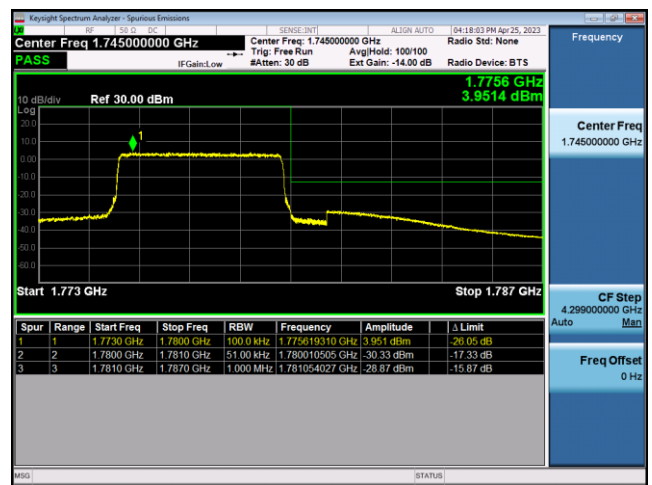

FDD66-5MHz-16QAM-HCH-25RB#0