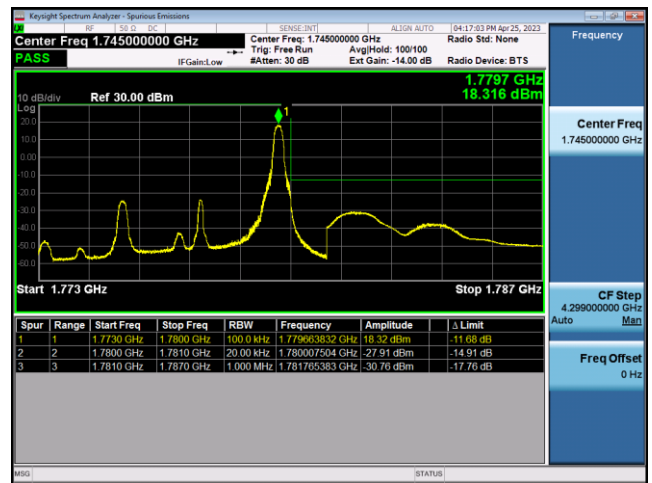

FDD66-5MHz-16QAM-HCH-1RB#24