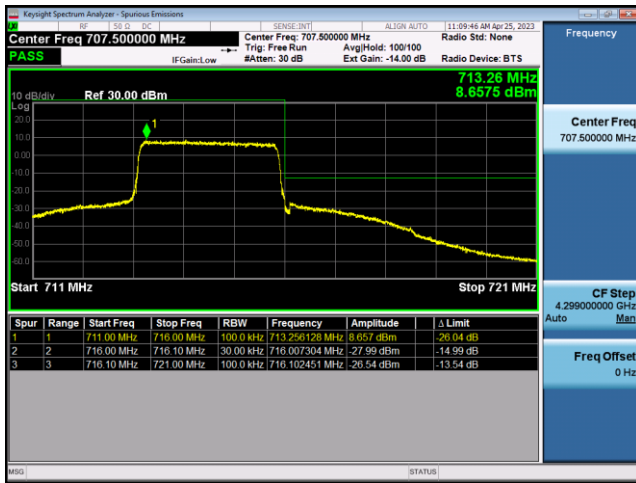

FDD12-3MHz-QPSK-HCH-1RB#14

FDD12-3MHz-16QAM-HCH-1RB#14

FDD12-3MHz-QPSK-HCH-15RB#0

FDD12-3MHz-16QAM-HCH-15RB#0

FDD12-5MHz-QPSK-LCH-1RB#0

FDD12-5MHz-16QAM-LCH-1RB#0

FDD12-5MHz-QPSK-LCH-25RB#0

FDD12-5MHz-16QAM-LCH-25RB#0