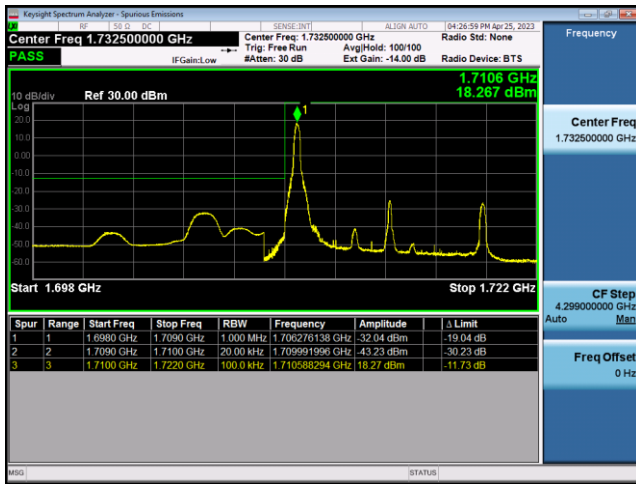

FDD66-10MHz-QPSK-LCH-1RB#0