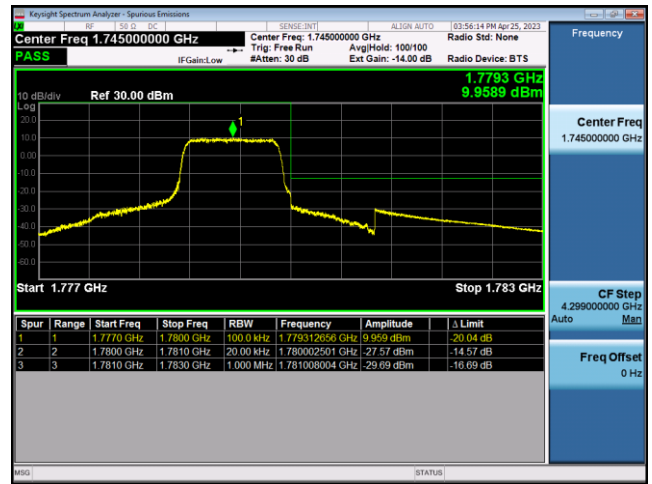

FDD66-1.4MHz-16QAM-HCH-6RB#0