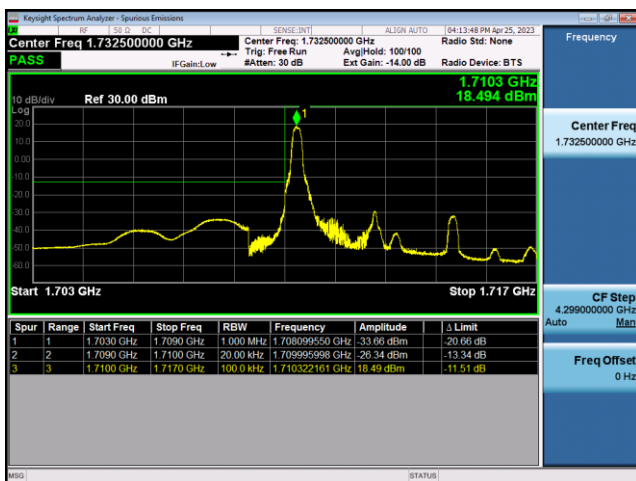

FDD66-5MHz-QPSK-LCH-1RB#0