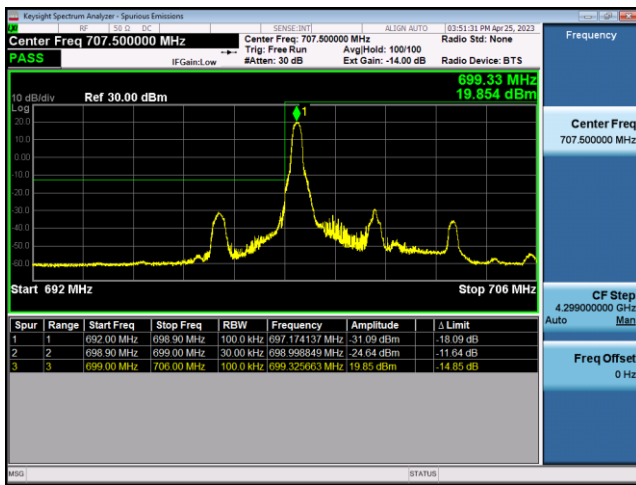

FDD12-3MHz-QPSK-HCH-1RB#14

FDD12-3MHz-16QAM-HCH-1RB#14

FDD12-3MHz-QPSK-HCH-15RB#0

FDD12-3MHz-16QAM-HCH-15RB#0

FDD12-5MHz-QPSK-LCH-1RB#0

FDD12-5MHz-16QAM-LCH-1RB#0

FDD12-5MHz-QPSK-LCH-25RB#0

FDD12-5MHz-16QAM-LCH-25RB#0