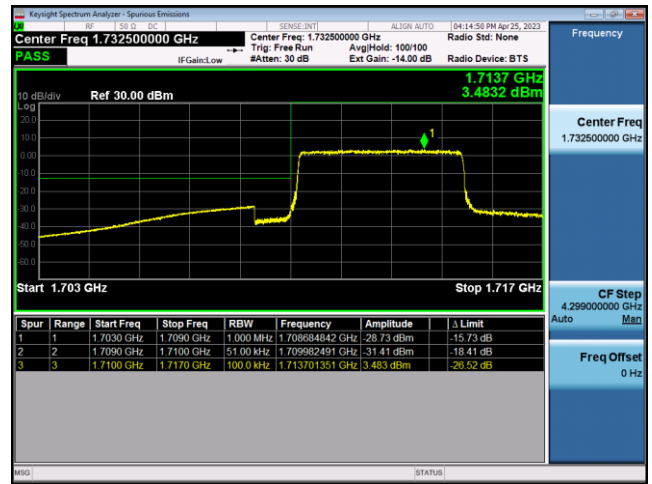

FDD66-5MHz-16QAM-LCH-25RB#0