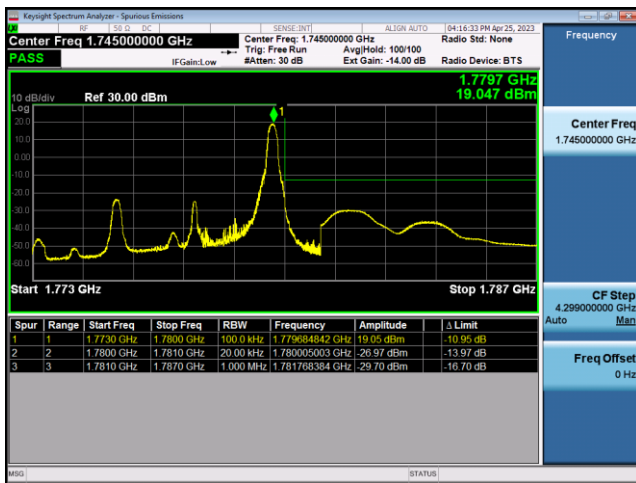

FDD66-5MHz-QPSK-HCH-1RB#24