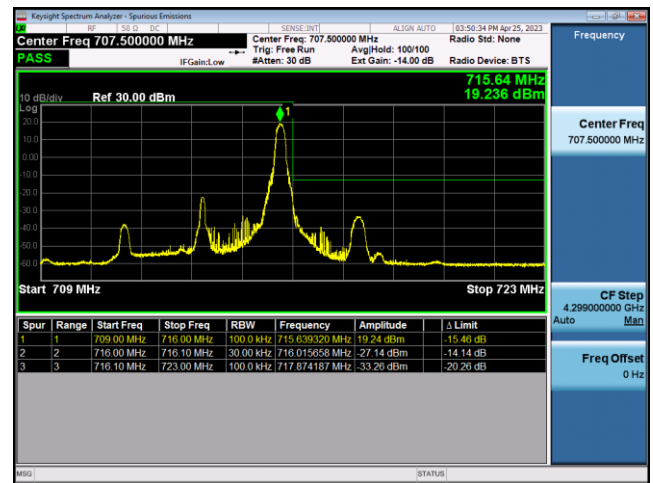

FDD12-5MHz-16QAM-HCH-1RB#24