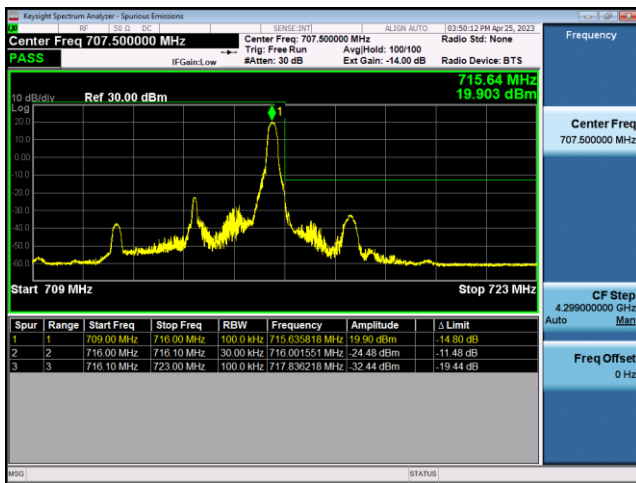

FDD12-5MHz-QPSK-HCH-1RB#24