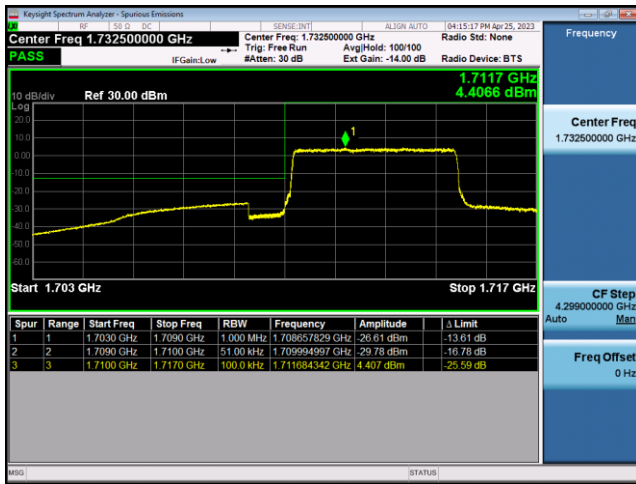

### FDD66-5MHz-QPSK-LCH-25RB#0