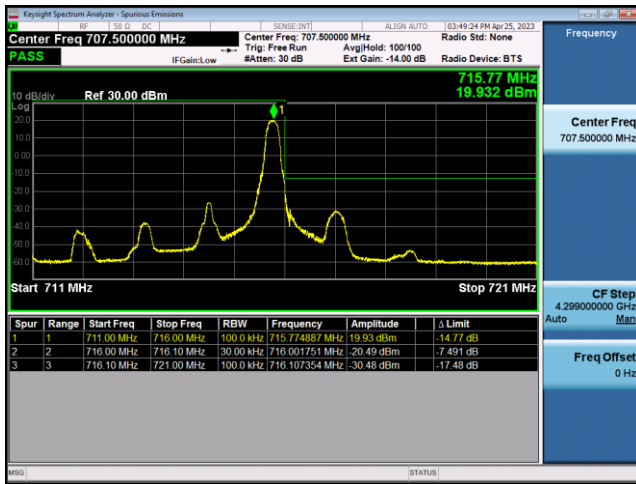

FDD12-3MHz-QPSK-HCH-1RB#14

FDD12-3MHz-16QAM-HCH-1RB#14

FDD12-3MHz-QPSK-HCH-15RB#0

FDD12-3MHz-16QAM-HCH-15RB#0

FDD12-5MHz-QPSK-LCH-1RB#0

FDD12-5MHz-16QAM-LCH-1RB#0

FDD12-5MHz-QPSK-LCH-25RB#0

FDD12-5MHz-16QAM-LCH-25RB#0