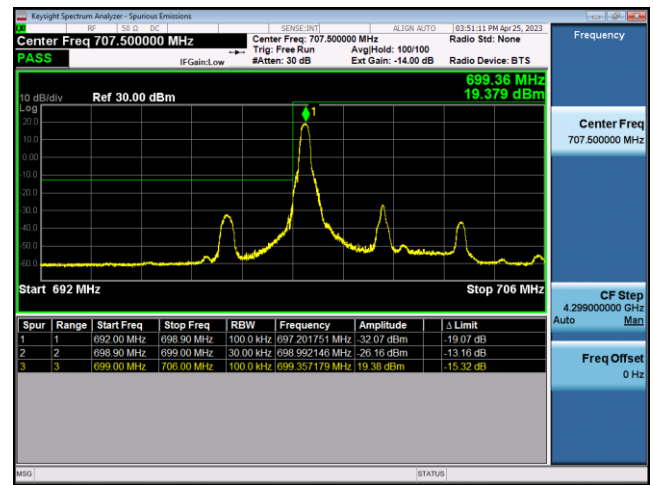

FDD12-3MHz-QPSK-HCH-1RB#14

FDD12-3MHz-16QAM-HCH-1RB#14

FDD12-3MHz-QPSK-HCH-15RB#0

FDD12-3MHz-16QAM-HCH-15RB#0

FDD12-5MHz-QPSK-LCH-1RB#0

FDD12-5MHz-16QAM-LCH-1RB#0

FDD12-5MHz-QPSK-LCH-25RB#0

FDD12-5MHz-16QAM-LCH-25RB#0