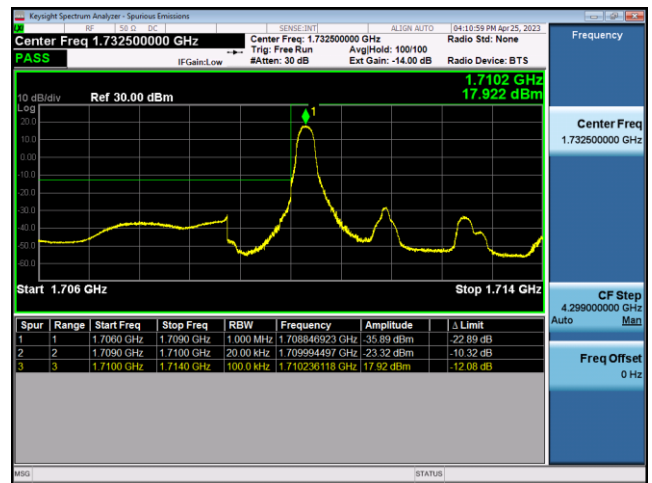

FDD66-3MHz-16QAM-LCH-1RB#0