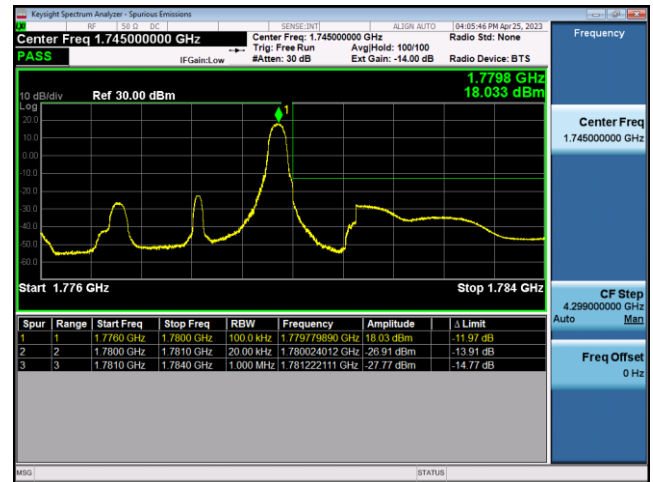

FDD66-3MHz-16QAM-HCH-1RB#14