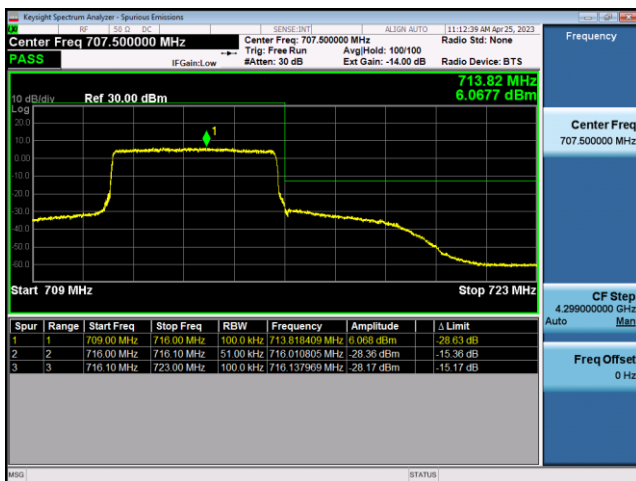

FDD12-5MHz-QPSK-HCH-25RB#0