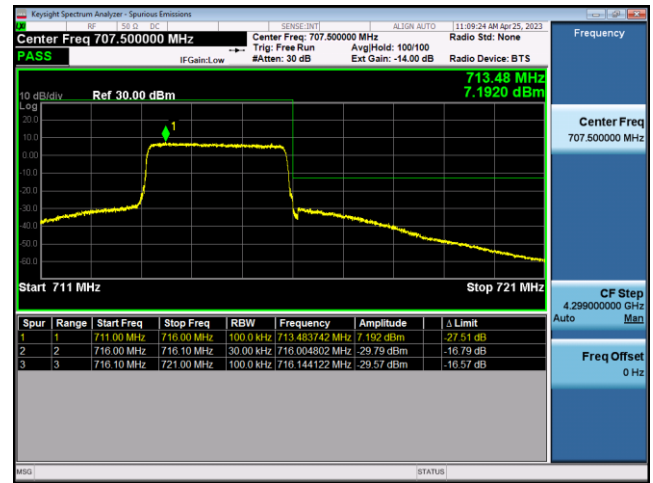

FDD12-3MHz-QPSK-HCH-1RB#14

FDD12-3MHz-16QAM-HCH-1RB#14

FDD12-3MHz-QPSK-HCH-15RB#0

FDD12-3MHz-16QAM-HCH-15RB#0

FDD12-5MHz-QPSK-LCH-1RB#0

FDD12-5MHz-16QAM-LCH-1RB#0

FDD12-5MHz-QPSK-LCH-25RB#0

FDD12-5MHz-16QAM-LCH-25RB#0