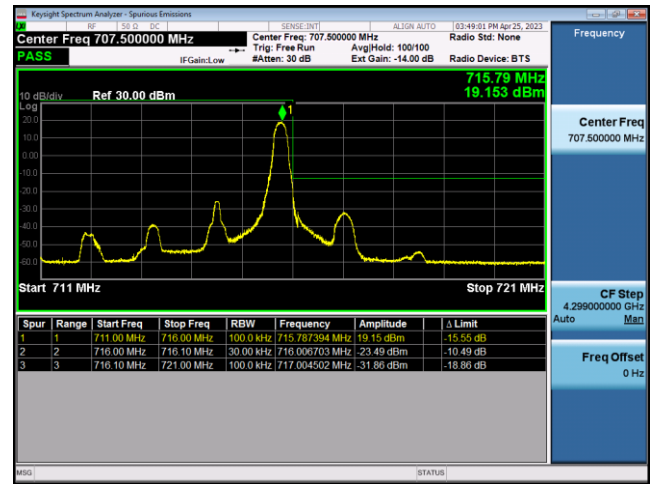

FDD12-3MHz-QPSK-HCH-1RB#14

FDD12-3MHz-16QAM-HCH-1RB#14

FDD12-3MHz-QPSK-HCH-15RB#0

FDD12-3MHz-16QAM-HCH-15RB#0

FDD12-5MHz-QPSK-LCH-1RB#0

FDD12-5MHz-16QAM-LCH-1RB#0

FDD12-5MHz-QPSK-LCH-25RB#0

FDD12-5MHz-16QAM-LCH-25RB#0