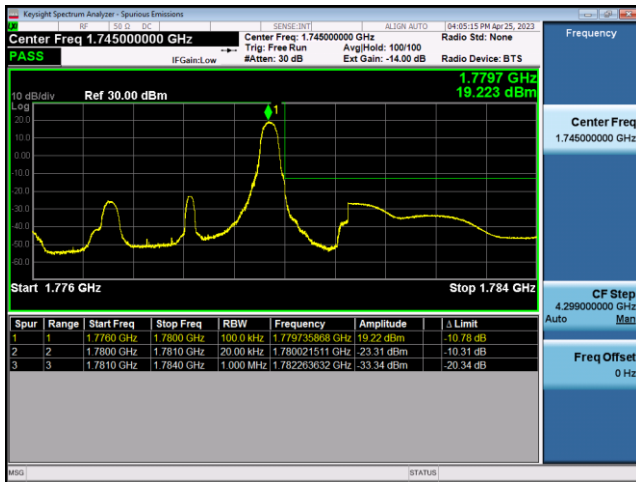

FDD66-3MHz-QPSK-HCH-1RB#14