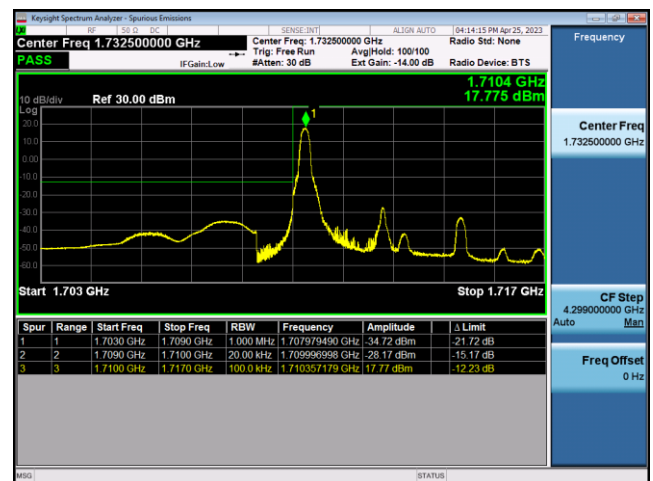

### FDD66-5MHz-QPSK-LCH-25RB#0