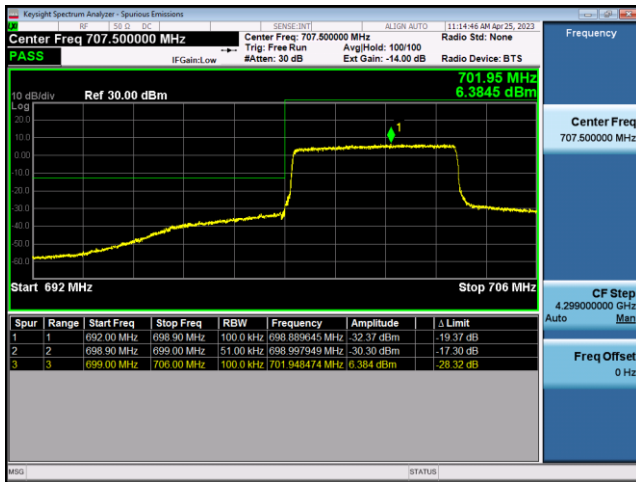

FDD12-3MHz-QPSK-HCH-1RB#14

FDD12-3MHz-16QAM-HCH-1RB#14

FDD12-3MHz-QPSK-HCH-15RB#0

FDD12-3MHz-16QAM-HCH-15RB#0

FDD12-5MHz-QPSK-LCH-1RB#0

FDD12-5MHz-16QAM-LCH-1RB#0

FDD12-5MHz-QPSK-LCH-25RB#0

FDD12-5MHz-16QAM-LCH-25RB#0