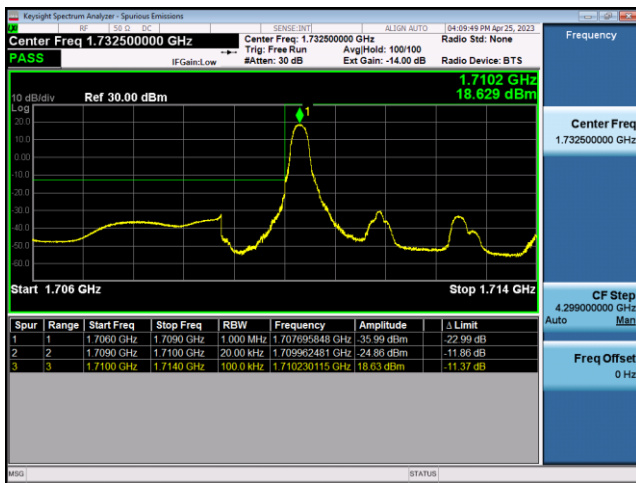

FDD66-3MHz-QPSK-LCH-1RB#0