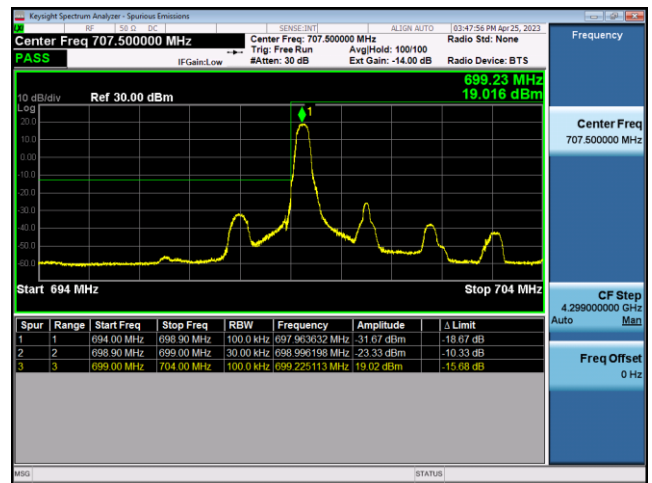

FDD12-1.4MHz-QPSK-HCH-1RB#5

FDD12-1.4MHz-16QAM-HCH-1RB#5

FDD12-1.4MHz-QPSK-HCH-6RB#0

FDD12-1.4MHz-16QAM-HCH-6RB#0

FDD12-3MHz-QPSK-LCH-1RB#0

FDD12-3MHz-16QAM-LCH-1RB#0

FDD12-3MHz-QPSK-LCH-15RB#0

FDD12-3MHz-16QAM-LCH-15RB#0