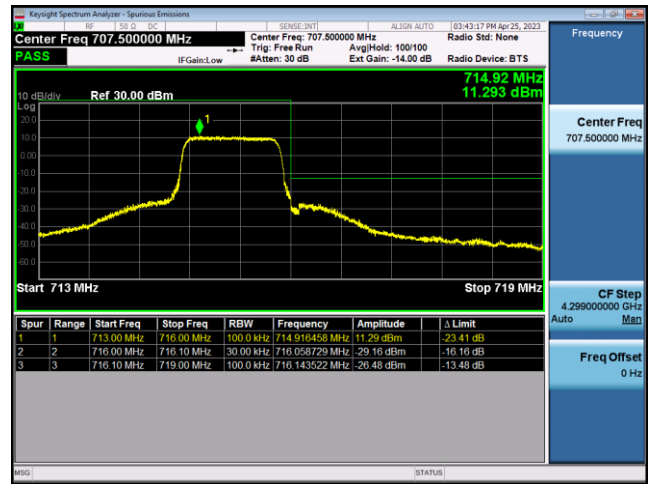

FDD12-1.4MHz-QPSK-HCH-1RB#5

FDD12-1.4MHz-16QAM-HCH-1RB#5

FDD12-1.4MHz-QPSK-HCH-6RB#0

FDD12-1.4MHz-16QAM-HCH-6RB#0

FDD12-3MHz-QPSK-LCH-1RB#0

FDD12-3MHz-16QAM-LCH-1RB#0

FDD12-3MHz-QPSK-LCH-15RB#0

FDD12-3MHz-16QAM-LCH-15RB#0