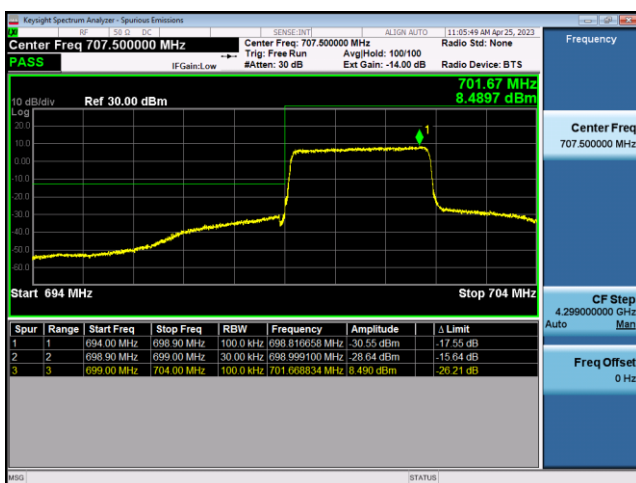

FDD12-1.4MHz-QPSK-HCH-1RB#5

FDD12-1.4MHz-16QAM-HCH-1RB#5

FDD12-1.4MHz-QPSK-HCH-6RB#0

FDD12-1.4MHz-16QAM-HCH-6RB#0

FDD12-3MHz-QPSK-LCH-1RB#0

FDD12-3MHz-16QAM-LCH-1RB#0

FDD12-3MHz-QPSK-LCH-15RB#0

FDD12-3MHz-16QAM-LCH-15RB#0