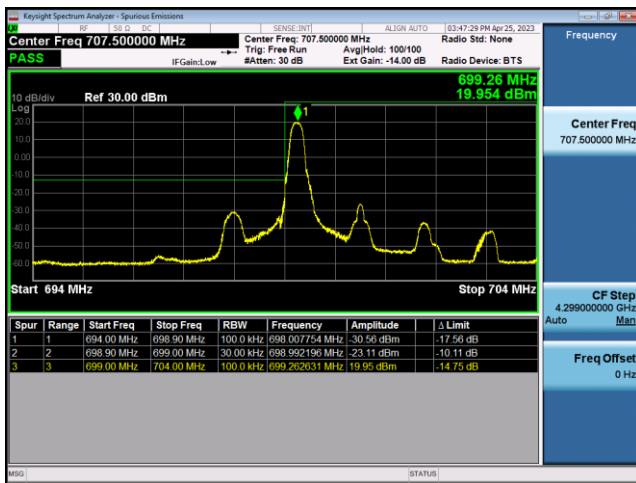

FDD12-1.4MHz-QPSK-HCH-1RB#5

FDD12-1.4MHz-16QAM-HCH-1RB#5

FDD12-1.4MHz-QPSK-HCH-6RB#0

FDD12-1.4MHz-16QAM-HCH-6RB#0

FDD12-3MHz-QPSK-LCH-1RB#0

FDD12-3MHz-16QAM-LCH-1RB#0

FDD12-3MHz-QPSK-LCH-15RB#0

FDD12-3MHz-16QAM-LCH-15RB#0