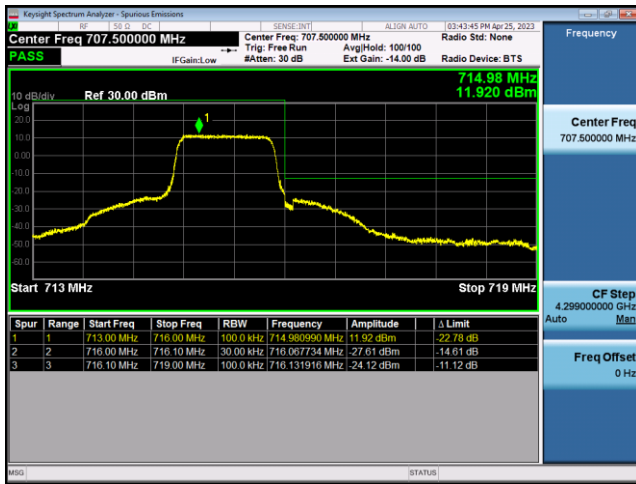

FDD12-1.4MHz-QPSK-HCH-1RB#5

FDD12-1.4MHz-16QAM-HCH-1RB#5

FDD12-1.4MHz-QPSK-HCH-6RB#0

FDD12-1.4MHz-16QAM-HCH-6RB#0

FDD12-3MHz-QPSK-LCH-1RB#0

FDD12-3MHz-16QAM-LCH-1RB#0

FDD12-3MHz-QPSK-LCH-15RB#0

FDD12-3MHz-16QAM-LCH-15RB#0