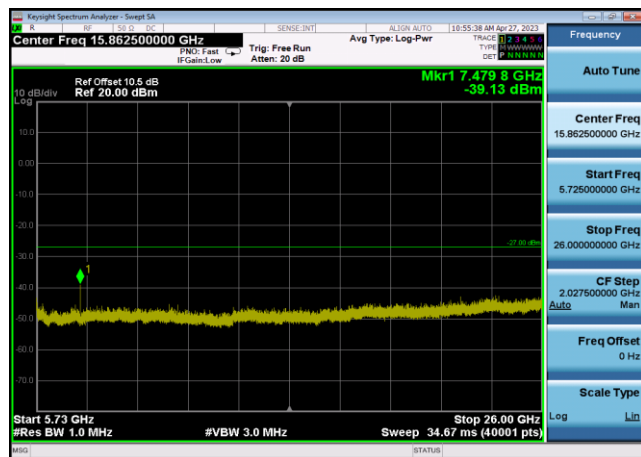

U-NII-2c ,Plot 3,5725MHz~26000MHz-802
.11ac(80MHz),5610MHz,Ant1