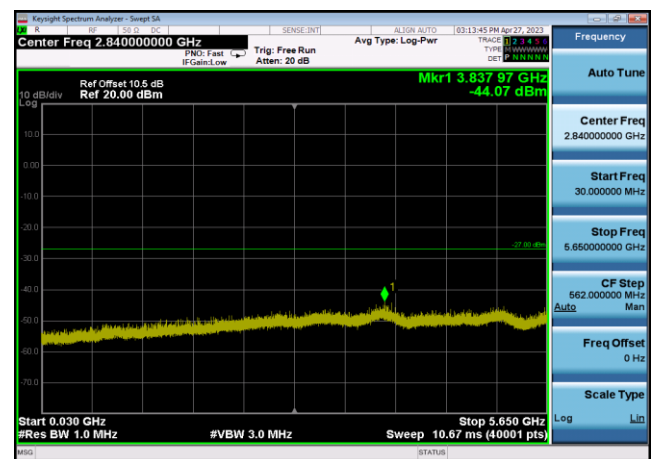

U-NII-3 ,Plot 2,30MHz~5650MHz-802.11a
c(20MHz),5745MHz,Ant1