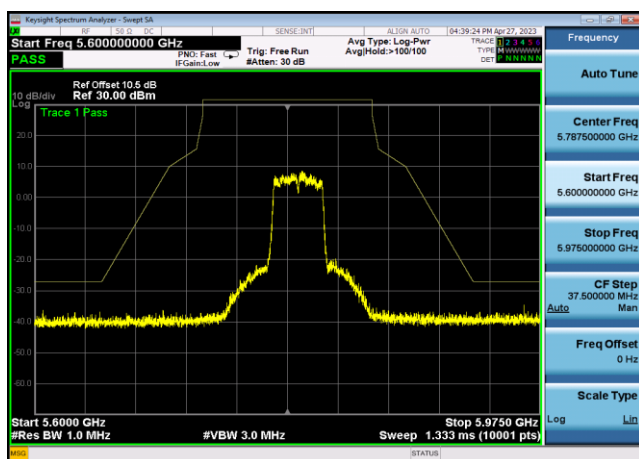

U-NII-3 ,Plot 1,Band Edge-802.11n(40M
Hz),5795MHz,Ant1