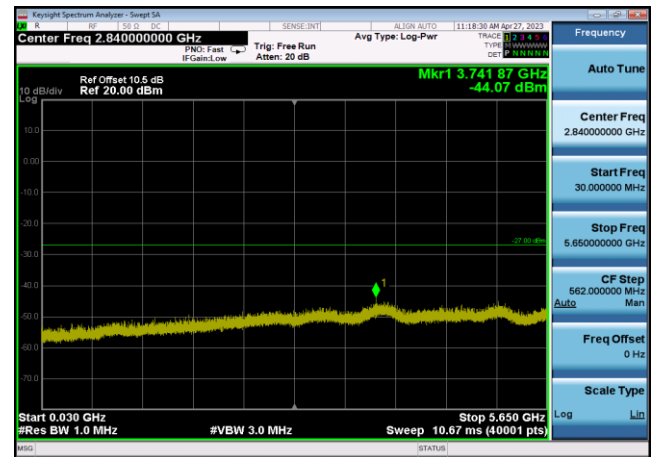

U-NII-3 ,Plot 2,30MHz~5650MHz-802.11a
(20MHz),5785MHz,Ant1