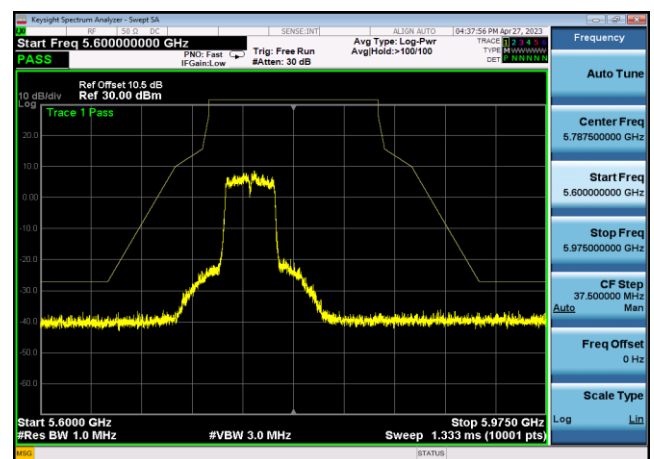

U-NII-3 ,Plot 1,Band Edge-802.11n(40M
Hz),5755MHz,Ant1