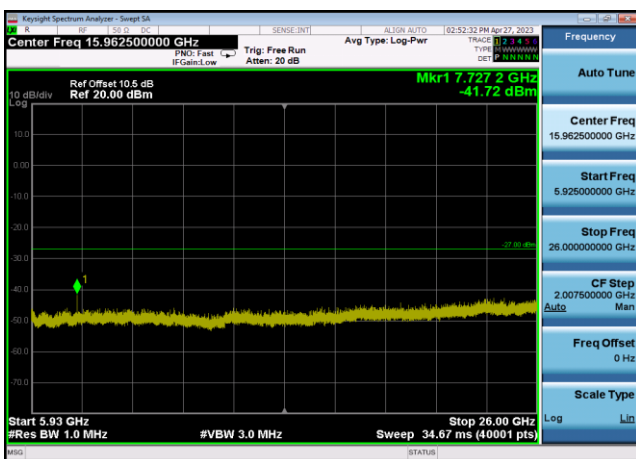

U-NII-3 ,Plot 3,5925MHz~26000MHz-802.11n(40MHz),5795MHz,Ant1