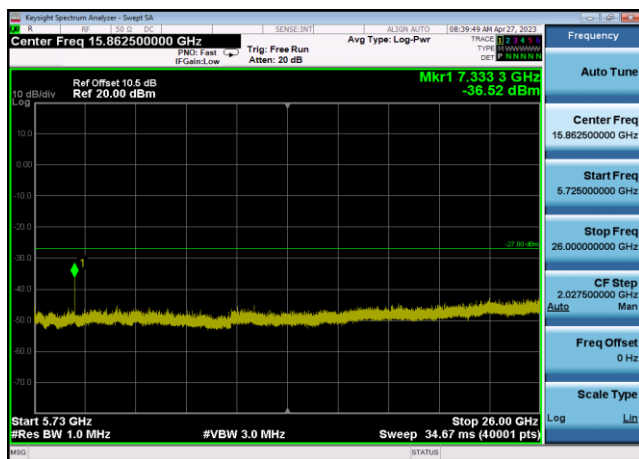

U-NII-2c ,Plot 3,5725MHz~26000MHz-802.11a(20MHz),5500MHz,Ant1