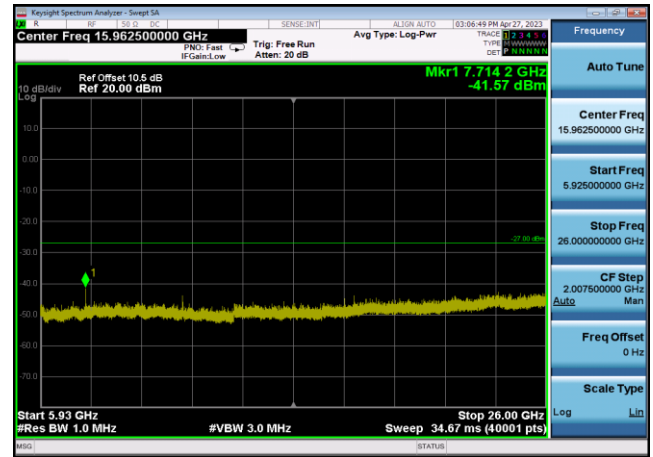

U-NII-3 ,Plot 3,5925MHz~26000MHz-802.
11ac(20MHz),5785MHz,Ant1