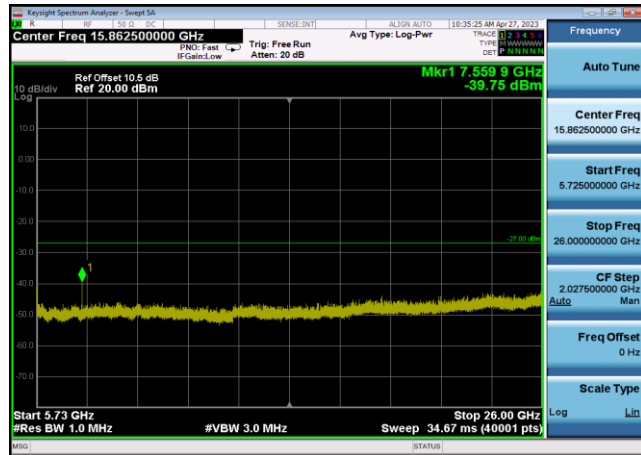

U-NII-2c ,Plot 3,5725MHz~26000MHz-802
.11ac(40MHz),5670MHz,Ant1