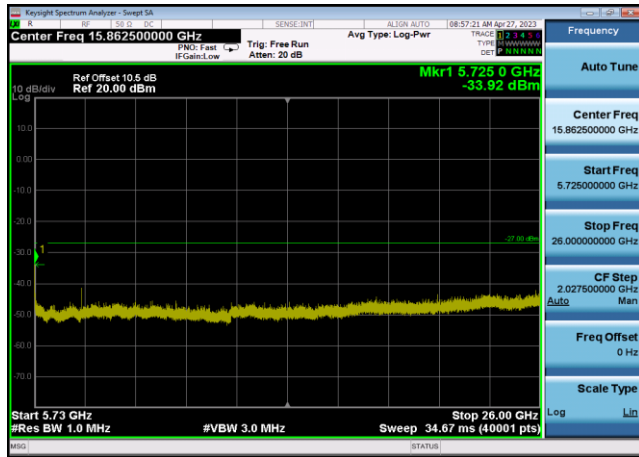

U-NII-2c ,Plot 3,5725MHz~26000MHz-802.11a(20MHz),5500MHz,Ant1

U-NII-2c ,Plot 3,5725MHz~26000MHz-802.11a(20MHz),5600MHz,Ant1

U-NII-2c ,Plot 3,5725MHz~26000MHz-802
.11a(20MHz),5700MHz,Ant1

U-NII-2c ,Plot 3,5725MHz~26000MHz-802
.11ac(20MHz),5500MHz,Ant1