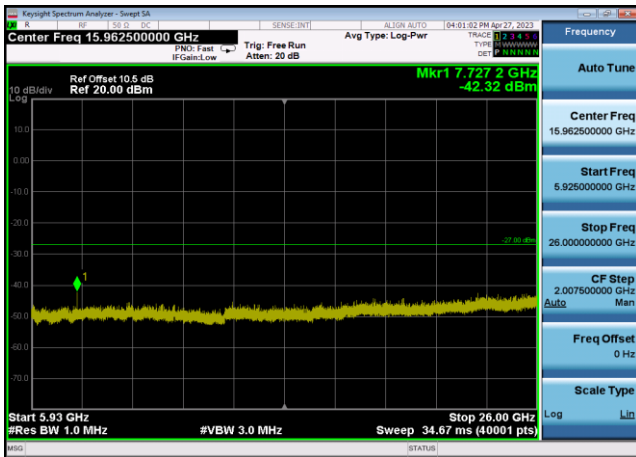

U-NII-3 ,Plot 3,5925MHz~26000MHz-802.
11ac(20MHz),5785MHz,Ant1

U-NII-3 ,Plot 3,5925MHz~26000MHz-802.
11ac(20MHz),5825MHz,Ant1

U-NII-3 ,Plot 3,5925MHz~26000MHz-802.
11ac(40MHz),5755MHz,Ant1

U-NII-3 ,Plot 3,5925MHz~26000MHz-802.
11ac(40MHz),5795MHz,Ant1