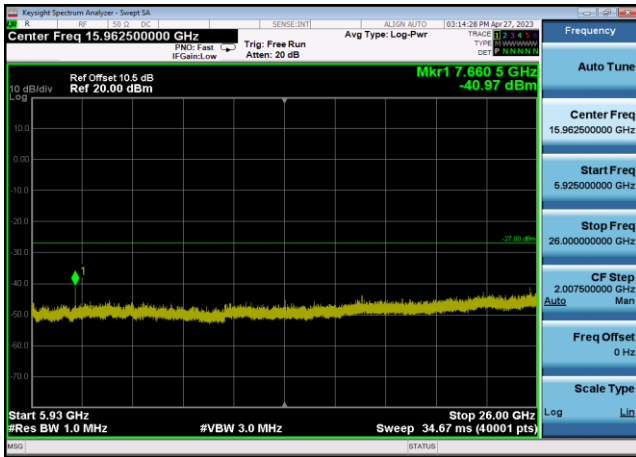

U-NII-3 ,Plot 3,5925MHz~26000MHz-802.11a(20MHz),5745MHz,Ant1

U-NII-3 ,Plot 3,5925MHz~26000MHz-802.11a(20MHz),5785MHz,Ant1

U-NII-3 ,Plot 3,5925MHz~26000MHz-802.11a(20MHz),5825MHz,Ant1

U-NII-3 ,Plot 3,5925MHz~26000MHz-802.
11ac(20MHz),5745MHz,Ant1