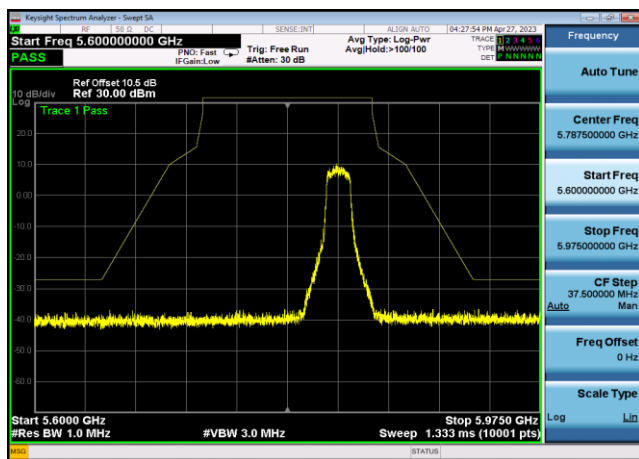

U-NII-3 ,Plot 1,Band Edge-802.11a(20MHz),5825MHz,Ant1

U-NII-3 ,Plot 1,Band Edge-802.11ac(20 MHz),5745MHz,Ant1

U-NII-3 ,Plot 1,Band Edge-802.11ac(20 MHz),5785MHz,Ant1

U-NII-3 ,Plot 1,Band Edge-802.11ac(20 MHz),5825MHz,Ant1