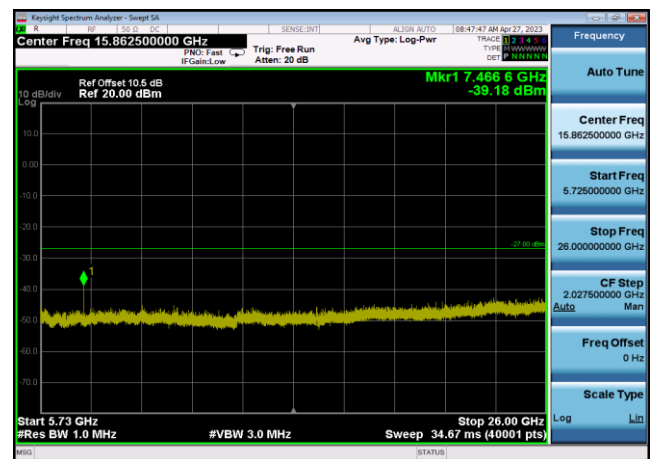

U-NII-2c ,Plot 3,5725MHz~26000MHz-802.11a(20MHz),5600MHz,Ant1