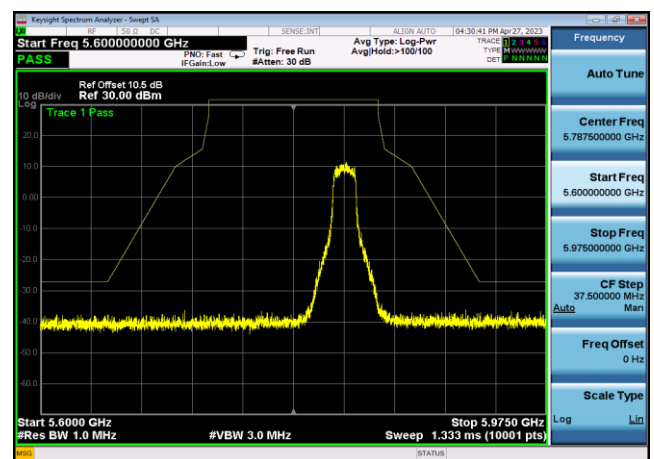

U-NII-3 ,Plot 1,Band Edge-802.11a(20MHz),5825MHz,Ant1