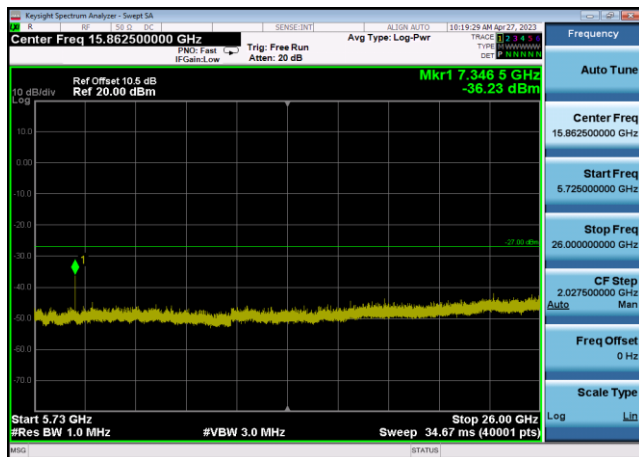

U-NII-2c ,Plot 3,5725MHz~26000MHz-802
.11ac(40MHz),5510MHz,Ant1