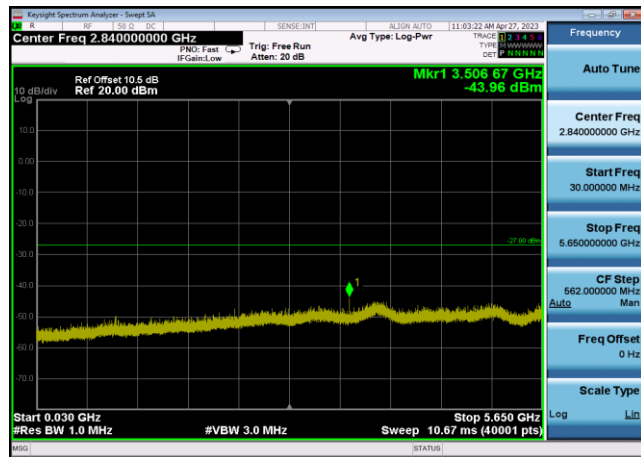

U-NII-3 ,Plot 1,Band Edge-802.11ac(40 MHz),5755MHz,Ant1

U-NII-3 ,Plot 1,Band Edge-802.11ac(40 MHz),5795MHz,Ant1

U-NII-3 ,Plot 1,Band Edge-802.11ac(80 MHz),5775MHz,Ant1

U-NII-3 ,Plot 2,30MHz~5650MHz-802.11a
(20MHz),5745MHz,Ant1