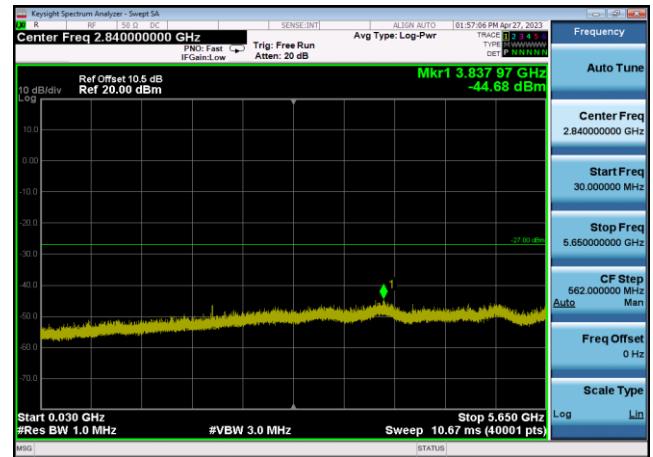

U-NII-3 ,Plot 2,30MHz~5650MHz-802.11n (20MHz),5825MHz,Ant1