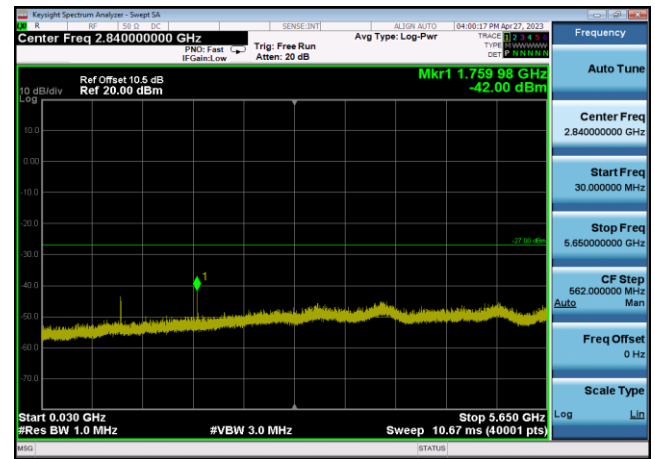

U-NII-3 ,Plot 2,30MHz~5650MHz-802.11a
c(20MHz),5825MHz,Ant1

U-NII-3 ,Plot 2,30MHz~5650MHz-802.11a
c(40MHz),5755MHz,Ant1

U-NII-3 ,Plot 2,30MHz~5650MHz-802.11a
c(40MHz),5795MHz,Ant1

U-NII-3 ,Plot 2,30MHz~5650MHz-802.11a
c(80MHz),5775MHz,Ant1