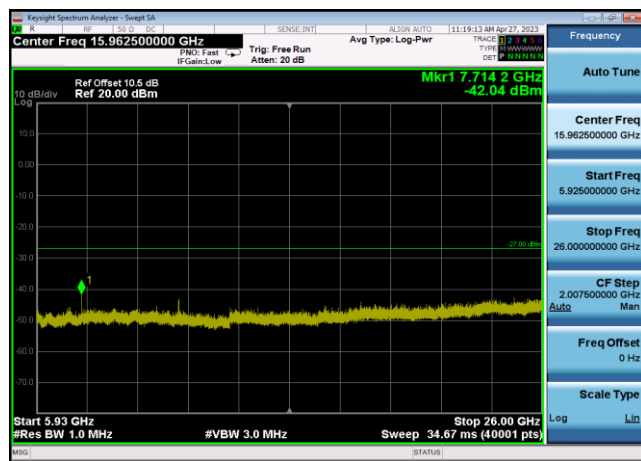

U-NII-3 ,Plot 3,5925MHz~26000MHz-802.11a(20MHz),5785MHz,Ant1