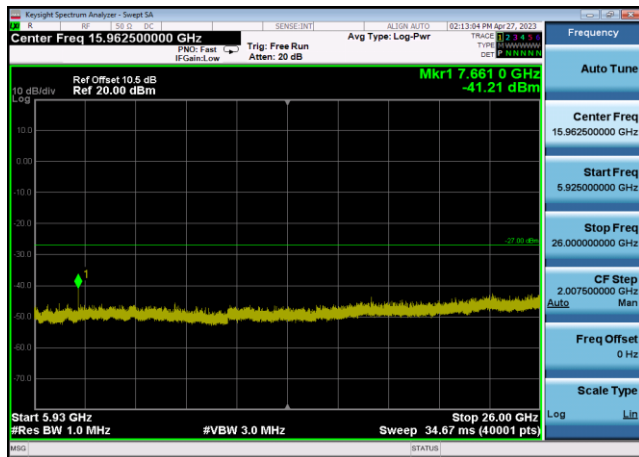

U-NII-3 ,Plot 3,5925MHz~26000MHz-802.
11n(20MHz),5745MHz,Ant1