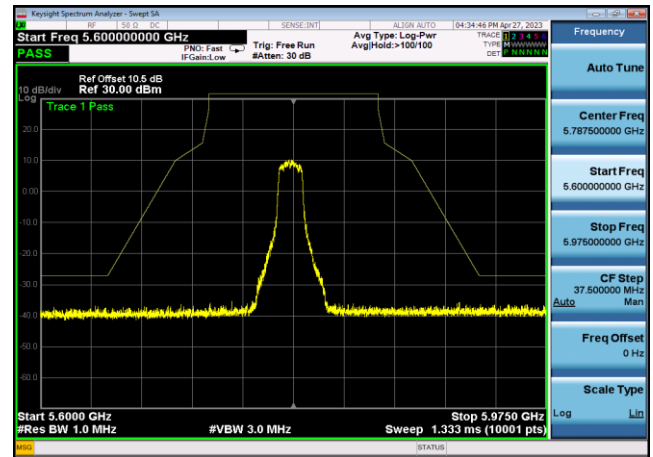

U-NII-3 ,Plot 1,Band Edge-802.11n(20M Hz),5785MHz,Ant1