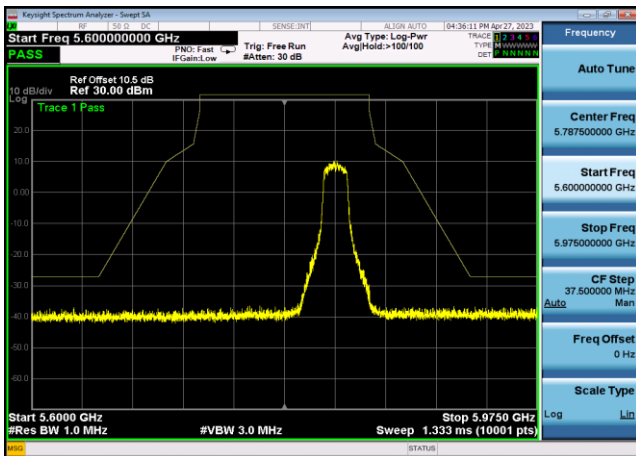

U-NII-3 ,Plot 1,Band Edge-802.11n(20M Hz),5825MHz,Ant1