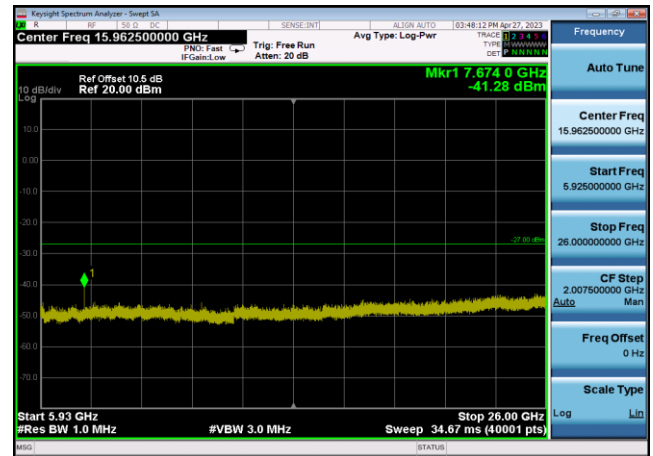

U-NII-3 ,Plot 3,5925MHz~26000MHz-802.
11ac(40MHz),5755MHz,Ant1