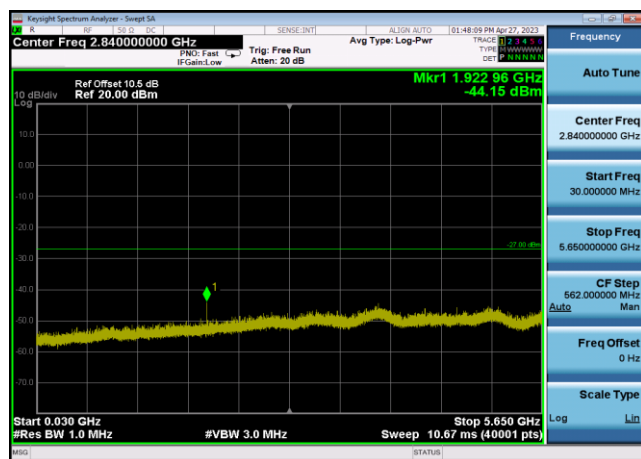

U-NII-3 ,Plot 2,30MHz~5650MHz-802.11a
(20MHz),5825MHz,Ant1