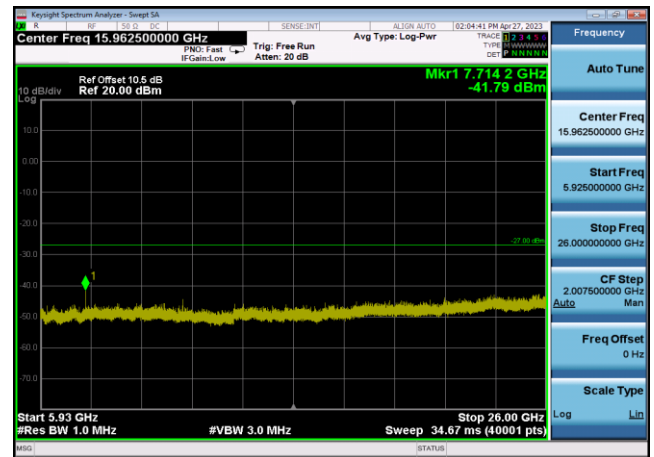

U-NII-3 ,Plot 2,30MHz~5650MHz-802.11n (20MHz),5825MHz,Ant1

U-NII-3 ,Plot 3,5925MHz~26000MHz-802.
11n(20MHz),5745MHz,Ant1

U-NII-3 ,Plot 3,5925MHz~26000MHz-802.
11n(20MHz),5785MHz,Ant1

U-NII-3 ,Plot 3,5925MHz~26000MHz-802.
11n(20MHz),5825MHz,Ant1