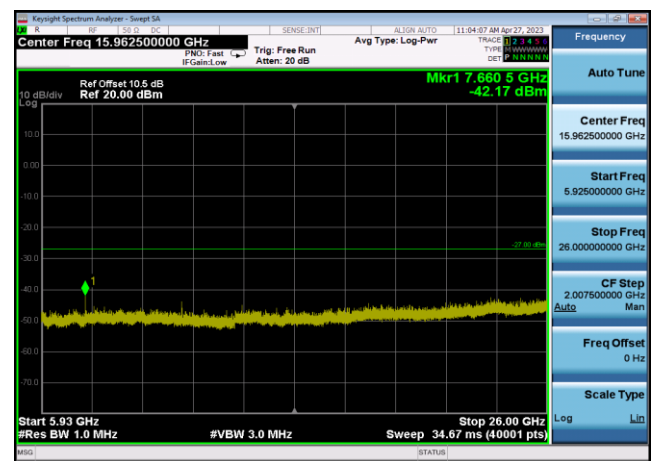

U-NII-3 ,Plot 3,5925MHz~26000MHz-802.11a(20MHz),5745MHz,Ant1