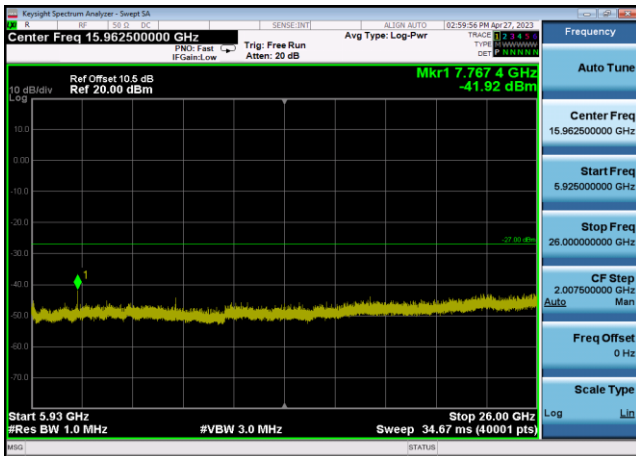

U-NII-3 ,Plot 3,5925MHz~26000MHz-802.
11ac(20MHz),5825MHz,Ant1