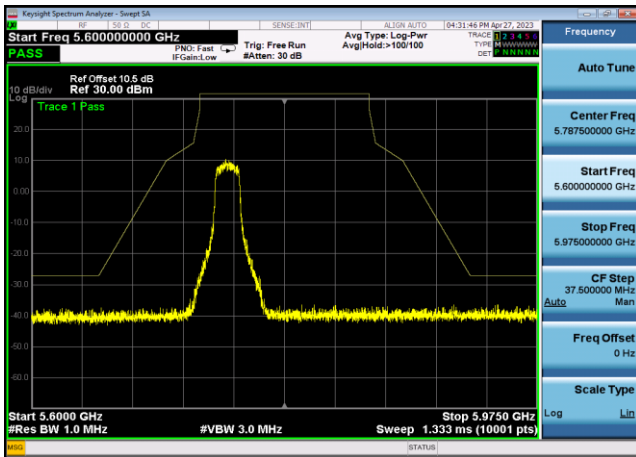

U-NII-2c ,Plot 3,5725MHz~26000MHz-802
.11ac(40MHz),5670MHz,Ant1

U-NII-2c ,Plot 3,5725MHz~26000MHz-802
.11ac(80MHz),5530MHz,Ant1

U-NII-2c ,Plot 3,5725MHz~26000MHz-802
.11ac(80MHz),5610MHz,Ant1

U-NII-3 ,Plot 1,Band Edge-802.11n(20M Hz),5745MHz,Ant1