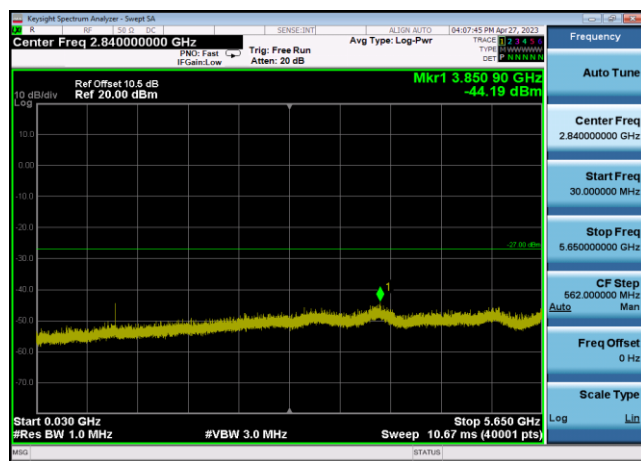

U-NII-3 ,Plot 2,30MHz~5650MHz-802.11a
c(20MHz),5825MHz,Ant1

U-NII-3 ,Plot 2,30MHz~5650MHz-802.11a
c(40MHz),5755MHz,Ant1

U-NII-3 ,Plot 2,30MHz~5650MHz-802.11a
c(40MHz),5795MHz,Ant1

U-NII-3 ,Plot 2,30MHz~5650MHz-802.11a
c(80MHz),5775MHz,Ant1