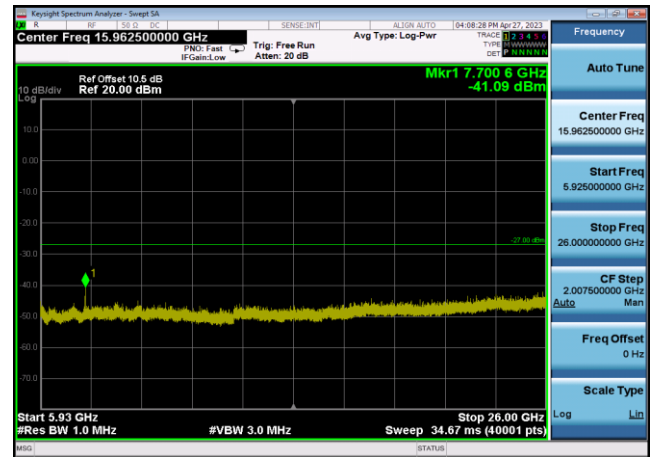

U-NII-3 ,Plot 3,5925MHz~26000MHz-802.
11ac(80MHz),5775MHz,Ant1