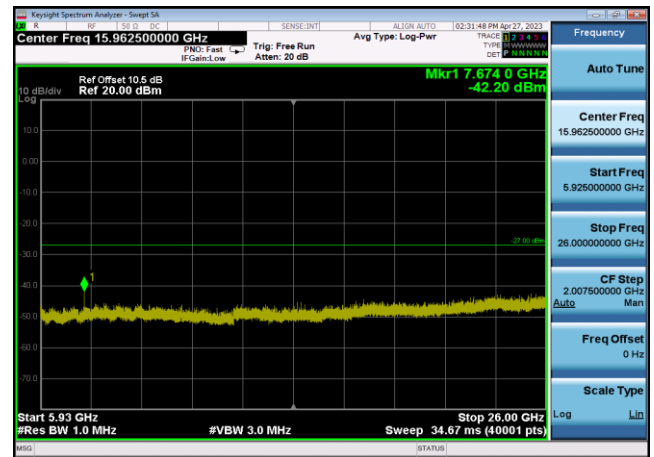

U-NII-3 ,Plot 3,5925MHz~26000MHz-802.11n(40MHz),5755MHz,Ant1