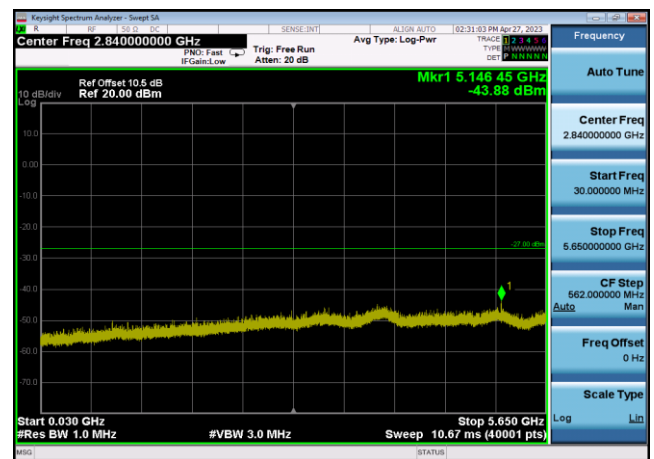

U-NII-3 ,Plot 2,30MHz~5650MHz-802.11n
(40MHz),5755MHz,Ant1