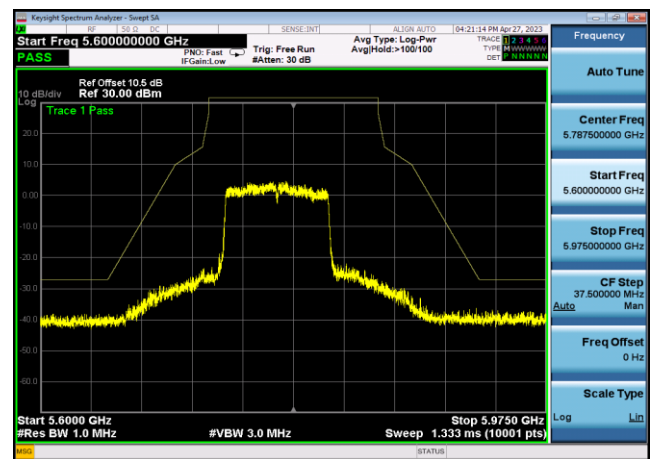

U-NII-3 ,Plot 1,Band Edge-802.11ac(80 MHz),5775MHz,Ant1