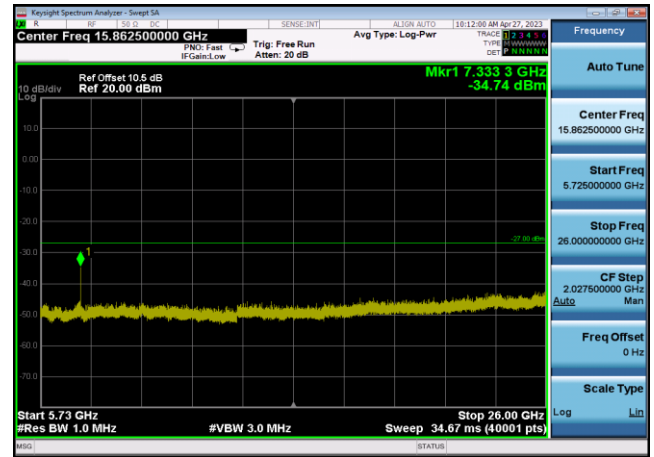

U-NII-2c ,Plot 3,5725MHz~26000MHz-802.11a(20MHz),5500MHz,Ant1

U-NII-2c ,Plot 3,5725MHz~26000MHz-802.11a(20MHz),5600MHz,Ant1

U-NII-2c ,Plot 3,5725MHz~26000MHz-802
.11a(20MHz),5700MHz,Ant1

U-NII-2c ,Plot 3,5725MHz~26000MHz-802
.11ac(20MHz),5500MHz,Ant1