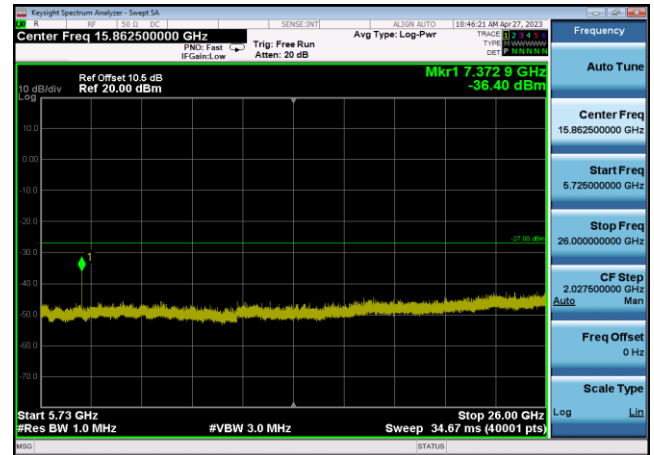

U-NII-2c ,Plot 3,5725MHz~26000MHz-802
.11ac(80MHz),5530MHz,Ant1