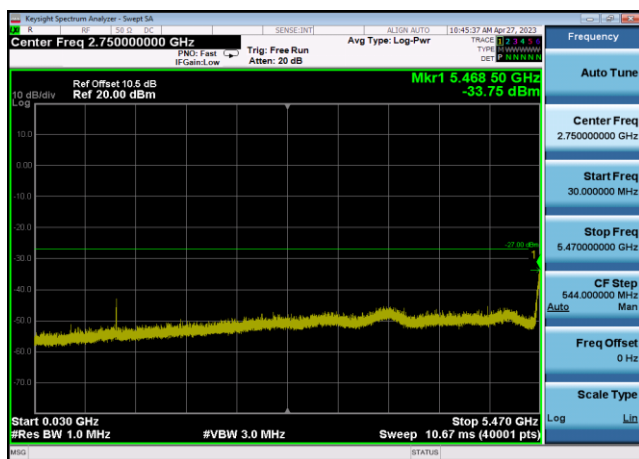

U-NII-2c ,Plot 2,30MHz~5470MHz-802.11
ac(40MHz),5590MHz,Ant1

U-NII-2c ,Plot 2,30MHz~5470MHz-802.11
ac(40MHz),5670MHz,Ant1

U-NII-2c ,Plot 2,30MHz~5470MHz-802.11
ac(80MHz),5530MHz,Ant1

U-NII-2c ,Plot 2,30MHz~5470MHz-802.11
ac(80MHz),5610MHz,Ant1