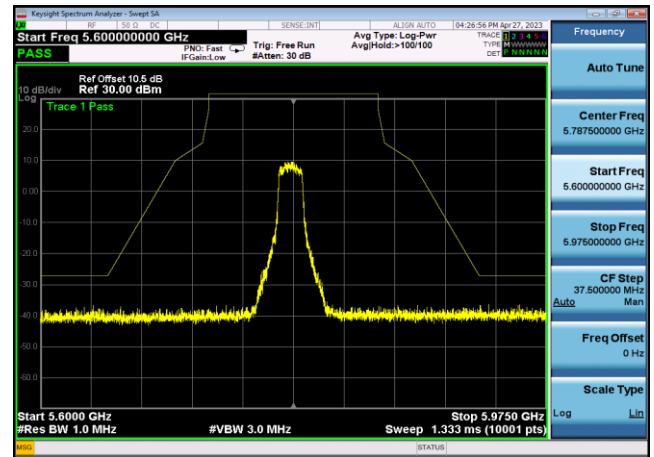

U-NII-3 ,Plot 1,Band Edge-802.11a(20MHz),5825MHz,Ant1

U-NII-3 ,Plot 1,Band Edge-802.11ac(20 MHz),5745MHz,Ant1

U-NII-3 ,Plot 1,Band Edge-802.11ac(20 MHz),5785MHz,Ant1

U-NII-3 ,Plot 1,Band Edge-802.11ac(20 MHz),5825MHz,Ant1