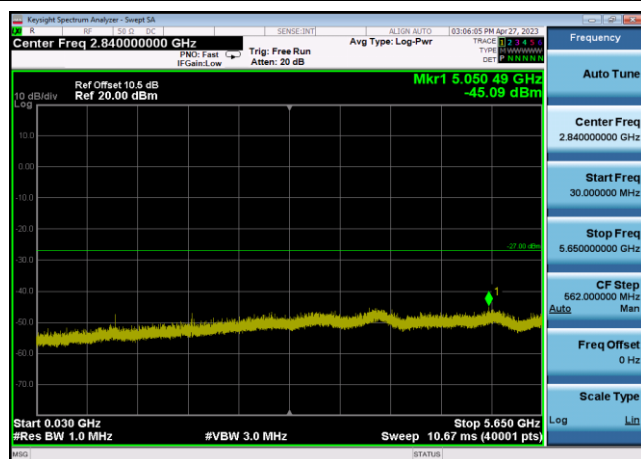

U-NII-3 ,Plot 2,30MHz~5650MHz-802.11a
(20MHz),5785MHz,Ant1

U-NII-3 ,Plot 2,30MHz~5650MHz-802.11a
(20MHz),5825MHz,Ant1

U-NII-3 ,Plot 2,30MHz~5650MHz-802.11a
c(20MHz),5745MHz,Ant1

U-NII-3 ,Plot 2,30MHz~5650MHz-802.11a
c(20MHz),5785MHz,Ant1