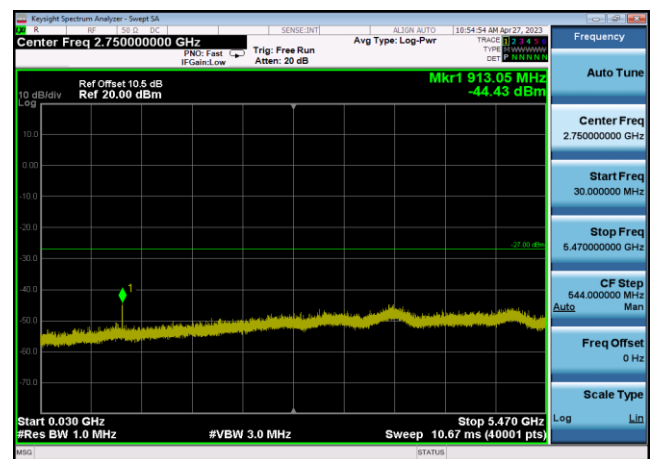

U-NII-2c ,Plot 2,30MHz~5470MHz-802.11
ac(40MHz),5590MHz,Ant1

U-NII-2c ,Plot 2,30MHz~5470MHz-802.11
ac(40MHz),5670MHz,Ant1

U-NII-2c ,Plot 2,30MHz~5470MHz-802.11
ac(80MHz),5530MHz,Ant1

U-NII-2c ,Plot 2,30MHz~5470MHz-802.11
ac(80MHz),5610MHz,Ant1