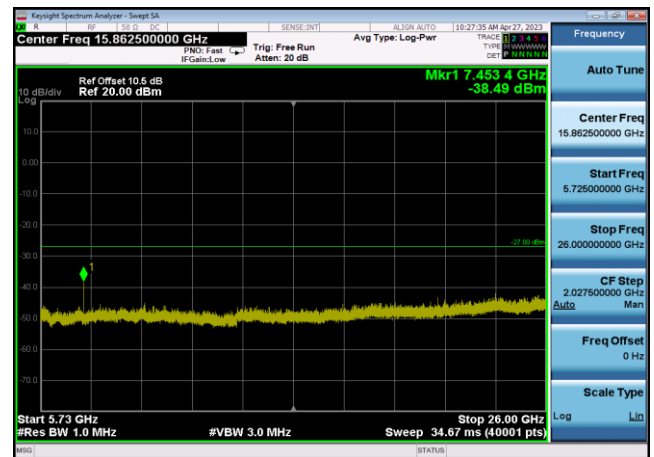

U-NII-2c ,Plot 3,5725MHz~26000MHz-802
.11ac(20MHz),5600MHz,Ant1

U-NII-2c ,Plot 3,5725MHz~26000MHz-802
.11ac(20MHz),5700MHz,Ant1

U-NII-2c ,Plot 3,5725MHz~26000MHz-802
.11ac(40MHz),5510MHz,Ant1

U-NII-2c ,Plot 3,5725MHz~26000MHz-802
.11ac(40MHz),5590MHz,Ant1