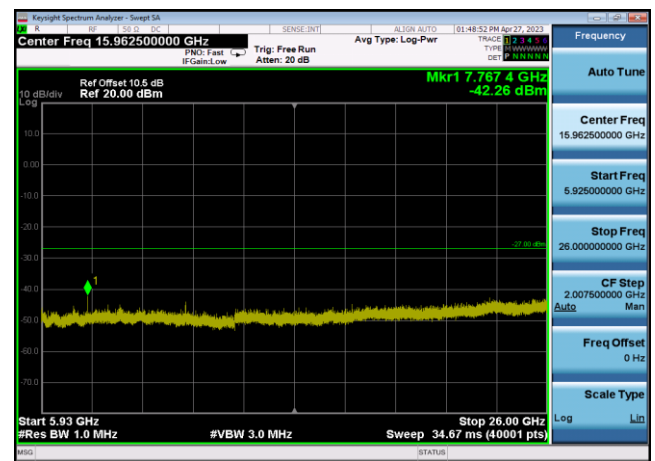

U-NII-3 ,Plot 3,5925MHz~26000MHz-802.11a(20MHz),5825MHz,Ant1