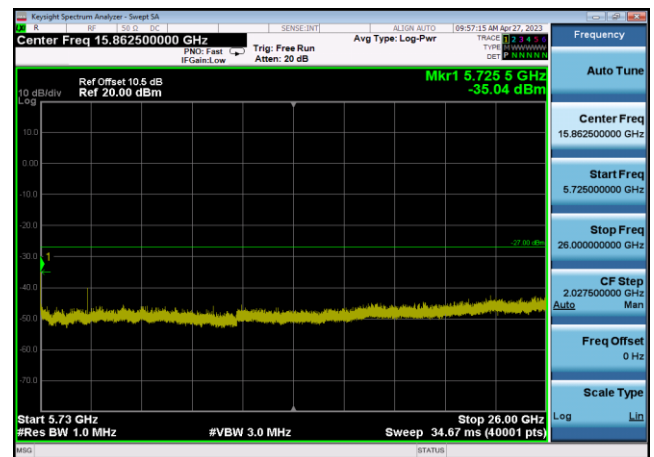

U-NII-2c ,Plot 3,5725MHz~26000MHz-802
.11ac(20MHz),5700MHz,Ant1