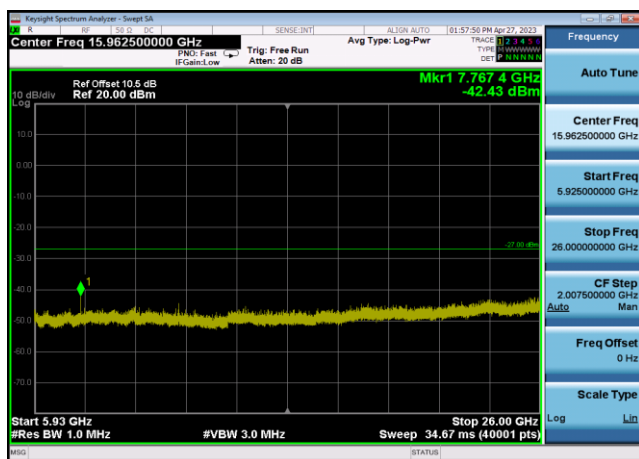

U-NII-3 ,Plot 2,30MHz~5650MHz-802.11n (20MHz),5825MHz,Ant1

U-NII-3 ,Plot 3,5925MHz~26000MHz-802.
11n(20MHz),5745MHz,Ant1

U-NII-3 ,Plot 3,5925MHz~26000MHz-802.
11n(20MHz),5785MHz,Ant1

U-NII-3 ,Plot 3,5925MHz~26000MHz-802.
11n(20MHz),5825MHz,Ant1