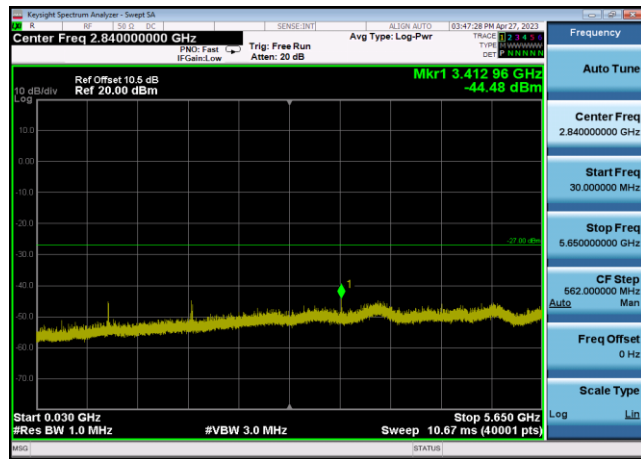

U-NII-3 ,Plot 2,30MHz~5650MHz-802.11a
c(40MHz),5755MHz,Ant1