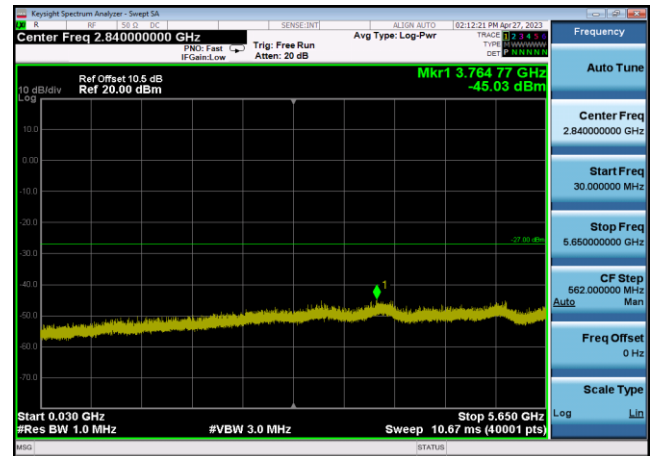

U-NII-3 ,Plot 2,30MHz~5650MHz-802.11n (20MHz),5745MHz,Ant1