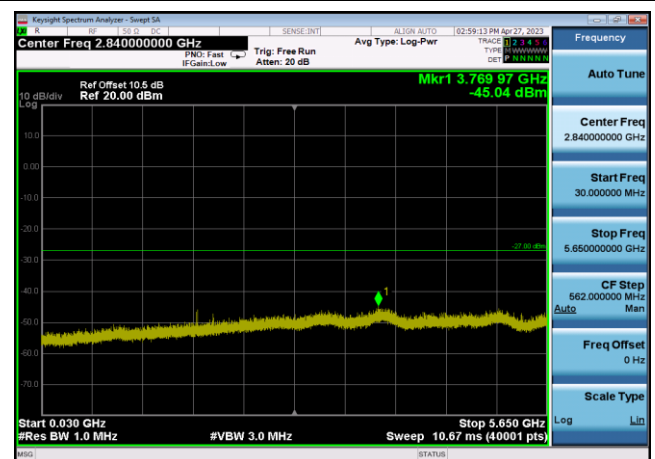

U-NII-3 ,Plot 2,30MHz~5650MHz-802.11a
c(20MHz),5825MHz,Ant1