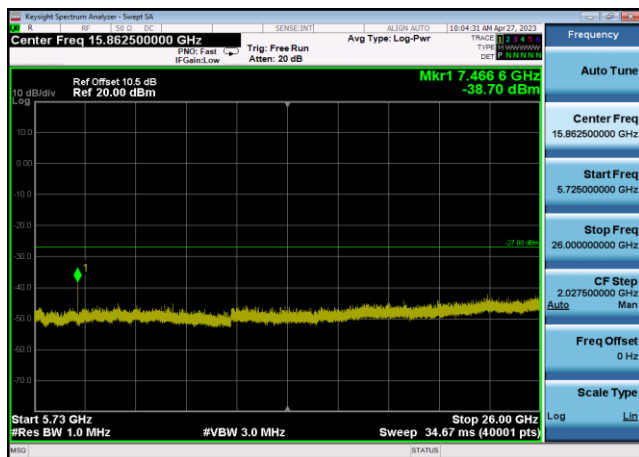

U-NII-2c ,Plot 3,5725MHz~26000MHz-802
.11ac(20MHz),5600MHz,Ant1