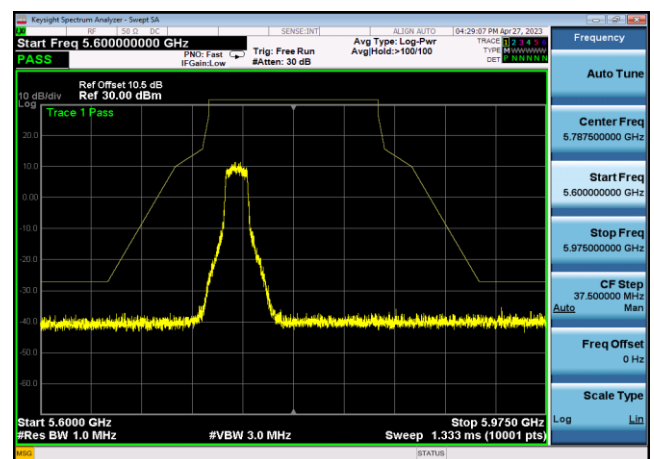

U-NII-3 ,Plot 1,Band Edge-802.11a(20MHz),5745MHz,Ant1