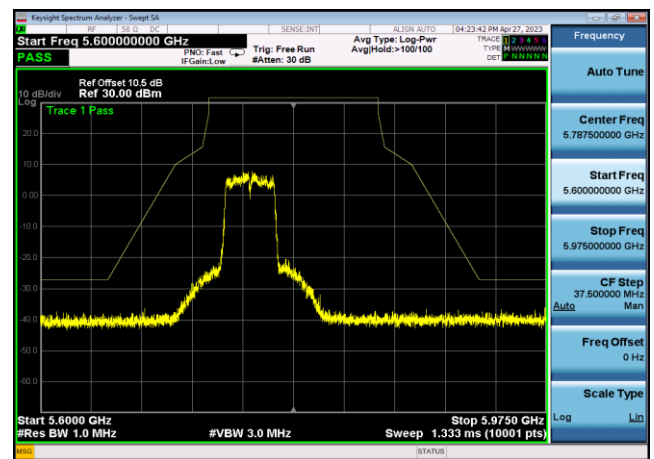

U-NII-3 ,Plot 1,Band Edge-802.11ac(40 MHz),5755MHz,Ant1