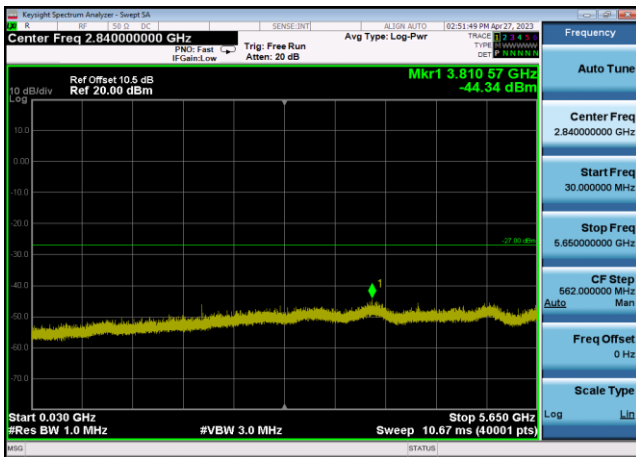

U-NII-3 ,Plot 1,Band Edge-802.11n(40M
Hz),5755MHz,Ant1

U-NII-3 ,Plot 1,Band Edge-802.11n(40M
Hz),5795MHz,Ant1

U-NII-3 ,Plot 2,30MHz~5650MHz-802.11n
(40MHz),5755MHz,Ant1

U-NII-3 ,Plot 2,30MHz~5650MHz-802.11n
(40MHz),5795MHz,Ant1