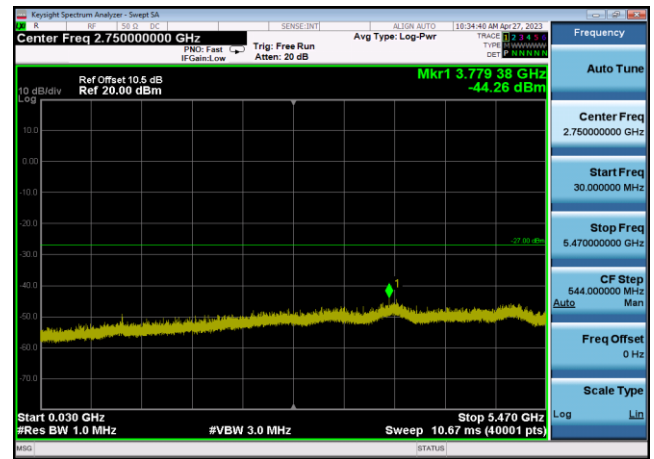

U-NII-2c ,Plot 2,30MHz~5470MHz-802.11
ac(40MHz),5590MHz,Ant1

U-NII-2c ,Plot 2,30MHz~5470MHz-802.11
ac(40MHz),5670MHz,Ant1

U-NII-2c ,Plot 2,30MHz~5470MHz-802.11
ac(80MHz),5530MHz,Ant1

U-NII-2c ,Plot 2,30MHz~5470MHz-802.11
ac(80MHz),5610MHz,Ant1