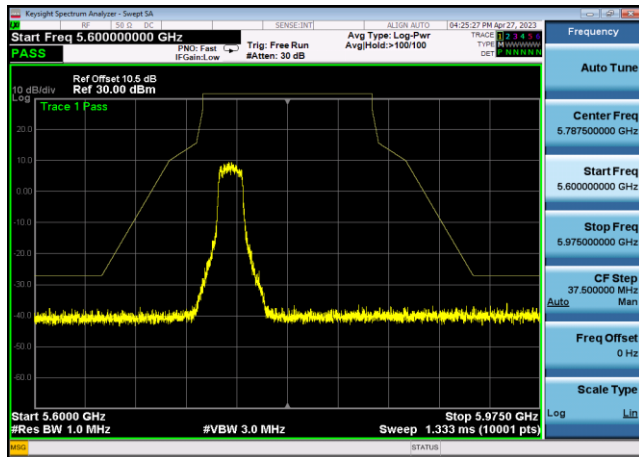

U-NII-3 ,Plot 1,Band Edge-802.11ac(20 MHz),5745MHz,Ant1