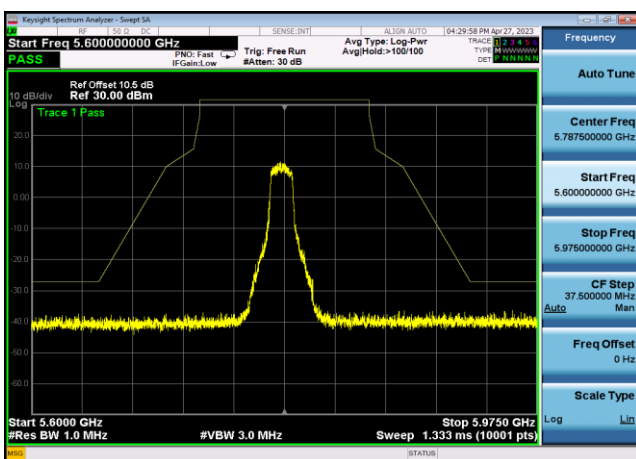

U-NII-3 ,Plot 3,5925MHz~26000MHz-802.11n(40MHz),5755MHz,Ant1

U-NII-3 ,Plot 3,5925MHz~26000MHz-802.11n(40MHz),5795MHz,Ant1

U-NII-3 ,Plot 1,Band Edge-802.11a(20MHz),5745MHz,Ant1

U-NII-3 ,Plot 1,Band Edge-802.11a(20MHz),5785MHz,Ant1