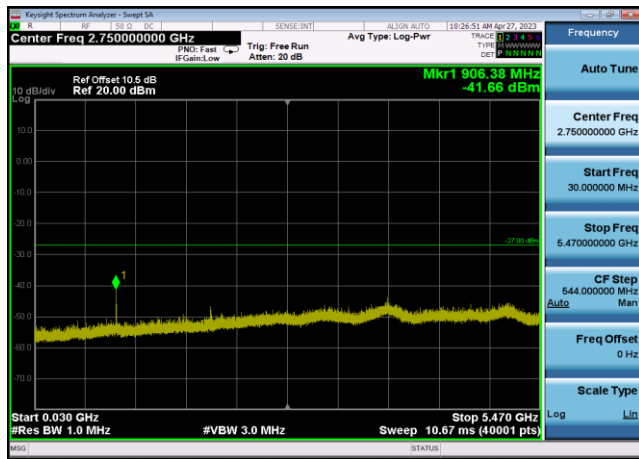

U-NII-2c ,Plot 2,30MHz~5470MHz-802.11
ac(40MHz),5590MHz,Ant1

U-NII-2c ,Plot 2,30MHz~5470MHz-802.11
ac(40MHz),5670MHz,Ant1

U-NII-2c ,Plot 2,30MHz~5470MHz-802.11
ac(80MHz),5530MHz,Ant1

U-NII-2c ,Plot 2,30MHz~5470MHz-802.11
ac(80MHz),5610MHz,Ant1