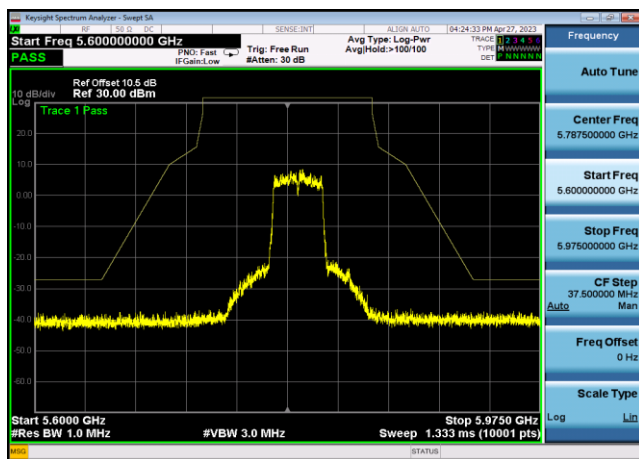

U-NII-3 ,Plot 1,Band Edge-802.11ac(40 MHz),5795MHz,Ant1