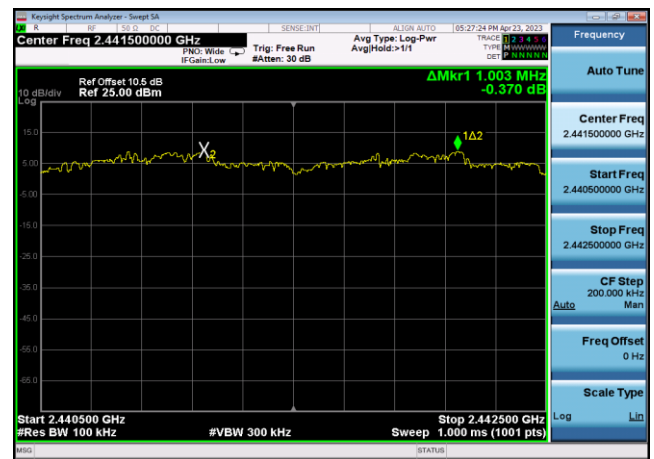

8DPSK,Hopping3DH5,2440.5~2442.5