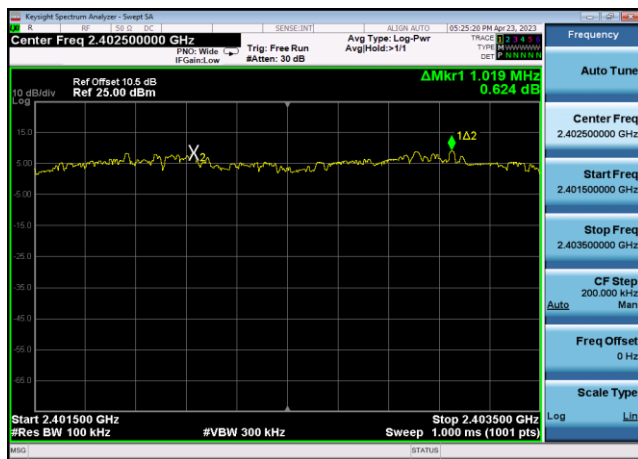

8DPSK,Hopping3DH5,2401.5~2403.5