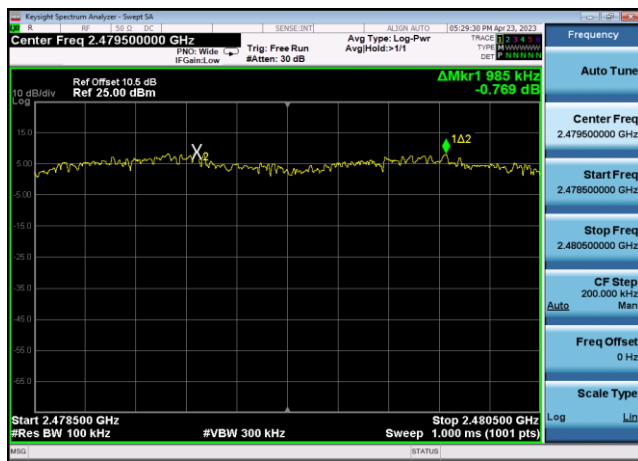

8DPSK,Hopping3DH5,2478.5~2480.5