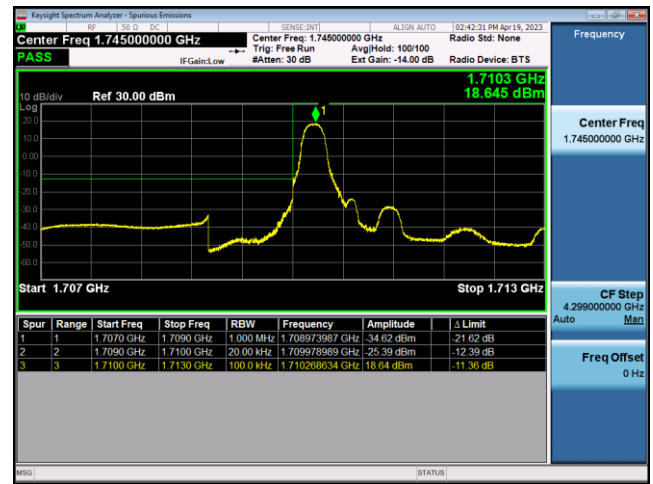

FDD66-1.4MHz-16QAM-LCH-1RB#0