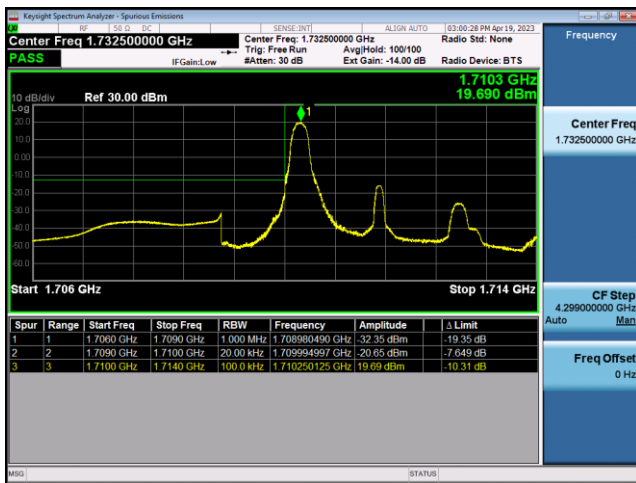

FDD66-3MHz-QPSK-LCH-1RB#0