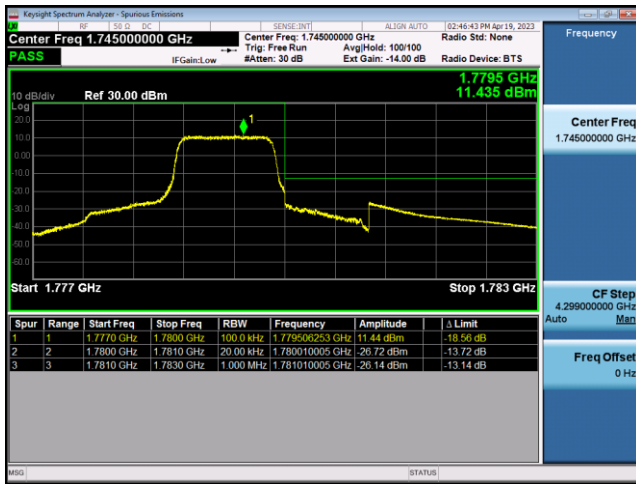

FDD66-1.4MHz-QPSK-HCH-6RB#0