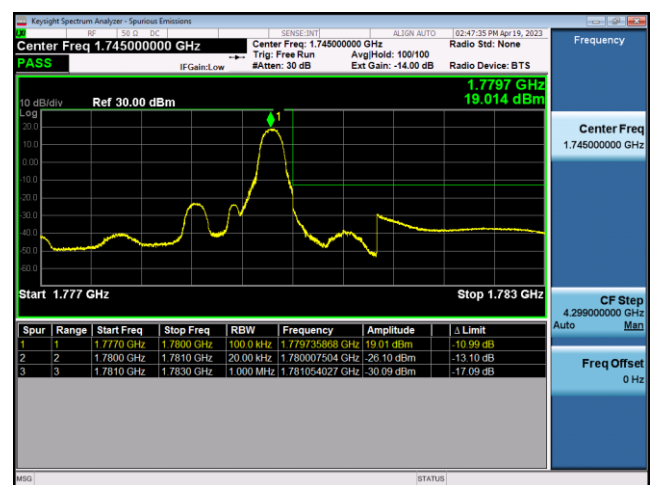

FDD66-1.4MHz-16QAM-HCH-1RB#5