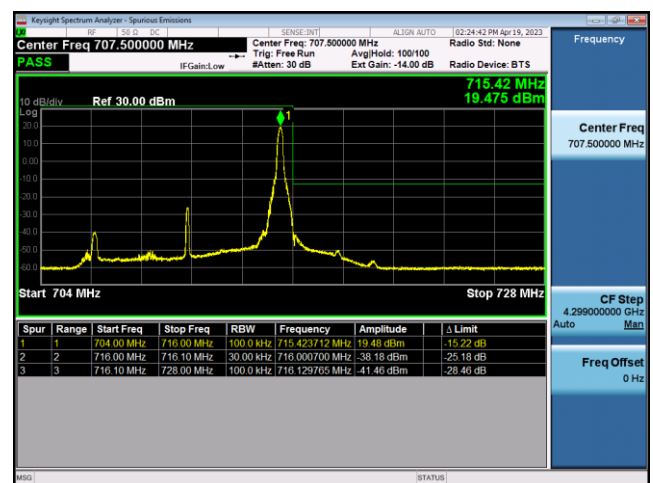

### LTE Band 66: