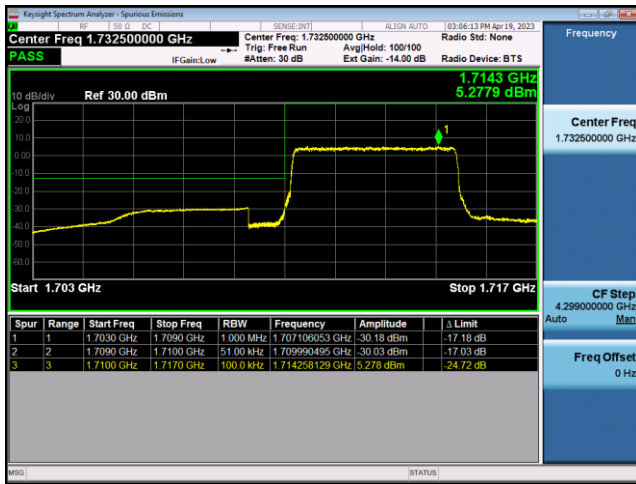

### FDD66-5MHz-QPSK-LCH-25RB#0