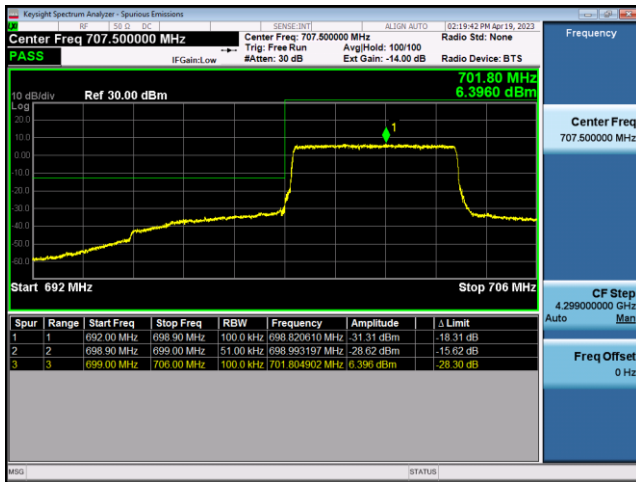

FDD12-5MHz-QPSK-LCH-25RB#0

FDD12-5MHz-16QAM-LCH-25RB#0

FDD12-5MHz-QPSK-HCH-1RB#24

FDD12-5MHz-16QAM-HCH-1RB#24

FDD12-5MHz-QPSK-HCH-25RB#0

FDD12-5MHz-16QAM-HCH-25RB#0

FDD12-10MHz-QPSK-LCH-1RB#0

FDD12-10MHz-16QAM-LCH-1RB#0