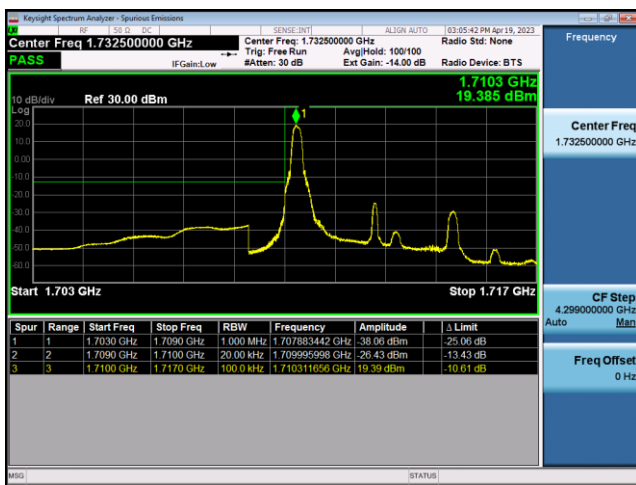

FDD66-5MHz-QPSK-LCH-1RB#0