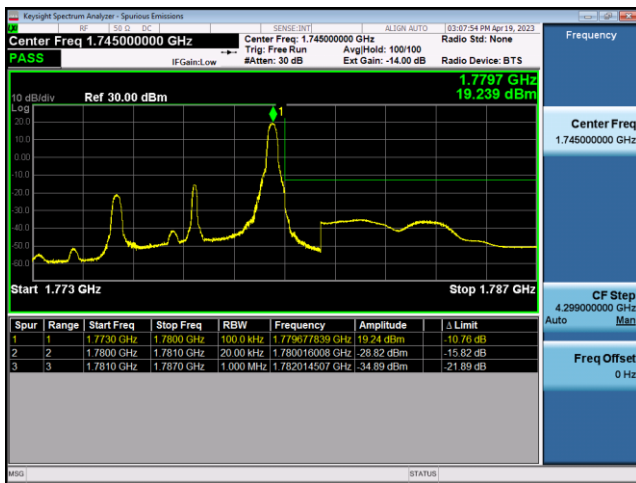

FDD66-5MHz-QPSK-HCH-1RB#24