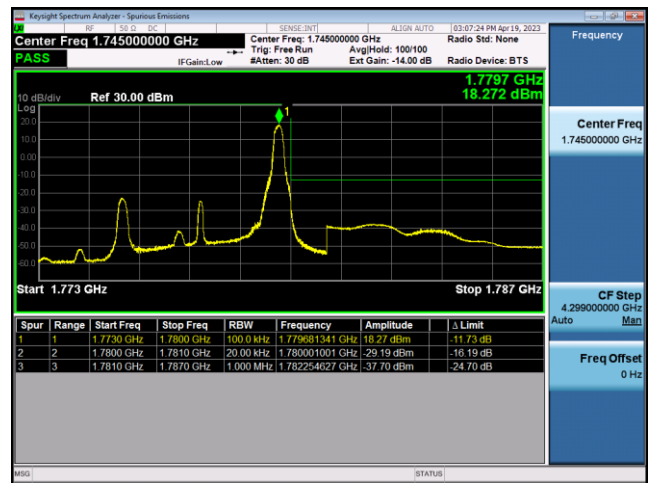

FDD66-5MHz-16QAM-HCH-1RB#24