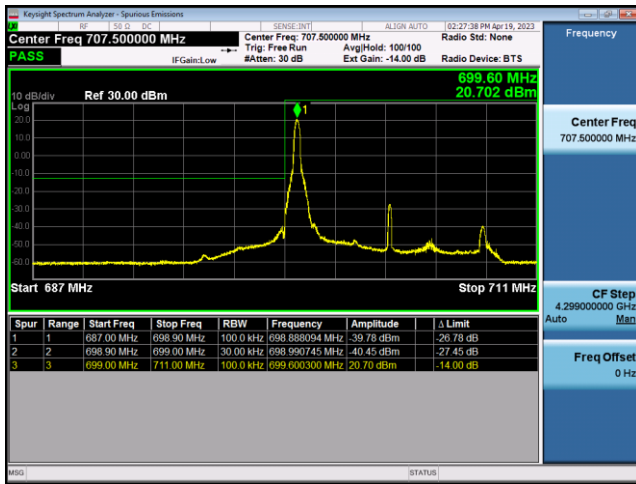

FDD12-10MHz-QPSK-LCH-50RB#0

FDD12-10MHz-QPSK-LCH-1RB#0