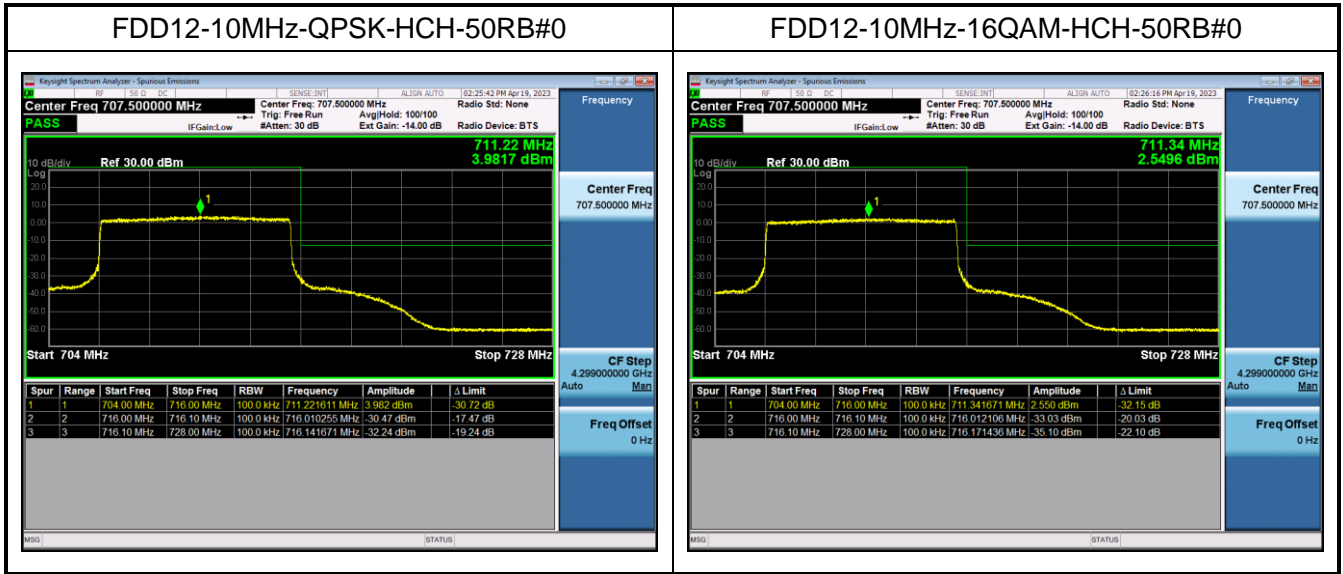

### LTE Band 66: