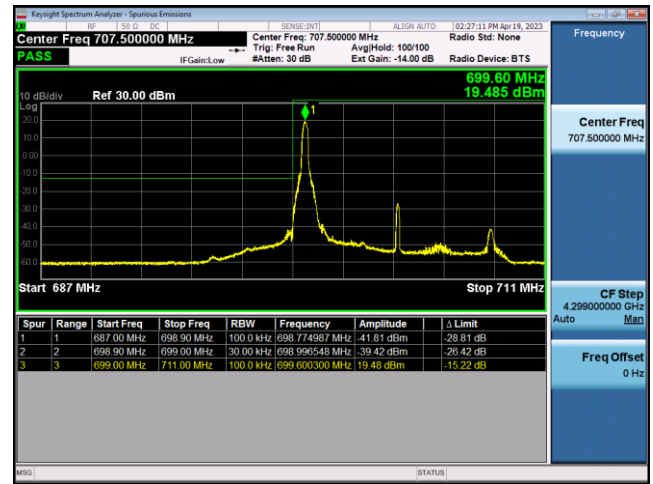

FDD12-10MHz-16QAM-LCH-50RB#0

FDD12-10MHz-16QAM-LCH-1RB#0