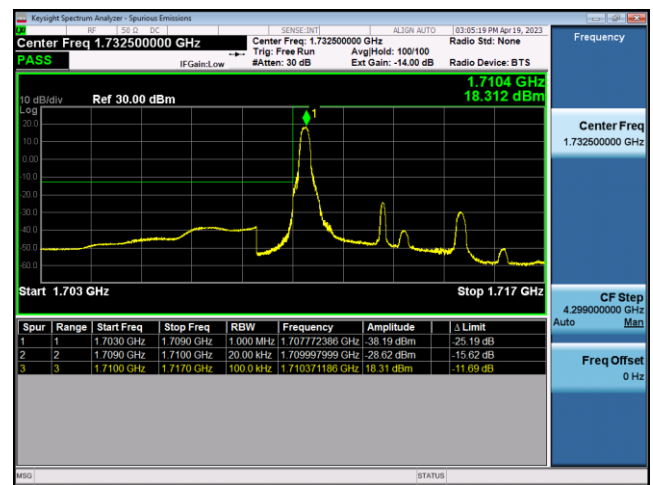

### FDD66-5MHz-QPSK-LCH-25RB#0