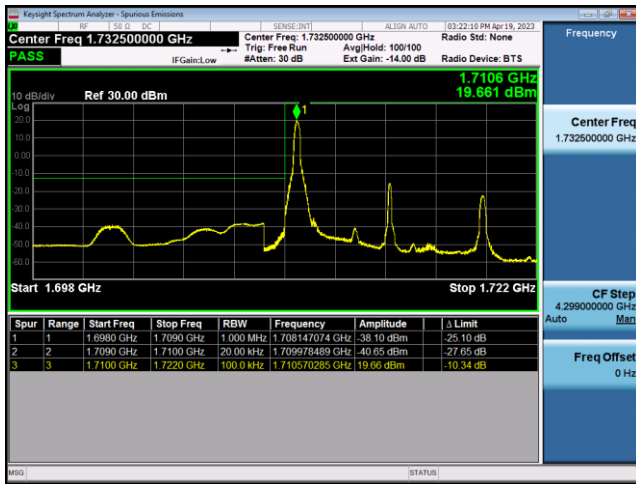

FDD66-10MHz-QPSK-LCH-50RB#0