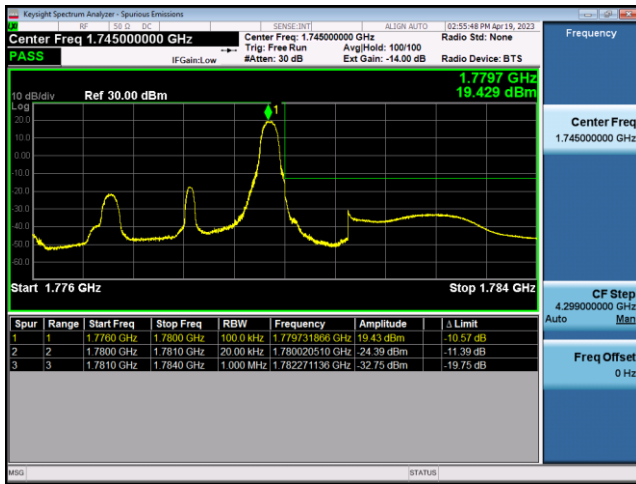

FDD66-3MHz-QPSK-HCH-1RB#14