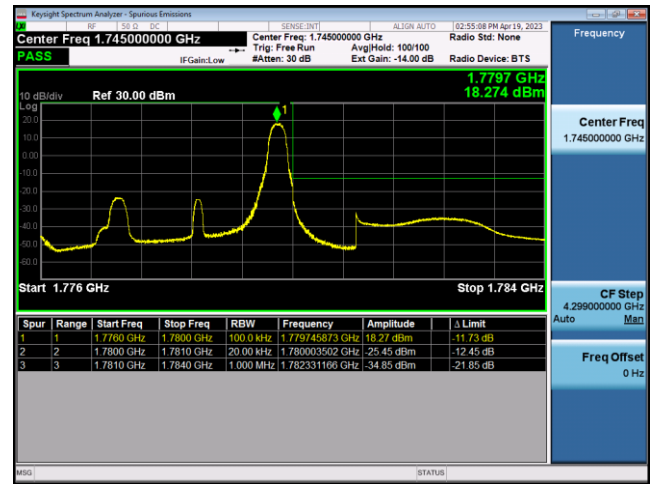

FDD66-3MHz-16QAM-HCH-1RB#14