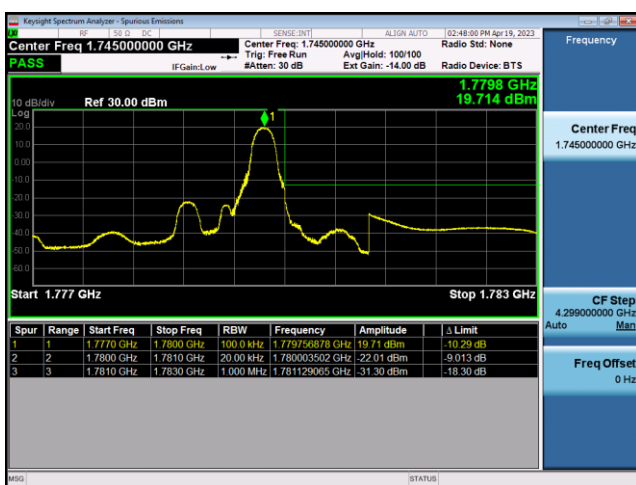

FDD66-1.4MHz-QPSK-HCH-1RB#5