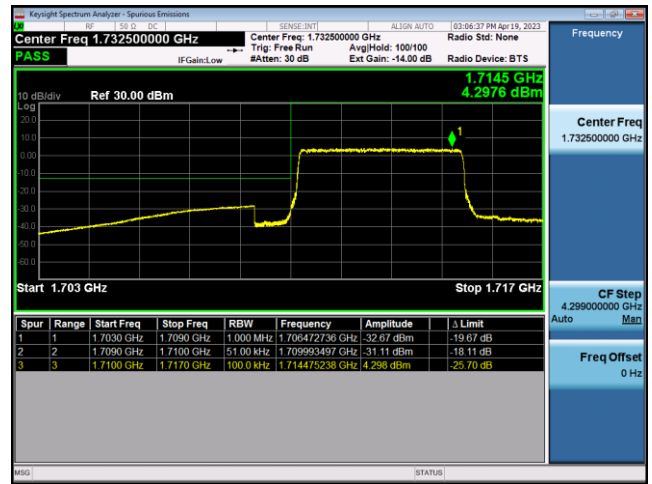

FDD66-5MHz-16QAM-LCH-25RB#0