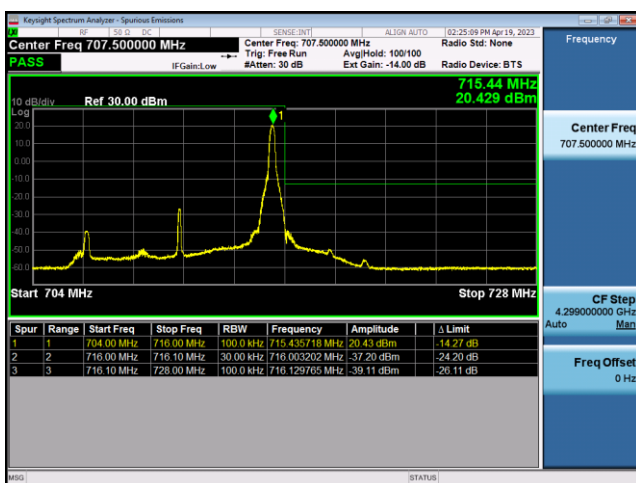

FDD12-10MHz-QPSK-HCH-1RB#49