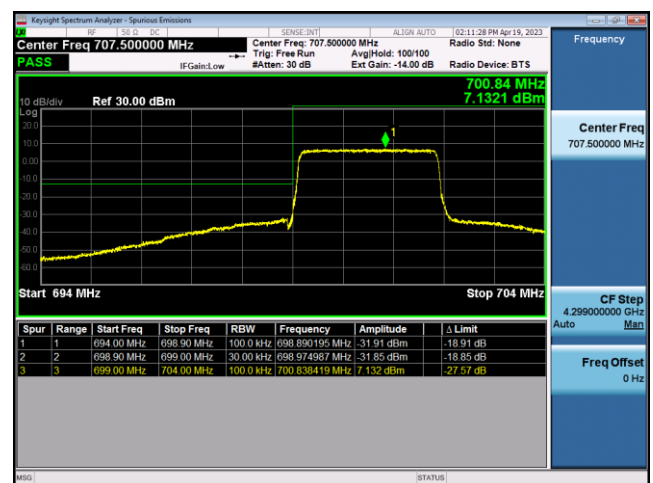

FDD12-3MHz-16QAM-LCH-15RB#0