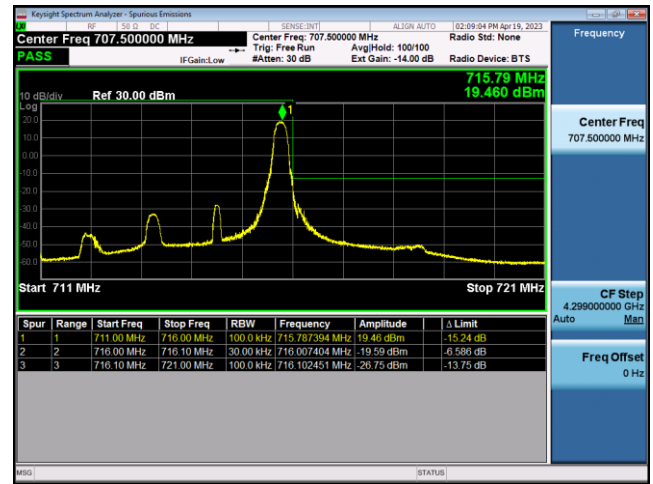

FDD12-3MHz-QPSK-LCH-15RB#0

FDD12-3MHz-16QAM-LCH-15RB#0

FDD12-3MHz-QPSK-HCH-1RB#14

FDD12-3MHz-16QAM-HCH-1RB#14

FDD12-3MHz-QPSK-HCH-15RB#0

FDD12-3MHz-16QAM-HCH-15RB#0

FDD12-5MHz-QPSK-LCH-1RB#0

FDD12-5MHz-16QAM-LCH-1RB#0