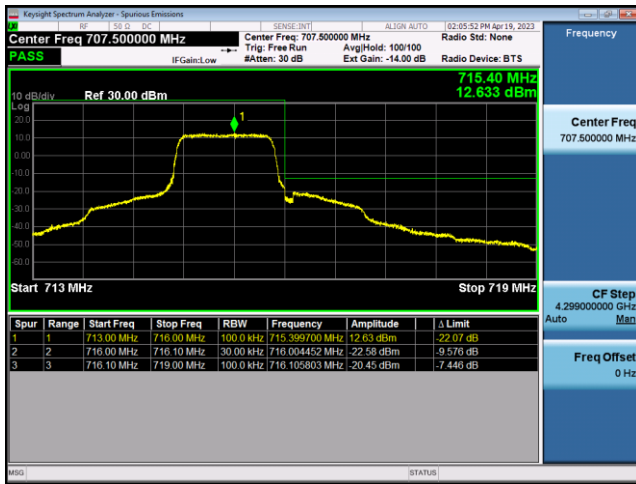

FDD12-1.4MHz-QPSK-LCH-6RB#0

FDD12-1.4MHz-16QAM-LCH-6RB#0

FDD12-1.4MHz-QPSK-HCH-1RB#5

FDD12-1.4MHz-16QAM-HCH-1RB#5

FDD12-1.4MHz-QPSK-HCH-6RB#0

FDD12-1.4MHz-16QAM-HCH-6RB#0

FDD12-3MHz-QPSK-LCH-1RB#0

FDD12-3MHz-16QAM-LCH-1RB#0