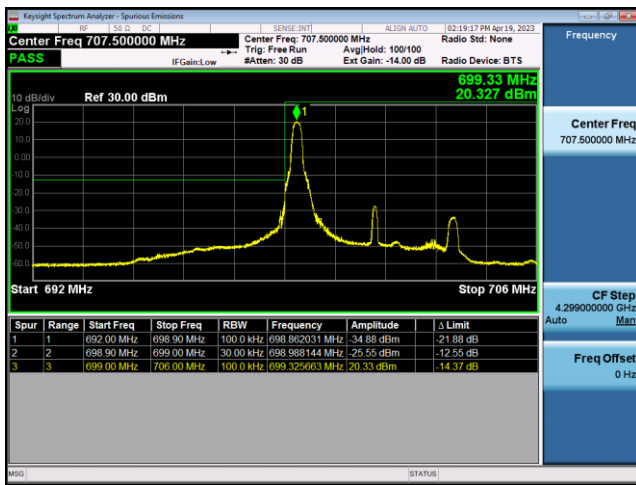

FDD12-3MHz-QPSK-LCH-15RB#0

FDD12-3MHz-16QAM-LCH-15RB#0

FDD12-3MHz-QPSK-HCH-1RB#14

FDD12-3MHz-16QAM-HCH-1RB#14

FDD12-3MHz-QPSK-HCH-15RB#0

FDD12-3MHz-16QAM-HCH-15RB#0

FDD12-5MHz-QPSK-LCH-1RB#0

FDD12-5MHz-16QAM-LCH-1RB#0