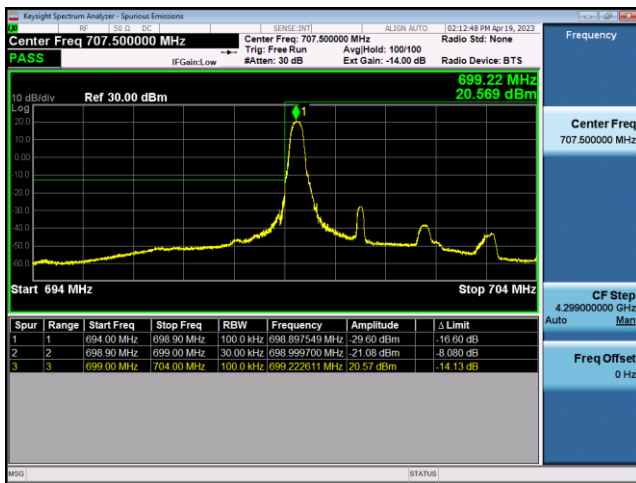

FDD12-1.4MHz-QPSK-LCH-6RB#0

FDD12-1.4MHz-16QAM-LCH-6RB#0

FDD12-1.4MHz-QPSK-HCH-1RB#5

FDD12-1.4MHz-16QAM-HCH-1RB#5

FDD12-1.4MHz-QPSK-HCH-6RB#0

FDD12-1.4MHz-16QAM-HCH-6RB#0

FDD12-3MHz-QPSK-LCH-1RB#0

FDD12-3MHz-16QAM-LCH-1RB#0