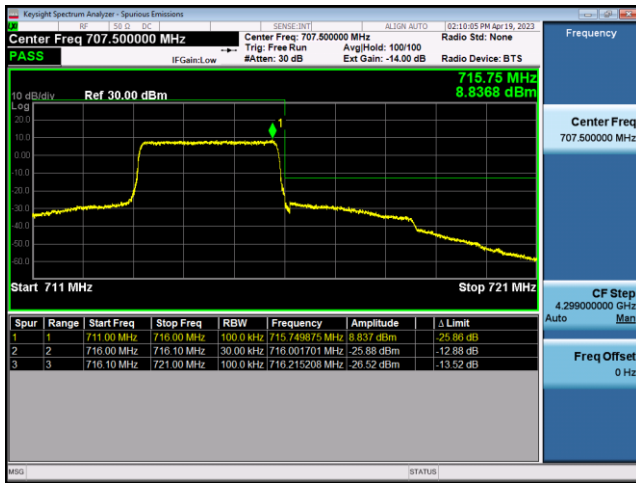

FDD12-3MHz-QPSK-LCH-15RB#0

FDD12-3MHz-16QAM-LCH-15RB#0

FDD12-3MHz-QPSK-HCH-1RB#14

FDD12-3MHz-16QAM-HCH-1RB#14

FDD12-3MHz-QPSK-HCH-15RB#0

FDD12-3MHz-16QAM-HCH-15RB#0

FDD12-5MHz-QPSK-LCH-1RB#0

FDD12-5MHz-16QAM-LCH-1RB#0