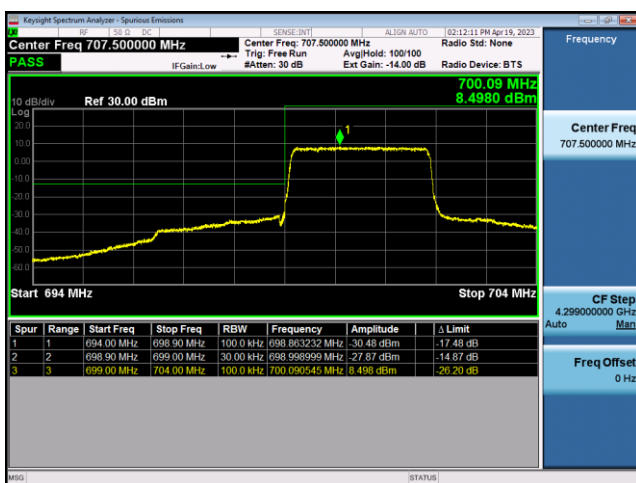

FDD12-3MHz-QPSK-LCH-15RB#0