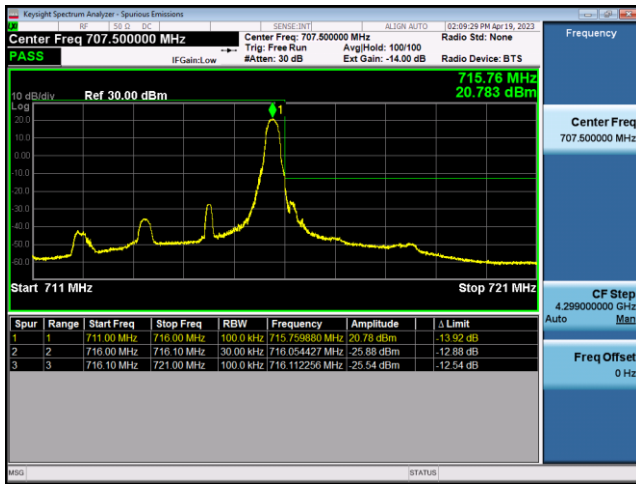

FDD12-3MHz-QPSK-LCH-15RB#0

FDD12-3MHz-16QAM-LCH-15RB#0

FDD12-3MHz-QPSK-HCH-1RB#14

FDD12-3MHz-16QAM-HCH-1RB#14

FDD12-3MHz-QPSK-HCH-15RB#0

FDD12-3MHz-16QAM-HCH-15RB#0

FDD12-5MHz-QPSK-LCH-1RB#0

FDD12-5MHz-16QAM-LCH-1RB#0