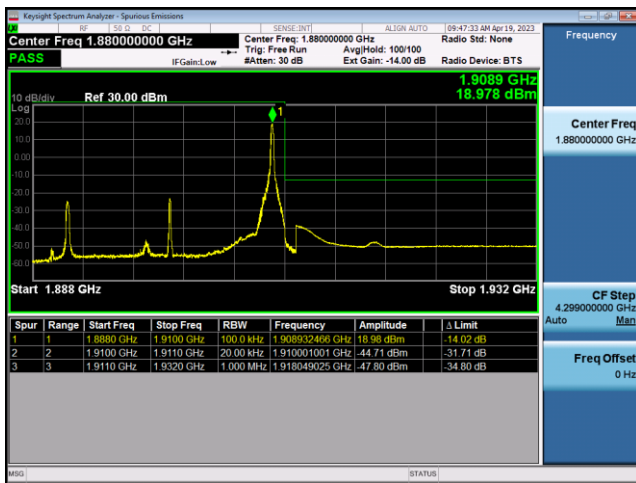

FDD2-15MHz-QPSK-HCH-75RB#0

FDD2-15MHz-16QAM-HCH-75RB#0

FDD2-20MHz-QPSK-LCH-1RB#0

FDD2-20MHz-16QAM-LCH-1RB#0

FDD2-20MHz-QPSK-LCH-100RB#0

FDD2-20MHz-16QAM-LCH-100RB#0

FDD2-20MHz-QPSK-HCH-1RB#99

FDD2-20MHz-16QAM-HCH-1RB#99

FDD2-20MHz-QPSK-HCH-100RB#0

FDD2-20MHz-16QAM-HCH-100RB#0

LTE Band 4:

FDD4-1.4MHz-QPSK-LCH-1RB#0

FDD4-1.4MHz-16QAM-LCH-1RB#0

FDD4-1.4MHz-QPSK-LCH-6RB#0

FDD4-1.4MHz-16QAM-LCH-6RB#0

FDD4-1.4MHz-QPSK-HCH-1RB#5