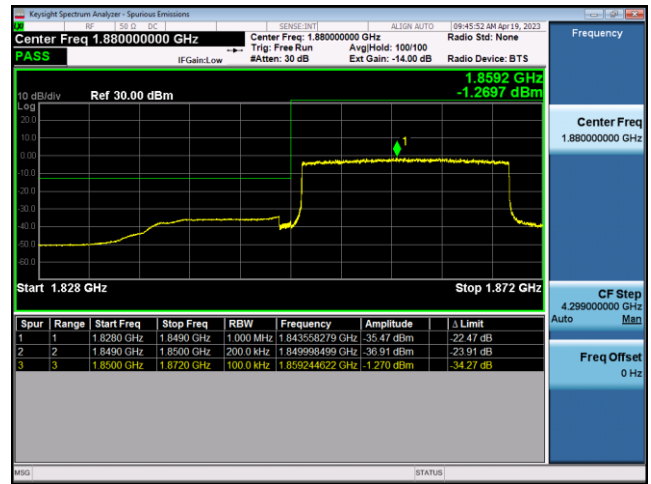

FDD2-15MHz-QPSK-HCH-75RB#0

FDD2-15MHz-16QAM-HCH-75RB#0

FDD2-20MHz-QPSK-LCH-1RB#0

FDD2-20MHz-16QAM-LCH-1RB#0

FDD2-20MHz-QPSK-LCH-100RB#0

FDD2-20MHz-16QAM-LCH-100RB#0

FDD2-20MHz-QPSK-HCH-1RB#99

FDD2-20MHz-16QAM-HCH-1RB#99

FDD2-20MHz-QPSK-HCH-100RB#0

FDD2-20MHz-16QAM-HCH-100RB#0

LTE Band 4:

FDD4-1.4MHz-QPSK-LCH-1RB#0

FDD4-1.4MHz-16QAM-LCH-1RB#0

FDD4-1.4MHz-QPSK-LCH-6RB#0

FDD4-1.4MHz-16QAM-LCH-6RB#0

FDD4-1.4MHz-QPSK-HCH-1RB#5