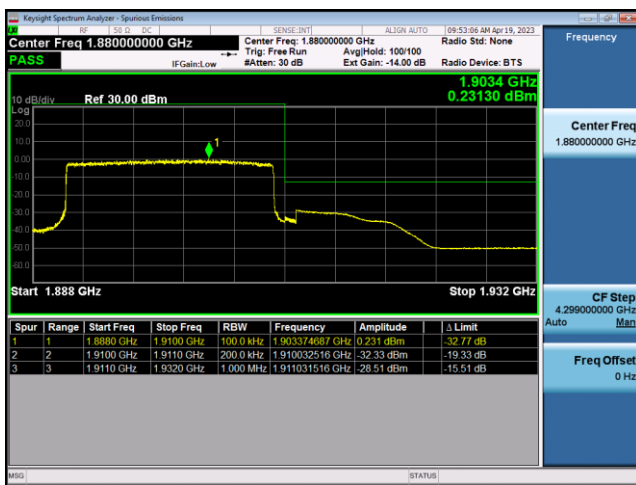

FDD2-15MHz-QPSK-HCH-75RB#0

FDD2-15MHz-16QAM-HCH-75RB#0

FDD2-20MHz-QPSK-LCH-1RB#0

FDD2-20MHz-16QAM-LCH-1RB#0

FDD2-20MHz-QPSK-LCH-100RB#0

FDD2-20MHz-16QAM-LCH-100RB#0

FDD2-20MHz-QPSK-HCH-1RB#99

FDD2-20MHz-16QAM-HCH-1RB#99

FDD2-20MHz-QPSK-HCH-100RB#0

FDD2-20MHz-16QAM-HCH-100RB#0

LTE Band 4:

FDD4-1.4MHz-QPSK-LCH-1RB#0

FDD4-1.4MHz-16QAM-LCH-1RB#0

FDD4-1.4MHz-QPSK-LCH-6RB#0

FDD4-1.4MHz-16QAM-LCH-6RB#0

FDD4-1.4MHz-QPSK-HCH-1RB#5