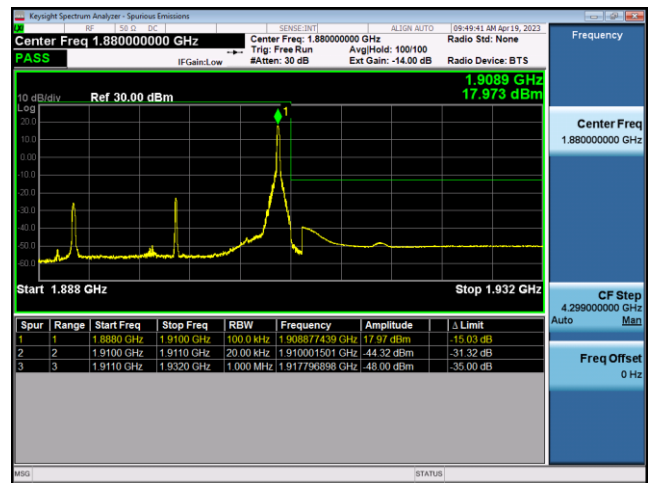

FDD2-15MHz-QPSK-HCH-75RB#0

FDD2-15MHz-16QAM-HCH-75RB#0

FDD2-20MHz-QPSK-LCH-1RB#0

FDD2-20MHz-16QAM-LCH-1RB#0

FDD2-20MHz-QPSK-LCH-100RB#0

FDD2-20MHz-16QAM-LCH-100RB#0

FDD2-20MHz-QPSK-HCH-1RB#99

FDD2-20MHz-16QAM-HCH-1RB#99

FDD2-20MHz-QPSK-HCH-100RB#0

FDD2-20MHz-16QAM-HCH-100RB#0

LTE Band 4:

FDD4-1.4MHz-QPSK-LCH-1RB#0

FDD4-1.4MHz-16QAM-LCH-1RB#0

FDD4-1.4MHz-QPSK-LCH-6RB#0

FDD4-1.4MHz-16QAM-LCH-6RB#0

FDD4-1.4MHz-QPSK-HCH-1RB#5