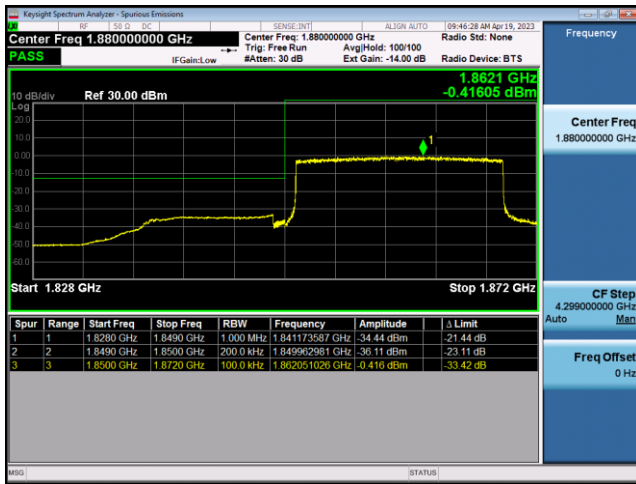

FDD2-15MHz-QPSK-HCH-75RB#0

FDD2-15MHz-16QAM-HCH-75RB#0

FDD2-20MHz-QPSK-LCH-1RB#0

FDD2-20MHz-16QAM-LCH-1RB#0

FDD2-20MHz-QPSK-LCH-100RB#0

FDD2-20MHz-16QAM-LCH-100RB#0

FDD2-20MHz-QPSK-HCH-1RB#99

FDD2-20MHz-16QAM-HCH-1RB#99

FDD2-20MHz-QPSK-HCH-100RB#0

FDD2-20MHz-16QAM-HCH-100RB#0

LTE Band 4:

FDD4-1.4MHz-QPSK-LCH-1RB#0

FDD4-1.4MHz-16QAM-LCH-1RB#0

FDD4-1.4MHz-QPSK-LCH-6RB#0

FDD4-1.4MHz-16QAM-LCH-6RB#0

FDD4-1.4MHz-QPSK-HCH-1RB#5