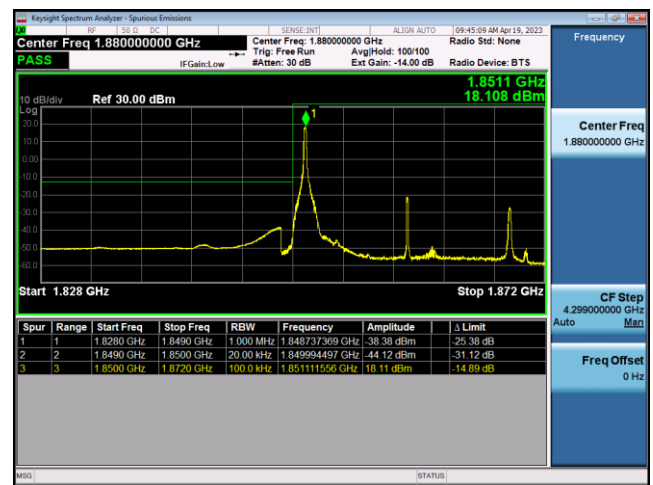

FDD2-15MHz-QPSK-HCH-75RB#0

FDD2-15MHz-16QAM-HCH-75RB#0

FDD2-20MHz-QPSK-LCH-1RB#0

FDD2-20MHz-16QAM-LCH-1RB#0

FDD2-20MHz-QPSK-LCH-100RB#0

FDD2-20MHz-16QAM-LCH-100RB#0

FDD2-20MHz-QPSK-HCH-1RB#99

FDD2-20MHz-16QAM-HCH-1RB#99

FDD2-20MHz-QPSK-HCH-100RB#0

FDD2-20MHz-16QAM-HCH-100RB#0

LTE Band 4:

FDD4-1.4MHz-QPSK-LCH-1RB#0

FDD4-1.4MHz-16QAM-LCH-1RB#0

FDD4-1.4MHz-QPSK-LCH-6RB#0

FDD4-1.4MHz-16QAM-LCH-6RB#0

FDD4-1.4MHz-QPSK-HCH-1RB#5