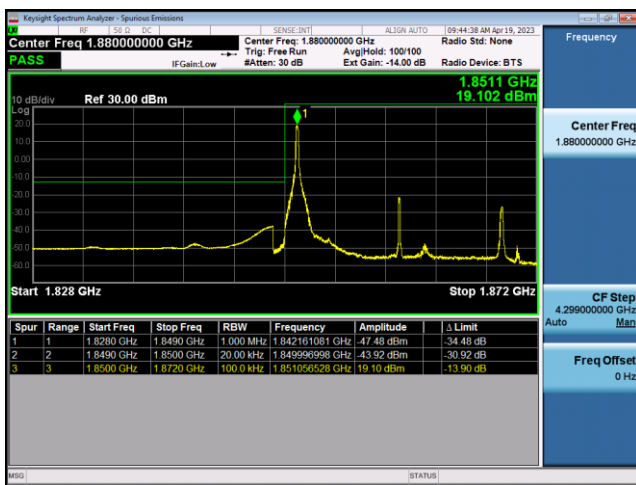

FDD2-10MHz-QPSK-HCH-50RB#0

FDD2-10MHz-16QAM-HCH-50RB#0

FDD2-15MHz-QPSK-LCH-1RB#0

FDD2-15MHz-16QAM-LCH-1RB#0

FDD2-15MHz-QPSK-LCH-75RB#0

FDD2-15MHz-16QAM-LCH-75RB#0

FDD2-15MHz-QPSK-HCH-1RB#74

FDD2-15MHz-16QAM-HCH-1RB#74

FDD2-15MHz-QPSK-HCH-75RB#0

FDD2-15MHz-16QAM-HCH-75RB#0

FDD2-20MHz-QPSK-LCH-1RB#0

FDD2-20MHz-16QAM-LCH-1RB#0

FDD2-20MHz-QPSK-LCH-100RB#0

FDD2-20MHz-16QAM-LCH-100RB#0

FDD2-20MHz-QPSK-HCH-1RB#99

FDD2-20MHz-16QAM-HCH-1RB#99