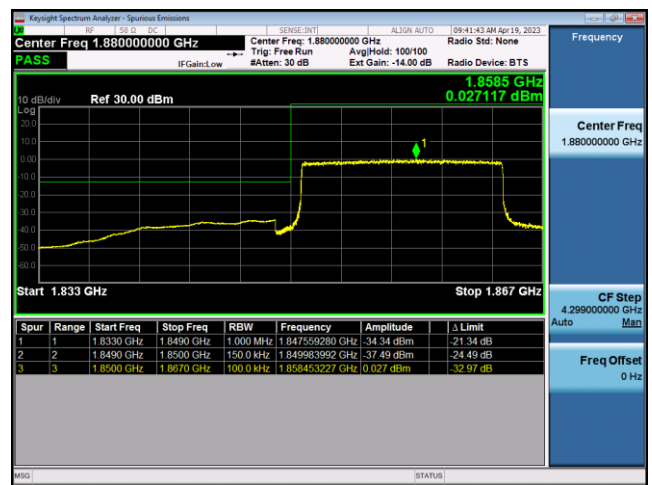

FDD2-10MHz-QPSK-HCH-50RB#0

FDD2-10MHz-16QAM-HCH-50RB#0

FDD2-15MHz-QPSK-LCH-1RB#0

FDD2-15MHz-16QAM-LCH-1RB#0

FDD2-15MHz-QPSK-LCH-75RB#0

FDD2-15MHz-16QAM-LCH-75RB#0

FDD2-15MHz-QPSK-HCH-1RB#74

FDD2-15MHz-16QAM-HCH-1RB#74

FDD2-15MHz-QPSK-HCH-75RB#0

FDD2-15MHz-16QAM-HCH-75RB#0

FDD2-20MHz-QPSK-LCH-1RB#0

FDD2-20MHz-16QAM-LCH-1RB#0

FDD2-20MHz-QPSK-LCH-100RB#0

FDD2-20MHz-16QAM-LCH-100RB#0

FDD2-20MHz-QPSK-HCH-1RB#99

FDD2-20MHz-16QAM-HCH-1RB#99