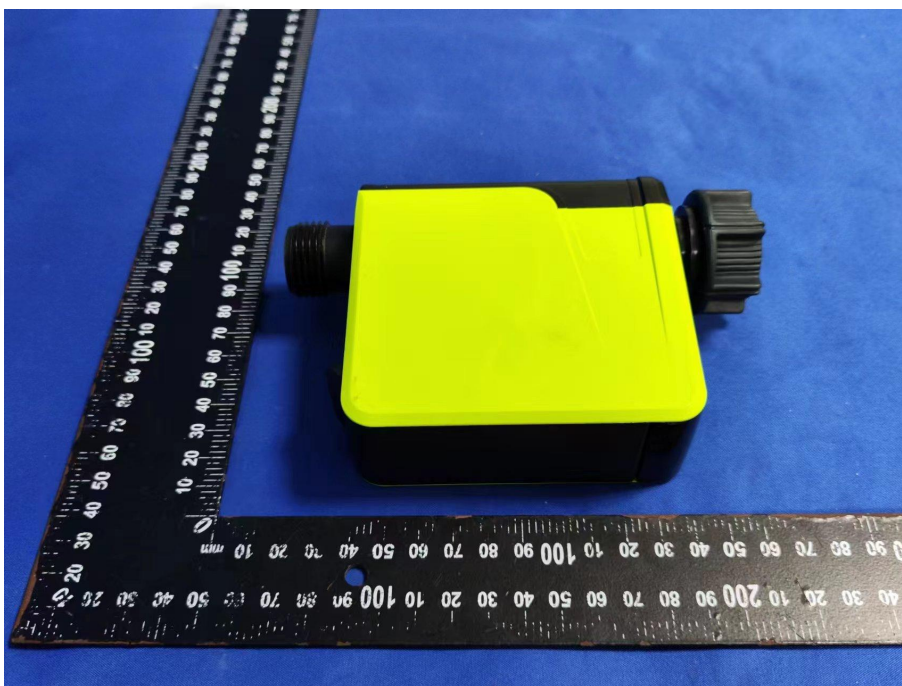

### EUT PHOTOS(External Photos)

FCC ID: 2AWDBTTV107WRF