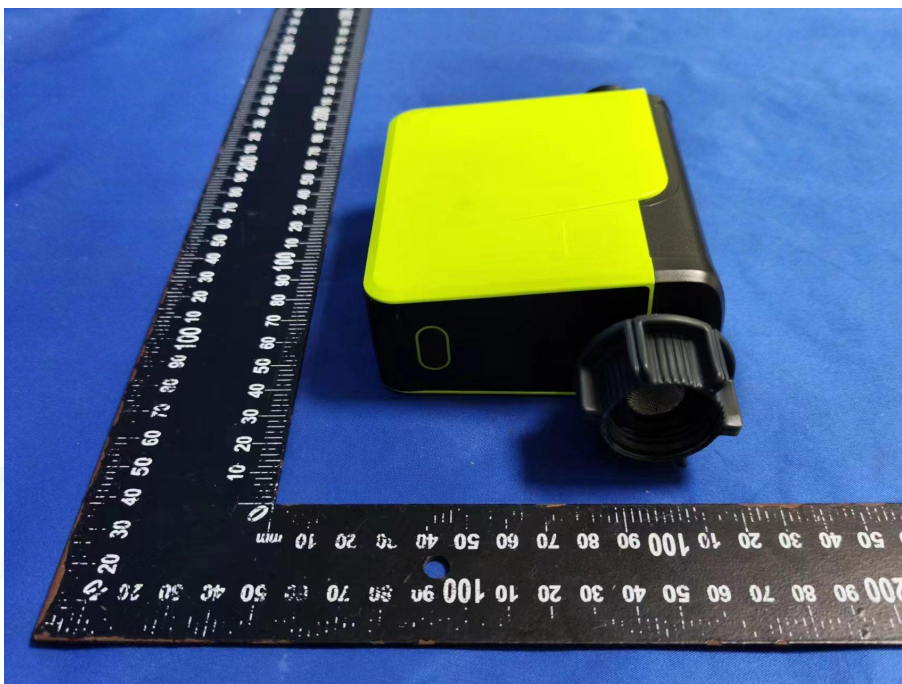

### EUT PHOTOS(External Photos)

FCC ID: 2AWDBTTV107WRF