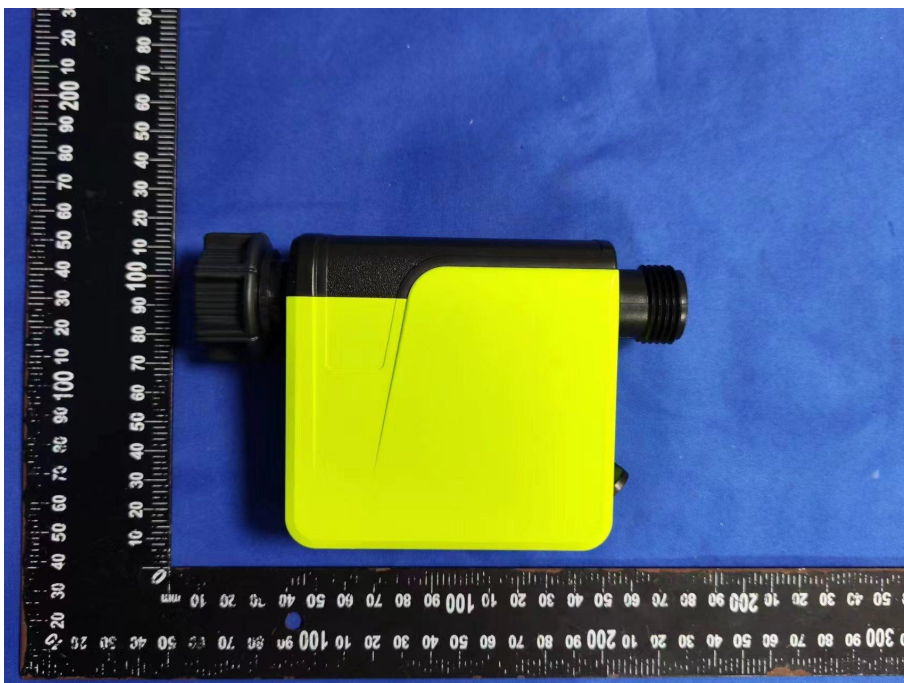

### EUT PHOTOS(External Photos)

FCC ID: 2AWDBTTV107WRF