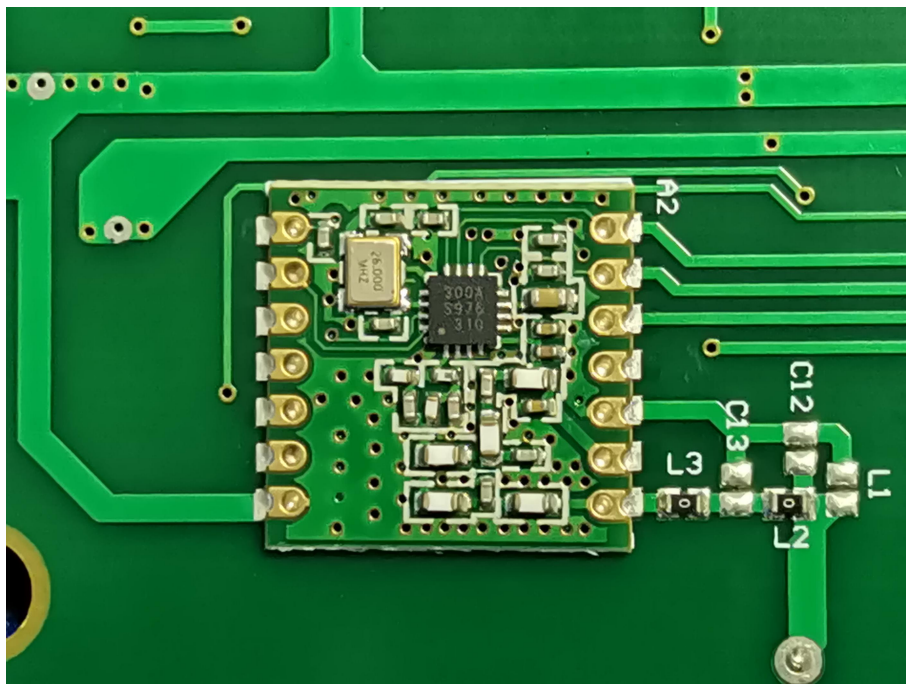

ZHONGHAN

FCC ID:2AWDBHWG023WRF