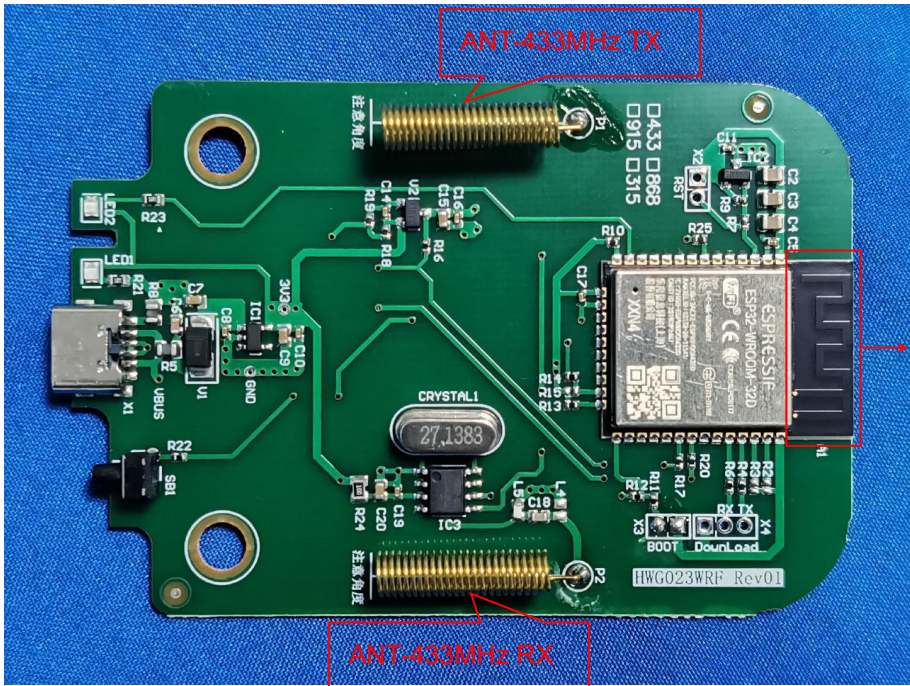

ZHONGHAN

FCC ID:2AWDBHWG023WRF

EUT PHOTOS(Internal Photos)

ZHONGHAN

FCC ID:2AWDBHWG023WRF

ZHONGHAN

FCC ID:2AWDBHWG023WRF

ZHONGHAN