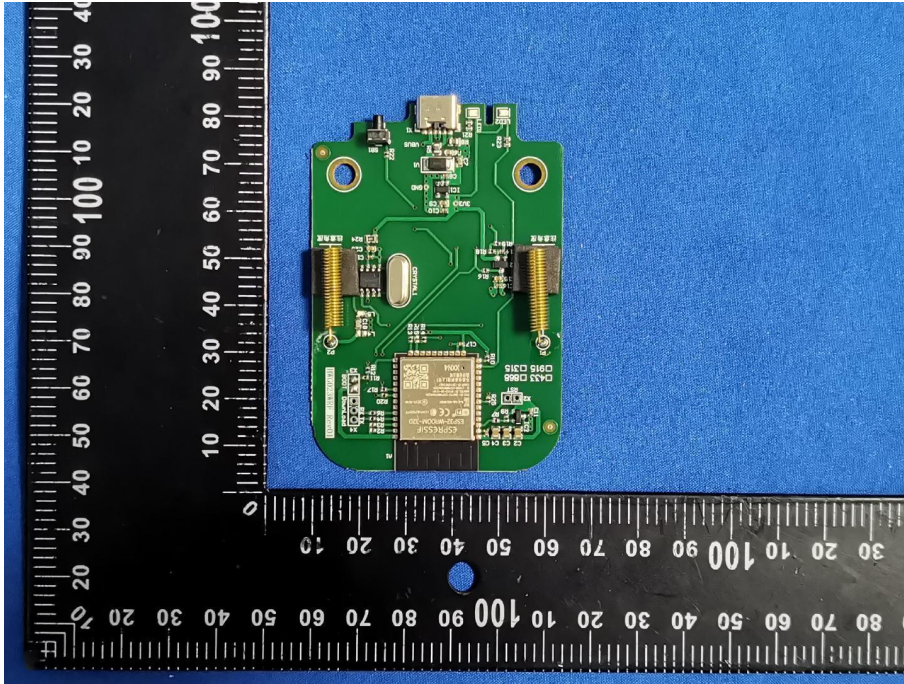

ZHONGHAN

FCC ID:2AWDBHWG023WRF

EUT PHOTOS(Internal Photos)

ZHONGHAN

FCC ID:2AWDBHWG023WRF

ZHONGHAN

FCC ID:2AWDBHWG023WRF

ZHONGHAN