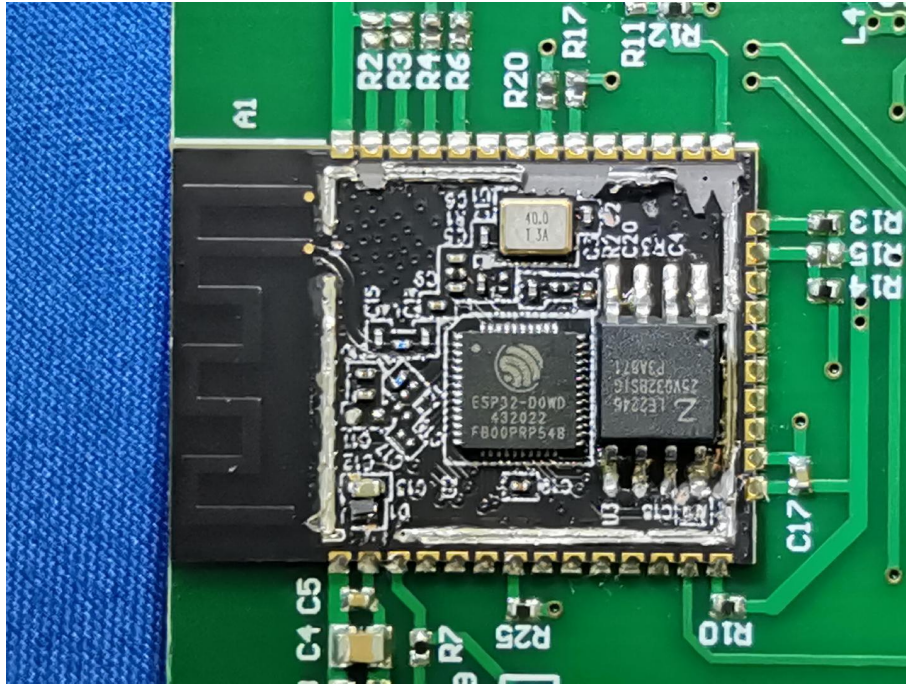

ZHONGHAN

FCC ID:2AWDBHWG023WRF