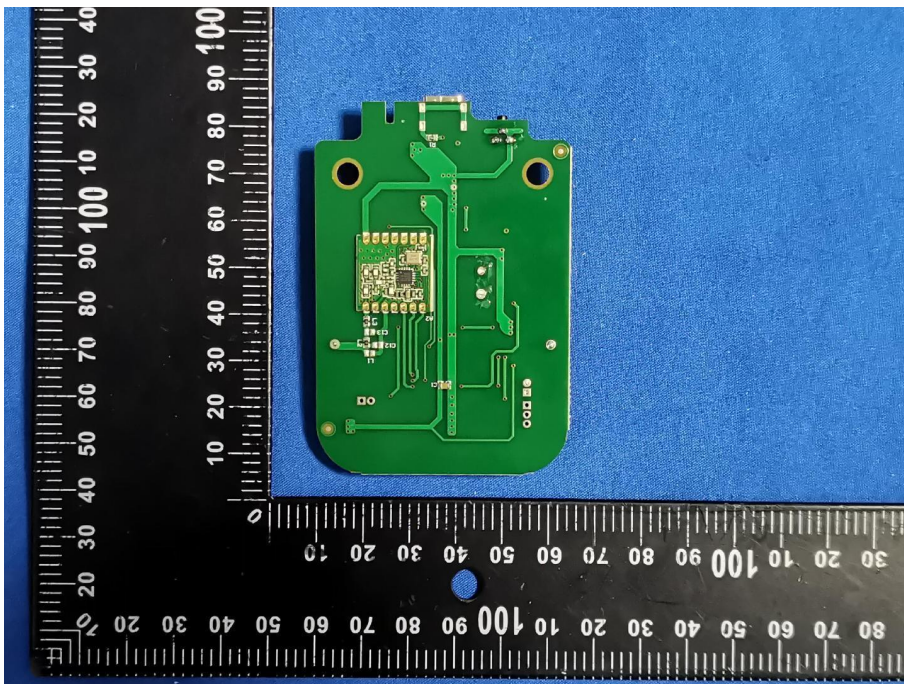

ZHONGHAN

FCC ID:2AWDBHWG023WRF

EUT PHOTOS(Internal Photos)

ZHONGHAN

FCC ID:2AWDBHWG023WRF

ZHONGHAN

FCC ID:2AWDBHWG023WRF

ZHONGHAN