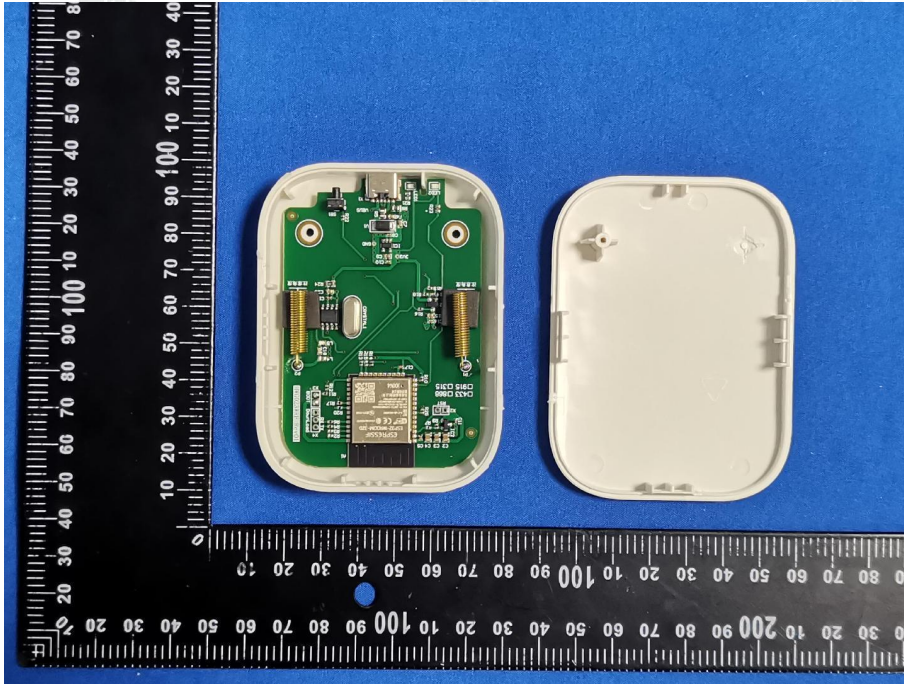

ZHONGHAN

FCC ID:2AWDBHWG023WRF

EUT PHOTOS(Internal Photos)

ZHONGHAN

FCC ID:2AWDBHWG023WRF

ZHONGHAN

FCC ID:2AWDBHWG023WRF

ZHONGHAN