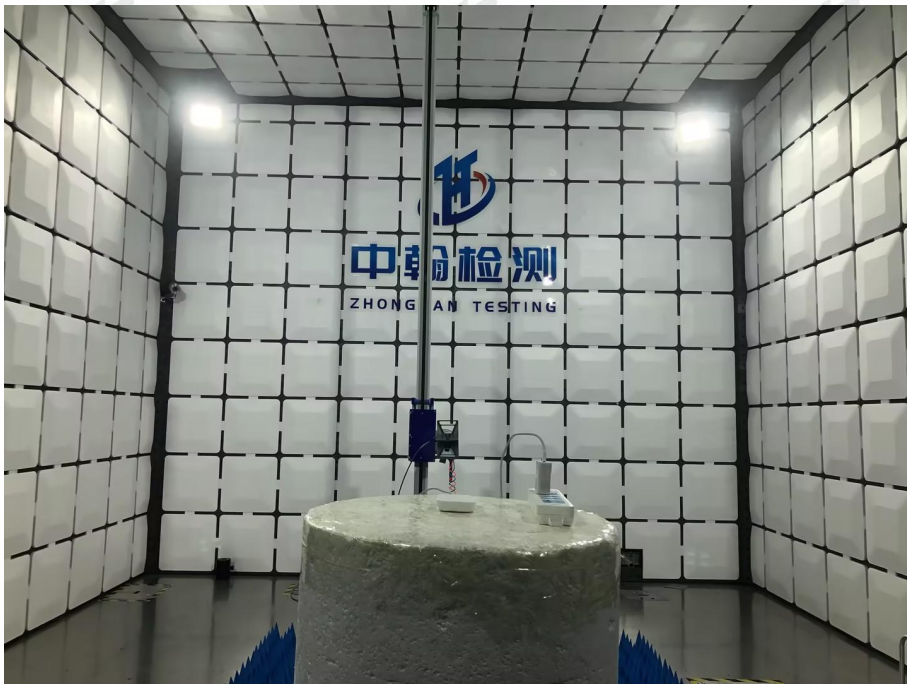

### EUT TEST PHOTOS

ZHONGHAN

FCC ID:2AWDBHWG023WRF

\*\*\*\*\* END OF REPORT \*\*\*\*\*