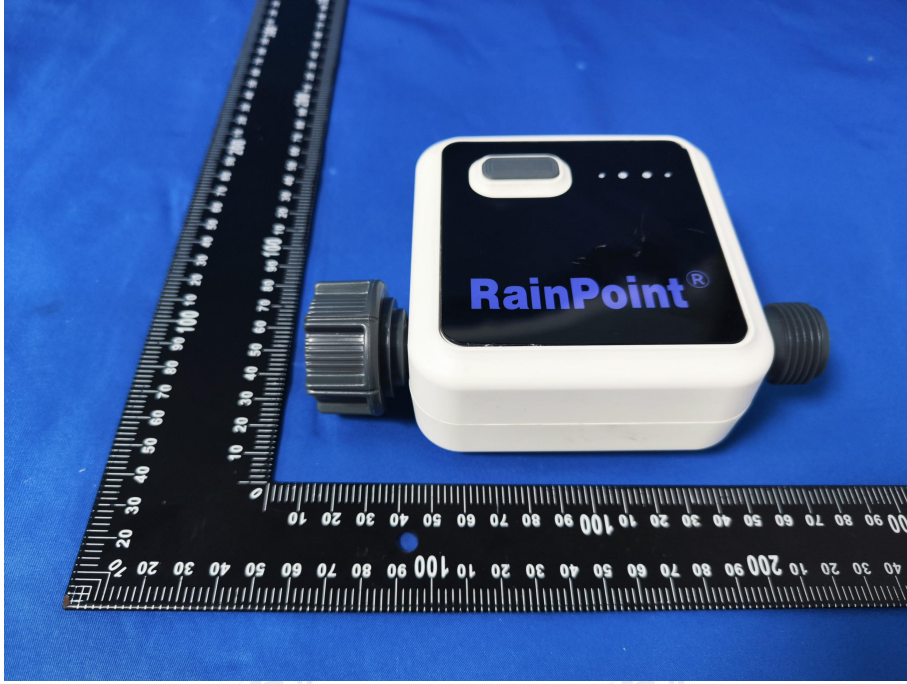

ZHONGHAN

FCC ID:2AWDBHTV113FRF

EUT PHOTOS(External Photos)

ZHONGHAN

FCC ID:2AWDBHTV113FRF

ZHONGHAN

FCC ID:2AWDBHTV113FRF

ZHONGHAN