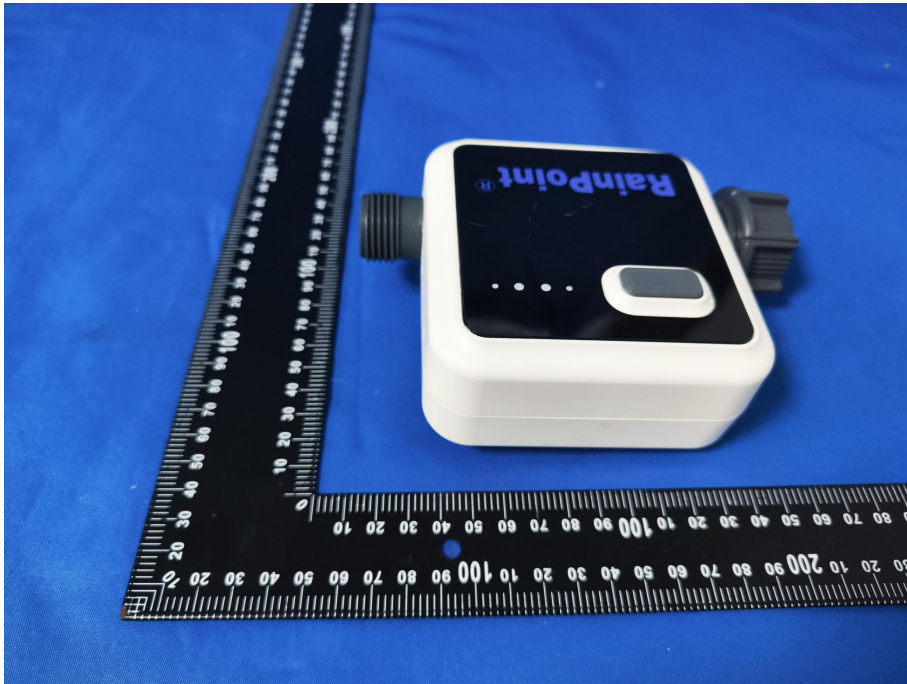

ZHONGHAN

FCC ID:2AWDBHTV113FRF

EUT PHOTOS(External Photos)

ZHONGHAN

FCC ID:2AWDBHTV113FRF

ZHONGHAN

FCC ID:2AWDBHTV113FRF

ZHONGHAN