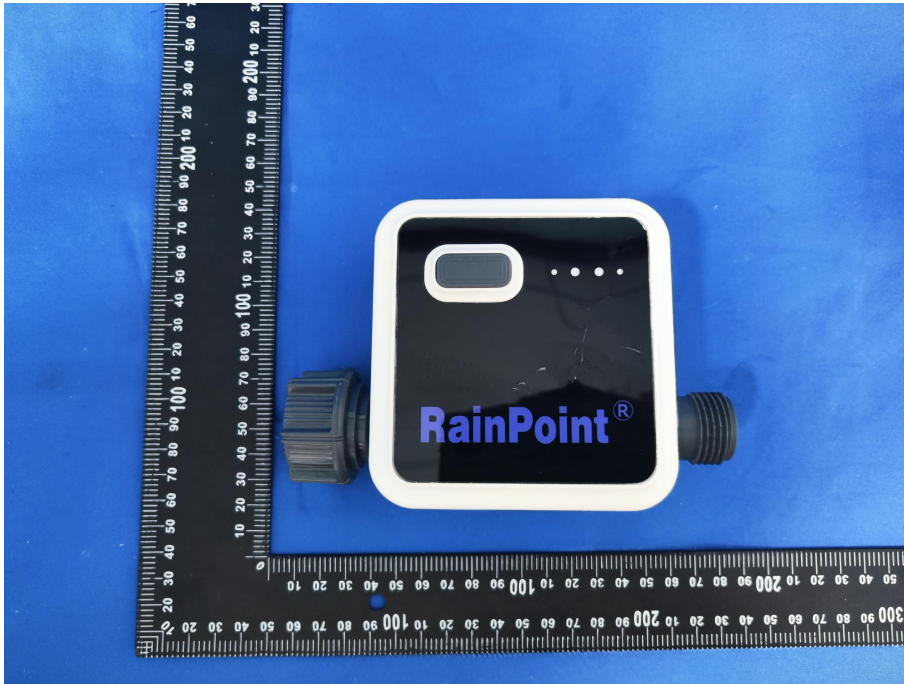

ZHONGHAN

FCC ID:2AWDBHTV113FRF

EUT PHOTOS(External Photos)

ZHONGHAN

FCC ID:2AWDBHTV113FRF

ZHONGHAN

FCC ID:2AWDBHTV113FRF

ZHONGHAN