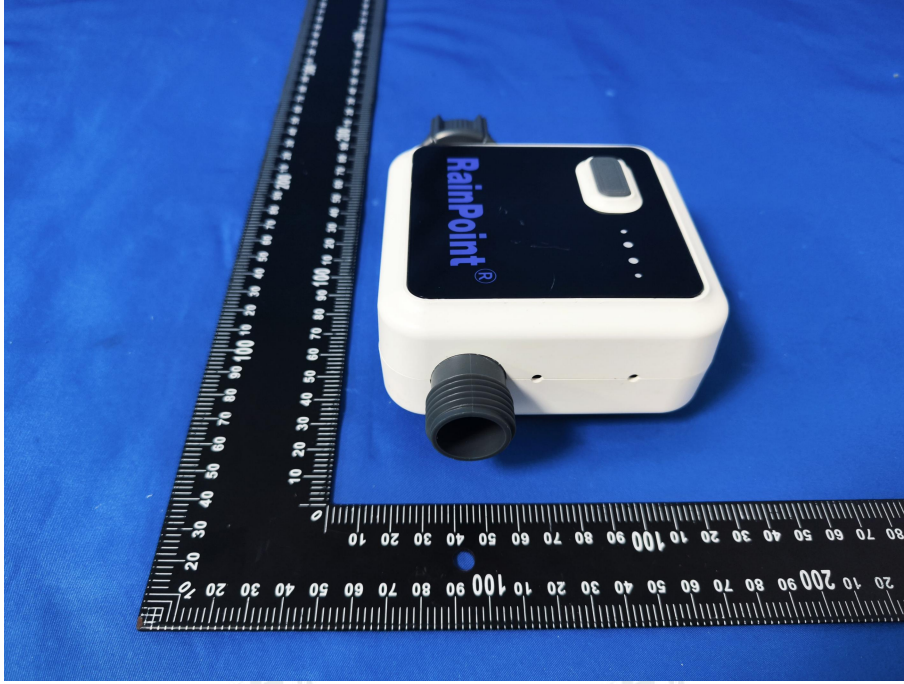

ZHONGHAN

FCC ID:2AWDBHTV113FRF

EUT PHOTOS(External Photos)

ZHONGHAN

FCC ID:2AWDBHTV113FRF

ZHONGHAN

FCC ID:2AWDBHTV113FRF

ZHONGHAN