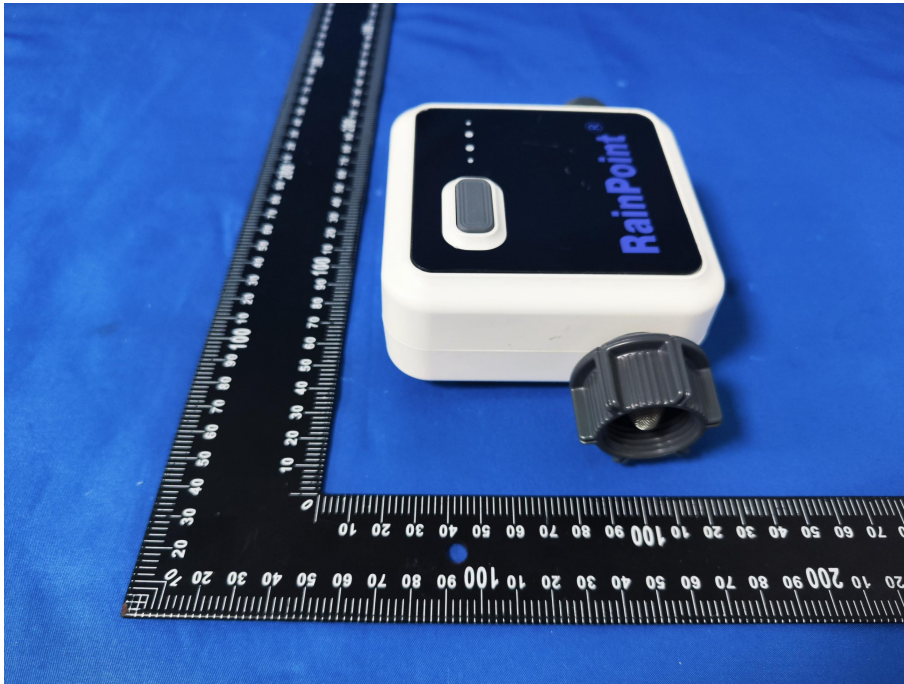

ZHONGHAN

FCC ID:2AWDBHTV113FRF

EUT PHOTOS(External Photos)

ZHONGHAN

FCC ID:2AWDBHTV113FRF

ZHONGHAN

FCC ID:2AWDBHTV113FRF

ZHONGHAN