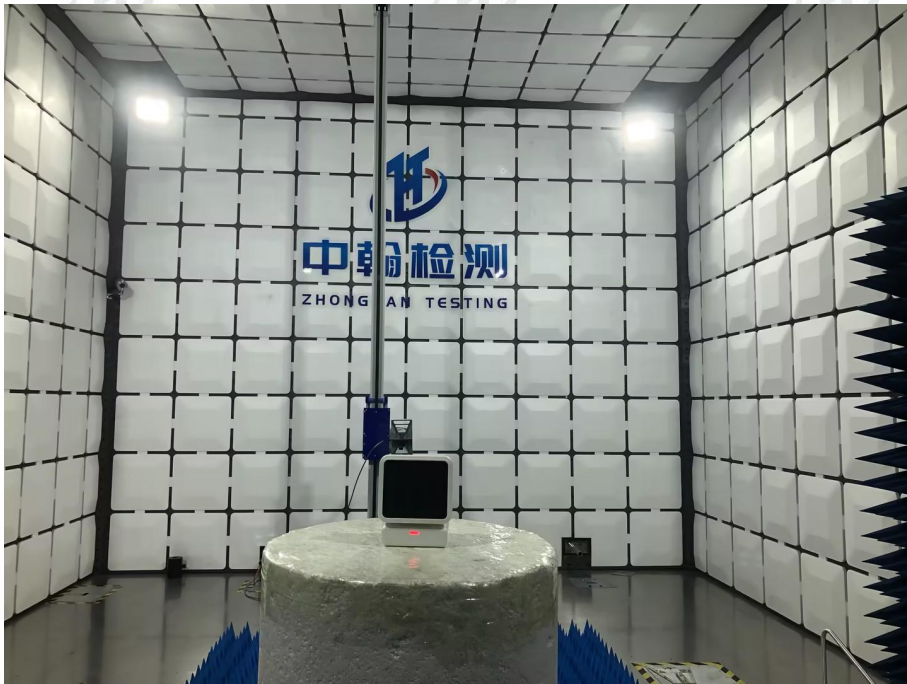

ZHONGHAN

FCC ID:2AWDBHTP115FRF

### EUT TEST PHOTOS

\*\*\*\*\* END OF REPORT \*\*\*\*\*