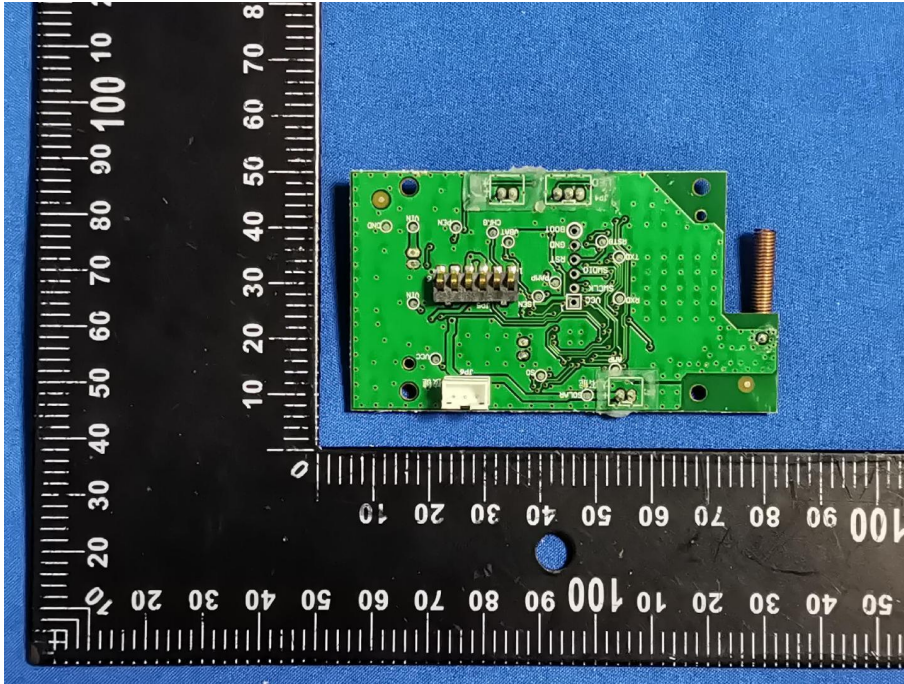

ZHONGHAN

FCC ID:2AWDBHTP115FRF

EUT PHOTO(Internal Photos)

ZHONGHAN

FCC ID:2AWDBHTP115FRF

ZHONGHAN

FCC ID:2AWDBHTP115FRF

ZHONGHAN