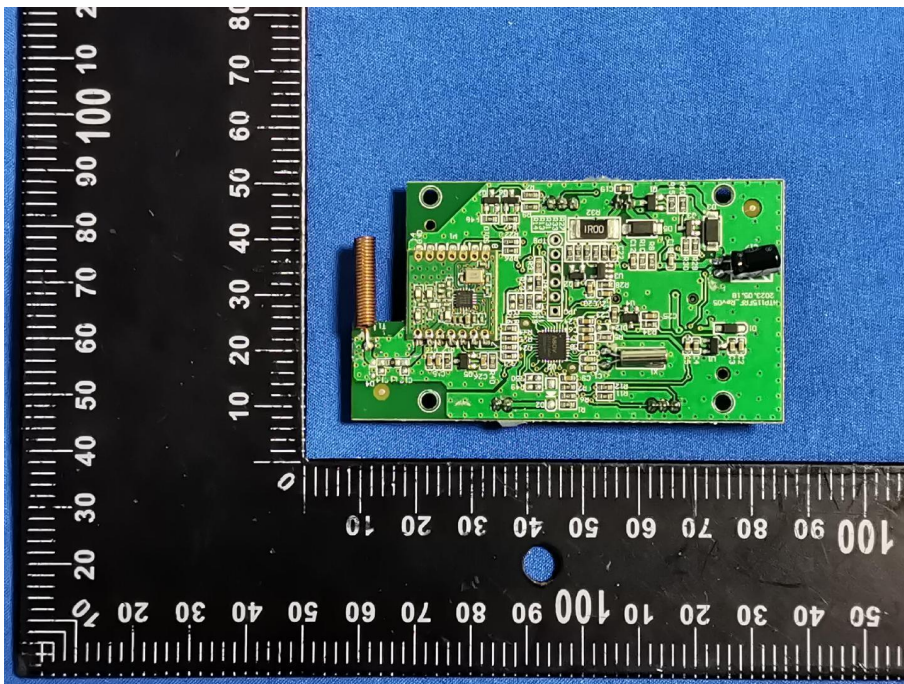

ZHONGHAN

FCC ID:2AWDBHTP115FRF

EUT PHOTO(Internal Photos)

ZHONGHAN

FCC ID:2AWDBHTP115FRF

ZHONGHAN

FCC ID:2AWDBHTP115FRF

ZHONGHAN