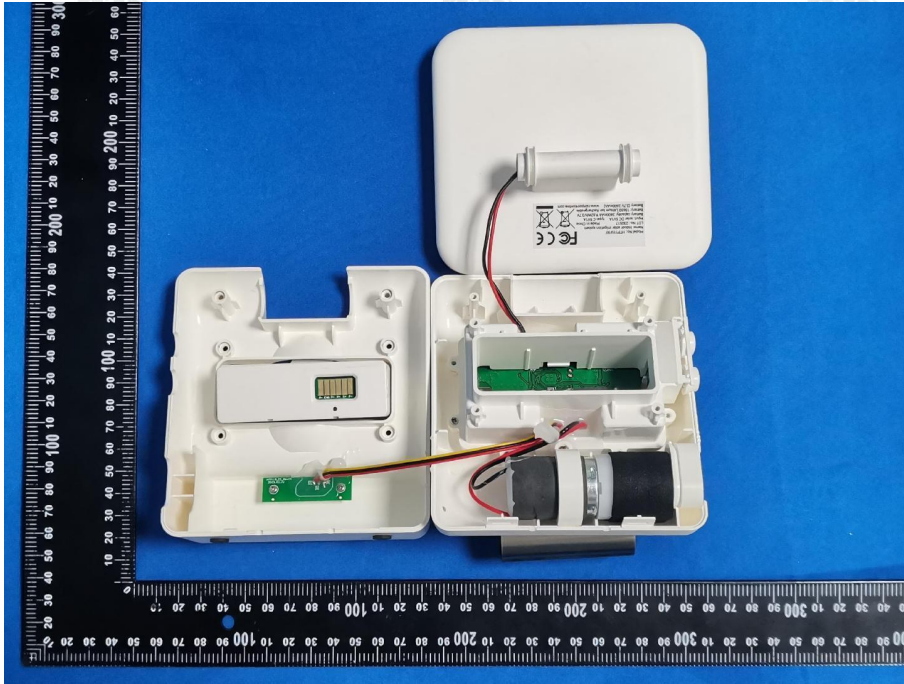

ZHONGHAN

FCC ID:2AWDBHTP115FRF

EUT PHOTO(Internal Photos)

ZHONGHAN

FCC ID:2AWDBHTP115FRF

ZHONGHAN

FCC ID:2AWDBHTP115FRF

ZHONGHAN