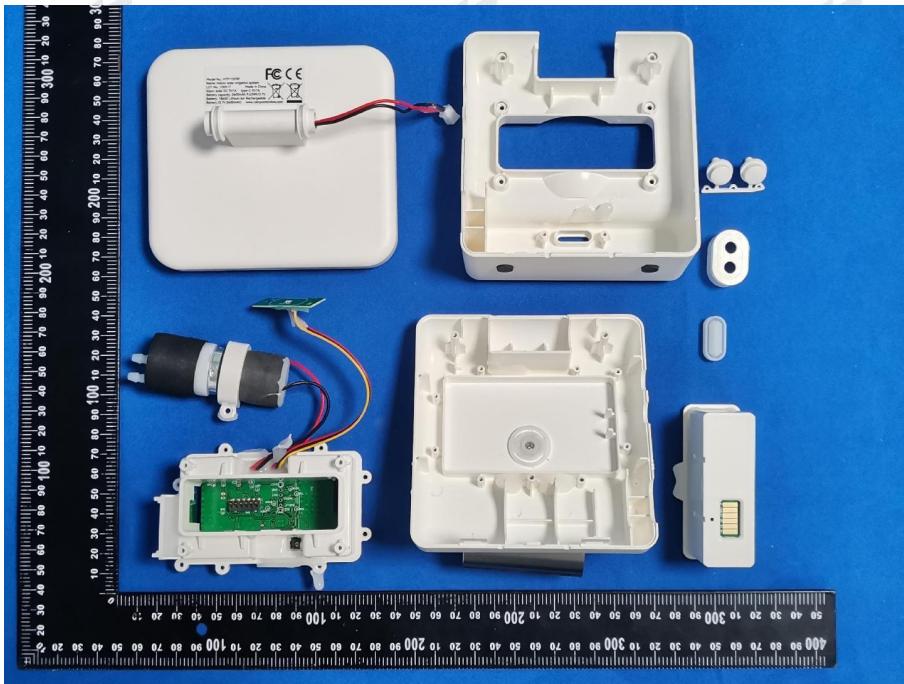

ZHONGHAN

FCC ID:2AWDBHTP115FRF

EUT PHOTO(Internal Photos)

ZHONGHAN

FCC ID:2AWDBHTP115FRF

ZHONGHAN

FCC ID:2AWDBHTP115FRF

ZHONGHAN