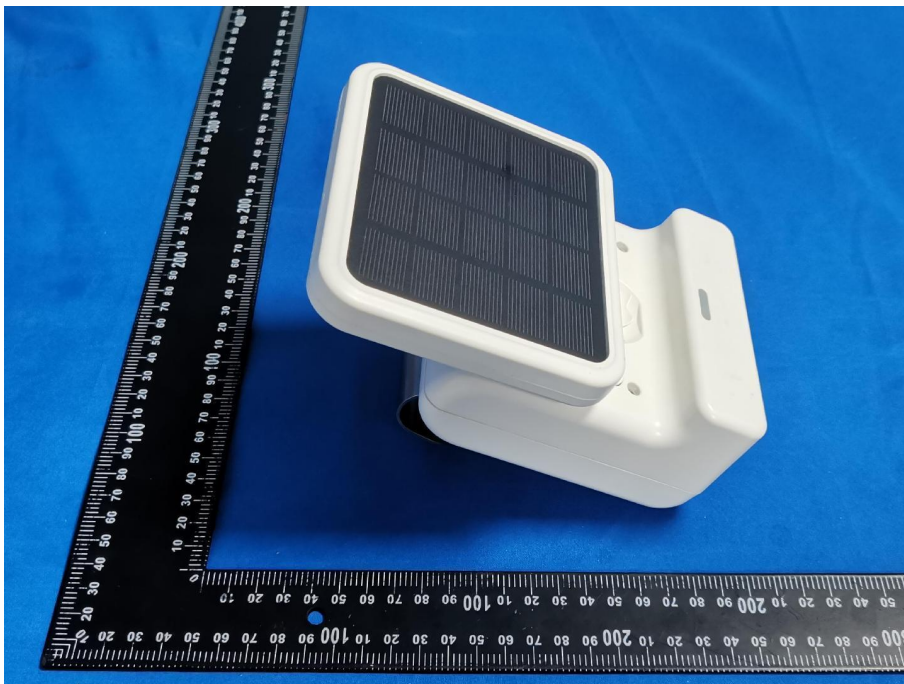

ZHONGHAN

FCC ID:2AWDBHTP115FRF

EUT PHOTOS(External Photos)

ZHONGHAN

FCC ID:2AWDBHTP115FRF

ZHONGHAN

FCC ID:2AWDBHTP115FRF

ZHONGHAN