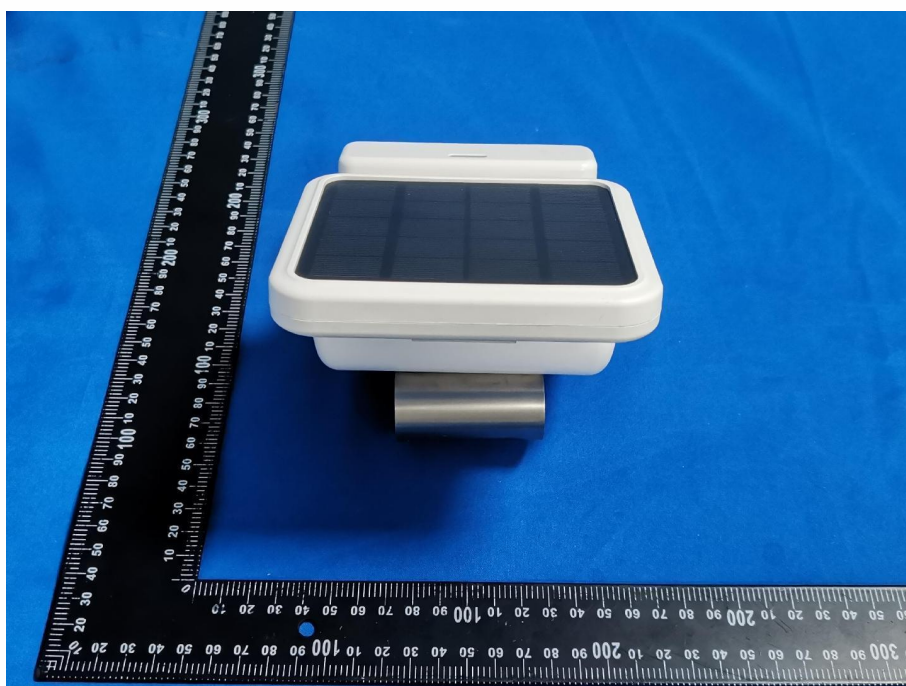

ZHONGHAN

FCC ID:2AWDBHTP115FRF

EUT PHOTOS(External Photos)

ZHONGHAN

FCC ID:2AWDBHTP115FRF

ZHONGHAN

FCC ID:2AWDBHTP115FRF

ZHONGHAN