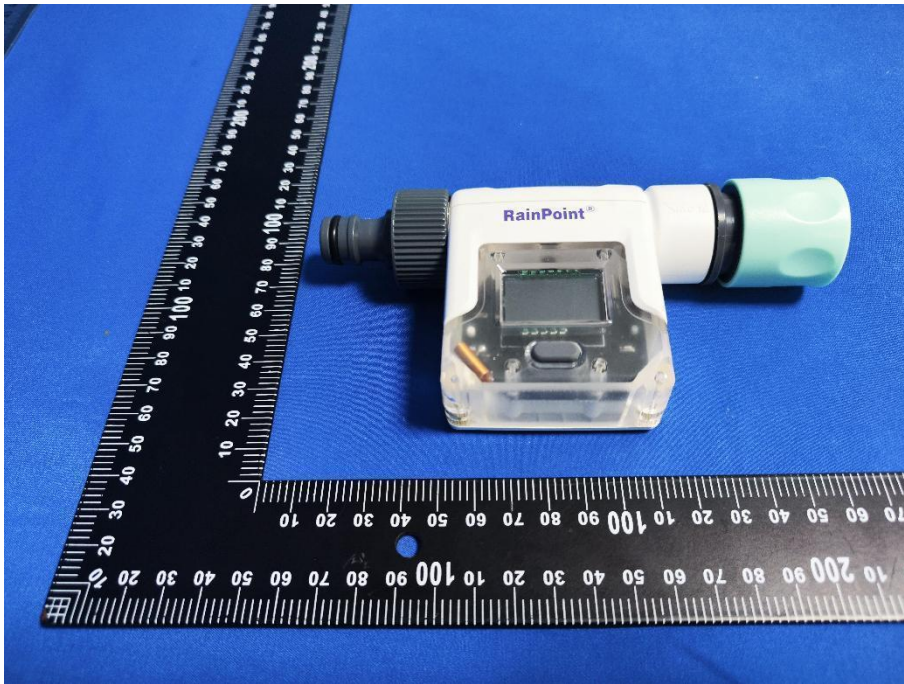

EUT PHOTOS(External Photos)

ZHONGHAN

FCC ID:2AWDBHCS008FRF

ZHONGHAN

FCC ID:2AWDBHCS008FRF

ZHONGHAN

FCC ID:2AWDBHCS008FRF