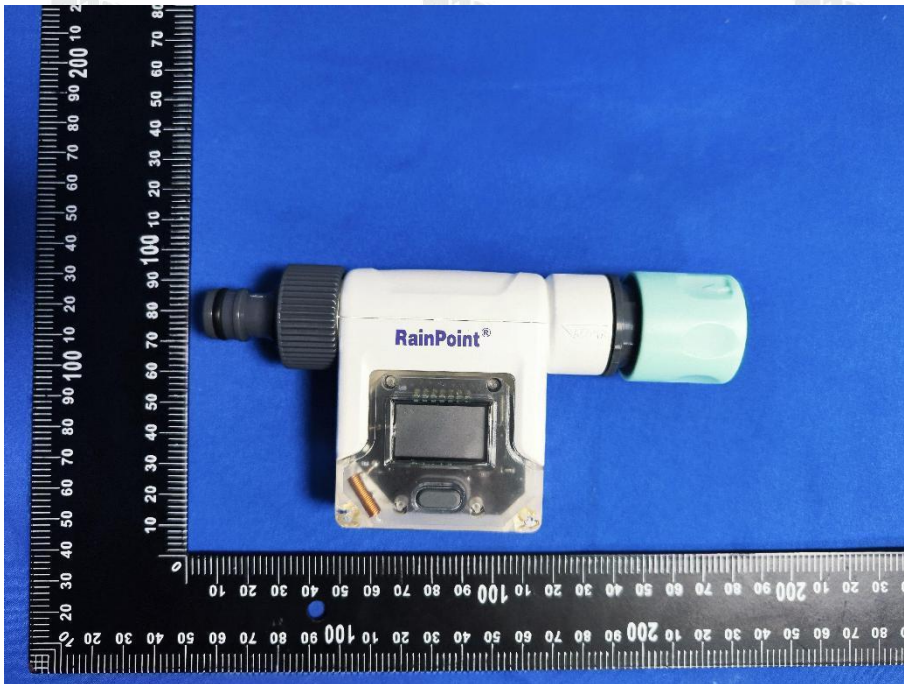

EUT PHOTOS(External Photos)

ZHONGHAN

FCC ID:2AWDBHCS008FRF

ZHONGHAN

FCC ID:2AWDBHCS008FRF

ZHONGHAN

FCC ID:2AWDBHCS008FRF