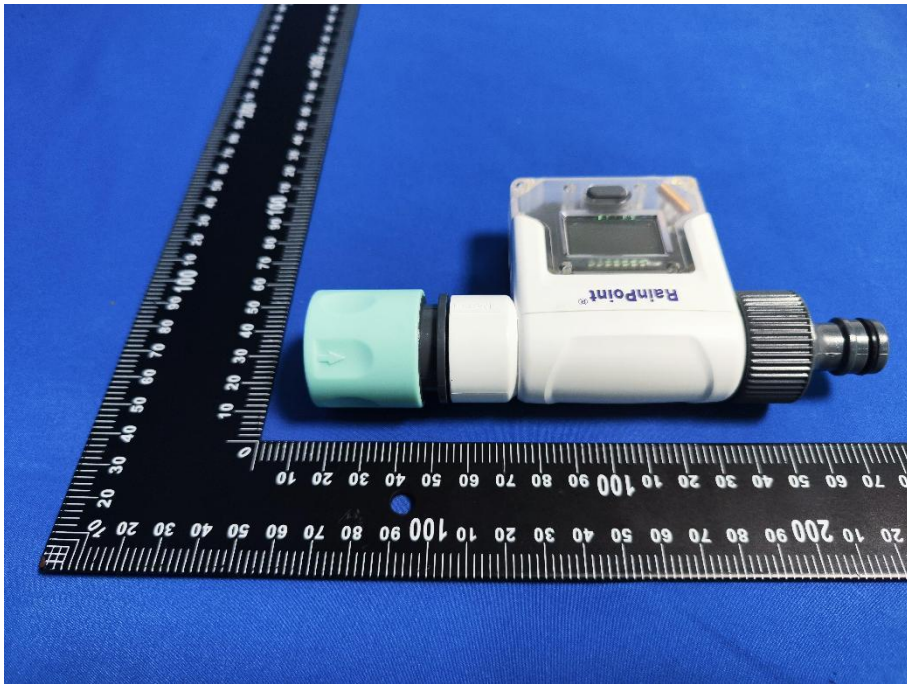

EUT PHOTOS(External Photos)

ZHONGHAN

FCC ID:2AWDBHCS008FRF

ZHONGHAN

FCC ID:2AWDBHCS008FRF

ZHONGHAN

FCC ID:2AWDBHCS008FRF