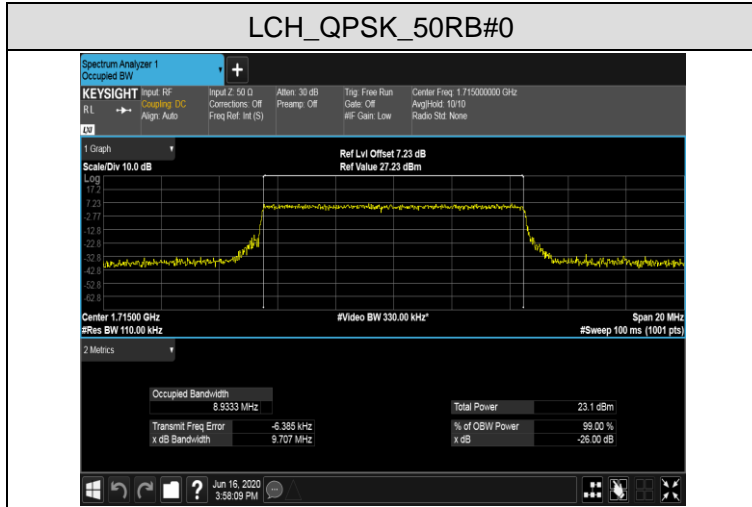

LCH_QPSK_25RB#0

LCH_16QAM_25RB#0

MCH_QPSK_25RB#0

MCH_16QAM_25RB#0

HCH_QPSK_25RB#0

HCH_16QAM_25RB#0

Channel Bandwidth: 10 MHz

LCH_QPSK_50RB#0