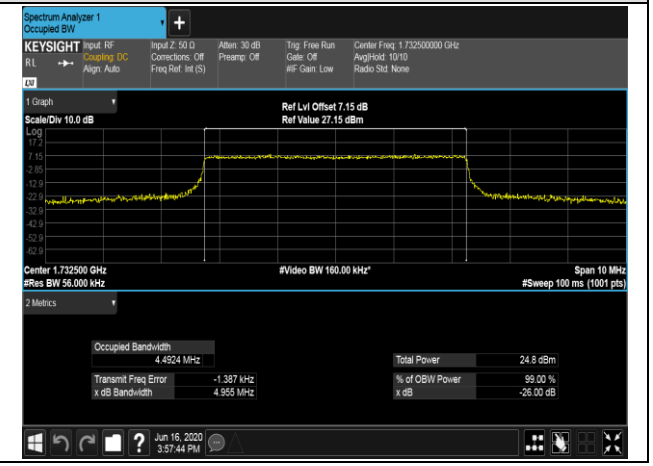

LCH_QPSK_25RB#0

LCH_16QAM_25RB#0

MCH_QPSK_25RB#0

MCH_16QAM_25RB#0

HCH_QPSK_25RB#0

HCH_16QAM_25RB#0

Channel Bandwidth: 10 MHz

LCH_QPSK_50RB#0