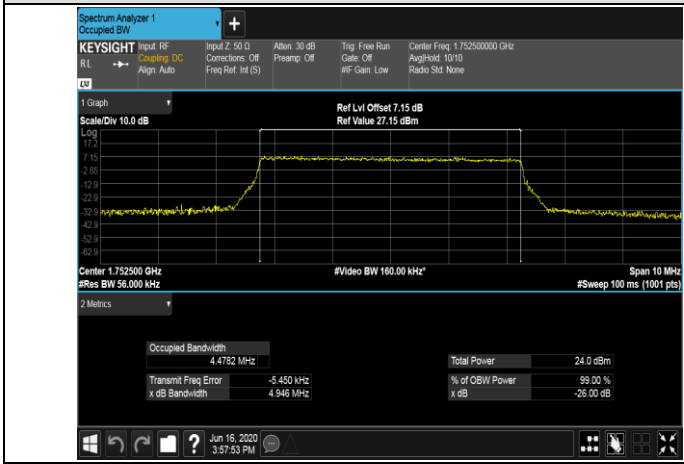

LCH_QPSK_25RB#0

LCH_16QAM_25RB#0

MCH_QPSK_25RB#0

MCH_16QAM_25RB#0

HCH_QPSK_25RB#0

HCH_16QAM_25RB#0

Channel Bandwidth: 10 MHz

LCH_QPSK_50RB#0