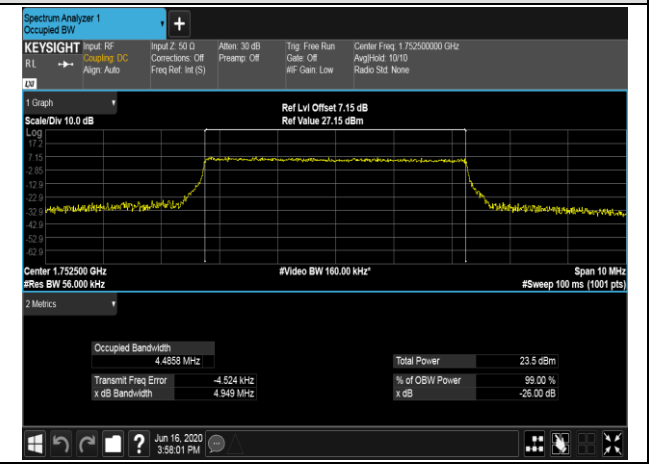

LCH_QPSK_25RB#0

LCH_16QAM_25RB#0

MCH_QPSK_25RB#0

MCH_16QAM_25RB#0

HCH_QPSK_25RB#0

HCH_16QAM_25RB#0

Channel Bandwidth: 10 MHz

LCH_QPSK_50RB#0