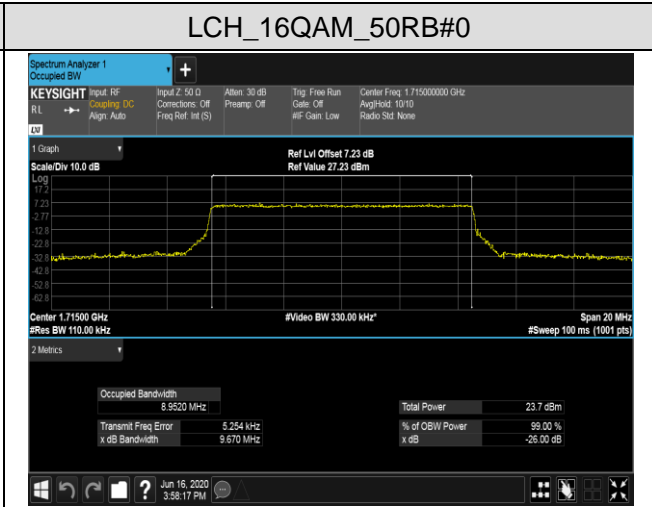

MCH_16QAM_50RB#0

LCH_16QAM_50RB#0