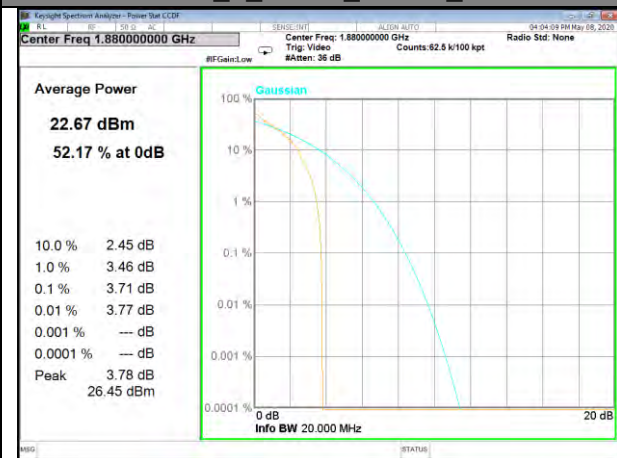

PAR  
LTE BAND-2

LTE BAND-2

B2\_1\_QPSK\_Lower\_

B2\_100\_QPSK\_Lower\_

B2\_1\_Q16\_Lower\_

B2\_100\_Q16\_Lower\_

B2\_1\_QPSK\_Middle\_

B2\_100\_QPSK\_Middle\_