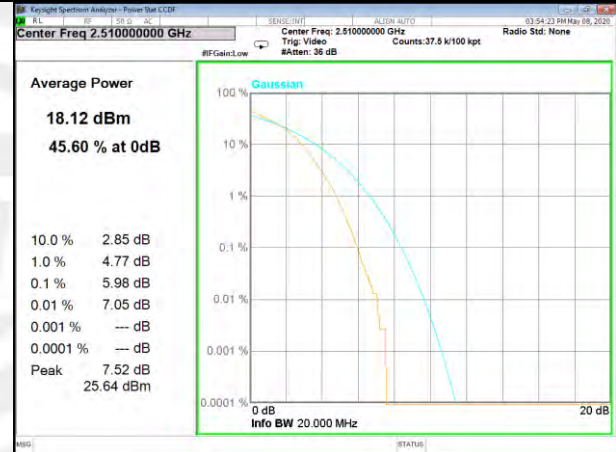

LTE BAND-7

LTE BAND-7

B7\_1\_QPSK\_Lower\_

B7\_100\_QPSK\_Lower\_

B7\_1\_Q16\_Lower\_

B7\_100\_Q16\_Lower\_

B7\_1\_QPSK\_Middle\_

B7\_100\_QPSK\_Middle\_