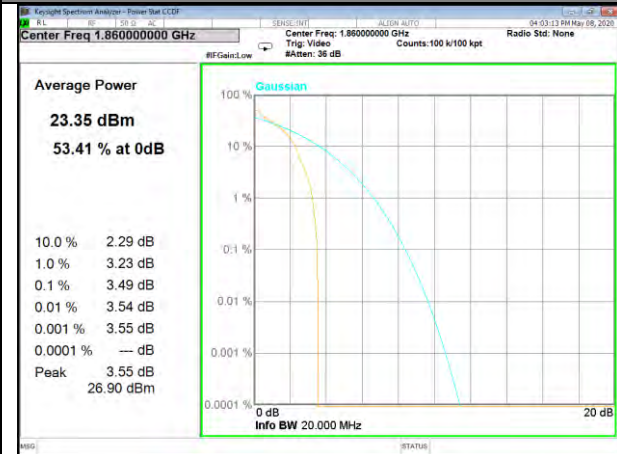

PAR  
LTE BAND-2

LTE BAND-2

B2\_1\_QPSK\_Lower\_

B2\_100\_QPSK\_Lower\_

B2\_1\_Q16\_Lower\_

B2\_100\_Q16\_Lower\_

B2\_1\_QPSK\_Middle\_

B2\_100\_QPSK\_Middle\_