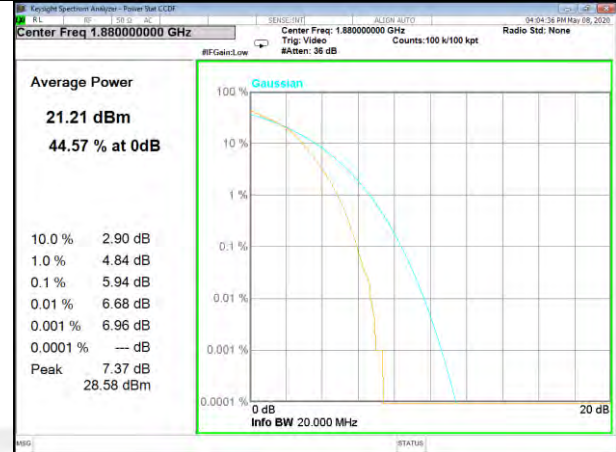

B2_100_Q16_Middle_