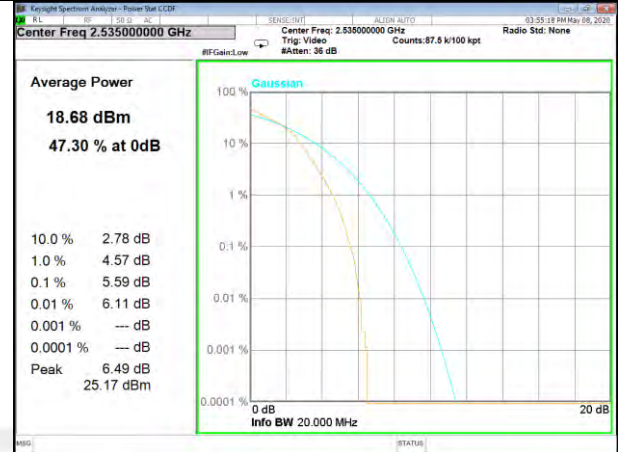

B7_100_Q16_Middle_