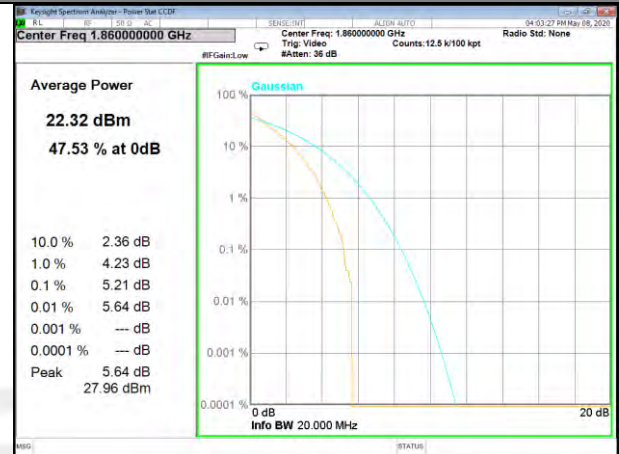

PAR  
LTE BAND-2

LTE BAND-2

B2\_1\_QPSK\_Lower\_

B2\_100\_QPSK\_Lower\_

B2\_1\_Q16\_Lower\_

B2\_100\_Q16\_Lower\_

B2\_1\_QPSK\_Middle\_

B2\_100\_QPSK\_Middle\_