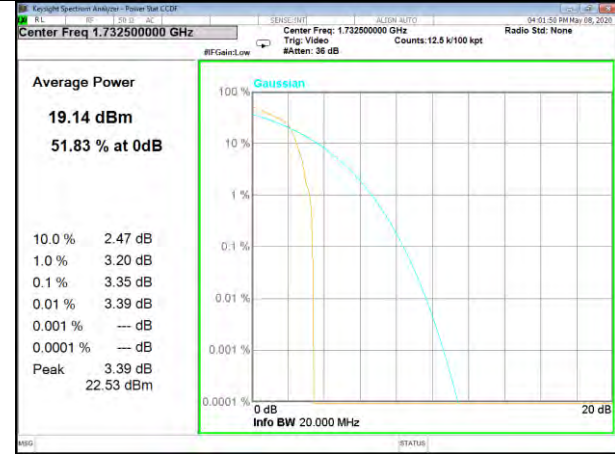

LTE BAND-4

LTE BAND-4

B4_1_Q16_Middle_