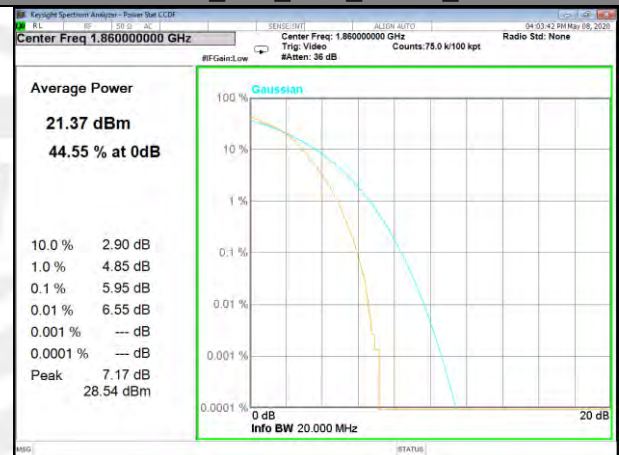

PAR  
LTE BAND-2

LTE BAND-2

B2\_1\_QPSK\_Lower\_

B2\_100\_QPSK\_Lower\_

B2\_1\_Q16\_Lower\_

B2\_100\_Q16\_Lower\_

B2\_1\_QPSK\_Middle\_

B2\_100\_QPSK\_Middle\_