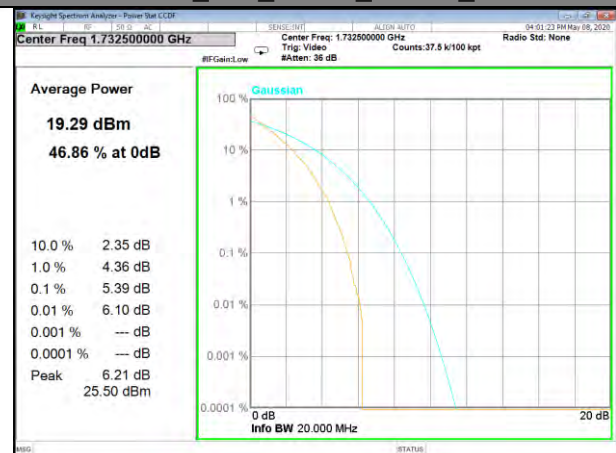

LTE BAND-4

LTE BAND-4

B4\_1\_QPSK\_Lower\_

B4\_100\_QPSK\_Lower\_

B4\_1\_Q16\_Lower\_

B4\_100\_Q16\_Lower\_

B4\_1\_QPSK\_Middle\_

B4\_100\_QPSK\_Middle\_