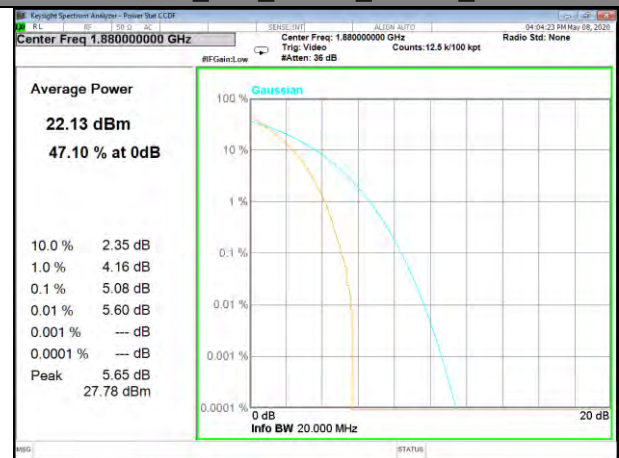

PAR  
LTE BAND-2

LTE BAND-2

B2\_1\_QPSK\_Lower\_

B2\_100\_QPSK\_Lower\_

B2\_1\_Q16\_Lower\_

B2\_100\_Q16\_Lower\_

B2\_1\_QPSK\_Middle\_

B2\_100\_QPSK\_Middle\_