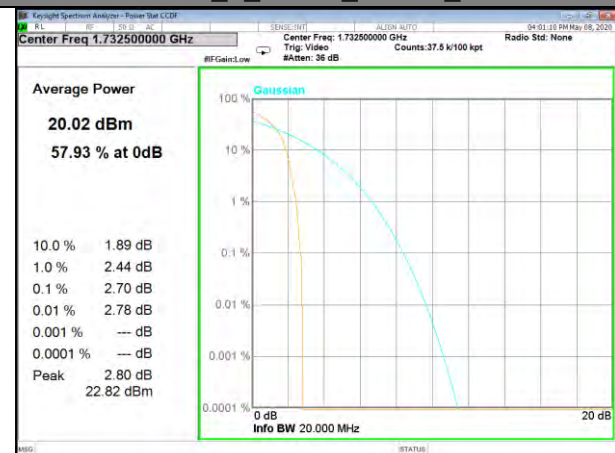

LTE BAND-4

LTE BAND-4

B4\_1\_QPSK\_Lower\_

B4\_100\_QPSK\_Lower\_

B4\_1\_Q16\_Lower\_

B4\_100\_Q16\_Lower\_

B4\_1\_QPSK\_Middle\_

B4\_100\_QPSK\_Middle\_