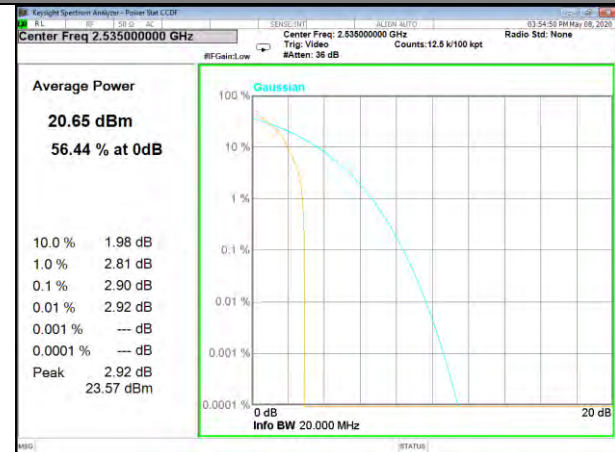

LTE BAND-7

LTE BAND-7

B7\_1\_QPSK\_Lower\_

B7\_100\_QPSK\_Lower\_

B7\_1\_Q16\_Lower\_

B7\_100\_Q16\_Lower\_

B7\_1\_QPSK\_Middle\_

B7\_100\_QPSK\_Middle\_