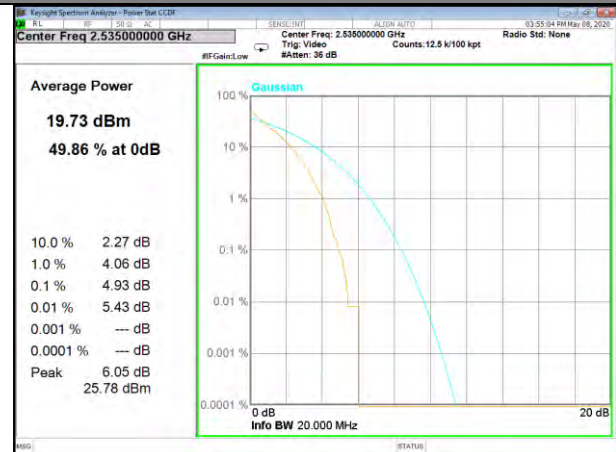

LTE BAND-7

LTE BAND-7

B7\_1\_QPSK\_Lower\_

B7\_100\_QPSK\_Lower\_

B7\_1\_Q16\_Lower\_

B7\_100\_Q16\_Lower\_

B7\_1\_QPSK\_Middle\_

B7\_100\_QPSK\_Middle\_