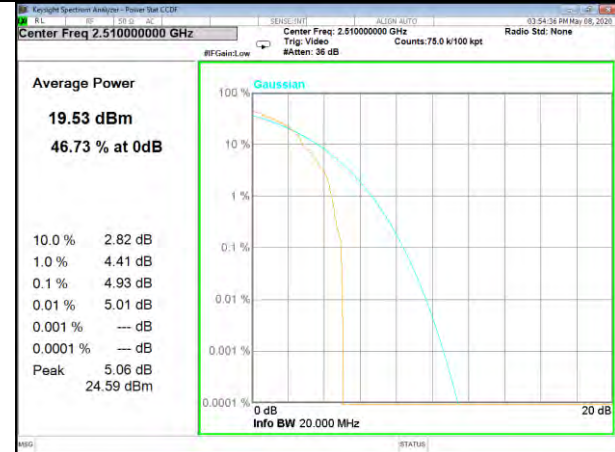

LTE BAND-7

LTE BAND-7

B7\_1\_QPSK\_Lower\_

B7\_100\_QPSK\_Lower\_

B7\_1\_Q16\_Lower\_

B7\_100\_Q16\_Lower\_

B7\_1\_QPSK\_Middle\_

B7\_100\_QPSK\_Middle\_