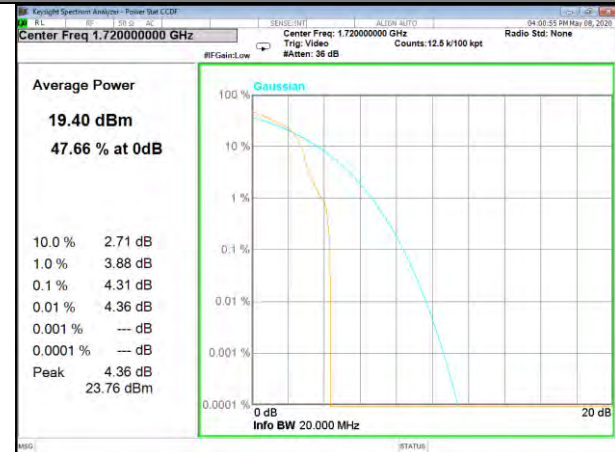

LTE BAND-4

LTE BAND-4

B4\_1\_QPSK\_Lower\_

B4\_100\_QPSK\_Lower\_

B4\_1\_Q16\_Lower\_

B4\_100\_Q16\_Lower\_

B4\_1\_QPSK\_Middle\_

B4\_100\_QPSK\_Middle\_