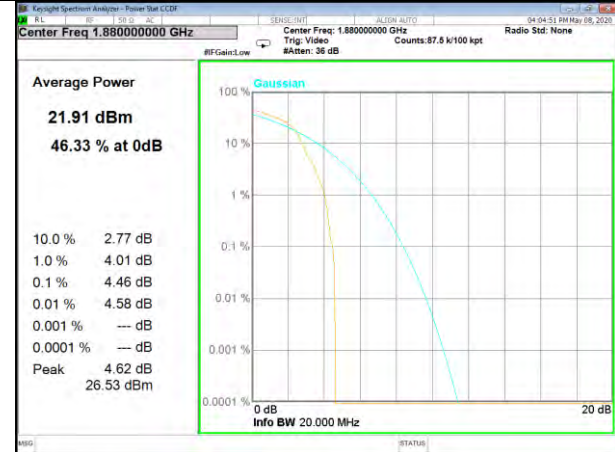

LTE BAND-2

LTE BAND-2

B2_1_Q16_Middle_