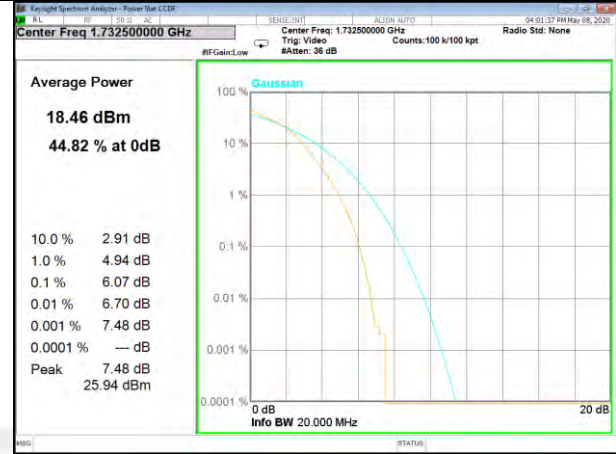

B4_100_Q16_Middle_