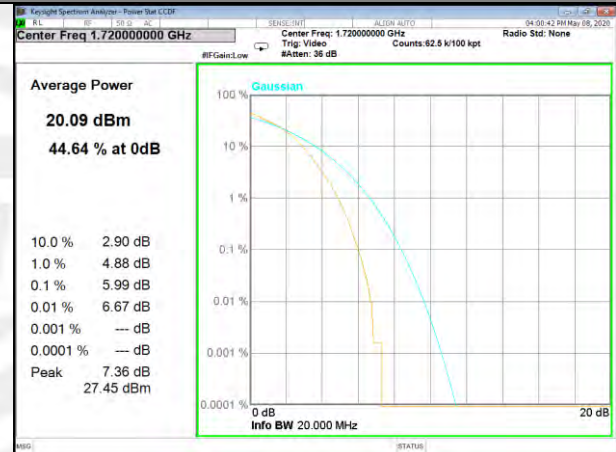

LTE BAND-4

LTE BAND-4

B4\_1\_QPSK\_Lower\_

B4\_100\_QPSK\_Lower\_

B4\_1\_Q16\_Lower\_

B4\_100\_Q16\_Lower\_

B4\_1\_QPSK\_Middle\_

B4\_100\_QPSK\_Middle\_