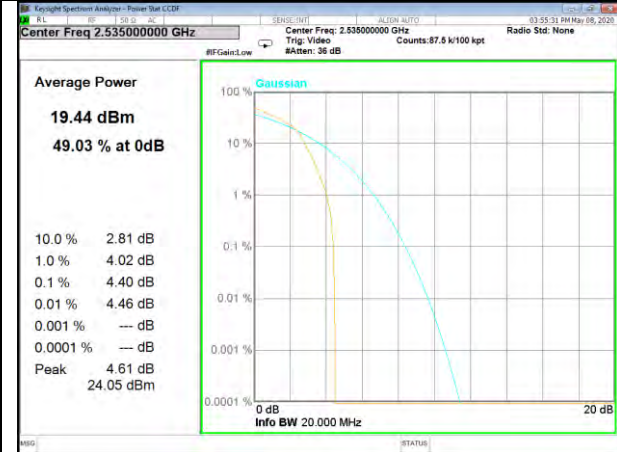

LTE BAND-7

LTE BAND-7

B7_1_Q16_Middle_