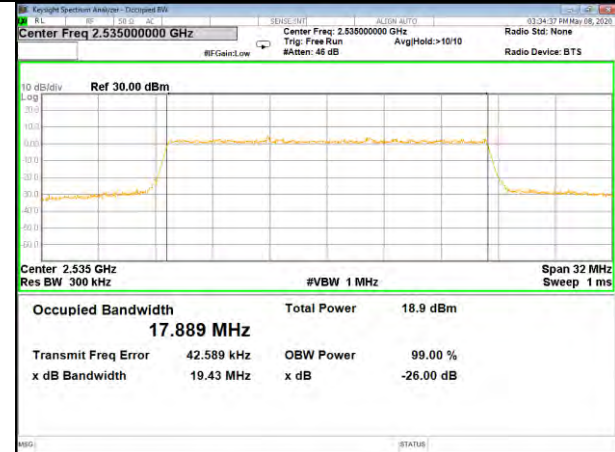

B7\_Q16\_15M\_High\_26BW-99%

LTE BAND-7

LTE BAND-7

B7\_QPSK\_20M\_Low\_26BW-99%

B7\_Q16\_20M\_Low\_26BW-99%

B7\_QPSK\_20M\_Mid\_26BW-99%

B7\_Q16\_20M\_Mid\_26BW-99%

B7\_QPSK\_20M\_High\_26BW-99%