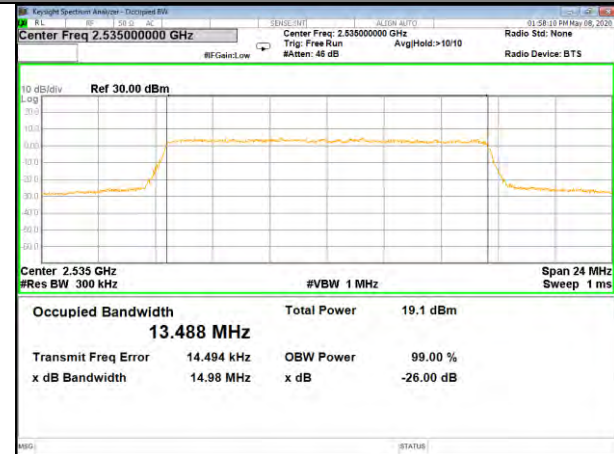

B7\_Q16\_10M\_High\_26BW-99%

LTE BAND-7

LTE BAND-7

B7\_QPSK\_15M\_Low\_26BW-99%

B7\_Q16\_15M\_Low\_26BW-99%

B7\_QPSK\_15M\_Mid\_26BW-99%

B7\_Q16\_15M\_Mid\_26BW-99%

B7\_QPSK\_15M\_High\_26BW-99%