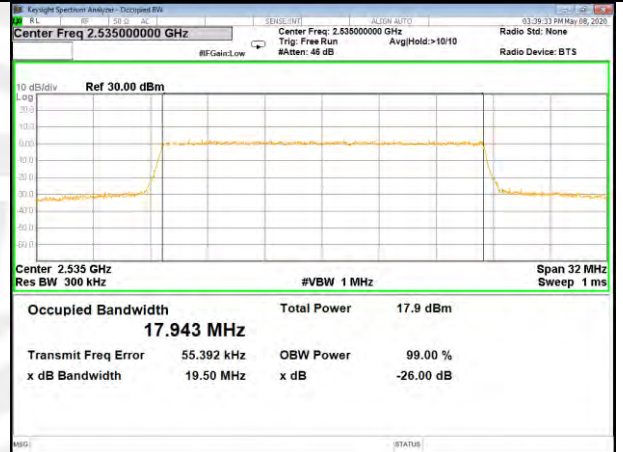

B7\_Q16\_15M\_High\_26BW-99%

LTE BAND-7

LTE BAND-7

B7\_QPSK\_20M\_Low\_26BW-99%

B7\_Q16\_20M\_Low\_26BW-99%

B7\_QPSK\_20M\_Mid\_26BW-99%

B7\_Q16\_20M\_Mid\_26BW-99%

B7\_QPSK\_20M\_High\_26BW-99%