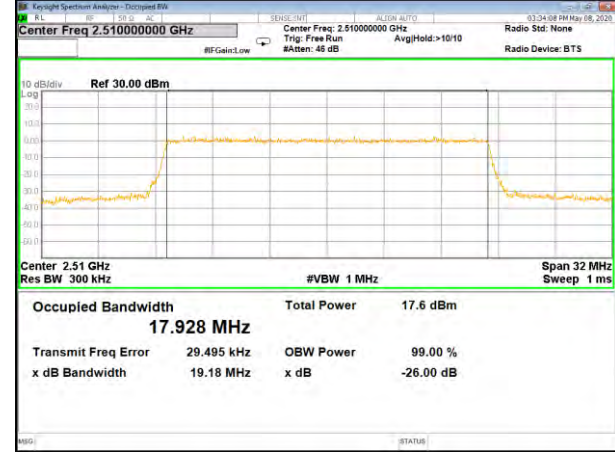

B7\_Q16\_15M\_High\_26BW-99%

LTE BAND-7

LTE BAND-7

B7\_QPSK\_20M\_Low\_26BW-99%

B7\_Q16\_20M\_Low\_26BW-99%

B7\_QPSK\_20M\_Mid\_26BW-99%

B7\_Q16\_20M\_Mid\_26BW-99%

B7\_QPSK\_20M\_High\_26BW-99%