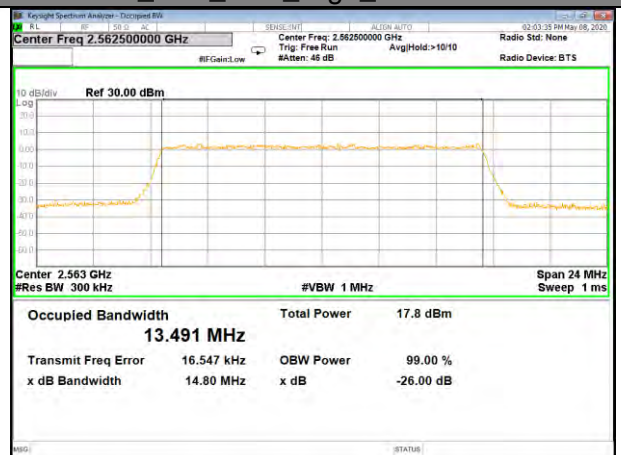

B7_Q16_15M_High_26BW-99%