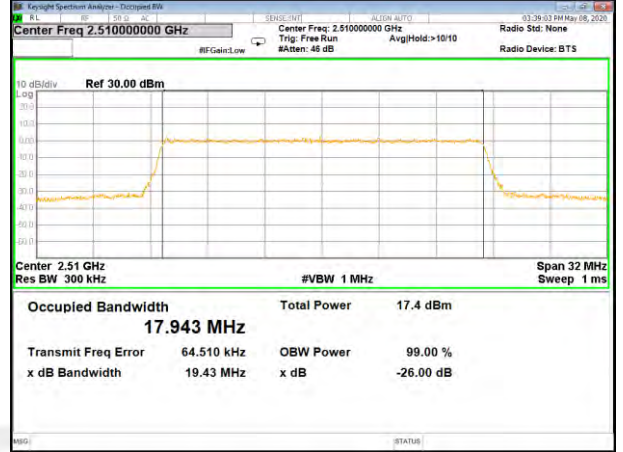

B7\_Q16\_15M\_High\_26BW-99%

LTE BAND-7

LTE BAND-7

B7\_QPSK\_20M\_Low\_26BW-99%

B7\_Q16\_20M\_Low\_26BW-99%

B7\_QPSK\_20M\_Mid\_26BW-99%

B7\_Q16\_20M\_Mid\_26BW-99%

B7\_QPSK\_20M\_High\_26BW-99%