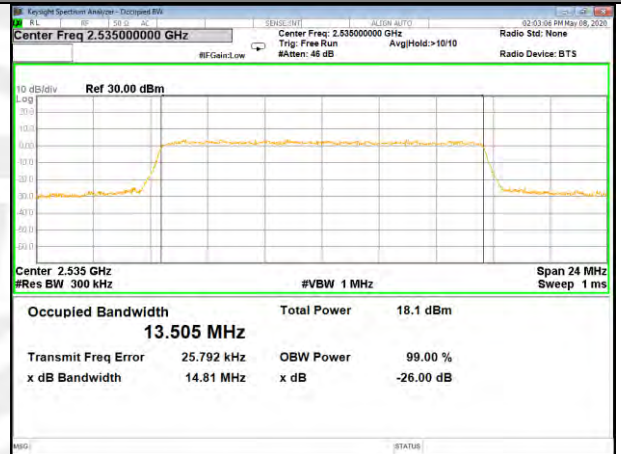

B7\_Q16\_10M\_High\_26BW-99%

LTE BAND-7

LTE BAND-7

B7\_QPSK\_15M\_Low\_26BW-99%

B7\_Q16\_15M\_Low\_26BW-99%

B7\_QPSK\_15M\_Mid\_26BW-99%

B7\_Q16\_15M\_Mid\_26BW-99%

B7\_QPSK\_15M\_High\_26BW-99%