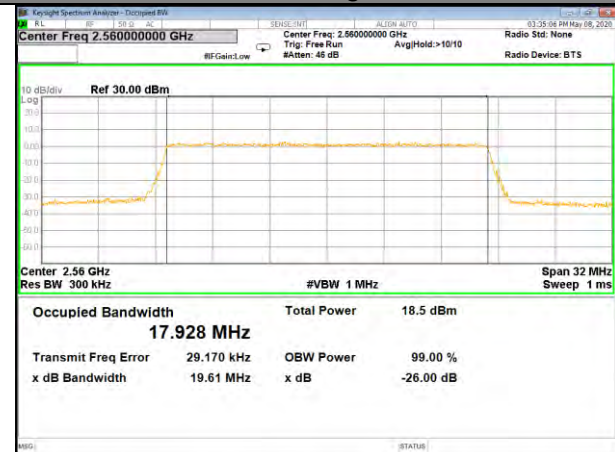

B7\_Q16\_15M\_High\_26BW-99%

LTE BAND-7

LTE BAND-7

B7\_QPSK\_20M\_Low\_26BW-99%

B7\_Q16\_20M\_Low\_26BW-99%

B7\_QPSK\_20M\_Mid\_26BW-99%

B7\_Q16\_20M\_Mid\_26BW-99%

B7\_QPSK\_20M\_High\_26BW-99%