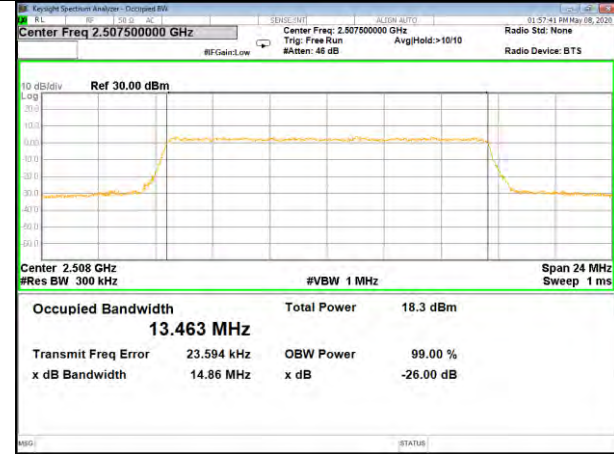

B7\_Q16\_10M\_High\_26BW-99%

LTE BAND-7

LTE BAND-7

B7\_QPSK\_15M\_Low\_26BW-99%

B7\_Q16\_15M\_Low\_26BW-99%

B7\_QPSK\_15M\_Mid\_26BW-99%

B7\_Q16\_15M\_Mid\_26BW-99%

B7\_QPSK\_15M\_High\_26BW-99%