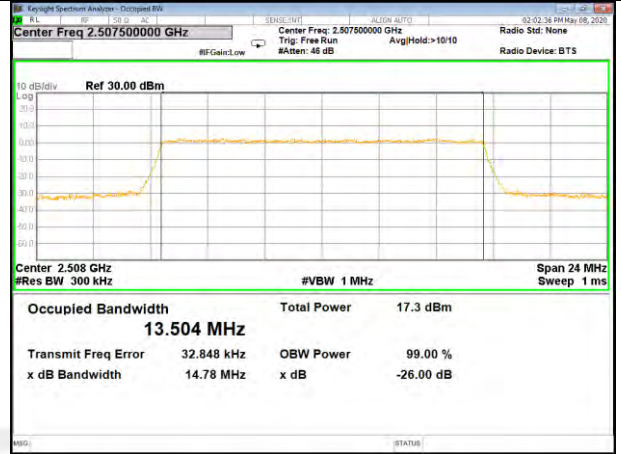

B7\_Q16\_10M\_High\_26BW-99%

LTE BAND-7

LTE BAND-7

B7\_QPSK\_15M\_Low\_26BW-99%

B7\_Q16\_15M\_Low\_26BW-99%

B7\_QPSK\_15M\_Mid\_26BW-99%

B7\_Q16\_15M\_Mid\_26BW-99%

B7\_QPSK\_15M\_High\_26BW-99%