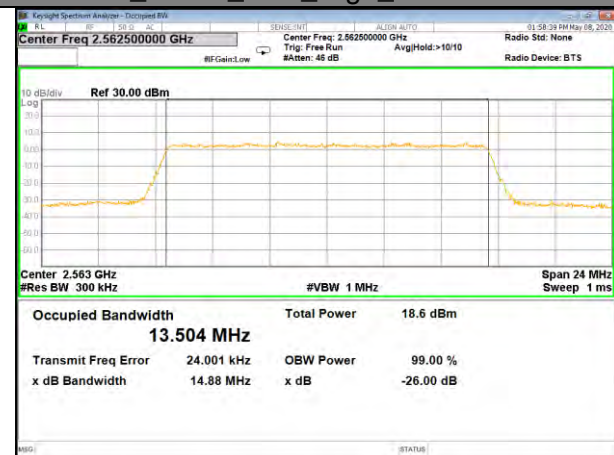

B7\_Q16\_10M\_High\_26BW-99%

LTE BAND-7

LTE BAND-7

B7\_QPSK\_15M\_Low\_26BW-99%

B7\_Q16\_15M\_Low\_26BW-99%

B7\_QPSK\_15M\_Mid\_26BW-99%

B7\_Q16\_15M\_Mid\_26BW-99%

B7\_QPSK\_15M\_High\_26BW-99%

B7\_Q16\_15M\_High\_26BW-99%

LTE BAND-7

LTE BAND-7

B7\_QPSK\_20M\_Low\_26BW-99%

B7\_Q16\_20M\_Low\_26BW-99%

B7\_QPSK\_20M\_Mid\_26BW-99%

B7\_Q16\_20M\_Mid\_26BW-99%

B7\_QPSK\_20M\_High\_26BW-99%