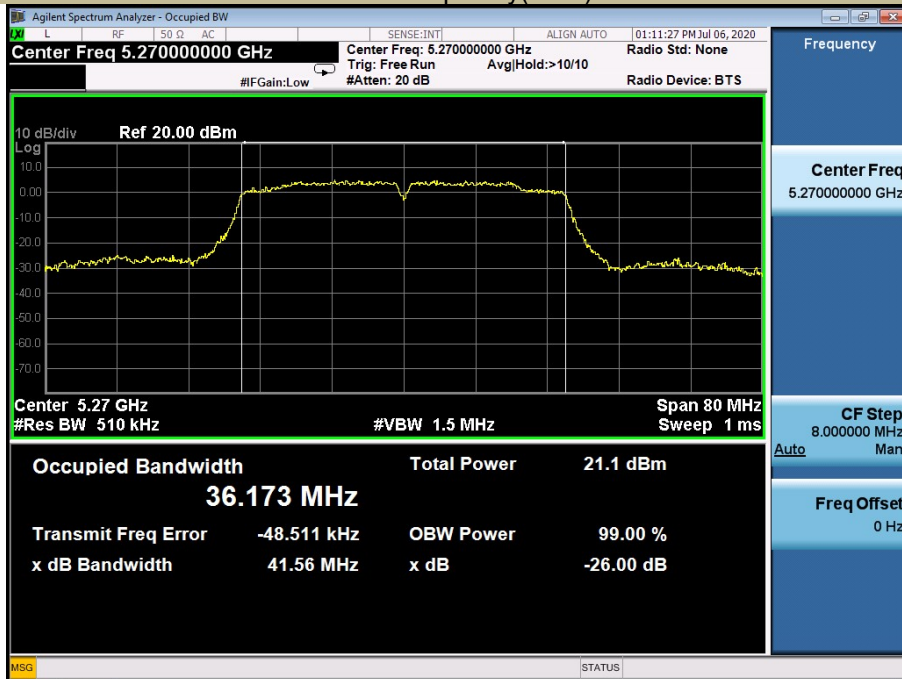

26dB&99% Bandwidth U-NII – 2A  
 Test Model 802.11ac(HT20) Frequency(MHz) 5320

26dB&99% Bandwidth U-NII – 2A  
 Test Model 802.11n-HT40 Frequency(MHz) 5270

26dB&99% Bandwidth U-NII – 2A  
 Test Model 802.11n-HT40 Frequency(MHz) 5310