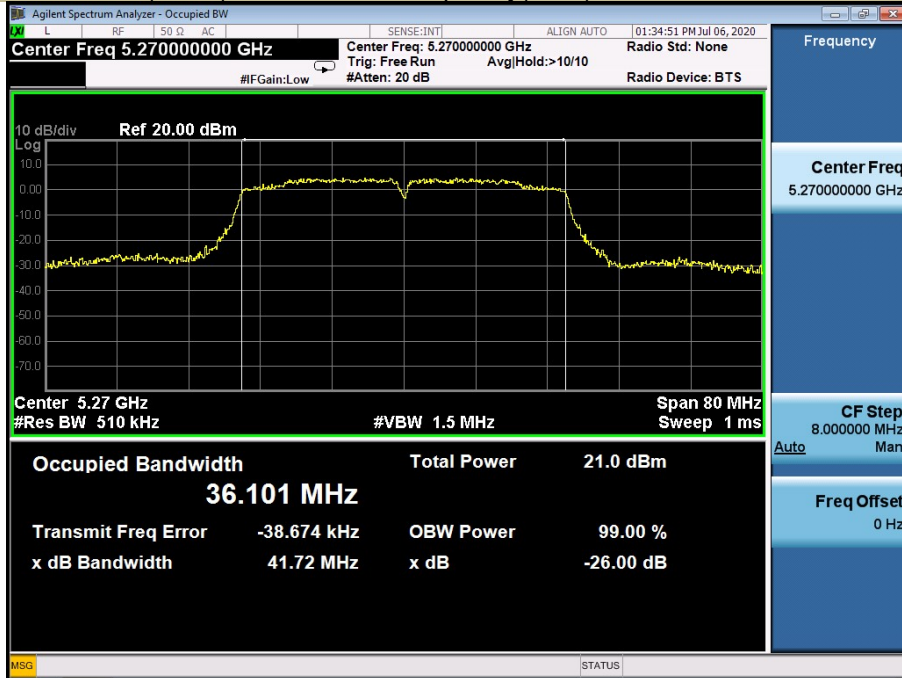

26dB&99% Bandwidth U-NII – 2A
Test Model 802.11ac(HT40) Frequency(MHz) 5270