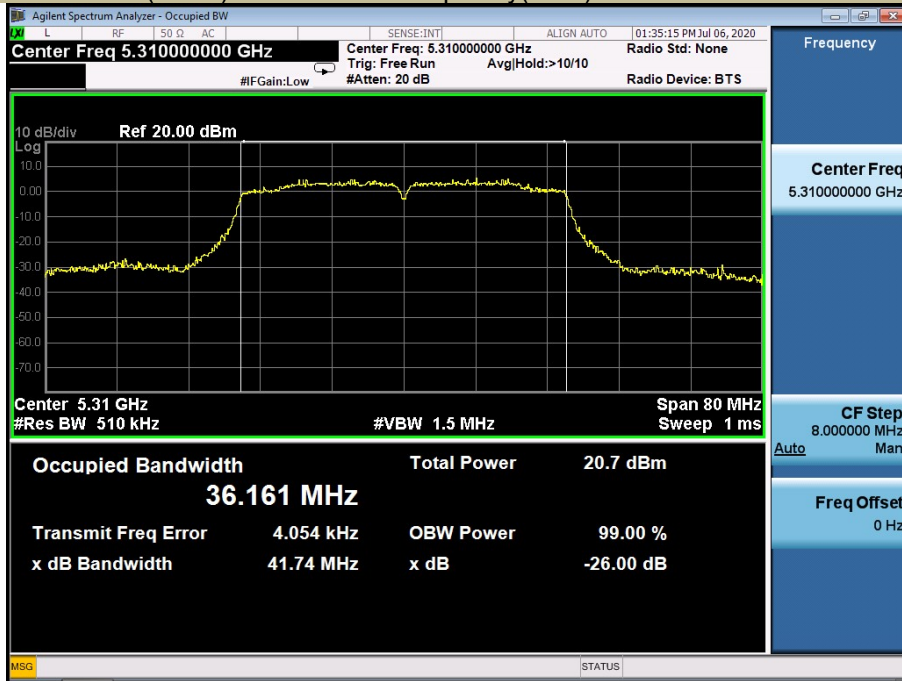

26dB&99% Bandwidth U-NII – 2A
Test Model 802.11ac(HT40) Frequency(MHz) 5310