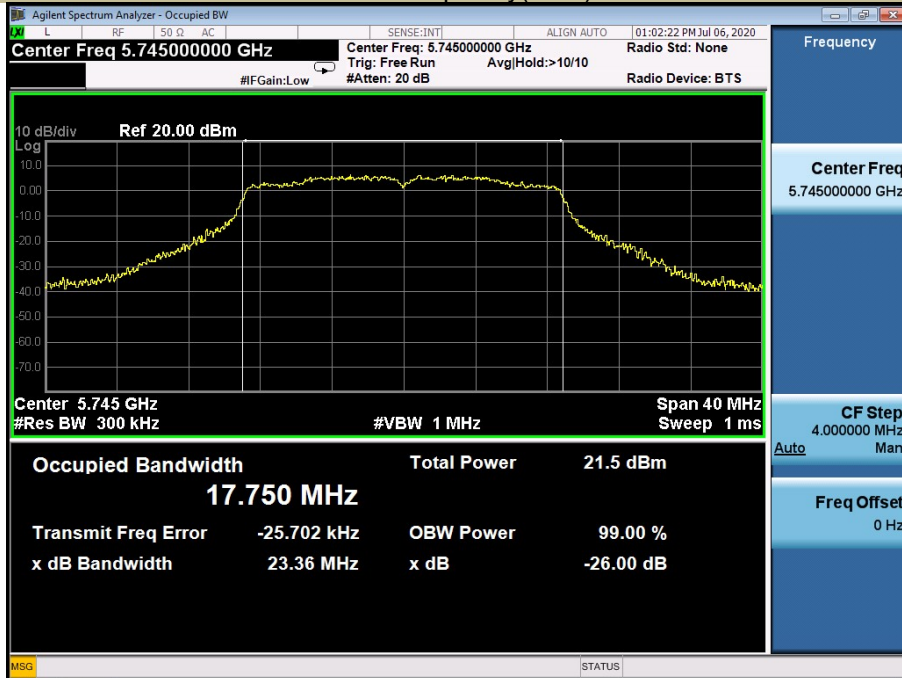

26dB&99% Bandwidth U-NII - 3
Test Model 802.11n-HT20 Frequency(MHz) 5745