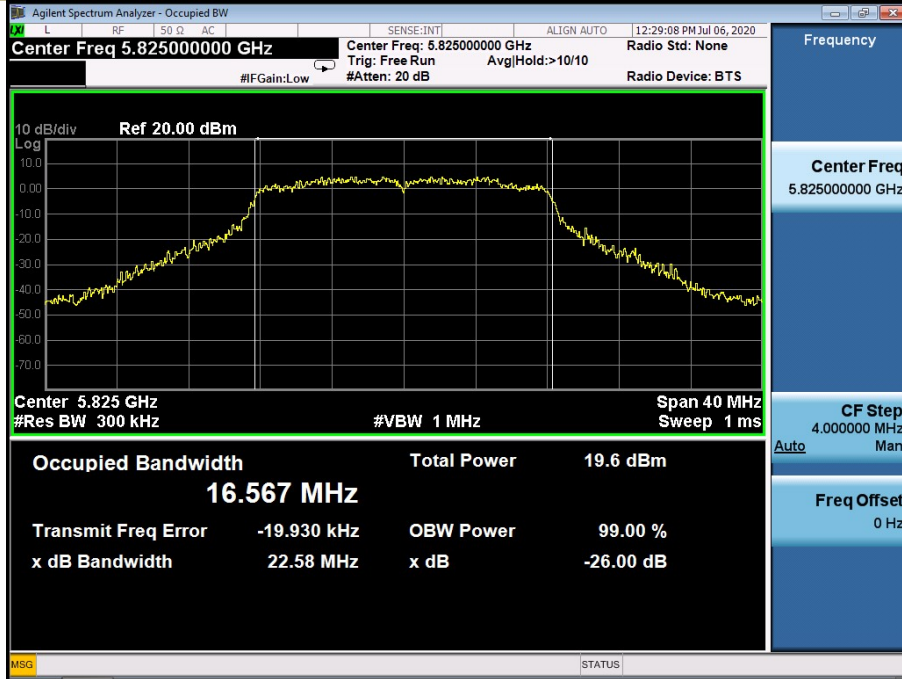

26dB&99% Bandwidth U-NII - 3
Test Model 802.11a Frequency(MHz) 5825