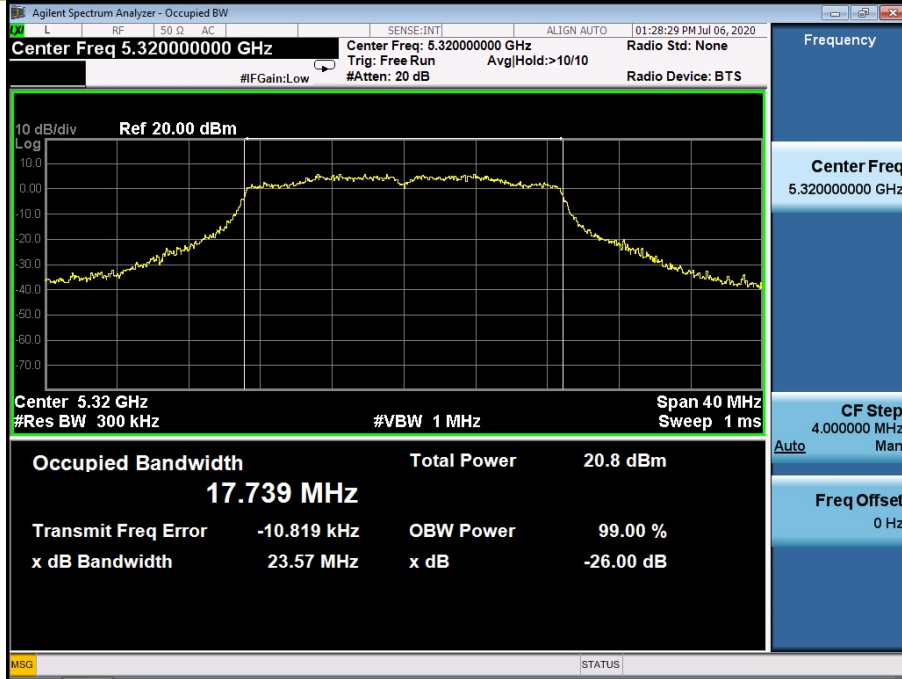

26dB&99% Bandwidth U-NII – 2A  
 Test Model 802.11ac(HT20) Frequency(MHz) 5320

26dB&99% Bandwidth U-NII – 2A  
 Test Model 802.11n-HT40 Frequency(MHz) 5270

26dB&99% Bandwidth U-NII – 2A  
 Test Model 802.11n-HT40 Frequency(MHz) 5310