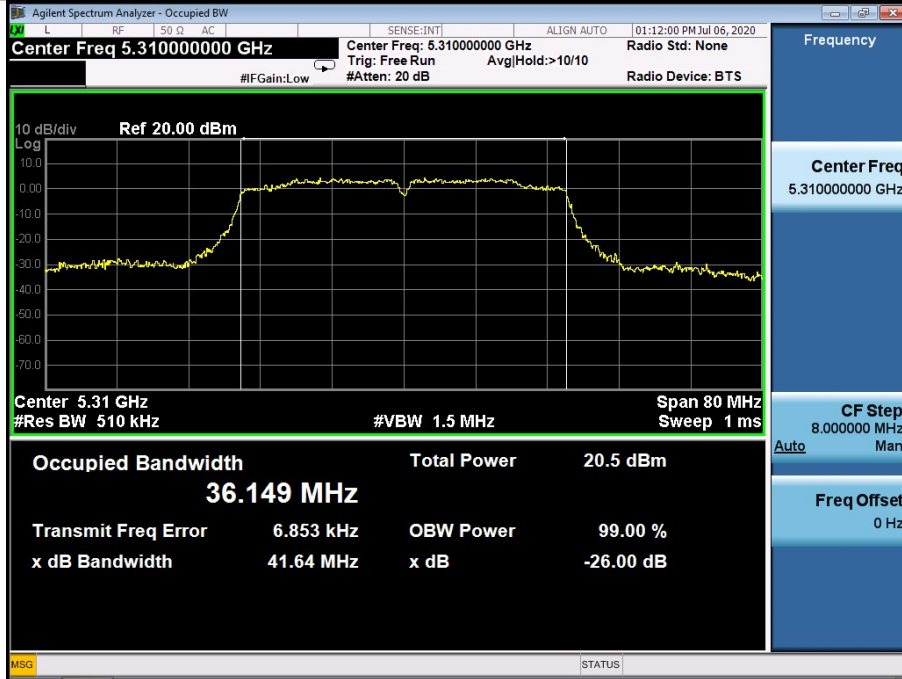

26dB&99% Bandwidth U-NII – 2A  
 Test Model 802.11ac(HT20) Frequency(MHz) 5320

26dB&99% Bandwidth U-NII – 2A  
 Test Model 802.11n-HT40 Frequency(MHz) 5270

26dB&99% Bandwidth U-NII – 2A  
 Test Model 802.11n-HT40 Frequency(MHz) 5310