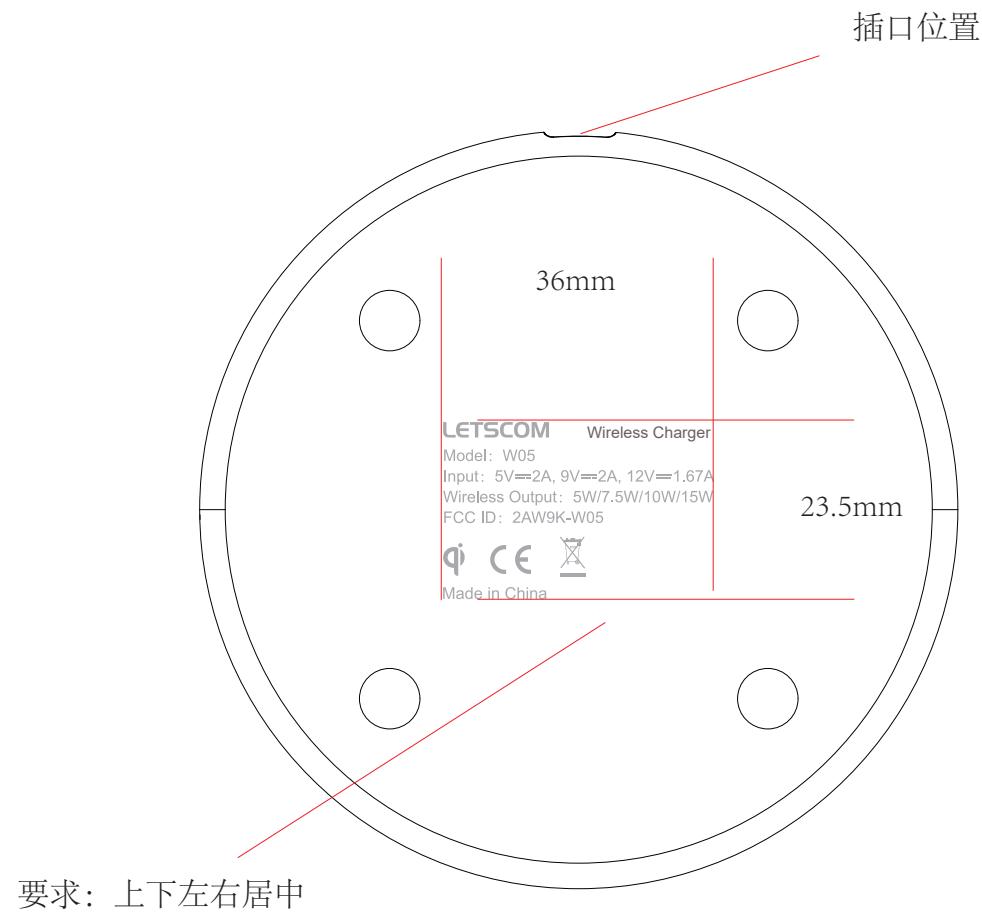

要求：上下左右居中

丝印文件  
丝印颜色：银色

镭雕文件