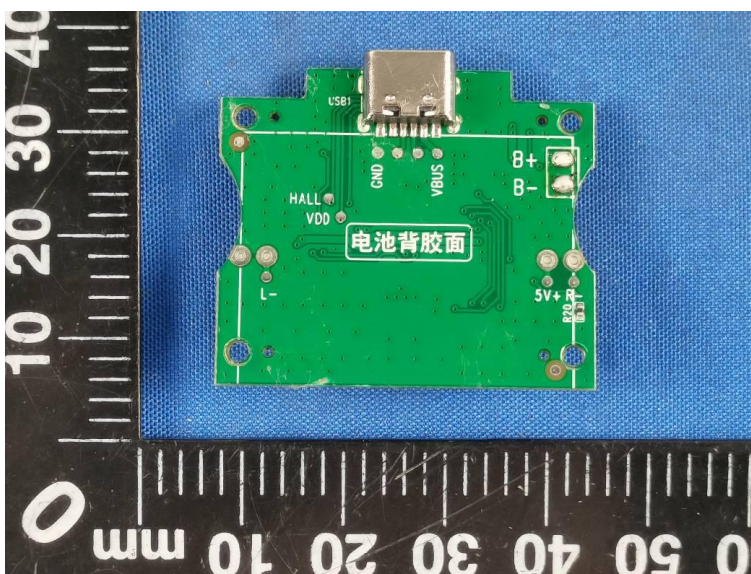

Internal Photos of EUT

FCC ID : 2AW9K-T20

Antenna