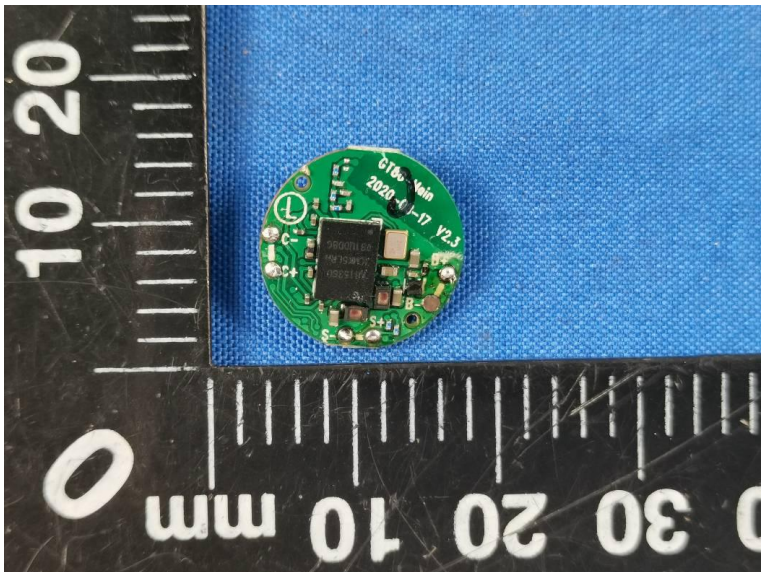

Internal Photos of EUT

FCC ID : 2AW9K-T20

Antenna