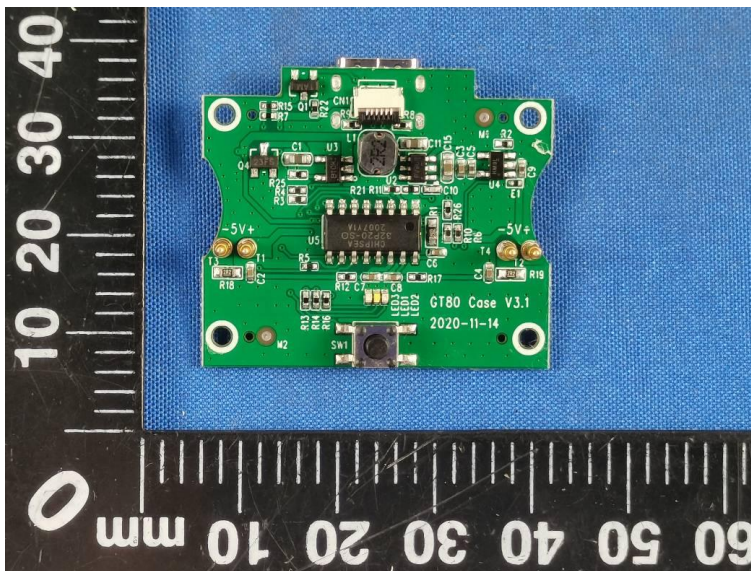

Internal Photos of EUT

FCC ID : 2AW9K-T20

Antenna