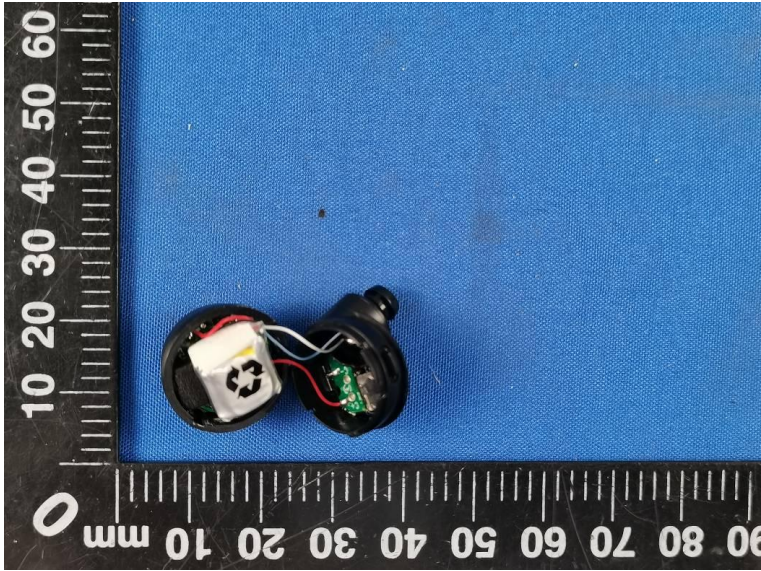

Internal Photos of EUT

FCC ID : 2AW9K-T20

Antenna