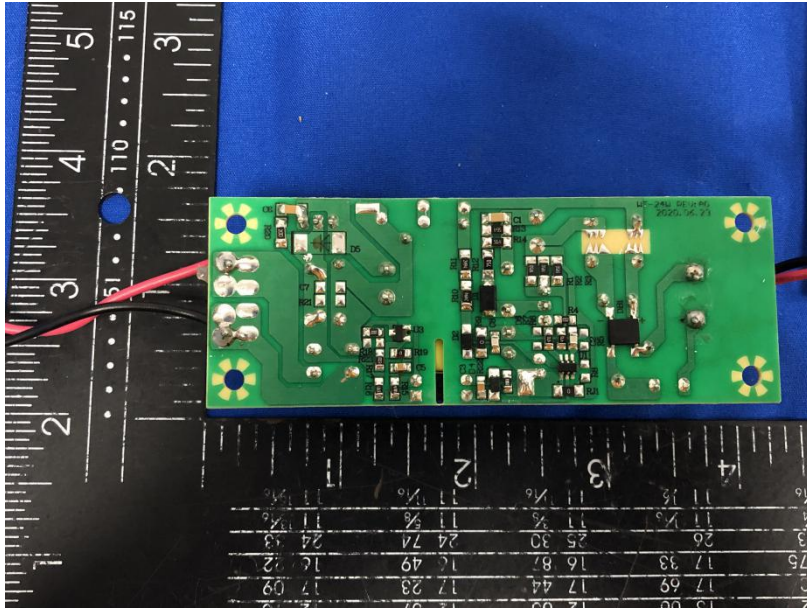

FCC ID: 2AW99KONE-KTWO

ANT