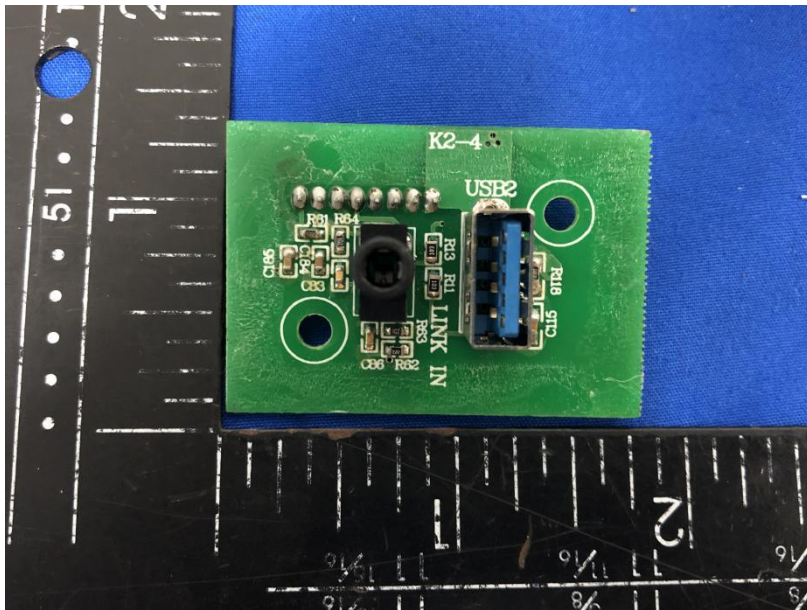

FCC ID: 2AW99KONE-KTWO

ANT