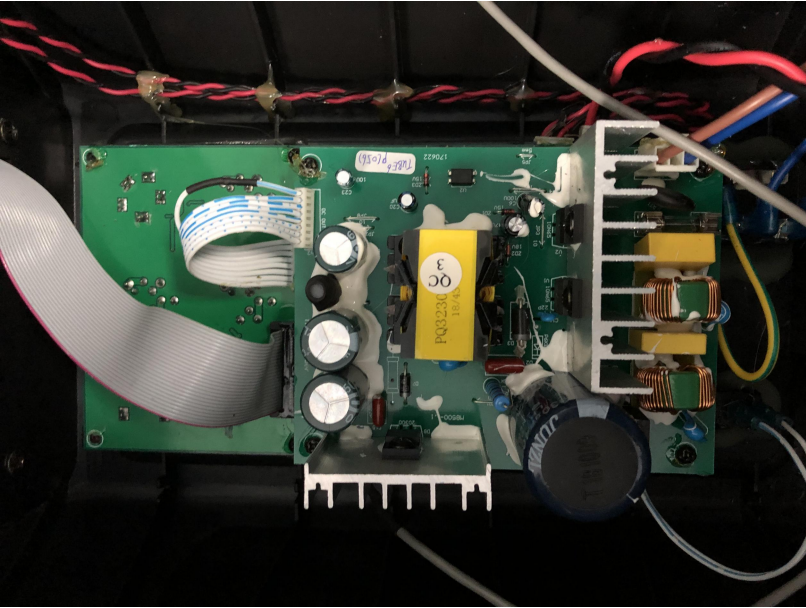

FCC ID: 2AW99-K-MULTI6

ANT