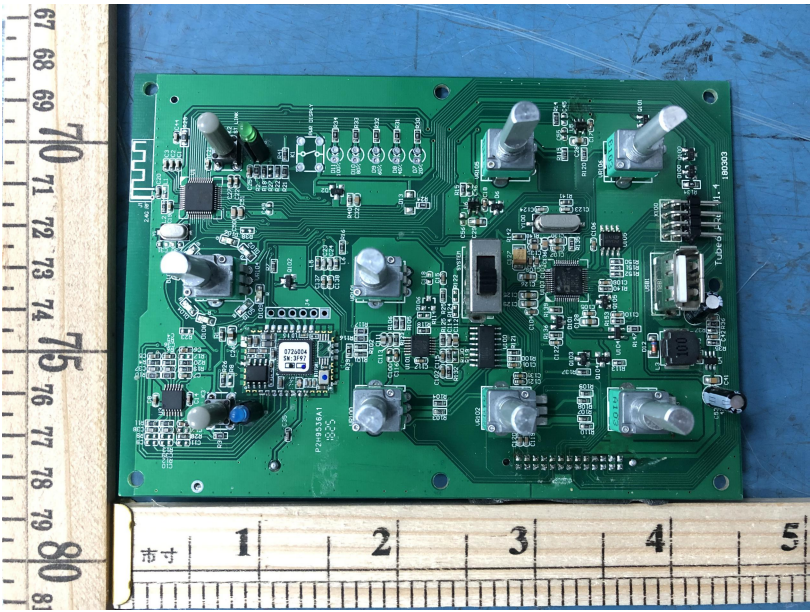

FCC ID: 2AW99-K-MULTI6

ANT