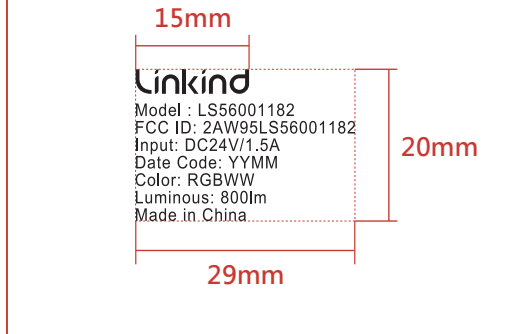

背面

### Linkind logo + 文字

Color : (参考二代草坪灯LOGO效果)  
Finish : 镭雕

TITLE		
Linkind控制器		
SIZE	SCALE	PRODUCT NO
A4	1:1	V1(丝印图档)