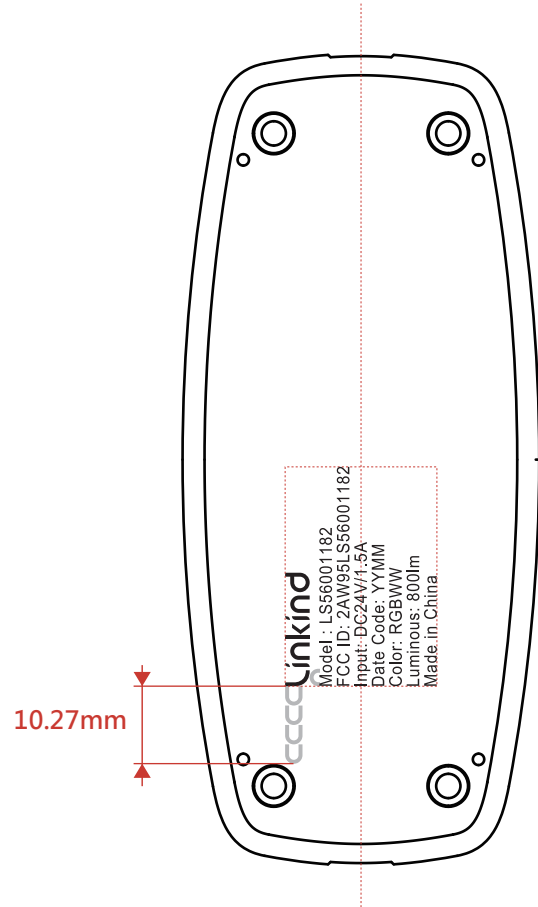

背面

### Linkind logo + 文字

Color : (参考二代草坪灯LOGO效果)  
Finish : 镭雕

TITLE		
Linkind控制器		
SIZE	SCALE	PRODUCT NO
A4	1:1	V1(丝印图档)