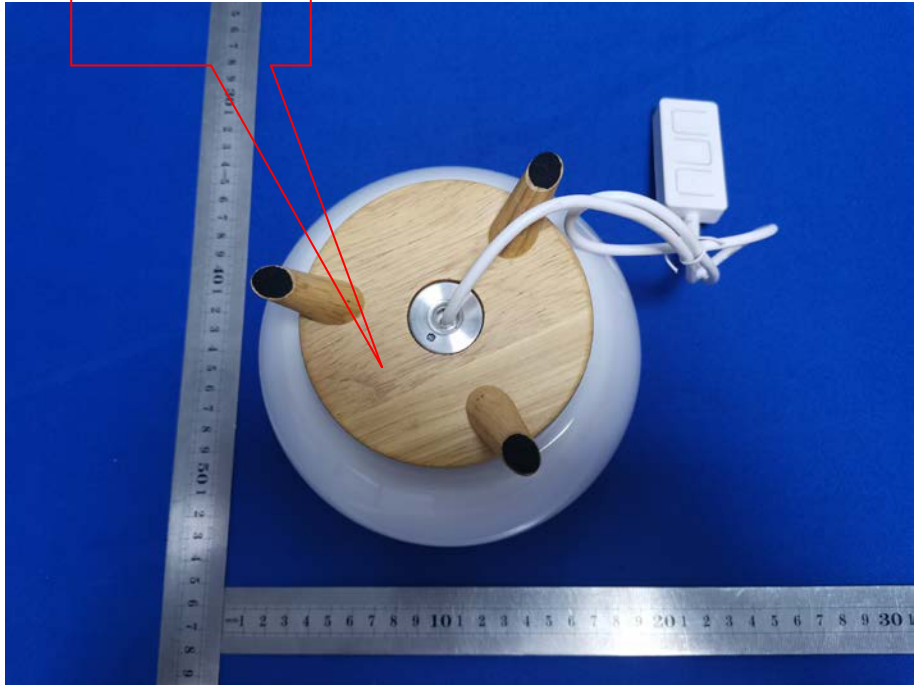

Label Location

Model: LS310011260
FCC ID: 2AW95-LS310011260