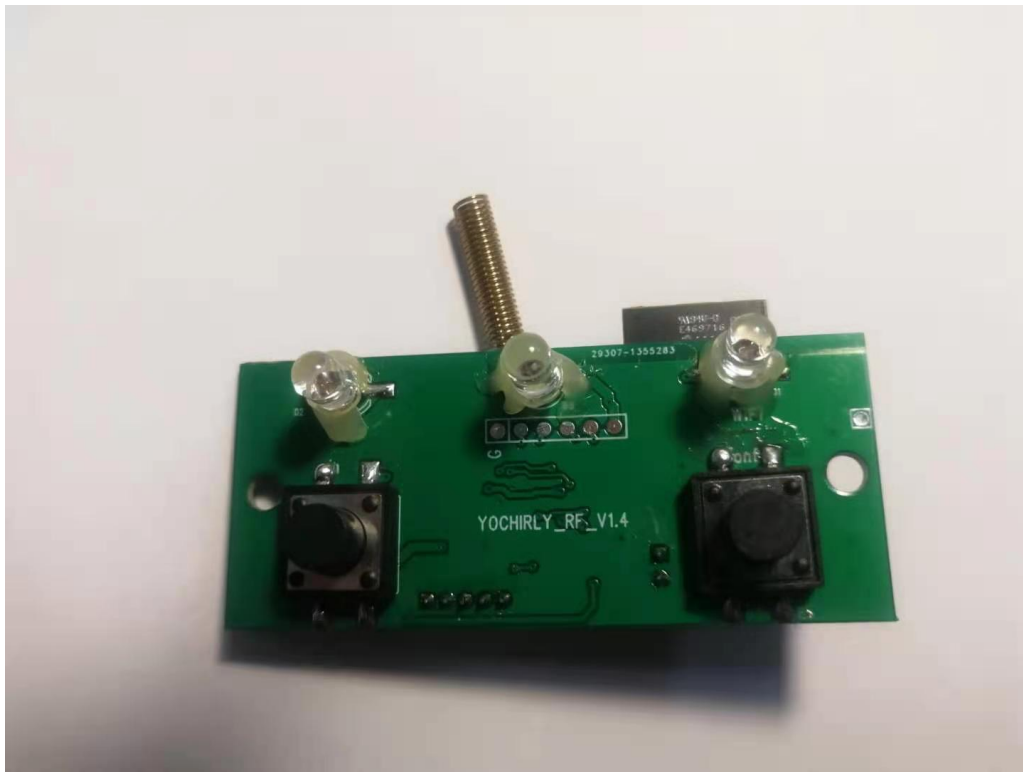

Internal Photo

Wi-Fi
Antenna

433MHz SRD
Antenna

Wi-Fi Module

433MHz SRD module