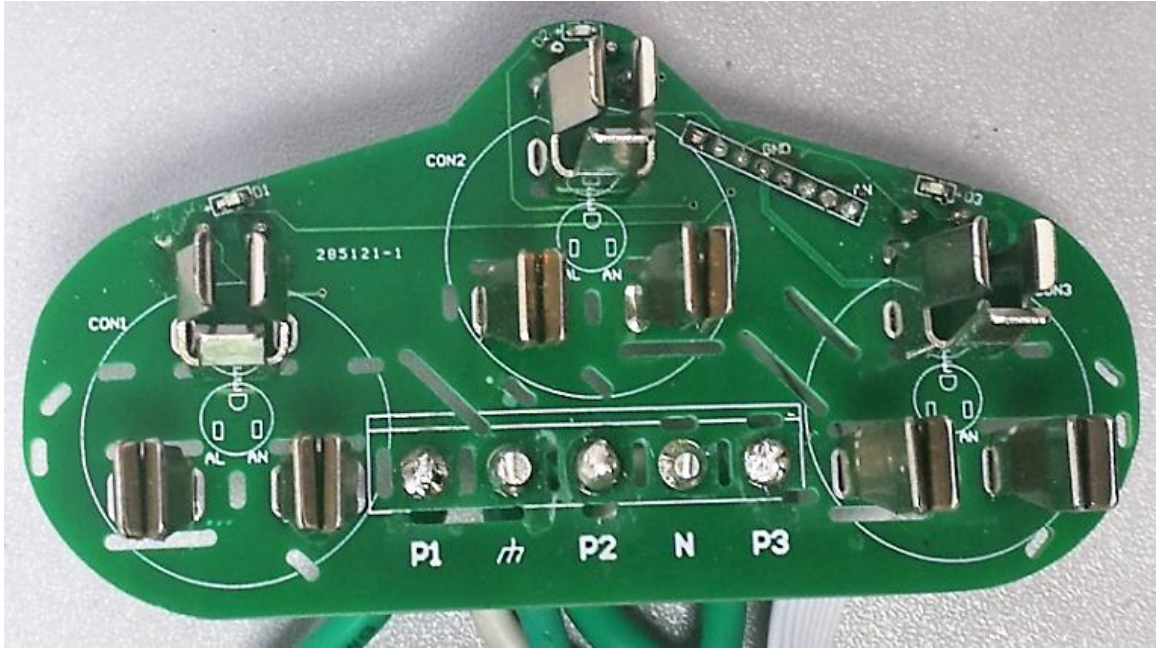

Internal Photo

Wi-Fi
Antenna

433MHz SRD
Antenna

Wi-Fi Module

433MHz SRD module