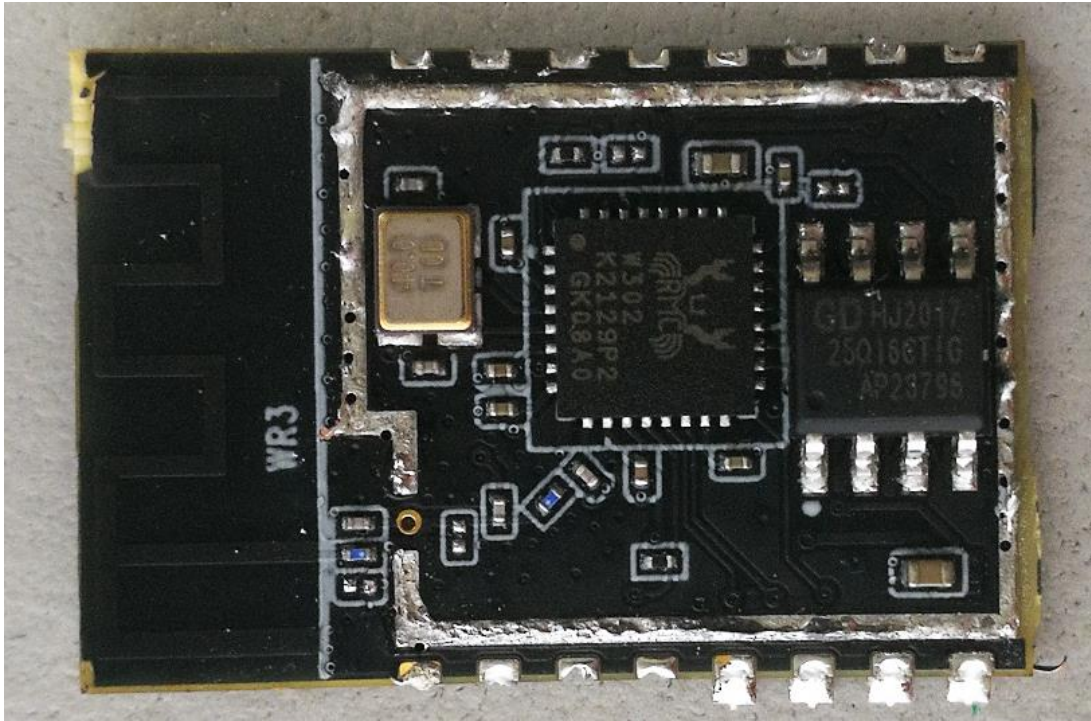

Internal Photo

Wi-Fi
Antenna

433MHz SRD
Antenna

Wi-Fi Module

433MHz SRD module