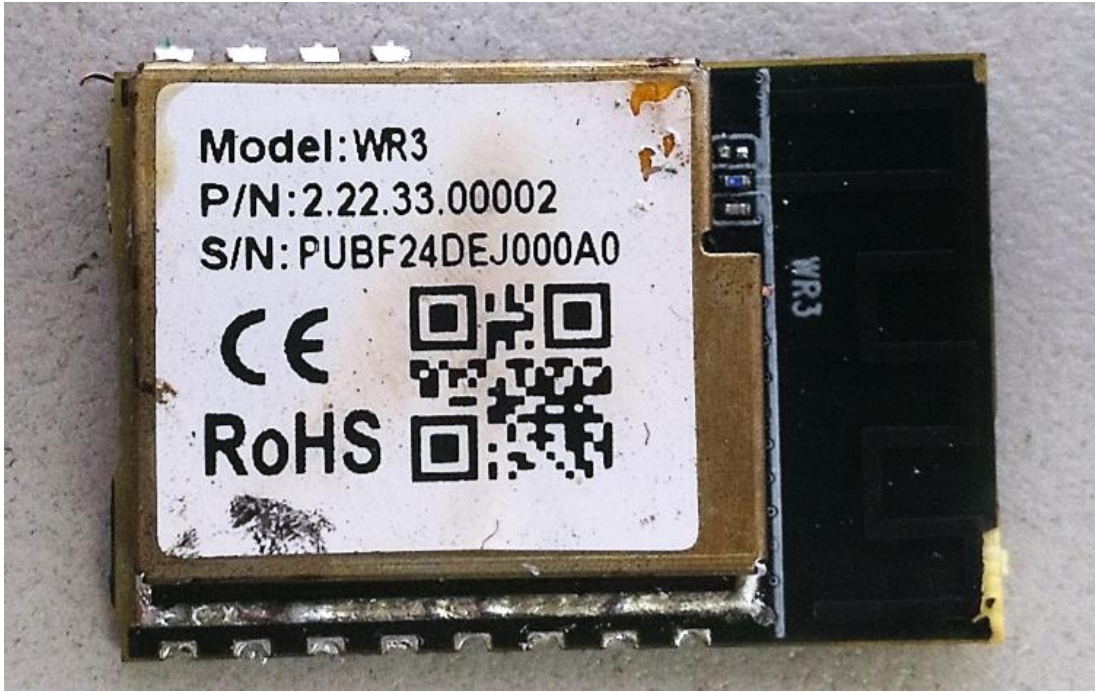

Internal Photo

Wi-Fi
Antenna

433MHz SRD
Antenna

Wi-Fi Module

433MHz SRD module