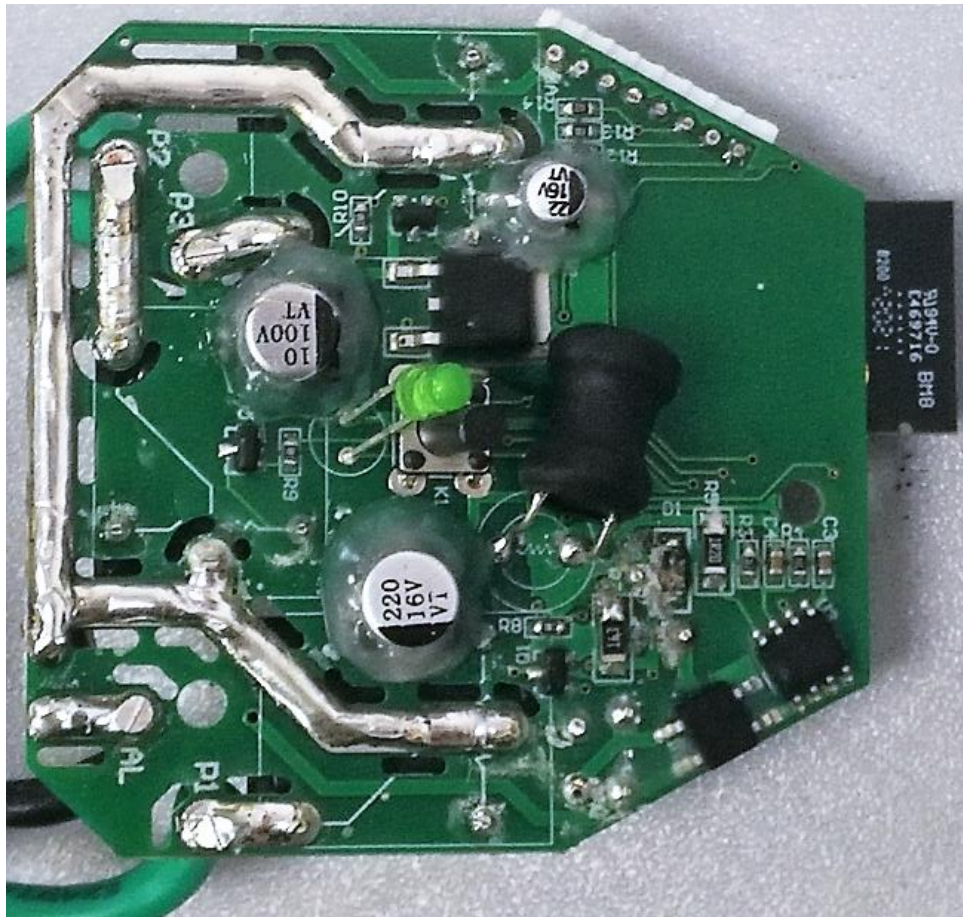

Internal Photo

Wi-Fi
Antenna

433MHz SRD
Antenna

Wi-Fi Module

433MHz SRD module