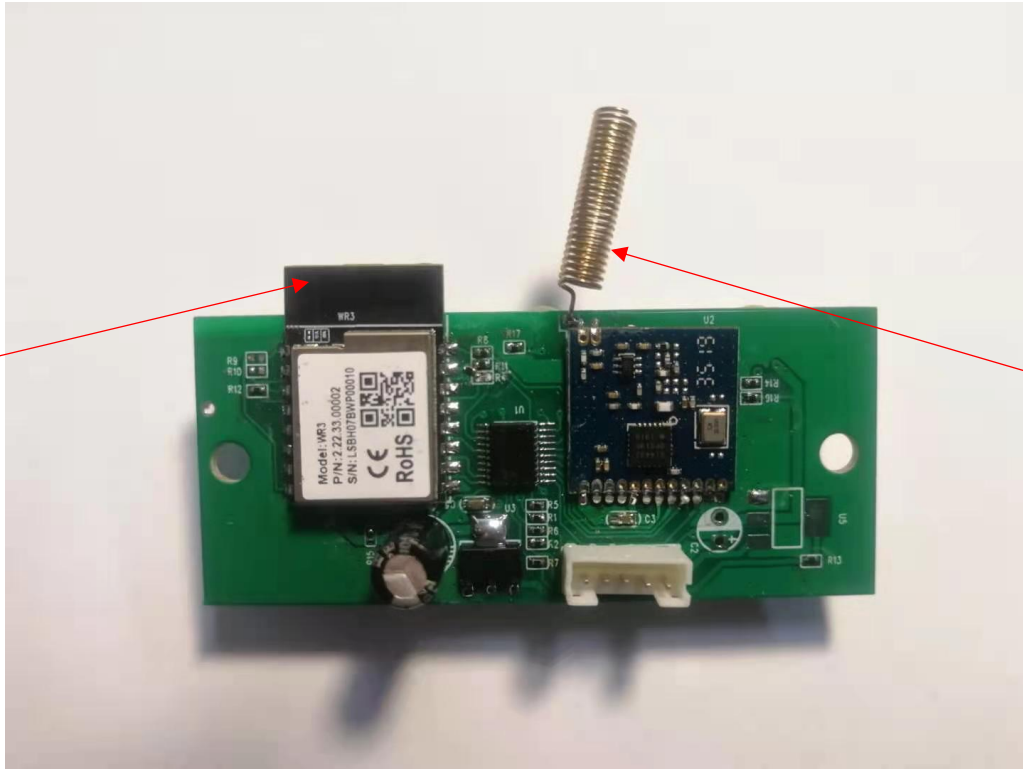

Internal Photo

Wi-Fi
Antenna

433MHz SRD
Antenna

Wi-Fi Module

433MHz SRD module