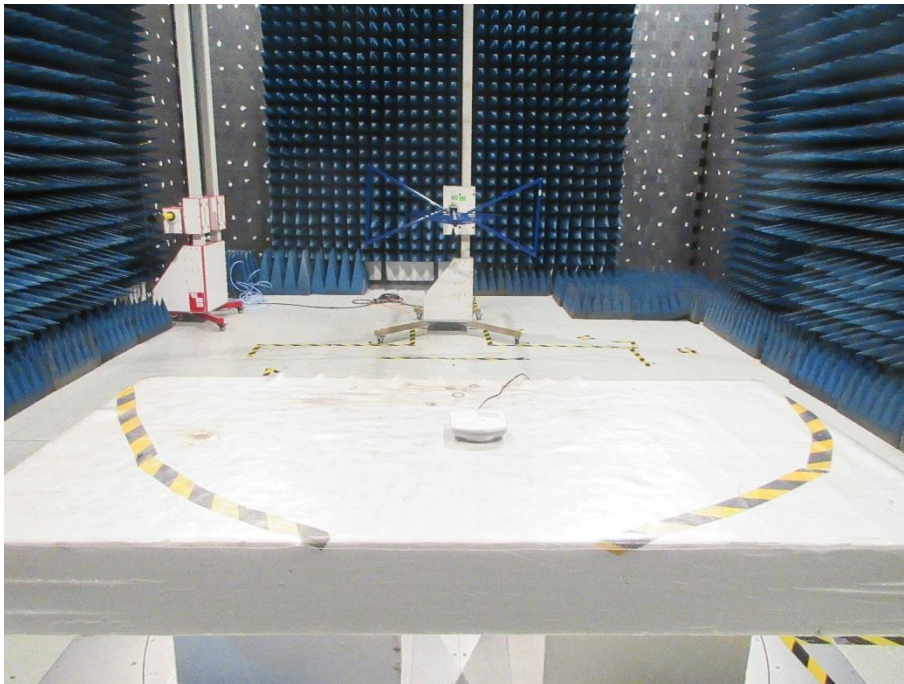

## Test Setup photo

Model name:210

UWB Radiation below 30MHz

UWB Radiation 30MHz-1000MHz

### UWB Radiation Above 1GHz

### UWB Radiation 18G-40G