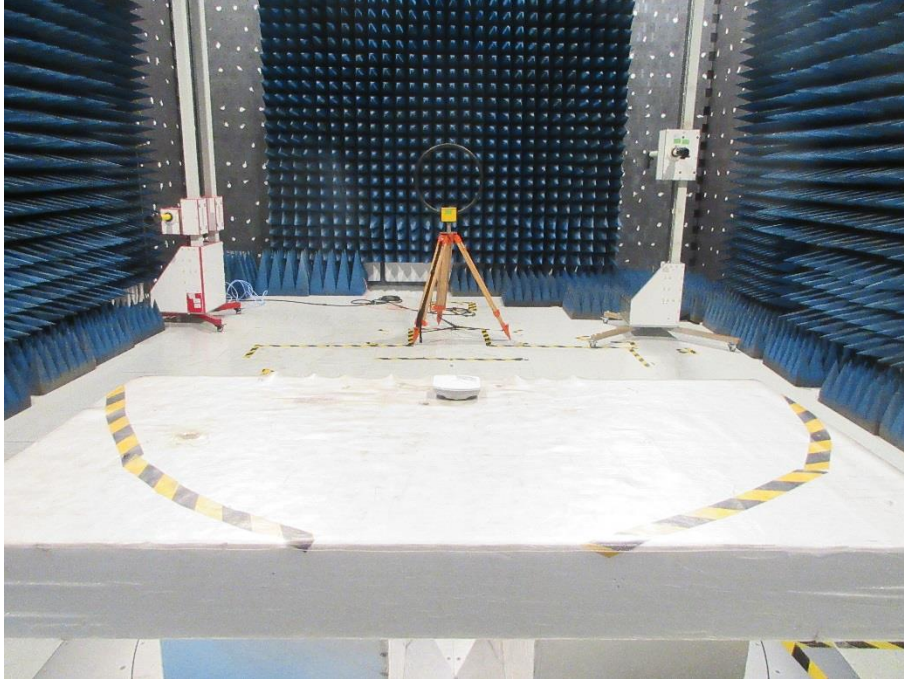

## Test Setup photo

Model name:210

UWB Radiation below 30MHz

UWB Radiation 30MHz-1000MHz

### UWB Radiation Above 1GHz

### UWB Radiation 18G-40G