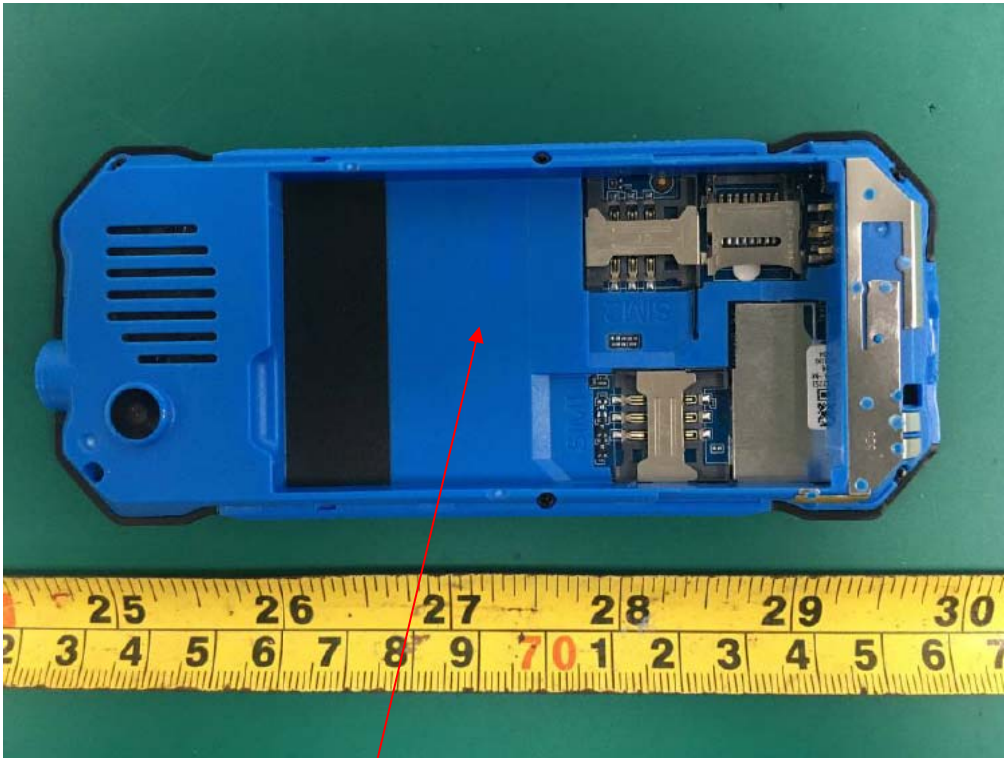

FCC ID Label Location Information

DigiDragon
Model:G37 GSM 850/900/1800/1900
IMEI 1: 863874050089774
IMEI 2: 863874050089782
S/N:G3720210618004489
FCC ID:2AW7SG37 **Made in China**