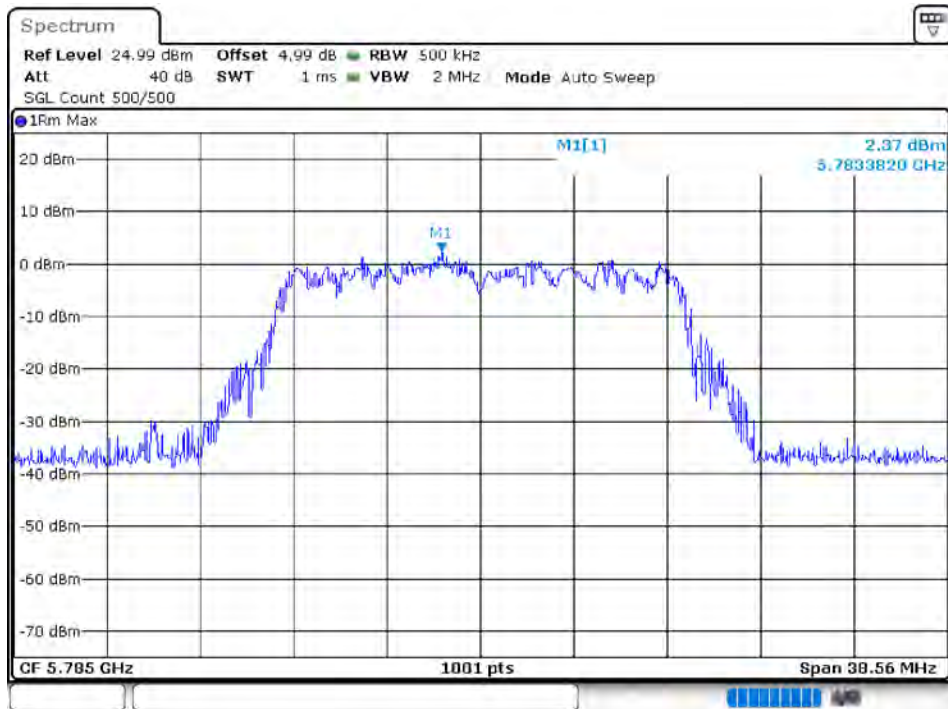

PSD NVNT 802.11n(HT20) 5785MHz Ant2