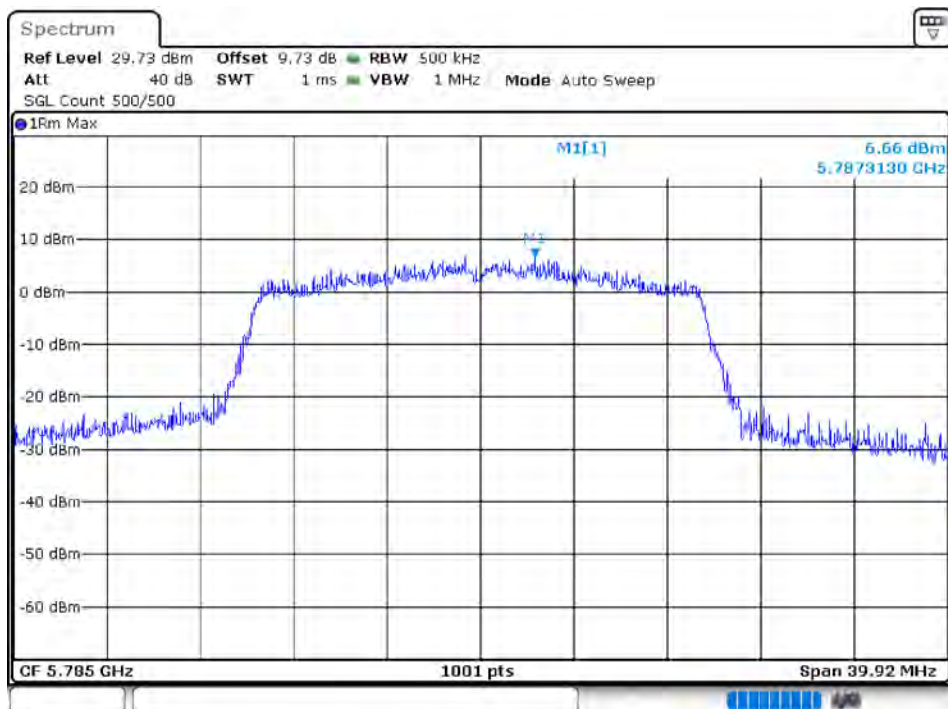

PSD NVNT 802.11ax20 5785MHz Ant1