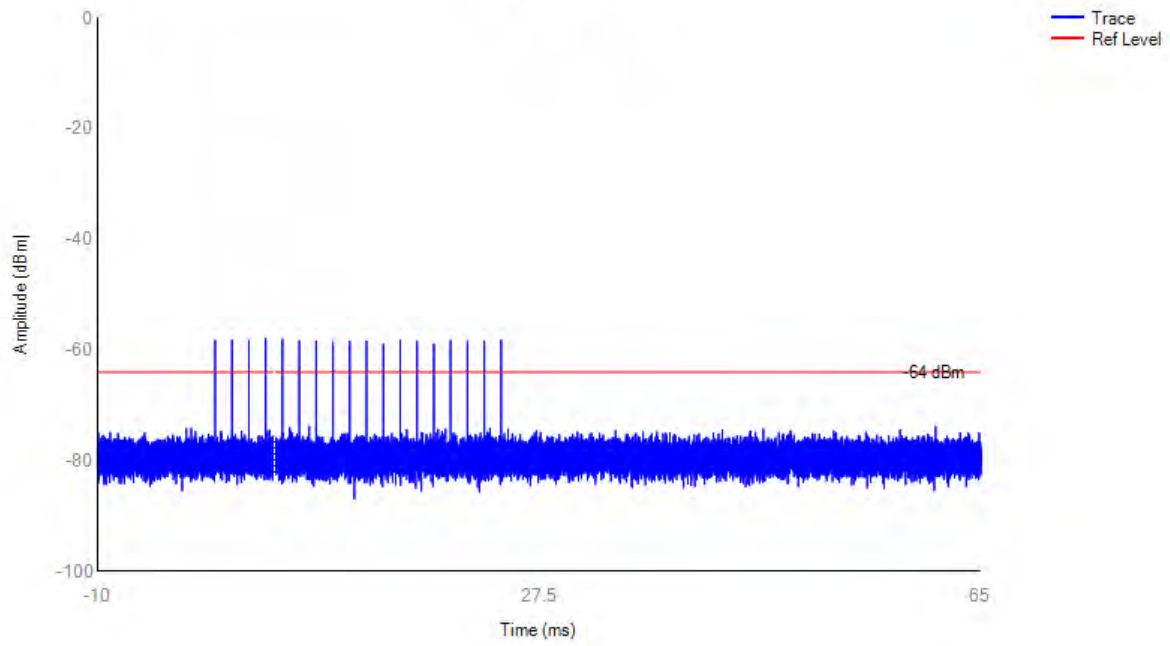

### Radar Calibration

5270MHz n40 DFS\_FCC\_T0

Radar Calibration

5510MHz n40 DFS\_FCC\_T0

Radar Calibration

5290MHz ac80 DFS\_FCC\_T0

Radar Calibration

5530MHz ac80 DFS\_FCC\_T0