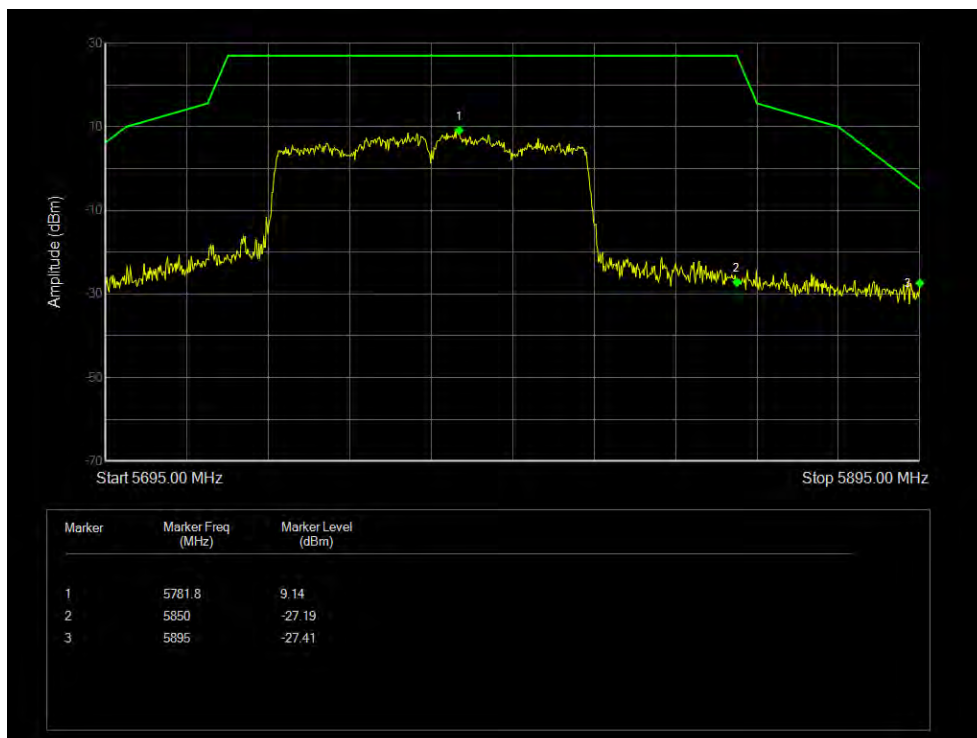

Band Edge NVNT 802.11ac20 5745MHz Low Sum

Band Edge NVNT 802.11ac20 5825MHz High Sum

Band Edge NVNT 802.11ac40 5755MHz Low Sum

Band Edge NVNT 802.11ac40 5795MHz High Sum

Band Edge NVNT 802.11ac80 5775MHz High Sum

Band Edge NVNT 802.11ac80 5775MHz Low Sum

Band Edge NVNT 802.11ax20 5745MHz Low Sum

Band Edge NVNT 802.11ax20 5825MHz High Sum

Band Edge NVNT 802.11ax40 5755MHz Low Sum

Band Edge NVNT 802.11ax40 5795MHz High Sum