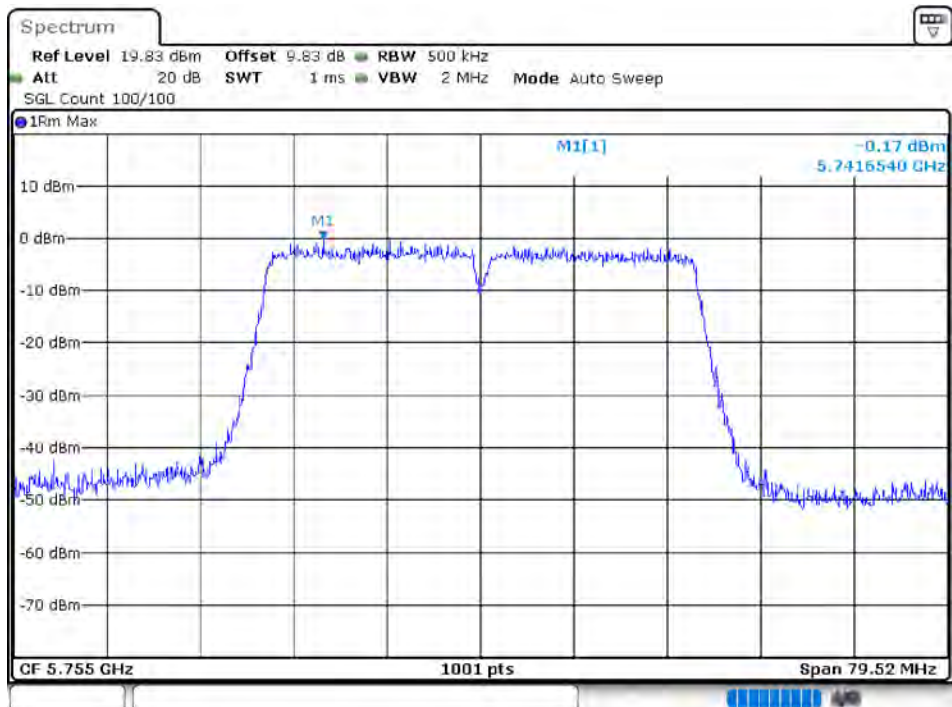

PSD NVNT 802.11n(HT20) 5785MHz Ant1

PSD NVNT 802.11n(HT20) 5785MHz Ant2

PSD NVNT 802.11n(HT20) 5825MHz Ant1

PSD NVNT 802.11n(HT20) 5825MHz Ant2

PSD NVNT 802.11n(HT40) 5755MHz Ant1

PSD NVNT 802.11n(HT40) 5755MHz Ant2