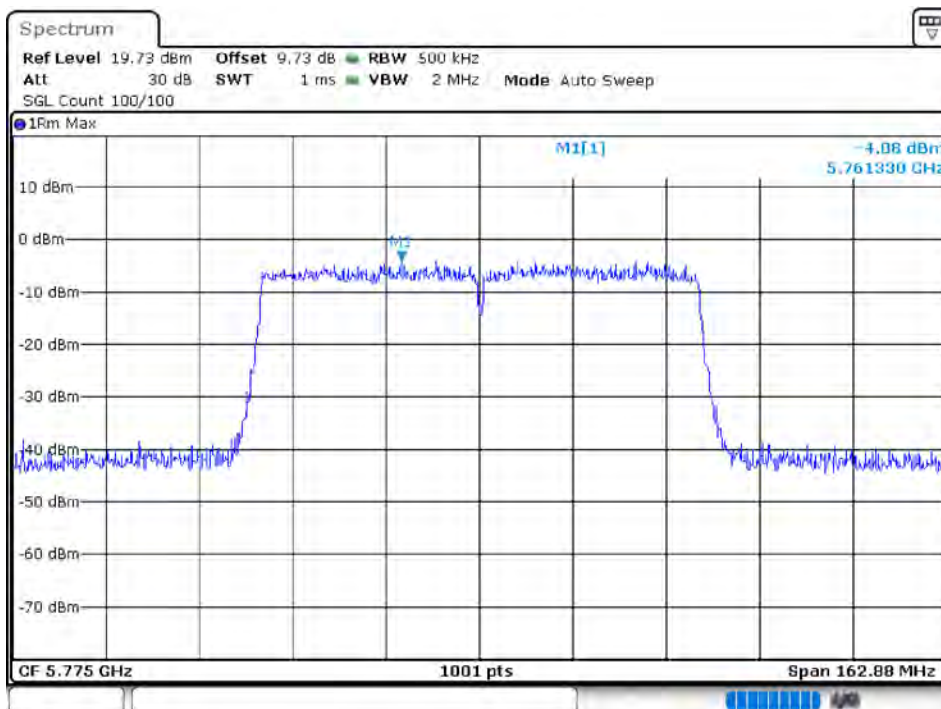

PSD NVNT 802.11ac80 5775MHz Ant1