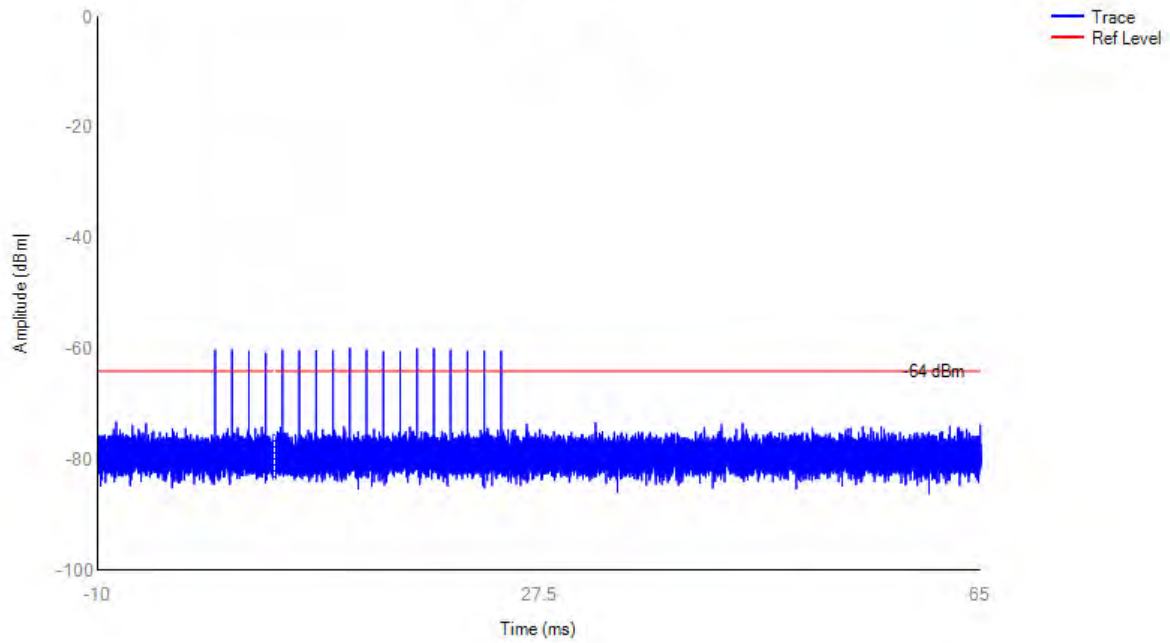

### Radar Calibration

5270MHz n40 DFS\_FCC\_T0

Radar Calibration

5510MHz n40 DFS\_FCC\_T0

Radar Calibration

5290MHz ac80 DFS\_FCC\_T0

Radar Calibration

5530MHz ac80 DFS\_FCC\_T0