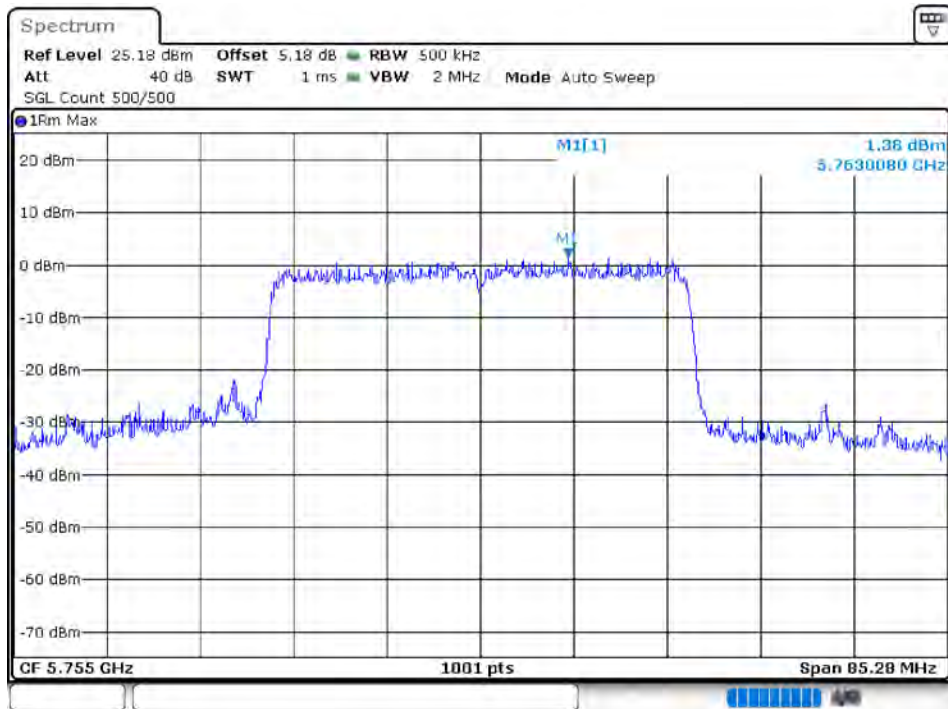

PSD NVNT 802.11ax40 5755MHz Ant2