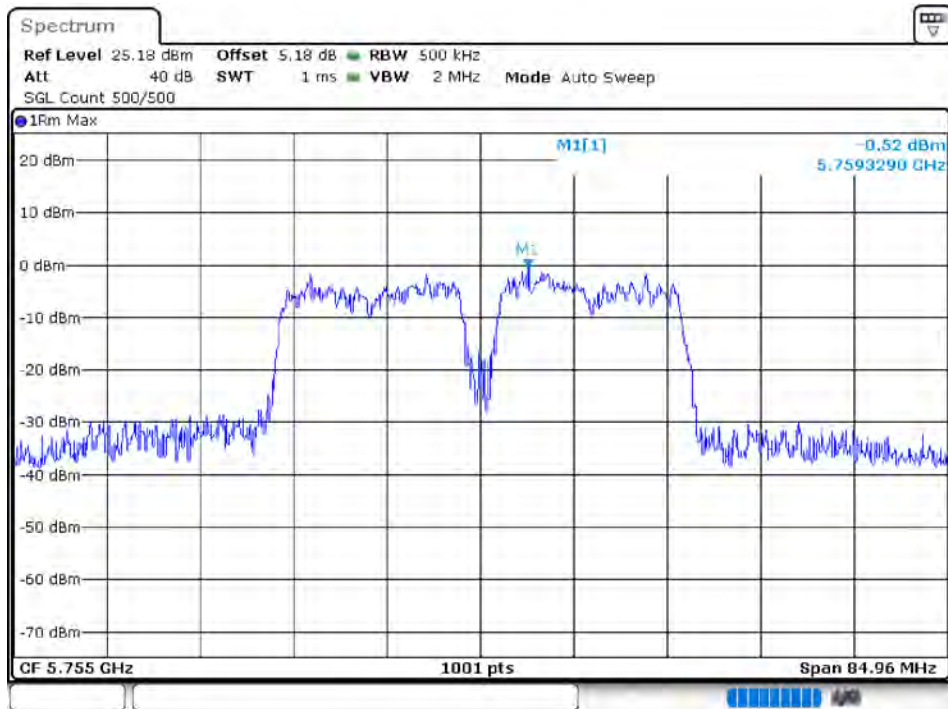

PSD NVNT 802.11ac40 5755MHz Ant2