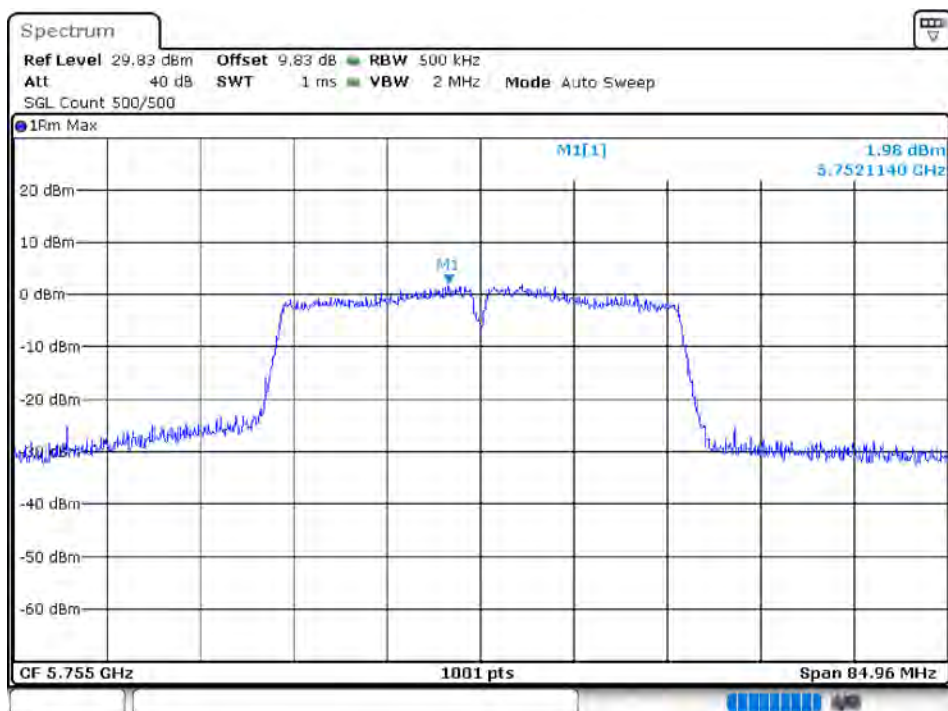

PSD NVNT 802.11ac20 5745MHz Ant1

PSD NVNT 802.11ac20 5745MHz Ant2

PSD NVNT 802.11ac20 5785MHz Ant1

PSD NVNT 802.11ac20 5785MHz Ant2

PSD NVNT 802.11ac20 5825MHz Ant1

PSD NVNT 802.11ac20 5825MHz Ant2

PSD NVNT 802.11ac40 5755MHz Ant1