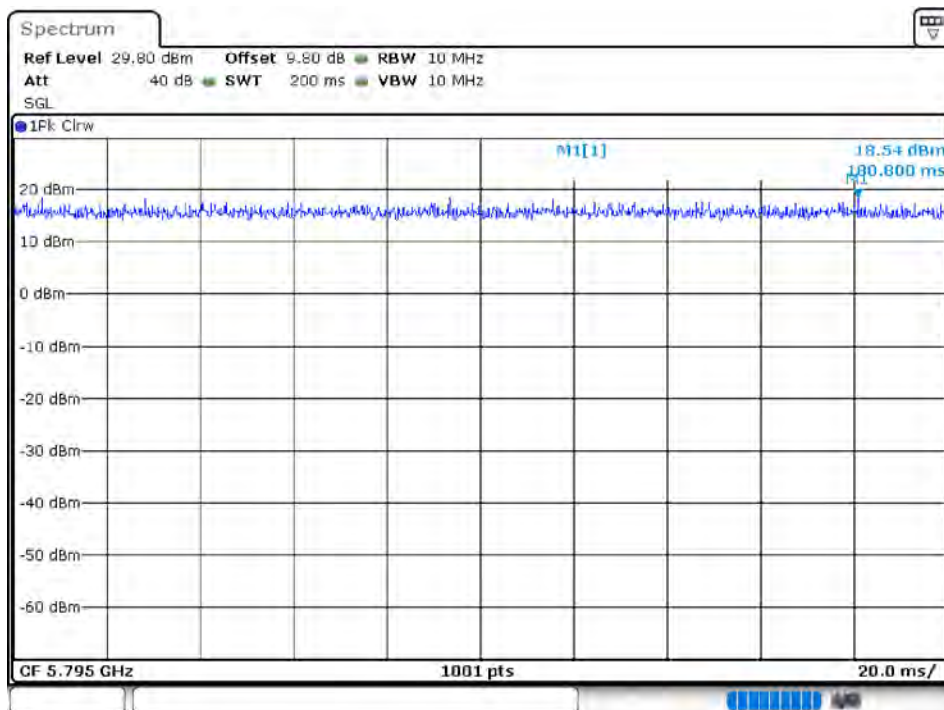

Duty Cycle NVNT 802.11n(HT20) 5745MHz

Duty Cycle NVNT 802.11n(HT20) 5785MHz

Duty Cycle NVNT 802.11n(HT20) 5825MHz

Duty Cycle NVNT 802.11n(HT40) 5755MHz

Duty Cycle NVNT 802.11n(HT40) 5795MHz

**Maximum Power Spectral Density Level**