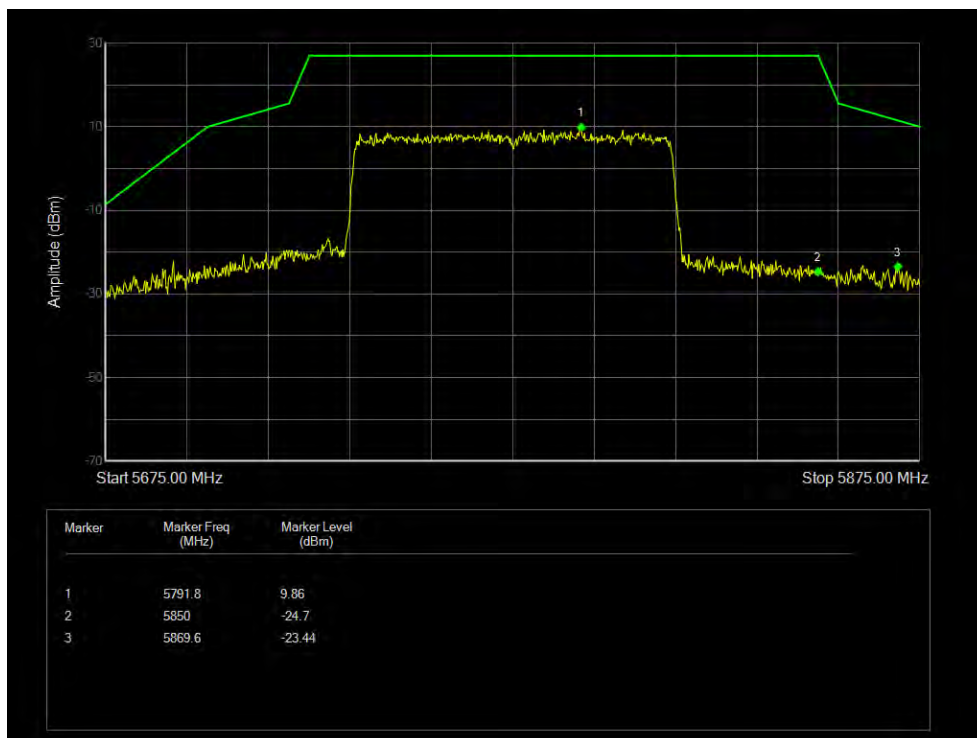

Band Edge NVNT 802.11ac20 5745MHz Low Sum

Band Edge NVNT 802.11ac20 5825MHz High Sum

Band Edge NVNT 802.11ac40 5755MHz Low Sum

Band Edge NVNT 802.11ac40 5795MHz High Sum

Band Edge NVNT 802.11ac80 5775MHz High Sum

Band Edge NVNT 802.11ac80 5775MHz Low Sum

Band Edge NVNT 802.11ax20 5745MHz Low Sum

Band Edge NVNT 802.11ax20 5825MHz High Sum

Band Edge NVNT 802.11ax40 5755MHz Low Sum

Band Edge NVNT 802.11ax40 5795MHz High Sum

Band Edge NVNT 802.11ax80 5775MHz High Sum

Band Edge NVNT 802.11ax80 5775MHz Low Sum

Band Edge NVNT 802.11n(HT20) 5745MHz Low Sum

Band Edge NVNT 802.11n(HT20) 5825MHz High Sum

Band Edge NVNT 802.11n(HT40) 5755MHz Low Sum