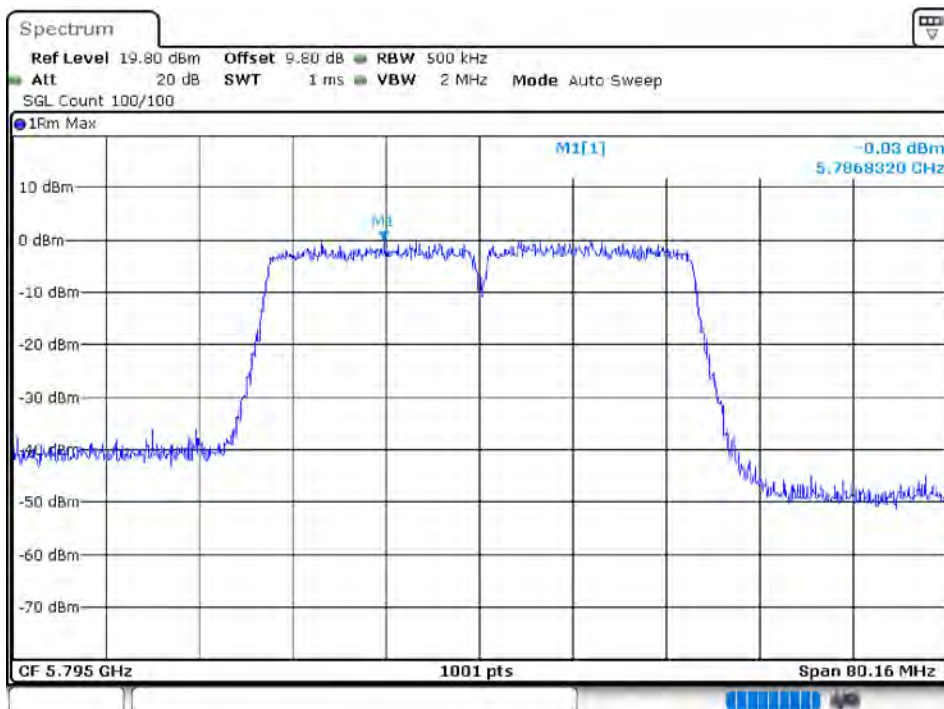

PSD NVNT 802.11n(HT40) 5795MHz Ant1