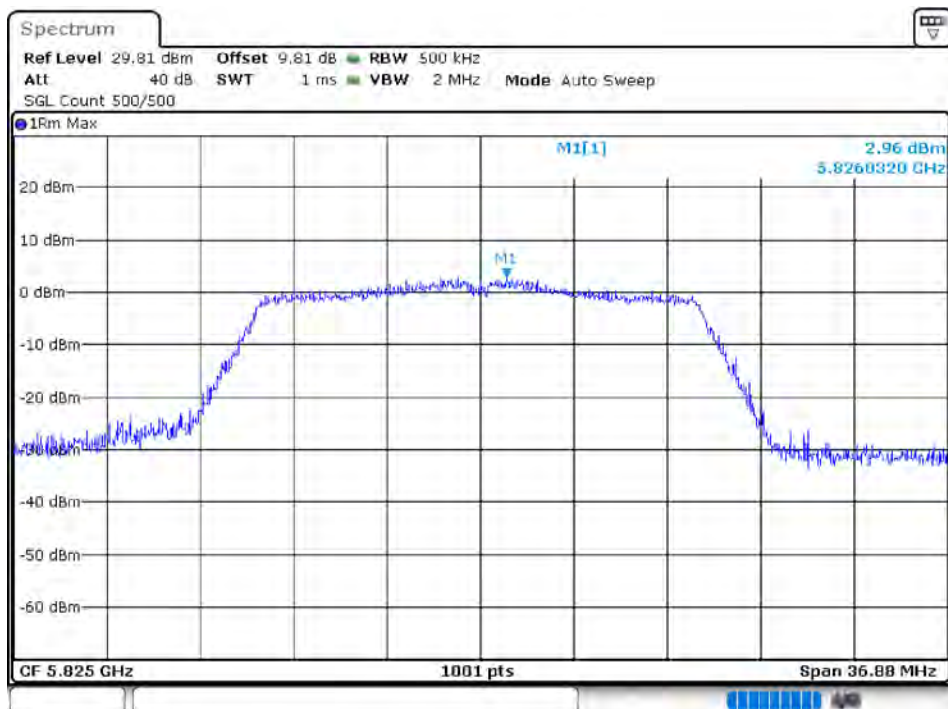

PSD NVNT 802.11ac20 5745MHz Ant1

PSD NVNT 802.11ac20 5745MHz Ant2

PSD NVNT 802.11ac20 5785MHz Ant1

PSD NVNT 802.11ac20 5785MHz Ant2

PSD NVNT 802.11ac20 5825MHz Ant1

PSD NVNT 802.11ac20 5825MHz Ant2

PSD NVNT 802.11ac40 5755MHz Ant1