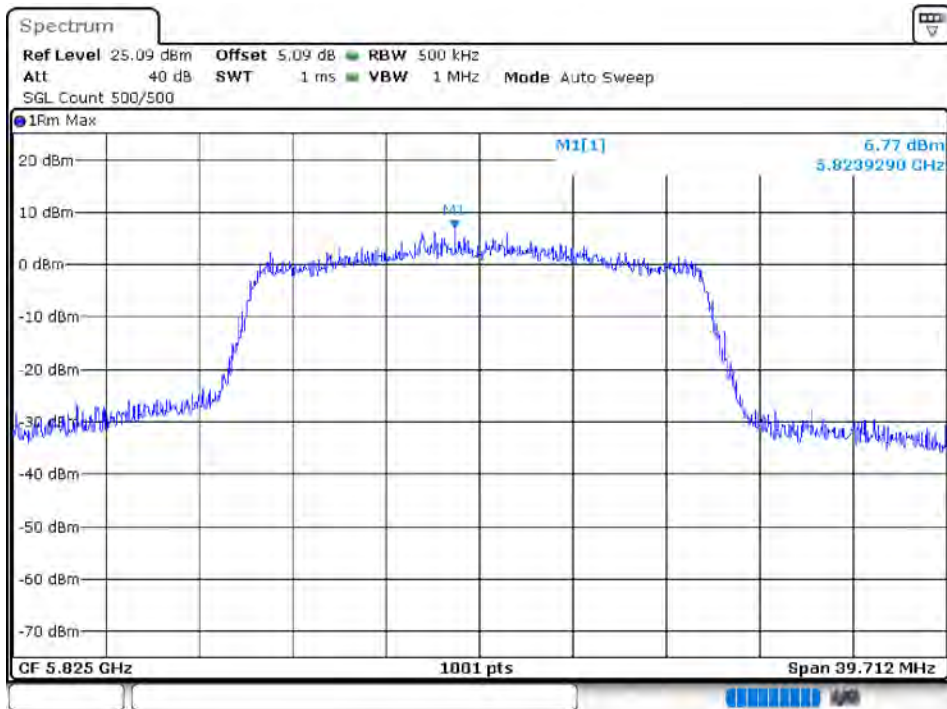

### PSD NVNT 802.11ax20 5785MHz Ant1

PSD NVNT 802.11ax20 5785MHz Ant2

PSD NVNT 802.11ax20 5825MHz Ant1

PSD NVNT 802.11ax20 5825MHz Ant2

PSD NVNT 802.11ax40 5755MHz Ant1