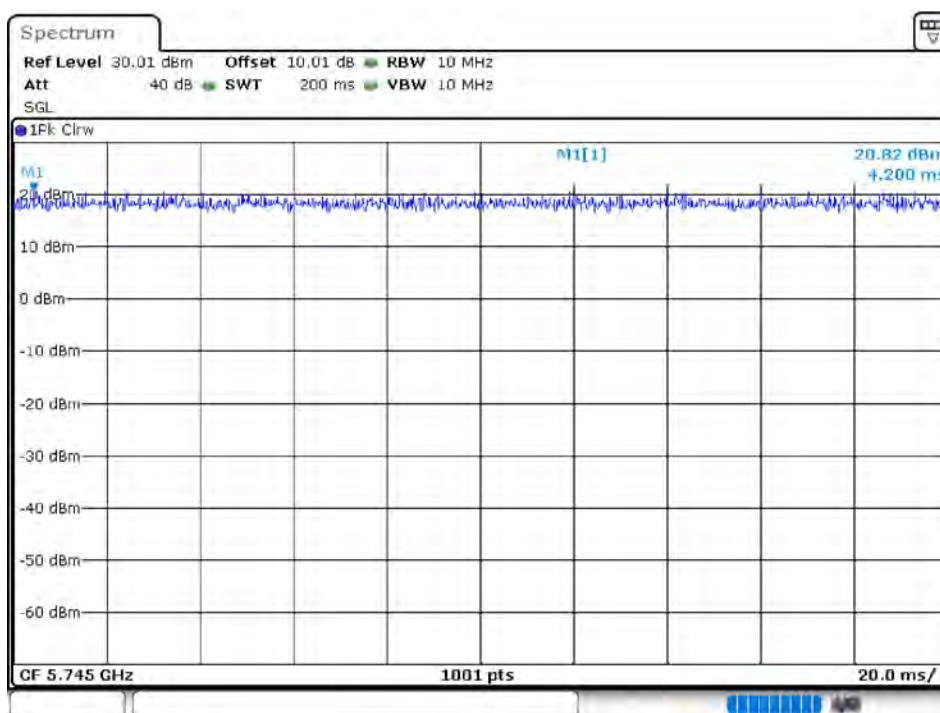

5.8G MIMO

Duty Cycle

Condition	Mode	Frequency (MHz)	Duty Cycle (%)	Correction Factor (dB)
NVNT	802.11ac20	5745	100	0
NVNT	802.11ac20	5785	100	0
NVNT	802.11ac20	5825	100	0
NVNT	802.11ac40	5755	100	0
NVNT	802.11ac40	5795	100	0
NVNT	802.11ac80	5775	100	0
NVNT	802.11ax20	5745	100	0
NVNT	802.11ax20	5785	100	0
NVNT	802.11ax20	5825	100	0
NVNT	802.11ax40	5755	100	0
NVNT	802.11ax40	5795	100	0
NVNT	802.11ax80	5775	100	0
NVNT	802.11n(HT20)	5745	100	0
NVNT	802.11n(HT20)	5785	100	0
NVNT	802.11n(HT20)	5825	100	0
NVNT	802.11n(HT40)	5755	100	0
NVNT	802.11n(HT40)	5795	100	0

Duty Cycle NVNT 802.11ac20 5745MHz