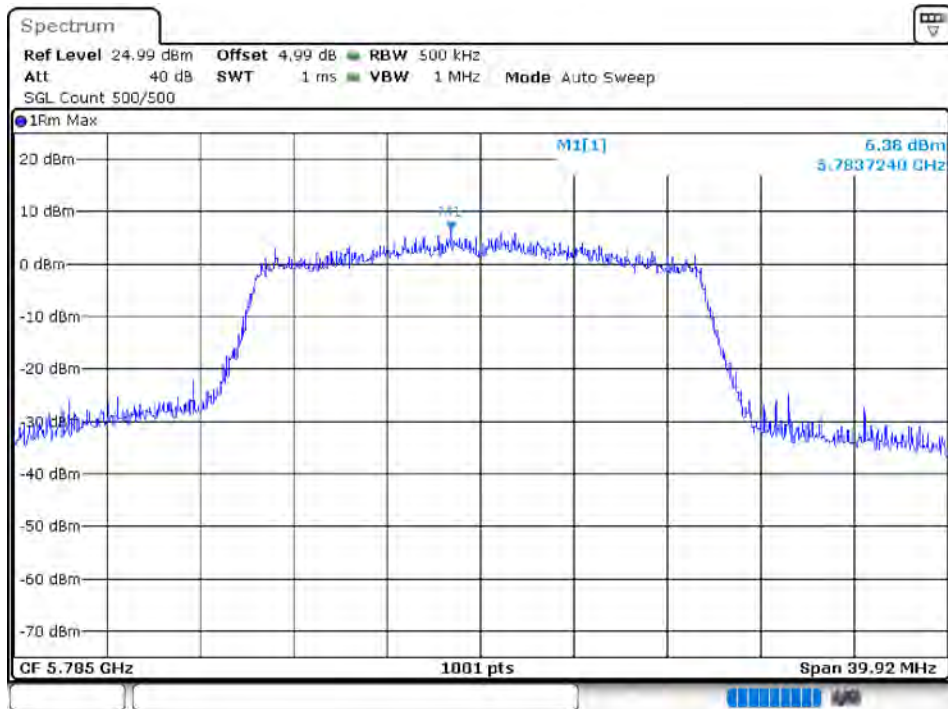

PSD NVNT 802.11ax20 5785MHz Ant2