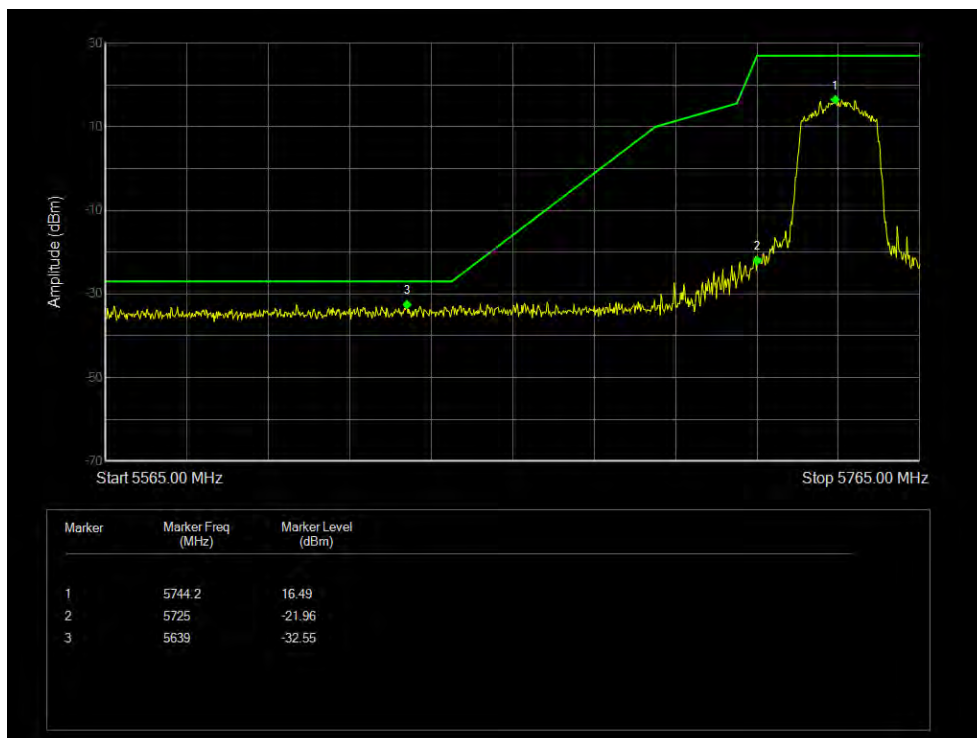

Band Edge NVNT 802.11ac20 5745MHz Low Sum

Band Edge NVNT 802.11ac20 5825MHz High Sum

Band Edge NVNT 802.11ac40 5755MHz Low Sum

Band Edge NVNT 802.11ac40 5795MHz High Sum

Band Edge NVNT 802.11ac80 5775MHz High Sum

Band Edge NVNT 802.11ac80 5775MHz Low Sum

Band Edge NVNT 802.11ax20 5745MHz Low Sum

Band Edge NVNT 802.11ax20 5825MHz High Sum

Band Edge NVNT 802.11ax40 5755MHz Low Sum

Band Edge NVNT 802.11ax40 5795MHz High Sum