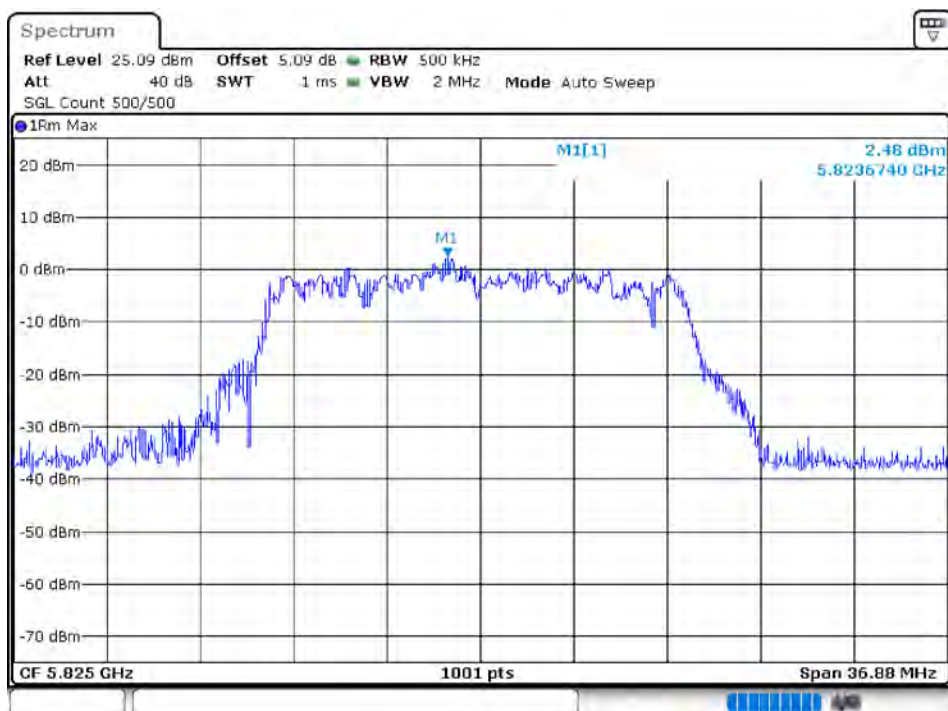

PSD NVNT 802.11ac20 5745MHz Ant1

PSD NVNT 802.11ac20 5745MHz Ant2

PSD NVNT 802.11ac20 5785MHz Ant1

PSD NVNT 802.11ac20 5785MHz Ant2

PSD NVNT 802.11ac20 5825MHz Ant1

PSD NVNT 802.11ac20 5825MHz Ant2

PSD NVNT 802.11ac40 5755MHz Ant1