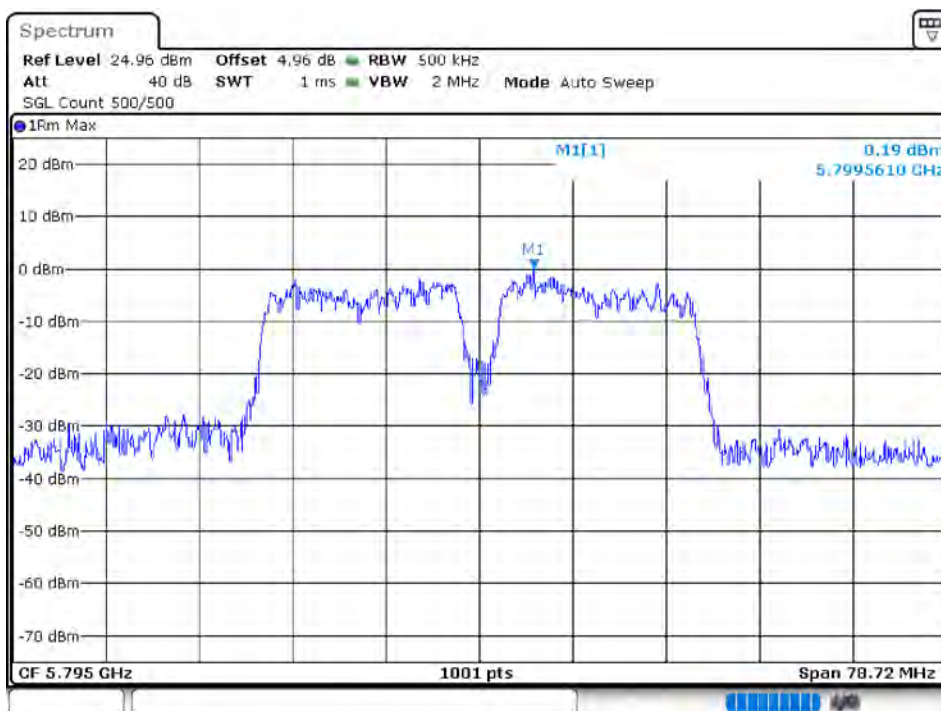

PSD NVNT 802.11ac40 5795MHz Ant2