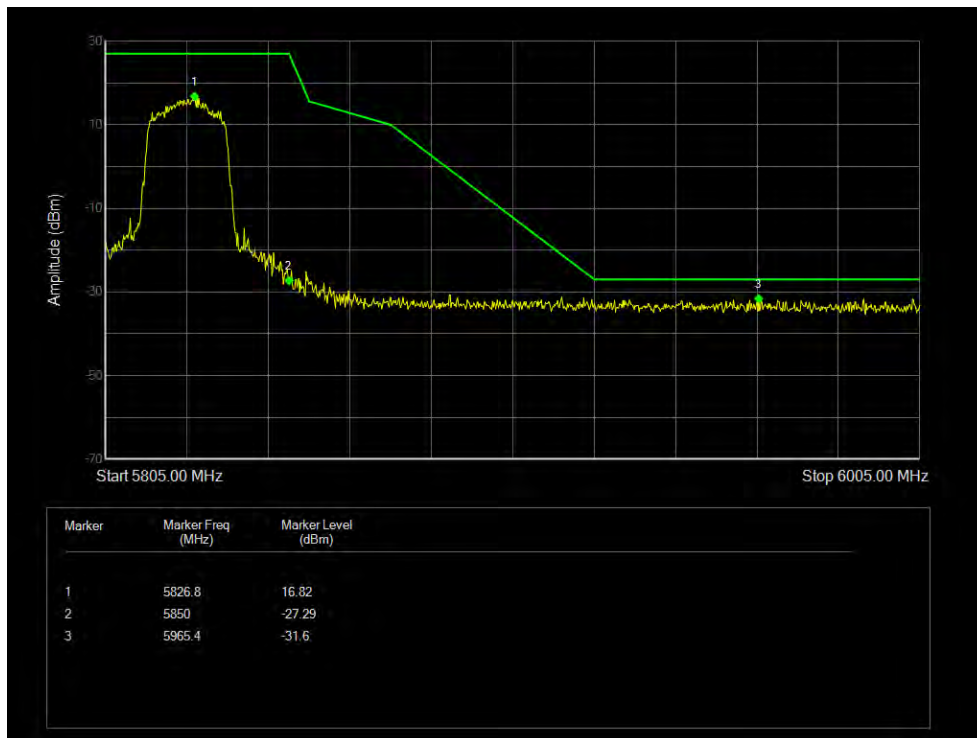

Band Edge NVNT 802.11ac20 5745MHz Low Sum

Band Edge NVNT 802.11ac20 5825MHz High Sum

Band Edge NVNT 802.11ac40 5755MHz Low Sum

Band Edge NVNT 802.11ac40 5795MHz High Sum

Band Edge NVNT 802.11ac80 5775MHz High Sum

Band Edge NVNT 802.11ac80 5775MHz Low Sum

Band Edge NVNT 802.11ax20 5745MHz Low Sum

Band Edge NVNT 802.11ax20 5825MHz High Sum

Band Edge NVNT 802.11ax40 5755MHz Low Sum

Band Edge NVNT 802.11ax40 5795MHz High Sum