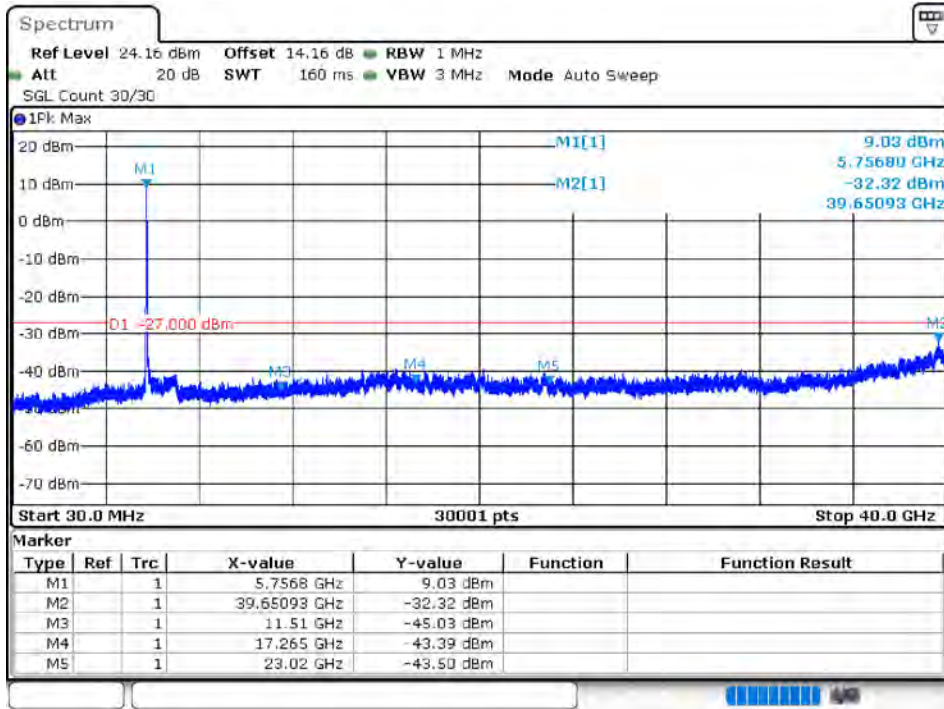

Tx. Spurious NVNT 802.11n(HT40) 5755MHz Ant 2 Emission