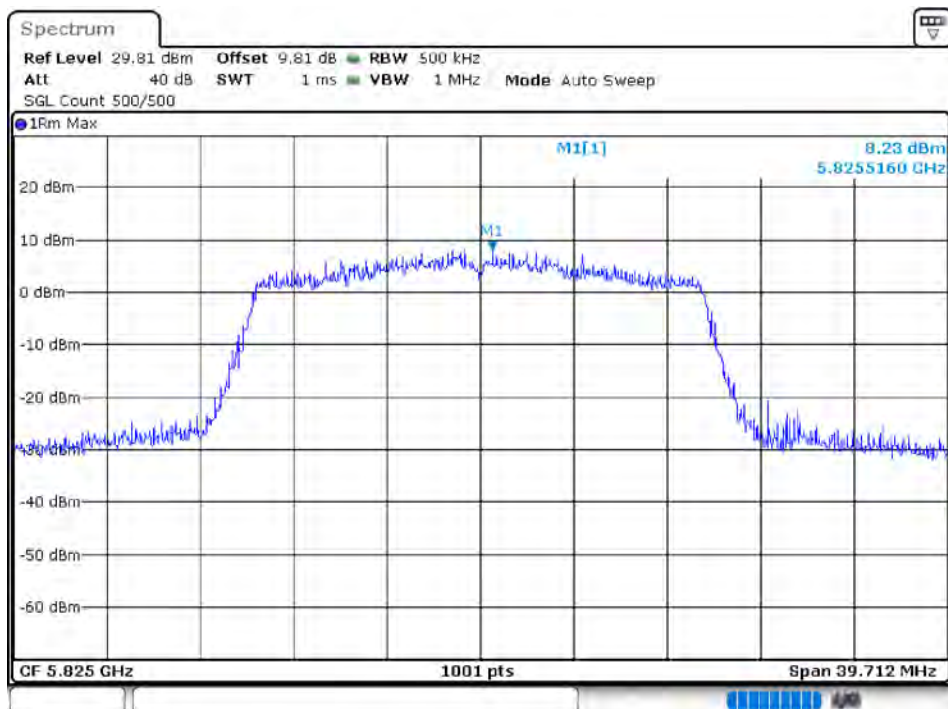

PSD NVNT 802.11ax20 5825MHz Ant1