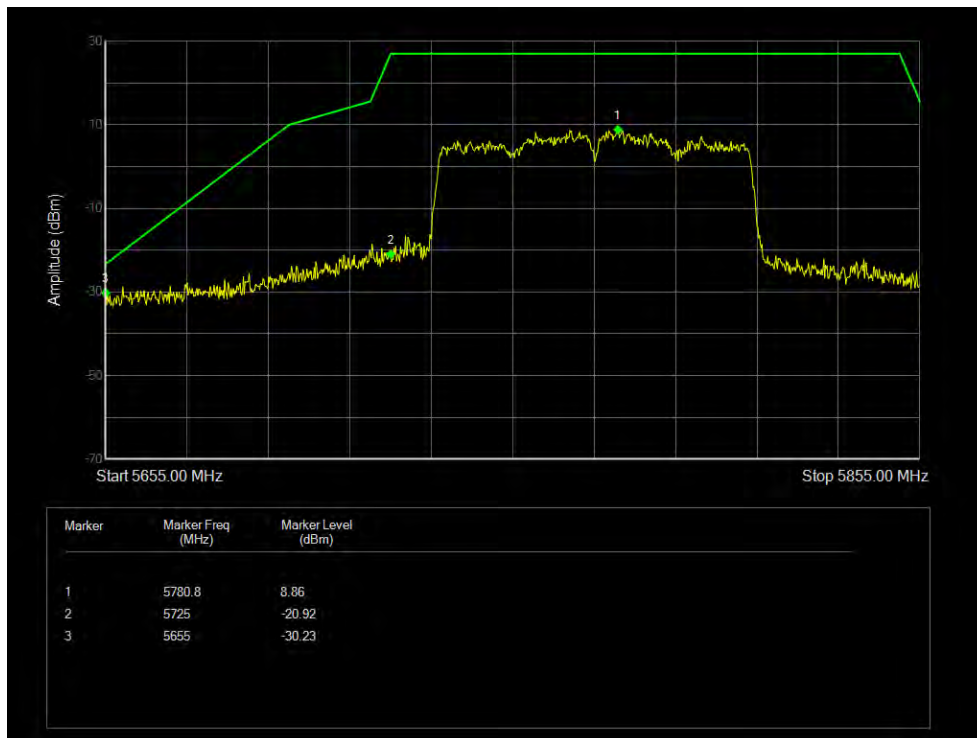

Band Edge NVNT 802.11ac20 5745MHz Low Sum

Band Edge NVNT 802.11ac20 5825MHz High Sum

Band Edge NVNT 802.11ac40 5755MHz Low Sum

Band Edge NVNT 802.11ac40 5795MHz High Sum

Band Edge NVNT 802.11ac80 5775MHz High Sum

Band Edge NVNT 802.11ac80 5775MHz Low Sum

Band Edge NVNT 802.11ax20 5745MHz Low Sum

Band Edge NVNT 802.11ax20 5825MHz High Sum

Band Edge NVNT 802.11ax40 5755MHz Low Sum

Band Edge NVNT 802.11ax40 5795MHz High Sum