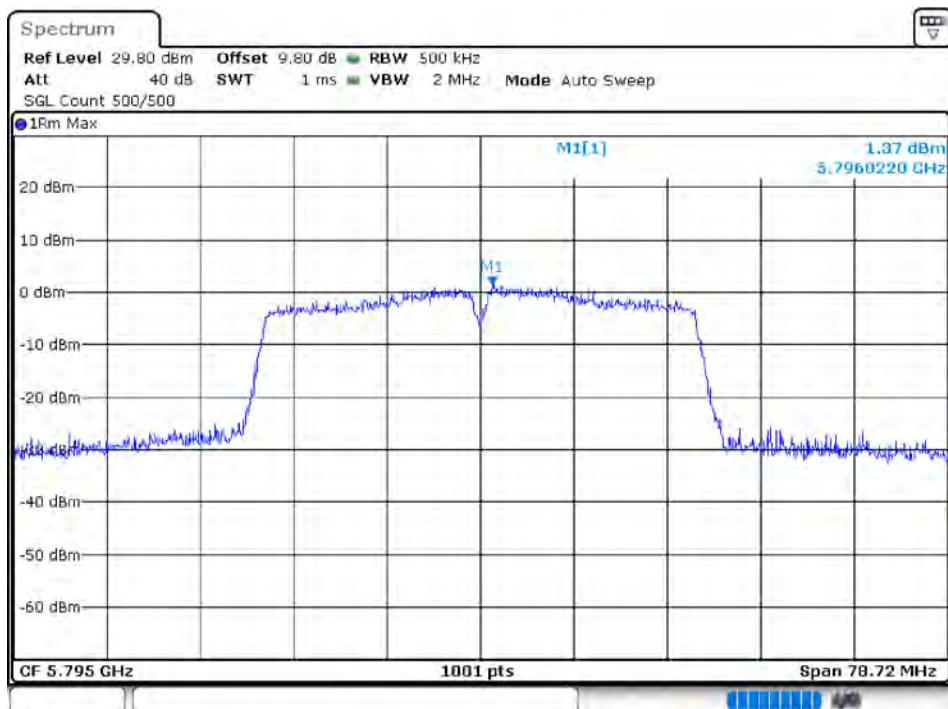

PSD NVNT 802.11ac40 5795MHz Ant1