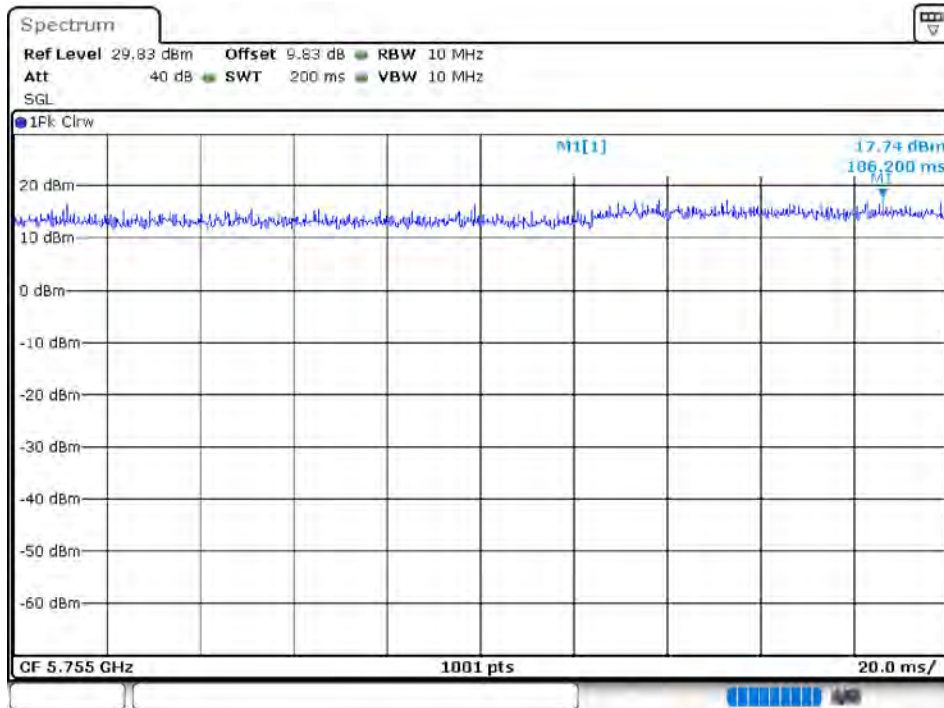

Duty Cycle NVNT 802.11n(HT20) 5745MHz

Duty Cycle NVNT 802.11n(HT20) 5785MHz

Duty Cycle NVNT 802.11n(HT20) 5825MHz

Duty Cycle NVNT 802.11n(HT40) 5755MHz

Duty Cycle NVNT 802.11n(HT40) 5795MHz

**Maximum Power Spectral Density Level**