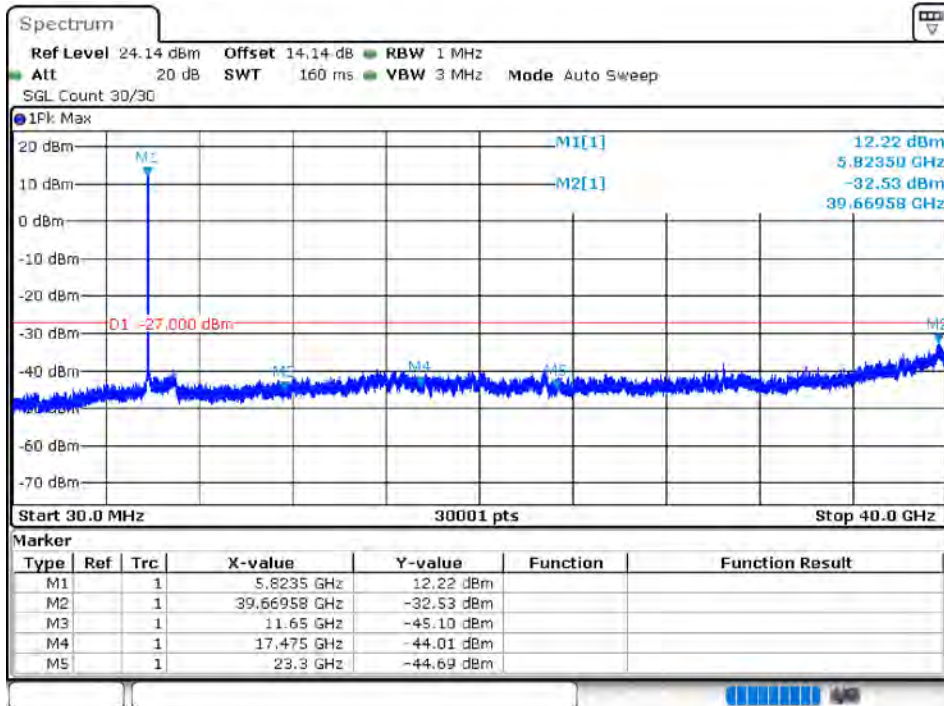

Tx. Spurious NVNT 802.11n(HT20) 5825MHz Ant 1 Emission

Tx. Spurious NVNT 802.11n(HT20) 5745MHz Ant 2 Emission

Tx. Spurious NVNT 802.11n(HT20) 5785MHz Ant 2 Emission

Tx. Spurious NVNT 802.11n(HT20) 5825MHz Ant 2 Emission