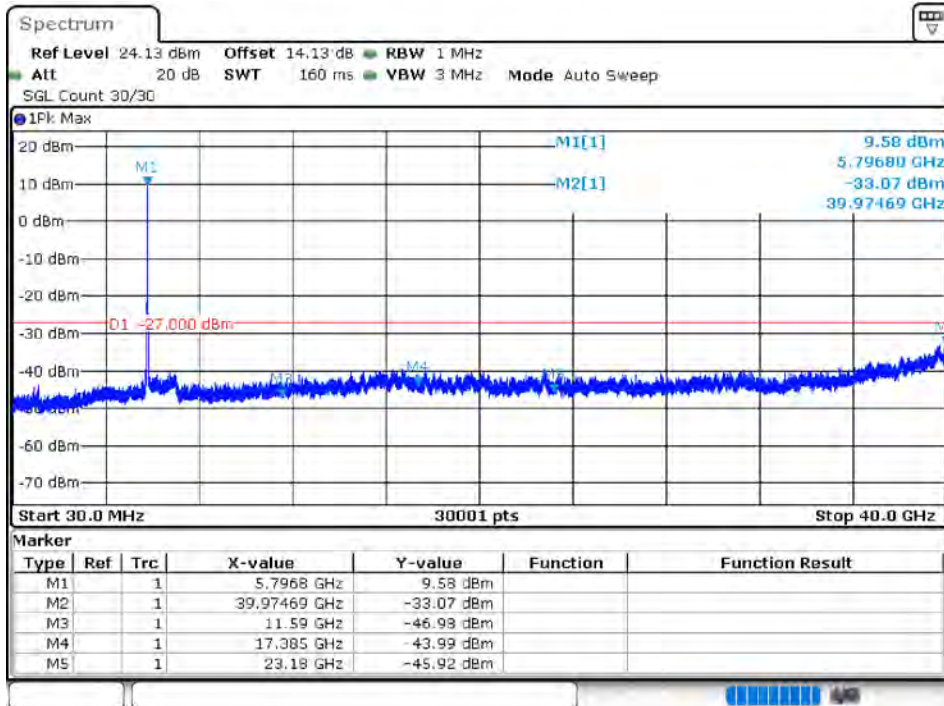

Tx. Spurious NVNT 802.11n(HT40) 5755MHz Ant 1 Emission

Tx. Spurious NVNT 802.11n(HT40) 5795MHz Ant 1 Emission

Tx. Spurious NVNT 802.11n(HT40) 5755MHz Ant 2 Emission

Tx. Spurious NVNT 802.11n(HT40) 5795MHz Ant 2 Emission

## 5.8G MIMO