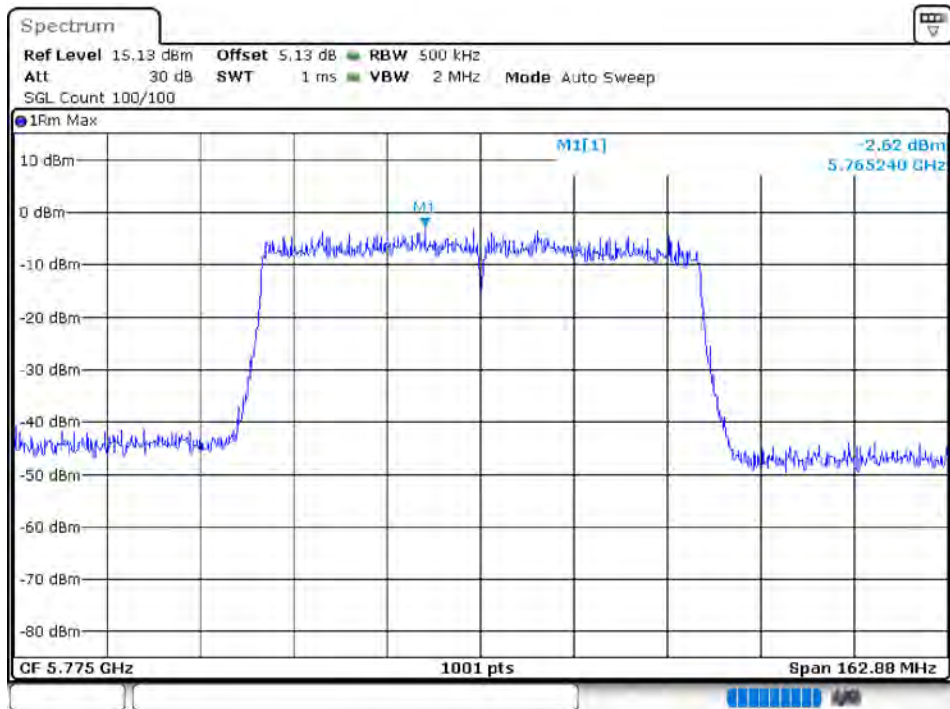

### PSD NVNT 802.11ax40 5795MHz Ant1

PSD NVNT 802.11ax40 5795MHz Ant2

PSD NVNT 802.11ax80 5775MHz Ant1

PSD NVNT 802.11ax80 5775MHz Ant2

PSD NVNT 802.11n(HT20) 5745MHz Ant1

PSD NVNT 802.11n(HT20) 5745MHz Ant2