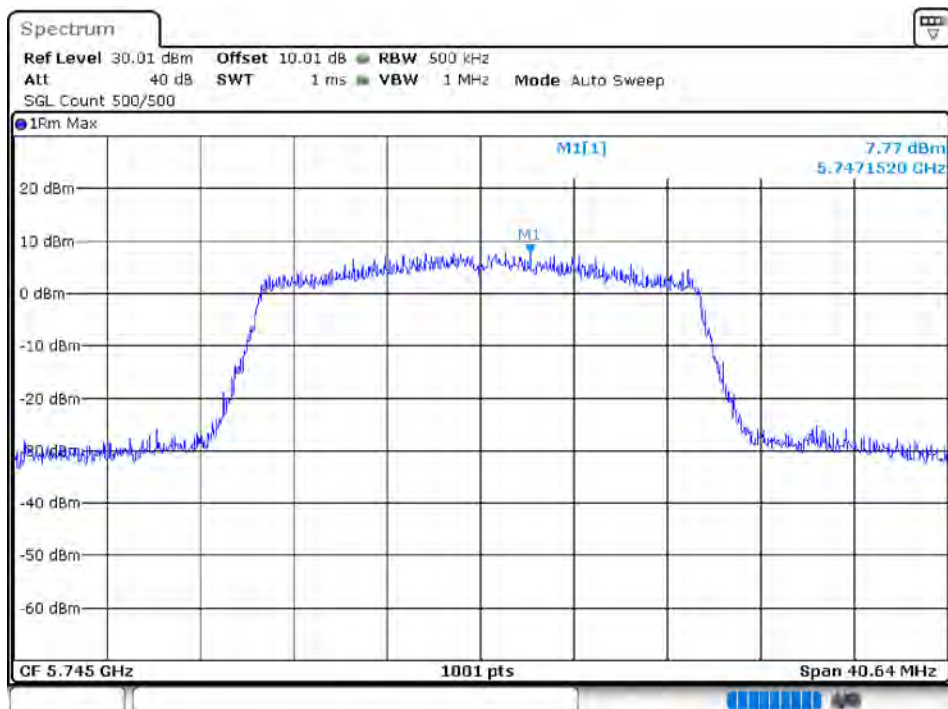

### PSD NVNT 802.11ac40 5795MHz Ant1

PSD NVNT 802.11ac40 5795MHz Ant2

PSD NVNT 802.11ac80 5775MHz Ant1

PSD NVNT 802.11ac80 5775MHz Ant2

PSD NVNT 802.11ax20 5745MHz Ant1