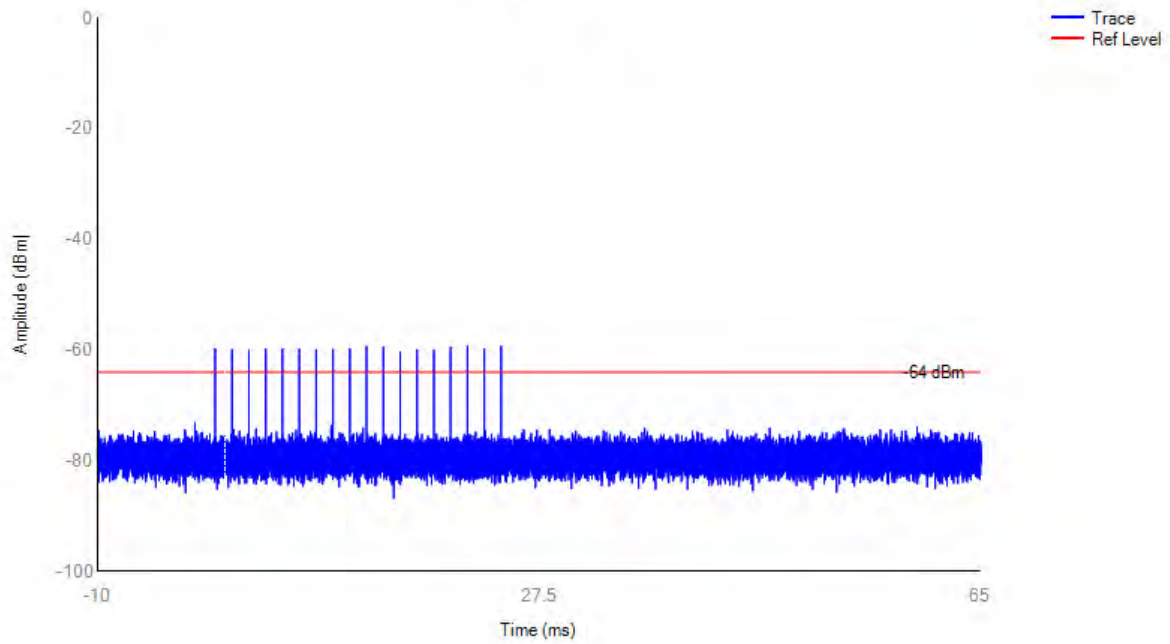

Radar Calibration

5510MHz n40 DFS_FCC_T0