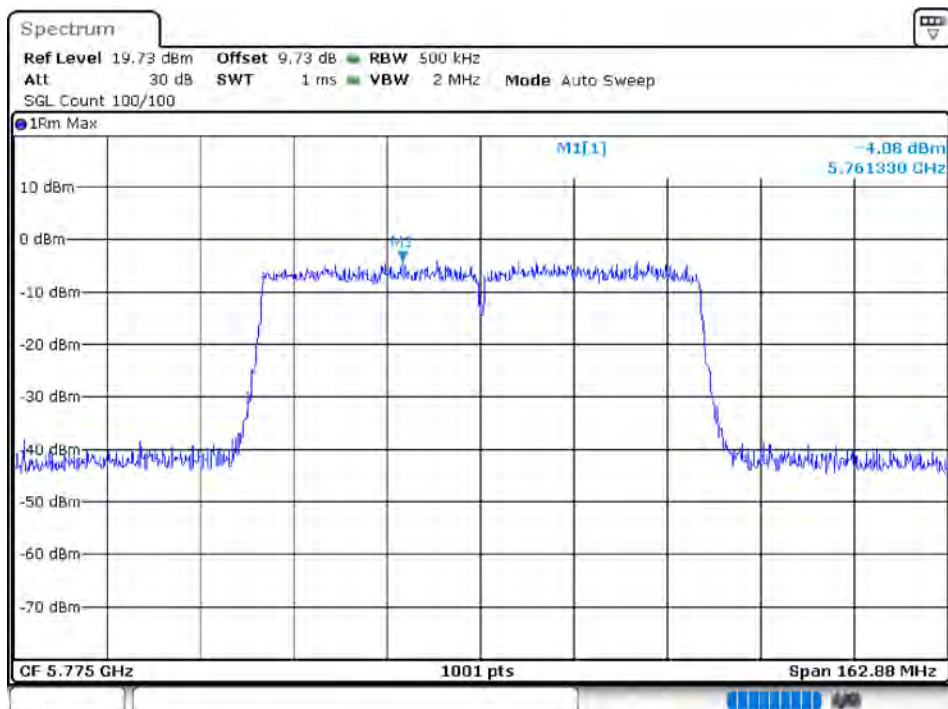

### PSD NVNT 802.11ax40 5795MHz Ant1

PSD NVNT 802.11ax40 5795MHz Ant2

PSD NVNT 802.11ax80 5775MHz Ant1

PSD NVNT 802.11ax80 5775MHz Ant2

PSD NVNT 802.11n(HT20) 5745MHz Ant1

PSD NVNT 802.11n(HT20) 5745MHz Ant2