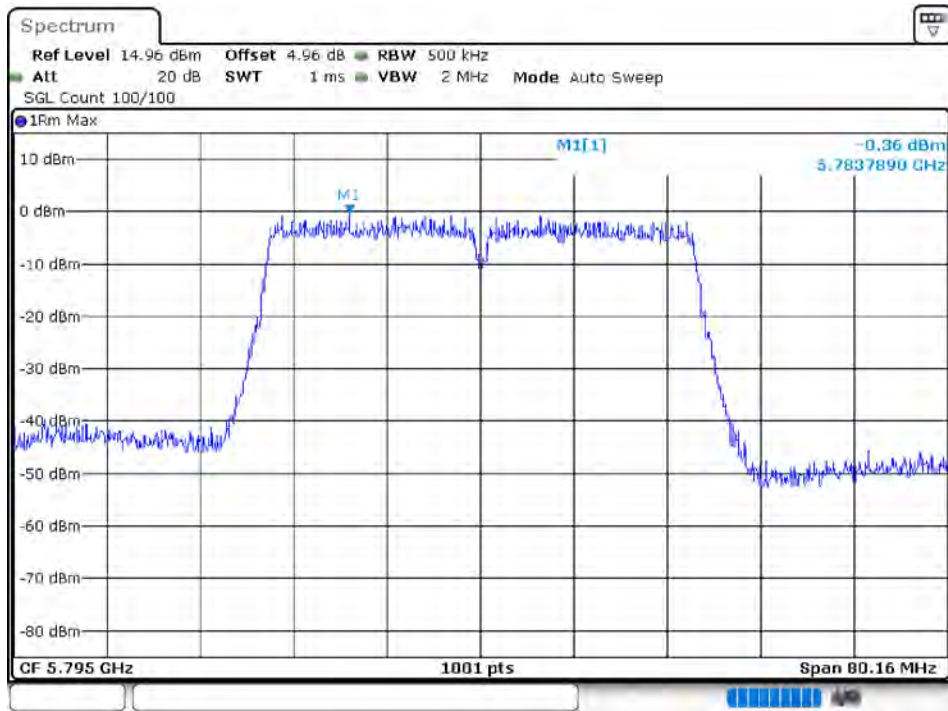

PSD NVNT 802.11n(HT40) 5795MHz Ant2