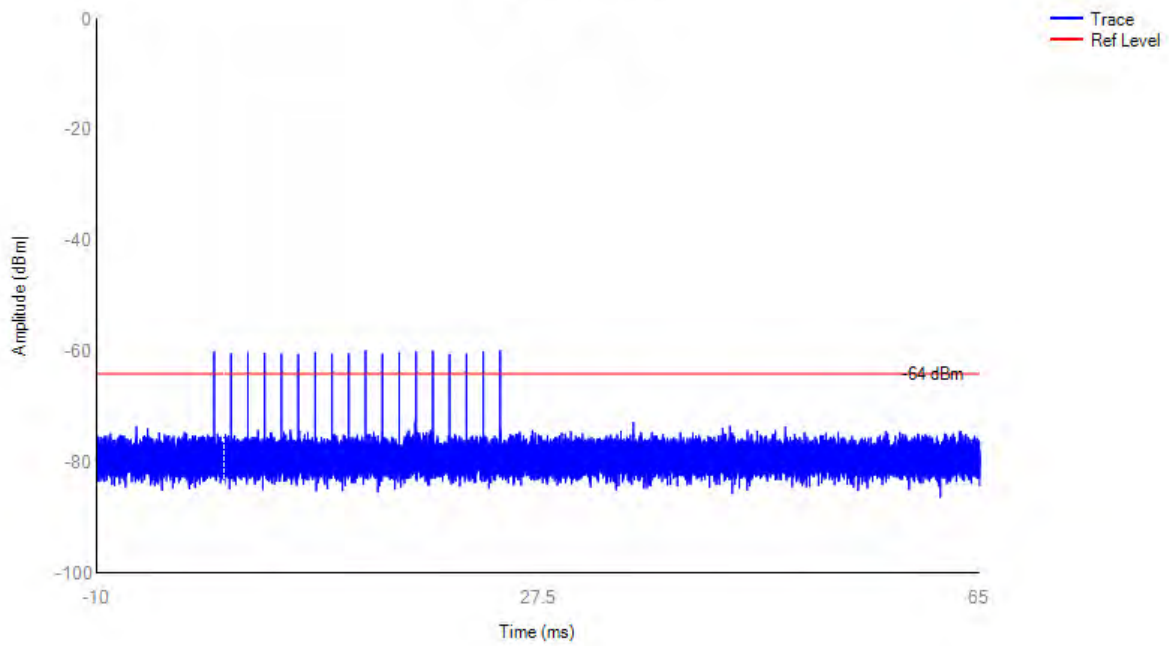

Radar Calibration

5270MHz n40 DFS_FCC_T0