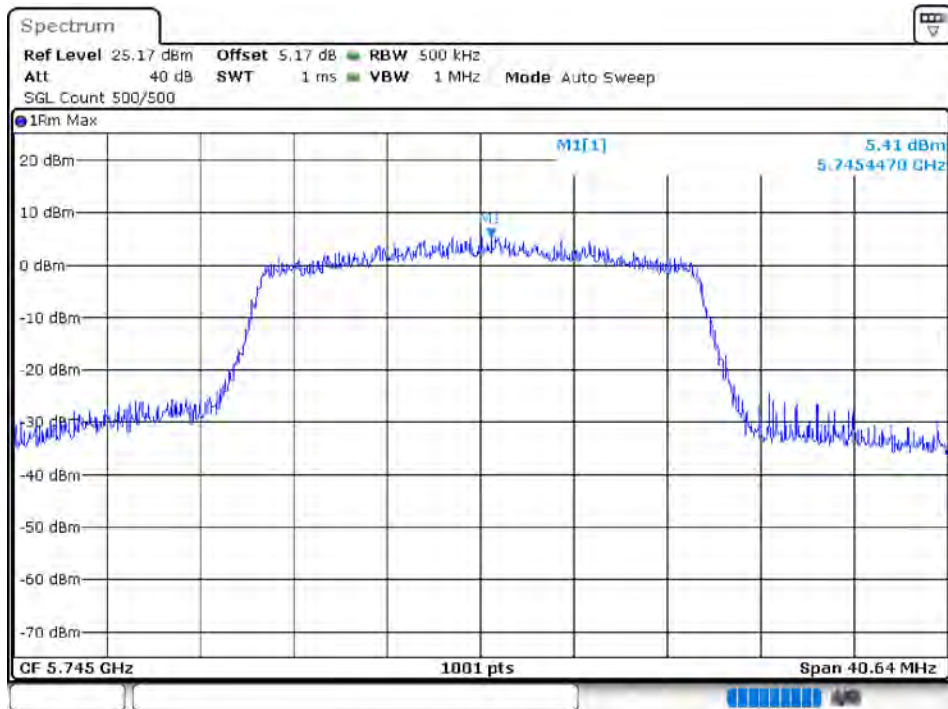

PSD NVNT 802.11ax20 5745MHz Ant2