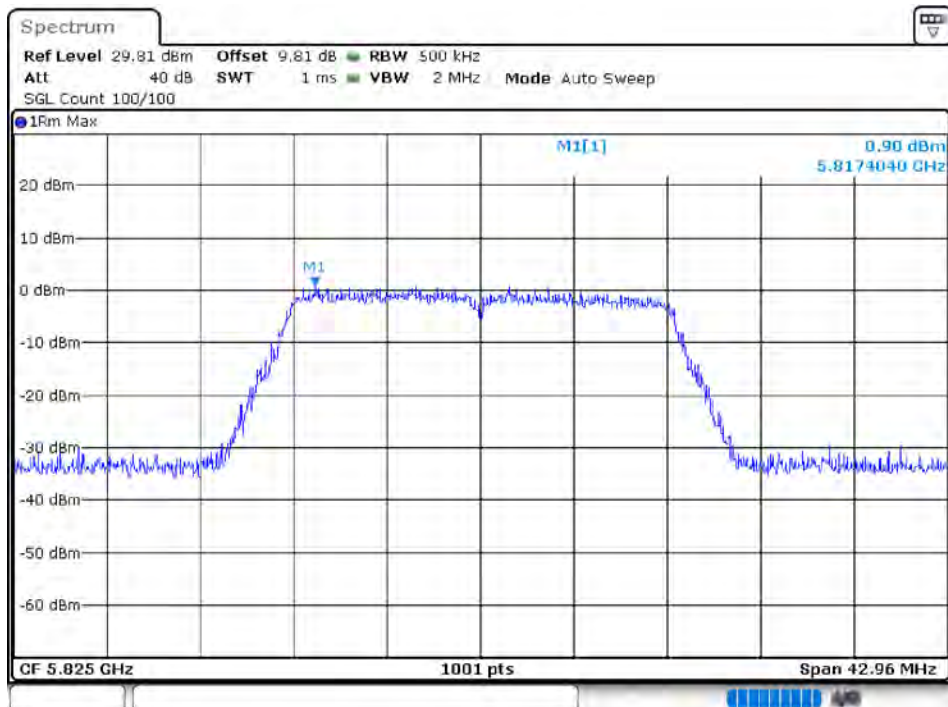

PSD NVNT 802.11n(HT20) 5825MHz Ant1