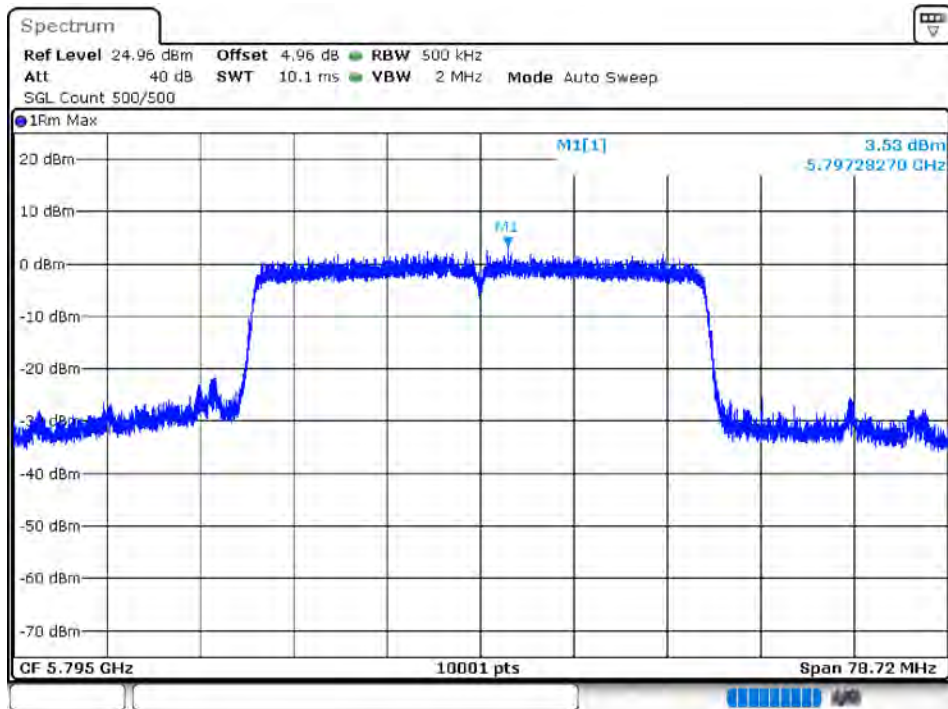

PSD NVNT 802.11ax40 5795MHz Ant2