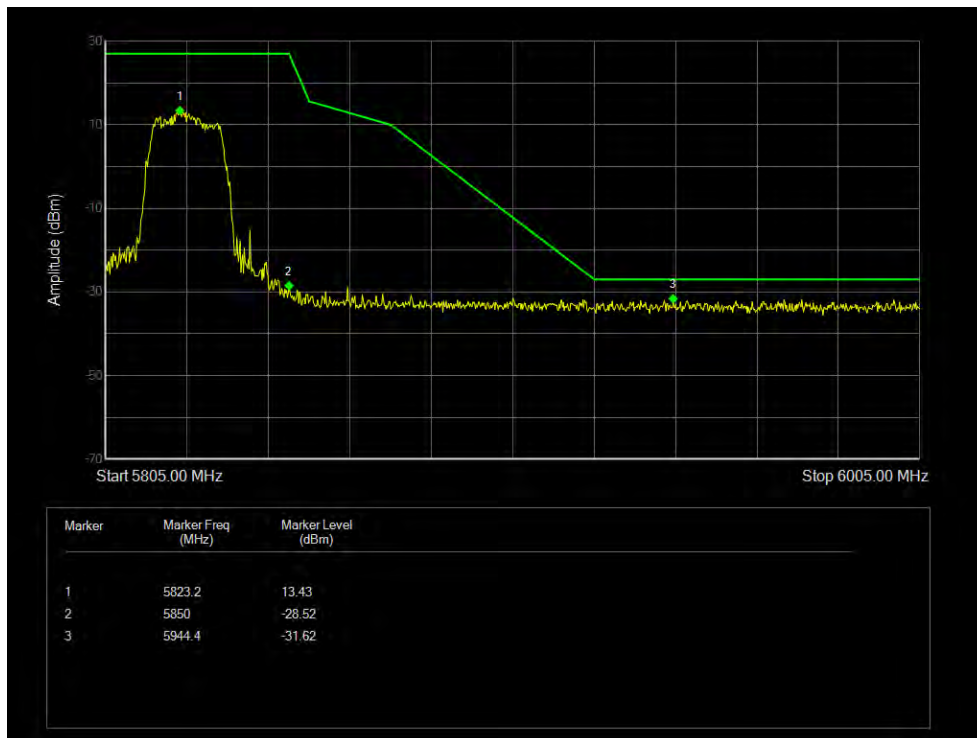

Band Edge NVNT 802.11ac80 5775MHz Low Sum

Band Edge NVNT 802.11ax20 5745MHz Low Sum

Band Edge NVNT 802.11ax20 5825MHz High Sum

Band Edge NVNT 802.11ax40 5755MHz Low Sum

Band Edge NVNT 802.11ax40 5795MHz High Sum

Band Edge NVNT 802.11ax80 5775MHz High Sum

Band Edge NVNT 802.11ax80 5775MHz Low Sum

Band Edge NVNT 802.11n(HT20) 5745MHz Low Sum

Band Edge NVNT 802.11n(HT20) 5825MHz High Sum

Band Edge NVNT 802.11n(HT40) 5755MHz Low Sum

Band Edge NVNT 802.11n(HT40) 5795MHz High Sum

**Conducted RF Spurious Emission**

Condition	Mode	Frequency (MHz)	Antenna	Max Value (dBc)	Limit (dBc)	Verdict
NVNT	802.11ac20	5745	Sum	-32.01	-27	Pass
NVNT	802.11ac20	5785	Sum	-32.34	-27	Pass
NVNT	802.11ac20	5825	Sum	-32.02	-27	Pass
NVNT	802.11ac40	5755	Sum	-32.16	-27	Pass
NVNT	802.11ac40	5795	Sum	-32.37	-27	Pass
NVNT	802.11ac80	5775	Sum	-32.58	-27	Pass
NVNT	802.11ax20	5745	Sum	-31.83	-27	Pass
NVNT	802.11ax20	5785	Sum	-31.2	-27	Pass
NVNT	802.11ax20	5825	Sum	-32.35	-27	Pass
NVNT	802.11ax40	5755	Sum	-31.28	-27	Pass
NVNT	802.11ax40	5795	Sum	-31.61	-27	Pass
NVNT	802.11ax80	5775	Sum	-34.75	-27	Pass
NVNT	802.11n(HT20)	5745	Sum	-32.29	-27	Pass
NVNT	802.11n(HT20)	5785	Sum	-32.75	-27	Pass
NVNT	802.11n(HT20)	5825	Sum	-31.97	-27	Pass
NVNT	802.11n(HT40)	5755	Sum	-31.87	-27	Pass
NVNT	802.11n(HT40)	5795	Sum	-32.54	-27	Pass