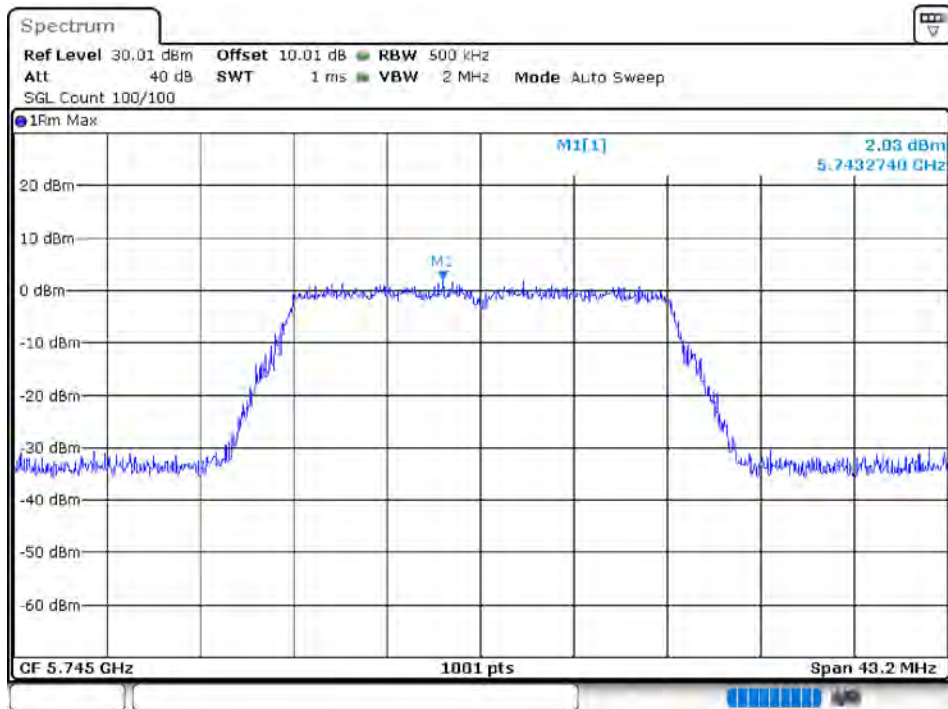

### PSD NVNT 802.11ax40 5795MHz Ant1

PSD NVNT 802.11ax40 5795MHz Ant2

PSD NVNT 802.11ax80 5775MHz Ant1

PSD NVNT 802.11ax80 5775MHz Ant2

PSD NVNT 802.11n(HT20) 5745MHz Ant1

PSD NVNT 802.11n(HT20) 5745MHz Ant2