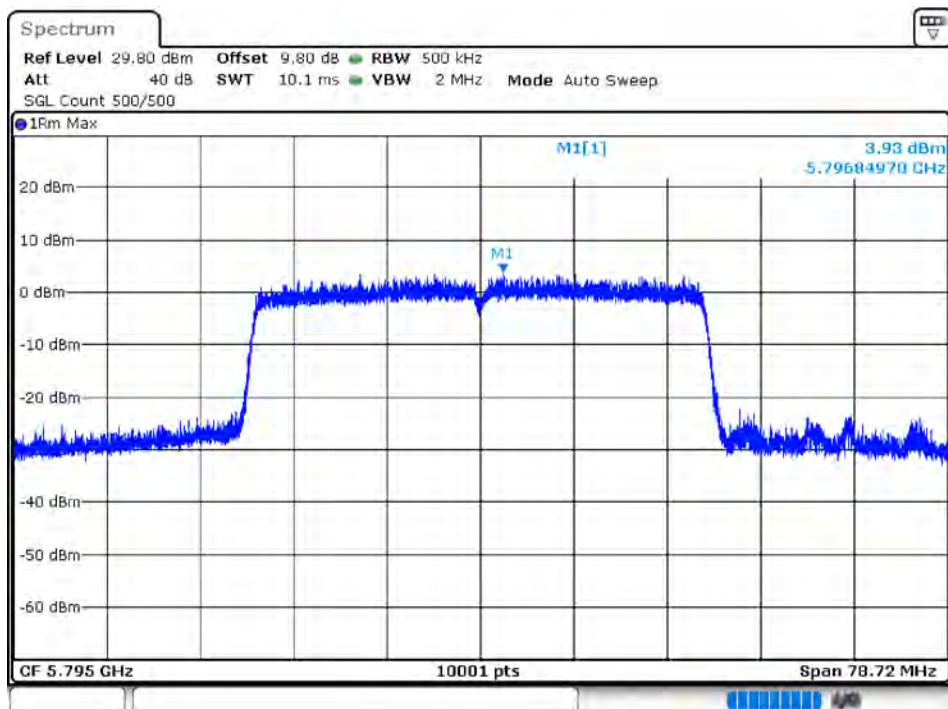

PSD NVNT 802.11ax40 5795MHz Ant1