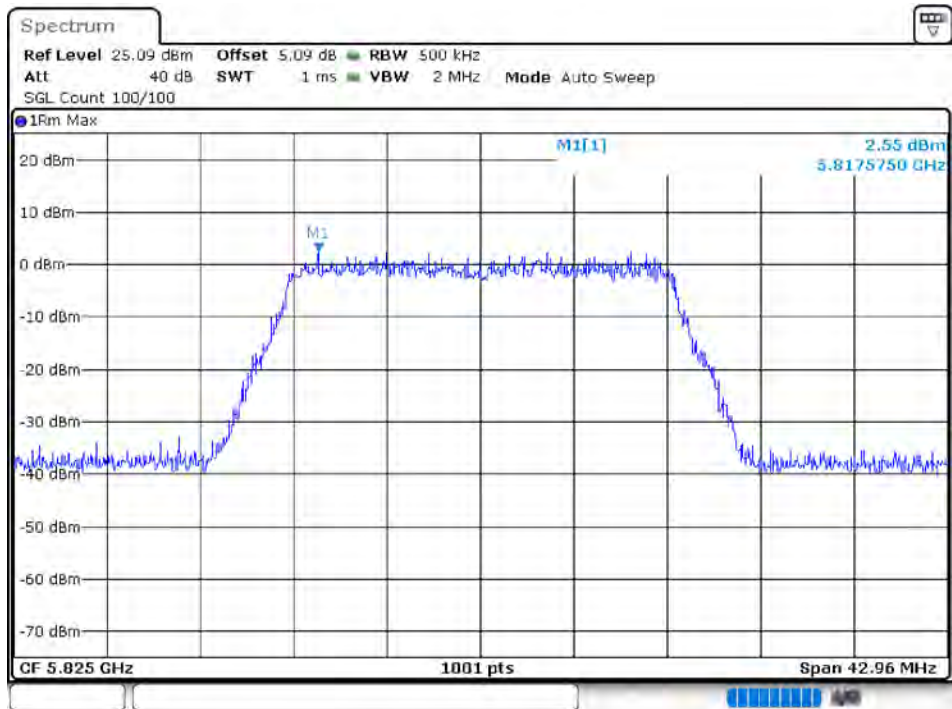

PSD NVNT 802.11n(HT20) 5785MHz Ant1

PSD NVNT 802.11n(HT20) 5785MHz Ant2

PSD NVNT 802.11n(HT20) 5825MHz Ant1

PSD NVNT 802.11n(HT20) 5825MHz Ant2

PSD NVNT 802.11n(HT40) 5755MHz Ant1

PSD NVNT 802.11n(HT40) 5755MHz Ant2