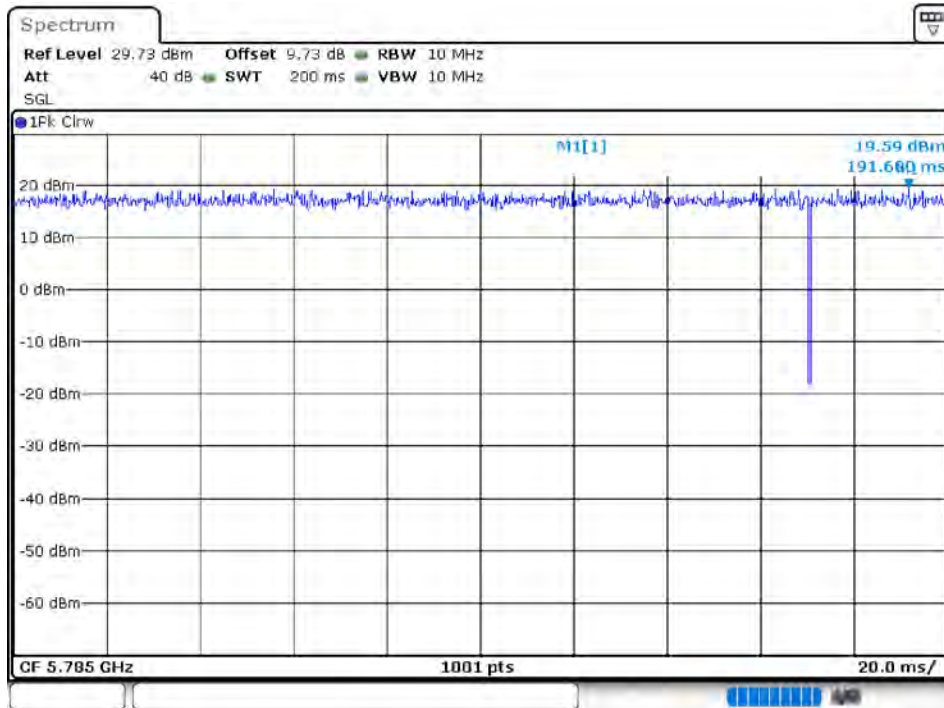

Duty Cycle NVNT 802.11ac20 5785MHz