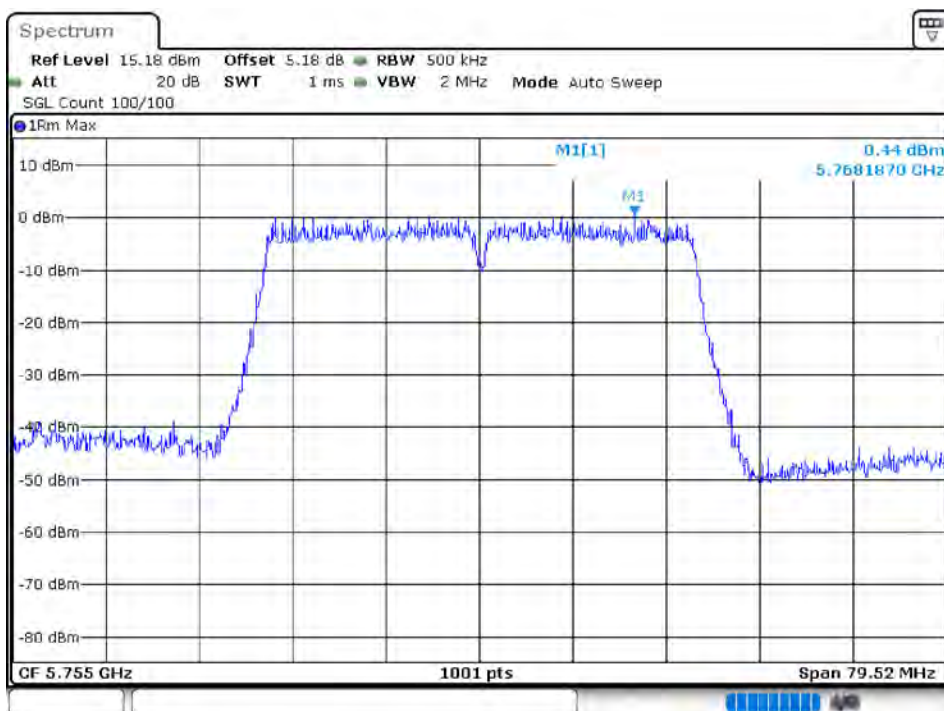

PSD NVNT 802.11n(HT20) 5785MHz Ant1

PSD NVNT 802.11n(HT20) 5785MHz Ant2

PSD NVNT 802.11n(HT20) 5825MHz Ant1

PSD NVNT 802.11n(HT20) 5825MHz Ant2

PSD NVNT 802.11n(HT40) 5755MHz Ant1

PSD NVNT 802.11n(HT40) 5755MHz Ant2