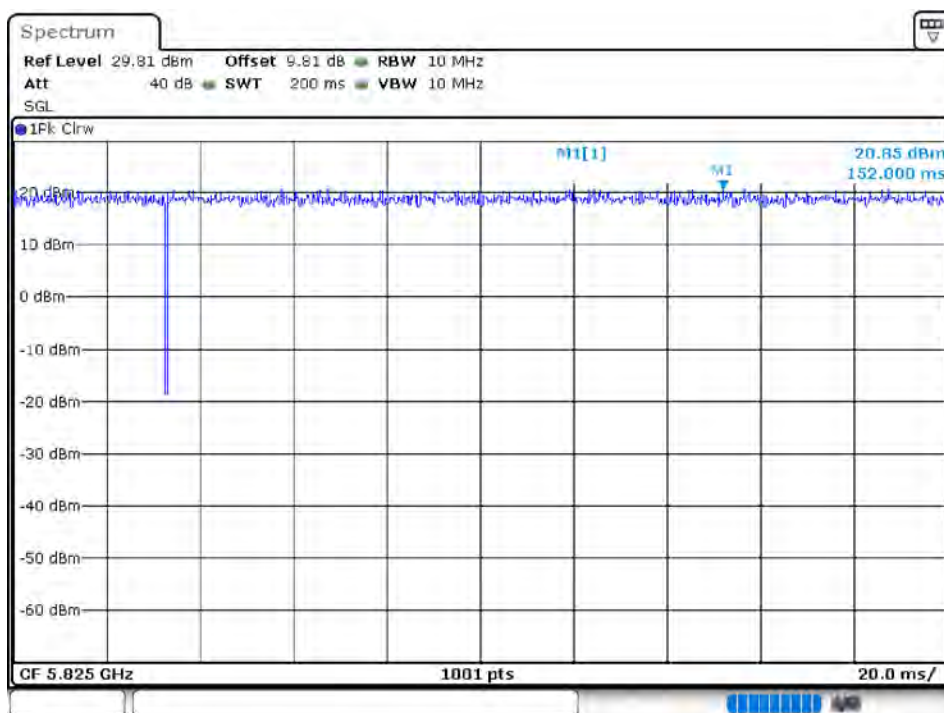

Duty Cycle NVNT 802.11n(HT20) 5745MHz

Duty Cycle NVNT 802.11n(HT20) 5785MHz

Duty Cycle NVNT 802.11n(HT20) 5825MHz

Duty Cycle NVNT 802.11n(HT40) 5755MHz

Duty Cycle NVNT 802.11n(HT40) 5795MHz

**Maximum Power Spectral Density Level**