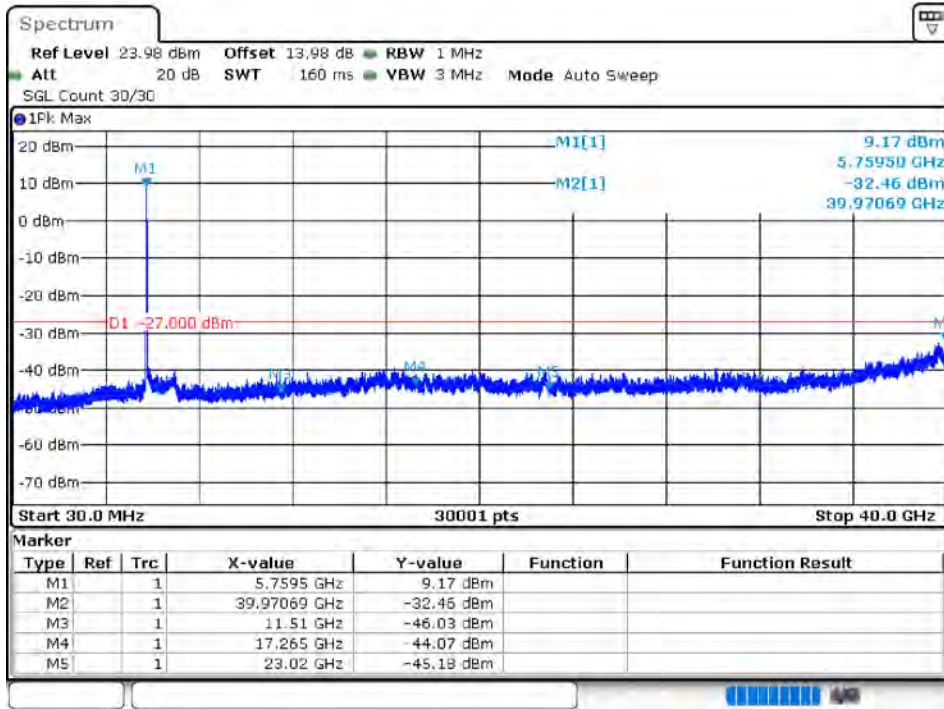

Tx. Spurious NVNT 802.11n(HT40) 5755MHz Ant 1 Emission