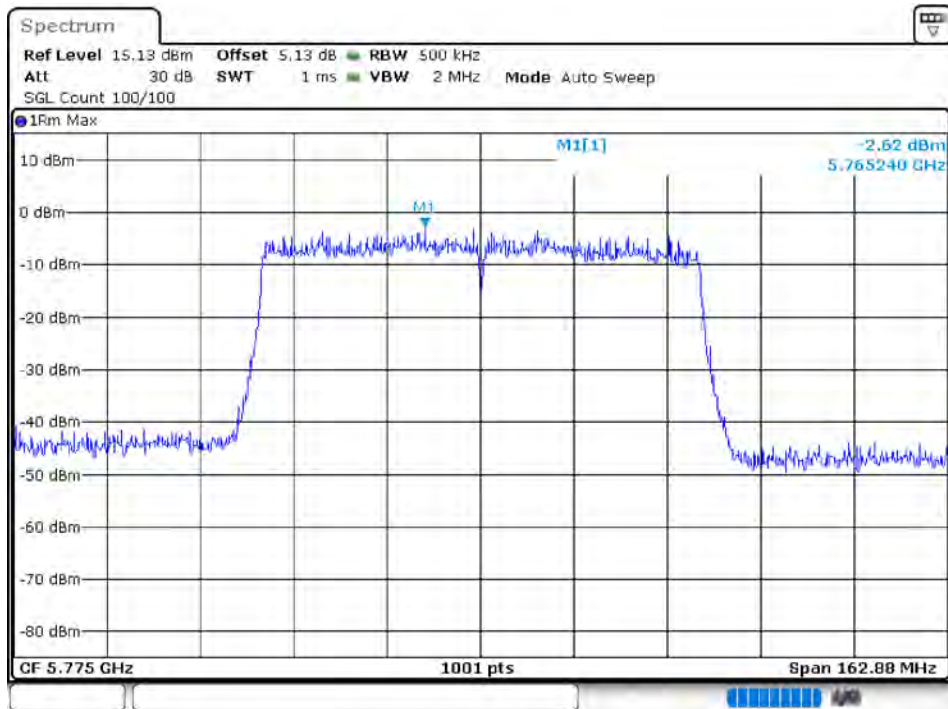

### PSD NVNT 802.11ac40 5795MHz Ant1

PSD NVNT 802.11ac40 5795MHz Ant2

PSD NVNT 802.11ac80 5775MHz Ant1

PSD NVNT 802.11ac80 5775MHz Ant2

PSD NVNT 802.11ax20 5745MHz Ant1