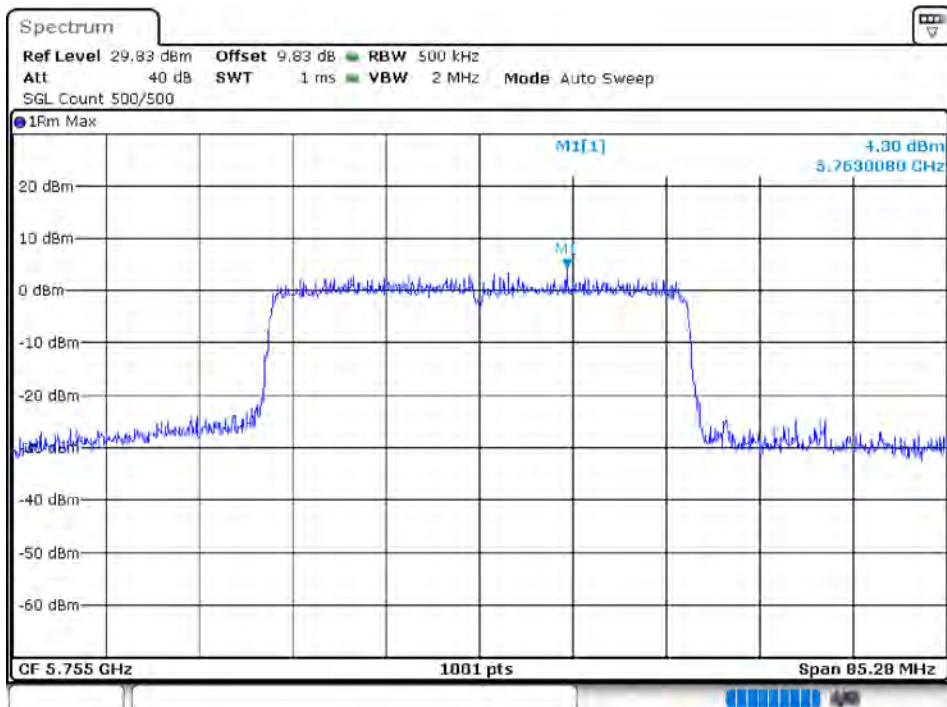

### PSD NVNT 802.11ax20 5785MHz Ant1

PSD NVNT 802.11ax20 5785MHz Ant2

PSD NVNT 802.11ax20 5825MHz Ant1

PSD NVNT 802.11ax20 5825MHz Ant2

PSD NVNT 802.11ax40 5755MHz Ant1