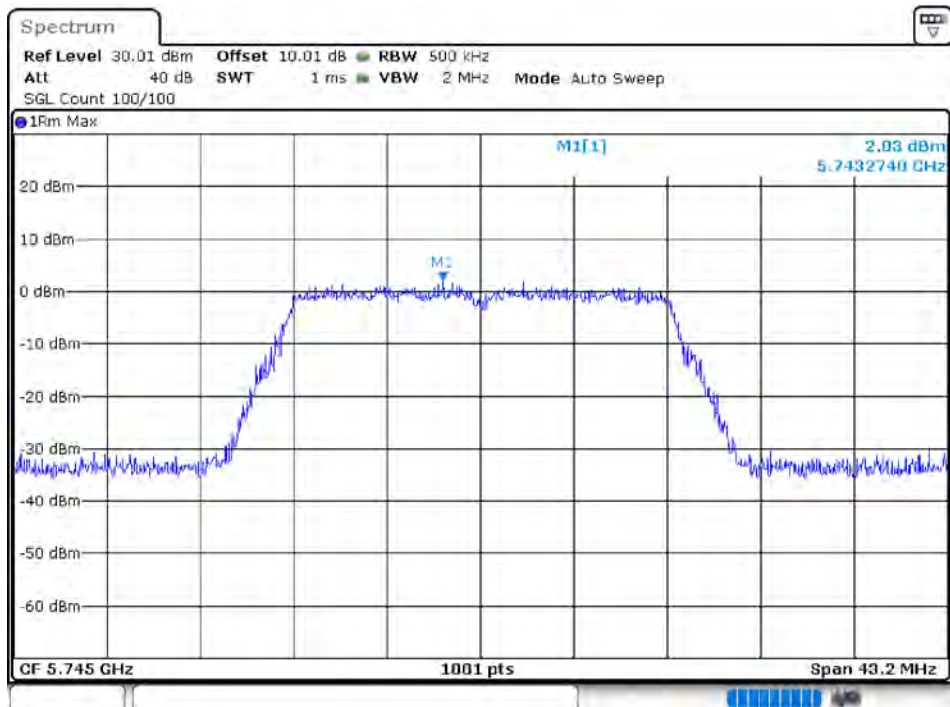

### PSD NVNT 802.11ax40 5795MHz Ant1

PSD NVNT 802.11ax40 5795MHz Ant2

PSD NVNT 802.11ax80 5775MHz Ant1

PSD NVNT 802.11ax80 5775MHz Ant2

PSD NVNT 802.11n(HT20) 5745MHz Ant1

PSD NVNT 802.11n(HT20) 5745MHz Ant2