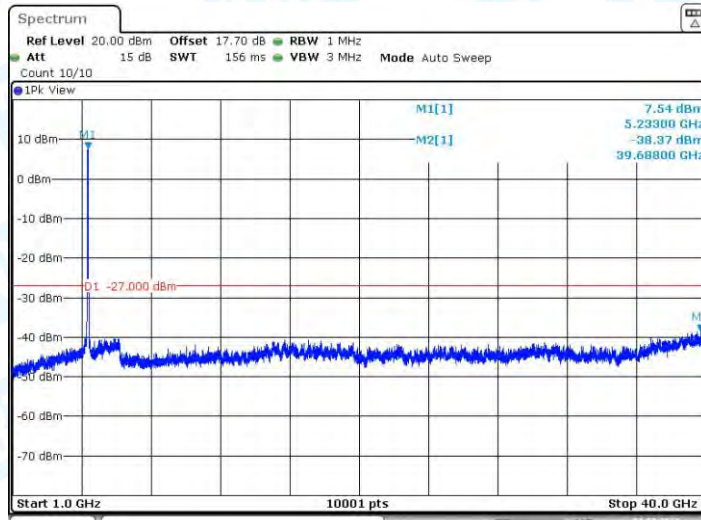

Date: 7.JUL.2023 23:02:11

11N40-CDD_Ant1_5230_30~1000

Date: 7.JUL.2023 23:14:26

11N40-CDD_Ant1_5230_1000~40000

Date: 7.JUL.2023 23:14:39

11N40-CDD_Ant2_5230_30~1000

Date: 7.JUL.2023 23:16:16

11N40-CDD_Ant2_5230_1000~40000