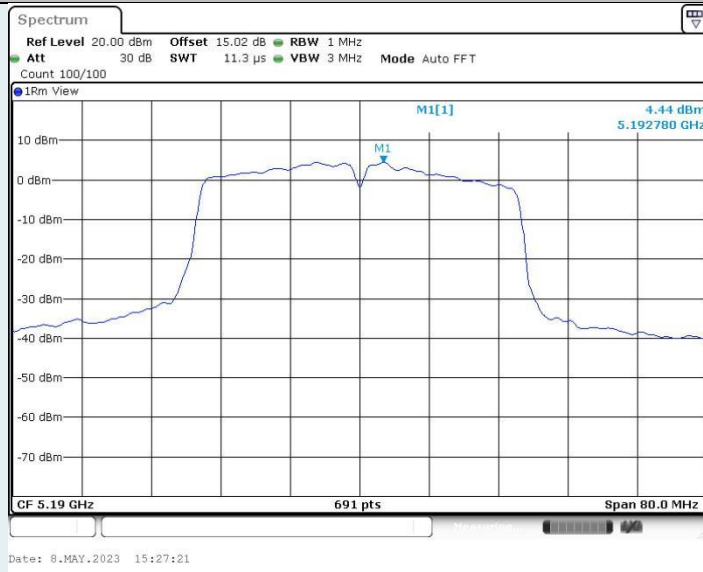

802.11n HT40 MIMO_Ant1_5190MHz