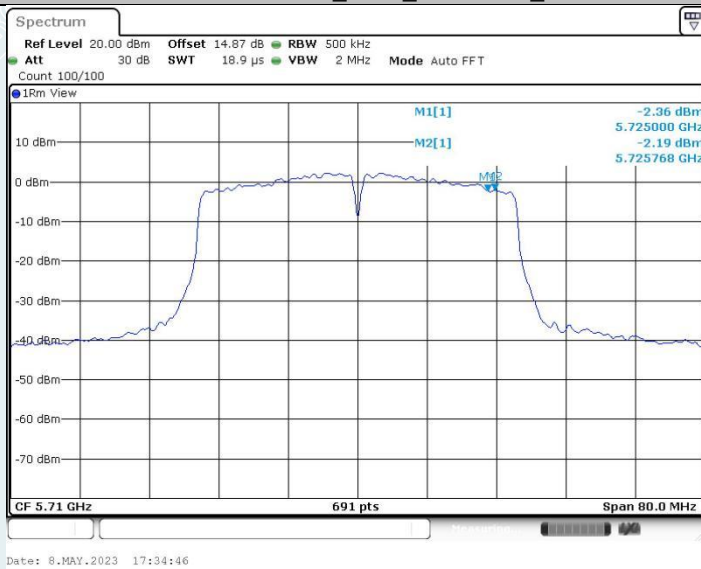

802.11n HT40 MIMO_Ant2_5710MHz_UNII-3