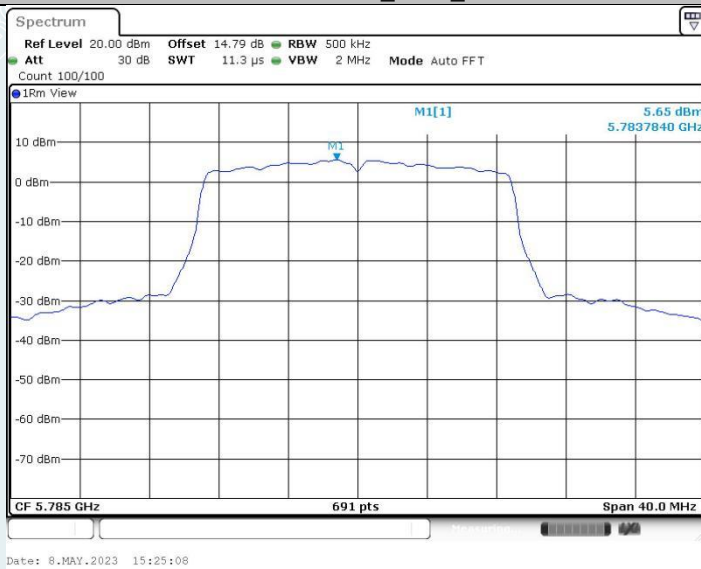

802.11n HT20 MIMO_Ant2_5785MHz