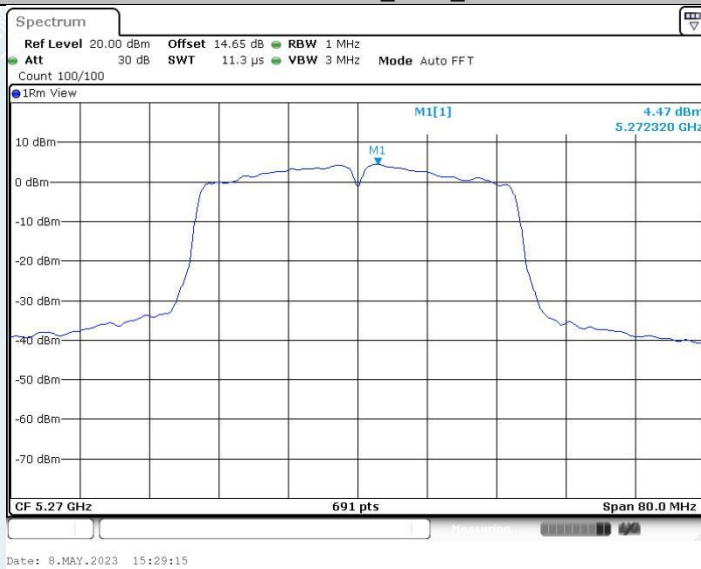

802.11n HT40 MIMO_Ant2_5270MHz