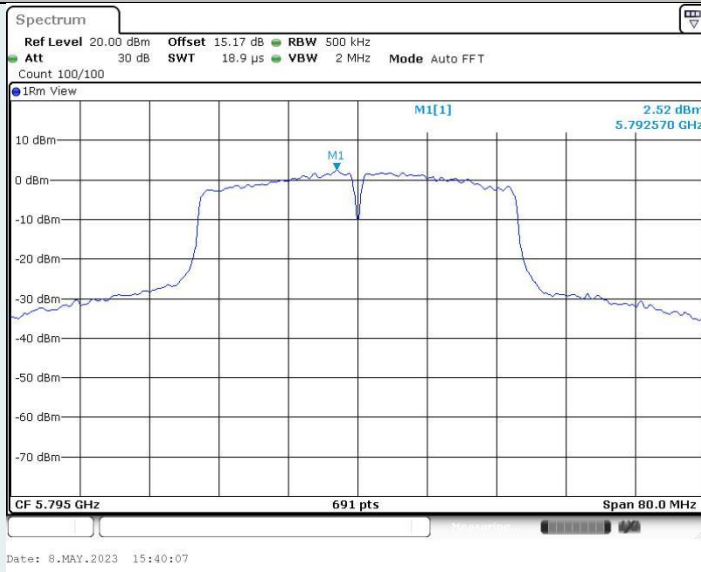

802.11n HT40 MIMO_Ant1_5795MHz