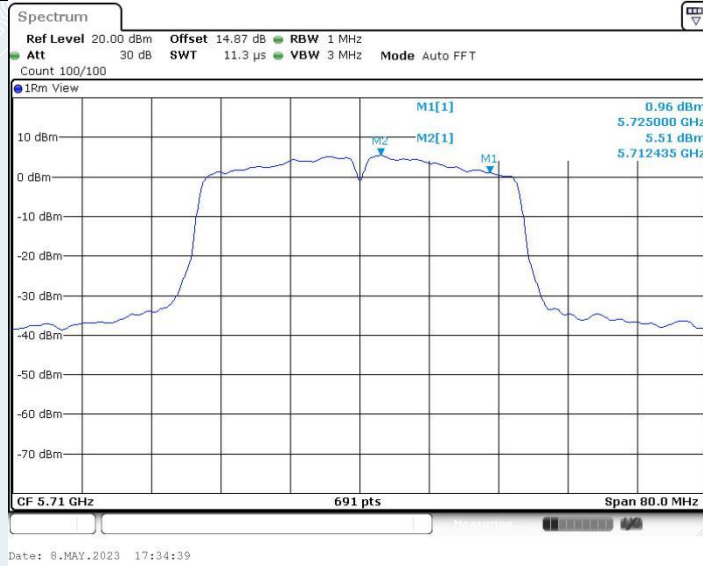

802.11n HT40 MIMO_Ant2_5710MHz_UNII-2C