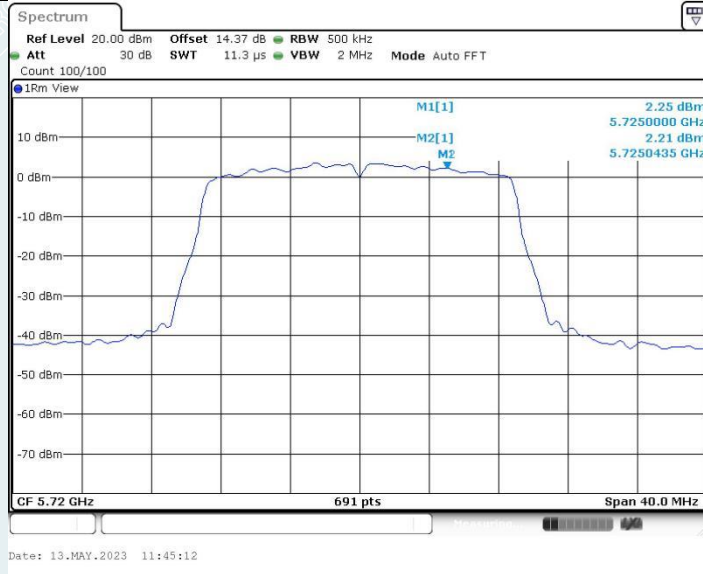

802.11n HT20 MIMO_Ant2_5720MHz_UNII-3