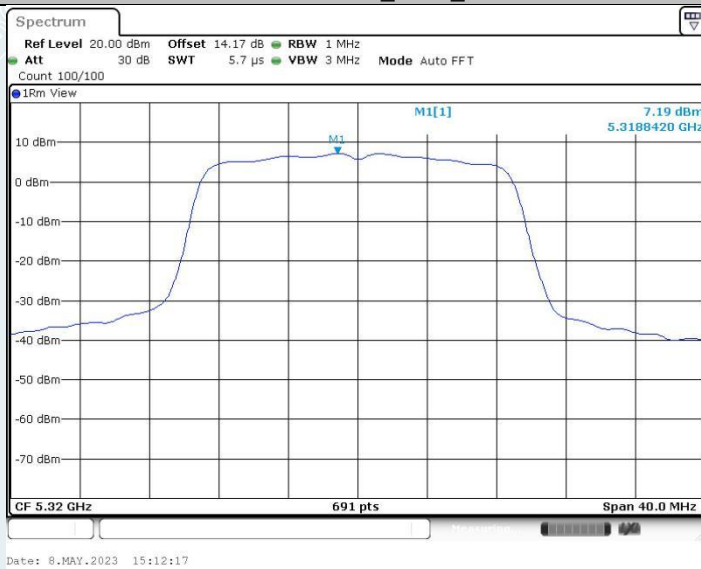

802.11n HT20 MIMO_Ant2_5320MHz