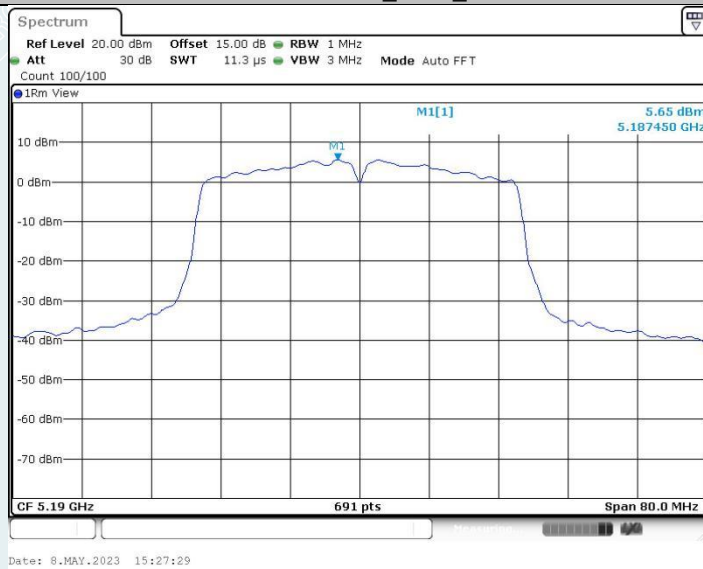

802.11n HT40 MIMO_Ant2_5190MHz