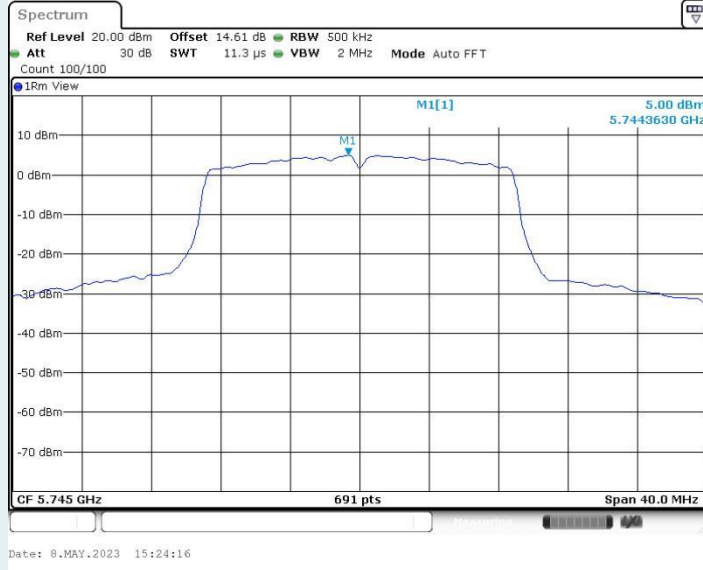

802.11n HT20 MIMO_Ant1_5745MHz