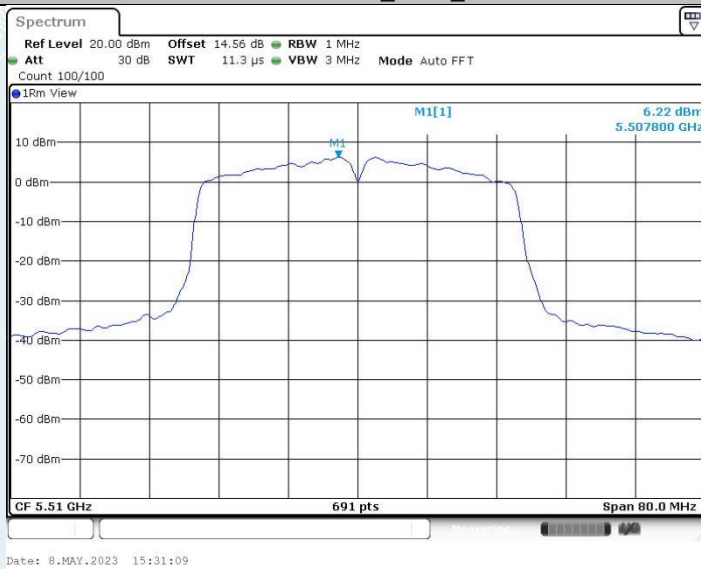

802.11n HT40 MIMO_Ant2_5510MHz