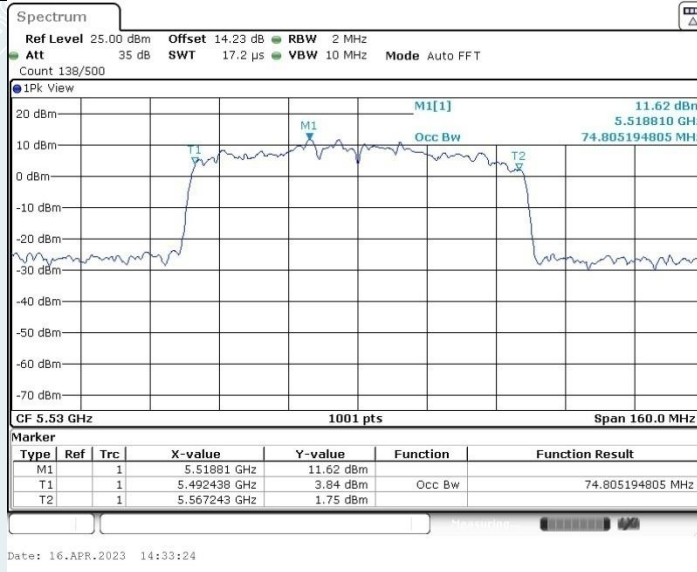

### 802.11ac VHT80 MIMO\_Ant1\_5210MHz

### 802.11ac VHT80 MIMO\_Ant2\_5210MHz

802.11ac VHT80 MIMO\_Ant1\_5290 MHz

802.11ac VHT80 MIMO\_Ant2\_5290 MHz

802.11ac VHT80 MIMO\_Ant1\_5530 MHz

802.11ac VHT80 MIMO\_Ant2\_5530 MHz

802.11ac VHT80 MIMO\_Ant1\_5610 MHz