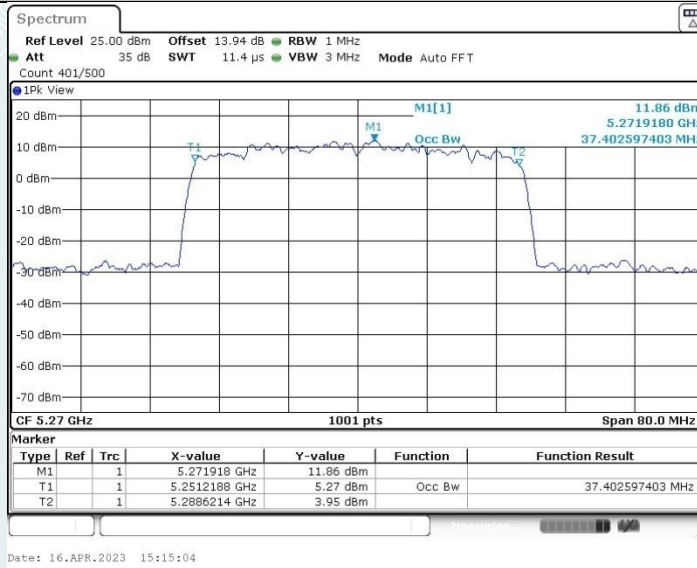

802.11ax HE40 MIMO_Ant2_5270MHz