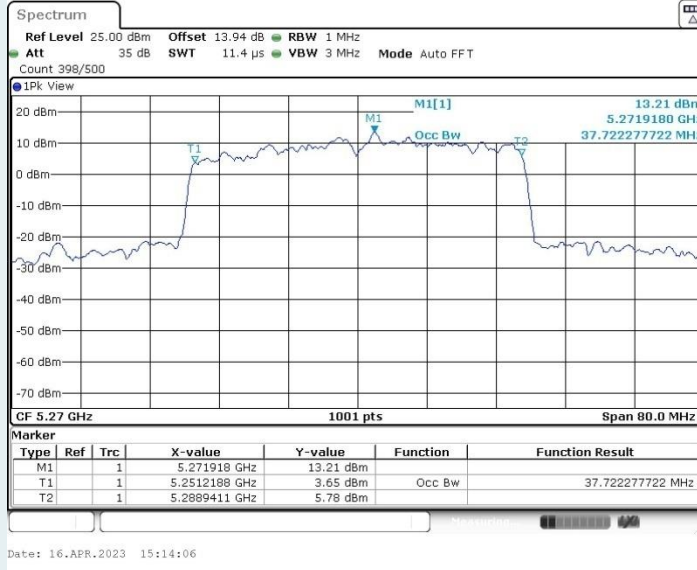

### 802.11ax HE20 MIMO\_Ant2\_5700MHz

802.11ax HE20 MIMO\_Ant1\_5720MHz

802.11ax HE20 MIMO\_Ant2\_5720MHz

802.11ax HE20 MIMO\_Ant1\_5745MHz

802.11ax HE20 MIMO\_Ant2\_5745MHz

802.11ax HE20 MIMO\_Ant1\_5785MHz

802.11ax HE20 MIMO\_Ant2\_5785MHz

802.11ax HE20 MIMO\_Ant1\_5825MHz

802.11ax HE20 MIMO\_Ant2\_5825MHz

802.11ax HE40 MIMO\_Ant1\_5190MHz

802.11ax HE40 MIMO\_Ant2\_5190MHz

802.11ax HE40 MIMO\_Ant1\_5230MHz

802.11ax HE40 MIMO\_Ant2\_5230MHz

### 802.11ax HE40 MIMO\_Ant1\_5270MHz