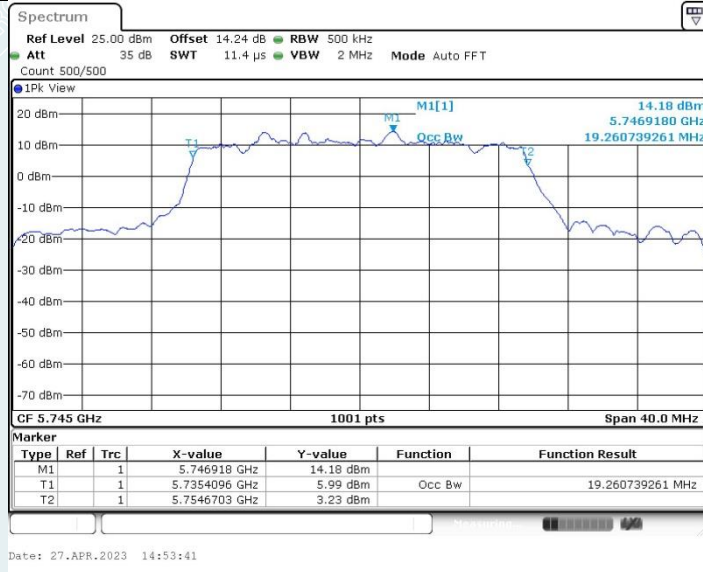

### 802.11ax HE20 MIMO\_Ant1\_5700MHz

### 802.11ax HE20 MIMO\_Ant2\_5700MHz

802.11ax HE20 MIMO\_Ant1\_5720MHz

802.11ax HE20 MIMO\_Ant2\_5720MHz

802.11ax HE20 MIMO\_Ant1\_5745MHz

802.11ax HE20 MIMO\_Ant2\_5745MHz

802.11ax HE20 MIMO\_Ant1\_5785MHz

802.11ax HE20 MIMO\_Ant2\_5785MHz

802.11ax HE20 MIMO\_Ant1\_5825MHz

802.11ax HE20 MIMO\_Ant2\_5825MHz

802.11ax HE40 MIMO\_Ant1\_5190MHz

802.11ax HE40 MIMO\_Ant2\_5190MHz

802.11ax HE40 MIMO\_Ant1\_5230MHz

802.11ax HE40 MIMO\_Ant2\_5230MHz