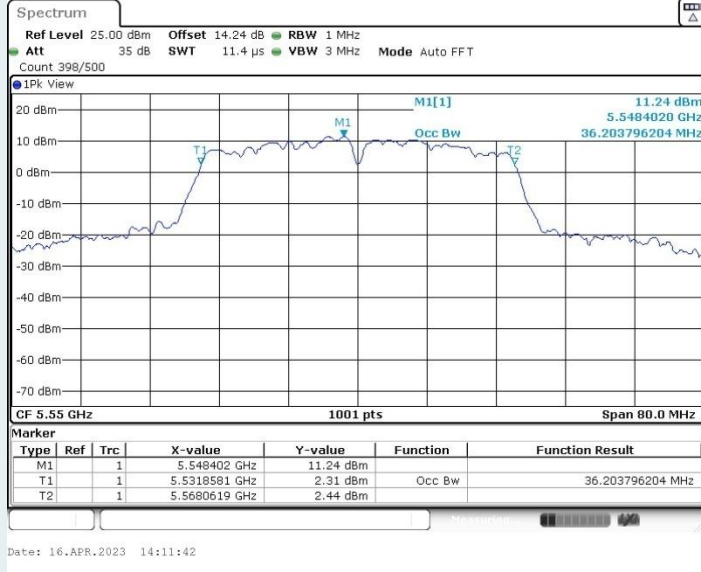

### 802.11ac VHT40 MIMO\_Ant1\_5550MHz