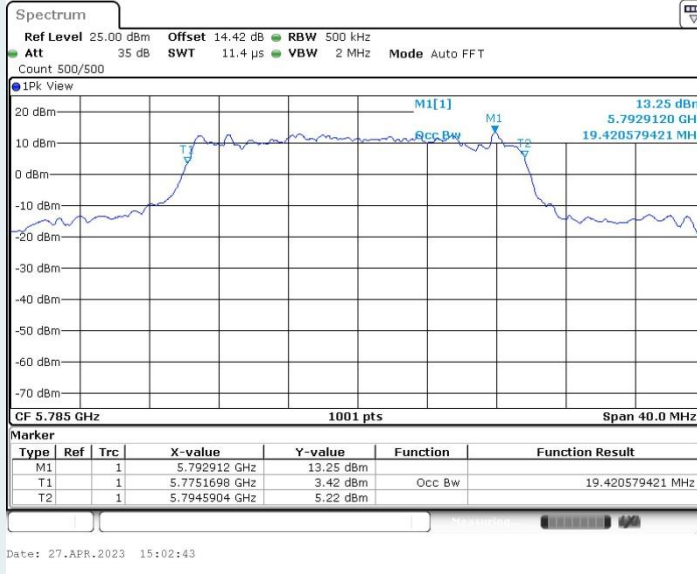

### 802.11ax HE20 MIMO\_Ant1\_5700MHz

### 802.11ax HE20 MIMO\_Ant2\_5700MHz

802.11ax HE20 MIMO\_Ant1\_5720MHz

802.11ax HE20 MIMO\_Ant2\_5720MHz

802.11ax HE20 MIMO\_Ant1\_5745MHz

802.11ax HE20 MIMO\_Ant2\_5745MHz

802.11ax HE20 MIMO\_Ant1\_5785MHz