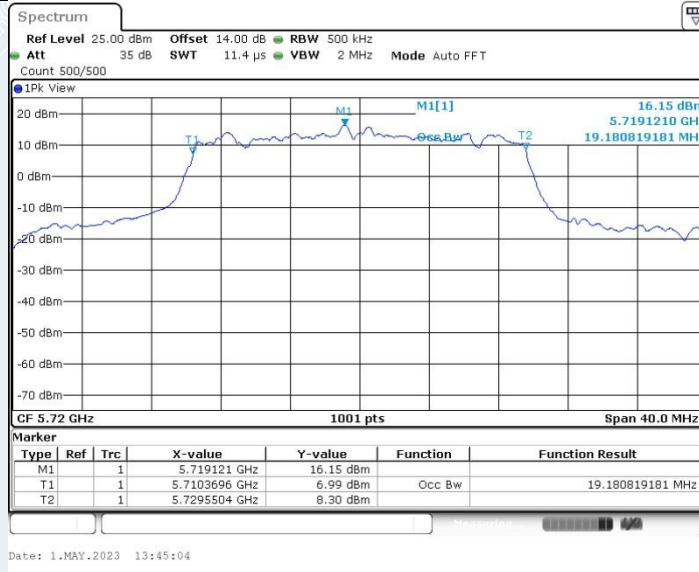

802.11ax HE20 MIMO\_Ant2\_5580MHz

### 802.11ax HE20 MIMO\_Ant1\_5700MHz

### 802.11ax HE20 MIMO\_Ant2\_5700MHz

802.11ax HE20 MIMO\_Ant1\_5720MHz

802.11ax HE20 MIMO\_Ant2\_5720MHz

802.11ax HE20 MIMO\_Ant1\_5745MHz

802.11ax HE20 MIMO\_Ant2\_5745MHz

802.11ax HE20 MIMO\_Ant1\_5785MHz