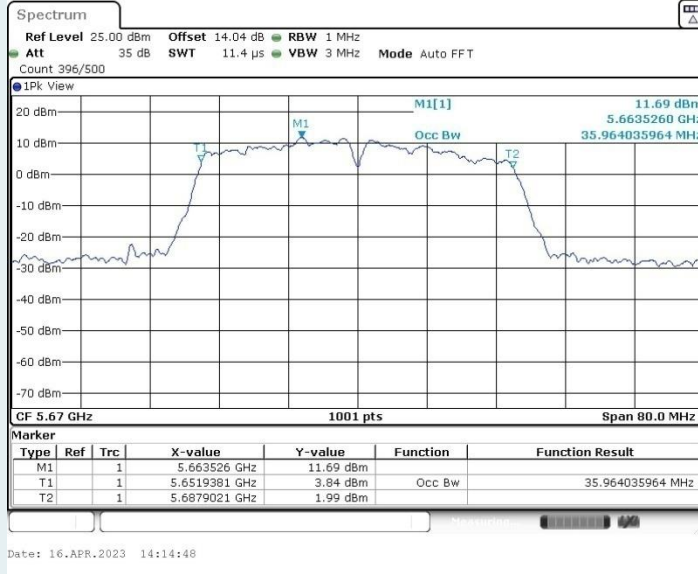

802.11ac VHT40 MIMO_Ant1_5670MHz