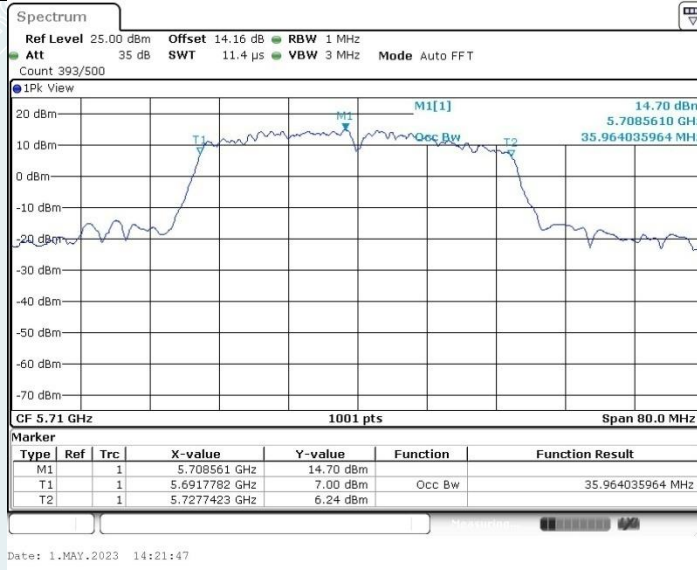

### 802.11ac VHT40 MIMO\_Ant2\_5550MHz

802.11ac VHT40 MIMO\_Ant1\_5670MHz

802.11ac VHT40 MIMO\_Ant2\_5670MHz

802.11ac VHT40 MIMO\_Ant1\_5710MHz

802.11ac VHT40 MIMO\_Ant2\_5710MHz