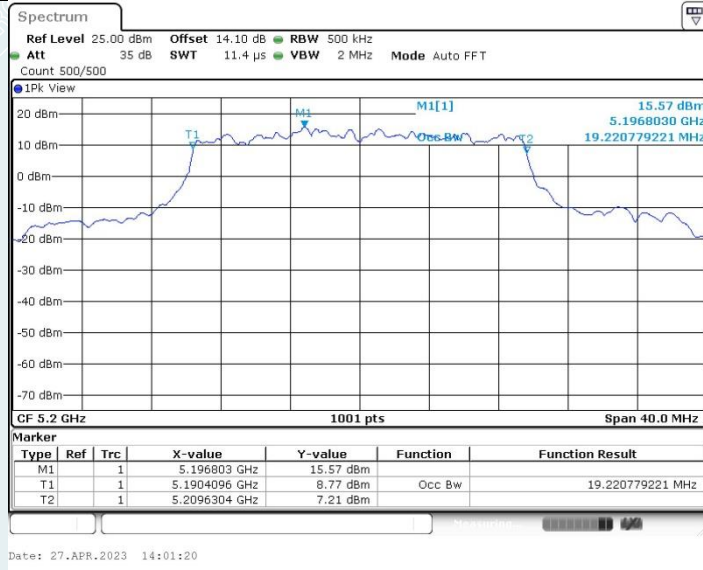

### 802.11ax HE20 MIMO\_Ant2\_5180MHz

802.11ax HE20 MIMO\_Ant1\_5200MHz

Date: 27.APR.2023 14:00:29

802.11ax HE20 MIMO\_Ant2\_5200MHz

Date: 27.APR.2023 14:01:20

802.11ax HE20 MIMO\_Ant1\_5240MHz

802.11ax HE20 MIMO\_Ant2\_5240MHz

### 802.11ax HE20 MIMO\_Ant1\_5260MHz