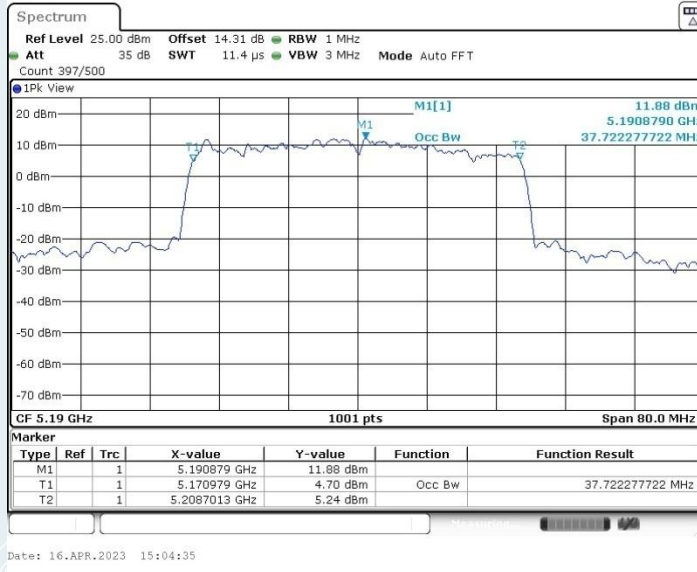

### 802.11ax HE20 MIMO\_Ant2\_5700MHz

802.11ax HE20 MIMO\_Ant1\_5720MHz

802.11ax HE20 MIMO\_Ant2\_5720MHz

802.11ax HE20 MIMO\_Ant1\_5745MHz

802.11ax HE20 MIMO\_Ant2\_5745MHz

802.11ax HE20 MIMO\_Ant1\_5785MHz

802.11ax HE20 MIMO\_Ant2\_5785MHz

802.11ax HE20 MIMO\_Ant1\_5825MHz

802.11ax HE20 MIMO\_Ant2\_5825MHz

802.11ax HE40 MIMO\_Ant1\_5190MHz

802.11ax HE40 MIMO\_Ant2\_5190MHz

802.11ax HE40 MIMO\_Ant1\_5230MHz

802.11ax HE40 MIMO\_Ant2\_5230MHz

### 802.11ax HE40 MIMO\_Ant1\_5270MHz