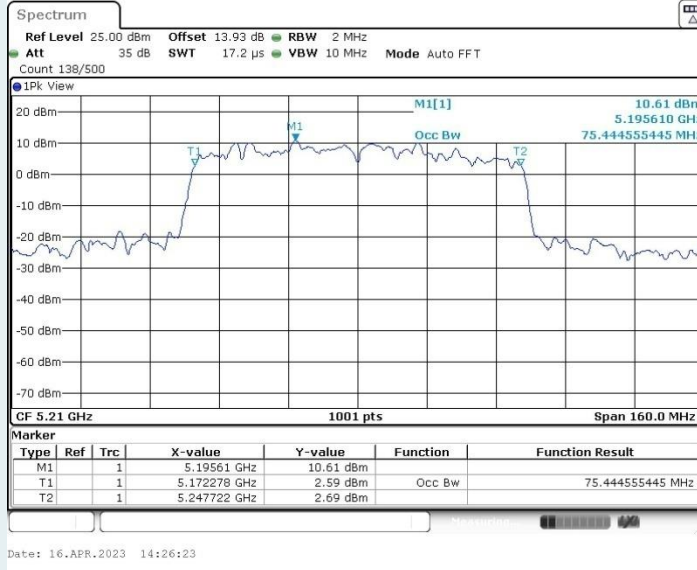

### 802.11ac VHT40 MIMO\_Ant2\_5755MHz

802.11ac VHT40 MIMO\_Ant1\_5795MHz

802.11ac VHT40 MIMO\_Ant2\_5795MHz

### 802.11ac VHT80 MIMO\_Ant1\_5210MHz