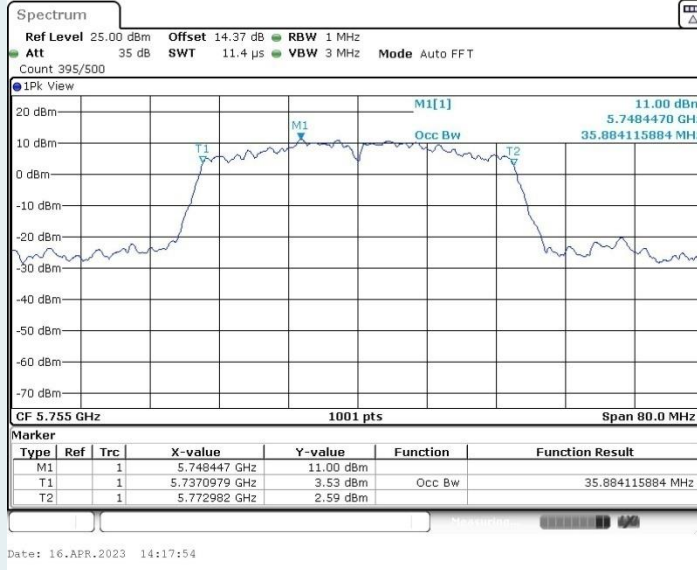

802.11ac VHT40 MIMO_Ant1_5755MHz