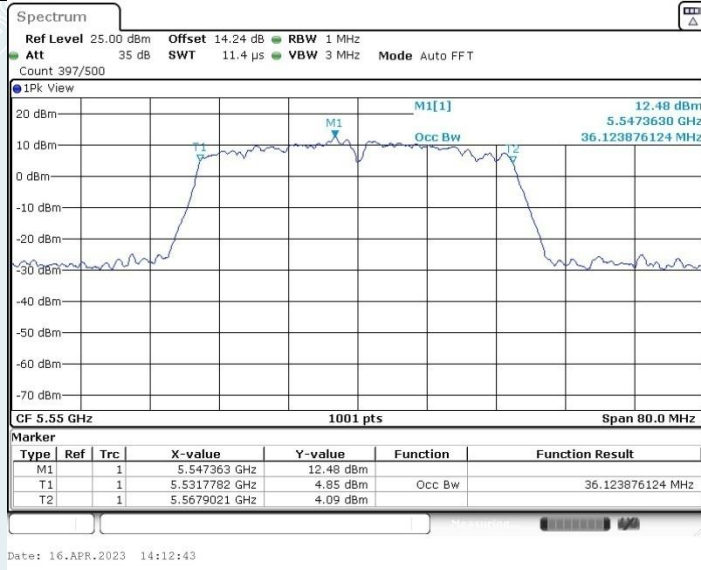

802.11ac VHT40 MIMO_Ant2_5550MHz