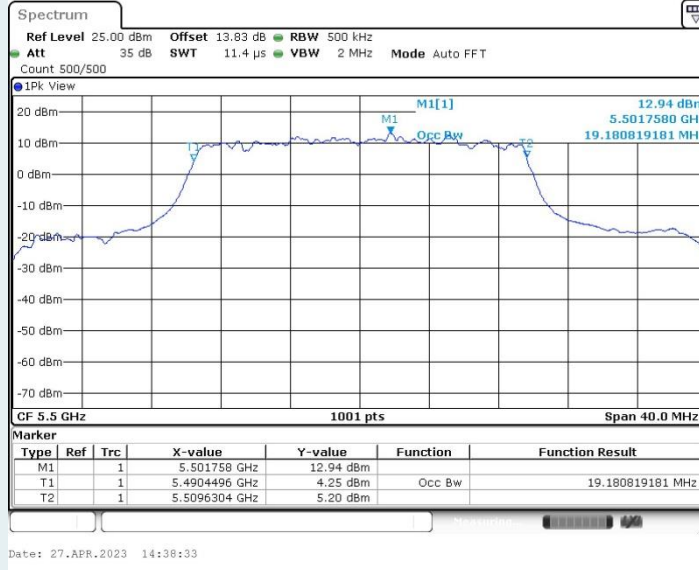

### 802.11ax HE20 MIMO\_Ant2\_5280MHz

802.11ax HE20 MIMO\_Ant1\_5320MHz

802.11ax HE20 MIMO\_Ant2\_5320MHz

802.11ax HE20 MIMO\_Ant1\_5500MHz

802.11ax HE20 MIMO\_Ant2\_5500MHz

802.11ax HE20 MIMO\_Ant1\_5580MHz

802.11ax HE20 MIMO\_Ant2\_5580MHz