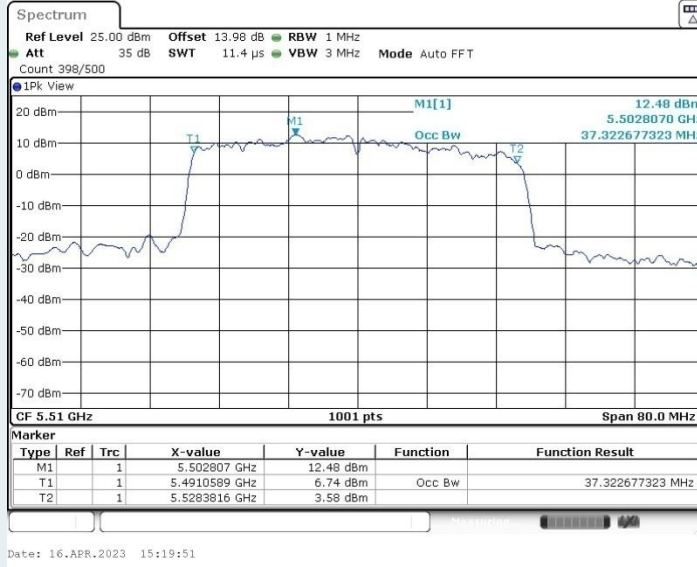

### 802.11ax HE40 MIMO\_Ant2\_5270MHz

802.11ax HE40 MIMO\_Ant1\_5310MHz

802.11ax HE40 MIMO\_Ant2\_5310MHz

802.11ax HE40 MIMO\_Ant1\_5510MHz

802.11ax HE40 MIMO\_Ant2\_5510MHz