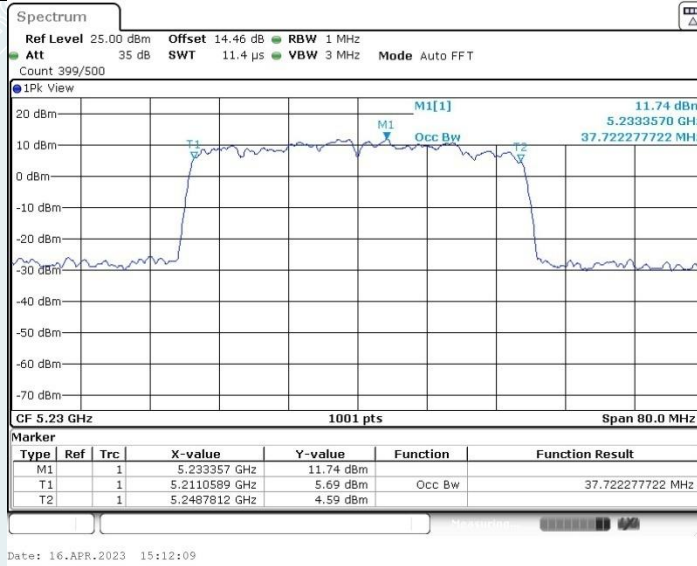

802.11ax HE20 MIMO\_Ant2\_5785MHz

802.11ax HE20 MIMO\_Ant1\_5825MHz

802.11ax HE20 MIMO\_Ant2\_5825MHz

802.11ax HE40 MIMO\_Ant1\_5190MHz

802.11ax HE40 MIMO\_Ant2\_5190MHz

802.11ax HE40 MIMO\_Ant1\_5230MHz

802.11ax HE40 MIMO\_Ant2\_5230MHz