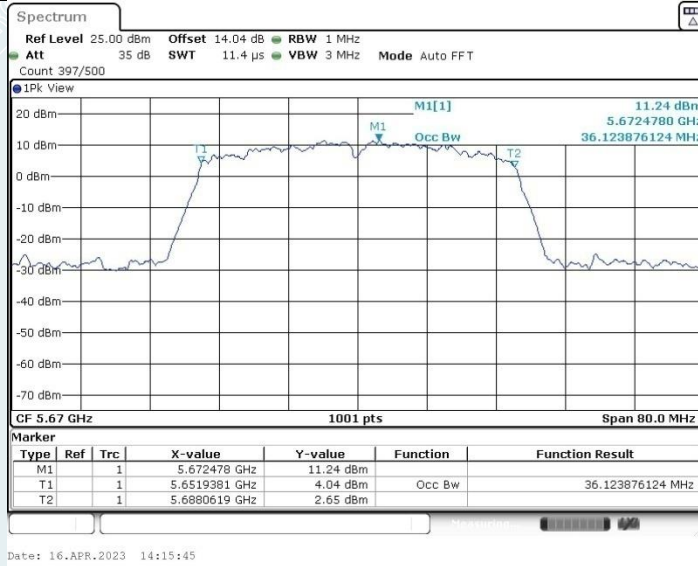

802.11ac VHT40 MIMO_Ant2_5670MHz