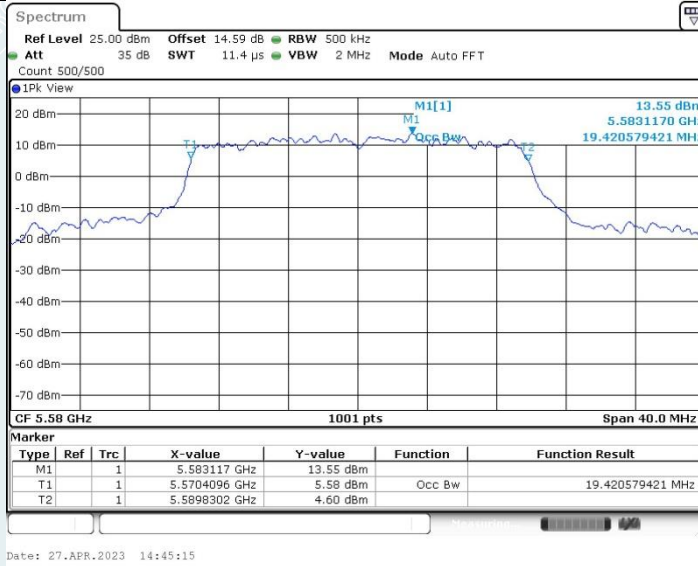

### 802.11ax HE20 MIMO\_Ant2\_5280MHz

802.11ax HE20 MIMO\_Ant1\_5320MHz

802.11ax HE20 MIMO\_Ant2\_5320MHz

802.11ax HE20 MIMO\_Ant1\_5500MHz

802.11ax HE20 MIMO\_Ant2\_5500MHz

802.11ax HE20 MIMO\_Ant1\_5580MHz

802.11ax HE20 MIMO\_Ant2\_5580MHz