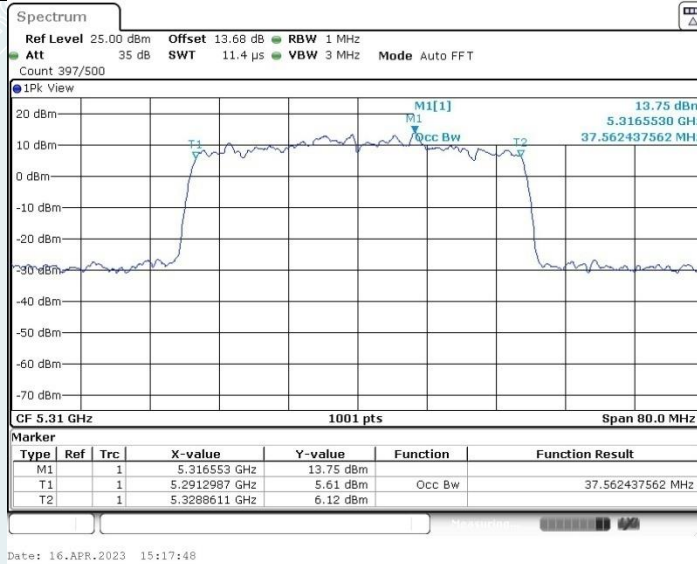

802.11ax HE40 MIMO_Ant2_5310MHz