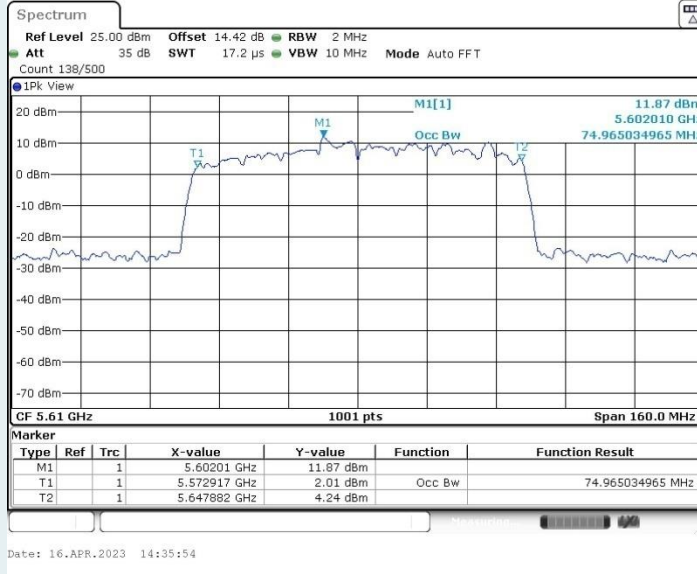

### 802.11ac VHT80 MIMO\_Ant2\_5210MHz

802.11ac VHT80 MIMO\_Ant1\_5290 MHz

802.11ac VHT80 MIMO\_Ant2\_5290 MHz

802.11ac VHT80 MIMO\_Ant1\_5530 MHz

802.11ac VHT80 MIMO\_Ant2\_5530 MHz

802.11ac VHT80 MIMO\_Ant1\_5610 MHz