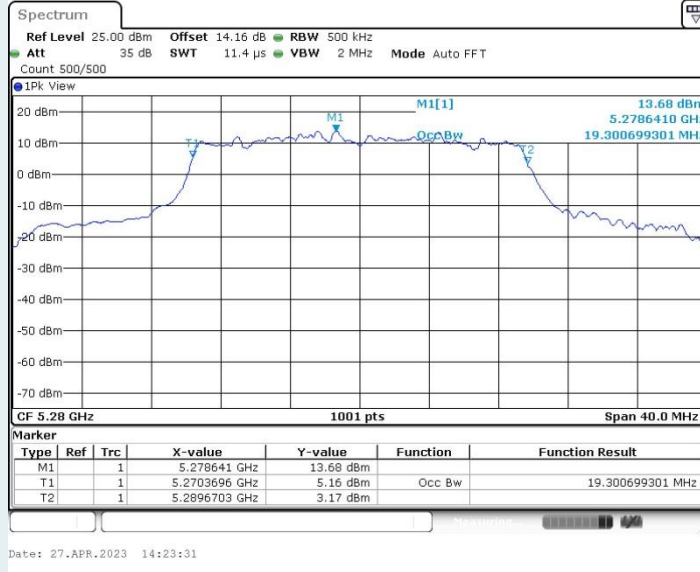

802.11ax HE20 MIMO_Ant1_5280MHz