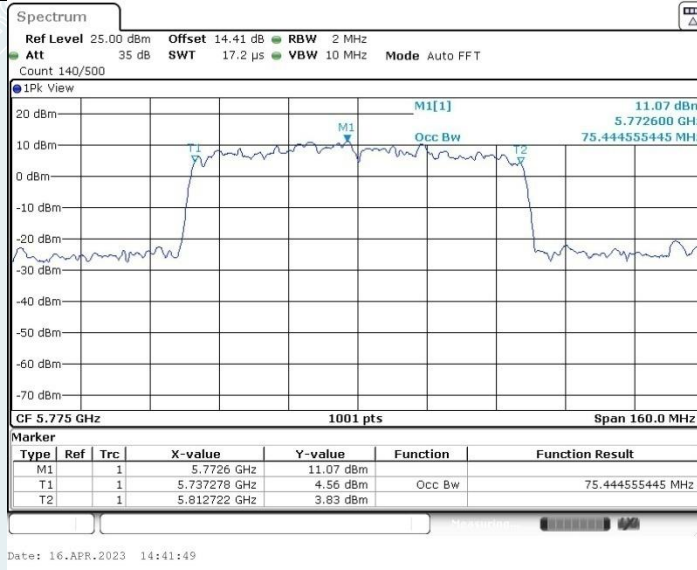

802.11ac VHT80 MIMO_Ant2_5775MHz