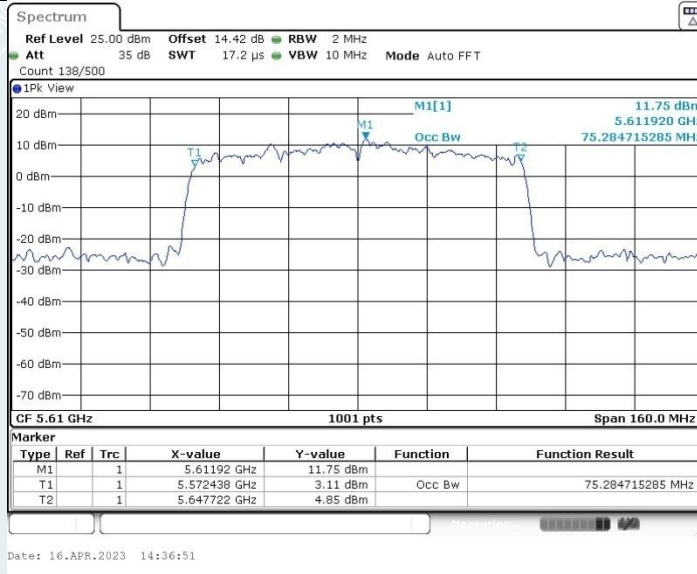

802.11ac VHT80 MIMO_Ant2_5610 MHz

Date: 16.APR.2023 14:36:51