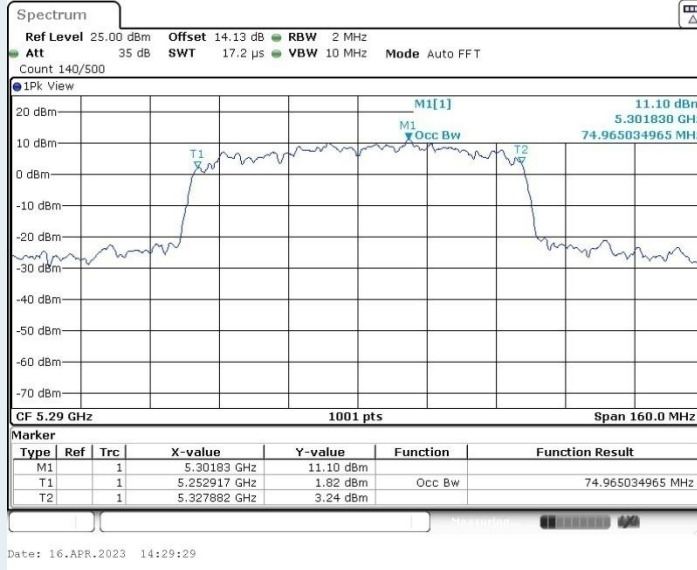

802.11ac VHT80 MIMO_Ant1_5290 MHz