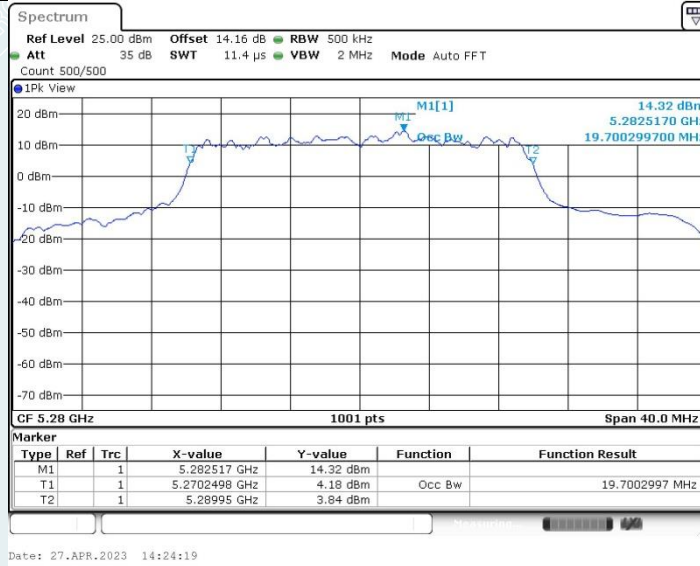

802.11ax HE20 MIMO_Ant2_5280MHz