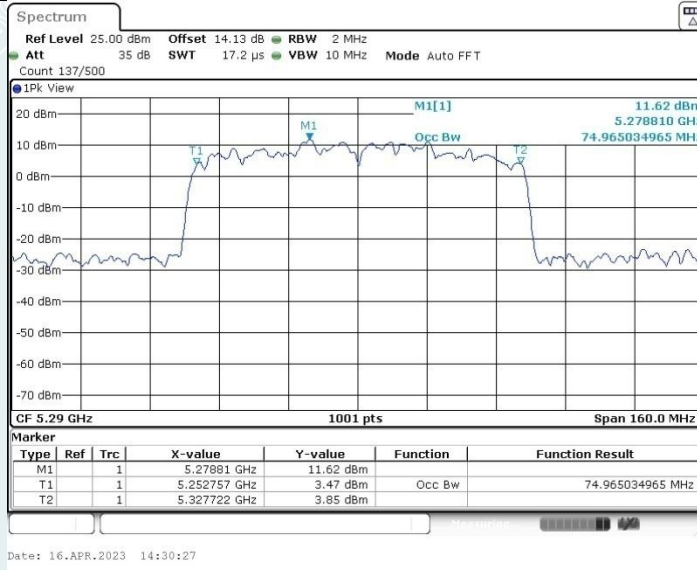

802.11ac VHT80 MIMO_Ant2_5290 MHz