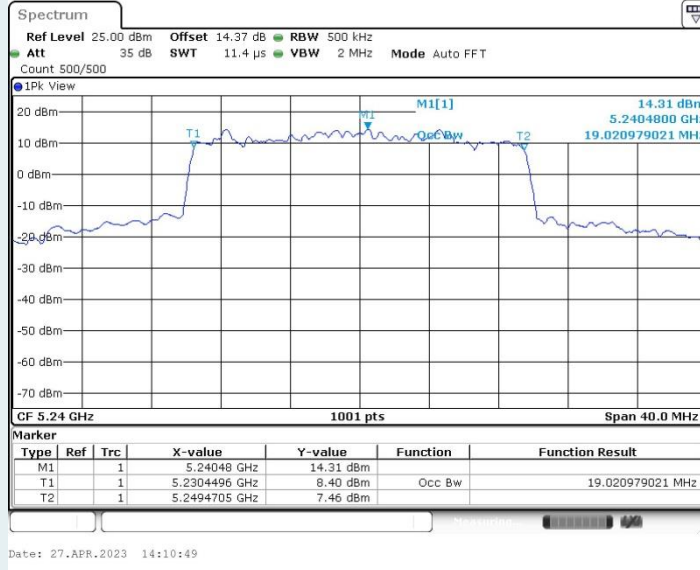

### 802.11ax HE20 MIMO\_Ant2\_5180MHz

802.11ax HE20 MIMO\_Ant1\_5200MHz

Date: 27.APR.2023 14:00:29

802.11ax HE20 MIMO\_Ant2\_5200MHz

Date: 27.APR.2023 14:01:20

802.11ax HE20 MIMO\_Ant1\_5240MHz

802.11ax HE20 MIMO\_Ant2\_5240MHz

### 802.11ax HE20 MIMO\_Ant1\_5260MHz