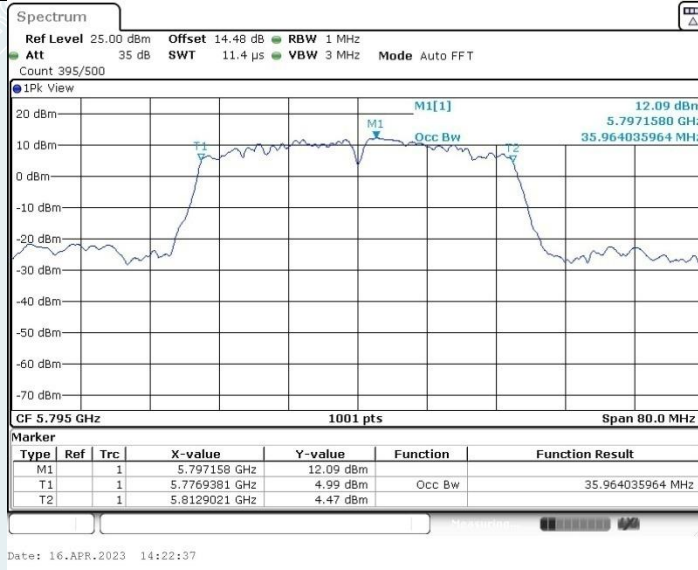

802.11ac VHT40 MIMO_Ant2_5795MHz