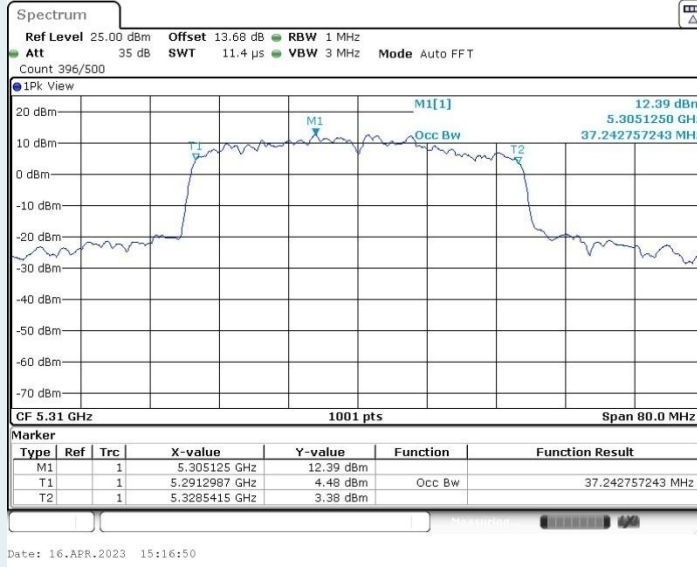

802.11ax HE40 MIMO_Ant1_5310MHz