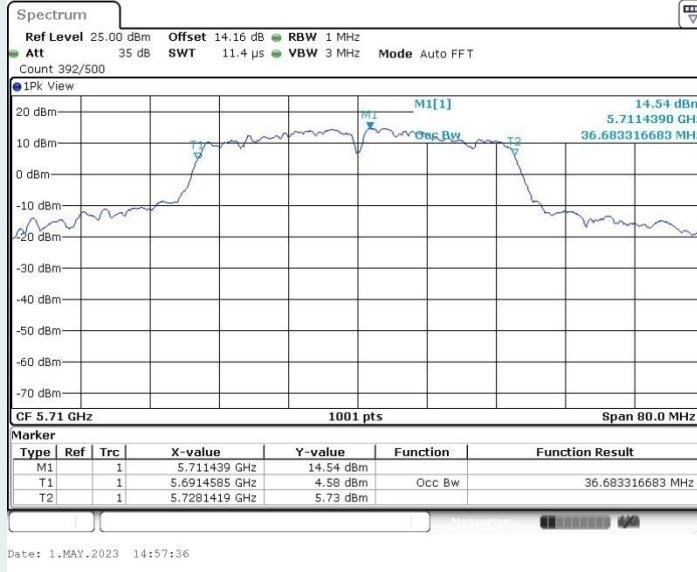

### 802.11ac VHT40 MIMO\_Ant2\_5550MHz

802.11ac VHT40 MIMO\_Ant1\_5670MHz

802.11ac VHT40 MIMO\_Ant2\_5670MHz

802.11ac VHT40 MIMO\_Ant1\_5710MHz

802.11ac VHT40 MIMO\_Ant2\_5710MHz