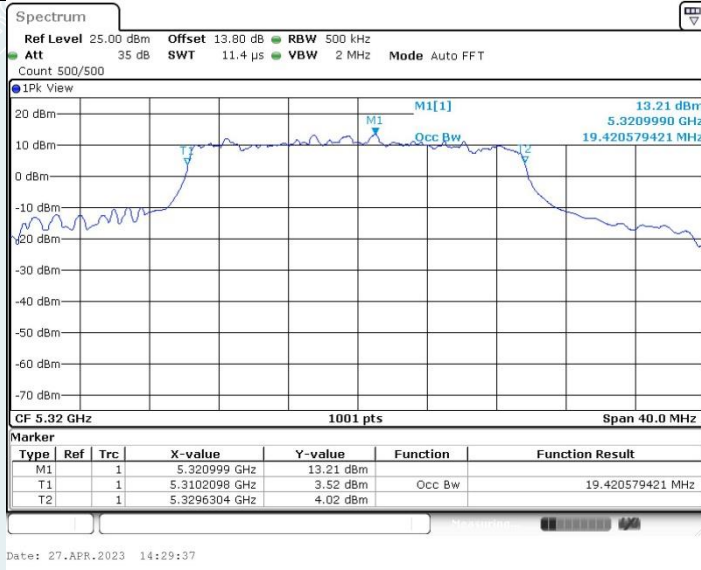

### 802.11ax HE20 MIMO\_Ant2\_5260MHz

### 802.11ax HE20 MIMO\_Ant1\_5280MHz

### 802.11ax HE20 MIMO\_Ant2\_5280MHz

802.11ax HE20 MIMO\_Ant1\_5320MHz

802.11ax HE20 MIMO\_Ant2\_5320MHz

802.11ax HE20 MIMO\_Ant1\_5500MHz

802.11ax HE20 MIMO\_Ant2\_5500MHz

802.11ax HE20 MIMO\_Ant1\_5580MHz