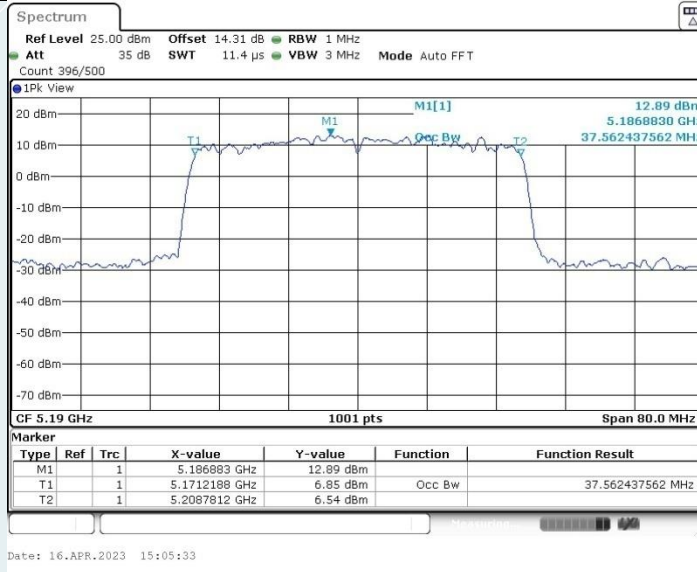

### 802.11ax HE20 MIMO\_Ant2\_5700MHz

802.11ax HE20 MIMO\_Ant1\_5720MHz

802.11ax HE20 MIMO\_Ant2\_5720MHz

802.11ax HE20 MIMO\_Ant1\_5745MHz

802.11ax HE20 MIMO\_Ant2\_5745MHz

802.11ax HE20 MIMO\_Ant1\_5785MHz

802.11ax HE20 MIMO\_Ant2\_5785MHz

802.11ax HE20 MIMO\_Ant1\_5825MHz

802.11ax HE20 MIMO\_Ant2\_5825MHz

802.11ax HE40 MIMO\_Ant1\_5190MHz

802.11ax HE40 MIMO\_Ant2\_5190MHz

802.11ax HE40 MIMO\_Ant1\_5230MHz

802.11ax HE40 MIMO\_Ant2\_5230MHz

### 802.11ax HE40 MIMO\_Ant1\_5270MHz