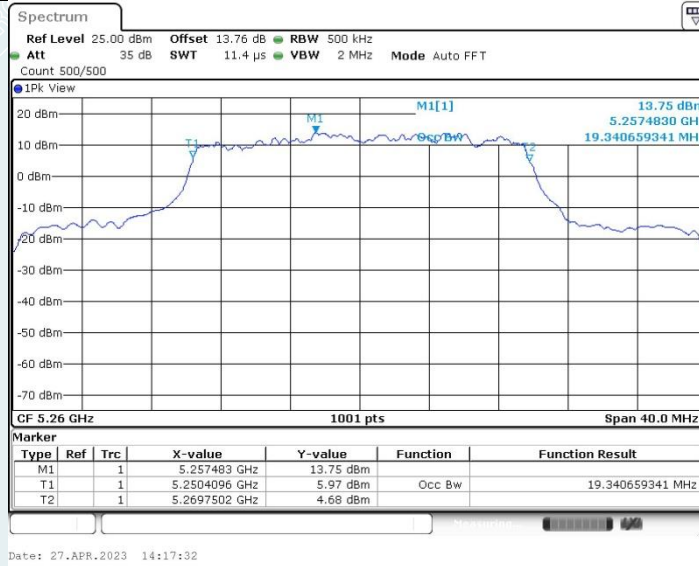

802.11ax HE20 MIMO_Ant2_5260MHz