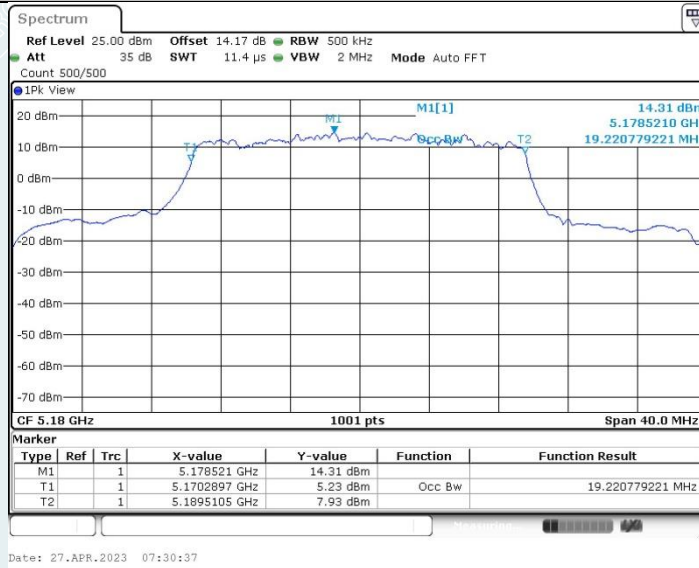

802.11ax HE20 MIMO_Ant2_5180MHz