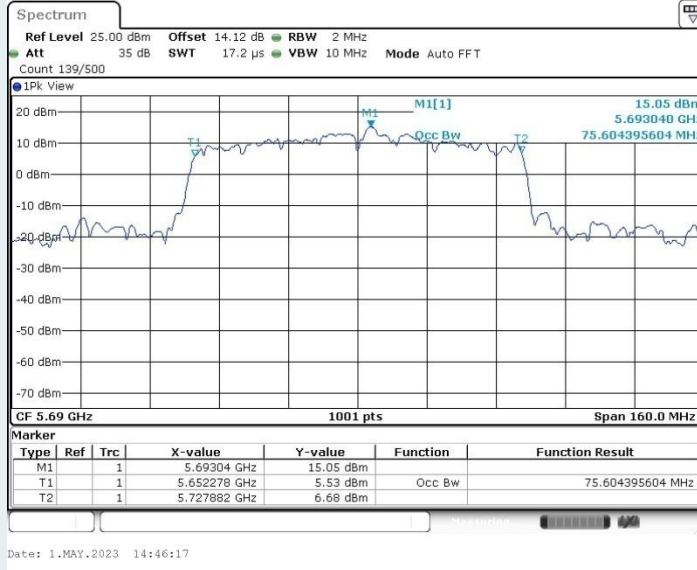

802.11ac VHT80 MIMO_Ant1_5690 MHz