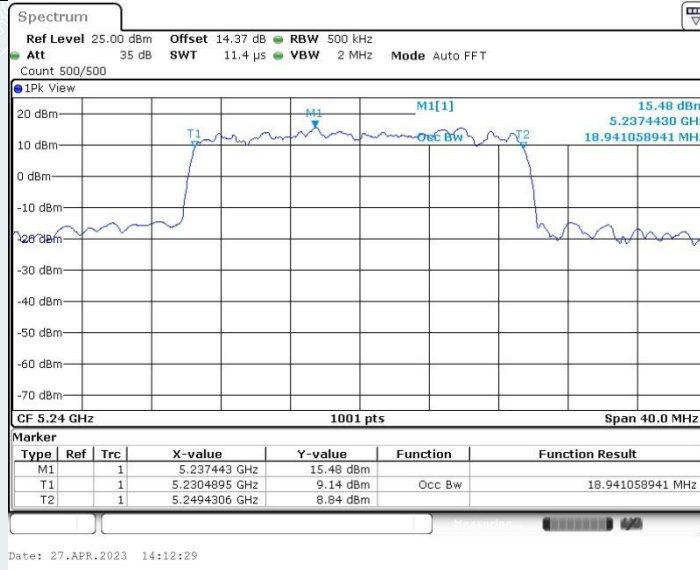

### 802.11ax HE20 MIMO\_Ant2\_5180MHz

802.11ax HE20 MIMO\_Ant1\_5200MHz

Date: 27.APR.2023 14:00:29

802.11ax HE20 MIMO\_Ant2\_5200MHz

Date: 27.APR.2023 14:01:20

802.11ax HE20 MIMO\_Ant1\_5240MHz

802.11ax HE20 MIMO\_Ant2\_5240MHz

### 802.11ax HE20 MIMO\_Ant1\_5260MHz