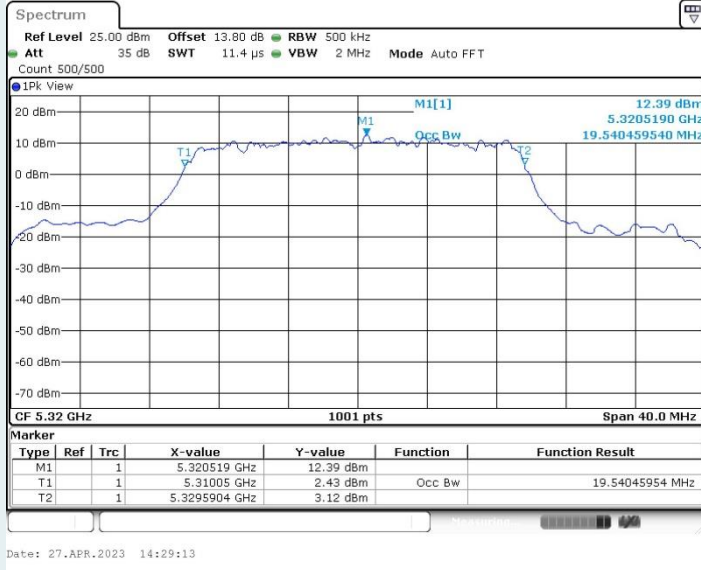

802.11ax HE20 MIMO_Ant1_5320MHz