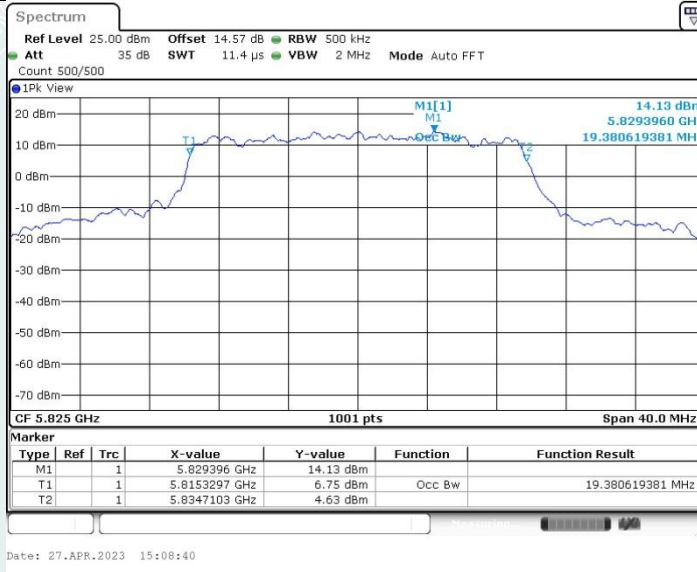

### 802.11ax HE20 MIMO\_Ant2\_5700MHz

802.11ax HE20 MIMO\_Ant1\_5720MHz

802.11ax HE20 MIMO\_Ant2\_5720MHz

802.11ax HE20 MIMO\_Ant1\_5745MHz

802.11ax HE20 MIMO\_Ant2\_5745MHz

802.11ax HE20 MIMO\_Ant1\_5785MHz

802.11ax HE20 MIMO\_Ant2\_5785MHz

802.11ax HE20 MIMO\_Ant1\_5825MHz

802.11ax HE20 MIMO\_Ant2\_5825MHz

802.11ax HE40 MIMO\_Ant1\_5190MHz

802.11ax HE40 MIMO\_Ant2\_5190MHz

802.11ax HE40 MIMO\_Ant1\_5230MHz

802.11ax HE40 MIMO\_Ant2\_5230MHz

### 802.11ax HE40 MIMO\_Ant1\_5270MHz