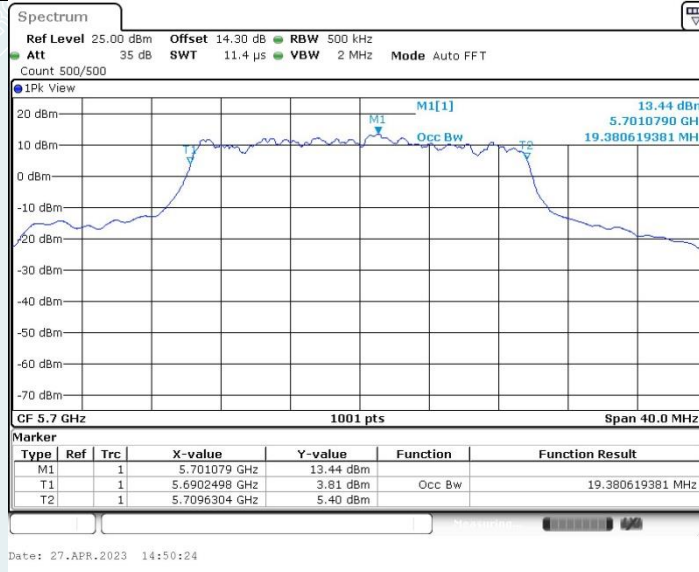

802.11ax HE20 MIMO_Ant2_5700MHz