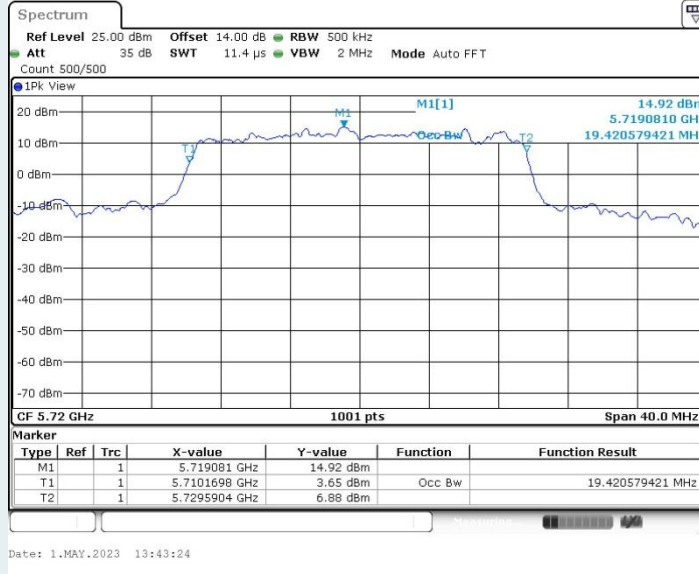

802.11ax HE20 MIMO_Ant1_5720MHz