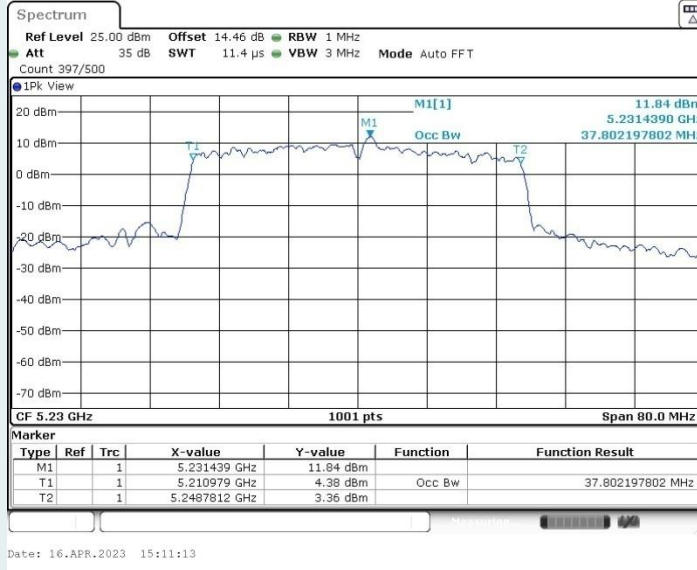

### 802.11ax HE20 MIMO\_Ant2\_5700MHz

802.11ax HE20 MIMO\_Ant1\_5720MHz

802.11ax HE20 MIMO\_Ant2\_5720MHz

802.11ax HE20 MIMO\_Ant1\_5745MHz

802.11ax HE20 MIMO\_Ant2\_5745MHz

802.11ax HE20 MIMO\_Ant1\_5785MHz

802.11ax HE20 MIMO\_Ant2\_5785MHz

802.11ax HE20 MIMO\_Ant1\_5825MHz

802.11ax HE20 MIMO\_Ant2\_5825MHz

802.11ax HE40 MIMO\_Ant1\_5190MHz

802.11ax HE40 MIMO\_Ant2\_5190MHz

802.11ax HE40 MIMO\_Ant1\_5230MHz

802.11ax HE40 MIMO\_Ant2\_5230MHz

### 802.11ax HE40 MIMO\_Ant1\_5270MHz