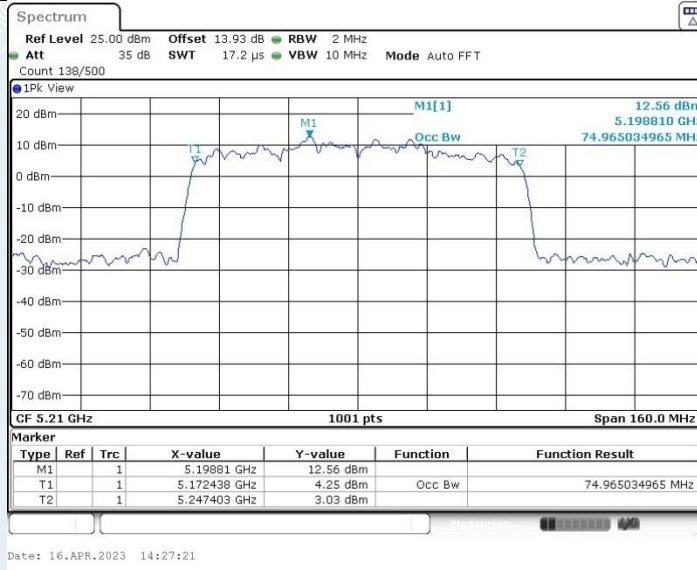

802.11ac VHT80 MIMO_Ant2_5210MHz