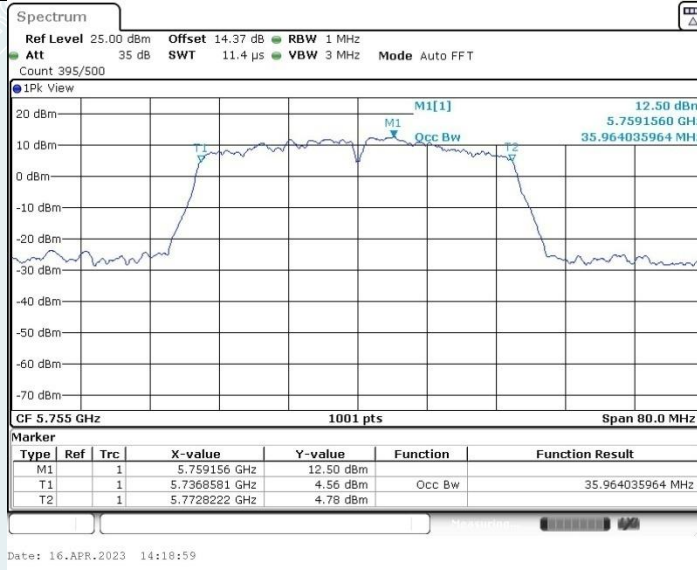

802.11ac VHT40 MIMO_Ant2_5755MHz