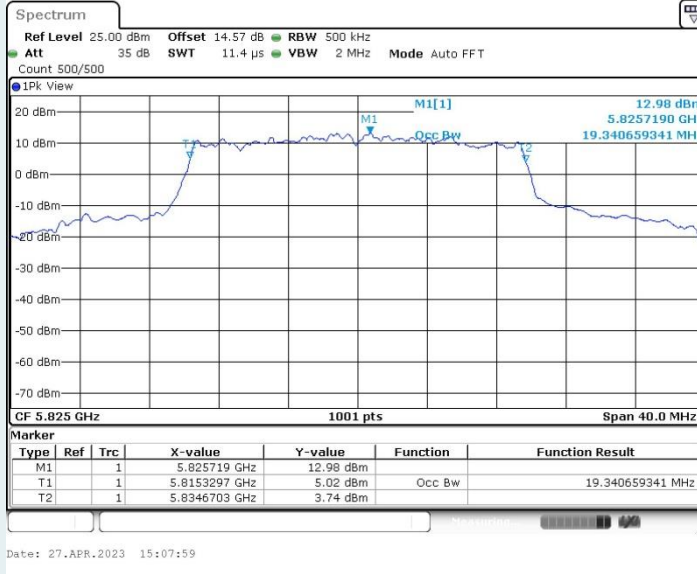

802.11ax HE20 MIMO_Ant1_5825MHz