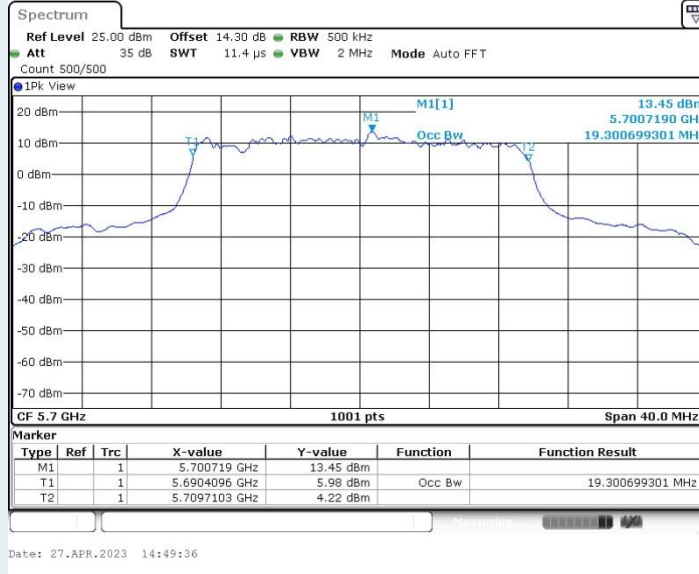

802.11ax HE20 MIMO_Ant1_5700MHz