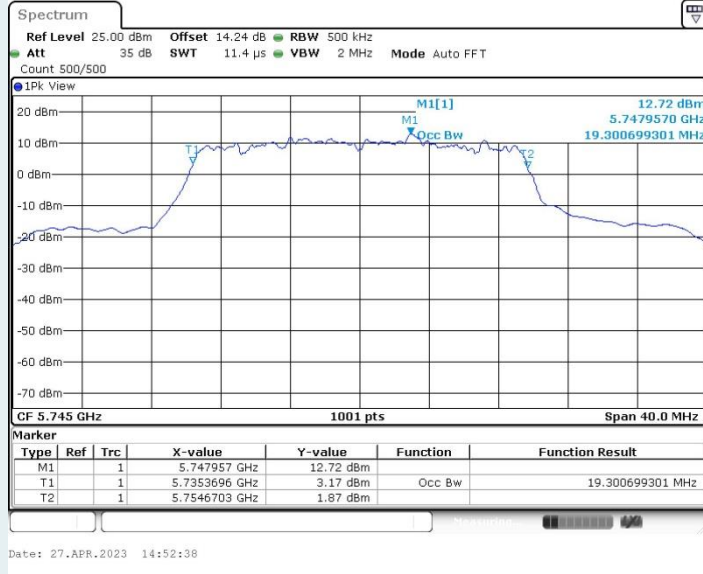

### 802.11ax HE20 MIMO\_Ant1\_5700MHz

### 802.11ax HE20 MIMO\_Ant2\_5700MHz

802.11ax HE20 MIMO\_Ant1\_5720MHz

802.11ax HE20 MIMO\_Ant2\_5720MHz

802.11ax HE20 MIMO\_Ant1\_5745MHz

802.11ax HE20 MIMO\_Ant2\_5745MHz

802.11ax HE20 MIMO\_Ant1\_5785MHz