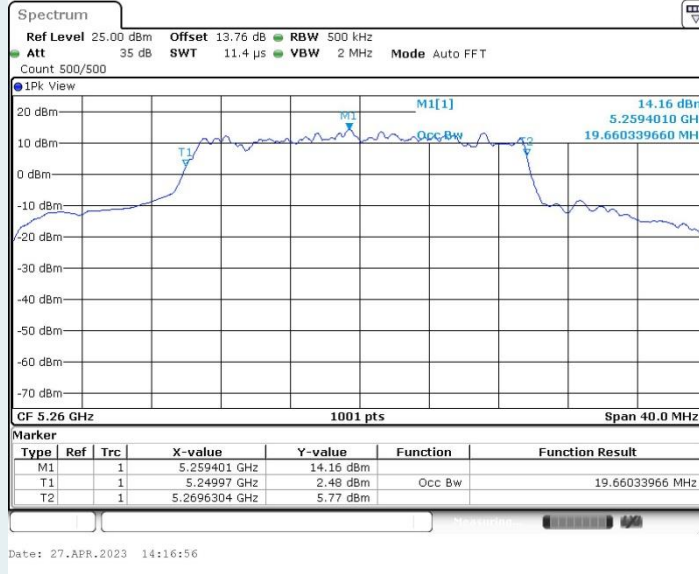

### 802.11ax HE20 MIMO\_Ant2\_5180MHz

802.11ax HE20 MIMO\_Ant1\_5200MHz

Date: 27.APR.2023 14:00:29

802.11ax HE20 MIMO\_Ant2\_5200MHz

Date: 27.APR.2023 14:01:20

802.11ax HE20 MIMO\_Ant1\_5240MHz

802.11ax HE20 MIMO\_Ant2\_5240MHz

### 802.11ax HE20 MIMO\_Ant1\_5260MHz