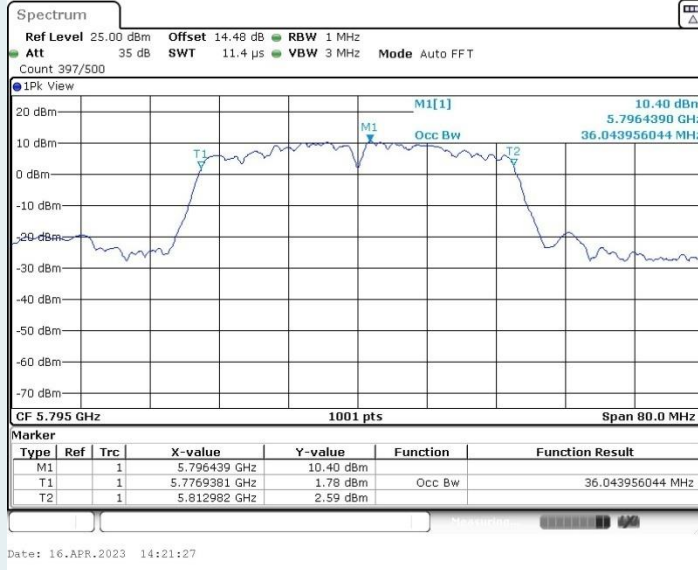

802.11ac VHT40 MIMO_Ant1_5795MHz