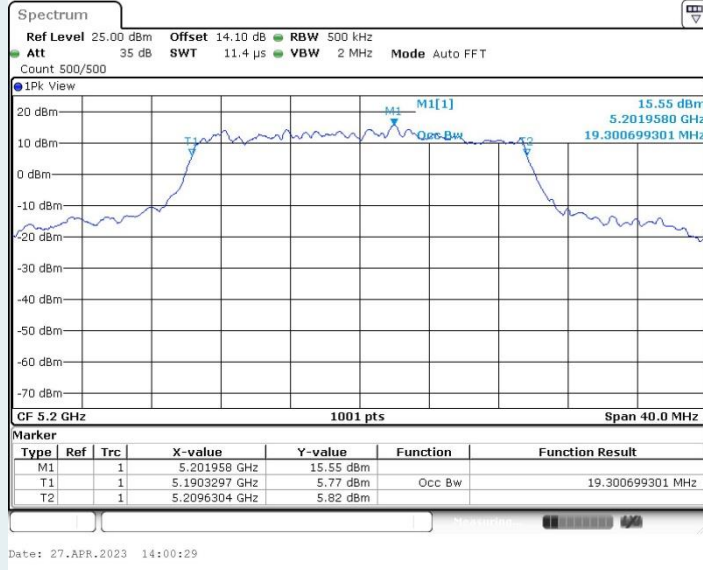

802.11ax HE20 MIMO_Ant1_5200MHz

Date: 27.APR.2023 14:00:29