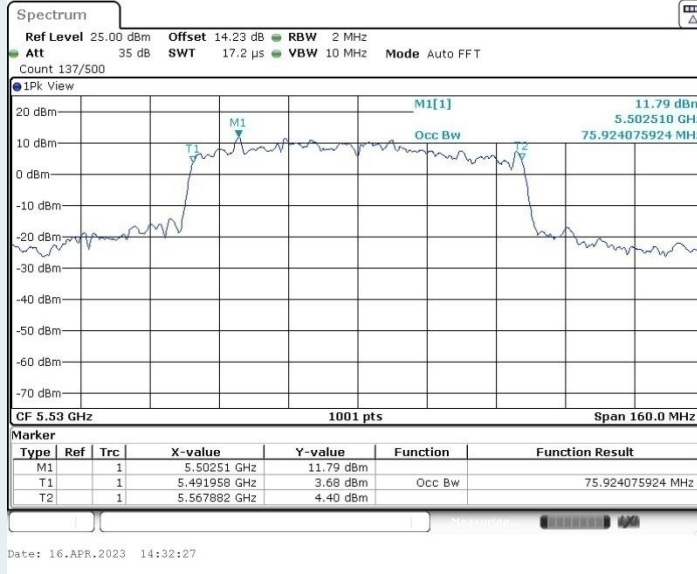

### 802.11ac VHT80 MIMO\_Ant2\_5210MHz

802.11ac VHT80 MIMO\_Ant1\_5290 MHz

802.11ac VHT80 MIMO\_Ant2\_5290 MHz

802.11ac VHT80 MIMO\_Ant1\_5530 MHz

802.11ac VHT80 MIMO\_Ant2\_5530 MHz

802.11ac VHT80 MIMO\_Ant1\_5610 MHz