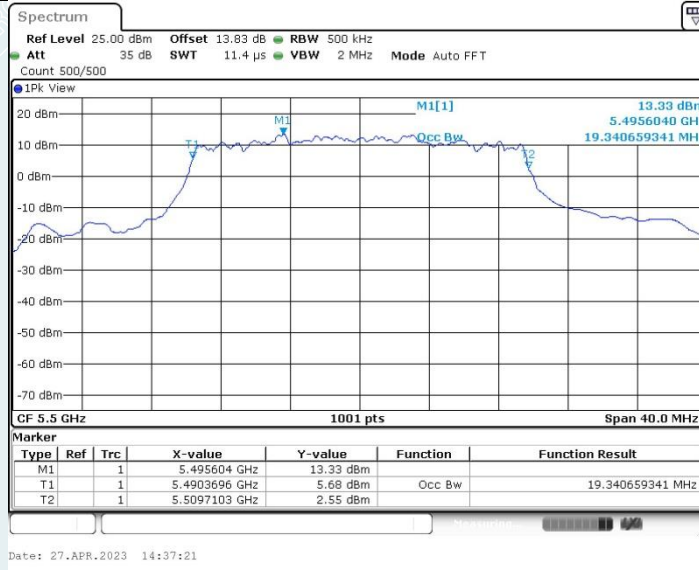

### 802.11ax HE20 MIMO\_Ant2\_5280MHz

802.11ax HE20 MIMO\_Ant1\_5320MHz

802.11ax HE20 MIMO\_Ant2\_5320MHz

802.11ax HE20 MIMO\_Ant1\_5500MHz

802.11ax HE20 MIMO\_Ant2\_5500MHz

802.11ax HE20 MIMO\_Ant1\_5580MHz

802.11ax HE20 MIMO\_Ant2\_5580MHz