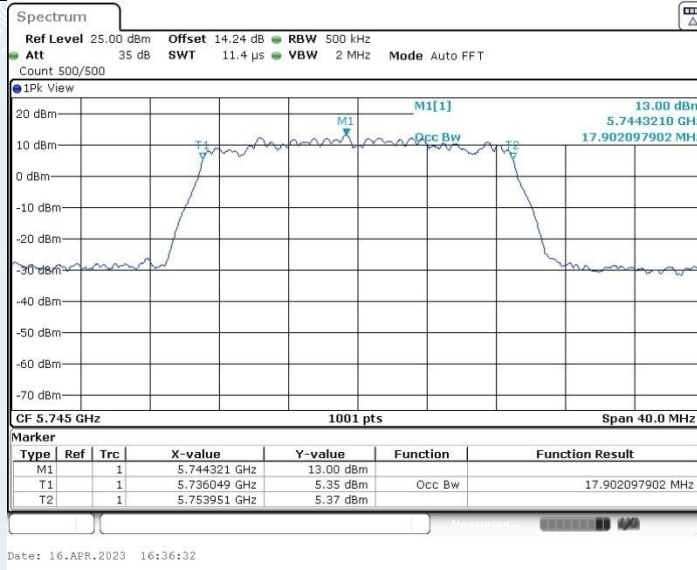

802.11ac VHT20 MIMO_Ant2_5745MHz