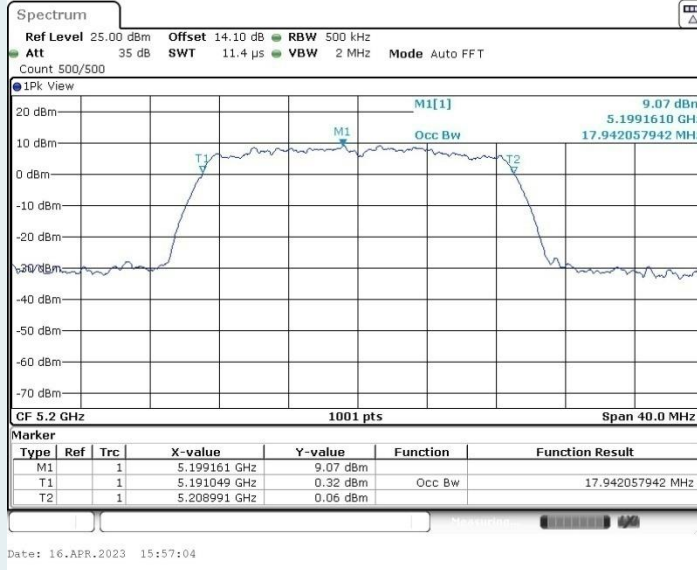

802.11ac VHT20 MIMO_Ant1_5200MHz