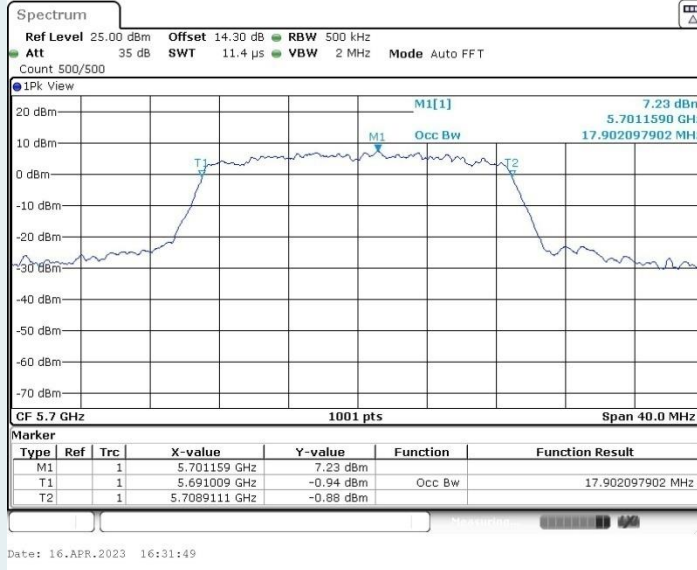

802.11ac VHT20 MIMO_Ant1_5700MHz