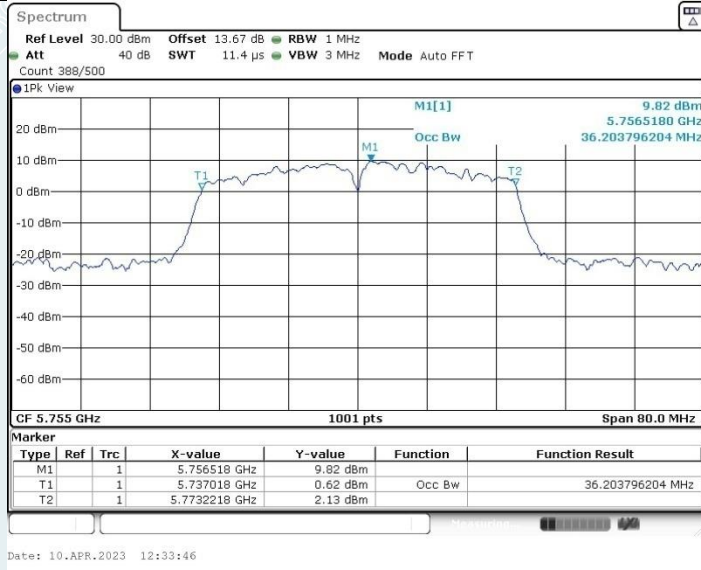

802.11n HT40 MIMO\_Ant2\_5710MHz

Date: 1.MAY.2023 15:16:17

802.11n HT40 MIMO\_Ant1\_5755MHz

Date: 10.APR.2023 12:32:39

802.11n HT40 MIMO\_Ant2\_5755MHz

Date: 10.APR.2023 12:33:46

802.11n HT40 MIMO\_Ant1\_5795MHz