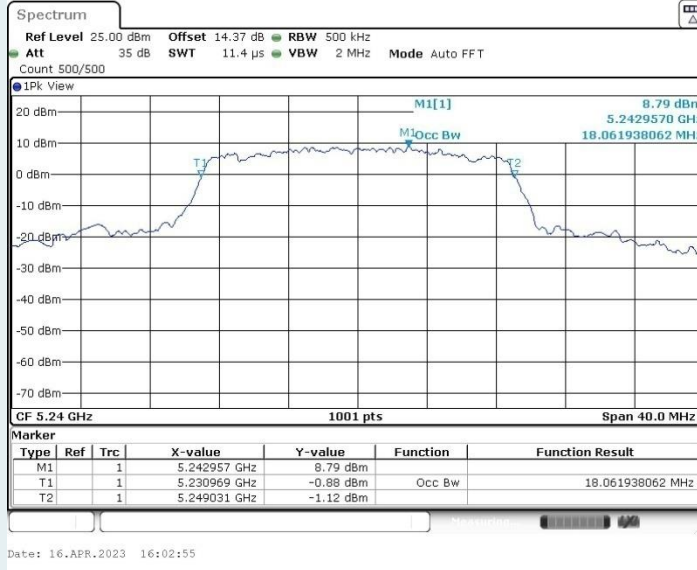

802.11ac VHT20 MIMO_Ant1_5240MHz