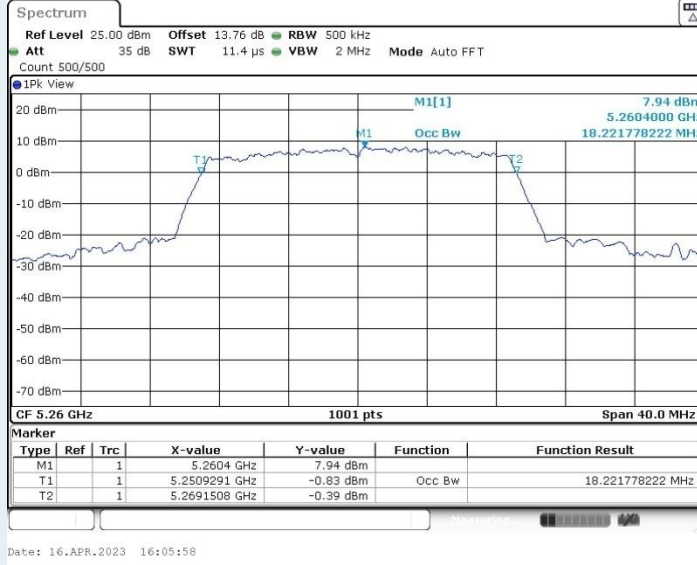

802.11ac VHT20 MIMO_Ant1_5260MHz

Date: 16.APR.2023 16:05:58