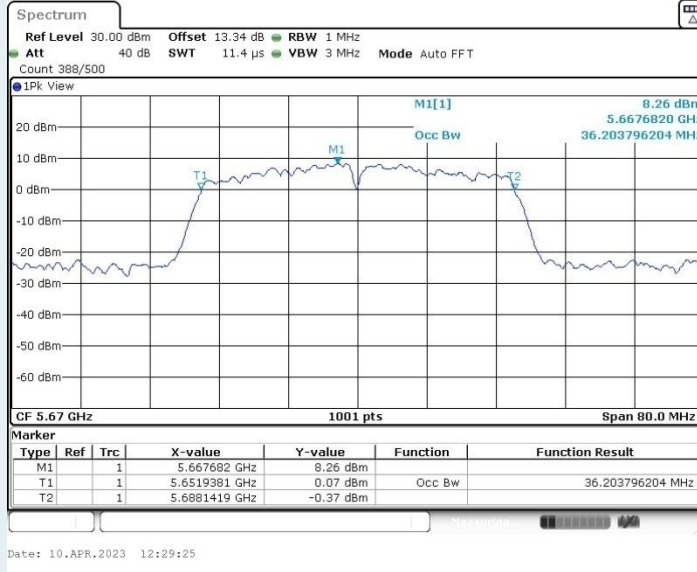

### 802.11n HT40 MIMO\_Ant2\_5510MHz

802.11n HT40 MIMO\_Ant1\_5550MHz

802.11n HT40 MIMO\_Ant2\_5550MHz

802.11n HT40 MIMO\_Ant1\_5670MHz

802.11n HT40 MIMO\_Ant2\_5670MHz

802.11n HT40 MIMO\_Ant1\_5710MHz

Date: 1.MAY.2023 14:01:18