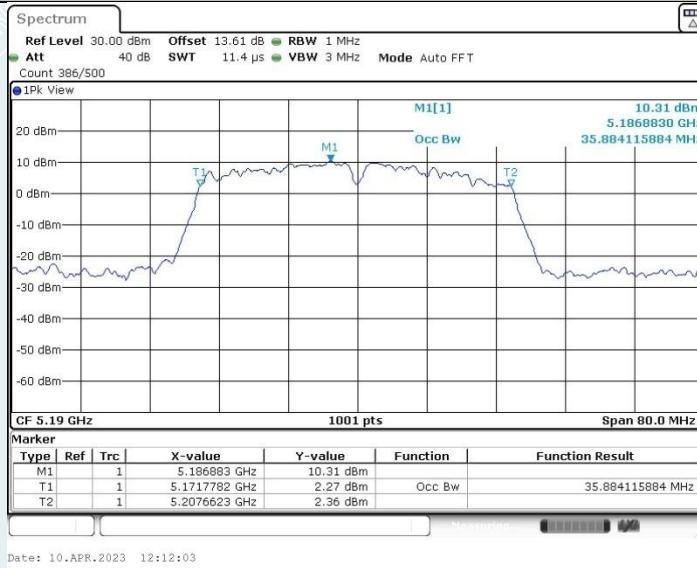

802.11n HT40 MIMO_Ant2_5190MHz