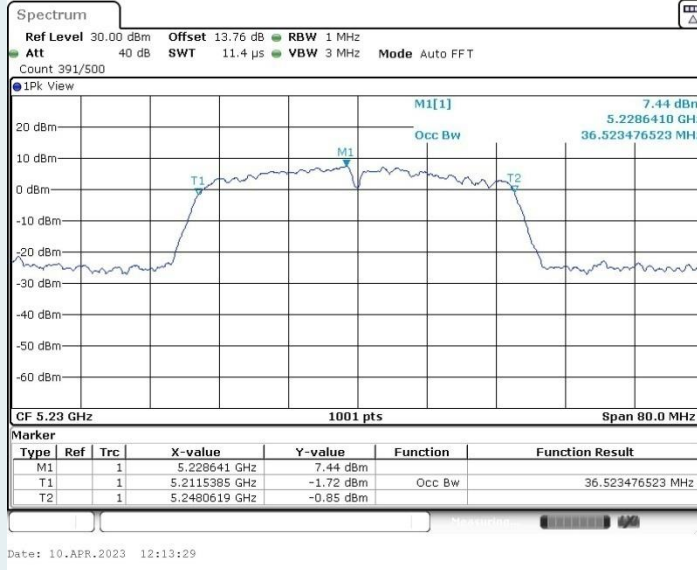

802.11n HT40 MIMO_Ant1_5230MHz