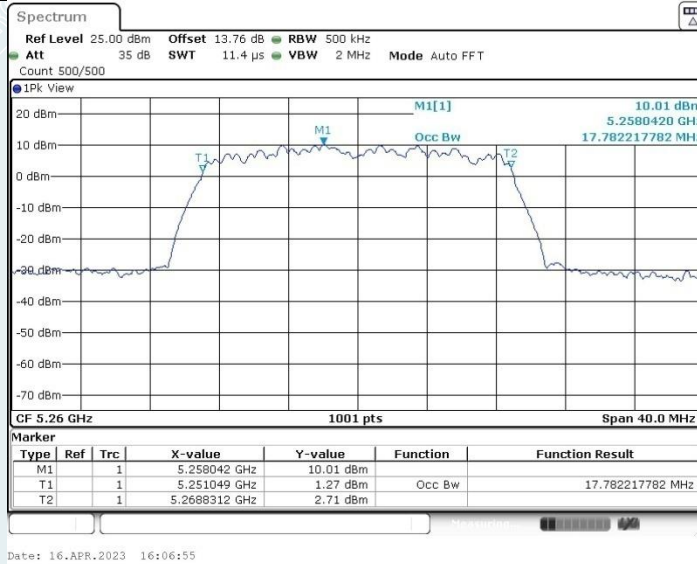

802.11ac VHT20 MIMO_Ant2_5260MHz

Date: 16.APR.2023 16:06:55