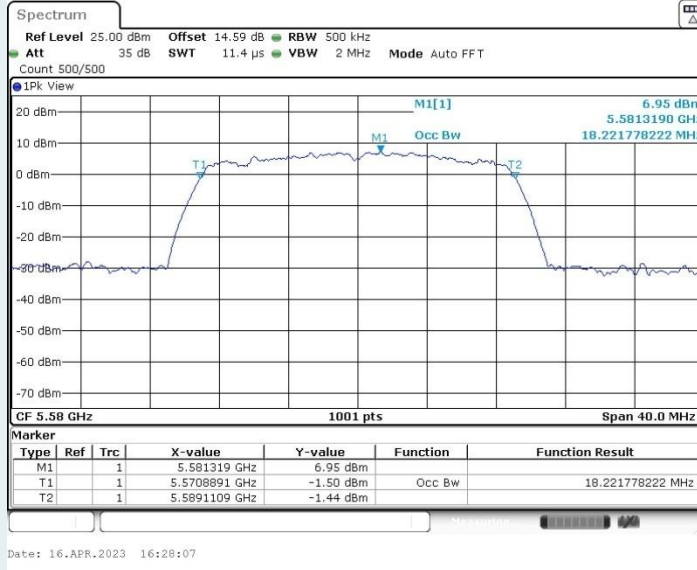

802.11ac VHT20 MIMO_Ant1_5580MHz