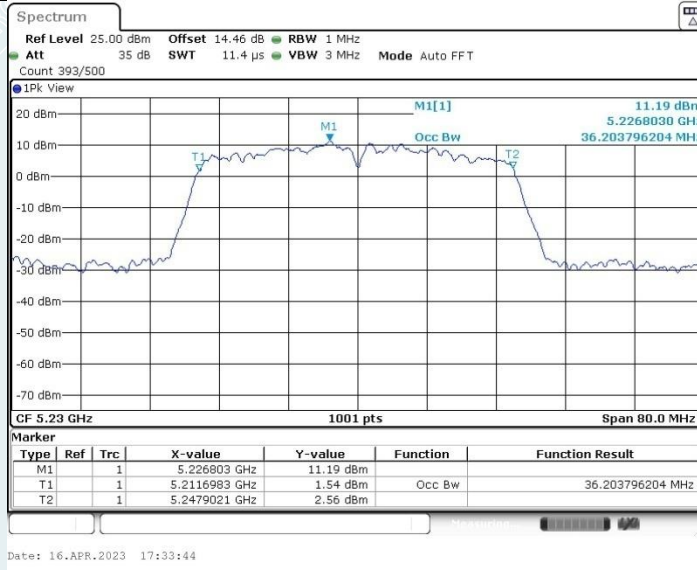

802.11ac VHT40 MIMO_Ant2_5230MHz