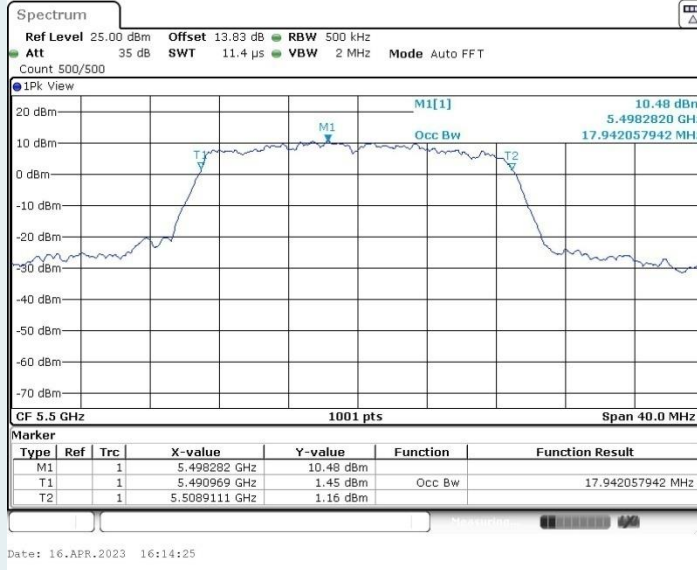

802.11ac VHT20 MIMO_Ant1_5500MHz