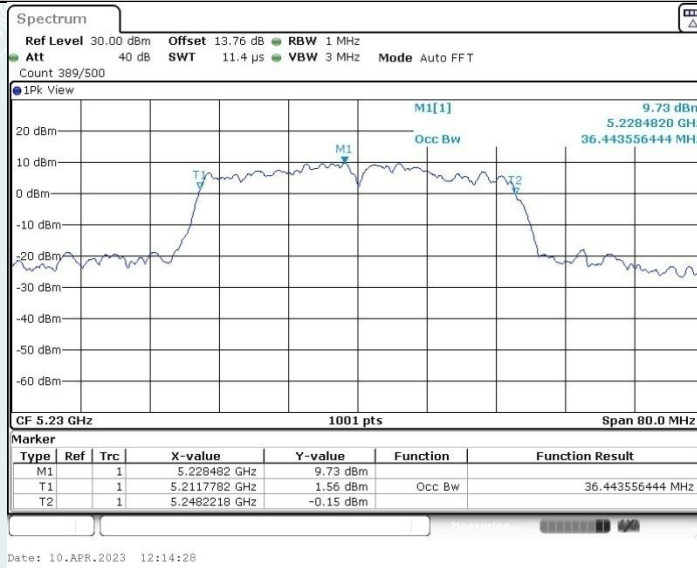

802.11n HT40 MIMO_Ant2_5230MHz