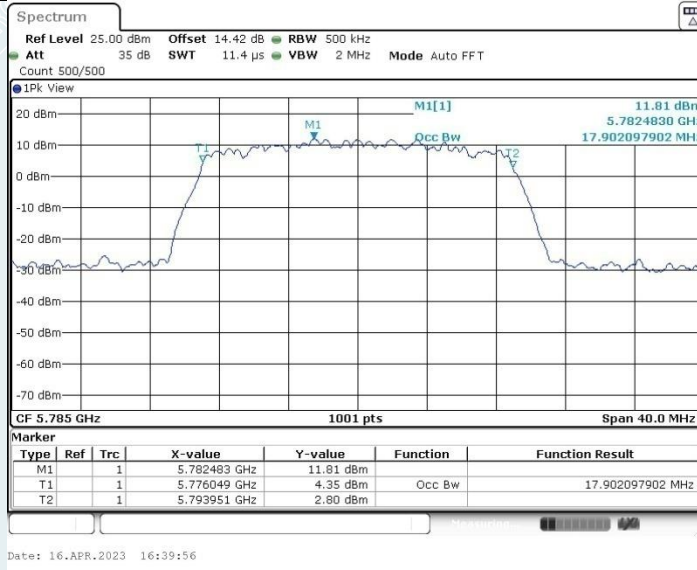

802.11ac VHT20 MIMO_Ant2_5785MHz