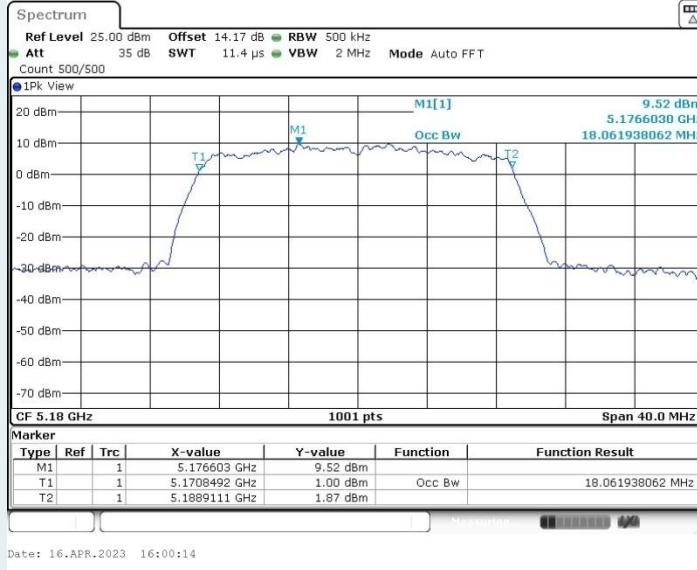

802.11ac VHT20 MIMO_Ant1_5180MHz