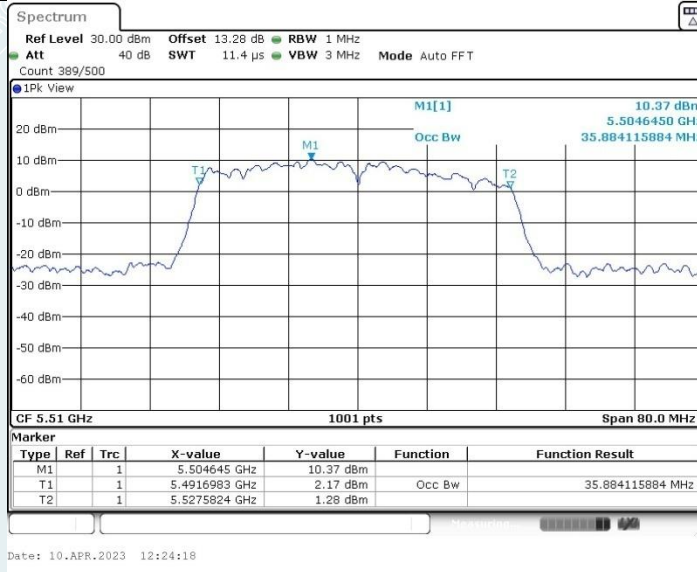

802.11n HT40 MIMO_Ant2_5510MHz