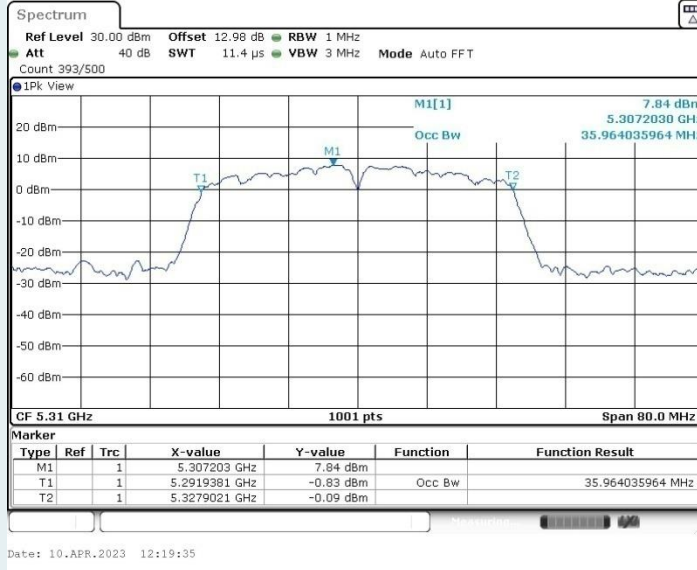

802.11n HT40 MIMO_Ant1_5310MHz