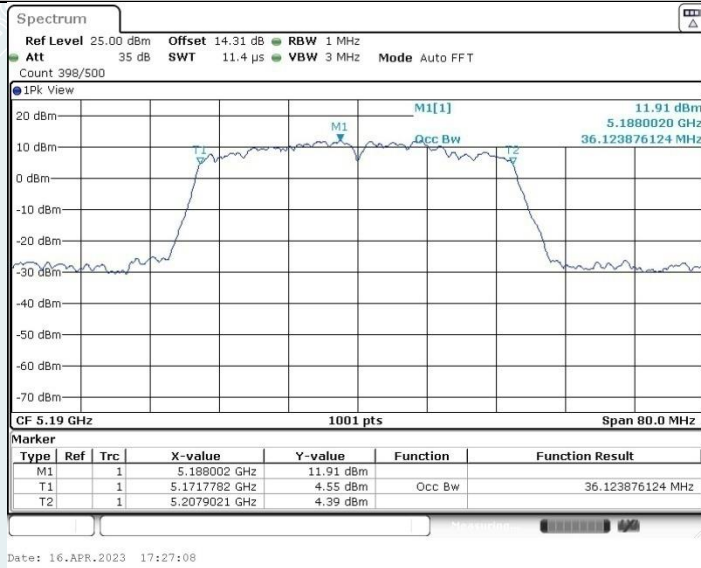

802.11ac VHT40 MIMO_Ant2_5190MHz