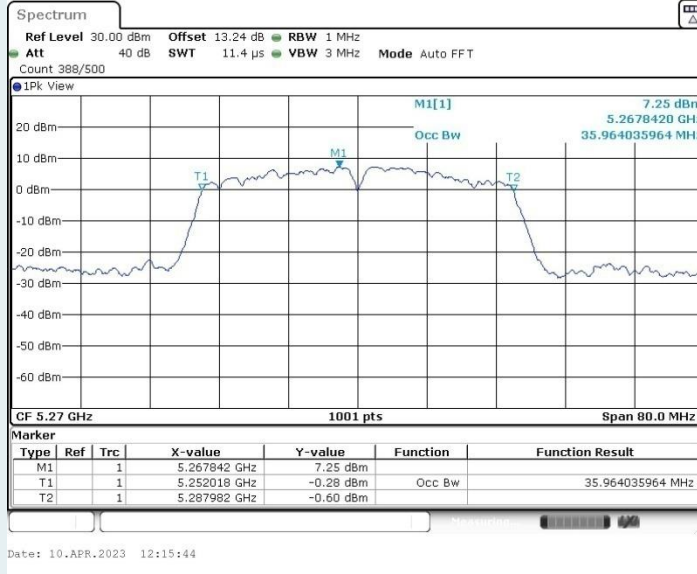

802.11n HT40 MIMO_Ant1_5270MHz