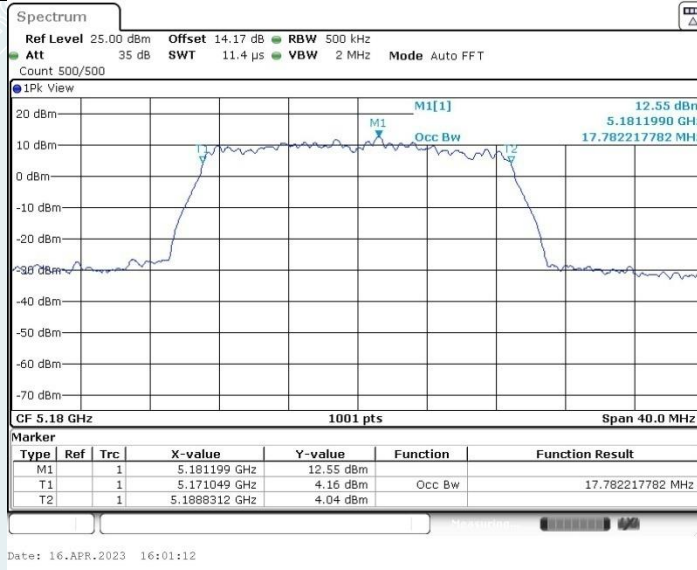

802.11ac VHT20 MIMO_Ant2_5180MHz