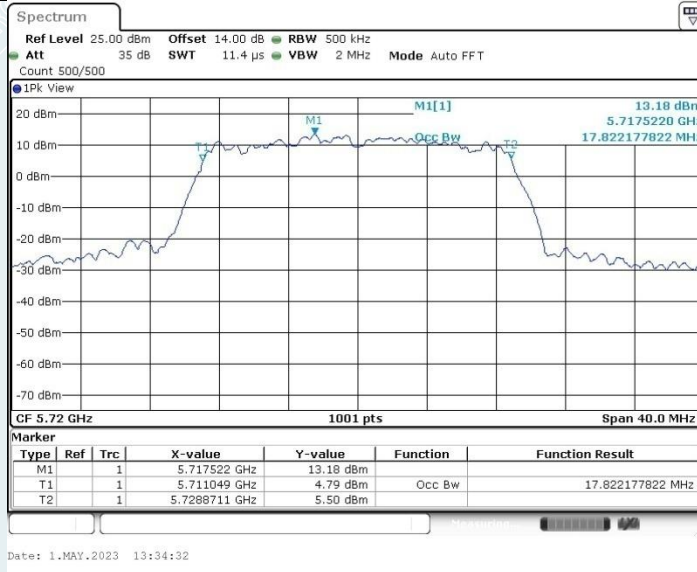

### 802.11ac VHT20 MIMO\_Ant1\_5700MHz

### 802.11ac VHT20 MIMO\_Ant2\_5700MHz

802.11ac VHT20 MIMO\_Ant1\_5720MHz

802.11ac VHT20 MIMO\_Ant2\_5720MHz