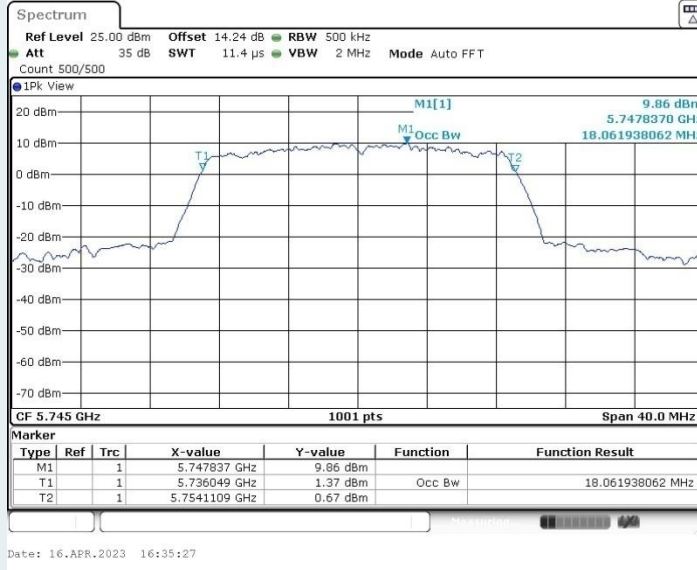

### 802.11ac VHT20 MIMO\_Ant2\_5700MHz

802.11ac VHT20 MIMO\_Ant1\_5720MHz

802.11ac VHT20 MIMO\_Ant2\_5720MHz

### 802.11ac VHT20 MIMO\_Ant1\_5745MHz