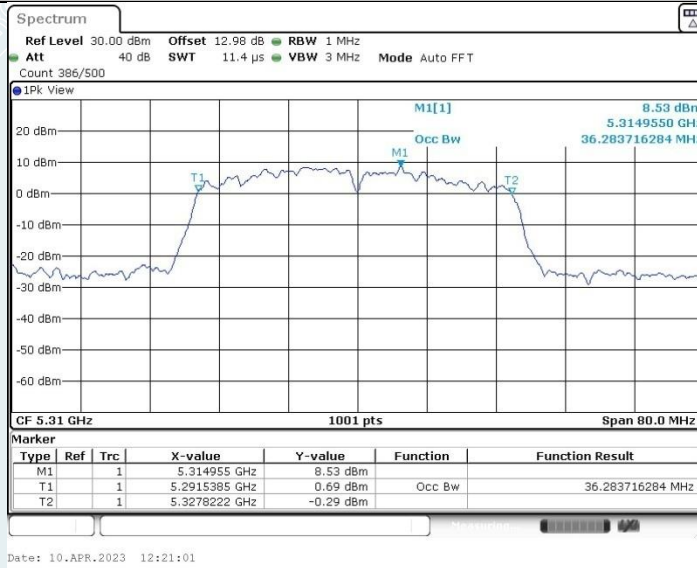

802.11n HT40 MIMO_Ant2_5310MHz