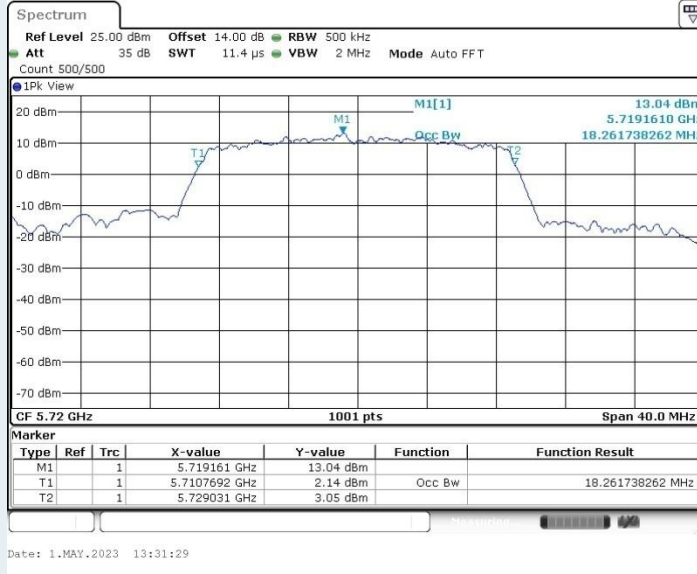

802.11ac VHT20 MIMO_Ant1_5720MHz