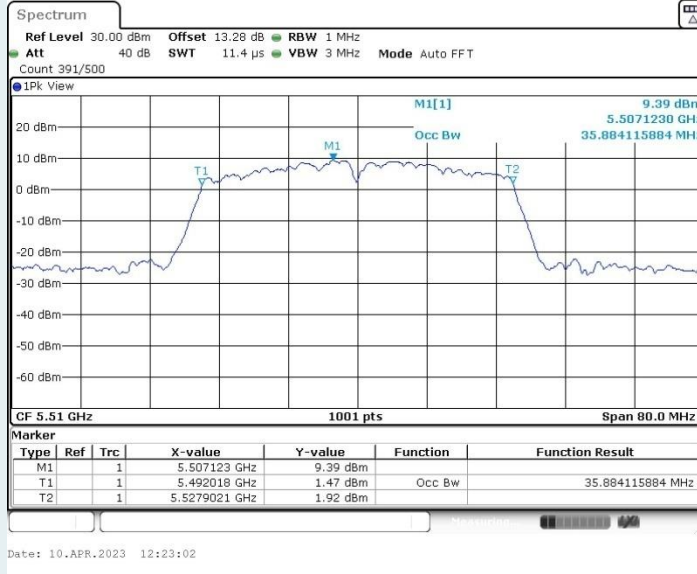

802.11n HT40 MIMO_Ant1_5510MHz