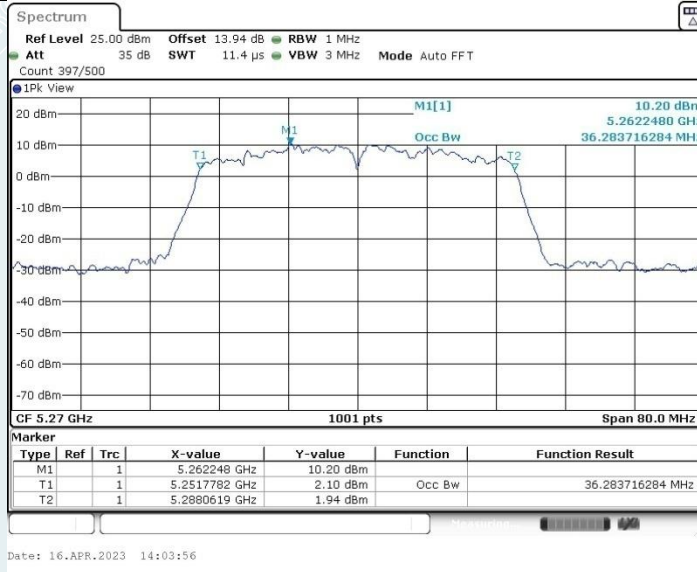

802.11ac VHT40 MIMO_Ant2_5270MHz