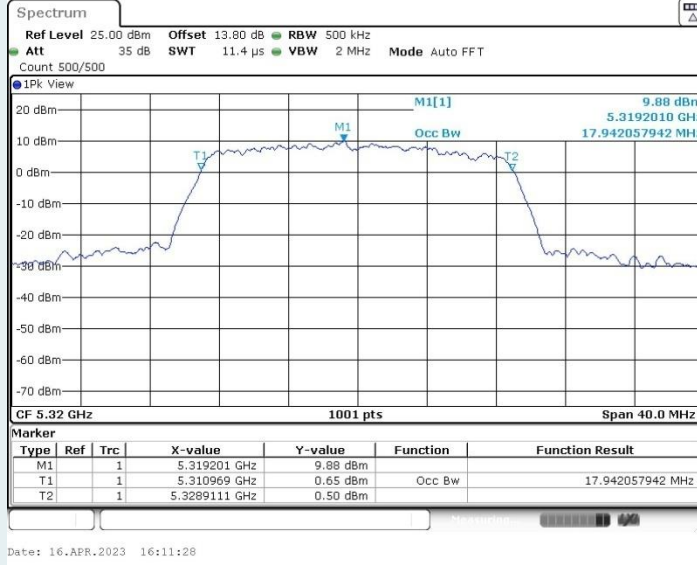

802.11ac VHT20 MIMO_Ant1_5320MHz