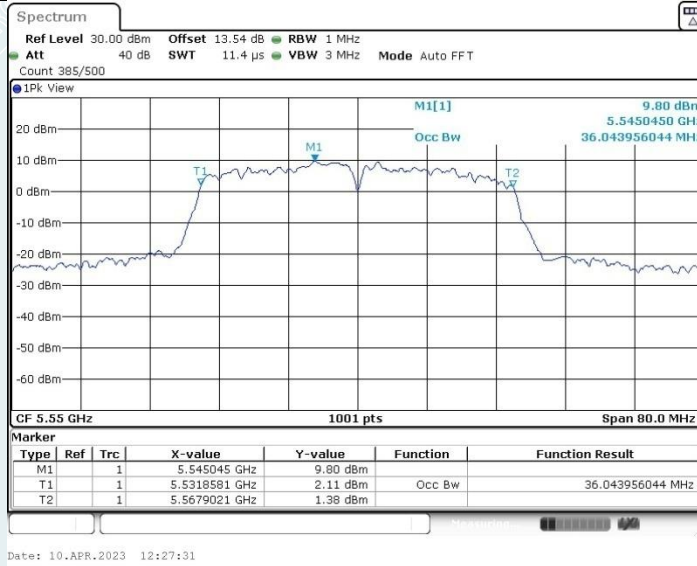

802.11n HT40 MIMO_Ant2_5550MHz