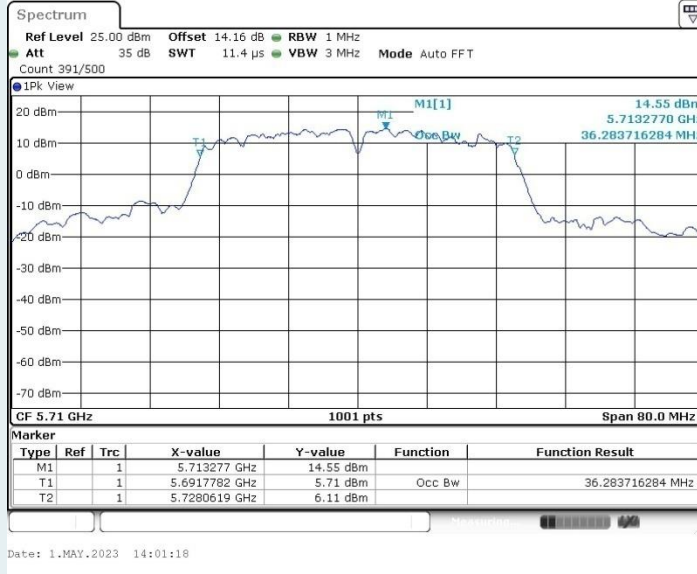

### 802.11n HT40 MIMO\_Ant2\_5510MHz

802.11n HT40 MIMO\_Ant1\_5550MHz

802.11n HT40 MIMO\_Ant2\_5550MHz

802.11n HT40 MIMO\_Ant1\_5670MHz

802.11n HT40 MIMO\_Ant2\_5670MHz

802.11n HT40 MIMO\_Ant1\_5710MHz

Date: 1.MAY.2023 14:01:18