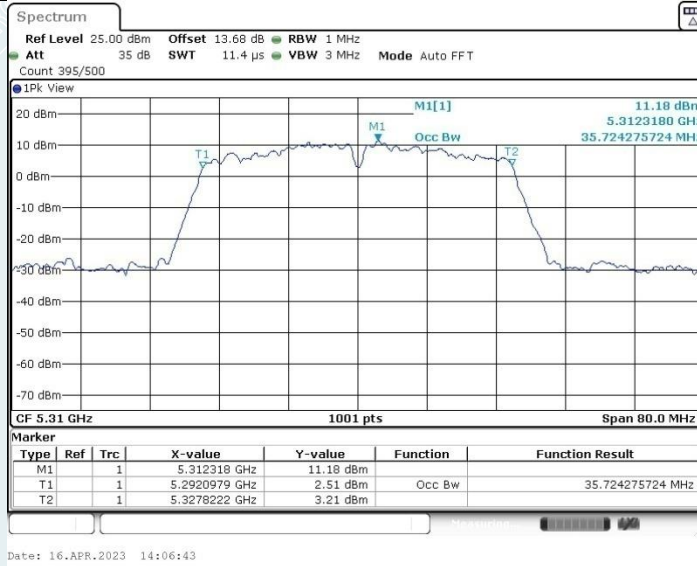

802.11ac VHT40 MIMO_Ant2_5310MHz