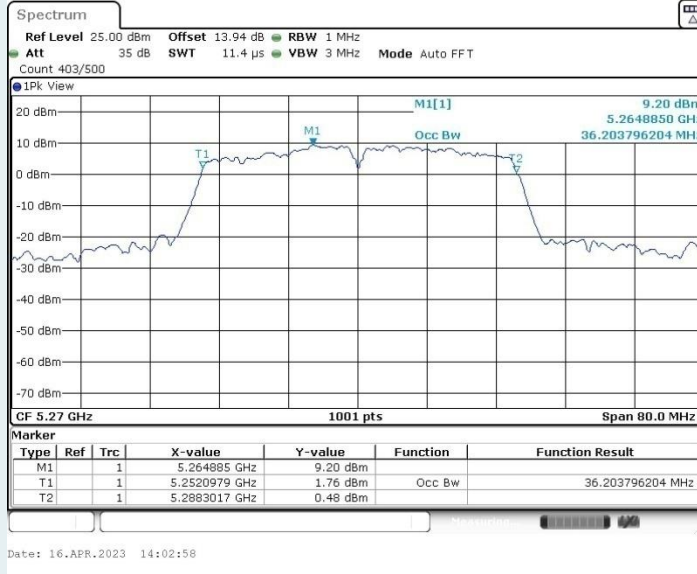

802.11ac VHT40 MIMO_Ant1_5270MHz