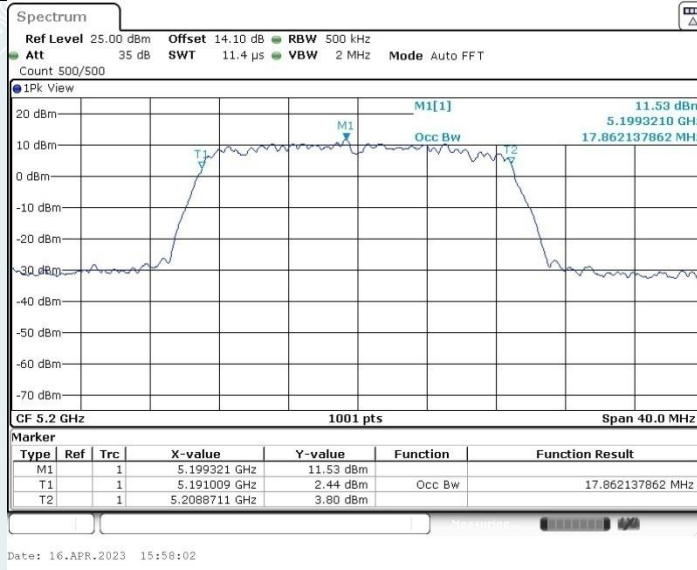

802.11ac VHT20 MIMO_Ant2_5200MHz