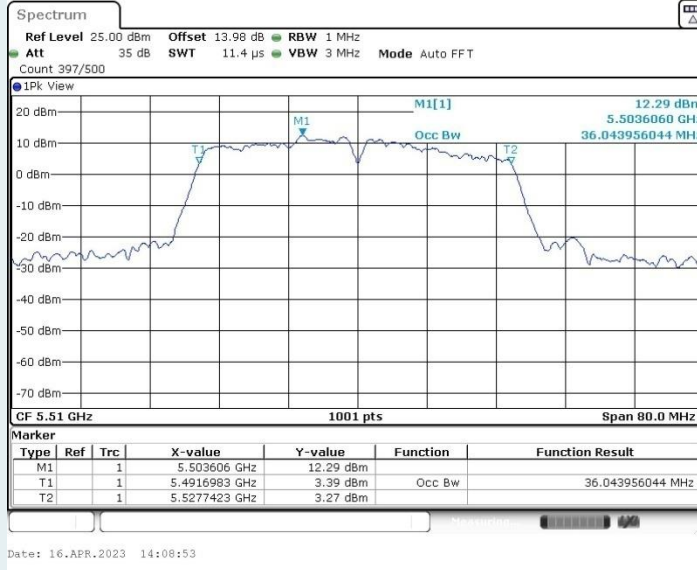

802.11ac VHT40 MIMO_Ant1_5510MHz