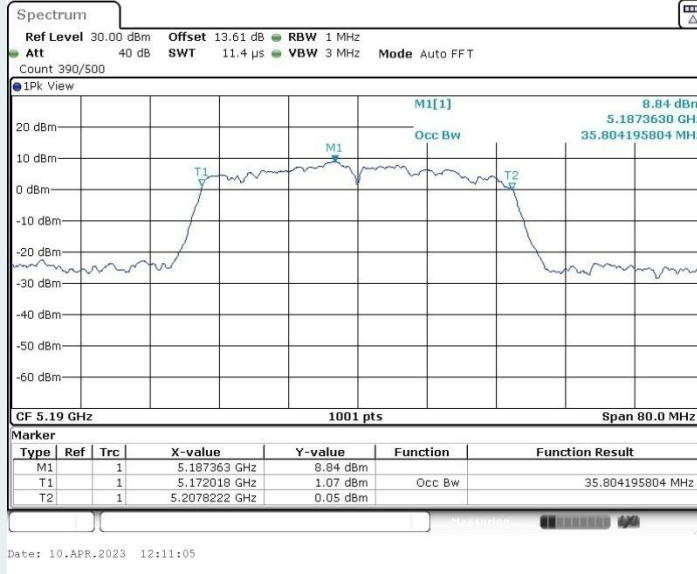

### 802.11n HT40 MIMO\_Ant1\_5190MHz