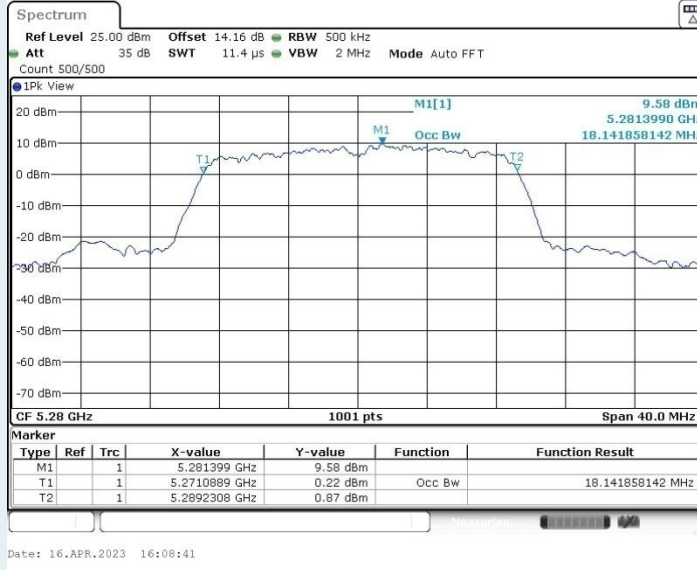

802.11ac VHT20 MIMO_Ant1_5280MHz