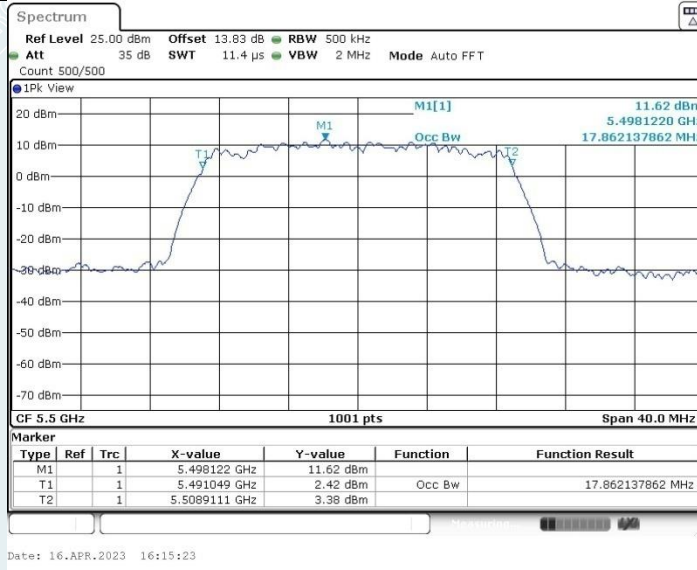

802.11ac VHT20 MIMO_Ant2_5500MHz