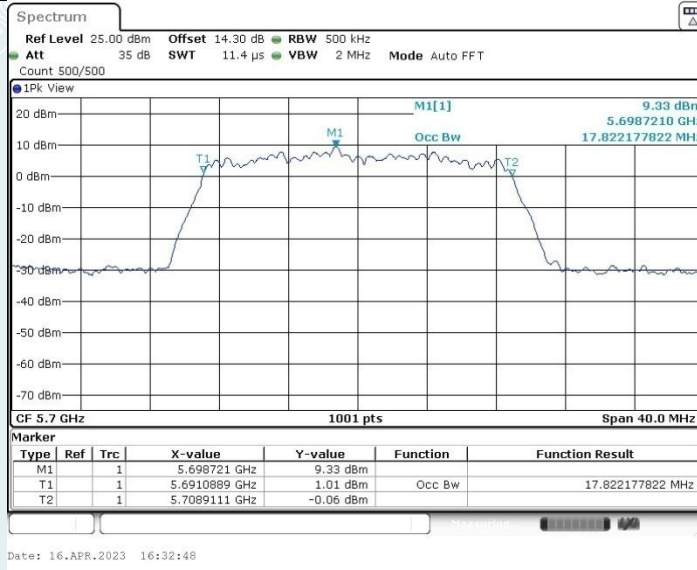

802.11ac VHT20 MIMO_Ant2_5700MHz