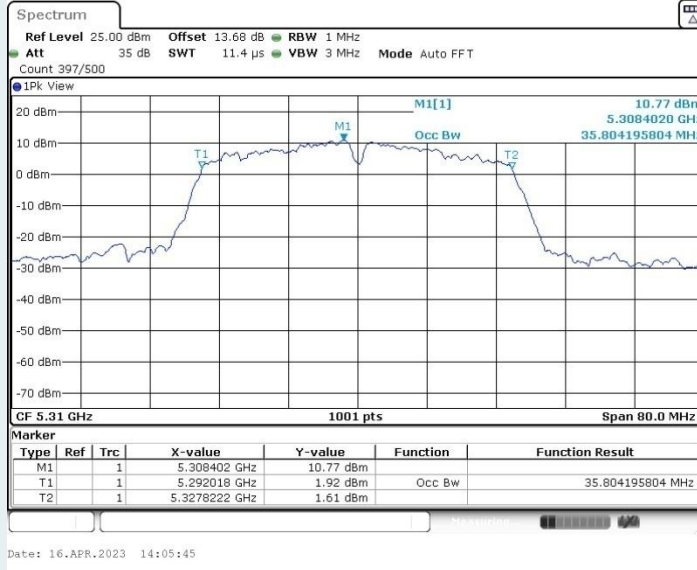

802.11ac VHT40 MIMO_Ant1_5310MHz