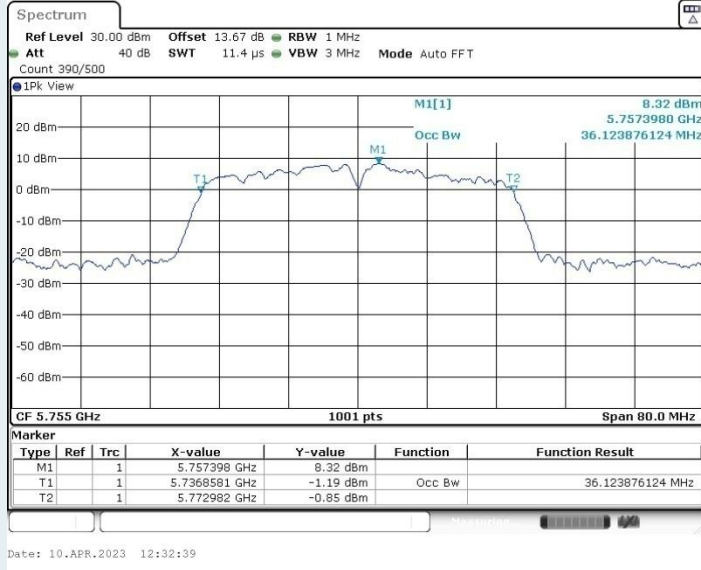

802.11n HT40 MIMO_Ant1_5755MHz

Date: 10.APR.2023 12:32:39