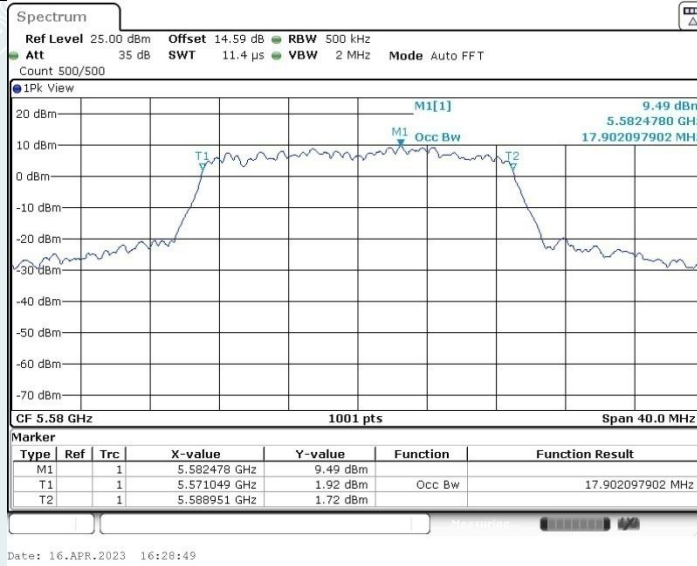

802.11ac VHT20 MIMO_Ant2_5580MHz