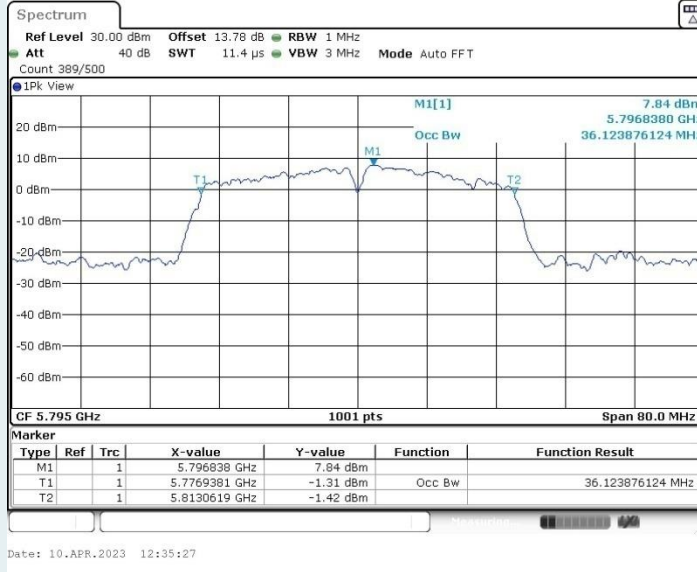

802.11n HT40 MIMO\_Ant2\_5795MHz