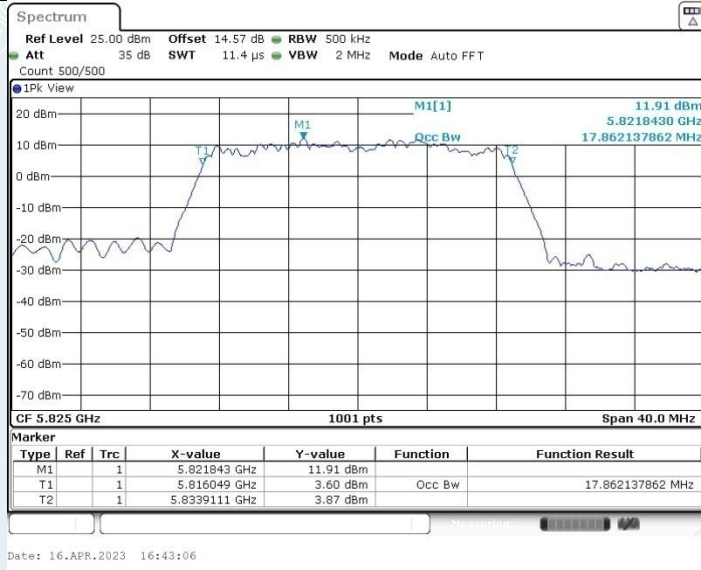

802.11ac VHT20 MIMO_Ant2_5825MHz