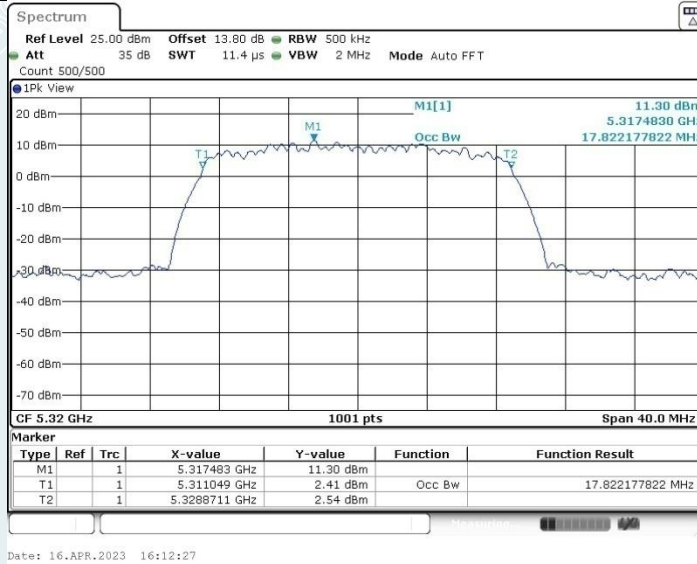

802.11ac VHT20 MIMO_Ant2_5320MHz