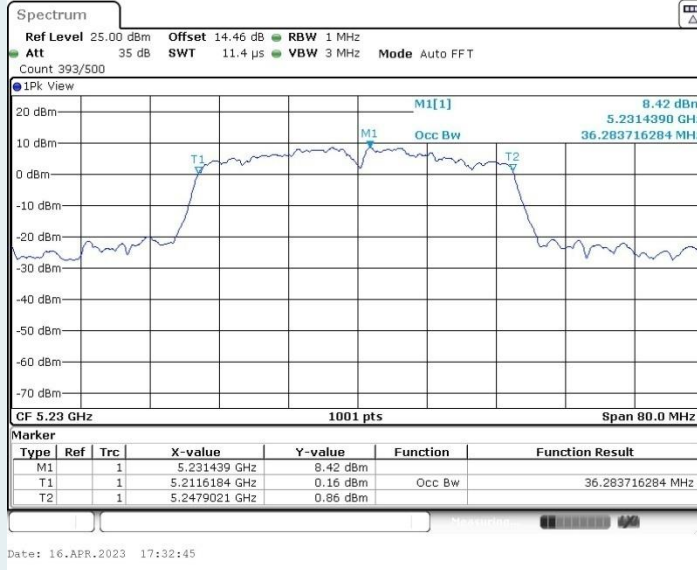

802.11ac VHT40 MIMO_Ant1_5230MHz