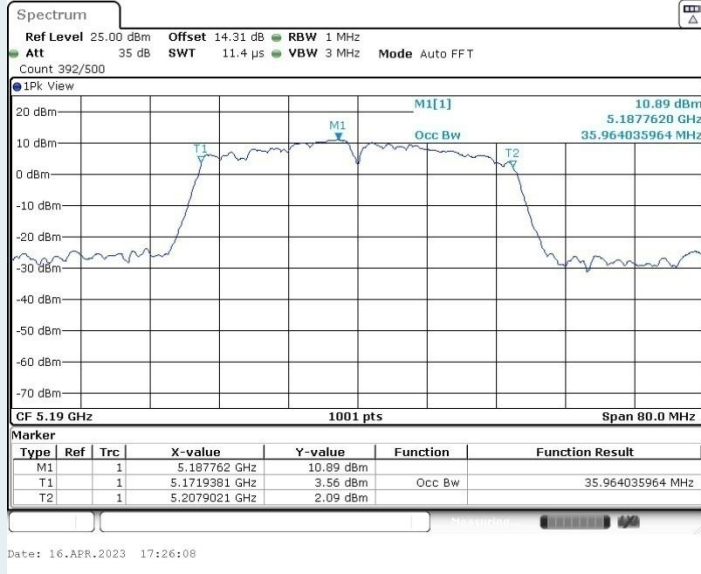

802.11ac VHT40 MIMO_Ant1_5190MHz