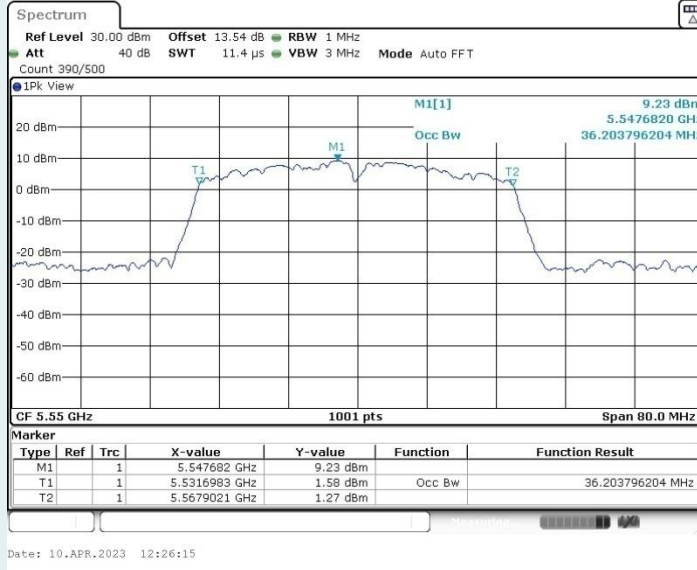

802.11n HT40 MIMO_Ant1_5550MHz