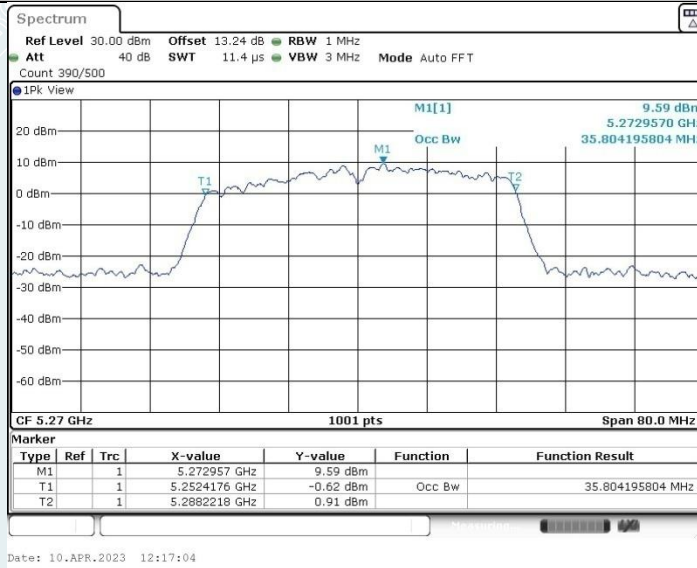

802.11n HT40 MIMO_Ant2_5270MHz