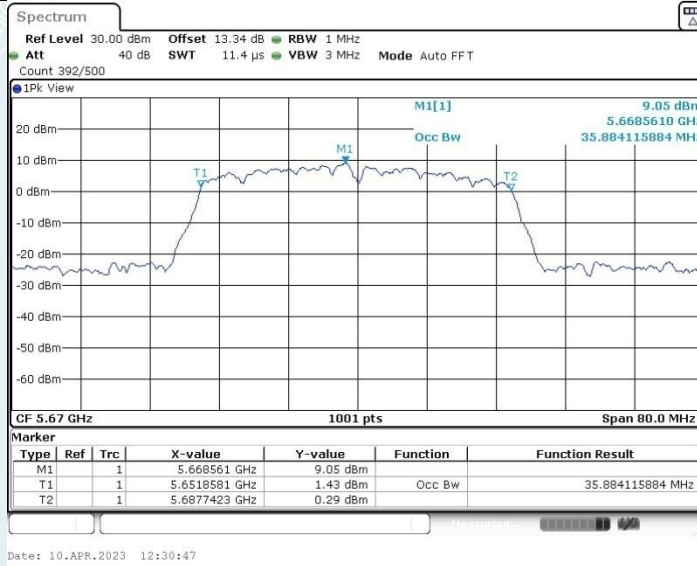

### 802.11n HT40 MIMO\_Ant2\_5510MHz

802.11n HT40 MIMO\_Ant1\_5550MHz

802.11n HT40 MIMO\_Ant2\_5550MHz

802.11n HT40 MIMO\_Ant1\_5670MHz

802.11n HT40 MIMO\_Ant2\_5670MHz

802.11n HT40 MIMO\_Ant1\_5710MHz

Date: 1.MAY.2023 14:01:18