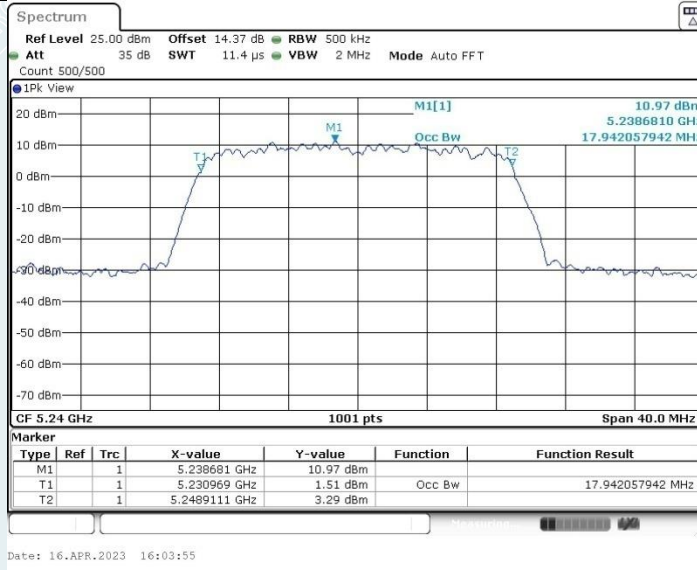

802.11ac VHT20 MIMO_Ant2_5240MHz