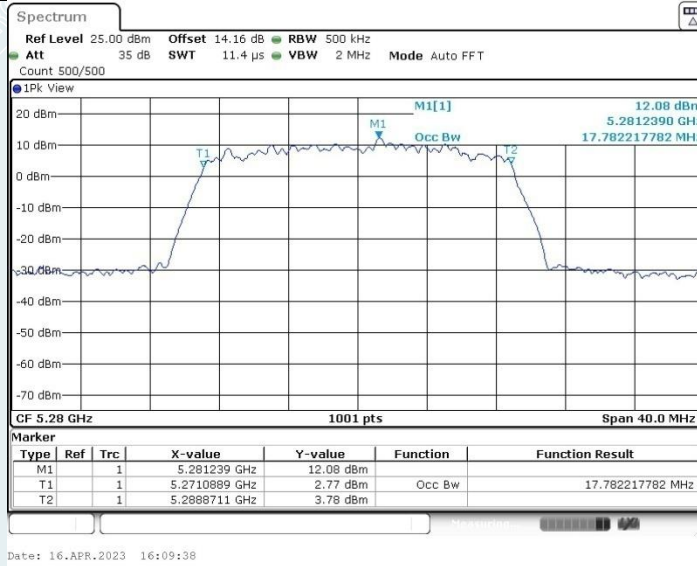

802.11ac VHT20 MIMO_Ant2_5280MHz