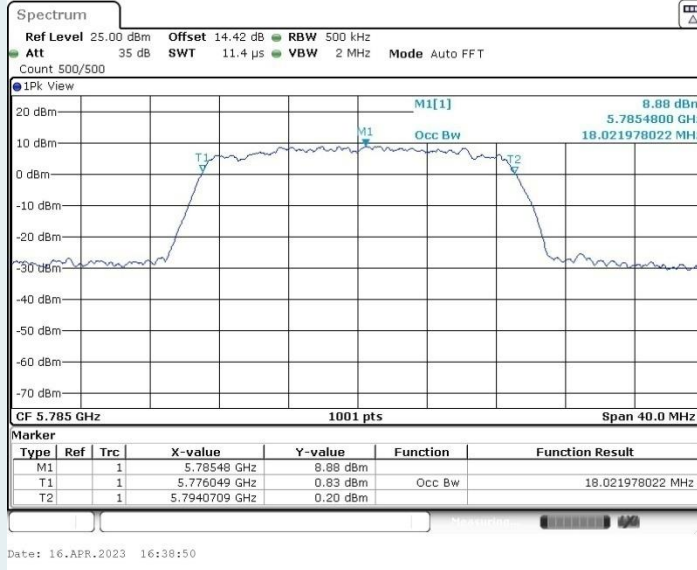

802.11ac VHT20 MIMO_Ant1_5785MHz