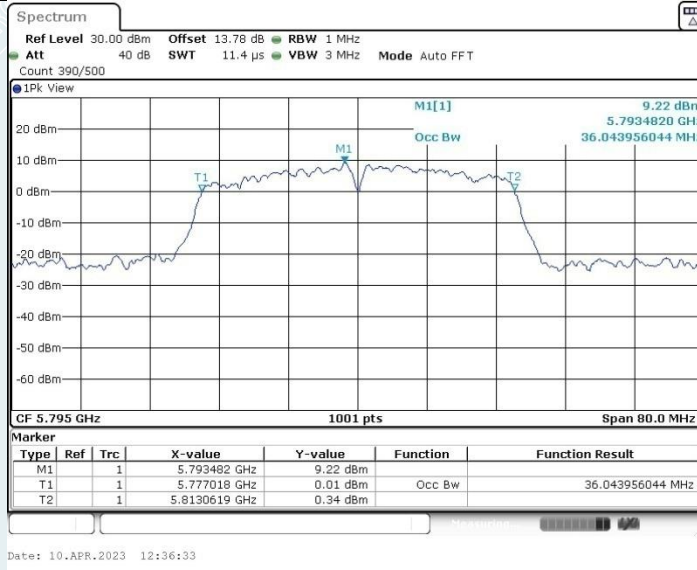

802.11n HT40 MIMO_Ant2_5795MHz