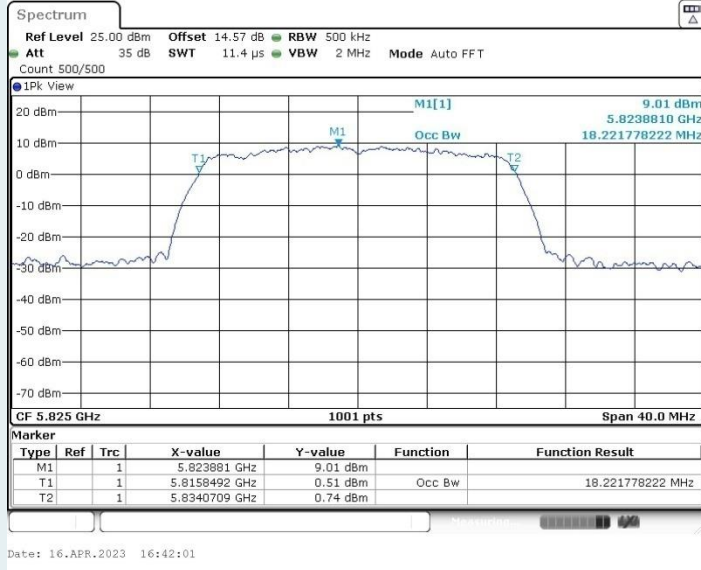

802.11ac VHT20 MIMO_Ant1_5825MHz