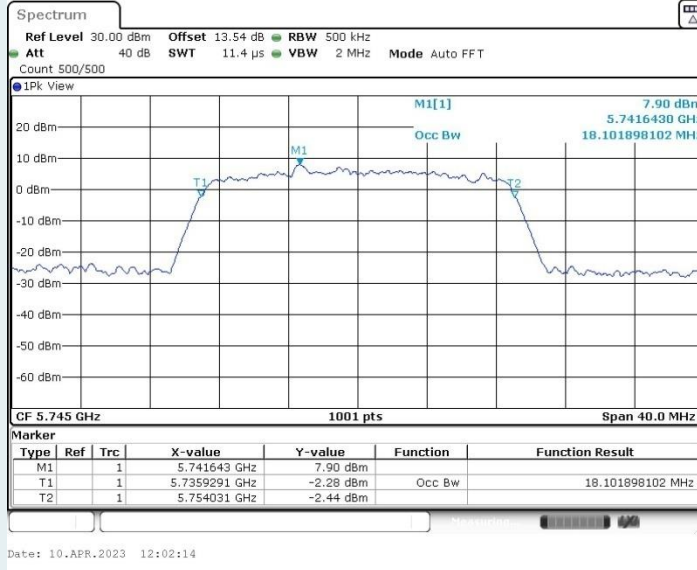

802.11n HT20 MIMO_Ant2_5260MHz

802.11n HT20 MIMO_Ant1_5280MHz

802.11n HT20 MIMO_Ant2_5280MHz

802.11n HT20 MIMO_Ant1_5320MHz

802.11n HT20 MIMO_Ant2_5320MHz

802.11n HT20 MIMO_Ant1_5500MHz

802.11n HT20 MIMO_Ant2_5500MHz

802.11n HT20 MIMO_Ant1_5580MHz

802.11n HT20 MIMO_Ant2_5580MHz

802.11n HT20 MIMO_Ant1_5700MHz

802.11n HT20 MIMO_Ant2_5700MHz

802.11n HT20 MIMO_Ant1_5720MHz

802.11n HT20 MIMO_Ant2_5720MHz

802.11n HT20 MIMO_Ant1_5745MHz

802.11n HT20 MIMO_Ant2_5745MHz

802.11n HT20 MIMO_Ant1_5785MHz

802.11n HT20 MIMO_Ant2_5785MHz

802.11n HT20 MIMO_Ant1_5825MHz

802.11n HT20 MIMO_Ant2_5825MHz