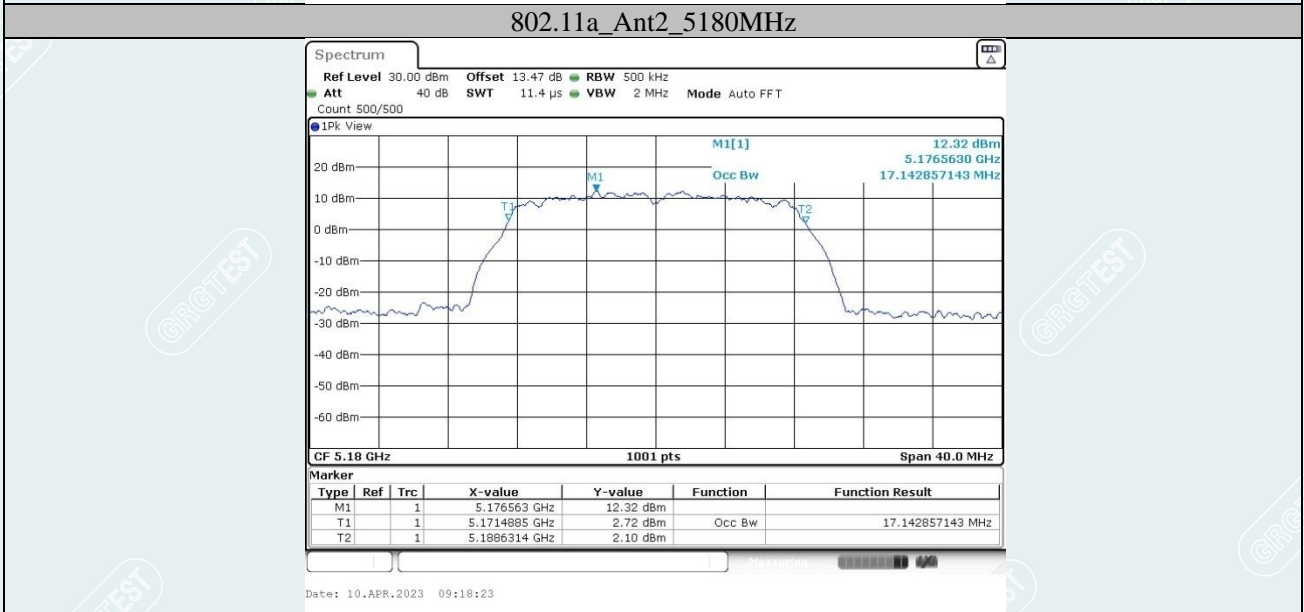

802.11ax HE80 MIMO_Ant1_5610 MHz

802.11ax HE80 MIMO_Ant2_5610 MHz

802.11ax HE80 MIMO_Ant1_5690 MHz

Date: 1.MAY.2023 14:50:16

802.11ax HE80 MIMO_Ant2_5690 MHz

Date: 1.MAY.2023 14:51:08

99% OCCUPIED BANDWIDTH

802.11a_Ant1_5200MHz

802.11a_Ant2_5200MHz

802.11a_Ant1_5240MHz

802.11a_Ant2_5240MHz

802.11a_Ant1_5260MHz

802.11a_Ant2_5260MHz

802.11a_Ant1_5280MHz

802.11a_Ant2_5280MHz