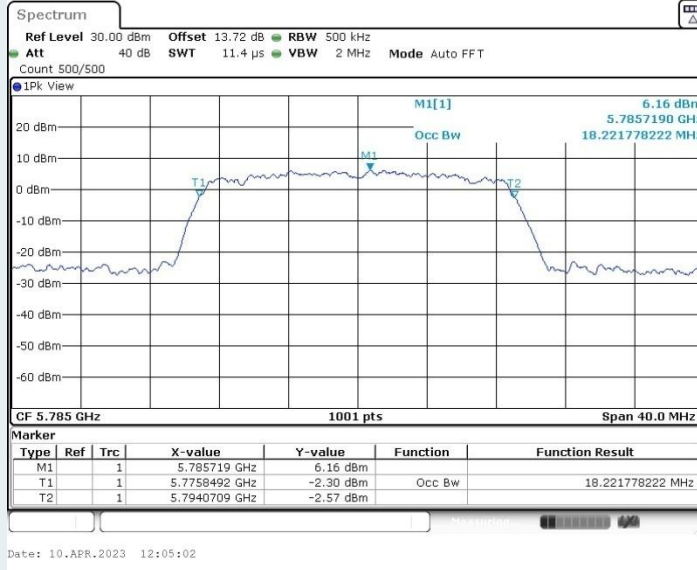

802.11n HT20 MIMO_Ant2_5260MHz

802.11n HT20 MIMO_Ant1_5280MHz

802.11n HT20 MIMO_Ant2_5280MHz

802.11n HT20 MIMO_Ant1_5320MHz

802.11n HT20 MIMO_Ant2_5320MHz

802.11n HT20 MIMO_Ant1_5500MHz

802.11n HT20 MIMO_Ant2_5500MHz

802.11n HT20 MIMO_Ant1_5580MHz

802.11n HT20 MIMO_Ant2_5580MHz

802.11n HT20 MIMO_Ant1_5700MHz

802.11n HT20 MIMO_Ant2_5700MHz

802.11n HT20 MIMO_Ant1_5720MHz

802.11n HT20 MIMO_Ant2_5720MHz

802.11n HT20 MIMO_Ant1_5745MHz

802.11n HT20 MIMO_Ant2_5745MHz

802.11n HT20 MIMO_Ant1_5785MHz

802.11n HT20 MIMO_Ant2_5785MHz

802.11n HT20 MIMO_Ant1_5825MHz

802.11n HT20 MIMO_Ant2_5825MHz