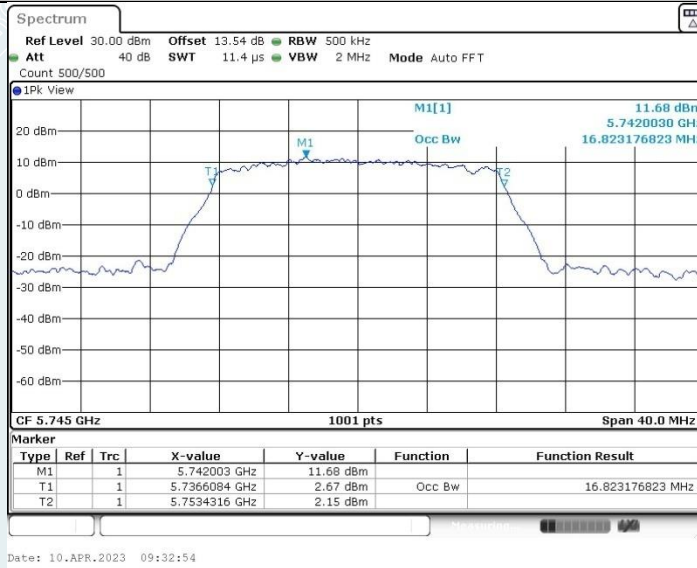

802.11a_Ant1_5720MHz

802.11a_Ant2_5720MHz

802.11a_Ant1_5745MHz

802.11a_Ant2_5745MHz

802.11a_Ant1_5785MHz

802.11a_Ant2_5785MHz

802.11a_Ant1_5825MHz

802.11a_Ant2_5825MHz

802.11n HT20 MIMO_Ant1_5180MHz

802.11n HT20 MIMO_Ant2_5180MHz

802.11n HT20 MIMO_Ant1_5200MHz

802.11n HT20 MIMO_Ant2_5200MHz

802.11n HT20 MIMO_Ant1_5240MHz

802.11n HT20 MIMO_Ant2_5240MHz

802.11n HT20 MIMO_Ant1_5260MHz