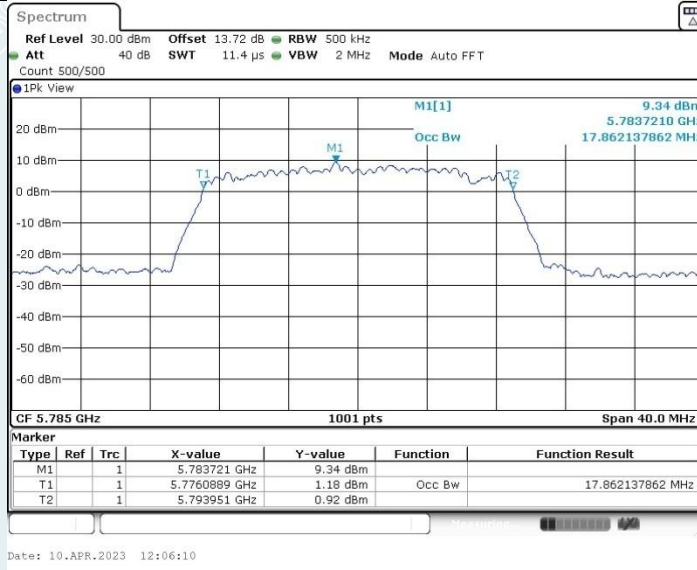

802.11n HT20 MIMO_Ant2_5785MHz