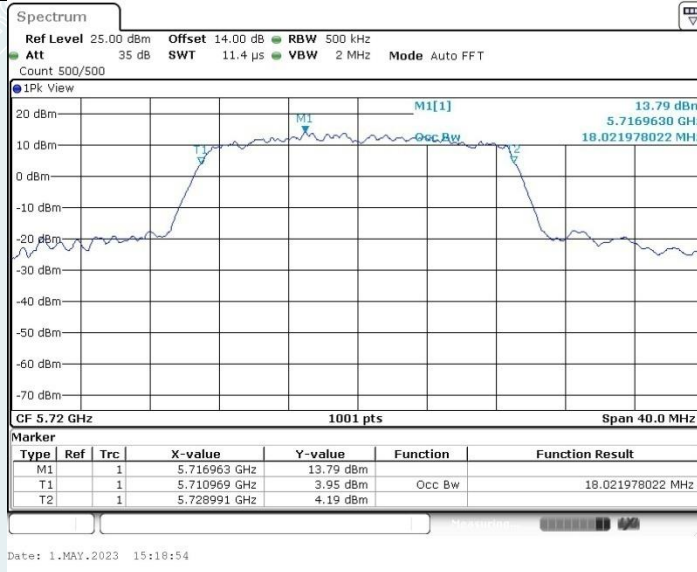

802.11n HT20 MIMO_Ant2_5260MHz

802.11n HT20 MIMO_Ant1_5280MHz

802.11n HT20 MIMO_Ant2_5280MHz

802.11n HT20 MIMO_Ant1_5320MHz

802.11n HT20 MIMO_Ant2_5320MHz

802.11n HT20 MIMO_Ant1_5500MHz

802.11n HT20 MIMO_Ant2_5500MHz

802.11n HT20 MIMO_Ant1_5580MHz

802.11n HT20 MIMO_Ant2_5580MHz

802.11n HT20 MIMO_Ant1_5700MHz

802.11n HT20 MIMO_Ant2_5700MHz

802.11n HT20 MIMO_Ant1_5720MHz

802.11n HT20 MIMO_Ant2_5720MHz

802.11n HT20 MIMO_Ant1_5745MHz

802.11n HT20 MIMO_Ant2_5745MHz

802.11n HT20 MIMO_Ant1_5785MHz

802.11n HT20 MIMO_Ant2_5785MHz

802.11n HT20 MIMO_Ant1_5825MHz

802.11n HT20 MIMO_Ant2_5825MHz