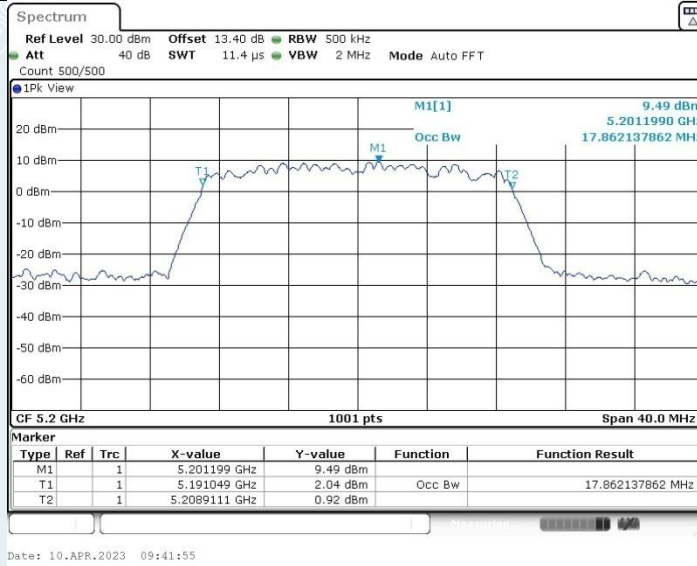

802.11n HT20 MIMO_Ant1_5180MHz

802.11n HT20 MIMO_Ant2_5180MHz

802.11n HT20 MIMO_Ant1_5200MHz

802.11n HT20 MIMO_Ant2_5200MHz

802.11n HT20 MIMO_Ant1_5240MHz

802.11n HT20 MIMO_Ant2_5240MHz

802.11n HT20 MIMO_Ant1_5260MHz