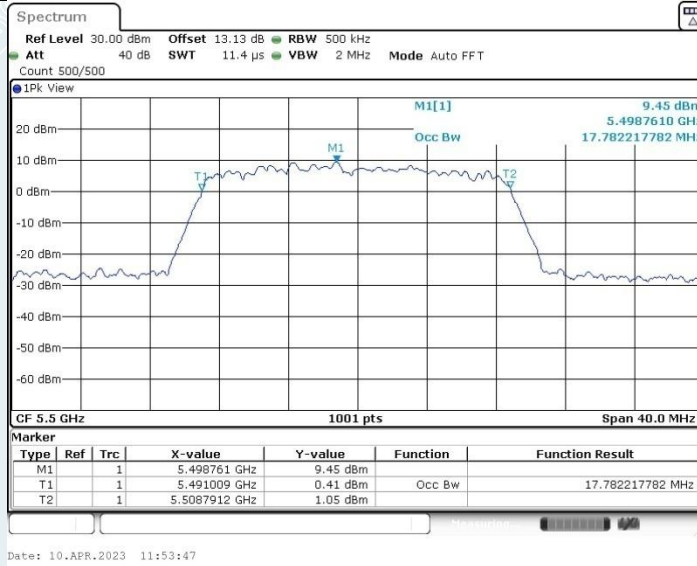

802.11n HT20 MIMO_Ant2_5260MHz

802.11n HT20 MIMO_Ant1_5280MHz

802.11n HT20 MIMO_Ant2_5280MHz

802.11n HT20 MIMO_Ant1_5320MHz

802.11n HT20 MIMO_Ant2_5320MHz

802.11n HT20 MIMO_Ant1_5500MHz

802.11n HT20 MIMO_Ant2_5500MHz