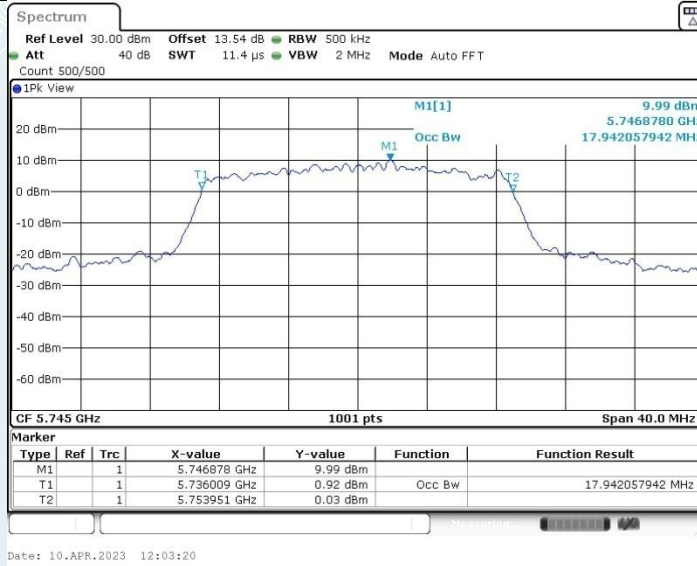

802.11n HT20 MIMO_Ant2_5745MHz