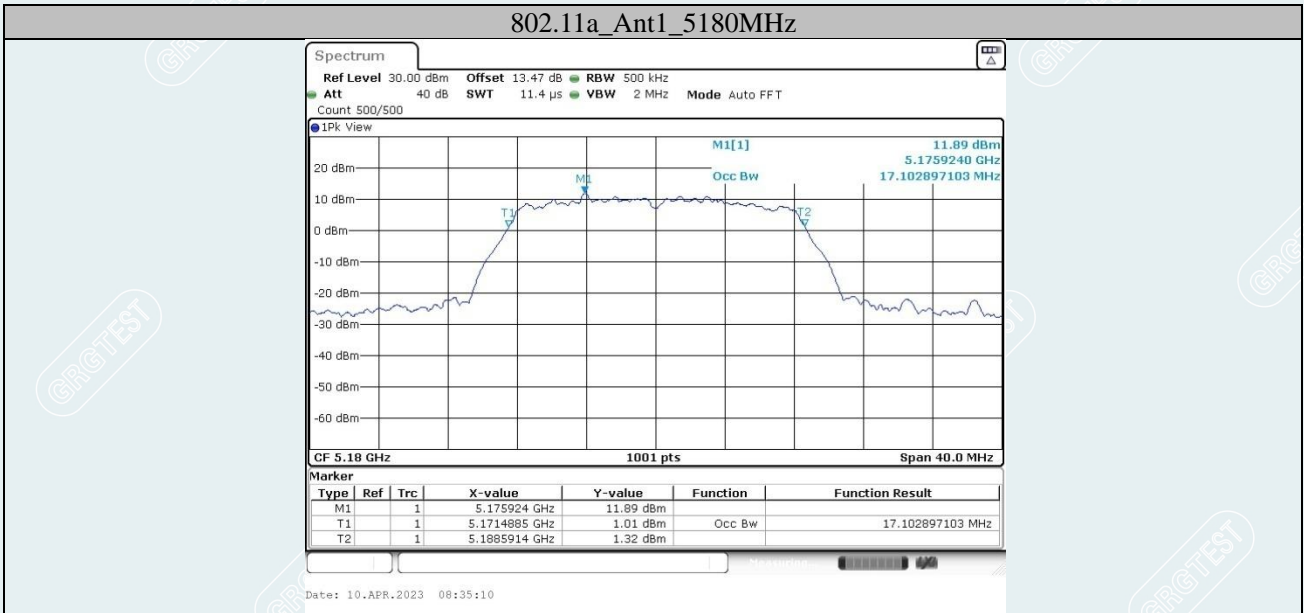

802.11ax HE80 MIMO_Ant1_5610 MHz

802.11ax HE80 MIMO_Ant2_5610 MHz

802.11ax HE80 MIMO_Ant1_5690 MHz

Date: 1.MAY.2023 14:50:16

802.11ax HE80 MIMO_Ant2_5690 MHz

Date: 1.MAY.2023 14:51:08

99% OCCUPIED BANDWIDTH

802.11a_Ant1_5200MHz

802.11a_Ant2_5200MHz

802.11a_Ant1_5240MHz

802.11a_Ant2_5240MHz

802.11a_Ant1_5260MHz

802.11a_Ant2_5260MHz

802.11a_Ant1_5280MHz

802.11a_Ant2_5280MHz