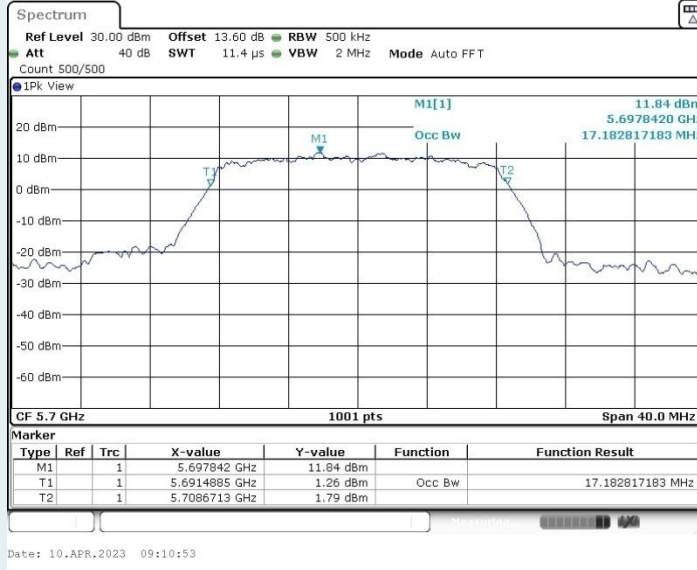

802.11a_Ant1_5320MHz

802.11a_Ant2_5320MHz

802.11a_Ant1_5500MHz

802.11a_Ant2_5500MHz

802.11a_Ant1_5580MHz

802.11a_Ant2_5580MHz

802.11a_Ant1_5700MHz

802.11a_Ant2_5700MHz

802.11a_Ant1_5720MHz

802.11a_Ant2_5720MHz

802.11a_Ant1_5745MHz

802.11a_Ant2_5745MHz

802.11a_Ant1_5785MHz

802.11a_Ant2_5785MHz

802.11a_Ant1_5825MHz

802.11a_Ant2_5825MHz