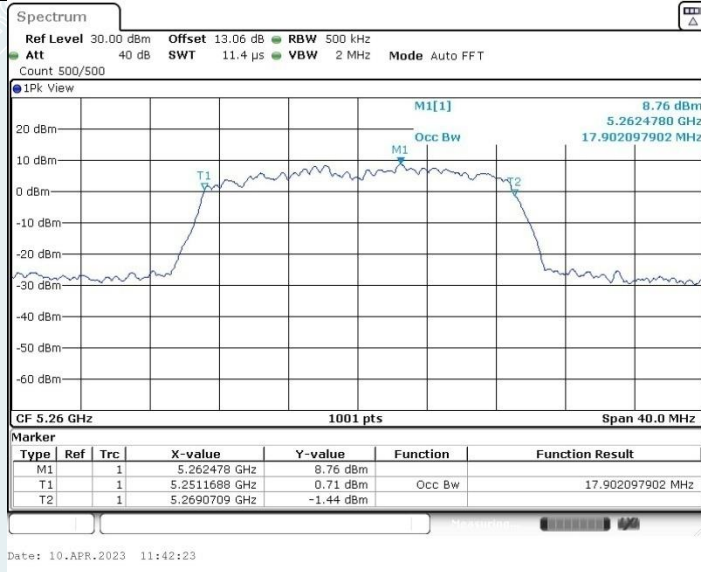

802.11a_Ant1_5720MHz

802.11a_Ant2_5720MHz

802.11a_Ant1_5745MHz

802.11a_Ant2_5745MHz

802.11a_Ant1_5785MHz

802.11a_Ant2_5785MHz

802.11a_Ant1_5825MHz

802.11a_Ant2_5825MHz

802.11n HT20 MIMO_Ant1_5180MHz

802.11n HT20 MIMO_Ant2_5180MHz

802.11n HT20 MIMO_Ant1_5200MHz

802.11n HT20 MIMO_Ant2_5200MHz

802.11n HT20 MIMO_Ant1_5240MHz

802.11n HT20 MIMO_Ant2_5240MHz

802.11n HT20 MIMO_Ant1_5260MHz

802.11n HT20 MIMO_Ant2_5260MHz

802.11n HT20 MIMO_Ant1_5280MHz

802.11n HT20 MIMO_Ant2_5280MHz

802.11n HT20 MIMO_Ant1_5320MHz

802.11n HT20 MIMO_Ant2_5320MHz

802.11n HT20 MIMO_Ant1_5500MHz

802.11n HT20 MIMO_Ant2_5500MHz