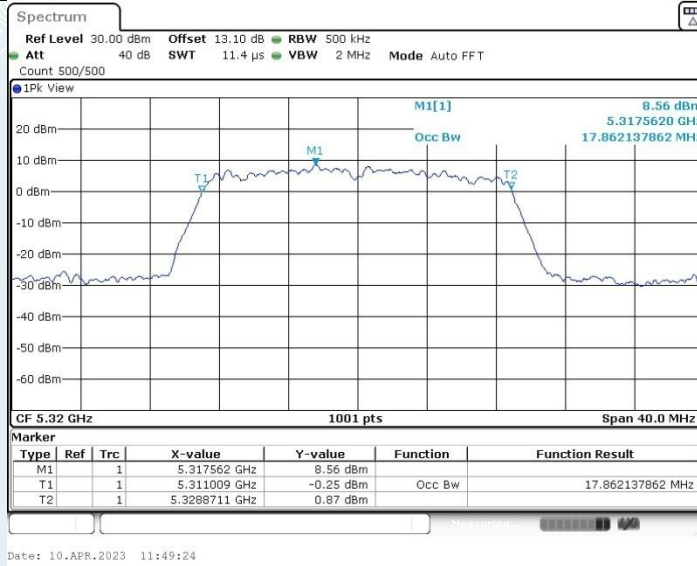

802.11n HT20 MIMO_Ant2_5260MHz

802.11n HT20 MIMO_Ant1_5280MHz

802.11n HT20 MIMO_Ant2_5280MHz

802.11n HT20 MIMO_Ant1_5320MHz

802.11n HT20 MIMO_Ant2_5320MHz

802.11n HT20 MIMO_Ant1_5500MHz

802.11n HT20 MIMO_Ant2_5500MHz