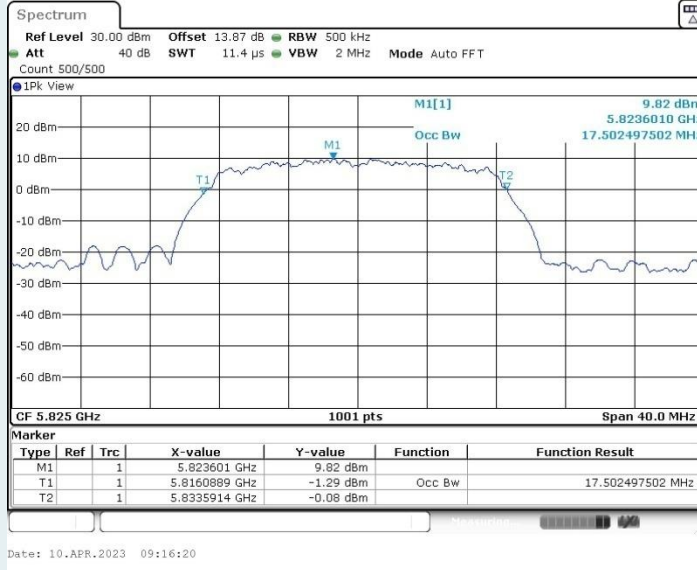

802.11a_Ant1_5720MHz

802.11a_Ant2_5720MHz

802.11a_Ant1_5745MHz

802.11a_Ant2_5745MHz

802.11a_Ant1_5785MHz

802.11a_Ant2_5785MHz

802.11a_Ant1_5825MHz

802.11a_Ant2_5825MHz

802.11n HT20 MIMO_Ant1_5180MHz

802.11n HT20 MIMO_Ant2_5180MHz

802.11n HT20 MIMO_Ant1_5200MHz

802.11n HT20 MIMO_Ant2_5200MHz

802.11n HT20 MIMO_Ant1_5240MHz

802.11n HT20 MIMO_Ant2_5240MHz

802.11n HT20 MIMO_Ant1_5260MHz