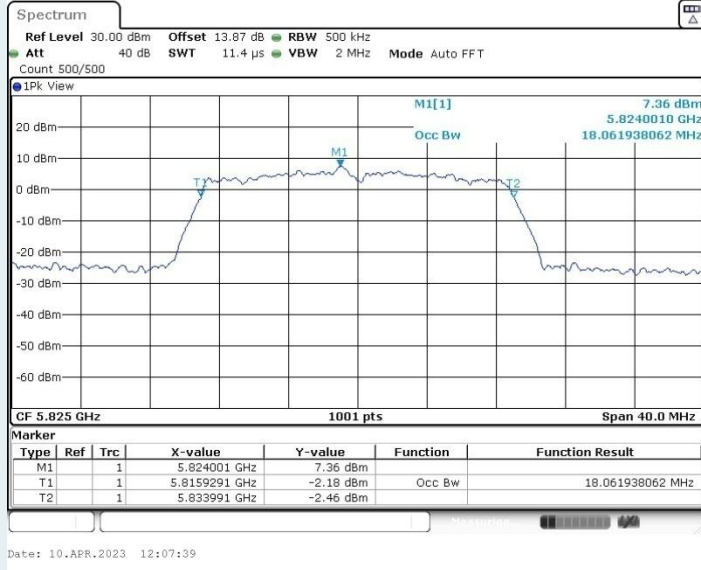

802.11n HT20 MIMO_Ant1_5580MHz

802.11n HT20 MIMO_Ant2_5580MHz

802.11n HT20 MIMO_Ant1_5700MHz

802.11n HT20 MIMO_Ant2_5700MHz

802.11n HT20 MIMO_Ant1_5720MHz

802.11n HT20 MIMO_Ant2_5720MHz

802.11n HT20 MIMO_Ant1_5745MHz

802.11n HT20 MIMO_Ant2_5745MHz

802.11n HT20 MIMO_Ant1_5785MHz

802.11n HT20 MIMO_Ant2_5785MHz

802.11n HT20 MIMO_Ant1_5825MHz

802.11n HT20 MIMO_Ant2_5825MHz