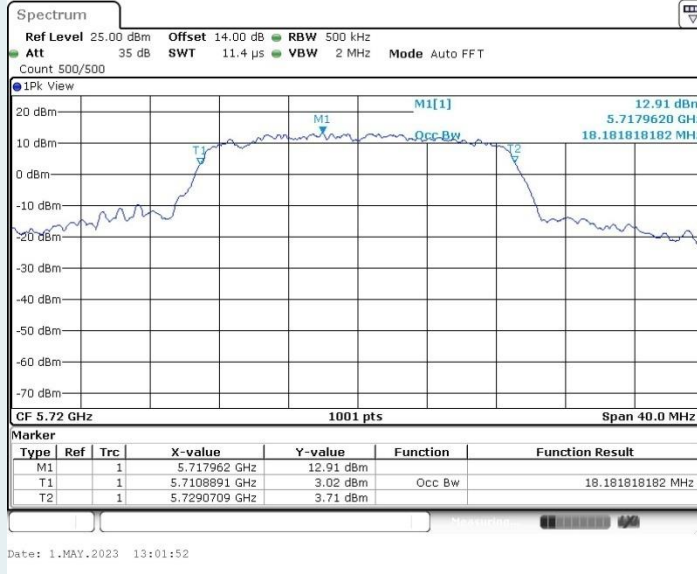

802.11n HT20 MIMO_Ant2_5260MHz

802.11n HT20 MIMO_Ant1_5280MHz

802.11n HT20 MIMO_Ant2_5280MHz

802.11n HT20 MIMO_Ant1_5320MHz

802.11n HT20 MIMO_Ant2_5320MHz

802.11n HT20 MIMO_Ant1_5500MHz

802.11n HT20 MIMO_Ant2_5500MHz

802.11n HT20 MIMO_Ant1_5580MHz

802.11n HT20 MIMO_Ant2_5580MHz

802.11n HT20 MIMO_Ant1_5700MHz

802.11n HT20 MIMO_Ant2_5700MHz

802.11n HT20 MIMO_Ant1_5720MHz

802.11n HT20 MIMO_Ant2_5720MHz

802.11n HT20 MIMO_Ant1_5745MHz