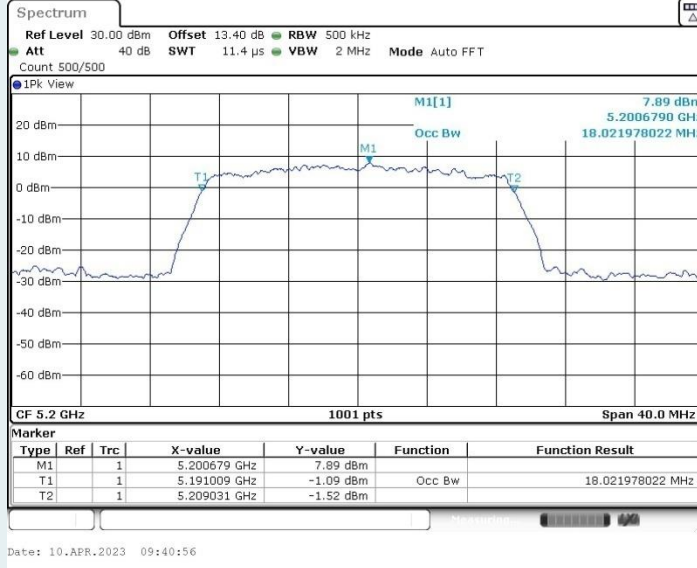

802.11a_Ant1_5720MHz

802.11a_Ant2_5720MHz

802.11a_Ant1_5745MHz

802.11a_Ant2_5745MHz

802.11a_Ant1_5785MHz

802.11a_Ant2_5785MHz

802.11a_Ant1_5825MHz

802.11a_Ant2_5825MHz

802.11n HT20 MIMO_Ant1_5180MHz

802.11n HT20 MIMO_Ant2_5180MHz

802.11n HT20 MIMO_Ant1_5200MHz

802.11n HT20 MIMO_Ant2_5200MHz

802.11n HT20 MIMO_Ant1_5240MHz

802.11n HT20 MIMO_Ant2_5240MHz

802.11n HT20 MIMO_Ant1_5260MHz