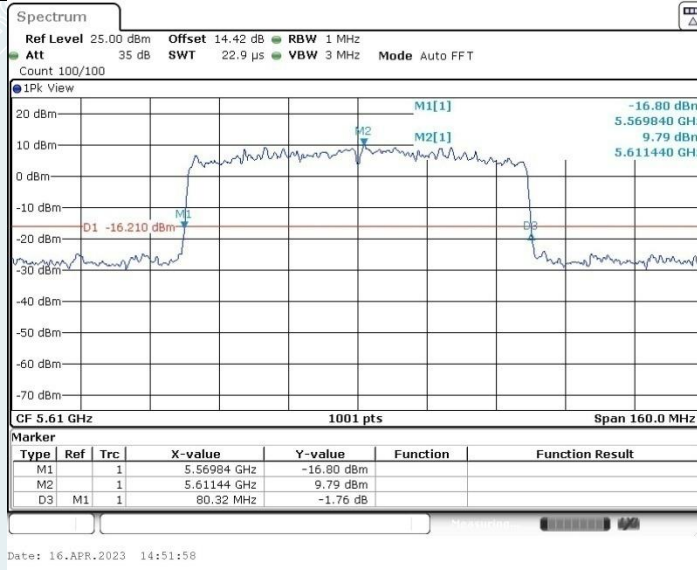

802.11ax HE80 MIMO_Ant1_5610 MHz

802.11ax HE80 MIMO_Ant2_5610 MHz

802.11ax HE80 MIMO_Ant1_5690 MHz

Date: 1.MAY.2023 14:50:16

802.11ax HE80 MIMO_Ant2_5690 MHz

Date: 1.MAY.2023 14:51:08

99% OCCUPIED BANDWIDTH

802.11a_Ant1_5200MHz

802.11a_Ant2_5200MHz

802.11a_Ant1_5240MHz

802.11a_Ant2_5240MHz

802.11a_Ant1_5260MHz

802.11a_Ant2_5260MHz

802.11a_Ant1_5280MHz

802.11a_Ant2_5280MHz