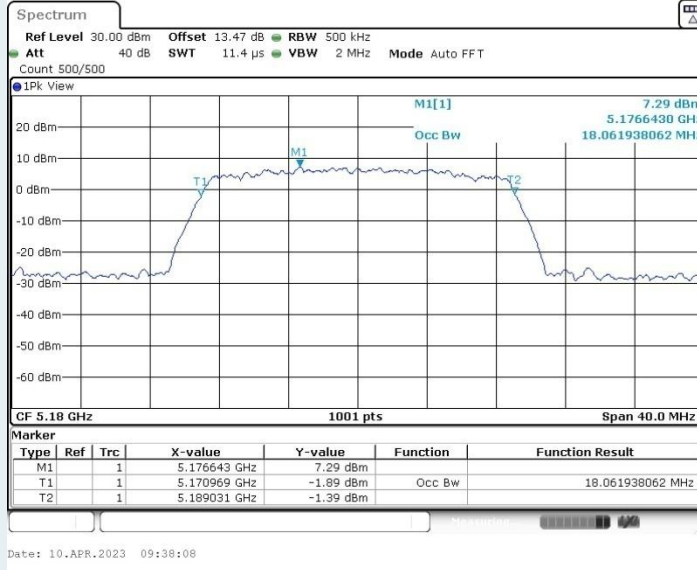

802.11a_Ant1_5720MHz

802.11a_Ant2_5720MHz

802.11a_Ant1_5745MHz

802.11a_Ant2_5745MHz

802.11a_Ant1_5785MHz

802.11a_Ant2_5785MHz

802.11a_Ant1_5825MHz

802.11a_Ant2_5825MHz

802.11n HT20 MIMO_Ant1_5180MHz

802.11n HT20 MIMO_Ant2_5180MHz

802.11n HT20 MIMO_Ant1_5200MHz

802.11n HT20 MIMO_Ant2_5200MHz

802.11n HT20 MIMO_Ant1_5240MHz

802.11n HT20 MIMO_Ant2_5240MHz

802.11n HT20 MIMO_Ant1_5260MHz