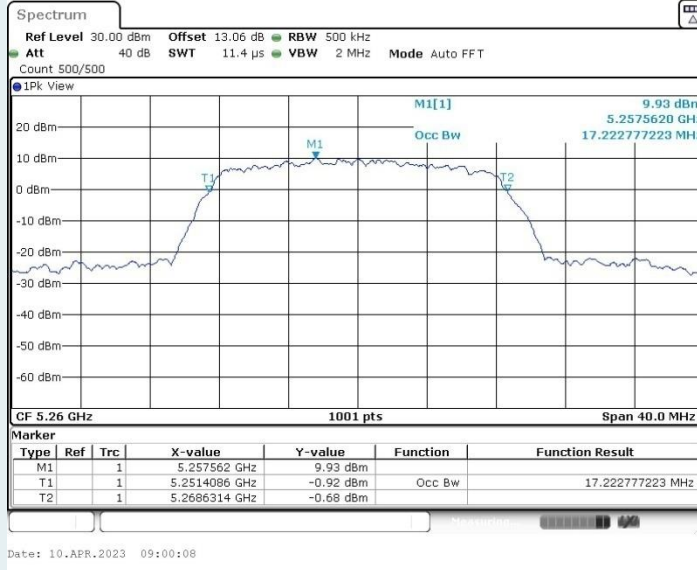

802.11a_Ant1_5200MHz

802.11a_Ant2_5200MHz

802.11a_Ant1_5240MHz

802.11a_Ant2_5240MHz

802.11a_Ant1_5260MHz

802.11a_Ant2_5260MHz

802.11a_Ant1_5280MHz

802.11a_Ant2_5280MHz

802.11a_Ant1_5320MHz

802.11a_Ant2_5320MHz

802.11a_Ant1_5500MHz

802.11a_Ant2_5500MHz

802.11a_Ant1_5580MHz

802.11a_Ant2_5580MHz

802.11a_Ant1_5700MHz

802.11a_Ant2_5700MHz