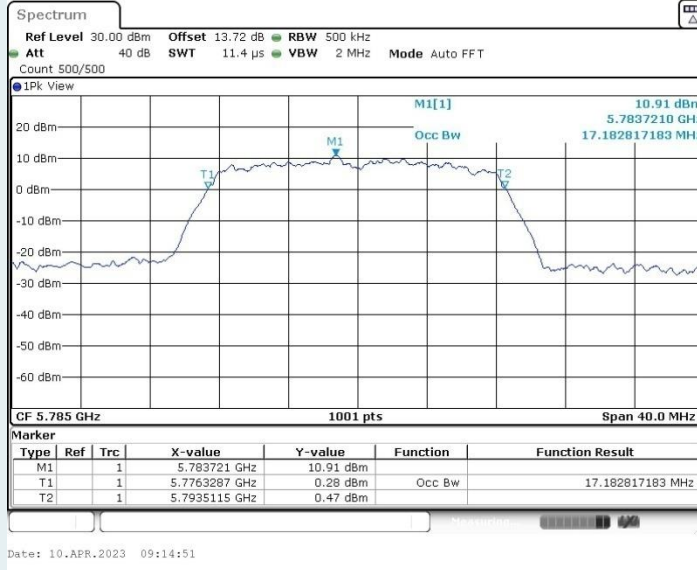

802.11a_Ant1_5720MHz

802.11a_Ant2_5720MHz

802.11a_Ant1_5745MHz

802.11a_Ant2_5745MHz

802.11a_Ant1_5785MHz

802.11a_Ant2_5785MHz

802.11a_Ant1_5825MHz

802.11a_Ant2_5825MHz

802.11n HT20 MIMO_Ant1_5180MHz

802.11n HT20 MIMO_Ant2_5180MHz

802.11n HT20 MIMO_Ant1_5200MHz

802.11n HT20 MIMO_Ant2_5200MHz

802.11n HT20 MIMO_Ant1_5240MHz

802.11n HT20 MIMO_Ant2_5240MHz

802.11n HT20 MIMO_Ant1_5260MHz