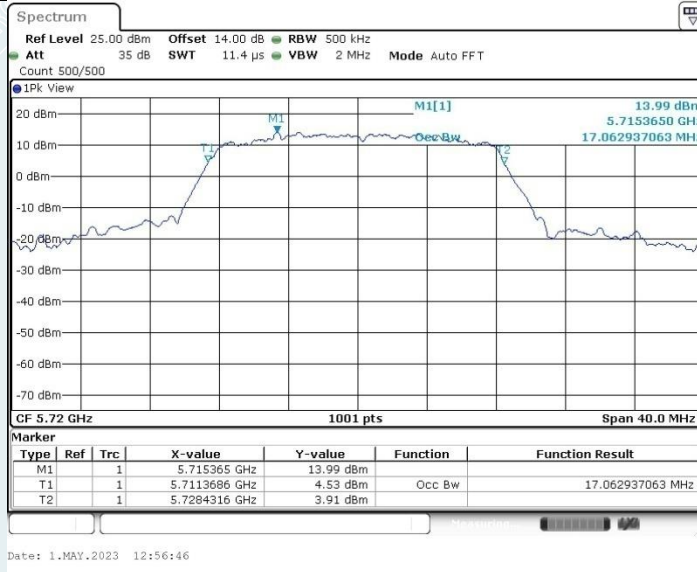

802.11a_Ant1_5320MHz

802.11a_Ant2_5320MHz

802.11a_Ant1_5500MHz

802.11a_Ant2_5500MHz

802.11a_Ant1_5580MHz

802.11a_Ant2_5580MHz

802.11a_Ant1_5700MHz

802.11a_Ant2_5700MHz

802.11a_Ant1_5720MHz

802.11a_Ant2_5720MHz

802.11a_Ant1_5745MHz

802.11a_Ant2_5745MHz

802.11a_Ant1_5785MHz

802.11a_Ant2_5785MHz

802.11a_Ant1_5825MHz

802.11a_Ant2_5825MHz