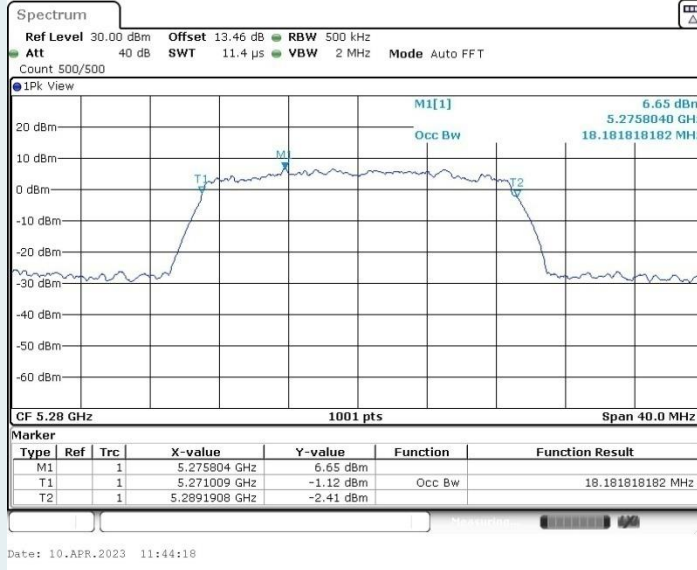

802.11n HT20 MIMO_Ant1_5180MHz

802.11n HT20 MIMO_Ant2_5180MHz

802.11n HT20 MIMO_Ant1_5200MHz

802.11n HT20 MIMO_Ant2_5200MHz

802.11n HT20 MIMO_Ant1_5240MHz

802.11n HT20 MIMO_Ant2_5240MHz

802.11n HT20 MIMO_Ant1_5260MHz

802.11n HT20 MIMO_Ant2_5260MHz

802.11n HT20 MIMO_Ant1_5280MHz

802.11n HT20 MIMO_Ant2_5280MHz

802.11n HT20 MIMO_Ant1_5320MHz

802.11n HT20 MIMO_Ant2_5320MHz

802.11n HT20 MIMO_Ant1_5500MHz

802.11n HT20 MIMO_Ant2_5500MHz