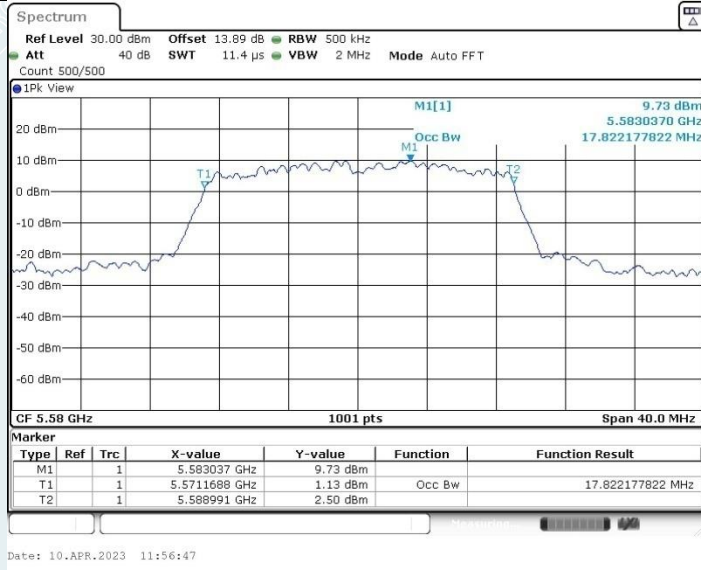

802.11n HT20 MIMO_Ant1_5180MHz

802.11n HT20 MIMO_Ant2_5180MHz

802.11n HT20 MIMO_Ant1_5200MHz

802.11n HT20 MIMO_Ant2_5200MHz

802.11n HT20 MIMO_Ant1_5240MHz

802.11n HT20 MIMO_Ant2_5240MHz

802.11n HT20 MIMO_Ant1_5260MHz

802.11n HT20 MIMO_Ant2_5260MHz

802.11n HT20 MIMO_Ant1_5280MHz

802.11n HT20 MIMO_Ant2_5280MHz

802.11n HT20 MIMO_Ant1_5320MHz

802.11n HT20 MIMO_Ant2_5320MHz

802.11n HT20 MIMO_Ant1_5500MHz

802.11n HT20 MIMO_Ant2_5500MHz

802.11n HT20 MIMO_Ant1_5580MHz

802.11n HT20 MIMO_Ant2_5580MHz

802.11n HT20 MIMO_Ant1_5700MHz

802.11n HT20 MIMO_Ant2_5700MHz

802.11n HT20 MIMO_Ant1_5720MHz

802.11n HT20 MIMO_Ant2_5720MHz

802.11n HT20 MIMO_Ant1_5745MHz