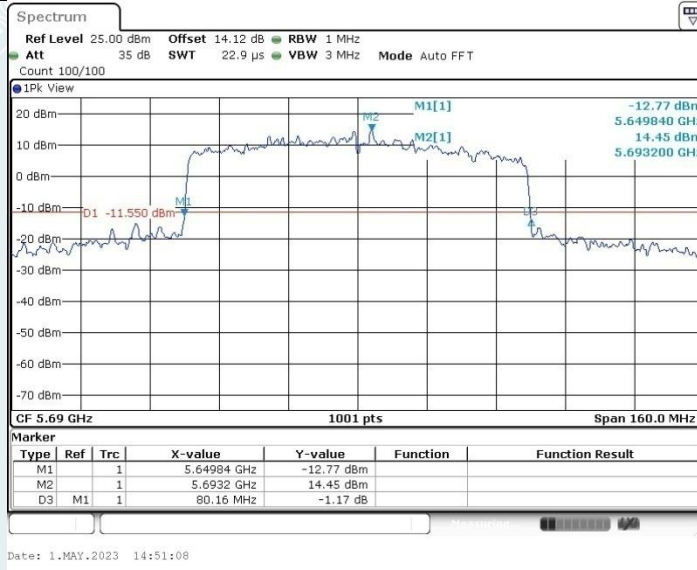

802.11ax HE80 MIMO_Ant1_5610 MHz

802.11ax HE80 MIMO_Ant2_5610 MHz

802.11ax HE80 MIMO_Ant1_5690 MHz

Date: 1.MAY.2023 14:50:16

802.11ax HE80 MIMO_Ant2_5690 MHz

Date: 1.MAY.2023 14:51:08

99% OCCUPIED BANDWIDTH

802.11a_Ant1_5200MHz

802.11a_Ant2_5200MHz

802.11a_Ant1_5240MHz

802.11a_Ant2_5240MHz

802.11a_Ant1_5260MHz

802.11a_Ant2_5260MHz

802.11a_Ant1_5280MHz

802.11a_Ant2_5280MHz