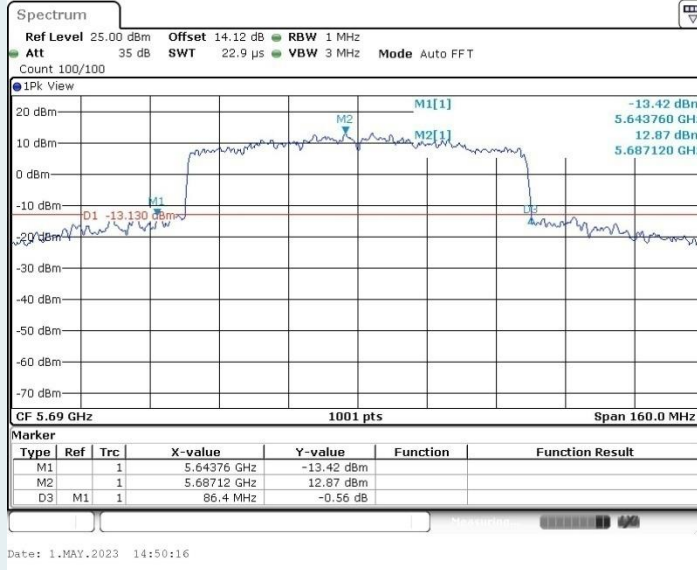

802.11ax HE80 MIMO_Ant1_5610 MHz

802.11ax HE80 MIMO_Ant2_5610 MHz

802.11ax HE80 MIMO_Ant1_5690 MHz

Date: 1.MAY.2023 14:50:16

802.11ax HE80 MIMO_Ant2_5690 MHz

Date: 1.MAY.2023 14:51:08

99% OCCUPIED BANDWIDTH

802.11a_Ant1_5200MHz

802.11a_Ant2_5200MHz

802.11a_Ant1_5240MHz

802.11a_Ant2_5240MHz

802.11a_Ant1_5260MHz

802.11a_Ant2_5260MHz

802.11a_Ant1_5280MHz

802.11a_Ant2_5280MHz