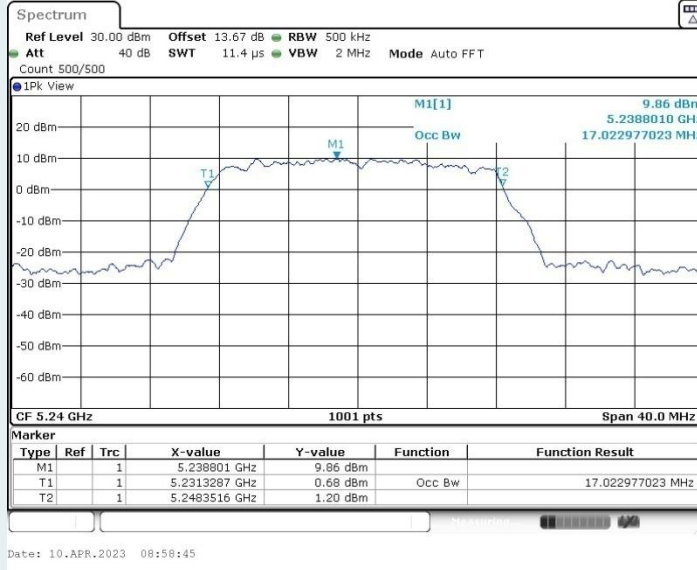

802.11ax HE80 MIMO_Ant1_5610 MHz

802.11ax HE80 MIMO_Ant2_5610 MHz

802.11ax HE80 MIMO_Ant1_5690 MHz

Date: 1.MAY.2023 14:50:16

802.11ax HE80 MIMO_Ant2_5690 MHz

Date: 1.MAY.2023 14:51:08

99% OCCUPIED BANDWIDTH

802.11a_Ant1_5200MHz

802.11a_Ant2_5200MHz

802.11a_Ant1_5240MHz

802.11a_Ant2_5240MHz

802.11a_Ant1_5260MHz

802.11a_Ant2_5260MHz

802.11a_Ant1_5280MHz

802.11a_Ant2_5280MHz