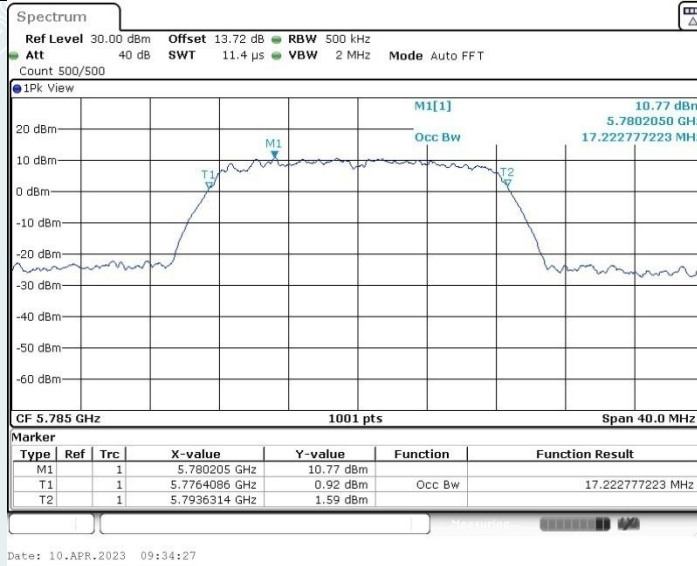

802.11a_Ant1_5720MHz

802.11a_Ant2_5720MHz

802.11a_Ant1_5745MHz

802.11a_Ant2_5745MHz

802.11a_Ant1_5785MHz

802.11a_Ant2_5785MHz

802.11a_Ant1_5825MHz

802.11a_Ant2_5825MHz

802.11n HT20 MIMO_Ant1_5180MHz

802.11n HT20 MIMO_Ant2_5180MHz

802.11n HT20 MIMO_Ant1_5200MHz

802.11n HT20 MIMO_Ant2_5200MHz

802.11n HT20 MIMO_Ant1_5240MHz

802.11n HT20 MIMO_Ant2_5240MHz

802.11n HT20 MIMO_Ant1_5260MHz