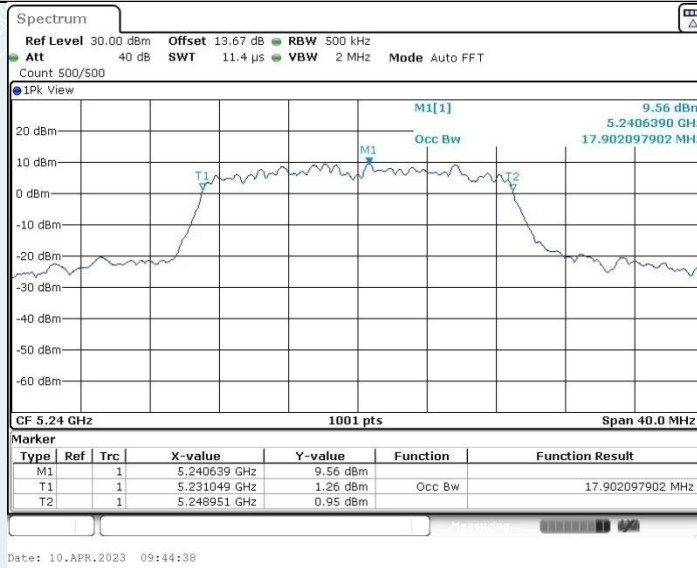

802.11n HT20 MIMO_Ant1_5180MHz

802.11n HT20 MIMO_Ant2_5180MHz

802.11n HT20 MIMO_Ant1_5200MHz

802.11n HT20 MIMO_Ant2_5200MHz

802.11n HT20 MIMO_Ant1_5240MHz

802.11n HT20 MIMO_Ant2_5240MHz

802.11n HT20 MIMO_Ant1_5260MHz

802.11n HT20 MIMO_Ant2_5260MHz

802.11n HT20 MIMO_Ant1_5280MHz

802.11n HT20 MIMO_Ant2_5280MHz

802.11n HT20 MIMO_Ant1_5320MHz

802.11n HT20 MIMO_Ant2_5320MHz

802.11n HT20 MIMO_Ant1_5500MHz

802.11n HT20 MIMO_Ant2_5500MHz