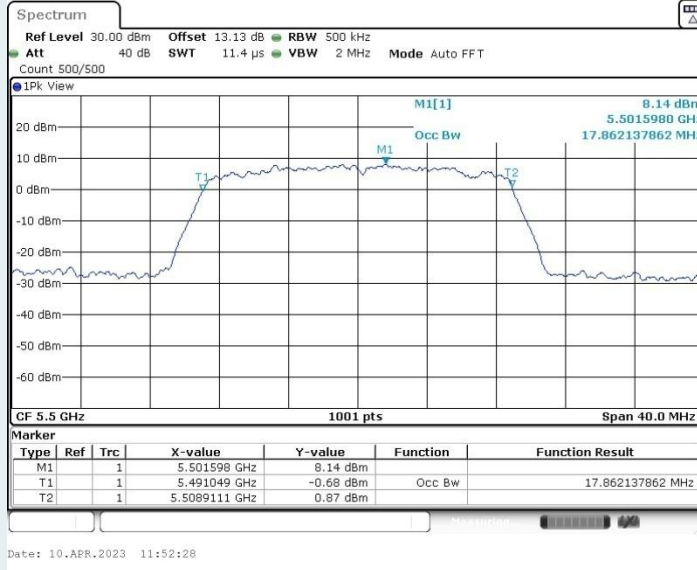

802.11n HT20 MIMO_Ant1_5180MHz

802.11n HT20 MIMO_Ant2_5180MHz

802.11n HT20 MIMO_Ant1_5200MHz

802.11n HT20 MIMO_Ant2_5200MHz

802.11n HT20 MIMO_Ant1_5240MHz

802.11n HT20 MIMO_Ant2_5240MHz

802.11n HT20 MIMO_Ant1_5260MHz

802.11n HT20 MIMO_Ant2_5260MHz

802.11n HT20 MIMO_Ant1_5280MHz

802.11n HT20 MIMO_Ant2_5280MHz

802.11n HT20 MIMO_Ant1_5320MHz

802.11n HT20 MIMO_Ant2_5320MHz

802.11n HT20 MIMO_Ant1_5500MHz

802.11n HT20 MIMO_Ant2_5500MHz

802.11n HT20 MIMO_Ant1_5580MHz

802.11n HT20 MIMO_Ant2_5580MHz

802.11n HT20 MIMO_Ant1_5700MHz

802.11n HT20 MIMO_Ant2_5700MHz

802.11n HT20 MIMO_Ant1_5720MHz

802.11n HT20 MIMO_Ant2_5720MHz

802.11n HT20 MIMO_Ant1_5745MHz