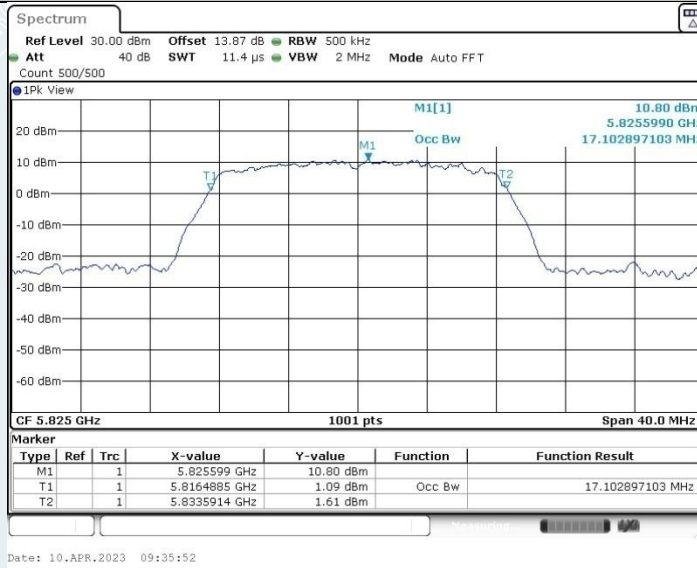

802.11a_Ant1_5720MHz

802.11a_Ant2_5720MHz

802.11a_Ant1_5745MHz

802.11a_Ant2_5745MHz

802.11a_Ant1_5785MHz

802.11a_Ant2_5785MHz

802.11a_Ant1_5825MHz

802.11a_Ant2_5825MHz

802.11n HT20 MIMO_Ant1_5180MHz

802.11n HT20 MIMO_Ant2_5180MHz

802.11n HT20 MIMO_Ant1_5200MHz

802.11n HT20 MIMO_Ant2_5200MHz

802.11n HT20 MIMO_Ant1_5240MHz

802.11n HT20 MIMO_Ant2_5240MHz

802.11n HT20 MIMO_Ant1_5260MHz