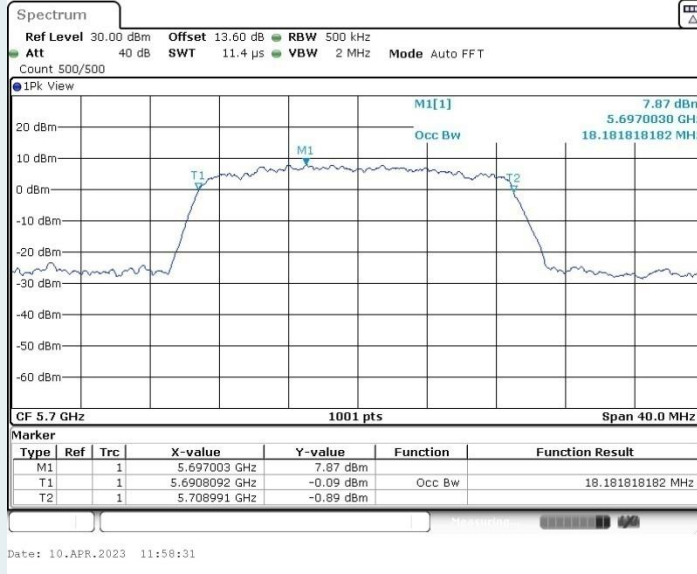

802.11n HT20 MIMO_Ant1_5180MHz

802.11n HT20 MIMO_Ant2_5180MHz

802.11n HT20 MIMO_Ant1_5200MHz

802.11n HT20 MIMO_Ant2_5200MHz

802.11n HT20 MIMO_Ant1_5240MHz

802.11n HT20 MIMO_Ant2_5240MHz

802.11n HT20 MIMO_Ant1_5260MHz

802.11n HT20 MIMO_Ant2_5260MHz

802.11n HT20 MIMO_Ant1_5280MHz

802.11n HT20 MIMO_Ant2_5280MHz

802.11n HT20 MIMO_Ant1_5320MHz

802.11n HT20 MIMO_Ant2_5320MHz

802.11n HT20 MIMO_Ant1_5500MHz

802.11n HT20 MIMO_Ant2_5500MHz

802.11n HT20 MIMO_Ant1_5580MHz

802.11n HT20 MIMO_Ant2_5580MHz

802.11n HT20 MIMO_Ant1_5700MHz

802.11n HT20 MIMO_Ant2_5700MHz

802.11n HT20 MIMO_Ant1_5720MHz

802.11n HT20 MIMO_Ant2_5720MHz

802.11n HT20 MIMO_Ant1_5745MHz