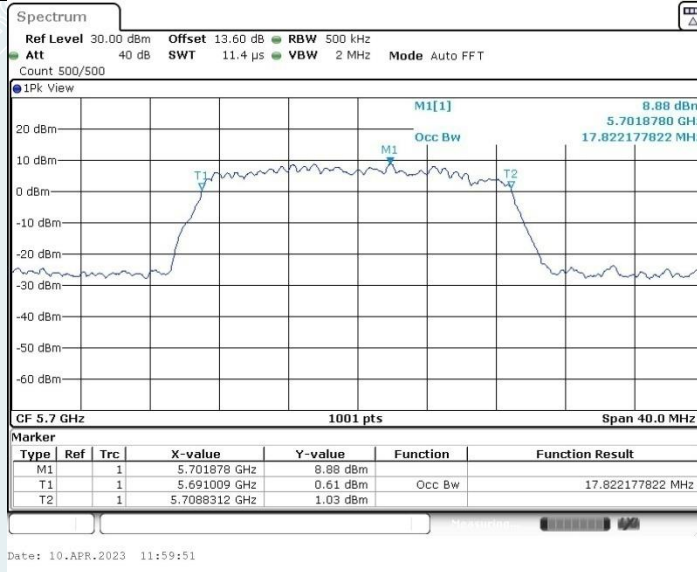

802.11n HT20 MIMO_Ant2_5260MHz

802.11n HT20 MIMO_Ant1_5280MHz

802.11n HT20 MIMO_Ant2_5280MHz

802.11n HT20 MIMO_Ant1_5320MHz

802.11n HT20 MIMO_Ant2_5320MHz

802.11n HT20 MIMO_Ant1_5500MHz

802.11n HT20 MIMO_Ant2_5500MHz

802.11n HT20 MIMO_Ant1_5580MHz

802.11n HT20 MIMO_Ant2_5580MHz

802.11n HT20 MIMO_Ant1_5700MHz

802.11n HT20 MIMO_Ant2_5700MHz

802.11n HT20 MIMO_Ant1_5720MHz

802.11n HT20 MIMO_Ant2_5720MHz

802.11n HT20 MIMO_Ant1_5745MHz

802.11n HT20 MIMO_Ant2_5745MHz

802.11n HT20 MIMO_Ant1_5785MHz

802.11n HT20 MIMO_Ant2_5785MHz

802.11n HT20 MIMO_Ant1_5825MHz

802.11n HT20 MIMO_Ant2_5825MHz