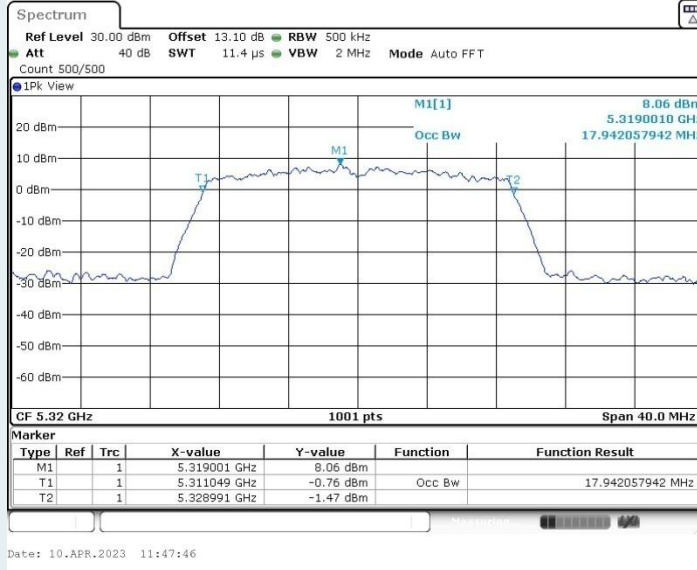

802.11n HT20 MIMO_Ant1_5180MHz

802.11n HT20 MIMO_Ant2_5180MHz

802.11n HT20 MIMO_Ant1_5200MHz

802.11n HT20 MIMO_Ant2_5200MHz

802.11n HT20 MIMO_Ant1_5240MHz

802.11n HT20 MIMO_Ant2_5240MHz

802.11n HT20 MIMO_Ant1_5260MHz

802.11n HT20 MIMO_Ant2_5260MHz

802.11n HT20 MIMO_Ant1_5280MHz

802.11n HT20 MIMO_Ant2_5280MHz

802.11n HT20 MIMO_Ant1_5320MHz

802.11n HT20 MIMO_Ant2_5320MHz

802.11n HT20 MIMO_Ant1_5500MHz

802.11n HT20 MIMO_Ant2_5500MHz

802.11n HT20 MIMO_Ant1_5580MHz

802.11n HT20 MIMO_Ant2_5580MHz

802.11n HT20 MIMO_Ant1_5700MHz

802.11n HT20 MIMO_Ant2_5700MHz

802.11n HT20 MIMO_Ant1_5720MHz

802.11n HT20 MIMO_Ant2_5720MHz

802.11n HT20 MIMO_Ant1_5745MHz