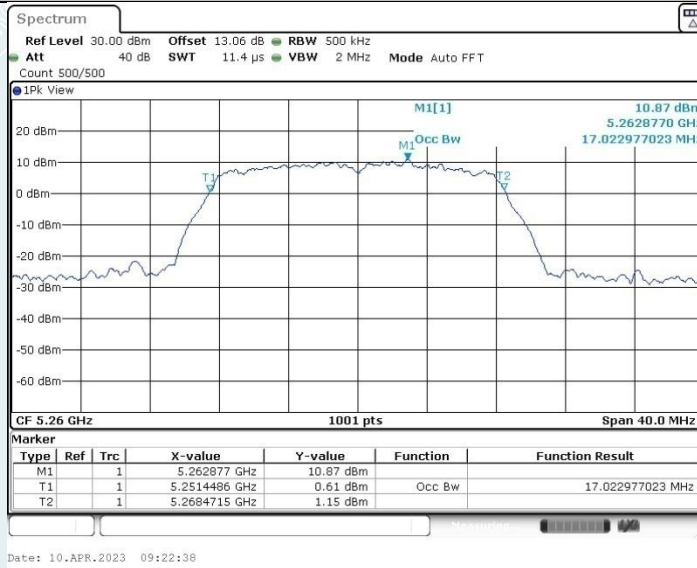

802.11a_Ant1_5200MHz

802.11a_Ant2_5200MHz

802.11a_Ant1_5240MHz

802.11a_Ant2_5240MHz

802.11a_Ant1_5260MHz

802.11a_Ant2_5260MHz

802.11a_Ant1_5280MHz

802.11a_Ant2_5280MHz

802.11a_Ant1_5320MHz

802.11a_Ant2_5320MHz

802.11a_Ant1_5500MHz

802.11a_Ant2_5500MHz

802.11a_Ant1_5580MHz

802.11a_Ant2_5580MHz

802.11a_Ant1_5700MHz

802.11a_Ant2_5700MHz