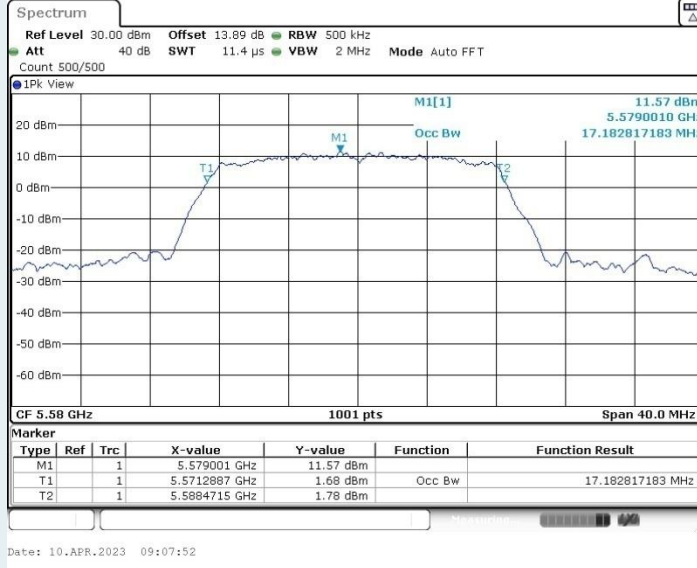

802.11a_Ant1_5320MHz

802.11a_Ant2_5320MHz

802.11a_Ant1_5500MHz

802.11a_Ant2_5500MHz

802.11a_Ant1_5580MHz

802.11a_Ant2_5580MHz

802.11a_Ant1_5700MHz

802.11a_Ant2_5700MHz

802.11a_Ant1_5720MHz

802.11a_Ant2_5720MHz

802.11a_Ant1_5745MHz

802.11a_Ant2_5745MHz

802.11a_Ant1_5785MHz

802.11a_Ant2_5785MHz

802.11a_Ant1_5825MHz

802.11a_Ant2_5825MHz