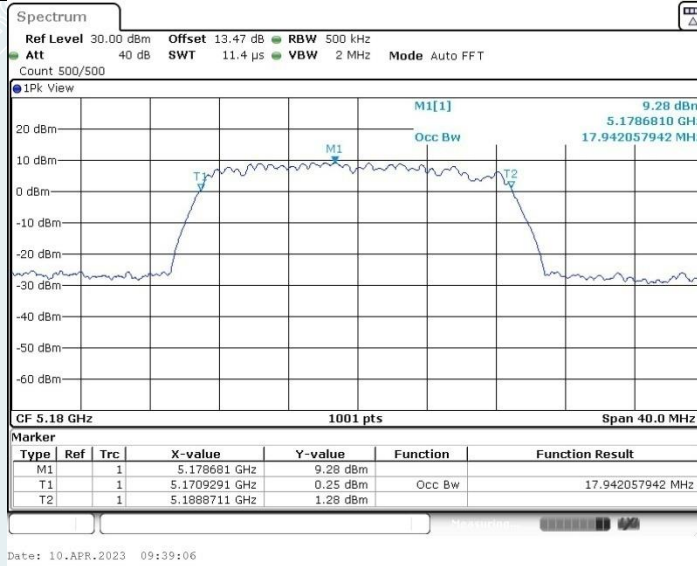

802.11a_Ant1_5720MHz

802.11a_Ant2_5720MHz

802.11a_Ant1_5745MHz

802.11a_Ant2_5745MHz

802.11a_Ant1_5785MHz

802.11a_Ant2_5785MHz

802.11a_Ant1_5825MHz

802.11a_Ant2_5825MHz

802.11n HT20 MIMO_Ant1_5180MHz

802.11n HT20 MIMO_Ant2_5180MHz

802.11n HT20 MIMO_Ant1_5200MHz

802.11n HT20 MIMO_Ant2_5200MHz

802.11n HT20 MIMO_Ant1_5240MHz

802.11n HT20 MIMO_Ant2_5240MHz

802.11n HT20 MIMO_Ant1_5260MHz