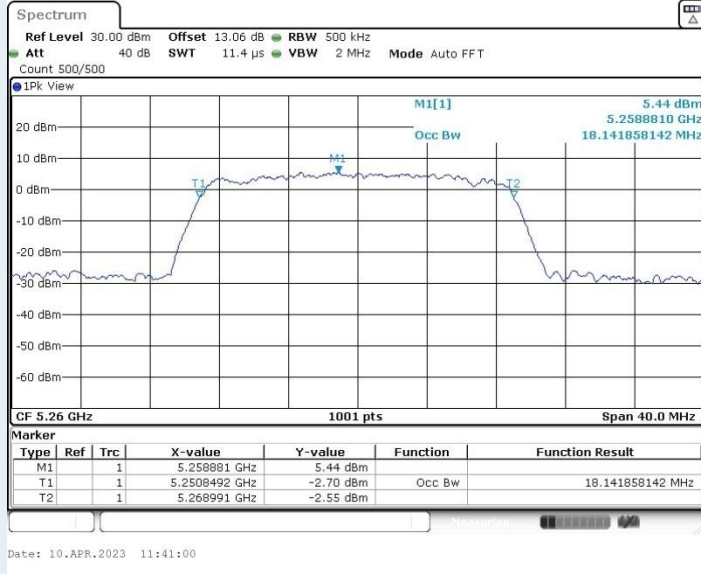

802.11n HT20 MIMO_Ant1_5180MHz

802.11n HT20 MIMO_Ant2_5180MHz

802.11n HT20 MIMO_Ant1_5200MHz

802.11n HT20 MIMO_Ant2_5200MHz

802.11n HT20 MIMO_Ant1_5240MHz

802.11n HT20 MIMO_Ant2_5240MHz

802.11n HT20 MIMO_Ant1_5260MHz

802.11n HT20 MIMO_Ant2_5260MHz

802.11n HT20 MIMO_Ant1_5280MHz

802.11n HT20 MIMO_Ant2_5280MHz

802.11n HT20 MIMO_Ant1_5320MHz

802.11n HT20 MIMO_Ant2_5320MHz

802.11n HT20 MIMO_Ant1_5500MHz

802.11n HT20 MIMO_Ant2_5500MHz