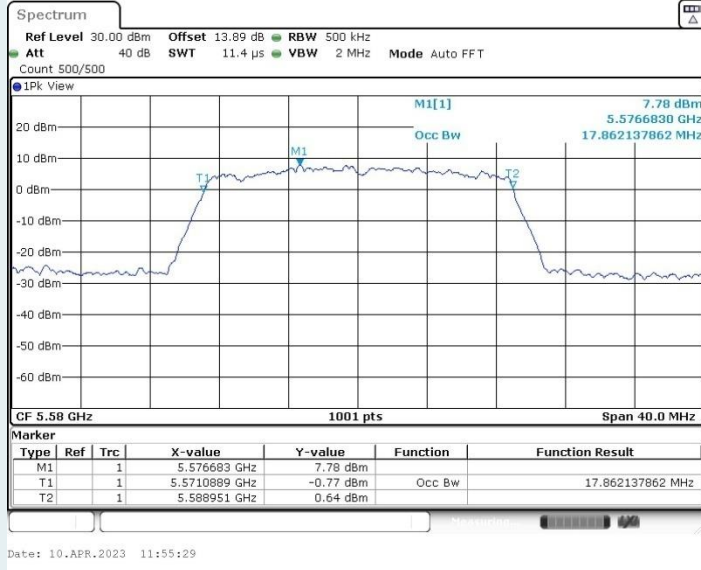

802.11n HT20 MIMO_Ant1_5180MHz

802.11n HT20 MIMO_Ant2_5180MHz

802.11n HT20 MIMO_Ant1_5200MHz

802.11n HT20 MIMO_Ant2_5200MHz

802.11n HT20 MIMO_Ant1_5240MHz

802.11n HT20 MIMO_Ant2_5240MHz

802.11n HT20 MIMO_Ant1_5260MHz

802.11n HT20 MIMO_Ant2_5260MHz

802.11n HT20 MIMO_Ant1_5280MHz

802.11n HT20 MIMO_Ant2_5280MHz

802.11n HT20 MIMO_Ant1_5320MHz

802.11n HT20 MIMO_Ant2_5320MHz

802.11n HT20 MIMO_Ant1_5500MHz

802.11n HT20 MIMO_Ant2_5500MHz

802.11n HT20 MIMO_Ant1_5580MHz

802.11n HT20 MIMO_Ant2_5580MHz

802.11n HT20 MIMO_Ant1_5700MHz

802.11n HT20 MIMO_Ant2_5700MHz

802.11n HT20 MIMO_Ant1_5720MHz

802.11n HT20 MIMO_Ant2_5720MHz

802.11n HT20 MIMO_Ant1_5745MHz