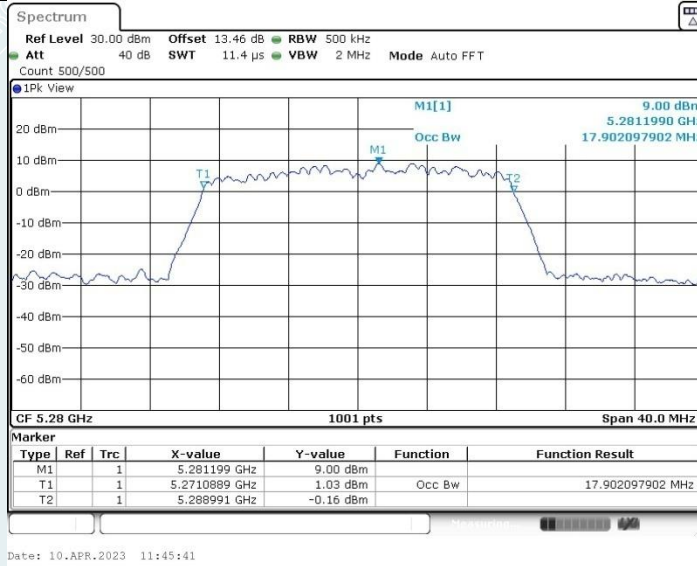

802.11n HT20 MIMO_Ant2_5280MHz