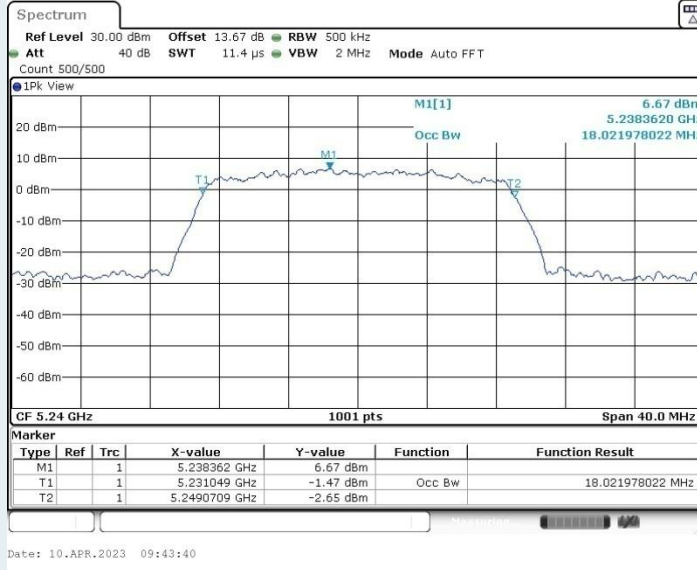

802.11n HT20 MIMO_Ant1_5180MHz

802.11n HT20 MIMO_Ant2_5180MHz

802.11n HT20 MIMO_Ant1_5200MHz

802.11n HT20 MIMO_Ant2_5200MHz

802.11n HT20 MIMO_Ant1_5240MHz

802.11n HT20 MIMO_Ant2_5240MHz

802.11n HT20 MIMO_Ant1_5260MHz

802.11n HT20 MIMO_Ant2_5260MHz

802.11n HT20 MIMO_Ant1_5280MHz

802.11n HT20 MIMO_Ant2_5280MHz

802.11n HT20 MIMO_Ant1_5320MHz

802.11n HT20 MIMO_Ant2_5320MHz

802.11n HT20 MIMO_Ant1_5500MHz

802.11n HT20 MIMO_Ant2_5500MHz