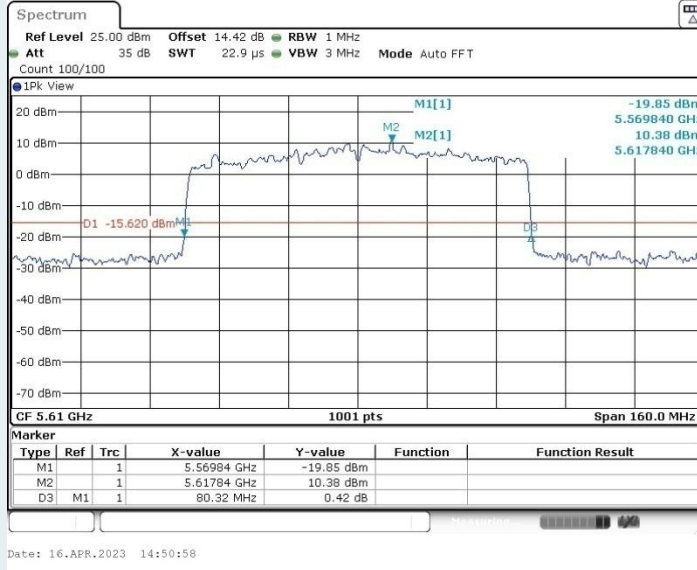

802.11ax HE80 MIMO_Ant1_5610 MHz

802.11ax HE80 MIMO_Ant2_5610 MHz

802.11ax HE80 MIMO_Ant1_5690 MHz

Date: 1.MAY.2023 14:50:16

802.11ax HE80 MIMO_Ant2_5690 MHz

Date: 1.MAY.2023 14:51:08

99% OCCUPIED BANDWIDTH

802.11a_Ant1_5200MHz

802.11a_Ant2_5200MHz

802.11a_Ant1_5240MHz

802.11a_Ant2_5240MHz

802.11a_Ant1_5260MHz

802.11a_Ant2_5260MHz

802.11a_Ant1_5280MHz

802.11a_Ant2_5280MHz