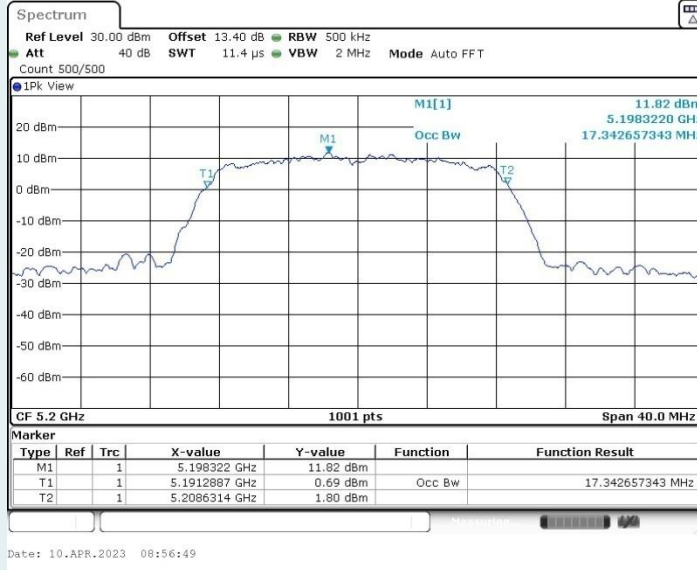

802.11ax HE80 MIMO_Ant1_5610 MHz

802.11ax HE80 MIMO_Ant2_5610 MHz

802.11ax HE80 MIMO_Ant1_5690 MHz

Date: 1.MAY.2023 14:50:16

802.11ax HE80 MIMO_Ant2_5690 MHz

Date: 1.MAY.2023 14:51:08

99% OCCUPIED BANDWIDTH

802.11a_Ant1_5200MHz

802.11a_Ant2_5200MHz

802.11a_Ant1_5240MHz

802.11a_Ant2_5240MHz

802.11a_Ant1_5260MHz

802.11a_Ant2_5260MHz

802.11a_Ant1_5280MHz

802.11a_Ant2_5280MHz