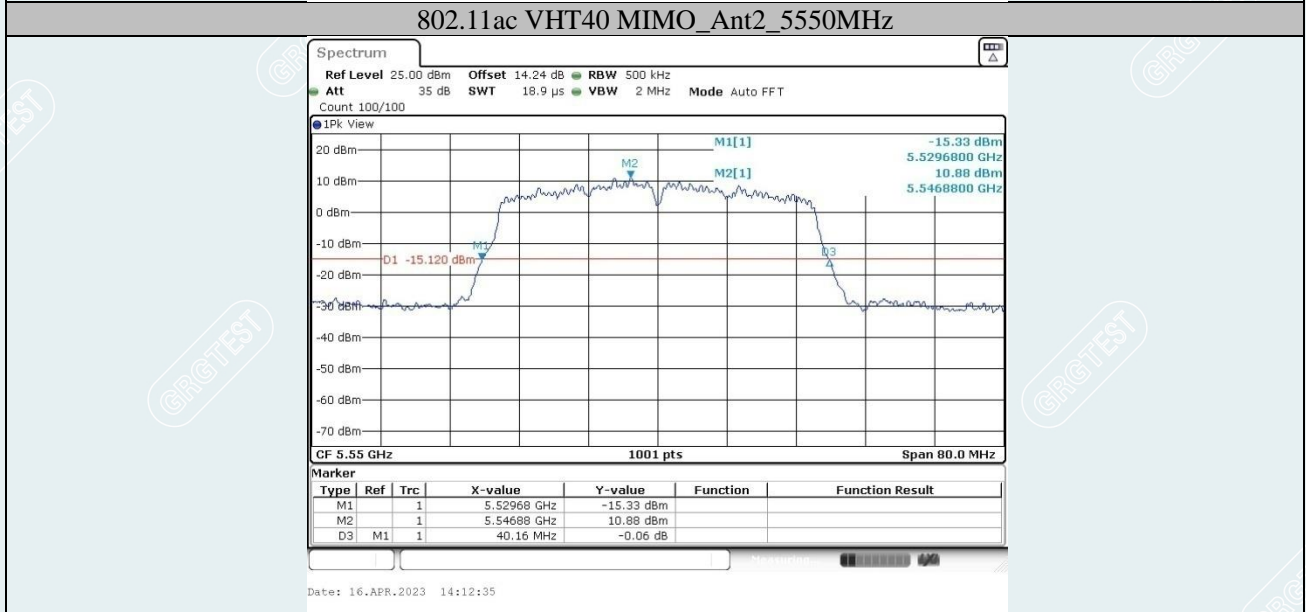

802.11ac VHT40 MIMO_Ant1_5310MHz

802.11ac VHT40 MIMO_Ant2_5310MHz

802.11ac VHT40 MIMO_Ant1_5670MHz

802.11ac VHT40 MIMO_Ant2_5670MHz

802.11ac VHT40 MIMO_Ant1_5710MHz

802.11ac VHT40 MIMO_Ant2_5710MHz

802.11ac VHT80 MIMO_Ant1_5210MHz

802.11ac VHT80 MIMO_Ant2_5210MHz

802.11ac VHT80 MIMO_Ant1_5290 MHz

802.11ac VHT80 MIMO_Ant2_5290 MHz

802.11ac VHT80 MIMO_Ant1_5530 MHz

Date: 27.APR.2023 15:22:05

802.11ac VHT80 MIMO_Ant2_5530 MHz

Date: 16.APR.2023 14:33:17