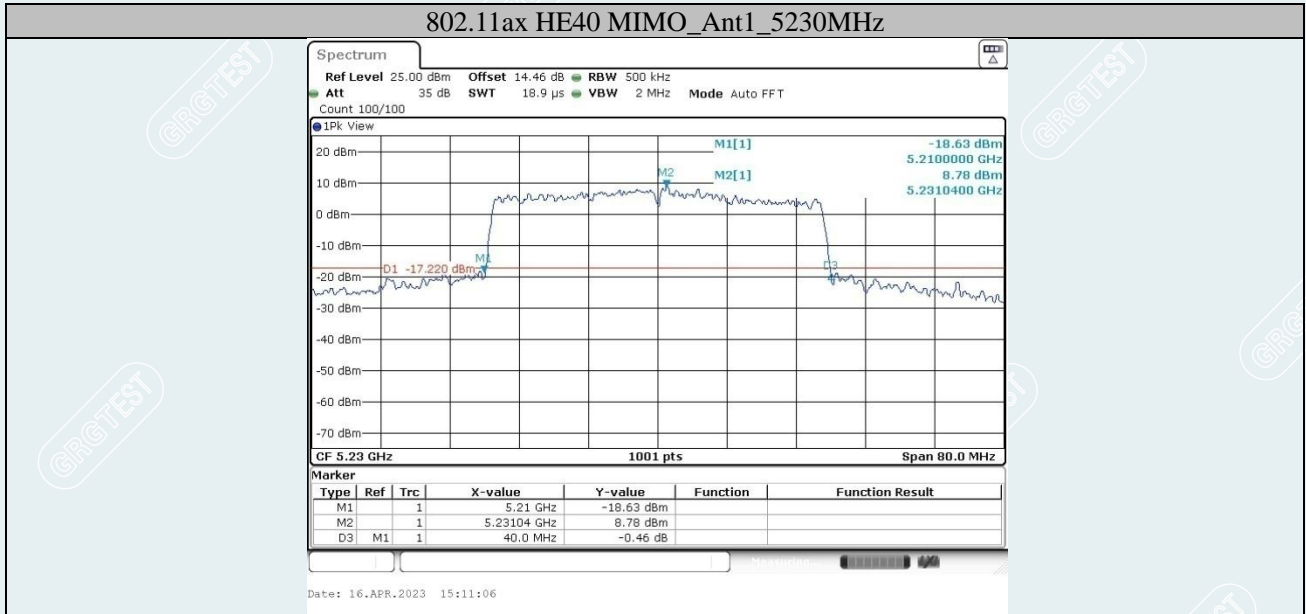

Date: 27.APR.2023 14:37:14

802.11ax HE20 MIMO_Ant1_5580MHz

802.11ax HE20 MIMO_Ant2_5580MHz

802.11ax HE20 MIMO_Ant1_5700MHz

802.11ax HE20 MIMO_Ant2_5700MHz

802.11ax HE20 MIMO_Ant1_5720MHz

802.11ax HE20 MIMO_Ant2_5720MHz