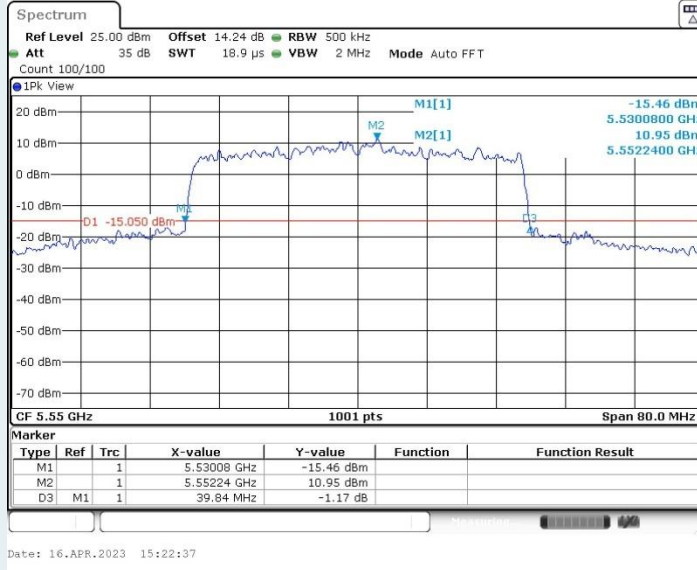

802.11ax HE40 MIMO_Ant1_5270MHz

802.11ax HE40 MIMO_Ant2_5270MHz

802.11ax HE40 MIMO_Ant1_5510MHz

802.11ax HE40 MIMO_Ant2_5510MHz

802.11ax HE40 MIMO_Ant1_5550MHz

802.11ax HE40 MIMO_Ant2_5550MHz

802.11ax HE40 MIMO_Ant1_5670MHz