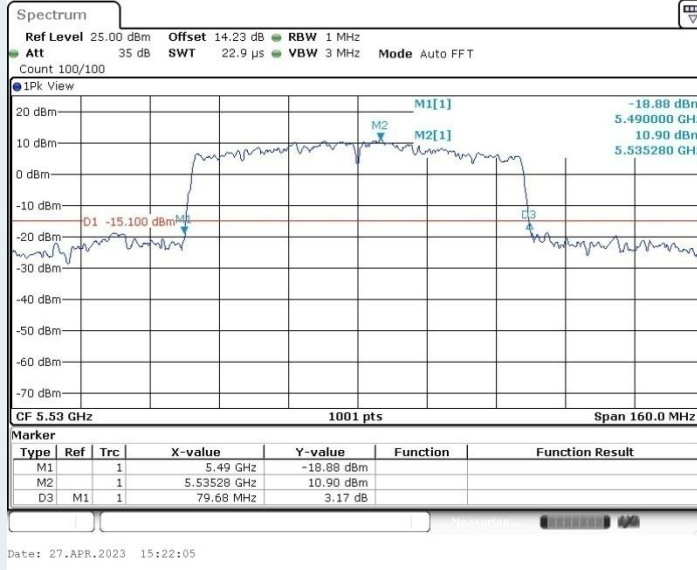

802.11ac VHT80 MIMO_Ant2_5210MHz

802.11ac VHT80 MIMO_Ant1_5290 MHz

802.11ac VHT80 MIMO_Ant2_5290 MHz

802.11ac VHT80 MIMO_Ant1_5530 MHz

Date: 27.APR.2023 15:22:05

802.11ac VHT80 MIMO_Ant2_5530 MHz

Date: 16.APR.2023 14:33:17