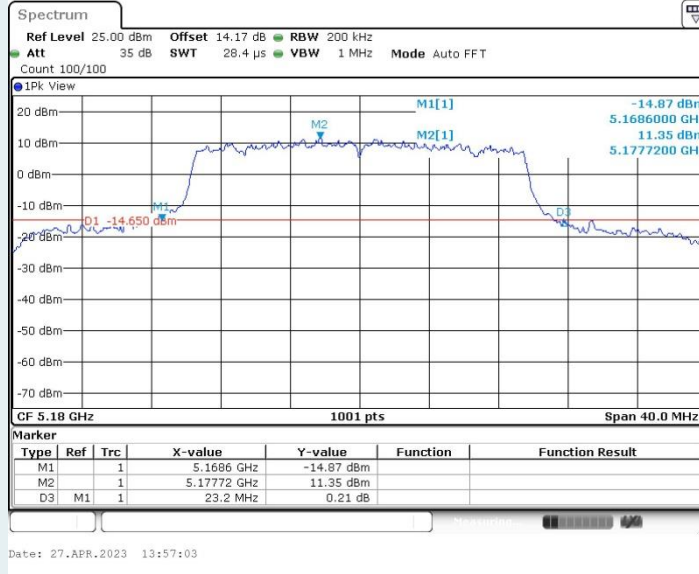

802.11ac VHT80 MIMO_Ant1_5610 MHz

Date: 16.APR.2023 14:35:46

802.11ac VHT80 MIMO_Ant2_5610 MHz

Date: 16.APR.2023 14:36:44

802.11ac VHT80 MIMO_Ant1_5690 MHz

802.11ac VHT80 MIMO_Ant2_5690 MHz

802.11ax HE20 MIMO_Ant1_5180MHz

802.11ax HE20 MIMO_Ant2_5180MHz

802.11ax HE20 MIMO_Ant1_5200MHz

802.11ax HE20 MIMO_Ant2_5200MHz

802.11ax HE20 MIMO_Ant1_5240MHz

802.11ax HE20 MIMO_Ant2_5240MHz

802.11ax HE20 MIMO_Ant1_5260MHz

802.11ax HE20 MIMO_Ant2_5260MHz