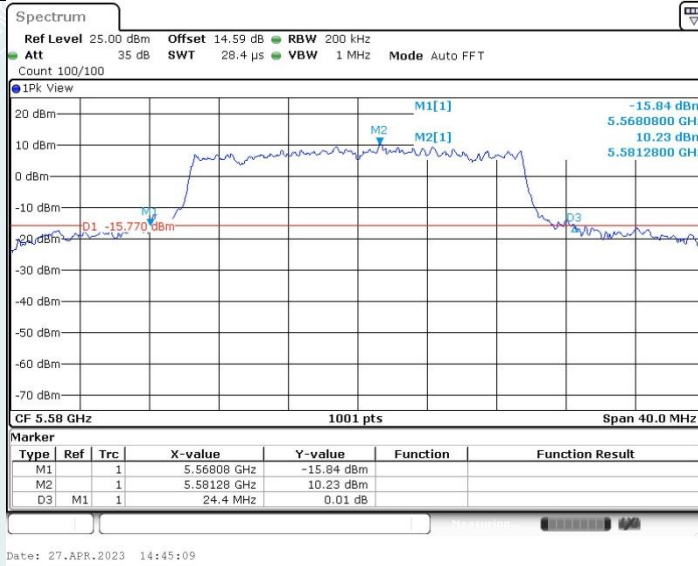

802.11ax HE20 MIMO_Ant1_5280MHz

802.11ax HE20 MIMO_Ant2_5280MHz

802.11ax HE20 MIMO_Ant1_5320MHz

802.11ax HE20 MIMO_Ant2_5320MHz

802.11ax HE20 MIMO_Ant1_5500MHz

Date: 27.APR.2023 14:35:53

802.11ax HE20 MIMO_Ant2_5500MHz

Date: 27.APR.2023 14:37:14

802.11ax HE20 MIMO_Ant1_5580MHz

802.11ax HE20 MIMO_Ant2_5580MHz

802.11ax HE20 MIMO_Ant1_5700MHz

802.11ax HE20 MIMO_Ant2_5700MHz

802.11ax HE20 MIMO_Ant1_5720MHz

802.11ax HE20 MIMO_Ant2_5720MHz