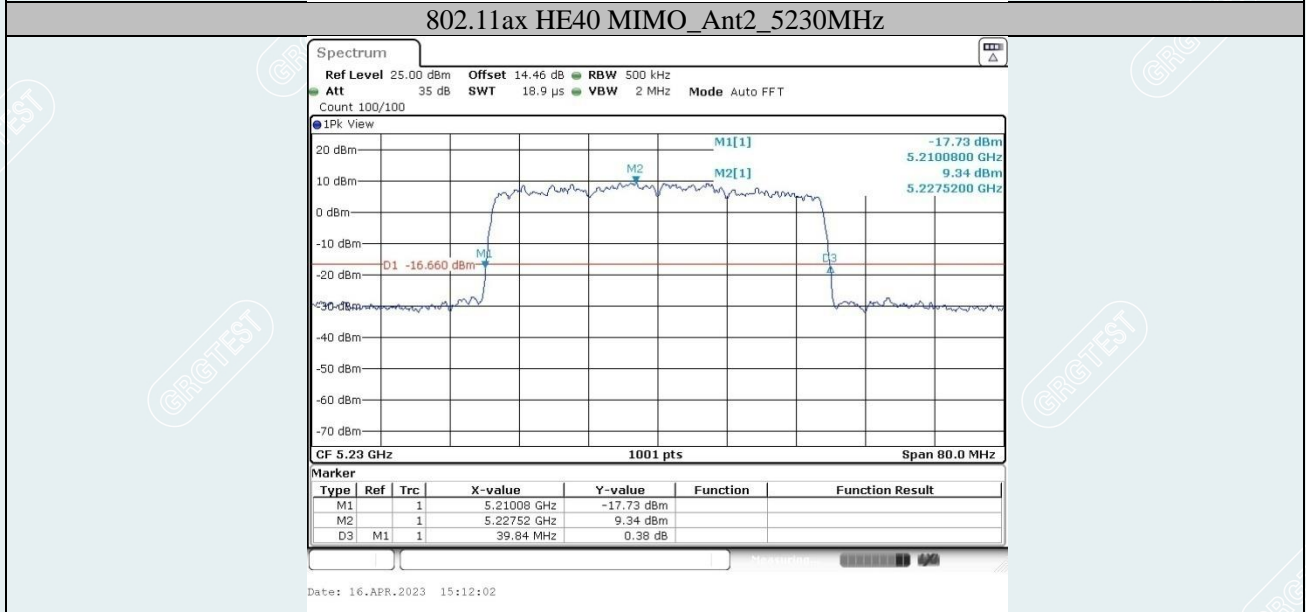

802.11ax HE20 MIMO_Ant1_5280MHz

802.11ax HE20 MIMO_Ant2_5280MHz

802.11ax HE20 MIMO_Ant1_5320MHz

802.11ax HE20 MIMO_Ant2_5320MHz

802.11ax HE20 MIMO_Ant1_5500MHz

Date: 27.APR.2023 14:35:53

802.11ax HE20 MIMO_Ant2_5500MHz

Date: 27.APR.2023 14:37:14

802.11ax HE20 MIMO_Ant1_5580MHz

802.11ax HE20 MIMO_Ant2_5580MHz

802.11ax HE20 MIMO_Ant1_5700MHz

802.11ax HE20 MIMO_Ant2_5700MHz

802.11ax HE20 MIMO_Ant1_5720MHz

802.11ax HE20 MIMO_Ant2_5720MHz