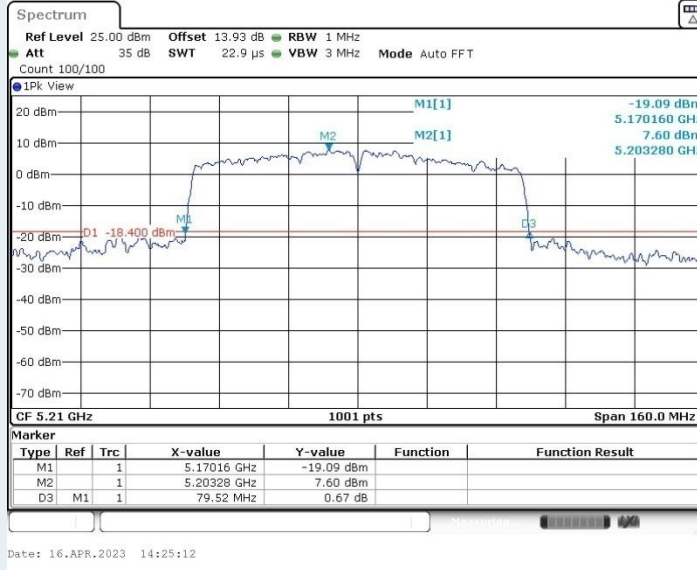

802.11ac VHT40 MIMO_Ant1_5310MHz

802.11ac VHT40 MIMO_Ant2_5310MHz

802.11ac VHT40 MIMO_Ant1_5670MHz

802.11ac VHT40 MIMO_Ant2_5670MHz

802.11ac VHT40 MIMO_Ant1_5710MHz

802.11ac VHT40 MIMO_Ant2_5710MHz

802.11ac VHT80 MIMO_Ant1_5210MHz

802.11ac VHT80 MIMO_Ant2_5210MHz

802.11ac VHT80 MIMO_Ant1_5290 MHz

802.11ac VHT80 MIMO_Ant2_5290 MHz

802.11ac VHT80 MIMO_Ant1_5530 MHz

Date: 27.APR.2023 15:22:05

802.11ac VHT80 MIMO_Ant2_5530 MHz

Date: 16.APR.2023 14:33:17