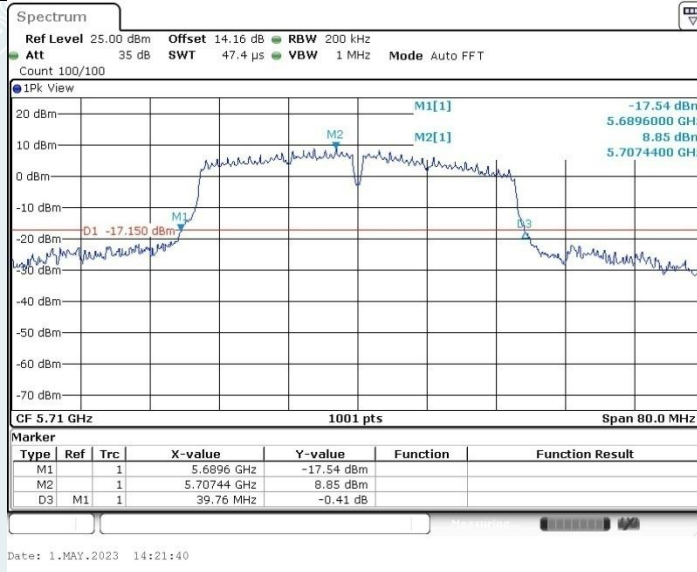

802.11ac VHT40 MIMO_Ant1_5310MHz

802.11ac VHT40 MIMO_Ant2_5310MHz

802.11ac VHT40 MIMO_Ant1_5670MHz

802.11ac VHT40 MIMO_Ant2_5670MHz

802.11ac VHT40 MIMO_Ant1_5710MHz

802.11ac VHT40 MIMO_Ant2_5710MHz

802.11ac VHT80 MIMO_Ant1_5210MHz

802.11ac VHT80 MIMO_Ant2_5210MHz

802.11ac VHT80 MIMO_Ant1_5290 MHz

802.11ac VHT80 MIMO_Ant2_5290 MHz

802.11ac VHT80 MIMO_Ant1_5530 MHz

Date: 27.APR.2023 15:22:05

802.11ac VHT80 MIMO_Ant2_5530 MHz

Date: 16.APR.2023 14:33:17