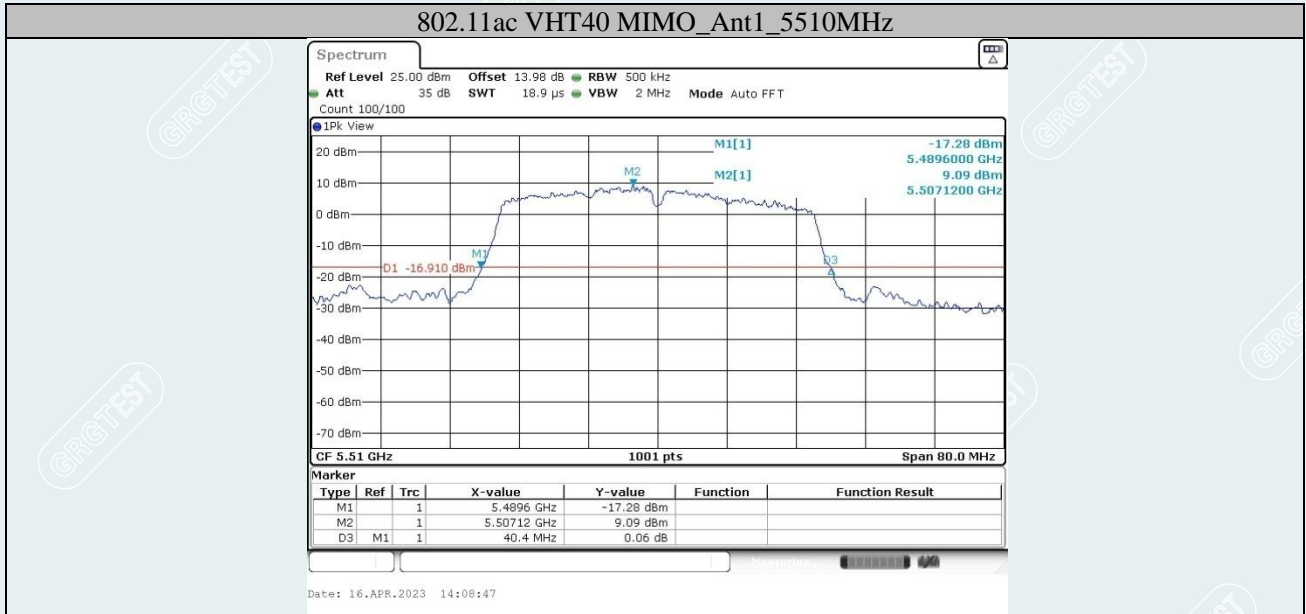

802.11ac VHT40 MIMO_Ant1_5310MHz

802.11ac VHT40 MIMO_Ant2_5310MHz

802.11ac VHT40 MIMO_Ant1_5670MHz

802.11ac VHT40 MIMO_Ant2_5670MHz

802.11ac VHT40 MIMO_Ant1_5710MHz

802.11ac VHT40 MIMO_Ant2_5710MHz

802.11ac VHT80 MIMO_Ant1_5210MHz

802.11ac VHT80 MIMO_Ant2_5210MHz

802.11ac VHT80 MIMO_Ant1_5290 MHz

802.11ac VHT80 MIMO_Ant2_5290 MHz

802.11ac VHT80 MIMO_Ant1_5530 MHz

Date: 27.APR.2023 15:22:05

802.11ac VHT80 MIMO_Ant2_5530 MHz

Date: 16.APR.2023 14:33:17