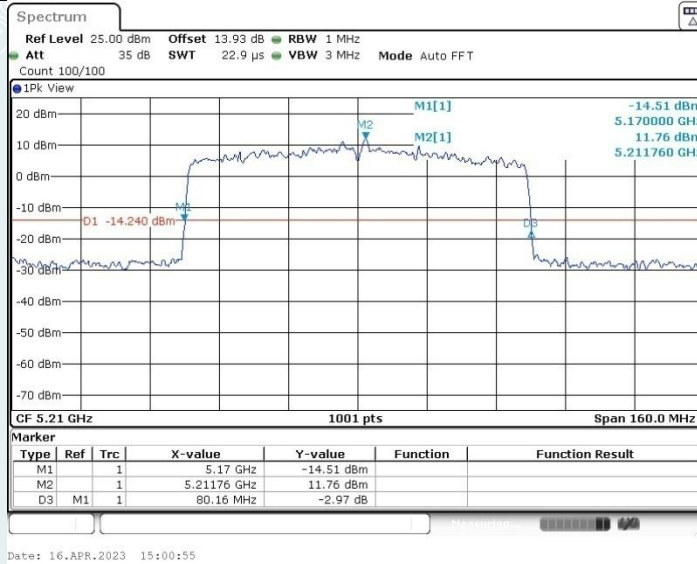

802.11ax HE40 MIMO_Ant2_5670MHz

802.11ax HE40 MIMO_Ant1_5710MHz

802.11ax HE40 MIMO_Ant2_5710MHz

802.11ax HE80 MIMO_Ant1_5210MHz

802.11ax HE80 MIMO_Ant2_5210MHz

802.11ax HE80 MIMO_Ant1_5290 MHz

802.11ax HE80 MIMO_Ant2_5290 MHz