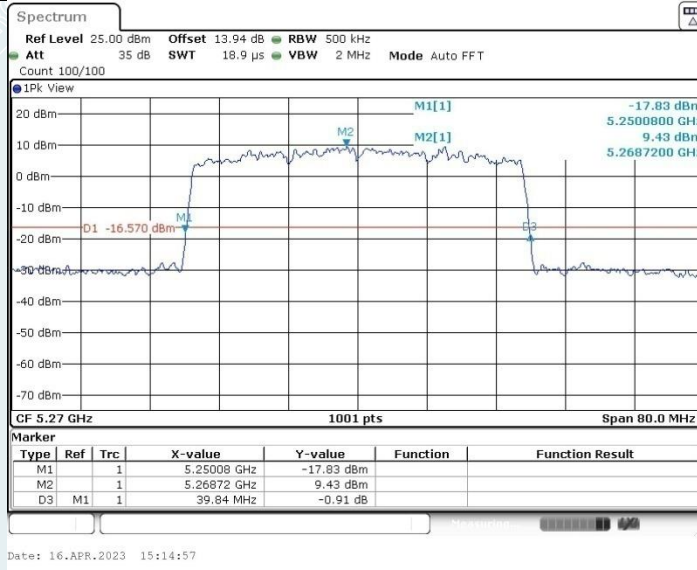

802.11ax HE40 MIMO_Ant2_5270MHz