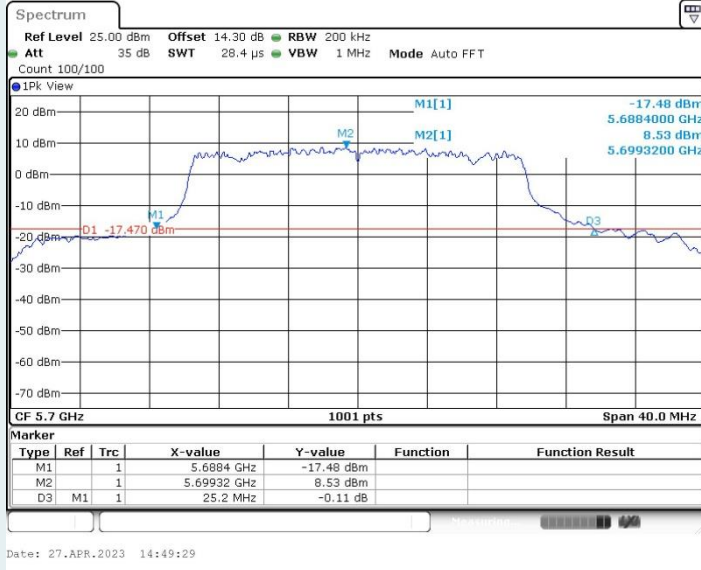

Date: 27.APR.2023 14:37:14

802.11ax HE20 MIMO_Ant1_5580MHz

802.11ax HE20 MIMO_Ant2_5580MHz

802.11ax HE20 MIMO_Ant1_5700MHz

802.11ax HE20 MIMO_Ant2_5700MHz

802.11ax HE20 MIMO_Ant1_5720MHz

802.11ax HE20 MIMO_Ant2_5720MHz

802.11ax HE40 MIMO_Ant1_5270MHz

802.11ax HE40 MIMO_Ant2_5270MHz

802.11ax HE40 MIMO_Ant1_5510MHz

802.11ax HE40 MIMO_Ant2_5510MHz

802.11ax HE40 MIMO_Ant1_5550MHz

802.11ax HE40 MIMO_Ant2_5550MHz

802.11ax HE40 MIMO_Ant1_5670MHz