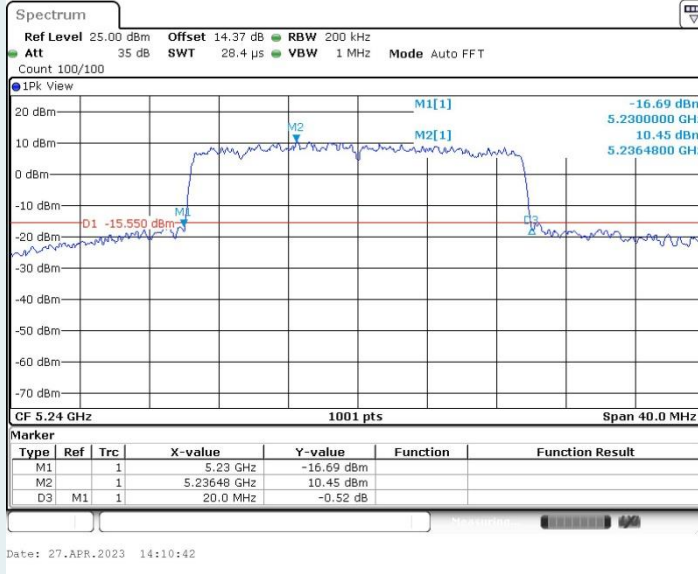

802.11ax HE20 MIMO_Ant2_5180MHz

802.11ax HE20 MIMO_Ant1_5200MHz

802.11ax HE20 MIMO_Ant2_5200MHz

802.11ax HE20 MIMO_Ant1_5240MHz

802.11ax HE20 MIMO_Ant2_5240MHz

802.11ax HE20 MIMO_Ant1_5260MHz

802.11ax HE20 MIMO_Ant2_5260MHz