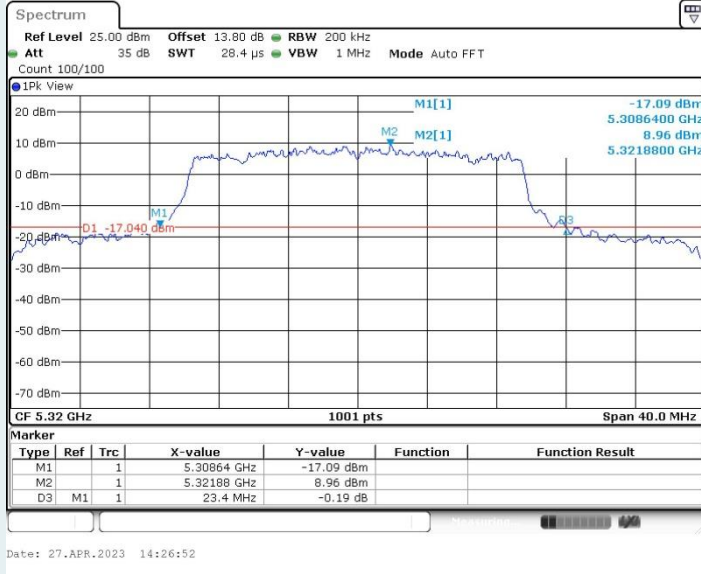

802.11ax HE20 MIMO_Ant2_5180MHz

802.11ax HE20 MIMO_Ant1_5200MHz

802.11ax HE20 MIMO_Ant2_5200MHz

802.11ax HE20 MIMO_Ant1_5240MHz

802.11ax HE20 MIMO_Ant2_5240MHz

802.11ax HE20 MIMO_Ant1_5260MHz

802.11ax HE20 MIMO_Ant2_5260MHz

802.11ax HE20 MIMO_Ant1_5280MHz

802.11ax HE20 MIMO_Ant2_5280MHz

802.11ax HE20 MIMO_Ant1_5320MHz

802.11ax HE20 MIMO_Ant2_5320MHz

802.11ax HE20 MIMO_Ant1_5500MHz

Date: 27.APR.2023 14:35:53

802.11ax HE20 MIMO_Ant2_5500MHz