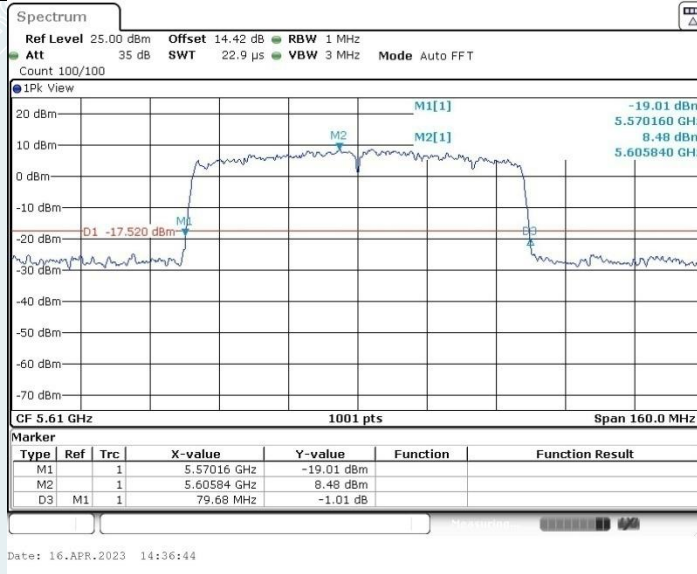

802.11ac VHT80 MIMO_Ant2_5610 MHz

Date: 16.APR.2023 14:36:44