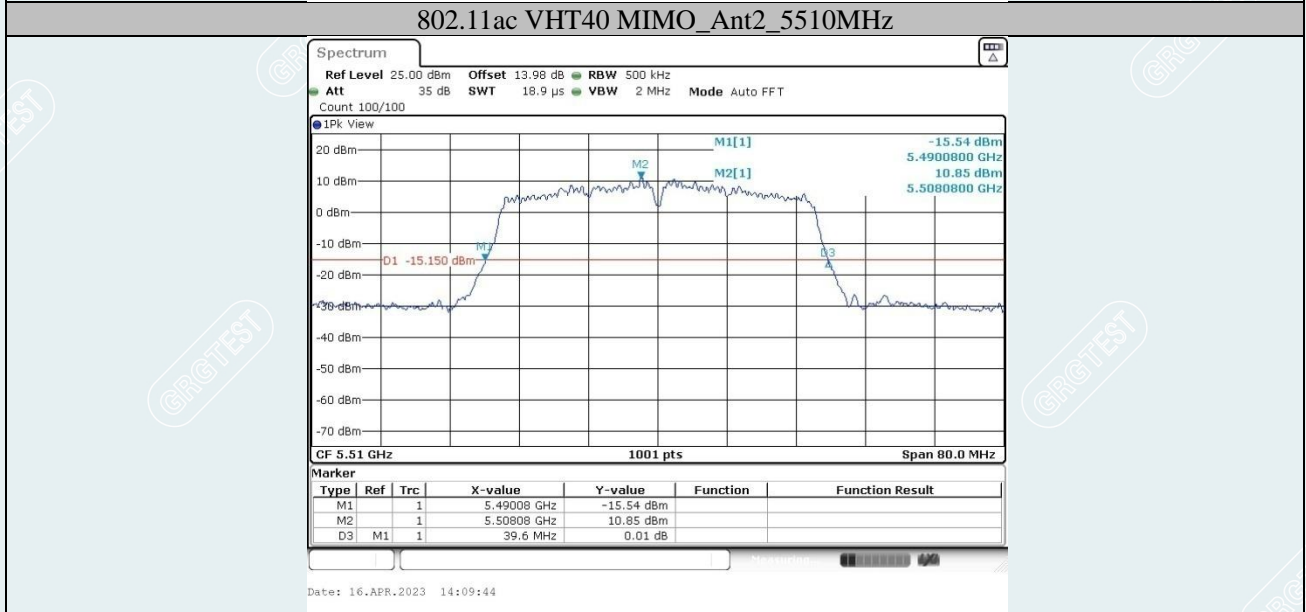

802.11ac VHT40 MIMO_Ant1_5310MHz

802.11ac VHT40 MIMO_Ant2_5310MHz

802.11ac VHT40 MIMO_Ant1_5670MHz

802.11ac VHT40 MIMO_Ant2_5670MHz

802.11ac VHT40 MIMO_Ant1_5710MHz

802.11ac VHT40 MIMO_Ant2_5710MHz

802.11ac VHT80 MIMO_Ant1_5210MHz

802.11ac VHT80 MIMO_Ant2_5210MHz

802.11ac VHT80 MIMO_Ant1_5290 MHz

802.11ac VHT80 MIMO_Ant2_5290 MHz

802.11ac VHT80 MIMO_Ant1_5530 MHz

Date: 27.APR.2023 15:22:05

802.11ac VHT80 MIMO_Ant2_5530 MHz

Date: 16.APR.2023 14:33:17