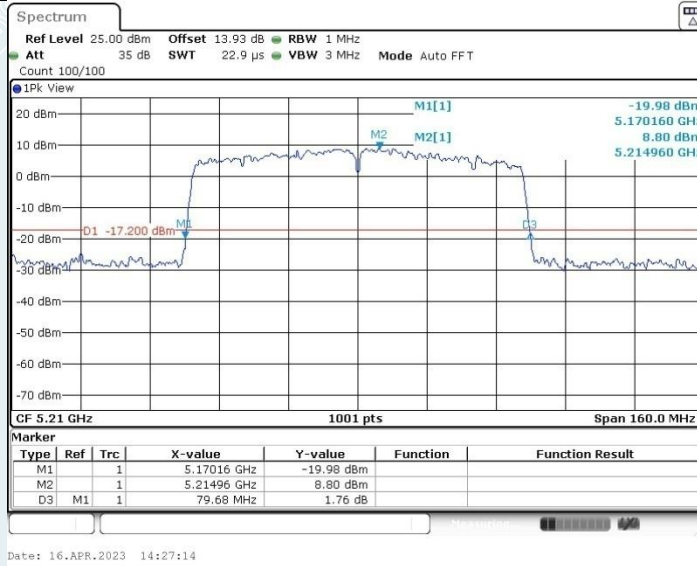

802.11ac VHT80 MIMO_Ant2_5210MHz