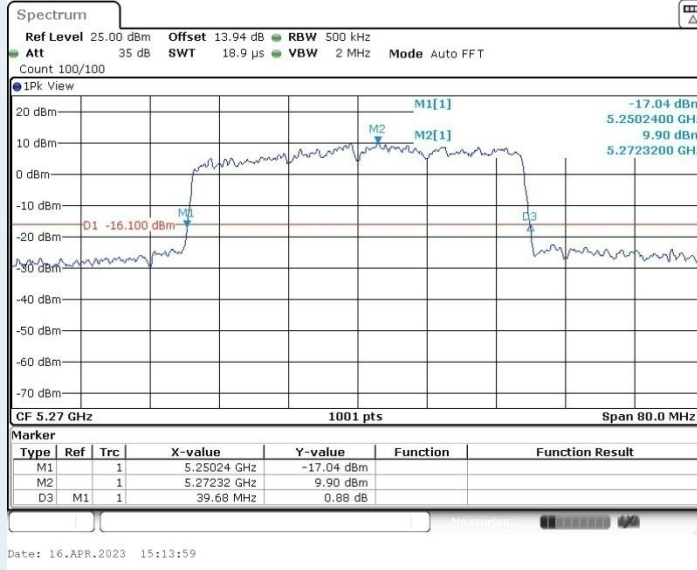

802.11ax HE40 MIMO_Ant1_5270MHz