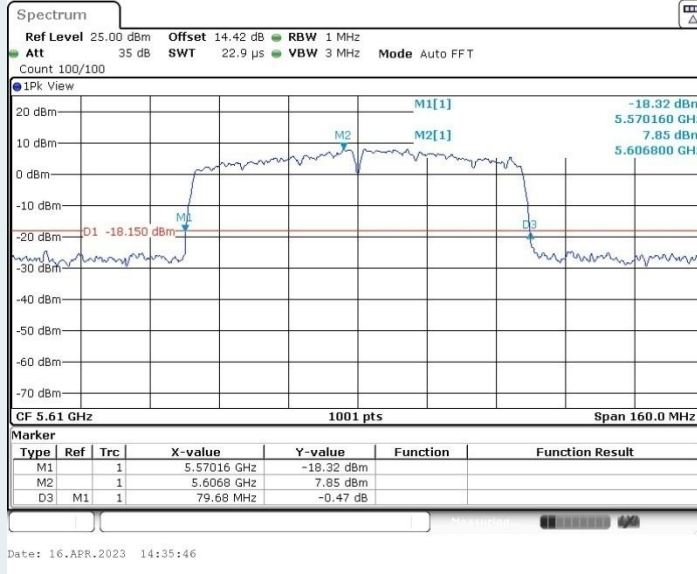

802.11ac VHT80 MIMO_Ant1_5610 MHz

Date: 16.APR.2023 14:35:46