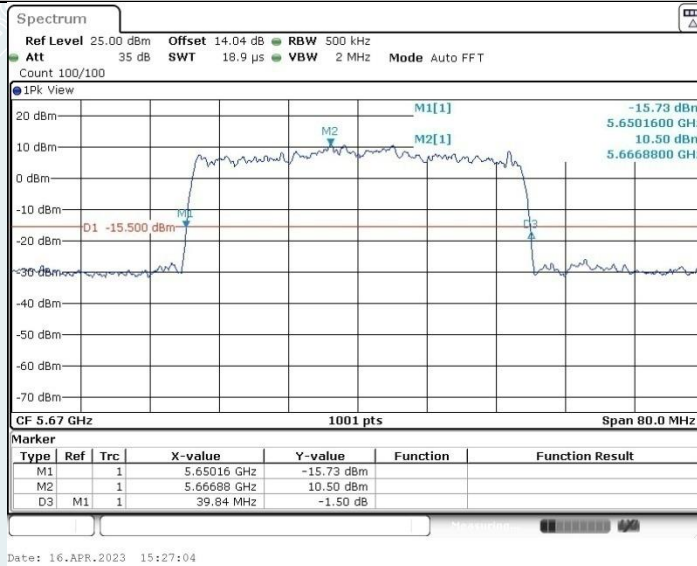

802.11ax HE40 MIMO_Ant2_5670MHz