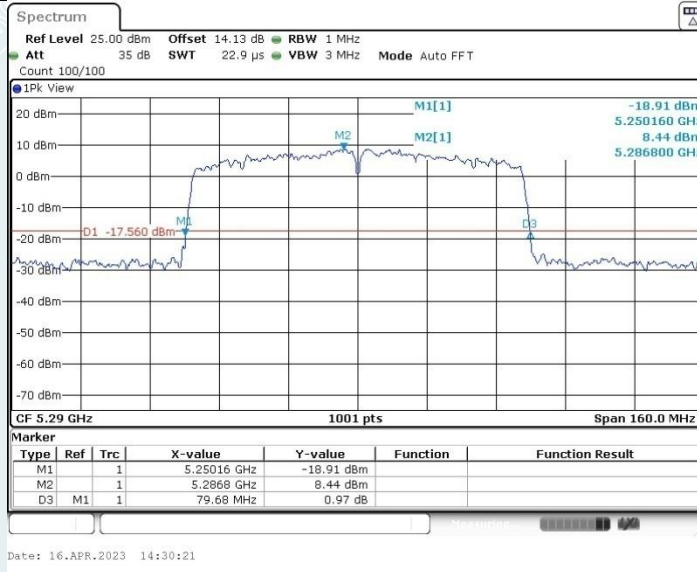

802.11ac VHT40 MIMO_Ant1_5310MHz

802.11ac VHT40 MIMO_Ant2_5310MHz

802.11ac VHT40 MIMO_Ant1_5670MHz

802.11ac VHT40 MIMO_Ant2_5670MHz

802.11ac VHT40 MIMO_Ant1_5710MHz

802.11ac VHT40 MIMO_Ant2_5710MHz

802.11ac VHT80 MIMO_Ant1_5210MHz

802.11ac VHT80 MIMO_Ant2_5210MHz

802.11ac VHT80 MIMO_Ant1_5290 MHz

802.11ac VHT80 MIMO_Ant2_5290 MHz

802.11ac VHT80 MIMO_Ant1_5530 MHz

Date: 27.APR.2023 15:22:05

802.11ac VHT80 MIMO_Ant2_5530 MHz

Date: 16.APR.2023 14:33:17