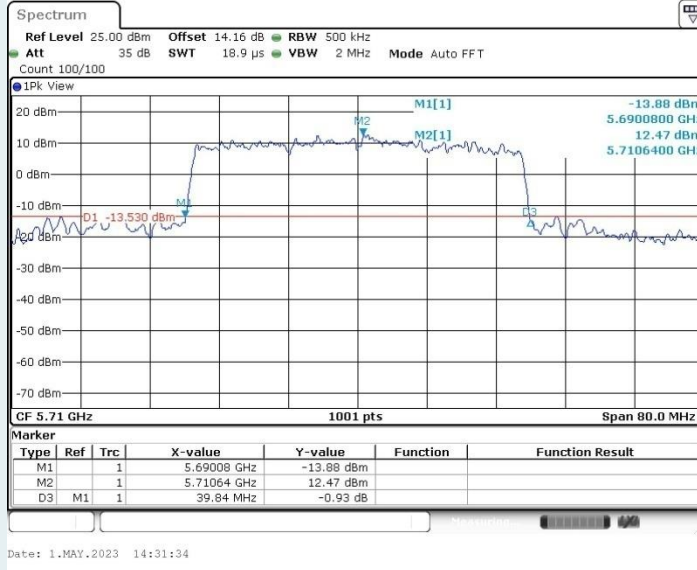

802.11ax HE40 MIMO_Ant1_5710MHz