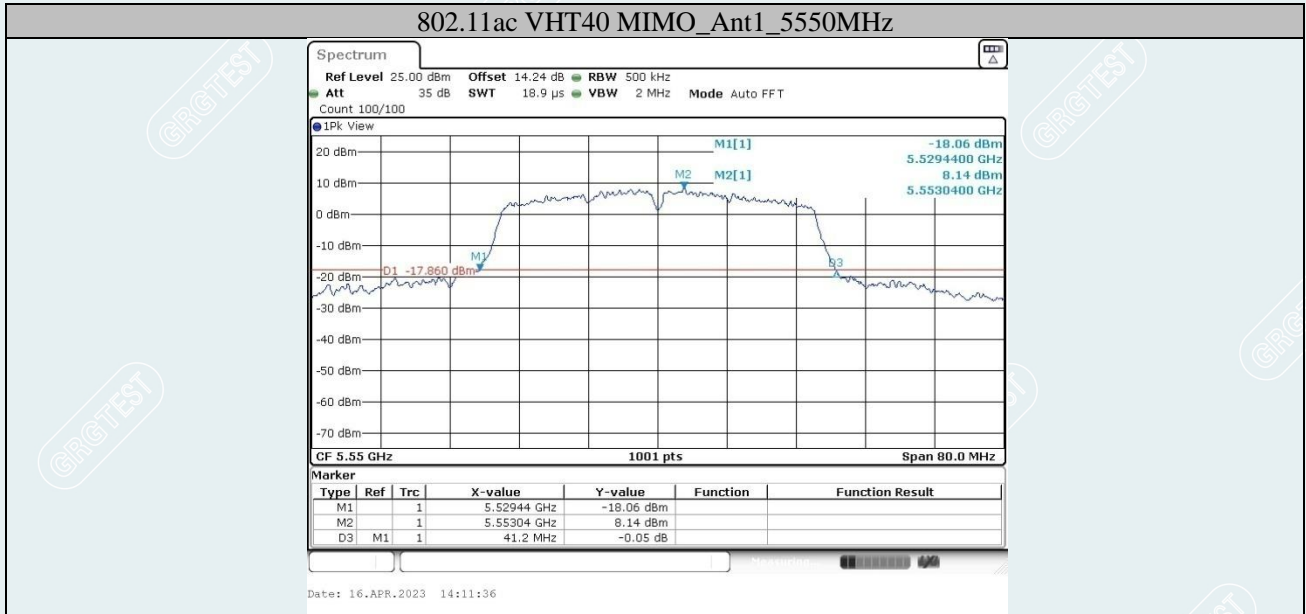

802.11ac VHT40 MIMO_Ant1_5310MHz

802.11ac VHT40 MIMO_Ant2_5310MHz

802.11ac VHT40 MIMO_Ant1_5670MHz

802.11ac VHT40 MIMO_Ant2_5670MHz

802.11ac VHT40 MIMO_Ant1_5710MHz

802.11ac VHT40 MIMO_Ant2_5710MHz

802.11ac VHT80 MIMO_Ant1_5210MHz

802.11ac VHT80 MIMO_Ant2_5210MHz

802.11ac VHT80 MIMO_Ant1_5290 MHz

802.11ac VHT80 MIMO_Ant2_5290 MHz

802.11ac VHT80 MIMO_Ant1_5530 MHz

Date: 27.APR.2023 15:22:05

802.11ac VHT80 MIMO_Ant2_5530 MHz

Date: 16.APR.2023 14:33:17