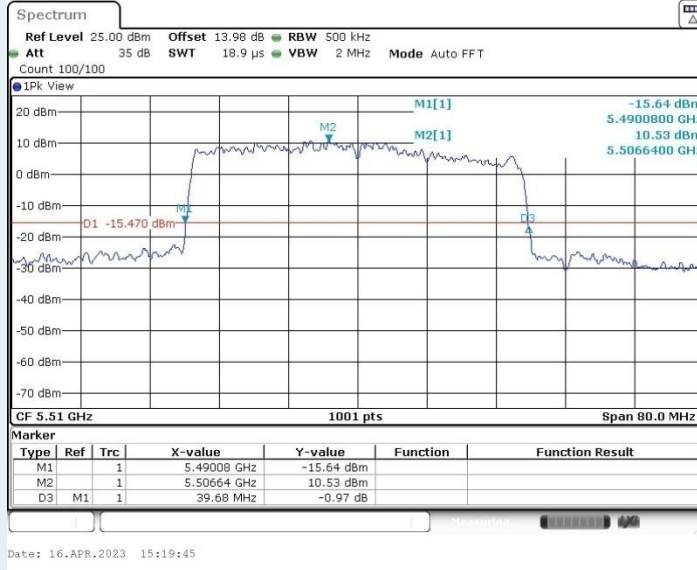

802.11ax HE40 MIMO_Ant1_5270MHz

802.11ax HE40 MIMO_Ant2_5270MHz

802.11ax HE40 MIMO_Ant1_5510MHz

802.11ax HE40 MIMO_Ant2_5510MHz

802.11ax HE40 MIMO_Ant1_5550MHz

802.11ax HE40 MIMO_Ant2_5550MHz

802.11ax HE40 MIMO_Ant1_5670MHz