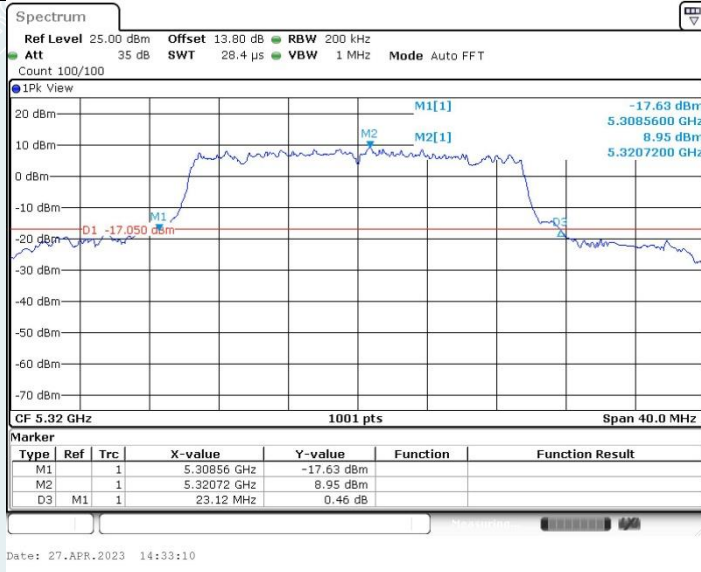

802.11ax HE20 MIMO_Ant2_5180MHz

802.11ax HE20 MIMO_Ant1_5200MHz

802.11ax HE20 MIMO_Ant2_5200MHz

802.11ax HE20 MIMO_Ant1_5240MHz

802.11ax HE20 MIMO_Ant2_5240MHz

802.11ax HE20 MIMO_Ant1_5260MHz

802.11ax HE20 MIMO_Ant2_5260MHz

802.11ax HE20 MIMO_Ant1_5280MHz

802.11ax HE20 MIMO_Ant2_5280MHz

802.11ax HE20 MIMO_Ant1_5320MHz

802.11ax HE20 MIMO_Ant2_5320MHz

802.11ax HE20 MIMO_Ant1_5500MHz

Date: 27.APR.2023 14:35:53

802.11ax HE20 MIMO_Ant2_5500MHz

Date: 27.APR.2023 14:37:14

802.11ax HE20 MIMO_Ant1_5580MHz

802.11ax HE20 MIMO_Ant2_5580MHz

802.11ax HE20 MIMO_Ant1_5700MHz

802.11ax HE20 MIMO_Ant2_5700MHz

802.11ax HE20 MIMO_Ant1_5720MHz

802.11ax HE20 MIMO_Ant2_5720MHz