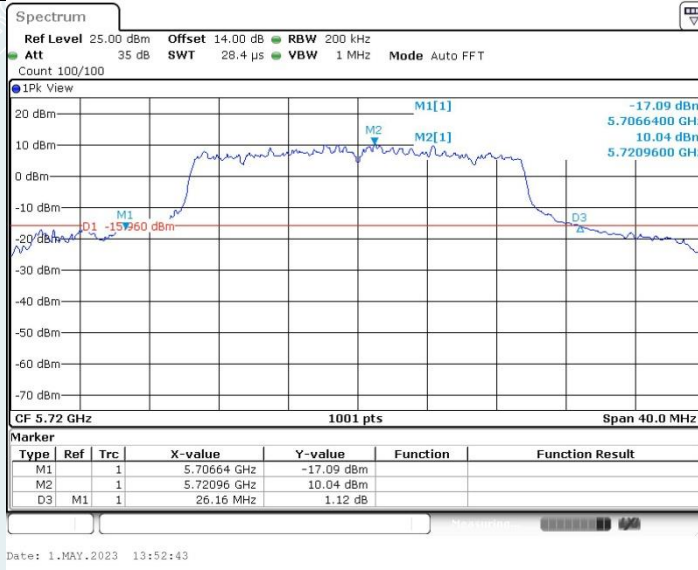

802.11ax HE20 MIMO_Ant1_5280MHz

802.11ax HE20 MIMO_Ant2_5280MHz

802.11ax HE20 MIMO_Ant1_5320MHz

802.11ax HE20 MIMO_Ant2_5320MHz

802.11ax HE20 MIMO_Ant1_5500MHz

Date: 27.APR.2023 14:35:53

802.11ax HE20 MIMO_Ant2_5500MHz

Date: 27.APR.2023 14:37:14

802.11ax HE20 MIMO_Ant1_5580MHz

802.11ax HE20 MIMO_Ant2_5580MHz

802.11ax HE20 MIMO_Ant1_5700MHz

802.11ax HE20 MIMO_Ant2_5700MHz

802.11ax HE20 MIMO_Ant1_5720MHz

802.11ax HE20 MIMO_Ant2_5720MHz

802.11ax HE40 MIMO_Ant1_5270MHz

802.11ax HE40 MIMO_Ant2_5270MHz

802.11ax HE40 MIMO_Ant1_5510MHz

802.11ax HE40 MIMO_Ant2_5510MHz

802.11ax HE40 MIMO_Ant1_5550MHz

802.11ax HE40 MIMO_Ant2_5550MHz

802.11ax HE40 MIMO_Ant1_5670MHz