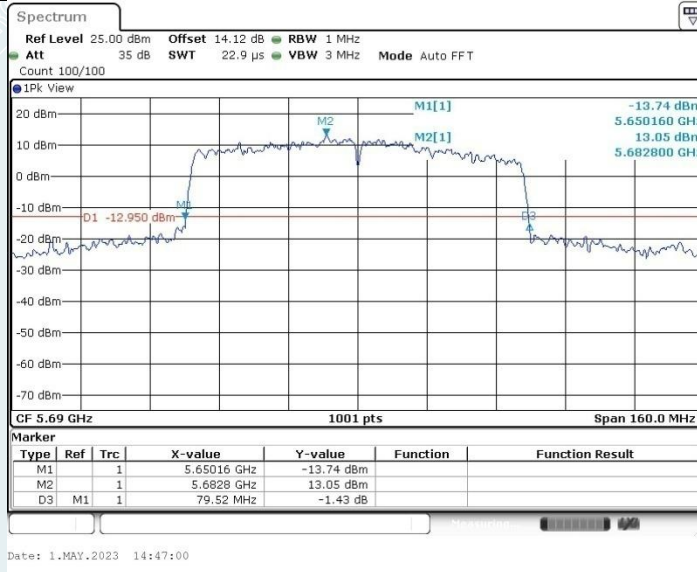

802.11ac VHT80 MIMO_Ant1_5610 MHz

Date: 16.APR.2023 14:35:46

802.11ac VHT80 MIMO_Ant2_5610 MHz

Date: 16.APR.2023 14:36:44

802.11ac VHT80 MIMO_Ant1_5690 MHz

802.11ac VHT80 MIMO_Ant2_5690 MHz

802.11ax HE20 MIMO_Ant1_5180MHz

802.11ax HE20 MIMO_Ant2_5180MHz

802.11ax HE20 MIMO_Ant1_5200MHz

802.11ax HE20 MIMO_Ant2_5200MHz

802.11ax HE20 MIMO_Ant1_5240MHz

802.11ax HE20 MIMO_Ant2_5240MHz

802.11ax HE20 MIMO_Ant1_5260MHz

802.11ax HE20 MIMO_Ant2_5260MHz