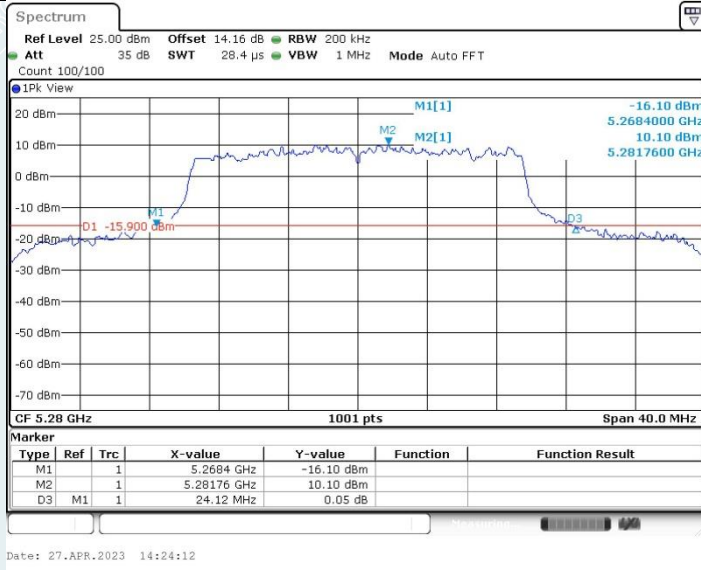

802.11ax HE20 MIMO_Ant2_5180MHz

802.11ax HE20 MIMO_Ant1_5200MHz

802.11ax HE20 MIMO_Ant2_5200MHz

802.11ax HE20 MIMO_Ant1_5240MHz

802.11ax HE20 MIMO_Ant2_5240MHz

802.11ax HE20 MIMO_Ant1_5260MHz

802.11ax HE20 MIMO_Ant2_5260MHz

802.11ax HE20 MIMO_Ant1_5280MHz

802.11ax HE20 MIMO_Ant2_5280MHz

802.11ax HE20 MIMO_Ant1_5320MHz

802.11ax HE20 MIMO_Ant2_5320MHz

802.11ax HE20 MIMO_Ant1_5500MHz

Date: 27.APR.2023 14:35:53

802.11ax HE20 MIMO_Ant2_5500MHz