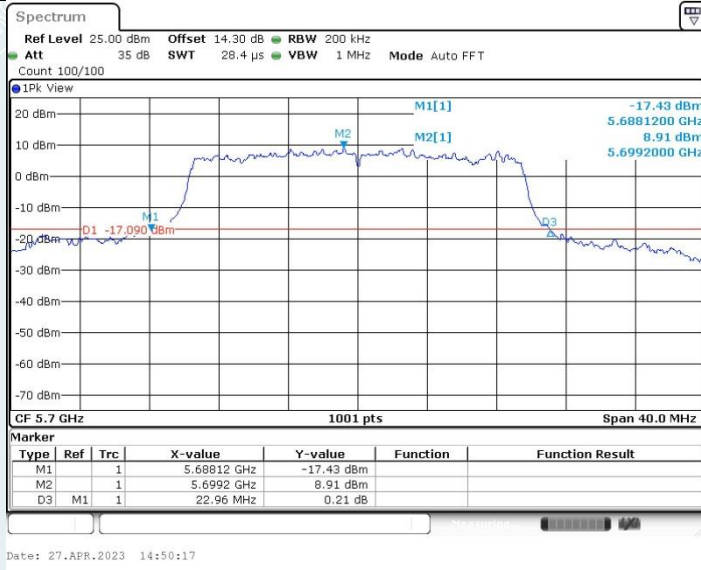

Date: 27.APR.2023 14:37:14

802.11ax HE20 MIMO_Ant1_5580MHz

802.11ax HE20 MIMO_Ant2_5580MHz

802.11ax HE20 MIMO_Ant1_5700MHz

802.11ax HE20 MIMO_Ant2_5700MHz

802.11ax HE20 MIMO_Ant1_5720MHz

802.11ax HE20 MIMO_Ant2_5720MHz