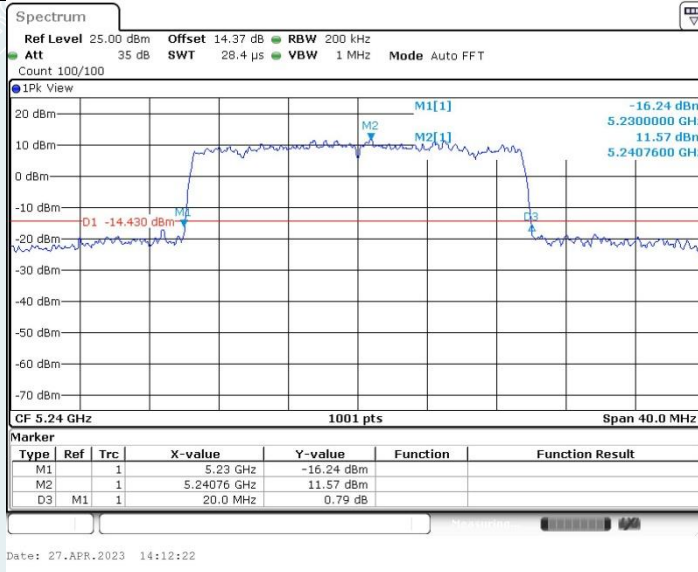

802.11ax HE20 MIMO_Ant2_5180MHz

802.11ax HE20 MIMO_Ant1_5200MHz

802.11ax HE20 MIMO_Ant2_5200MHz

802.11ax HE20 MIMO_Ant1_5240MHz

802.11ax HE20 MIMO_Ant2_5240MHz

802.11ax HE20 MIMO_Ant1_5260MHz

802.11ax HE20 MIMO_Ant2_5260MHz

802.11ax HE20 MIMO_Ant1_5280MHz

802.11ax HE20 MIMO_Ant2_5280MHz

802.11ax HE20 MIMO_Ant1_5320MHz

802.11ax HE20 MIMO_Ant2_5320MHz

802.11ax HE20 MIMO_Ant1_5500MHz

Date: 27.APR.2023 14:35:53

802.11ax HE20 MIMO_Ant2_5500MHz