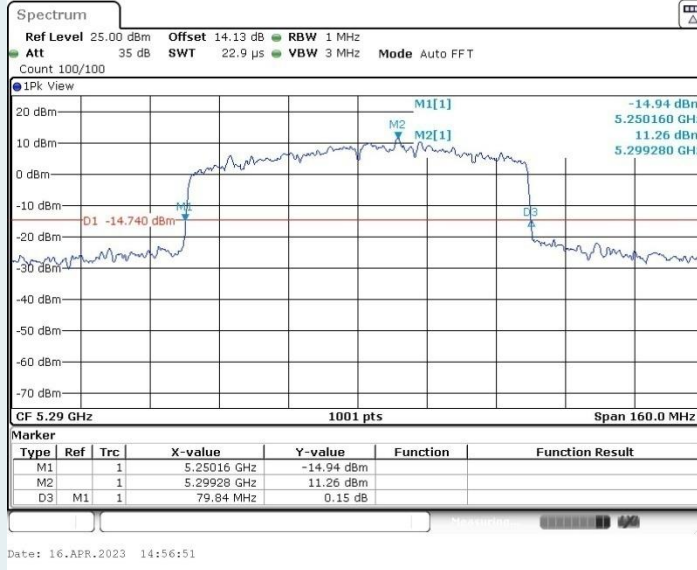

802.11ax HE40 MIMO_Ant2_5670MHz

802.11ax HE40 MIMO_Ant1_5710MHz

802.11ax HE40 MIMO_Ant2_5710MHz

802.11ax HE80 MIMO_Ant1_5210MHz

802.11ax HE80 MIMO_Ant2_5210MHz

802.11ax HE80 MIMO_Ant1_5290 MHz

802.11ax HE80 MIMO_Ant2_5290 MHz