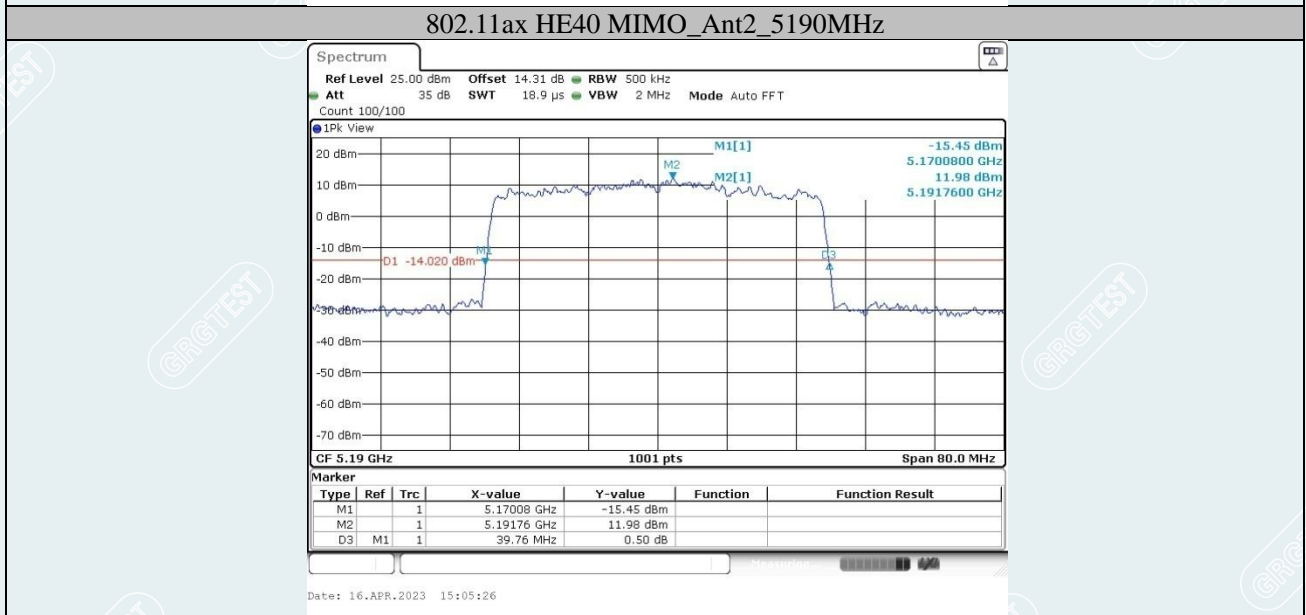

802.11ax HE20 MIMO_Ant1_5280MHz

802.11ax HE20 MIMO_Ant2_5280MHz

802.11ax HE20 MIMO_Ant1_5320MHz

802.11ax HE20 MIMO_Ant2_5320MHz

802.11ax HE20 MIMO_Ant1_5500MHz

Date: 27.APR.2023 14:35:53

802.11ax HE20 MIMO_Ant2_5500MHz

Date: 27.APR.2023 14:37:14

802.11ax HE20 MIMO_Ant1_5580MHz

802.11ax HE20 MIMO_Ant2_5580MHz

802.11ax HE20 MIMO_Ant1_5700MHz

802.11ax HE20 MIMO_Ant2_5700MHz

802.11ax HE20 MIMO_Ant1_5720MHz

802.11ax HE20 MIMO_Ant2_5720MHz