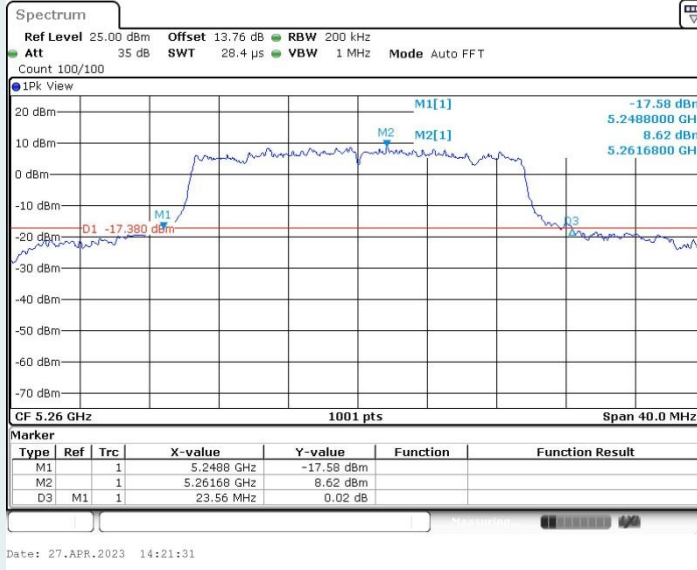

802.11ax HE20 MIMO_Ant2_5180MHz

802.11ax HE20 MIMO_Ant1_5200MHz

802.11ax HE20 MIMO_Ant2_5200MHz

802.11ax HE20 MIMO_Ant1_5240MHz

802.11ax HE20 MIMO_Ant2_5240MHz

802.11ax HE20 MIMO_Ant1_5260MHz

802.11ax HE20 MIMO_Ant2_5260MHz

802.11ax HE20 MIMO_Ant1_5280MHz

802.11ax HE20 MIMO_Ant2_5280MHz

802.11ax HE20 MIMO_Ant1_5320MHz

802.11ax HE20 MIMO_Ant2_5320MHz

802.11ax HE20 MIMO_Ant1_5500MHz

Date: 27.APR.2023 14:35:53

802.11ax HE20 MIMO_Ant2_5500MHz