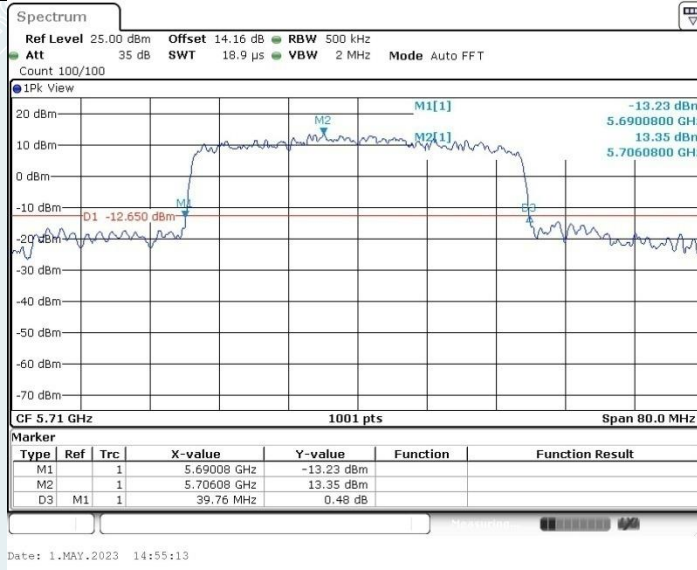

802.11ax HE40 MIMO_Ant2_5710MHz