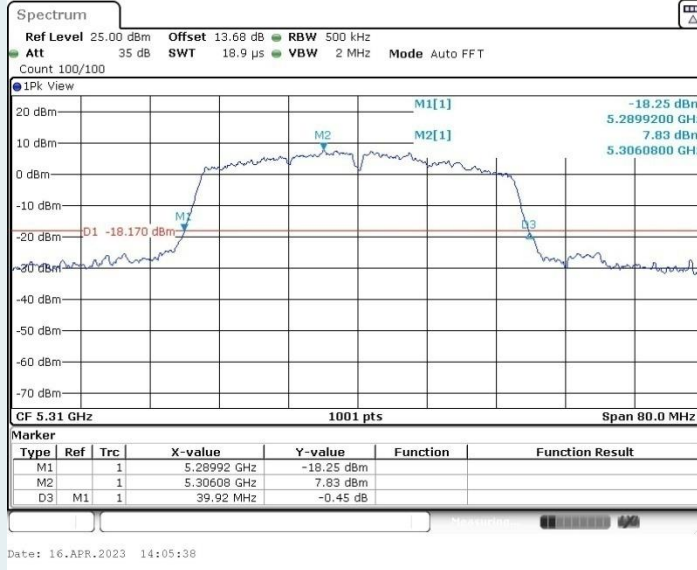

802.11ac VHT40 MIMO_Ant1_5310MHz

802.11ac VHT40 MIMO_Ant2_5310MHz

802.11ac VHT40 MIMO_Ant1_5670MHz

802.11ac VHT40 MIMO_Ant2_5670MHz

802.11ac VHT40 MIMO_Ant1_5710MHz

802.11ac VHT40 MIMO_Ant2_5710MHz

802.11ac VHT80 MIMO_Ant1_5210MHz

802.11ac VHT80 MIMO_Ant2_5210MHz

802.11ac VHT80 MIMO_Ant1_5290 MHz

802.11ac VHT80 MIMO_Ant2_5290 MHz

802.11ac VHT80 MIMO_Ant1_5530 MHz

Date: 27.APR.2023 15:22:05

802.11ac VHT80 MIMO_Ant2_5530 MHz

Date: 16.APR.2023 14:33:17