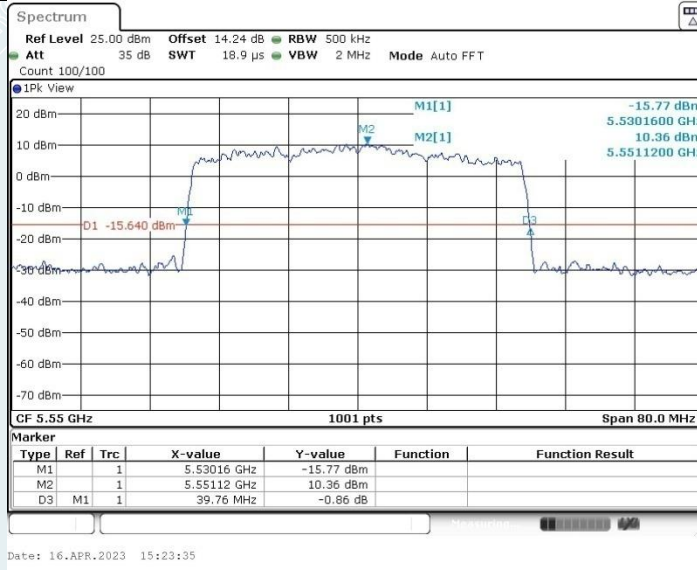

802.11ax HE40 MIMO_Ant1_5270MHz

802.11ax HE40 MIMO_Ant2_5270MHz

802.11ax HE40 MIMO_Ant1_5510MHz

802.11ax HE40 MIMO_Ant2_5510MHz

802.11ax HE40 MIMO_Ant1_5550MHz

802.11ax HE40 MIMO_Ant2_5550MHz

802.11ax HE40 MIMO_Ant1_5670MHz