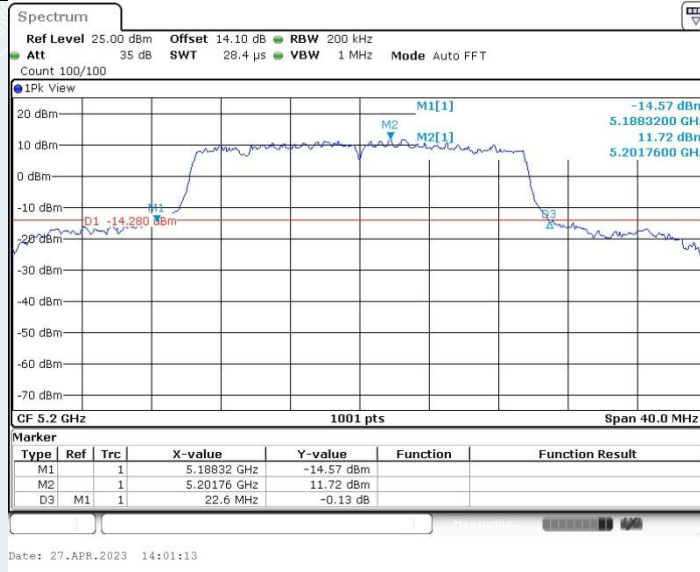

802.11ac VHT80 MIMO_Ant1_5610 MHz

Date: 16.APR.2023 14:35:46

802.11ac VHT80 MIMO_Ant2_5610 MHz

Date: 16.APR.2023 14:36:44

802.11ac VHT80 MIMO_Ant1_5690 MHz

802.11ac VHT80 MIMO_Ant2_5690 MHz

802.11ax HE20 MIMO_Ant1_5180MHz

802.11ax HE20 MIMO_Ant2_5180MHz

802.11ax HE20 MIMO_Ant1_5200MHz

802.11ax HE20 MIMO_Ant2_5200MHz

802.11ax HE20 MIMO_Ant1_5240MHz

802.11ax HE20 MIMO_Ant2_5240MHz

802.11ax HE20 MIMO_Ant1_5260MHz

802.11ax HE20 MIMO_Ant2_5260MHz