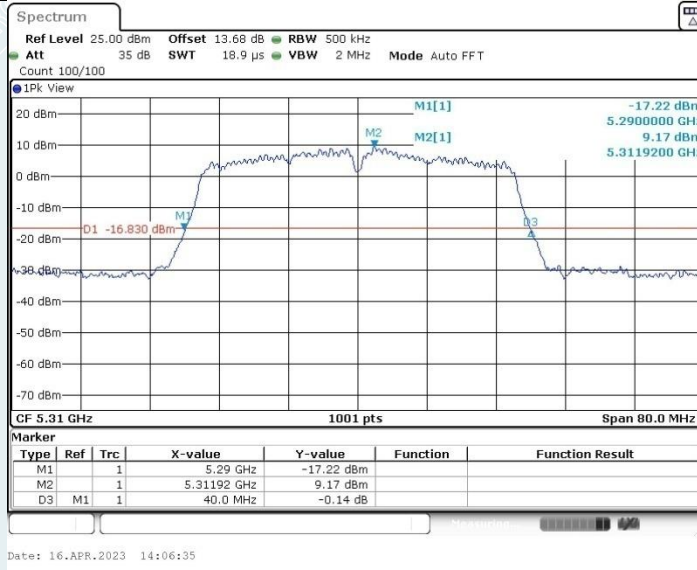

802.11ac VHT40 MIMO_Ant1_5310MHz

802.11ac VHT40 MIMO_Ant2_5310MHz

802.11ac VHT40 MIMO_Ant1_5670MHz

802.11ac VHT40 MIMO_Ant2_5670MHz

802.11ac VHT40 MIMO_Ant1_5710MHz

802.11ac VHT40 MIMO_Ant2_5710MHz

802.11ac VHT80 MIMO_Ant1_5210MHz

802.11ac VHT80 MIMO_Ant2_5210MHz

802.11ac VHT80 MIMO_Ant1_5290 MHz

802.11ac VHT80 MIMO_Ant2_5290 MHz

802.11ac VHT80 MIMO_Ant1_5530 MHz

Date: 27.APR.2023 15:22:05

802.11ac VHT80 MIMO_Ant2_5530 MHz

Date: 16.APR.2023 14:33:17