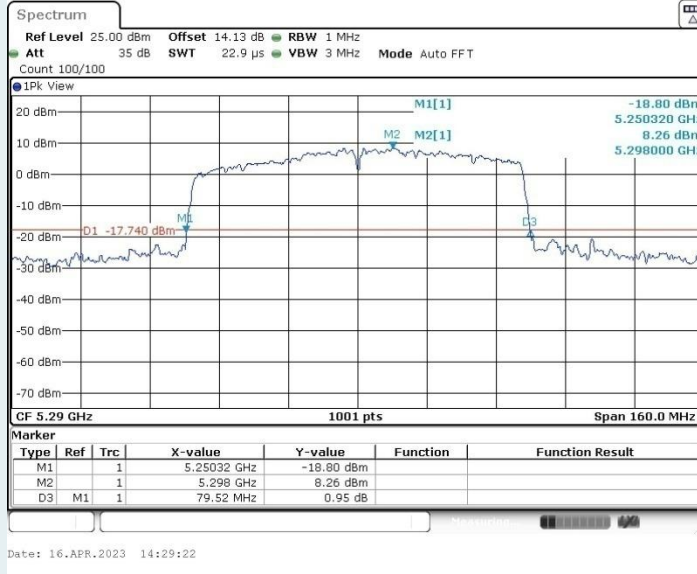

802.11ac VHT80 MIMO_Ant1_5290 MHz