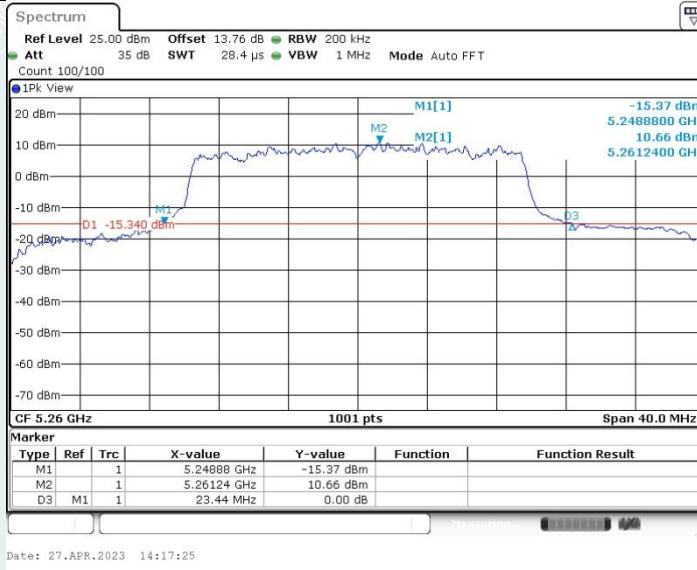

802.11ax HE20 MIMO_Ant2_5180MHz

802.11ax HE20 MIMO_Ant1_5200MHz

802.11ax HE20 MIMO_Ant2_5200MHz

802.11ax HE20 MIMO_Ant1_5240MHz

802.11ax HE20 MIMO_Ant2_5240MHz

802.11ax HE20 MIMO_Ant1_5260MHz

802.11ax HE20 MIMO_Ant2_5260MHz

802.11ax HE20 MIMO_Ant1_5280MHz

802.11ax HE20 MIMO_Ant2_5280MHz

802.11ax HE20 MIMO_Ant1_5320MHz

802.11ax HE20 MIMO_Ant2_5320MHz

802.11ax HE20 MIMO_Ant1_5500MHz

Date: 27.APR.2023 14:35:53

802.11ax HE20 MIMO_Ant2_5500MHz