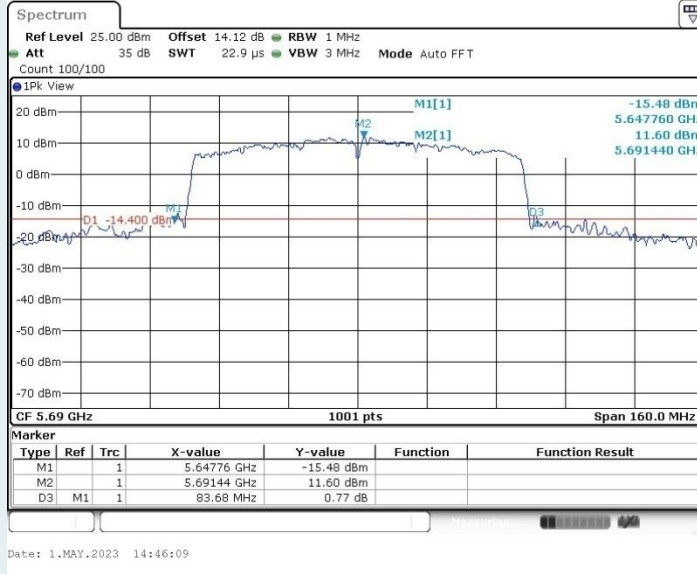

802.11ac VHT80 MIMO_Ant1_5610 MHz

Date: 16.APR.2023 14:35:46

802.11ac VHT80 MIMO_Ant2_5610 MHz

Date: 16.APR.2023 14:36:44

802.11ac VHT80 MIMO_Ant1_5690 MHz

802.11ac VHT80 MIMO_Ant2_5690 MHz

802.11ax HE20 MIMO_Ant1_5180MHz