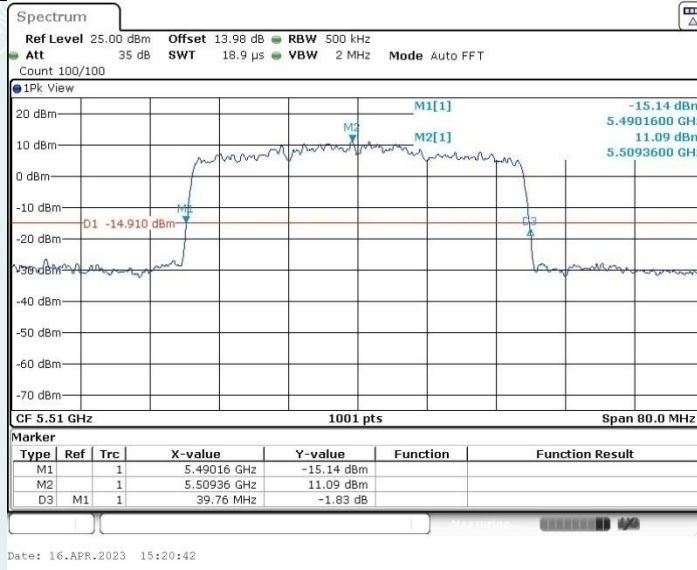

802.11ax HE40 MIMO_Ant1_5270MHz

802.11ax HE40 MIMO_Ant2_5270MHz

802.11ax HE40 MIMO_Ant1_5510MHz

802.11ax HE40 MIMO_Ant2_5510MHz

802.11ax HE40 MIMO_Ant1_5550MHz

802.11ax HE40 MIMO_Ant2_5550MHz

802.11ax HE40 MIMO_Ant1_5670MHz