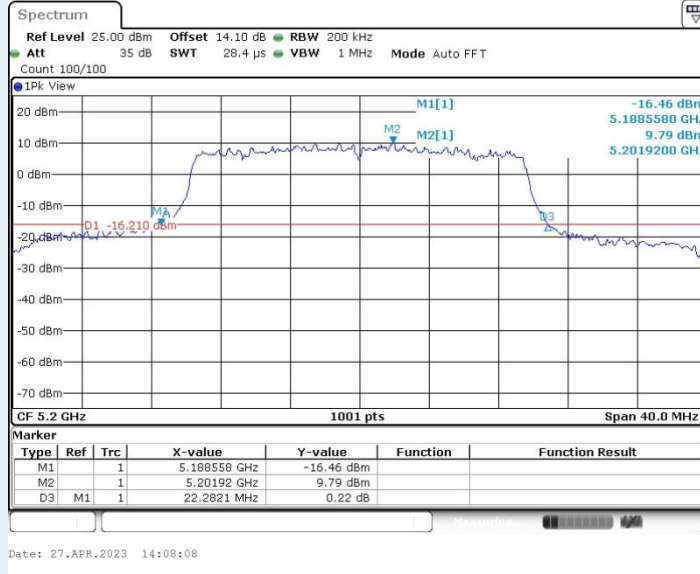

802.11ac VHT80 MIMO_Ant1_5610 MHz

Date: 16.APR.2023 14:35:46

802.11ac VHT80 MIMO_Ant2_5610 MHz

Date: 16.APR.2023 14:36:44

802.11ac VHT80 MIMO_Ant1_5690 MHz

802.11ac VHT80 MIMO_Ant2_5690 MHz

802.11ax HE20 MIMO_Ant1_5180MHz

802.11ax HE20 MIMO_Ant2_5180MHz

802.11ax HE20 MIMO_Ant1_5200MHz

802.11ax HE20 MIMO_Ant2_5200MHz

802.11ax HE20 MIMO_Ant1_5240MHz

802.11ax HE20 MIMO_Ant2_5240MHz

802.11ax HE20 MIMO_Ant1_5260MHz

802.11ax HE20 MIMO_Ant2_5260MHz