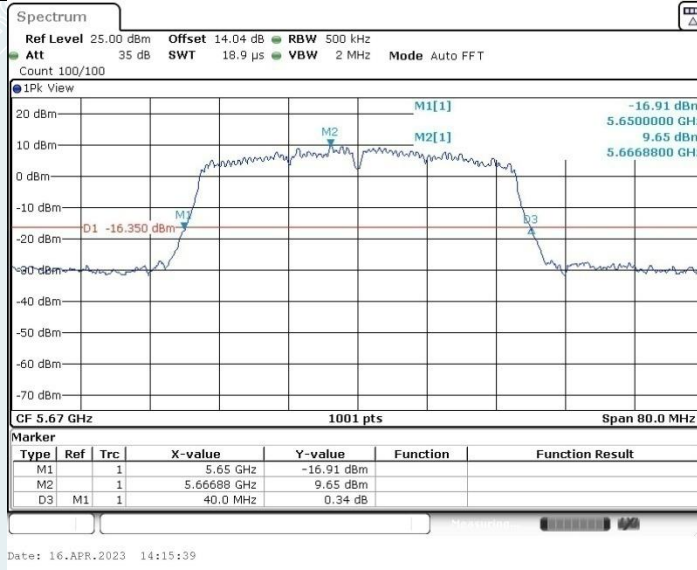

802.11ac VHT40 MIMO_Ant1_5310MHz

802.11ac VHT40 MIMO_Ant2_5310MHz

802.11ac VHT40 MIMO_Ant1_5670MHz

802.11ac VHT40 MIMO_Ant2_5670MHz

802.11ac VHT40 MIMO_Ant1_5710MHz

802.11ac VHT40 MIMO_Ant2_5710MHz

802.11ac VHT80 MIMO_Ant1_5210MHz

802.11ac VHT80 MIMO_Ant2_5210MHz

802.11ac VHT80 MIMO_Ant1_5290 MHz

802.11ac VHT80 MIMO_Ant2_5290 MHz

802.11ac VHT80 MIMO_Ant1_5530 MHz

Date: 27.APR.2023 15:22:05

802.11ac VHT80 MIMO_Ant2_5530 MHz

Date: 16.APR.2023 14:33:17