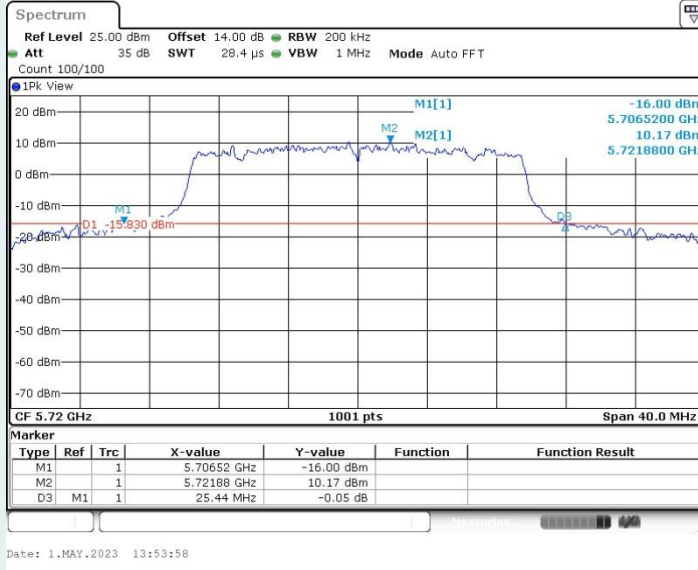

Date: 27.APR.2023 14:37:14

802.11ax HE20 MIMO_Ant1_5580MHz

802.11ax HE20 MIMO_Ant2_5580MHz

802.11ax HE20 MIMO_Ant1_5700MHz

802.11ax HE20 MIMO_Ant2_5700MHz

802.11ax HE20 MIMO_Ant1_5720MHz

802.11ax HE20 MIMO_Ant2_5720MHz

802.11ax HE40 MIMO_Ant1_5270MHz

802.11ax HE40 MIMO_Ant2_5270MHz

802.11ax HE40 MIMO_Ant1_5510MHz

802.11ax HE40 MIMO_Ant2_5510MHz

802.11ax HE40 MIMO_Ant1_5550MHz

802.11ax HE40 MIMO_Ant2_5550MHz

802.11ax HE40 MIMO_Ant1_5670MHz