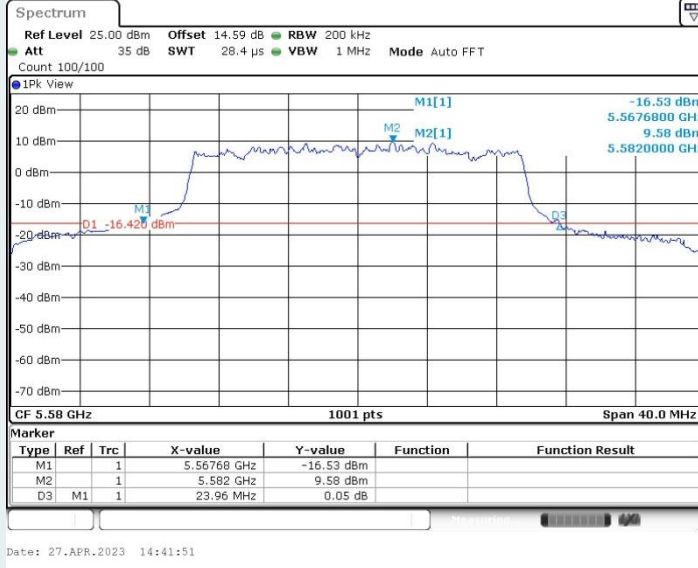

802.11ax HE20 MIMO_Ant1_5280MHz

802.11ax HE20 MIMO_Ant2_5280MHz

802.11ax HE20 MIMO_Ant1_5320MHz

802.11ax HE20 MIMO_Ant2_5320MHz

802.11ax HE20 MIMO_Ant1_5500MHz

Date: 27.APR.2023 14:35:53

802.11ax HE20 MIMO_Ant2_5500MHz

Date: 27.APR.2023 14:37:14

802.11ax HE20 MIMO_Ant1_5580MHz

802.11ax HE20 MIMO_Ant2_5580MHz

802.11ax HE20 MIMO_Ant1_5700MHz

802.11ax HE20 MIMO_Ant2_5700MHz

802.11ax HE20 MIMO_Ant1_5720MHz

802.11ax HE20 MIMO_Ant2_5720MHz