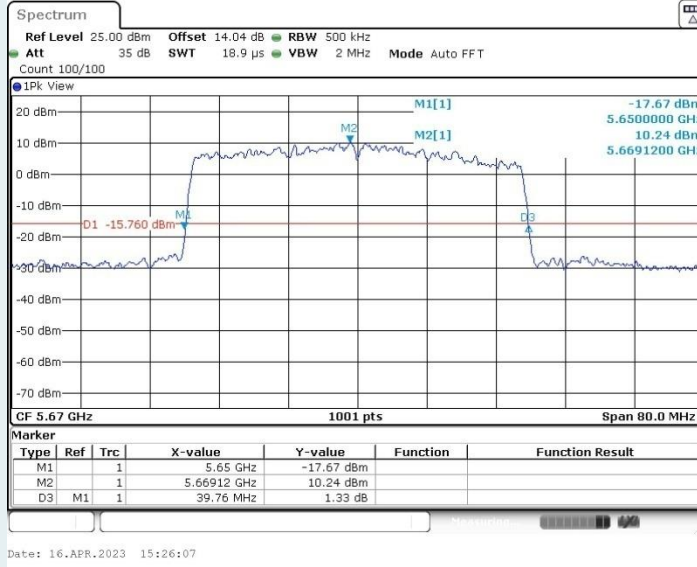

802.11ax HE40 MIMO_Ant1_5270MHz

802.11ax HE40 MIMO_Ant2_5270MHz

802.11ax HE40 MIMO_Ant1_5510MHz

802.11ax HE40 MIMO_Ant2_5510MHz

802.11ax HE40 MIMO_Ant1_5550MHz

802.11ax HE40 MIMO_Ant2_5550MHz

802.11ax HE40 MIMO_Ant1_5670MHz