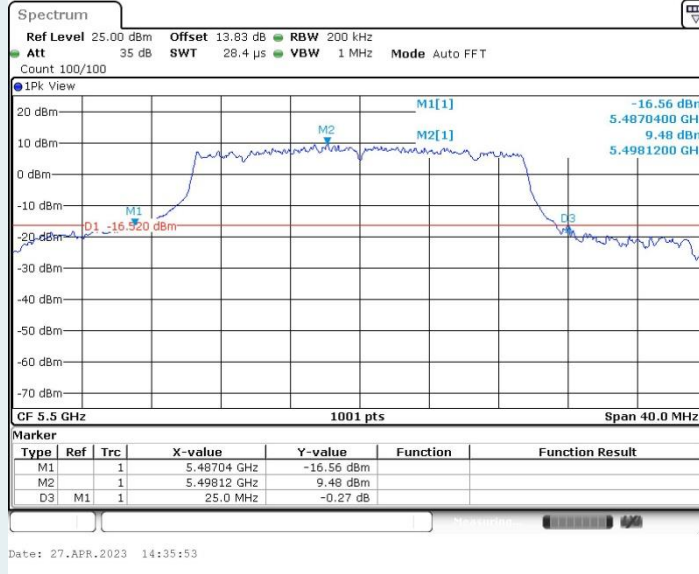

802.11ax HE20 MIMO_Ant1_5280MHz

802.11ax HE20 MIMO_Ant2_5280MHz

802.11ax HE20 MIMO_Ant1_5320MHz

802.11ax HE20 MIMO_Ant2_5320MHz

802.11ax HE20 MIMO_Ant1_5500MHz

Date: 27.APR.2023 14:35:53

802.11ax HE20 MIMO_Ant2_5500MHz