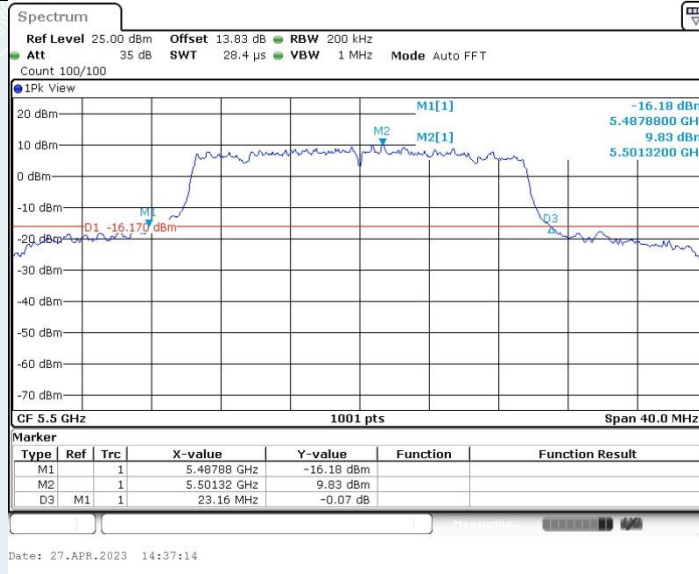

802.11ax HE20 MIMO_Ant2_5180MHz

802.11ax HE20 MIMO_Ant1_5200MHz

802.11ax HE20 MIMO_Ant2_5200MHz

802.11ax HE20 MIMO_Ant1_5240MHz

802.11ax HE20 MIMO_Ant2_5240MHz

802.11ax HE20 MIMO_Ant1_5260MHz

802.11ax HE20 MIMO_Ant2_5260MHz

802.11ax HE20 MIMO_Ant1_5280MHz

802.11ax HE20 MIMO_Ant2_5280MHz

802.11ax HE20 MIMO_Ant1_5320MHz

802.11ax HE20 MIMO_Ant2_5320MHz

802.11ax HE20 MIMO_Ant1_5500MHz

Date: 27.APR.2023 14:35:53

802.11ax HE20 MIMO_Ant2_5500MHz

Date: 27.APR.2023 14:37:14

802.11ax HE20 MIMO_Ant1_5580MHz

802.11ax HE20 MIMO_Ant2_5580MHz

802.11ax HE20 MIMO_Ant1_5700MHz

802.11ax HE20 MIMO_Ant2_5700MHz

802.11ax HE20 MIMO_Ant1_5720MHz

802.11ax HE20 MIMO_Ant2_5720MHz