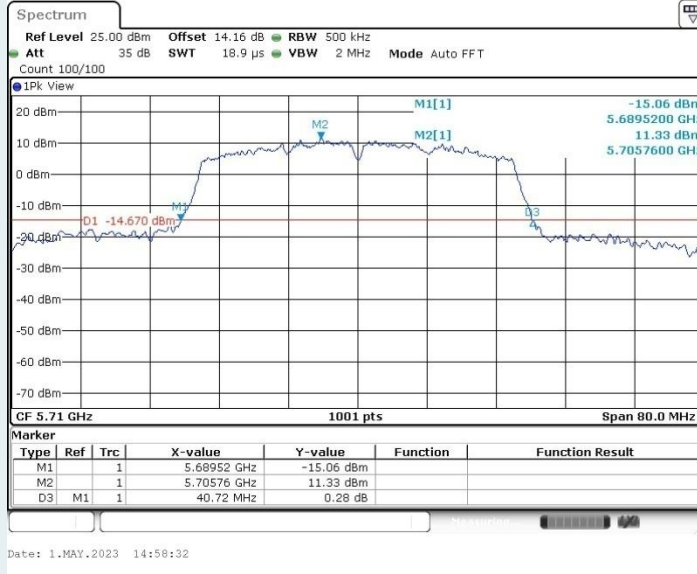

802.11ac VHT40 MIMO_Ant1_5310MHz

802.11ac VHT40 MIMO_Ant2_5310MHz

802.11ac VHT40 MIMO_Ant1_5670MHz

802.11ac VHT40 MIMO_Ant2_5670MHz

802.11ac VHT40 MIMO_Ant1_5710MHz

802.11ac VHT40 MIMO_Ant2_5710MHz

802.11ac VHT80 MIMO_Ant1_5210MHz