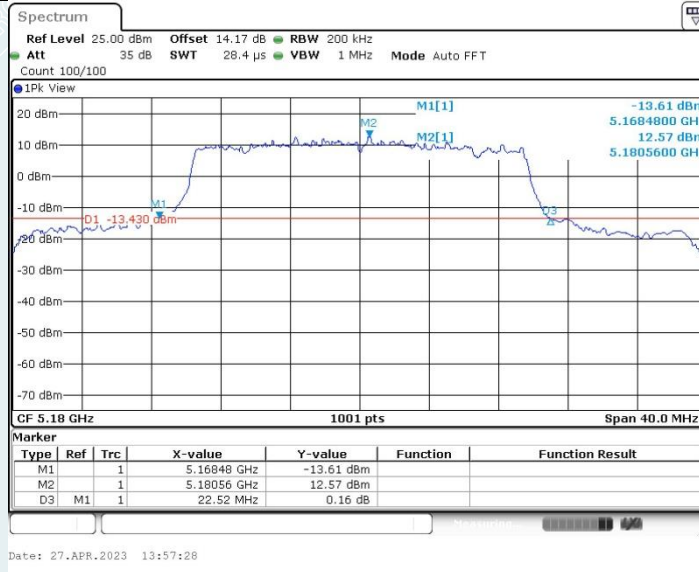

802.11ac VHT80 MIMO_Ant1_5610 MHz

Date: 16.APR.2023 14:35:46

802.11ac VHT80 MIMO_Ant2_5610 MHz

Date: 16.APR.2023 14:36:44

802.11ac VHT80 MIMO_Ant1_5690 MHz

802.11ac VHT80 MIMO_Ant2_5690 MHz

802.11ax HE20 MIMO_Ant1_5180MHz

802.11ax HE20 MIMO_Ant2_5180MHz

802.11ax HE20 MIMO_Ant1_5200MHz

802.11ax HE20 MIMO_Ant2_5200MHz

802.11ax HE20 MIMO_Ant1_5240MHz

802.11ax HE20 MIMO_Ant2_5240MHz

802.11ax HE20 MIMO_Ant1_5260MHz

802.11ax HE20 MIMO_Ant2_5260MHz