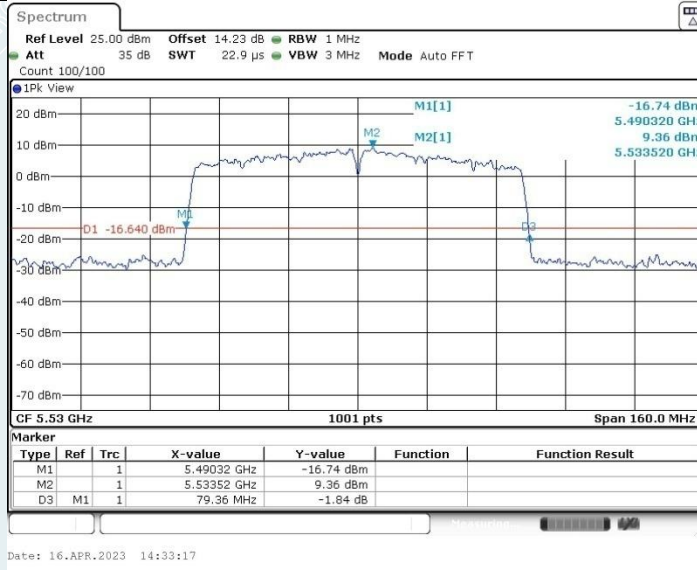

802.11ac VHT80 MIMO_Ant2_5210MHz

802.11ac VHT80 MIMO_Ant1_5290 MHz

802.11ac VHT80 MIMO_Ant2_5290 MHz

802.11ac VHT80 MIMO_Ant1_5530 MHz

Date: 27.APR.2023 15:22:05

802.11ac VHT80 MIMO_Ant2_5530 MHz

Date: 16.APR.2023 14:33:17