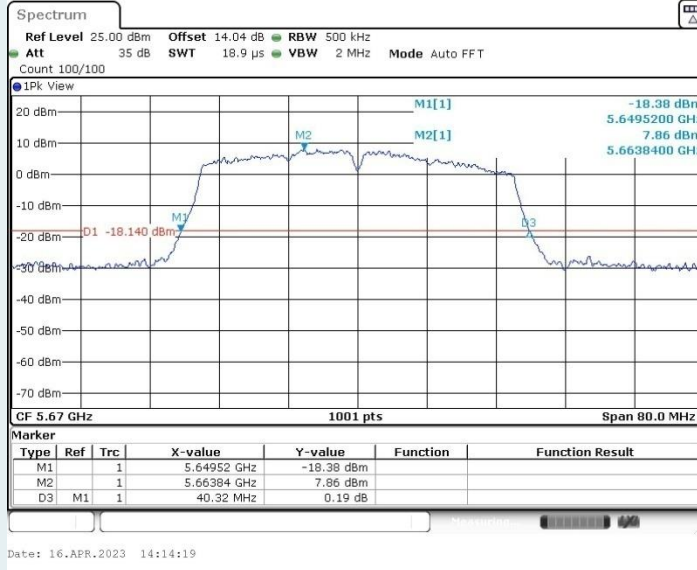

802.11ac VHT40 MIMO_Ant1_5310MHz

802.11ac VHT40 MIMO_Ant2_5310MHz

802.11ac VHT40 MIMO_Ant1_5670MHz

802.11ac VHT40 MIMO_Ant2_5670MHz

802.11ac VHT40 MIMO_Ant1_5710MHz

802.11ac VHT40 MIMO_Ant2_5710MHz

802.11ac VHT80 MIMO_Ant1_5210MHz