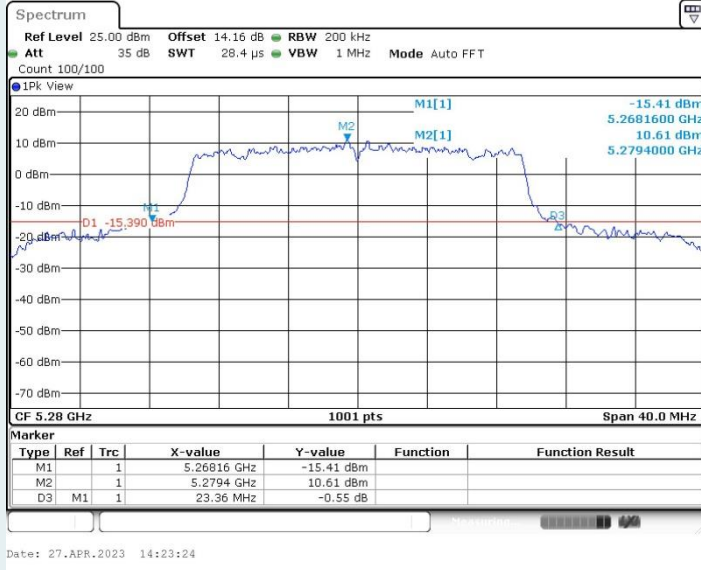

802.11ax HE20 MIMO_Ant2_5180MHz

802.11ax HE20 MIMO_Ant1_5200MHz

802.11ax HE20 MIMO_Ant2_5200MHz

802.11ax HE20 MIMO_Ant1_5240MHz

802.11ax HE20 MIMO_Ant2_5240MHz

802.11ax HE20 MIMO_Ant1_5260MHz

802.11ax HE20 MIMO_Ant2_5260MHz

802.11ax HE20 MIMO_Ant1_5280MHz

802.11ax HE20 MIMO_Ant2_5280MHz

802.11ax HE20 MIMO_Ant1_5320MHz

802.11ax HE20 MIMO_Ant2_5320MHz

802.11ax HE20 MIMO_Ant1_5500MHz

Date: 27.APR.2023 14:35:53

802.11ax HE20 MIMO_Ant2_5500MHz