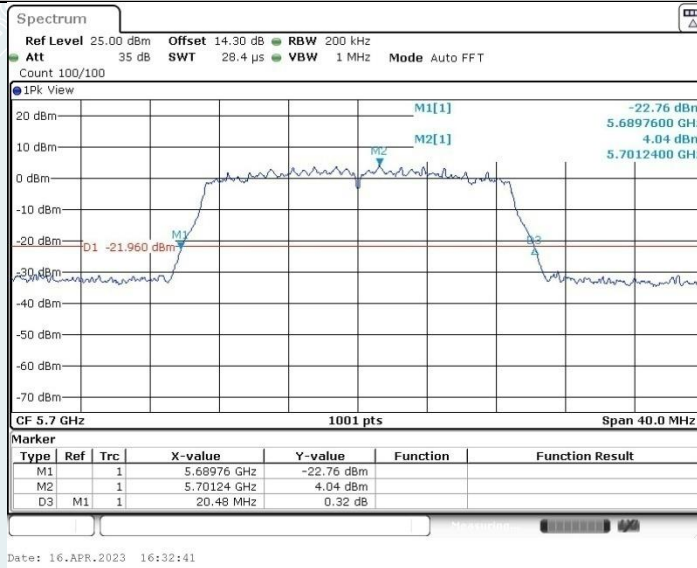

802.11ac VHT20 MIMO_Ant1_5180MHz

802.11ac VHT20 MIMO_Ant2_5180MHz

802.11ac VHT20 MIMO_Ant1_5260MHz

802.11ac VHT20 MIMO_Ant2_5260MHz

802.11ac VHT20 MIMO_Ant1_5280MHz

802.11ac VHT20 MIMO_Ant2_5280MHz

802.11ac VHT20 MIMO_Ant1_5320MHz

802.11ac VHT20 MIMO_Ant2_5320MHz

802.11ac VHT20 MIMO_Ant1_5500MHz

802.11ac VHT20 MIMO_Ant2_5500MHz

802.11ac VHT20 MIMO_Ant1_5580MHz

802.11ac VHT20 MIMO_Ant2_5580MHz

802.11ac VHT20 MIMO_Ant1_5700MHz

802.11ac VHT20 MIMO_Ant2_5700MHz

802.11ac VHT20 MIMO_Ant1_5720MHz

802.11ac VHT20 MIMO_Ant2_5720MHz

802.11ac VHT40 MIMO_Ant1_5190MHz

802.11ac VHT40 MIMO_Ant2_5190MHz

802.11ac VHT40 MIMO_Ant1_5230MHz

802.11ac VHT40 MIMO_Ant2_5230MHz