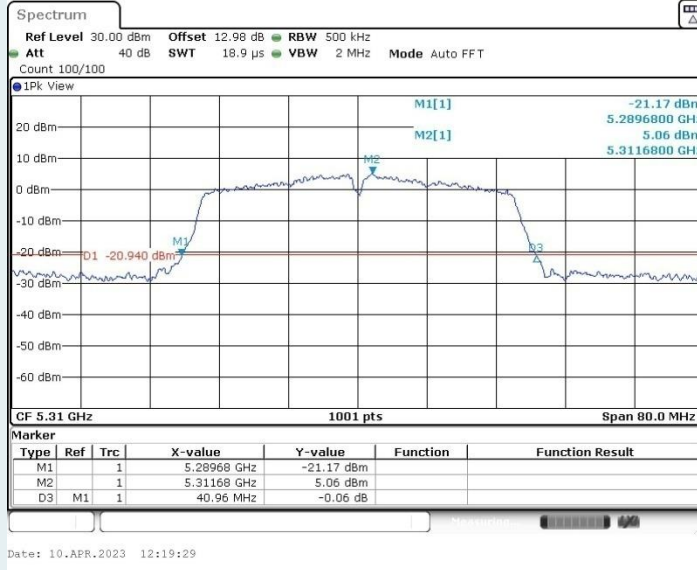

802.11n HT40 MIMO_Ant1_5190MHz

802.11n HT40 MIMO_Ant2_5190MHz

802.11n HT40 MIMO_Ant1_5230MHz

802.11n HT40 MIMO_Ant2_5230MHz

802.11n HT40 MIMO_Ant1_5310MHz

802.11n HT40 MIMO_Ant2_5310MHz

802.11n HT40 MIMO_Ant1_5510MHz