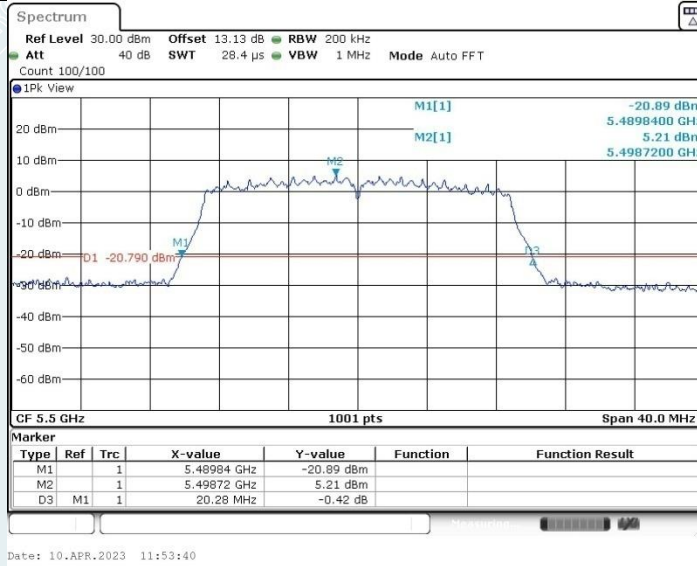

802.11n HT20 MIMO_Ant1_5260MHz

802.11n HT20 MIMO_Ant2_5260MHz

802.11n HT20 MIMO_Ant1_5280MHz

802.11n HT20 MIMO_Ant2_5280MHz

802.11n HT20 MIMO_Ant1_5320MHz

802.11n HT20 MIMO_Ant2_5320MHz

802.11n HT20 MIMO_Ant1_5500MHz

802.11n HT20 MIMO_Ant2_5500MHz

802.11n HT20 MIMO_Ant1_5580MHz

802.11n HT20 MIMO_Ant2_5580MHz

802.11n HT20 MIMO_Ant1_5700MHz

802.11n HT20 MIMO_Ant2_5700MHz

802.11n HT20 MIMO_Ant1_5720MHz

802.11n HT20 MIMO_Ant2_5720MHz