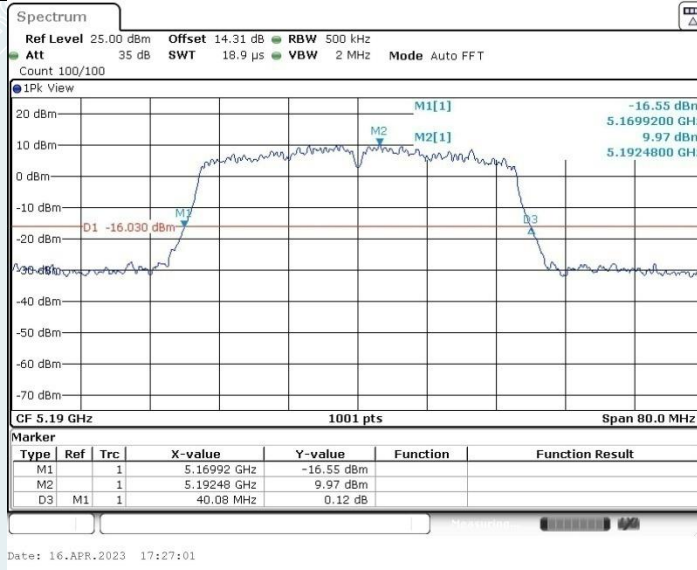

802.11ac VHT20 MIMO_Ant2_5320MHz

802.11ac VHT20 MIMO_Ant1_5500MHz

802.11ac VHT20 MIMO_Ant2_5500MHz

802.11ac VHT20 MIMO_Ant1_5580MHz

802.11ac VHT20 MIMO_Ant2_5580MHz

802.11ac VHT20 MIMO_Ant1_5700MHz

802.11ac VHT20 MIMO_Ant2_5700MHz

802.11ac VHT20 MIMO_Ant1_5720MHz

802.11ac VHT20 MIMO_Ant2_5720MHz

802.11ac VHT40 MIMO_Ant1_5190MHz

802.11ac VHT40 MIMO_Ant2_5190MHz

802.11ac VHT40 MIMO_Ant1_5230MHz

802.11ac VHT40 MIMO_Ant2_5230MHz