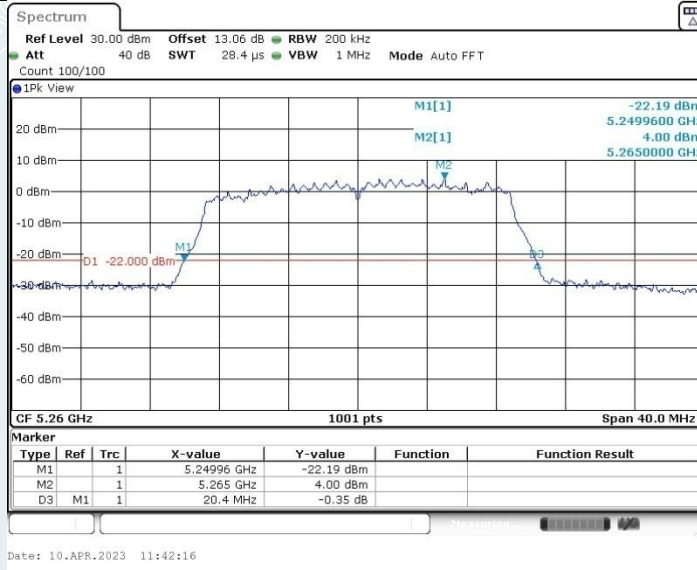

802.11a_Ant1_5720MHz

802.11a_Ant2_5720MHz

802.11n HT20 MIMO_Ant1_5180MHz

802.11n HT20 MIMO_Ant2_5180MHz

802.11n HT20 MIMO_Ant1_5200MHz

802.11n HT20 MIMO_Ant2_5200MHz

802.11n HT20 MIMO_Ant1_5240MHz

802.11n HT20 MIMO_Ant2_5240MHz

802.11n HT20 MIMO_Ant1_5260MHz

802.11n HT20 MIMO_Ant2_5260MHz

802.11n HT20 MIMO_Ant1_5280MHz

802.11n HT20 MIMO_Ant2_5280MHz

802.11n HT20 MIMO_Ant1_5320MHz

802.11n HT20 MIMO_Ant2_5320MHz

802.11n HT20 MIMO_Ant1_5500MHz