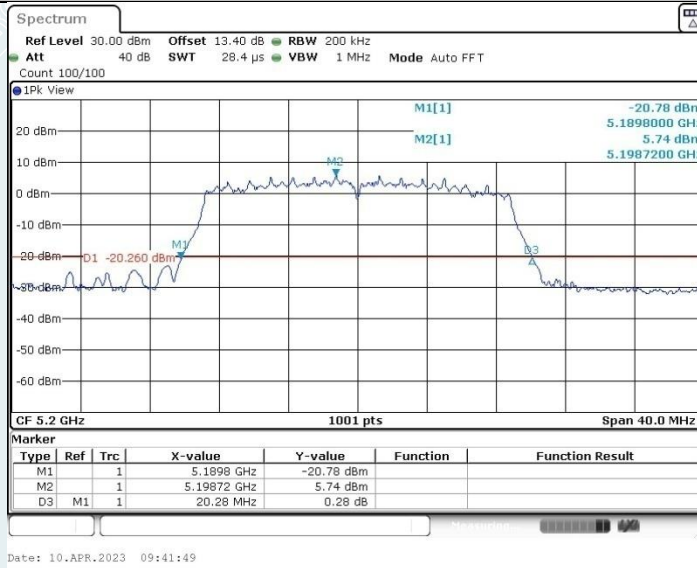

802.11a_Ant1_5720MHz

802.11a_Ant2_5720MHz

802.11n HT20 MIMO_Ant1_5180MHz

802.11n HT20 MIMO_Ant2_5180MHz

802.11n HT20 MIMO_Ant1_5200MHz

802.11n HT20 MIMO_Ant2_5200MHz

802.11n HT20 MIMO_Ant1_5240MHz

802.11n HT20 MIMO_Ant2_5240MHz