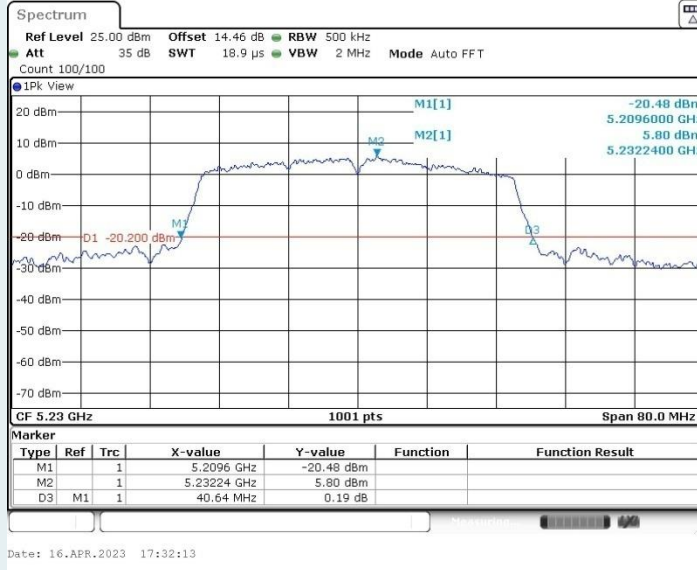

802.11ac VHT20 MIMO_Ant2_5320MHz

802.11ac VHT20 MIMO_Ant1_5500MHz

802.11ac VHT20 MIMO_Ant2_5500MHz

802.11ac VHT20 MIMO_Ant1_5580MHz

802.11ac VHT20 MIMO_Ant2_5580MHz

802.11ac VHT20 MIMO_Ant1_5700MHz

802.11ac VHT20 MIMO_Ant2_5700MHz

802.11ac VHT20 MIMO_Ant1_5720MHz

802.11ac VHT20 MIMO_Ant2_5720MHz

802.11ac VHT40 MIMO_Ant1_5190MHz

802.11ac VHT40 MIMO_Ant2_5190MHz

802.11ac VHT40 MIMO_Ant1_5230MHz

802.11ac VHT40 MIMO_Ant2_5230MHz