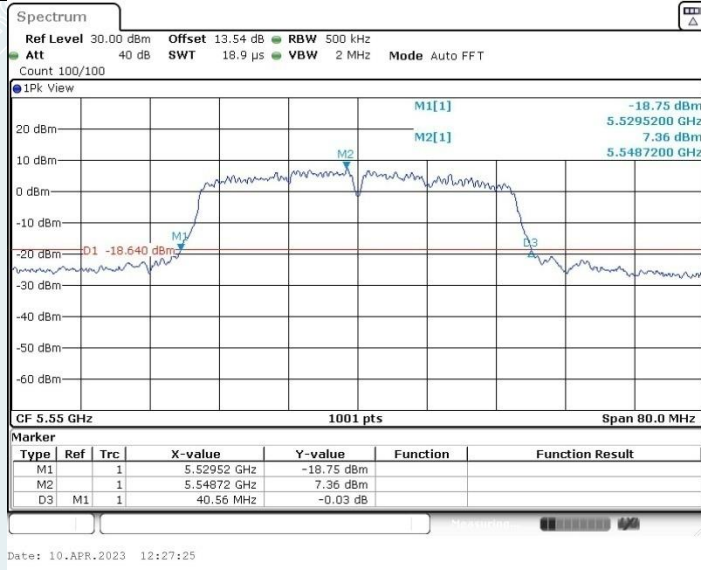

802.11n HT40 MIMO_Ant2_5550MHz