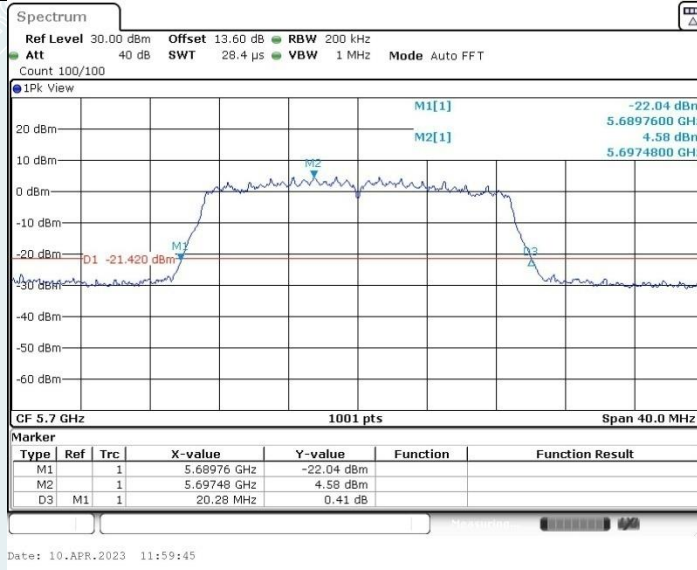

802.11n HT20 MIMO_Ant2_5500MHz

802.11n HT20 MIMO_Ant1_5580MHz

802.11n HT20 MIMO_Ant2_5580MHz

802.11n HT20 MIMO_Ant1_5700MHz

802.11n HT20 MIMO_Ant2_5700MHz

802.11n HT20 MIMO_Ant1_5720MHz

802.11n HT20 MIMO_Ant2_5720MHz