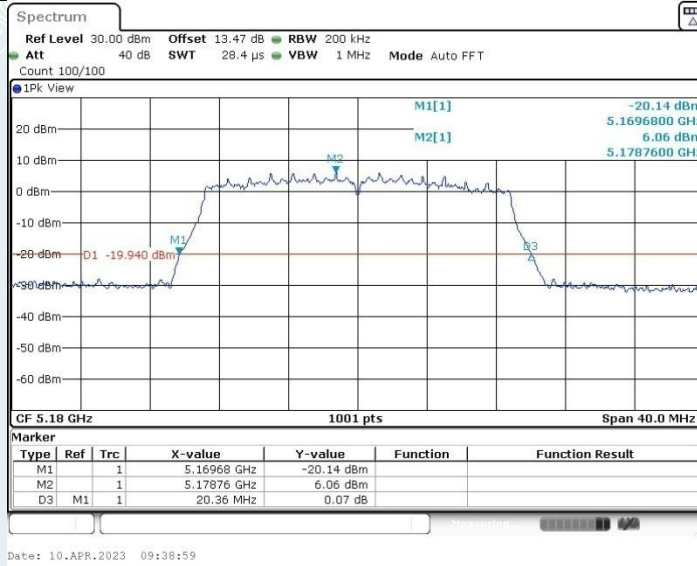

802.11a_Ant1_5720MHz

802.11a_Ant2_5720MHz

802.11n HT20 MIMO_Ant1_5180MHz

802.11n HT20 MIMO_Ant2_5180MHz

802.11n HT20 MIMO_Ant1_5200MHz

802.11n HT20 MIMO_Ant2_5200MHz

802.11n HT20 MIMO_Ant1_5240MHz

802.11n HT20 MIMO_Ant2_5240MHz

802.11n HT20 MIMO_Ant1_5260MHz

802.11n HT20 MIMO_Ant2_5260MHz

802.11n HT20 MIMO_Ant1_5280MHz

802.11n HT20 MIMO_Ant2_5280MHz

802.11n HT20 MIMO_Ant1_5320MHz

802.11n HT20 MIMO_Ant2_5320MHz

802.11n HT20 MIMO_Ant1_5500MHz