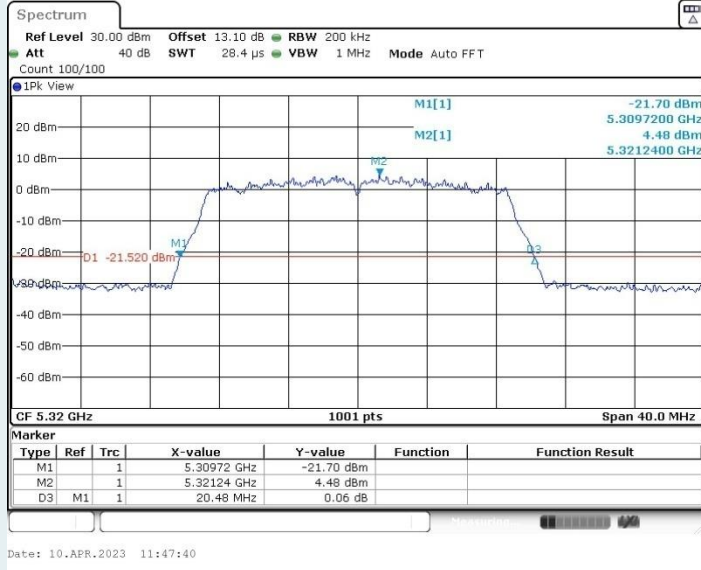

802.11n HT20 MIMO_Ant1_5260MHz

802.11n HT20 MIMO_Ant2_5260MHz

802.11n HT20 MIMO_Ant1_5280MHz

802.11n HT20 MIMO_Ant2_5280MHz

802.11n HT20 MIMO_Ant1_5320MHz

802.11n HT20 MIMO_Ant2_5320MHz

802.11n HT20 MIMO_Ant1_5500MHz

802.11n HT20 MIMO_Ant2_5500MHz

802.11n HT20 MIMO_Ant1_5580MHz

802.11n HT20 MIMO_Ant2_5580MHz

802.11n HT20 MIMO_Ant1_5700MHz

802.11n HT20 MIMO_Ant2_5700MHz

802.11n HT20 MIMO_Ant1_5720MHz

802.11n HT20 MIMO_Ant2_5720MHz