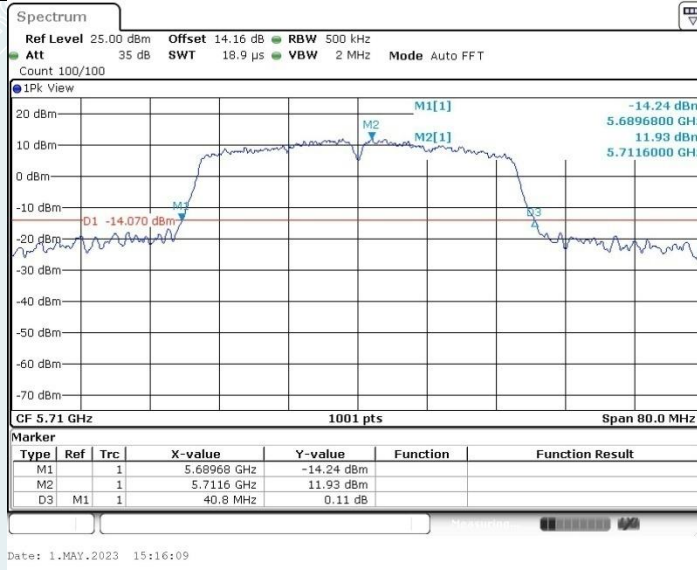

802.11n HT40 MIMO_Ant2_5510MHz

802.11n HT40 MIMO_Ant1_5550MHz

802.11n HT40 MIMO_Ant2_5550MHz

802.11n HT40 MIMO_Ant1_5670MHz

802.11n HT40 MIMO_Ant2_5670MHz

802.11n HT40 MIMO_Ant1_5710MHz

802.11n HT40 MIMO_Ant2_5710MHz

802.11ac VHT20 MIMO_Ant1_5180MHz

802.11ac VHT20 MIMO_Ant2_5180MHz

802.11ac VHT20 MIMO_Ant1_5260MHz

802.11ac VHT20 MIMO_Ant2_5260MHz

802.11ac VHT20 MIMO_Ant1_5280MHz

802.11ac VHT20 MIMO_Ant2_5280MHz

802.11ac VHT20 MIMO_Ant1_5320MHz