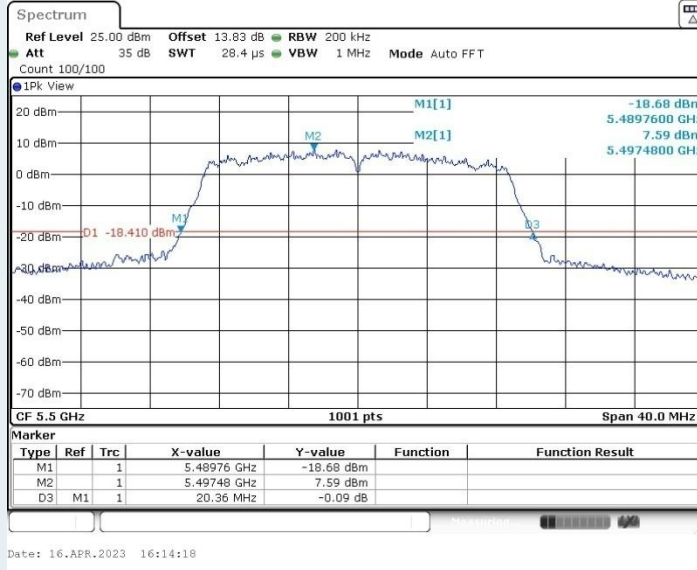

802.11ac VHT20 MIMO_Ant1_5180MHz

802.11ac VHT20 MIMO_Ant2_5180MHz

802.11ac VHT20 MIMO_Ant1_5260MHz

802.11ac VHT20 MIMO_Ant2_5260MHz

802.11ac VHT20 MIMO_Ant1_5280MHz

802.11ac VHT20 MIMO_Ant2_5280MHz

802.11ac VHT20 MIMO_Ant1_5320MHz

802.11ac VHT20 MIMO_Ant2_5320MHz

802.11ac VHT20 MIMO_Ant1_5500MHz

802.11ac VHT20 MIMO_Ant2_5500MHz

802.11ac VHT20 MIMO_Ant1_5580MHz

802.11ac VHT20 MIMO_Ant2_5580MHz

802.11ac VHT20 MIMO_Ant1_5700MHz

802.11ac VHT20 MIMO_Ant2_5700MHz