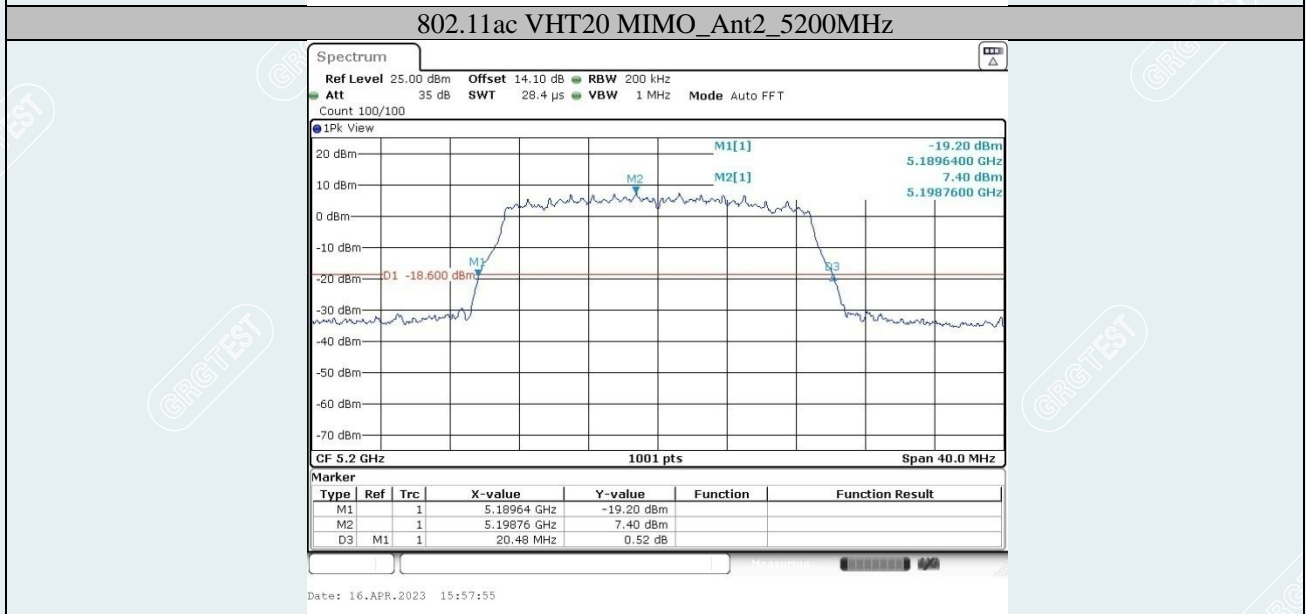

802.11n HT40 MIMO_Ant2_5510MHz

802.11n HT40 MIMO_Ant1_5550MHz

802.11n HT40 MIMO_Ant2_5550MHz

802.11n HT40 MIMO_Ant1_5670MHz

802.11n HT40 MIMO_Ant2_5670MHz

802.11n HT40 MIMO_Ant1_5710MHz

802.11n HT40 MIMO_Ant2_5710MHz

802.11ac VHT20 MIMO_Ant1_5180MHz

802.11ac VHT20 MIMO_Ant2_5180MHz

802.11ac VHT20 MIMO_Ant1_5260MHz

802.11ac VHT20 MIMO_Ant2_5260MHz

802.11ac VHT20 MIMO_Ant1_5280MHz

802.11ac VHT20 MIMO_Ant2_5280MHz

802.11ac VHT20 MIMO_Ant1_5320MHz