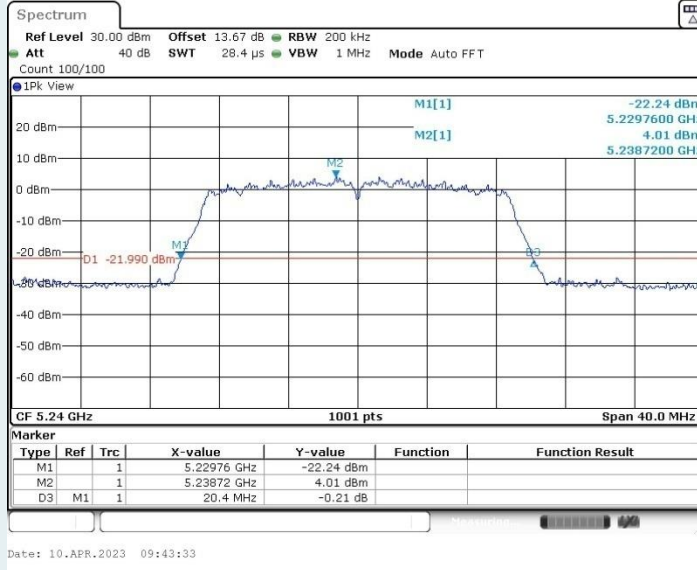

802.11a_Ant1_5720MHz

802.11a_Ant2_5720MHz

802.11n HT20 MIMO_Ant1_5180MHz

802.11n HT20 MIMO_Ant2_5180MHz

802.11n HT20 MIMO_Ant1_5200MHz

802.11n HT20 MIMO_Ant2_5200MHz

802.11n HT20 MIMO_Ant1_5240MHz

802.11n HT20 MIMO_Ant2_5240MHz

802.11n HT20 MIMO_Ant1_5260MHz

802.11n HT20 MIMO_Ant2_5260MHz

802.11n HT20 MIMO_Ant1_5280MHz

802.11n HT20 MIMO_Ant2_5280MHz

802.11n HT20 MIMO_Ant1_5320MHz

802.11n HT20 MIMO_Ant2_5320MHz

802.11n HT20 MIMO_Ant1_5500MHz