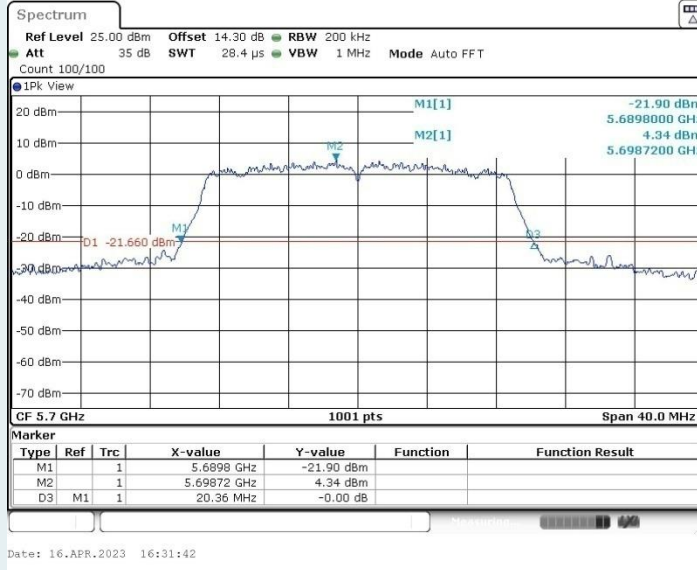

802.11ac VHT20 MIMO_Ant1_5180MHz

802.11ac VHT20 MIMO_Ant2_5180MHz

802.11ac VHT20 MIMO_Ant1_5260MHz

802.11ac VHT20 MIMO_Ant2_5260MHz

802.11ac VHT20 MIMO_Ant1_5280MHz

802.11ac VHT20 MIMO_Ant2_5280MHz

802.11ac VHT20 MIMO_Ant1_5320MHz

802.11ac VHT20 MIMO_Ant2_5320MHz

802.11ac VHT20 MIMO_Ant1_5500MHz

802.11ac VHT20 MIMO_Ant2_5500MHz

802.11ac VHT20 MIMO_Ant1_5580MHz

802.11ac VHT20 MIMO_Ant2_5580MHz

802.11ac VHT20 MIMO_Ant1_5700MHz

802.11ac VHT20 MIMO_Ant2_5700MHz

802.11ac VHT20 MIMO_Ant1_5720MHz

802.11ac VHT20 MIMO_Ant2_5720MHz

802.11ac VHT40 MIMO_Ant1_5190MHz

802.11ac VHT40 MIMO_Ant2_5190MHz

802.11ac VHT40 MIMO_Ant1_5230MHz

802.11ac VHT40 MIMO_Ant2_5230MHz