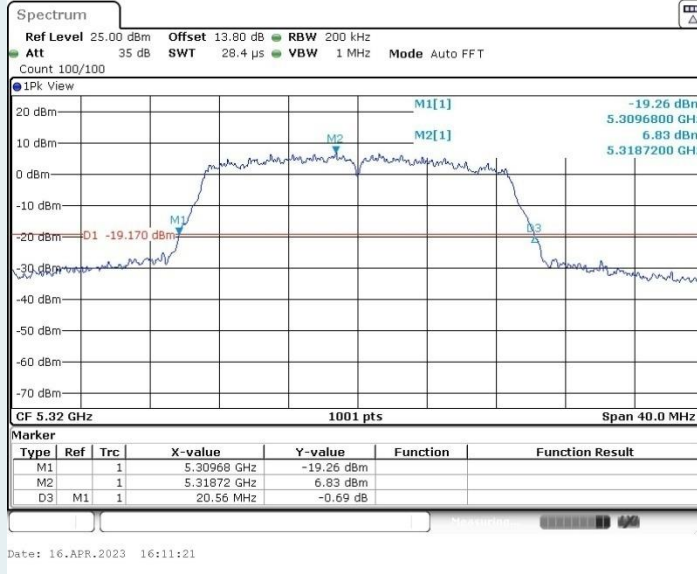

802.11ac VHT20 MIMO_Ant1_5180MHz

802.11ac VHT20 MIMO_Ant2_5180MHz

802.11ac VHT20 MIMO_Ant1_5260MHz

802.11ac VHT20 MIMO_Ant2_5260MHz

802.11ac VHT20 MIMO_Ant1_5280MHz

802.11ac VHT20 MIMO_Ant2_5280MHz

802.11ac VHT20 MIMO_Ant1_5320MHz

802.11ac VHT20 MIMO_Ant2_5320MHz

802.11ac VHT20 MIMO_Ant1_5500MHz

802.11ac VHT20 MIMO_Ant2_5500MHz

802.11ac VHT20 MIMO_Ant1_5580MHz

802.11ac VHT20 MIMO_Ant2_5580MHz

802.11ac VHT20 MIMO_Ant1_5700MHz

802.11ac VHT20 MIMO_Ant2_5700MHz