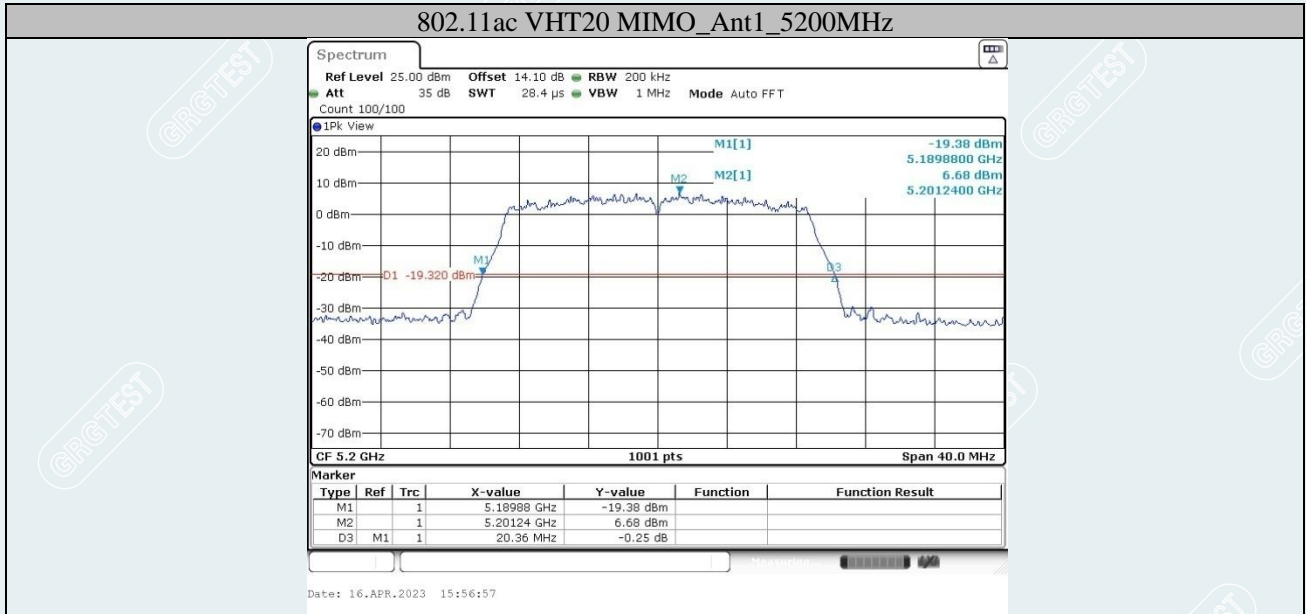

802.11n HT40 MIMO_Ant2_5510MHz

802.11n HT40 MIMO_Ant1_5550MHz

802.11n HT40 MIMO_Ant2_5550MHz

802.11n HT40 MIMO_Ant1_5670MHz

802.11n HT40 MIMO_Ant2_5670MHz

802.11n HT40 MIMO_Ant1_5710MHz

802.11n HT40 MIMO_Ant2_5710MHz

802.11ac VHT20 MIMO_Ant1_5180MHz

802.11ac VHT20 MIMO_Ant2_5180MHz

802.11ac VHT20 MIMO_Ant1_5260MHz

802.11ac VHT20 MIMO_Ant2_5260MHz

802.11ac VHT20 MIMO_Ant1_5280MHz

802.11ac VHT20 MIMO_Ant2_5280MHz

802.11ac VHT20 MIMO_Ant1_5320MHz