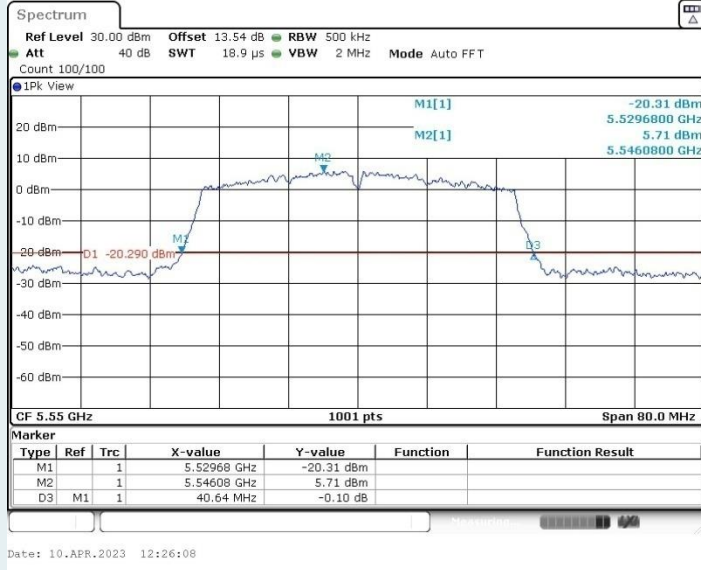

802.11n HT40 MIMO_Ant1_5550MHz