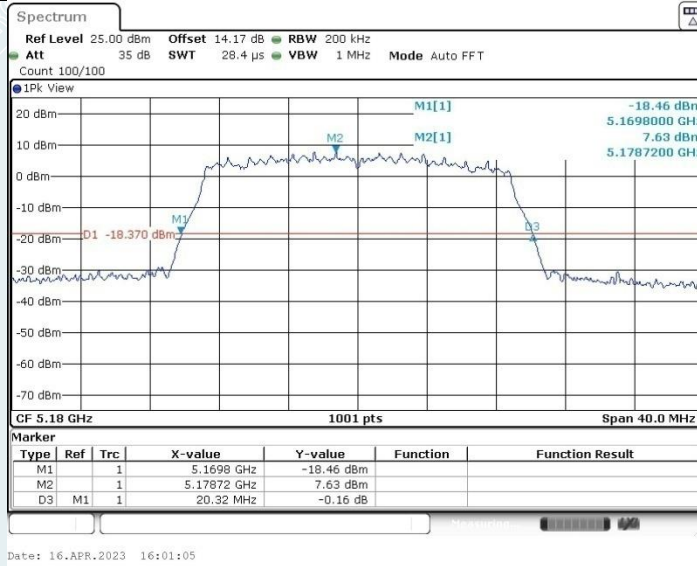

802.11n HT40 MIMO_Ant2_5510MHz

802.11n HT40 MIMO_Ant1_5550MHz

802.11n HT40 MIMO_Ant2_5550MHz

802.11n HT40 MIMO_Ant1_5670MHz

802.11n HT40 MIMO_Ant2_5670MHz

802.11n HT40 MIMO_Ant1_5710MHz

802.11n HT40 MIMO_Ant2_5710MHz

802.11ac VHT20 MIMO_Ant1_5180MHz

802.11ac VHT20 MIMO_Ant2_5180MHz

802.11ac VHT20 MIMO_Ant1_5260MHz

802.11ac VHT20 MIMO_Ant2_5260MHz

802.11ac VHT20 MIMO_Ant1_5280MHz

802.11ac VHT20 MIMO_Ant2_5280MHz

802.11ac VHT20 MIMO_Ant1_5320MHz