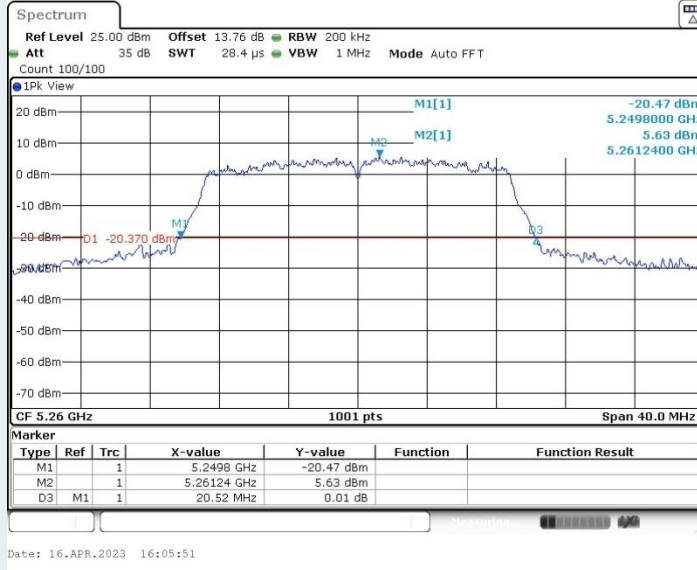

802.11ac VHT20 MIMO_Ant1_5180MHz

802.11ac VHT20 MIMO_Ant2_5180MHz

802.11ac VHT20 MIMO_Ant1_5260MHz

802.11ac VHT20 MIMO_Ant2_5260MHz

802.11ac VHT20 MIMO_Ant1_5280MHz

802.11ac VHT20 MIMO_Ant2_5280MHz

802.11ac VHT20 MIMO_Ant1_5320MHz

802.11ac VHT20 MIMO_Ant2_5320MHz

802.11ac VHT20 MIMO_Ant1_5500MHz

802.11ac VHT20 MIMO_Ant2_5500MHz

802.11ac VHT20 MIMO_Ant1_5580MHz

802.11ac VHT20 MIMO_Ant2_5580MHz

802.11ac VHT20 MIMO_Ant1_5700MHz

802.11ac VHT20 MIMO_Ant2_5700MHz