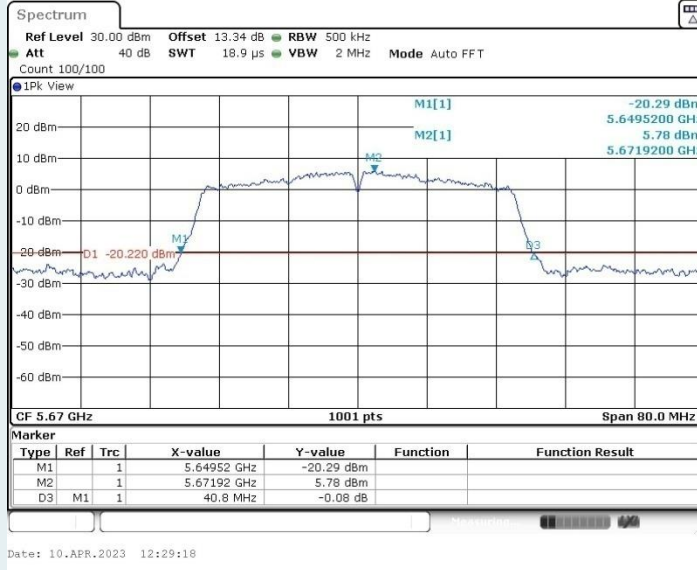

802.11n HT40 MIMO_Ant2_5510MHz

802.11n HT40 MIMO_Ant1_5550MHz

802.11n HT40 MIMO_Ant2_5550MHz

802.11n HT40 MIMO_Ant1_5670MHz

802.11n HT40 MIMO_Ant2_5670MHz

802.11n HT40 MIMO_Ant1_5710MHz

802.11n HT40 MIMO_Ant2_5710MHz

802.11ac VHT20 MIMO_Ant1_5180MHz

802.11ac VHT20 MIMO_Ant2_5180MHz

802.11ac VHT20 MIMO_Ant1_5260MHz

802.11ac VHT20 MIMO_Ant2_5260MHz

802.11ac VHT20 MIMO_Ant1_5280MHz

802.11ac VHT20 MIMO_Ant2_5280MHz

802.11ac VHT20 MIMO_Ant1_5320MHz