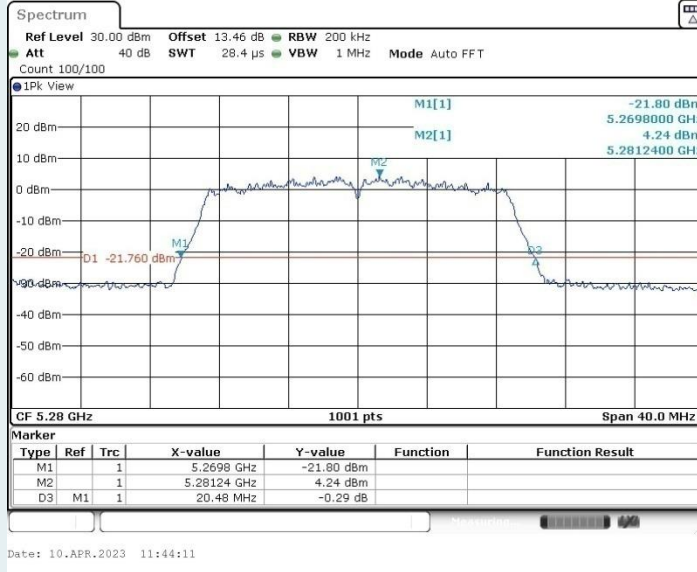

802.11a_Ant1_5720MHz

802.11a_Ant2_5720MHz

802.11n HT20 MIMO_Ant1_5180MHz

802.11n HT20 MIMO_Ant2_5180MHz

802.11n HT20 MIMO_Ant1_5200MHz

802.11n HT20 MIMO_Ant2_5200MHz

802.11n HT20 MIMO_Ant1_5240MHz

802.11n HT20 MIMO_Ant2_5240MHz

802.11n HT20 MIMO_Ant1_5260MHz

802.11n HT20 MIMO_Ant2_5260MHz

802.11n HT20 MIMO_Ant1_5280MHz

802.11n HT20 MIMO_Ant2_5280MHz

802.11n HT20 MIMO_Ant1_5320MHz

802.11n HT20 MIMO_Ant2_5320MHz

802.11n HT20 MIMO_Ant1_5500MHz