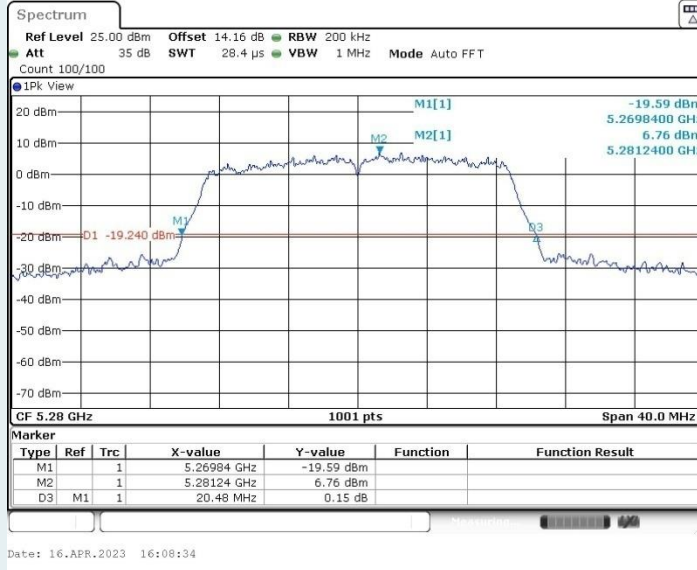

802.11ac VHT20 MIMO_Ant1_5180MHz

802.11ac VHT20 MIMO_Ant2_5180MHz

802.11ac VHT20 MIMO_Ant1_5260MHz

802.11ac VHT20 MIMO_Ant2_5260MHz

802.11ac VHT20 MIMO_Ant1_5280MHz

802.11ac VHT20 MIMO_Ant2_5280MHz

802.11ac VHT20 MIMO_Ant1_5320MHz

802.11ac VHT20 MIMO_Ant2_5320MHz

802.11ac VHT20 MIMO_Ant1_5500MHz

802.11ac VHT20 MIMO_Ant2_5500MHz

802.11ac VHT20 MIMO_Ant1_5580MHz

802.11ac VHT20 MIMO_Ant2_5580MHz

802.11ac VHT20 MIMO_Ant1_5700MHz

802.11ac VHT20 MIMO_Ant2_5700MHz