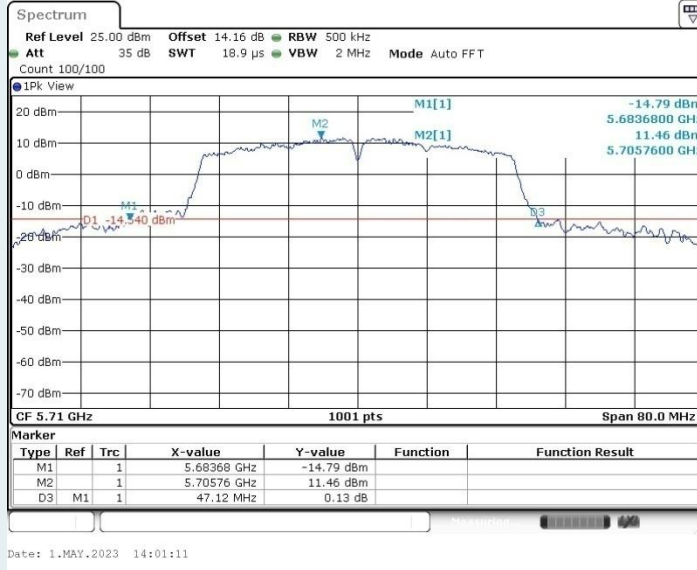

802.11n HT40 MIMO_Ant2_5510MHz

802.11n HT40 MIMO_Ant1_5550MHz

802.11n HT40 MIMO_Ant2_5550MHz

802.11n HT40 MIMO_Ant1_5670MHz

802.11n HT40 MIMO_Ant2_5670MHz

802.11n HT40 MIMO_Ant1_5710MHz

802.11n HT40 MIMO_Ant2_5710MHz

802.11ac VHT20 MIMO_Ant1_5180MHz

802.11ac VHT20 MIMO_Ant2_5180MHz

802.11ac VHT20 MIMO_Ant1_5260MHz

802.11ac VHT20 MIMO_Ant2_5260MHz

802.11ac VHT20 MIMO_Ant1_5280MHz

802.11ac VHT20 MIMO_Ant2_5280MHz

802.11ac VHT20 MIMO_Ant1_5320MHz