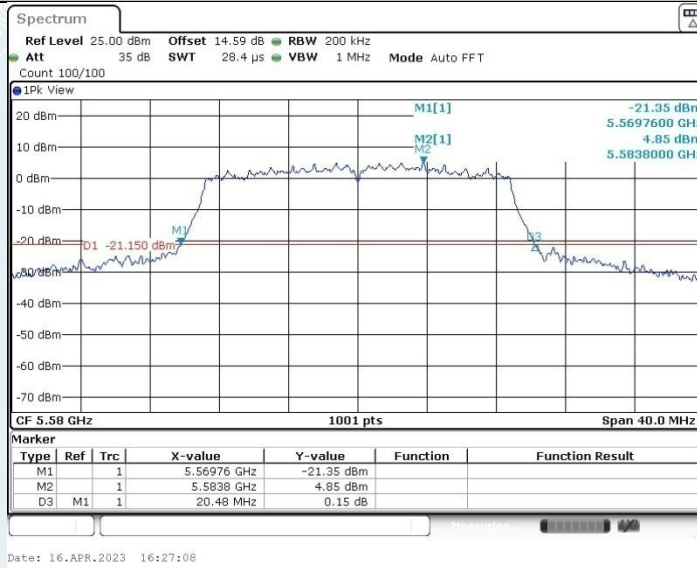

802.11ac VHT20 MIMO_Ant1_5180MHz

802.11ac VHT20 MIMO_Ant2_5180MHz

802.11ac VHT20 MIMO_Ant1_5260MHz

802.11ac VHT20 MIMO_Ant2_5260MHz

802.11ac VHT20 MIMO_Ant1_5280MHz

802.11ac VHT20 MIMO_Ant2_5280MHz

802.11ac VHT20 MIMO_Ant1_5320MHz

802.11ac VHT20 MIMO_Ant2_5320MHz

802.11ac VHT20 MIMO_Ant1_5500MHz

802.11ac VHT20 MIMO_Ant2_5500MHz

802.11ac VHT20 MIMO_Ant1_5580MHz

802.11ac VHT20 MIMO_Ant2_5580MHz

802.11ac VHT20 MIMO_Ant1_5700MHz

802.11ac VHT20 MIMO_Ant2_5700MHz

802.11ac VHT20 MIMO_Ant1_5720MHz

802.11ac VHT20 MIMO_Ant2_5720MHz

802.11ac VHT40 MIMO_Ant1_5190MHz

802.11ac VHT40 MIMO_Ant2_5190MHz

802.11ac VHT40 MIMO_Ant1_5230MHz

802.11ac VHT40 MIMO_Ant2_5230MHz