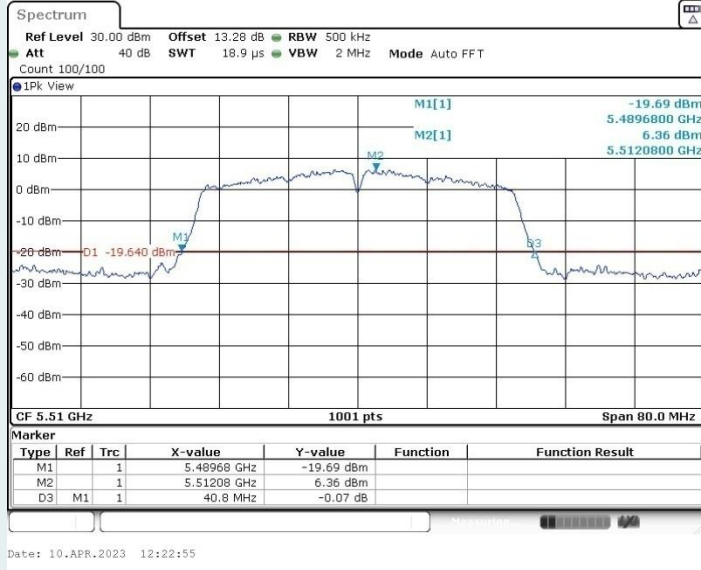

802.11n HT20 MIMO_Ant2_5500MHz

802.11n HT20 MIMO_Ant1_5580MHz

802.11n HT20 MIMO_Ant2_5580MHz

802.11n HT20 MIMO_Ant1_5700MHz

802.11n HT20 MIMO_Ant2_5700MHz

802.11n HT20 MIMO_Ant1_5720MHz

802.11n HT20 MIMO_Ant2_5720MHz

802.11n HT40 MIMO_Ant1_5190MHz

802.11n HT40 MIMO_Ant2_5190MHz

802.11n HT40 MIMO_Ant1_5230MHz

802.11n HT40 MIMO_Ant2_5230MHz

802.11n HT40 MIMO_Ant1_5310MHz

802.11n HT40 MIMO_Ant2_5310MHz

802.11n HT40 MIMO_Ant1_5510MHz