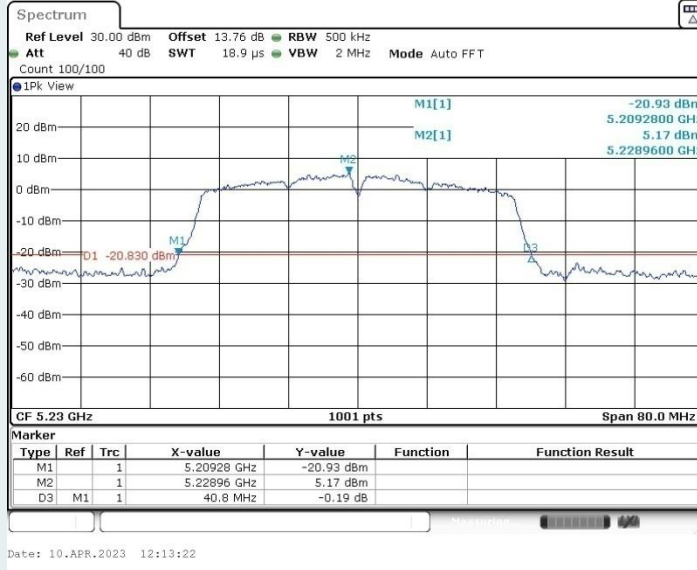

802.11n HT40 MIMO_Ant1_5230MHz