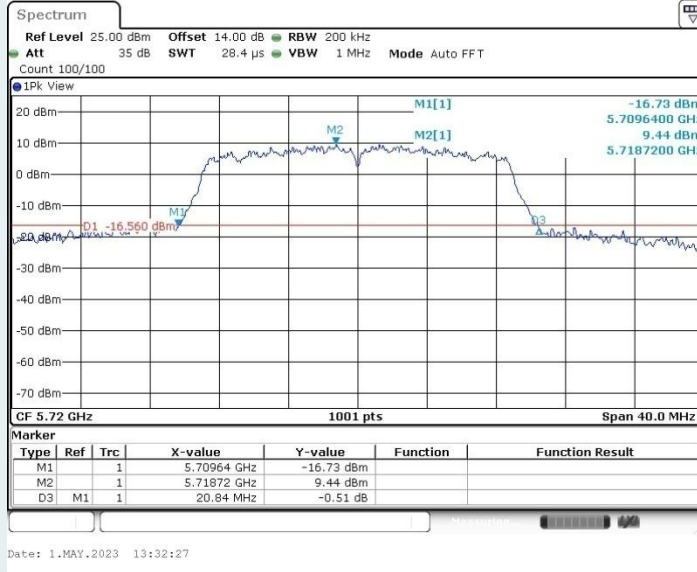

802.11ac VHT20 MIMO_Ant1_5180MHz

802.11ac VHT20 MIMO_Ant2_5180MHz

802.11ac VHT20 MIMO_Ant1_5260MHz

802.11ac VHT20 MIMO_Ant2_5260MHz

802.11ac VHT20 MIMO_Ant1_5280MHz

802.11ac VHT20 MIMO_Ant2_5280MHz

802.11ac VHT20 MIMO_Ant1_5320MHz

802.11ac VHT20 MIMO_Ant2_5320MHz

802.11ac VHT20 MIMO_Ant1_5500MHz

802.11ac VHT20 MIMO_Ant2_5500MHz

802.11ac VHT20 MIMO_Ant1_5580MHz

802.11ac VHT20 MIMO_Ant2_5580MHz

802.11ac VHT20 MIMO_Ant1_5700MHz

802.11ac VHT20 MIMO_Ant2_5700MHz

802.11ac VHT20 MIMO_Ant1_5720MHz

802.11ac VHT20 MIMO_Ant2_5720MHz

802.11ac VHT40 MIMO_Ant1_5190MHz

802.11ac VHT40 MIMO_Ant2_5190MHz

802.11ac VHT40 MIMO_Ant1_5230MHz

802.11ac VHT40 MIMO_Ant2_5230MHz