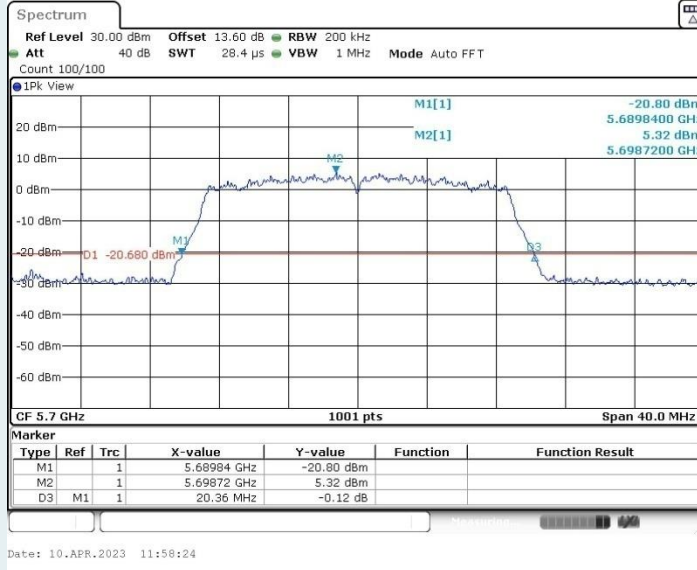

802.11n HT20 MIMO_Ant2_5500MHz

802.11n HT20 MIMO_Ant1_5580MHz

802.11n HT20 MIMO_Ant2_5580MHz

802.11n HT20 MIMO_Ant1_5700MHz

802.11n HT20 MIMO_Ant2_5700MHz

802.11n HT20 MIMO_Ant1_5720MHz

802.11n HT20 MIMO_Ant2_5720MHz