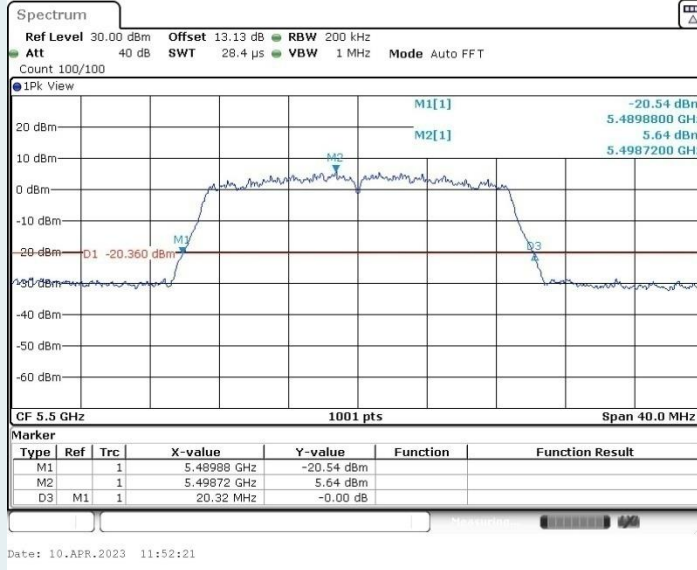

802.11n HT20 MIMO_Ant1_5260MHz

802.11n HT20 MIMO_Ant2_5260MHz

802.11n HT20 MIMO_Ant1_5280MHz

802.11n HT20 MIMO_Ant2_5280MHz

802.11n HT20 MIMO_Ant1_5320MHz

802.11n HT20 MIMO_Ant2_5320MHz

802.11n HT20 MIMO_Ant1_5500MHz

802.11n HT20 MIMO_Ant2_5500MHz

802.11n HT20 MIMO_Ant1_5580MHz

802.11n HT20 MIMO_Ant2_5580MHz

802.11n HT20 MIMO_Ant1_5700MHz

802.11n HT20 MIMO_Ant2_5700MHz

802.11n HT20 MIMO_Ant1_5720MHz

802.11n HT20 MIMO_Ant2_5720MHz