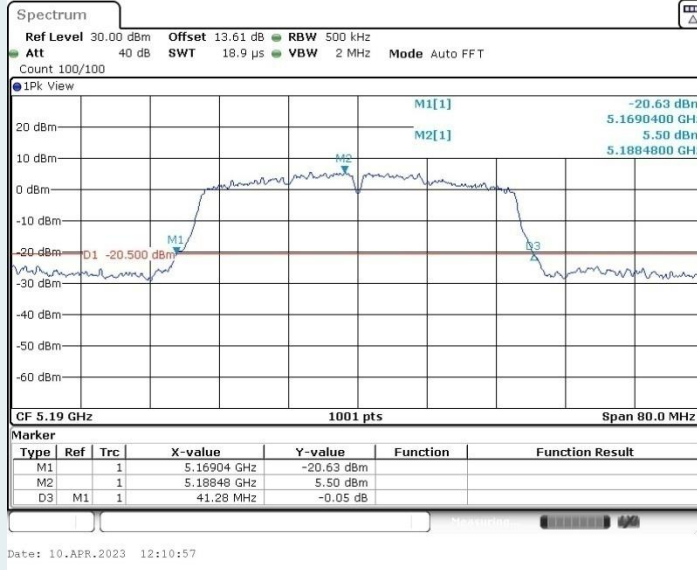

802.11n HT40 MIMO_Ant1_5190MHz