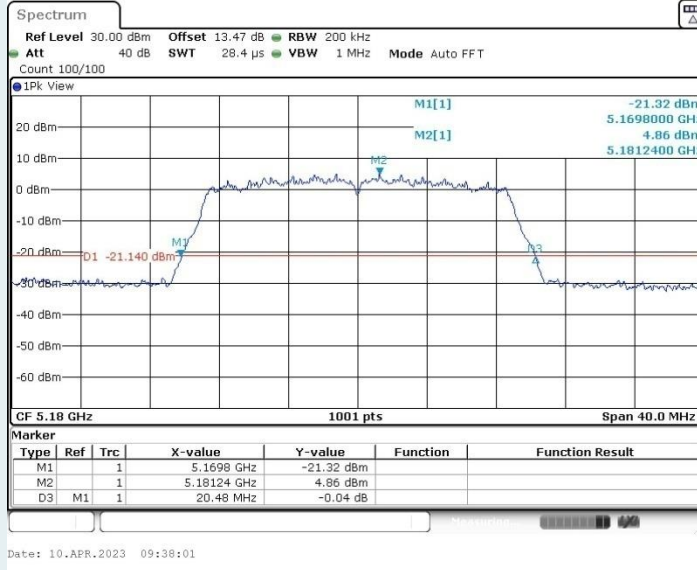

802.11a_Ant1_5720MHz

802.11a_Ant2_5720MHz

802.11n HT20 MIMO_Ant1_5180MHz

802.11n HT20 MIMO_Ant2_5180MHz

802.11n HT20 MIMO_Ant1_5200MHz

802.11n HT20 MIMO_Ant2_5200MHz

802.11n HT20 MIMO_Ant1_5240MHz

802.11n HT20 MIMO_Ant2_5240MHz

802.11n HT20 MIMO_Ant1_5260MHz

802.11n HT20 MIMO_Ant2_5260MHz

802.11n HT20 MIMO_Ant1_5280MHz

802.11n HT20 MIMO_Ant2_5280MHz

802.11n HT20 MIMO_Ant1_5320MHz

802.11n HT20 MIMO_Ant2_5320MHz

802.11n HT20 MIMO_Ant1_5500MHz