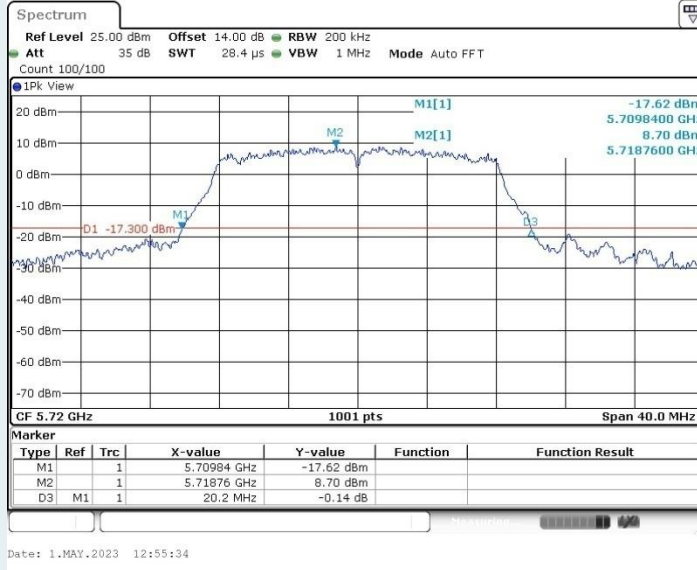

802.11a_Ant1_5720MHz

802.11a_Ant2_5720MHz

802.11n HT20 MIMO_Ant1_5180MHz

802.11n HT20 MIMO_Ant2_5180MHz

802.11n HT20 MIMO_Ant1_5200MHz

802.11n HT20 MIMO_Ant2_5200MHz

802.11n HT20 MIMO_Ant1_5240MHz

802.11n HT20 MIMO_Ant2_5240MHz

802.11n HT20 MIMO_Ant1_5260MHz

802.11n HT20 MIMO_Ant2_5260MHz

802.11n HT20 MIMO_Ant1_5280MHz

802.11n HT20 MIMO_Ant2_5280MHz

802.11n HT20 MIMO_Ant1_5320MHz

802.11n HT20 MIMO_Ant2_5320MHz

802.11n HT20 MIMO_Ant1_5500MHz