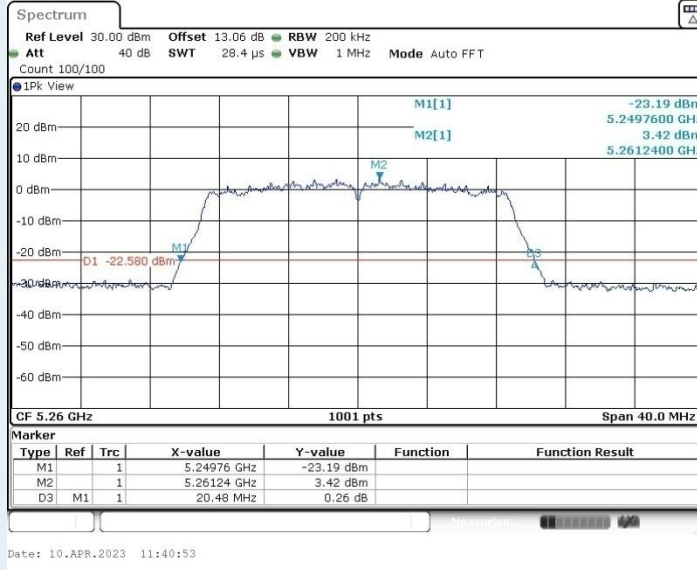

802.11a_Ant1_5720MHz

802.11a_Ant2_5720MHz

802.11n HT20 MIMO_Ant1_5180MHz

802.11n HT20 MIMO_Ant2_5180MHz

802.11n HT20 MIMO_Ant1_5200MHz

802.11n HT20 MIMO_Ant2_5200MHz

802.11n HT20 MIMO_Ant1_5240MHz

802.11n HT20 MIMO_Ant2_5240MHz

802.11n HT20 MIMO_Ant1_5260MHz

802.11n HT20 MIMO_Ant2_5260MHz

802.11n HT20 MIMO_Ant1_5280MHz

802.11n HT20 MIMO_Ant2_5280MHz

802.11n HT20 MIMO_Ant1_5320MHz

802.11n HT20 MIMO_Ant2_5320MHz

802.11n HT20 MIMO_Ant1_5500MHz