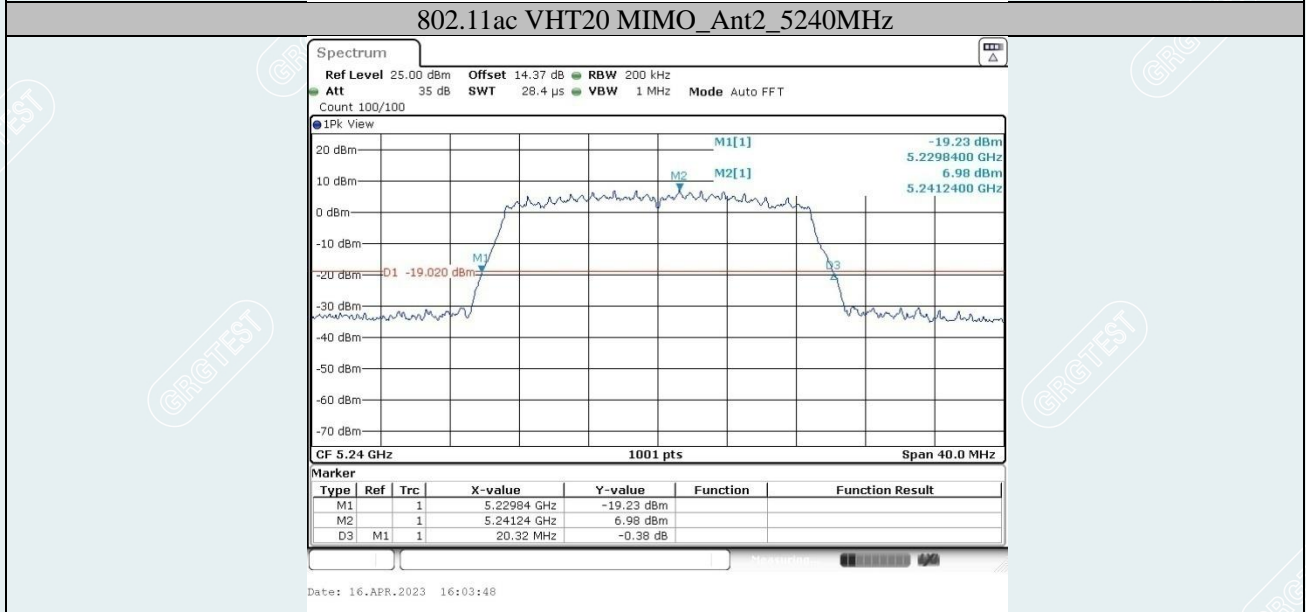

802.11n HT40 MIMO_Ant2_5510MHz

802.11n HT40 MIMO_Ant1_5550MHz

802.11n HT40 MIMO_Ant2_5550MHz

802.11n HT40 MIMO_Ant1_5670MHz

802.11n HT40 MIMO_Ant2_5670MHz

802.11n HT40 MIMO_Ant1_5710MHz

802.11n HT40 MIMO_Ant2_5710MHz

802.11ac VHT20 MIMO_Ant1_5180MHz

802.11ac VHT20 MIMO_Ant2_5180MHz

802.11ac VHT20 MIMO_Ant1_5260MHz

802.11ac VHT20 MIMO_Ant2_5260MHz

802.11ac VHT20 MIMO_Ant1_5280MHz

802.11ac VHT20 MIMO_Ant2_5280MHz

802.11ac VHT20 MIMO_Ant1_5320MHz