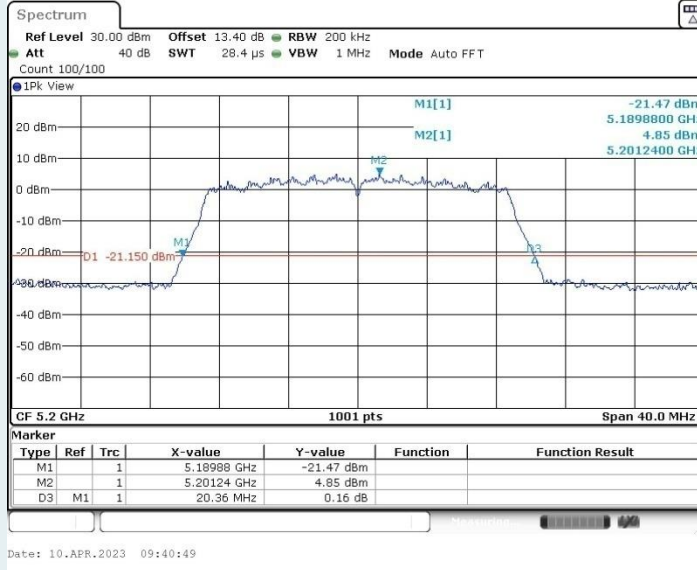

802.11a_Ant1_5720MHz

802.11a_Ant2_5720MHz

802.11n HT20 MIMO_Ant1_5180MHz

802.11n HT20 MIMO_Ant2_5180MHz

802.11n HT20 MIMO_Ant1_5200MHz

802.11n HT20 MIMO_Ant2_5200MHz

802.11n HT20 MIMO_Ant1_5240MHz

802.11n HT20 MIMO_Ant2_5240MHz

802.11n HT20 MIMO_Ant1_5260MHz

802.11n HT20 MIMO_Ant2_5260MHz

802.11n HT20 MIMO_Ant1_5280MHz

802.11n HT20 MIMO_Ant2_5280MHz

802.11n HT20 MIMO_Ant1_5320MHz

802.11n HT20 MIMO_Ant2_5320MHz

802.11n HT20 MIMO_Ant1_5500MHz