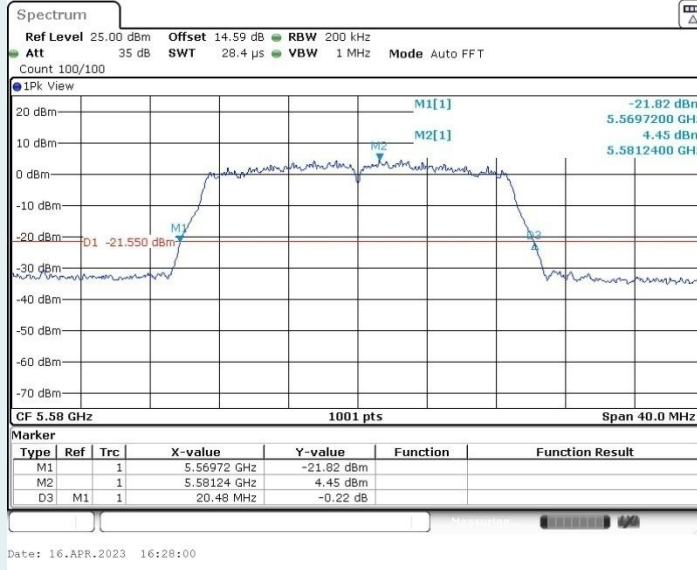

802.11ac VHT20 MIMO_Ant1_5180MHz

802.11ac VHT20 MIMO_Ant2_5180MHz

802.11ac VHT20 MIMO_Ant1_5260MHz

802.11ac VHT20 MIMO_Ant2_5260MHz

802.11ac VHT20 MIMO_Ant1_5280MHz

802.11ac VHT20 MIMO_Ant2_5280MHz

802.11ac VHT20 MIMO_Ant1_5320MHz

802.11ac VHT20 MIMO_Ant2_5320MHz

802.11ac VHT20 MIMO_Ant1_5500MHz

802.11ac VHT20 MIMO_Ant2_5500MHz

802.11ac VHT20 MIMO_Ant1_5580MHz

802.11ac VHT20 MIMO_Ant2_5580MHz

802.11ac VHT20 MIMO_Ant1_5700MHz

802.11ac VHT20 MIMO_Ant2_5700MHz

802.11ac VHT20 MIMO_Ant1_5720MHz

802.11ac VHT20 MIMO_Ant2_5720MHz

802.11ac VHT40 MIMO_Ant1_5190MHz

802.11ac VHT40 MIMO_Ant2_5190MHz

802.11ac VHT40 MIMO_Ant1_5230MHz

802.11ac VHT40 MIMO_Ant2_5230MHz