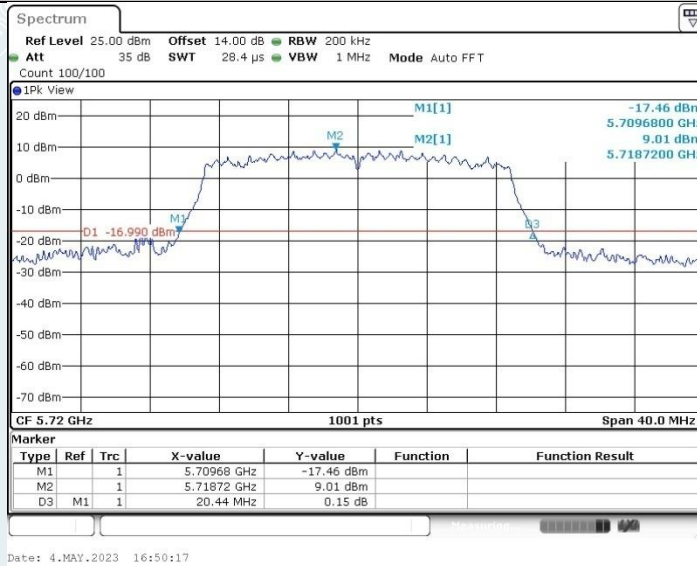

802.11n HT20 MIMO_Ant2_5500MHz

802.11n HT20 MIMO_Ant1_5580MHz

802.11n HT20 MIMO_Ant2_5580MHz

802.11n HT20 MIMO_Ant1_5700MHz

802.11n HT20 MIMO_Ant2_5700MHz

802.11n HT20 MIMO_Ant1_5720MHz

802.11n HT20 MIMO_Ant2_5720MHz