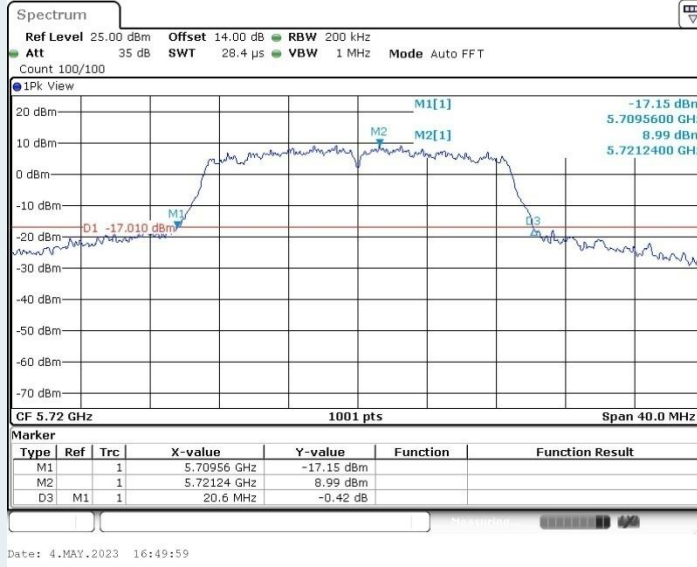

802.11n HT20 MIMO_Ant1_5260MHz

802.11n HT20 MIMO_Ant2_5260MHz

802.11n HT20 MIMO_Ant1_5280MHz

802.11n HT20 MIMO_Ant2_5280MHz

802.11n HT20 MIMO_Ant1_5320MHz

802.11n HT20 MIMO_Ant2_5320MHz

802.11n HT20 MIMO_Ant1_5500MHz

802.11n HT20 MIMO_Ant2_5500MHz

802.11n HT20 MIMO_Ant1_5580MHz

802.11n HT20 MIMO_Ant2_5580MHz

802.11n HT20 MIMO_Ant1_5700MHz

802.11n HT20 MIMO_Ant2_5700MHz

802.11n HT20 MIMO_Ant1_5720MHz

802.11n HT20 MIMO_Ant2_5720MHz