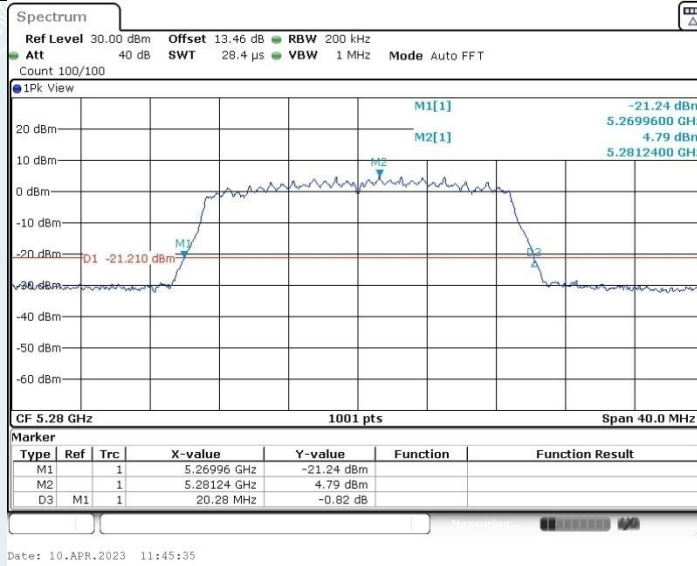

802.11n HT20 MIMO_Ant1_5260MHz

802.11n HT20 MIMO_Ant2_5260MHz

802.11n HT20 MIMO_Ant1_5280MHz

802.11n HT20 MIMO_Ant2_5280MHz

802.11n HT20 MIMO_Ant1_5320MHz

802.11n HT20 MIMO_Ant2_5320MHz

802.11n HT20 MIMO_Ant1_5500MHz

802.11n HT20 MIMO_Ant2_5500MHz

802.11n HT20 MIMO_Ant1_5580MHz

802.11n HT20 MIMO_Ant2_5580MHz

802.11n HT20 MIMO_Ant1_5700MHz

802.11n HT20 MIMO_Ant2_5700MHz

802.11n HT20 MIMO_Ant1_5720MHz

802.11n HT20 MIMO_Ant2_5720MHz