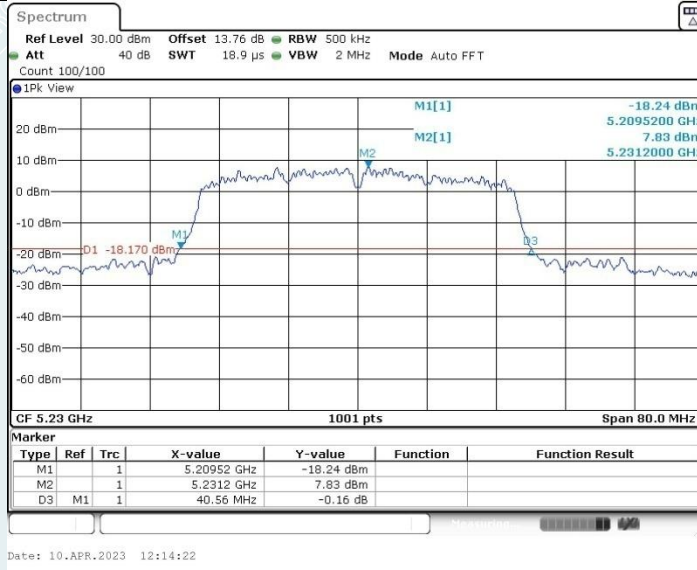

802.11n HT40 MIMO_Ant1_5190MHz

802.11n HT40 MIMO_Ant2_5190MHz

802.11n HT40 MIMO_Ant1_5230MHz

802.11n HT40 MIMO_Ant2_5230MHz

802.11n HT40 MIMO_Ant1_5310MHz

802.11n HT40 MIMO_Ant2_5310MHz

802.11n HT40 MIMO_Ant1_5510MHz