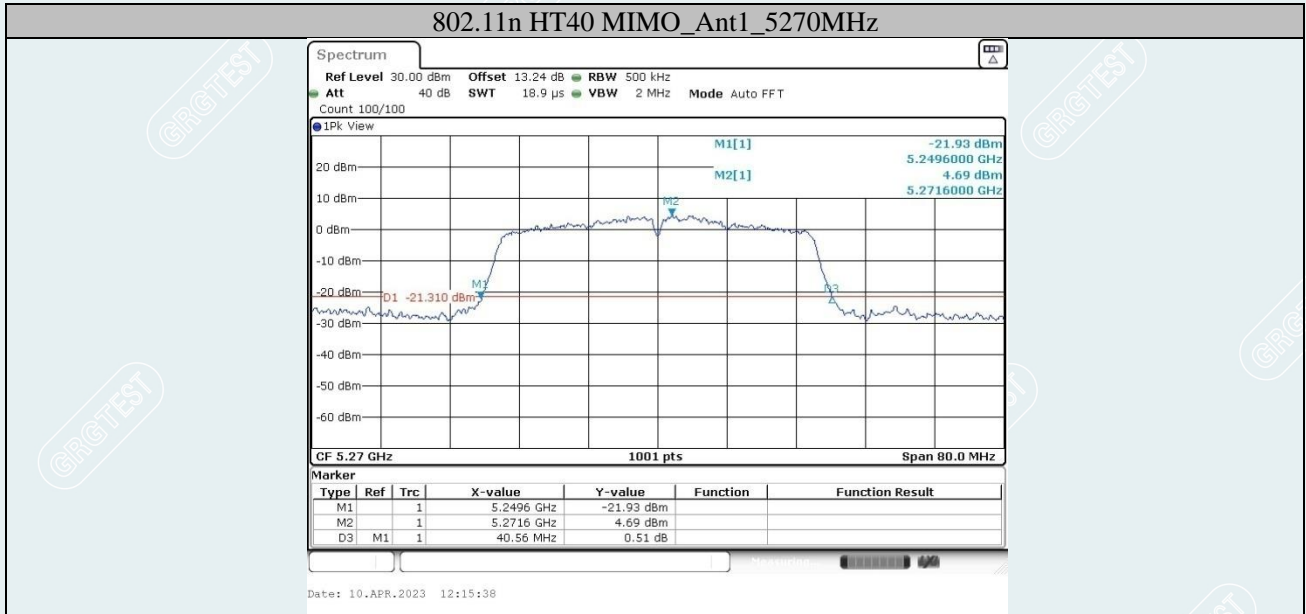

802.11n HT40 MIMO_Ant1_5190MHz

802.11n HT40 MIMO_Ant2_5190MHz

802.11n HT40 MIMO_Ant1_5230MHz

802.11n HT40 MIMO_Ant2_5230MHz

802.11n HT40 MIMO_Ant1_5310MHz

802.11n HT40 MIMO_Ant2_5310MHz

802.11n HT40 MIMO_Ant1_5510MHz