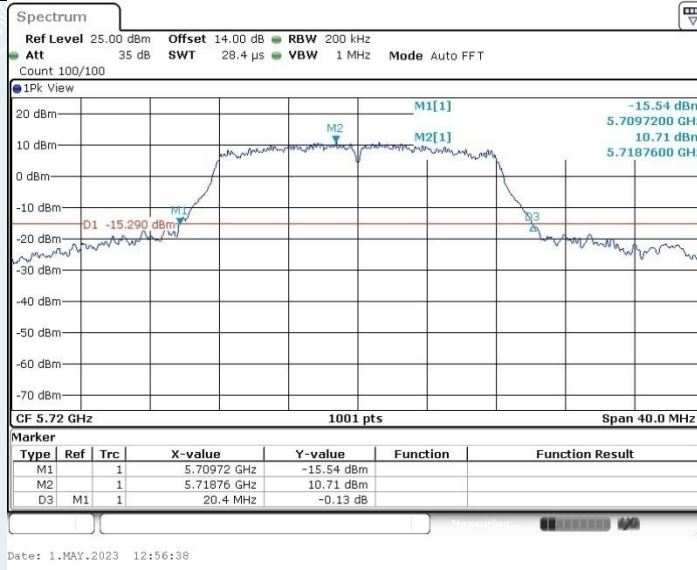

802.11a_Ant1_5720MHz

802.11a_Ant2_5720MHz

802.11n HT20 MIMO_Ant1_5180MHz

802.11n HT20 MIMO_Ant2_5180MHz

802.11n HT20 MIMO_Ant1_5200MHz

802.11n HT20 MIMO_Ant2_5200MHz

802.11n HT20 MIMO_Ant1_5240MHz

802.11n HT20 MIMO_Ant2_5240MHz

802.11n HT20 MIMO_Ant1_5260MHz

802.11n HT20 MIMO_Ant2_5260MHz

802.11n HT20 MIMO_Ant1_5280MHz

802.11n HT20 MIMO_Ant2_5280MHz

802.11n HT20 MIMO_Ant1_5320MHz

802.11n HT20 MIMO_Ant2_5320MHz

802.11n HT20 MIMO_Ant1_5500MHz