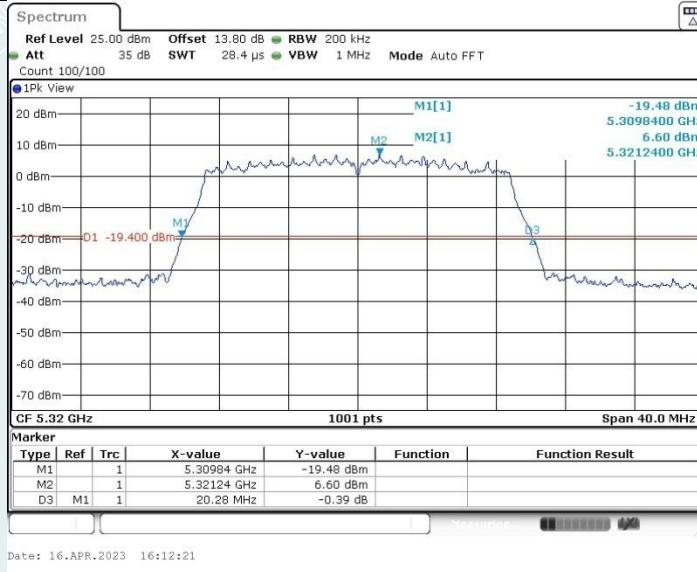

802.11ac VHT20 MIMO_Ant1_5180MHz

802.11ac VHT20 MIMO_Ant2_5180MHz

802.11ac VHT20 MIMO_Ant1_5260MHz

802.11ac VHT20 MIMO_Ant2_5260MHz

802.11ac VHT20 MIMO_Ant1_5280MHz

802.11ac VHT20 MIMO_Ant2_5280MHz

802.11ac VHT20 MIMO_Ant1_5320MHz

802.11ac VHT20 MIMO_Ant2_5320MHz

802.11ac VHT20 MIMO_Ant1_5500MHz

802.11ac VHT20 MIMO_Ant2_5500MHz

802.11ac VHT20 MIMO_Ant1_5580MHz

802.11ac VHT20 MIMO_Ant2_5580MHz

802.11ac VHT20 MIMO_Ant1_5700MHz

802.11ac VHT20 MIMO_Ant2_5700MHz