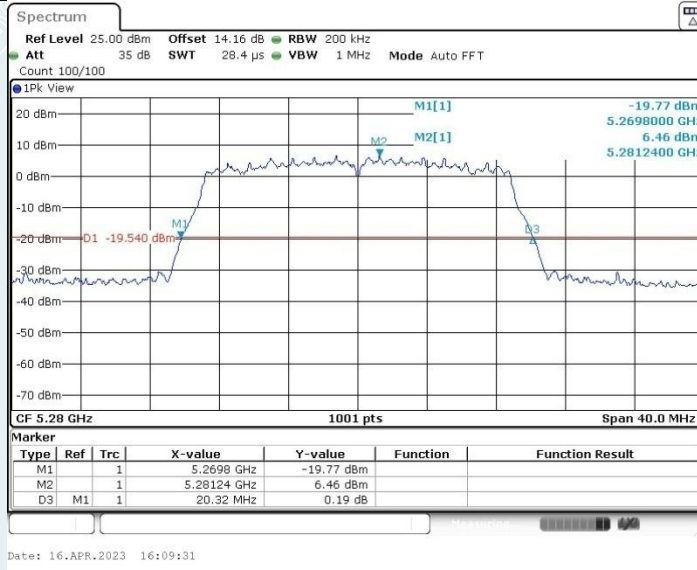

802.11ac VHT20 MIMO_Ant1_5180MHz

802.11ac VHT20 MIMO_Ant2_5180MHz

802.11ac VHT20 MIMO_Ant1_5260MHz

802.11ac VHT20 MIMO_Ant2_5260MHz

802.11ac VHT20 MIMO_Ant1_5280MHz

802.11ac VHT20 MIMO_Ant2_5280MHz

802.11ac VHT20 MIMO_Ant1_5320MHz

802.11ac VHT20 MIMO_Ant2_5320MHz

802.11ac VHT20 MIMO_Ant1_5500MHz

802.11ac VHT20 MIMO_Ant2_5500MHz

802.11ac VHT20 MIMO_Ant1_5580MHz

802.11ac VHT20 MIMO_Ant2_5580MHz

802.11ac VHT20 MIMO_Ant1_5700MHz

802.11ac VHT20 MIMO_Ant2_5700MHz