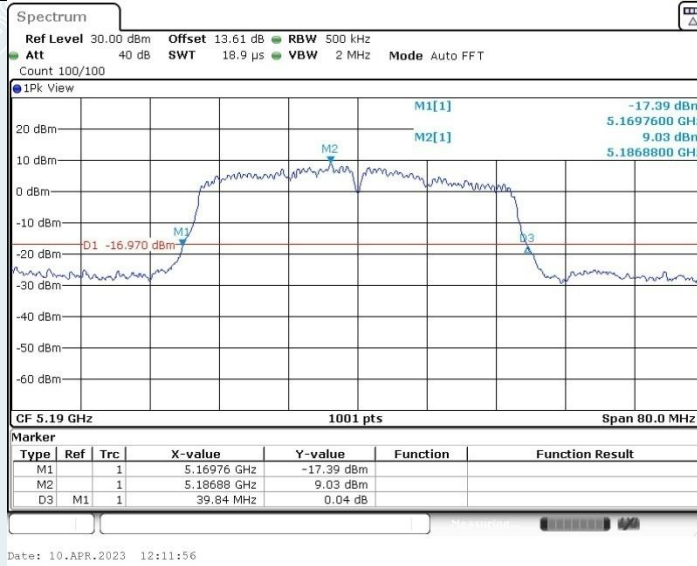

802.11n HT40 MIMO_Ant2_5190MHz