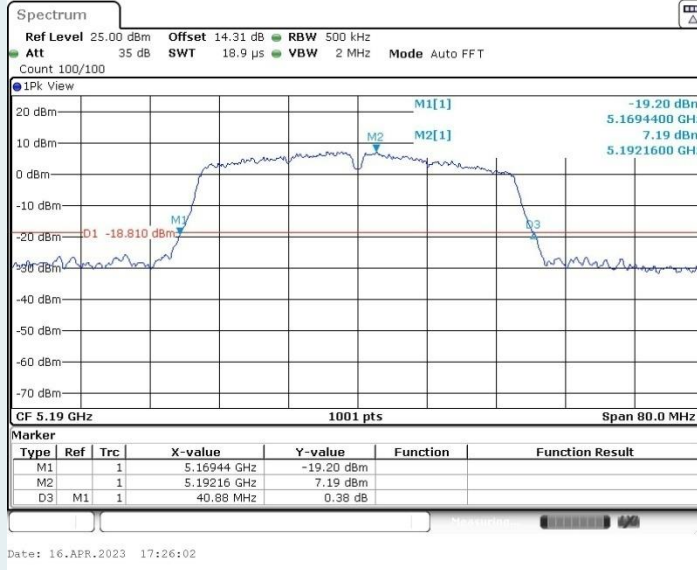

802.11ac VHT20 MIMO_Ant1_5180MHz

802.11ac VHT20 MIMO_Ant2_5180MHz

802.11ac VHT20 MIMO_Ant1_5260MHz

802.11ac VHT20 MIMO_Ant2_5260MHz

802.11ac VHT20 MIMO_Ant1_5280MHz

802.11ac VHT20 MIMO_Ant2_5280MHz

802.11ac VHT20 MIMO_Ant1_5320MHz

802.11ac VHT20 MIMO_Ant2_5320MHz

802.11ac VHT20 MIMO_Ant1_5500MHz

802.11ac VHT20 MIMO_Ant2_5500MHz

802.11ac VHT20 MIMO_Ant1_5580MHz

802.11ac VHT20 MIMO_Ant2_5580MHz

802.11ac VHT20 MIMO_Ant1_5700MHz

802.11ac VHT20 MIMO_Ant2_5700MHz

802.11ac VHT20 MIMO_Ant1_5720MHz

802.11ac VHT20 MIMO_Ant2_5720MHz

802.11ac VHT40 MIMO_Ant1_5190MHz

802.11ac VHT40 MIMO_Ant2_5190MHz

802.11ac VHT40 MIMO_Ant1_5230MHz

802.11ac VHT40 MIMO_Ant2_5230MHz