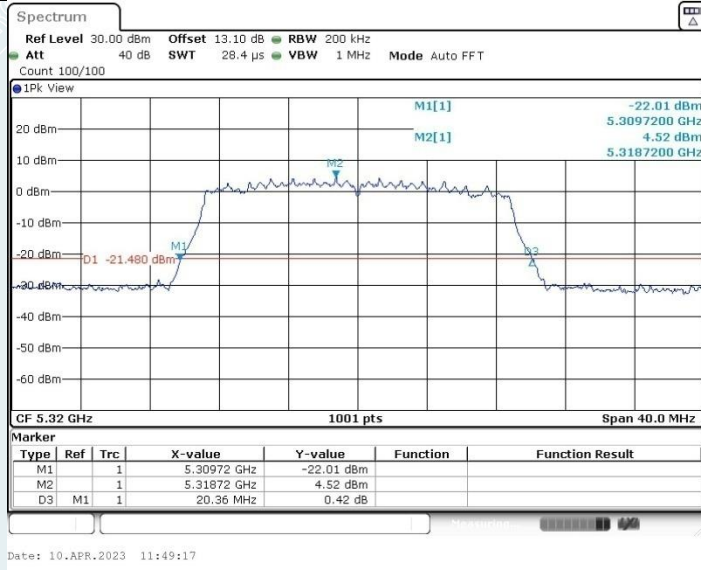

802.11n HT20 MIMO_Ant1_5260MHz

802.11n HT20 MIMO_Ant2_5260MHz

802.11n HT20 MIMO_Ant1_5280MHz

802.11n HT20 MIMO_Ant2_5280MHz

802.11n HT20 MIMO_Ant1_5320MHz

802.11n HT20 MIMO_Ant2_5320MHz

802.11n HT20 MIMO_Ant1_5500MHz

802.11n HT20 MIMO_Ant2_5500MHz

802.11n HT20 MIMO_Ant1_5580MHz

802.11n HT20 MIMO_Ant2_5580MHz

802.11n HT20 MIMO_Ant1_5700MHz

802.11n HT20 MIMO_Ant2_5700MHz

802.11n HT20 MIMO_Ant1_5720MHz

802.11n HT20 MIMO_Ant2_5720MHz