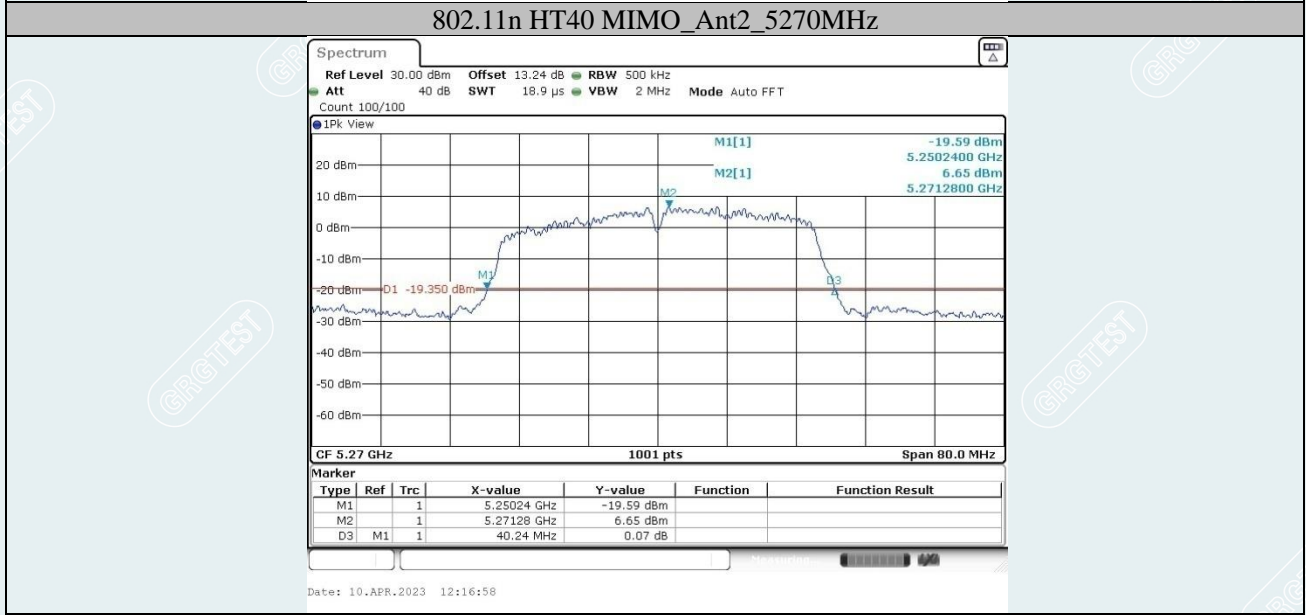

802.11n HT20 MIMO_Ant2_5500MHz

802.11n HT20 MIMO_Ant1_5580MHz

802.11n HT20 MIMO_Ant2_5580MHz

802.11n HT20 MIMO_Ant1_5700MHz

802.11n HT20 MIMO_Ant2_5700MHz

802.11n HT20 MIMO_Ant1_5720MHz

802.11n HT20 MIMO_Ant2_5720MHz

802.11n HT40 MIMO_Ant1_5190MHz

802.11n HT40 MIMO_Ant2_5190MHz

802.11n HT40 MIMO_Ant1_5230MHz

802.11n HT40 MIMO_Ant2_5230MHz

802.11n HT40 MIMO_Ant1_5310MHz

802.11n HT40 MIMO_Ant2_5310MHz

802.11n HT40 MIMO_Ant1_5510MHz