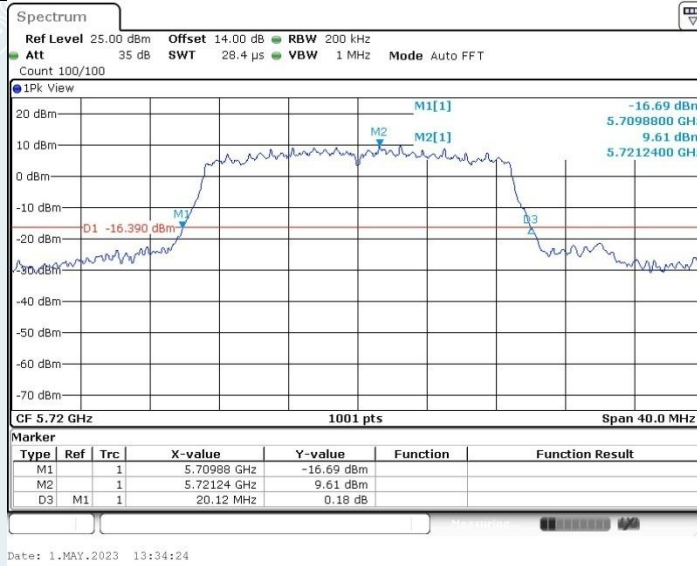

802.11ac VHT20 MIMO_Ant1_5180MHz

802.11ac VHT20 MIMO_Ant2_5180MHz

802.11ac VHT20 MIMO_Ant1_5260MHz

802.11ac VHT20 MIMO_Ant2_5260MHz

802.11ac VHT20 MIMO_Ant1_5280MHz

802.11ac VHT20 MIMO_Ant2_5280MHz

802.11ac VHT20 MIMO_Ant1_5320MHz

802.11ac VHT20 MIMO_Ant2_5320MHz

802.11ac VHT20 MIMO_Ant1_5500MHz

802.11ac VHT20 MIMO_Ant2_5500MHz

802.11ac VHT20 MIMO_Ant1_5580MHz

802.11ac VHT20 MIMO_Ant2_5580MHz

802.11ac VHT20 MIMO_Ant1_5700MHz

802.11ac VHT20 MIMO_Ant2_5700MHz

802.11ac VHT20 MIMO_Ant1_5720MHz

802.11ac VHT20 MIMO_Ant2_5720MHz

802.11ac VHT40 MIMO_Ant1_5190MHz

802.11ac VHT40 MIMO_Ant2_5190MHz

802.11ac VHT40 MIMO_Ant1_5230MHz

802.11ac VHT40 MIMO_Ant2_5230MHz