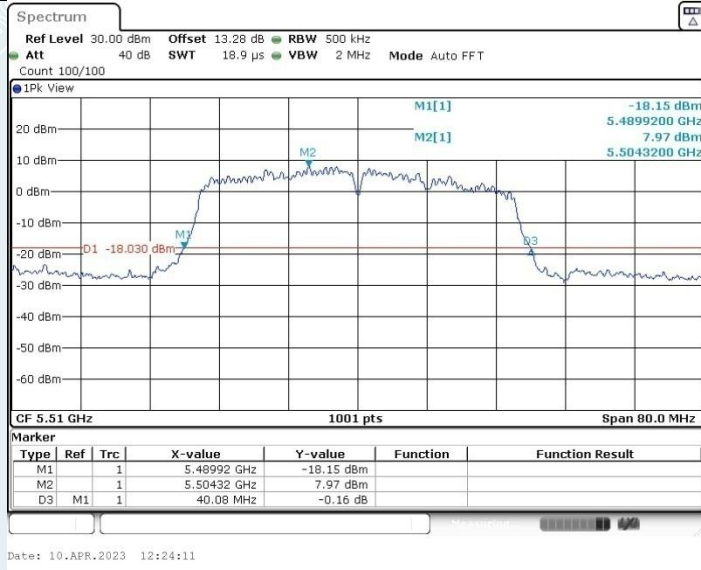

802.11n HT40 MIMO_Ant2_5510MHz