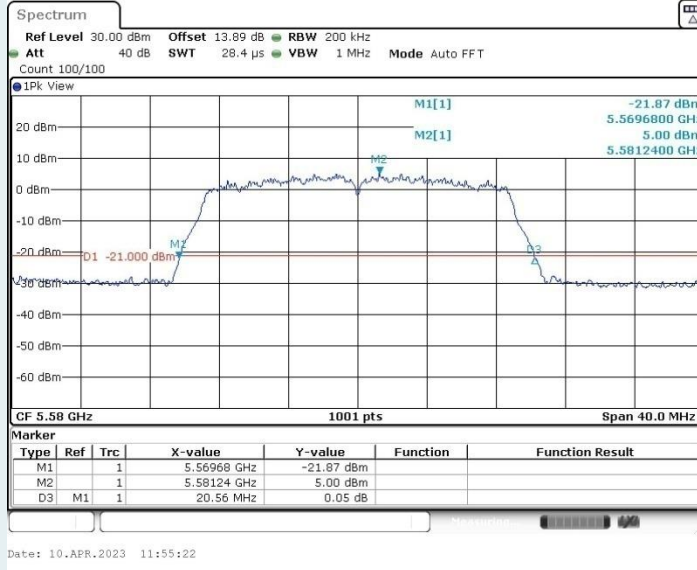

802.11n HT20 MIMO_Ant1_5260MHz

802.11n HT20 MIMO_Ant2_5260MHz

802.11n HT20 MIMO_Ant1_5280MHz

802.11n HT20 MIMO_Ant2_5280MHz

802.11n HT20 MIMO_Ant1_5320MHz

802.11n HT20 MIMO_Ant2_5320MHz

802.11n HT20 MIMO_Ant1_5500MHz

802.11n HT20 MIMO_Ant2_5500MHz

802.11n HT20 MIMO_Ant1_5580MHz

802.11n HT20 MIMO_Ant2_5580MHz

802.11n HT20 MIMO_Ant1_5700MHz

802.11n HT20 MIMO_Ant2_5700MHz

802.11n HT20 MIMO_Ant1_5720MHz

802.11n HT20 MIMO_Ant2_5720MHz