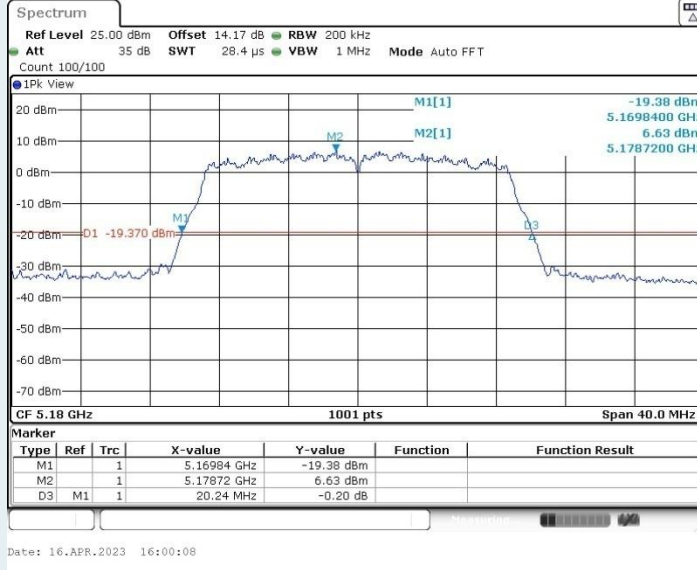

802.11n HT40 MIMO_Ant2_5510MHz

802.11n HT40 MIMO_Ant1_5550MHz

802.11n HT40 MIMO_Ant2_5550MHz

802.11n HT40 MIMO_Ant1_5670MHz

802.11n HT40 MIMO_Ant2_5670MHz

802.11n HT40 MIMO_Ant1_5710MHz

802.11n HT40 MIMO_Ant2_5710MHz

802.11ac VHT20 MIMO_Ant1_5180MHz

802.11ac VHT20 MIMO_Ant2_5180MHz

802.11ac VHT20 MIMO_Ant1_5260MHz

802.11ac VHT20 MIMO_Ant2_5260MHz

802.11ac VHT20 MIMO_Ant1_5280MHz

802.11ac VHT20 MIMO_Ant2_5280MHz

802.11ac VHT20 MIMO_Ant1_5320MHz