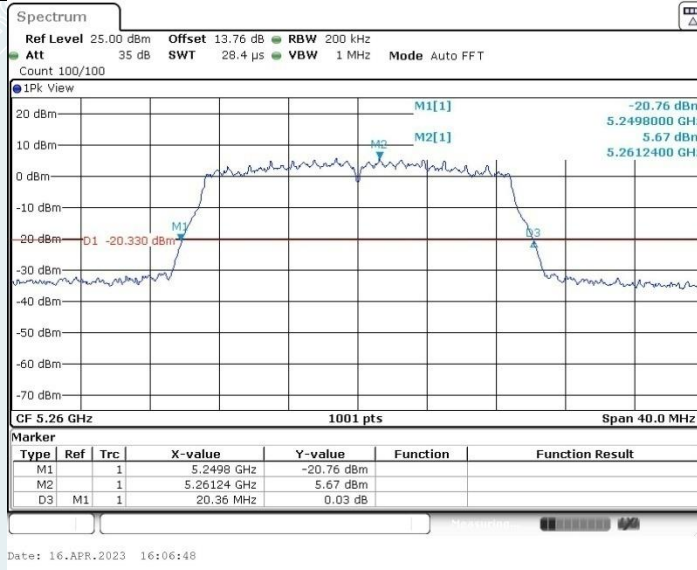

802.11ac VHT20 MIMO_Ant1_5180MHz

802.11ac VHT20 MIMO_Ant2_5180MHz

802.11ac VHT20 MIMO_Ant1_5260MHz

802.11ac VHT20 MIMO_Ant2_5260MHz

802.11ac VHT20 MIMO_Ant1_5280MHz

802.11ac VHT20 MIMO_Ant2_5280MHz

802.11ac VHT20 MIMO_Ant1_5320MHz

802.11ac VHT20 MIMO_Ant2_5320MHz

802.11ac VHT20 MIMO_Ant1_5500MHz

802.11ac VHT20 MIMO_Ant2_5500MHz

802.11ac VHT20 MIMO_Ant1_5580MHz

802.11ac VHT20 MIMO_Ant2_5580MHz

802.11ac VHT20 MIMO_Ant1_5700MHz

802.11ac VHT20 MIMO_Ant2_5700MHz