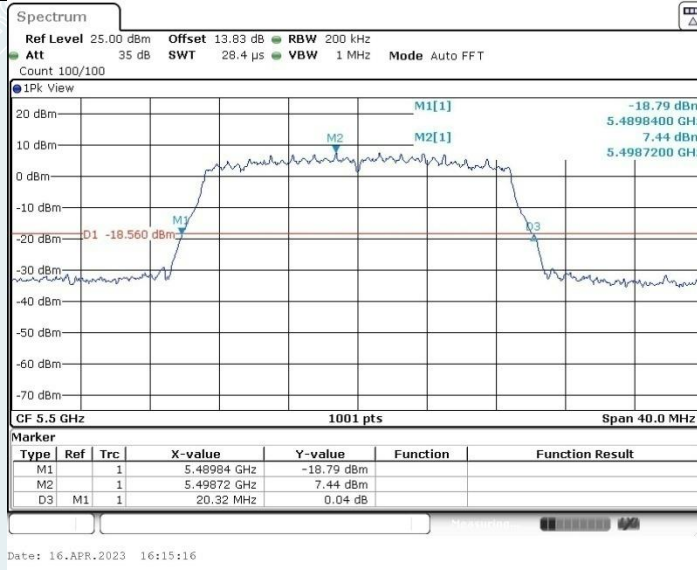

802.11ac VHT20 MIMO_Ant1_5180MHz

802.11ac VHT20 MIMO_Ant2_5180MHz

802.11ac VHT20 MIMO_Ant1_5260MHz

802.11ac VHT20 MIMO_Ant2_5260MHz

802.11ac VHT20 MIMO_Ant1_5280MHz

802.11ac VHT20 MIMO_Ant2_5280MHz

802.11ac VHT20 MIMO_Ant1_5320MHz

802.11ac VHT20 MIMO_Ant2_5320MHz

802.11ac VHT20 MIMO_Ant1_5500MHz

802.11ac VHT20 MIMO_Ant2_5500MHz

802.11ac VHT20 MIMO_Ant1_5580MHz

802.11ac VHT20 MIMO_Ant2_5580MHz

802.11ac VHT20 MIMO_Ant1_5700MHz

802.11ac VHT20 MIMO_Ant2_5700MHz