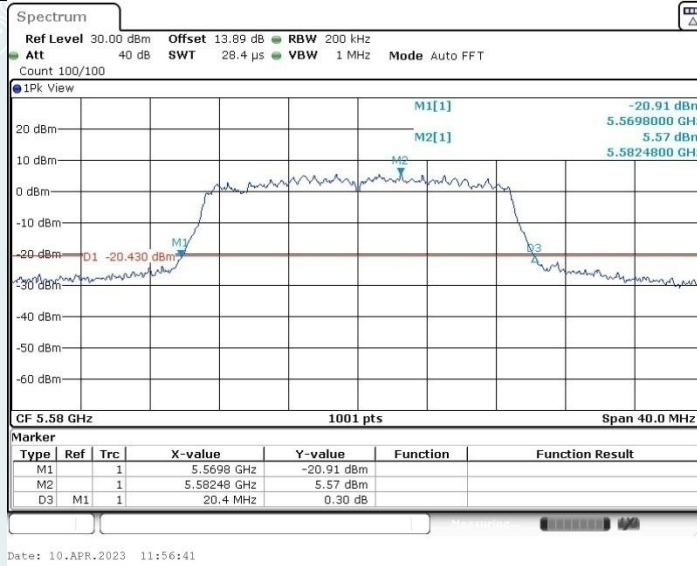

802.11n HT20 MIMO_Ant1_5260MHz

802.11n HT20 MIMO_Ant2_5260MHz

802.11n HT20 MIMO_Ant1_5280MHz

802.11n HT20 MIMO_Ant2_5280MHz

802.11n HT20 MIMO_Ant1_5320MHz

802.11n HT20 MIMO_Ant2_5320MHz

802.11n HT20 MIMO_Ant1_5500MHz

802.11n HT20 MIMO_Ant2_5500MHz

802.11n HT20 MIMO_Ant1_5580MHz

802.11n HT20 MIMO_Ant2_5580MHz

802.11n HT20 MIMO_Ant1_5700MHz

802.11n HT20 MIMO_Ant2_5700MHz

802.11n HT20 MIMO_Ant1_5720MHz

802.11n HT20 MIMO_Ant2_5720MHz