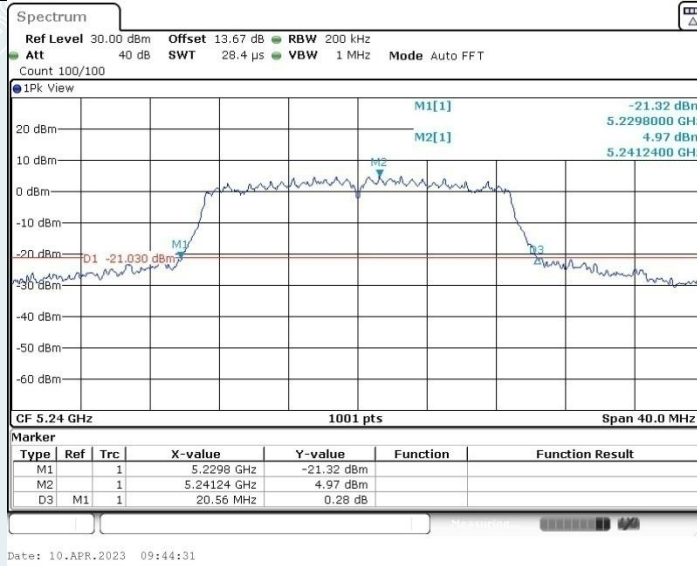

802.11a_Ant1_5720MHz

802.11a_Ant2_5720MHz

802.11n HT20 MIMO_Ant1_5180MHz

802.11n HT20 MIMO_Ant2_5180MHz

802.11n HT20 MIMO_Ant1_5200MHz

802.11n HT20 MIMO_Ant2_5200MHz

802.11n HT20 MIMO_Ant1_5240MHz

802.11n HT20 MIMO_Ant2_5240MHz

802.11n HT20 MIMO_Ant1_5260MHz

802.11n HT20 MIMO_Ant2_5260MHz

802.11n HT20 MIMO_Ant1_5280MHz

802.11n HT20 MIMO_Ant2_5280MHz

802.11n HT20 MIMO_Ant1_5320MHz

802.11n HT20 MIMO_Ant2_5320MHz

802.11n HT20 MIMO_Ant1_5500MHz