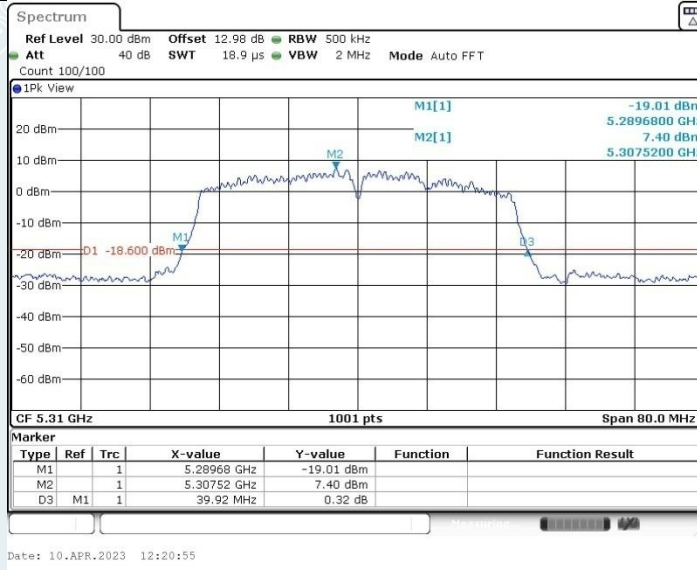

802.11n HT20 MIMO_Ant2_5500MHz

802.11n HT20 MIMO_Ant1_5580MHz

802.11n HT20 MIMO_Ant2_5580MHz

802.11n HT20 MIMO_Ant1_5700MHz

802.11n HT20 MIMO_Ant2_5700MHz

802.11n HT20 MIMO_Ant1_5720MHz

802.11n HT20 MIMO_Ant2_5720MHz

802.11n HT40 MIMO_Ant1_5190MHz

802.11n HT40 MIMO_Ant2_5190MHz

802.11n HT40 MIMO_Ant1_5230MHz

802.11n HT40 MIMO_Ant2_5230MHz

802.11n HT40 MIMO_Ant1_5310MHz

802.11n HT40 MIMO_Ant2_5310MHz

802.11n HT40 MIMO_Ant1_5510MHz