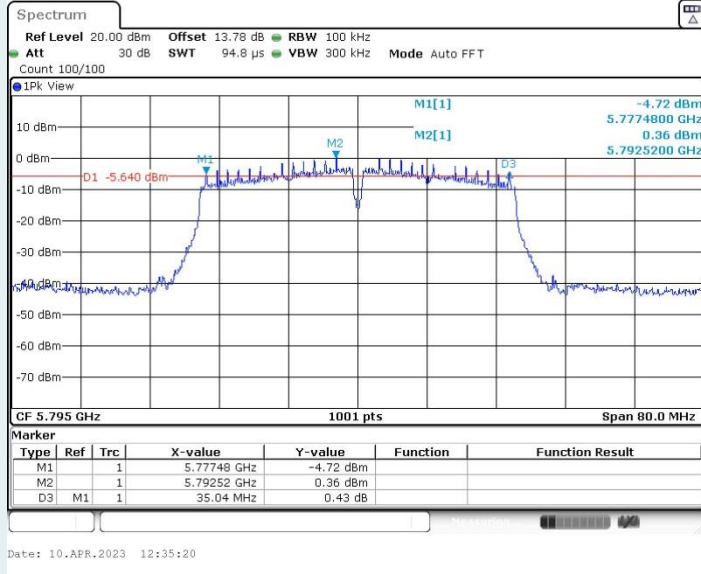

### 802.11n HT20 MIMO\_Ant2\_5745MHz

802.11n HT20 MIMO\_Ant1\_5785MHz

802.11n HT20 MIMO\_Ant2\_5785MHz

802.11n HT40 MIMO\_Ant1\_5795MHz

802.11n HT40 MIMO\_Ant2\_5795MHz