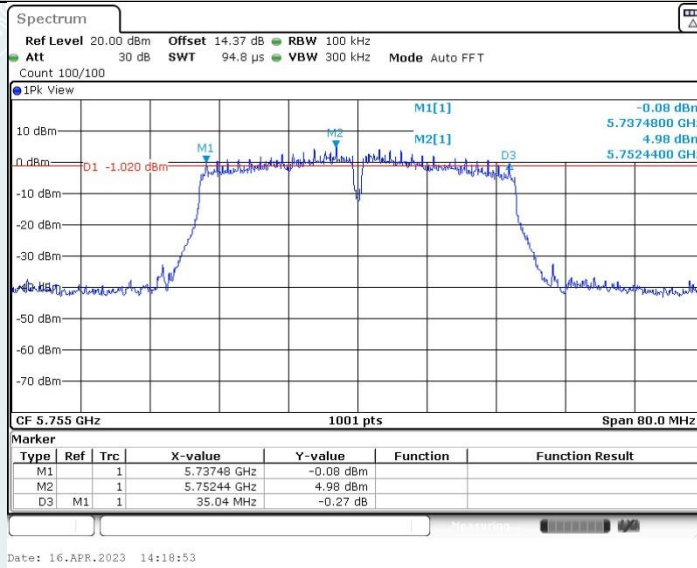

802.11ac VHT40 MIMO_Ant2_5755MHz