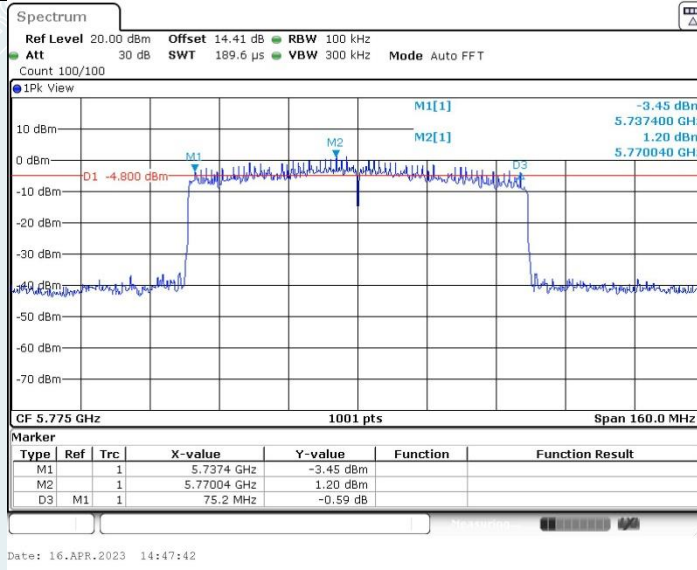

### 802.11ax HE40 MIMO\_Ant1\_5795MHz

### 802.11ax HE40 MIMO\_Ant2\_5795MHz

802.11ax HE80 MIMO\_Ant1\_5775MHz

802.11ax HE80 MIMO\_Ant2\_5775MHz

26dB BANDWIDTH