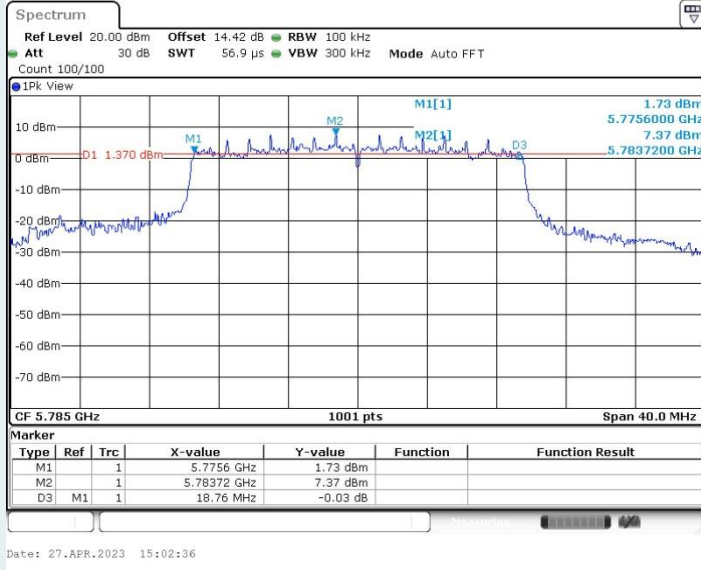

### 802.11ac VHT80 MIMO\_Ant2\_5775MHz

802.11ax HE20 MIMO\_Ant1\_5745MHz

802.11ax HE20 MIMO\_Ant2\_5745MHz

802.11ax HE20 MIMO\_Ant1\_5785MHz

802.11ax HE20 MIMO\_Ant2\_5785MHz

802.11ax HE40 MIMO\_Ant1\_5755MHz