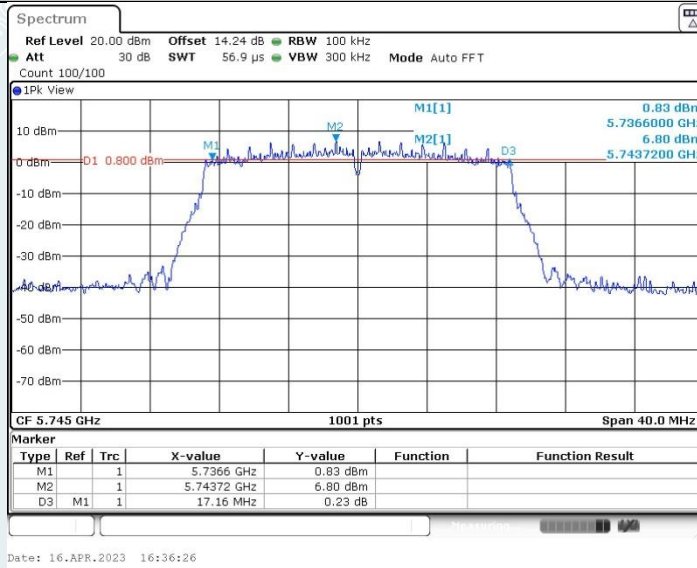

802.11ac VHT20 MIMO_Ant2_5745MHz