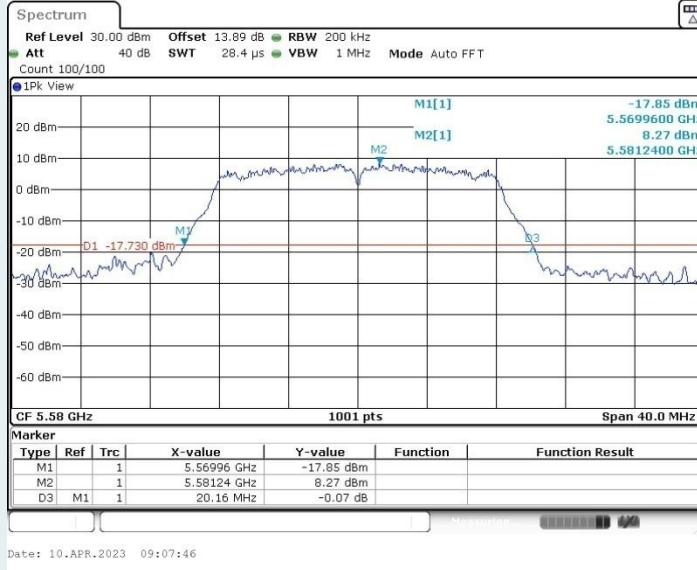

802.11a_Ant1_5580MHz