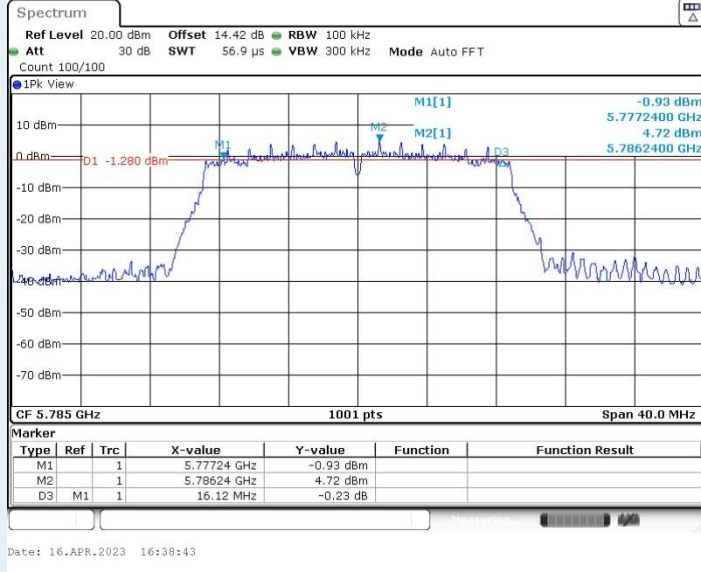

802.11ac VHT20 MIMO_Ant1_5785MHz