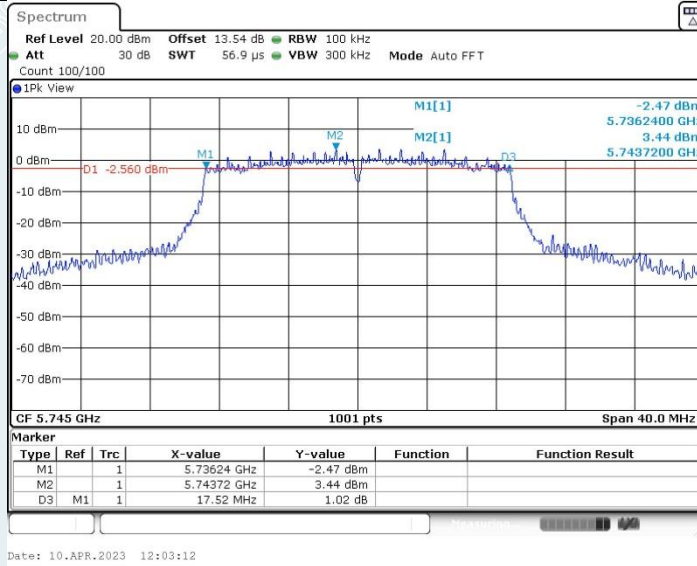

802.11n HT20 MIMO_Ant2_5745MHz