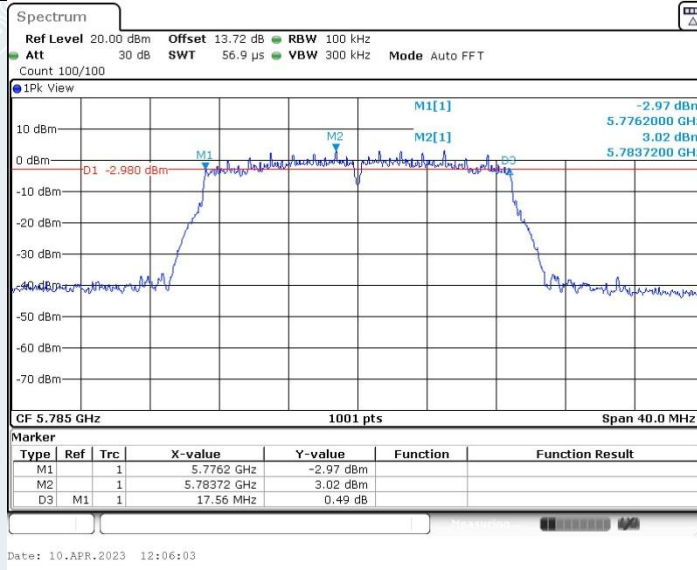

802.11n HT20 MIMO_Ant2_5785MHz