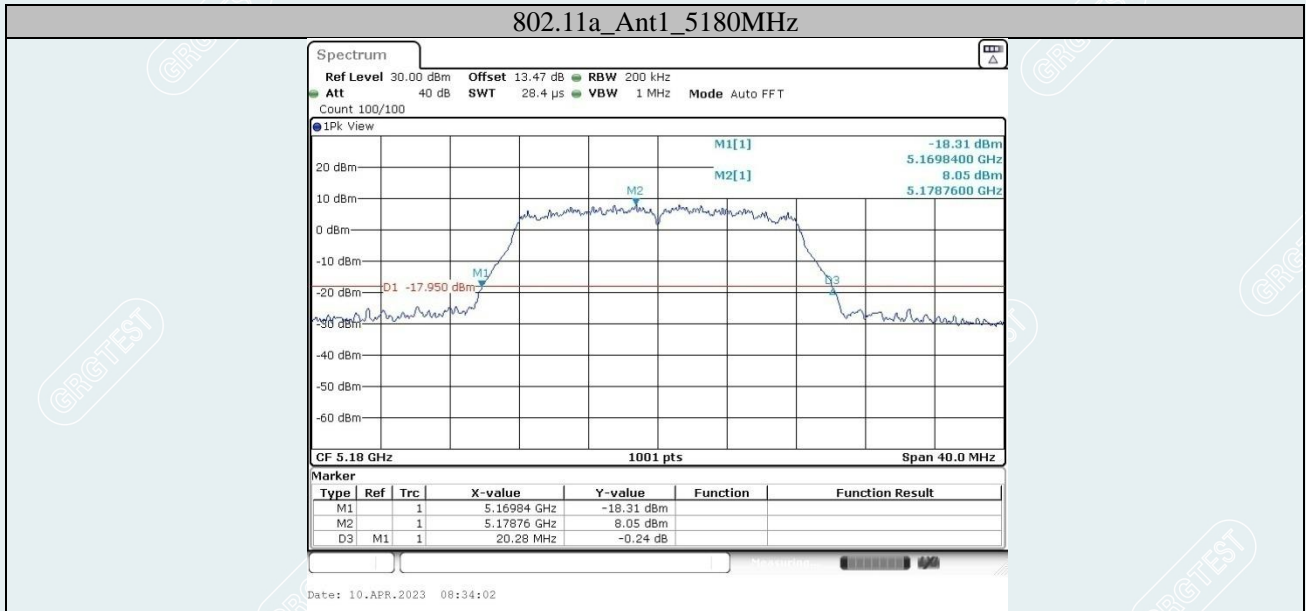

### 802.11ax HE40 MIMO\_Ant1\_5795MHz

### 802.11ax HE40 MIMO\_Ant2\_5795MHz

802.11ax HE80 MIMO\_Ant1\_5775MHz

802.11ax HE80 MIMO\_Ant2\_5775MHz

26dB BANDWIDTH

### 802.11a\_Ant1\_5200MHz