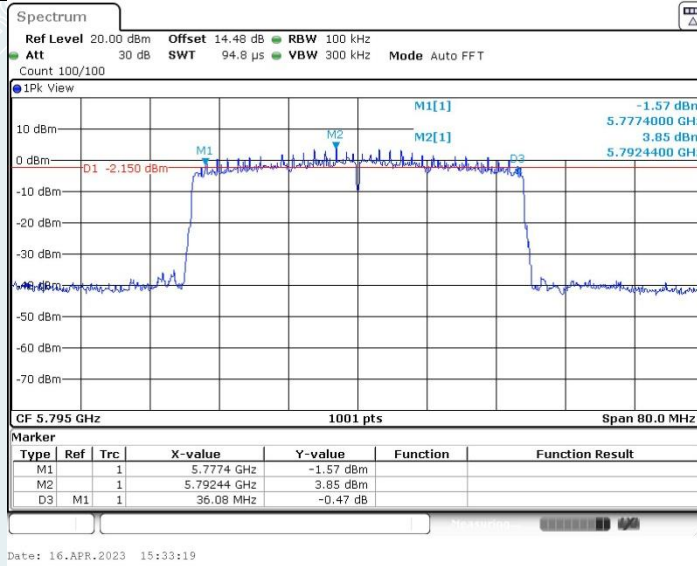

802.11ax HE40 MIMO_Ant2_5795MHz