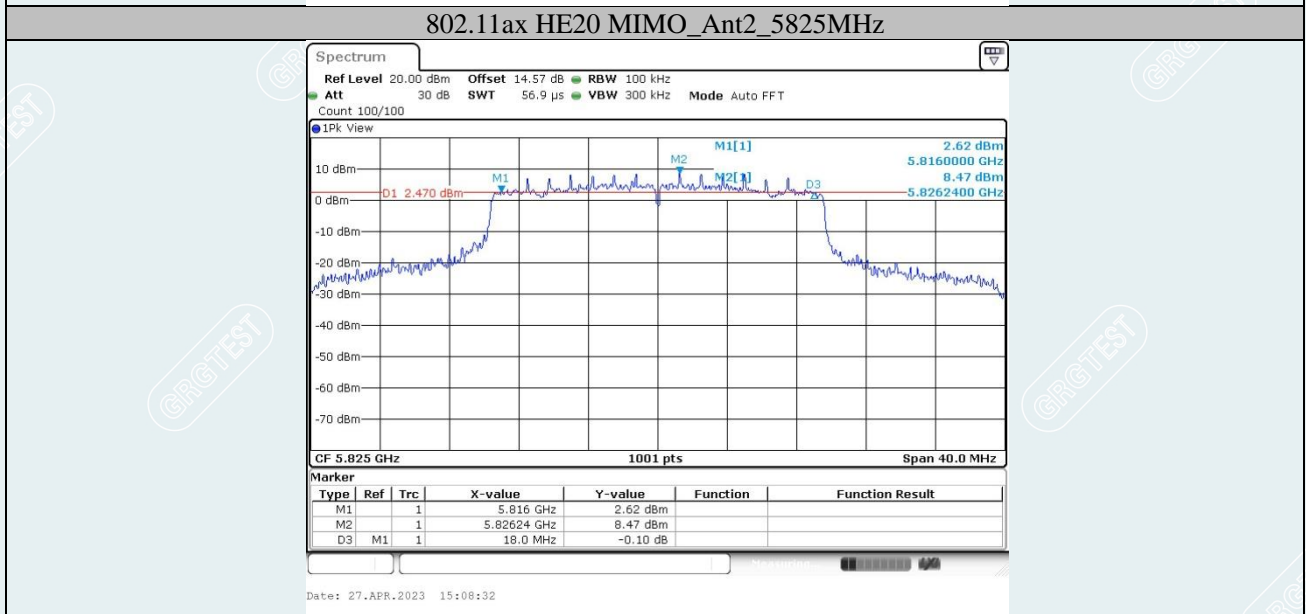

### 802.11ac VHT80 MIMO\_Ant2\_5775MHz

802.11ax HE20 MIMO\_Ant1\_5745MHz

802.11ax HE20 MIMO\_Ant2\_5745MHz

802.11ax HE20 MIMO\_Ant1\_5785MHz

802.11ax HE20 MIMO\_Ant2\_5785MHz

802.11ax HE40 MIMO\_Ant1\_5755MHz