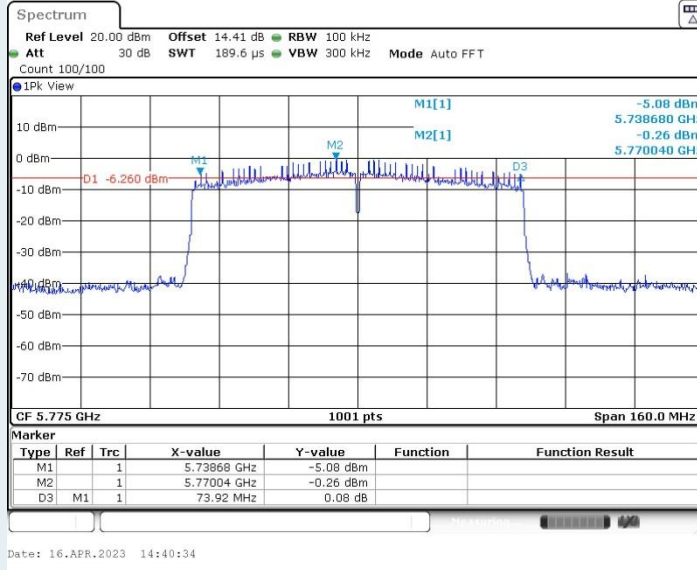

802.11ac VHT80 MIMO_Ant1_5775MHz