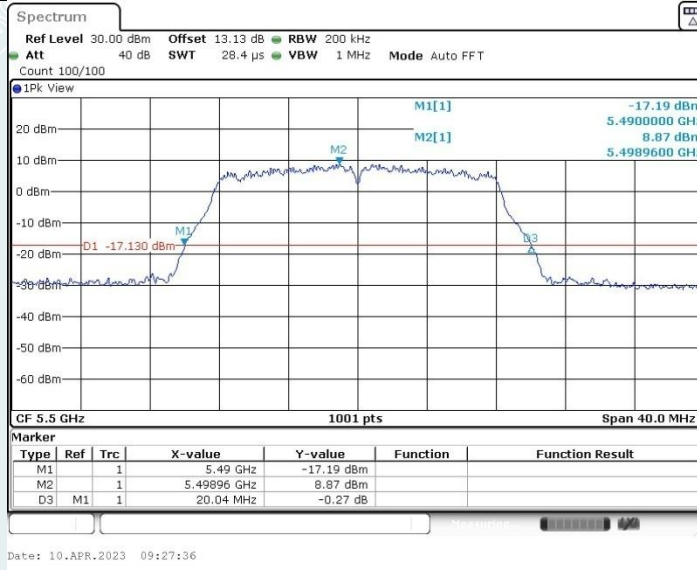

802.11a_Ant2_5500MHz