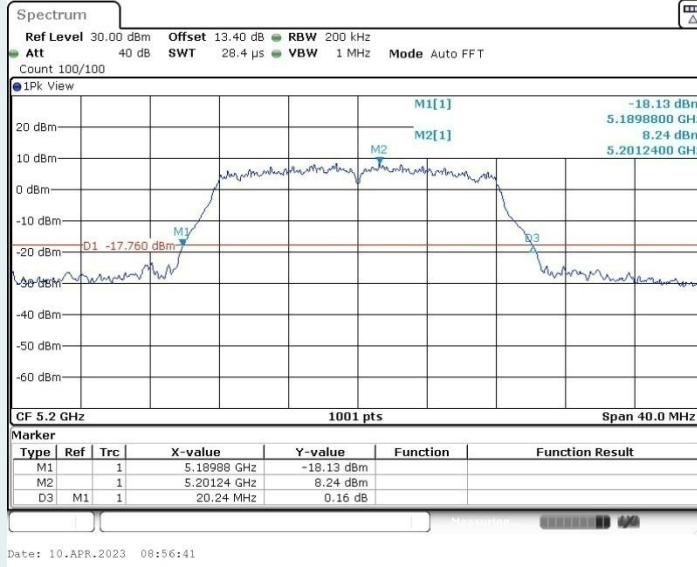

### 802.11ax HE40 MIMO\_Ant2\_5795MHz

802.11ax HE80 MIMO\_Ant1\_5775MHz

802.11ax HE80 MIMO\_Ant2\_5775MHz

26dB BANDWIDTH

### 802.11a\_Ant1\_5200MHz