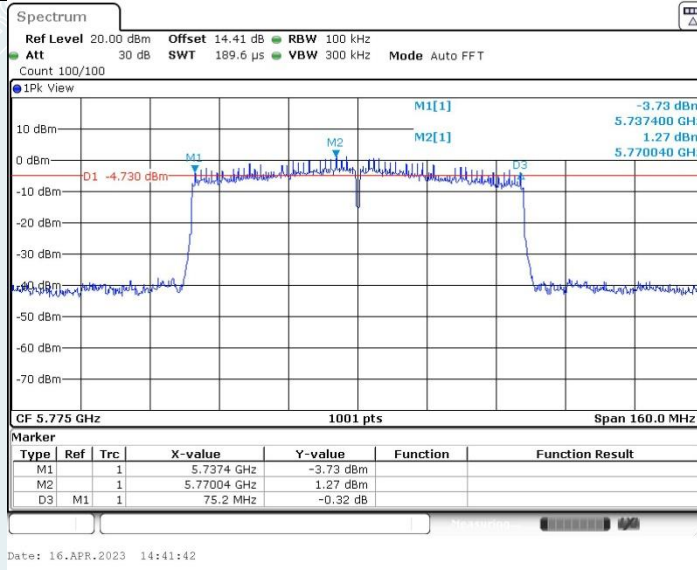

802.11ac VHT80 MIMO_Ant2_5775MHz