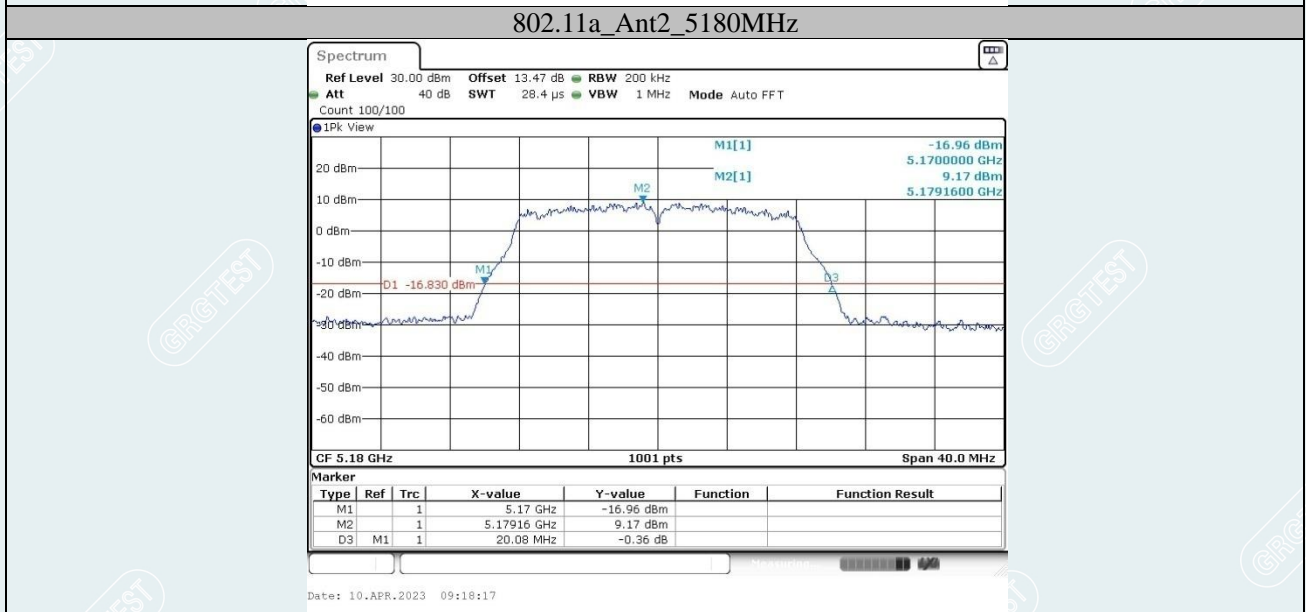

### 802.11ax HE40 MIMO\_Ant1\_5795MHz

### 802.11ax HE40 MIMO\_Ant2\_5795MHz

802.11ax HE80 MIMO\_Ant1\_5775MHz

802.11ax HE80 MIMO\_Ant2\_5775MHz

26dB BANDWIDTH

### 802.11a\_Ant1\_5200MHz