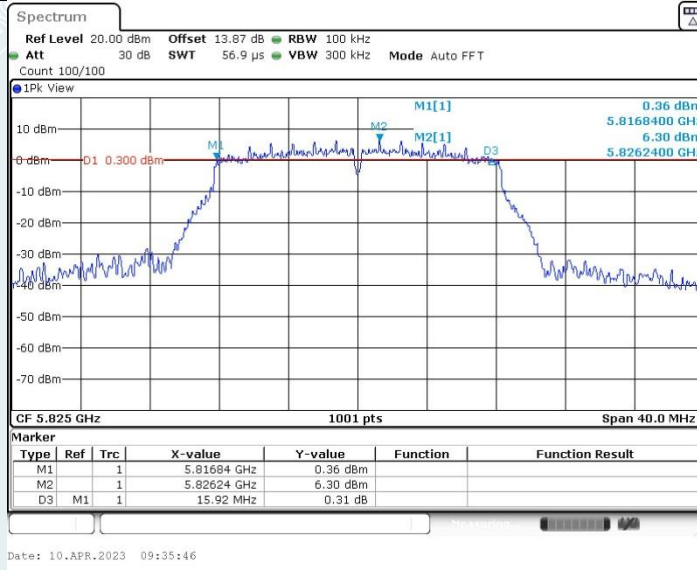

802.11a_Ant2_5825MHz