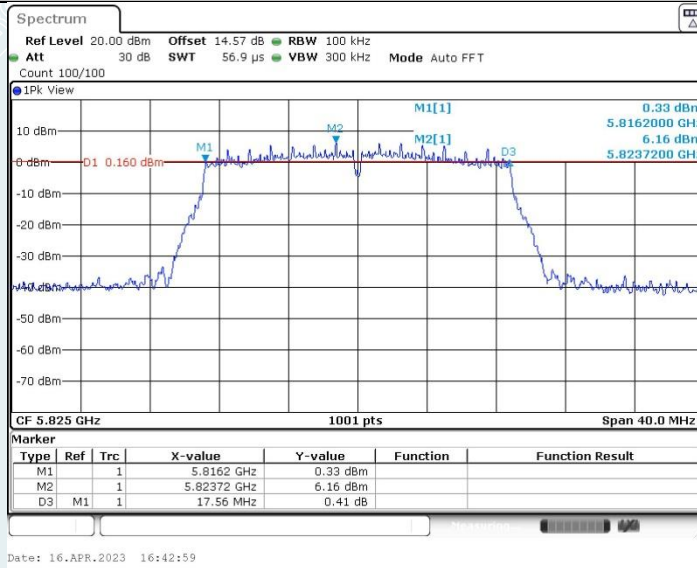

802.11ac VHT20 MIMO_Ant2_5825MHz