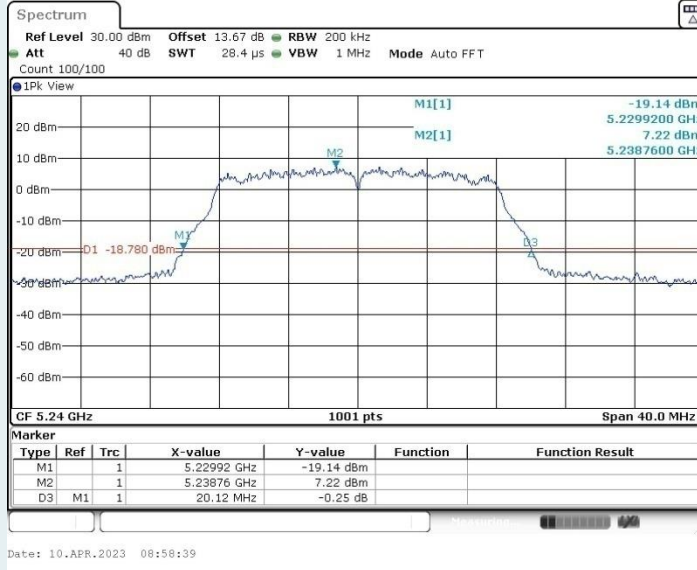

802.11a_Ant1_5240MHz