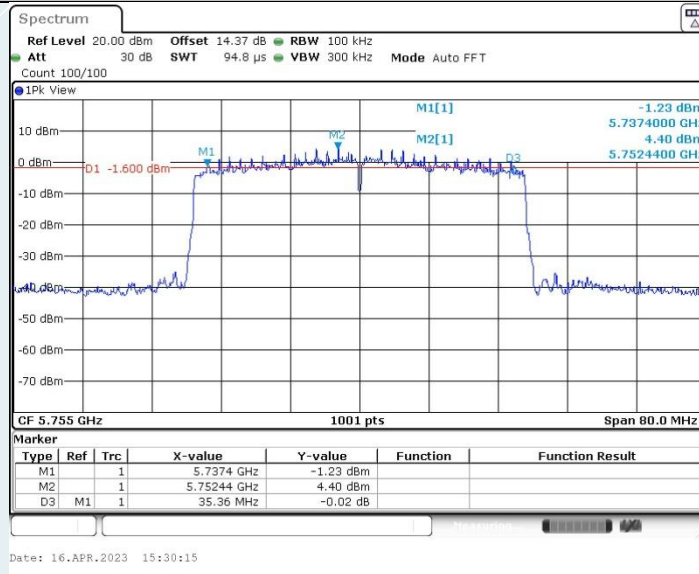

802.11ax HE40 MIMO_Ant2_5755MHz