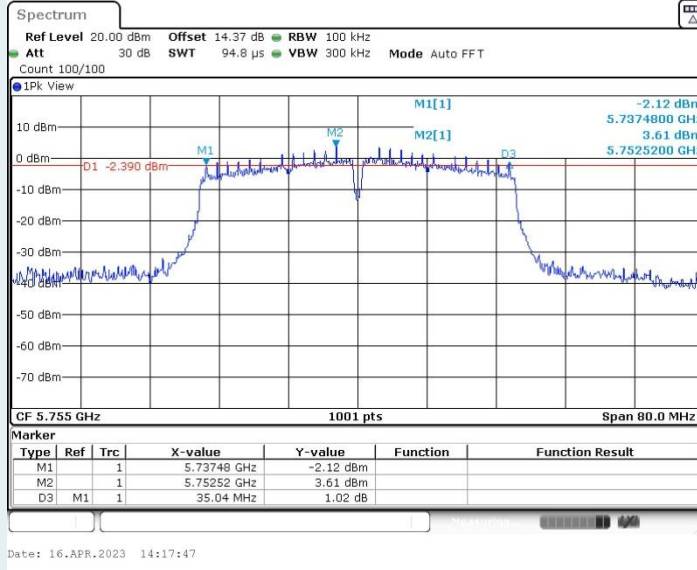

802.11ac VHT40 MIMO_Ant1_5755MHz