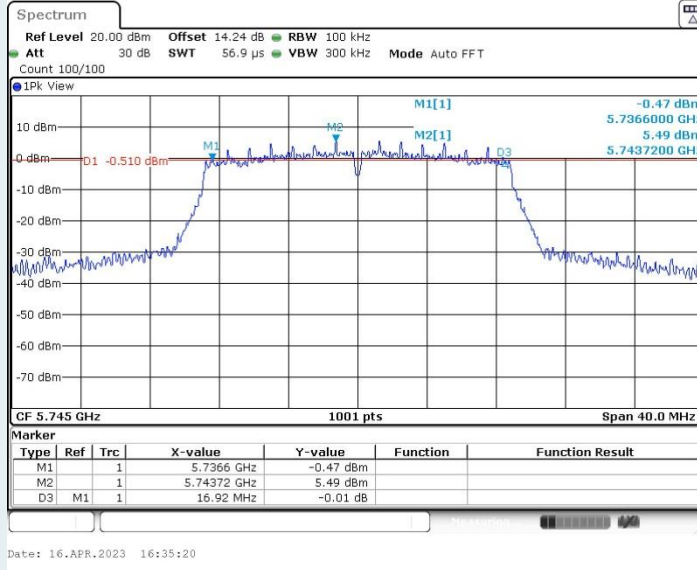

802.11ac VHT20 MIMO_Ant1_5745MHz