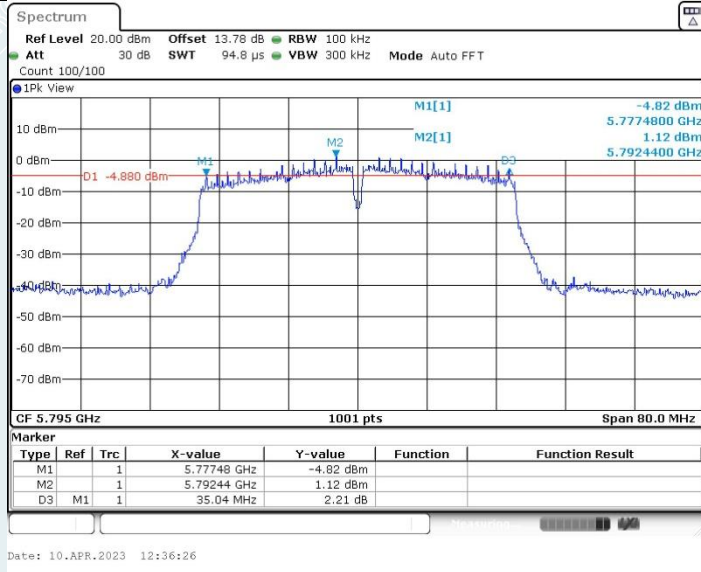

### 802.11n HT20 MIMO\_Ant2\_5745MHz

802.11n HT20 MIMO\_Ant1\_5785MHz

802.11n HT20 MIMO\_Ant2\_5785MHz

802.11n HT40 MIMO\_Ant1\_5795MHz

802.11n HT40 MIMO\_Ant2\_5795MHz