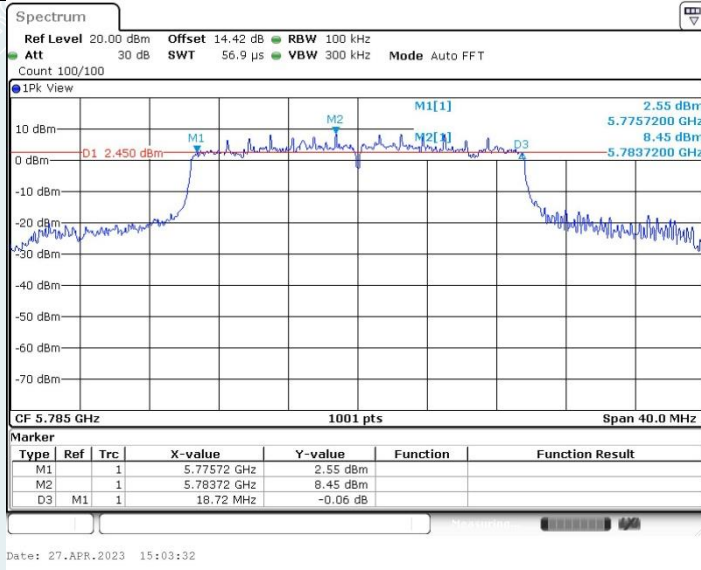

### 802.11ac VHT80 MIMO\_Ant2\_5775MHz

802.11ax HE20 MIMO\_Ant1\_5745MHz

802.11ax HE20 MIMO\_Ant2\_5745MHz

802.11ax HE20 MIMO\_Ant1\_5785MHz

802.11ax HE20 MIMO\_Ant2\_5785MHz

802.11ax HE40 MIMO\_Ant1\_5755MHz