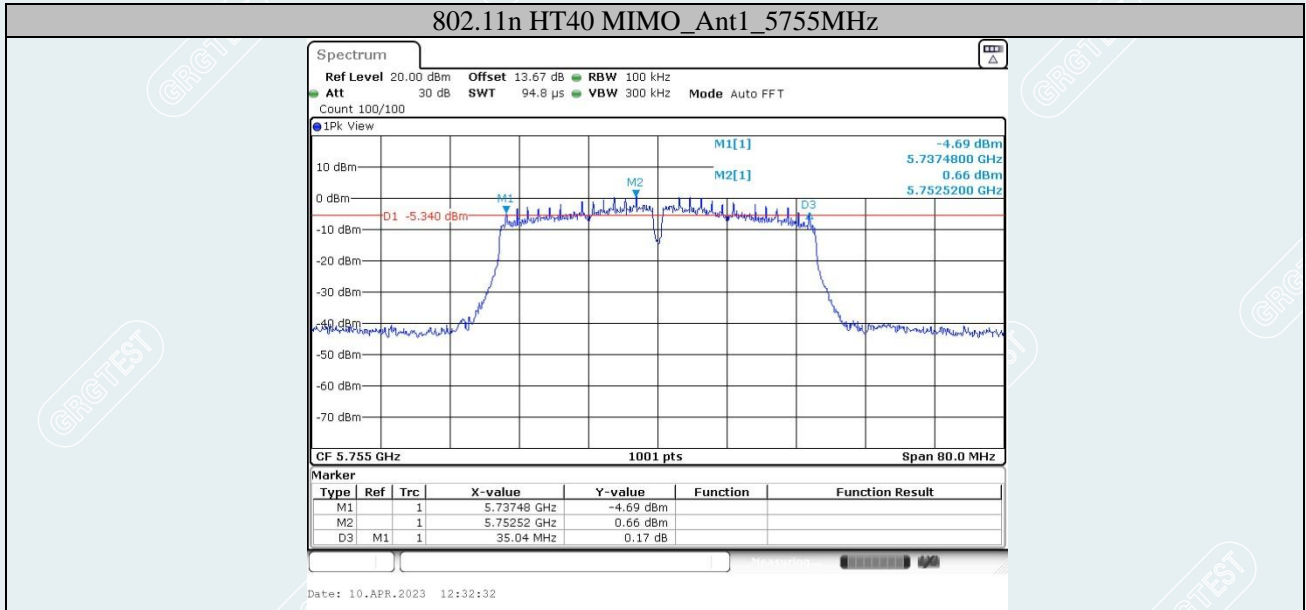

### 802.11n HT20 MIMO\_Ant2\_5745MHz

802.11n HT20 MIMO\_Ant1\_5785MHz

802.11n HT20 MIMO\_Ant2\_5785MHz

802.11n HT40 MIMO\_Ant1\_5795MHz

802.11n HT40 MIMO\_Ant2\_5795MHz