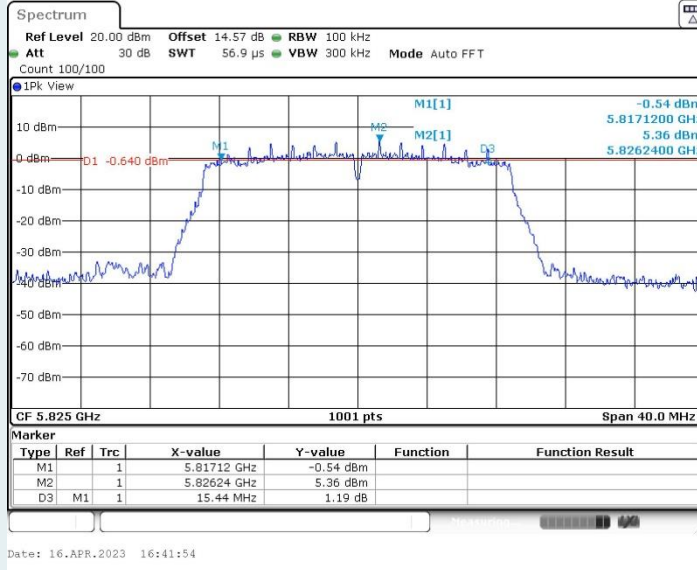

802.11ac VHT20 MIMO_Ant1_5825MHz