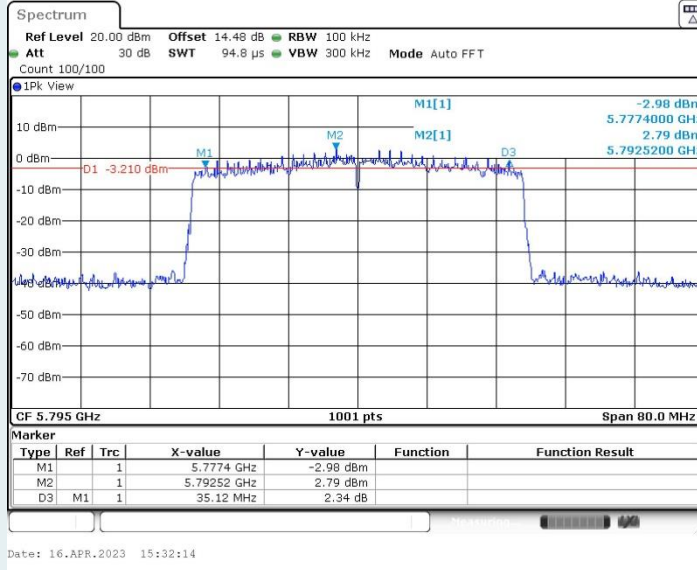

802.11ax HE40 MIMO_Ant1_5795MHz