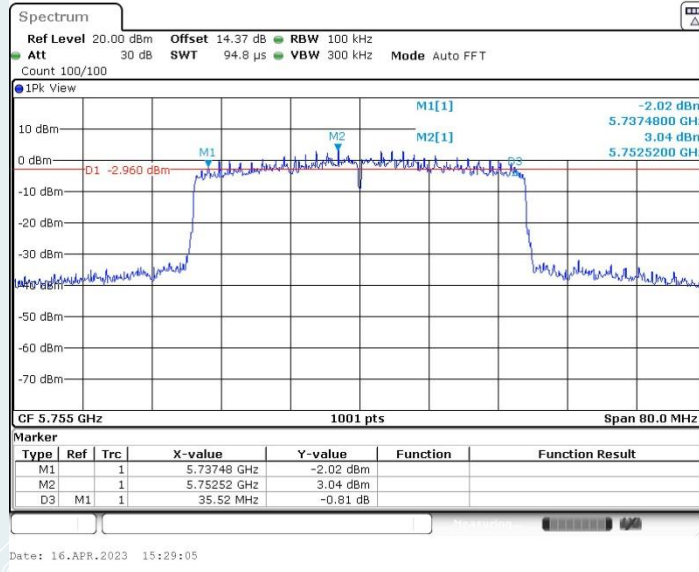

### 802.11ac VHT80 MIMO\_Ant2\_5775MHz

802.11ax HE20 MIMO\_Ant1\_5745MHz

802.11ax HE20 MIMO\_Ant2\_5745MHz

802.11ax HE20 MIMO\_Ant1\_5785MHz

802.11ax HE20 MIMO\_Ant2\_5785MHz

802.11ax HE40 MIMO\_Ant1\_5755MHz