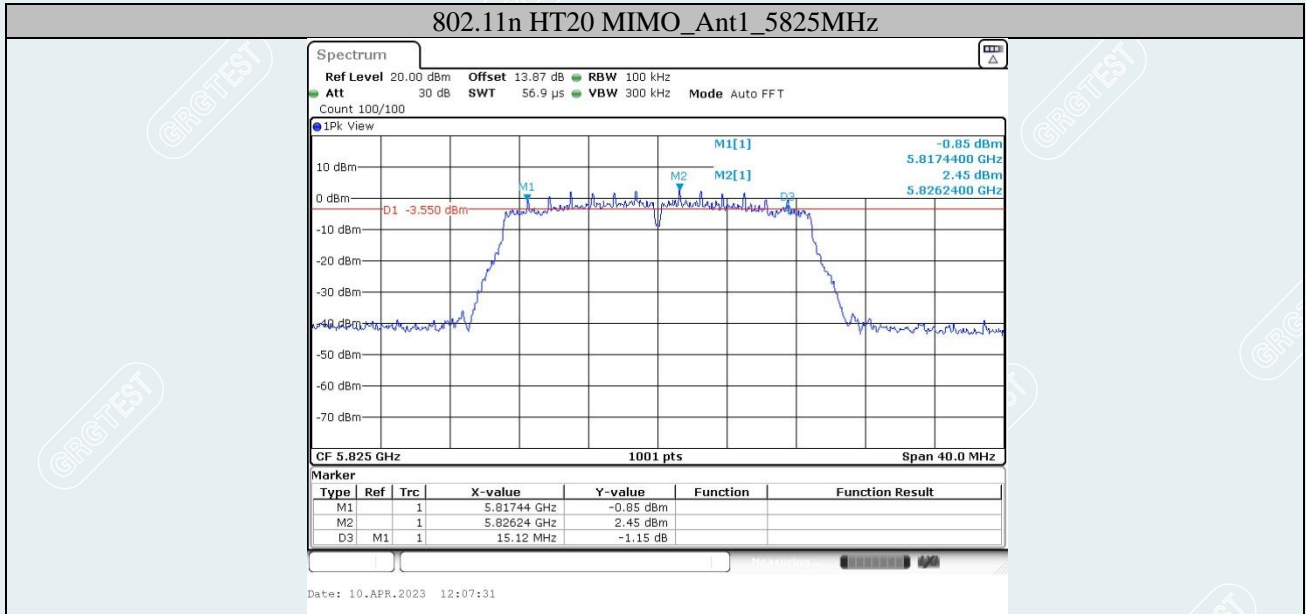

### 802.11n HT20 MIMO\_Ant2\_5745MHz

802.11n HT20 MIMO\_Ant1\_5785MHz

802.11n HT20 MIMO\_Ant2\_5785MHz

802.11n HT40 MIMO\_Ant1\_5795MHz

802.11n HT40 MIMO\_Ant2\_5795MHz