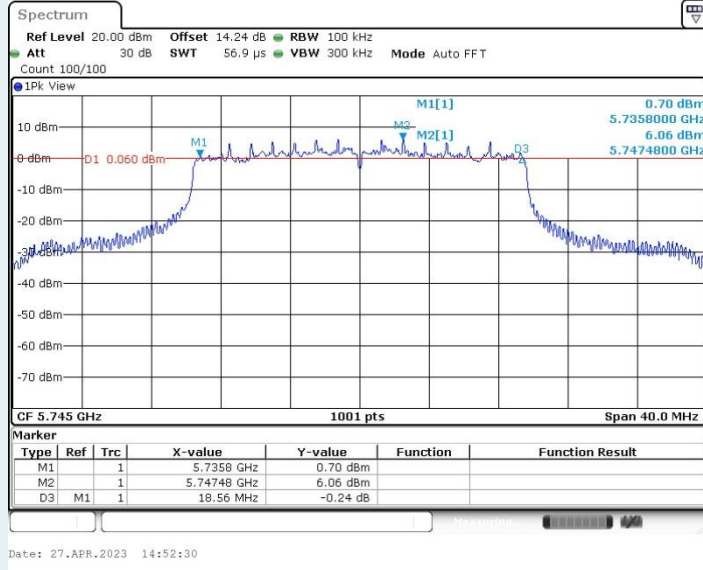

802.11ax HE20 MIMO_Ant1_5745MHz