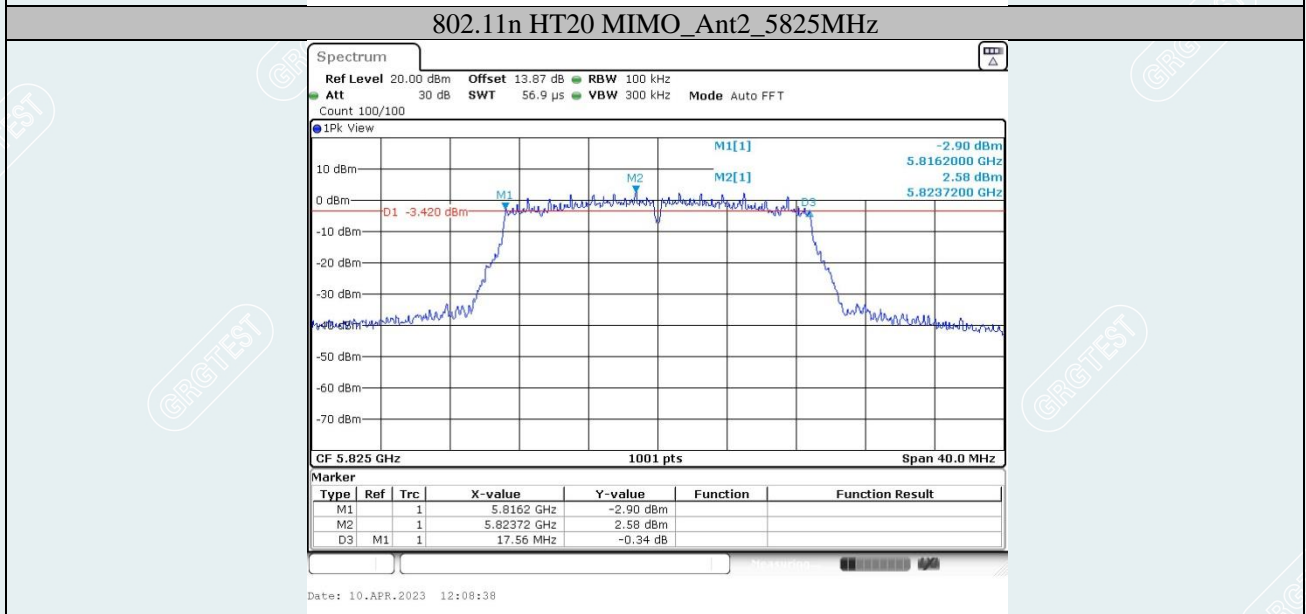

### 802.11n HT20 MIMO\_Ant2\_5745MHz

802.11n HT20 MIMO\_Ant1\_5785MHz

802.11n HT20 MIMO\_Ant2\_5785MHz

802.11n HT40 MIMO\_Ant1\_5795MHz

802.11n HT40 MIMO\_Ant2\_5795MHz