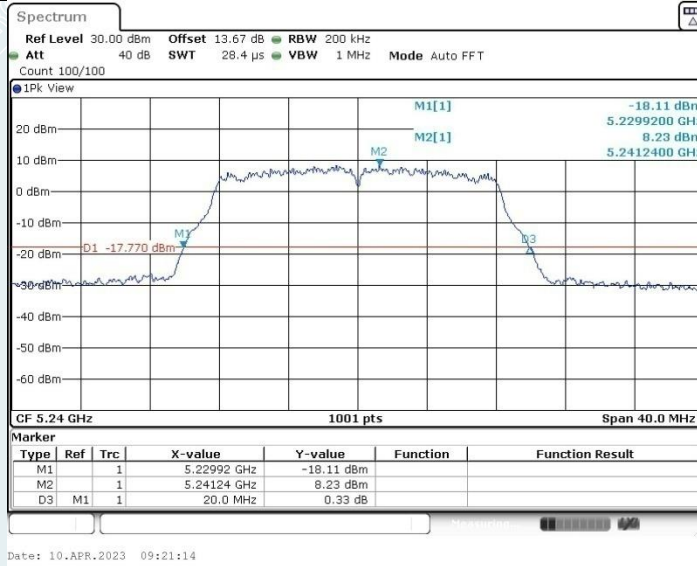

802.11a_Ant2_5240MHz