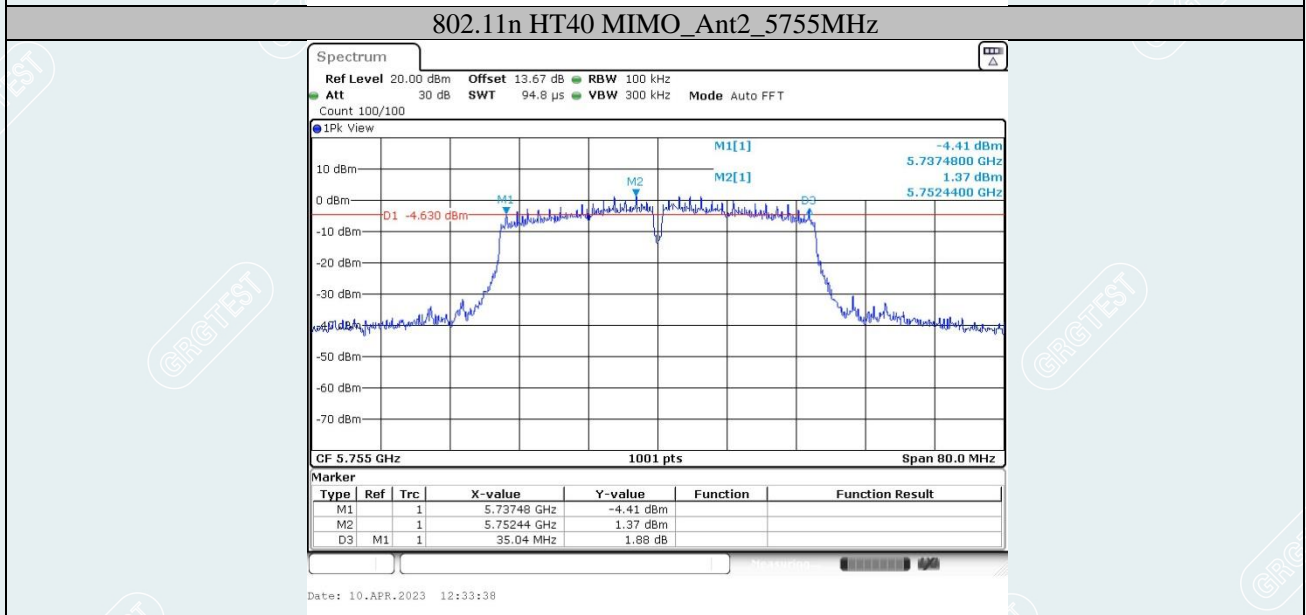

### 802.11n HT20 MIMO\_Ant1\_5745MHz

### 802.11n HT20 MIMO\_Ant2\_5745MHz

802.11n HT20 MIMO\_Ant1\_5785MHz

802.11n HT20 MIMO\_Ant2\_5785MHz

802.11n HT40 MIMO\_Ant1\_5795MHz

802.11n HT40 MIMO\_Ant2\_5795MHz

### 802.11ac VHT20 MIMO\_Ant1\_5745MHz