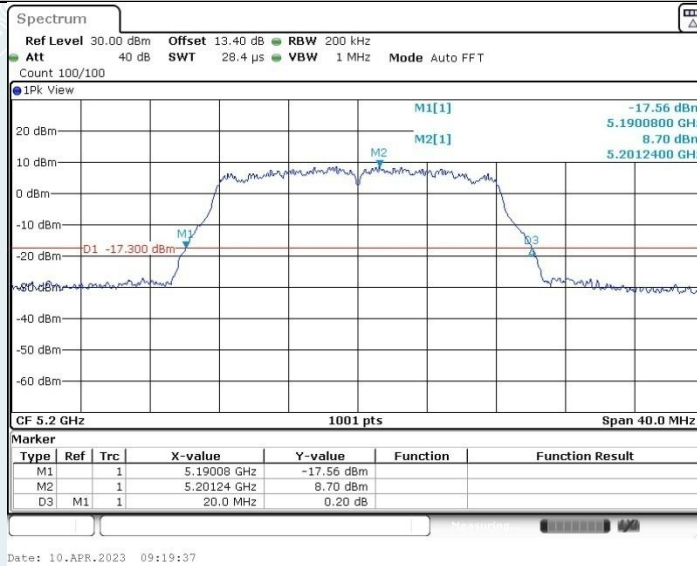

802.11a_Ant2_5200MHz