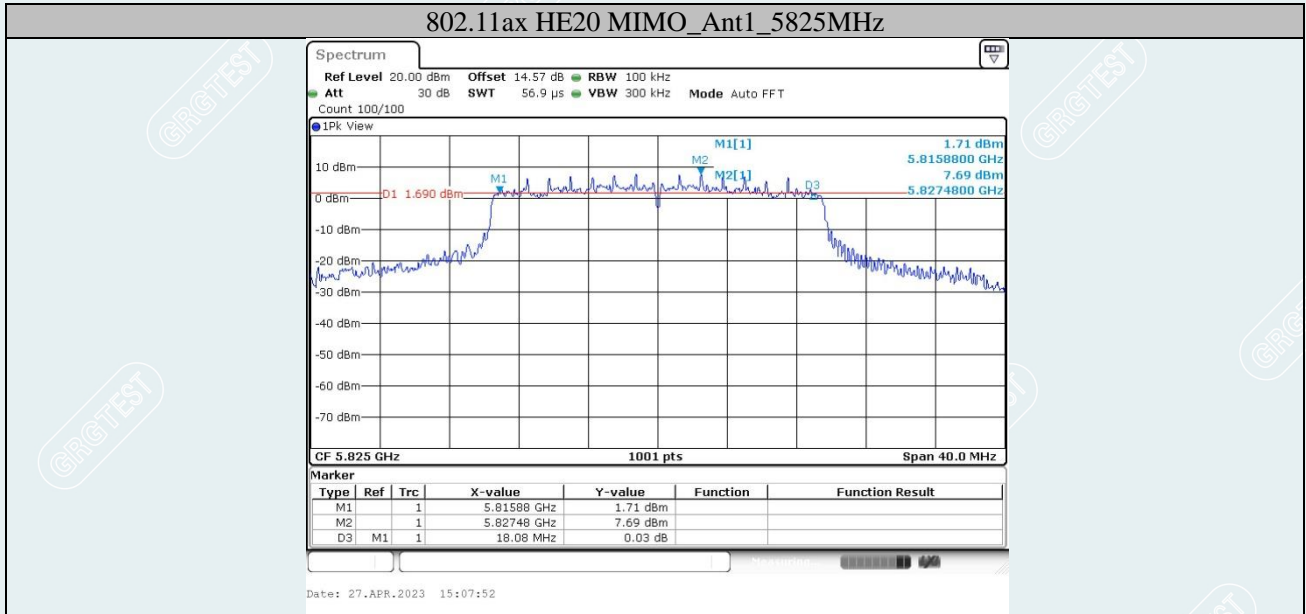

### 802.11ac VHT80 MIMO\_Ant2\_5775MHz

802.11ax HE20 MIMO\_Ant1\_5745MHz

802.11ax HE20 MIMO\_Ant2\_5745MHz

802.11ax HE20 MIMO\_Ant1\_5785MHz

802.11ax HE20 MIMO\_Ant2\_5785MHz

802.11ax HE40 MIMO\_Ant1\_5755MHz