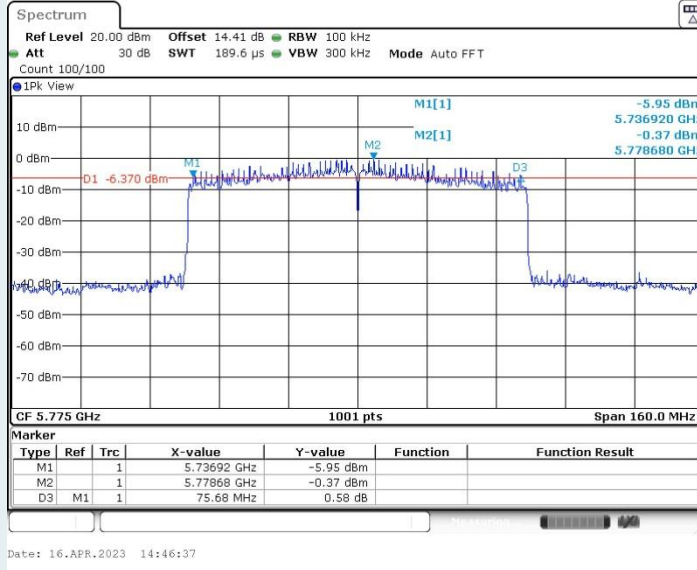

802.11ax HE80 MIMO_Ant1_5775MHz