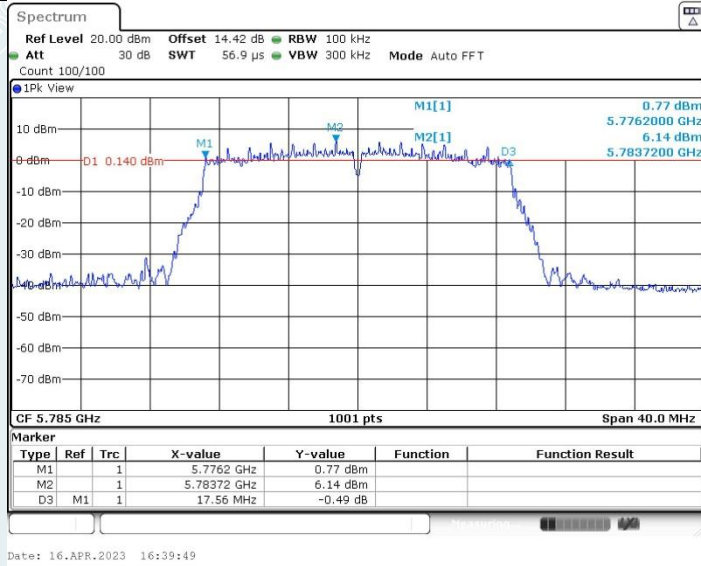

802.11ac VHT20 MIMO_Ant2_5785MHz