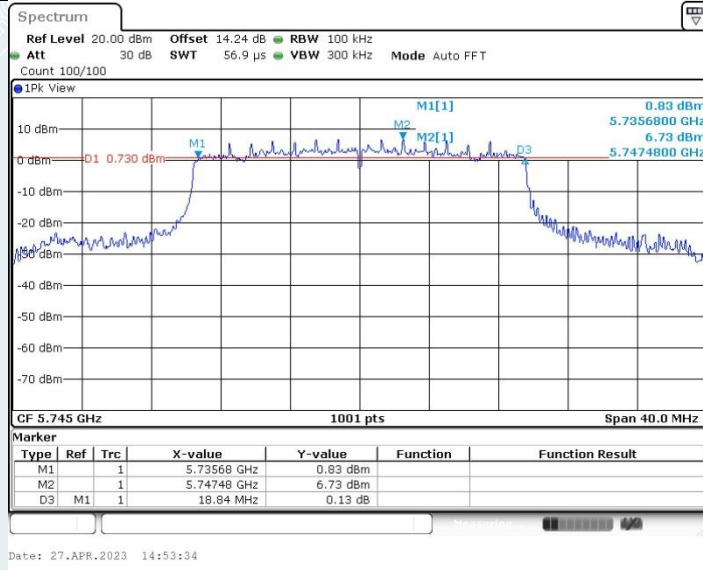

802.11ax HE20 MIMO_Ant2_5745MHz