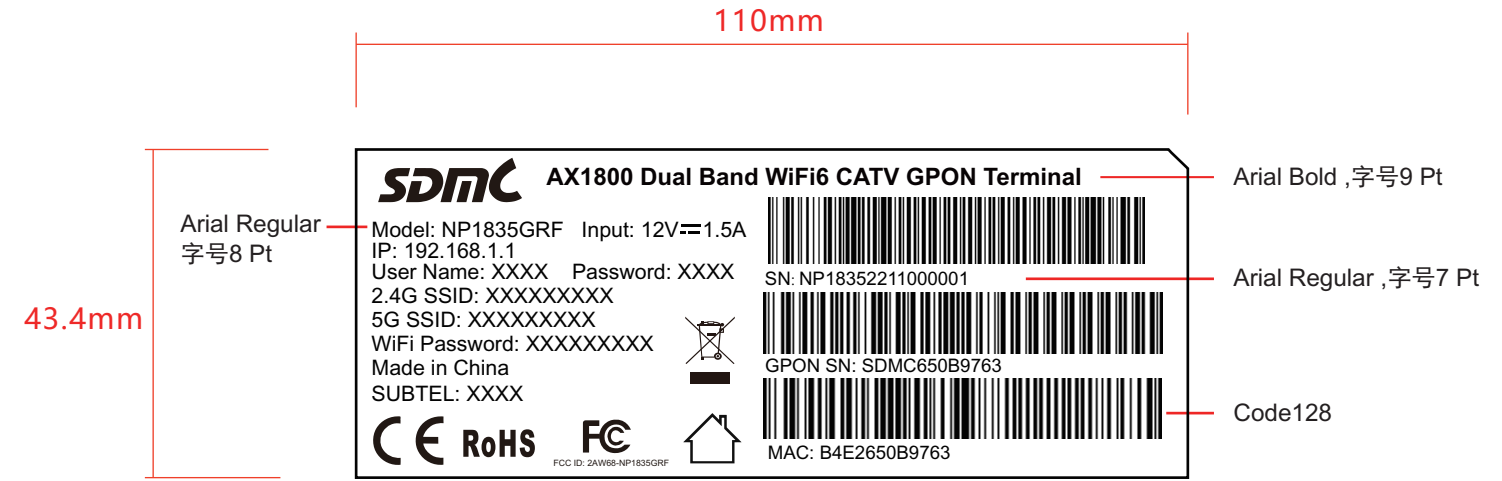

Label Specifications

贴纸尺寸: 宽110mm*高43.4mm
材 质: PET贴纸 不覆膜 哑光
贴于机器底部

注意: 所有XXXXXXXX都以数据文件提供