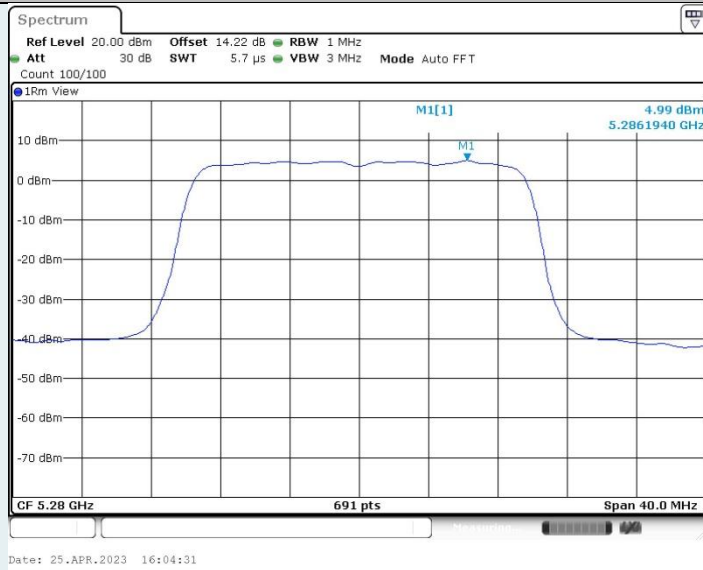

802.11ac VHT160MIMO_Ant2_5570MHz

802.11ax HE20 MIMO_Ant1_5180MHz

802.11ax HE20 MIMO_Ant2_5180MHz

802.11ax HE20 MIMO_Ant1_5200MHz

802.11ax HE20 MIMO_Ant2_5200MHz

802.11ax HE20 MIMO_Ant1_5280MHz

802.11ax HE20 MIMO_Ant2_5280MHz