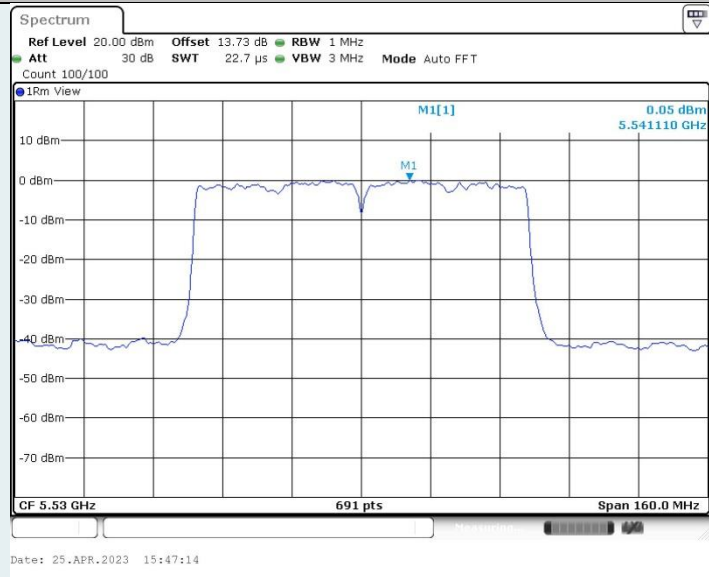

802.11ac VHT80 MIMO_Ant1_5210MHz

Date: 25.APR.2023 16:48:08

802.11ac VHT80 MIMO_Ant2_5210MHz

Date: 25.APR.2023 16:48:21

802.11ac VHT80 MIMO_Ant1_5290MHz

802.11ac VHT80 MIMO_Ant2_5290MHz

802.11ac VHT80 MIMO_Ant1_5530MHz