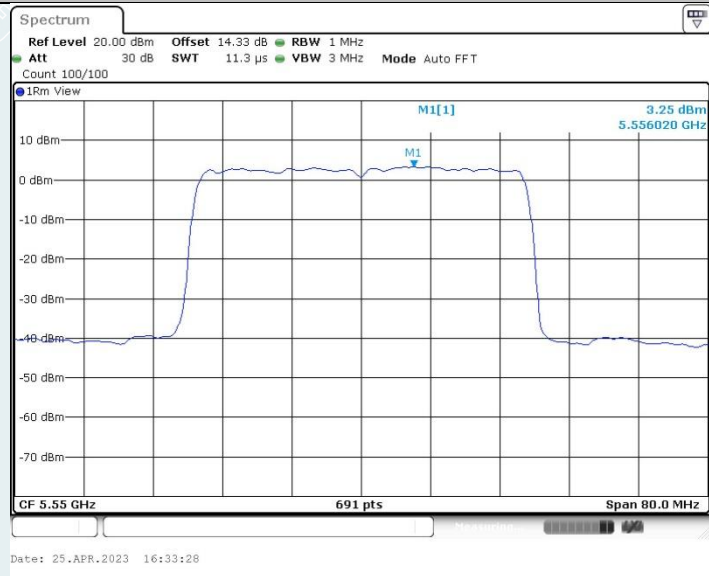

802.11ax HE40 MIMO_Ant1_5510MHz

802.11ax HE40 MIMO_Ant2_5510MHz

802.11ax HE40 MIMO_Ant1_5550MHz

802.11ax HE40 MIMO_Ant2_5550MHz

802.11ax HE40 MIMO_Ant1_5670MHz

802.11ax HE40 MIMO_Ant2_5670MHz