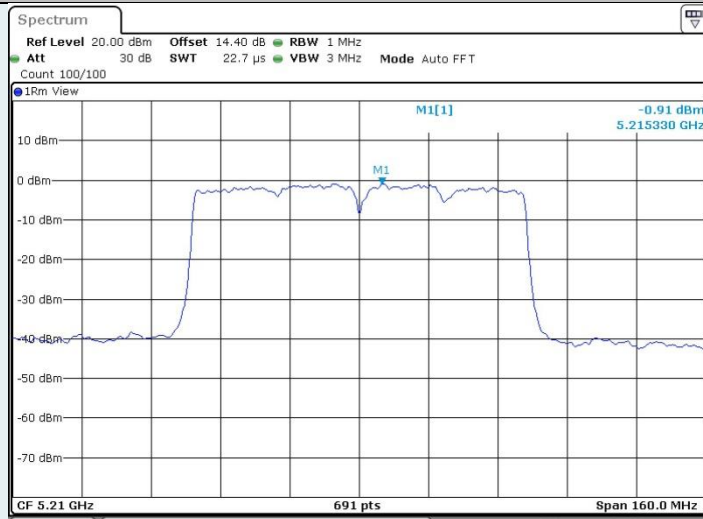

802.11ac VHT80 MIMO_Ant1_5210MHz

Date: 25.APR.2023 16:48:08