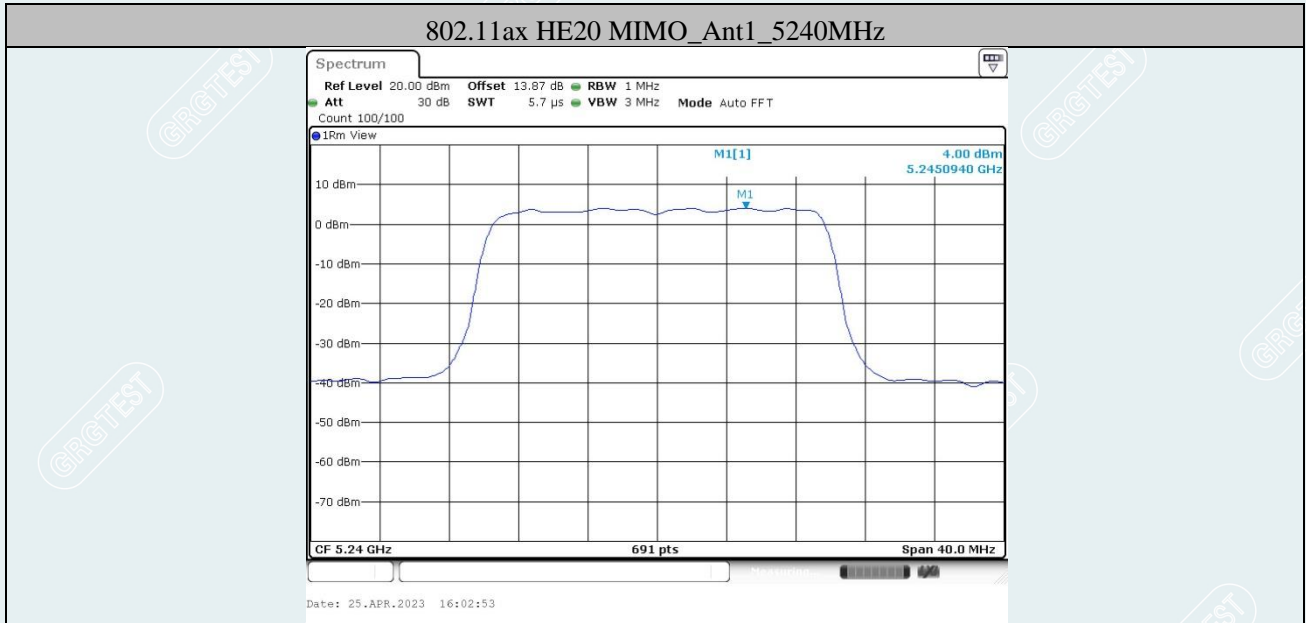

802.11ac VHT160MIMO_Ant2_5570MHz

802.11ax HE20 MIMO_Ant1_5180MHz

802.11ax HE20 MIMO_Ant2_5180MHz

802.11ax HE20 MIMO_Ant1_5200MHz

802.11ax HE20 MIMO_Ant2_5200MHz

802.11ax HE20 MIMO_Ant1_5280MHz

802.11ax HE20 MIMO_Ant2_5280MHz