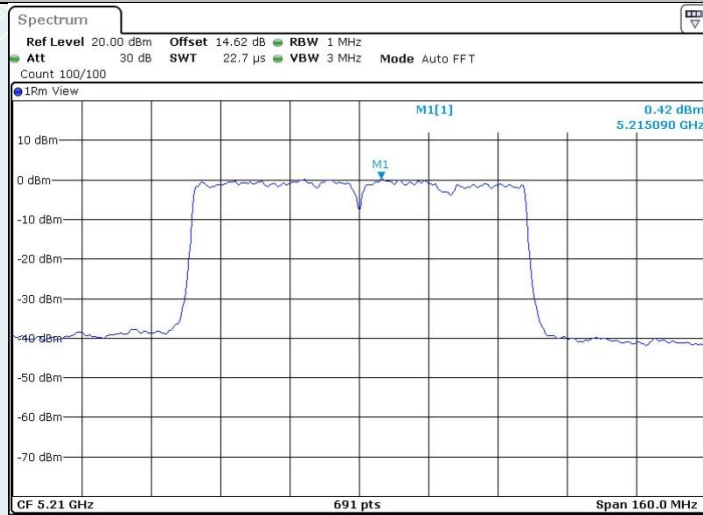

802.11ac VHT80 MIMO_Ant2_5210MHz

Date: 25.APR.2023 16:48:21