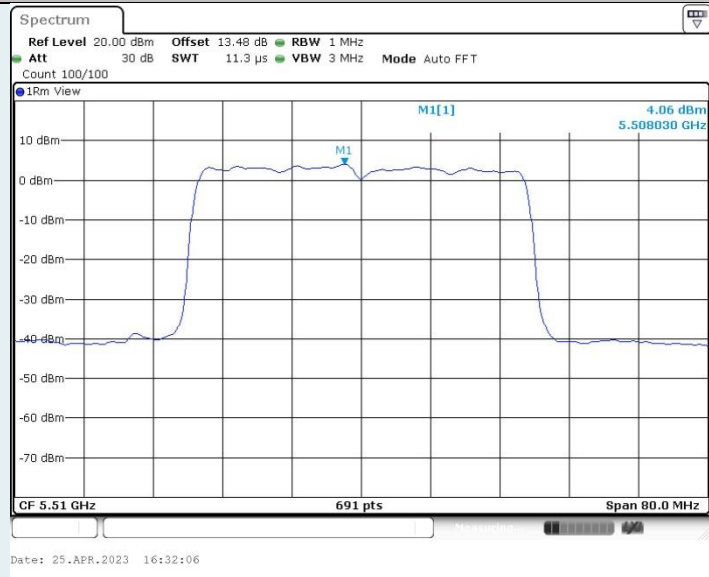

802.11ax HE40 MIMO_Ant1_5510MHz