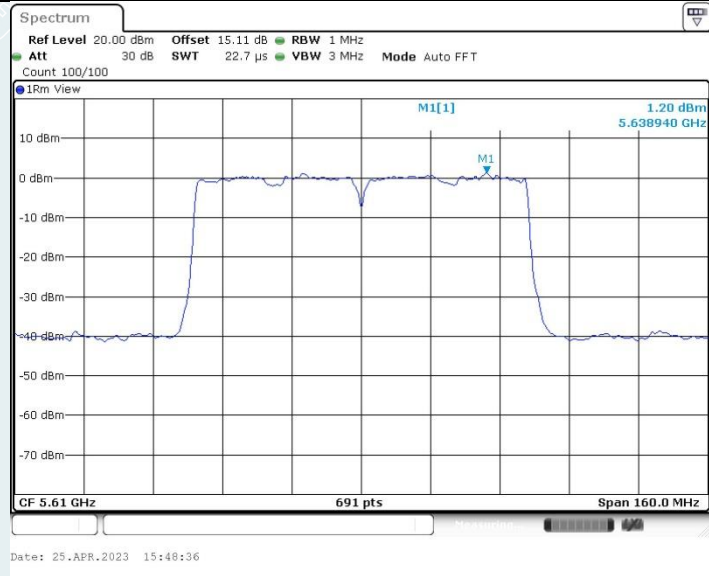

802.11ac VHT80 MIMO_Ant2_5610MHz