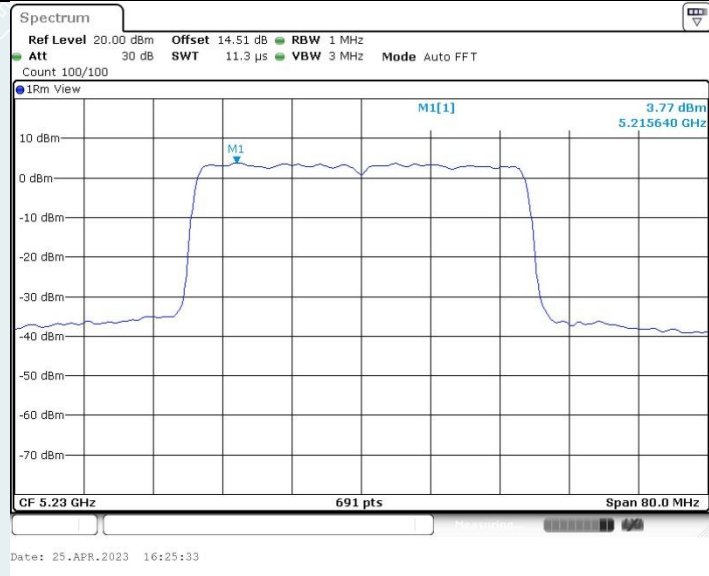

802.11ax HE20 MIMO_Ant2_5720MHz_UNII-3

802.11ax HE40 MIMO_Ant1_5190MHz

802.11ax HE40 MIMO_Ant2_5190MHz

802.11ax HE40 MIMO_Ant1_5230MHz

802.11ax HE40 MIMO_Ant2_5230MHz

802.11ax HE40 MIMO_Ant1_5310MHz

802.11ax HE40 MIMO_Ant2_5310MHz