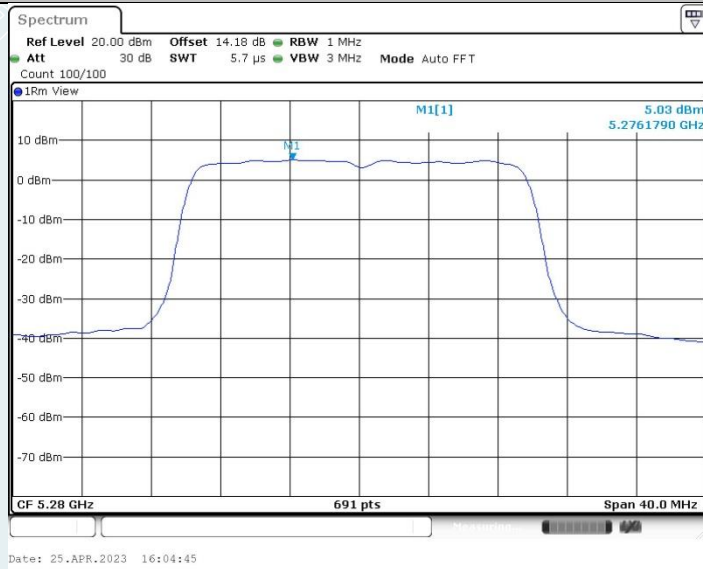

802.11ac VHT160MIMO_Ant2_5570MHz

802.11ax HE20 MIMO_Ant1_5180MHz

802.11ax HE20 MIMO_Ant2_5180MHz

802.11ax HE20 MIMO_Ant1_5200MHz

802.11ax HE20 MIMO_Ant2_5200MHz

802.11ax HE20 MIMO_Ant1_5280MHz

802.11ax HE20 MIMO_Ant2_5280MHz