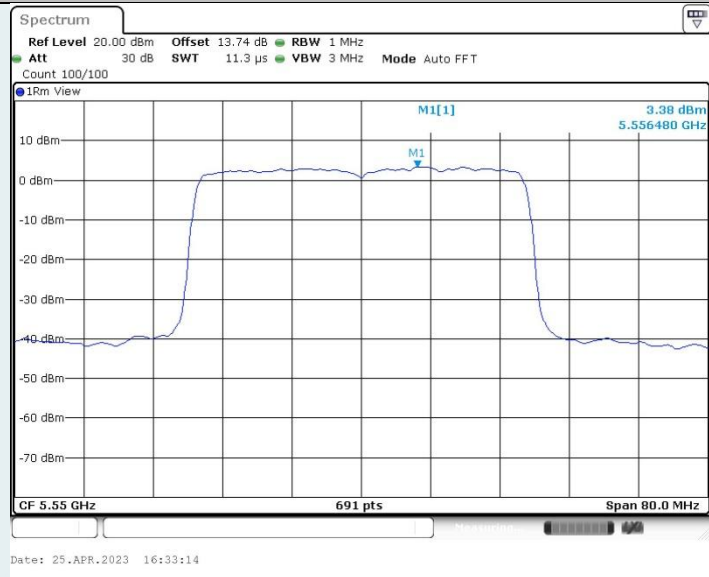

802.11ax HE40 MIMO_Ant1_5550MHz