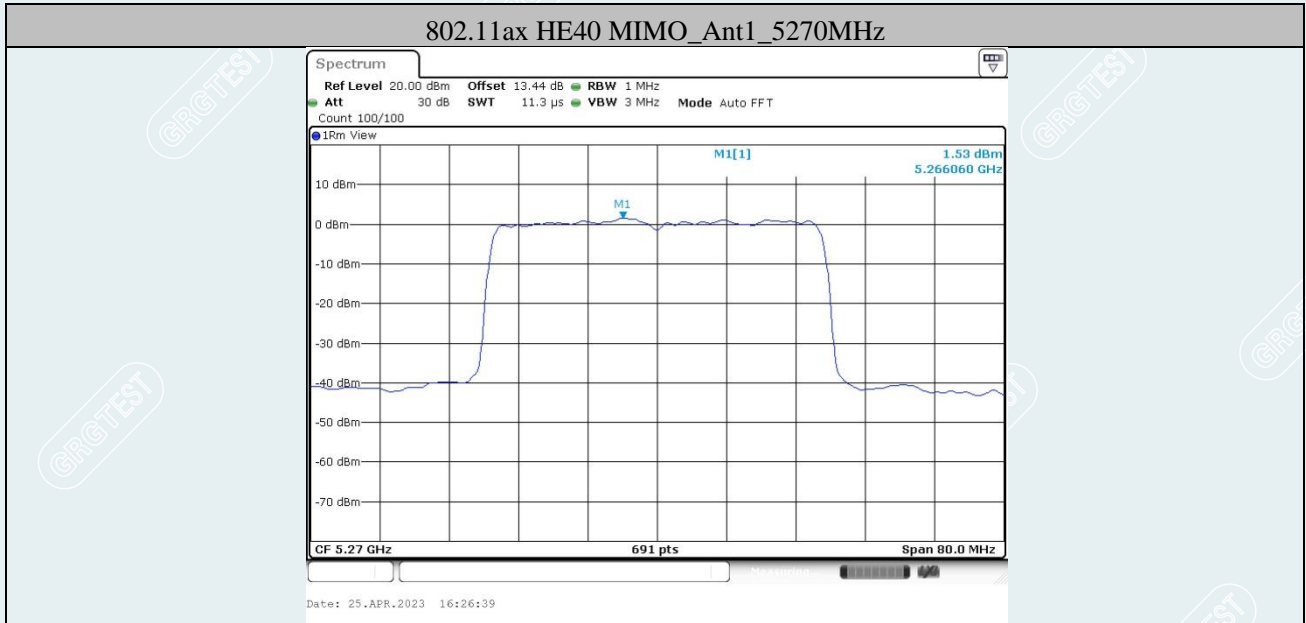

802.11ax HE20 MIMO_Ant2_5720MHz_UNII-3

802.11ax HE40 MIMO_Ant1_5190MHz

802.11ax HE40 MIMO_Ant2_5190MHz

802.11ax HE40 MIMO_Ant1_5230MHz

802.11ax HE40 MIMO_Ant2_5230MHz

802.11ax HE40 MIMO_Ant1_5310MHz

802.11ax HE40 MIMO_Ant2_5310MHz