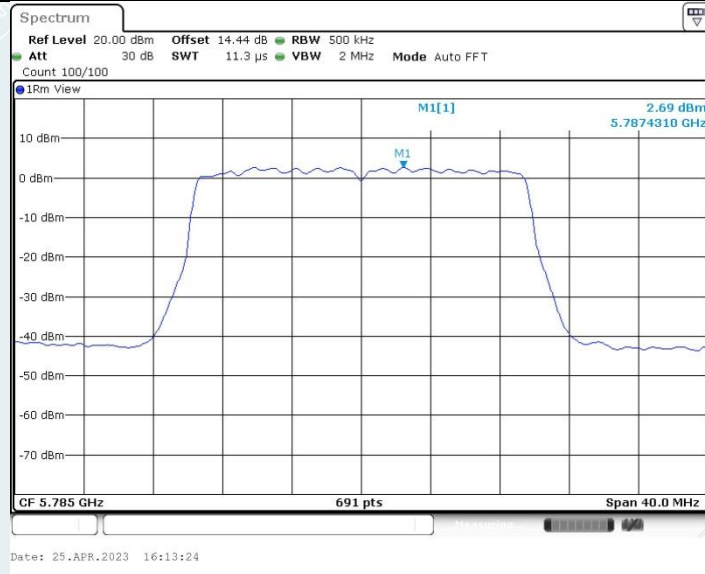

802.11ax HE20 MIMO_Ant2_5785MHz