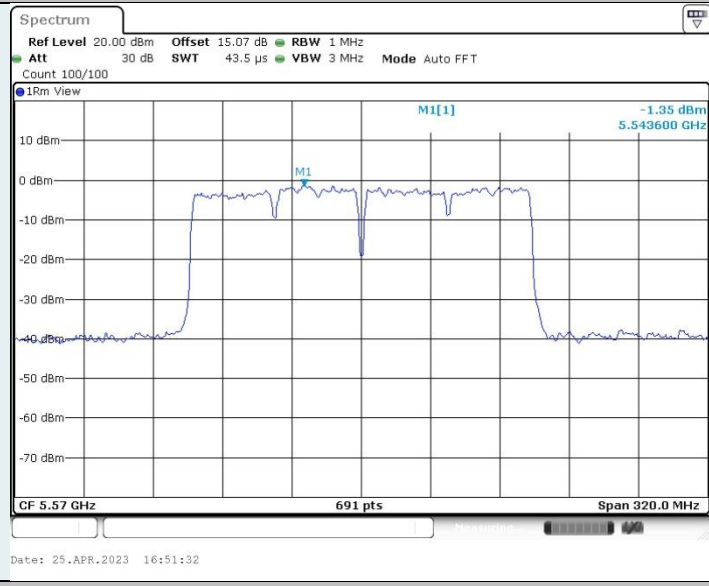

802.11ac VHT160MIMO_Ant2_5570MHz

802.11ax HE20 MIMO_Ant1_5180MHz

802.11ax HE20 MIMO_Ant2_5180MHz

802.11ax HE20 MIMO_Ant1_5200MHz

802.11ax HE20 MIMO_Ant2_5200MHz

802.11ax HE20 MIMO_Ant1_5280MHz

802.11ax HE20 MIMO_Ant2_5280MHz