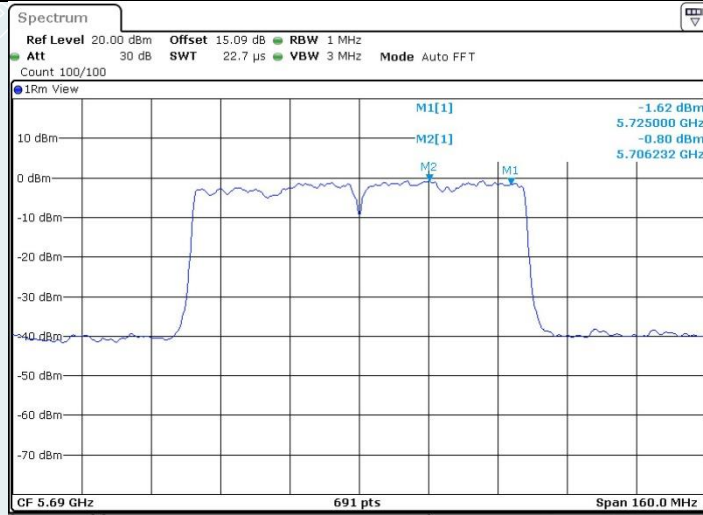

802.11ac VHT80 MIMO_Ant2_5690MHz_UNII-2C

Date: 13.MAY.2023 15:14:12