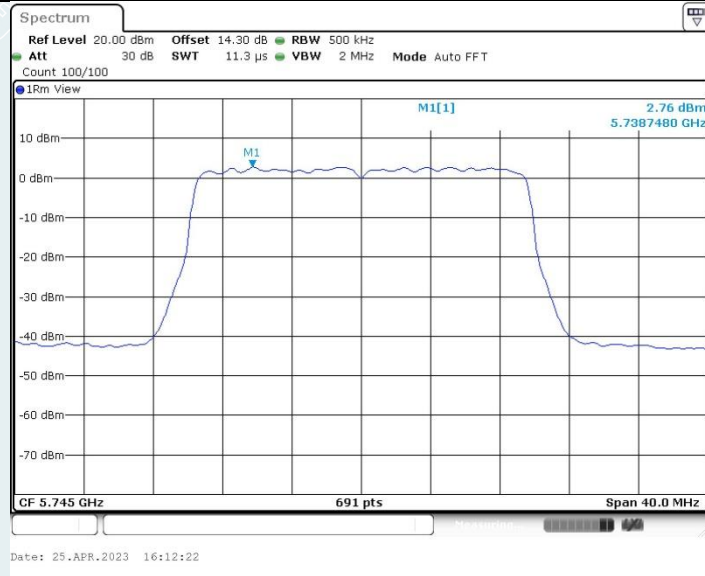

802.11ax HE20 MIMO_Ant1_5500MHz

802.11ax HE20 MIMO_Ant2_5500MHz

802.11ax HE20 MIMO_Ant1_5700MHz

802.11ax HE20 MIMO_Ant2_5700MHz

802.11ax HE20 MIMO_Ant1_5745MHz

802.11ax HE20 MIMO_Ant2_5745MHz

802.11ax HE20 MIMO_Ant1_5785MHz