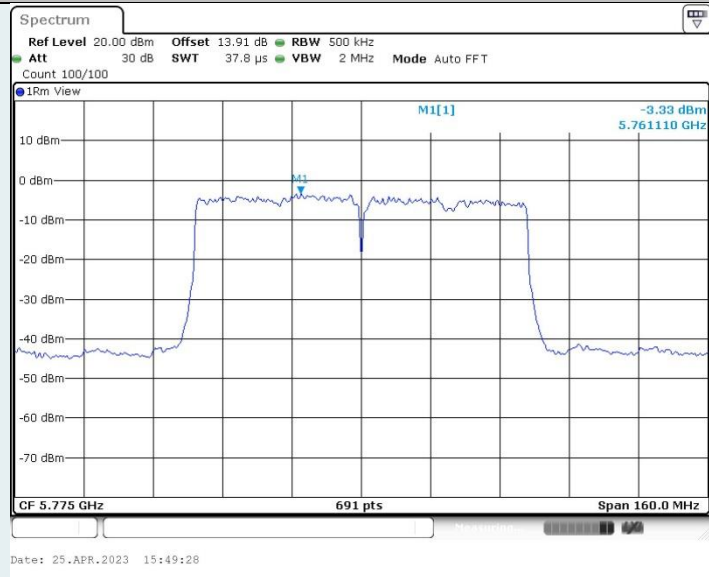

802.11ac VHT80 MIMO_Ant2_5530MHz

802.11ac VHT80 MIMO_Ant1_5610MHz

802.11ac VHT80 MIMO_Ant2_5610MHz

802.11ac VHT80 MIMO_Ant1_5775MHz

802.11ac VHT80 MIMO_Ant2_5775MHz

802.11ac VHT80 MIMO_Ant1_5690MHz_UNII-2C