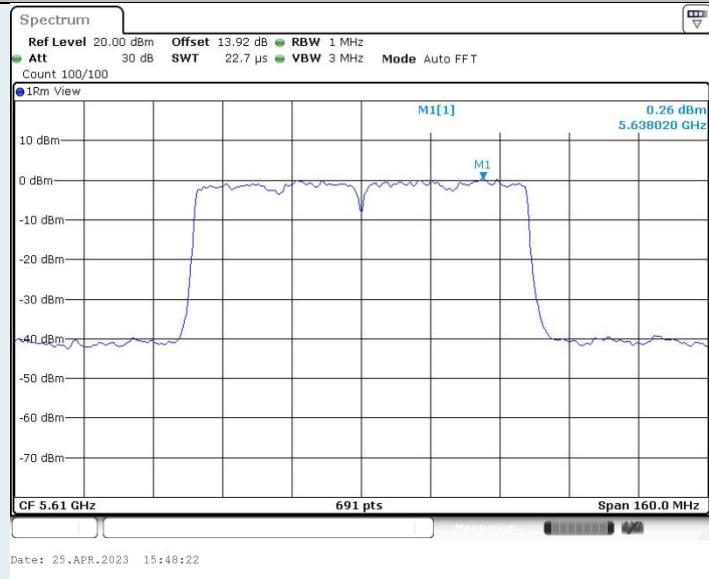

802.11ac VHT80 MIMO_Ant1_5610MHz