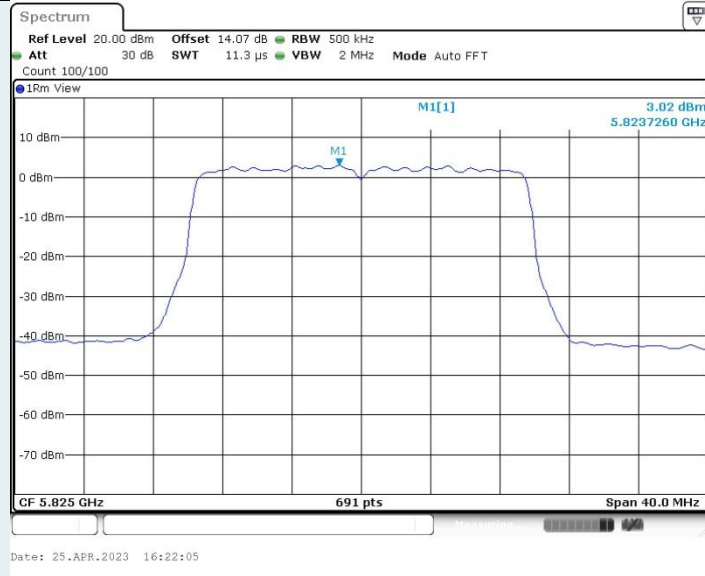

802.11ax HE20 MIMO_Ant1_5500MHz

802.11ax HE20 MIMO_Ant2_5500MHz

802.11ax HE20 MIMO_Ant1_5700MHz

802.11ax HE20 MIMO_Ant2_5700MHz

802.11ax HE20 MIMO_Ant1_5745MHz

802.11ax HE20 MIMO_Ant2_5745MHz

802.11ax HE20 MIMO_Ant1_5785MHz

802.11ax HE20 MIMO_Ant2_5785MHz

802.11ax HE20 MIMO_Ant1_5825MHz

802.11ax HE20 MIMO_Ant2_5825MHz

802.11ax HE20 MIMO_Ant1_5720MHz_UNII-2C

802.11ax HE20 MIMO_Ant2_5720MHz_UNII-2C

802.11ax HE20 MIMO_Ant1_5720MHz_UNII-3