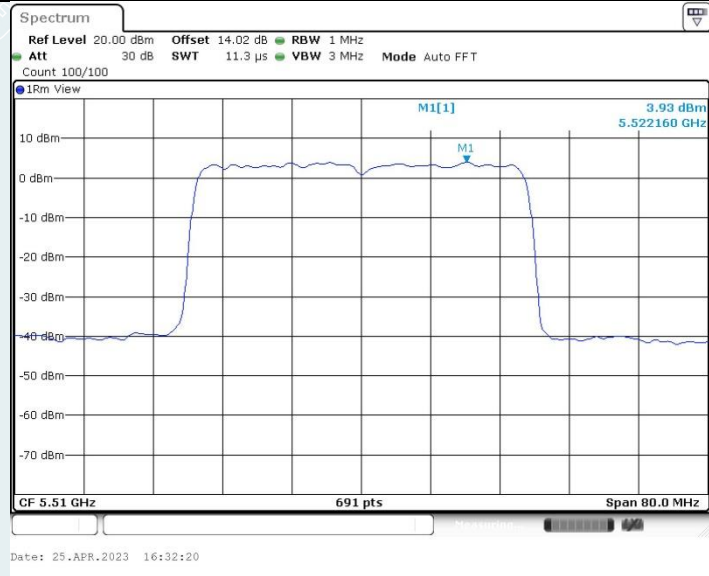

802.11ax HE40 MIMO_Ant2_5510MHz