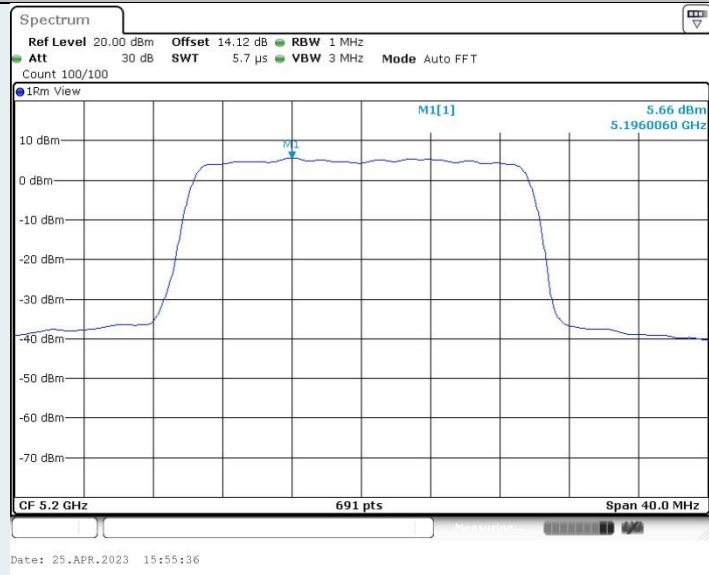

802.11ac VHT160MIMO_Ant2_5570MHz

802.11ax HE20 MIMO_Ant1_5180MHz

802.11ax HE20 MIMO_Ant2_5180MHz

802.11ax HE20 MIMO_Ant1_5200MHz

802.11ax HE20 MIMO_Ant2_5200MHz

802.11ax HE20 MIMO_Ant1_5280MHz

802.11ax HE20 MIMO_Ant2_5280MHz