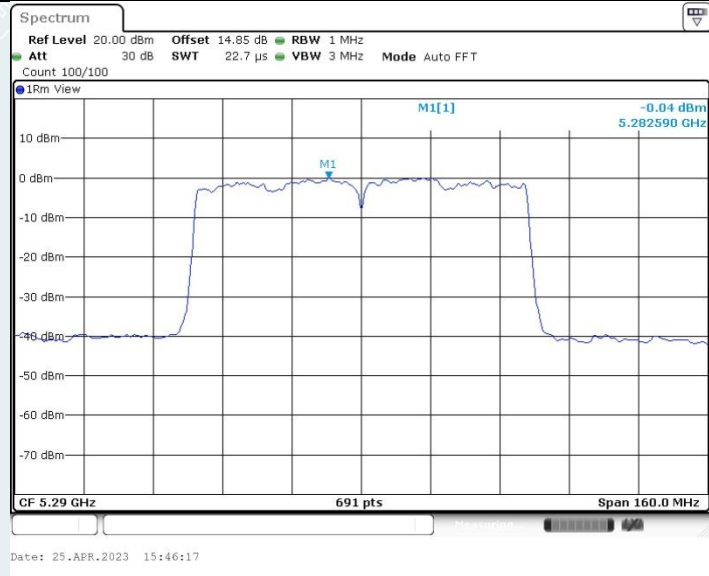

802.11ac VHT80 MIMO_Ant1_5210MHz

Date: 25.APR.2023 16:48:08

802.11ac VHT80 MIMO_Ant2_5210MHz

Date: 25.APR.2023 16:48:21

802.11ac VHT80 MIMO_Ant1_5290MHz

802.11ac VHT80 MIMO_Ant2_5290MHz

802.11ac VHT80 MIMO_Ant1_5530MHz