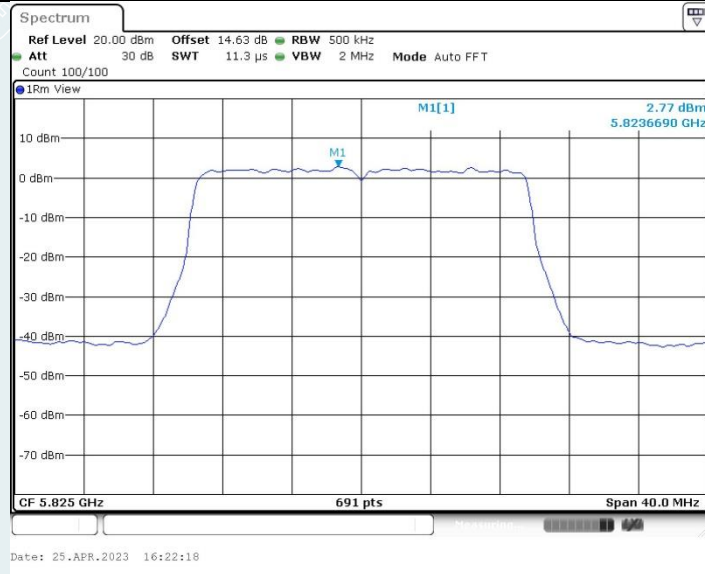

802.11ax HE20 MIMO_Ant2_5825MHz