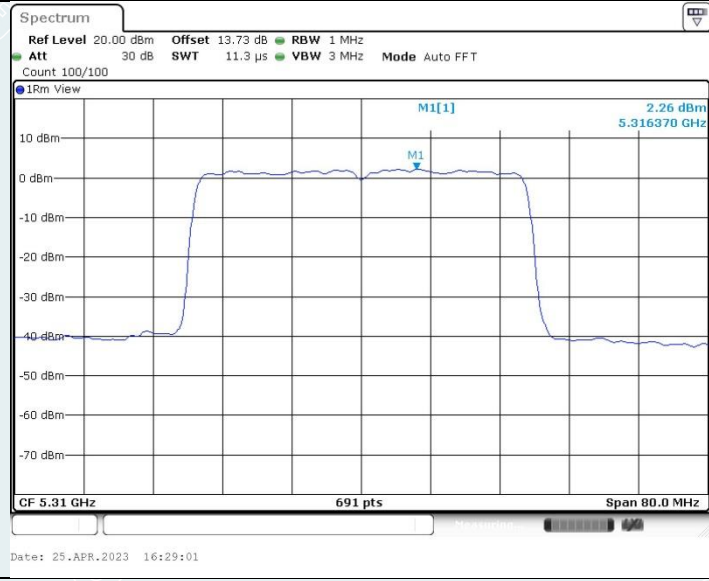

802.11ax HE20 MIMO_Ant2_5720MHz_UNII-3

802.11ax HE40 MIMO_Ant1_5190MHz

802.11ax HE40 MIMO_Ant2_5190MHz

802.11ax HE40 MIMO_Ant1_5230MHz

802.11ax HE40 MIMO_Ant2_5230MHz

802.11ax HE40 MIMO_Ant1_5310MHz

802.11ax HE40 MIMO_Ant2_5310MHz