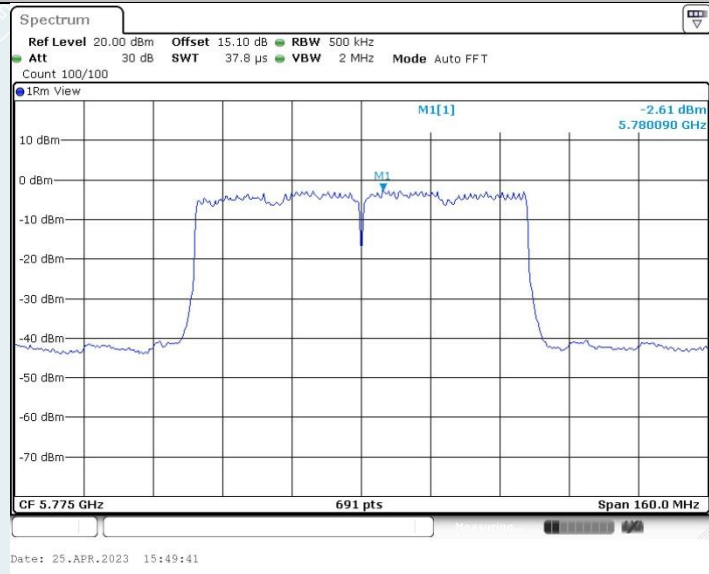

802.11ac VHT80 MIMO_Ant2_5530MHz

802.11ac VHT80 MIMO_Ant1_5610MHz

802.11ac VHT80 MIMO_Ant2_5610MHz

802.11ac VHT80 MIMO_Ant1_5775MHz

802.11ac VHT80 MIMO_Ant2_5775MHz

802.11ac VHT80 MIMO_Ant1_5690MHz_UNII-2C