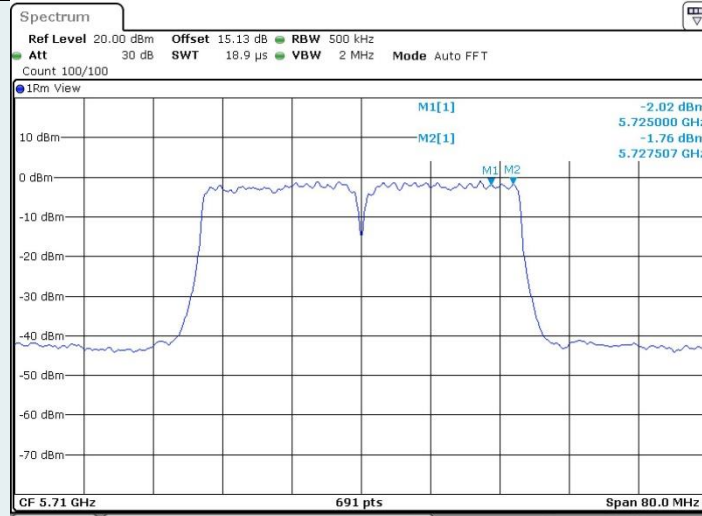

802.11ac VHT40 MIMO_Ant1_5710MHz_UNII-2C

802.11ac VHT40 MIMO_Ant2_5710MHz_UNII-2C

802.11ac VHT40 MIMO_Ant1_5710MHz_UNII-3

Date: 13.MAY.2023 15:11:13

802.11ac VHT40 MIMO_Ant2_5710MHz_UNII-3

Date: 13.MAY.2023 15:12:03