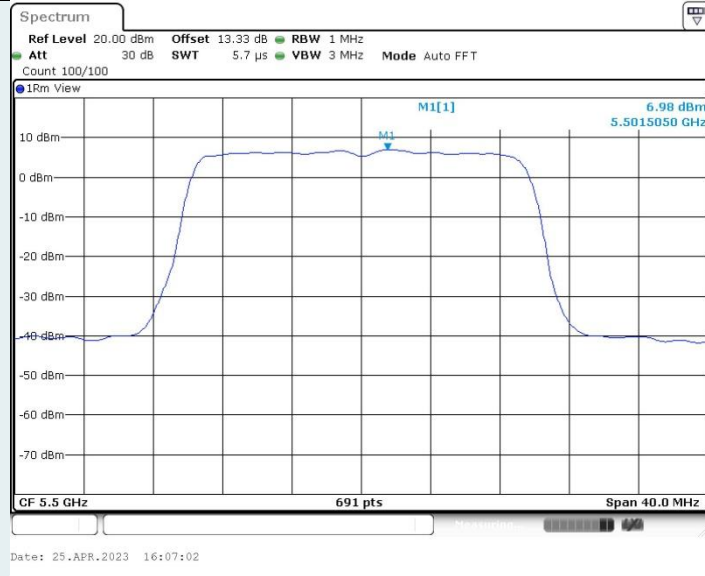

802.11ax HE20 MIMO_Ant1_5500MHz