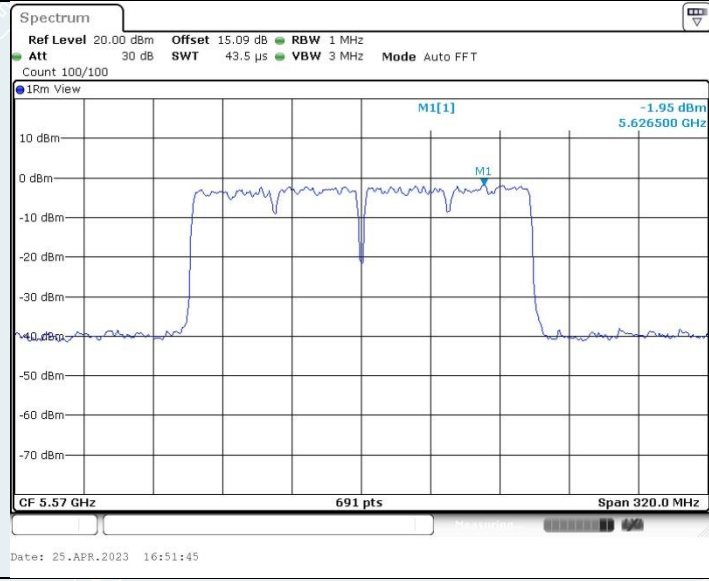

802.11ac VHT160MIMO_Ant2_5570MHz

802.11ax HE20 MIMO_Ant1_5180MHz

802.11ax HE20 MIMO_Ant2_5180MHz

802.11ax HE20 MIMO_Ant1_5200MHz

802.11ax HE20 MIMO_Ant2_5200MHz

802.11ax HE20 MIMO_Ant1_5280MHz

802.11ax HE20 MIMO_Ant2_5280MHz