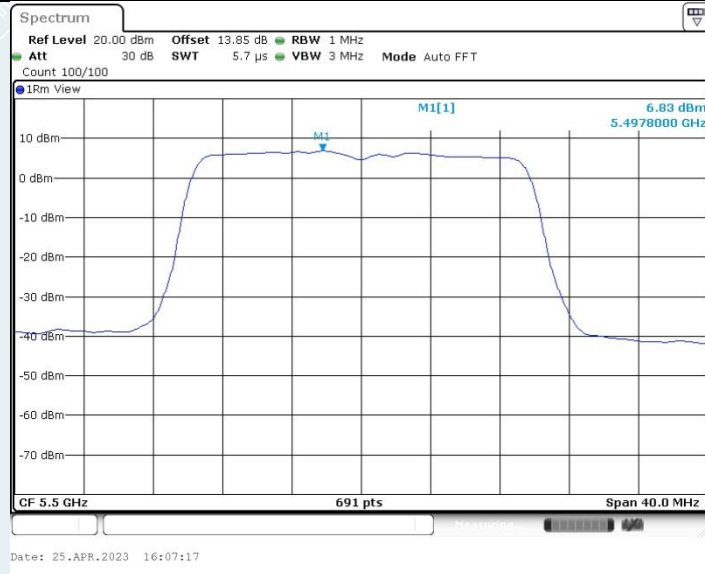

802.11ax HE20 MIMO_Ant2_5500MHz