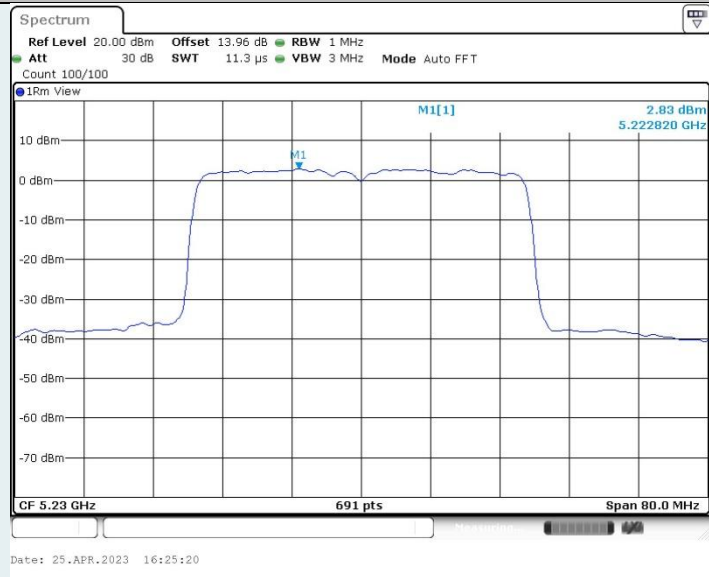

802.11ax HE20 MIMO_Ant2_5720MHz_UNII-3

802.11ax HE40 MIMO_Ant1_5190MHz

802.11ax HE40 MIMO_Ant2_5190MHz

802.11ax HE40 MIMO_Ant1_5230MHz

802.11ax HE40 MIMO_Ant2_5230MHz

802.11ax HE40 MIMO_Ant1_5310MHz

802.11ax HE40 MIMO_Ant2_5310MHz