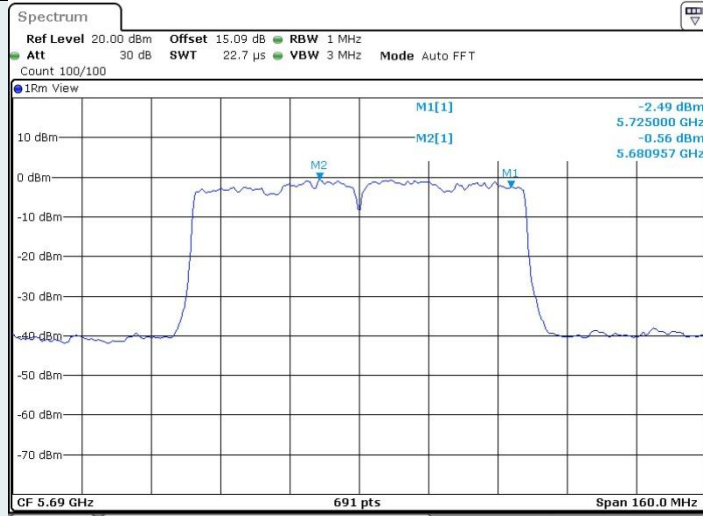

802.11ac VHT80 MIMO_Ant2_5530MHz

802.11ac VHT80 MIMO_Ant1_5610MHz

802.11ac VHT80 MIMO_Ant2_5610MHz

802.11ac VHT80 MIMO_Ant1_5775MHz

802.11ac VHT80 MIMO_Ant2_5775MHz

802.11ac VHT80 MIMO_Ant1_5690MHz_UNII-2C