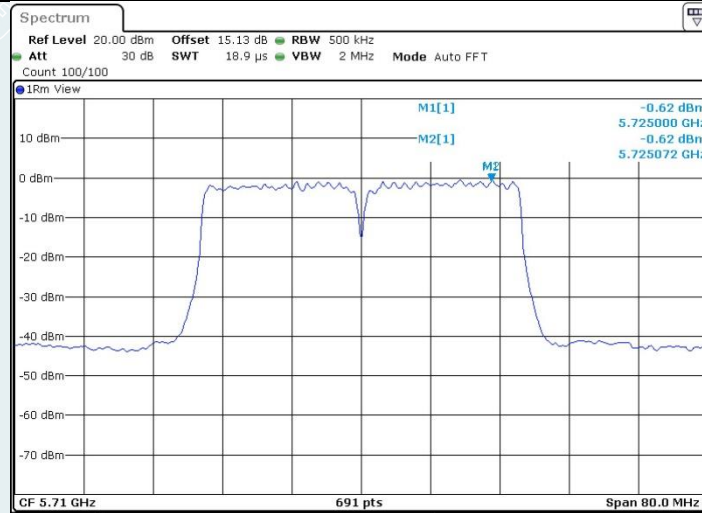

802.11ac VHT40 MIMO_Ant1_5710MHz_UNII-2C

802.11ac VHT40 MIMO_Ant2_5710MHz_UNII-2C

802.11ac VHT40 MIMO_Ant1_5710MHz_UNII-3

Date: 13.MAY.2023 15:11:13

802.11ac VHT40 MIMO_Ant2_5710MHz_UNII-3

Date: 13.MAY.2023 15:12:03