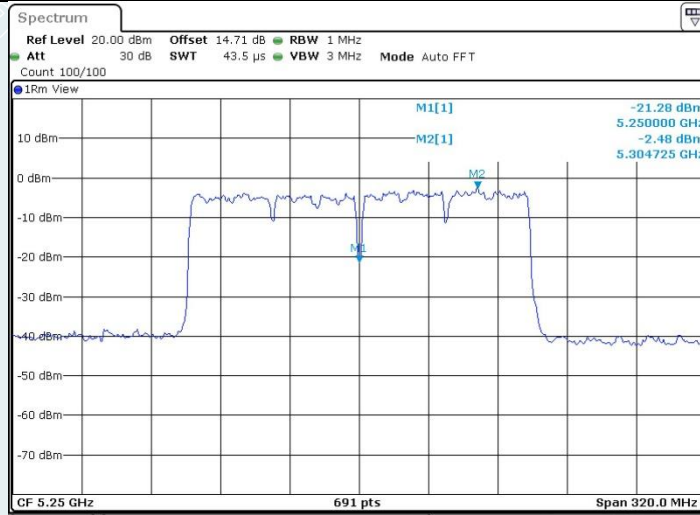

802.11ac VHT160MIMO_Ant1_5250_UNII-1

802.11ac VHT160MIMO_Ant2_5250_UNII-1

802.11ac VHT160MIMO_Ant1_5250_UNII-2A

Date: 25.APR.2023 15:50:27

802.11ac VHT160MIMO_Ant2_5250_UNII-2A

Date: 25.APR.2023 15:50:47

802.11ac VHT160MIMO_Ant1_5570MHz