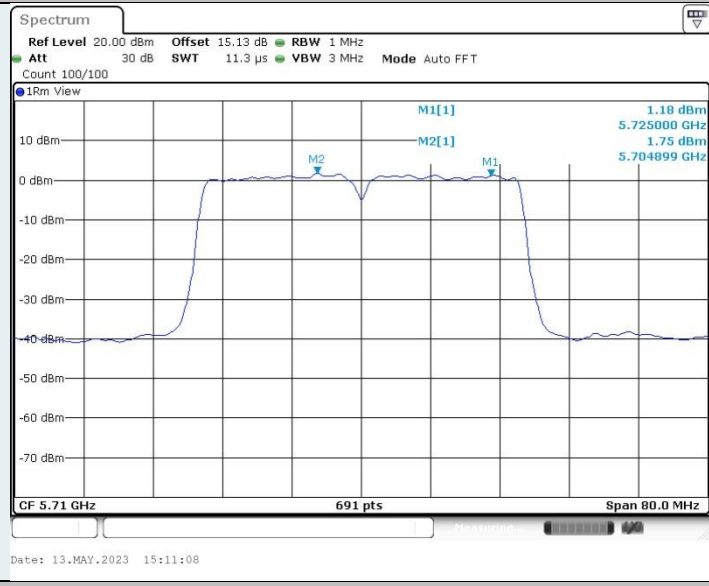

802.11ac VHT40 MIMO_Ant1_5710MHz_UNII-2C

802.11ac VHT40 MIMO_Ant2_5710MHz_UNII-2C

802.11ac VHT40 MIMO_Ant1_5710MHz_UNII-3

Date: 13.MAY.2023 15:11:13

802.11ac VHT40 MIMO_Ant2_5710MHz_UNII-3

Date: 13.MAY.2023 15:12:03