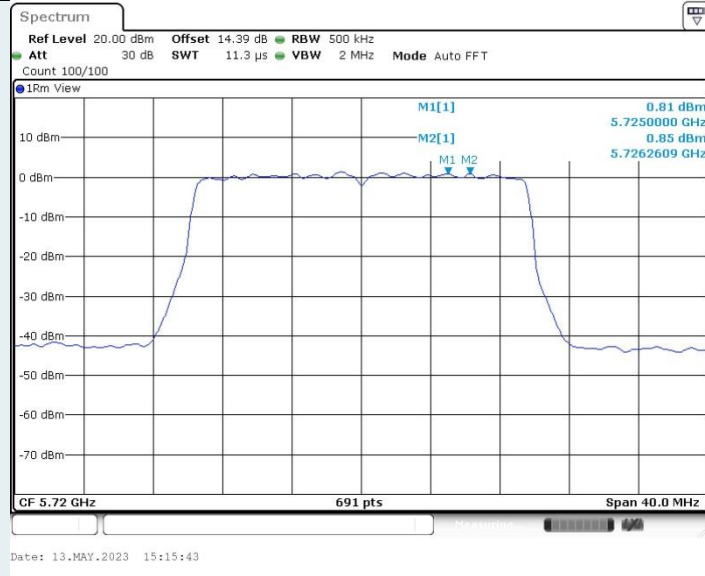

802.11ax HE20 MIMO_Ant2_5785MHz

802.11ax HE20 MIMO_Ant1_5825MHz

802.11ax HE20 MIMO_Ant2_5825MHz

802.11ax HE20 MIMO_Ant1_5720MHz_UNII-2C

802.11ax HE20 MIMO_Ant2_5720MHz_UNII-2C

802.11ax HE20 MIMO_Ant1_5720MHz_UNII-3