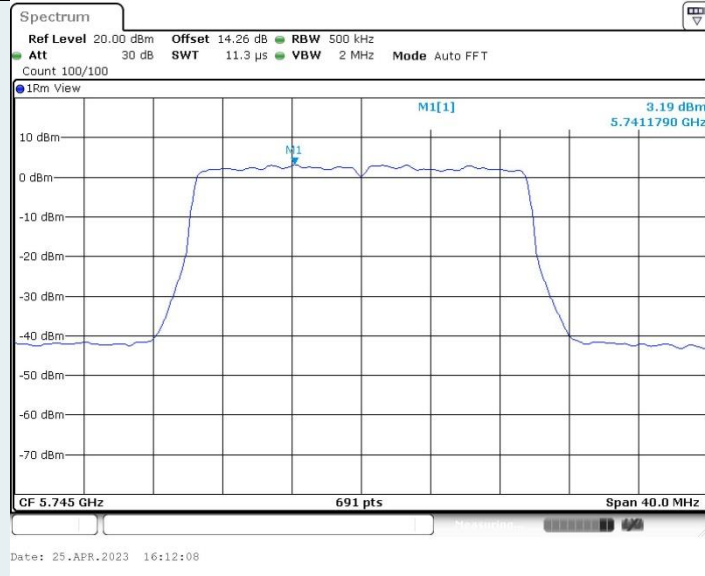

802.11ax HE20 MIMO_Ant1_5500MHz

802.11ax HE20 MIMO_Ant2_5500MHz

802.11ax HE20 MIMO_Ant1_5700MHz

802.11ax HE20 MIMO_Ant2_5700MHz

802.11ax HE20 MIMO_Ant1_5745MHz

802.11ax HE20 MIMO_Ant2_5745MHz

802.11ax HE20 MIMO_Ant1_5785MHz