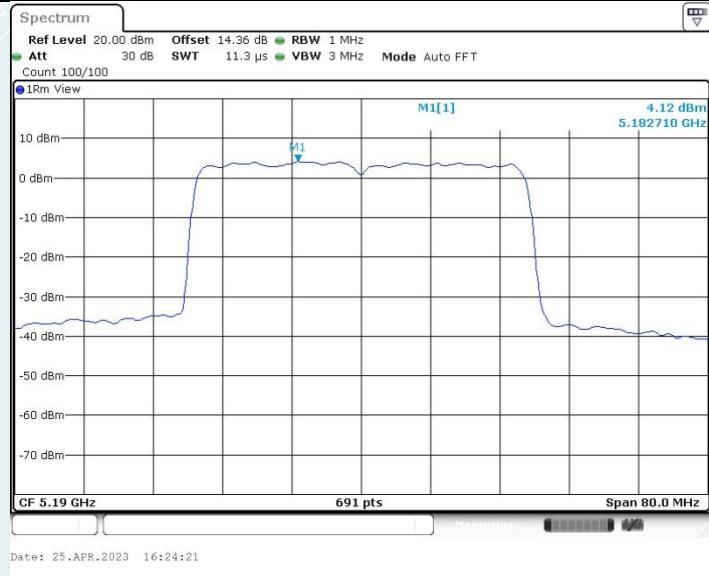

802.11ax HE40 MIMO_Ant2_5190MHz