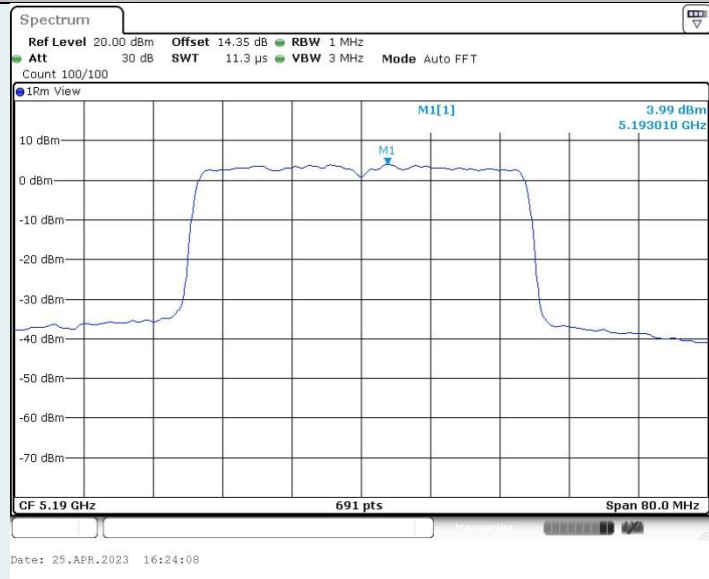

802.11ax HE40 MIMO_Ant1_5190MHz