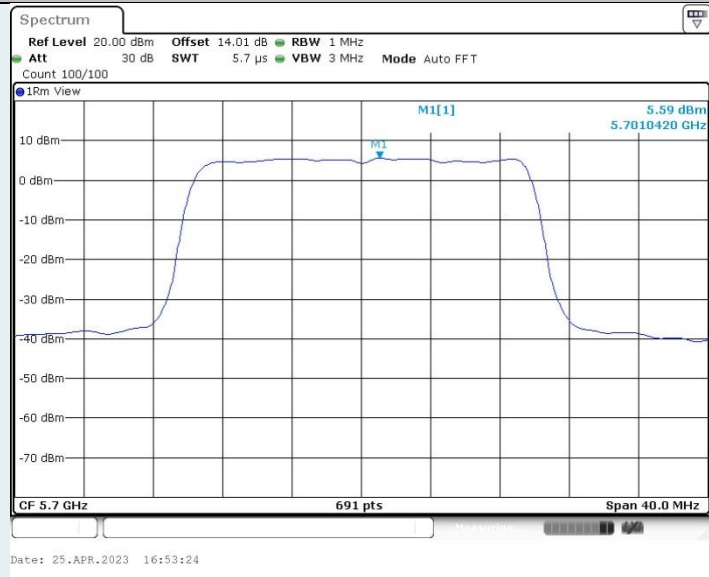

802.11ax HE20 MIMO_Ant1_5500MHz

802.11ax HE20 MIMO_Ant2_5500MHz

802.11ax HE20 MIMO_Ant1_5700MHz

802.11ax HE20 MIMO_Ant2_5700MHz

802.11ax HE20 MIMO_Ant1_5745MHz

802.11ax HE20 MIMO_Ant2_5745MHz

802.11ax HE20 MIMO_Ant1_5785MHz