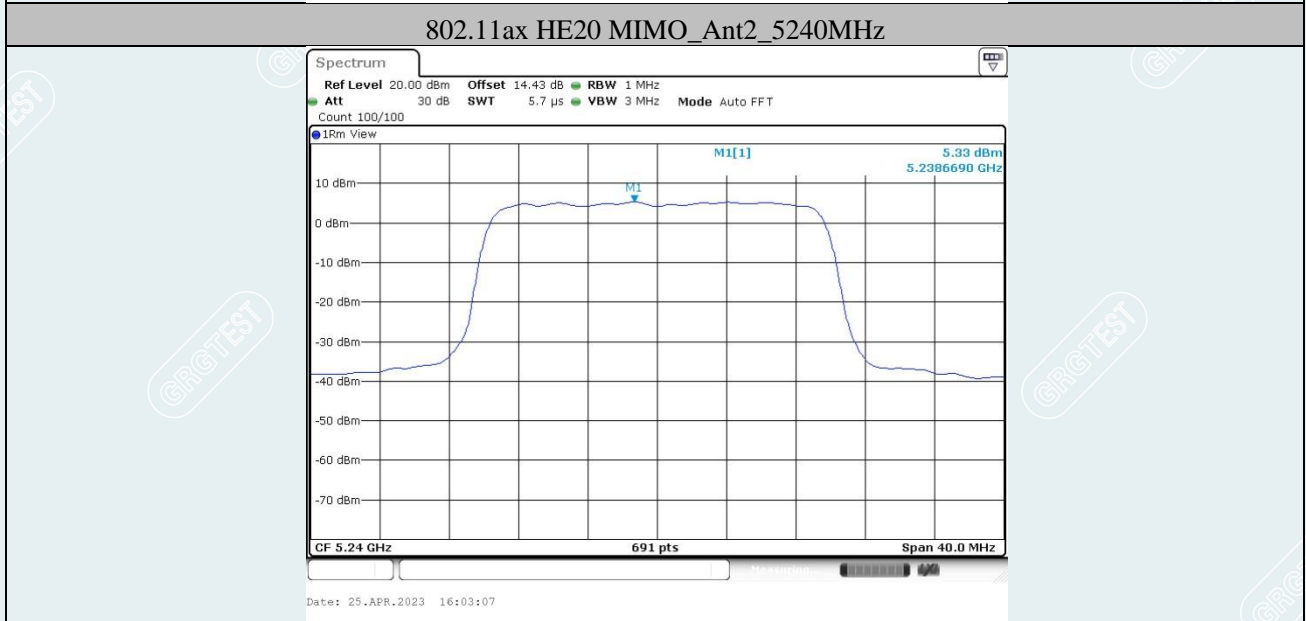

802.11ac VHT160MIMO_Ant2_5570MHz

802.11ax HE20 MIMO_Ant1_5180MHz

802.11ax HE20 MIMO_Ant2_5180MHz

802.11ax HE20 MIMO_Ant1_5200MHz

802.11ax HE20 MIMO_Ant2_5200MHz

802.11ax HE20 MIMO_Ant1_5280MHz

802.11ax HE20 MIMO_Ant2_5280MHz