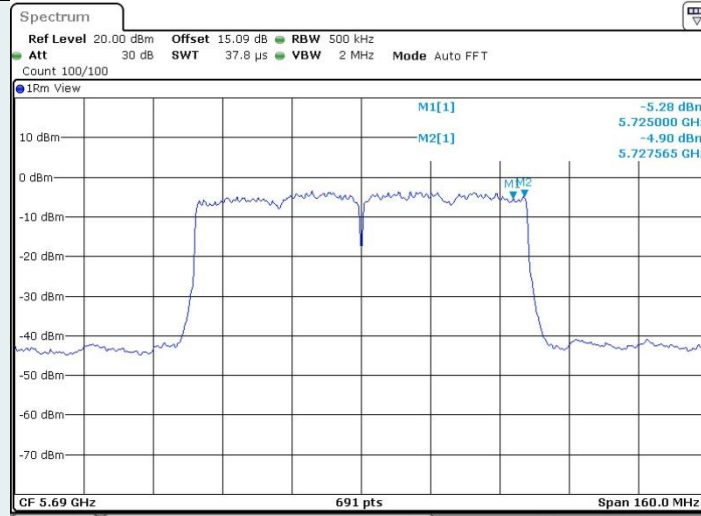

802.11ac VHT80 MIMO_Ant1_5690MHz_UNII-3

Date: 13.MAY.2023 15:13:27