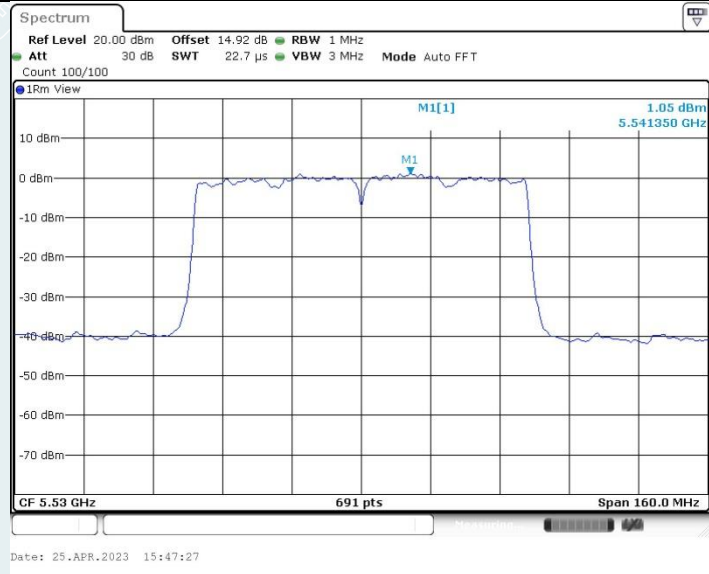

802.11ac VHT80 MIMO_Ant2_5530MHz