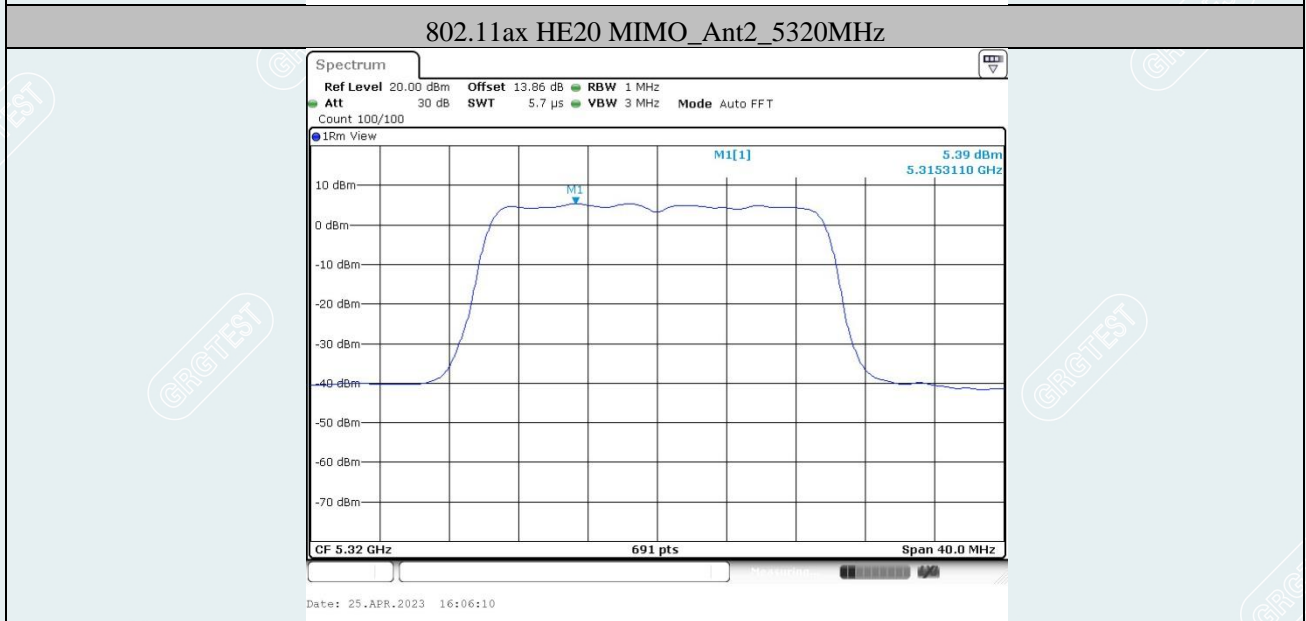

802.11ac VHT160MIMO_Ant2_5570MHz

802.11ax HE20 MIMO_Ant1_5180MHz

802.11ax HE20 MIMO_Ant2_5180MHz

802.11ax HE20 MIMO_Ant1_5200MHz

802.11ax HE20 MIMO_Ant2_5200MHz

802.11ax HE20 MIMO_Ant1_5280MHz

802.11ax HE20 MIMO_Ant2_5280MHz