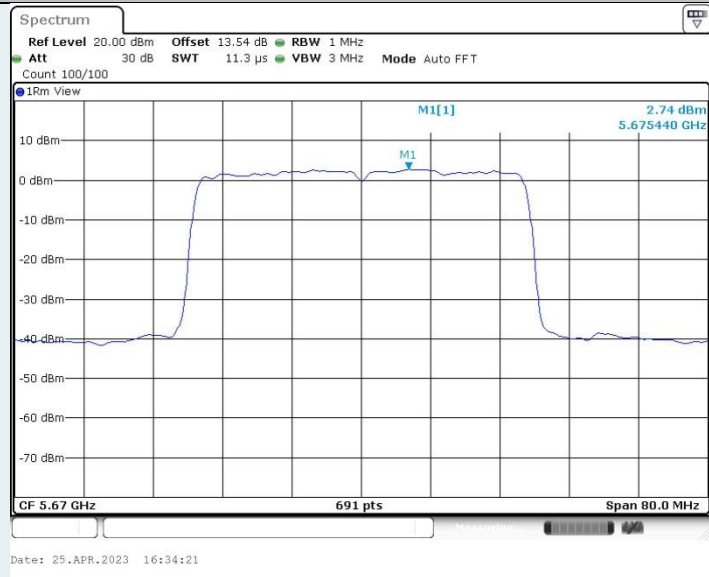

802.11ax HE40 MIMO_Ant1_5510MHz

802.11ax HE40 MIMO_Ant2_5510MHz

802.11ax HE40 MIMO_Ant1_5550MHz

802.11ax HE40 MIMO_Ant2_5550MHz

802.11ax HE40 MIMO_Ant1_5670MHz

802.11ax HE40 MIMO_Ant2_5670MHz