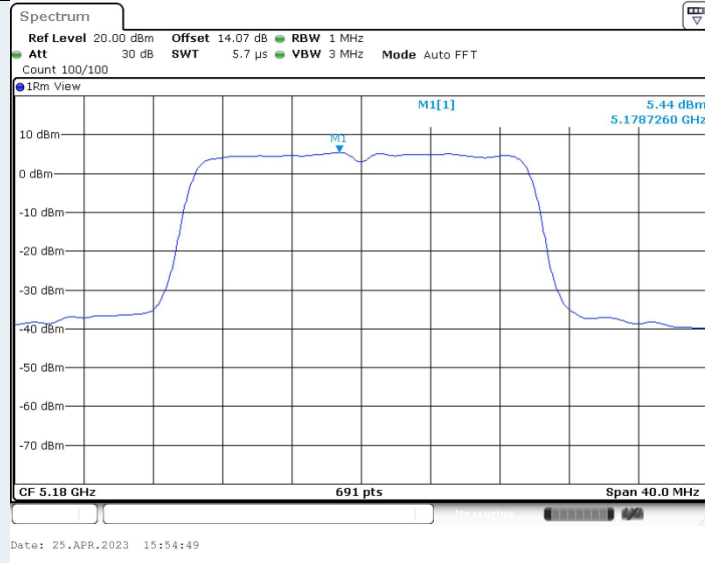

802.11ax HE20 MIMO_Ant1_5180MHz