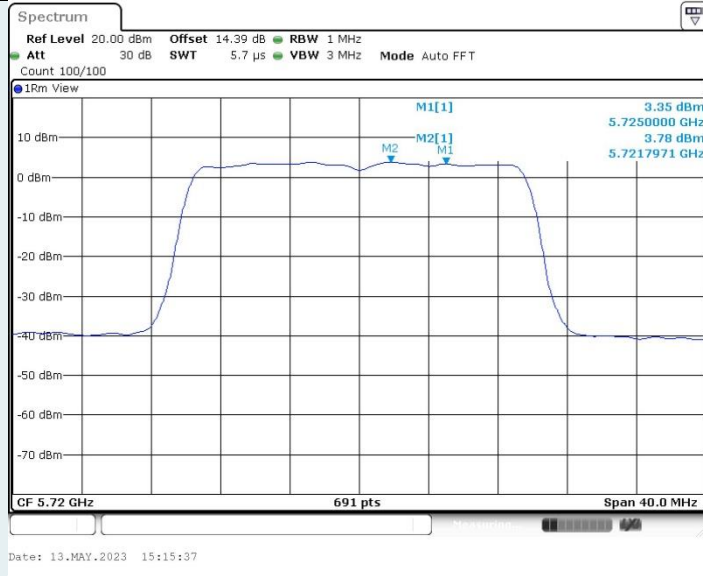

802.11ax HE20 MIMO_Ant2_5785MHz

802.11ax HE20 MIMO_Ant1_5825MHz

802.11ax HE20 MIMO_Ant2_5825MHz

802.11ax HE20 MIMO_Ant1_5720MHz_UNII-2C

802.11ax HE20 MIMO_Ant2_5720MHz_UNII-2C

802.11ax HE20 MIMO_Ant1_5720MHz_UNII-3