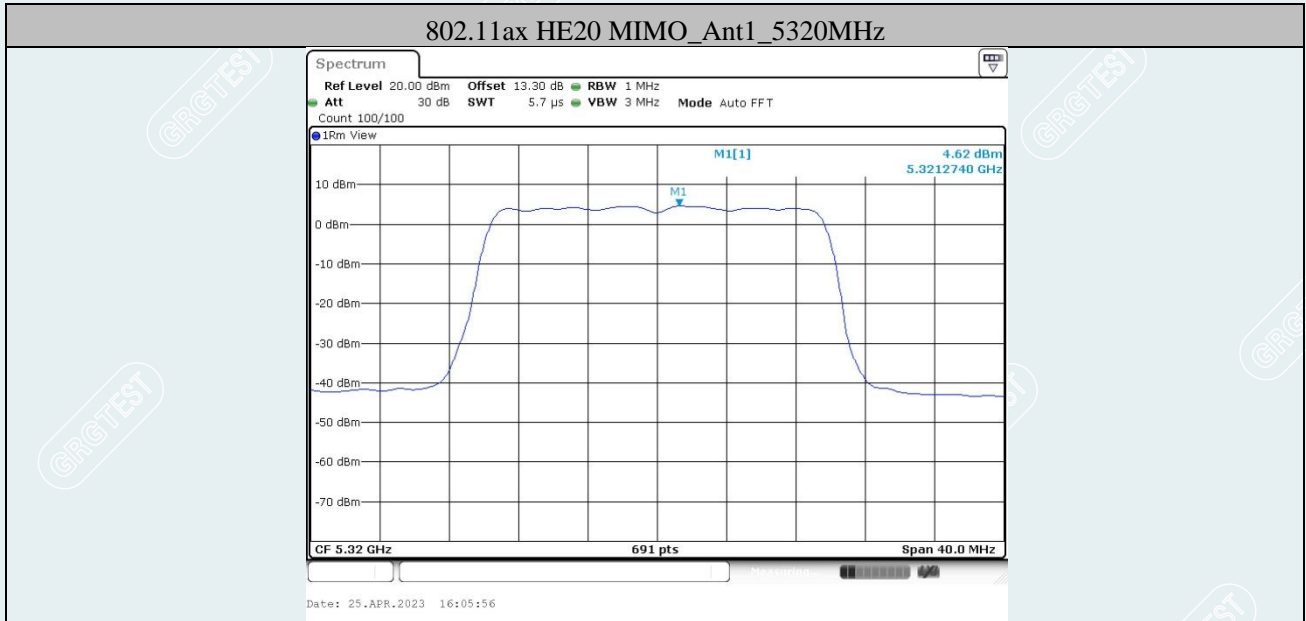

802.11ac VHT160MIMO_Ant2_5570MHz

802.11ax HE20 MIMO_Ant1_5180MHz

802.11ax HE20 MIMO_Ant2_5180MHz

802.11ax HE20 MIMO_Ant1_5200MHz

802.11ax HE20 MIMO_Ant2_5200MHz

802.11ax HE20 MIMO_Ant1_5280MHz

802.11ax HE20 MIMO_Ant2_5280MHz