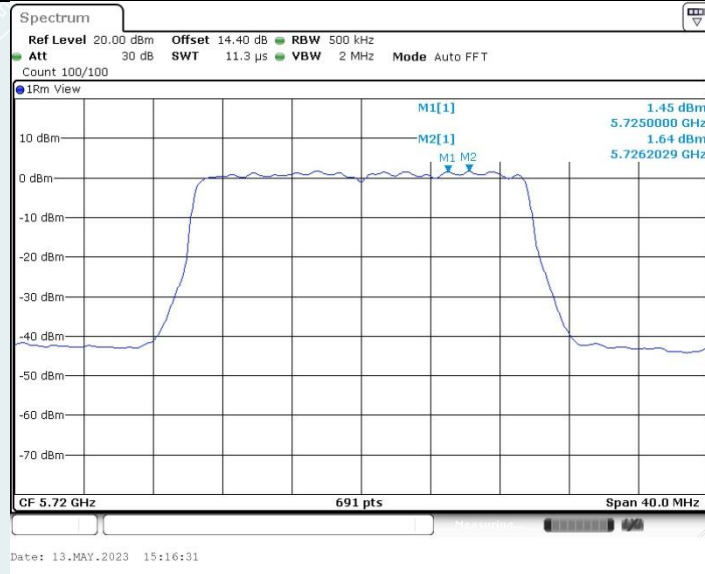

802.11ax HE20 MIMO_Ant2_5720MHz_UNII-3