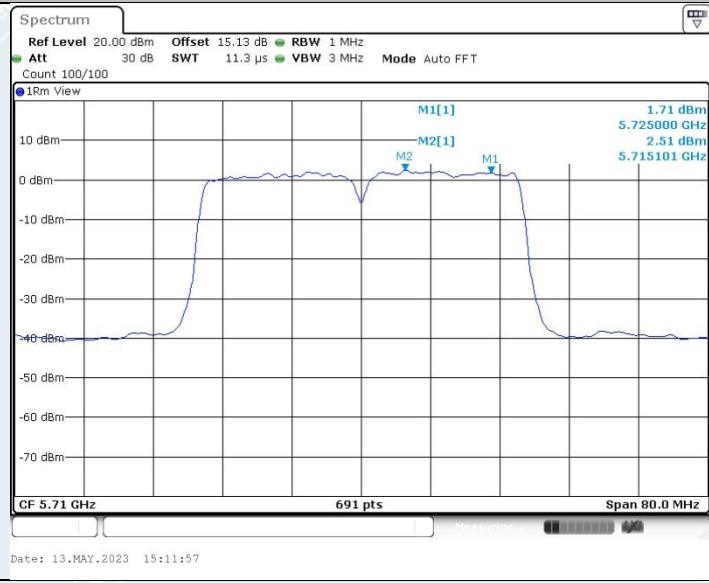

802.11ac VHT40 MIMO_Ant1_5710MHz_UNII-2C

802.11ac VHT40 MIMO_Ant2_5710MHz_UNII-2C

802.11ac VHT40 MIMO_Ant1_5710MHz_UNII-3

Date: 13.MAY.2023 15:11:13

802.11ac VHT40 MIMO_Ant2_5710MHz_UNII-3

Date: 13.MAY.2023 15:12:03