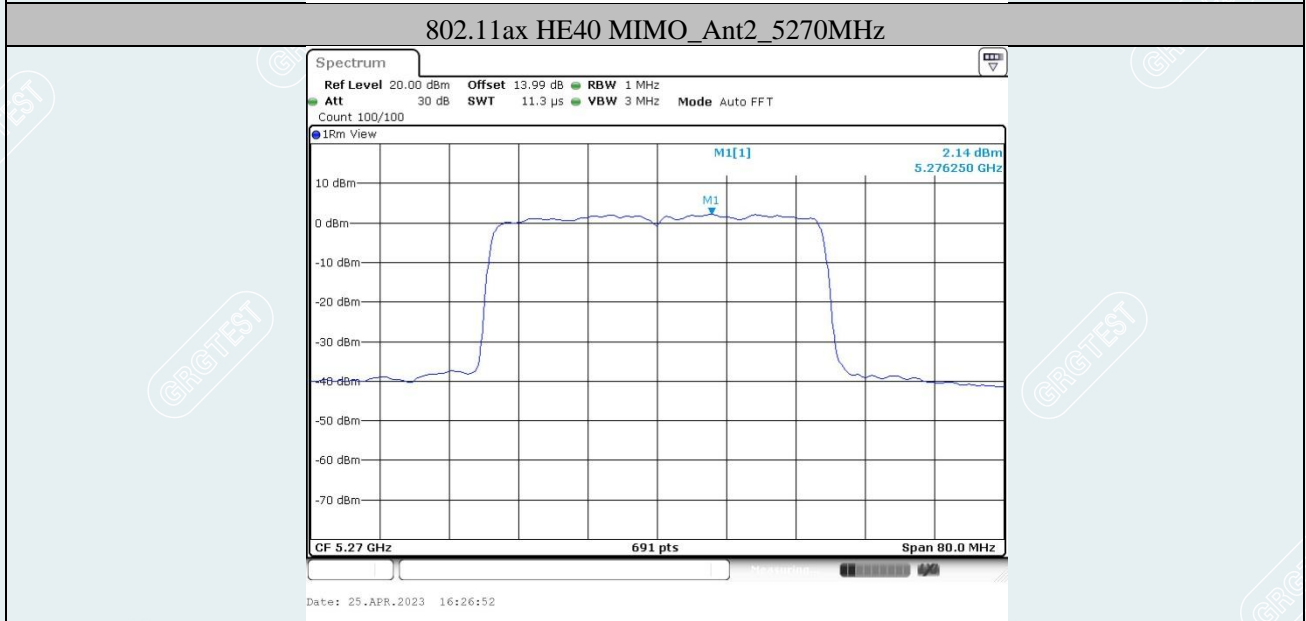

802.11ax HE20 MIMO_Ant2_5720MHz_UNII-3

802.11ax HE40 MIMO_Ant1_5190MHz

802.11ax HE40 MIMO_Ant2_5190MHz

802.11ax HE40 MIMO_Ant1_5230MHz

802.11ax HE40 MIMO_Ant2_5230MHz

802.11ax HE40 MIMO_Ant1_5310MHz

802.11ax HE40 MIMO_Ant2_5310MHz