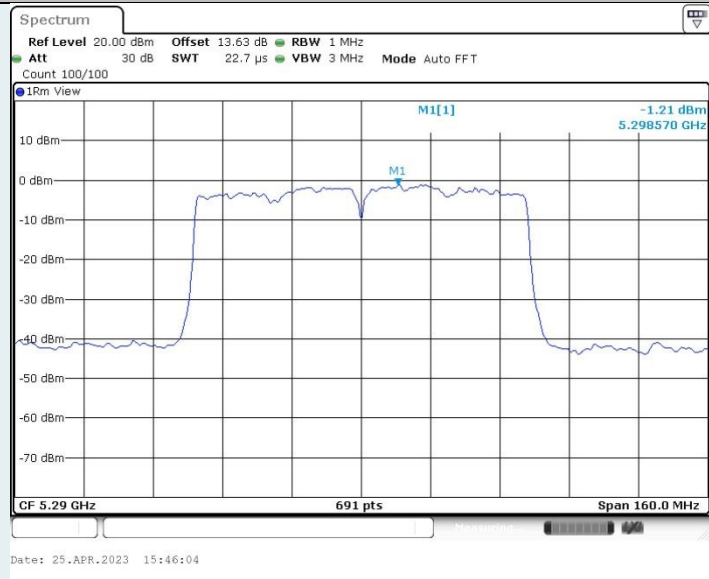

802.11ac VHT80 MIMO_Ant1_5210MHz

Date: 25.APR.2023 16:48:08

802.11ac VHT80 MIMO_Ant2_5210MHz

Date: 25.APR.2023 16:48:21

802.11ac VHT80 MIMO_Ant1_5290MHz

802.11ac VHT80 MIMO_Ant2_5290MHz

802.11ac VHT80 MIMO_Ant1_5530MHz