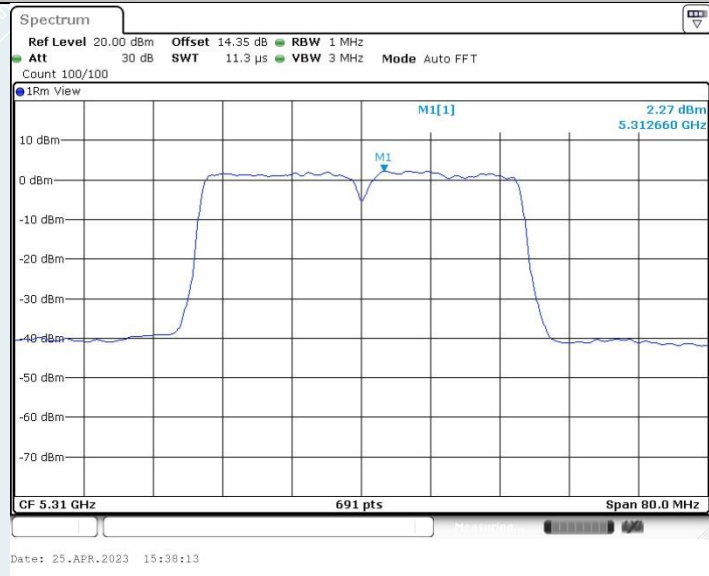

802.11ac VHT40 MIMO_Ant2_5230MHz

802.11ac VHT40 MIMO_Ant1_5270MHz

802.11ac VHT40 MIMO_Ant2_5270MHz

802.11ac VHT40 MIMO_Ant1_5310MHz

802.11ac VHT40 MIMO_Ant2_5310MHz

802.11ac VHT40 MIMO_Ant1_5510MHz

802.11ac VHT40 MIMO_Ant2_5510MHz