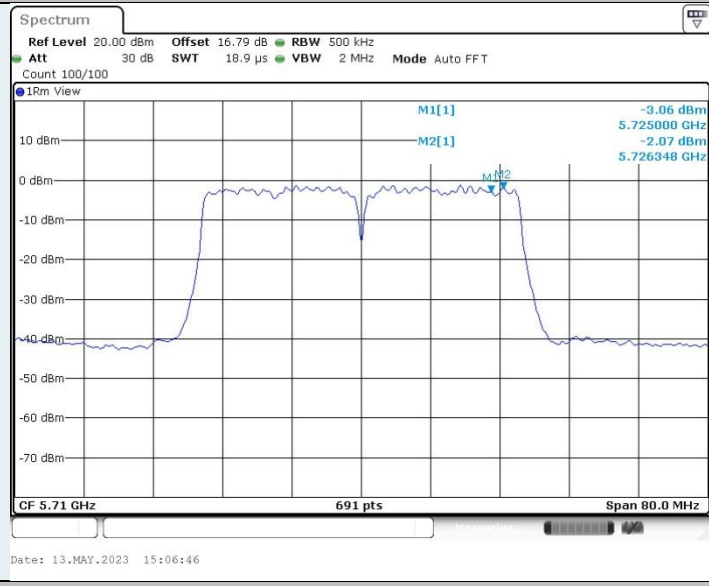

802.11n HT40 MIMO_Ant1_5755MHz

802.11n HT40 MIMO_Ant2_5755MHz

802.11n HT40 MIMO_Ant1_5710MHz_UNII-2C

Date: 13.MAY.2023 15:06:40

802.11n HT40 MIMO_Ant2_5710MHz_UNII-2C

Date: 13.MAY.2023 15:07:29

802.11n HT40 MIMO_Ant1_5710MHz_UNII-3