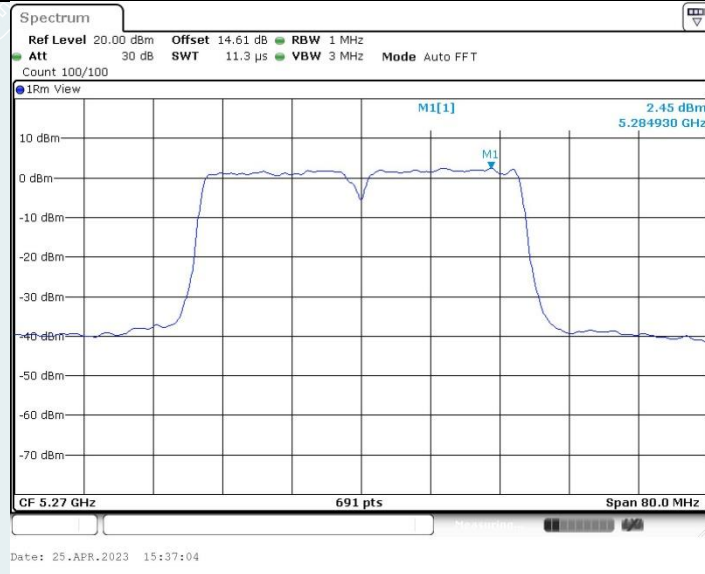

802.11ac VHT40 MIMO_Ant2_5270MHz