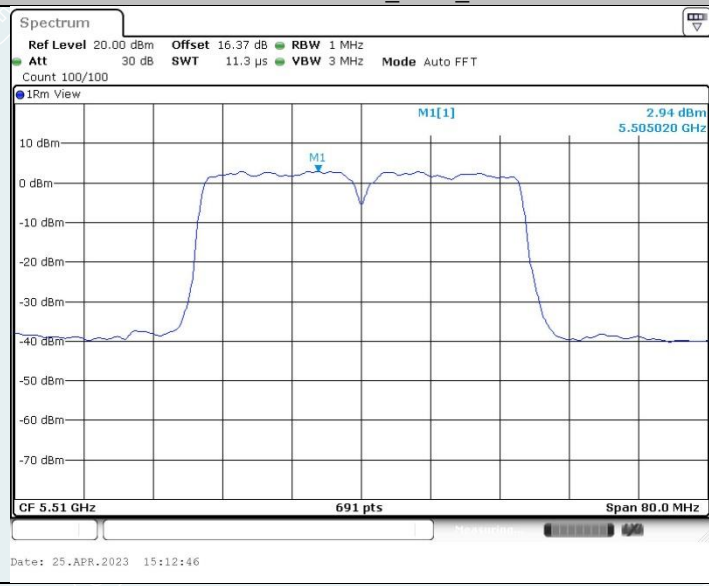

802.11n HT40 MIMO_Ant2_5510MHz