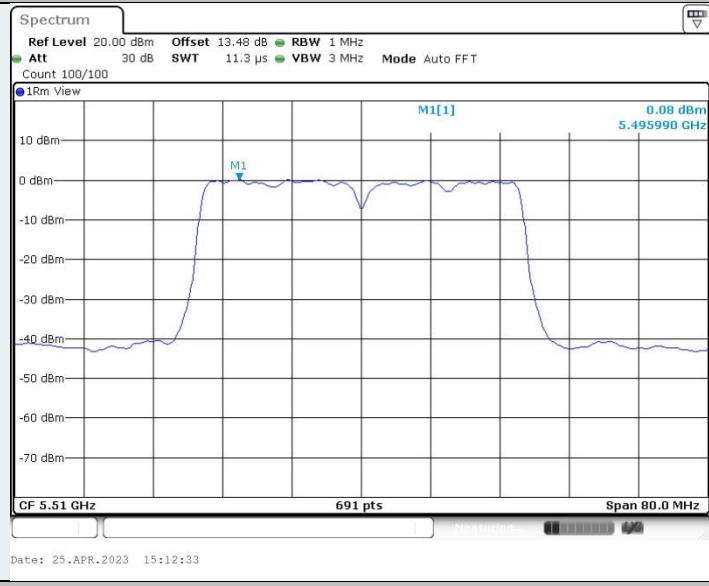

802.11n HT40 MIMO_Ant1_5230MHz

802.11n HT40 MIMO_Ant2_5230MHz

802.11n HT40 MIMO_Ant1_5270MHz

802.11n HT40 MIMO_Ant2_5270MHz

802.11n HT40 MIMO_Ant1_5310MHz

802.11n HT40 MIMO_Ant2_5310MHz

802.11n HT40 MIMO_Ant1_5510MHz