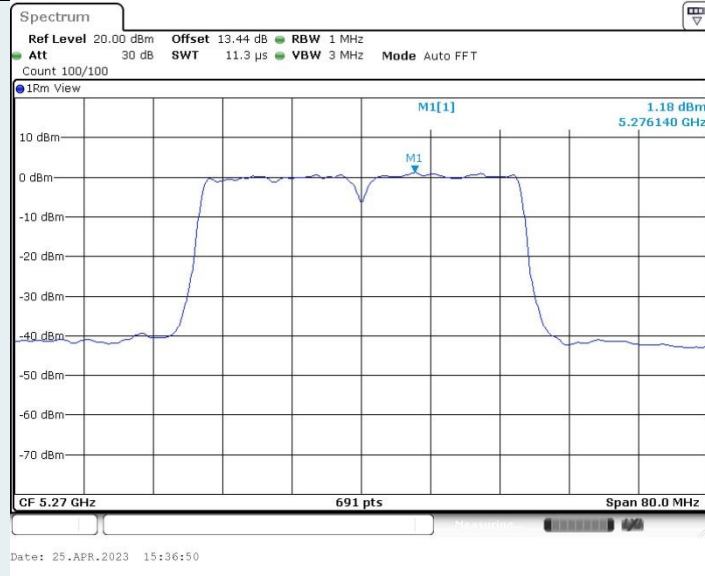

802.11ac VHT40 MIMO_Ant1_5270MHz