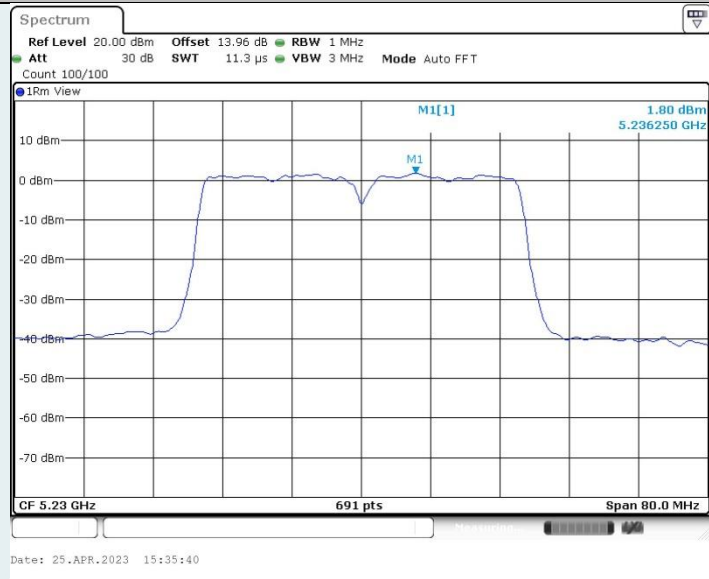

802.11ac VHT20 MIMO_Ant2_5720MHz_UNII-2C

802.11ac VHT20 MIMO_Ant1_5720MHz_UNII-3

802.11ac VHT20 MIMO_Ant2_5720MHz_UNII-3

802.11ac VHT40 MIMO_Ant1_5190MHz

802.11ac VHT40 MIMO_Ant2_5190MHz

802.11ac VHT40 MIMO_Ant1_5230MHz