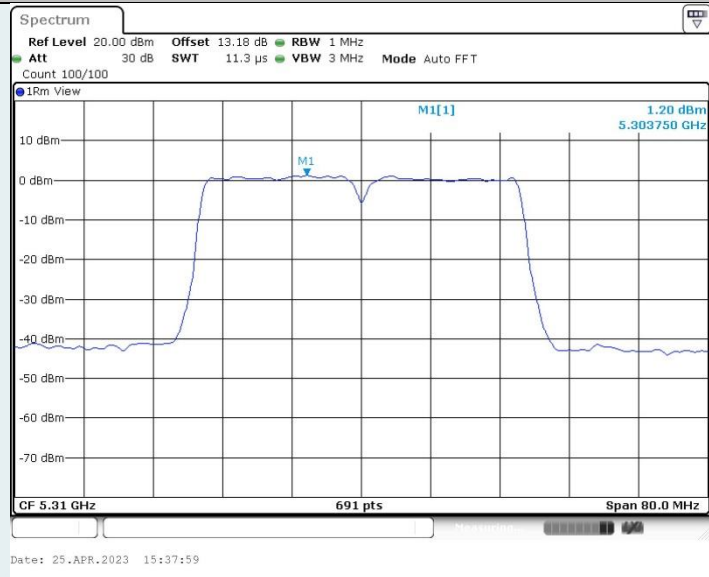

802.11ac VHT40 MIMO_Ant2_5230MHz

802.11ac VHT40 MIMO_Ant1_5270MHz

802.11ac VHT40 MIMO_Ant2_5270MHz

802.11ac VHT40 MIMO_Ant1_5310MHz

802.11ac VHT40 MIMO_Ant2_5310MHz

802.11ac VHT40 MIMO_Ant1_5510MHz

802.11ac VHT40 MIMO_Ant2_5510MHz