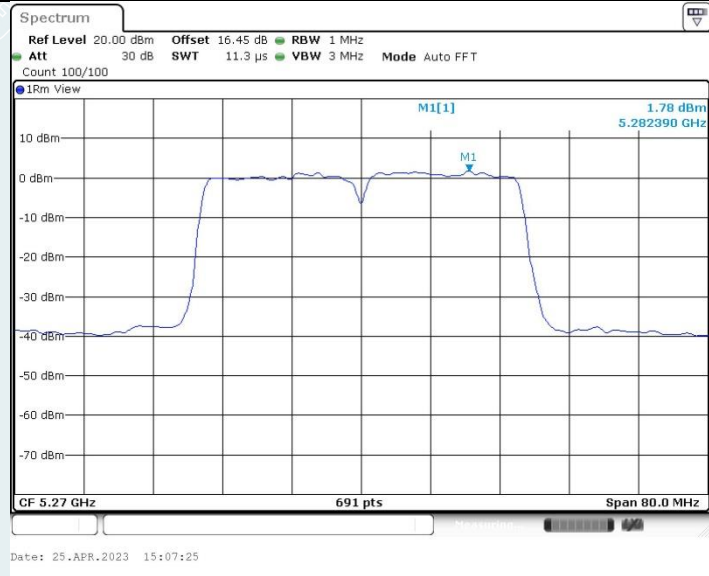

802.11n HT40 MIMO_Ant1_5230MHz

802.11n HT40 MIMO_Ant2_5230MHz

802.11n HT40 MIMO_Ant1_5270MHz

802.11n HT40 MIMO_Ant2_5270MHz

802.11n HT40 MIMO_Ant1_5310MHz

802.11n HT40 MIMO_Ant2_5310MHz

802.11n HT40 MIMO_Ant1_5510MHz