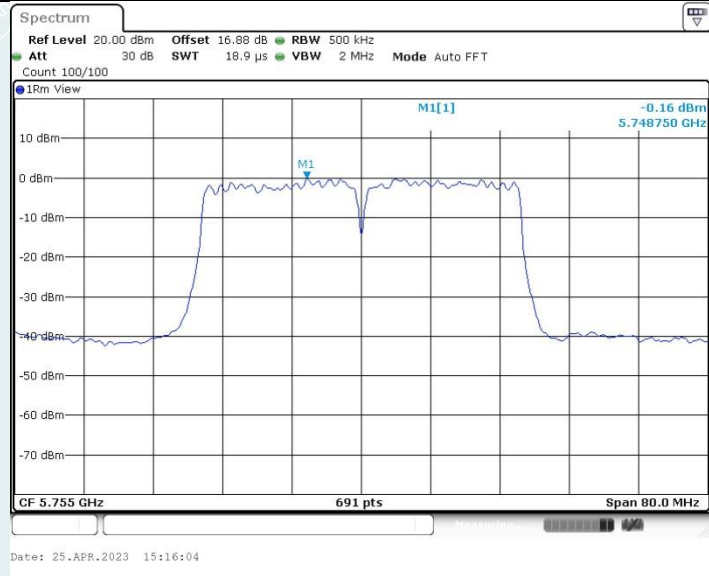

802.11n HT40 MIMO_Ant2_5755MHz