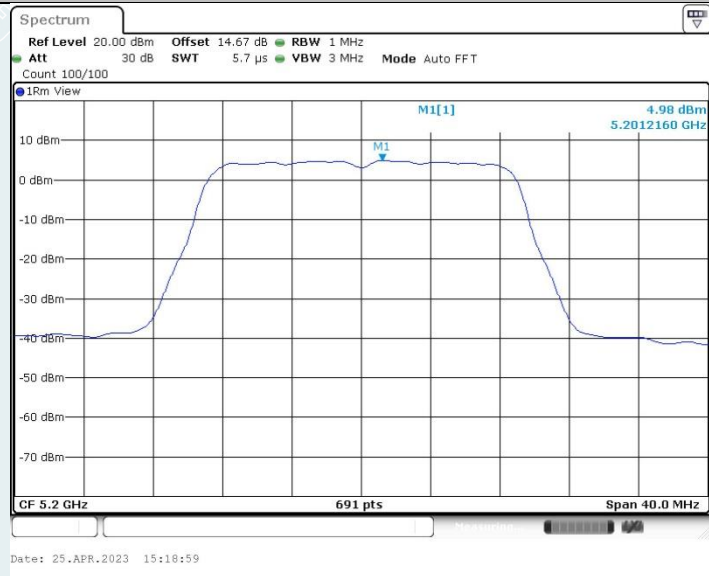

802.11ac VHT20 MIMO_Ant2_5200MHz