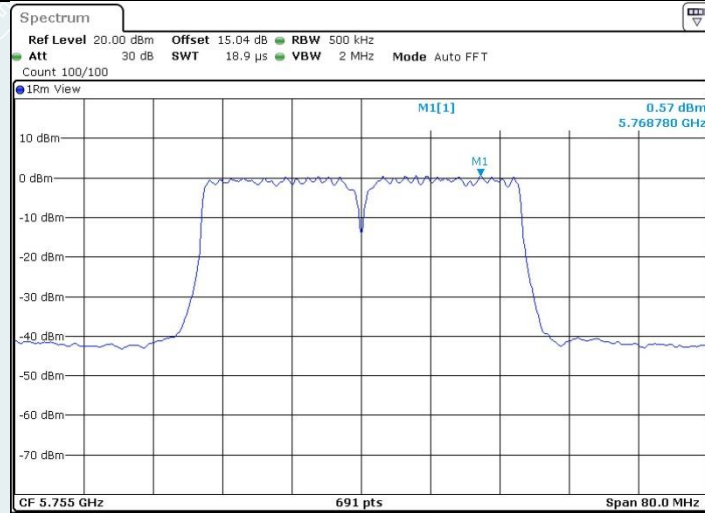

802.11ac VHT40 MIMO_Ant1_5550MHz

802.11ac VHT40 MIMO_Ant2_5550MHz

802.11ac VHT40 MIMO_Ant1_5670MHz

802.11ac VHT40 MIMO_Ant2_5670MHz

802.11ac VHT40 MIMO_Ant1_5755MHz

Date: 25.APR.2023 15:42:39

802.11ac VHT40 MIMO_Ant2_5755MHz