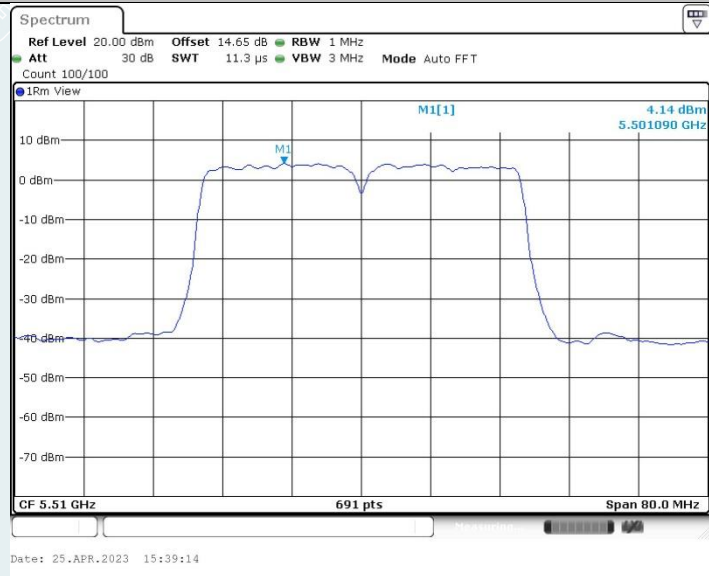

802.11ac VHT40 MIMO_Ant2_5230MHz

802.11ac VHT40 MIMO_Ant1_5270MHz

802.11ac VHT40 MIMO_Ant2_5270MHz

802.11ac VHT40 MIMO_Ant1_5310MHz

802.11ac VHT40 MIMO_Ant2_5310MHz

802.11ac VHT40 MIMO_Ant1_5510MHz

802.11ac VHT40 MIMO_Ant2_5510MHz