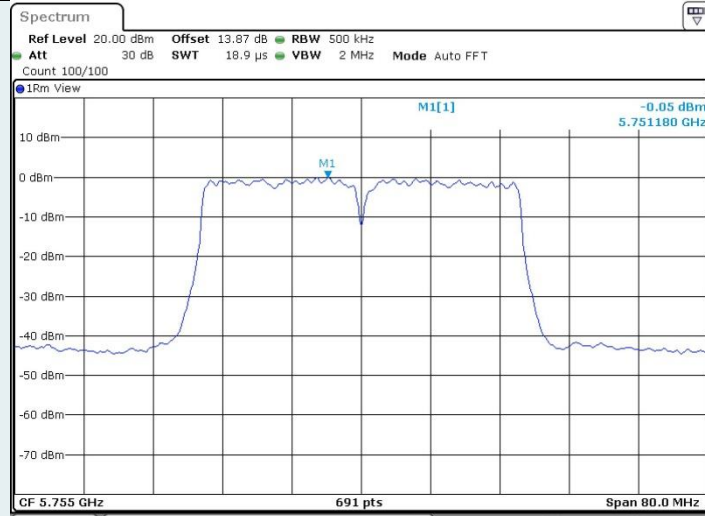

802.11ac VHT40 MIMO_Ant1_5550MHz

802.11ac VHT40 MIMO_Ant2_5550MHz

802.11ac VHT40 MIMO_Ant1_5670MHz

802.11ac VHT40 MIMO_Ant2_5670MHz

802.11ac VHT40 MIMO_Ant1_5755MHz

Date: 25.APR.2023 15:42:39

802.11ac VHT40 MIMO_Ant2_5755MHz