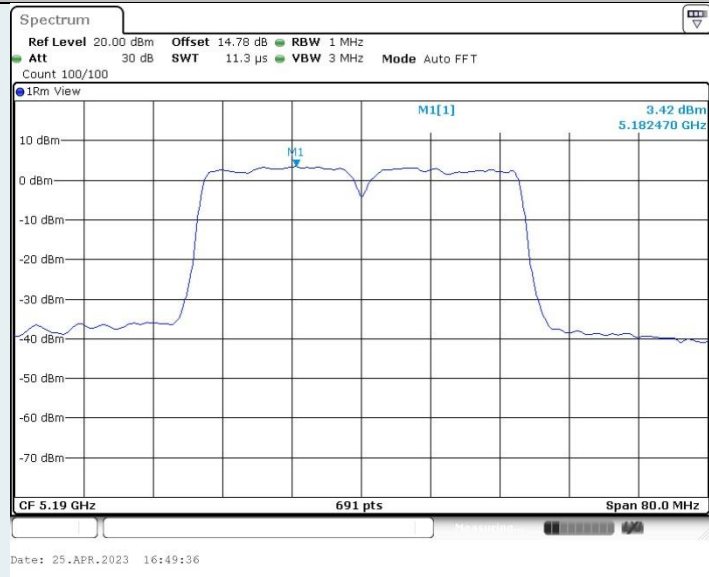

802.11ac VHT20 MIMO_Ant2_5720MHz_UNII-2C

802.11ac VHT20 MIMO_Ant1_5720MHz_UNII-3

802.11ac VHT20 MIMO_Ant2_5720MHz_UNII-3

802.11ac VHT40 MIMO_Ant1_5190MHz

802.11ac VHT40 MIMO_Ant2_5190MHz

802.11ac VHT40 MIMO_Ant1_5230MHz