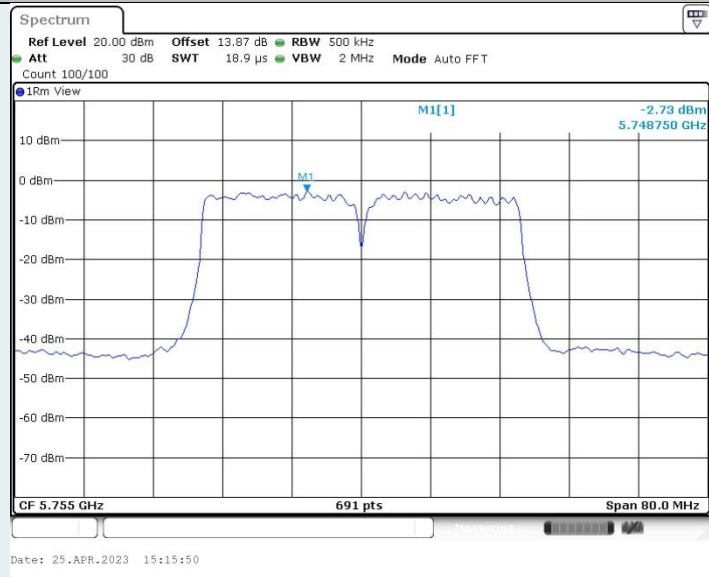

802.11n HT40 MIMO_Ant1_5755MHz