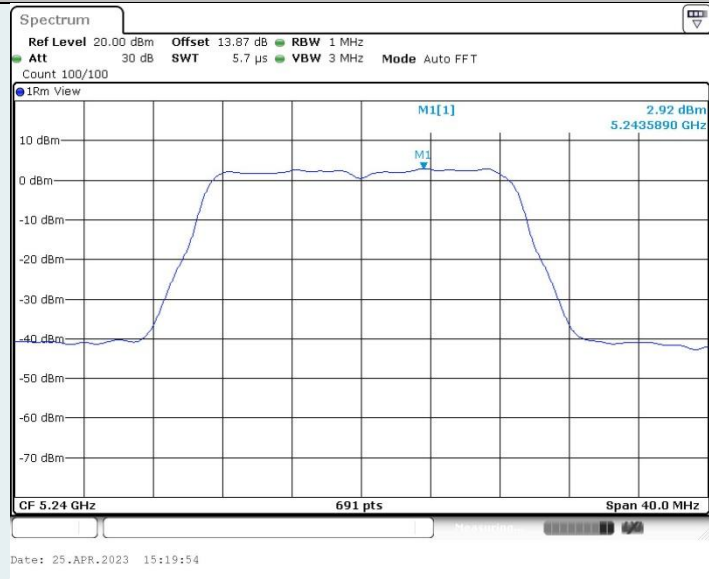

802.11ac VHT20 MIMO_Ant1_5240MHz