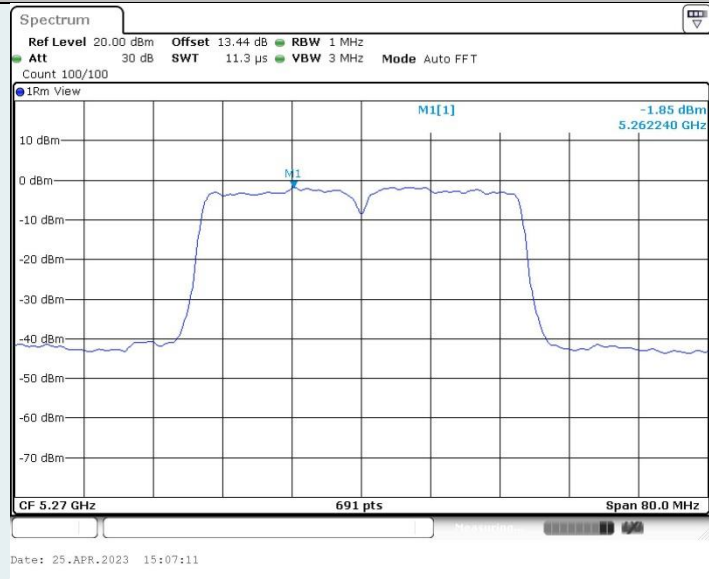

802.11n HT40 MIMO_Ant1_5230MHz

802.11n HT40 MIMO_Ant2_5230MHz

802.11n HT40 MIMO_Ant1_5270MHz

802.11n HT40 MIMO_Ant2_5270MHz

802.11n HT40 MIMO_Ant1_5310MHz

802.11n HT40 MIMO_Ant2_5310MHz

802.11n HT40 MIMO_Ant1_5510MHz