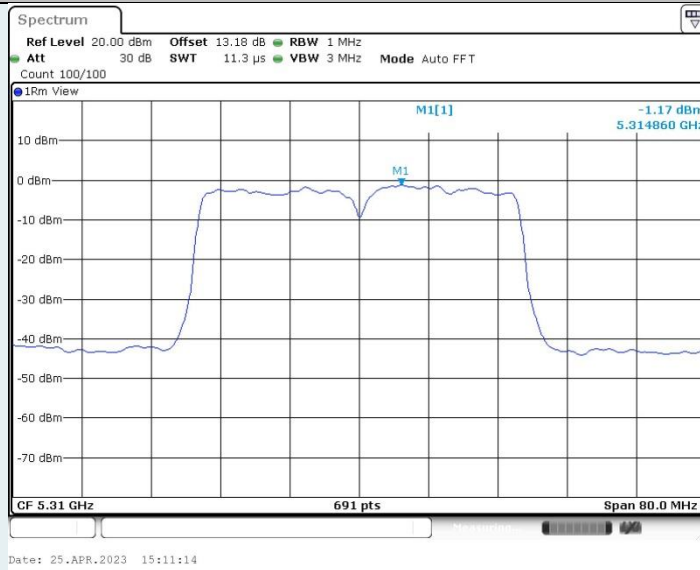

802.11n HT40 MIMO_Ant1_5230MHz

802.11n HT40 MIMO_Ant2_5230MHz

802.11n HT40 MIMO_Ant1_5270MHz

802.11n HT40 MIMO_Ant2_5270MHz

802.11n HT40 MIMO_Ant1_5310MHz

802.11n HT40 MIMO_Ant2_5310MHz

802.11n HT40 MIMO_Ant1_5510MHz