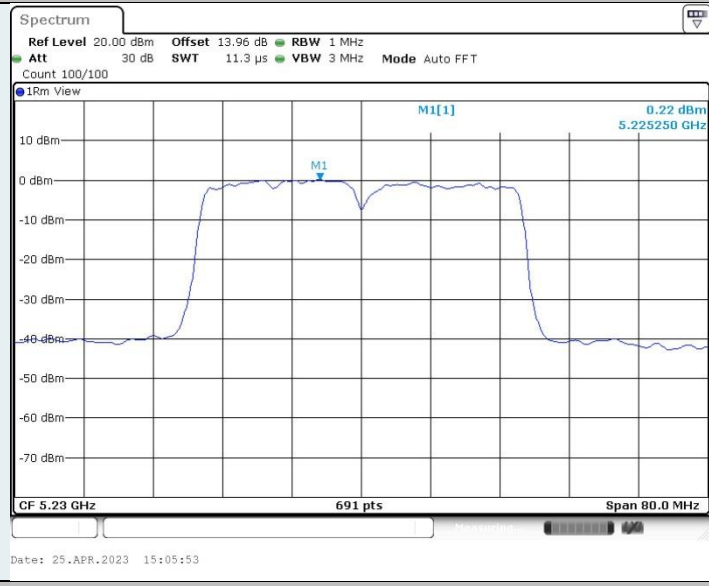

802.11n HT40 MIMO_Ant1_5230MHz

802.11n HT40 MIMO_Ant2_5230MHz

802.11n HT40 MIMO_Ant1_5270MHz

802.11n HT40 MIMO_Ant2_5270MHz

802.11n HT40 MIMO_Ant1_5310MHz

802.11n HT40 MIMO_Ant2_5310MHz

802.11n HT40 MIMO_Ant1_5510MHz