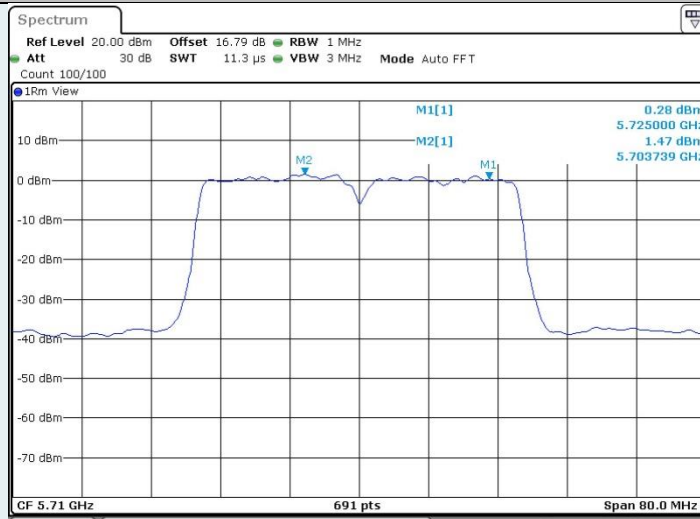

802.11n HT40 MIMO_Ant1_5755MHz

802.11n HT40 MIMO_Ant2_5755MHz

802.11n HT40 MIMO_Ant1_5710MHz_UNII-2C

Date: 13.MAY.2023 15:06:40

802.11n HT40 MIMO_Ant2_5710MHz_UNII-2C

Date: 13.MAY.2023 15:07:29

802.11n HT40 MIMO_Ant1_5710MHz_UNII-3