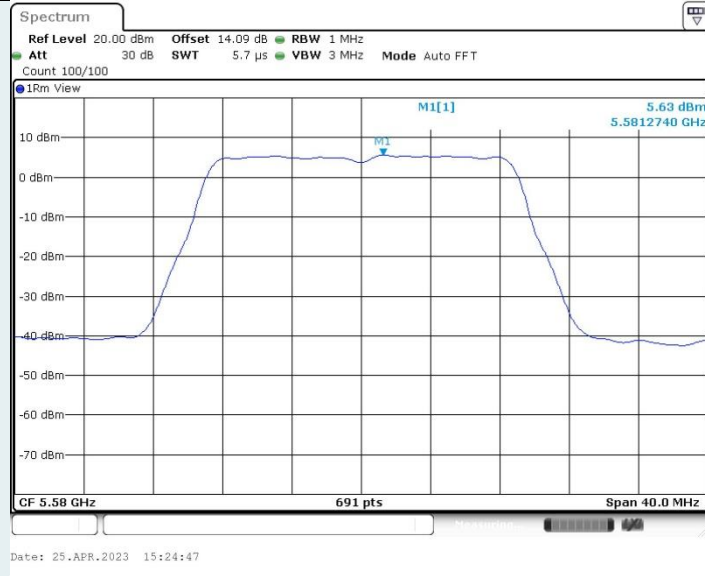

802.11ac VHT20 MIMO_Ant1_5580MHz