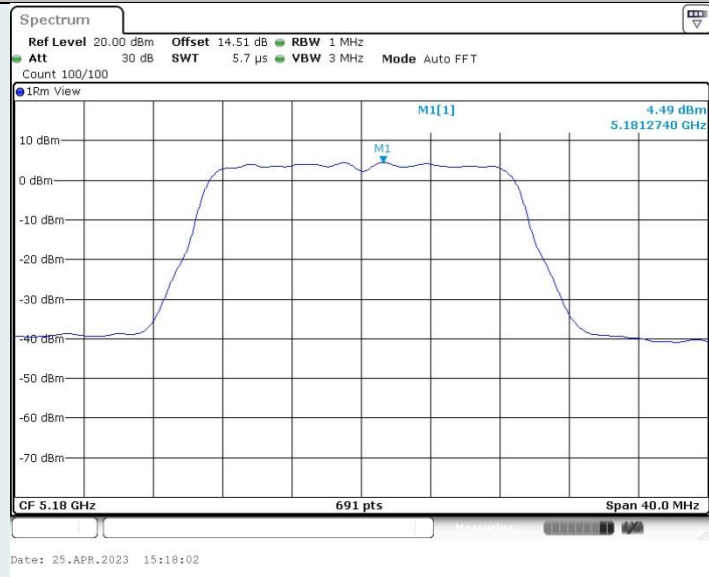

802.11ac VHT20 MIMO_Ant1_5180MHz