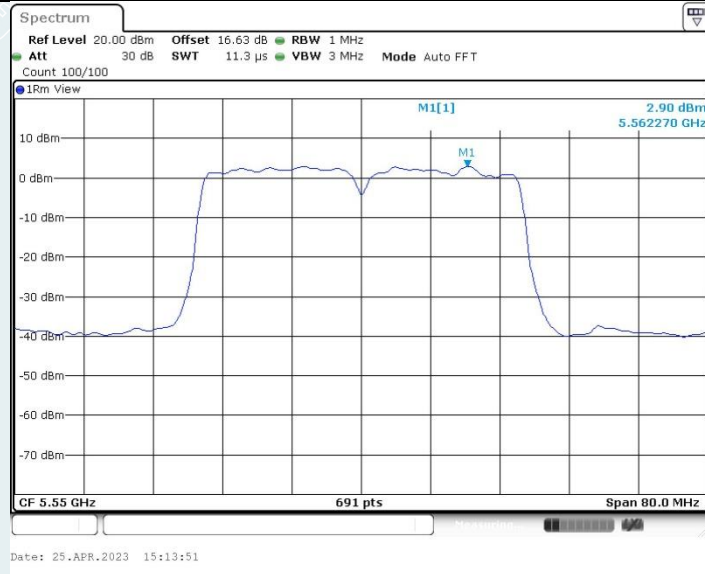

802.11n HT40 MIMO_Ant2_5550MHz