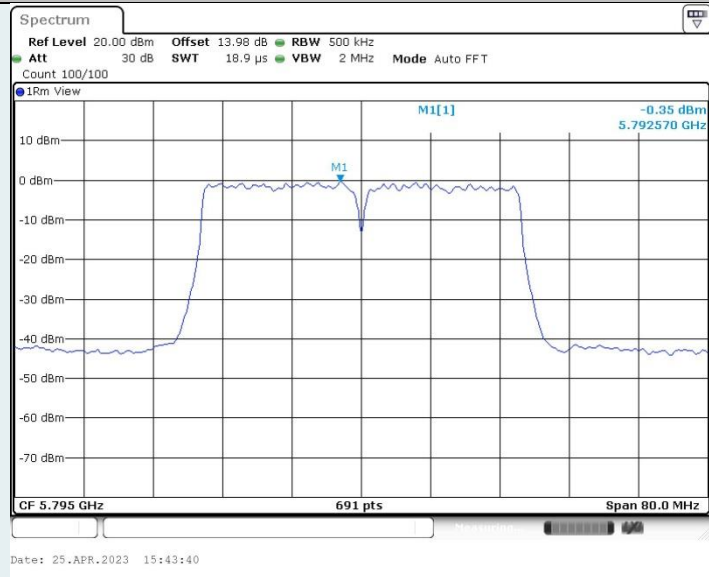

802.11ac VHT40 MIMO_Ant1_5795MHz