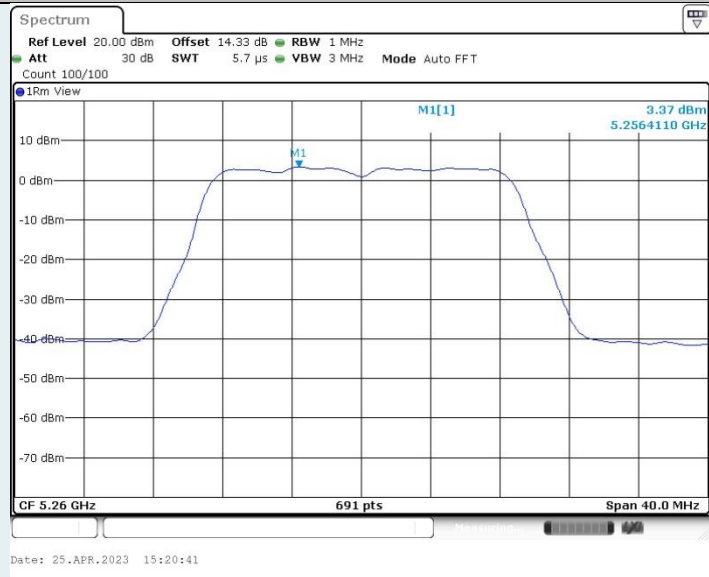

802.11ac VHT20 MIMO_Ant1_5260MHz

802.11ac VHT20 MIMO_Ant2_5260MHz

802.11ac VHT20 MIMO_Ant1_5280MHz

802.11ac VHT20 MIMO_Ant2_5280MHz

802.11ac VHT20 MIMO_Ant1_5320MHz

802.11ac VHT20 MIMO_Ant2_5320MHz

802.11ac VHT20 MIMO_Ant1_5500MHz