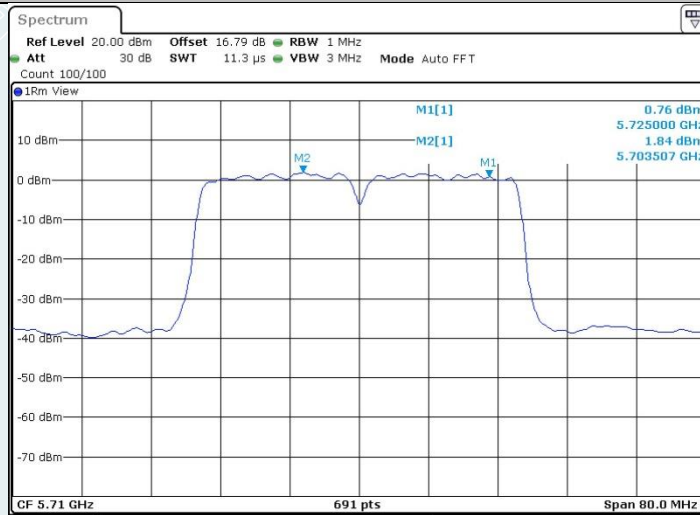

802.11n HT40 MIMO_Ant1_5755MHz

802.11n HT40 MIMO_Ant2_5755MHz

802.11n HT40 MIMO_Ant1_5710MHz_UNII-2C

Date: 13.MAY.2023 15:06:40

802.11n HT40 MIMO_Ant2_5710MHz_UNII-2C

Date: 13.MAY.2023 15:07:29

802.11n HT40 MIMO_Ant1_5710MHz_UNII-3