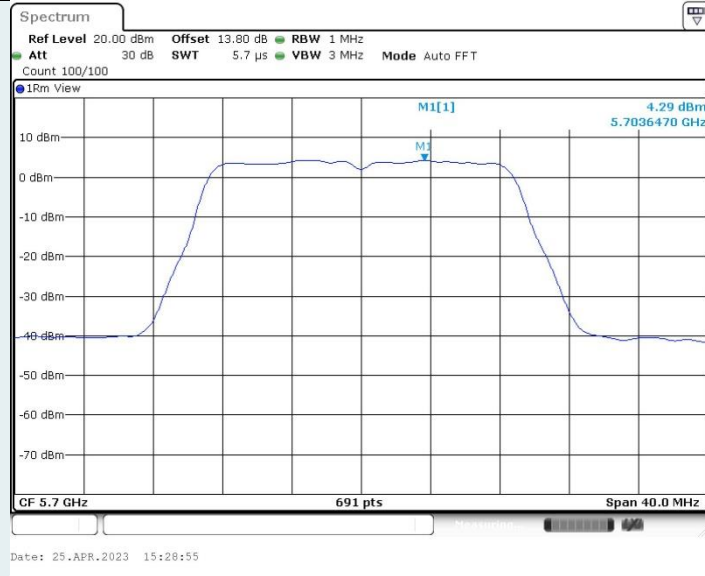

802.11ac VHT20 MIMO_Ant2_5500MHz

802.11ac VHT20 MIMO_Ant1_5580MHz

802.11ac VHT20 MIMO_Ant2_5580MHz

802.11ac VHT20 MIMO_Ant1_5700MHz

802.11ac VHT20 MIMO_Ant2_5700MHz

802.11ac VHT20 MIMO_Ant1_5745MHz

Date: 25.APR.2023 15:30:03