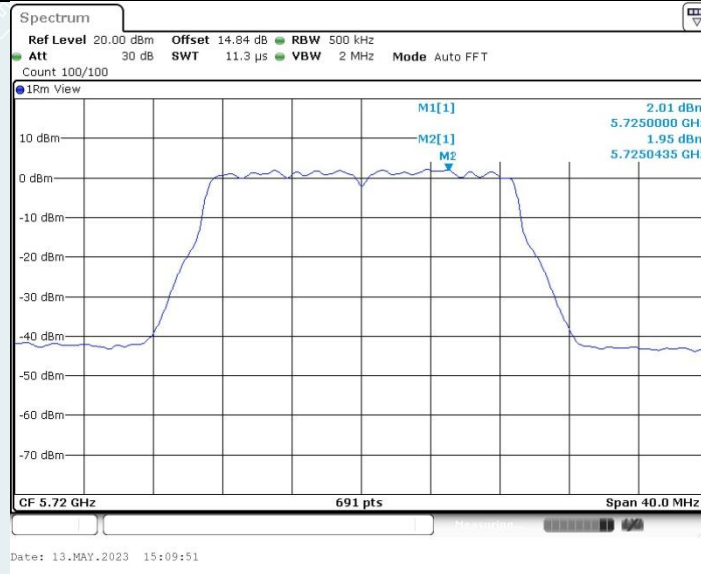

802.11ac VHT20 MIMO_Ant2_5720MHz_UNII-3