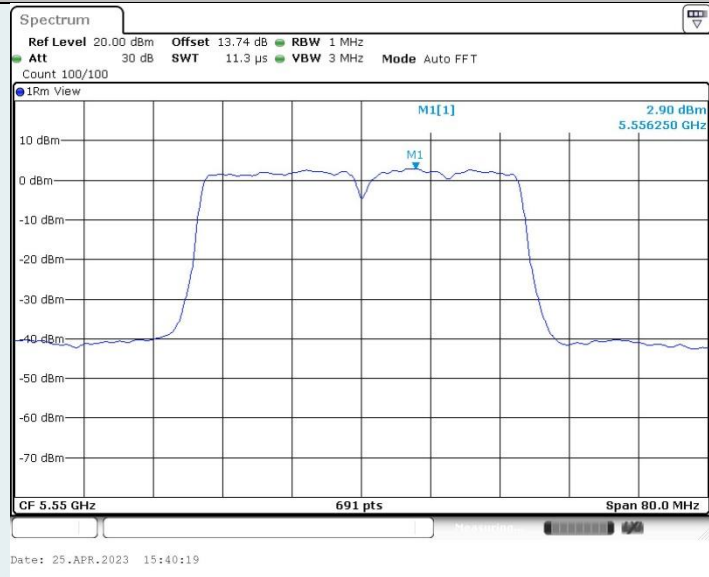

802.11ac VHT40 MIMO_Ant1_5550MHz