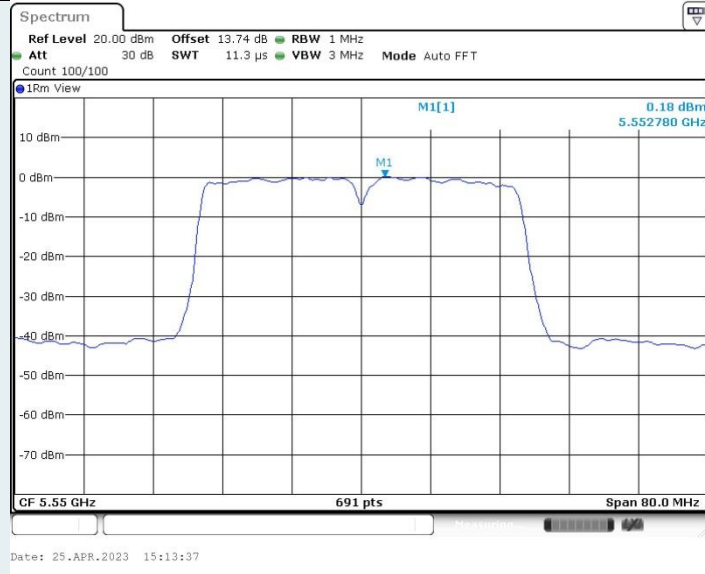

802.11n HT40 MIMO_Ant1_5550MHz