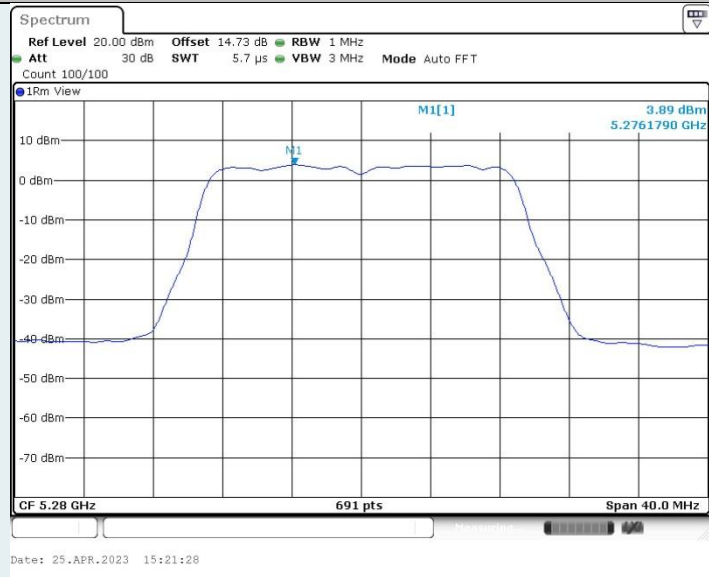

802.11ac VHT20 MIMO_Ant1_5260MHz

802.11ac VHT20 MIMO_Ant2_5260MHz

802.11ac VHT20 MIMO_Ant1_5280MHz

802.11ac VHT20 MIMO_Ant2_5280MHz

802.11ac VHT20 MIMO_Ant1_5320MHz

802.11ac VHT20 MIMO_Ant2_5320MHz

802.11ac VHT20 MIMO_Ant1_5500MHz