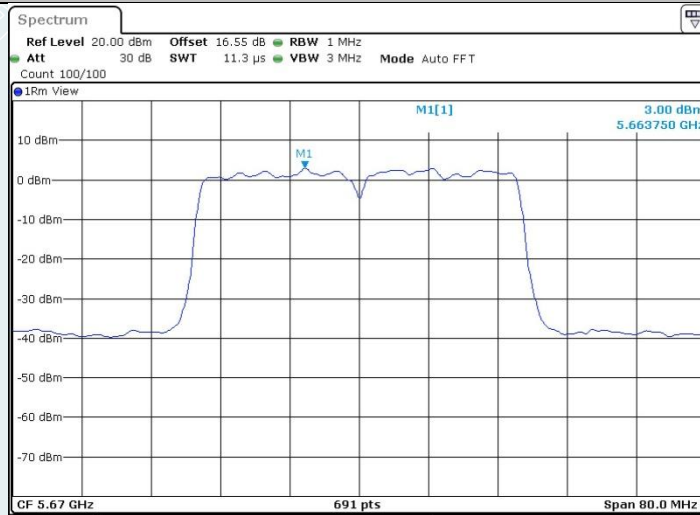

802.11n HT40 MIMO_Ant2_5510MHz

802.11n HT40 MIMO_Ant1_5550MHz

802.11n HT40 MIMO_Ant2_5550MHz

802.11n HT40 MIMO_Ant1_5670MHz

Date: 25.APR.2023 15:14:45

802.11n HT40 MIMO_Ant2_5670MHz

Date: 25.APR.2023 15:14:58