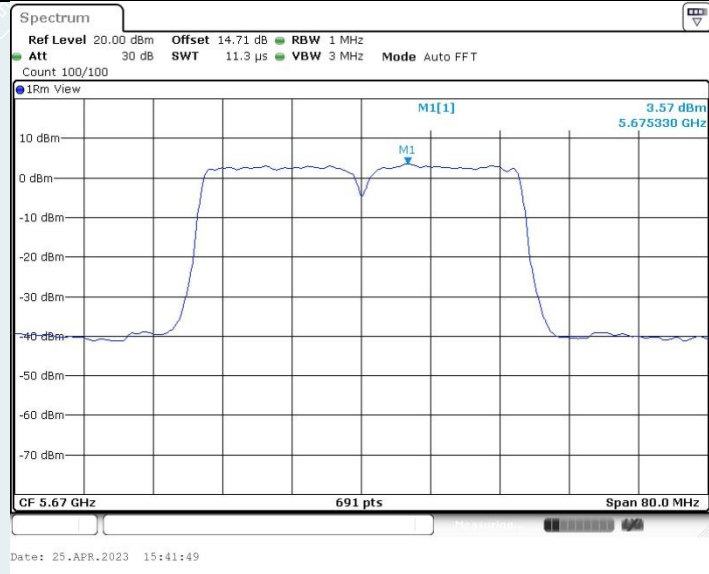

802.11ac VHT40 MIMO_Ant1_5550MHz

802.11ac VHT40 MIMO_Ant2_5550MHz

802.11ac VHT40 MIMO_Ant1_5670MHz

802.11ac VHT40 MIMO_Ant2_5670MHz

802.11ac VHT40 MIMO_Ant1_5755MHz

Date: 25.APR.2023 15:42:39

802.11ac VHT40 MIMO_Ant2_5755MHz