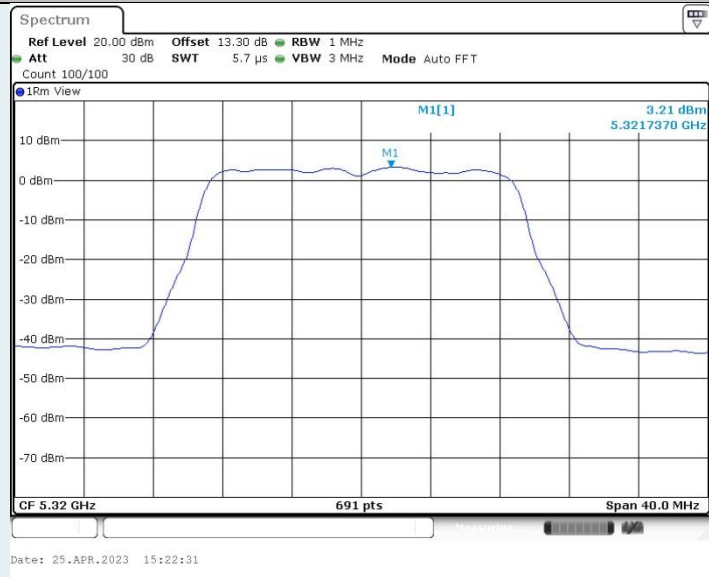

802.11ac VHT20 MIMO_Ant1_5260MHz

802.11ac VHT20 MIMO_Ant2_5260MHz

802.11ac VHT20 MIMO_Ant1_5280MHz

802.11ac VHT20 MIMO_Ant2_5280MHz

802.11ac VHT20 MIMO_Ant1_5320MHz

802.11ac VHT20 MIMO_Ant2_5320MHz

802.11ac VHT20 MIMO_Ant1_5500MHz