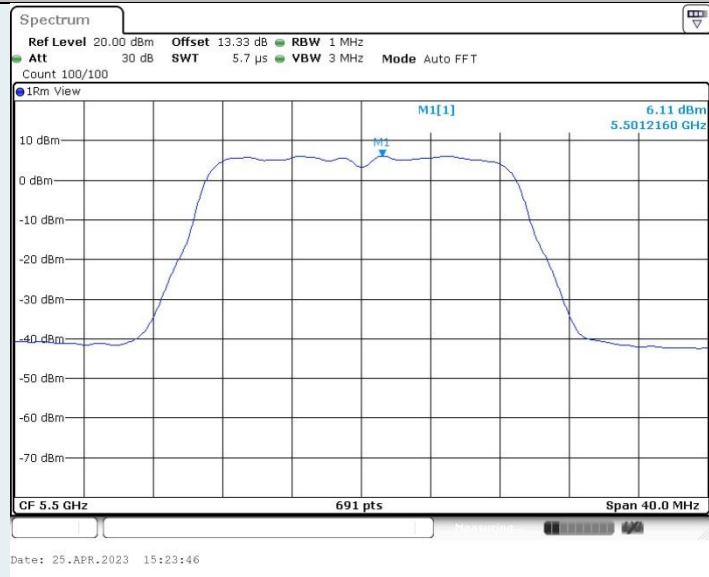

802.11ac VHT20 MIMO_Ant1_5260MHz

802.11ac VHT20 MIMO_Ant2_5260MHz

802.11ac VHT20 MIMO_Ant1_5280MHz

802.11ac VHT20 MIMO_Ant2_5280MHz

802.11ac VHT20 MIMO_Ant1_5320MHz

802.11ac VHT20 MIMO_Ant2_5320MHz

802.11ac VHT20 MIMO_Ant1_5500MHz