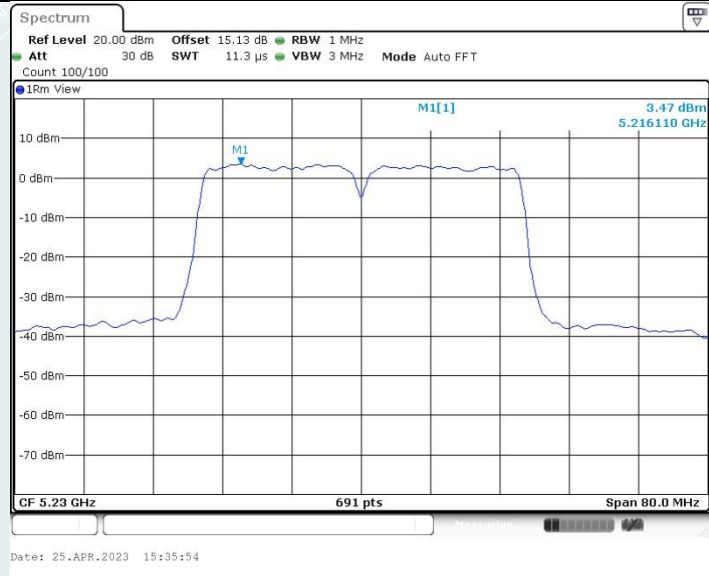

802.11ac VHT40 MIMO_Ant2_5230MHz