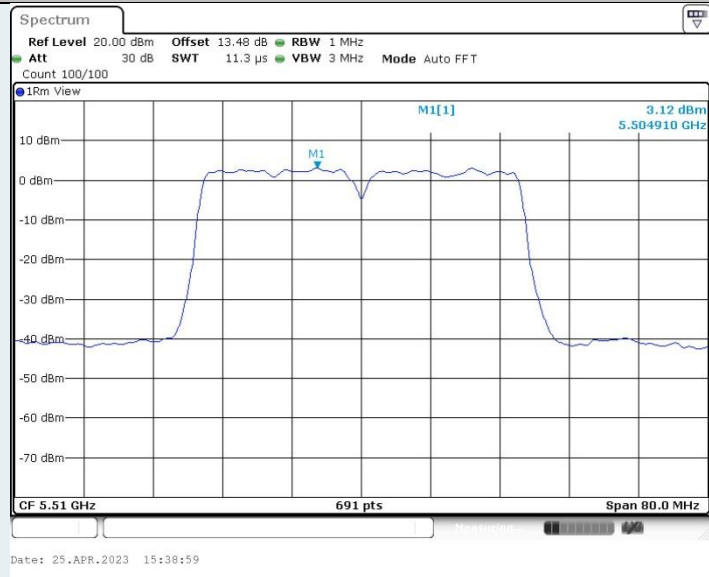

802.11ac VHT40 MIMO_Ant2_5230MHz

802.11ac VHT40 MIMO_Ant1_5270MHz

802.11ac VHT40 MIMO_Ant2_5270MHz

802.11ac VHT40 MIMO_Ant1_5310MHz

802.11ac VHT40 MIMO_Ant2_5310MHz

802.11ac VHT40 MIMO_Ant1_5510MHz

802.11ac VHT40 MIMO_Ant2_5510MHz