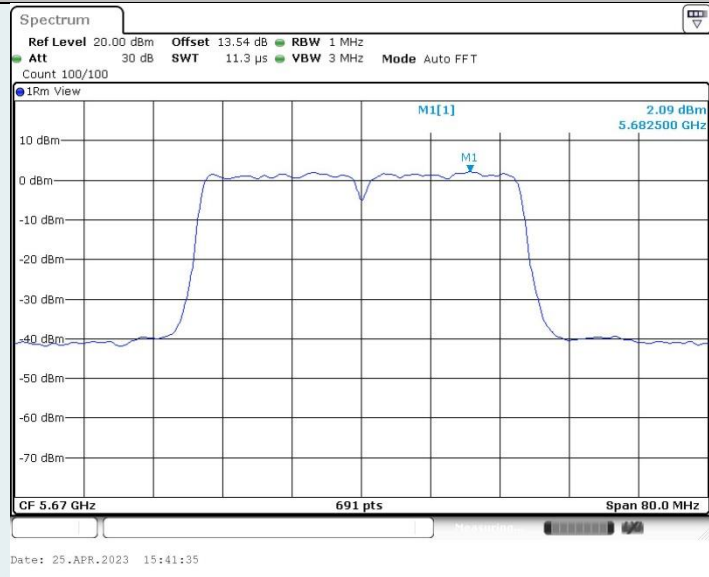

802.11ac VHT40 MIMO_Ant1_5670MHz