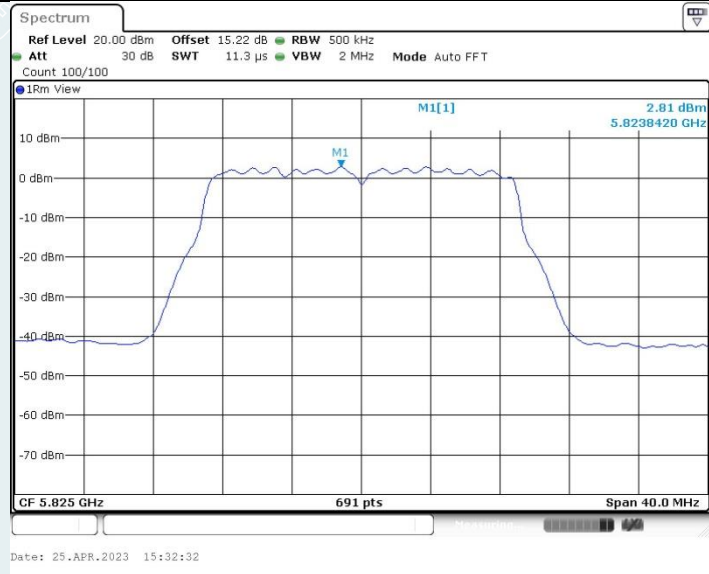

802.11ac VHT20 MIMO_Ant2_5745MHz

Date: 25.APR.2023 15:30:16

802.11ac VHT20 MIMO_Ant1_5785MHz

802.11ac VHT20 MIMO_Ant2_5785MHz

802.11ac VHT20 MIMO_Ant1_5825MHz

802.11ac VHT20 MIMO_Ant2_5825MHz

802.11ac VHT20 MIMO_Ant1_5720MHz_UNII-2C