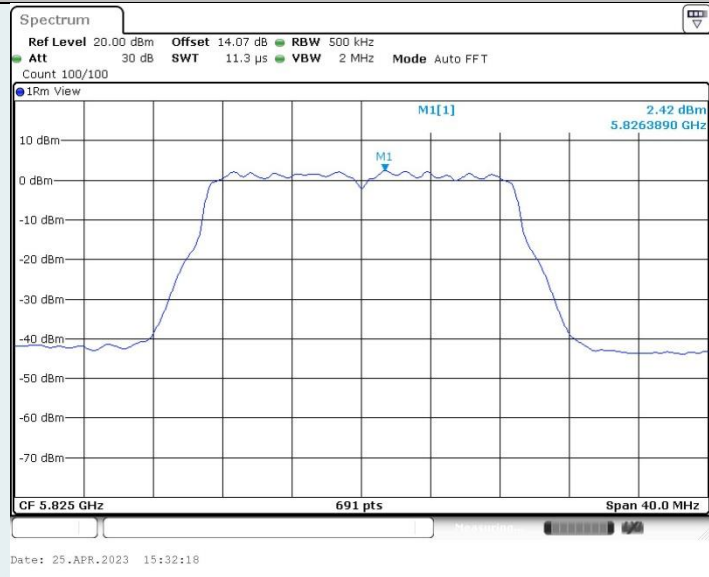

802.11ac VHT20 MIMO_Ant2_5745MHz

Date: 25.APR.2023 15:30:16

802.11ac VHT20 MIMO_Ant1_5785MHz

802.11ac VHT20 MIMO_Ant2_5785MHz

802.11ac VHT20 MIMO_Ant1_5825MHz

802.11ac VHT20 MIMO_Ant2_5825MHz

802.11ac VHT20 MIMO_Ant1_5720MHz_UNII-2C