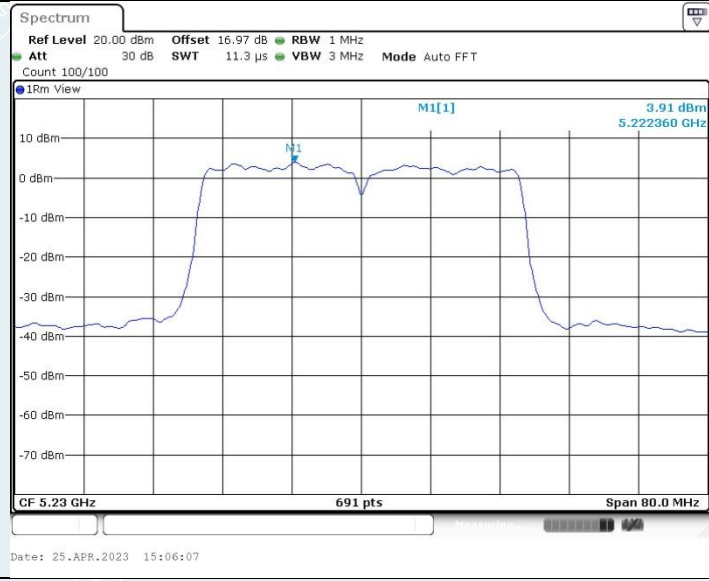

802.11n HT40 MIMO_Ant1_5230MHz

802.11n HT40 MIMO_Ant2_5230MHz

802.11n HT40 MIMO_Ant1_5270MHz

802.11n HT40 MIMO_Ant2_5270MHz

802.11n HT40 MIMO_Ant1_5310MHz

802.11n HT40 MIMO_Ant2_5310MHz

802.11n HT40 MIMO_Ant1_5510MHz