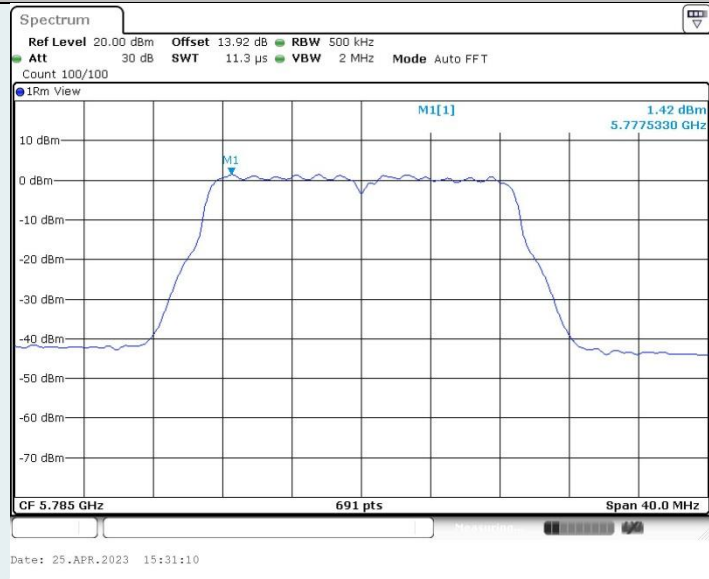

802.11ac VHT20 MIMO_Ant1_5785MHz