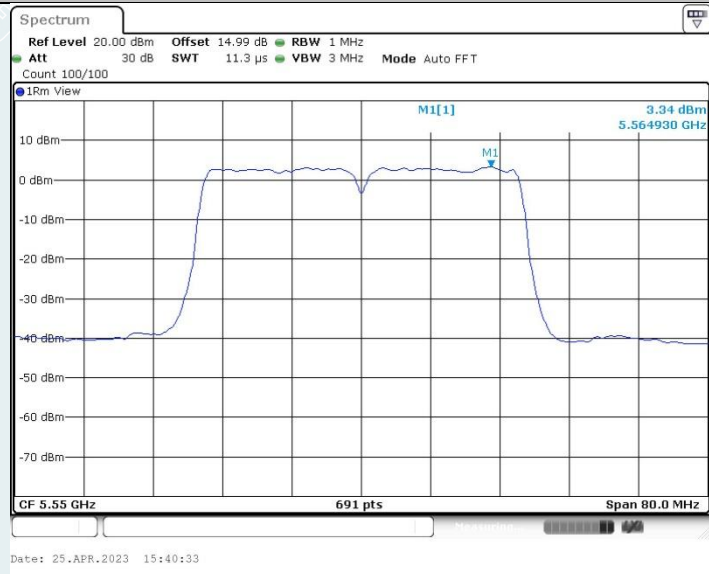

802.11ac VHT40 MIMO_Ant2_5550MHz