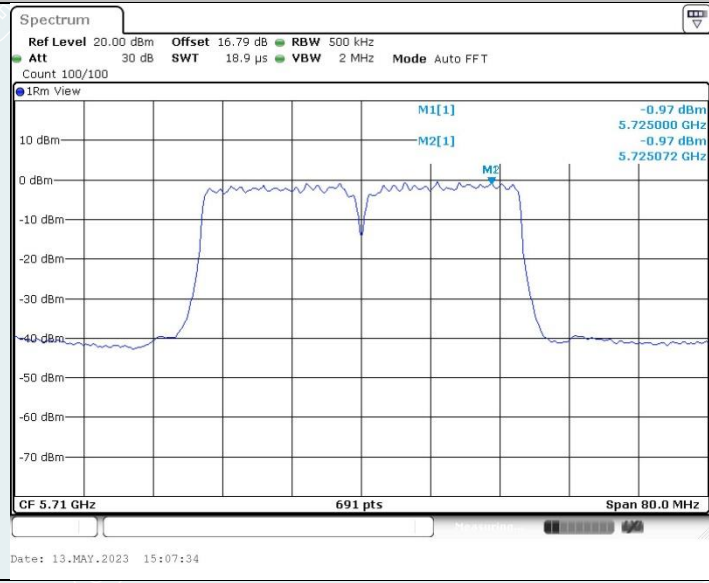

802.11n HT40 MIMO_Ant2_5710MHz_UNII-3