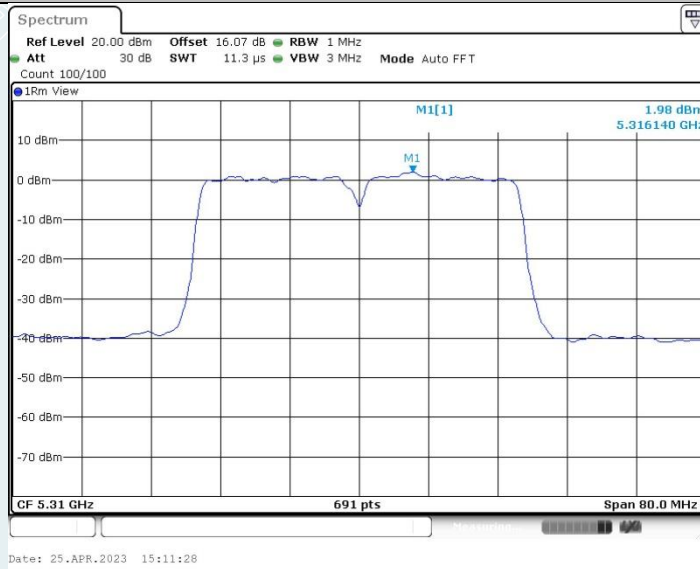

802.11n HT40 MIMO_Ant1_5230MHz

802.11n HT40 MIMO_Ant2_5230MHz

802.11n HT40 MIMO_Ant1_5270MHz

802.11n HT40 MIMO_Ant2_5270MHz

802.11n HT40 MIMO_Ant1_5310MHz

802.11n HT40 MIMO_Ant2_5310MHz

802.11n HT40 MIMO_Ant1_5510MHz