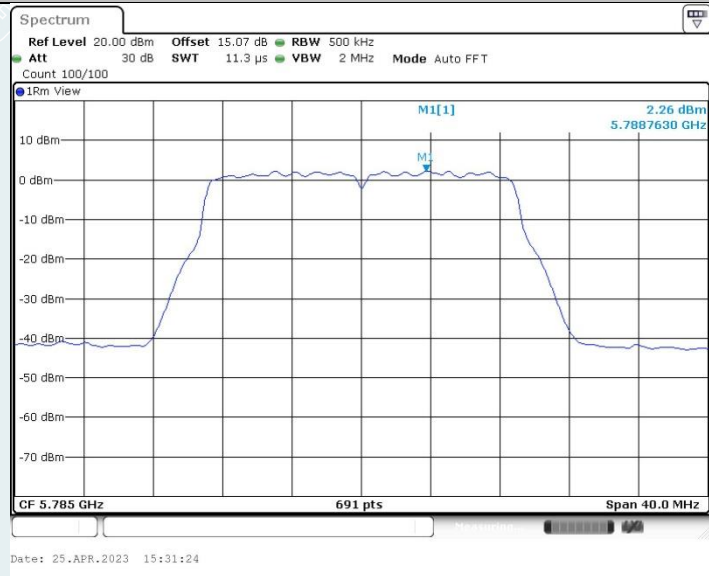

802.11ac VHT20 MIMO_Ant2_5745MHz

Date: 25.APR.2023 15:30:16

802.11ac VHT20 MIMO_Ant1_5785MHz

802.11ac VHT20 MIMO_Ant2_5785MHz

802.11ac VHT20 MIMO_Ant1_5825MHz

802.11ac VHT20 MIMO_Ant2_5825MHz

802.11ac VHT20 MIMO_Ant1_5720MHz_UNII-2C