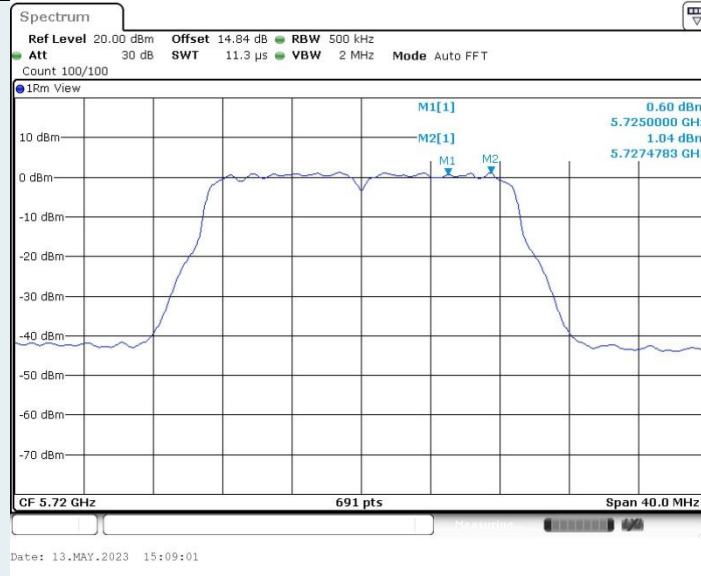

802.11ac VHT20 MIMO_Ant1_5720MHz_UNII-3