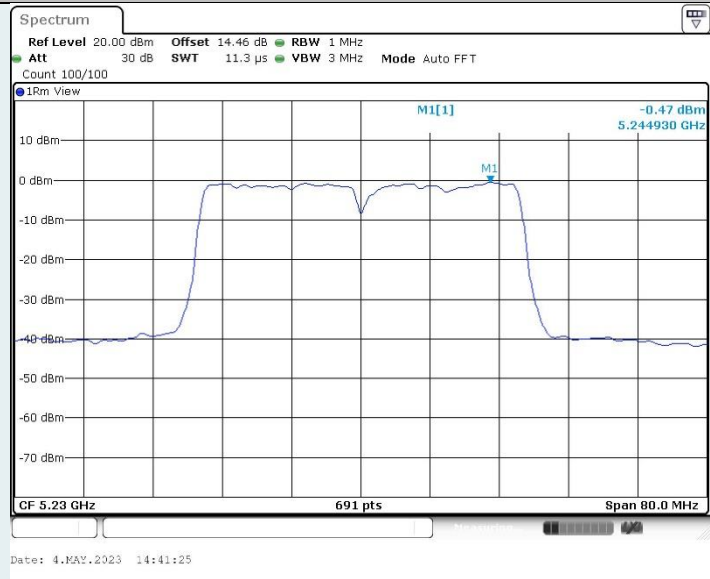

802.11n HT40 MIMO_Ant1_5230MHz