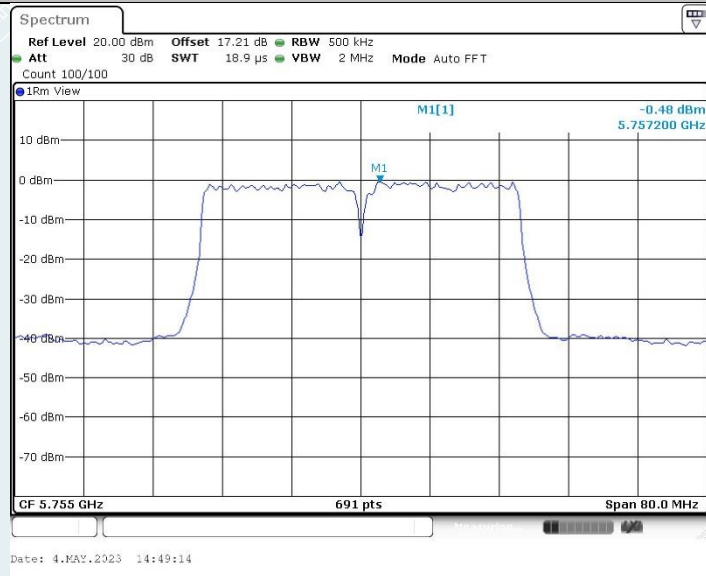

802.11n HT40 MIMO_Ant1_5550MHz

802.11n HT40 MIMO_Ant2_5550MHz

802.11n HT40 MIMO_Ant1_5755MHz

802.11n HT40 MIMO_Ant2_5755MHz

802.11n HT40 MIMO_Ant1_5710MHz_UNII-2C

802.11n HT40 MIMO_Ant2_5710MHz_UNII-2C

802.11n HT40 MIMO_Ant1_5710MHz_UNII-3