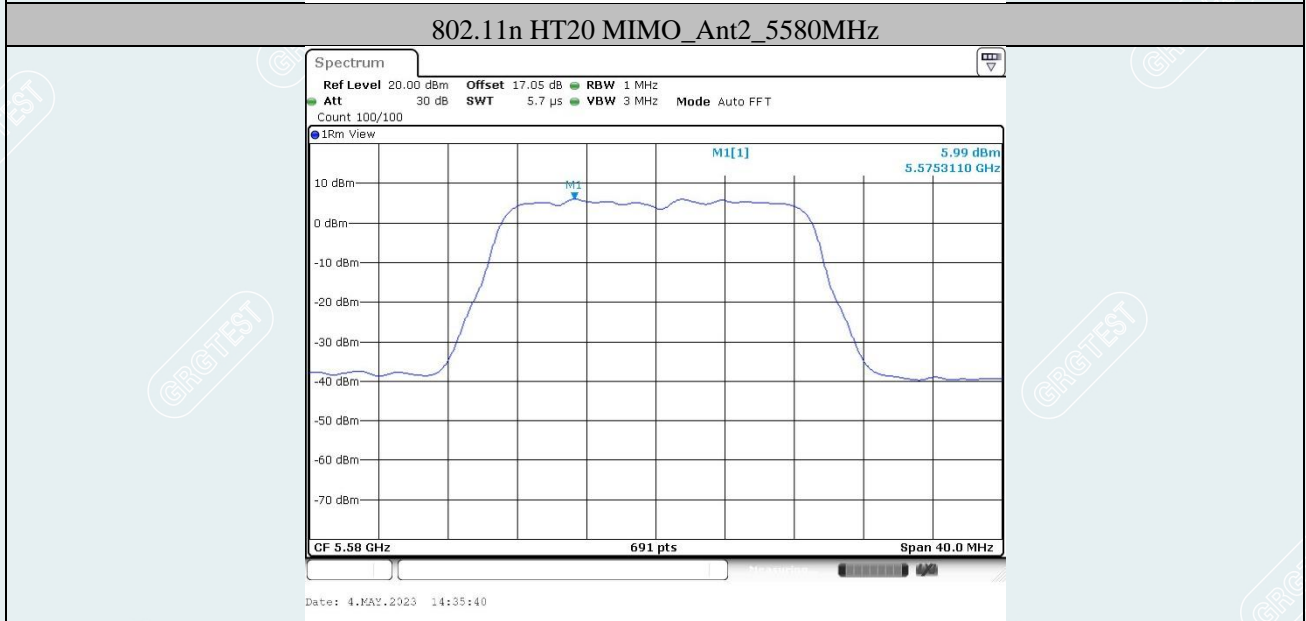

802.11a-CDD_Ant1_5720MHz

802.11n HT20 MIMO_Ant1_5260MHz

802.11n HT20 MIMO_Ant2_5260MHz

802.11n HT20 MIMO_Ant1_5825MHz

802.11n HT20 MIMO_Ant2_5825MHz

802.11n HT20 MIMO_Ant1_5720MHz_UNII-2C

Date: 13.MAY.2023 13:43:56