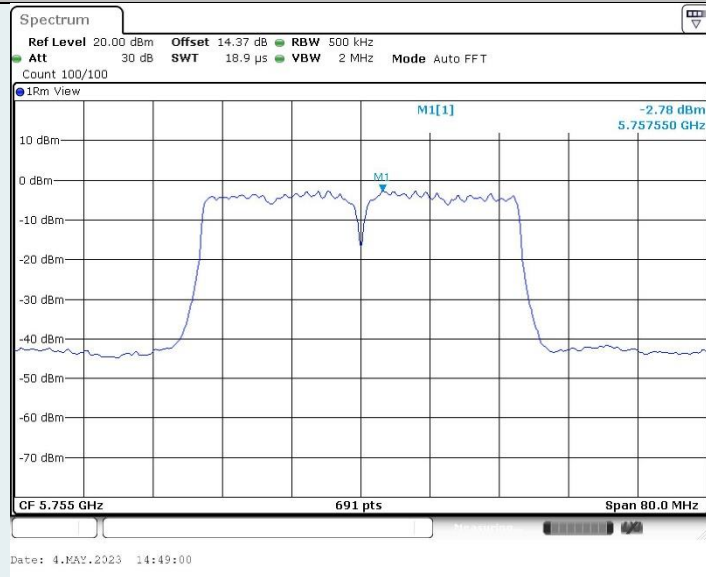

802.11n HT40 MIMO_Ant1_5550MHz

802.11n HT40 MIMO_Ant2_5550MHz

802.11n HT40 MIMO_Ant1_5755MHz

802.11n HT40 MIMO_Ant2_5755MHz

802.11n HT40 MIMO_Ant1_5710MHz_UNII-2C

802.11n HT40 MIMO_Ant2_5710MHz_UNII-2C

802.11n HT40 MIMO_Ant1_5710MHz_UNII-3