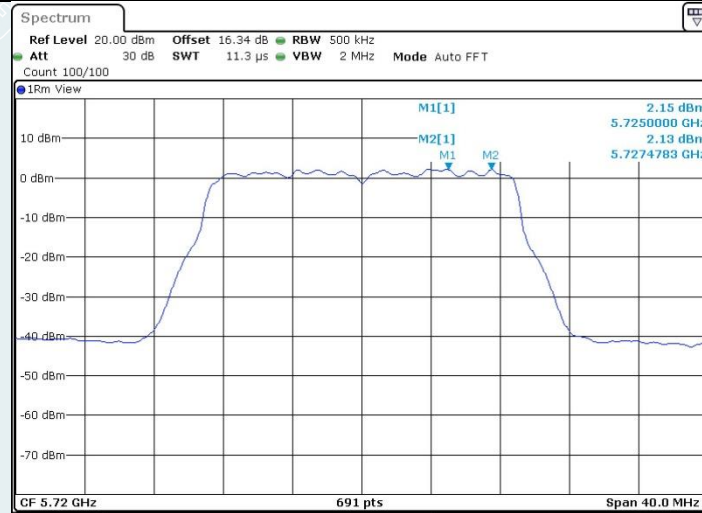

802.11n HT20 MIMO_Ant2_5720MHz_UNII-2C

Date: 13.MAY.2023 13:44:45

802.11n HT20 MIMO_Ant1_5720MHz_UNII-3

Date: 13.MAY.2023 13:44:02

802.11n HT20 MIMO_Ant2_5720MHz_UNII-3

Date: 13.MAY.2023 13:44:50

802.11n HT40 MIMO_Ant1_5190MHz