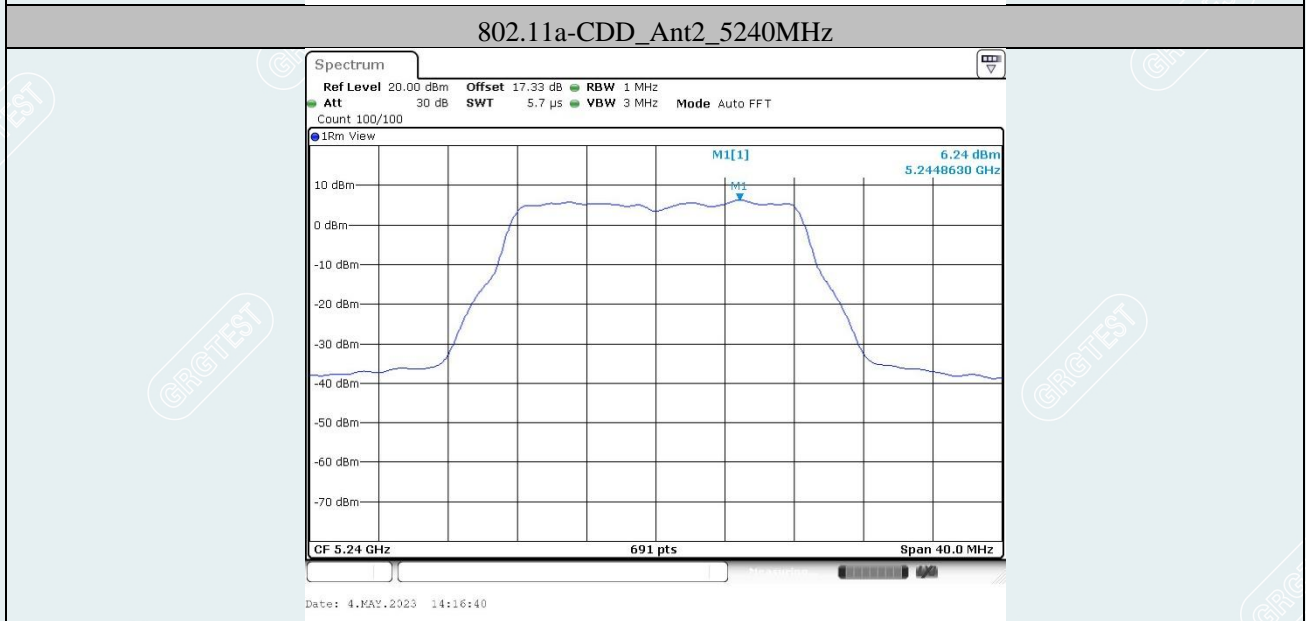

CDD Mode

802.11a-CDD_Ant1_5260MHz

802.11a-CDD_Ant2_5260MHz

802.11a-CDD_Ant1_5280MHz

802.11a-CDD_Ant2_5280MHz

802.11a-CDD_Ant1_5320MHz

802.11a-CDD_Ant2_5320MHz

802.11a-CDD_Ant1_5500MHz