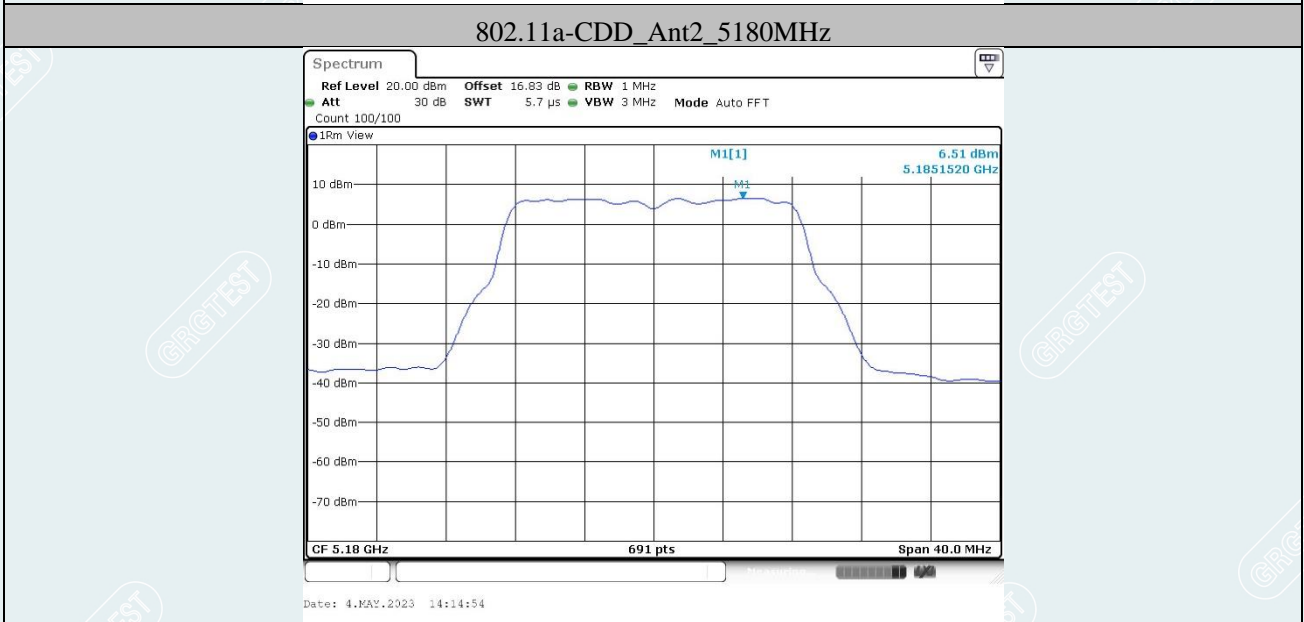

CDD Mode

802.11a-CDD_Ant1_5260MHz

802.11a-CDD_Ant2_5260MHz

802.11a-CDD_Ant1_5280MHz

802.11a-CDD_Ant2_5280MHz

802.11a-CDD_Ant1_5320MHz

802.11a-CDD_Ant2_5320MHz

802.11a-CDD_Ant1_5500MHz