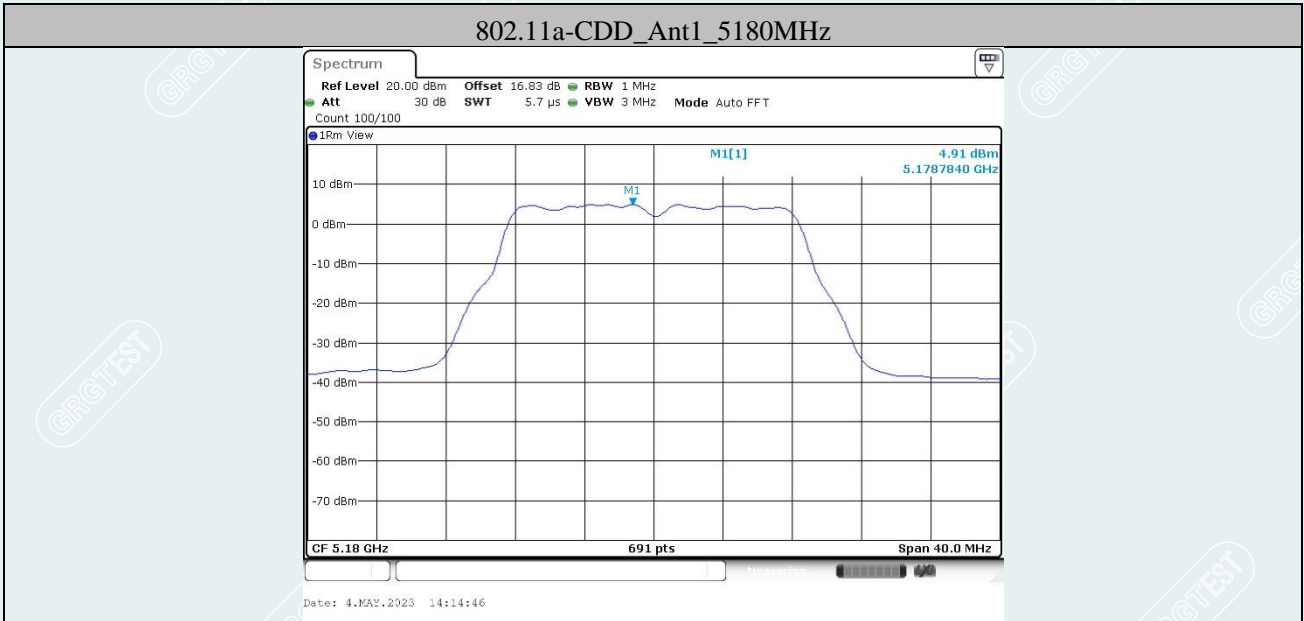

CDD Mode

802.11a-CDD_Ant1_5260MHz

802.11a-CDD_Ant2_5260MHz

802.11a-CDD_Ant1_5280MHz

802.11a-CDD_Ant2_5280MHz

802.11a-CDD_Ant1_5320MHz

802.11a-CDD_Ant2_5320MHz

802.11a-CDD_Ant1_5500MHz