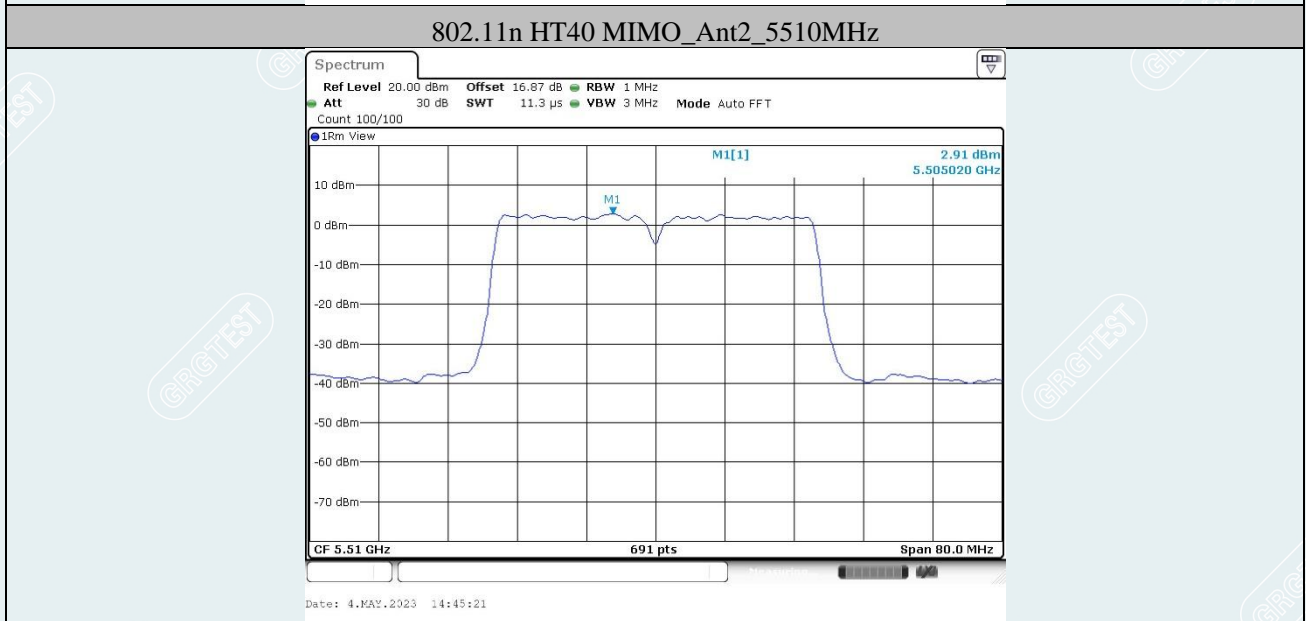

802.11n HT40 MIMO_Ant2_5190MHz

802.11n HT40 MIMO_Ant1_5230MHz

802.11n HT40 MIMO_Ant2_5230MHz

802.11n HT40 MIMO_Ant1_5270MHz

802.11n HT40 MIMO_Ant2_5270MHz

802.11n HT40 MIMO_Ant1_5310MHz

802.11n HT40 MIMO_Ant2_5310MHz