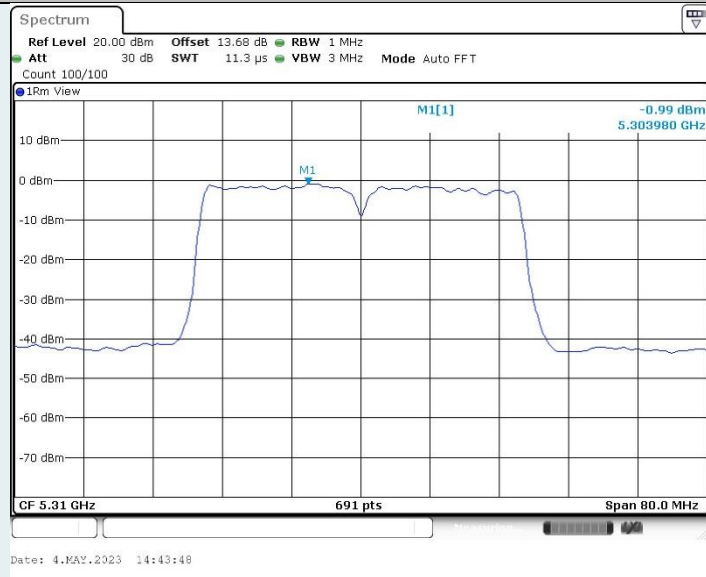

802.11n HT40 MIMO_Ant2_5190MHz

802.11n HT40 MIMO_Ant1_5230MHz

802.11n HT40 MIMO_Ant2_5230MHz

802.11n HT40 MIMO_Ant1_5270MHz

802.11n HT40 MIMO_Ant2_5270MHz

802.11n HT40 MIMO_Ant1_5310MHz

802.11n HT40 MIMO_Ant2_5310MHz