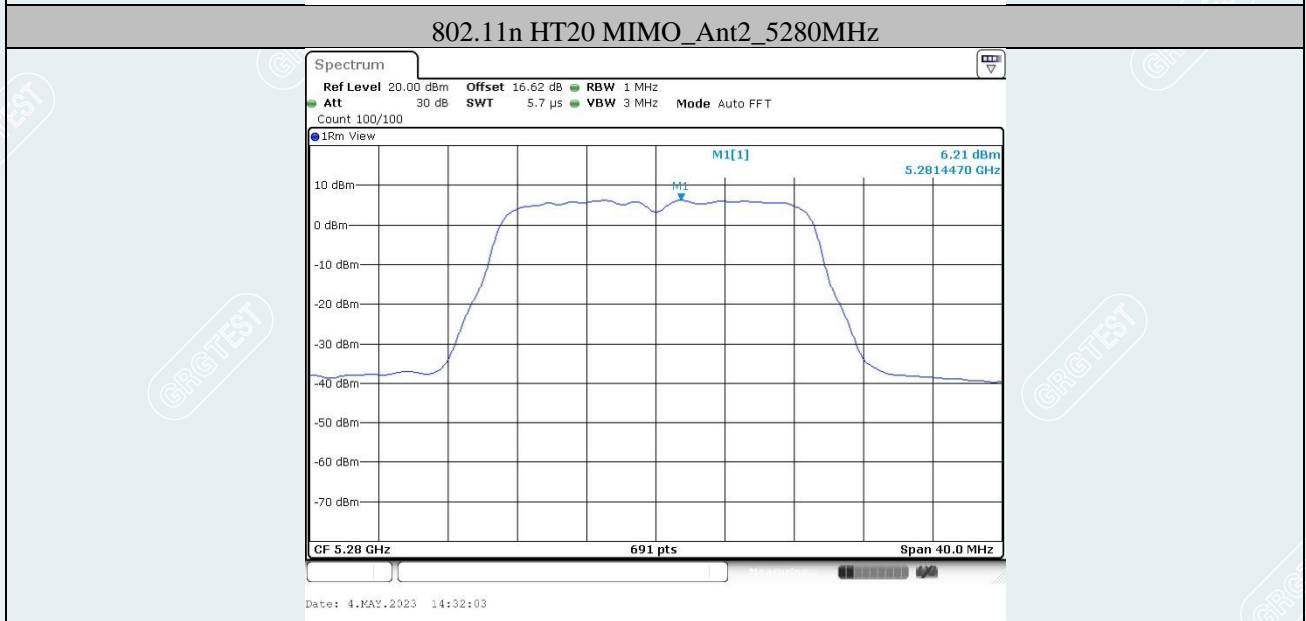

802.11a-CDD_Ant1_5720MHz

802.11n HT20 MIMO_Ant1_5260MHz

802.11n HT20 MIMO_Ant2_5260MHz

802.11n HT20 MIMO_Ant1_5825MHz

802.11n HT20 MIMO_Ant2_5825MHz

802.11n HT20 MIMO_Ant1_5720MHz_UNII-2C

Date: 13.MAY.2023 13:43:56