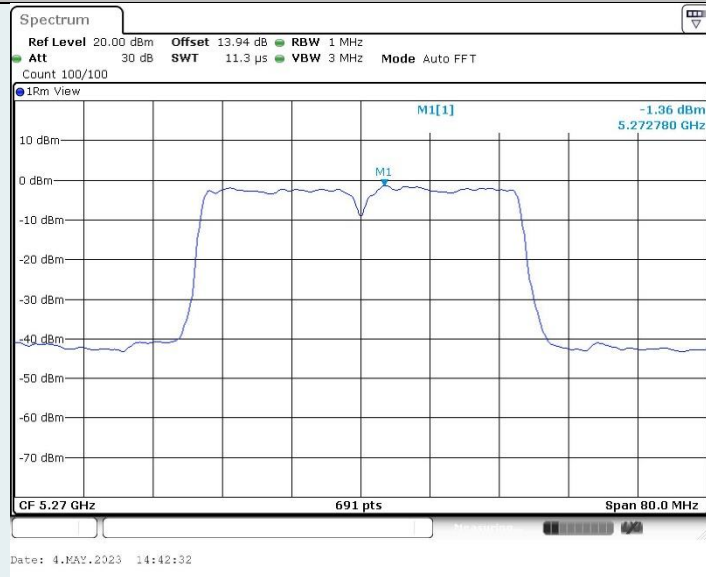

802.11n HT40 MIMO_Ant2_5190MHz

802.11n HT40 MIMO_Ant1_5230MHz

802.11n HT40 MIMO_Ant2_5230MHz

802.11n HT40 MIMO_Ant1_5270MHz

802.11n HT40 MIMO_Ant2_5270MHz

802.11n HT40 MIMO_Ant1_5310MHz

802.11n HT40 MIMO_Ant2_5310MHz