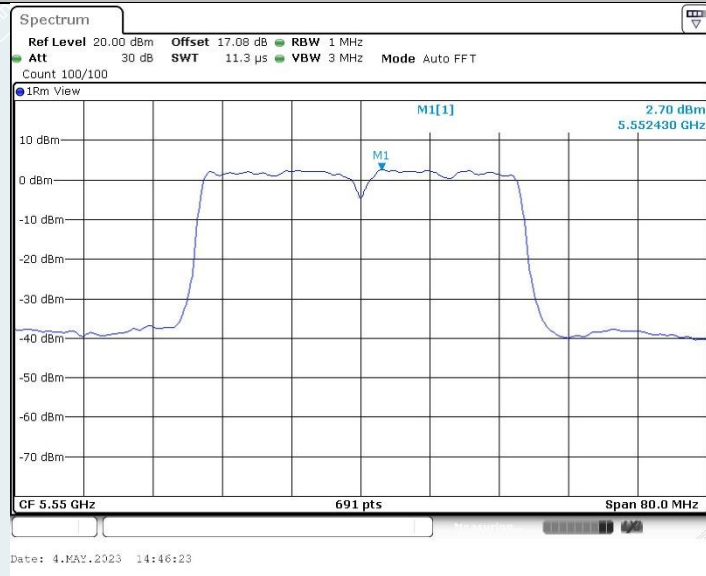

802.11n HT40 MIMO_Ant2_5550MHz