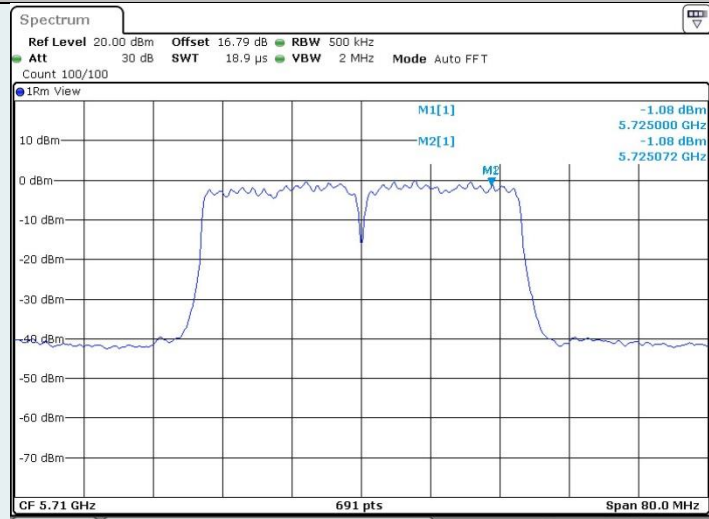

802.11n HT40 MIMO_Ant1_5550MHz

802.11n HT40 MIMO_Ant2_5550MHz

802.11n HT40 MIMO_Ant1_5755MHz

802.11n HT40 MIMO_Ant2_5755MHz

802.11n HT40 MIMO_Ant1_5710MHz_UNII-2C

802.11n HT40 MIMO_Ant2_5710MHz_UNII-2C

802.11n HT40 MIMO_Ant1_5710MHz_UNII-3