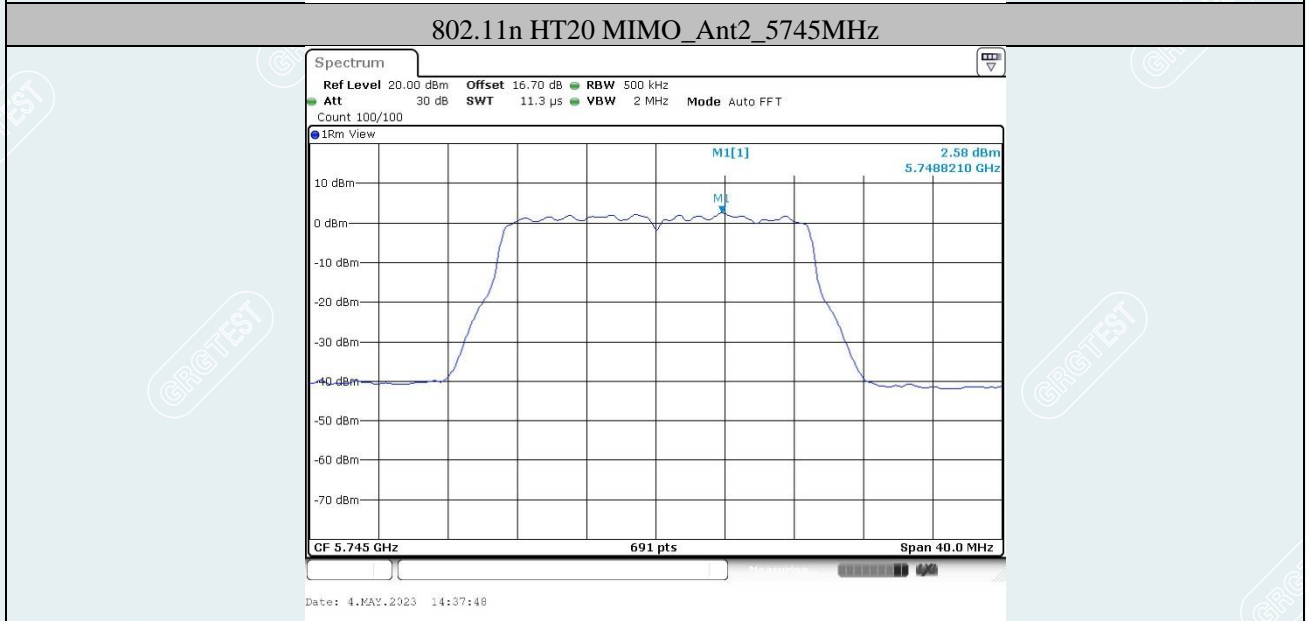

802.11a-CDD_Ant1_5720MHz

802.11n HT20 MIMO_Ant1_5260MHz

802.11n HT20 MIMO_Ant2_5260MHz

802.11n HT20 MIMO_Ant1_5825MHz

802.11n HT20 MIMO_Ant2_5825MHz

802.11n HT20 MIMO_Ant1_5720MHz_UNII-2C

Date: 13.MAY.2023 13:43:56