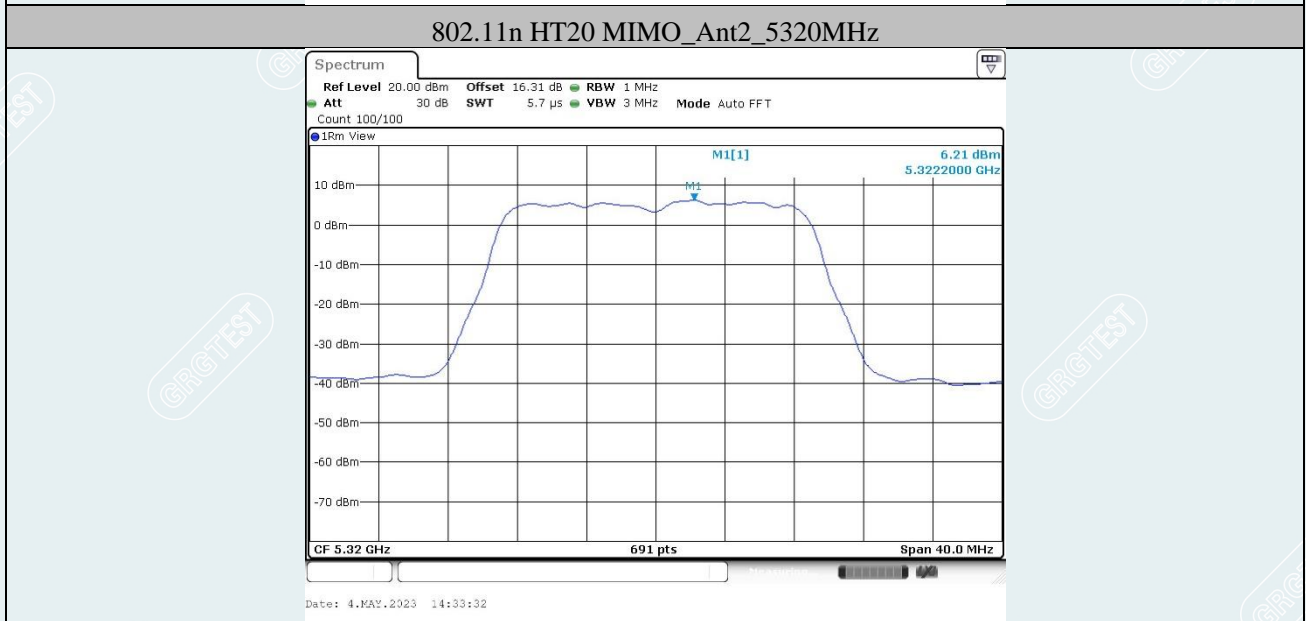

802.11a-CDD_Ant1_5720MHz

802.11n HT20 MIMO_Ant1_5260MHz

802.11n HT20 MIMO_Ant2_5260MHz

802.11n HT20 MIMO_Ant1_5825MHz

802.11n HT20 MIMO_Ant2_5825MHz

802.11n HT20 MIMO_Ant1_5720MHz_UNII-2C

Date: 13.MAY.2023 13:43:56