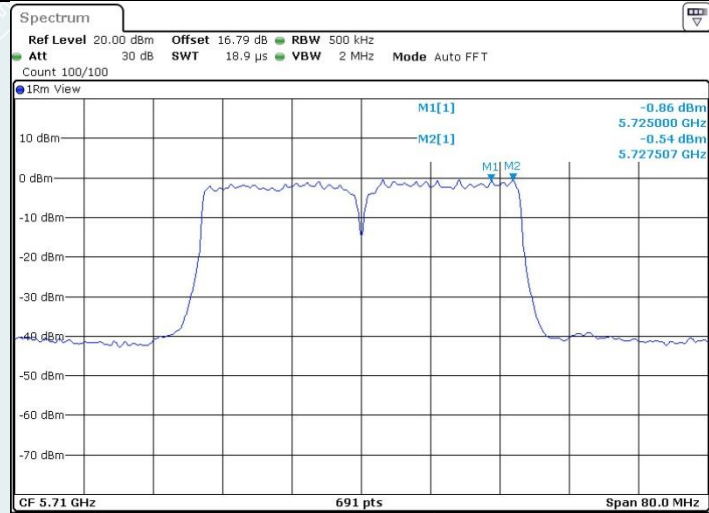

802.11n HT40 MIMO_Ant2_5710MHz_UNII-3

Date: 13.MAY.2023 13:51:36