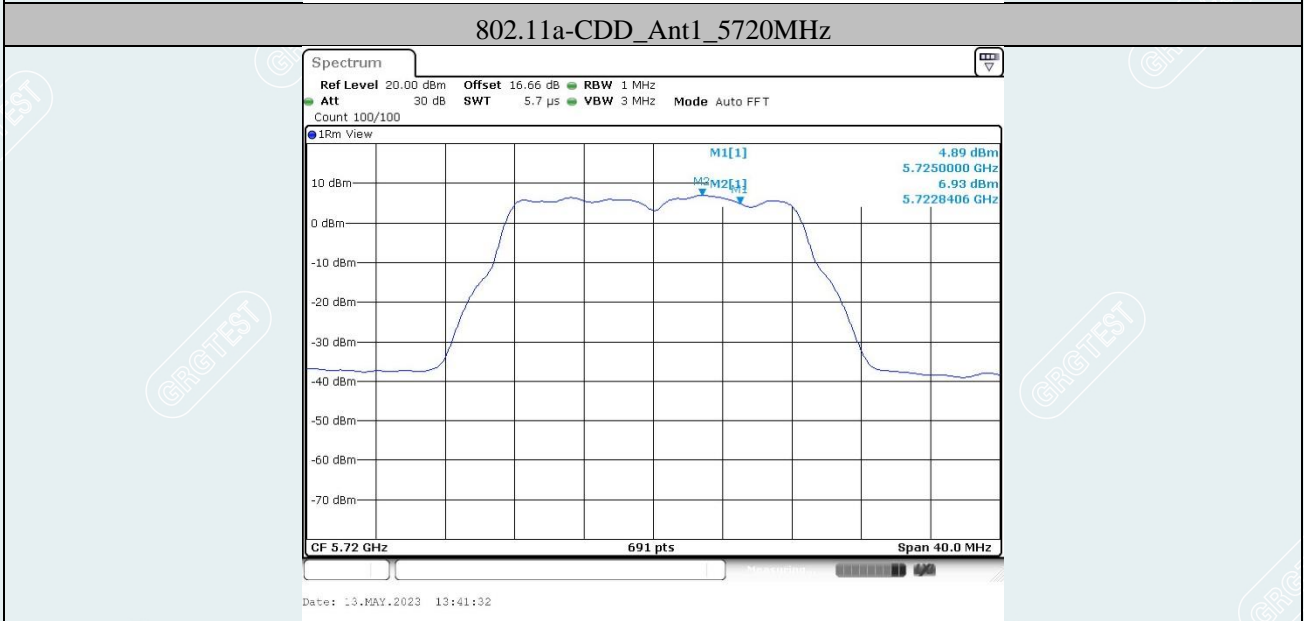

802.11a-CDD_Ant2_5500MHz

802.11a-CDD_Ant1_5700MHz

Date: 4.MAY.2023 14:22:50

802.11a-CDD_Ant2_5700MHz

Date: 4.MAY.2023 14:23:04

802.11a-CDD_Ant1_5785MHz

802.11a-CDD_Ant2_5785MHz

802.11a-CDD_Ant2_5720MHz