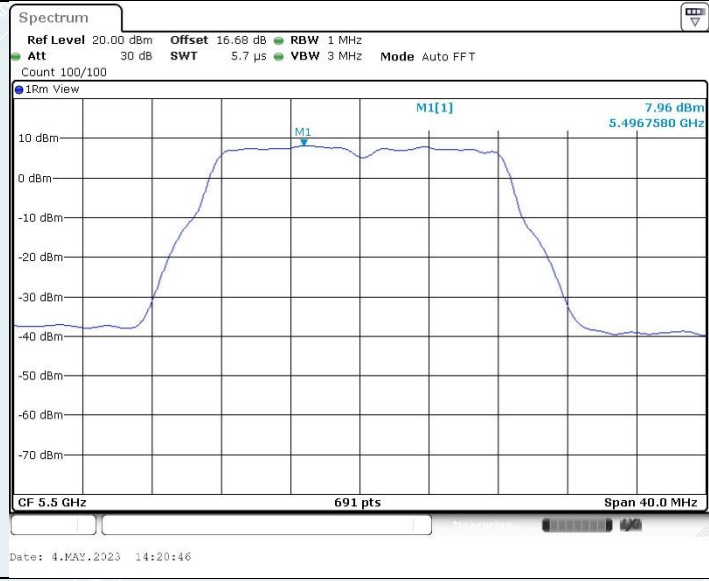

802.11a-CDD_Ant2_5500MHz