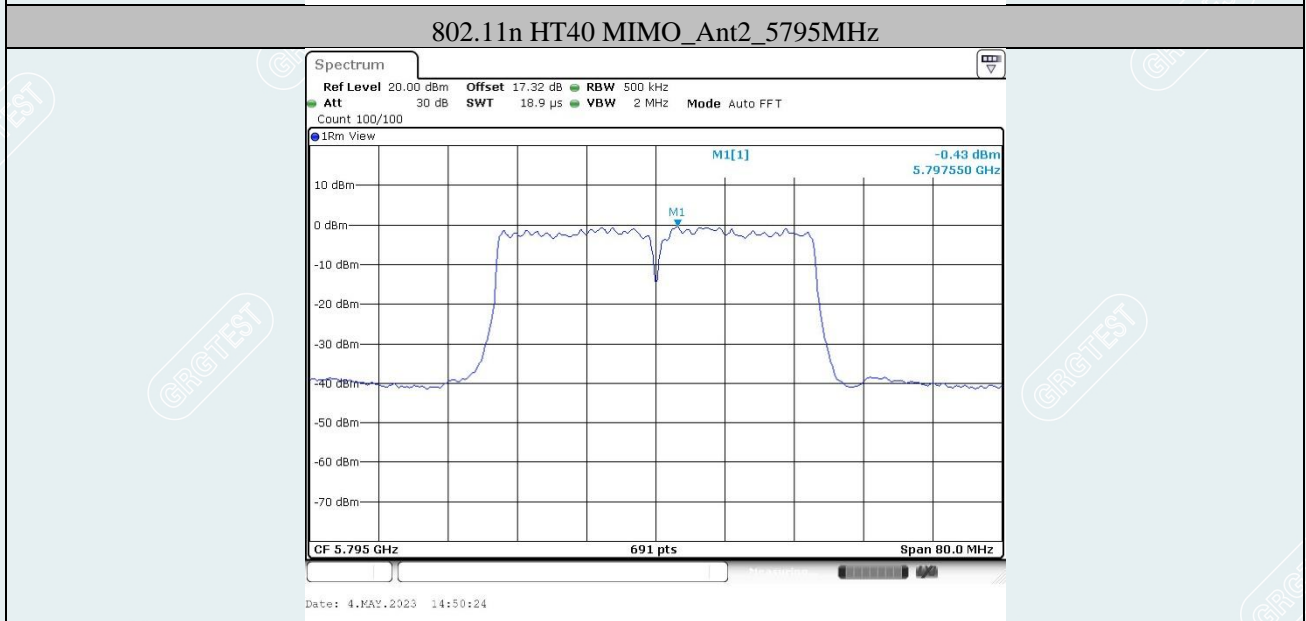

802.11n HT40 MIMO_Ant1_5550MHz

802.11n HT40 MIMO_Ant2_5550MHz

802.11n HT40 MIMO_Ant1_5755MHz

802.11n HT40 MIMO_Ant2_5755MHz

802.11n HT40 MIMO_Ant1_5710MHz_UNII-2C

802.11n HT40 MIMO_Ant2_5710MHz_UNII-2C

802.11n HT40 MIMO_Ant1_5710MHz_UNII-3