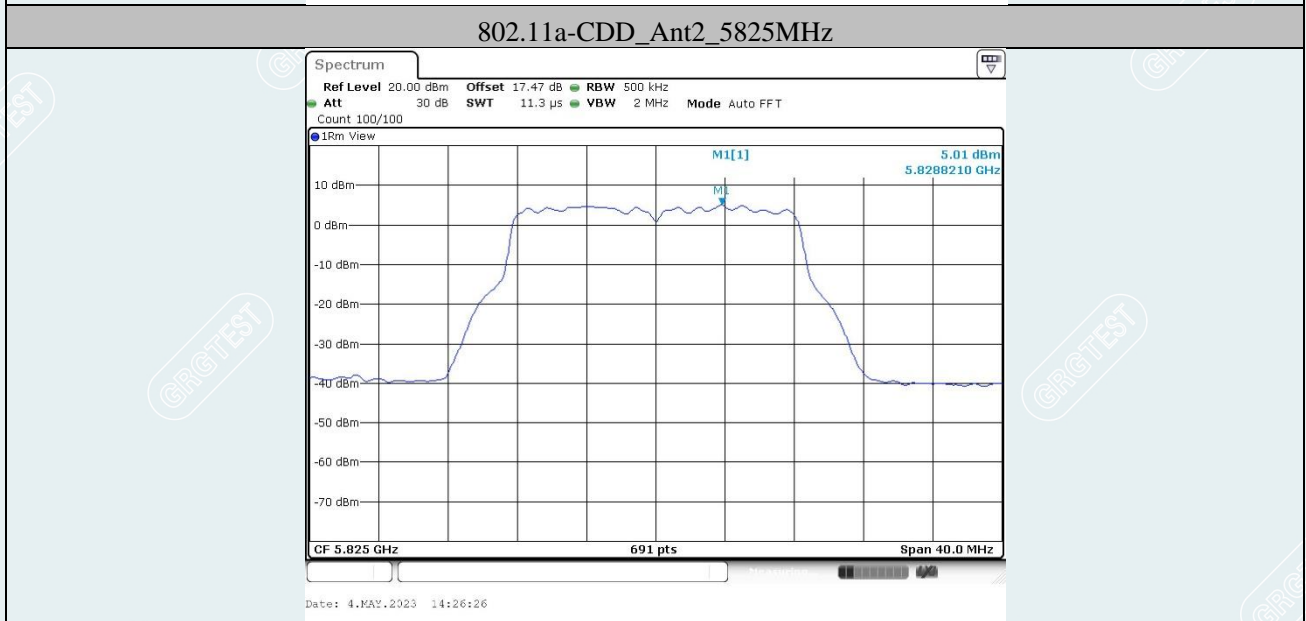

802.11a-CDD_Ant2_5500MHz

802.11a-CDD_Ant1_5700MHz

Date: 4.MAY.2023 14:22:50

802.11a-CDD_Ant2_5700MHz

Date: 4.MAY.2023 14:23:04

802.11a-CDD_Ant1_5785MHz

802.11a-CDD_Ant2_5785MHz

802.11a-CDD_Ant2_5720MHz

802.11a-CDD_Ant1_5720MHz

802.11n HT20 MIMO_Ant1_5260MHz

802.11n HT20 MIMO_Ant2_5260MHz

802.11n HT20 MIMO_Ant1_5825MHz

802.11n HT20 MIMO_Ant2_5825MHz

802.11n HT20 MIMO_Ant1_5720MHz_UNII-2C

Date: 13.MAY.2023 13:43:56