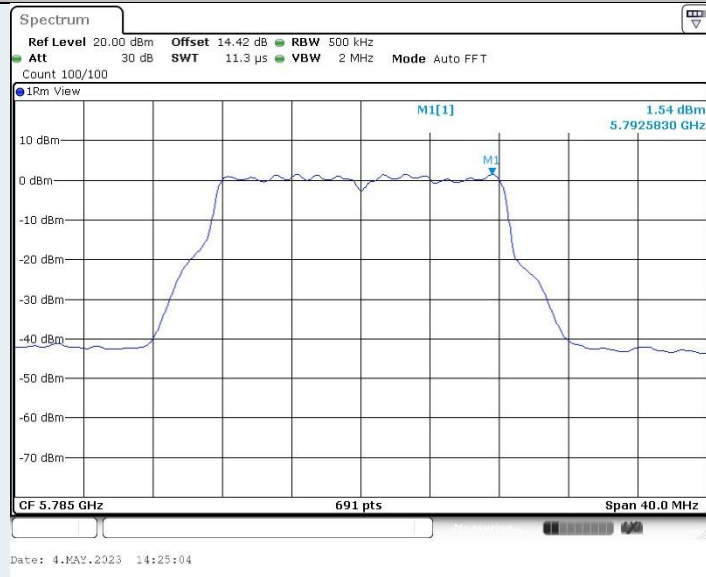

802.11a-CDD_Ant2_5500MHz

802.11a-CDD_Ant1_5700MHz

Date: 4.MAY.2023 14:22:50

802.11a-CDD_Ant2_5700MHz

Date: 4.MAY.2023 14:23:04

802.11a-CDD_Ant1_5785MHz

802.11a-CDD_Ant2_5785MHz

802.11a-CDD_Ant2_5720MHz