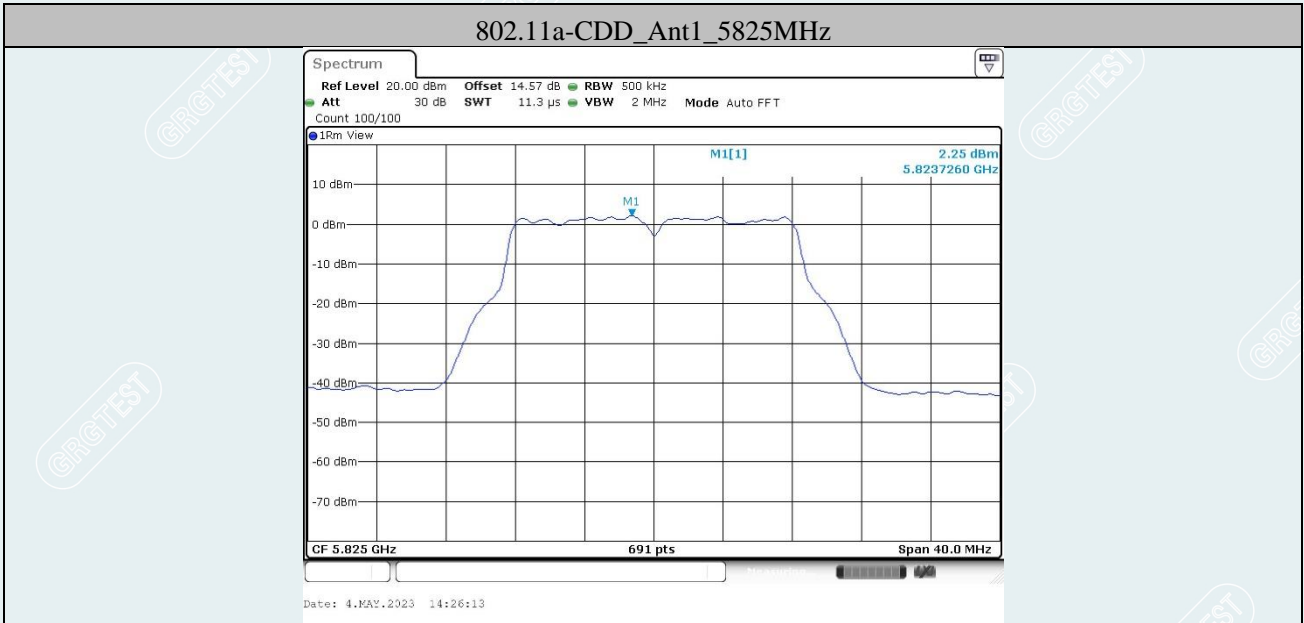

802.11a-CDD_Ant2_5500MHz

802.11a-CDD_Ant1_5700MHz

Date: 4.MAY.2023 14:22:50

802.11a-CDD_Ant2_5700MHz

Date: 4.MAY.2023 14:23:04

802.11a-CDD_Ant1_5785MHz

802.11a-CDD_Ant2_5785MHz

802.11a-CDD_Ant2_5720MHz