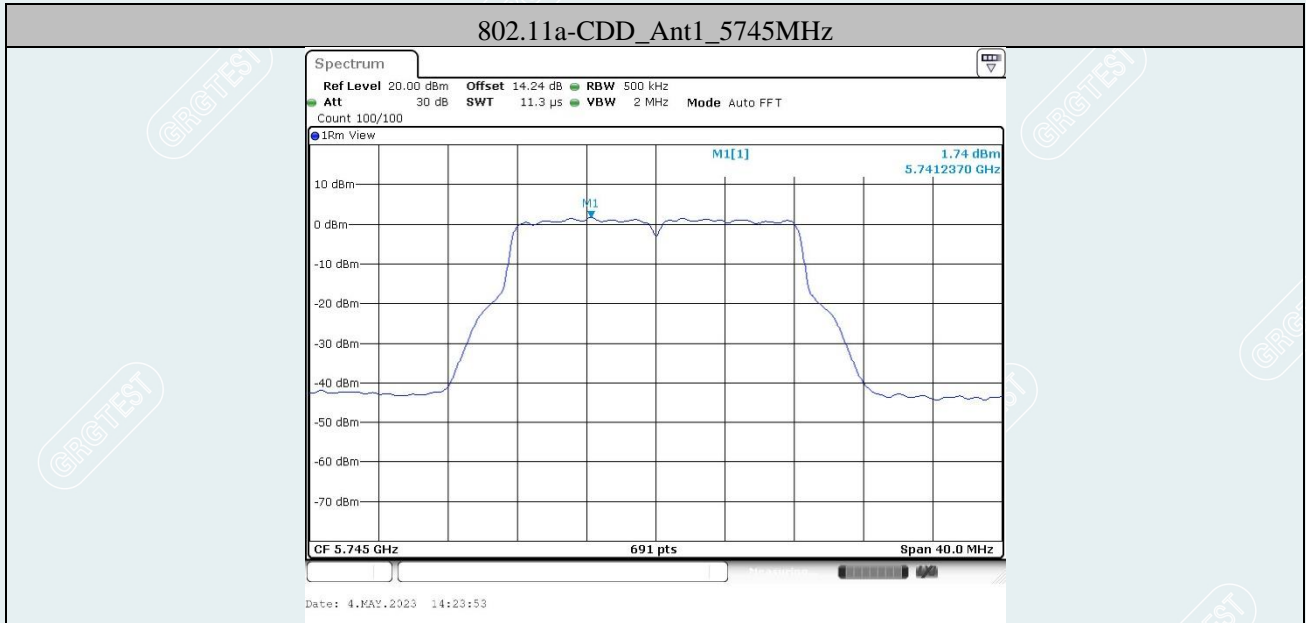

802.11a-CDD_Ant2_5500MHz

802.11a-CDD_Ant1_5700MHz

Date: 4.MAY.2023 14:22:50

802.11a-CDD_Ant2_5700MHz

Date: 4.MAY.2023 14:23:04

802.11a-CDD_Ant1_5785MHz

802.11a-CDD_Ant2_5785MHz

802.11a-CDD_Ant2_5720MHz