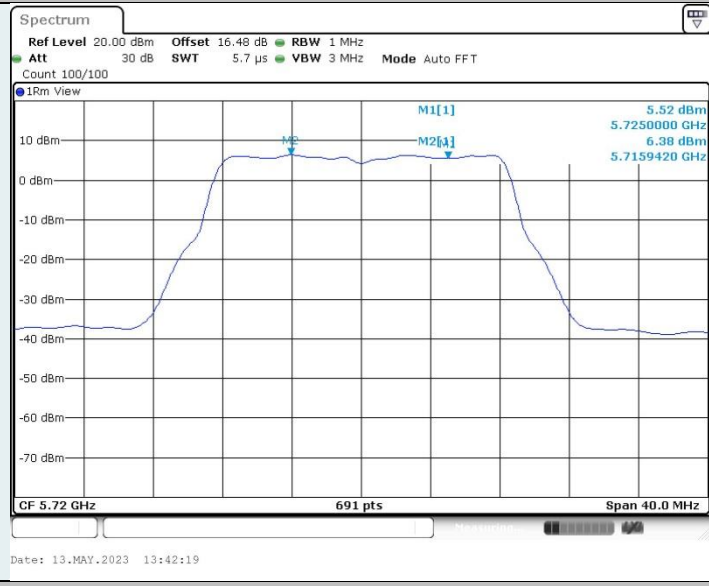

802.11a-CDD_Ant2_5500MHz

802.11a-CDD_Ant1_5700MHz

Date: 4.MAY.2023 14:22:50

802.11a-CDD_Ant2_5700MHz

Date: 4.MAY.2023 14:23:04

802.11a-CDD_Ant1_5785MHz

802.11a-CDD_Ant2_5785MHz

802.11a-CDD_Ant2_5720MHz