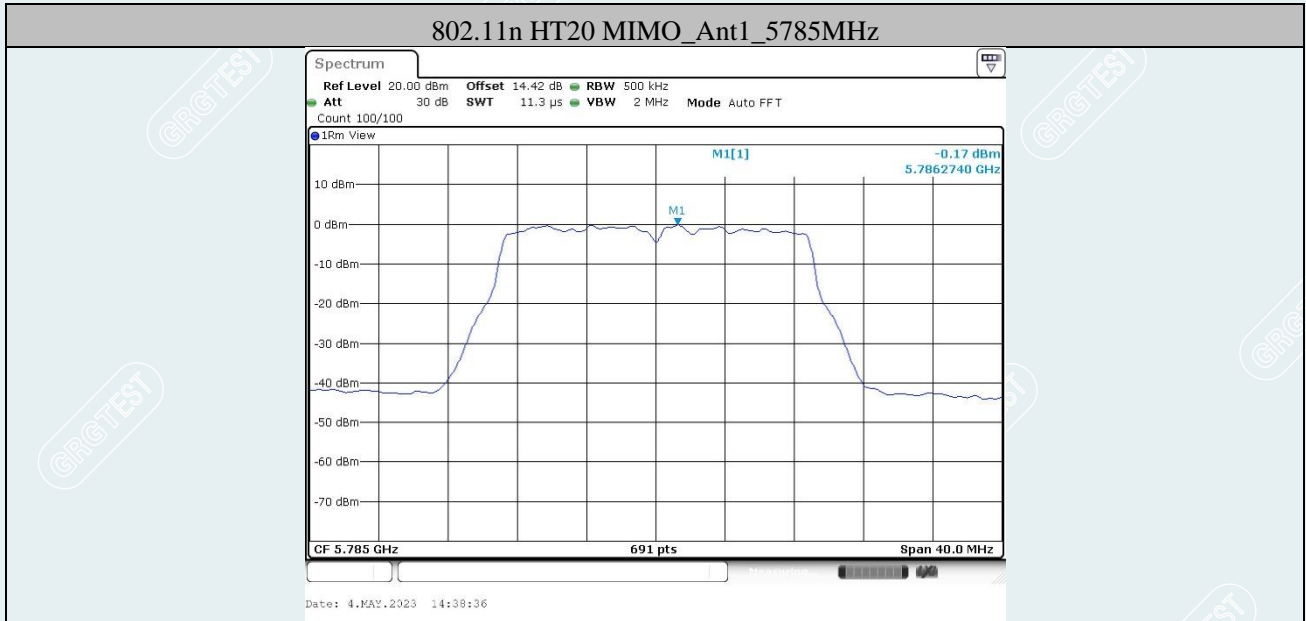

802.11a-CDD_Ant1_5720MHz

802.11n HT20 MIMO_Ant1_5260MHz

802.11n HT20 MIMO_Ant2_5260MHz

802.11n HT20 MIMO_Ant1_5825MHz

802.11n HT20 MIMO_Ant2_5825MHz

802.11n HT20 MIMO_Ant1_5720MHz_UNII-2C

Date: 13.MAY.2023 13:43:56