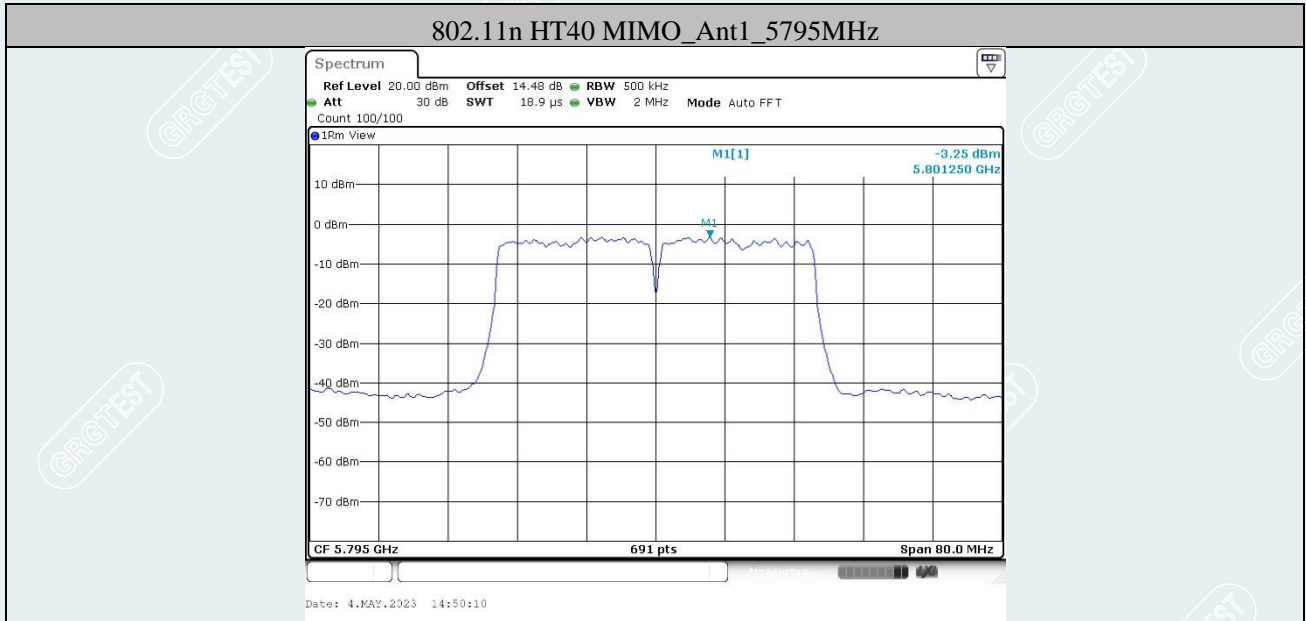

802.11n HT40 MIMO_Ant1_5550MHz

802.11n HT40 MIMO_Ant2_5550MHz

802.11n HT40 MIMO_Ant1_5755MHz

802.11n HT40 MIMO_Ant2_5755MHz

802.11n HT40 MIMO_Ant1_5710MHz_UNII-2C

802.11n HT40 MIMO_Ant2_5710MHz_UNII-2C

802.11n HT40 MIMO_Ant1_5710MHz_UNII-3