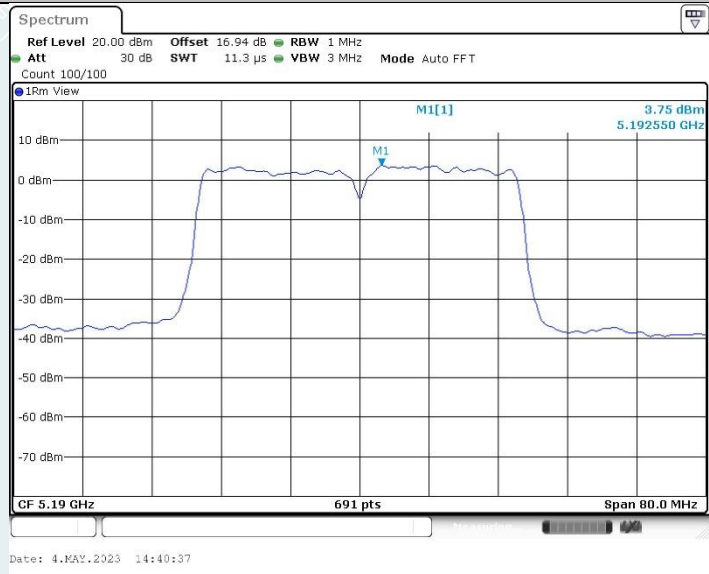

802.11n HT40 MIMO_Ant2_5190MHz