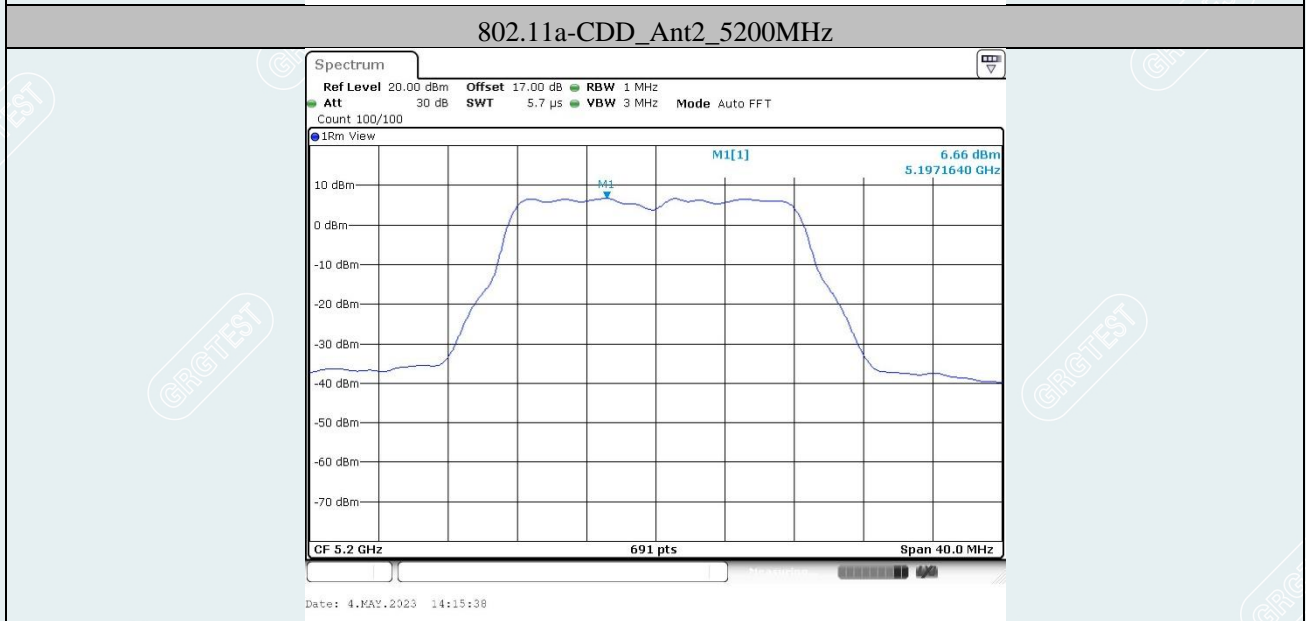

CDD Mode

802.11a-CDD_Ant1_5260MHz

802.11a-CDD_Ant2_5260MHz

802.11a-CDD_Ant1_5280MHz

802.11a-CDD_Ant2_5280MHz

802.11a-CDD_Ant1_5320MHz

802.11a-CDD_Ant2_5320MHz

802.11a-CDD_Ant1_5500MHz