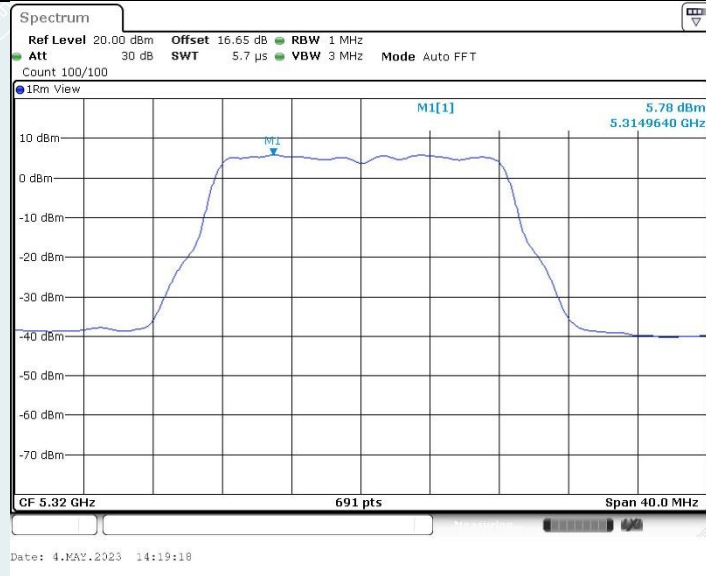

CDD Mode

802.11a-CDD_Ant1_5260MHz

802.11a-CDD_Ant2_5260MHz

802.11a-CDD_Ant1_5280MHz

802.11a-CDD_Ant2_5280MHz

802.11a-CDD_Ant1_5320MHz

802.11a-CDD_Ant2_5320MHz

802.11a-CDD_Ant1_5500MHz