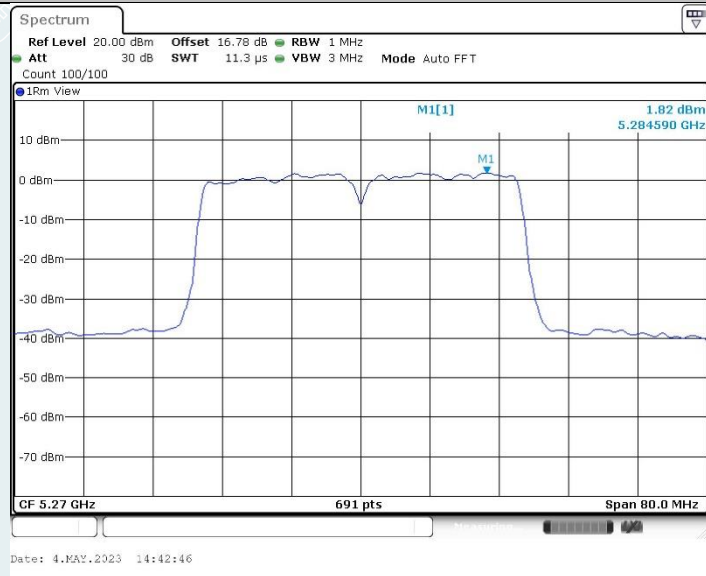

802.11n HT40 MIMO_Ant2_5190MHz

802.11n HT40 MIMO_Ant1_5230MHz

802.11n HT40 MIMO_Ant2_5230MHz

802.11n HT40 MIMO_Ant1_5270MHz

802.11n HT40 MIMO_Ant2_5270MHz

802.11n HT40 MIMO_Ant1_5310MHz

802.11n HT40 MIMO_Ant2_5310MHz