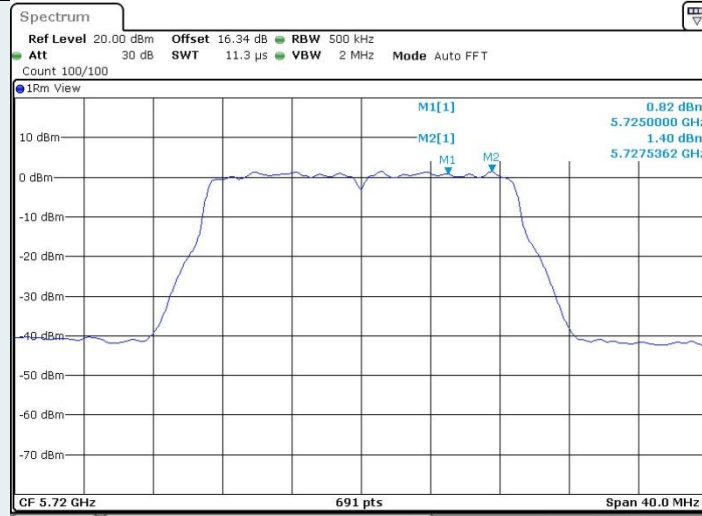

802.11n HT20 MIMO_Ant1_5720MHz_UNII-3

Date: 13.MAY.2023 13:44:02