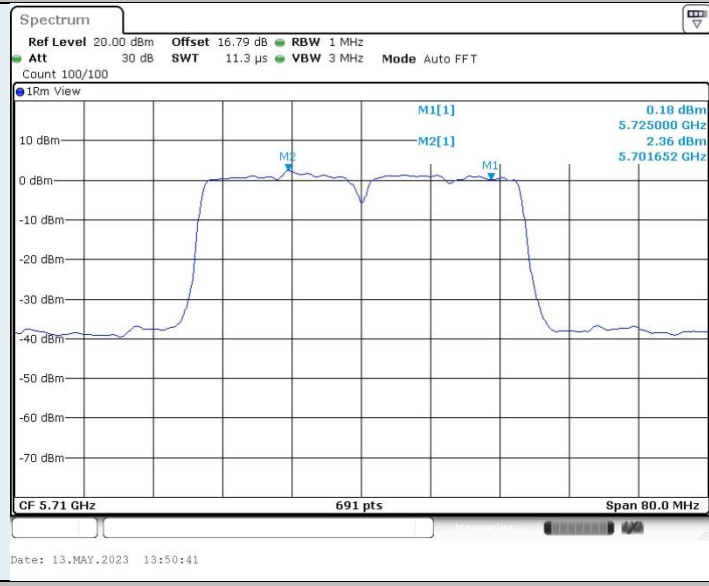

802.11n HT40 MIMO_Ant1_5550MHz

802.11n HT40 MIMO_Ant2_5550MHz

802.11n HT40 MIMO_Ant1_5755MHz

802.11n HT40 MIMO_Ant2_5755MHz

802.11n HT40 MIMO_Ant1_5710MHz_UNII-2C

802.11n HT40 MIMO_Ant2_5710MHz_UNII-2C

802.11n HT40 MIMO_Ant1_5710MHz_UNII-3