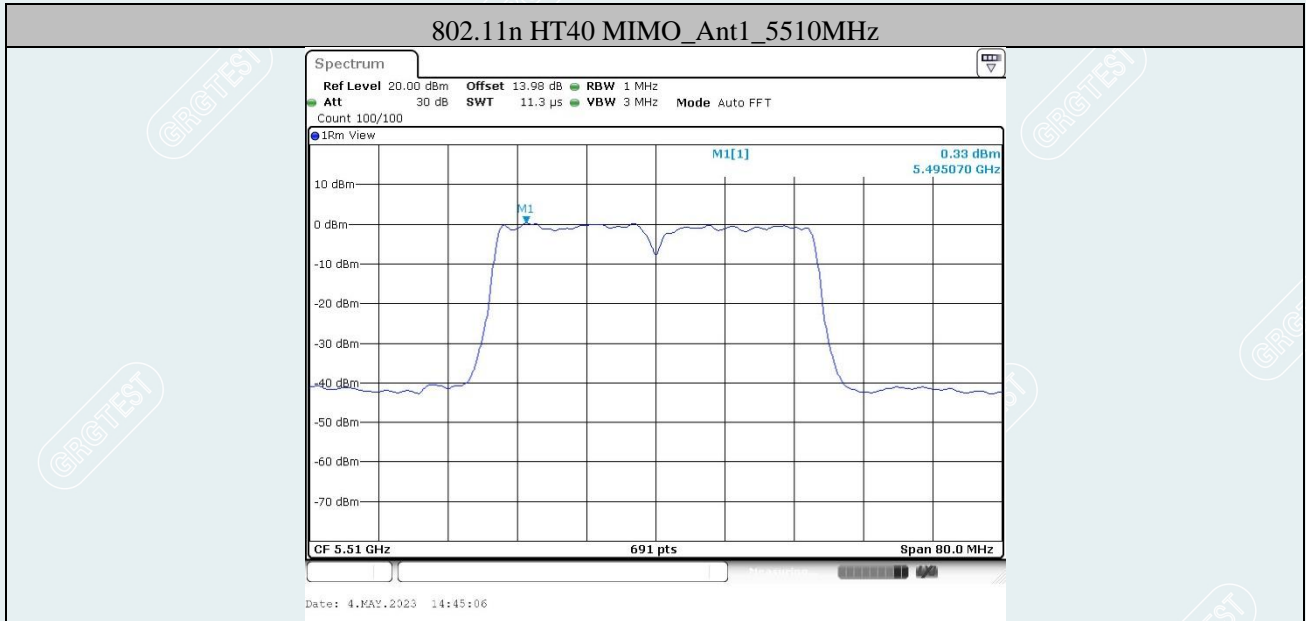

802.11n HT40 MIMO_Ant2_5190MHz

802.11n HT40 MIMO_Ant1_5230MHz

802.11n HT40 MIMO_Ant2_5230MHz

802.11n HT40 MIMO_Ant1_5270MHz

802.11n HT40 MIMO_Ant2_5270MHz

802.11n HT40 MIMO_Ant1_5310MHz

802.11n HT40 MIMO_Ant2_5310MHz