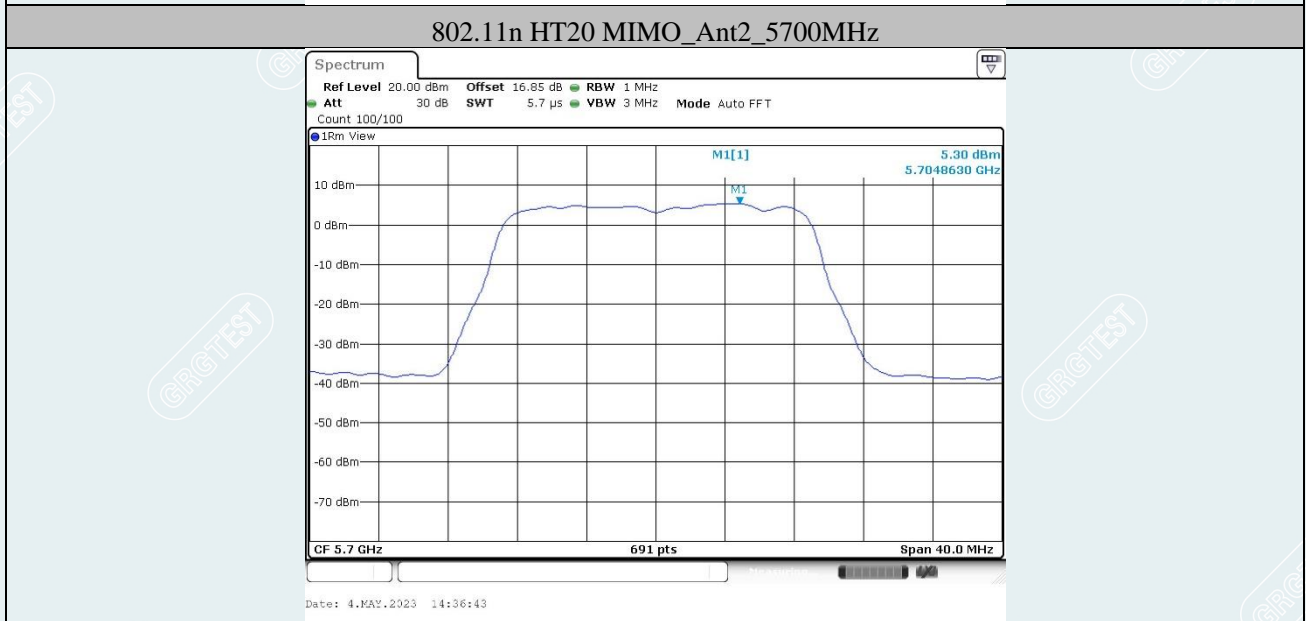

802.11a-CDD_Ant1_5720MHz

802.11n HT20 MIMO_Ant1_5260MHz

802.11n HT20 MIMO_Ant2_5260MHz

802.11n HT20 MIMO_Ant1_5825MHz

802.11n HT20 MIMO_Ant2_5825MHz

802.11n HT20 MIMO_Ant1_5720MHz_UNII-2C

Date: 13.MAY.2023 13:43:56