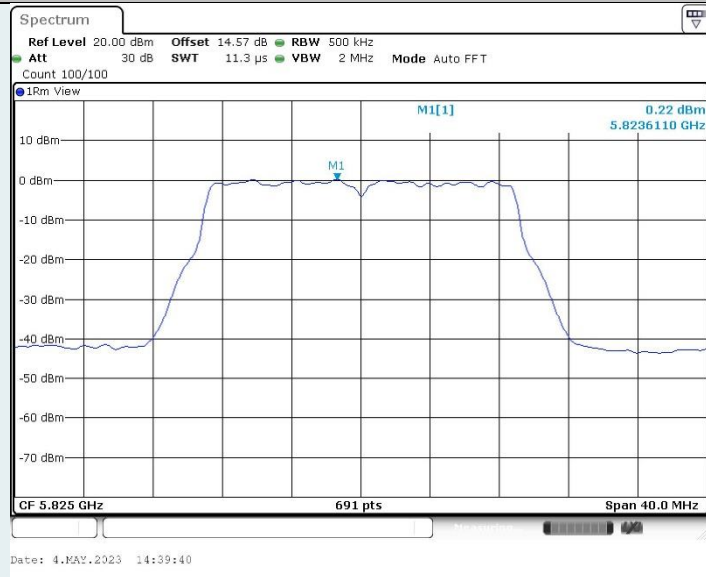

802.11a-CDD_Ant1_5720MHz

802.11n HT20 MIMO_Ant1_5260MHz

802.11n HT20 MIMO_Ant2_5260MHz

802.11n HT20 MIMO_Ant1_5825MHz

802.11n HT20 MIMO_Ant2_5825MHz

802.11n HT20 MIMO_Ant1_5720MHz_UNII-2C

Date: 13.MAY.2023 13:43:56