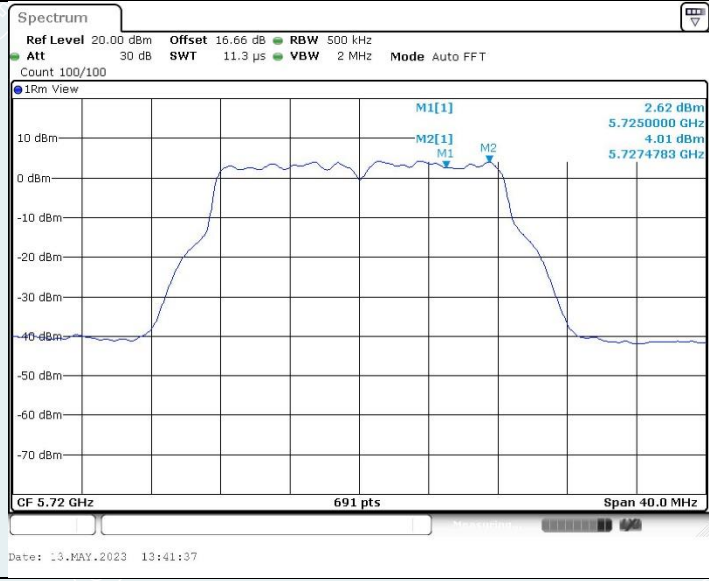

802.11a-CDD_Ant1_5720MHz