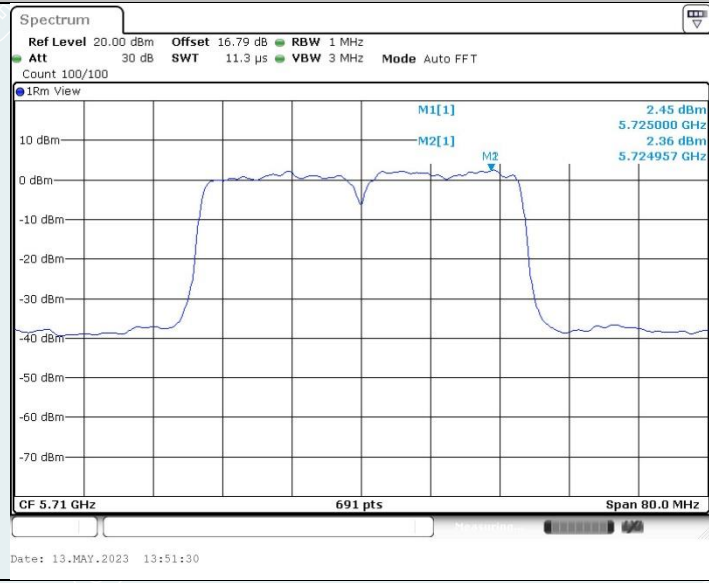

802.11n HT40 MIMO_Ant1_5550MHz

802.11n HT40 MIMO_Ant2_5550MHz

802.11n HT40 MIMO_Ant1_5755MHz

802.11n HT40 MIMO_Ant2_5755MHz

802.11n HT40 MIMO_Ant1_5710MHz_UNII-2C

802.11n HT40 MIMO_Ant2_5710MHz_UNII-2C

802.11n HT40 MIMO_Ant1_5710MHz_UNII-3