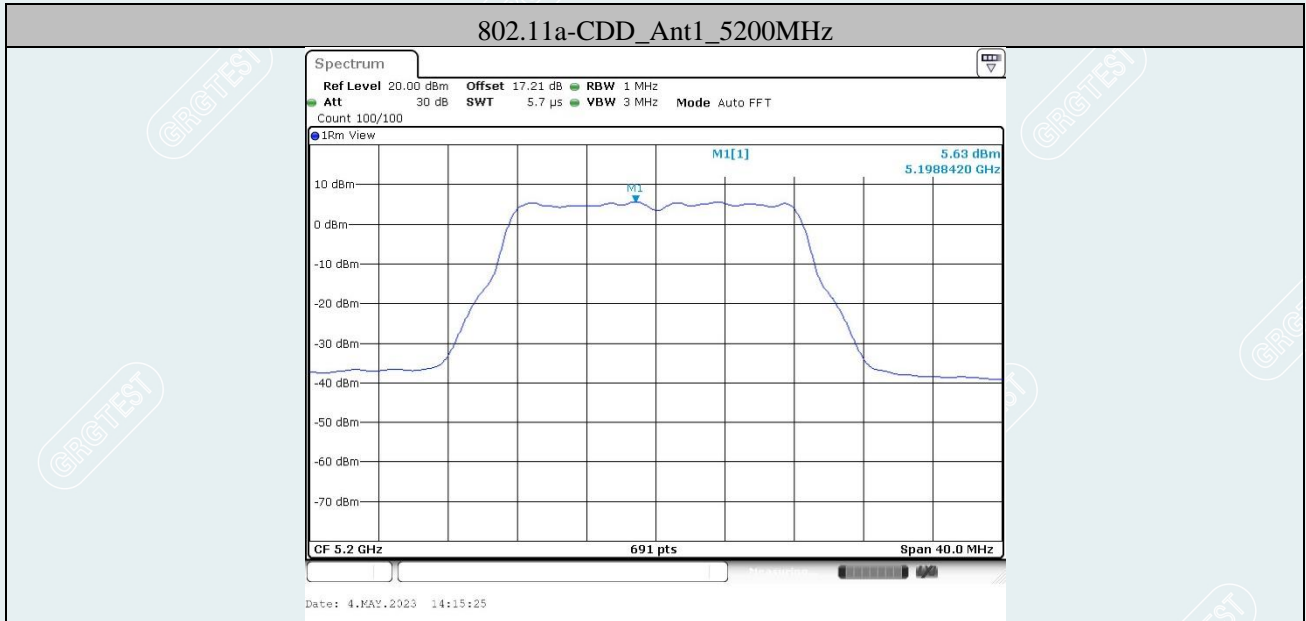

CDD Mode

802.11a-CDD_Ant1_5260MHz

802.11a-CDD_Ant2_5260MHz

802.11a-CDD_Ant1_5280MHz

802.11a-CDD_Ant2_5280MHz

802.11a-CDD_Ant1_5320MHz

802.11a-CDD_Ant2_5320MHz

802.11a-CDD_Ant1_5500MHz