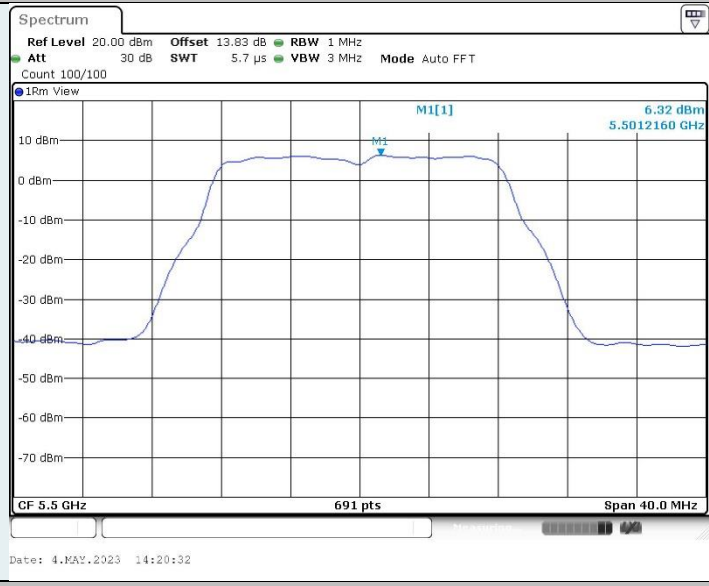

CDD Mode

802.11a-CDD_Ant1_5260MHz

802.11a-CDD_Ant2_5260MHz

802.11a-CDD_Ant1_5280MHz

802.11a-CDD_Ant2_5280MHz

802.11a-CDD_Ant1_5320MHz

802.11a-CDD_Ant2_5320MHz

802.11a-CDD_Ant1_5500MHz