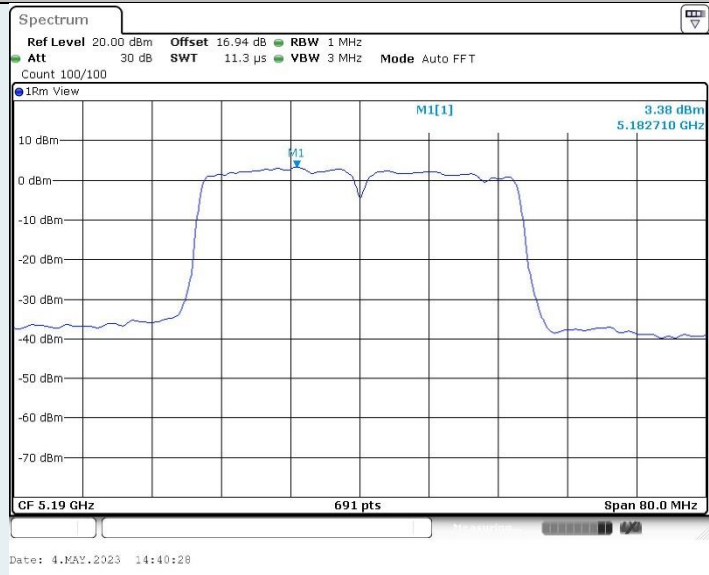

802.11n HT20 MIMO_Ant2_5720MHz_UNII-2C

Date: 13.MAY.2023 13:44:45

802.11n HT20 MIMO_Ant1_5720MHz_UNII-3

Date: 13.MAY.2023 13:44:02

802.11n HT20 MIMO_Ant2_5720MHz_UNII-3

Date: 13.MAY.2023 13:44:50

802.11n HT40 MIMO_Ant1_5190MHz