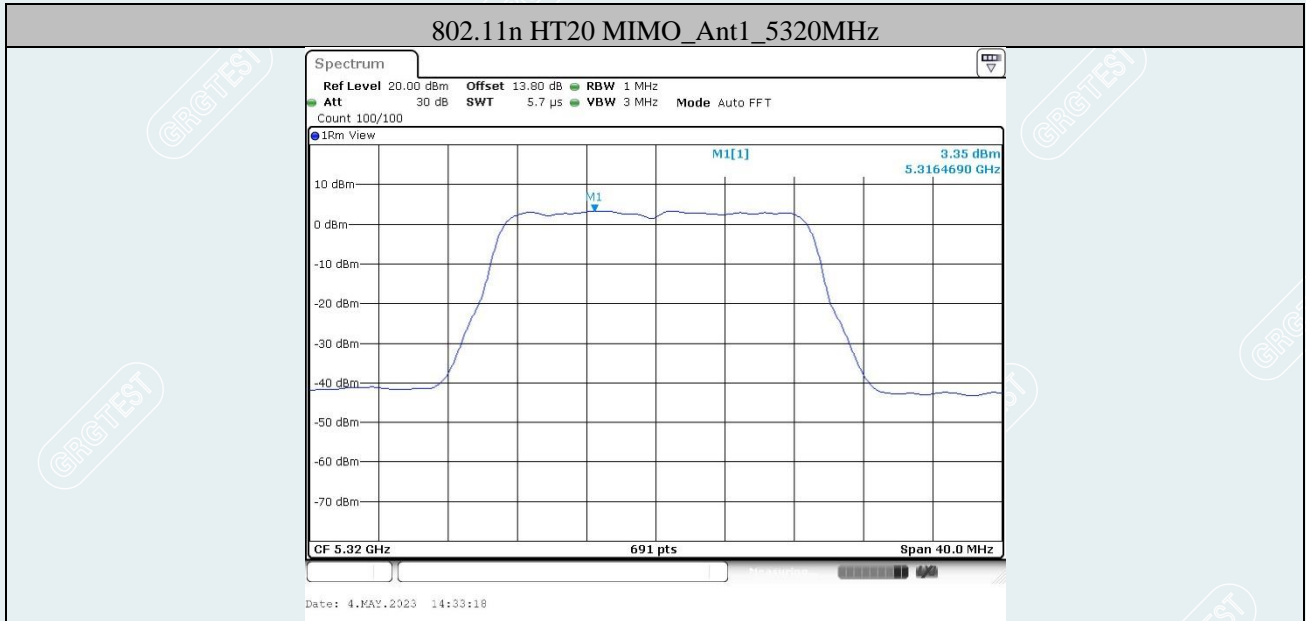

802.11a-CDD_Ant1_5720MHz

802.11n HT20 MIMO_Ant1_5260MHz

802.11n HT20 MIMO_Ant2_5260MHz

802.11n HT20 MIMO_Ant1_5825MHz

802.11n HT20 MIMO_Ant2_5825MHz

802.11n HT20 MIMO_Ant1_5720MHz_UNII-2C

Date: 13.MAY.2023 13:43:56