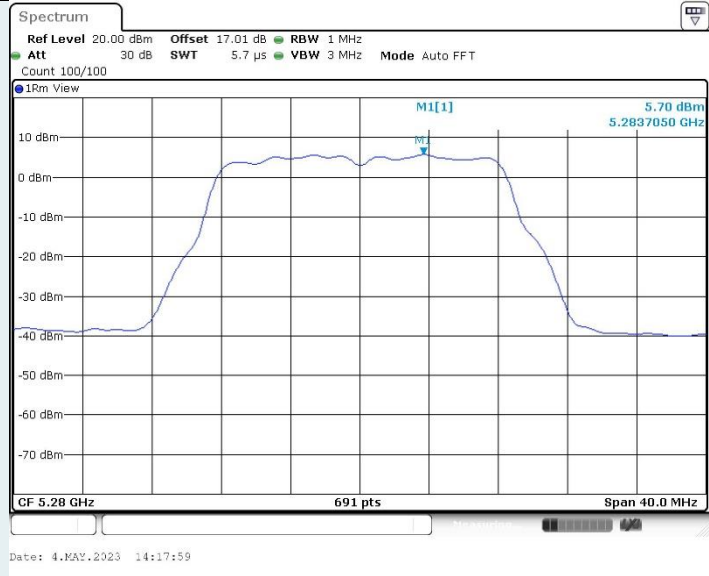

CDD Mode

802.11a-CDD_Ant1_5260MHz

802.11a-CDD_Ant2_5260MHz

802.11a-CDD_Ant1_5280MHz

802.11a-CDD_Ant2_5280MHz

802.11a-CDD_Ant1_5320MHz

802.11a-CDD_Ant2_5320MHz

802.11a-CDD_Ant1_5500MHz