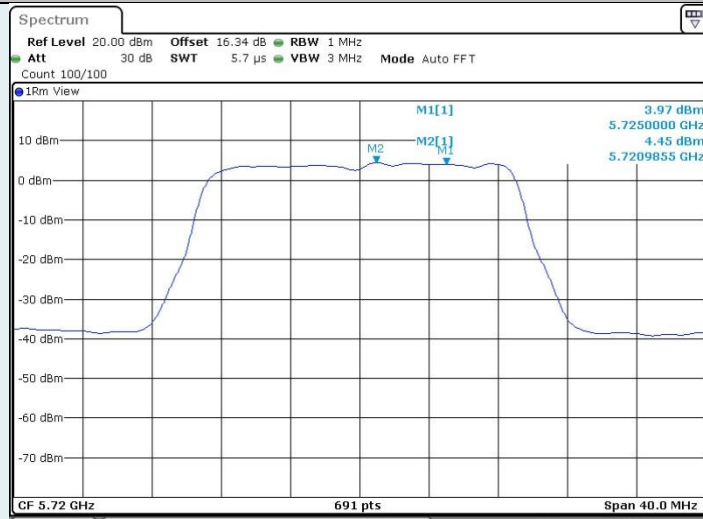

802.11a-CDD_Ant1_5720MHz

802.11n HT20 MIMO_Ant1_5260MHz

802.11n HT20 MIMO_Ant2_5260MHz

802.11n HT20 MIMO_Ant1_5825MHz

802.11n HT20 MIMO_Ant2_5825MHz

802.11n HT20 MIMO_Ant1_5720MHz_UNII-2C

Date: 13.MAY.2023 13:43:56