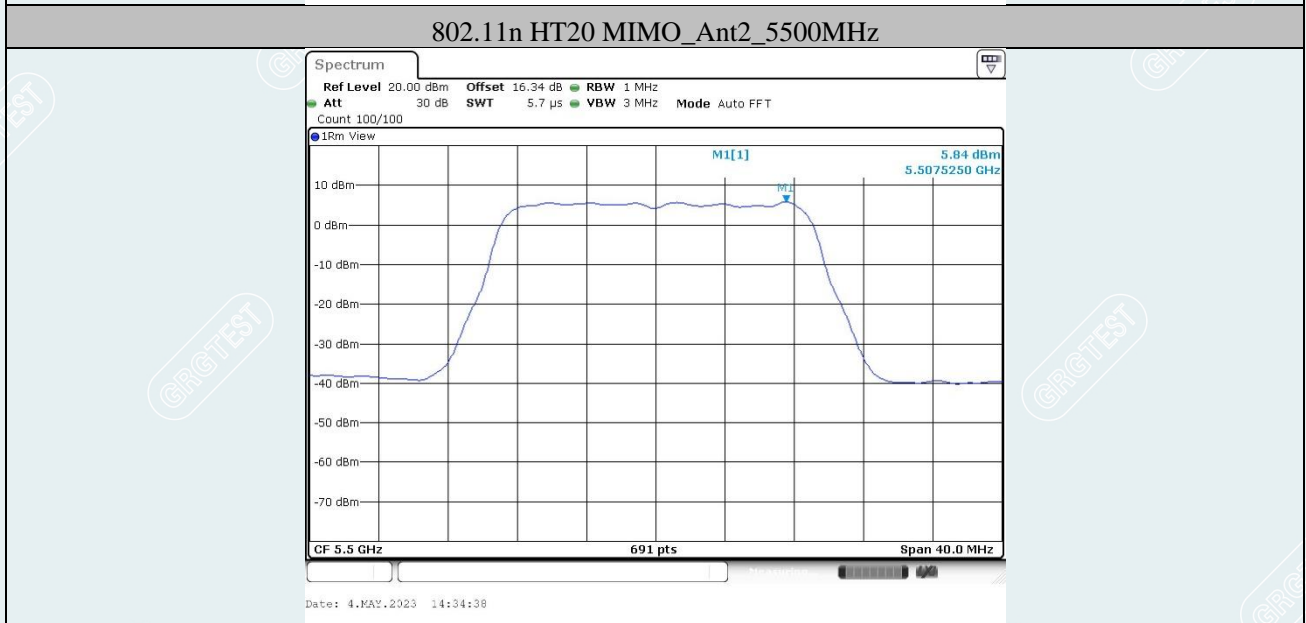

802.11a-CDD_Ant1_5720MHz

802.11n HT20 MIMO_Ant1_5260MHz

802.11n HT20 MIMO_Ant2_5260MHz

802.11n HT20 MIMO_Ant1_5825MHz

802.11n HT20 MIMO_Ant2_5825MHz

802.11n HT20 MIMO_Ant1_5720MHz_UNII-2C

Date: 13.MAY.2023 13:43:56