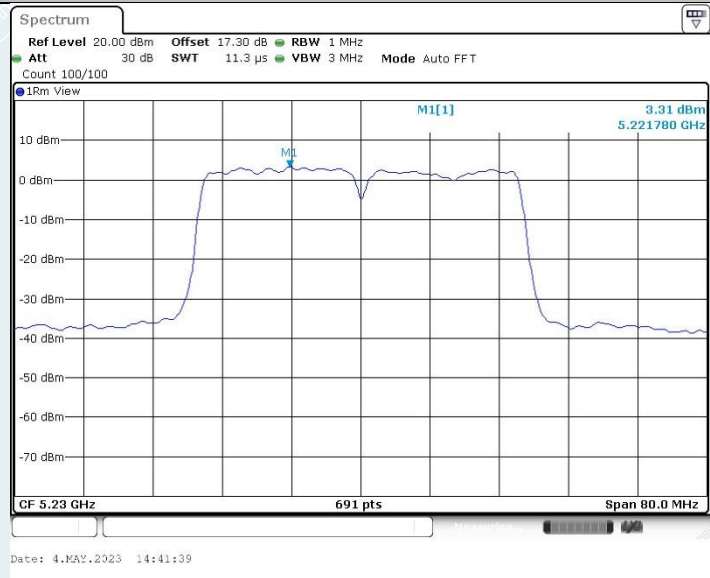

802.11n HT40 MIMO_Ant2_5230MHz