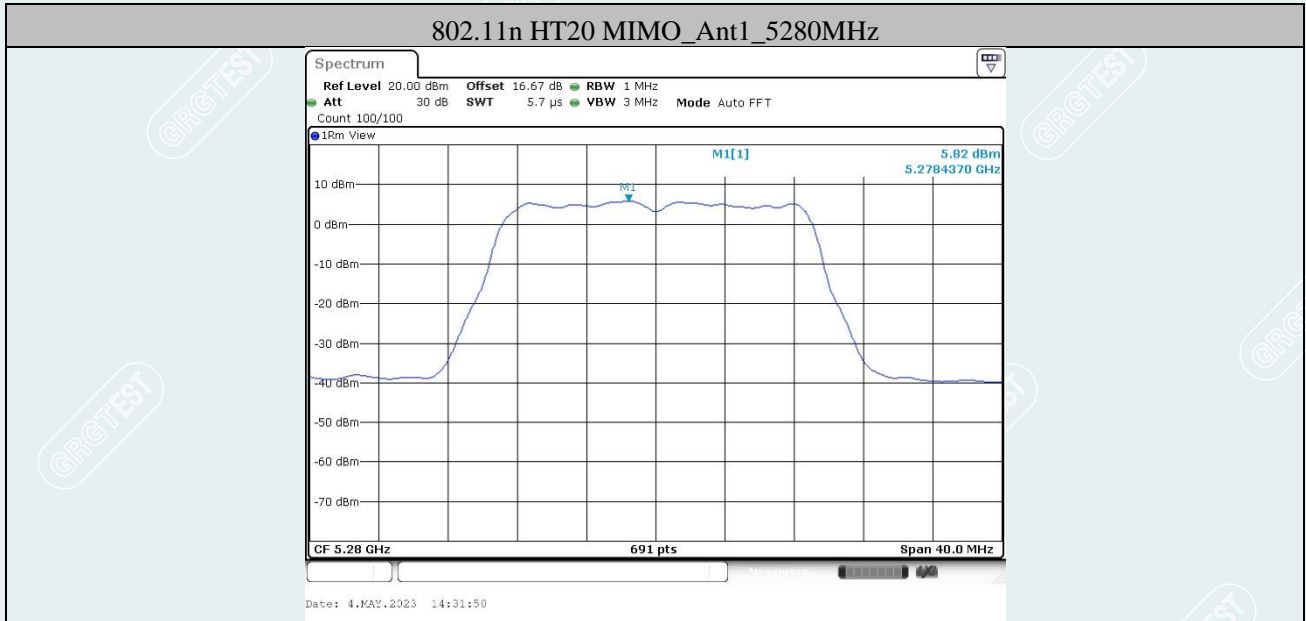

802.11a-CDD_Ant1_5720MHz

802.11n HT20 MIMO_Ant1_5260MHz

802.11n HT20 MIMO_Ant2_5260MHz

802.11n HT20 MIMO_Ant1_5825MHz

802.11n HT20 MIMO_Ant2_5825MHz

802.11n HT20 MIMO_Ant1_5720MHz_UNII-2C

Date: 13.MAY.2023 13:43:56