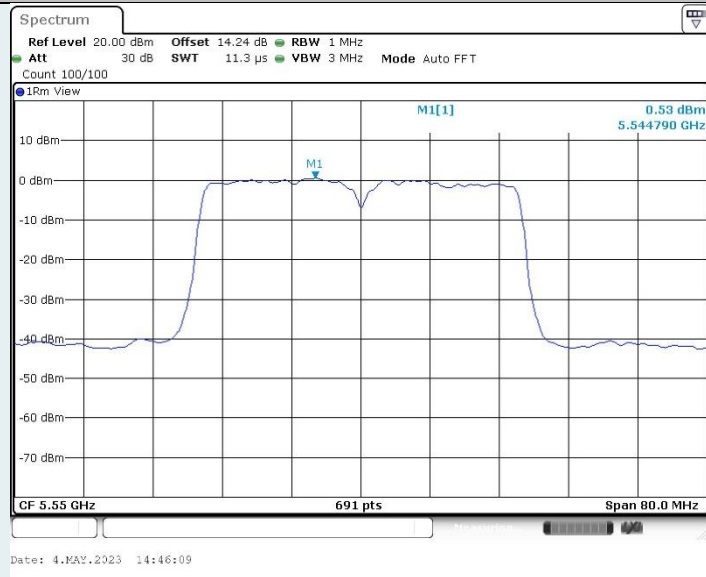

802.11n HT40 MIMO_Ant1_5550MHz