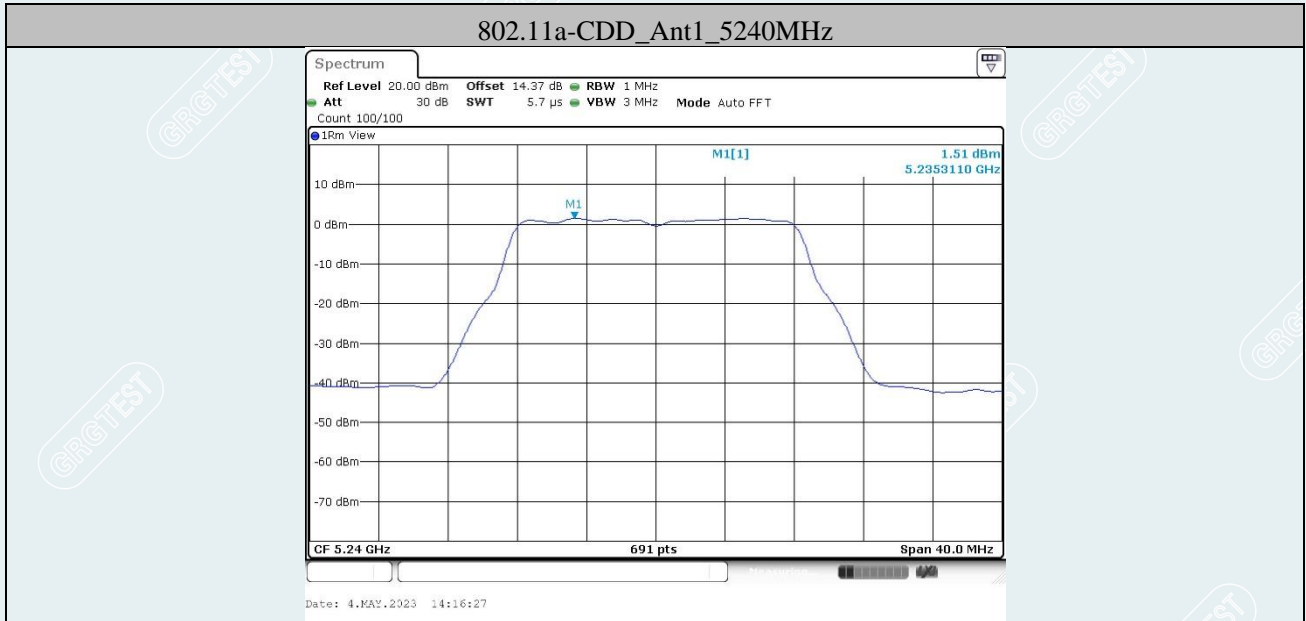

CDD Mode

802.11a-CDD_Ant1_5260MHz

802.11a-CDD_Ant2_5260MHz

802.11a-CDD_Ant1_5280MHz

802.11a-CDD_Ant2_5280MHz

802.11a-CDD_Ant1_5320MHz

802.11a-CDD_Ant2_5320MHz

802.11a-CDD_Ant1_5500MHz