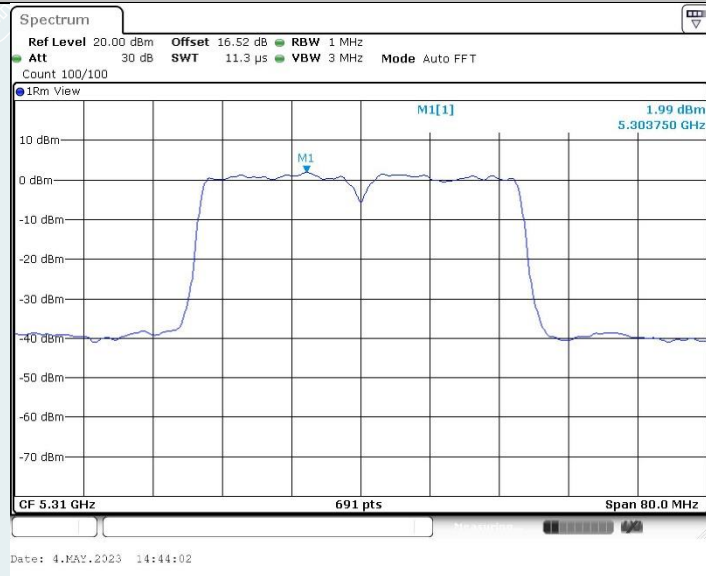

802.11n HT40 MIMO_Ant2_5190MHz

802.11n HT40 MIMO_Ant1_5230MHz

802.11n HT40 MIMO_Ant2_5230MHz

802.11n HT40 MIMO_Ant1_5270MHz

802.11n HT40 MIMO_Ant2_5270MHz

802.11n HT40 MIMO_Ant1_5310MHz

802.11n HT40 MIMO_Ant2_5310MHz