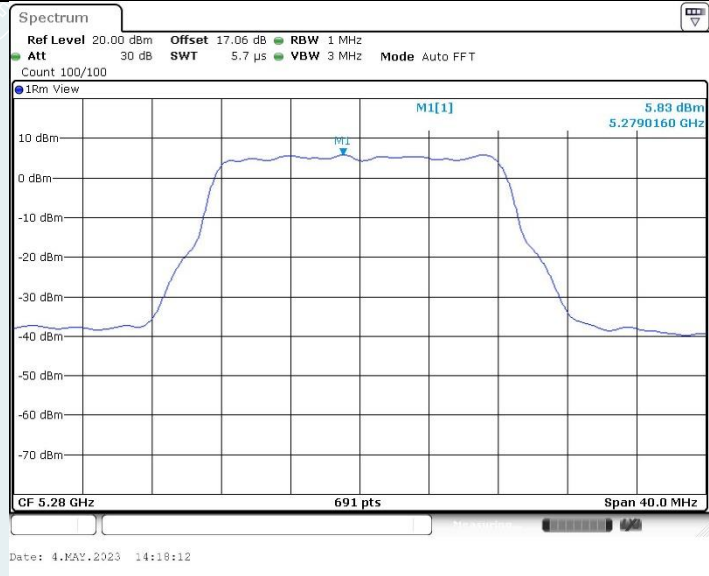

CDD Mode

802.11a-CDD_Ant1_5260MHz

802.11a-CDD_Ant2_5260MHz

802.11a-CDD_Ant1_5280MHz

802.11a-CDD_Ant2_5280MHz

802.11a-CDD_Ant1_5320MHz

802.11a-CDD_Ant2_5320MHz

802.11a-CDD_Ant1_5500MHz