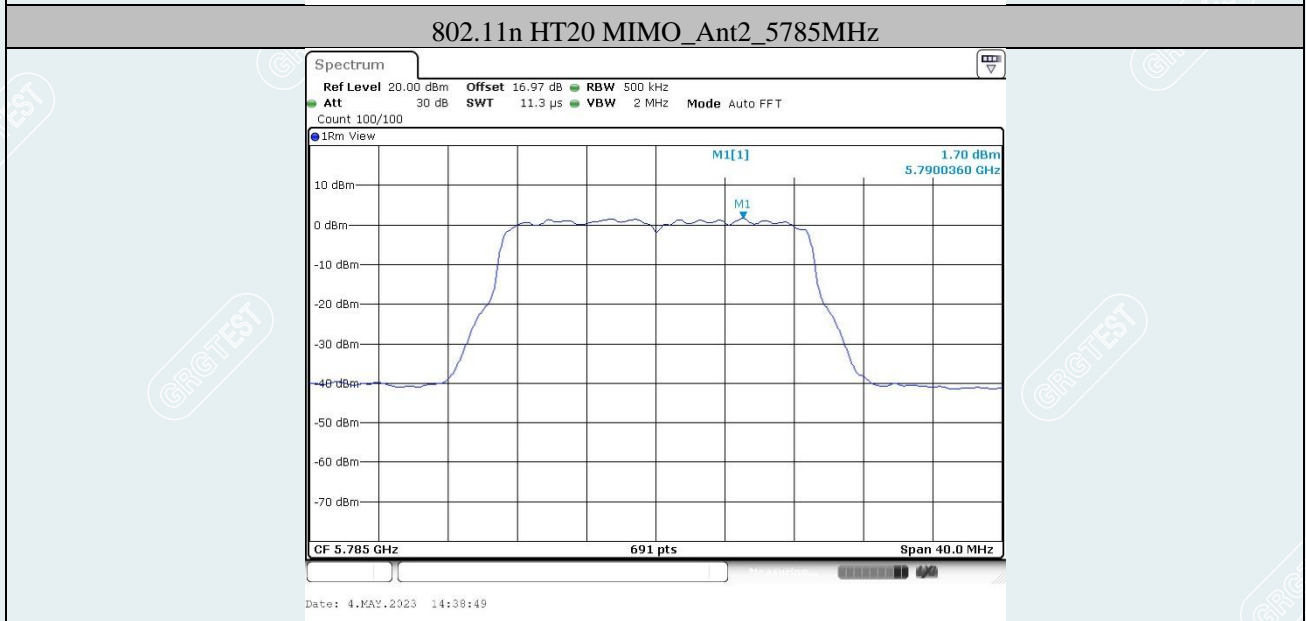

802.11a-CDD_Ant1_5720MHz

802.11n HT20 MIMO_Ant1_5260MHz

802.11n HT20 MIMO_Ant2_5260MHz

802.11n HT20 MIMO_Ant1_5825MHz

802.11n HT20 MIMO_Ant2_5825MHz

802.11n HT20 MIMO_Ant1_5720MHz_UNII-2C

Date: 13.MAY.2023 13:43:56