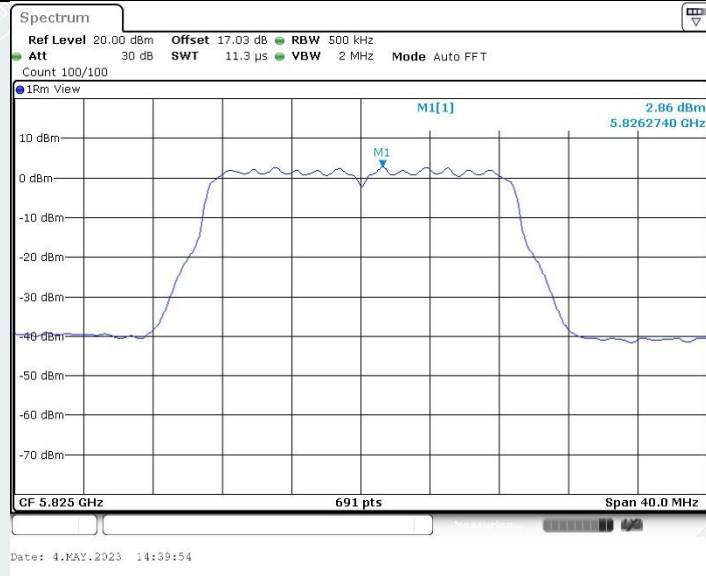

802.11a-CDD_Ant1_5720MHz

802.11n HT20 MIMO_Ant1_5260MHz

802.11n HT20 MIMO_Ant2_5260MHz

802.11n HT20 MIMO_Ant1_5825MHz

802.11n HT20 MIMO_Ant2_5825MHz

802.11n HT20 MIMO_Ant1_5720MHz_UNII-2C

Date: 13.MAY.2023 13:43:56