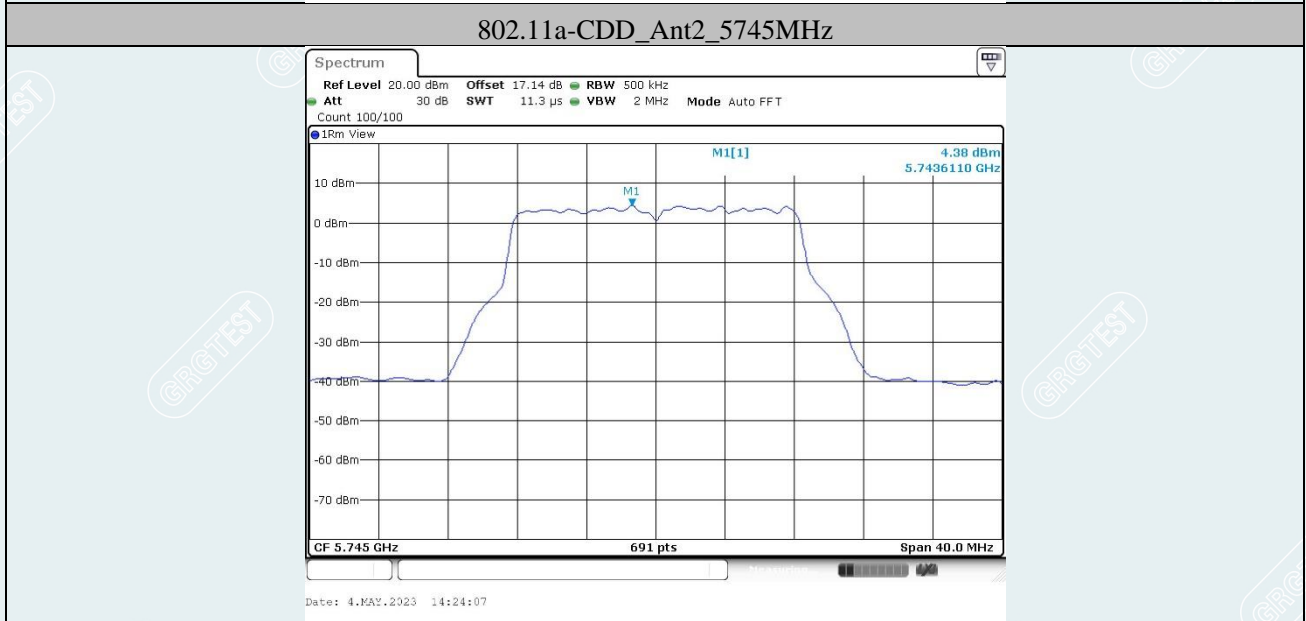

802.11a-CDD_Ant2_5500MHz

802.11a-CDD_Ant1_5700MHz

Date: 4.MAY.2023 14:22:50

802.11a-CDD_Ant2_5700MHz

Date: 4.MAY.2023 14:23:04

802.11a-CDD_Ant1_5785MHz

802.11a-CDD_Ant2_5785MHz

802.11a-CDD_Ant2_5720MHz

802.11a-CDD_Ant1_5720MHz

802.11n HT20 MIMO_Ant1_5260MHz

802.11n HT20 MIMO_Ant2_5260MHz

802.11n HT20 MIMO_Ant1_5825MHz

802.11n HT20 MIMO_Ant2_5825MHz

802.11n HT20 MIMO_Ant1_5720MHz_UNII-2C

Date: 13.MAY.2023 13:43:56