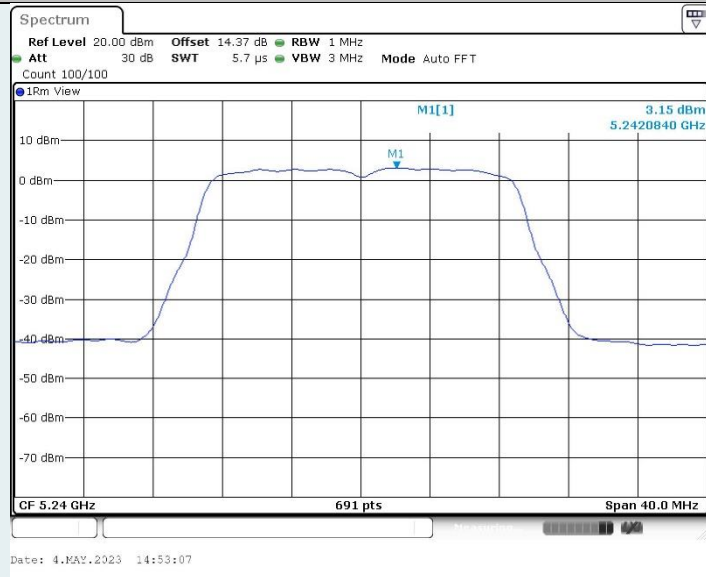

Date: 13.MAY.2023 13:50:46

802.11n HT40 MIMO_Ant2_5710MHz_UNII-3

Date: 13.MAY.2023 13:51:36

802.11ac VHT20 MIMO_Ant1_5180MHz

802.11ac VHT20 MIMO_Ant2_5180MHz

802.11ac VHT20 MIMO_Ant1_5200MHz

802.11ac VHT20 MIMO_Ant2_5200MHz

802.11ac VHT20 MIMO_Ant1_5240MHz

802.11ac VHT20 MIMO_Ant2_5240MHz