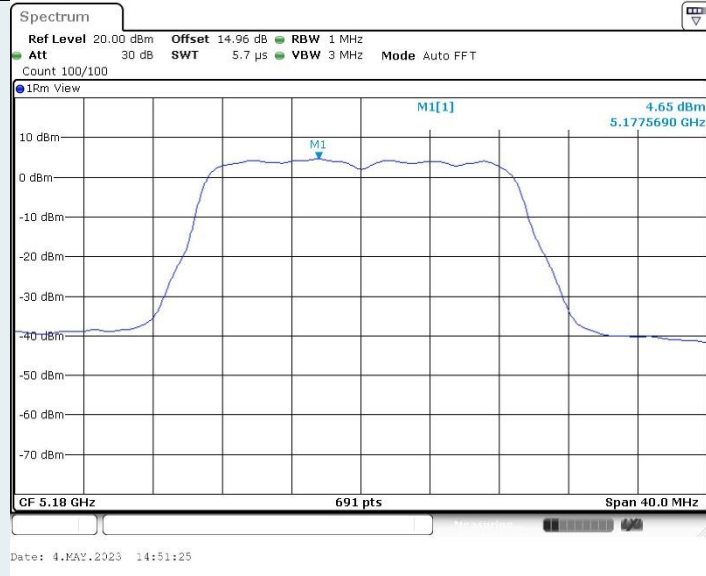

802.11ac VHT20 MIMO_Ant1_5180MHz