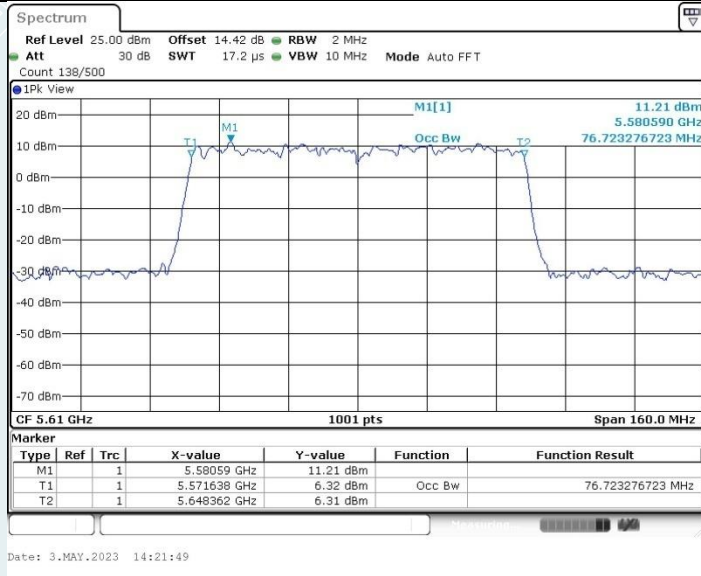

802.11ac VHT80 MIMO\_Ant1\_5290 MHz

802.11ac VHT80 MIMO\_Ant2\_5290 MHz

802.11ac VHT80 MIMO\_Ant1\_5530 MHz

802.11ac VHT80 MIMO\_Ant2\_5530 MHz

802.11ac VHT80 MIMO\_Ant1\_5610 MHz

802.11ac VHT80 MIMO\_Ant2\_5610 MHz