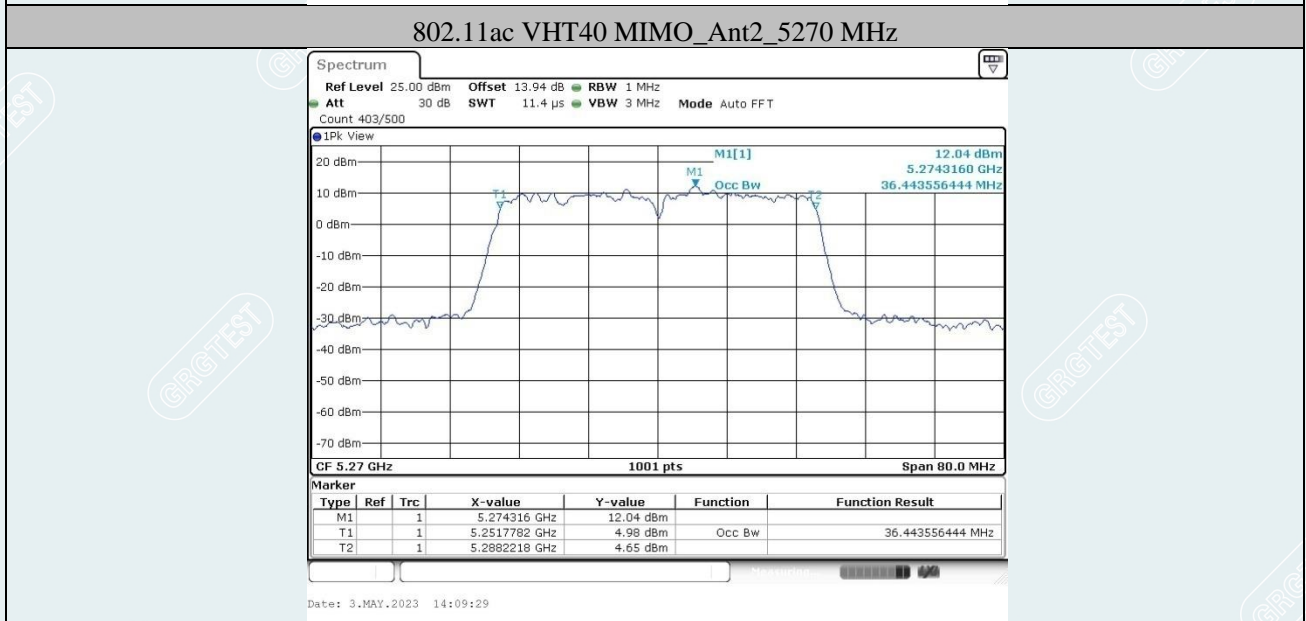

802.11ac VHT40 MIMO\_Ant1\_5190 MHz

802.11ac VHT40 MIMO\_Ant2\_5190 MHz

802.11ac VHT40 MIMO\_Ant1\_5230 MHz

802.11ac VHT40 MIMO\_Ant2\_5230 MHz

802.11ac VHT40 MIMO\_Ant1\_5310 MHz

802.11ac VHT40 MIMO\_Ant2\_5310 MHz