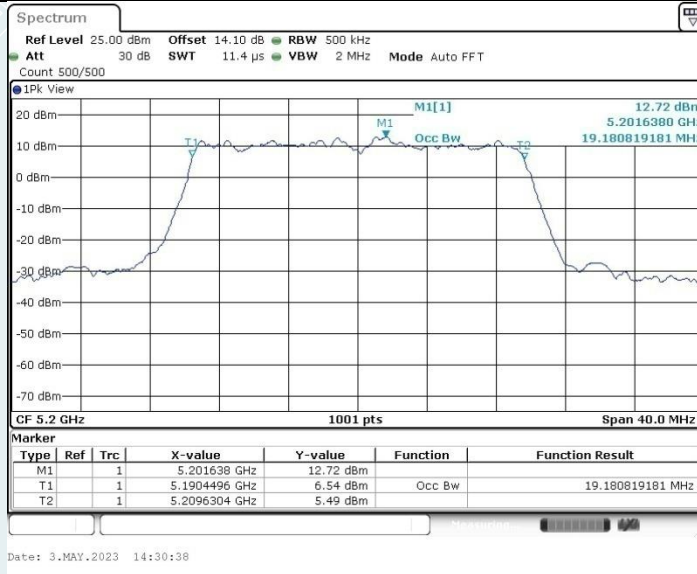

802.11ax HE20 MIMO\_Ant1\_5180 MHz

802.11ax HE20 MIMO\_Ant2\_5180 MHz

802.11ax HE20 MIMO\_Ant1\_5200 MHz

802.11ax HE20 MIMO\_Ant2\_5200 MHz

802.11ax HE20 MIMO\_Ant1\_5240 MHz

802.11ax HE20 MIMO\_Ant2\_5240 MHz

### 802.11ax HE20 MIMO\_Ant1\_5260 MHz