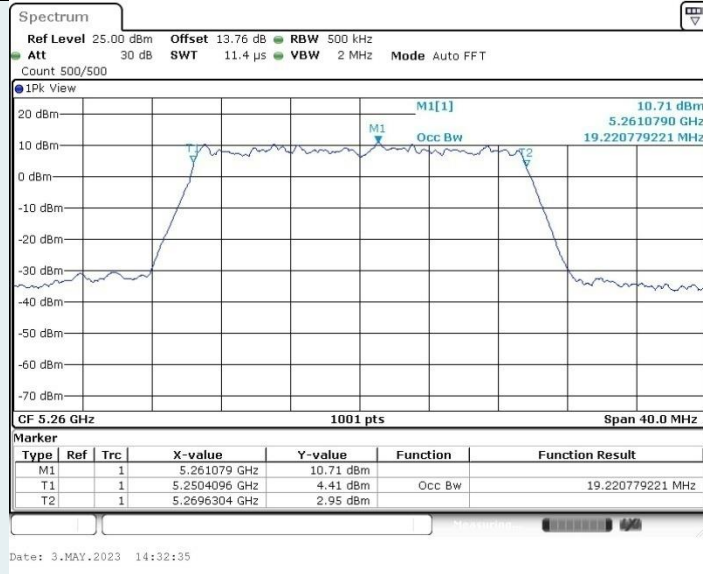

802.11ac VHT80 MIMO\_Ant1\_5775 MHz

802.11ac VHT80 MIMO\_Ant2\_5775 MHz

802.11ac VHT160MIMO\_Ant1\_5250 MHz

802.11ac VHT160MIMO\_Ant2\_5250 MHz

802.11ac VHT160MIMO\_Ant1\_5570 MHz

802.11ac VHT160MIMO\_Ant2\_5570 MHz

802.11ax HE20 MIMO\_Ant1\_5180 MHz

802.11ax HE20 MIMO\_Ant2\_5180 MHz

802.11ax HE20 MIMO\_Ant1\_5200 MHz

802.11ax HE20 MIMO\_Ant2\_5200 MHz

802.11ax HE20 MIMO\_Ant1\_5240 MHz

802.11ax HE20 MIMO\_Ant2\_5240 MHz

### 802.11ax HE20 MIMO\_Ant1\_5260 MHz