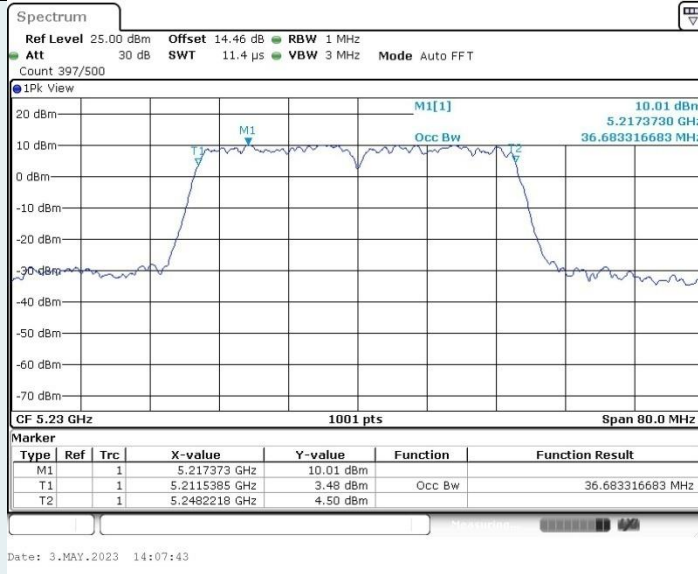

802.11ac VHT40 MIMO_Ant1_5230 MHz