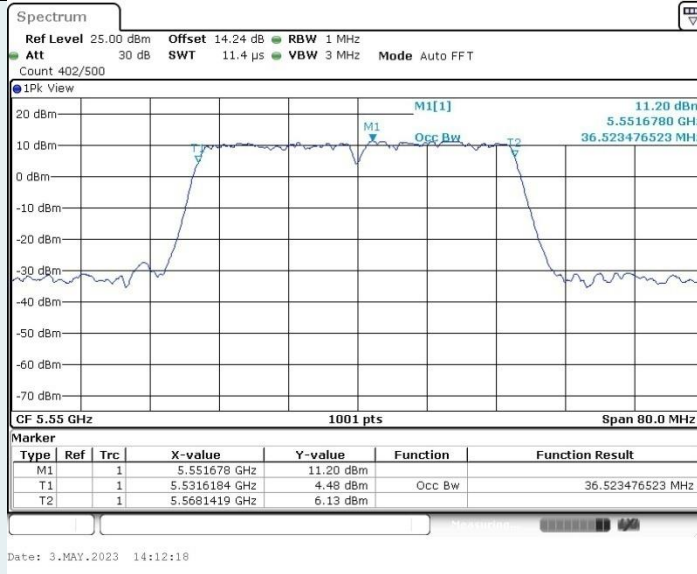

802.11ac VHT40 MIMO\_Ant1\_5510 MHz

802.11ac VHT40 MIMO\_Ant2\_5510 MHz

802.11ac VHT40 MIMO\_Ant1\_5550 MHz

802.11ac VHT40 MIMO\_Ant2\_5550 MHz

802.11ac VHT40 MIMO\_Ant1\_5670 MHz

802.11ac VHT40 MIMO\_Ant2\_5670 MHz