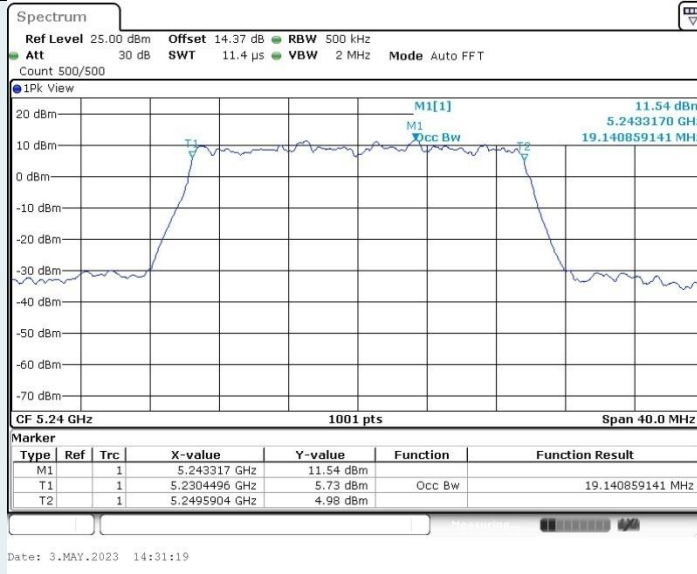

802.11ax HE20 MIMO\_Ant1\_5180 MHz

802.11ax HE20 MIMO\_Ant2\_5180 MHz

802.11ax HE20 MIMO\_Ant1\_5200 MHz

802.11ax HE20 MIMO\_Ant2\_5200 MHz

802.11ax HE20 MIMO\_Ant1\_5240 MHz

802.11ax HE20 MIMO\_Ant2\_5240 MHz

### 802.11ax HE20 MIMO\_Ant1\_5260 MHz