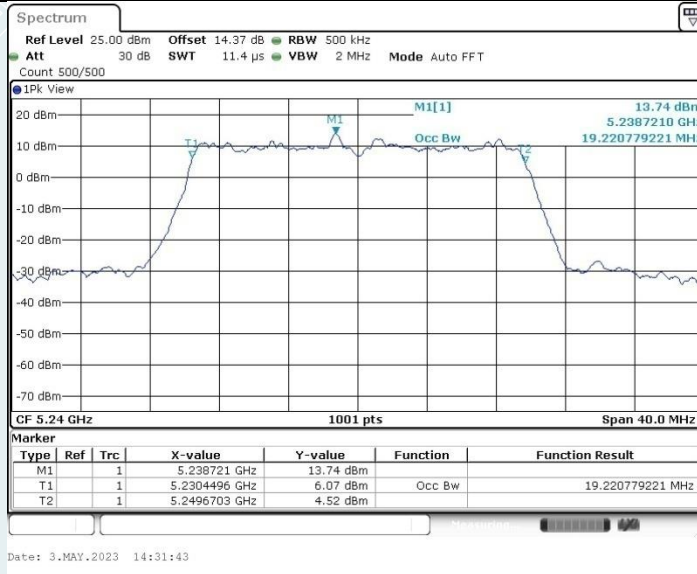

802.11ax HE20 MIMO\_Ant1\_5180 MHz

802.11ax HE20 MIMO\_Ant2\_5180 MHz

802.11ax HE20 MIMO\_Ant1\_5200 MHz

802.11ax HE20 MIMO\_Ant2\_5200 MHz

802.11ax HE20 MIMO\_Ant1\_5240 MHz

802.11ax HE20 MIMO\_Ant2\_5240 MHz

### 802.11ax HE20 MIMO\_Ant1\_5260 MHz