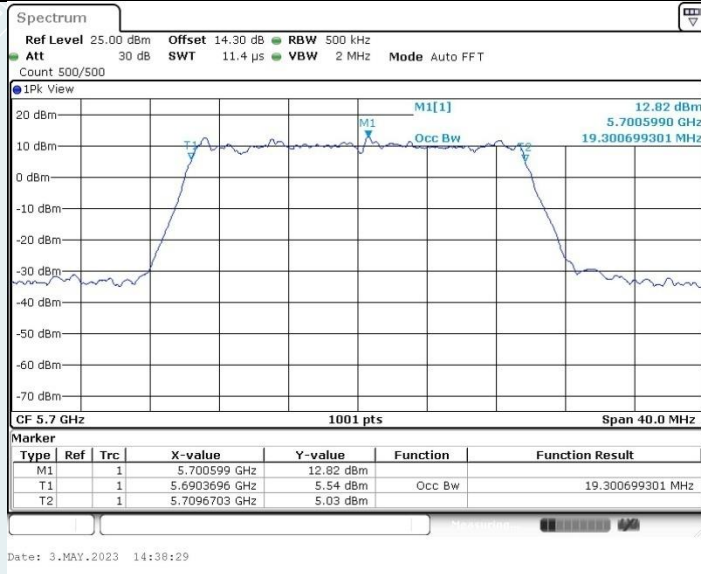

### 802.11ax HE20 MIMO\_Ant2\_5260 MHz

802.11ax HE20 MIMO\_Ant1\_5280 MHz

802.11ax HE20 MIMO\_Ant2\_5280 MHz

802.11ax HE20 MIMO\_Ant1\_5320 MHz

802.11ax HE20 MIMO\_Ant2\_5320 MHz

802.11ax HE20 MIMO\_Ant1\_5500 MHz

802.11ax HE20 MIMO\_Ant2\_5500 MHz

802.11ax HE20 MIMO\_Ant1\_5580 MHz

802.11ax HE20 MIMO\_Ant2\_5580 MHz

802.11ax HE20 MIMO\_Ant1\_5700 MHz

802.11ax HE20 MIMO\_Ant2\_5700 MHz

802.11ax HE20 MIMO\_Ant1\_5745 MHz

802.11ax HE20 MIMO\_Ant2\_5745 MHz