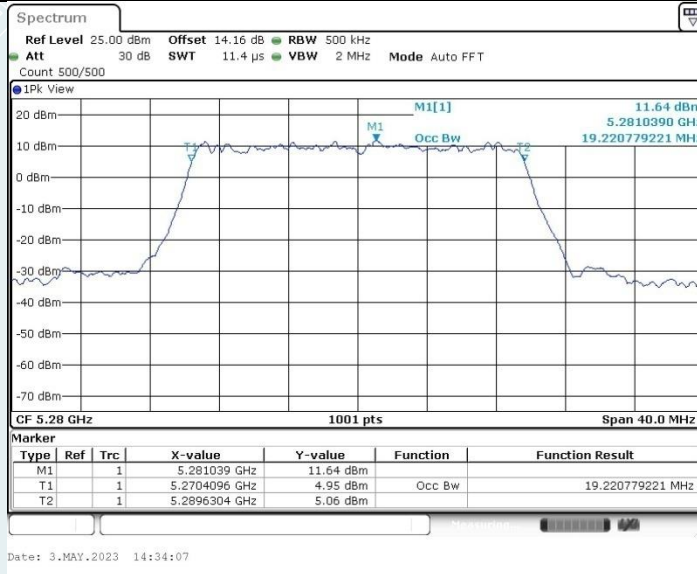

### 802.11ax HE20 MIMO\_Ant1\_5260 MHz

### 802.11ax HE20 MIMO\_Ant2\_5260 MHz

802.11ax HE20 MIMO\_Ant1\_5280 MHz

802.11ax HE20 MIMO\_Ant2\_5280 MHz

802.11ax HE20 MIMO\_Ant1\_5320 MHz

802.11ax HE20 MIMO\_Ant2\_5320 MHz

802.11ax HE20 MIMO\_Ant1\_5500 MHz