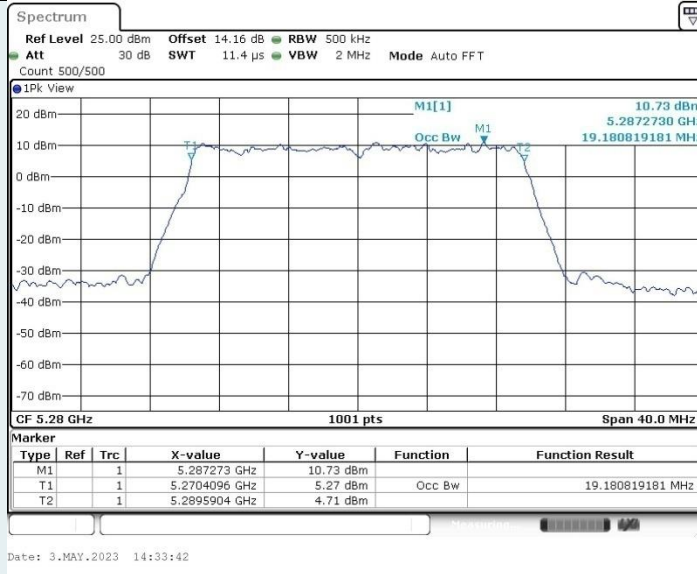

802.11ax HE20 MIMO_Ant1_5280 MHz