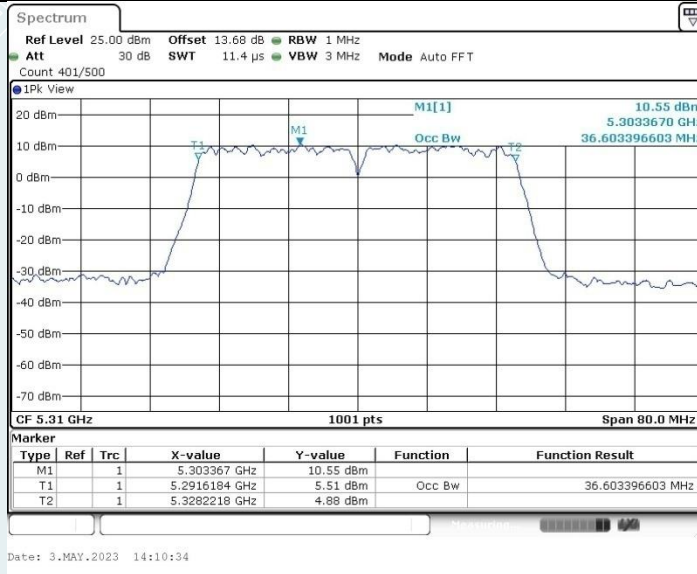

802.11ac VHT40 MIMO\_Ant1\_5190 MHz

802.11ac VHT40 MIMO\_Ant2\_5190 MHz

802.11ac VHT40 MIMO\_Ant1\_5230 MHz

802.11ac VHT40 MIMO\_Ant2\_5230 MHz

802.11ac VHT40 MIMO\_Ant1\_5310 MHz

802.11ac VHT40 MIMO\_Ant2\_5310 MHz