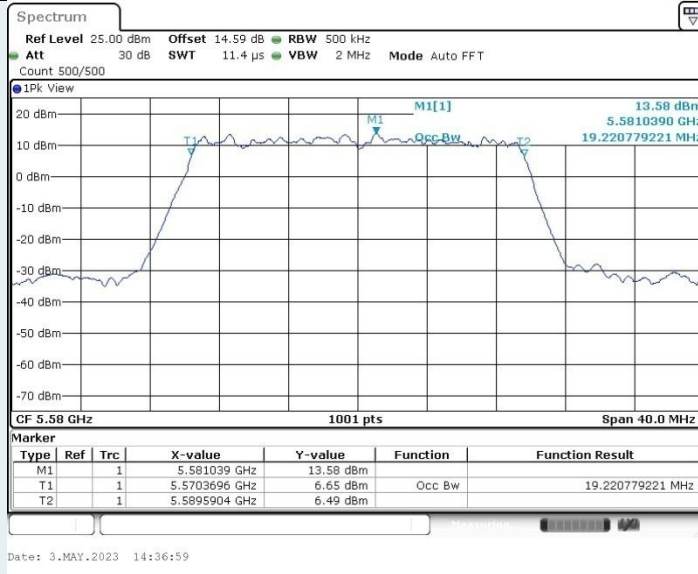

802.11ax HE20 MIMO_Ant1_5580 MHz