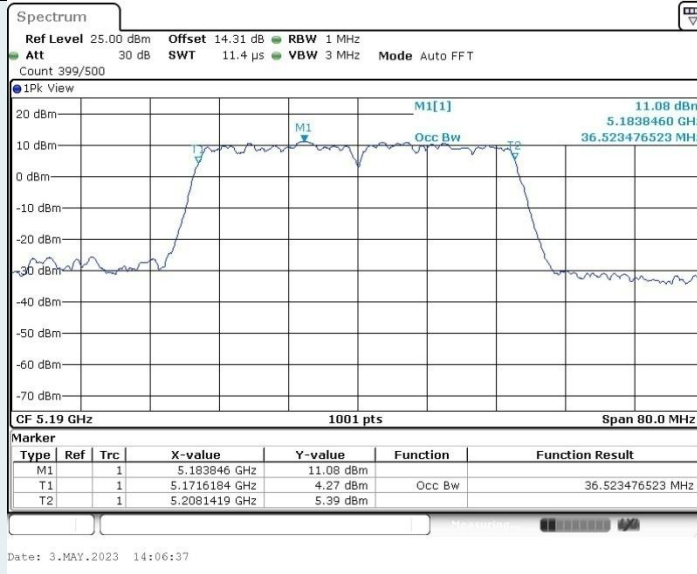

802.11ac VHT40 MIMO_Ant1_5190 MHz