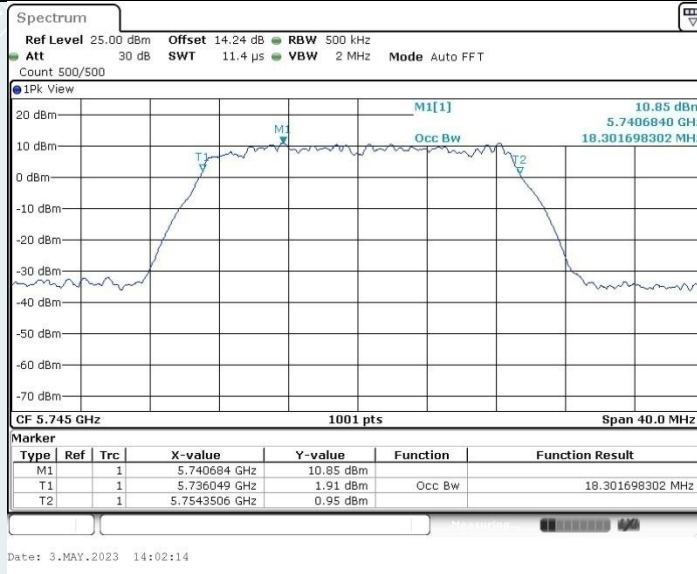

802.11ac VHT20 MIMO\_Ant1\_5745 MHz

802.11ac VHT20 MIMO\_Ant2\_5745 MHz

802.11ac VHT20 MIMO\_Ant1\_5785 MHz

802.11ac VHT20 MIMO\_Ant2\_5785 MHz

802.11ac VHT20 MIMO\_Ant1\_5825 MHz

802.11ac VHT20 MIMO\_Ant2\_5825 MHz