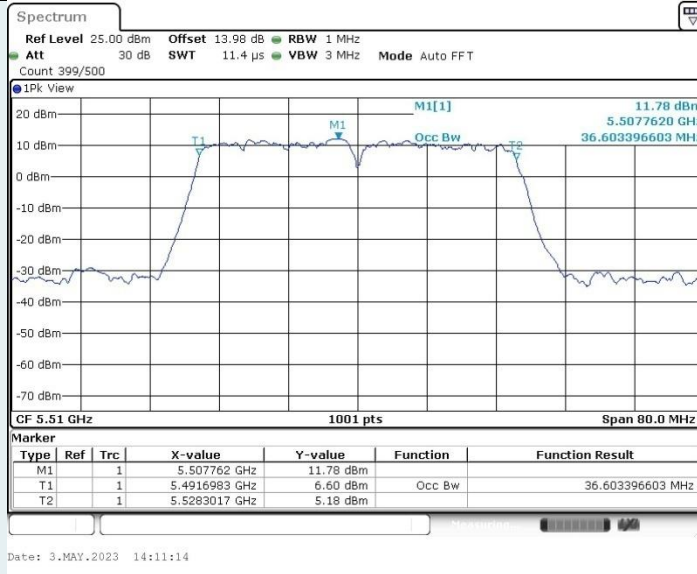

802.11ac VHT40 MIMO_Ant1_5510 MHz