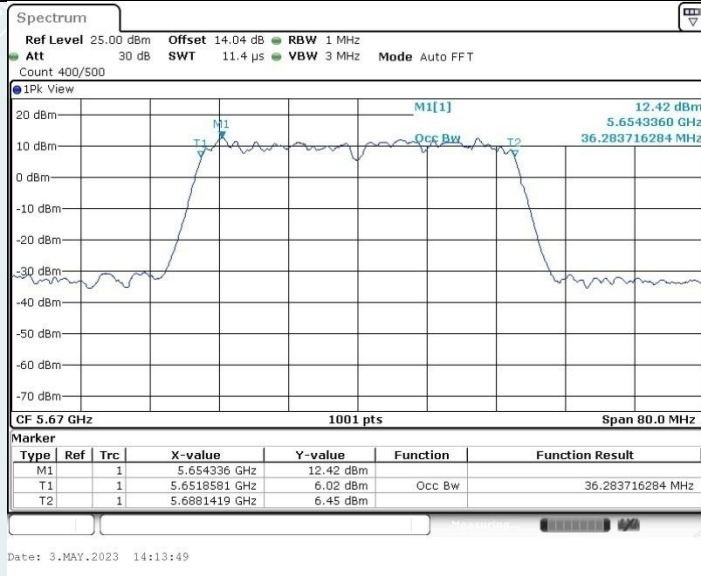

802.11ac VHT40 MIMO\_Ant1\_5510 MHz

802.11ac VHT40 MIMO\_Ant2\_5510 MHz

802.11ac VHT40 MIMO\_Ant1\_5550 MHz

802.11ac VHT40 MIMO\_Ant2\_5550 MHz

802.11ac VHT40 MIMO\_Ant1\_5670 MHz

802.11ac VHT40 MIMO\_Ant2\_5670 MHz