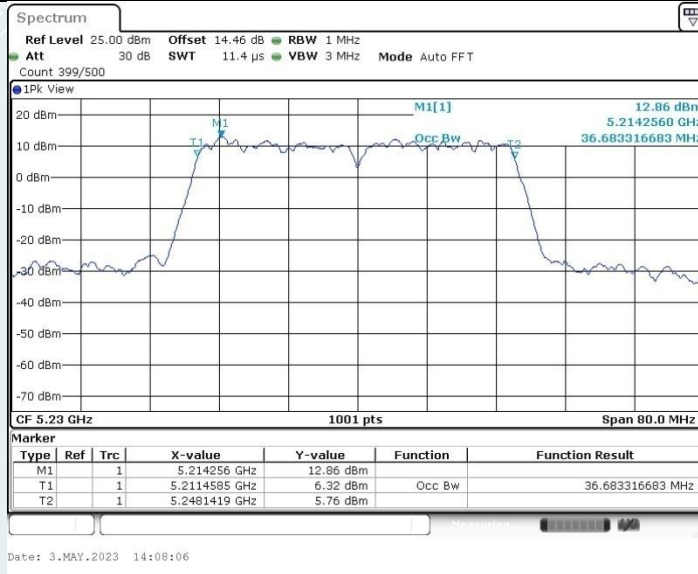

802.11ac VHT40 MIMO\_Ant1\_5190 MHz

802.11ac VHT40 MIMO\_Ant2\_5190 MHz

802.11ac VHT40 MIMO\_Ant1\_5230 MHz

802.11ac VHT40 MIMO\_Ant2\_5230 MHz

802.11ac VHT40 MIMO\_Ant1\_5310 MHz

802.11ac VHT40 MIMO\_Ant2\_5310 MHz