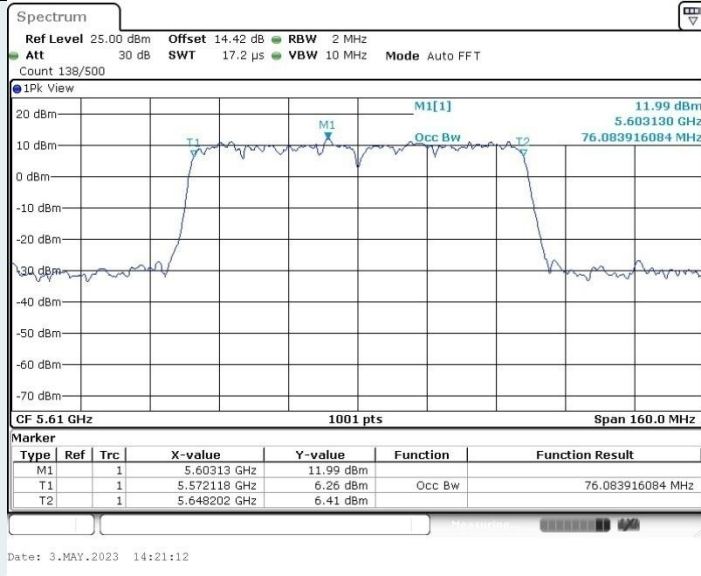

802.11ac VHT80 MIMO\_Ant1\_5290 MHz

802.11ac VHT80 MIMO\_Ant2\_5290 MHz

802.11ac VHT80 MIMO\_Ant1\_5530 MHz

802.11ac VHT80 MIMO\_Ant2\_5530 MHz

802.11ac VHT80 MIMO\_Ant1\_5610 MHz

802.11ac VHT80 MIMO\_Ant2\_5610 MHz