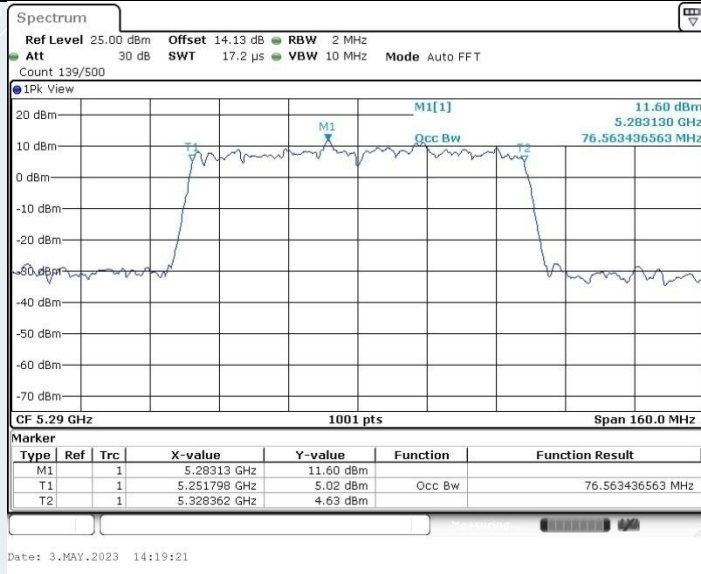

802.11ac VHT40 MIMO\_Ant1\_5755 MHz

802.11ac VHT40 MIMO\_Ant2\_5755 MHz

802.11ac VHT40 MIMO\_Ant1\_5795 MHz

802.11ac VHT40 MIMO\_Ant2\_5795 MHz

802.11ac VHT80 MIMO\_Ant1\_5210 MHz

802.11ac VHT80 MIMO\_Ant2\_5210 MHz

802.11ac VHT80 MIMO\_Ant1\_5290 MHz

802.11ac VHT80 MIMO\_Ant2\_5290 MHz

802.11ac VHT80 MIMO\_Ant1\_5530 MHz

802.11ac VHT80 MIMO\_Ant2\_5530 MHz

802.11ac VHT80 MIMO\_Ant1\_5610 MHz

802.11ac VHT80 MIMO\_Ant2\_5610 MHz