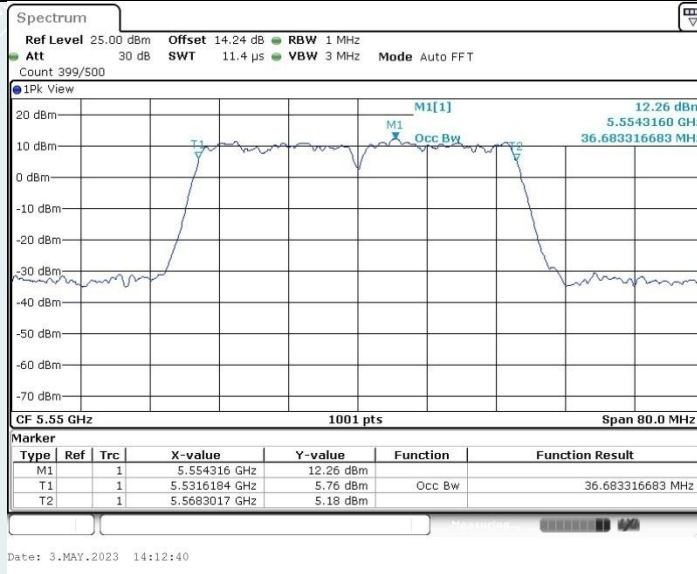

802.11ac VHT40 MIMO\_Ant1\_5510 MHz

802.11ac VHT40 MIMO\_Ant2\_5510 MHz

802.11ac VHT40 MIMO\_Ant1\_5550 MHz

802.11ac VHT40 MIMO\_Ant2\_5550 MHz

802.11ac VHT40 MIMO\_Ant1\_5670 MHz

802.11ac VHT40 MIMO\_Ant2\_5670 MHz