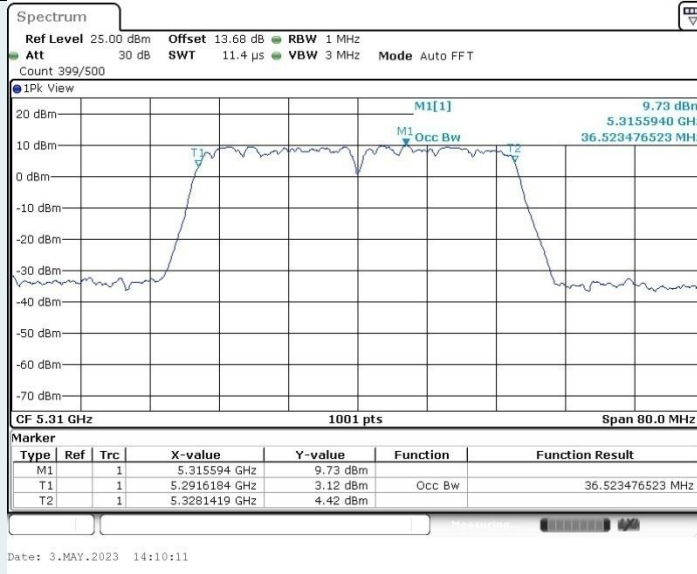

802.11ac VHT40 MIMO\_Ant1\_5190 MHz

802.11ac VHT40 MIMO\_Ant2\_5190 MHz

802.11ac VHT40 MIMO\_Ant1\_5230 MHz

802.11ac VHT40 MIMO\_Ant2\_5230 MHz

802.11ac VHT40 MIMO\_Ant1\_5310 MHz

802.11ac VHT40 MIMO\_Ant2\_5310 MHz