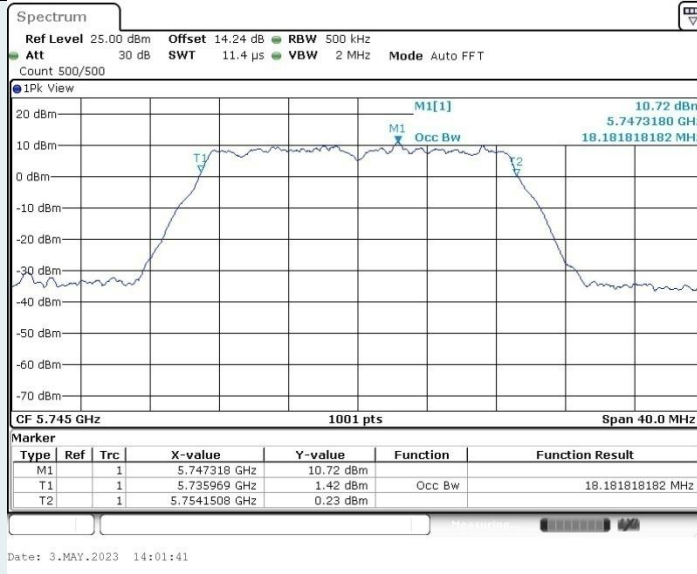

802.11ac VHT20 MIMO\_Ant1\_5745 MHz

802.11ac VHT20 MIMO\_Ant2\_5745 MHz

802.11ac VHT20 MIMO\_Ant1\_5785 MHz

802.11ac VHT20 MIMO\_Ant2\_5785 MHz

802.11ac VHT20 MIMO\_Ant1\_5825 MHz

802.11ac VHT20 MIMO\_Ant2\_5825 MHz