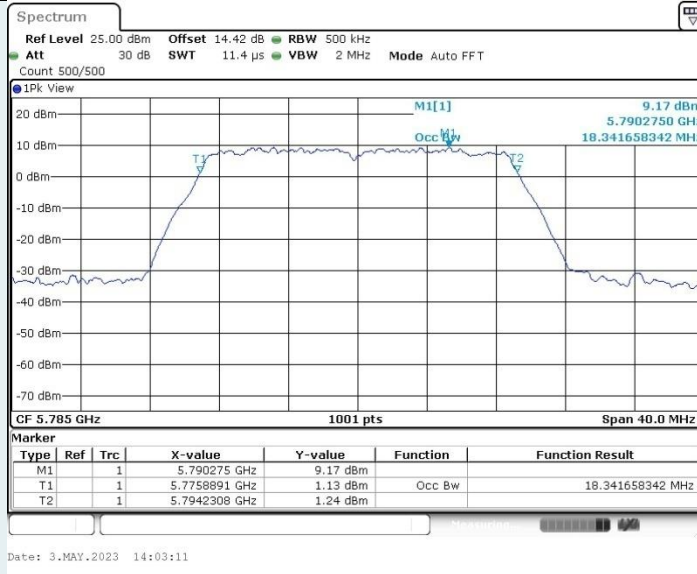

802.11ac VHT20 MIMO\_Ant1\_5745 MHz

802.11ac VHT20 MIMO\_Ant2\_5745 MHz

802.11ac VHT20 MIMO\_Ant1\_5785 MHz

802.11ac VHT20 MIMO\_Ant2\_5785 MHz

802.11ac VHT20 MIMO\_Ant1\_5825 MHz

802.11ac VHT20 MIMO\_Ant2\_5825 MHz