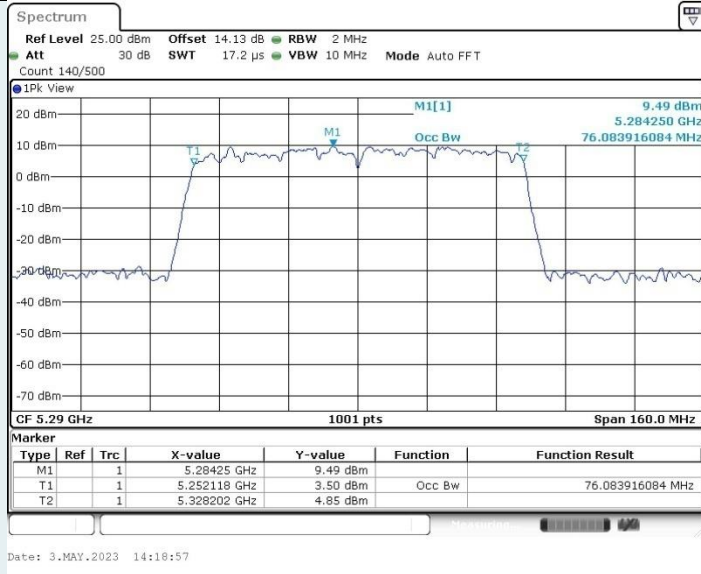

802.11ac VHT40 MIMO\_Ant1\_5755 MHz

802.11ac VHT40 MIMO\_Ant2\_5755 MHz

802.11ac VHT40 MIMO\_Ant1\_5795 MHz

802.11ac VHT40 MIMO\_Ant2\_5795 MHz

802.11ac VHT80 MIMO\_Ant1\_5210 MHz

802.11ac VHT80 MIMO\_Ant2\_5210 MHz

802.11ac VHT80 MIMO\_Ant1\_5290 MHz

802.11ac VHT80 MIMO\_Ant2\_5290 MHz

802.11ac VHT80 MIMO\_Ant1\_5530 MHz

802.11ac VHT80 MIMO\_Ant2\_5530 MHz

802.11ac VHT80 MIMO\_Ant1\_5610 MHz

802.11ac VHT80 MIMO\_Ant2\_5610 MHz