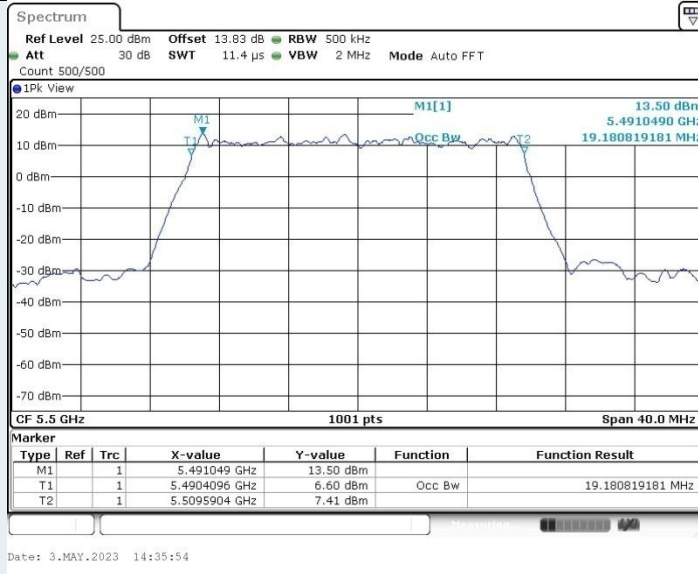

### 802.11ax HE20 MIMO\_Ant1\_5260 MHz

### 802.11ax HE20 MIMO\_Ant2\_5260 MHz

802.11ax HE20 MIMO\_Ant1\_5280 MHz

802.11ax HE20 MIMO\_Ant2\_5280 MHz

802.11ax HE20 MIMO\_Ant1\_5320 MHz

802.11ax HE20 MIMO\_Ant2\_5320 MHz

802.11ax HE20 MIMO\_Ant1\_5500 MHz

802.11ax HE20 MIMO\_Ant2\_5500 MHz

802.11ax HE20 MIMO\_Ant1\_5580 MHz

802.11ax HE20 MIMO\_Ant2\_5580 MHz

802.11ax HE20 MIMO\_Ant1\_5700 MHz

802.11ax HE20 MIMO\_Ant2\_5700 MHz

802.11ax HE20 MIMO\_Ant1\_5745 MHz