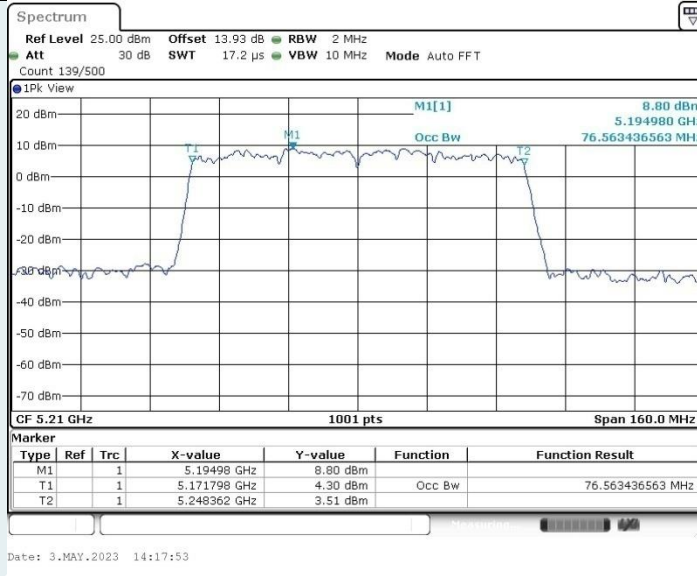

802.11ac VHT40 MIMO\_Ant1\_5755 MHz

802.11ac VHT40 MIMO\_Ant2\_5755 MHz

802.11ac VHT40 MIMO\_Ant1\_5795 MHz

802.11ac VHT40 MIMO\_Ant2\_5795 MHz

802.11ac VHT80 MIMO\_Ant1\_5210 MHz

802.11ac VHT80 MIMO\_Ant2\_5210 MHz

802.11ac VHT80 MIMO\_Ant1\_5290 MHz

802.11ac VHT80 MIMO\_Ant2\_5290 MHz

802.11ac VHT80 MIMO\_Ant1\_5530 MHz

802.11ac VHT80 MIMO\_Ant2\_5530 MHz

802.11ac VHT80 MIMO\_Ant1\_5610 MHz

802.11ac VHT80 MIMO\_Ant2\_5610 MHz