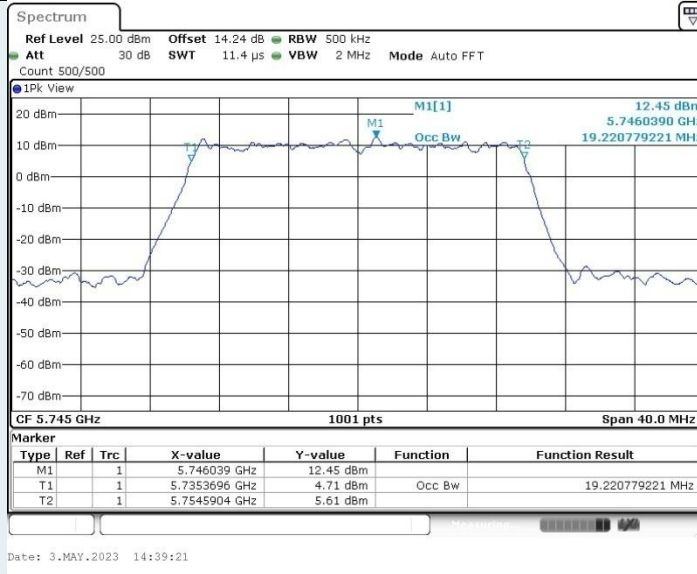

802.11ax HE20 MIMO\_Ant2\_5500 MHz

802.11ax HE20 MIMO\_Ant1\_5580 MHz

802.11ax HE20 MIMO\_Ant2\_5580 MHz

802.11ax HE20 MIMO\_Ant1\_5700 MHz

802.11ax HE20 MIMO\_Ant2\_5700 MHz

802.11ax HE20 MIMO\_Ant1\_5745 MHz

802.11ax HE20 MIMO\_Ant2\_5745 MHz