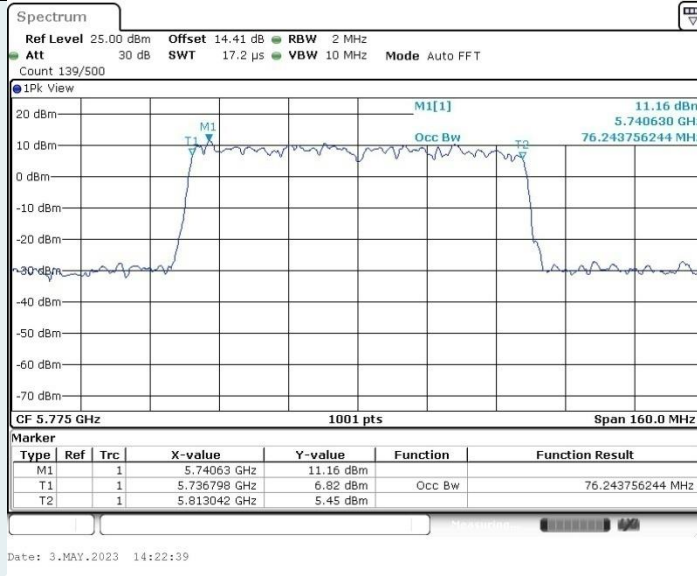

802.11ac VHT80 MIMO_Ant1_5775 MHz