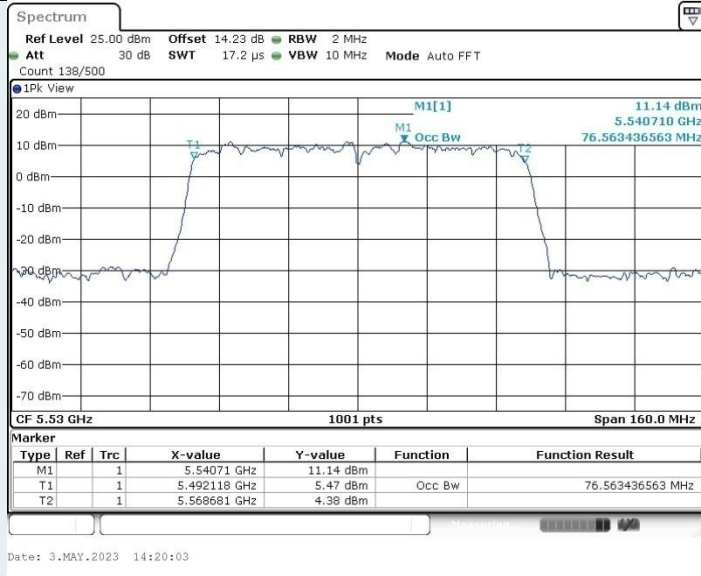

802.11ac VHT40 MIMO\_Ant1\_5755 MHz

802.11ac VHT40 MIMO\_Ant2\_5755 MHz

802.11ac VHT40 MIMO\_Ant1\_5795 MHz

802.11ac VHT40 MIMO\_Ant2\_5795 MHz

802.11ac VHT80 MIMO\_Ant1\_5210 MHz

802.11ac VHT80 MIMO\_Ant2\_5210 MHz

802.11ac VHT80 MIMO\_Ant1\_5290 MHz

802.11ac VHT80 MIMO\_Ant2\_5290 MHz

802.11ac VHT80 MIMO\_Ant1\_5530 MHz

802.11ac VHT80 MIMO\_Ant2\_5530 MHz

802.11ac VHT80 MIMO\_Ant1\_5610 MHz

802.11ac VHT80 MIMO\_Ant2\_5610 MHz