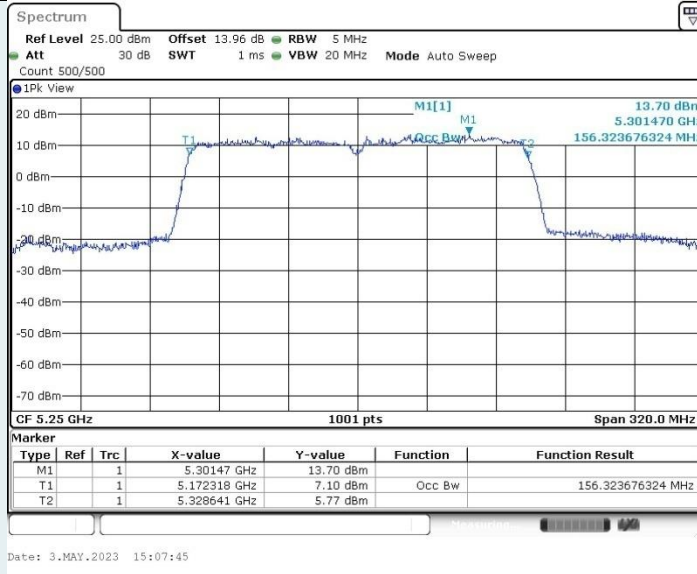

802.11ac VHT160MIMO_Ant1_5250 MHz