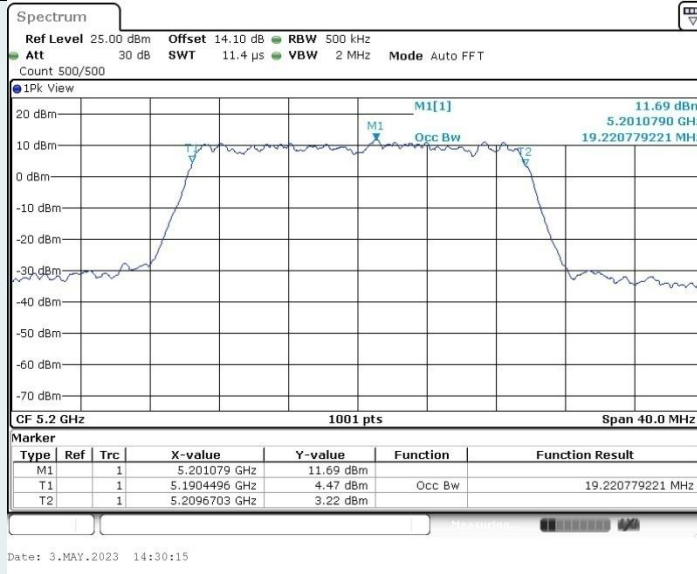

802.11ac VHT80 MIMO\_Ant1\_5775 MHz

802.11ac VHT80 MIMO\_Ant2\_5775 MHz

802.11ac VHT160MIMO\_Ant1\_5250 MHz

802.11ac VHT160MIMO\_Ant2\_5250 MHz

802.11ac VHT160MIMO\_Ant1\_5570 MHz

802.11ac VHT160MIMO\_Ant2\_5570 MHz

802.11ax HE20 MIMO\_Ant1\_5180 MHz

802.11ax HE20 MIMO\_Ant2\_5180 MHz

802.11ax HE20 MIMO\_Ant1\_5200 MHz

802.11ax HE20 MIMO\_Ant2\_5200 MHz

802.11ax HE20 MIMO\_Ant1\_5240 MHz

802.11ax HE20 MIMO\_Ant2\_5240 MHz

### 802.11ax HE20 MIMO\_Ant1\_5260 MHz