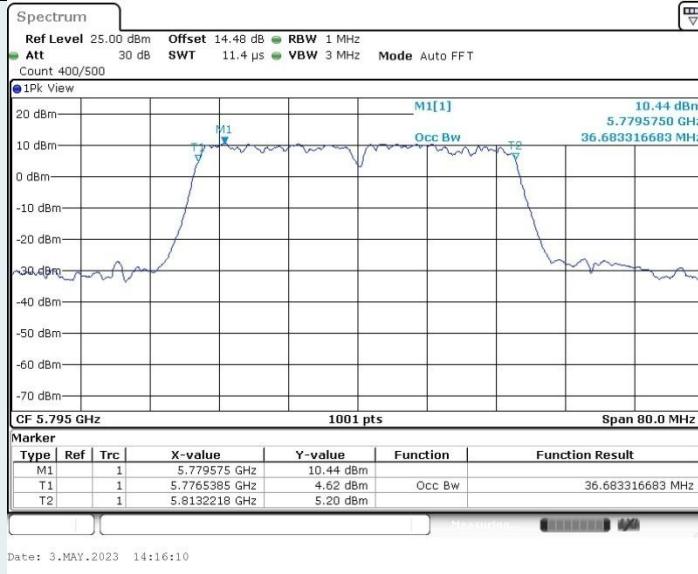

802.11ac VHT40 MIMO_Ant1_5795 MHz