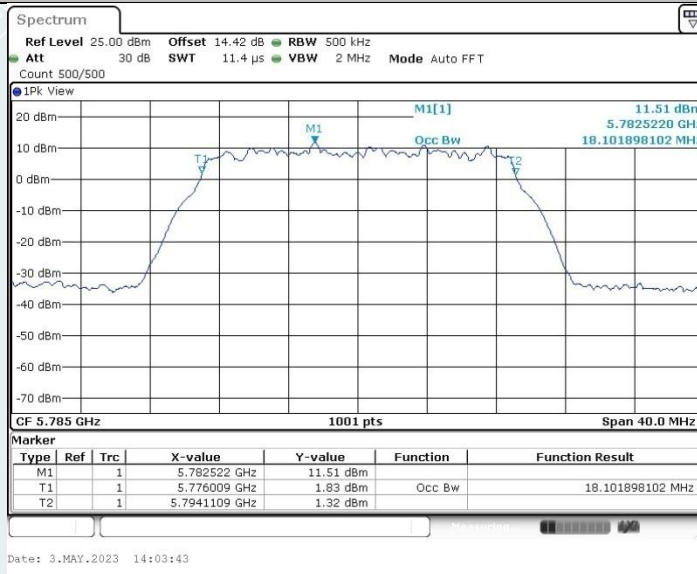

802.11ac VHT20 MIMO\_Ant1\_5745 MHz

802.11ac VHT20 MIMO\_Ant2\_5745 MHz

802.11ac VHT20 MIMO\_Ant1\_5785 MHz

802.11ac VHT20 MIMO\_Ant2\_5785 MHz

802.11ac VHT20 MIMO\_Ant1\_5825 MHz

802.11ac VHT20 MIMO\_Ant2\_5825 MHz