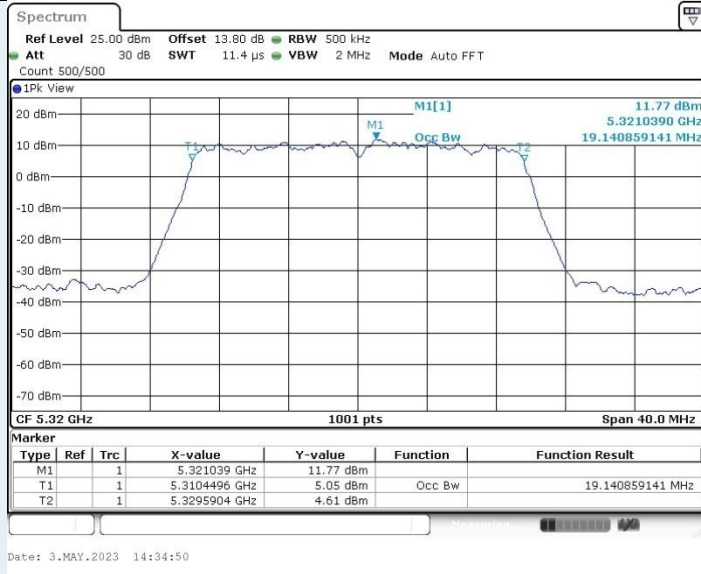

### 802.11ax HE20 MIMO\_Ant1\_5260 MHz

### 802.11ax HE20 MIMO\_Ant2\_5260 MHz

802.11ax HE20 MIMO\_Ant1\_5280 MHz

802.11ax HE20 MIMO\_Ant2\_5280 MHz

802.11ax HE20 MIMO\_Ant1\_5320 MHz

802.11ax HE20 MIMO\_Ant2\_5320 MHz

802.11ax HE20 MIMO\_Ant1\_5500 MHz

802.11ax HE20 MIMO\_Ant2\_5500 MHz

802.11ax HE20 MIMO\_Ant1\_5580 MHz

802.11ax HE20 MIMO\_Ant2\_5580 MHz

802.11ax HE20 MIMO\_Ant1\_5700 MHz

802.11ax HE20 MIMO\_Ant2\_5700 MHz

802.11ax HE20 MIMO\_Ant1\_5745 MHz