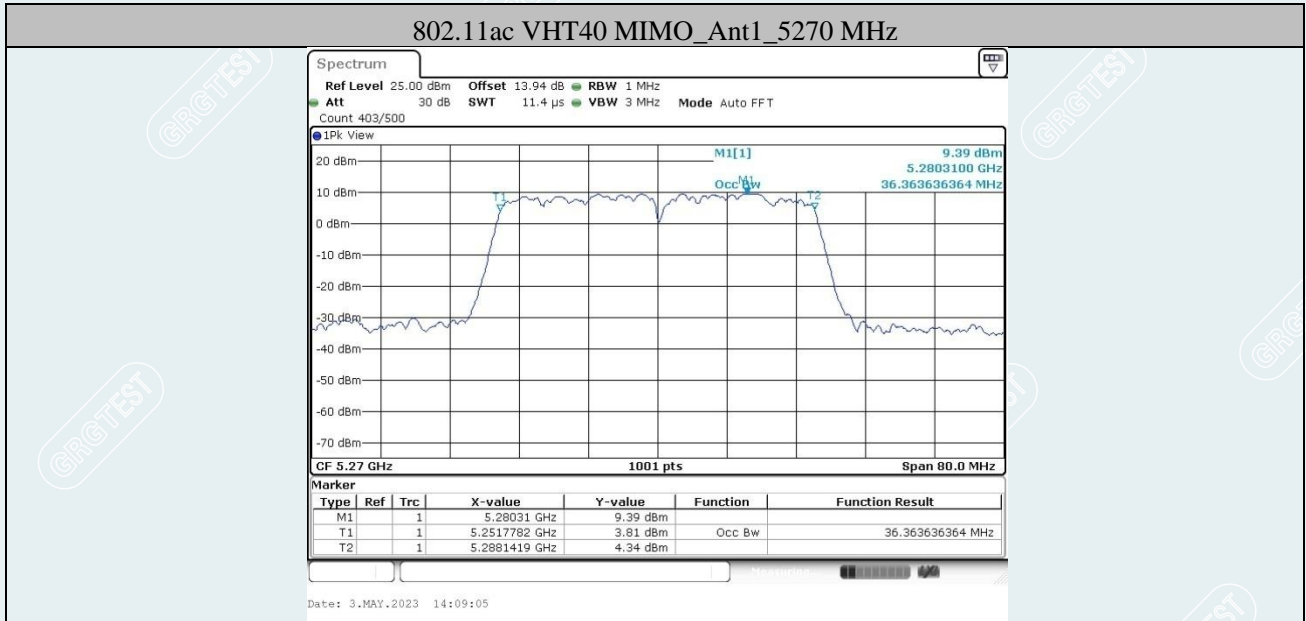

802.11ac VHT20 MIMO\_Ant1\_5745 MHz

802.11ac VHT20 MIMO\_Ant2\_5745 MHz

802.11ac VHT20 MIMO\_Ant1\_5785 MHz

802.11ac VHT20 MIMO\_Ant2\_5785 MHz

802.11ac VHT20 MIMO\_Ant1\_5825 MHz

802.11ac VHT20 MIMO\_Ant2\_5825 MHz

802.11ac VHT40 MIMO\_Ant1\_5190 MHz

802.11ac VHT40 MIMO\_Ant2\_5190 MHz

802.11ac VHT40 MIMO\_Ant1\_5230 MHz

802.11ac VHT40 MIMO\_Ant2\_5230 MHz

802.11ac VHT40 MIMO\_Ant1\_5310 MHz

802.11ac VHT40 MIMO\_Ant2\_5310 MHz