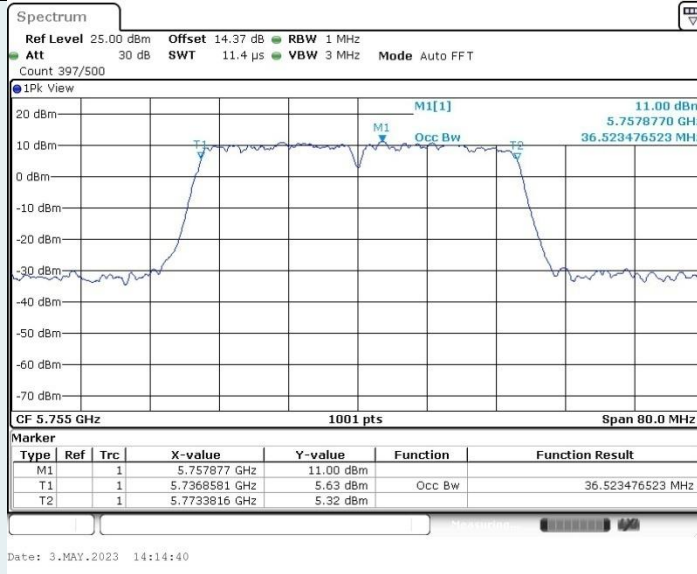

802.11ac VHT40 MIMO_Ant1_5755 MHz