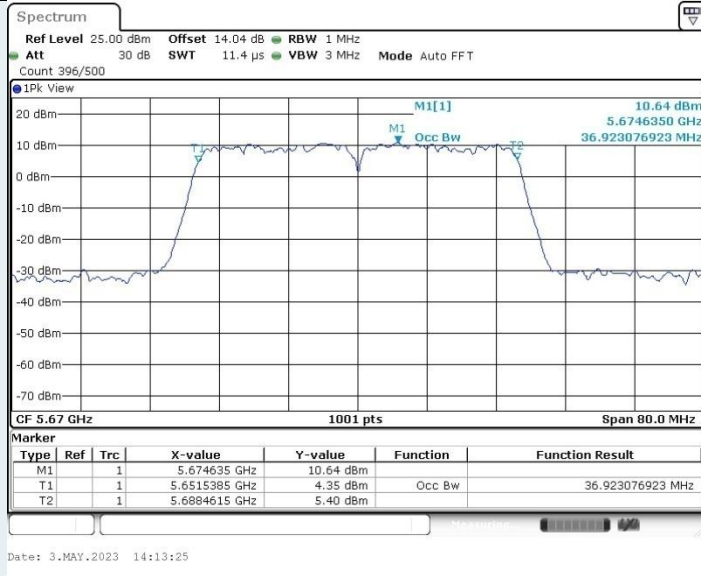

802.11ac VHT40 MIMO\_Ant1\_5510 MHz

802.11ac VHT40 MIMO\_Ant2\_5510 MHz

802.11ac VHT40 MIMO\_Ant1\_5550 MHz

802.11ac VHT40 MIMO\_Ant2\_5550 MHz

802.11ac VHT40 MIMO\_Ant1\_5670 MHz

802.11ac VHT40 MIMO\_Ant2\_5670 MHz