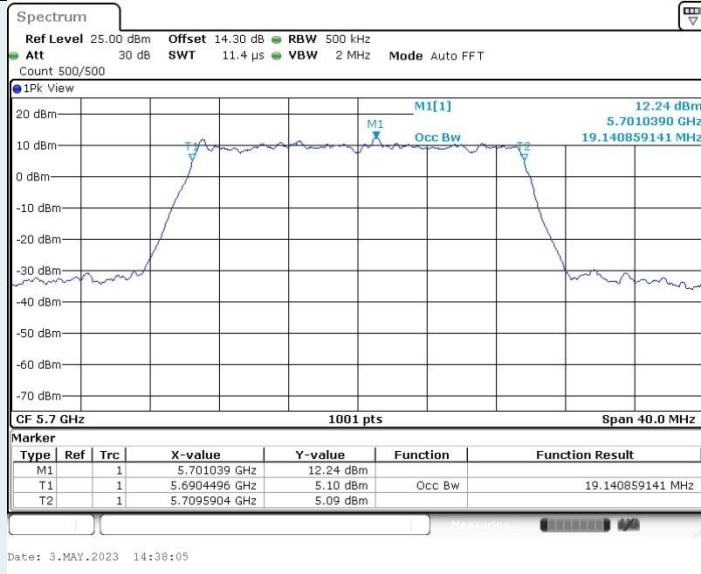

### 802.11ax HE20 MIMO\_Ant2\_5260 MHz

802.11ax HE20 MIMO\_Ant1\_5280 MHz

802.11ax HE20 MIMO\_Ant2\_5280 MHz

802.11ax HE20 MIMO\_Ant1\_5320 MHz

802.11ax HE20 MIMO\_Ant2\_5320 MHz

802.11ax HE20 MIMO\_Ant1\_5500 MHz

802.11ax HE20 MIMO\_Ant2\_5500 MHz

802.11ax HE20 MIMO\_Ant1\_5580 MHz

802.11ax HE20 MIMO\_Ant2\_5580 MHz

802.11ax HE20 MIMO\_Ant1\_5700 MHz

802.11ax HE20 MIMO\_Ant2\_5700 MHz

802.11ax HE20 MIMO\_Ant1\_5745 MHz

802.11ax HE20 MIMO\_Ant2\_5745 MHz