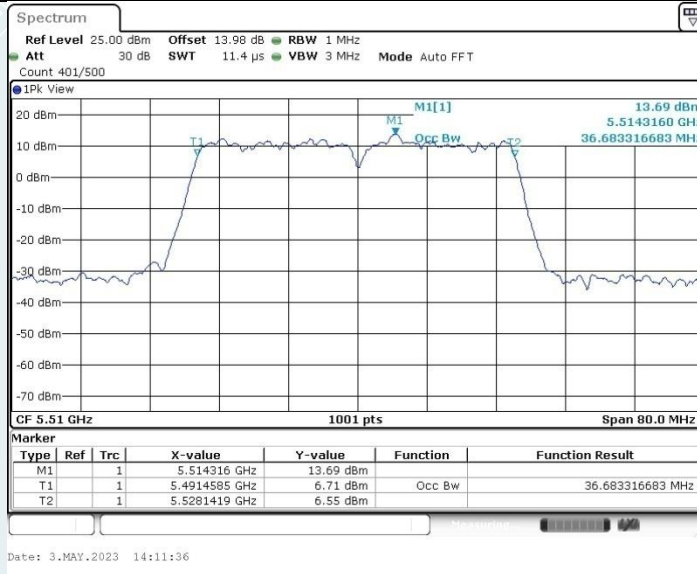

802.11ac VHT40 MIMO_Ant2_5510 MHz