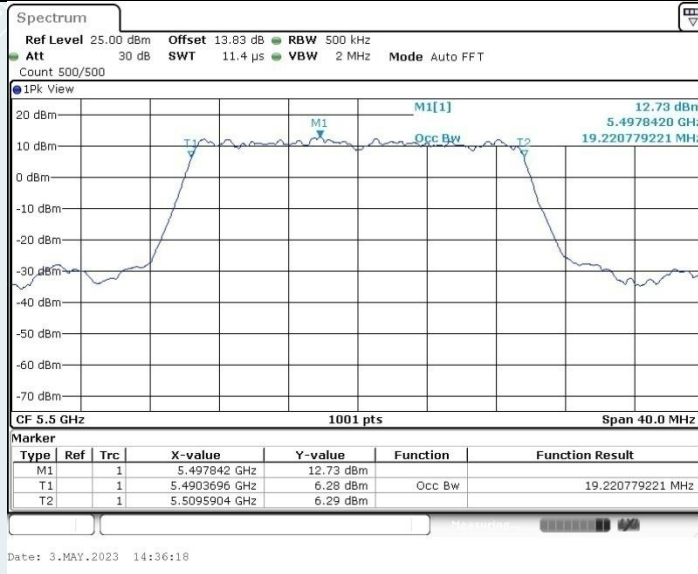

802.11ax HE20 MIMO_Ant2_5500 MHz