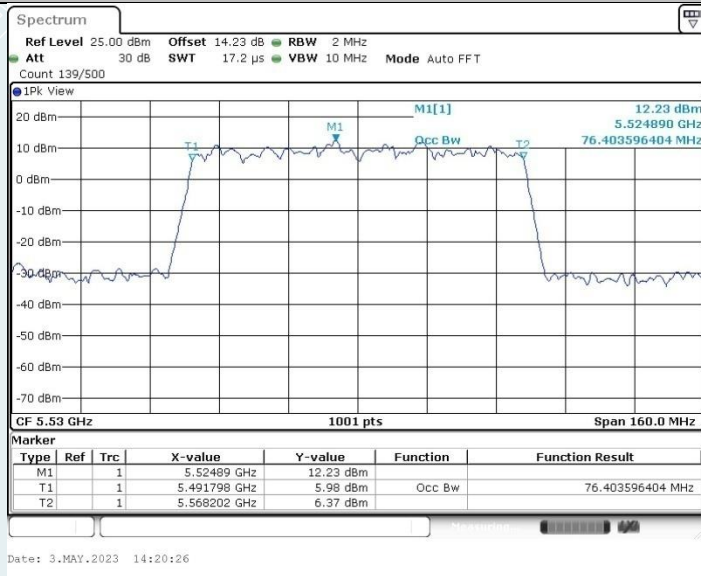

802.11ac VHT80 MIMO\_Ant1\_5290 MHz

802.11ac VHT80 MIMO\_Ant2\_5290 MHz

802.11ac VHT80 MIMO\_Ant1\_5530 MHz

802.11ac VHT80 MIMO\_Ant2\_5530 MHz

802.11ac VHT80 MIMO\_Ant1\_5610 MHz

802.11ac VHT80 MIMO\_Ant2\_5610 MHz