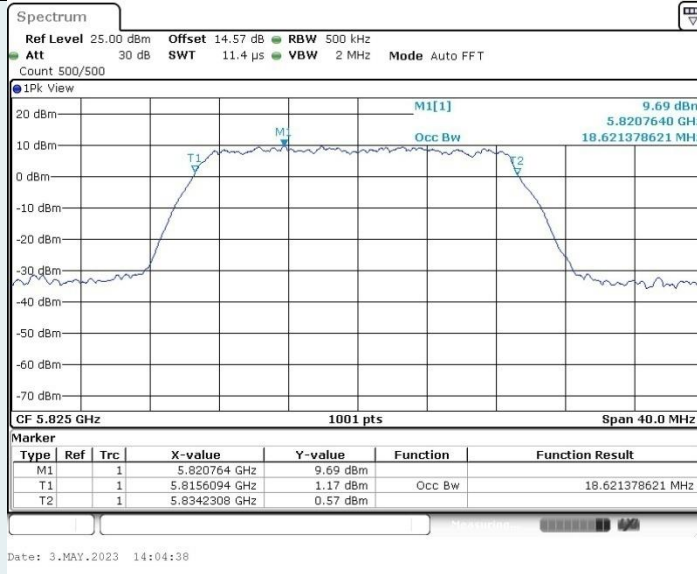

802.11ac VHT20 MIMO\_Ant1\_5745 MHz

802.11ac VHT20 MIMO\_Ant2\_5745 MHz

802.11ac VHT20 MIMO\_Ant1\_5785 MHz

802.11ac VHT20 MIMO\_Ant2\_5785 MHz

802.11ac VHT20 MIMO\_Ant1\_5825 MHz

802.11ac VHT20 MIMO\_Ant2\_5825 MHz