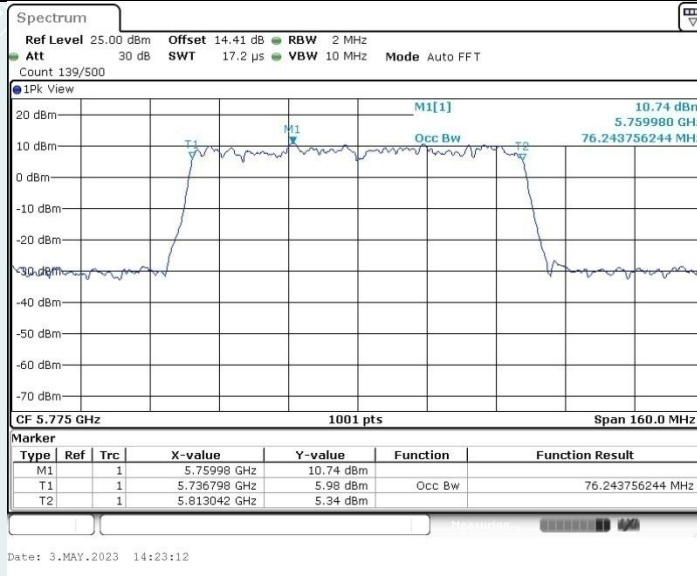

802.11ac VHT80 MIMO_Ant2_5775 MHz