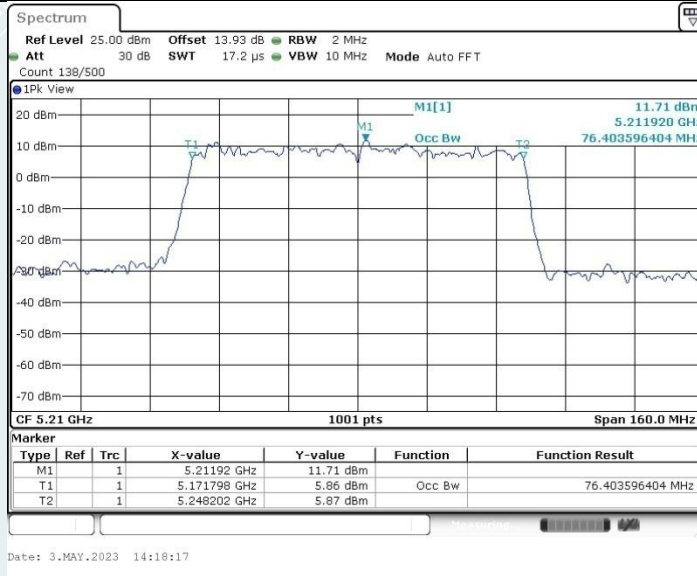

802.11ac VHT40 MIMO\_Ant1\_5755 MHz

802.11ac VHT40 MIMO\_Ant2\_5755 MHz

802.11ac VHT40 MIMO\_Ant1\_5795 MHz

802.11ac VHT40 MIMO\_Ant2\_5795 MHz

802.11ac VHT80 MIMO\_Ant1\_5210 MHz

802.11ac VHT80 MIMO\_Ant2\_5210 MHz

802.11ac VHT80 MIMO\_Ant1\_5290 MHz

802.11ac VHT80 MIMO\_Ant2\_5290 MHz

802.11ac VHT80 MIMO\_Ant1\_5530 MHz

802.11ac VHT80 MIMO\_Ant2\_5530 MHz

802.11ac VHT80 MIMO\_Ant1\_5610 MHz

802.11ac VHT80 MIMO\_Ant2\_5610 MHz