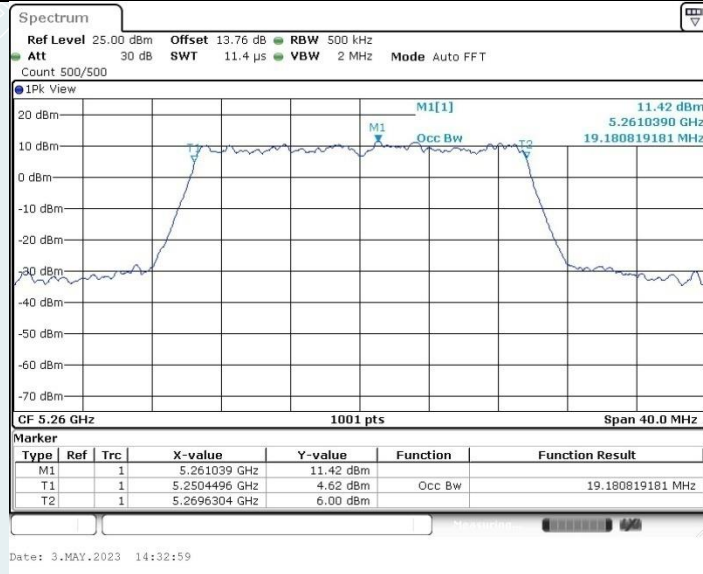

802.11ax HE20 MIMO_Ant2_5260 MHz