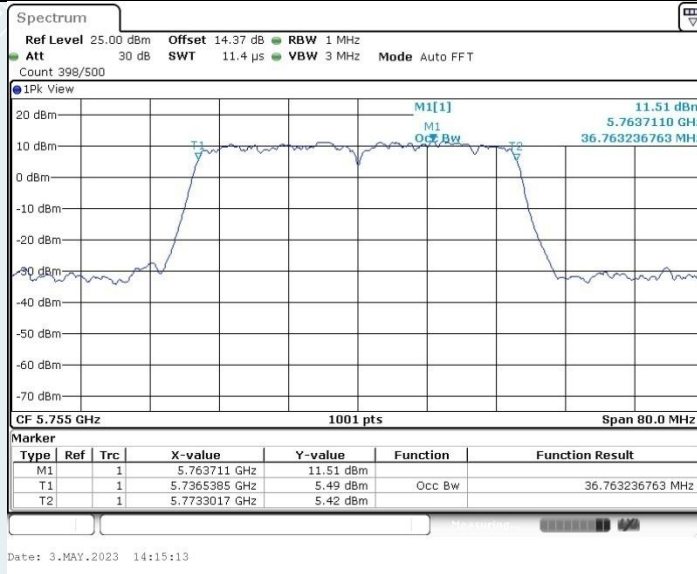

802.11ac VHT40 MIMO_Ant2_5755 MHz