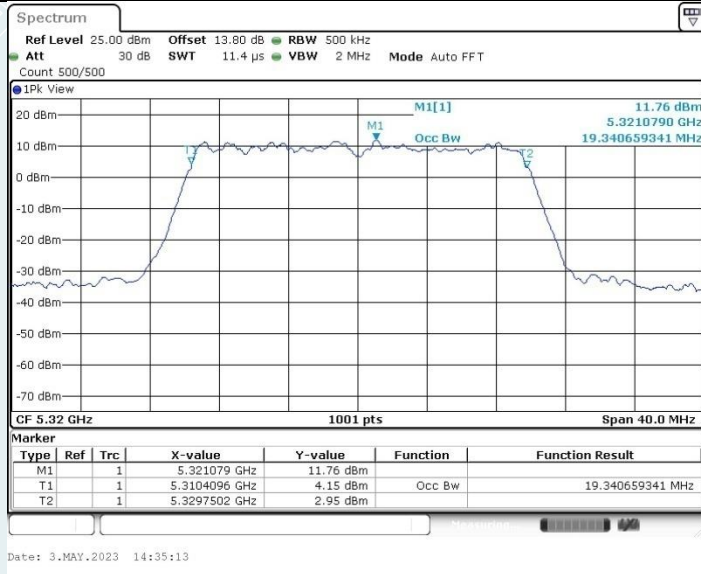

### 802.11ax HE20 MIMO\_Ant1\_5260 MHz

### 802.11ax HE20 MIMO\_Ant2\_5260 MHz

802.11ax HE20 MIMO\_Ant1\_5280 MHz

802.11ax HE20 MIMO\_Ant2\_5280 MHz

802.11ax HE20 MIMO\_Ant1\_5320 MHz

802.11ax HE20 MIMO\_Ant2\_5320 MHz

802.11ax HE20 MIMO\_Ant1\_5500 MHz

802.11ax HE20 MIMO\_Ant2\_5500 MHz

802.11ax HE20 MIMO\_Ant1\_5580 MHz

802.11ax HE20 MIMO\_Ant2\_5580 MHz

802.11ax HE20 MIMO\_Ant1\_5700 MHz

802.11ax HE20 MIMO\_Ant2\_5700 MHz

802.11ax HE20 MIMO\_Ant1\_5745 MHz