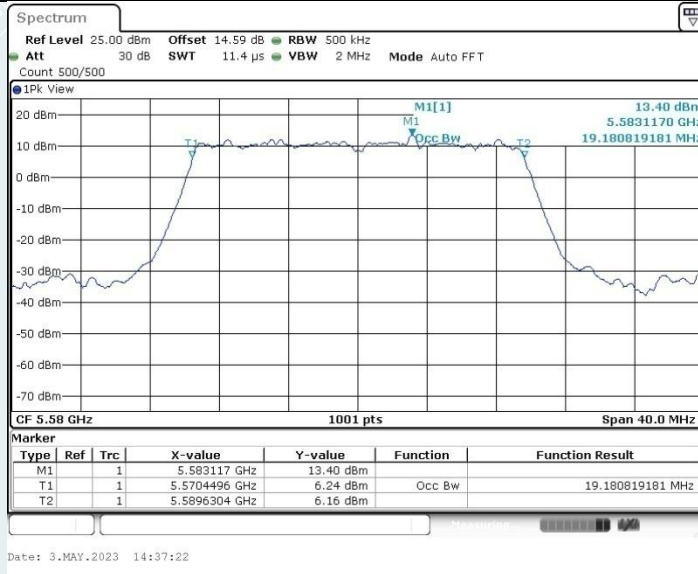

### 802.11ax HE20 MIMO\_Ant1\_5260 MHz

### 802.11ax HE20 MIMO\_Ant2\_5260 MHz

802.11ax HE20 MIMO\_Ant1\_5280 MHz

802.11ax HE20 MIMO\_Ant2\_5280 MHz

802.11ax HE20 MIMO\_Ant1\_5320 MHz

802.11ax HE20 MIMO\_Ant2\_5320 MHz

802.11ax HE20 MIMO\_Ant1\_5500 MHz

802.11ax HE20 MIMO\_Ant2\_5500 MHz

802.11ax HE20 MIMO\_Ant1\_5580 MHz

802.11ax HE20 MIMO\_Ant2\_5580 MHz

802.11ax HE20 MIMO\_Ant1\_5700 MHz

802.11ax HE20 MIMO\_Ant2\_5700 MHz

802.11ax HE20 MIMO\_Ant1\_5745 MHz