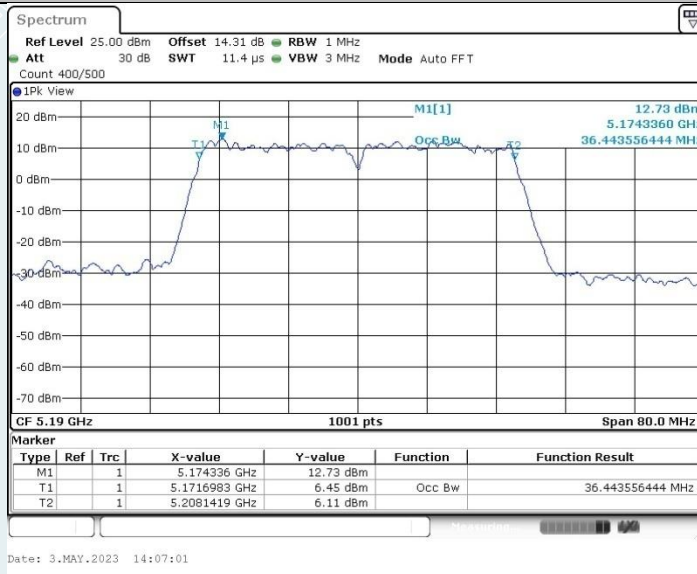

802.11ac VHT40 MIMO_Ant2_5190 MHz