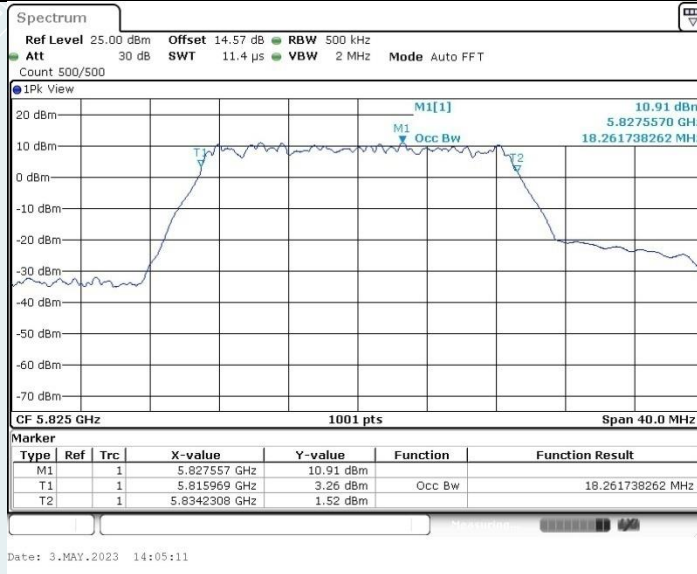

802.11ac VHT20 MIMO\_Ant1\_5745 MHz

802.11ac VHT20 MIMO\_Ant2\_5745 MHz

802.11ac VHT20 MIMO\_Ant1\_5785 MHz

802.11ac VHT20 MIMO\_Ant2\_5785 MHz

802.11ac VHT20 MIMO\_Ant1\_5825 MHz

802.11ac VHT20 MIMO\_Ant2\_5825 MHz