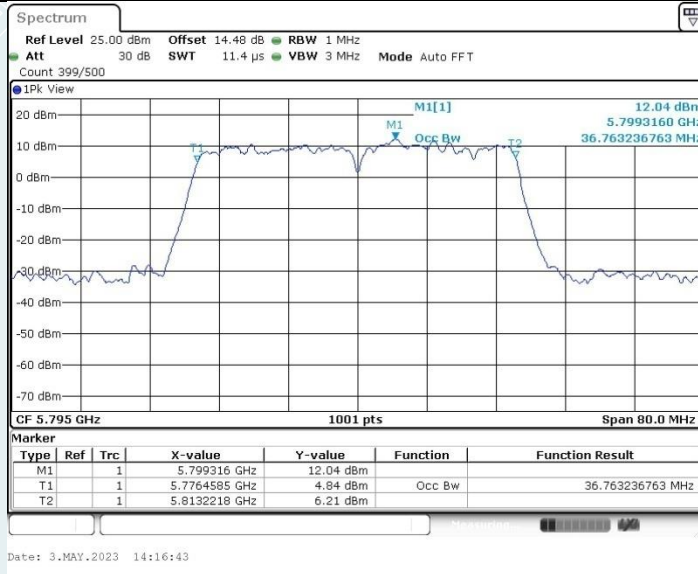

802.11ac VHT40 MIMO\_Ant1\_5755 MHz

802.11ac VHT40 MIMO\_Ant2\_5755 MHz

802.11ac VHT40 MIMO\_Ant1\_5795 MHz

802.11ac VHT40 MIMO\_Ant2\_5795 MHz

802.11ac VHT80 MIMO\_Ant1\_5210 MHz

802.11ac VHT80 MIMO\_Ant2\_5210 MHz

802.11ac VHT80 MIMO\_Ant1\_5290 MHz

802.11ac VHT80 MIMO\_Ant2\_5290 MHz

802.11ac VHT80 MIMO\_Ant1\_5530 MHz

802.11ac VHT80 MIMO\_Ant2\_5530 MHz

802.11ac VHT80 MIMO\_Ant1\_5610 MHz

802.11ac VHT80 MIMO\_Ant2\_5610 MHz