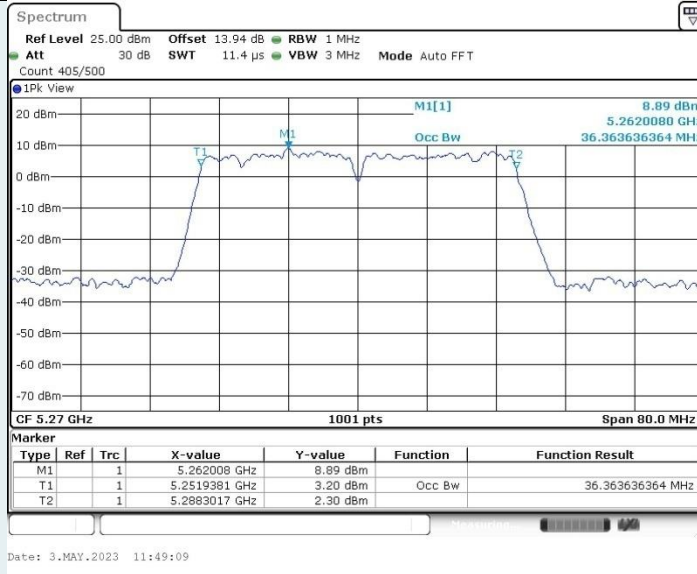

802.11n HT40 MIMO_Ant2_5190 MHz

802.11n HT40 MIMO_Ant1_5230 MHz

802.11n HT40 MIMO_Ant2_5230 MHz

802.11n HT40 MIMO_Ant1_5270 MHz

802.11n HT40 MIMO_Ant2_5270 MHz

802.11n HT40 MIMO_Ant1_5310 MHz

802.11n HT40 MIMO_Ant2_5310 MHz