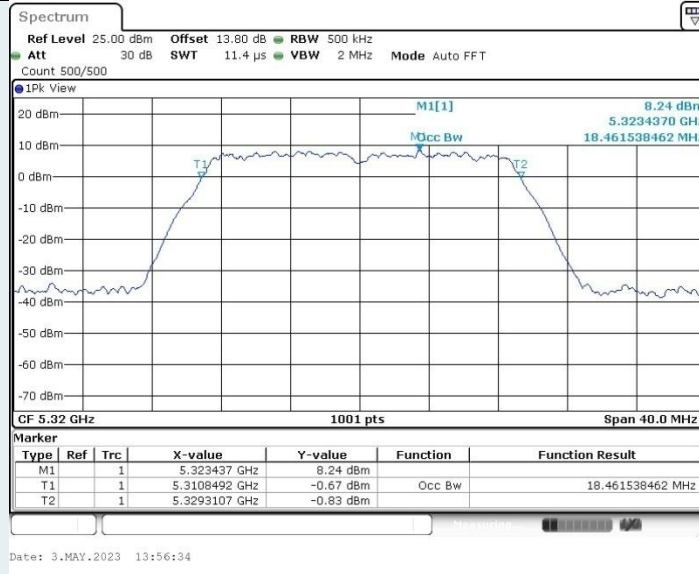

802.11ac VHT20 MIMO_Ant1_5240 MHz

802.11ac VHT20 MIMO_Ant2_5240 MHz

802.11ac VHT20 MIMO_Ant1_5260 MHz

802.11ac VHT20 MIMO_Ant2_5260 MHz

802.11ac VHT20 MIMO_Ant1_5280 MHz

802.11ac VHT20 MIMO_Ant2_5280 MHz

802.11ac VHT20 MIMO_Ant1_5320 MHz

802.11ac VHT20 MIMO_Ant2_5320 MHz

802.11ac VHT20 MIMO_Ant1_5500 MHz

802.11ac VHT20 MIMO_Ant2_5500 MHz

802.11ac VHT20 MIMO_Ant1_5580 MHz

802.11ac VHT20 MIMO_Ant2_5580 MHz

802.11ac VHT20 MIMO_Ant1_5700 MHz

802.11ac VHT20 MIMO_Ant2_5700 MHz