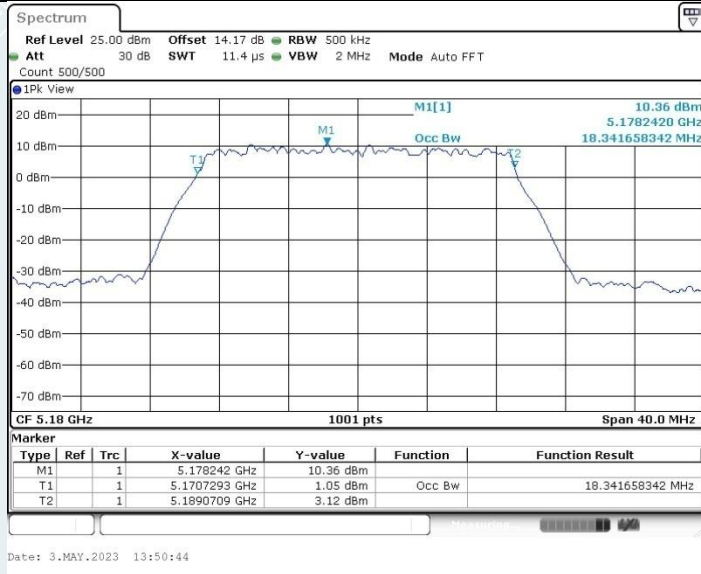

802.11n HT40 MIMO_Ant2_5755 MHz

802.11n HT40 MIMO_Ant1_5795 MHz

802.11n HT40 MIMO_Ant2_5795 MHz

802.11ac VHT20 MIMO_Ant1_5180 MHz

802.11ac VHT20 MIMO_Ant2_5180 MHz

802.11ac VHT20 MIMO_Ant1_5200 MHz

802.11ac VHT20 MIMO_Ant2_5200 MHz

802.11ac VHT20 MIMO_Ant1_5240 MHz

802.11ac VHT20 MIMO_Ant2_5240 MHz

802.11ac VHT20 MIMO_Ant1_5260 MHz

802.11ac VHT20 MIMO_Ant2_5260 MHz

802.11ac VHT20 MIMO_Ant1_5280 MHz

802.11ac VHT20 MIMO_Ant2_5280 MHz

802.11ac VHT20 MIMO_Ant1_5320 MHz