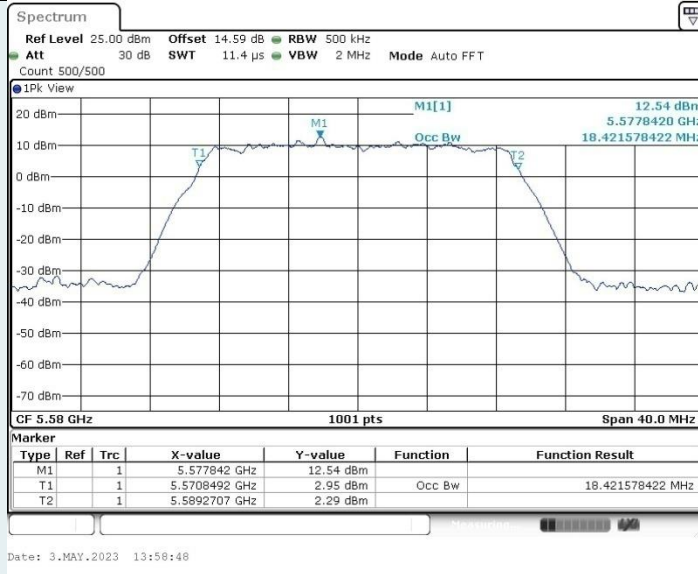

802.11ac VHT20 MIMO_Ant1_5240 MHz

802.11ac VHT20 MIMO_Ant2_5240 MHz

802.11ac VHT20 MIMO_Ant1_5260 MHz

802.11ac VHT20 MIMO_Ant2_5260 MHz

802.11ac VHT20 MIMO_Ant1_5280 MHz

802.11ac VHT20 MIMO_Ant2_5280 MHz

802.11ac VHT20 MIMO_Ant1_5320 MHz

802.11ac VHT20 MIMO_Ant2_5320 MHz

802.11ac VHT20 MIMO_Ant1_5500 MHz

802.11ac VHT20 MIMO_Ant2_5500 MHz

802.11ac VHT20 MIMO_Ant1_5580 MHz

802.11ac VHT20 MIMO_Ant2_5580 MHz

802.11ac VHT20 MIMO_Ant1_5700 MHz

802.11ac VHT20 MIMO_Ant2_5700 MHz