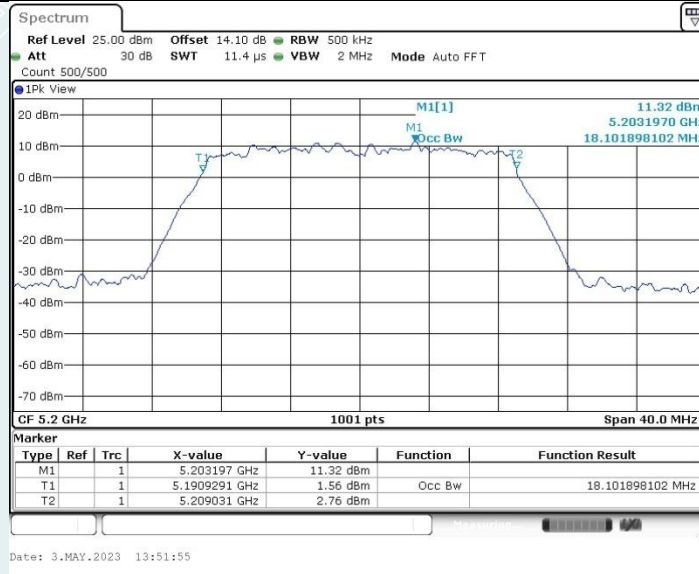

802.11n HT40 MIMO_Ant2_5755 MHz

802.11n HT40 MIMO_Ant1_5795 MHz

802.11n HT40 MIMO_Ant2_5795 MHz

802.11ac VHT20 MIMO_Ant1_5180 MHz

802.11ac VHT20 MIMO_Ant2_5180 MHz

802.11ac VHT20 MIMO_Ant1_5200 MHz

802.11ac VHT20 MIMO_Ant2_5200 MHz

802.11ac VHT20 MIMO_Ant1_5240 MHz

802.11ac VHT20 MIMO_Ant2_5240 MHz

802.11ac VHT20 MIMO_Ant1_5260 MHz

802.11ac VHT20 MIMO_Ant2_5260 MHz

802.11ac VHT20 MIMO_Ant1_5280 MHz

802.11ac VHT20 MIMO_Ant2_5280 MHz

802.11ac VHT20 MIMO_Ant1_5320 MHz