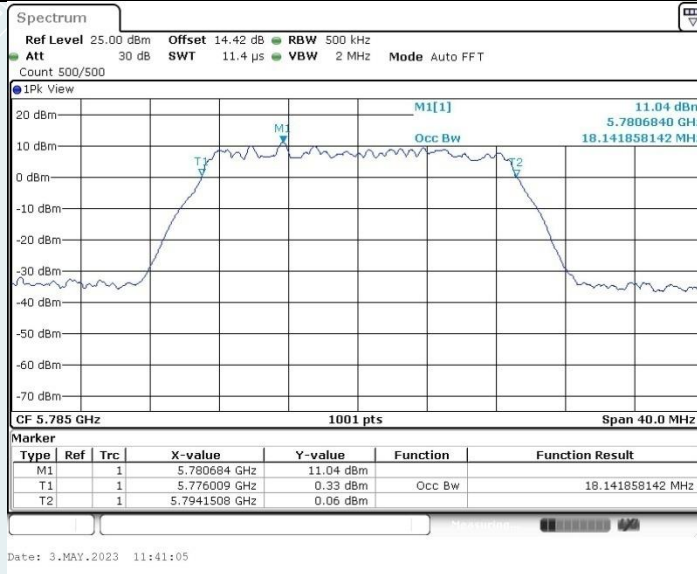

802.11n HT20 MIMO_Ant1_5745 MHz

802.11n HT20 MIMO_Ant2_5745 MHz

802.11n HT20 MIMO_Ant1_5785 MHz

802.11n HT20 MIMO_Ant2_5785 MHz

802.11n HT20 MIMO_Ant1_5825 MHz

802.11n HT20 MIMO_Ant2_5825 MHz

802.11n HT40 MIMO_Ant1_5190 MHz