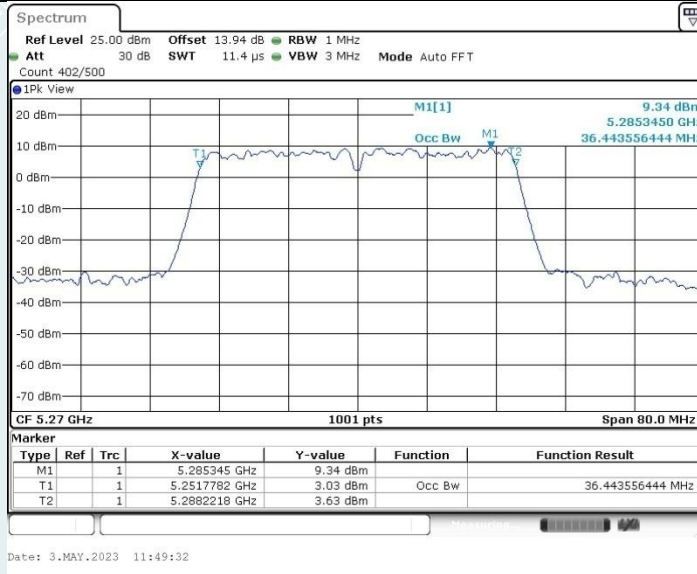

802.11n HT40 MIMO_Ant2_5190 MHz

802.11n HT40 MIMO_Ant1_5230 MHz

802.11n HT40 MIMO_Ant2_5230 MHz

802.11n HT40 MIMO_Ant1_5270 MHz

802.11n HT40 MIMO_Ant2_5270 MHz

802.11n HT40 MIMO_Ant1_5310 MHz

802.11n HT40 MIMO_Ant2_5310 MHz