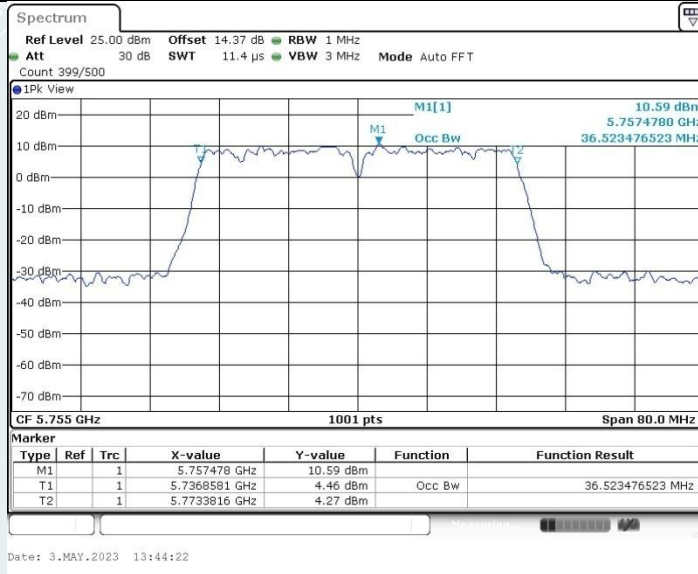

802.11n HT40 MIMO_Ant2_5755 MHz