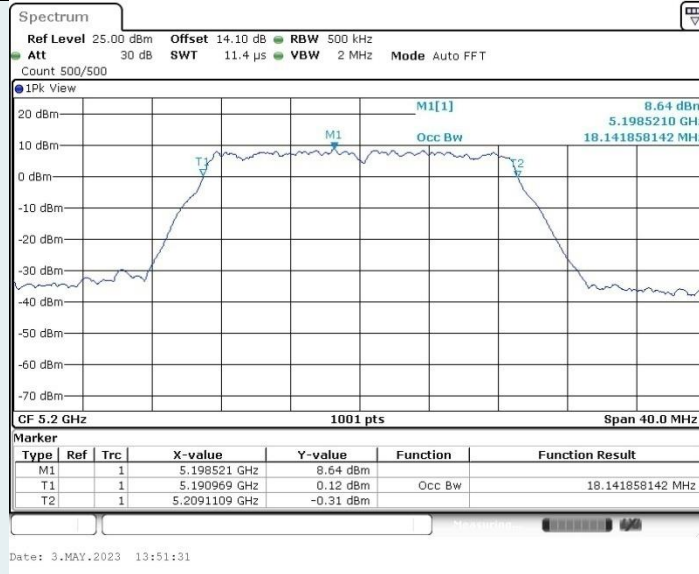

802.11n HT40 MIMO_Ant2_5755 MHz

802.11n HT40 MIMO_Ant1_5795 MHz

802.11n HT40 MIMO_Ant2_5795 MHz

802.11ac VHT20 MIMO_Ant1_5180 MHz

802.11ac VHT20 MIMO_Ant2_5180 MHz

802.11ac VHT20 MIMO_Ant1_5200 MHz

802.11ac VHT20 MIMO_Ant2_5200 MHz

802.11ac VHT20 MIMO_Ant1_5240 MHz

802.11ac VHT20 MIMO_Ant2_5240 MHz

802.11ac VHT20 MIMO_Ant1_5260 MHz

802.11ac VHT20 MIMO_Ant2_5260 MHz

802.11ac VHT20 MIMO_Ant1_5280 MHz

802.11ac VHT20 MIMO_Ant2_5280 MHz

802.11ac VHT20 MIMO_Ant1_5320 MHz