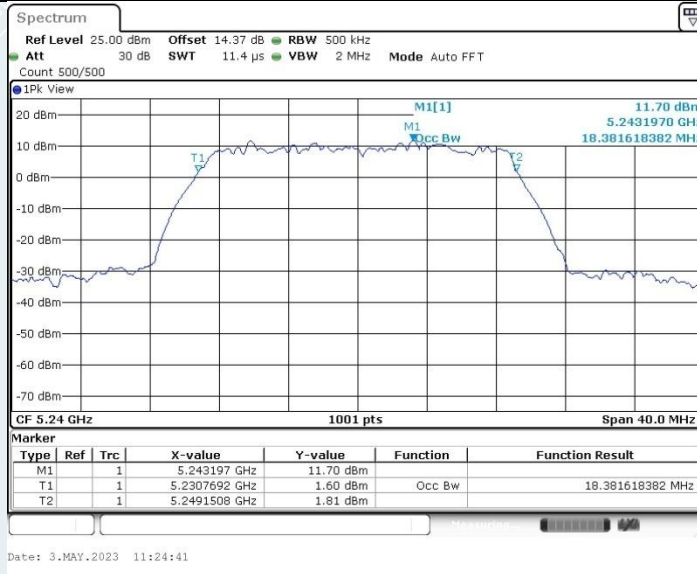

802.11n HT20 MIMO_Ant1_5240 MHz

802.11n HT20 MIMO_Ant2_5240 MHz

802.11n HT20 MIMO_Ant1_5260 MHz

802.11n HT20 MIMO_Ant2_5260 MHz

802.11n HT20 MIMO_Ant1_5280 MHz

802.11n HT20 MIMO_Ant2_5280 MHz

802.11n HT20 MIMO_Ant1_5320 MHz