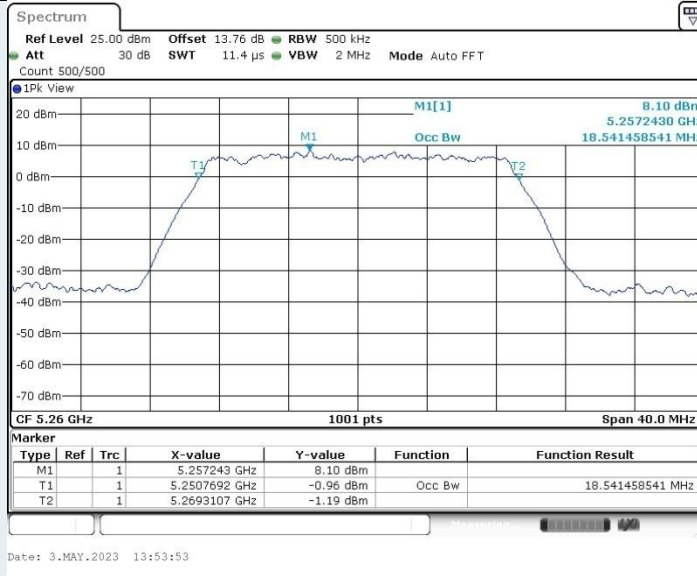

802.11n HT40 MIMO_Ant2_5755 MHz

802.11n HT40 MIMO_Ant1_5795 MHz

802.11n HT40 MIMO_Ant2_5795 MHz

802.11ac VHT20 MIMO_Ant1_5180 MHz

802.11ac VHT20 MIMO_Ant2_5180 MHz

802.11ac VHT20 MIMO_Ant1_5200 MHz

802.11ac VHT20 MIMO_Ant2_5200 MHz

802.11ac VHT20 MIMO_Ant1_5240 MHz

802.11ac VHT20 MIMO_Ant2_5240 MHz

802.11ac VHT20 MIMO_Ant1_5260 MHz

802.11ac VHT20 MIMO_Ant2_5260 MHz

802.11ac VHT20 MIMO_Ant1_5280 MHz

802.11ac VHT20 MIMO_Ant2_5280 MHz

802.11ac VHT20 MIMO_Ant1_5320 MHz