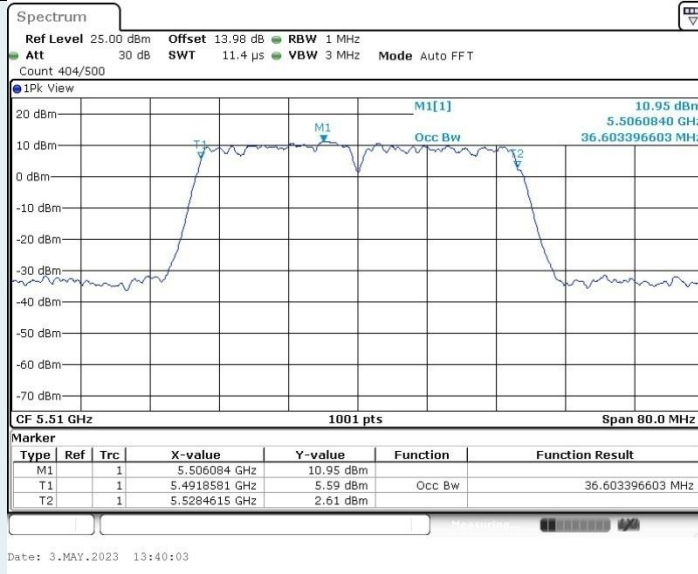

802.11n HT40 MIMO_Ant1_5510 MHz