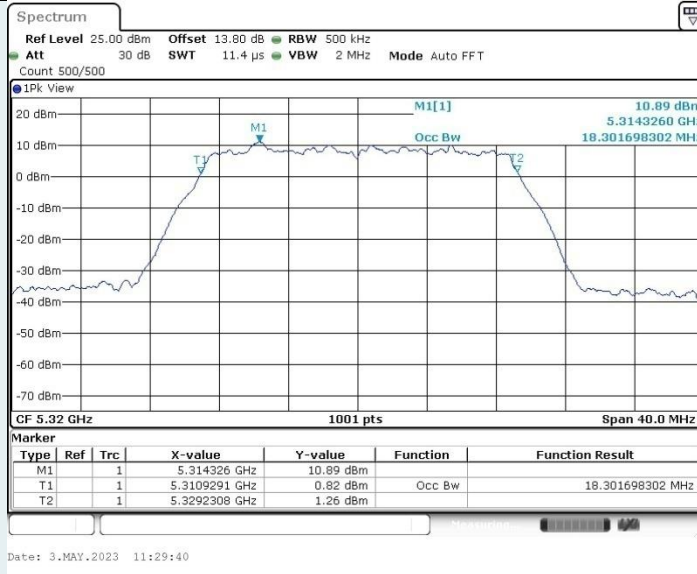

802.11n HT20 MIMO_Ant1_5240 MHz

802.11n HT20 MIMO_Ant2_5240 MHz

802.11n HT20 MIMO_Ant1_5260 MHz

802.11n HT20 MIMO_Ant2_5260 MHz

802.11n HT20 MIMO_Ant1_5280 MHz

802.11n HT20 MIMO_Ant2_5280 MHz

802.11n HT20 MIMO_Ant1_5320 MHz

802.11n HT20 MIMO_Ant2_5320 MHz

802.11n HT20 MIMO_Ant1_5500 MHz

802.11n HT20 MIMO_Ant2_5500 MHz

802.11n HT20 MIMO_Ant1_5580 MHz

802.11n HT20 MIMO_Ant2_5580 MHz

802.11n HT20 MIMO_Ant1_5700 MHz

802.11n HT20 MIMO_Ant2_5700 MHz