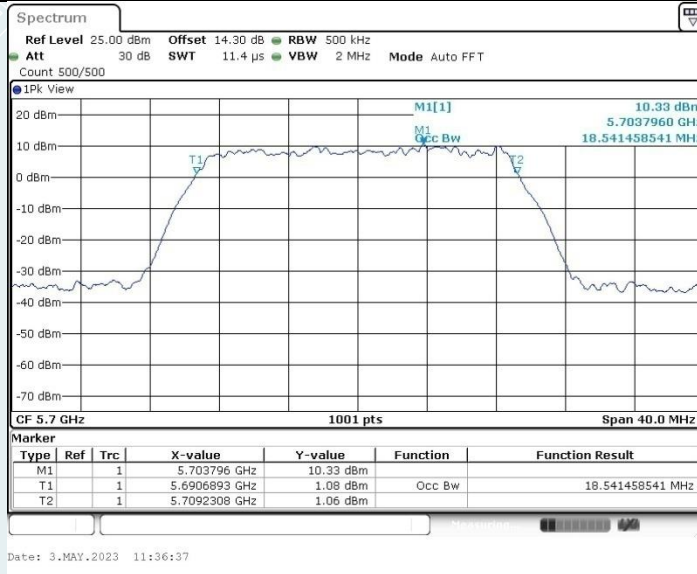

802.11n HT20 MIMO_Ant2_5320 MHz

802.11n HT20 MIMO_Ant1_5500 MHz

802.11n HT20 MIMO_Ant2_5500 MHz

802.11n HT20 MIMO_Ant1_5580 MHz

802.11n HT20 MIMO_Ant2_5580 MHz

802.11n HT20 MIMO_Ant1_5700 MHz

802.11n HT20 MIMO_Ant2_5700 MHz