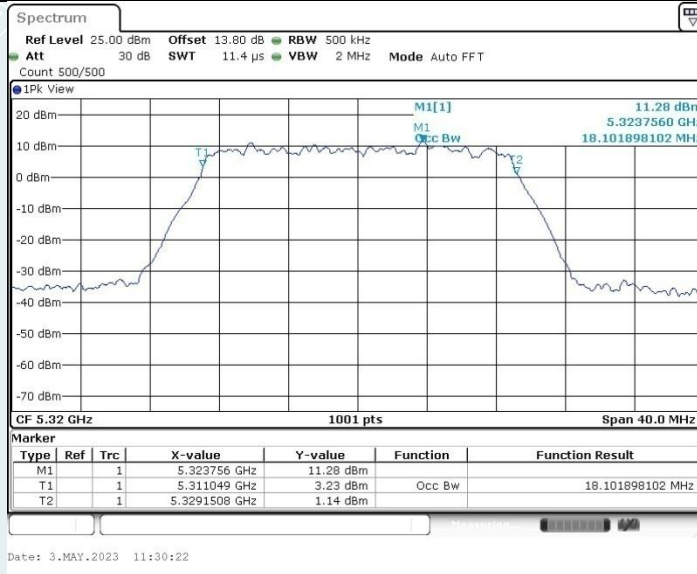

802.11n HT20 MIMO_Ant1_5240 MHz

802.11n HT20 MIMO_Ant2_5240 MHz

802.11n HT20 MIMO_Ant1_5260 MHz

802.11n HT20 MIMO_Ant2_5260 MHz

802.11n HT20 MIMO_Ant1_5280 MHz

802.11n HT20 MIMO_Ant2_5280 MHz

802.11n HT20 MIMO_Ant1_5320 MHz

802.11n HT20 MIMO_Ant2_5320 MHz

802.11n HT20 MIMO_Ant1_5500 MHz

802.11n HT20 MIMO_Ant2_5500 MHz

802.11n HT20 MIMO_Ant1_5580 MHz

802.11n HT20 MIMO_Ant2_5580 MHz

802.11n HT20 MIMO_Ant1_5700 MHz

802.11n HT20 MIMO_Ant2_5700 MHz