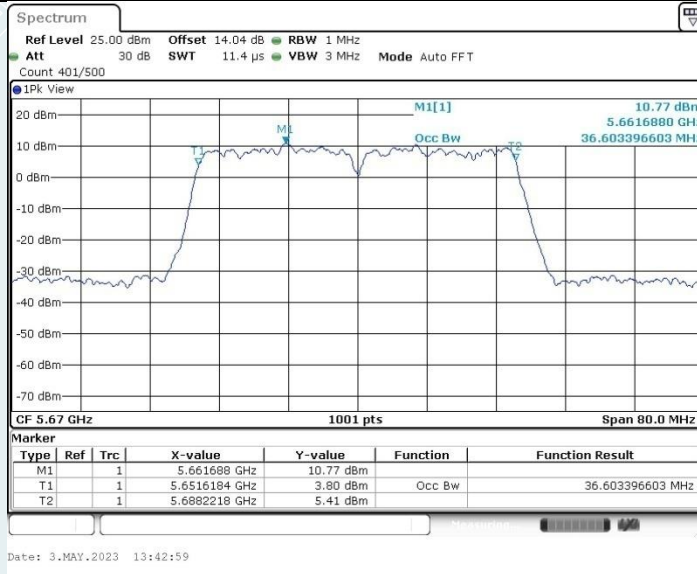

802.11n HT40 MIMO_Ant1_5510 MHz

802.11n HT40 MIMO_Ant2_5510 MHz

802.11n HT40 MIMO_Ant1_5550 MHz

802.11n HT40 MIMO_Ant2_5550 MHz

802.11n HT40 MIMO_Ant1_5670 MHz

802.11n HT40 MIMO_Ant2_5670 MHz

802.11n HT40 MIMO_Ant1_5755