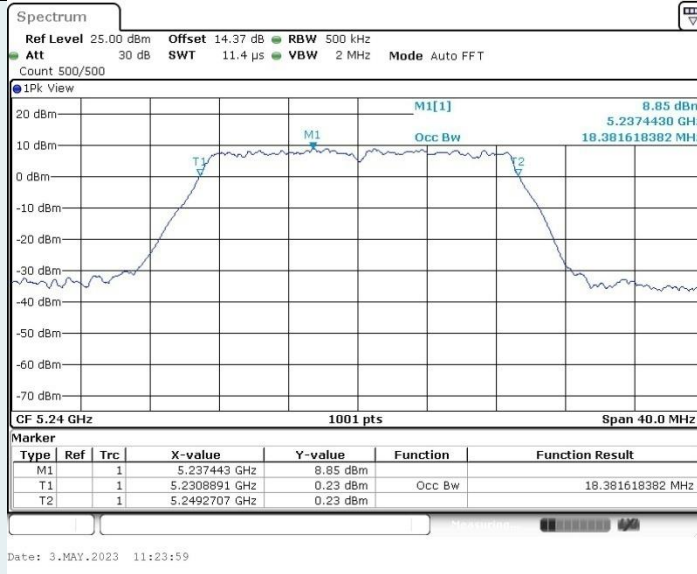

802.11n HT20 MIMO_Ant1_5240 MHz

802.11n HT20 MIMO_Ant2_5240 MHz

802.11n HT20 MIMO_Ant1_5260 MHz

802.11n HT20 MIMO_Ant2_5260 MHz

802.11n HT20 MIMO_Ant1_5280 MHz

802.11n HT20 MIMO_Ant2_5280 MHz

802.11n HT20 MIMO_Ant1_5320 MHz