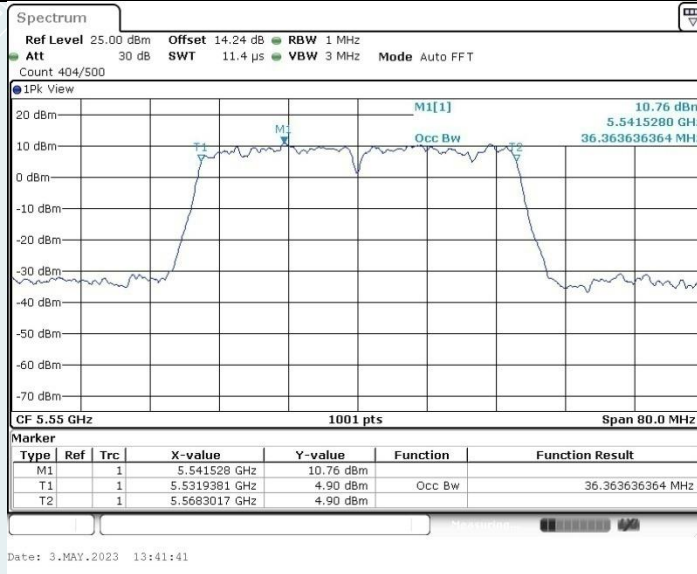

802.11n HT40 MIMO_Ant1_5510 MHz

802.11n HT40 MIMO_Ant2_5510 MHz

802.11n HT40 MIMO_Ant1_5550 MHz

802.11n HT40 MIMO_Ant2_5550 MHz

802.11n HT40 MIMO_Ant1_5670 MHz

802.11n HT40 MIMO_Ant2_5670 MHz

802.11n HT40 MIMO_Ant1_5755