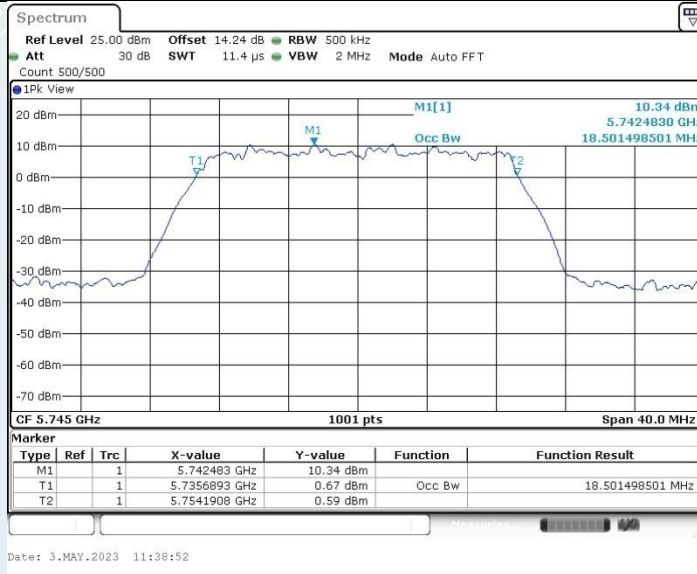

802.11n HT20 MIMO_Ant2_5745 MHz