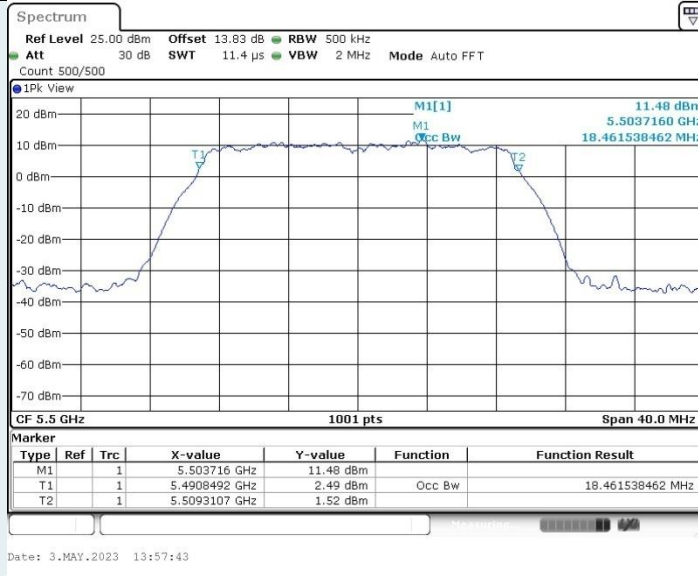

802.11ac VHT20 MIMO_Ant1_5240 MHz

802.11ac VHT20 MIMO_Ant2_5240 MHz

802.11ac VHT20 MIMO_Ant1_5260 MHz

802.11ac VHT20 MIMO_Ant2_5260 MHz

802.11ac VHT20 MIMO_Ant1_5280 MHz

802.11ac VHT20 MIMO_Ant2_5280 MHz

802.11ac VHT20 MIMO_Ant1_5320 MHz

802.11ac VHT20 MIMO_Ant2_5320 MHz

802.11ac VHT20 MIMO_Ant1_5500 MHz

802.11ac VHT20 MIMO_Ant2_5500 MHz

802.11ac VHT20 MIMO_Ant1_5580 MHz

802.11ac VHT20 MIMO_Ant2_5580 MHz

802.11ac VHT20 MIMO_Ant1_5700 MHz

802.11ac VHT20 MIMO_Ant2_5700 MHz