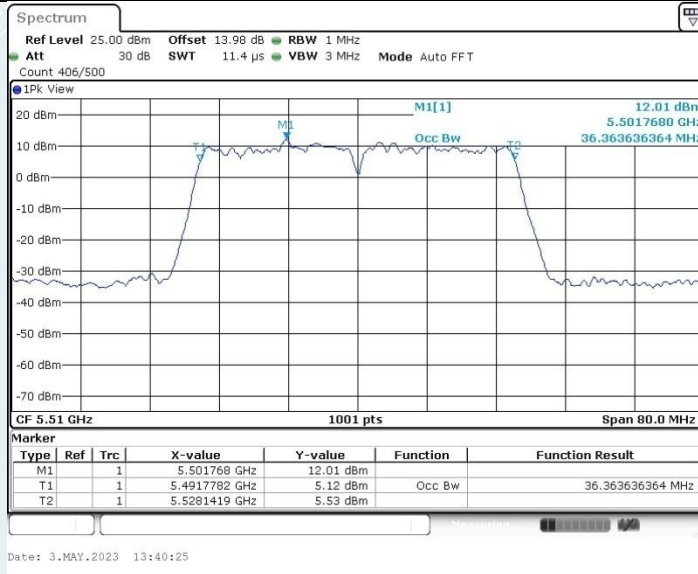

802.11n HT40 MIMO_Ant2_5510 MHz