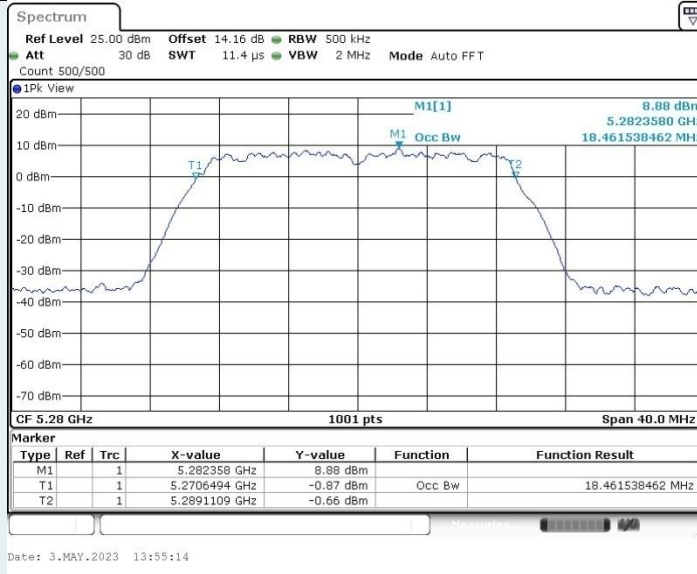

802.11ac VHT20 MIMO_Ant1_5240 MHz

802.11ac VHT20 MIMO_Ant2_5240 MHz

802.11ac VHT20 MIMO_Ant1_5260 MHz

802.11ac VHT20 MIMO_Ant2_5260 MHz

802.11ac VHT20 MIMO_Ant1_5280 MHz

802.11ac VHT20 MIMO_Ant2_5280 MHz

802.11ac VHT20 MIMO_Ant1_5320 MHz

802.11ac VHT20 MIMO_Ant2_5320 MHz

802.11ac VHT20 MIMO_Ant1_5500 MHz

802.11ac VHT20 MIMO_Ant2_5500 MHz

802.11ac VHT20 MIMO_Ant1_5580 MHz

802.11ac VHT20 MIMO_Ant2_5580 MHz

802.11ac VHT20 MIMO_Ant1_5700 MHz

802.11ac VHT20 MIMO_Ant2_5700 MHz