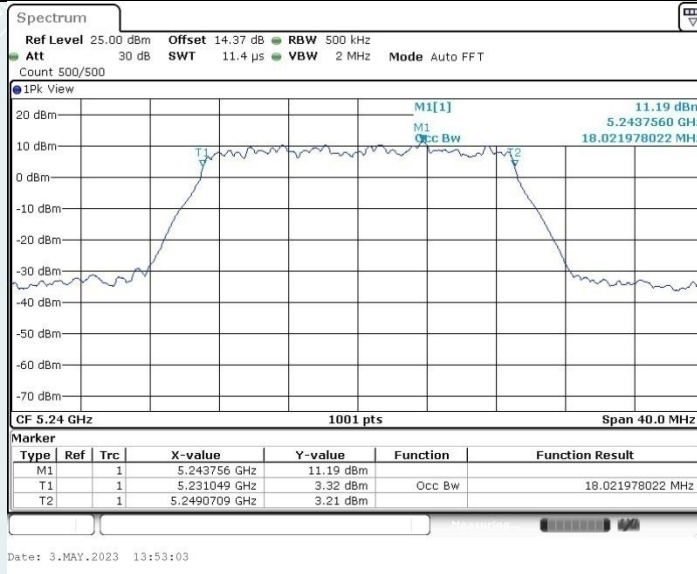

802.11n HT40 MIMO_Ant2_5755 MHz

802.11n HT40 MIMO_Ant1_5795 MHz

802.11n HT40 MIMO_Ant2_5795 MHz

802.11ac VHT20 MIMO_Ant1_5180 MHz

802.11ac VHT20 MIMO_Ant2_5180 MHz

802.11ac VHT20 MIMO_Ant1_5200 MHz

802.11ac VHT20 MIMO_Ant2_5200 MHz

802.11ac VHT20 MIMO_Ant1_5240 MHz

802.11ac VHT20 MIMO_Ant2_5240 MHz

802.11ac VHT20 MIMO_Ant1_5260 MHz

802.11ac VHT20 MIMO_Ant2_5260 MHz

802.11ac VHT20 MIMO_Ant1_5280 MHz

802.11ac VHT20 MIMO_Ant2_5280 MHz

802.11ac VHT20 MIMO_Ant1_5320 MHz