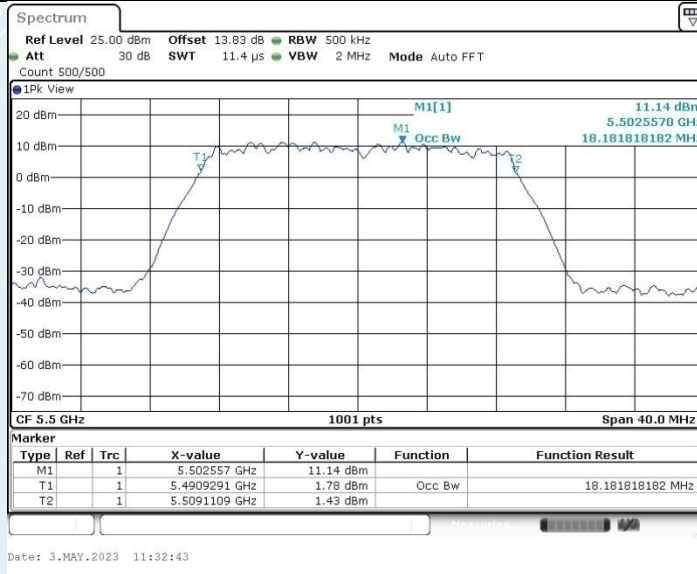

802.11n HT20 MIMO_Ant2_5500 MHz