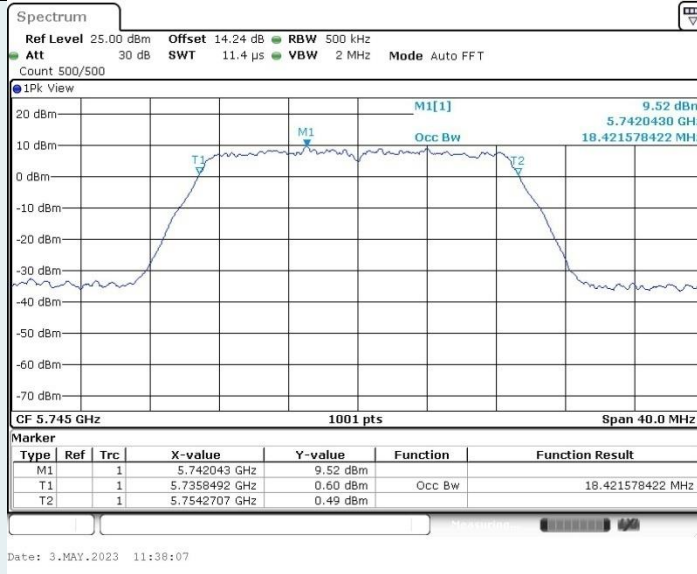

802.11n HT20 MIMO_Ant1_5745 MHz