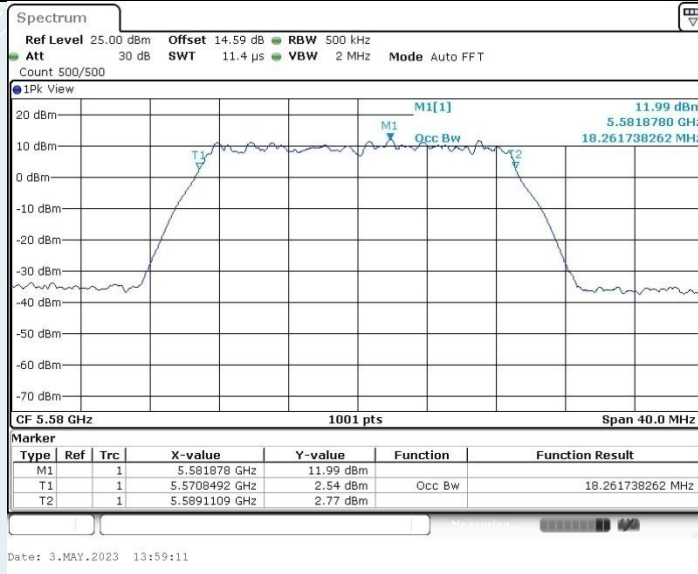

802.11ac VHT20 MIMO_Ant1_5240 MHz

802.11ac VHT20 MIMO_Ant2_5240 MHz

802.11ac VHT20 MIMO_Ant1_5260 MHz

802.11ac VHT20 MIMO_Ant2_5260 MHz

802.11ac VHT20 MIMO_Ant1_5280 MHz

802.11ac VHT20 MIMO_Ant2_5280 MHz

802.11ac VHT20 MIMO_Ant1_5320 MHz

802.11ac VHT20 MIMO_Ant2_5320 MHz

802.11ac VHT20 MIMO_Ant1_5500 MHz

802.11ac VHT20 MIMO_Ant2_5500 MHz

802.11ac VHT20 MIMO_Ant1_5580 MHz

802.11ac VHT20 MIMO_Ant2_5580 MHz

802.11ac VHT20 MIMO_Ant1_5700 MHz

802.11ac VHT20 MIMO_Ant2_5700 MHz