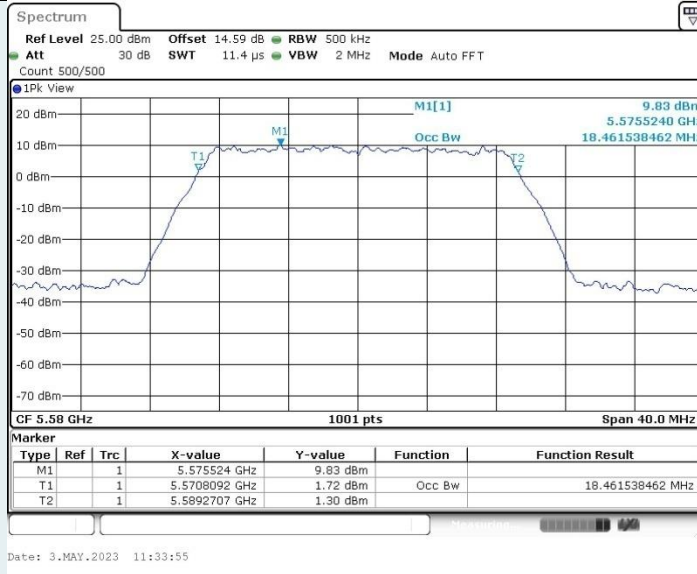

802.11n HT20 MIMO_Ant2_5320 MHz

802.11n HT20 MIMO_Ant1_5500 MHz

802.11n HT20 MIMO_Ant2_5500 MHz

802.11n HT20 MIMO_Ant1_5580 MHz

802.11n HT20 MIMO_Ant2_5580 MHz

802.11n HT20 MIMO_Ant1_5700 MHz

802.11n HT20 MIMO_Ant2_5700 MHz