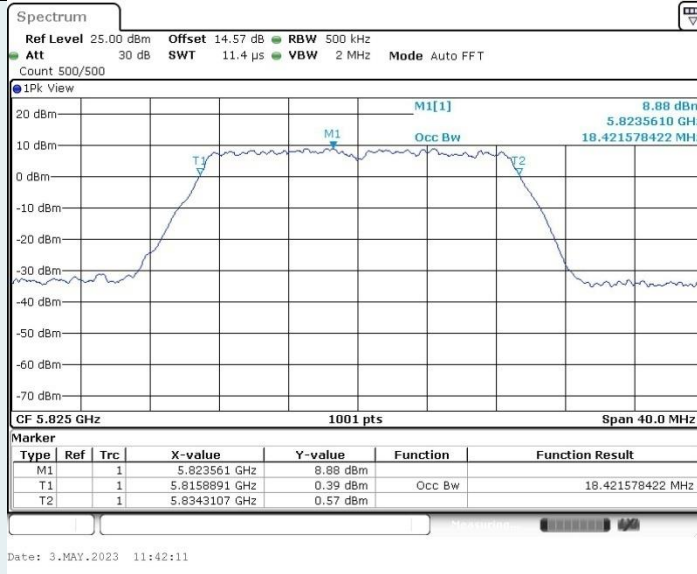

802.11n HT20 MIMO_Ant1_5745 MHz

802.11n HT20 MIMO_Ant2_5745 MHz

802.11n HT20 MIMO_Ant1_5785 MHz

802.11n HT20 MIMO_Ant2_5785 MHz

802.11n HT20 MIMO_Ant1_5825 MHz

802.11n HT20 MIMO_Ant2_5825 MHz

802.11n HT40 MIMO_Ant1_5190 MHz