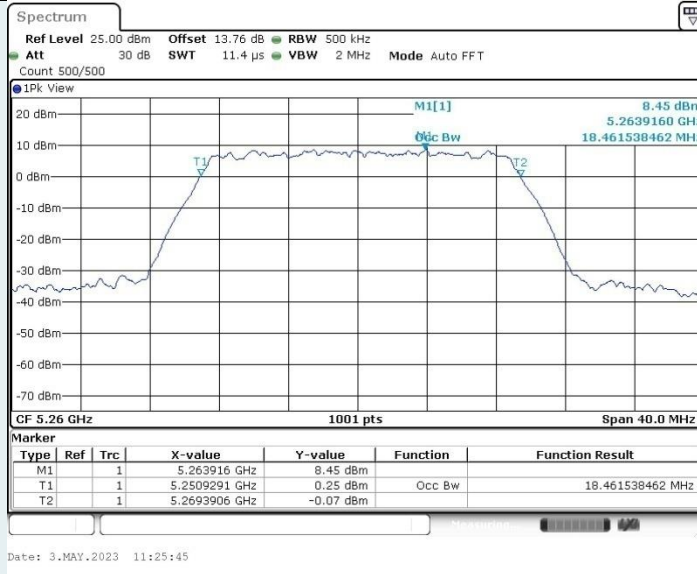

802.11n HT20 MIMO_Ant1_5240 MHz

802.11n HT20 MIMO_Ant2_5240 MHz

802.11n HT20 MIMO_Ant1_5260 MHz

802.11n HT20 MIMO_Ant2_5260 MHz

802.11n HT20 MIMO_Ant1_5280 MHz

802.11n HT20 MIMO_Ant2_5280 MHz

802.11n HT20 MIMO_Ant1_5320 MHz

802.11n HT20 MIMO_Ant2_5320 MHz

802.11n HT20 MIMO_Ant1_5500 MHz

802.11n HT20 MIMO_Ant2_5500 MHz

802.11n HT20 MIMO_Ant1_5580 MHz

802.11n HT20 MIMO_Ant2_5580 MHz

802.11n HT20 MIMO_Ant1_5700 MHz

802.11n HT20 MIMO_Ant2_5700 MHz