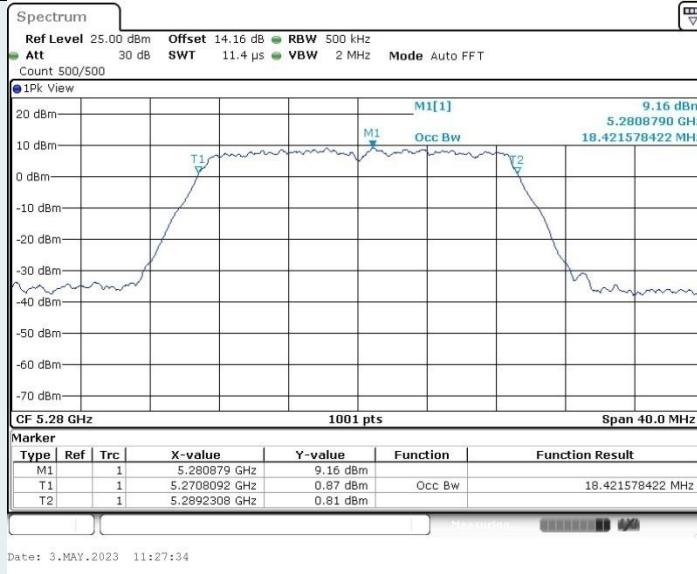

802.11n HT20 MIMO_Ant1_5240 MHz

802.11n HT20 MIMO_Ant2_5240 MHz

802.11n HT20 MIMO_Ant1_5260 MHz

802.11n HT20 MIMO_Ant2_5260 MHz

802.11n HT20 MIMO_Ant1_5280 MHz

802.11n HT20 MIMO_Ant2_5280 MHz

802.11n HT20 MIMO_Ant1_5320 MHz