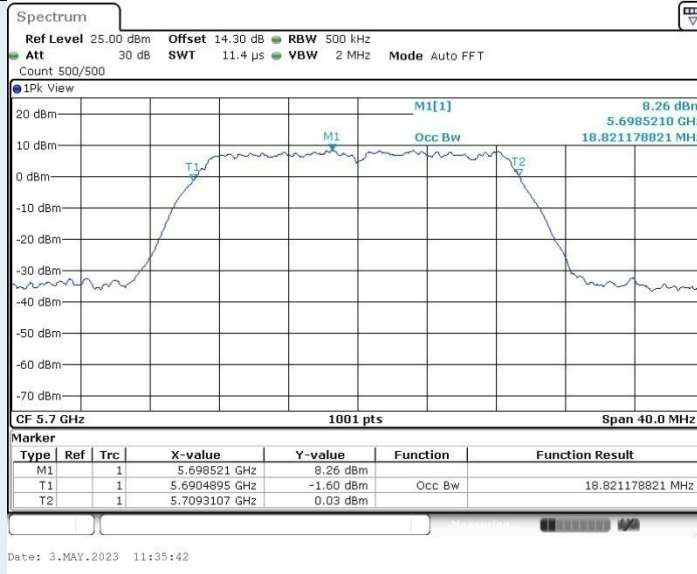

802.11n HT20 MIMO_Ant2_5320 MHz

802.11n HT20 MIMO_Ant1_5500 MHz

802.11n HT20 MIMO_Ant2_5500 MHz

802.11n HT20 MIMO_Ant1_5580 MHz

802.11n HT20 MIMO_Ant2_5580 MHz

802.11n HT20 MIMO_Ant1_5700 MHz

802.11n HT20 MIMO_Ant2_5700 MHz