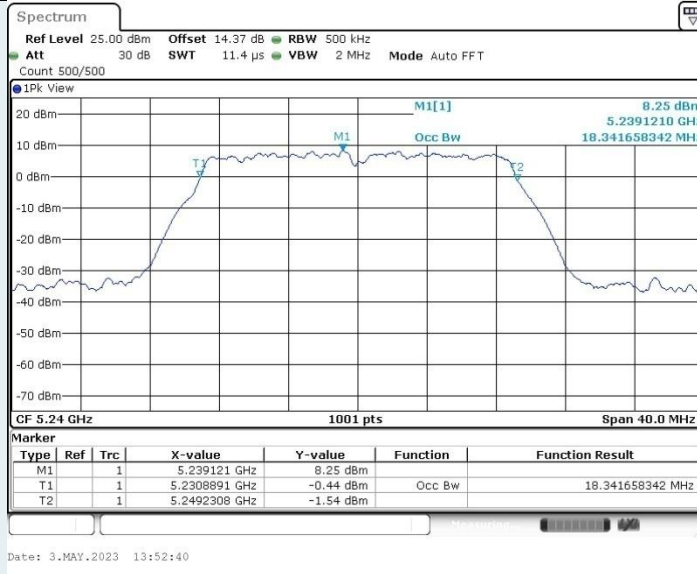

802.11n HT40 MIMO_Ant2_5755 MHz

802.11n HT40 MIMO_Ant1_5795 MHz

802.11n HT40 MIMO_Ant2_5795 MHz

802.11ac VHT20 MIMO_Ant1_5180 MHz

802.11ac VHT20 MIMO_Ant2_5180 MHz

802.11ac VHT20 MIMO_Ant1_5200 MHz

802.11ac VHT20 MIMO_Ant2_5200 MHz

802.11ac VHT20 MIMO_Ant1_5240 MHz

802.11ac VHT20 MIMO_Ant2_5240 MHz

802.11ac VHT20 MIMO_Ant1_5260 MHz

802.11ac VHT20 MIMO_Ant2_5260 MHz

802.11ac VHT20 MIMO_Ant1_5280 MHz

802.11ac VHT20 MIMO_Ant2_5280 MHz

802.11ac VHT20 MIMO_Ant1_5320 MHz