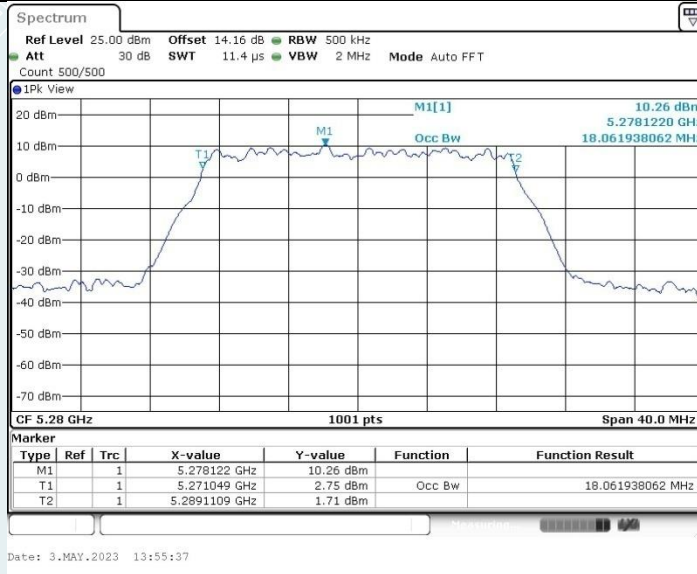

802.11ac VHT20 MIMO_Ant1_5240 MHz

802.11ac VHT20 MIMO_Ant2_5240 MHz

802.11ac VHT20 MIMO_Ant1_5260 MHz

802.11ac VHT20 MIMO_Ant2_5260 MHz

802.11ac VHT20 MIMO_Ant1_5280 MHz

802.11ac VHT20 MIMO_Ant2_5280 MHz

802.11ac VHT20 MIMO_Ant1_5320 MHz

802.11ac VHT20 MIMO_Ant2_5320 MHz

802.11ac VHT20 MIMO_Ant1_5500 MHz

802.11ac VHT20 MIMO_Ant2_5500 MHz

802.11ac VHT20 MIMO_Ant1_5580 MHz

802.11ac VHT20 MIMO_Ant2_5580 MHz

802.11ac VHT20 MIMO_Ant1_5700 MHz

802.11ac VHT20 MIMO_Ant2_5700 MHz