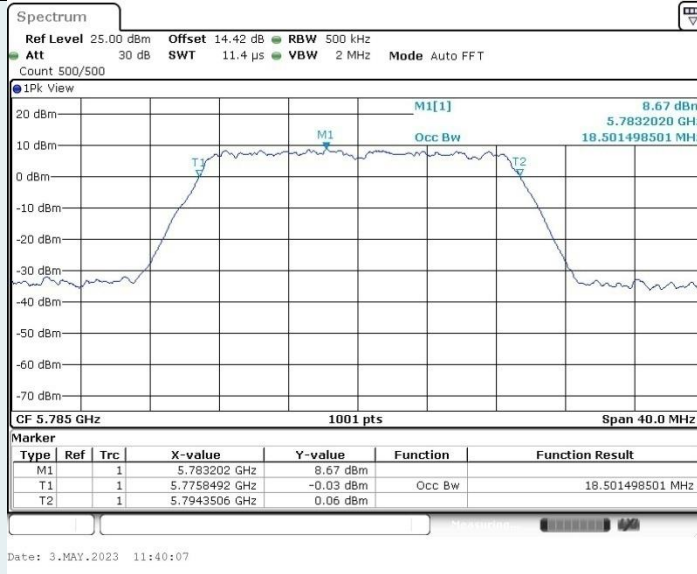

802.11n HT20 MIMO_Ant1_5785 MHz