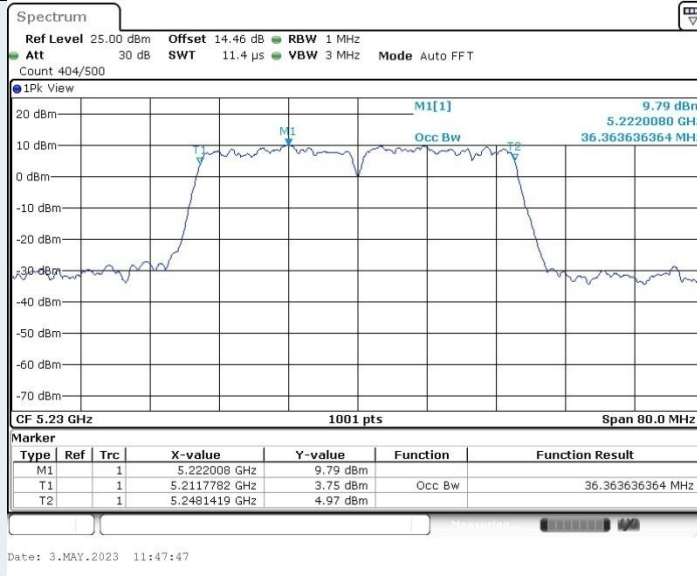

802.11n HT40 MIMO_Ant1_5230 MHz