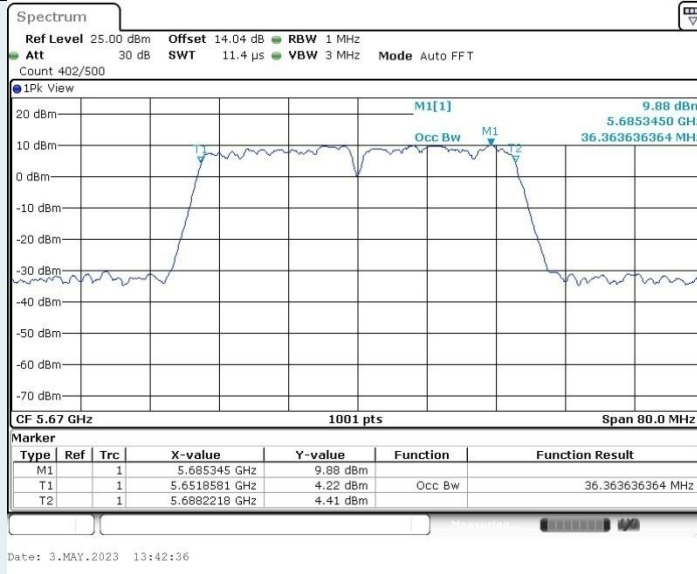

802.11n HT40 MIMO_Ant1_5510 MHz

802.11n HT40 MIMO_Ant2_5510 MHz

802.11n HT40 MIMO_Ant1_5550 MHz

802.11n HT40 MIMO_Ant2_5550 MHz

802.11n HT40 MIMO_Ant1_5670 MHz

802.11n HT40 MIMO_Ant2_5670 MHz

802.11n HT40 MIMO_Ant1_5755