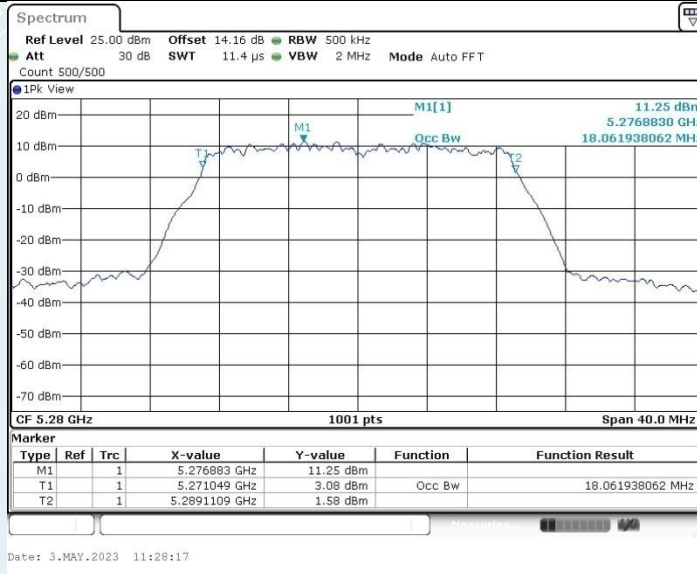

802.11n HT20 MIMO_Ant1_5240 MHz

802.11n HT20 MIMO_Ant2_5240 MHz

802.11n HT20 MIMO_Ant1_5260 MHz

802.11n HT20 MIMO_Ant2_5260 MHz

802.11n HT20 MIMO_Ant1_5280 MHz

802.11n HT20 MIMO_Ant2_5280 MHz

802.11n HT20 MIMO_Ant1_5320 MHz