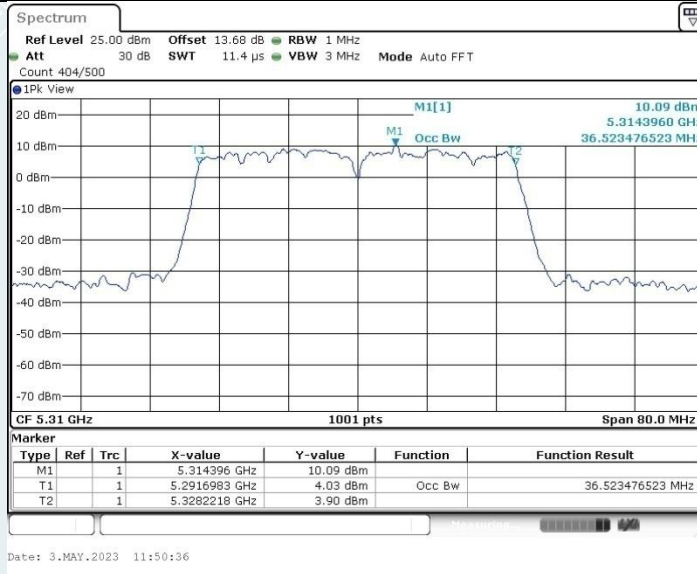

802.11n HT40 MIMO_Ant2_5190 MHz

802.11n HT40 MIMO_Ant1_5230 MHz

802.11n HT40 MIMO_Ant2_5230 MHz

802.11n HT40 MIMO_Ant1_5270 MHz

802.11n HT40 MIMO_Ant2_5270 MHz

802.11n HT40 MIMO_Ant1_5310 MHz

802.11n HT40 MIMO_Ant2_5310 MHz