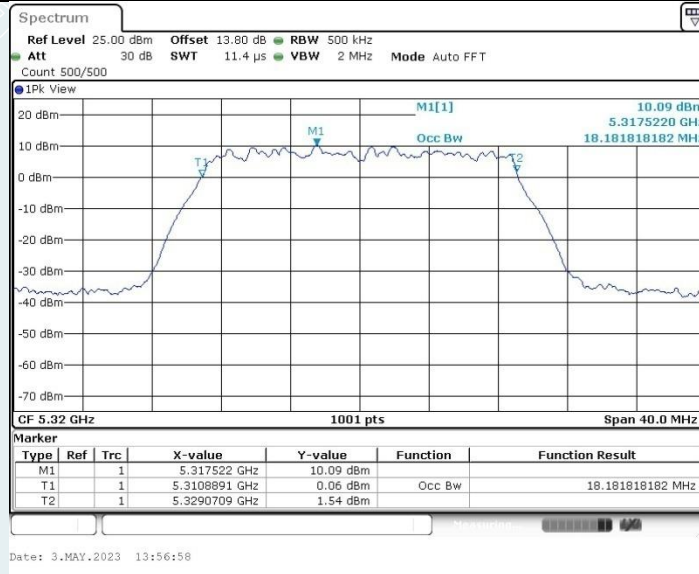

802.11ac VHT20 MIMO_Ant1_5240 MHz

802.11ac VHT20 MIMO_Ant2_5240 MHz

802.11ac VHT20 MIMO_Ant1_5260 MHz

802.11ac VHT20 MIMO_Ant2_5260 MHz

802.11ac VHT20 MIMO_Ant1_5280 MHz

802.11ac VHT20 MIMO_Ant2_5280 MHz

802.11ac VHT20 MIMO_Ant1_5320 MHz

802.11ac VHT20 MIMO_Ant2_5320 MHz

802.11ac VHT20 MIMO_Ant1_5500 MHz

802.11ac VHT20 MIMO_Ant2_5500 MHz

802.11ac VHT20 MIMO_Ant1_5580 MHz

802.11ac VHT20 MIMO_Ant2_5580 MHz

802.11ac VHT20 MIMO_Ant1_5700 MHz

802.11ac VHT20 MIMO_Ant2_5700 MHz