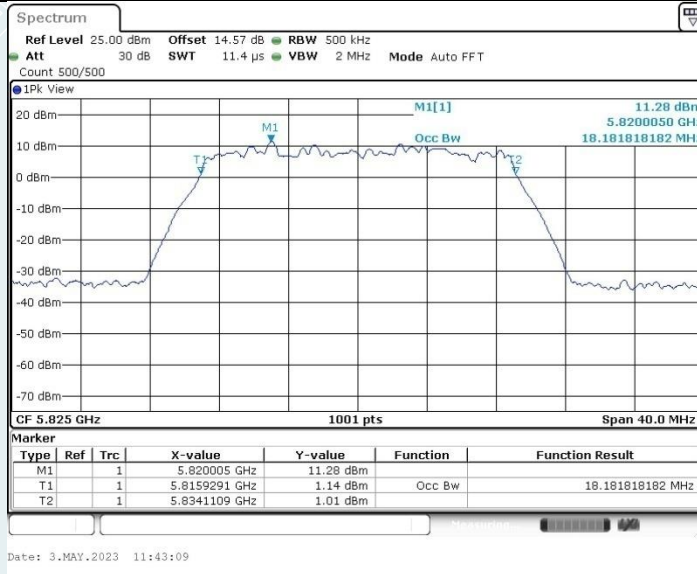

802.11n HT20 MIMO_Ant1_5745 MHz

802.11n HT20 MIMO_Ant2_5745 MHz

802.11n HT20 MIMO_Ant1_5785 MHz

802.11n HT20 MIMO_Ant2_5785 MHz

802.11n HT20 MIMO_Ant1_5825 MHz

802.11n HT20 MIMO_Ant2_5825 MHz

802.11n HT40 MIMO_Ant1_5190 MHz