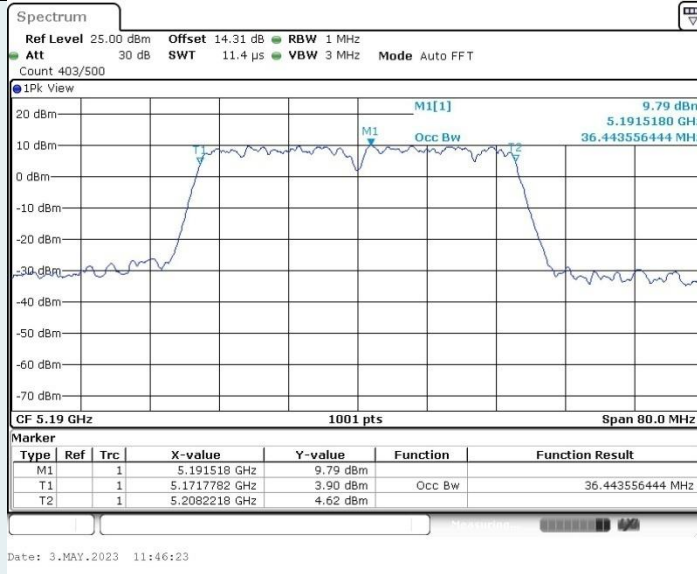

802.11n HT20 MIMO_Ant1_5745 MHz

802.11n HT20 MIMO_Ant2_5745 MHz

802.11n HT20 MIMO_Ant1_5785 MHz

802.11n HT20 MIMO_Ant2_5785 MHz

802.11n HT20 MIMO_Ant1_5825 MHz

802.11n HT20 MIMO_Ant2_5825 MHz

802.11n HT40 MIMO_Ant1_5190 MHz