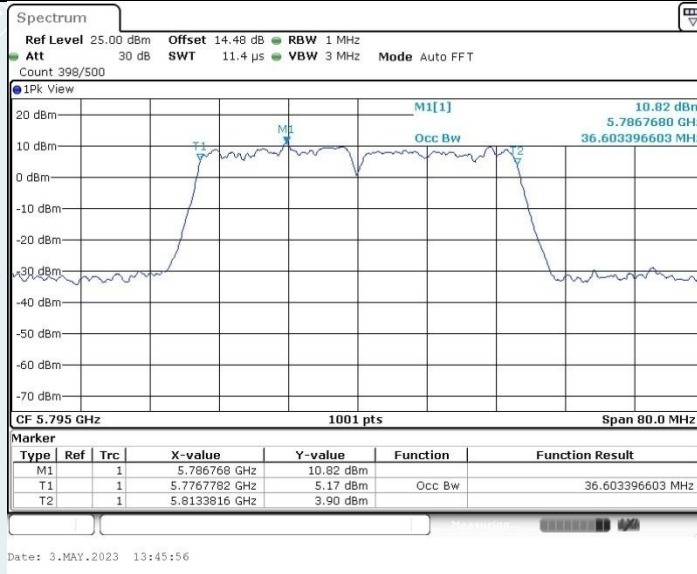

802.11n HT40 MIMO_Ant2_5795 MHz