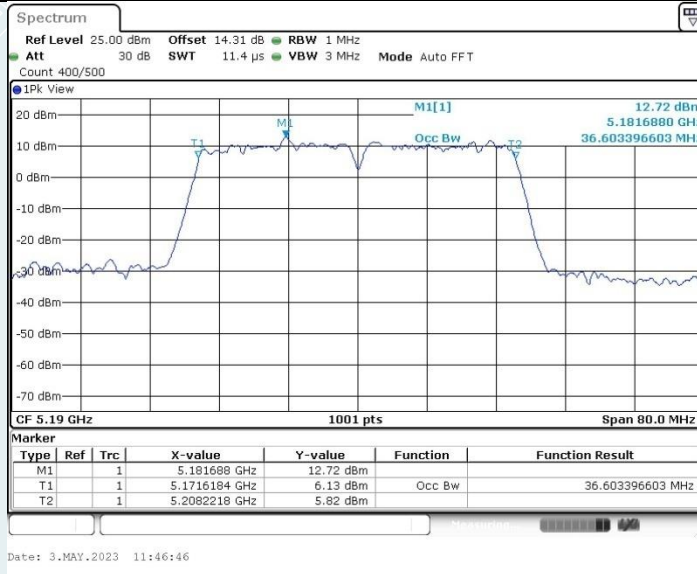

802.11n HT40 MIMO_Ant2_5190 MHz