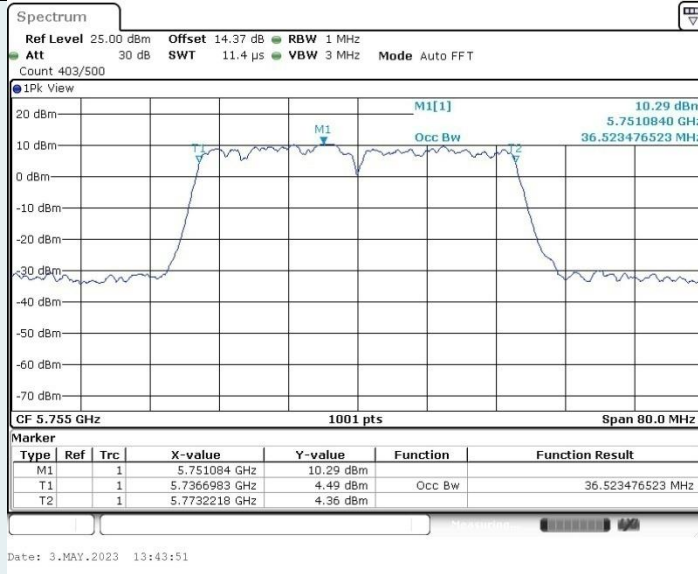

802.11n HT40 MIMO_Ant1_5510 MHz

802.11n HT40 MIMO_Ant2_5510 MHz

802.11n HT40 MIMO_Ant1_5550 MHz

802.11n HT40 MIMO_Ant2_5550 MHz

802.11n HT40 MIMO_Ant1_5670 MHz

802.11n HT40 MIMO_Ant2_5670 MHz

802.11n HT40 MIMO_Ant1_5755