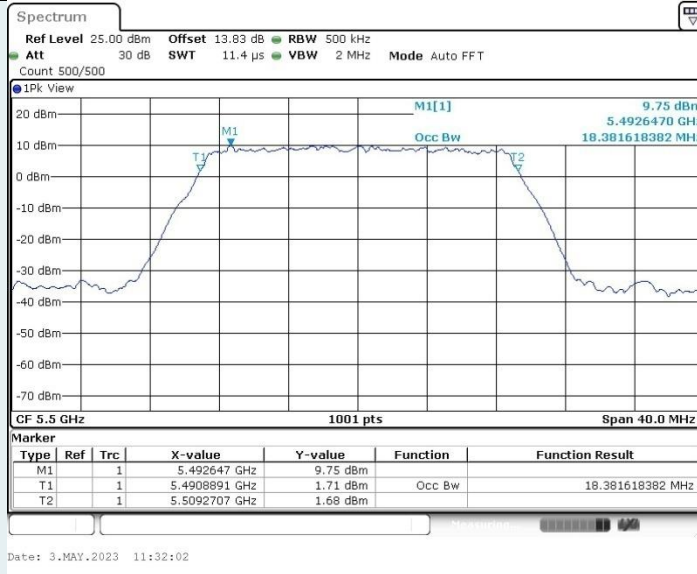

802.11n HT20 MIMO_Ant1_5500 MHz