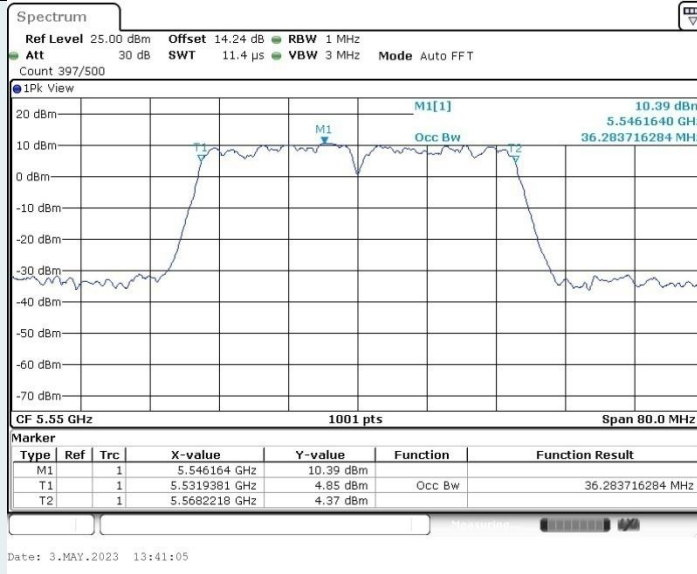

802.11n HT40 MIMO_Ant1_5550 MHz