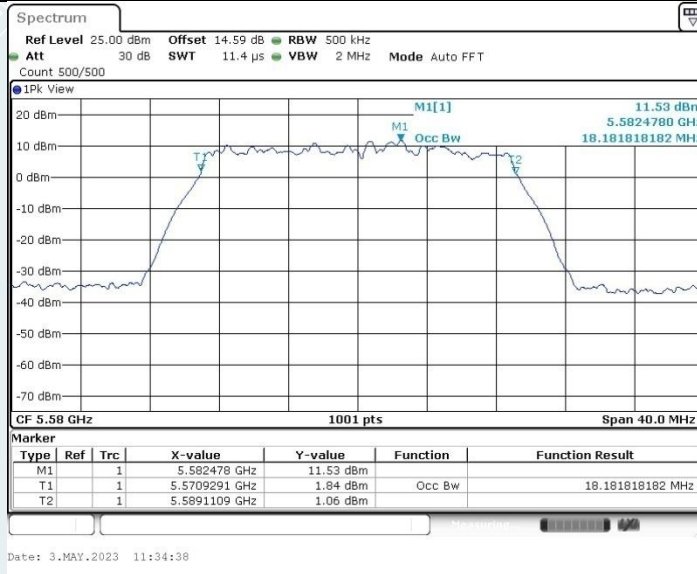

802.11n HT20 MIMO_Ant2_5320 MHz

802.11n HT20 MIMO_Ant1_5500 MHz

802.11n HT20 MIMO_Ant2_5500 MHz

802.11n HT20 MIMO_Ant1_5580 MHz

802.11n HT20 MIMO_Ant2_5580 MHz

802.11n HT20 MIMO_Ant1_5700 MHz

802.11n HT20 MIMO_Ant2_5700 MHz