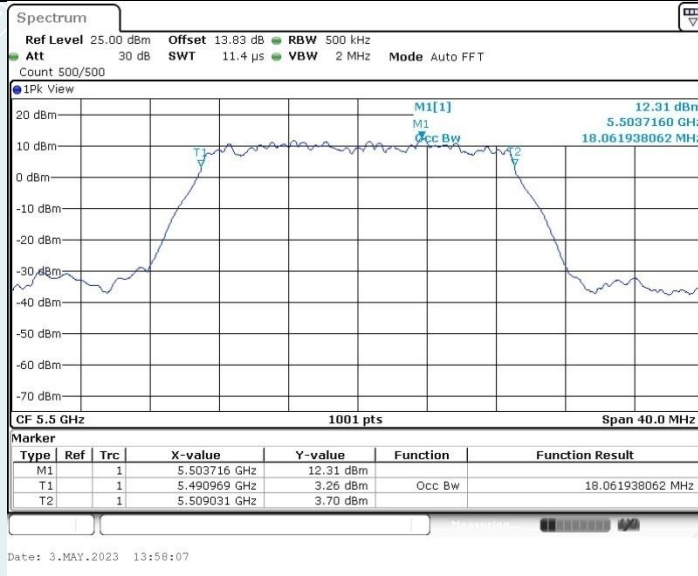

802.11ac VHT20 MIMO_Ant1_5240 MHz

802.11ac VHT20 MIMO_Ant2_5240 MHz

802.11ac VHT20 MIMO_Ant1_5260 MHz

802.11ac VHT20 MIMO_Ant2_5260 MHz

802.11ac VHT20 MIMO_Ant1_5280 MHz

802.11ac VHT20 MIMO_Ant2_5280 MHz

802.11ac VHT20 MIMO_Ant1_5320 MHz

802.11ac VHT20 MIMO_Ant2_5320 MHz

802.11ac VHT20 MIMO_Ant1_5500 MHz

802.11ac VHT20 MIMO_Ant2_5500 MHz

802.11ac VHT20 MIMO_Ant1_5580 MHz

802.11ac VHT20 MIMO_Ant2_5580 MHz

802.11ac VHT20 MIMO_Ant1_5700 MHz

802.11ac VHT20 MIMO_Ant2_5700 MHz