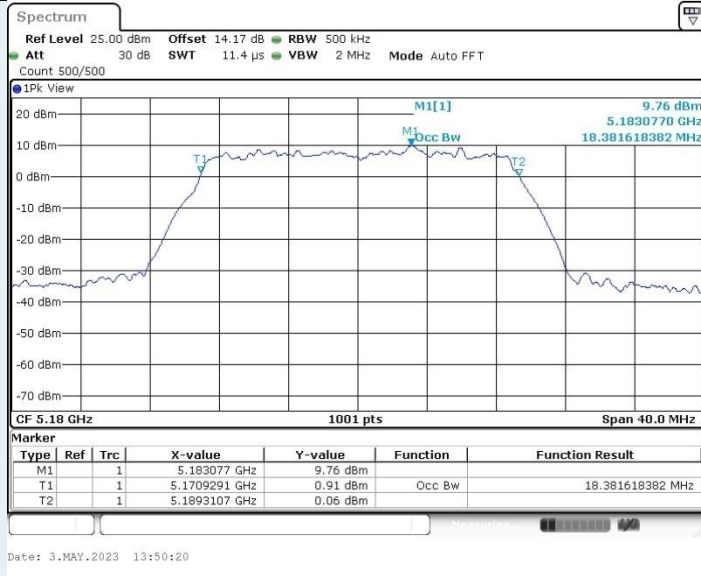

802.11n HT40 MIMO_Ant2_5755 MHz

802.11n HT40 MIMO_Ant1_5795 MHz

802.11n HT40 MIMO_Ant2_5795 MHz

802.11ac VHT20 MIMO_Ant1_5180 MHz

802.11ac VHT20 MIMO_Ant2_5180 MHz

802.11ac VHT20 MIMO_Ant1_5200 MHz

802.11ac VHT20 MIMO_Ant2_5200 MHz

802.11ac VHT20 MIMO_Ant1_5240 MHz

802.11ac VHT20 MIMO_Ant2_5240 MHz

802.11ac VHT20 MIMO_Ant1_5260 MHz

802.11ac VHT20 MIMO_Ant2_5260 MHz

802.11ac VHT20 MIMO_Ant1_5280 MHz

802.11ac VHT20 MIMO_Ant2_5280 MHz

802.11ac VHT20 MIMO_Ant1_5320 MHz