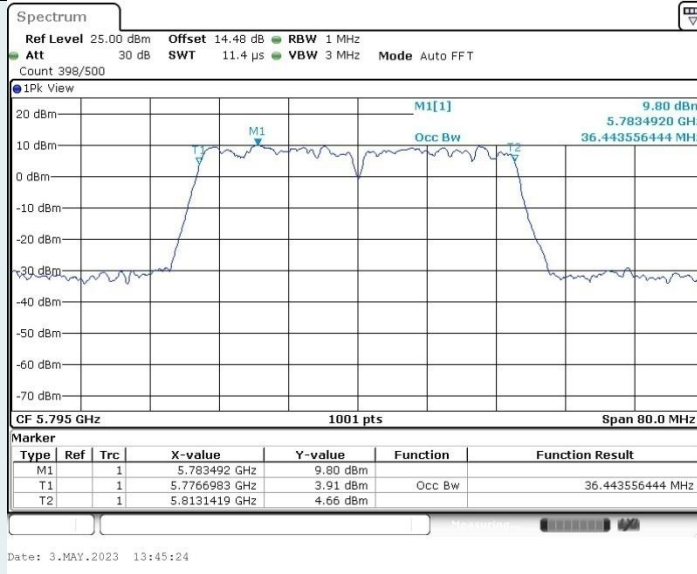

802.11n HT40 MIMO_Ant1_5795 MHz