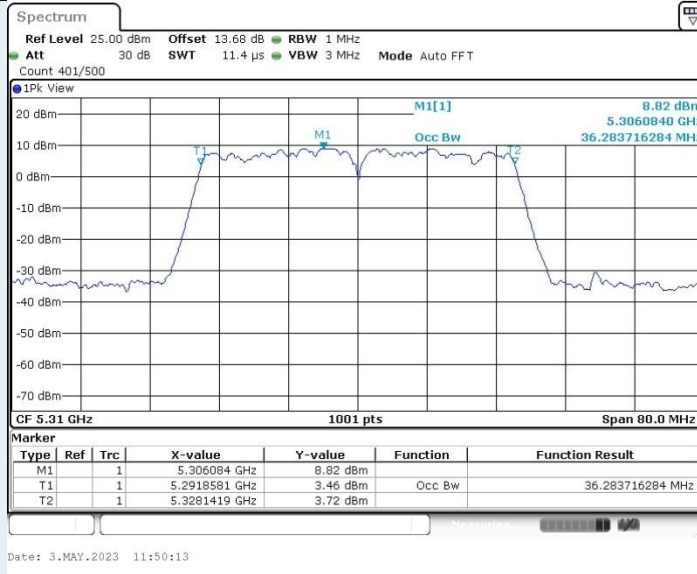

802.11n HT40 MIMO_Ant2_5190 MHz

802.11n HT40 MIMO_Ant1_5230 MHz

802.11n HT40 MIMO_Ant2_5230 MHz

802.11n HT40 MIMO_Ant1_5270 MHz

802.11n HT40 MIMO_Ant2_5270 MHz

802.11n HT40 MIMO_Ant1_5310 MHz

802.11n HT40 MIMO_Ant2_5310 MHz