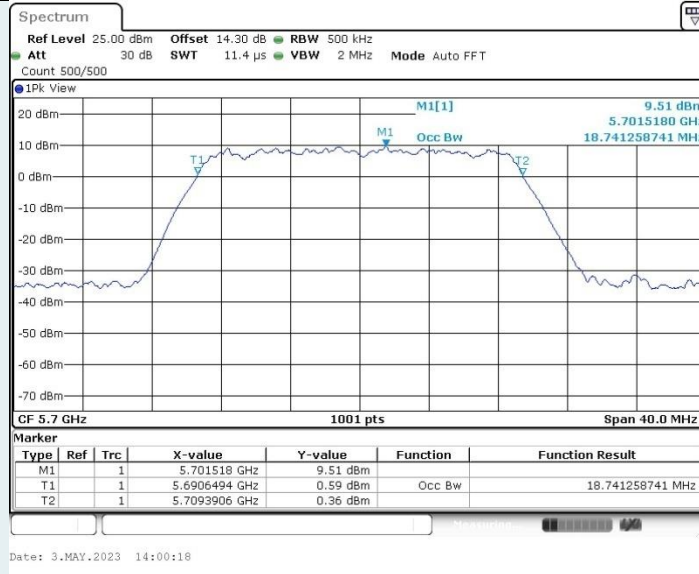

802.11ac VHT20 MIMO_Ant1_5240 MHz

802.11ac VHT20 MIMO_Ant2_5240 MHz

802.11ac VHT20 MIMO_Ant1_5260 MHz

802.11ac VHT20 MIMO_Ant2_5260 MHz

802.11ac VHT20 MIMO_Ant1_5280 MHz

802.11ac VHT20 MIMO_Ant2_5280 MHz

802.11ac VHT20 MIMO_Ant1_5320 MHz

802.11ac VHT20 MIMO_Ant2_5320 MHz

802.11ac VHT20 MIMO_Ant1_5500 MHz

802.11ac VHT20 MIMO_Ant2_5500 MHz

802.11ac VHT20 MIMO_Ant1_5580 MHz

802.11ac VHT20 MIMO_Ant2_5580 MHz

802.11ac VHT20 MIMO_Ant1_5700 MHz

802.11ac VHT20 MIMO_Ant2_5700 MHz