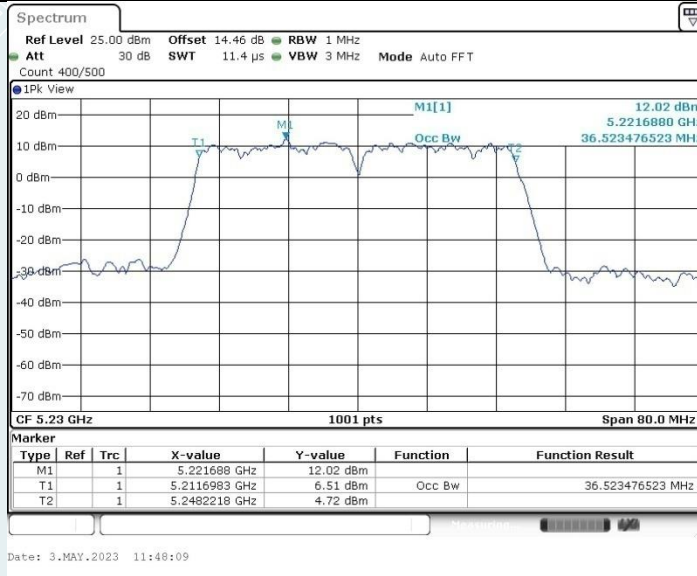

802.11n HT40 MIMO_Ant2_5230 MHz