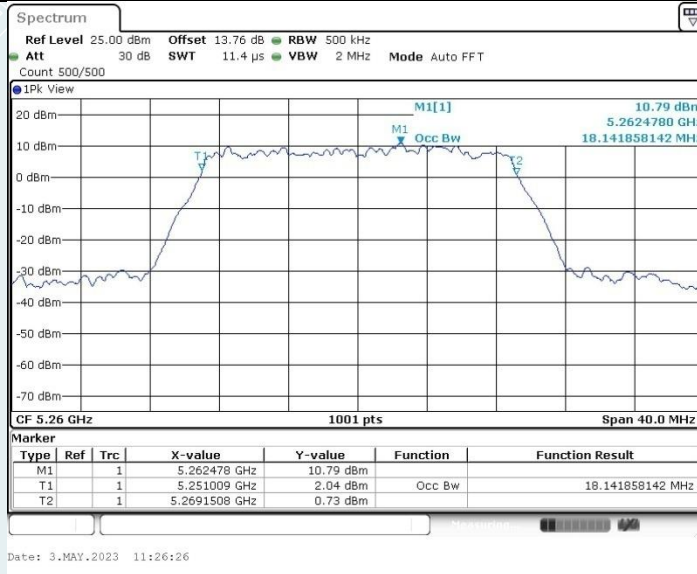

802.11n HT20 MIMO_Ant1_5240 MHz

802.11n HT20 MIMO_Ant2_5240 MHz

802.11n HT20 MIMO_Ant1_5260 MHz

802.11n HT20 MIMO_Ant2_5260 MHz

802.11n HT20 MIMO_Ant1_5280 MHz

802.11n HT20 MIMO_Ant2_5280 MHz

802.11n HT20 MIMO_Ant1_5320 MHz

802.11n HT20 MIMO_Ant2_5320 MHz

802.11n HT20 MIMO_Ant1_5500 MHz

802.11n HT20 MIMO_Ant2_5500 MHz

802.11n HT20 MIMO_Ant1_5580 MHz

802.11n HT20 MIMO_Ant2_5580 MHz

802.11n HT20 MIMO_Ant1_5700 MHz

802.11n HT20 MIMO_Ant2_5700 MHz