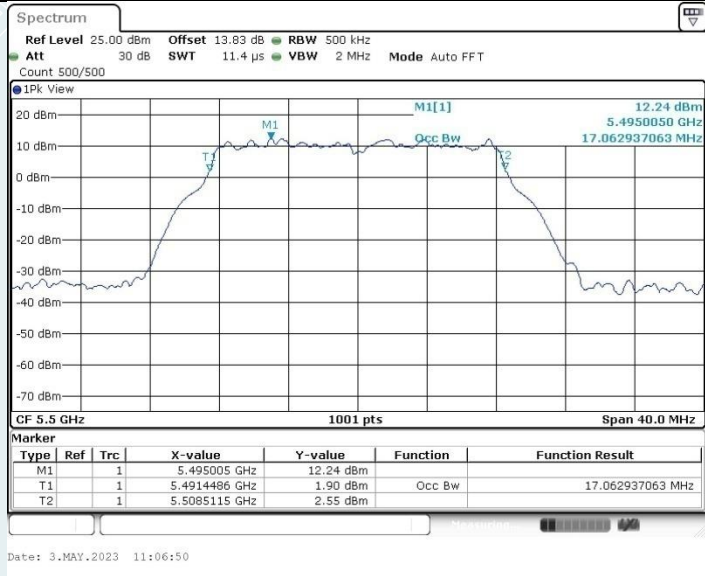

802.11a-CDD_Ant2_5500 MHz