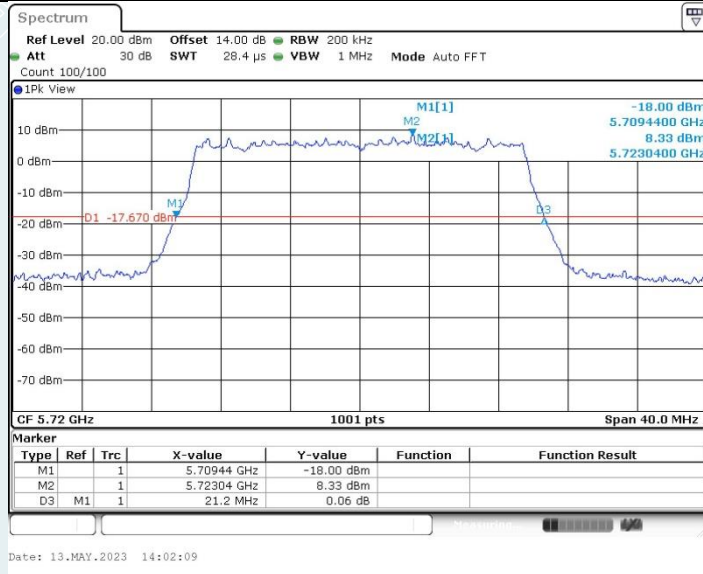

802.11n HT40 MIMO_Ant2_5710 MHz

802.11ac VHT20 MIMO_Ant1_5720 MHz

802.11ac VHT20 MIMO_Ant2_5720 MHz

802.11ac VHT40 MIMO_Ant1_5710 MHz

802.11ac VHT40 MIMO_Ant2_5710 MHz

802.11ac VHT80 MIMO_Ant1_5690 MHz

802.11ac VHT80 MIMO_Ant2_5690 MHz

802.11ax HE20 MIMO_Ant1_5720 MHz

802.11ax HE20 MIMO_Ant2_5720 MHz

802.11ax HE40 MIMO_Ant1_5710 MHz

802.11ax HE40 MIMO_Ant2_5710 MHz

802.11ax HE80 MIMO_Ant1_5690 MHz

802.11ax HE80 MIMO_Ant2_5690

99% OCCUPIED BANDWIDTH