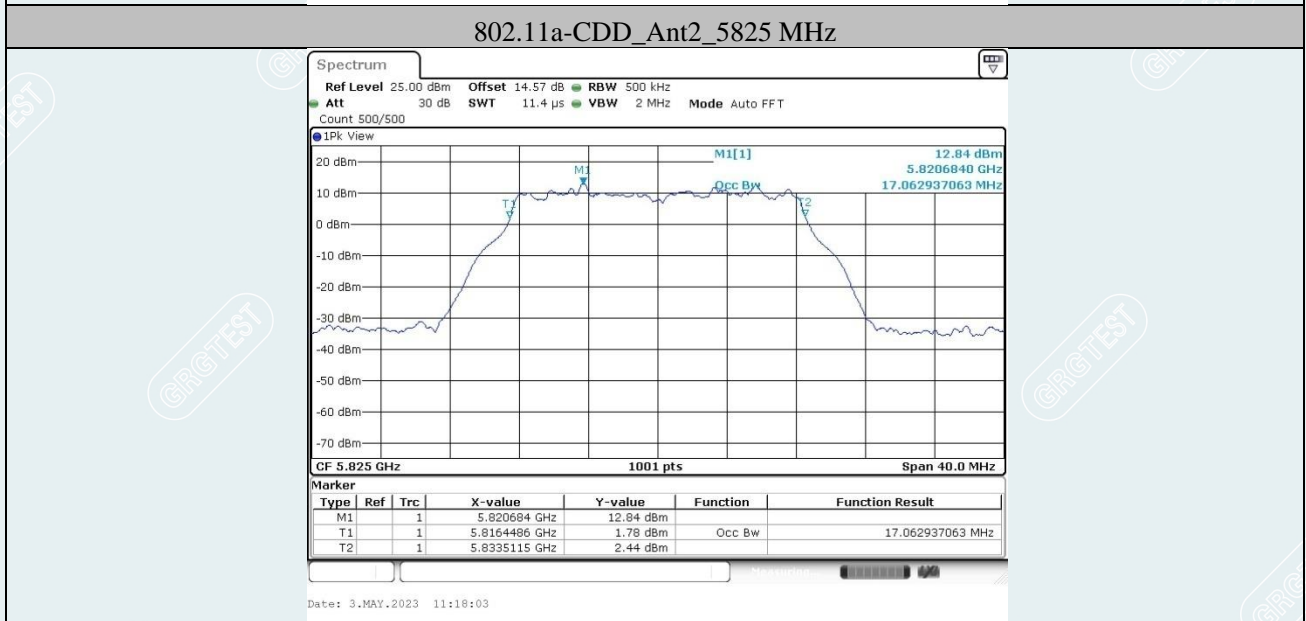

802.11ax HE20 MIMO_Ant1_5720 MHz

802.11ax HE20 MIMO_Ant2_5720 MHz

802.11ax HE40 MIMO_Ant1_5710 MHz

802.11ax HE40 MIMO_Ant2_5710 MHz

802.11ax HE80 MIMO_Ant1_5690 MHz

802.11ax HE80 MIMO_Ant2_5690

99% OCCUPIED BANDWIDTH

802.11a-CDD_Ant1_5500 MHz

802.11a-CDD_Ant2_5500 MHz

802.11a-CDD_Ant1_5700 MHz

802.11a-CDD_Ant2_5700 MHz

802.11n HT20 MIMO_Ant1_5180 MHz

802.11n HT20 MIMO_Ant2_5180 MHz

802.11n HT20 MIMO_Ant1_5200 MHz

802.11n HT20 MIMO_Ant2_5200 MHz