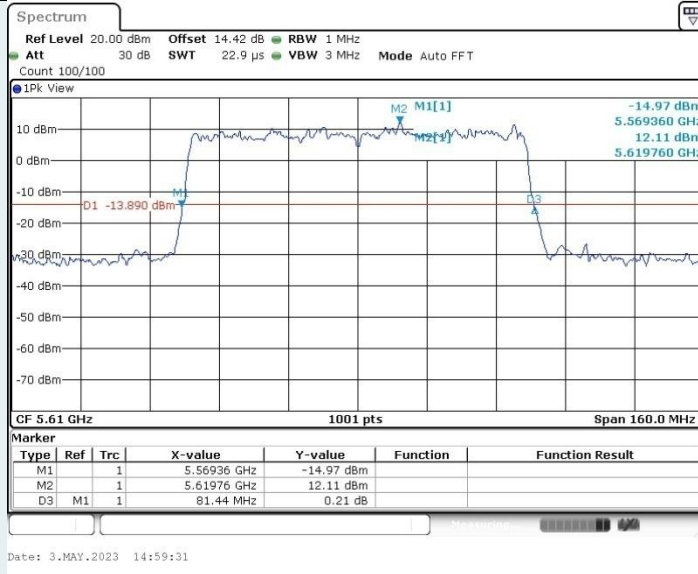

802.11ax HE80 MIMO_Ant2_5290 MHz

802.11ax HE80 MIMO_Ant1_5530 MHz

802.11ax HE80 MIMO_Ant2_5530 MHz

802.11ax HE80 MIMO_Ant1_5610 MHz

802.11ax HE80 MIMO_Ant2_5610 MHz

802.11ax HE80 MIMO_Ant1_5775 MHz

802.11ax HE80 MIMO_Ant2_5775 MHz