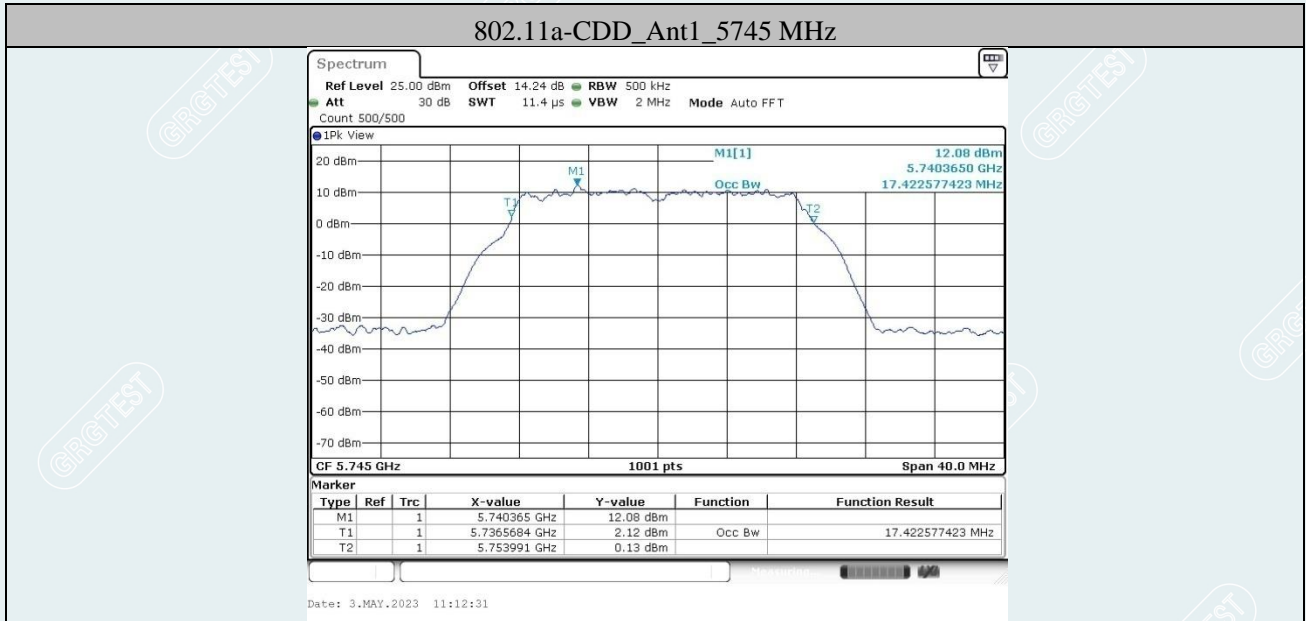

802.11ax HE20 MIMO_Ant1_5720 MHz

802.11ax HE20 MIMO_Ant2_5720 MHz

802.11ax HE40 MIMO_Ant1_5710 MHz

802.11ax HE40 MIMO_Ant2_5710 MHz

802.11ax HE80 MIMO_Ant1_5690 MHz

802.11ax HE80 MIMO_Ant2_5690

99% OCCUPIED BANDWIDTH

802.11a-CDD_Ant1_5500 MHz

802.11a-CDD_Ant2_5500 MHz

802.11a-CDD_Ant1_5700 MHz

802.11a-CDD_Ant2_5700 MHz

802.11n HT20 MIMO_Ant1_5180 MHz

802.11n HT20 MIMO_Ant2_5180 MHz

802.11n HT20 MIMO_Ant1_5200 MHz

802.11n HT20 MIMO_Ant2_5200 MHz