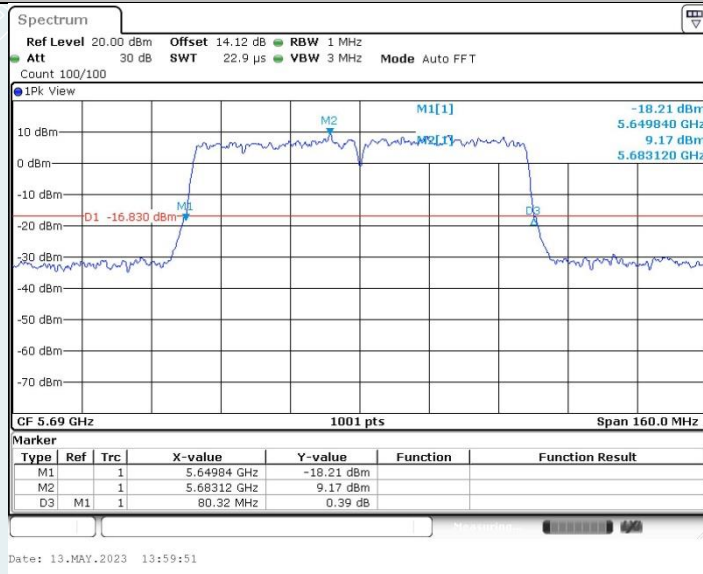

802.11n HT40 MIMO_Ant2_5710 MHz

802.11ac VHT20 MIMO_Ant1_5720 MHz

802.11ac VHT20 MIMO_Ant2_5720 MHz

802.11ac VHT40 MIMO_Ant1_5710 MHz

802.11ac VHT40 MIMO_Ant2_5710 MHz

802.11ac VHT80 MIMO_Ant1_5690 MHz

802.11ac VHT80 MIMO_Ant2_5690 MHz

802.11ax HE20 MIMO_Ant1_5720 MHz

802.11ax HE20 MIMO_Ant2_5720 MHz

802.11ax HE40 MIMO_Ant1_5710 MHz

802.11ax HE40 MIMO_Ant2_5710 MHz

802.11ax HE80 MIMO_Ant1_5690 MHz

802.11ax HE80 MIMO_Ant2_5690

99% OCCUPIED BANDWIDTH