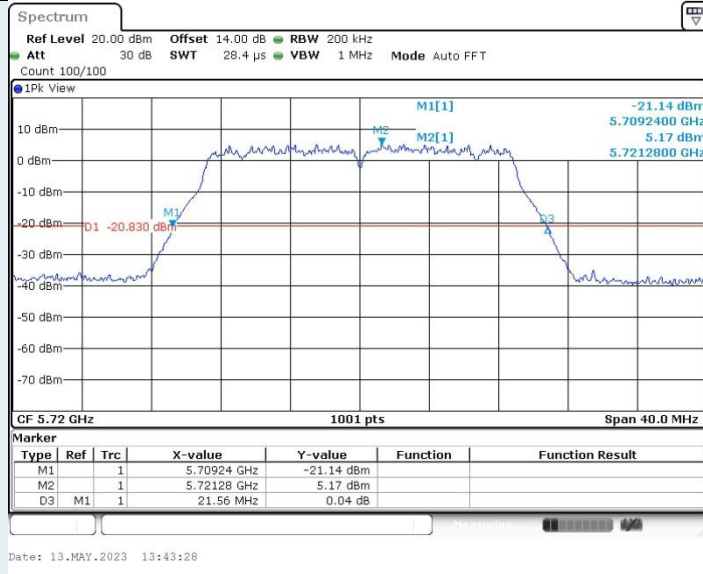

802.11ax HE160 MIMO_Ant1_5250 MHz

802.11ax HE160 MIMO_Ant2_5250 MHz

802.11ax HE160 MIMO_Ant1_5570 MHz

802.11ax HE160 MIMO_Ant2_5570 MHz

802.11n HT20 MIMO_Ant1_5720 MHz

802.11n HT20 MIMO_Ant2_5720 MHz

802.11n HT40 MIMO_Ant1_5710 MHz

802.11n HT40 MIMO_Ant2_5710 MHz

802.11ac VHT20 MIMO_Ant1_5720 MHz

802.11ac VHT20 MIMO_Ant2_5720 MHz

802.11ac VHT40 MIMO_Ant1_5710 MHz

802.11ac VHT40 MIMO_Ant2_5710 MHz

802.11ac VHT80 MIMO_Ant1_5690 MHz

802.11ac VHT80 MIMO_Ant2_5690 MHz