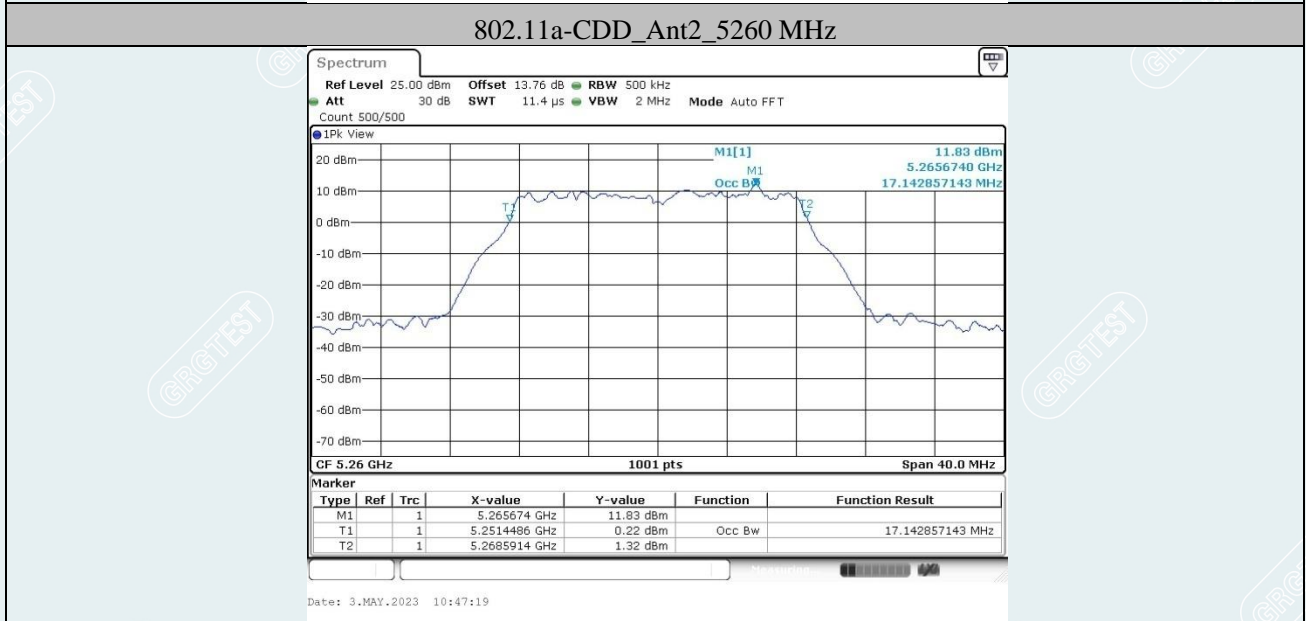

802.11ax HE20 MIMO_Ant1_5720 MHz

802.11ax HE20 MIMO_Ant2_5720 MHz

802.11ax HE40 MIMO_Ant1_5710 MHz

802.11ax HE40 MIMO_Ant2_5710 MHz

802.11ax HE80 MIMO_Ant1_5690 MHz

802.11ax HE80 MIMO_Ant2_5690

99% OCCUPIED BANDWIDTH