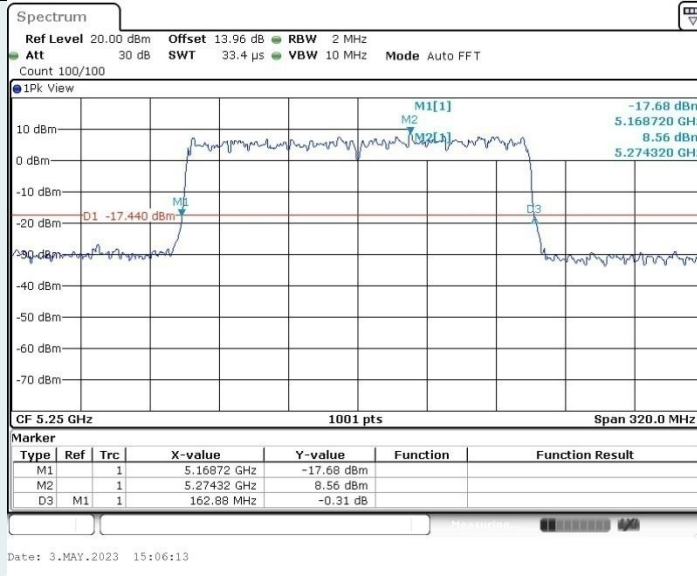

802.11ax HE160 MIMO_Ant1_5250 MHz