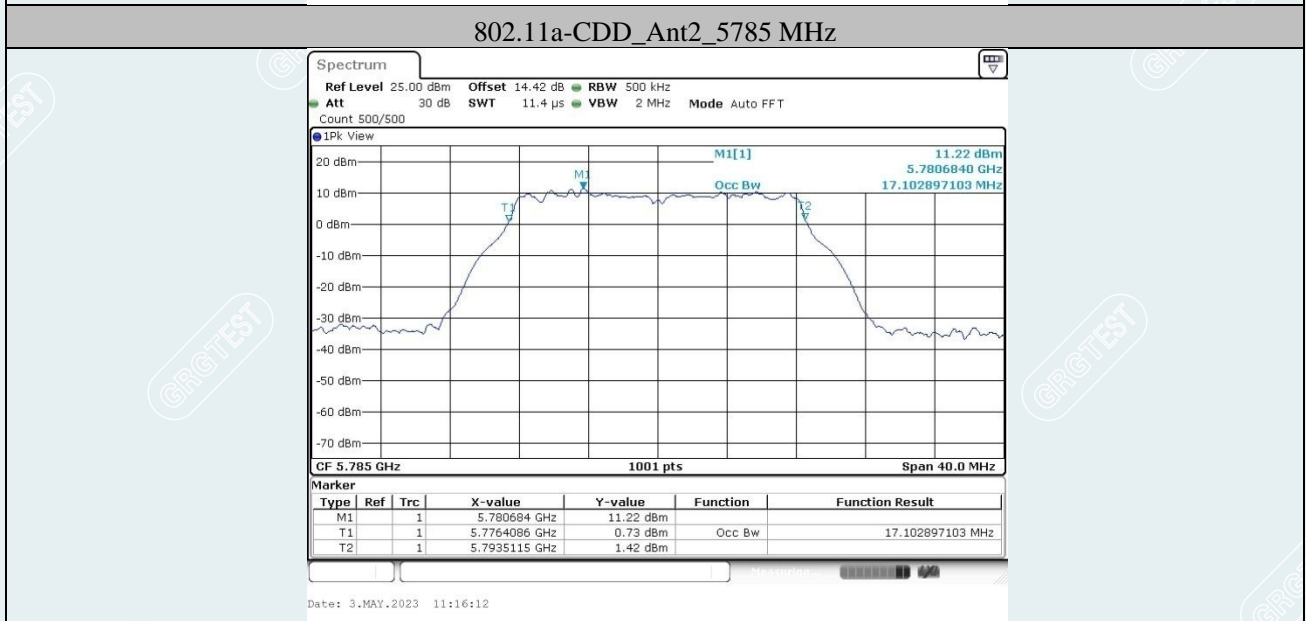

802.11ax HE20 MIMO_Ant1_5720 MHz

802.11ax HE20 MIMO_Ant2_5720 MHz

802.11ax HE40 MIMO_Ant1_5710 MHz

802.11ax HE40 MIMO_Ant2_5710 MHz

802.11ax HE80 MIMO_Ant1_5690 MHz

802.11ax HE80 MIMO_Ant2_5690

99% OCCUPIED BANDWIDTH

802.11a-CDD_Ant1_5500 MHz

802.11a-CDD_Ant2_5500 MHz

802.11a-CDD_Ant1_5700 MHz

802.11a-CDD_Ant2_5700 MHz

802.11n HT20 MIMO_Ant1_5180 MHz

802.11n HT20 MIMO_Ant2_5180 MHz

802.11n HT20 MIMO_Ant1_5200 MHz

802.11n HT20 MIMO_Ant2_5200 MHz