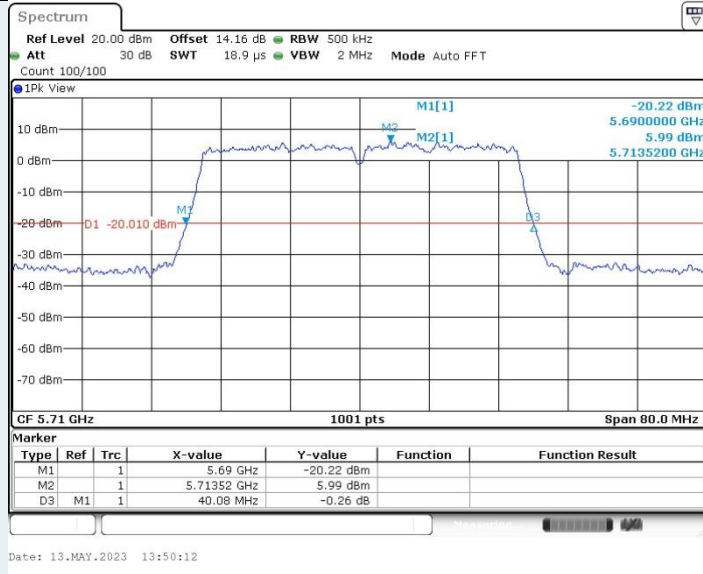

802.11ax HE160 MIMO_Ant1_5250 MHz

802.11ax HE160 MIMO_Ant2_5250 MHz

802.11ax HE160 MIMO_Ant1_5570 MHz

802.11ax HE160 MIMO_Ant2_5570 MHz

802.11n HT20 MIMO_Ant1_5720 MHz

802.11n HT20 MIMO_Ant2_5720 MHz

802.11n HT40 MIMO_Ant1_5710 MHz