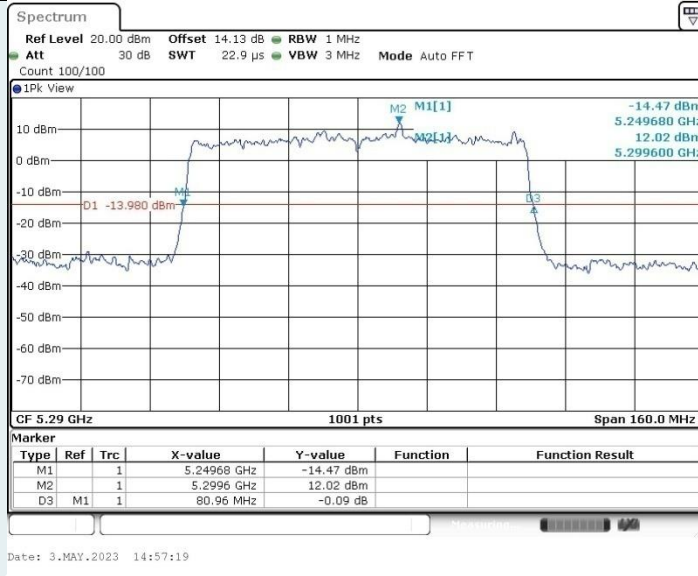

802.11ax HE40 MIMO_Ant1_5755 MHz

802.11ax HE40 MIMO_Ant2_5755 MHz

802.11ax HE40 MIMO_Ant1_5795 MHz

802.11ax HE40 MIMO_Ant2_5795 MHz

802.11ax HE80 MIMO_Ant1_5210 MHz

802.11ax HE80 MIMO_Ant2_5210 MHz

802.11ax HE80 MIMO_Ant1_5290 MHz

802.11ax HE80 MIMO_Ant2_5290 MHz

802.11ax HE80 MIMO_Ant1_5530 MHz

802.11ax HE80 MIMO_Ant2_5530 MHz

802.11ax HE80 MIMO_Ant1_5610 MHz

802.11ax HE80 MIMO_Ant2_5610 MHz

802.11ax HE80 MIMO_Ant1_5775 MHz

802.11ax HE80 MIMO_Ant2_5775 MHz