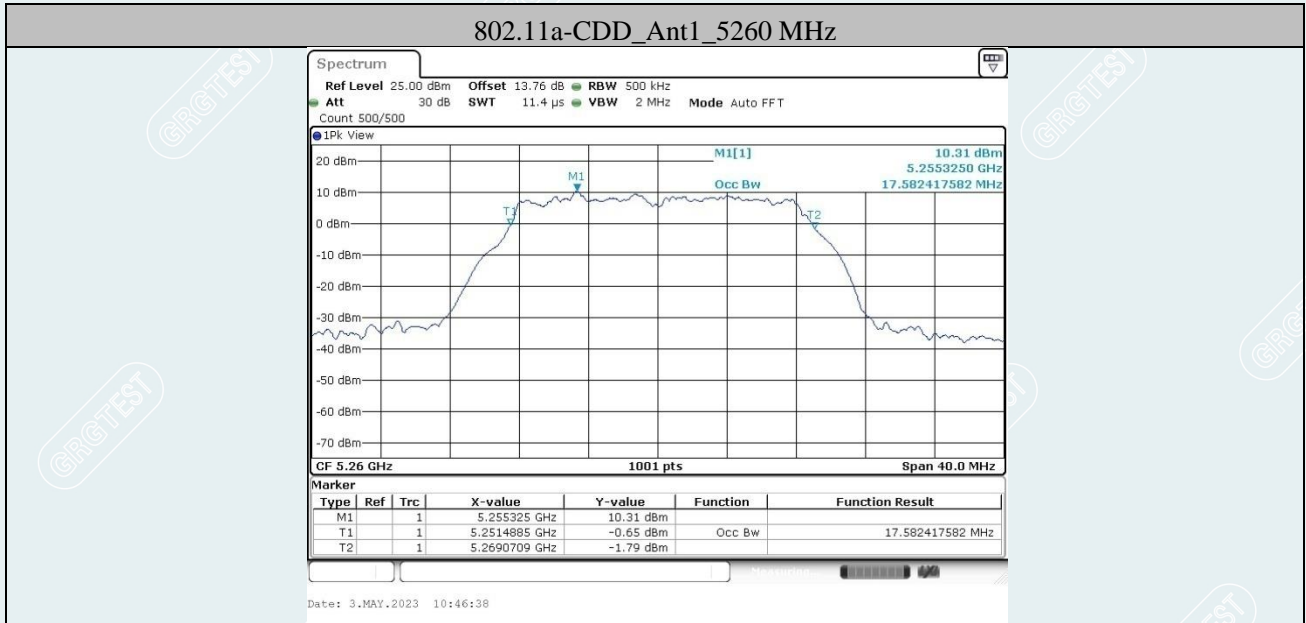

802.11ax HE20 MIMO_Ant1_5720 MHz

802.11ax HE20 MIMO_Ant2_5720 MHz

802.11ax HE40 MIMO_Ant1_5710 MHz

802.11ax HE40 MIMO_Ant2_5710 MHz

802.11ax HE80 MIMO_Ant1_5690 MHz

802.11ax HE80 MIMO_Ant2_5690

99% OCCUPIED BANDWIDTH