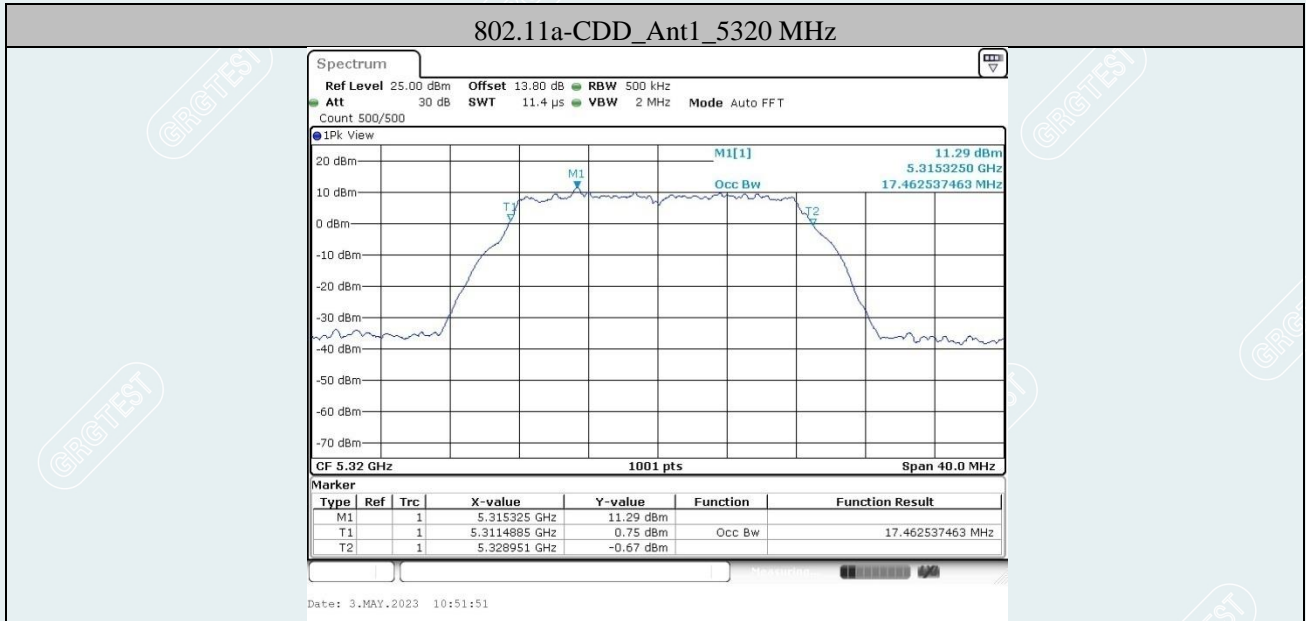

802.11ax HE20 MIMO_Ant1_5720 MHz

802.11ax HE20 MIMO_Ant2_5720 MHz

802.11ax HE40 MIMO_Ant1_5710 MHz

802.11ax HE40 MIMO_Ant2_5710 MHz

802.11ax HE80 MIMO_Ant1_5690 MHz

802.11ax HE80 MIMO_Ant2_5690

99% OCCUPIED BANDWIDTH