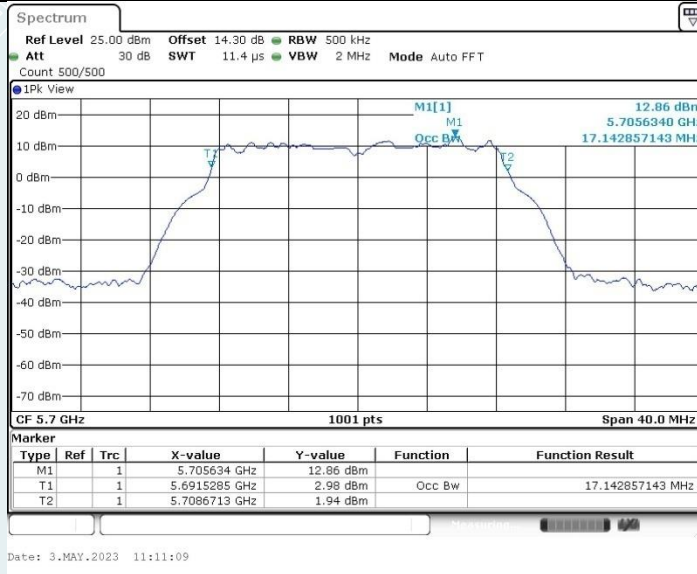

802.11a-CDD_Ant1_5500 MHz

802.11a-CDD_Ant2_5500 MHz

802.11a-CDD_Ant1_5700 MHz

802.11a-CDD_Ant2_5700 MHz

802.11n HT20 MIMO_Ant1_5180 MHz

802.11n HT20 MIMO_Ant2_5180 MHz

802.11n HT20 MIMO_Ant1_5200 MHz

802.11n HT20 MIMO_Ant2_5200 MHz