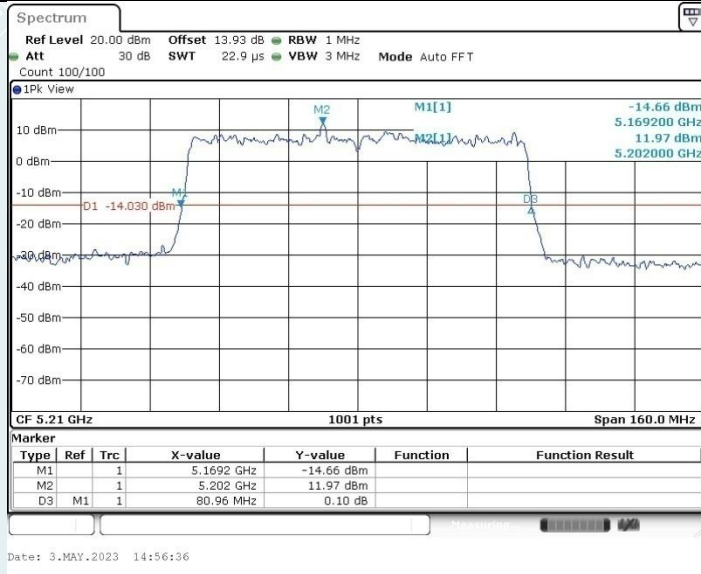

802.11ax HE40 MIMO_Ant1_5755 MHz

802.11ax HE40 MIMO_Ant2_5755 MHz

802.11ax HE40 MIMO_Ant1_5795 MHz

802.11ax HE40 MIMO_Ant2_5795 MHz

802.11ax HE80 MIMO_Ant1_5210 MHz

802.11ax HE80 MIMO_Ant2_5210 MHz

802.11ax HE80 MIMO_Ant1_5290 MHz

802.11ax HE80 MIMO_Ant2_5290 MHz

802.11ax HE80 MIMO_Ant1_5530 MHz

802.11ax HE80 MIMO_Ant2_5530 MHz

802.11ax HE80 MIMO_Ant1_5610 MHz

802.11ax HE80 MIMO_Ant2_5610 MHz

802.11ax HE80 MIMO_Ant1_5775 MHz

802.11ax HE80 MIMO_Ant2_5775 MHz