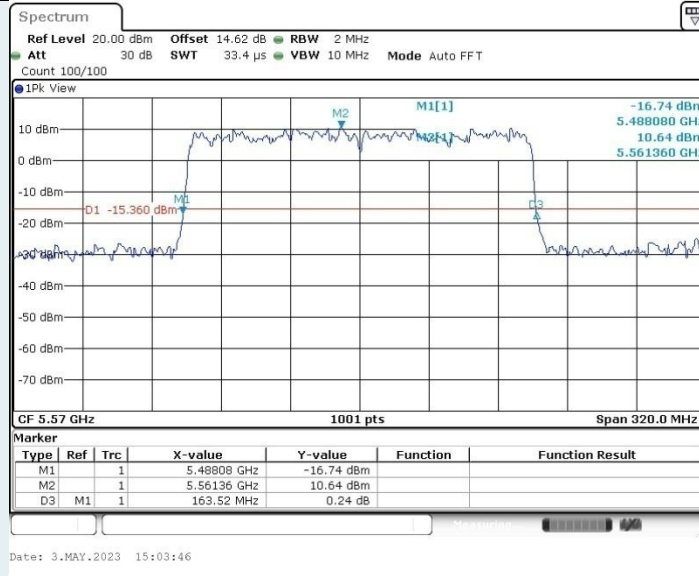

802.11ax HE160 MIMO_Ant1_5570 MHz