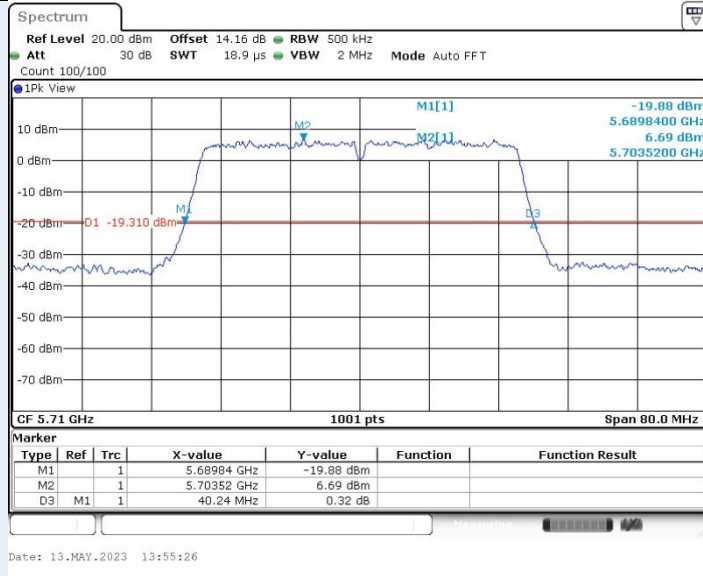

802.11n HT40 MIMO_Ant2_5710 MHz

802.11ac VHT20 MIMO_Ant1_5720 MHz

802.11ac VHT20 MIMO_Ant2_5720 MHz

802.11ac VHT40 MIMO_Ant1_5710 MHz

802.11ac VHT40 MIMO_Ant2_5710 MHz

802.11ac VHT80 MIMO_Ant1_5690 MHz

802.11ac VHT80 MIMO_Ant2_5690 MHz

802.11ax HE20 MIMO_Ant1_5720 MHz

802.11ax HE20 MIMO_Ant2_5720 MHz

802.11ax HE40 MIMO_Ant1_5710 MHz

802.11ax HE40 MIMO_Ant2_5710 MHz

802.11ax HE80 MIMO_Ant1_5690 MHz

802.11ax HE80 MIMO_Ant2_5690

99% OCCUPIED BANDWIDTH