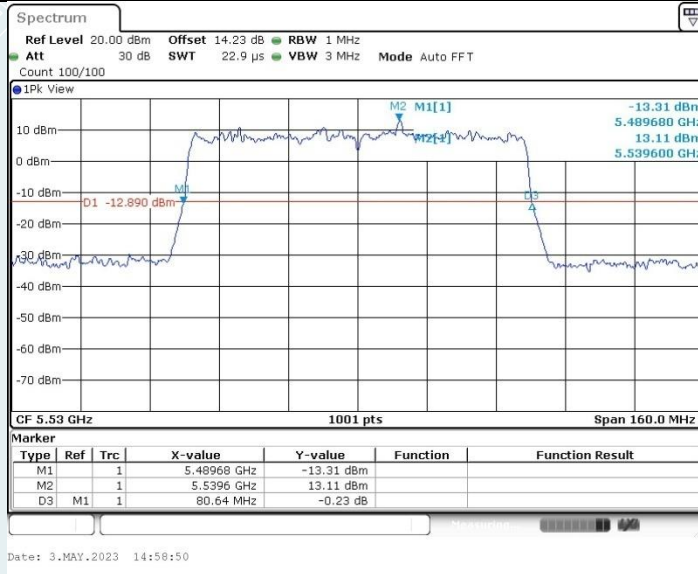

802.11ax HE40 MIMO_Ant1_5755 MHz

802.11ax HE40 MIMO_Ant2_5755 MHz

802.11ax HE40 MIMO_Ant1_5795 MHz

802.11ax HE40 MIMO_Ant2_5795 MHz

802.11ax HE80 MIMO_Ant1_5210 MHz

802.11ax HE80 MIMO_Ant2_5210 MHz

802.11ax HE80 MIMO_Ant1_5290 MHz

802.11ax HE80 MIMO_Ant2_5290 MHz

802.11ax HE80 MIMO_Ant1_5530 MHz

802.11ax HE80 MIMO_Ant2_5530 MHz

802.11ax HE80 MIMO_Ant1_5610 MHz

802.11ax HE80 MIMO_Ant2_5610 MHz

802.11ax HE80 MIMO_Ant1_5775 MHz

802.11ax HE80 MIMO_Ant2_5775 MHz