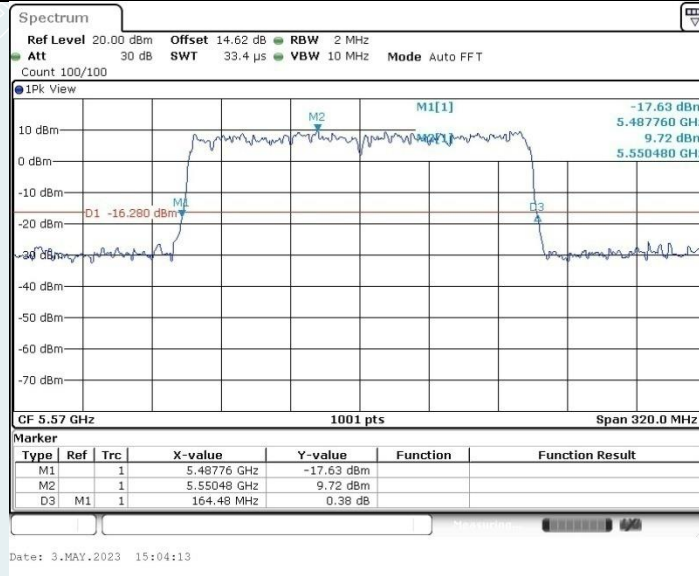

802.11ax HE160 MIMO_Ant1_5250 MHz

802.11ax HE160 MIMO_Ant2_5250 MHz

802.11ax HE160 MIMO_Ant1_5570 MHz

802.11ax HE160 MIMO_Ant2_5570 MHz

802.11n HT20 MIMO_Ant1_5720 MHz

802.11n HT20 MIMO_Ant2_5720 MHz

802.11n HT40 MIMO_Ant1_5710 MHz