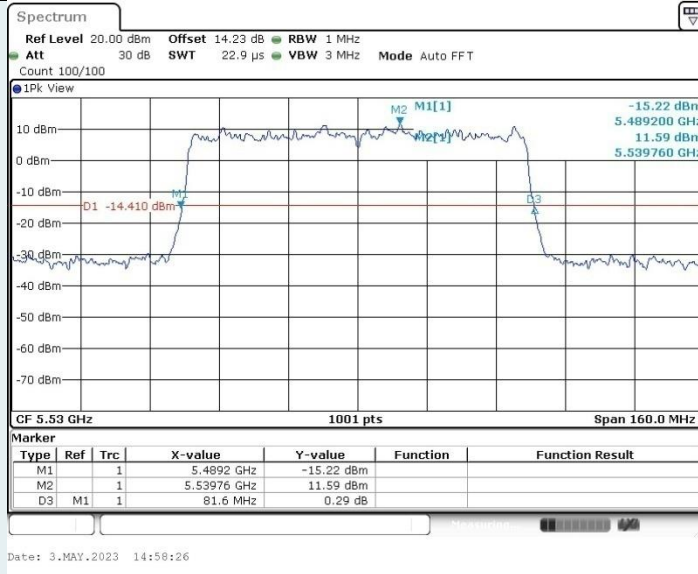

802.11ax HE40 MIMO_Ant1_5755 MHz

802.11ax HE40 MIMO_Ant2_5755 MHz

802.11ax HE40 MIMO_Ant1_5795 MHz

802.11ax HE40 MIMO_Ant2_5795 MHz

802.11ax HE80 MIMO_Ant1_5210 MHz

802.11ax HE80 MIMO_Ant2_5210 MHz

802.11ax HE80 MIMO_Ant1_5290 MHz

802.11ax HE80 MIMO_Ant2_5290 MHz

802.11ax HE80 MIMO_Ant1_5530 MHz

802.11ax HE80 MIMO_Ant2_5530 MHz

802.11ax HE80 MIMO_Ant1_5610 MHz

802.11ax HE80 MIMO_Ant2_5610 MHz

802.11ax HE80 MIMO_Ant1_5775 MHz

802.11ax HE80 MIMO_Ant2_5775 MHz