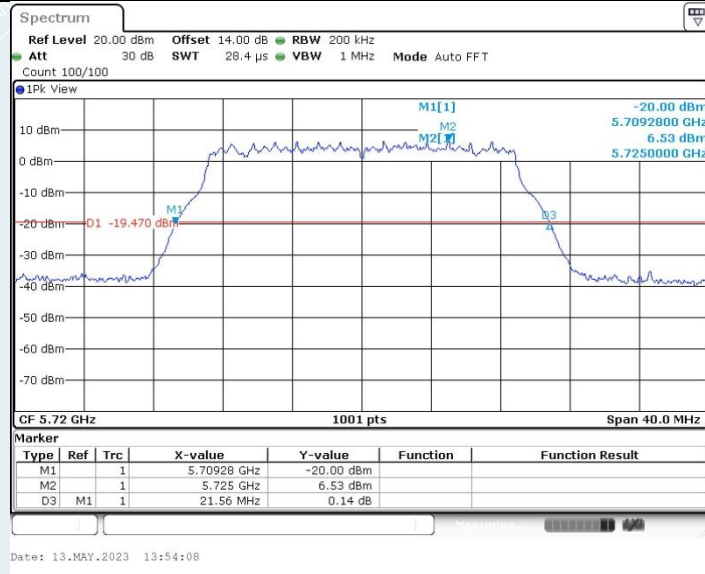

802.11ac VHT20 MIMO_Ant2_5720 MHz