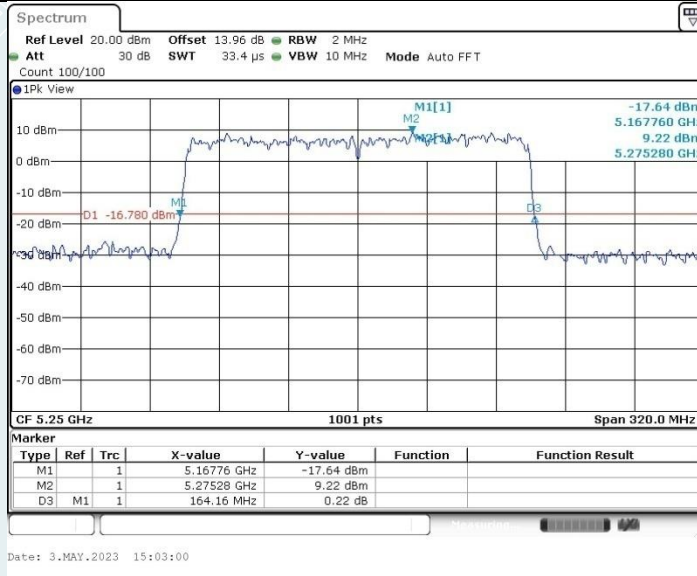

802.11ax HE160 MIMO_Ant2_5250 MHz