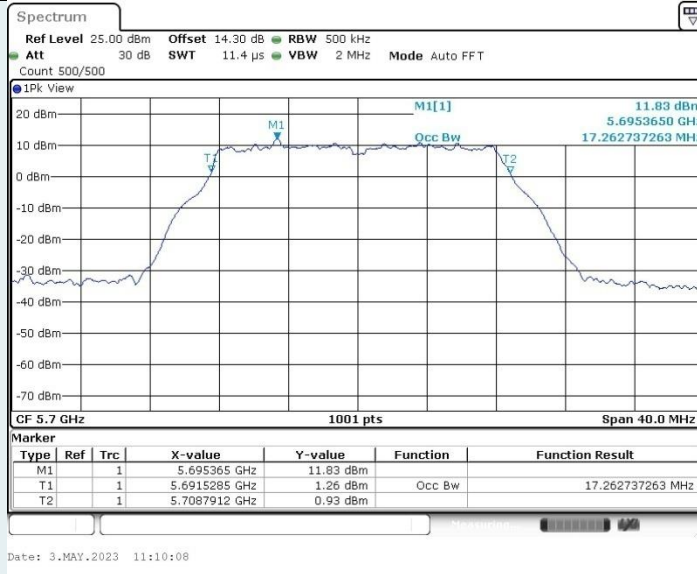

802.11a-CDD_Ant1_5500 MHz

802.11a-CDD_Ant2_5500 MHz

802.11a-CDD_Ant1_5700 MHz

802.11a-CDD_Ant2_5700 MHz

802.11n HT20 MIMO_Ant1_5180 MHz

802.11n HT20 MIMO_Ant2_5180 MHz

802.11n HT20 MIMO_Ant1_5200 MHz

802.11n HT20 MIMO_Ant2_5200 MHz