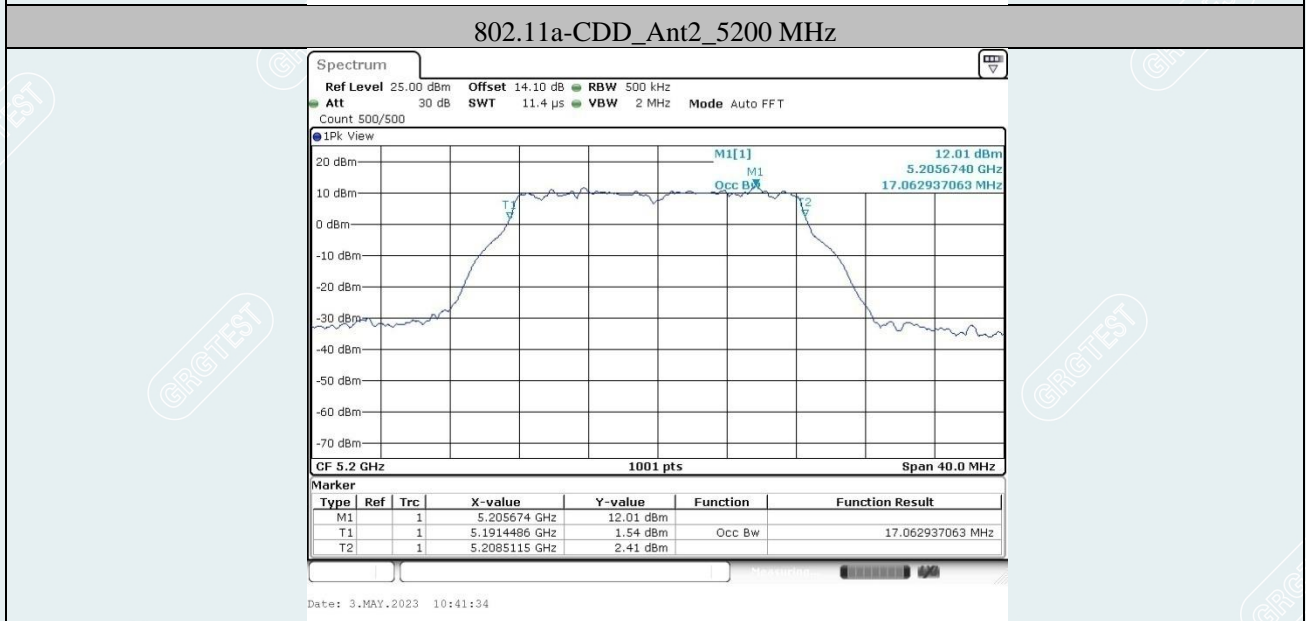

802.11ax HE20 MIMO_Ant1_5720 MHz

802.11ax HE20 MIMO_Ant2_5720 MHz

802.11ax HE40 MIMO_Ant1_5710 MHz

802.11ax HE40 MIMO_Ant2_5710 MHz

802.11ax HE80 MIMO_Ant1_5690 MHz

802.11ax HE80 MIMO_Ant2_5690

99% OCCUPIED BANDWIDTH