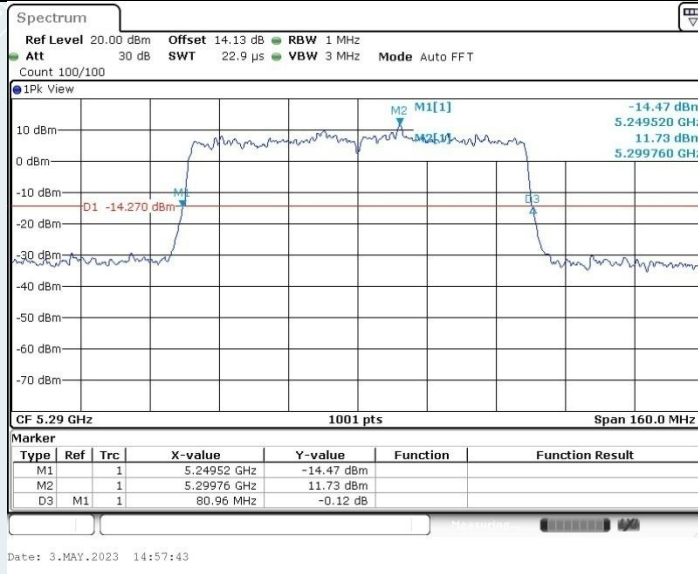

802.11ax HE40 MIMO_Ant1_5755 MHz

802.11ax HE40 MIMO_Ant2_5755 MHz

802.11ax HE40 MIMO_Ant1_5795 MHz

802.11ax HE40 MIMO_Ant2_5795 MHz

802.11ax HE80 MIMO_Ant1_5210 MHz

802.11ax HE80 MIMO_Ant2_5210 MHz

802.11ax HE80 MIMO_Ant1_5290 MHz

802.11ax HE80 MIMO_Ant2_5290 MHz

802.11ax HE80 MIMO_Ant1_5530 MHz

802.11ax HE80 MIMO_Ant2_5530 MHz

802.11ax HE80 MIMO_Ant1_5610 MHz

802.11ax HE80 MIMO_Ant2_5610 MHz

802.11ax HE80 MIMO_Ant1_5775 MHz

802.11ax HE80 MIMO_Ant2_5775 MHz