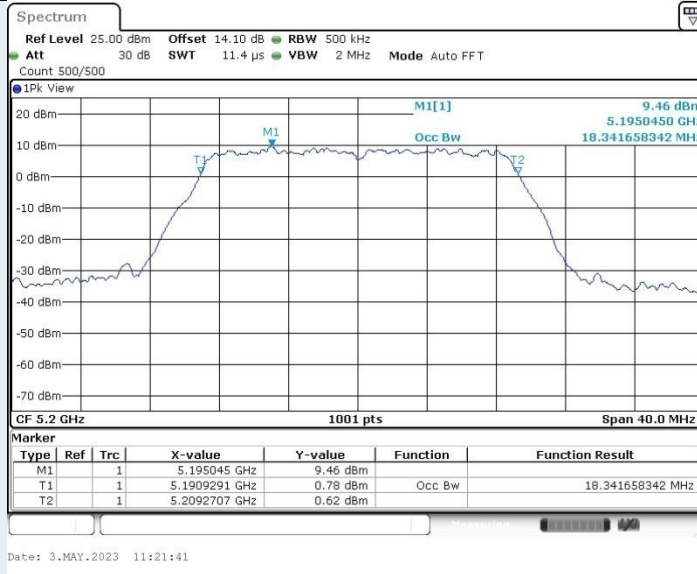

802.11a-CDD_Ant1_5500 MHz

802.11a-CDD_Ant2_5500 MHz

802.11a-CDD_Ant1_5700 MHz

802.11a-CDD_Ant2_5700 MHz

802.11n HT20 MIMO_Ant1_5180 MHz

802.11n HT20 MIMO_Ant2_5180 MHz

802.11n HT20 MIMO_Ant1_5200 MHz

802.11n HT20 MIMO_Ant2_5200 MHz