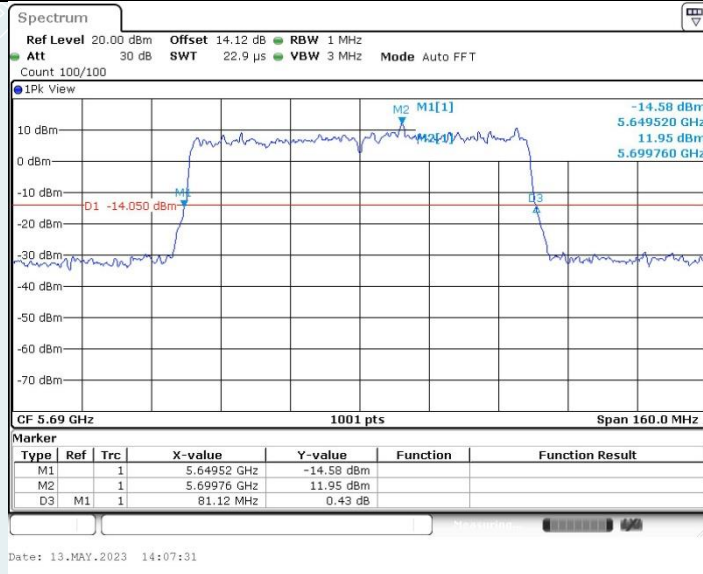

802.11ax HE20 MIMO_Ant1_5720 MHz

802.11ax HE20 MIMO_Ant2_5720 MHz

802.11ax HE40 MIMO_Ant1_5710 MHz

802.11ax HE40 MIMO_Ant2_5710 MHz

802.11ax HE80 MIMO_Ant1_5690 MHz

802.11ax HE80 MIMO_Ant2_5690

99% OCCUPIED BANDWIDTH