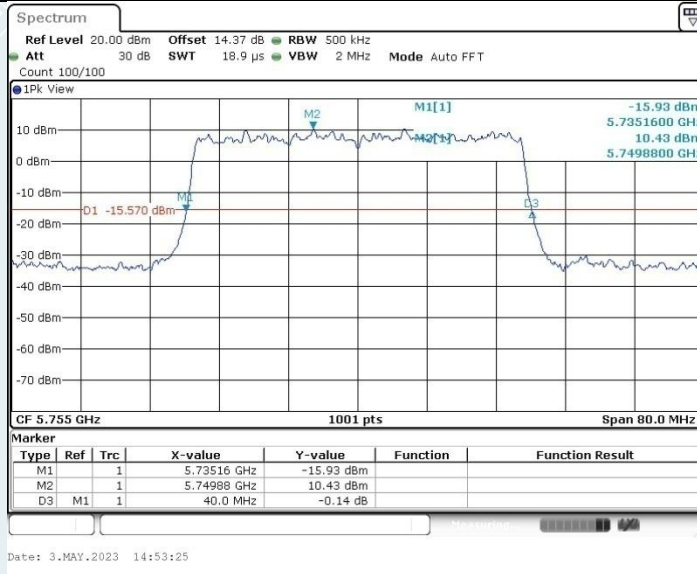

802.11ax HE40 MIMO_Ant1_5755 MHz

802.11ax HE40 MIMO_Ant2_5755 MHz

802.11ax HE40 MIMO_Ant1_5795 MHz

802.11ax HE40 MIMO_Ant2_5795 MHz

802.11ax HE80 MIMO_Ant1_5210 MHz

802.11ax HE80 MIMO_Ant2_5210 MHz

802.11ax HE80 MIMO_Ant1_5290 MHz

802.11ax HE80 MIMO_Ant2_5290 MHz

802.11ax HE80 MIMO_Ant1_5530 MHz

802.11ax HE80 MIMO_Ant2_5530 MHz

802.11ax HE80 MIMO_Ant1_5610 MHz

802.11ax HE80 MIMO_Ant2_5610 MHz

802.11ax HE80 MIMO_Ant1_5775 MHz

802.11ax HE80 MIMO_Ant2_5775 MHz