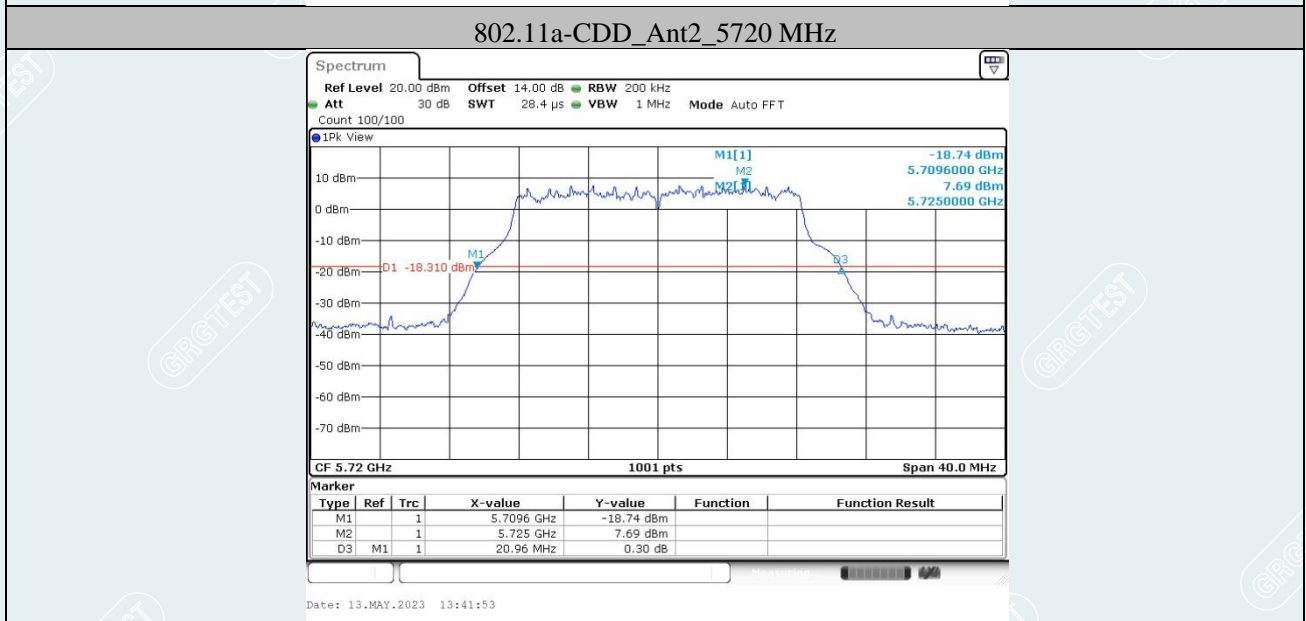

802.11ax HE80 MIMO_Ant2_5290 MHz

802.11ax HE80 MIMO_Ant1_5530 MHz

802.11ax HE80 MIMO_Ant2_5530 MHz

802.11ax HE80 MIMO_Ant1_5610 MHz

802.11ax HE80 MIMO_Ant2_5610 MHz

802.11ax HE80 MIMO_Ant1_5775 MHz

802.11ax HE80 MIMO_Ant2_5775 MHz

802.11ax HE160 MIMO_Ant1_5250 MHz

802.11ax HE160 MIMO_Ant2_5250 MHz

802.11ax HE160 MIMO_Ant1_5570 MHz

802.11ax HE160 MIMO_Ant2_5570 MHz

802.11n HT20 MIMO_Ant1_5720 MHz

802.11n HT20 MIMO_Ant2_5720 MHz

802.11n HT40 MIMO_Ant1_5710 MHz

802.11n HT40 MIMO_Ant2_5710 MHz

802.11ac VHT20 MIMO_Ant1_5720 MHz

802.11ac VHT20 MIMO_Ant2_5720 MHz

802.11ac VHT40 MIMO_Ant1_5710 MHz

802.11ac VHT40 MIMO_Ant2_5710 MHz

802.11ac VHT80 MIMO_Ant1_5690 MHz

802.11ac VHT80 MIMO_Ant2_5690 MHz