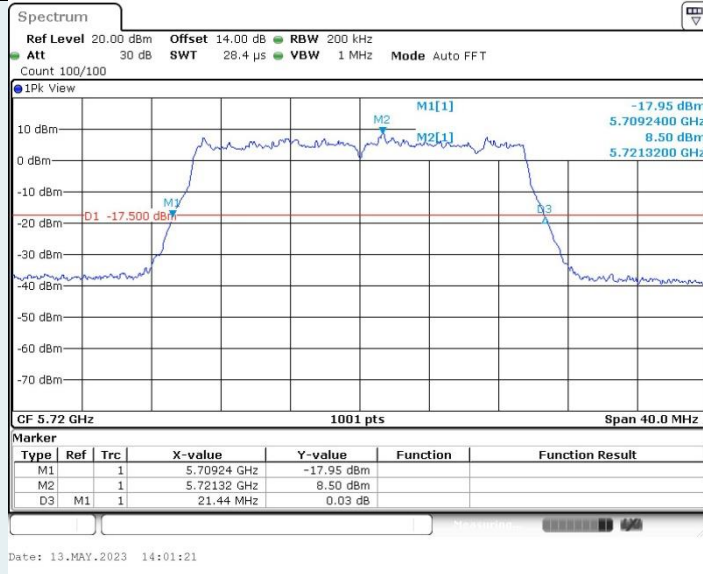

802.11n HT40 MIMO_Ant2_5710 MHz

802.11ac VHT20 MIMO_Ant1_5720 MHz

802.11ac VHT20 MIMO_Ant2_5720 MHz

802.11ac VHT40 MIMO_Ant1_5710 MHz

802.11ac VHT40 MIMO_Ant2_5710 MHz

802.11ac VHT80 MIMO_Ant1_5690 MHz

802.11ac VHT80 MIMO_Ant2_5690 MHz

802.11ax HE20 MIMO_Ant1_5720 MHz

802.11ax HE20 MIMO_Ant2_5720 MHz

802.11ax HE40 MIMO_Ant1_5710 MHz

802.11ax HE40 MIMO_Ant2_5710 MHz

802.11ax HE80 MIMO_Ant1_5690 MHz

802.11ax HE80 MIMO_Ant2_5690

99% OCCUPIED BANDWIDTH