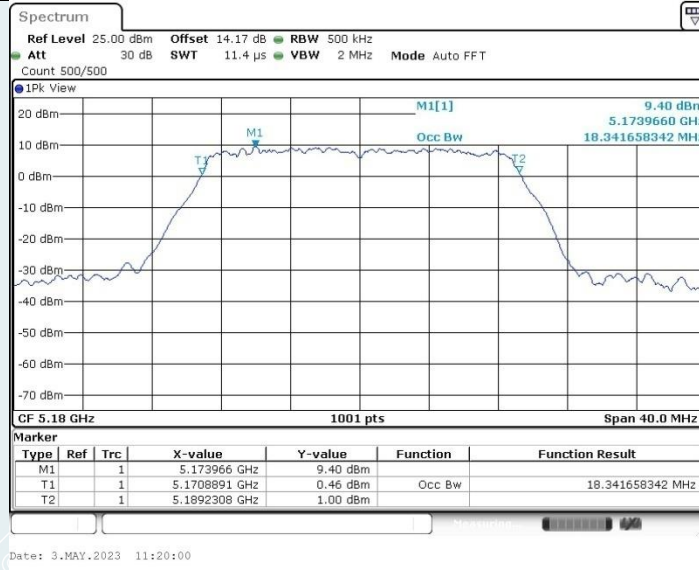

802.11a-CDD_Ant1_5500 MHz

802.11a-CDD_Ant2_5500 MHz

802.11a-CDD_Ant1_5700 MHz

802.11a-CDD_Ant2_5700 MHz

802.11n HT20 MIMO_Ant1_5180 MHz

802.11n HT20 MIMO_Ant2_5180 MHz

802.11n HT20 MIMO_Ant1_5200 MHz

802.11n HT20 MIMO_Ant2_5200 MHz