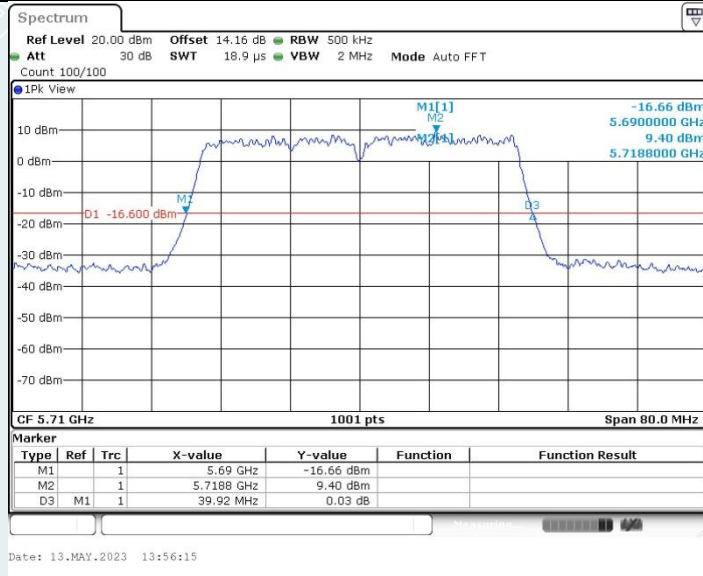

802.11n HT40 MIMO_Ant2_5710 MHz

802.11ac VHT20 MIMO_Ant1_5720 MHz

802.11ac VHT20 MIMO_Ant2_5720 MHz

802.11ac VHT40 MIMO_Ant1_5710 MHz

802.11ac VHT40 MIMO_Ant2_5710 MHz

802.11ac VHT80 MIMO_Ant1_5690 MHz

802.11ac VHT80 MIMO_Ant2_5690 MHz

802.11ax HE20 MIMO_Ant1_5720 MHz

802.11ax HE20 MIMO_Ant2_5720 MHz

802.11ax HE40 MIMO_Ant1_5710 MHz

802.11ax HE40 MIMO_Ant2_5710 MHz

802.11ax HE80 MIMO_Ant1_5690 MHz

802.11ax HE80 MIMO_Ant2_5690

99% OCCUPIED BANDWIDTH