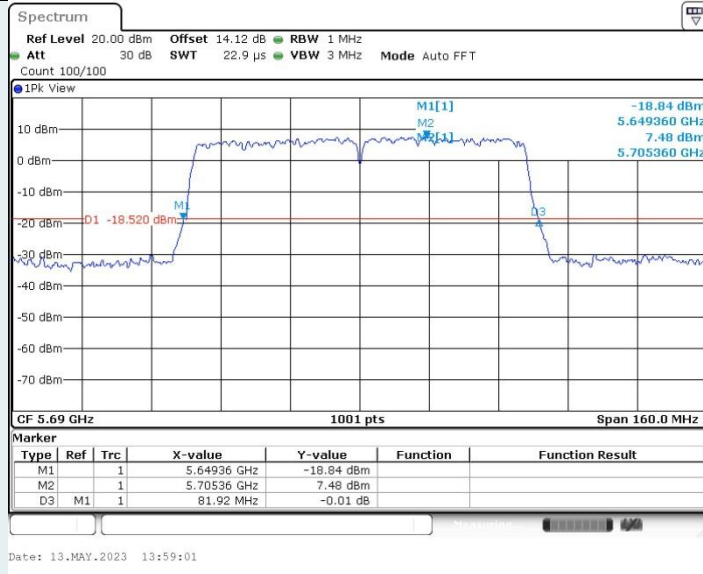

802.11n HT40 MIMO_Ant2_5710 MHz

802.11ac VHT20 MIMO_Ant1_5720 MHz

802.11ac VHT20 MIMO_Ant2_5720 MHz

802.11ac VHT40 MIMO_Ant1_5710 MHz

802.11ac VHT40 MIMO_Ant2_5710 MHz

802.11ac VHT80 MIMO_Ant1_5690 MHz

802.11ac VHT80 MIMO_Ant2_5690 MHz

802.11ax HE20 MIMO_Ant1_5720 MHz

802.11ax HE20 MIMO_Ant2_5720 MHz

802.11ax HE40 MIMO_Ant1_5710 MHz

802.11ax HE40 MIMO_Ant2_5710 MHz

802.11ax HE80 MIMO_Ant1_5690 MHz

802.11ax HE80 MIMO_Ant2_5690

99% OCCUPIED BANDWIDTH