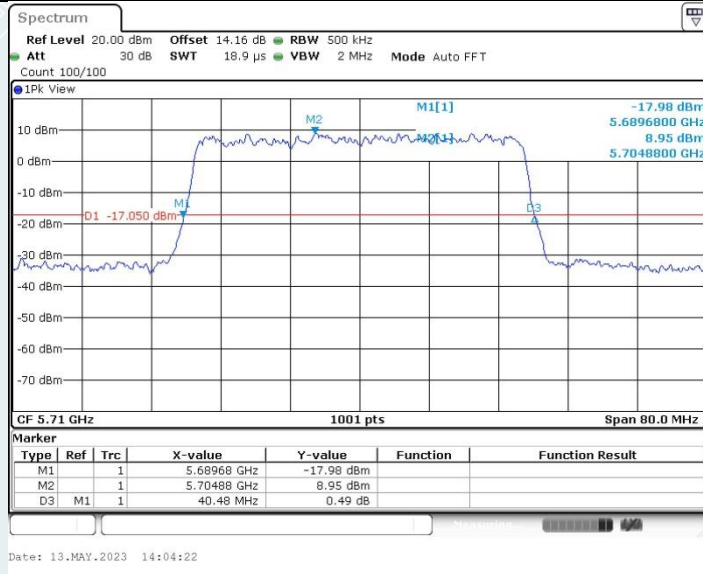

802.11ax HE20 MIMO_Ant1_5720 MHz

802.11ax HE20 MIMO_Ant2_5720 MHz

802.11ax HE40 MIMO_Ant1_5710 MHz

802.11ax HE40 MIMO_Ant2_5710 MHz

802.11ax HE80 MIMO_Ant1_5690 MHz

802.11ax HE80 MIMO_Ant2_5690

99% OCCUPIED BANDWIDTH