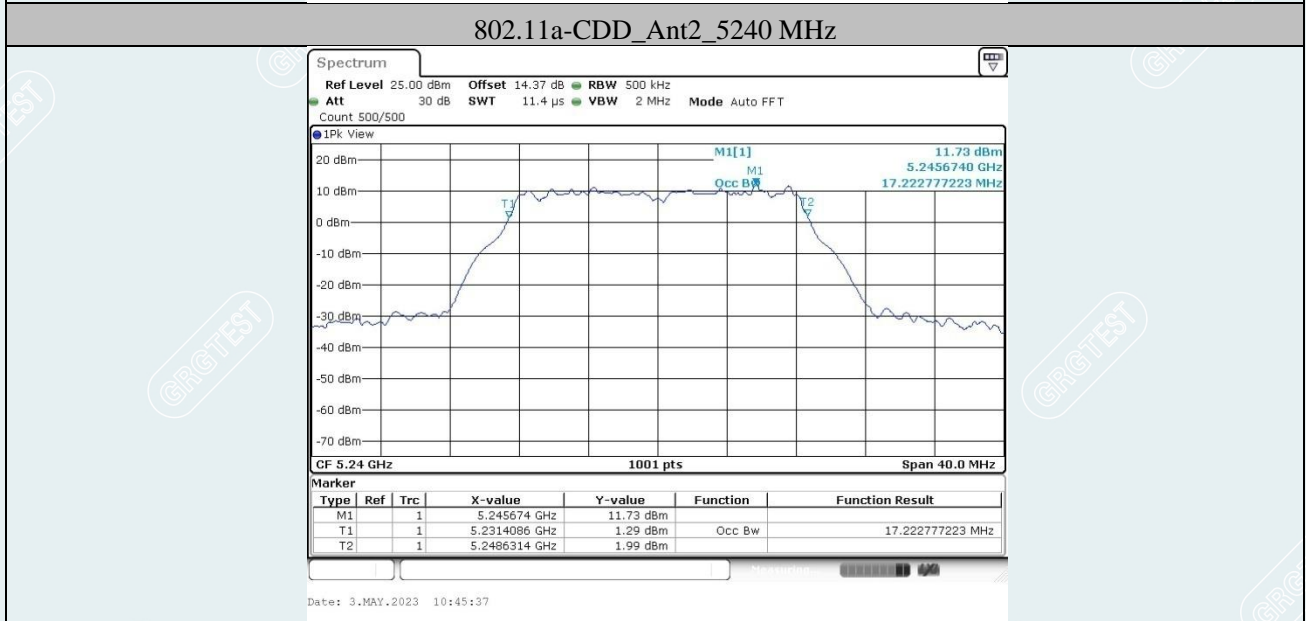

802.11ax HE20 MIMO_Ant1_5720 MHz

802.11ax HE20 MIMO_Ant2_5720 MHz

802.11ax HE40 MIMO_Ant1_5710 MHz

802.11ax HE40 MIMO_Ant2_5710 MHz

802.11ax HE80 MIMO_Ant1_5690 MHz

802.11ax HE80 MIMO_Ant2_5690

99% OCCUPIED BANDWIDTH