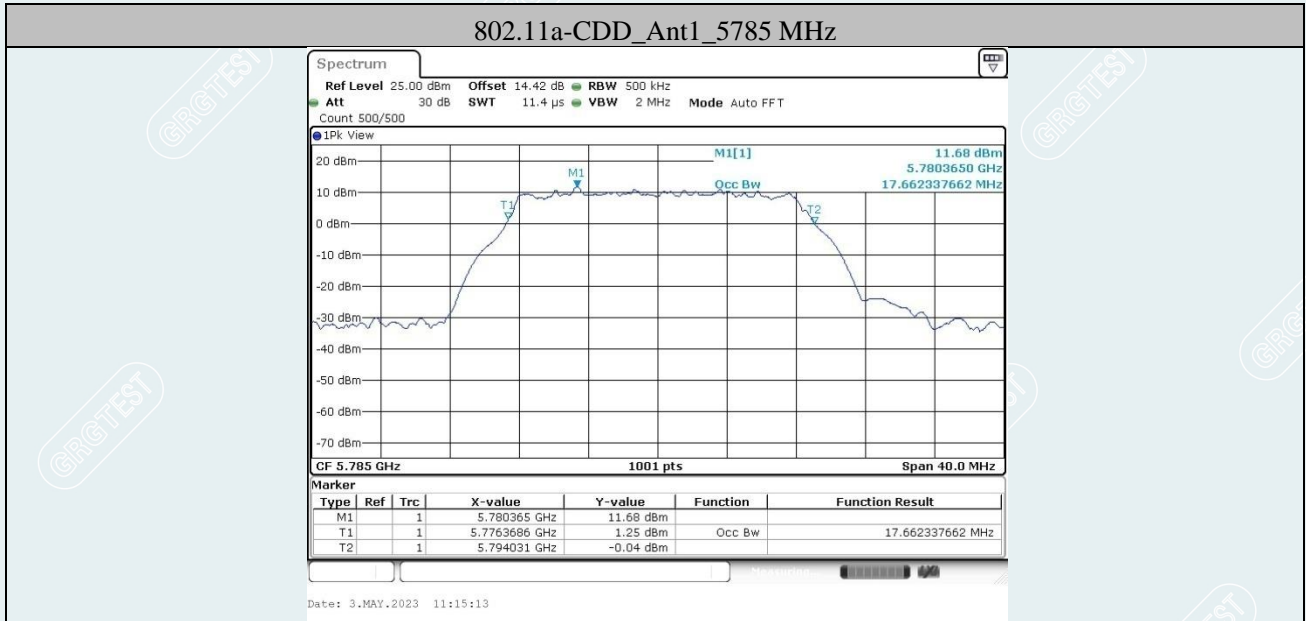

802.11a-CDD_Ant1_5500 MHz

802.11a-CDD_Ant2_5500 MHz

802.11a-CDD_Ant1_5700 MHz

802.11a-CDD_Ant2_5700 MHz

802.11n HT20 MIMO_Ant1_5180 MHz

802.11n HT20 MIMO_Ant2_5180 MHz

802.11n HT20 MIMO_Ant1_5200 MHz

802.11n HT20 MIMO_Ant2_5200 MHz