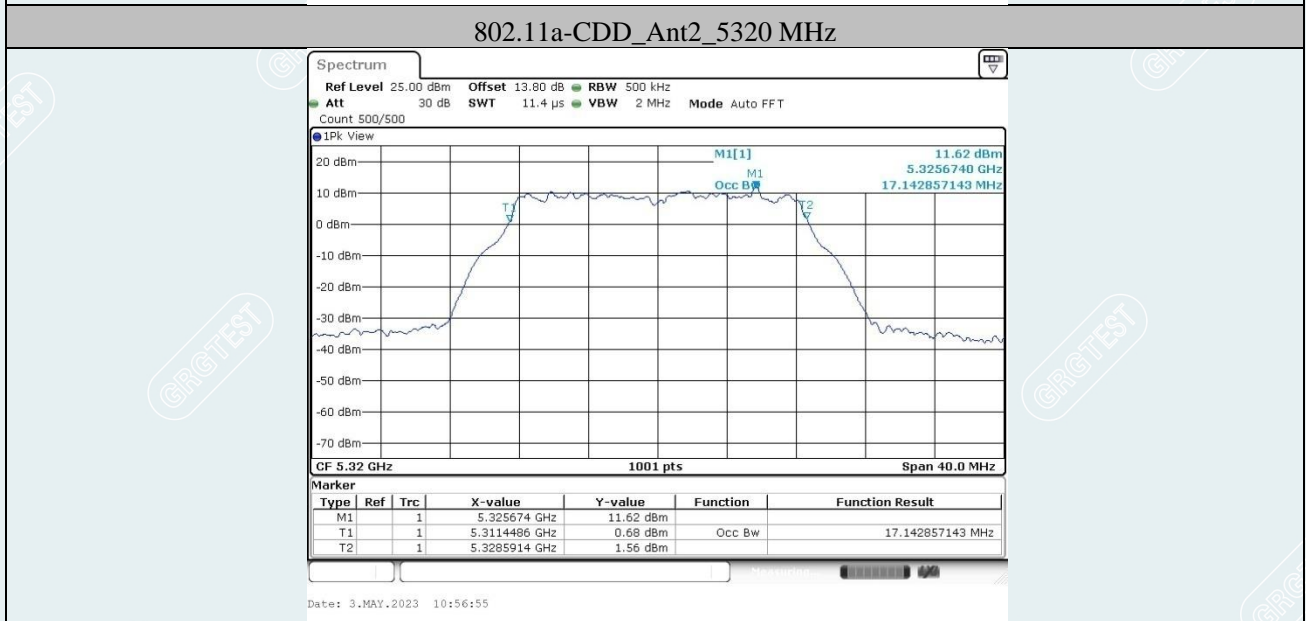

802.11ax HE20 MIMO_Ant1_5720 MHz

802.11ax HE20 MIMO_Ant2_5720 MHz

802.11ax HE40 MIMO_Ant1_5710 MHz

802.11ax HE40 MIMO_Ant2_5710 MHz

802.11ax HE80 MIMO_Ant1_5690 MHz

802.11ax HE80 MIMO_Ant2_5690

99% OCCUPIED BANDWIDTH