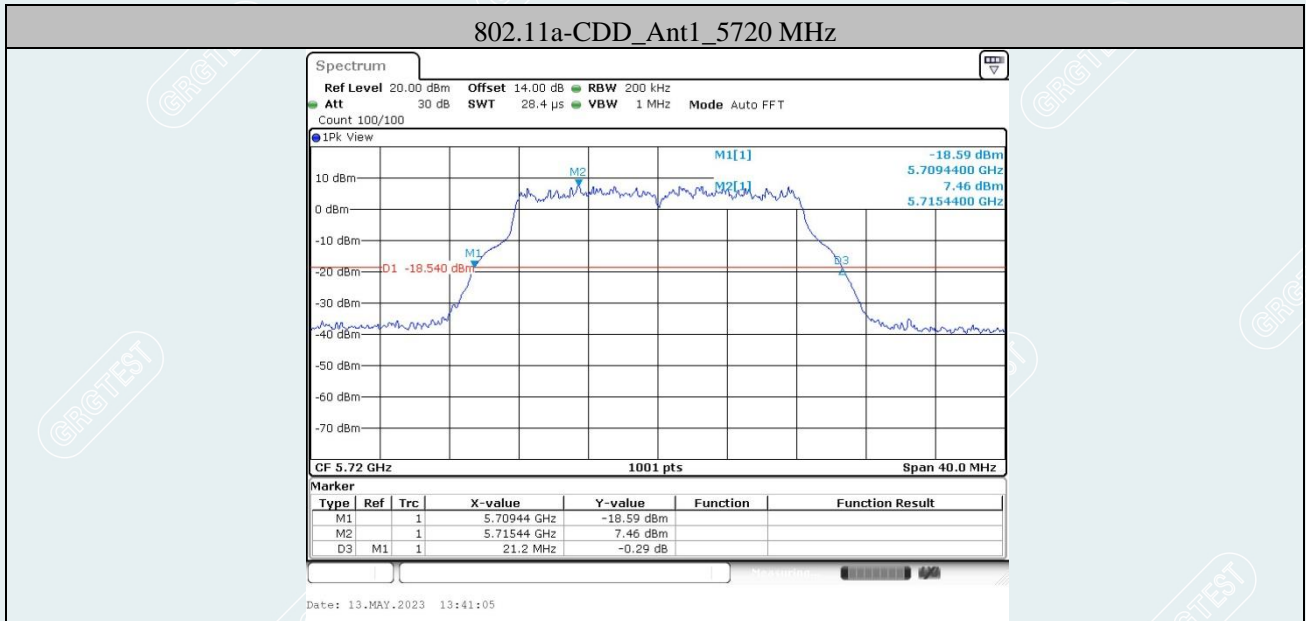

802.11ax HE160 MIMO_Ant1_5250 MHz

802.11ax HE160 MIMO_Ant2_5250 MHz

802.11ax HE160 MIMO_Ant1_5570 MHz

802.11ax HE160 MIMO_Ant2_5570 MHz

802.11n HT20 MIMO_Ant1_5720 MHz

802.11n HT20 MIMO_Ant2_5720 MHz

802.11n HT40 MIMO_Ant1_5710 MHz