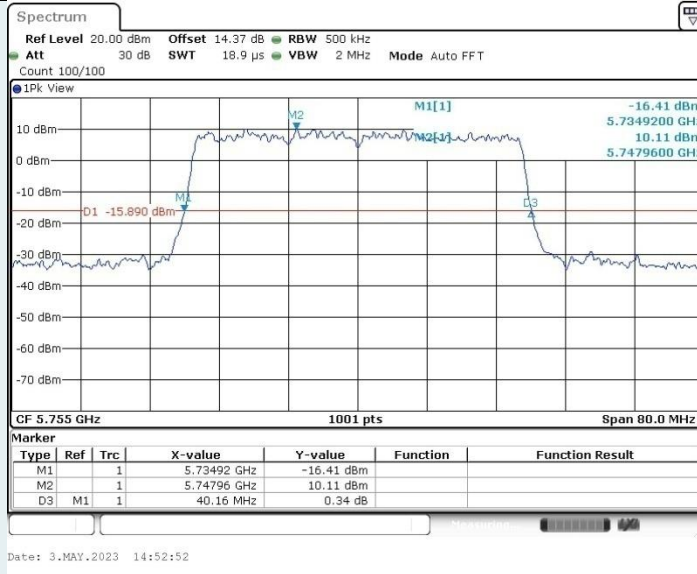

802.11ax HE40 MIMO_Ant1_5755 MHz

802.11ax HE40 MIMO_Ant2_5755 MHz

802.11ax HE40 MIMO_Ant1_5795 MHz

802.11ax HE40 MIMO_Ant2_5795 MHz

802.11ax HE80 MIMO_Ant1_5210 MHz

802.11ax HE80 MIMO_Ant2_5210 MHz

802.11ax HE80 MIMO_Ant1_5290 MHz

802.11ax HE80 MIMO_Ant2_5290 MHz

802.11ax HE80 MIMO_Ant1_5530 MHz

802.11ax HE80 MIMO_Ant2_5530 MHz

802.11ax HE80 MIMO_Ant1_5610 MHz

802.11ax HE80 MIMO_Ant2_5610 MHz

802.11ax HE80 MIMO_Ant1_5775 MHz

802.11ax HE80 MIMO_Ant2_5775 MHz