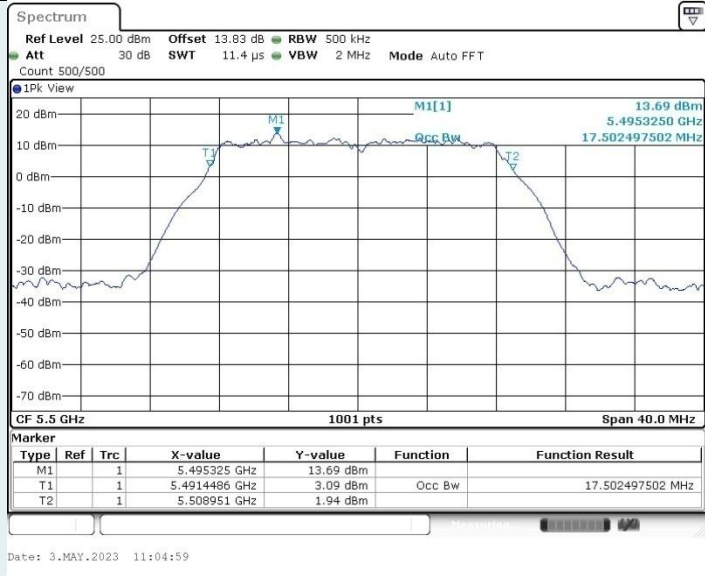

802.11a-CDD_Ant1_5500 MHz