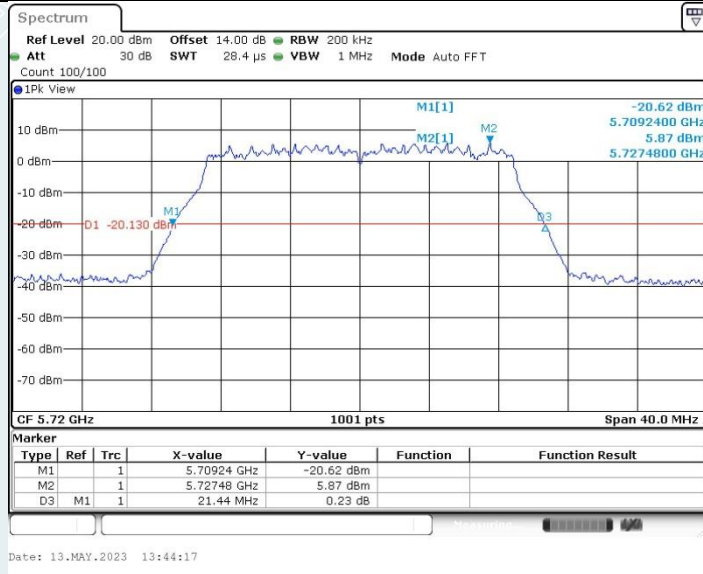

802.11ax HE160 MIMO_Ant1_5250 MHz

802.11ax HE160 MIMO_Ant2_5250 MHz

802.11ax HE160 MIMO_Ant1_5570 MHz

802.11ax HE160 MIMO_Ant2_5570 MHz

802.11n HT20 MIMO_Ant1_5720 MHz

802.11n HT20 MIMO_Ant2_5720 MHz

802.11n HT40 MIMO_Ant1_5710 MHz