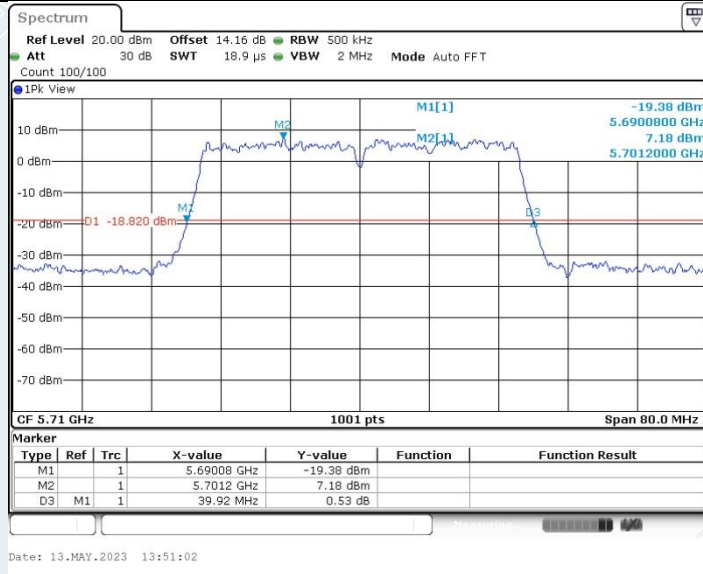

802.11ax HE160 MIMO_Ant1_5250 MHz

802.11ax HE160 MIMO_Ant2_5250 MHz

802.11ax HE160 MIMO_Ant1_5570 MHz

802.11ax HE160 MIMO_Ant2_5570 MHz

802.11n HT20 MIMO_Ant1_5720 MHz

802.11n HT20 MIMO_Ant2_5720 MHz

802.11n HT40 MIMO_Ant1_5710 MHz

802.11n HT40 MIMO_Ant2_5710 MHz

802.11ac VHT20 MIMO_Ant1_5720 MHz

802.11ac VHT20 MIMO_Ant2_5720 MHz

802.11ac VHT40 MIMO_Ant1_5710 MHz

802.11ac VHT40 MIMO_Ant2_5710 MHz

802.11ac VHT80 MIMO_Ant1_5690 MHz

802.11ac VHT80 MIMO_Ant2_5690 MHz