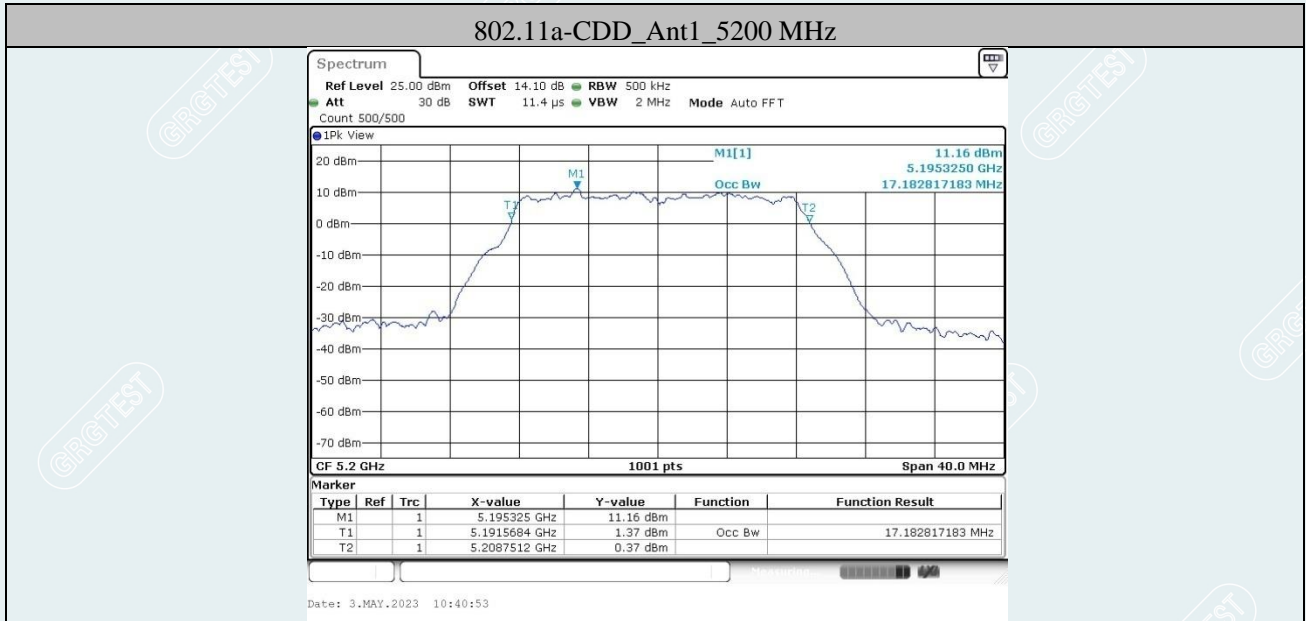

802.11ax HE20 MIMO_Ant1_5720 MHz

802.11ax HE20 MIMO_Ant2_5720 MHz

802.11ax HE40 MIMO_Ant1_5710 MHz

802.11ax HE40 MIMO_Ant2_5710 MHz

802.11ax HE80 MIMO_Ant1_5690 MHz

802.11ax HE80 MIMO_Ant2_5690

99% OCCUPIED BANDWIDTH