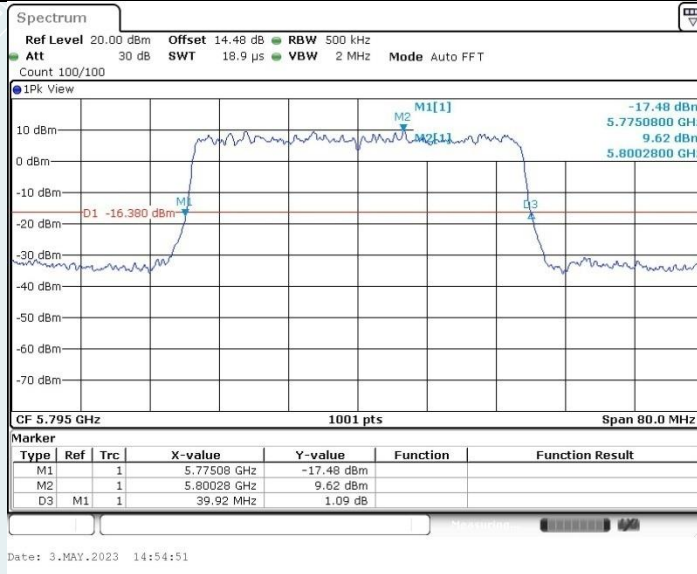

802.11ax HE40 MIMO_Ant1_5755 MHz

802.11ax HE40 MIMO_Ant2_5755 MHz

802.11ax HE40 MIMO_Ant1_5795 MHz

802.11ax HE40 MIMO_Ant2_5795 MHz

802.11ax HE80 MIMO_Ant1_5210 MHz

802.11ax HE80 MIMO_Ant2_5210 MHz

802.11ax HE80 MIMO_Ant1_5290 MHz

802.11ax HE80 MIMO_Ant2_5290 MHz

802.11ax HE80 MIMO_Ant1_5530 MHz

802.11ax HE80 MIMO_Ant2_5530 MHz

802.11ax HE80 MIMO_Ant1_5610 MHz

802.11ax HE80 MIMO_Ant2_5610 MHz

802.11ax HE80 MIMO_Ant1_5775 MHz

802.11ax HE80 MIMO_Ant2_5775 MHz