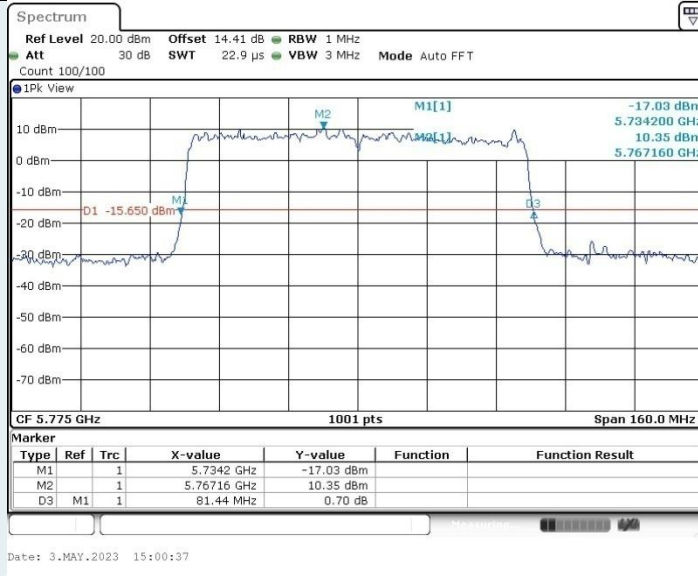

802.11ax HE80 MIMO_Ant2_5290 MHz

802.11ax HE80 MIMO_Ant1_5530 MHz

802.11ax HE80 MIMO_Ant2_5530 MHz

802.11ax HE80 MIMO_Ant1_5610 MHz

802.11ax HE80 MIMO_Ant2_5610 MHz

802.11ax HE80 MIMO_Ant1_5775 MHz

802.11ax HE80 MIMO_Ant2_5775 MHz