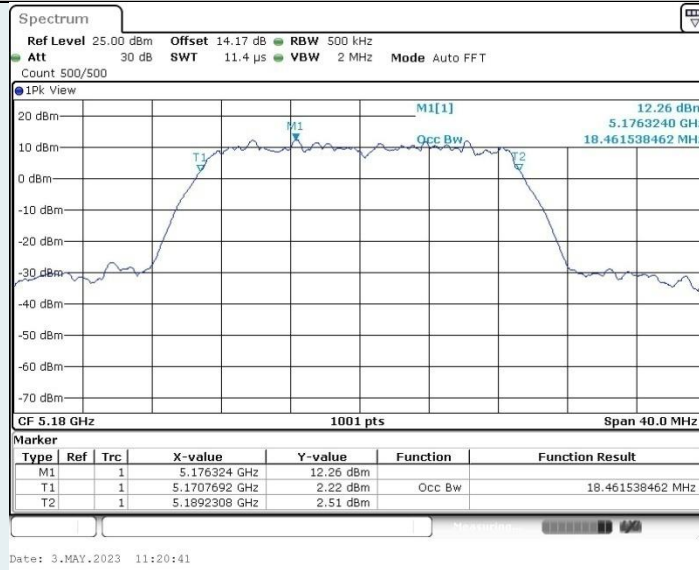

802.11a-CDD_Ant1_5500 MHz

802.11a-CDD_Ant2_5500 MHz

802.11a-CDD_Ant1_5700 MHz

802.11a-CDD_Ant2_5700 MHz

802.11n HT20 MIMO_Ant1_5180 MHz

802.11n HT20 MIMO_Ant2_5180 MHz

802.11n HT20 MIMO_Ant1_5200 MHz

802.11n HT20 MIMO_Ant2_5200 MHz