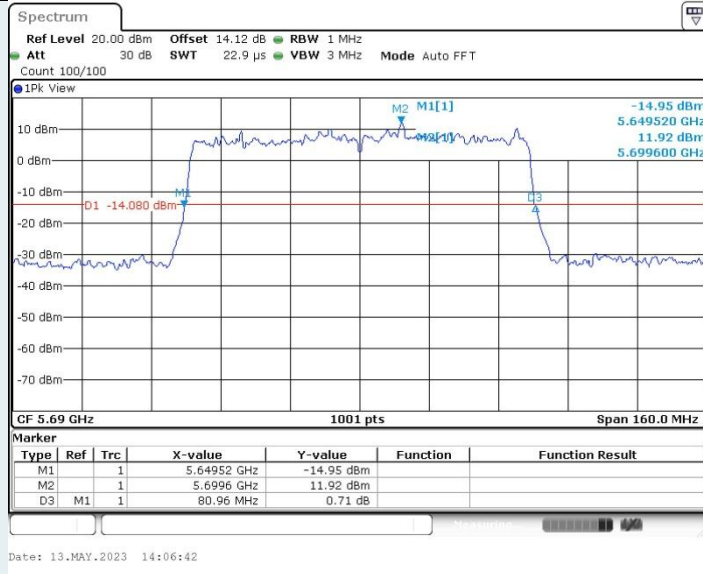

802.11ax HE20 MIMO_Ant1_5720 MHz

802.11ax HE20 MIMO_Ant2_5720 MHz

802.11ax HE40 MIMO_Ant1_5710 MHz

802.11ax HE40 MIMO_Ant2_5710 MHz

802.11ax HE80 MIMO_Ant1_5690 MHz

802.11ax HE80 MIMO_Ant2_5690

99% OCCUPIED BANDWIDTH