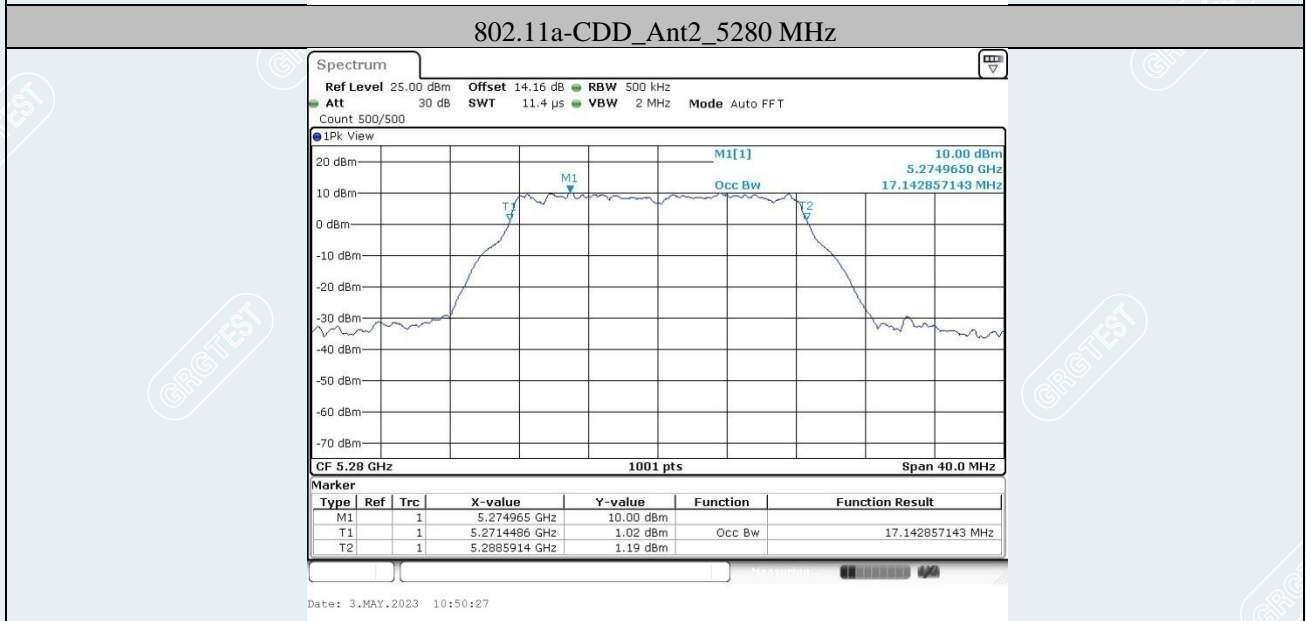

802.11ax HE20 MIMO_Ant1_5720 MHz

802.11ax HE20 MIMO_Ant2_5720 MHz

802.11ax HE40 MIMO_Ant1_5710 MHz

802.11ax HE40 MIMO_Ant2_5710 MHz

802.11ax HE80 MIMO_Ant1_5690 MHz

802.11ax HE80 MIMO_Ant2_5690

99% OCCUPIED BANDWIDTH