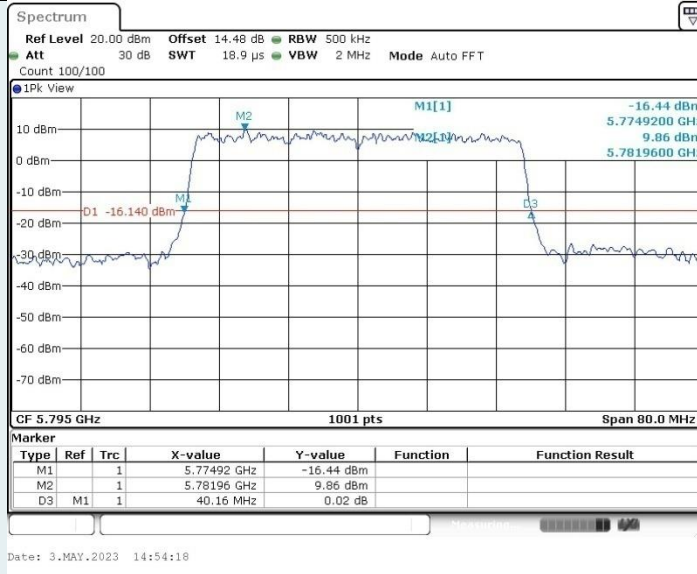

802.11ax HE40 MIMO_Ant1_5755 MHz

802.11ax HE40 MIMO_Ant2_5755 MHz

802.11ax HE40 MIMO_Ant1_5795 MHz

802.11ax HE40 MIMO_Ant2_5795 MHz

802.11ax HE80 MIMO_Ant1_5210 MHz

802.11ax HE80 MIMO_Ant2_5210 MHz

802.11ax HE80 MIMO_Ant1_5290 MHz

802.11ax HE80 MIMO_Ant2_5290 MHz

802.11ax HE80 MIMO_Ant1_5530 MHz

802.11ax HE80 MIMO_Ant2_5530 MHz

802.11ax HE80 MIMO_Ant1_5610 MHz

802.11ax HE80 MIMO_Ant2_5610 MHz

802.11ax HE80 MIMO_Ant1_5775 MHz

802.11ax HE80 MIMO_Ant2_5775 MHz