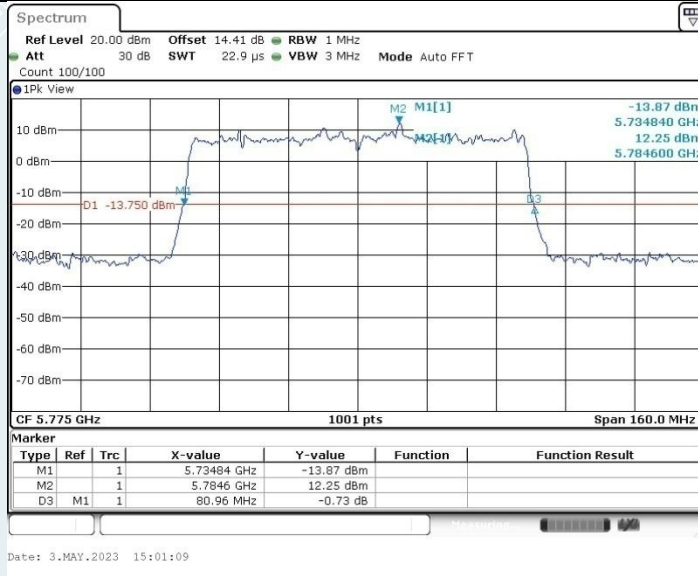

802.11ax HE80 MIMO_Ant2_5290 MHz

802.11ax HE80 MIMO_Ant1_5530 MHz

802.11ax HE80 MIMO_Ant2_5530 MHz

802.11ax HE80 MIMO_Ant1_5610 MHz

802.11ax HE80 MIMO_Ant2_5610 MHz

802.11ax HE80 MIMO_Ant1_5775 MHz

802.11ax HE80 MIMO_Ant2_5775 MHz