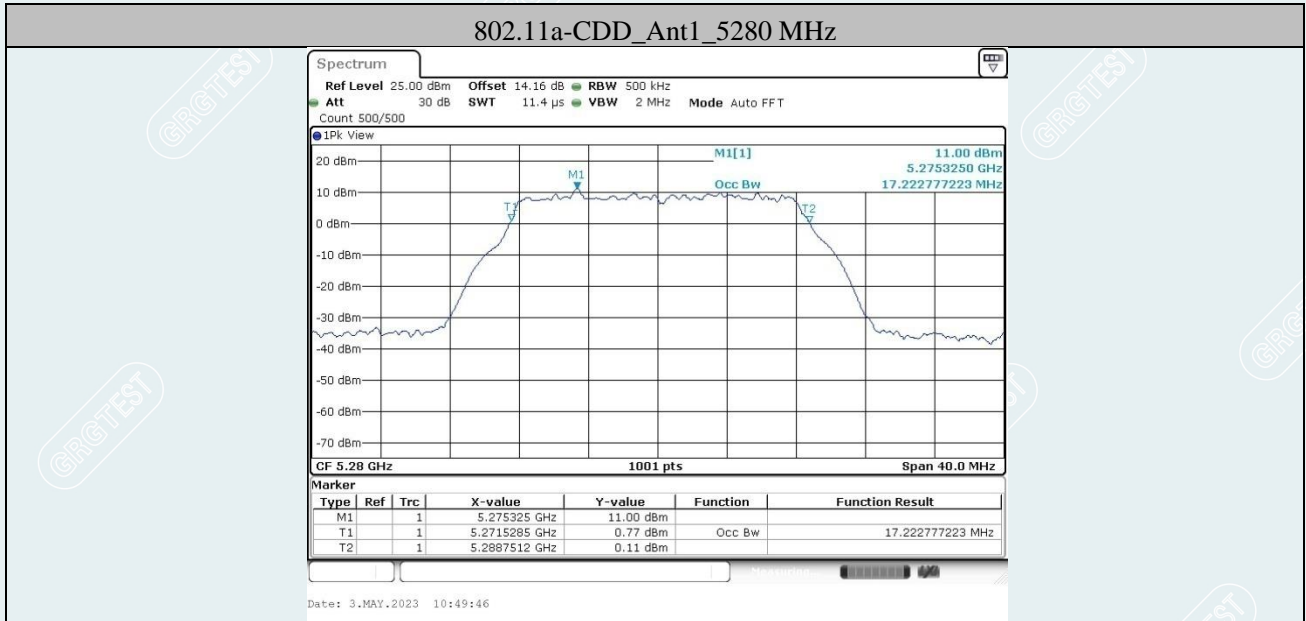

802.11ax HE20 MIMO_Ant1_5720 MHz

802.11ax HE20 MIMO_Ant2_5720 MHz

802.11ax HE40 MIMO_Ant1_5710 MHz

802.11ax HE40 MIMO_Ant2_5710 MHz

802.11ax HE80 MIMO_Ant1_5690 MHz

802.11ax HE80 MIMO_Ant2_5690

99% OCCUPIED BANDWIDTH