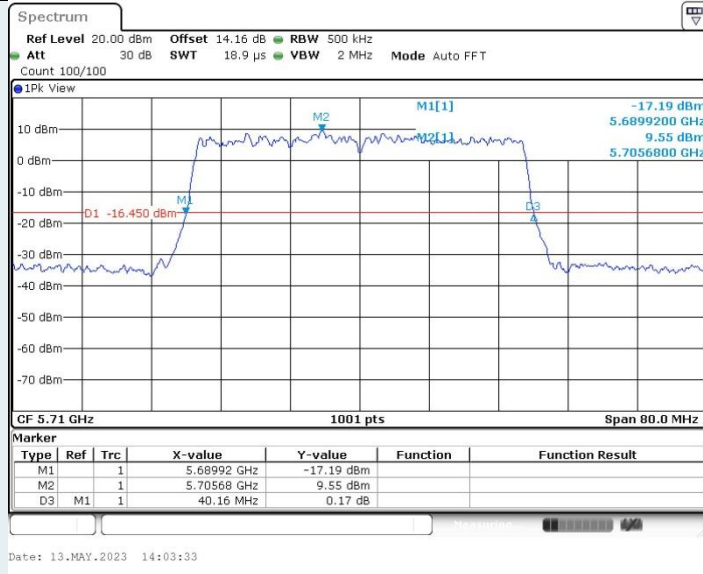

802.11n HT40 MIMO_Ant2_5710 MHz

802.11ac VHT20 MIMO_Ant1_5720 MHz

802.11ac VHT20 MIMO_Ant2_5720 MHz

802.11ac VHT40 MIMO_Ant1_5710 MHz

802.11ac VHT40 MIMO_Ant2_5710 MHz

802.11ac VHT80 MIMO_Ant1_5690 MHz

802.11ac VHT80 MIMO_Ant2_5690 MHz

802.11ax HE20 MIMO_Ant1_5720 MHz

802.11ax HE20 MIMO_Ant2_5720 MHz

802.11ax HE40 MIMO_Ant1_5710 MHz

802.11ax HE40 MIMO_Ant2_5710 MHz

802.11ax HE80 MIMO_Ant1_5690 MHz

802.11ax HE80 MIMO_Ant2_5690

99% OCCUPIED BANDWIDTH