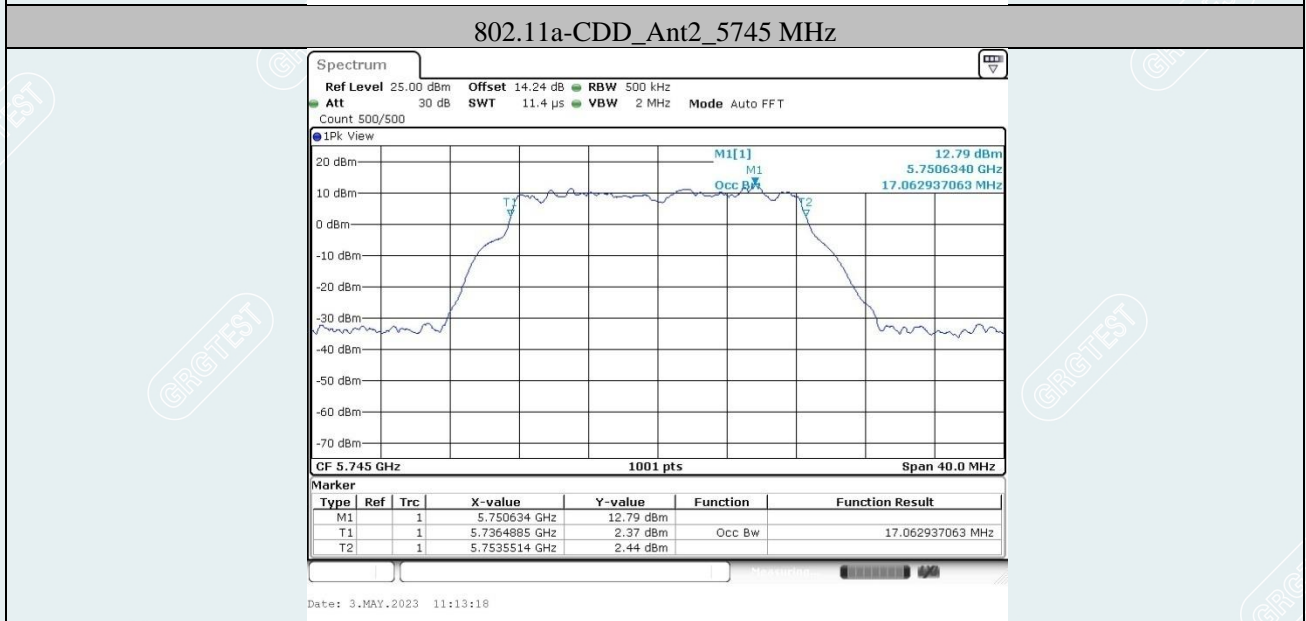

802.11ax HE20 MIMO_Ant1_5720 MHz

802.11ax HE20 MIMO_Ant2_5720 MHz

802.11ax HE40 MIMO_Ant1_5710 MHz

802.11ax HE40 MIMO_Ant2_5710 MHz

802.11ax HE80 MIMO_Ant1_5690 MHz

802.11ax HE80 MIMO_Ant2_5690

99% OCCUPIED BANDWIDTH

802.11a-CDD_Ant1_5500 MHz

802.11a-CDD_Ant2_5500 MHz

802.11a-CDD_Ant1_5700 MHz

802.11a-CDD_Ant2_5700 MHz

802.11n HT20 MIMO_Ant1_5180 MHz

802.11n HT20 MIMO_Ant2_5180 MHz

802.11n HT20 MIMO_Ant1_5200 MHz

802.11n HT20 MIMO_Ant2_5200 MHz