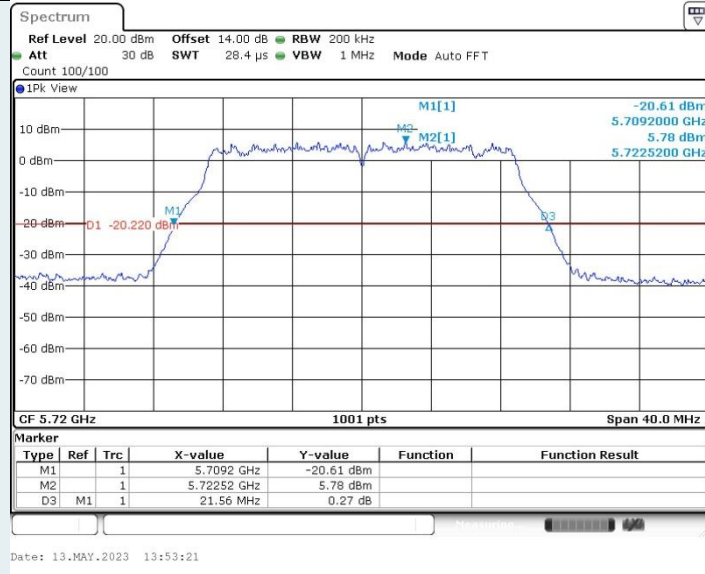

802.11ac VHT20 MIMO_Ant1_5720 MHz