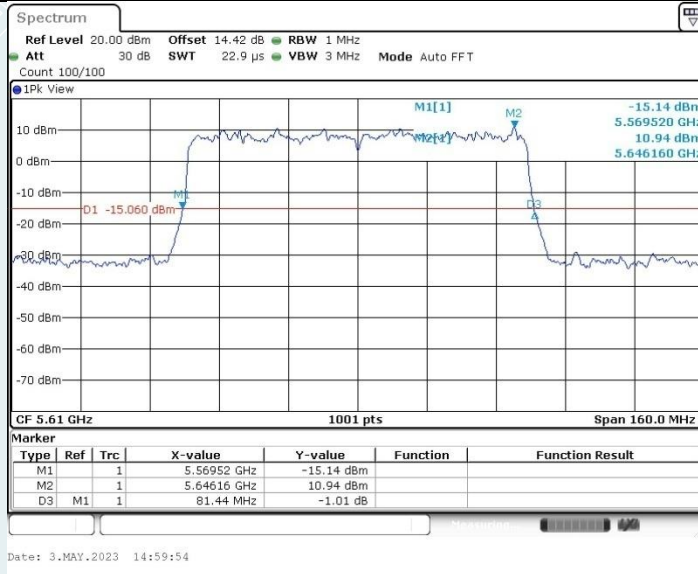

802.11ax HE80 MIMO_Ant2_5290 MHz

802.11ax HE80 MIMO_Ant1_5530 MHz

802.11ax HE80 MIMO_Ant2_5530 MHz

802.11ax HE80 MIMO_Ant1_5610 MHz

802.11ax HE80 MIMO_Ant2_5610 MHz

802.11ax HE80 MIMO_Ant1_5775 MHz

802.11ax HE80 MIMO_Ant2_5775 MHz