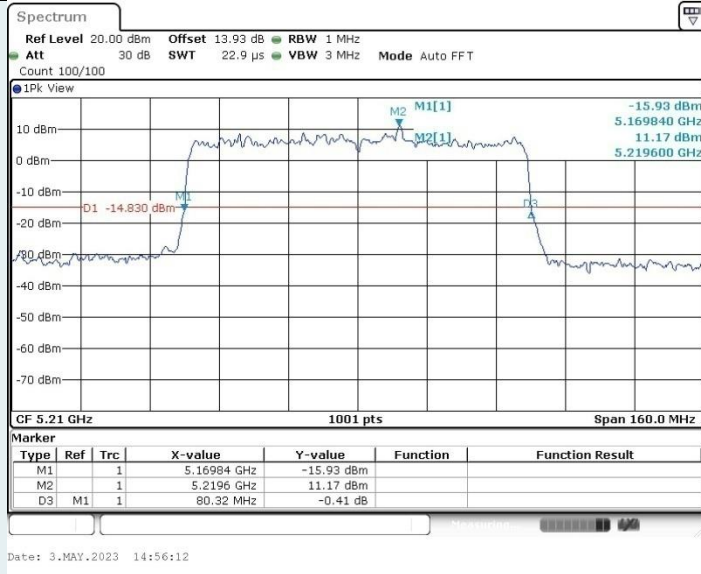

802.11ax HE40 MIMO_Ant1_5755 MHz

802.11ax HE40 MIMO_Ant2_5755 MHz

802.11ax HE40 MIMO_Ant1_5795 MHz

802.11ax HE40 MIMO_Ant2_5795 MHz

802.11ax HE80 MIMO_Ant1_5210 MHz

802.11ax HE80 MIMO_Ant2_5210 MHz

802.11ax HE80 MIMO_Ant1_5290 MHz

802.11ax HE80 MIMO_Ant2_5290 MHz

802.11ax HE80 MIMO_Ant1_5530 MHz

802.11ax HE80 MIMO_Ant2_5530 MHz

802.11ax HE80 MIMO_Ant1_5610 MHz

802.11ax HE80 MIMO_Ant2_5610 MHz

802.11ax HE80 MIMO_Ant1_5775 MHz

802.11ax HE80 MIMO_Ant2_5775 MHz