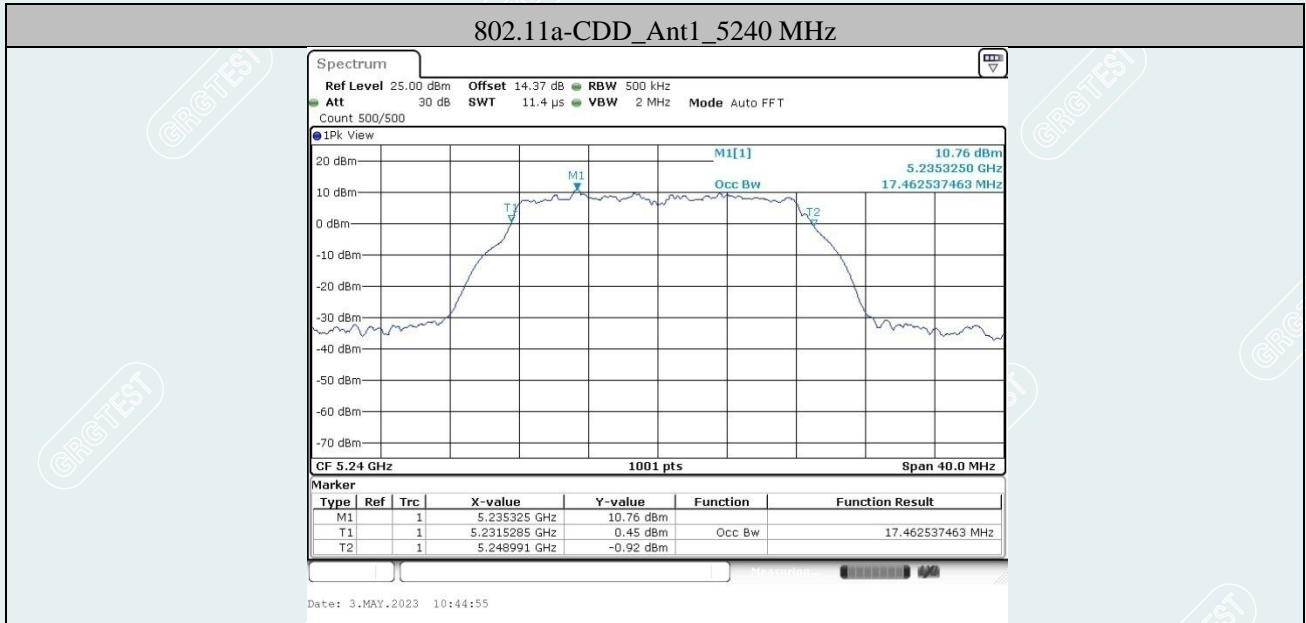

802.11ax HE20 MIMO_Ant1_5720 MHz

802.11ax HE20 MIMO_Ant2_5720 MHz

802.11ax HE40 MIMO_Ant1_5710 MHz

802.11ax HE40 MIMO_Ant2_5710 MHz

802.11ax HE80 MIMO_Ant1_5690 MHz

802.11ax HE80 MIMO_Ant2_5690

99% OCCUPIED BANDWIDTH