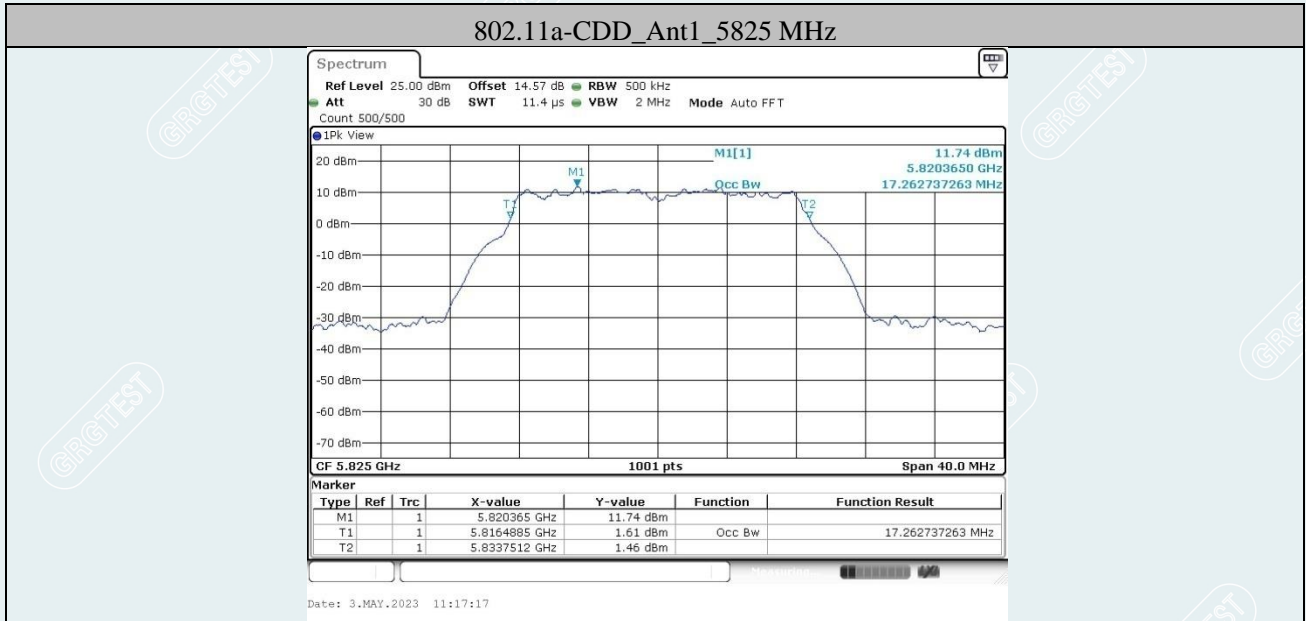

802.11a-CDD_Ant1_5500 MHz

802.11a-CDD_Ant2_5500 MHz

802.11a-CDD_Ant1_5700 MHz

802.11a-CDD_Ant2_5700 MHz

802.11n HT20 MIMO_Ant1_5180 MHz

802.11n HT20 MIMO_Ant2_5180 MHz

802.11n HT20 MIMO_Ant1_5200 MHz

802.11n HT20 MIMO_Ant2_5200 MHz