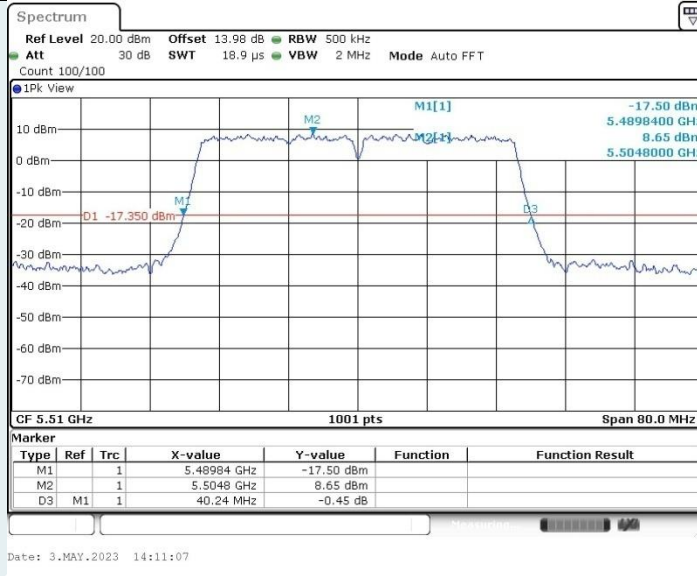

802.11ac VHT40 MIMO_Ant1_5270 MHz

802.11ac VHT40 MIMO_Ant2_5270 MHz

802.11ac VHT40 MIMO_Ant1_5310 MHz

802.11ac VHT40 MIMO_Ant2_5310 MHz

802.11ac VHT40 MIMO_Ant1_5510 MHz

802.11ac VHT40 MIMO_Ant2_5510 MHz

802.11ac VHT40 MIMO_Ant1_5550 MHz