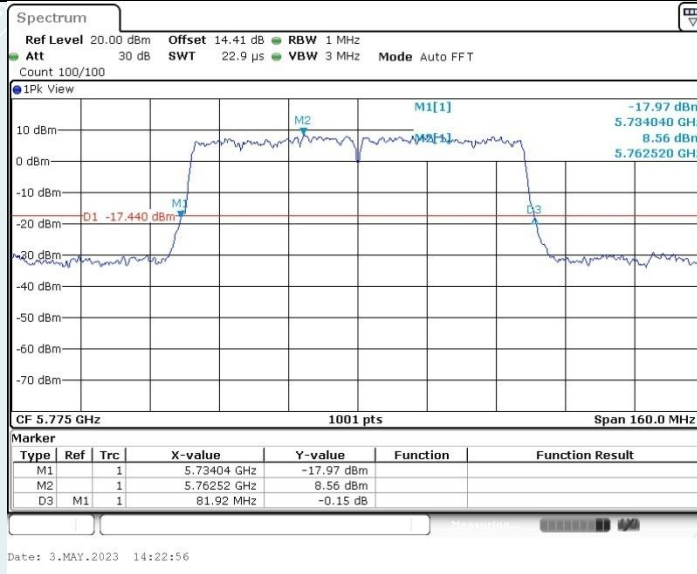

802.11ac VHT80 MIMO_Ant1_5210 MHz

802.11ac VHT80 MIMO_Ant2_5210 MHz

802.11ac VHT80 MIMO_Ant1_5290 MHz

802.11ac VHT80 MIMO_Ant2_5290 MHz

802.11ac VHT80 MIMO_Ant1_5530 MHz

802.11ac VHT80 MIMO_Ant2_5530 MHz

802.11ac VHT80 MIMO_Ant1_5610 MHz

802.11ac VHT80 MIMO_Ant2_5610 MHz

802.11ac VHT80 MIMO_Ant1_5775 MHz

802.11ac VHT80 MIMO_Ant2_5775 MHz

802.11ac VHT160MIMO_Ant1_5250 MHz

802.11ac VHT160MIMO_Ant2_5250 MHz

802.11ac VHT160MIMO_Ant1_5570 MHz

802.11ac VHT160MIMO_Ant2_5570 MHz