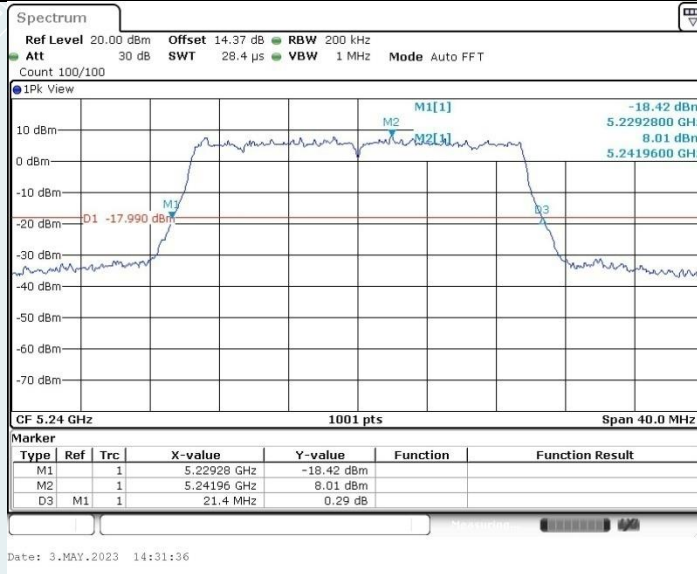

802.11ax HE20 MIMO_Ant1_5200 MHz

802.11ax HE20 MIMO_Ant2_5200 MHz

802.11ax HE20 MIMO_Ant1_5240 MHz

802.11ax HE20 MIMO_Ant2_5240 MHz

802.11ax HE20 MIMO_Ant1_5280 MHz

802.11ax HE20 MIMO_Ant2_5280 MHz

802.11ax HE20 MIMO_Ant1_5320 MHz

802.11ax HE20 MIMO_Ant2_5320 MHz

802.11ax HE20 MIMO_Ant1_5500 MHz

802.11ax HE20 MIMO_Ant2_5500 MHz

802.11ax HE20 MIMO_Ant1_5580 MHz

802.11ax HE20 MIMO_Ant2_5580 MHz

802.11ax HE20 MIMO_Ant1_5700 MHz

802.11ax HE20 MIMO_Ant2_5700 MHz