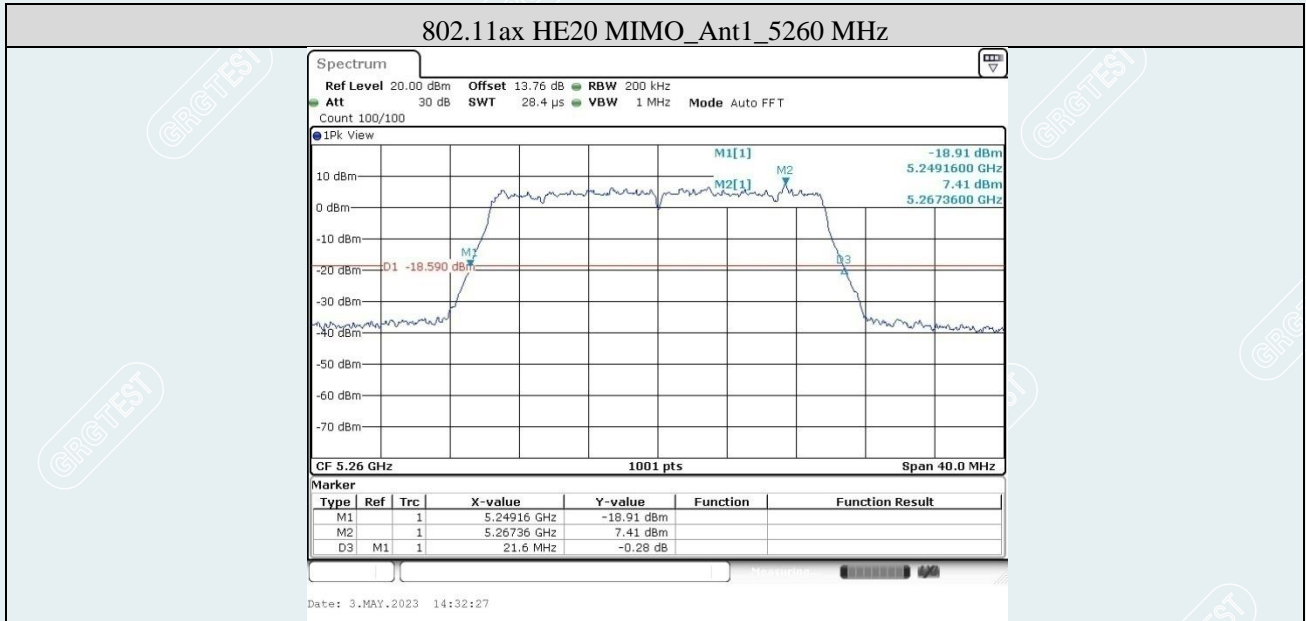

802.11ac VHT80 MIMO_Ant2_5610 MHz

802.11ac VHT80 MIMO_Ant1_5775 MHz

802.11ac VHT80 MIMO_Ant2_5775 MHz

802.11ac VHT160MIMO_Ant1_5250 MHz

802.11ac VHT160MIMO_Ant2_5250 MHz

802.11ac VHT160MIMO_Ant1_5570 MHz

802.11ac VHT160MIMO_Ant2_5570 MHz

802.11ax HE20 MIMO_Ant1_5200 MHz

802.11ax HE20 MIMO_Ant2_5200 MHz

802.11ax HE20 MIMO_Ant1_5240 MHz

802.11ax HE20 MIMO_Ant2_5240 MHz

802.11ax HE20 MIMO_Ant1_5280 MHz

802.11ax HE20 MIMO_Ant2_5280 MHz

802.11ax HE20 MIMO_Ant1_5320 MHz

802.11ax HE20 MIMO_Ant2_5320 MHz

802.11ax HE20 MIMO_Ant1_5500 MHz

802.11ax HE20 MIMO_Ant2_5500 MHz

802.11ax HE20 MIMO_Ant1_5580 MHz

802.11ax HE20 MIMO_Ant2_5580 MHz

802.11ax HE20 MIMO_Ant1_5700 MHz

802.11ax HE20 MIMO_Ant2_5700 MHz