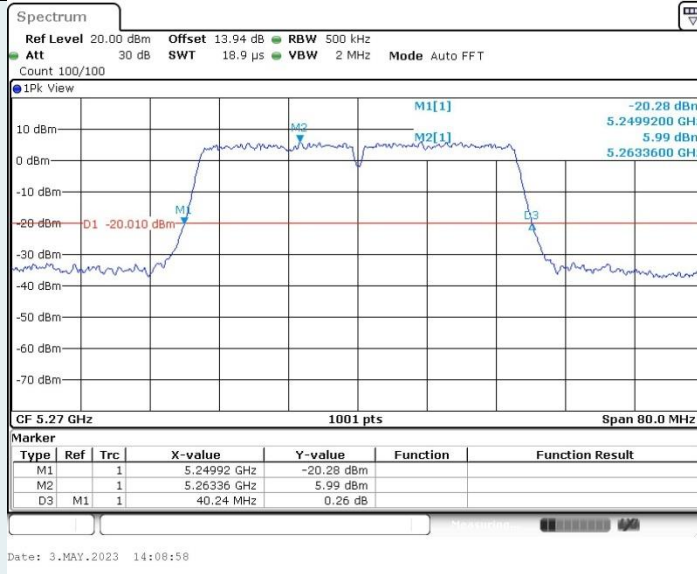

802.11ac VHT40 MIMO_Ant1_5270 MHz

802.11ac VHT40 MIMO_Ant2_5270 MHz

802.11ac VHT40 MIMO_Ant1_5310 MHz

802.11ac VHT40 MIMO_Ant2_5310 MHz

802.11ac VHT40 MIMO_Ant1_5510 MHz

802.11ac VHT40 MIMO_Ant2_5510 MHz

802.11ac VHT40 MIMO_Ant1_5550 MHz