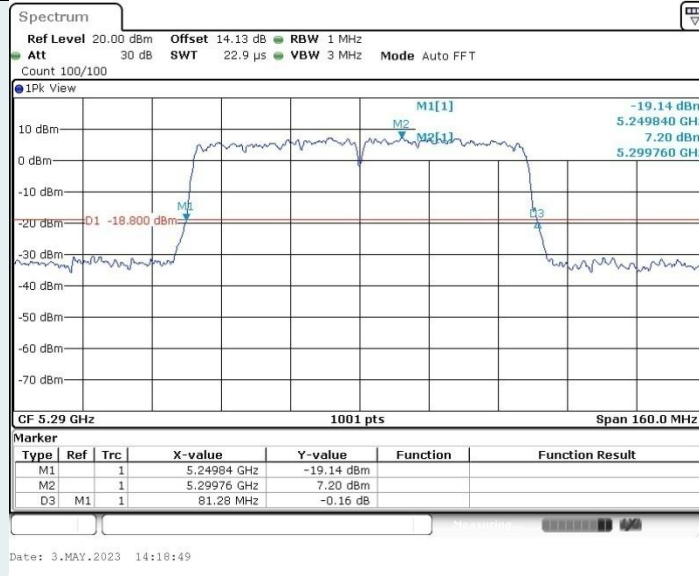

802.11ac VHT40 MIMO_Ant2_5550 MHz

802.11ac VHT40 MIMO_Ant1_5670 MHz

802.11ac VHT40 MIMO_Ant2_5670 MHz

802.11ac VHT40 MIMO_Ant1_5755 MHz

802.11ac VHT40 MIMO_Ant2_5755 MHz

802.11ac VHT40 MIMO_Ant1_5795 MHz

802.11ac VHT40 MIMO_Ant2_5795 MHz

802.11ac VHT80 MIMO_Ant1_5210 MHz

802.11ac VHT80 MIMO_Ant2_5210 MHz

802.11ac VHT80 MIMO_Ant1_5290 MHz

802.11ac VHT80 MIMO_Ant2_5290 MHz

802.11ac VHT80 MIMO_Ant1_5530 MHz

802.11ac VHT80 MIMO_Ant2_5530 MHz

802.11ac VHT80 MIMO_Ant1_5610 MHz