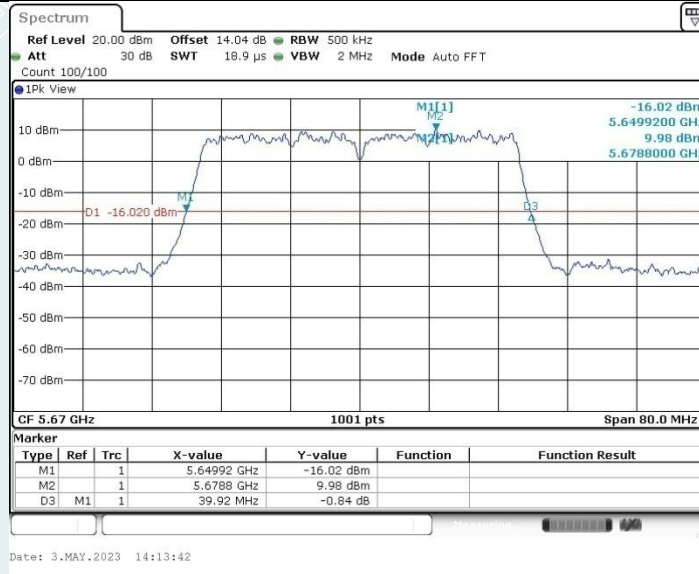

802.11ac VHT40 MIMO_Ant2_5670 MHz