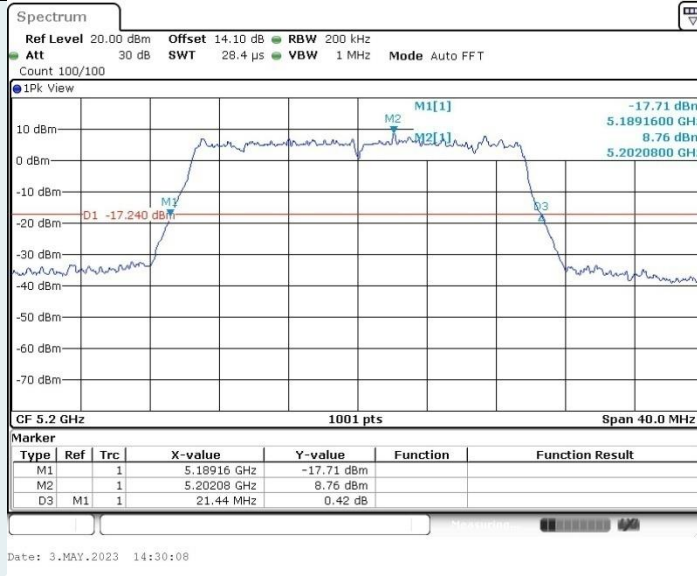

802.11ac VHT80 MIMO_Ant2_5610 MHz

802.11ac VHT80 MIMO_Ant1_5775 MHz

802.11ac VHT80 MIMO_Ant2_5775 MHz

802.11ac VHT160MIMO_Ant1_5250 MHz

802.11ac VHT160MIMO_Ant2_5250 MHz

802.11ac VHT160MIMO_Ant1_5570 MHz

802.11ac VHT160MIMO_Ant2_5570 MHz

802.11ax HE20 MIMO_Ant1_5200 MHz

802.11ax HE20 MIMO_Ant2_5200 MHz

802.11ax HE20 MIMO_Ant1_5240 MHz

802.11ax HE20 MIMO_Ant2_5240 MHz

802.11ax HE20 MIMO_Ant1_5280 MHz

802.11ax HE20 MIMO_Ant2_5280 MHz

802.11ax HE20 MIMO_Ant1_5320 MHz