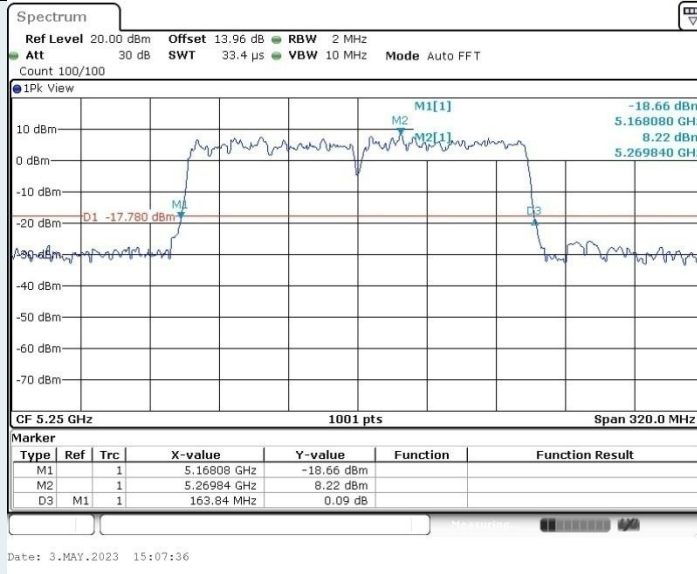

802.11ac VHT80 MIMO_Ant2_5610 MHz

802.11ac VHT80 MIMO_Ant1_5775 MHz

802.11ac VHT80 MIMO_Ant2_5775 MHz

802.11ac VHT160MIMO_Ant1_5250 MHz

802.11ac VHT160MIMO_Ant2_5250 MHz

802.11ac VHT160MIMO_Ant1_5570 MHz

802.11ac VHT160MIMO_Ant2_5570 MHz