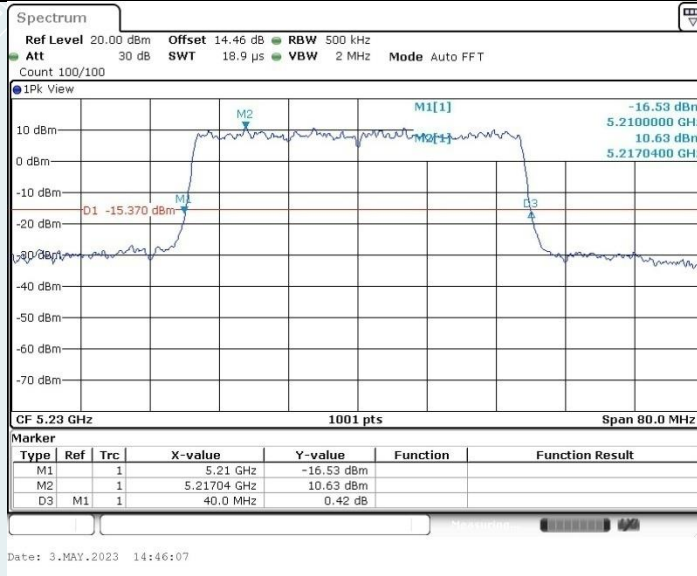

802.11ax HE40 MIMO_Ant2_5230 MHz