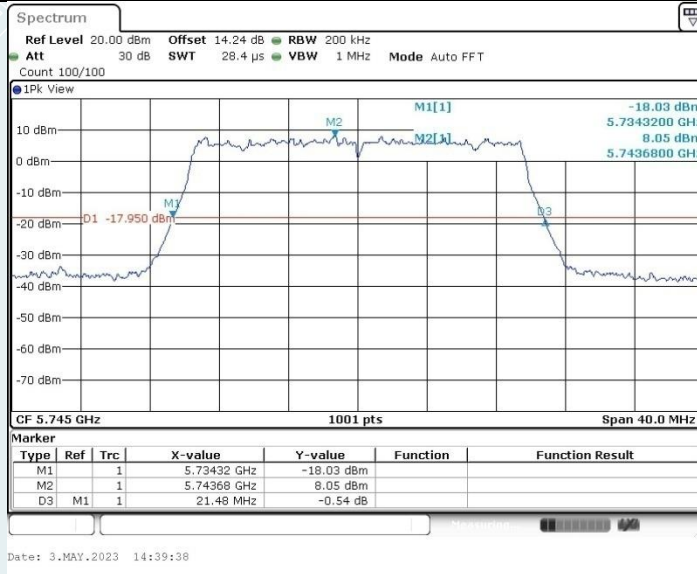

802.11ax HE20 MIMO_Ant1_5200 MHz

802.11ax HE20 MIMO_Ant2_5200 MHz

802.11ax HE20 MIMO_Ant1_5240 MHz

802.11ax HE20 MIMO_Ant2_5240 MHz

802.11ax HE20 MIMO_Ant1_5280 MHz

802.11ax HE20 MIMO_Ant2_5280 MHz

802.11ax HE20 MIMO_Ant1_5320 MHz

802.11ax HE20 MIMO_Ant2_5320 MHz

802.11ax HE20 MIMO_Ant1_5500 MHz

802.11ax HE20 MIMO_Ant2_5500 MHz

802.11ax HE20 MIMO_Ant1_5580 MHz

802.11ax HE20 MIMO_Ant2_5580 MHz

802.11ax HE20 MIMO_Ant1_5700 MHz

802.11ax HE20 MIMO_Ant2_5700 MHz

802.11ax HE20 MIMO_Ant1_5745 MHz

802.11ax HE20 MIMO_Ant2_5745 MHz

802.11ax HE20 MIMO_Ant1_5785 MHz

802.11ax HE20 MIMO_Ant2_5785 MHz

802.11ax HE20 MIMO_Ant1_5825 MHz

802.11ax HE20 MIMO_Ant2_5825 MHz

802.11ax HE40 MIMO_Ant1_5190 MHz