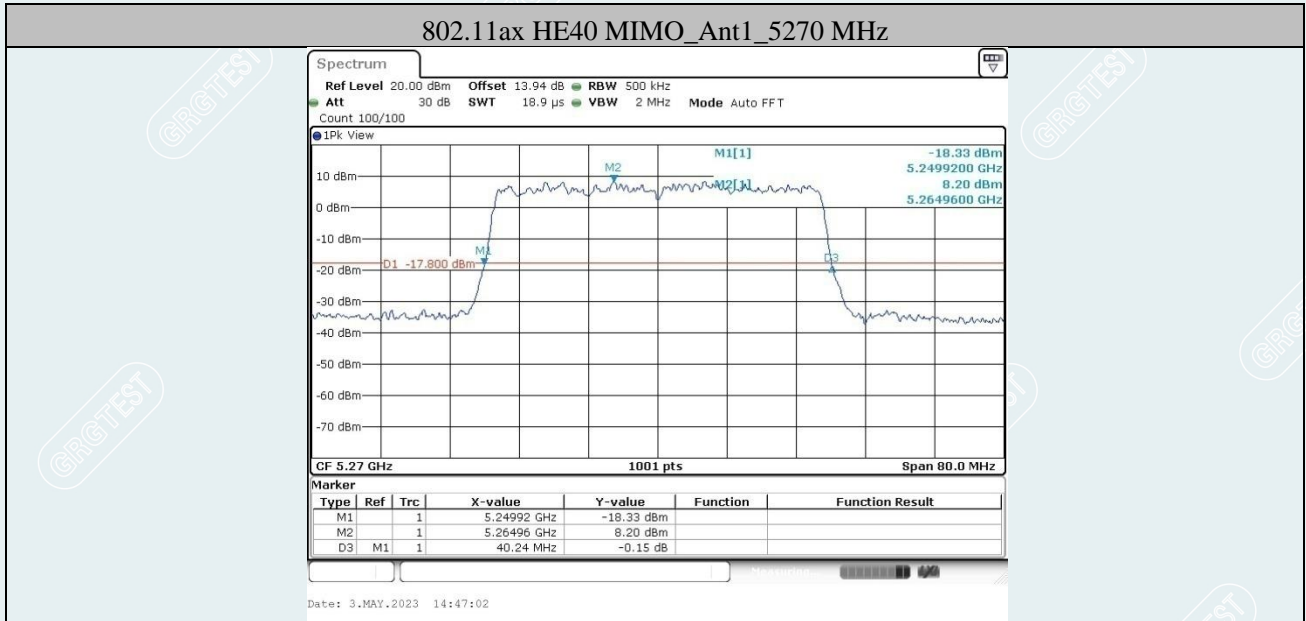

802.11ax HE20 MIMO_Ant1_5745 MHz

802.11ax HE20 MIMO_Ant2_5745 MHz

802.11ax HE20 MIMO_Ant1_5785 MHz

802.11ax HE20 MIMO_Ant2_5785 MHz

802.11ax HE20 MIMO_Ant1_5825 MHz

802.11ax HE20 MIMO_Ant2_5825 MHz

802.11ax HE40 MIMO_Ant1_5190 MHz

802.11ax HE40 MIMO_Ant2_5190 MHz

802.11ax HE40 MIMO_Ant1_5230 MHz

802.11ax HE40 MIMO_Ant2_5230 MHz

802.11ax HE40 MIMO_Ant1_5310 MHz

802.11ax HE40 MIMO_Ant2_5310 MHz

802.11ax HE40 MIMO_Ant1_5510 MHz

802.11ax HE40 MIMO_Ant2_5510 MHz