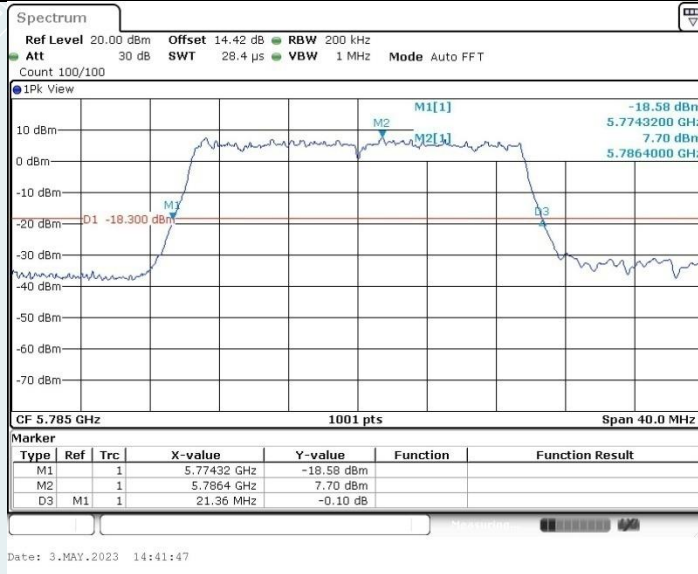

802.11ax HE20 MIMO_Ant1_5745 MHz

802.11ax HE20 MIMO_Ant2_5745 MHz

802.11ax HE20 MIMO_Ant1_5785 MHz

802.11ax HE20 MIMO_Ant2_5785 MHz

802.11ax HE20 MIMO_Ant1_5825 MHz

802.11ax HE20 MIMO_Ant2_5825 MHz

802.11ax HE40 MIMO_Ant1_5190 MHz