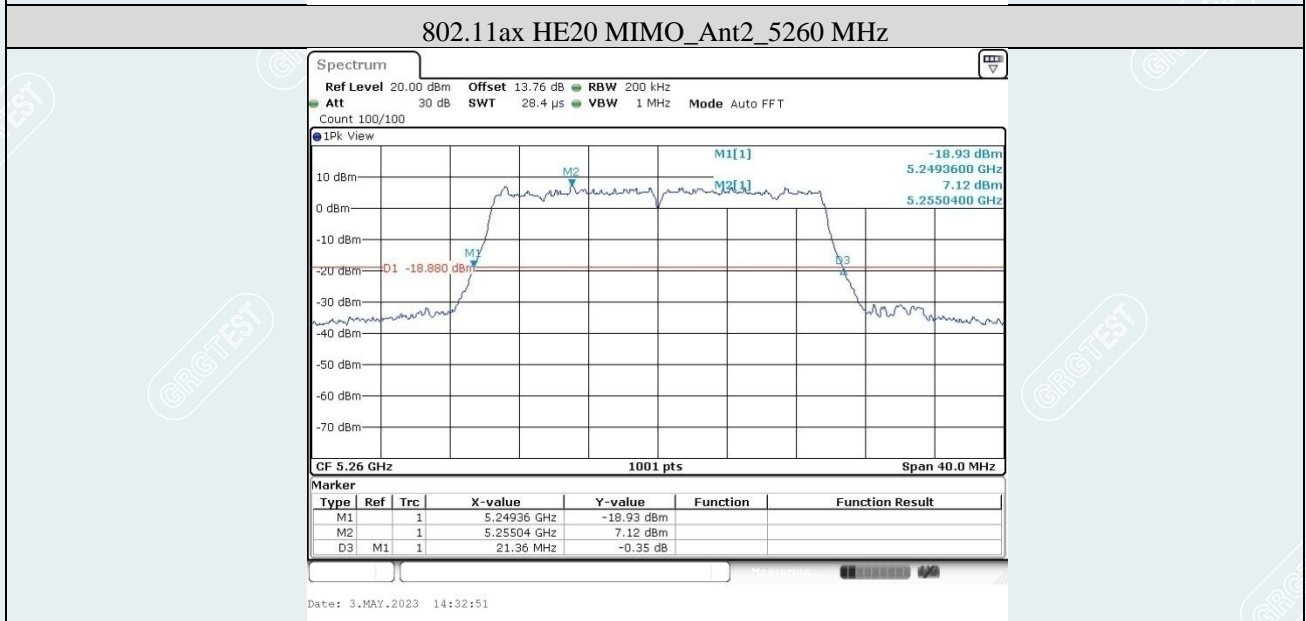

802.11ac VHT80 MIMO_Ant2_5610 MHz

802.11ac VHT80 MIMO_Ant1_5775 MHz

802.11ac VHT80 MIMO_Ant2_5775 MHz

802.11ac VHT160MIMO_Ant1_5250 MHz

802.11ac VHT160MIMO_Ant2_5250 MHz

802.11ac VHT160MIMO_Ant1_5570 MHz

802.11ac VHT160MIMO_Ant2_5570 MHz

802.11ax HE20 MIMO_Ant1_5200 MHz

802.11ax HE20 MIMO_Ant2_5200 MHz

802.11ax HE20 MIMO_Ant1_5240 MHz

802.11ax HE20 MIMO_Ant2_5240 MHz

802.11ax HE20 MIMO_Ant1_5280 MHz

802.11ax HE20 MIMO_Ant2_5280 MHz

802.11ax HE20 MIMO_Ant1_5320 MHz

802.11ax HE20 MIMO_Ant2_5320 MHz

802.11ax HE20 MIMO_Ant1_5500 MHz

802.11ax HE20 MIMO_Ant2_5500 MHz

802.11ax HE20 MIMO_Ant1_5580 MHz

802.11ax HE20 MIMO_Ant2_5580 MHz

802.11ax HE20 MIMO_Ant1_5700 MHz

802.11ax HE20 MIMO_Ant2_5700 MHz