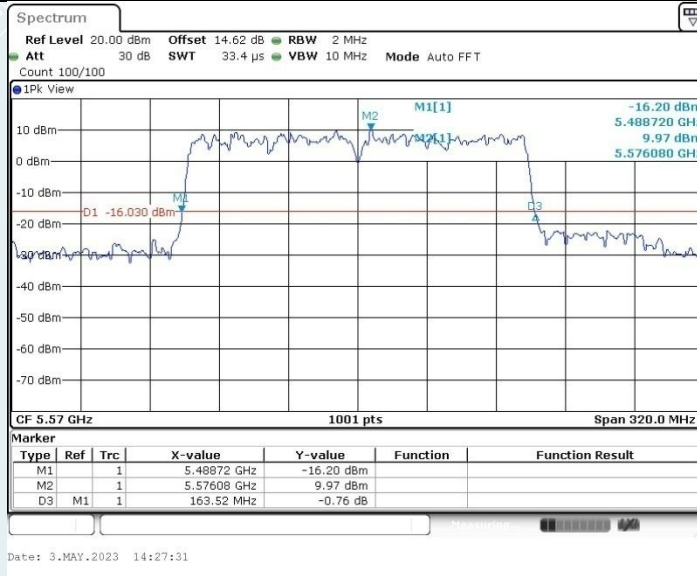

802.11ac VHT80 MIMO_Ant2_5610 MHz

802.11ac VHT80 MIMO_Ant1_5775 MHz

802.11ac VHT80 MIMO_Ant2_5775 MHz

802.11ac VHT160MIMO_Ant1_5250 MHz

802.11ac VHT160MIMO_Ant2_5250 MHz

802.11ac VHT160MIMO_Ant1_5570 MHz

802.11ac VHT160MIMO_Ant2_5570 MHz

802.11ax HE20 MIMO_Ant1_5200 MHz

802.11ax HE20 MIMO_Ant2_5200 MHz

802.11ax HE20 MIMO_Ant1_5240 MHz

802.11ax HE20 MIMO_Ant2_5240 MHz

802.11ax HE20 MIMO_Ant1_5280 MHz

802.11ax HE20 MIMO_Ant2_5280 MHz

802.11ax HE20 MIMO_Ant1_5320 MHz