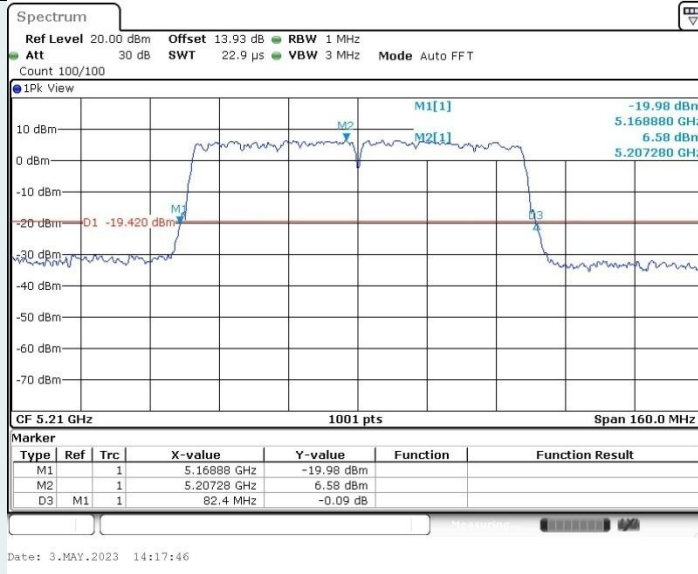

802.11ac VHT40 MIMO_Ant2_5550 MHz

802.11ac VHT40 MIMO_Ant1_5670 MHz

802.11ac VHT40 MIMO_Ant2_5670 MHz

802.11ac VHT40 MIMO_Ant1_5755 MHz

802.11ac VHT40 MIMO_Ant2_5755 MHz

802.11ac VHT40 MIMO_Ant1_5795 MHz

802.11ac VHT40 MIMO_Ant2_5795 MHz

802.11ac VHT80 MIMO_Ant1_5210 MHz

802.11ac VHT80 MIMO_Ant2_5210 MHz

802.11ac VHT80 MIMO_Ant1_5290 MHz

802.11ac VHT80 MIMO_Ant2_5290 MHz

802.11ac VHT80 MIMO_Ant1_5530 MHz

802.11ac VHT80 MIMO_Ant2_5530 MHz

802.11ac VHT80 MIMO_Ant1_5610 MHz