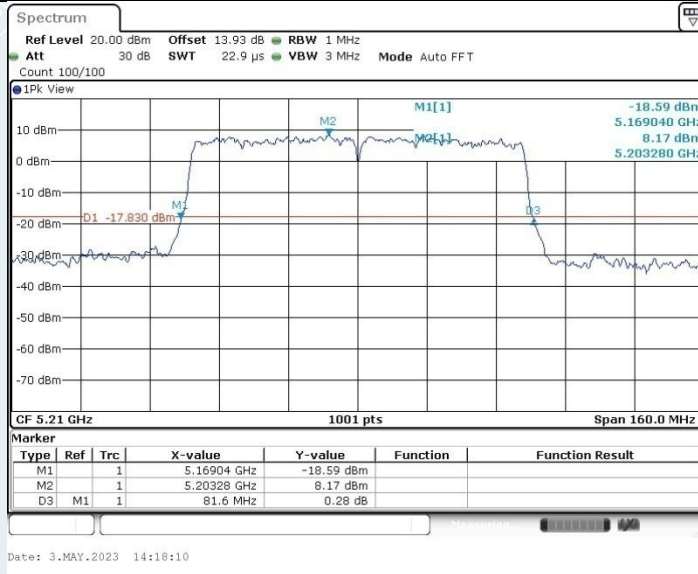

802.11ac VHT40 MIMO_Ant2_5550 MHz

802.11ac VHT40 MIMO_Ant1_5670 MHz

802.11ac VHT40 MIMO_Ant2_5670 MHz

802.11ac VHT40 MIMO_Ant1_5755 MHz

802.11ac VHT40 MIMO_Ant2_5755 MHz

802.11ac VHT40 MIMO_Ant1_5795 MHz

802.11ac VHT40 MIMO_Ant2_5795 MHz

802.11ac VHT80 MIMO_Ant1_5210 MHz

802.11ac VHT80 MIMO_Ant2_5210 MHz

802.11ac VHT80 MIMO_Ant1_5290 MHz

802.11ac VHT80 MIMO_Ant2_5290 MHz

802.11ac VHT80 MIMO_Ant1_5530 MHz

802.11ac VHT80 MIMO_Ant2_5530 MHz

802.11ac VHT80 MIMO_Ant1_5610 MHz