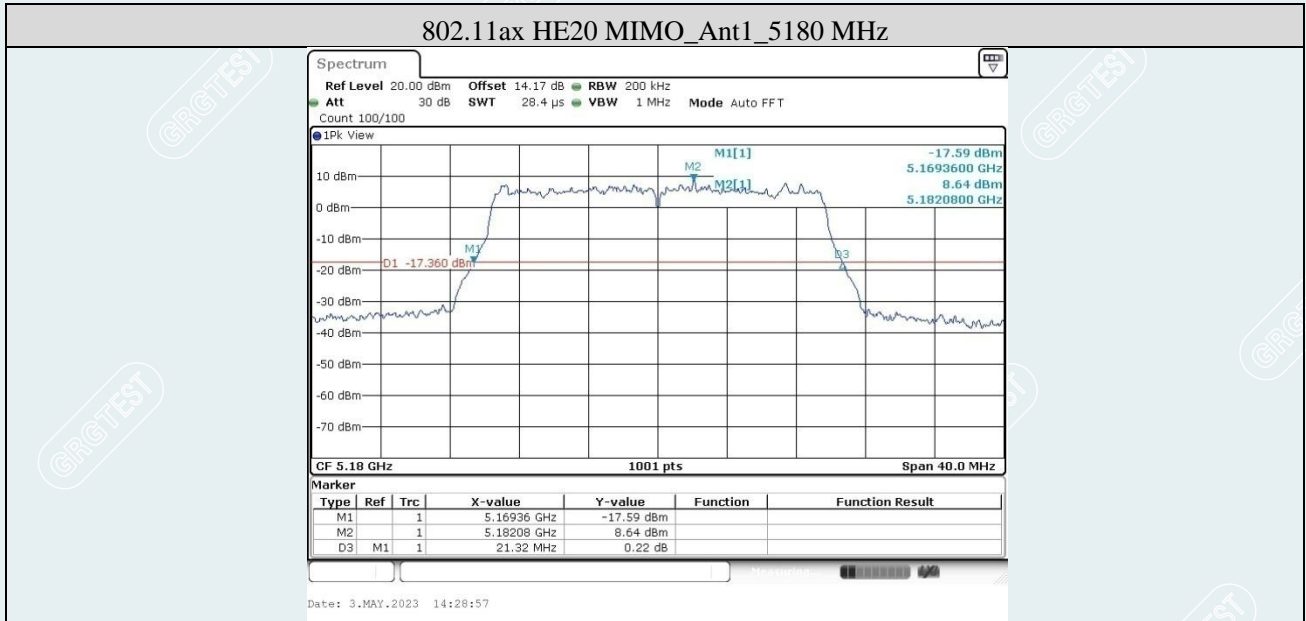

802.11ac VHT80 MIMO_Ant1_5210 MHz

802.11ac VHT80 MIMO_Ant2_5210 MHz

802.11ac VHT80 MIMO_Ant1_5290 MHz

802.11ac VHT80 MIMO_Ant2_5290 MHz

802.11ac VHT80 MIMO_Ant1_5530 MHz

802.11ac VHT80 MIMO_Ant2_5530 MHz

802.11ac VHT80 MIMO_Ant1_5610 MHz

802.11ac VHT80 MIMO_Ant2_5610 MHz

802.11ac VHT80 MIMO_Ant1_5775 MHz

802.11ac VHT80 MIMO_Ant2_5775 MHz

802.11ac VHT160MIMO_Ant1_5250 MHz

802.11ac VHT160MIMO_Ant2_5250 MHz

802.11ac VHT160MIMO_Ant1_5570 MHz

802.11ac VHT160MIMO_Ant2_5570 MHz

802.11ax HE20 MIMO_Ant1_5200 MHz

802.11ax HE20 MIMO_Ant2_5200 MHz

802.11ax HE20 MIMO_Ant1_5240 MHz

802.11ax HE20 MIMO_Ant2_5240 MHz

802.11ax HE20 MIMO_Ant1_5280 MHz

802.11ax HE20 MIMO_Ant2_5280 MHz

802.11ax HE20 MIMO_Ant1_5320 MHz