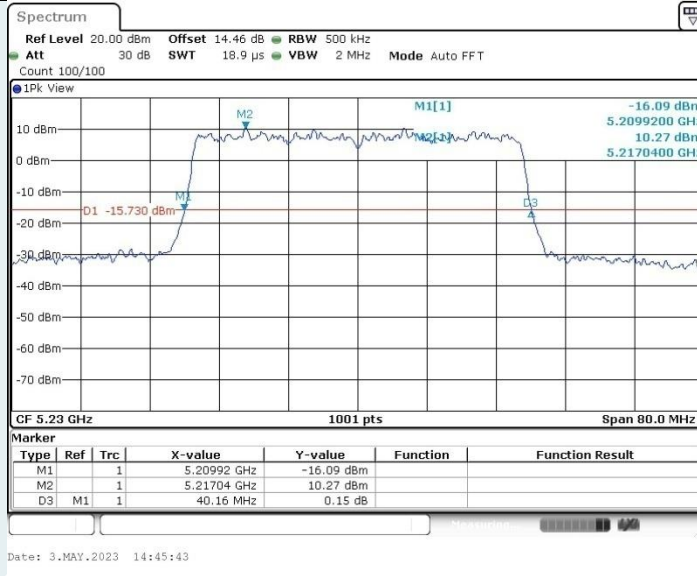

802.11ax HE40 MIMO_Ant1_5230 MHz