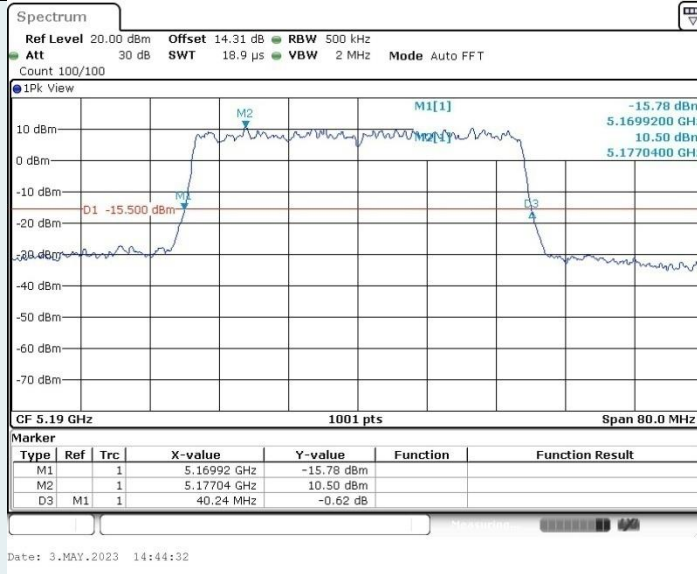

802.11ax HE20 MIMO_Ant1_5745 MHz

802.11ax HE20 MIMO_Ant2_5745 MHz

802.11ax HE20 MIMO_Ant1_5785 MHz

802.11ax HE20 MIMO_Ant2_5785 MHz

802.11ax HE20 MIMO_Ant1_5825 MHz

802.11ax HE20 MIMO_Ant2_5825 MHz

802.11ax HE40 MIMO_Ant1_5190 MHz