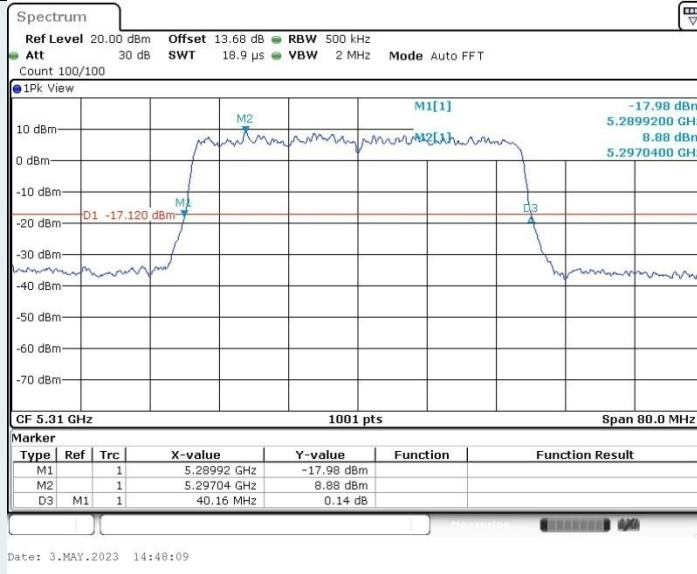

802.11ax HE40 MIMO_Ant2_5190 MHz

802.11ax HE40 MIMO_Ant1_5230 MHz

802.11ax HE40 MIMO_Ant2_5230 MHz

802.11ax HE40 MIMO_Ant1_5310 MHz

802.11ax HE40 MIMO_Ant2_5310 MHz

802.11ax HE40 MIMO_Ant1_5510 MHz

802.11ax HE40 MIMO_Ant2_5510 MHz

802.11ax HE40 MIMO_Ant1_5550 MHz

802.11ax HE40 MIMO_Ant2_5550 MHz