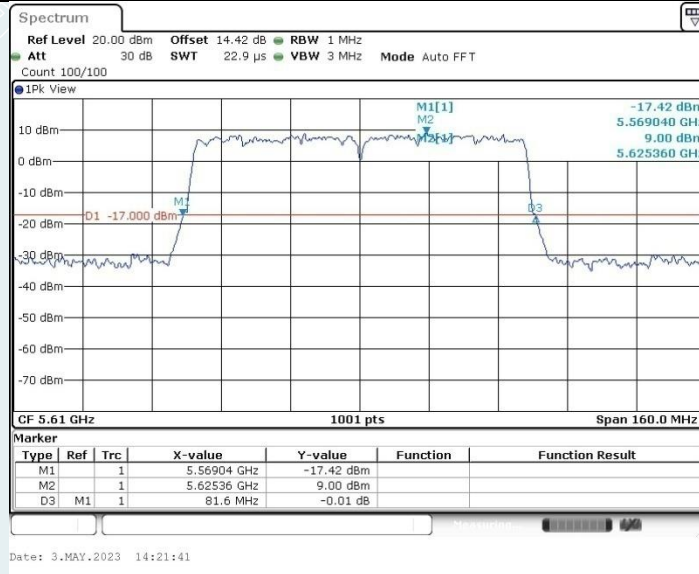

802.11ac VHT80 MIMO_Ant2_5610 MHz