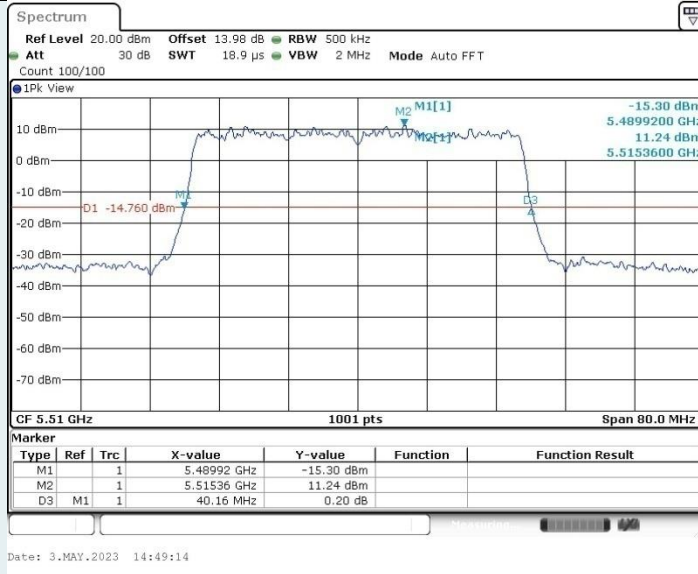

802.11ax HE40 MIMO_Ant2_5190 MHz

802.11ax HE40 MIMO_Ant1_5230 MHz

802.11ax HE40 MIMO_Ant2_5230 MHz

802.11ax HE40 MIMO_Ant1_5310 MHz

802.11ax HE40 MIMO_Ant2_5310 MHz

802.11ax HE40 MIMO_Ant1_5510 MHz

802.11ax HE40 MIMO_Ant2_5510 MHz