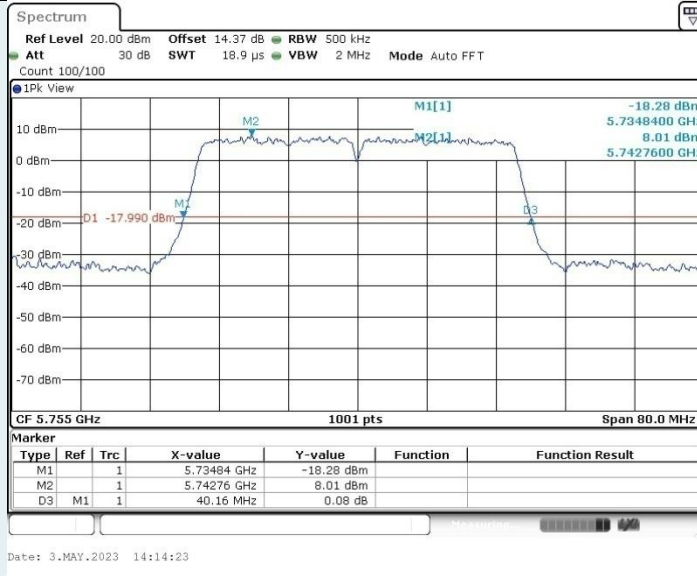

802.11ac VHT40 MIMO_Ant2_5550 MHz

802.11ac VHT40 MIMO_Ant1_5670 MHz

802.11ac VHT40 MIMO_Ant2_5670 MHz

802.11ac VHT40 MIMO_Ant1_5755 MHz

802.11ac VHT40 MIMO_Ant2_5755 MHz

802.11ac VHT40 MIMO_Ant1_5795 MHz

802.11ac VHT40 MIMO_Ant2_5795 MHz

802.11ac VHT80 MIMO_Ant1_5210 MHz

802.11ac VHT80 MIMO_Ant2_5210 MHz

802.11ac VHT80 MIMO_Ant1_5290 MHz

802.11ac VHT80 MIMO_Ant2_5290 MHz

802.11ac VHT80 MIMO_Ant1_5530 MHz

802.11ac VHT80 MIMO_Ant2_5530 MHz

802.11ac VHT80 MIMO_Ant1_5610 MHz