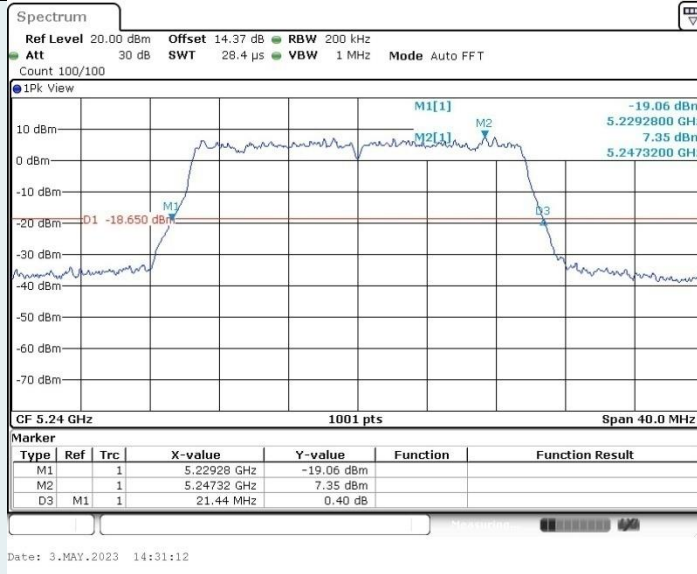

802.11ac VHT80 MIMO_Ant1_5210 MHz

802.11ac VHT80 MIMO_Ant2_5210 MHz

802.11ac VHT80 MIMO_Ant1_5290 MHz

802.11ac VHT80 MIMO_Ant2_5290 MHz

802.11ac VHT80 MIMO_Ant1_5530 MHz

802.11ac VHT80 MIMO_Ant2_5530 MHz

802.11ac VHT80 MIMO_Ant1_5610 MHz

802.11ac VHT80 MIMO_Ant2_5610 MHz

802.11ac VHT80 MIMO_Ant1_5775 MHz

802.11ac VHT80 MIMO_Ant2_5775 MHz

802.11ac VHT160MIMO_Ant1_5250 MHz

802.11ac VHT160MIMO_Ant2_5250 MHz

802.11ac VHT160MIMO_Ant1_5570 MHz

802.11ac VHT160MIMO_Ant2_5570 MHz

802.11ax HE20 MIMO_Ant1_5200 MHz

802.11ax HE20 MIMO_Ant2_5200 MHz

802.11ax HE20 MIMO_Ant1_5240 MHz

802.11ax HE20 MIMO_Ant2_5240 MHz

802.11ax HE20 MIMO_Ant1_5280 MHz

802.11ax HE20 MIMO_Ant2_5280 MHz

802.11ax HE20 MIMO_Ant1_5320 MHz