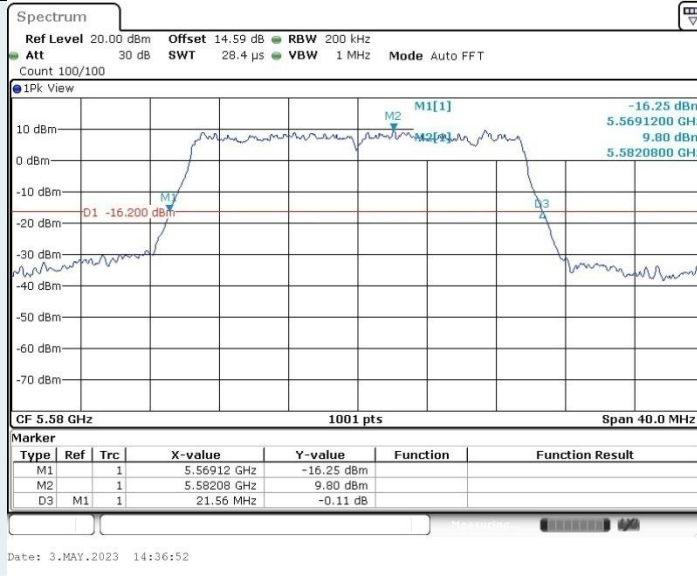

802.11ax HE20 MIMO_Ant1_5200 MHz

802.11ax HE20 MIMO_Ant2_5200 MHz

802.11ax HE20 MIMO_Ant1_5240 MHz

802.11ax HE20 MIMO_Ant2_5240 MHz

802.11ax HE20 MIMO_Ant1_5280 MHz

802.11ax HE20 MIMO_Ant2_5280 MHz

802.11ax HE20 MIMO_Ant1_5320 MHz

802.11ax HE20 MIMO_Ant2_5320 MHz

802.11ax HE20 MIMO_Ant1_5500 MHz

802.11ax HE20 MIMO_Ant2_5500 MHz

802.11ax HE20 MIMO_Ant1_5580 MHz

802.11ax HE20 MIMO_Ant2_5580 MHz

802.11ax HE20 MIMO_Ant1_5700 MHz

802.11ax HE20 MIMO_Ant2_5700 MHz

802.11ax HE20 MIMO_Ant1_5745 MHz

802.11ax HE20 MIMO_Ant2_5745 MHz

802.11ax HE20 MIMO_Ant1_5785 MHz

802.11ax HE20 MIMO_Ant2_5785 MHz

802.11ax HE20 MIMO_Ant1_5825 MHz

802.11ax HE20 MIMO_Ant2_5825 MHz

802.11ax HE40 MIMO_Ant1_5190 MHz