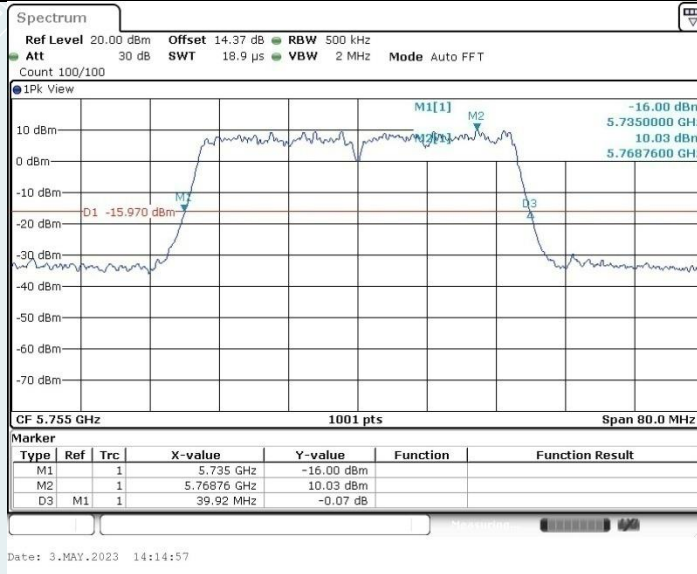

802.11ac VHT40 MIMO_Ant2_5550 MHz

802.11ac VHT40 MIMO_Ant1_5670 MHz

802.11ac VHT40 MIMO_Ant2_5670 MHz

802.11ac VHT40 MIMO_Ant1_5755 MHz

802.11ac VHT40 MIMO_Ant2_5755 MHz

802.11ac VHT40 MIMO_Ant1_5795 MHz

802.11ac VHT40 MIMO_Ant2_5795 MHz

802.11ac VHT80 MIMO_Ant1_5210 MHz

802.11ac VHT80 MIMO_Ant2_5210 MHz

802.11ac VHT80 MIMO_Ant1_5290 MHz

802.11ac VHT80 MIMO_Ant2_5290 MHz

802.11ac VHT80 MIMO_Ant1_5530 MHz

802.11ac VHT80 MIMO_Ant2_5530 MHz

802.11ac VHT80 MIMO_Ant1_5610 MHz