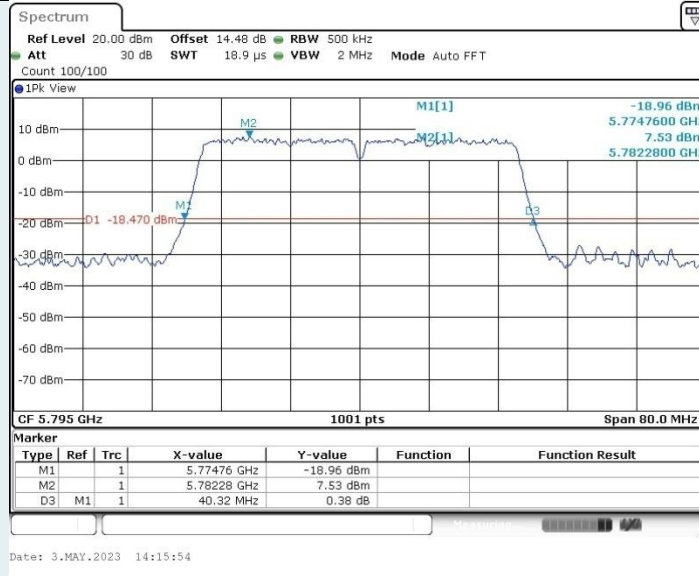

802.11ac VHT40 MIMO_Ant2_5550 MHz

802.11ac VHT40 MIMO_Ant1_5670 MHz

802.11ac VHT40 MIMO_Ant2_5670 MHz

802.11ac VHT40 MIMO_Ant1_5755 MHz

802.11ac VHT40 MIMO_Ant2_5755 MHz

802.11ac VHT40 MIMO_Ant1_5795 MHz

802.11ac VHT40 MIMO_Ant2_5795 MHz

802.11ac VHT80 MIMO_Ant1_5210 MHz

802.11ac VHT80 MIMO_Ant2_5210 MHz

802.11ac VHT80 MIMO_Ant1_5290 MHz

802.11ac VHT80 MIMO_Ant2_5290 MHz

802.11ac VHT80 MIMO_Ant1_5530 MHz

802.11ac VHT80 MIMO_Ant2_5530 MHz

802.11ac VHT80 MIMO_Ant1_5610 MHz