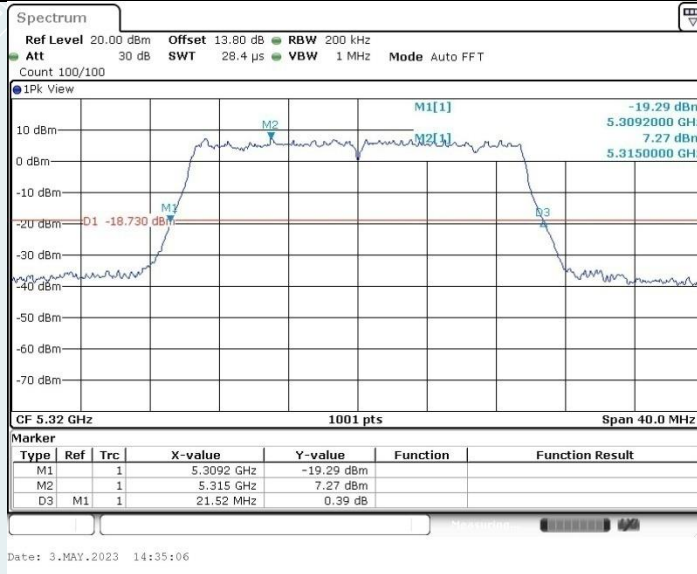

802.11ax HE20 MIMO_Ant1_5200 MHz

802.11ax HE20 MIMO_Ant2_5200 MHz

802.11ax HE20 MIMO_Ant1_5240 MHz

802.11ax HE20 MIMO_Ant2_5240 MHz

802.11ax HE20 MIMO_Ant1_5280 MHz

802.11ax HE20 MIMO_Ant2_5280 MHz

802.11ax HE20 MIMO_Ant1_5320 MHz

802.11ax HE20 MIMO_Ant2_5320 MHz

802.11ax HE20 MIMO_Ant1_5500 MHz

802.11ax HE20 MIMO_Ant2_5500 MHz

802.11ax HE20 MIMO_Ant1_5580 MHz

802.11ax HE20 MIMO_Ant2_5580 MHz

802.11ax HE20 MIMO_Ant1_5700 MHz

802.11ax HE20 MIMO_Ant2_5700 MHz