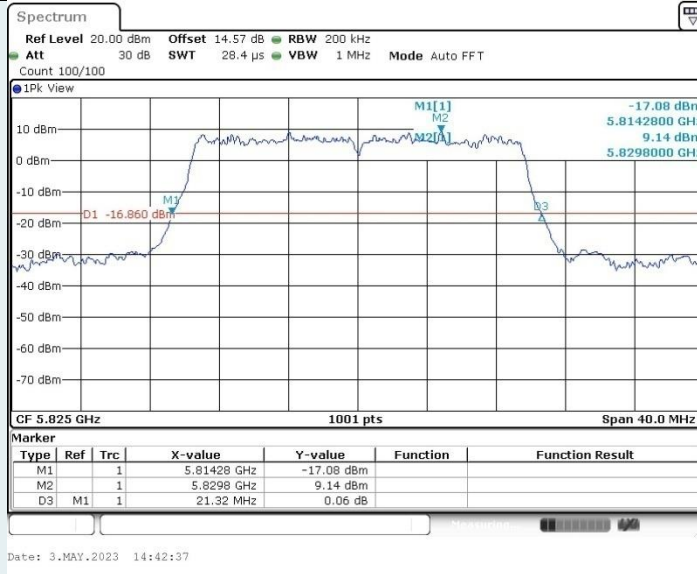

802.11ax HE20 MIMO_Ant2_5320 MHz

802.11ax HE20 MIMO_Ant1_5500 MHz

802.11ax HE20 MIMO_Ant2_5500 MHz

802.11ax HE20 MIMO_Ant1_5580 MHz

802.11ax HE20 MIMO_Ant2_5580 MHz

802.11ax HE20 MIMO_Ant1_5700 MHz

802.11ax HE20 MIMO_Ant2_5700 MHz

802.11ax HE20 MIMO_Ant1_5745 MHz

802.11ax HE20 MIMO_Ant2_5745 MHz

802.11ax HE20 MIMO_Ant1_5785 MHz

802.11ax HE20 MIMO_Ant2_5785 MHz

802.11ax HE20 MIMO_Ant1_5825 MHz

802.11ax HE20 MIMO_Ant2_5825 MHz

802.11ax HE40 MIMO_Ant1_5190 MHz