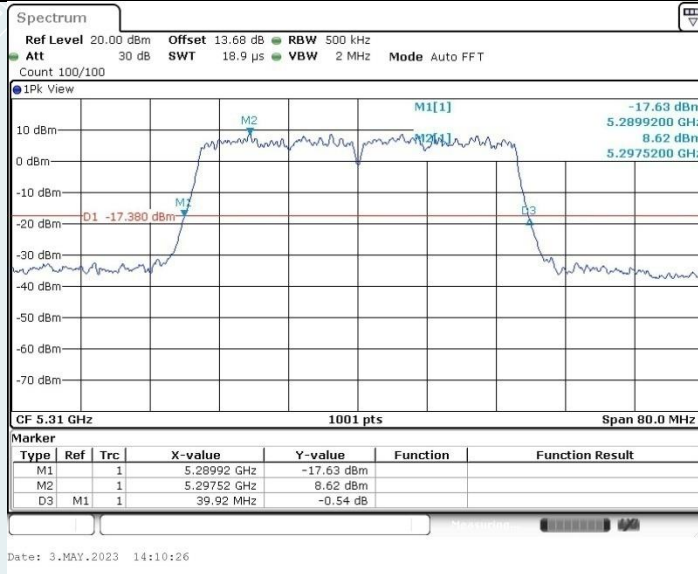

802.11ac VHT40 MIMO_Ant1_5270 MHz

802.11ac VHT40 MIMO_Ant2_5270 MHz

802.11ac VHT40 MIMO_Ant1_5310 MHz

802.11ac VHT40 MIMO_Ant2_5310 MHz

802.11ac VHT40 MIMO_Ant1_5510 MHz

802.11ac VHT40 MIMO_Ant2_5510 MHz

802.11ac VHT40 MIMO_Ant1_5550 MHz