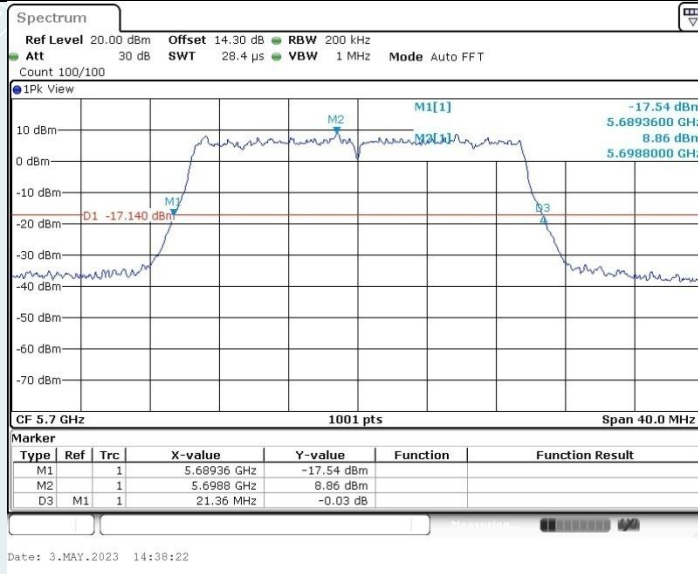

802.11ax HE20 MIMO_Ant2_5320 MHz

802.11ax HE20 MIMO_Ant1_5500 MHz

802.11ax HE20 MIMO_Ant2_5500 MHz

802.11ax HE20 MIMO_Ant1_5580 MHz

802.11ax HE20 MIMO_Ant2_5580 MHz

802.11ax HE20 MIMO_Ant1_5700 MHz

802.11ax HE20 MIMO_Ant2_5700 MHz

802.11ax HE20 MIMO_Ant1_5745 MHz

802.11ax HE20 MIMO_Ant2_5745 MHz

802.11ax HE20 MIMO_Ant1_5785 MHz

802.11ax HE20 MIMO_Ant2_5785 MHz

802.11ax HE20 MIMO_Ant1_5825 MHz

802.11ax HE20 MIMO_Ant2_5825 MHz

802.11ax HE40 MIMO_Ant1_5190 MHz