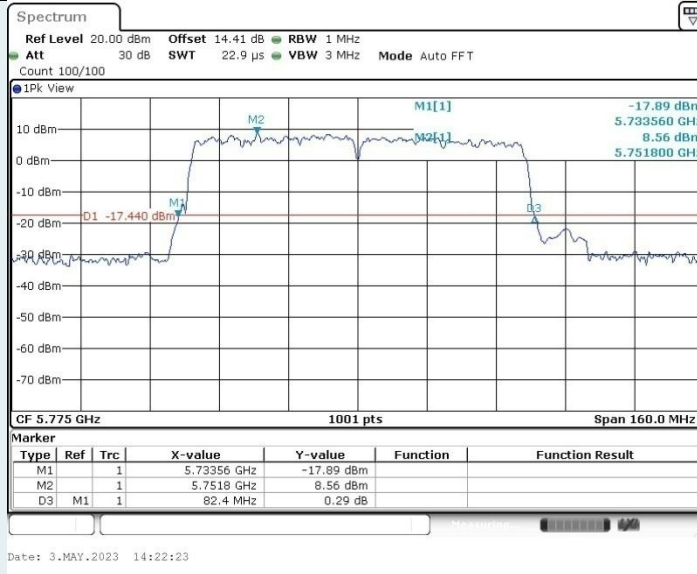

802.11ac VHT80 MIMO_Ant1_5210 MHz

802.11ac VHT80 MIMO_Ant2_5210 MHz

802.11ac VHT80 MIMO_Ant1_5290 MHz

802.11ac VHT80 MIMO_Ant2_5290 MHz

802.11ac VHT80 MIMO_Ant1_5530 MHz

802.11ac VHT80 MIMO_Ant2_5530 MHz

802.11ac VHT80 MIMO_Ant1_5610 MHz

802.11ac VHT80 MIMO_Ant2_5610 MHz

802.11ac VHT80 MIMO_Ant1_5775 MHz

802.11ac VHT80 MIMO_Ant2_5775 MHz

802.11ac VHT160MIMO_Ant1_5250 MHz

802.11ac VHT160MIMO_Ant2_5250 MHz

802.11ac VHT160MIMO_Ant1_5570 MHz

802.11ac VHT160MIMO_Ant2_5570 MHz