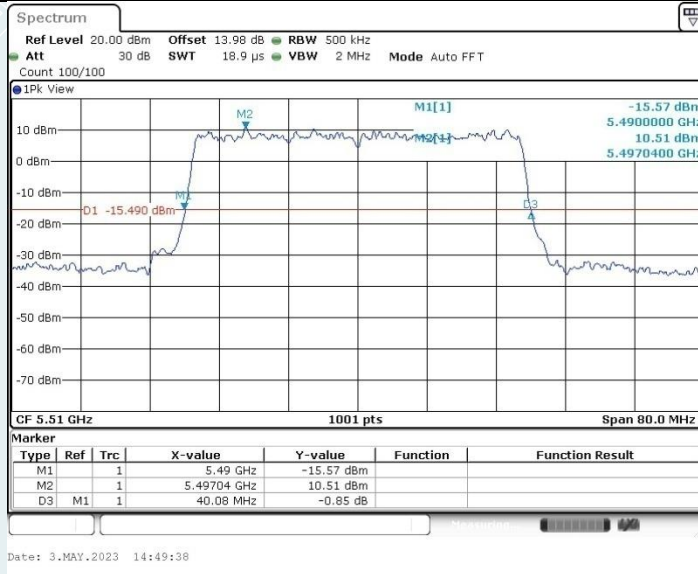

802.11ax HE40 MIMO_Ant2_5190 MHz

802.11ax HE40 MIMO_Ant1_5230 MHz

802.11ax HE40 MIMO_Ant2_5230 MHz

802.11ax HE40 MIMO_Ant1_5310 MHz

802.11ax HE40 MIMO_Ant2_5310 MHz

802.11ax HE40 MIMO_Ant1_5510 MHz

802.11ax HE40 MIMO_Ant2_5510 MHz

802.11ax HE40 MIMO_Ant1_5550 MHz

802.11ax HE40 MIMO_Ant2_5550 MHz