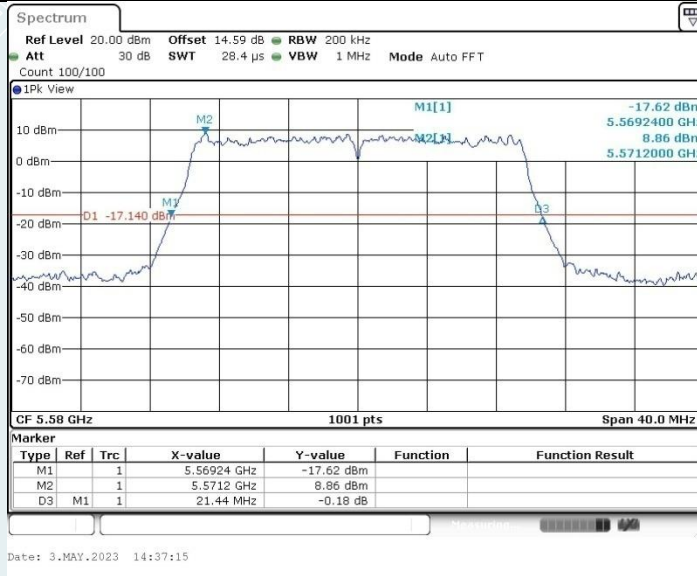

802.11ax HE20 MIMO_Ant1_5200 MHz

802.11ax HE20 MIMO_Ant2_5200 MHz

802.11ax HE20 MIMO_Ant1_5240 MHz

802.11ax HE20 MIMO_Ant2_5240 MHz

802.11ax HE20 MIMO_Ant1_5280 MHz

802.11ax HE20 MIMO_Ant2_5280 MHz

802.11ax HE20 MIMO_Ant1_5320 MHz

802.11ax HE20 MIMO_Ant2_5320 MHz

802.11ax HE20 MIMO_Ant1_5500 MHz

802.11ax HE20 MIMO_Ant2_5500 MHz

802.11ax HE20 MIMO_Ant1_5580 MHz

802.11ax HE20 MIMO_Ant2_5580 MHz

802.11ax HE20 MIMO_Ant1_5700 MHz

802.11ax HE20 MIMO_Ant2_5700 MHz

802.11ax HE20 MIMO_Ant1_5745 MHz

802.11ax HE20 MIMO_Ant2_5745 MHz

802.11ax HE20 MIMO_Ant1_5785 MHz

802.11ax HE20 MIMO_Ant2_5785 MHz

802.11ax HE20 MIMO_Ant1_5825 MHz

802.11ax HE20 MIMO_Ant2_5825 MHz

802.11ax HE40 MIMO_Ant1_5190 MHz