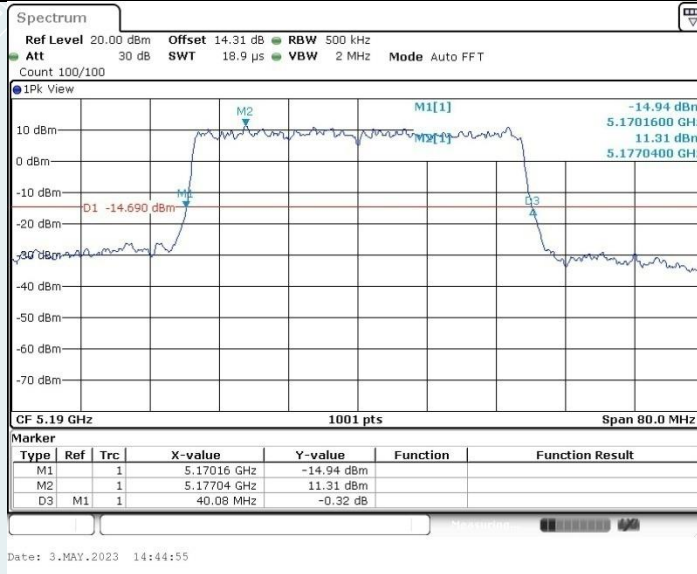

802.11ax HE40 MIMO_Ant2_5190 MHz