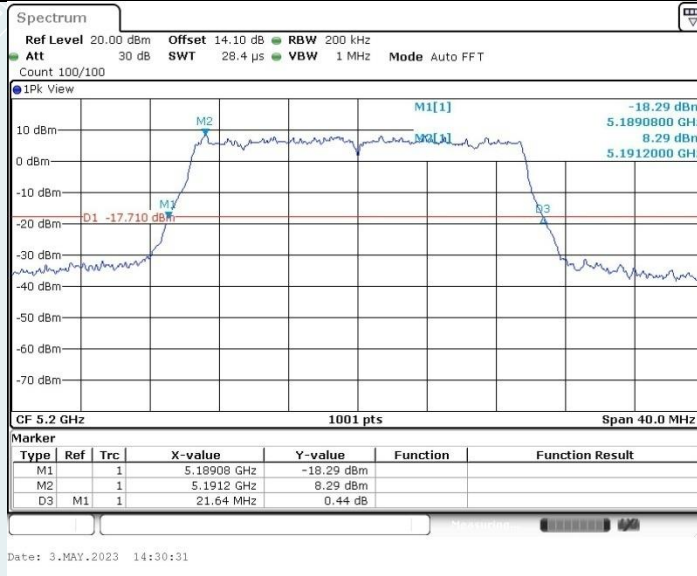

802.11ac VHT80 MIMO_Ant1_5210 MHz

802.11ac VHT80 MIMO_Ant2_5210 MHz

802.11ac VHT80 MIMO_Ant1_5290 MHz

802.11ac VHT80 MIMO_Ant2_5290 MHz

802.11ac VHT80 MIMO_Ant1_5530 MHz

802.11ac VHT80 MIMO_Ant2_5530 MHz

802.11ac VHT80 MIMO_Ant1_5610 MHz

802.11ac VHT80 MIMO_Ant2_5610 MHz

802.11ac VHT80 MIMO_Ant1_5775 MHz

802.11ac VHT80 MIMO_Ant2_5775 MHz

802.11ac VHT160MIMO_Ant1_5250 MHz

802.11ac VHT160MIMO_Ant2_5250 MHz

802.11ac VHT160MIMO_Ant1_5570 MHz

802.11ac VHT160MIMO_Ant2_5570 MHz

802.11ax HE20 MIMO_Ant1_5200 MHz

802.11ax HE20 MIMO_Ant2_5200 MHz

802.11ax HE20 MIMO_Ant1_5240 MHz

802.11ax HE20 MIMO_Ant2_5240 MHz

802.11ax HE20 MIMO_Ant1_5280 MHz

802.11ax HE20 MIMO_Ant2_5280 MHz

802.11ax HE20 MIMO_Ant1_5320 MHz