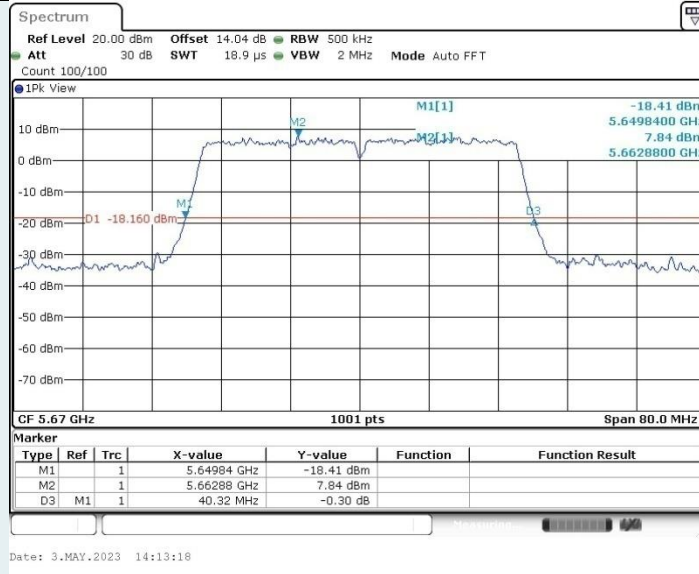

802.11ac VHT40 MIMO_Ant1_5670 MHz