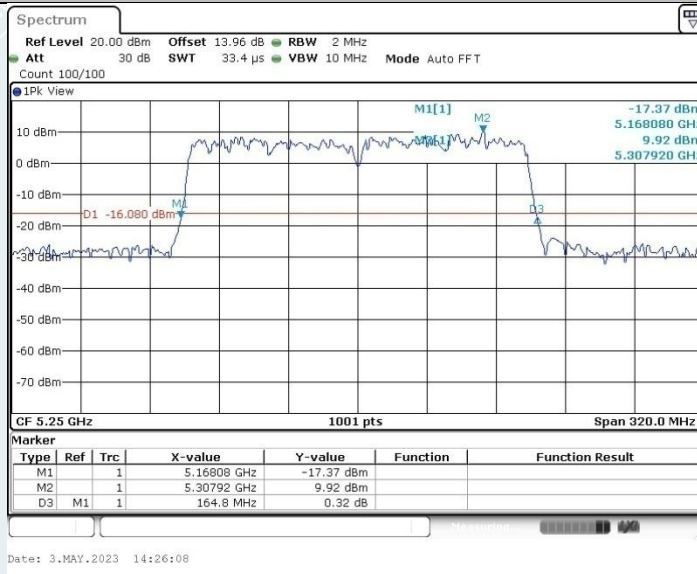

802.11ac VHT80 MIMO_Ant2_5610 MHz

802.11ac VHT80 MIMO_Ant1_5775 MHz

802.11ac VHT80 MIMO_Ant2_5775 MHz

802.11ac VHT160MIMO_Ant1_5250 MHz

802.11ac VHT160MIMO_Ant2_5250 MHz

802.11ac VHT160MIMO_Ant1_5570 MHz

802.11ac VHT160MIMO_Ant2_5570 MHz