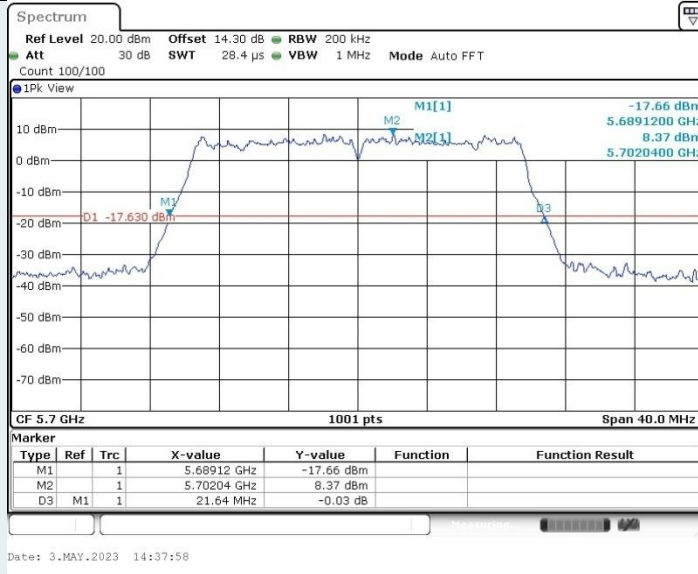

802.11ax HE20 MIMO_Ant2_5320 MHz

802.11ax HE20 MIMO_Ant1_5500 MHz

802.11ax HE20 MIMO_Ant2_5500 MHz

802.11ax HE20 MIMO_Ant1_5580 MHz

802.11ax HE20 MIMO_Ant2_5580 MHz

802.11ax HE20 MIMO_Ant1_5700 MHz

802.11ax HE20 MIMO_Ant2_5700 MHz