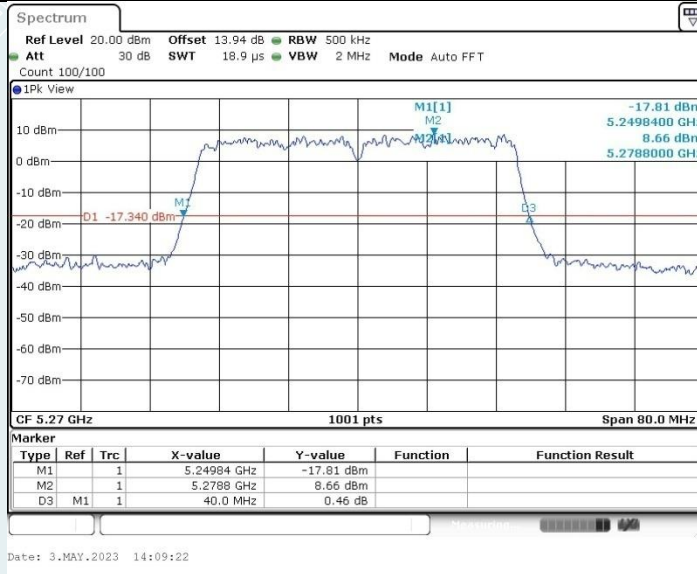

802.11ac VHT40 MIMO_Ant1_5270 MHz

802.11ac VHT40 MIMO_Ant2_5270 MHz

802.11ac VHT40 MIMO_Ant1_5310 MHz

802.11ac VHT40 MIMO_Ant2_5310 MHz

802.11ac VHT40 MIMO_Ant1_5510 MHz

802.11ac VHT40 MIMO_Ant2_5510 MHz

802.11ac VHT40 MIMO_Ant1_5550 MHz