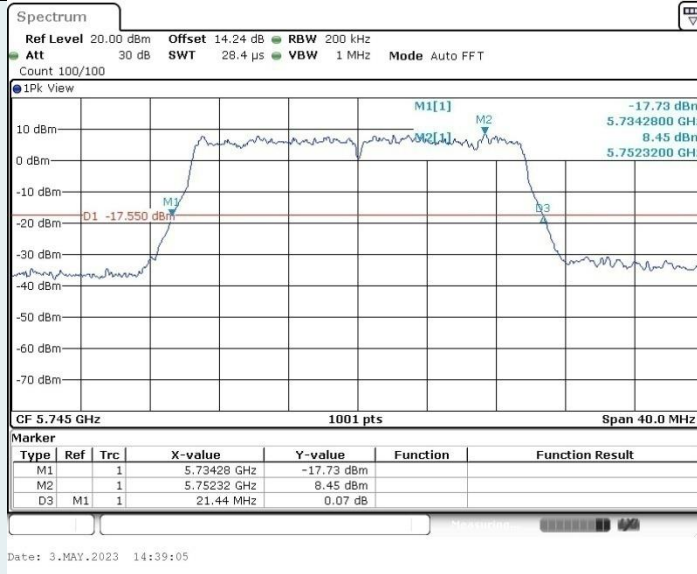

802.11ax HE20 MIMO_Ant1_5200 MHz

802.11ax HE20 MIMO_Ant2_5200 MHz

802.11ax HE20 MIMO_Ant1_5240 MHz

802.11ax HE20 MIMO_Ant2_5240 MHz

802.11ax HE20 MIMO_Ant1_5280 MHz

802.11ax HE20 MIMO_Ant2_5280 MHz

802.11ax HE20 MIMO_Ant1_5320 MHz

802.11ax HE20 MIMO_Ant2_5320 MHz

802.11ax HE20 MIMO_Ant1_5500 MHz

802.11ax HE20 MIMO_Ant2_5500 MHz

802.11ax HE20 MIMO_Ant1_5580 MHz

802.11ax HE20 MIMO_Ant2_5580 MHz

802.11ax HE20 MIMO_Ant1_5700 MHz

802.11ax HE20 MIMO_Ant2_5700 MHz

802.11ax HE20 MIMO_Ant1_5745 MHz

802.11ax HE20 MIMO_Ant2_5745 MHz

802.11ax HE20 MIMO_Ant1_5785 MHz

802.11ax HE20 MIMO_Ant2_5785 MHz

802.11ax HE20 MIMO_Ant1_5825 MHz

802.11ax HE20 MIMO_Ant2_5825 MHz

802.11ax HE40 MIMO_Ant1_5190 MHz