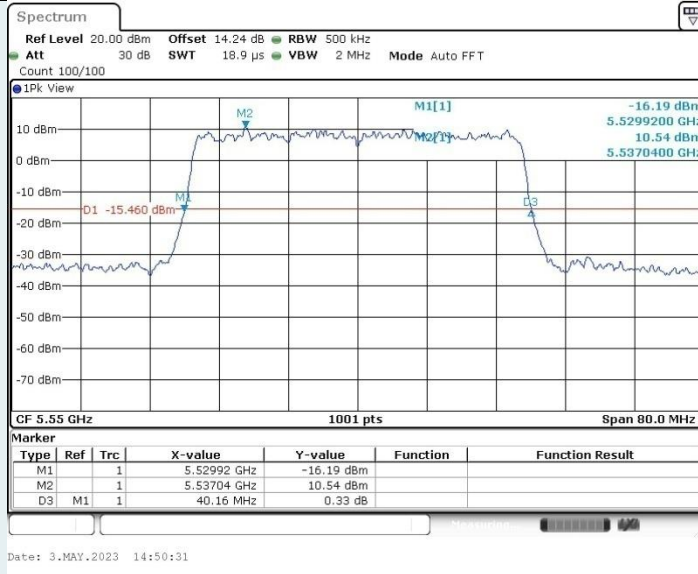

802.11ax HE40 MIMO_Ant1_5550 MHz