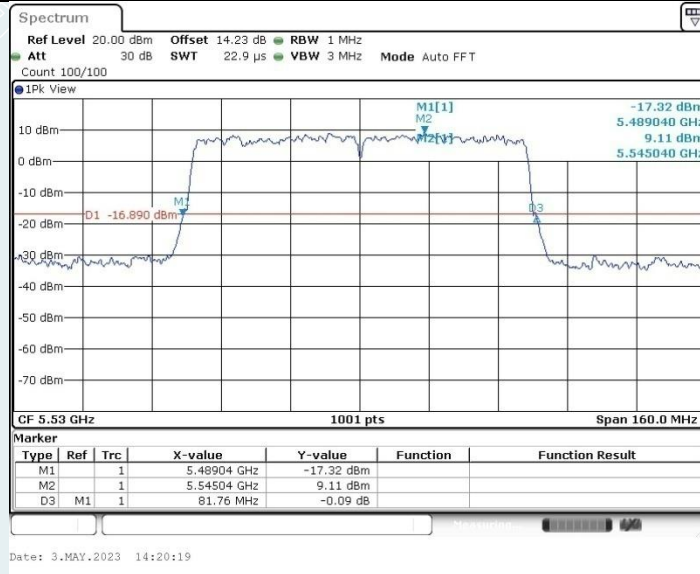

802.11ac VHT80 MIMO_Ant1_5210 MHz

802.11ac VHT80 MIMO_Ant2_5210 MHz

802.11ac VHT80 MIMO_Ant1_5290 MHz

802.11ac VHT80 MIMO_Ant2_5290 MHz

802.11ac VHT80 MIMO_Ant1_5530 MHz

802.11ac VHT80 MIMO_Ant2_5530 MHz

802.11ac VHT80 MIMO_Ant1_5610 MHz

802.11ac VHT80 MIMO_Ant2_5610 MHz

802.11ac VHT80 MIMO_Ant1_5775 MHz

802.11ac VHT80 MIMO_Ant2_5775 MHz

802.11ac VHT160MIMO_Ant1_5250 MHz

802.11ac VHT160MIMO_Ant2_5250 MHz

802.11ac VHT160MIMO_Ant1_5570 MHz

802.11ac VHT160MIMO_Ant2_5570 MHz