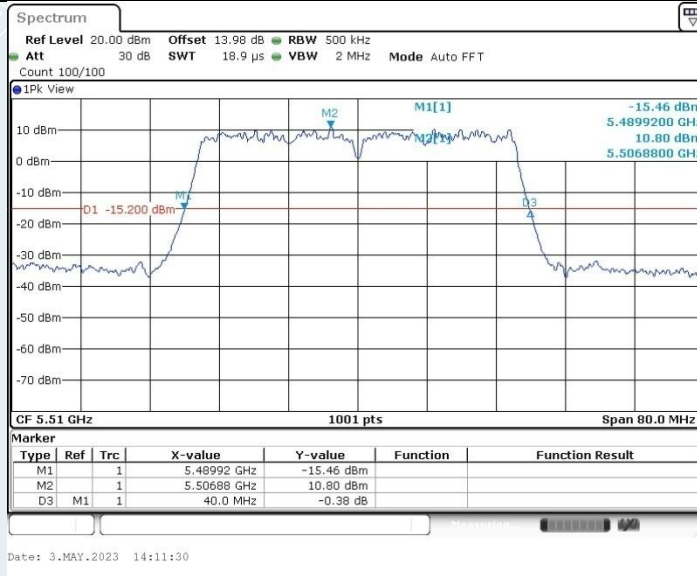

802.11ac VHT40 MIMO_Ant1_5270 MHz

802.11ac VHT40 MIMO_Ant2_5270 MHz

802.11ac VHT40 MIMO_Ant1_5310 MHz

802.11ac VHT40 MIMO_Ant2_5310 MHz

802.11ac VHT40 MIMO_Ant1_5510 MHz

802.11ac VHT40 MIMO_Ant2_5510 MHz

802.11ac VHT40 MIMO_Ant1_5550 MHz