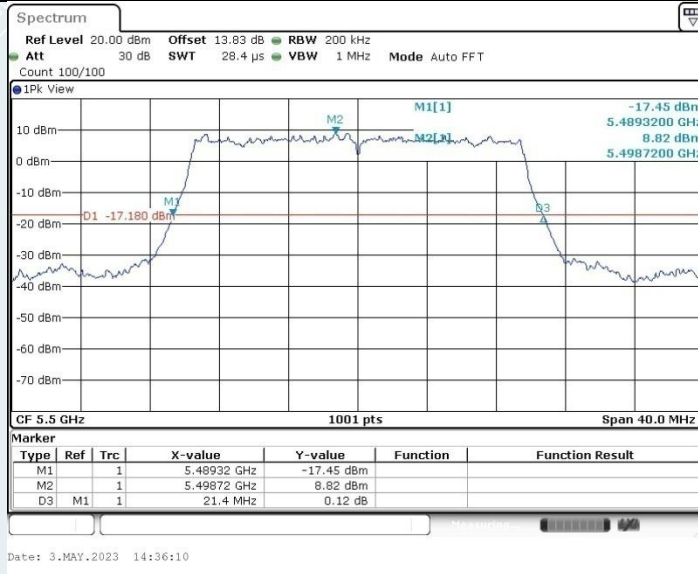

802.11ax HE20 MIMO_Ant1_5200 MHz

802.11ax HE20 MIMO_Ant2_5200 MHz

802.11ax HE20 MIMO_Ant1_5240 MHz

802.11ax HE20 MIMO_Ant2_5240 MHz

802.11ax HE20 MIMO_Ant1_5280 MHz

802.11ax HE20 MIMO_Ant2_5280 MHz

802.11ax HE20 MIMO_Ant1_5320 MHz

802.11ax HE20 MIMO_Ant2_5320 MHz

802.11ax HE20 MIMO_Ant1_5500 MHz

802.11ax HE20 MIMO_Ant2_5500 MHz

802.11ax HE20 MIMO_Ant1_5580 MHz

802.11ax HE20 MIMO_Ant2_5580 MHz

802.11ax HE20 MIMO_Ant1_5700 MHz

802.11ax HE20 MIMO_Ant2_5700 MHz