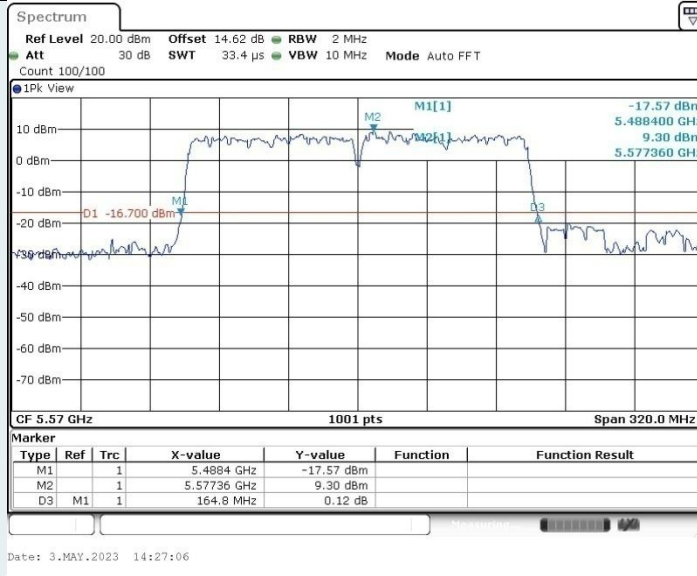

802.11ac VHT80 MIMO_Ant2_5610 MHz

802.11ac VHT80 MIMO_Ant1_5775 MHz

802.11ac VHT80 MIMO_Ant2_5775 MHz

802.11ac VHT160MIMO_Ant1_5250 MHz

802.11ac VHT160MIMO_Ant2_5250 MHz

802.11ac VHT160MIMO_Ant1_5570 MHz

802.11ac VHT160MIMO_Ant2_5570 MHz

802.11ax HE20 MIMO_Ant1_5200 MHz

802.11ax HE20 MIMO_Ant2_5200 MHz

802.11ax HE20 MIMO_Ant1_5240 MHz

802.11ax HE20 MIMO_Ant2_5240 MHz

802.11ax HE20 MIMO_Ant1_5280 MHz

802.11ax HE20 MIMO_Ant2_5280 MHz

802.11ax HE20 MIMO_Ant1_5320 MHz