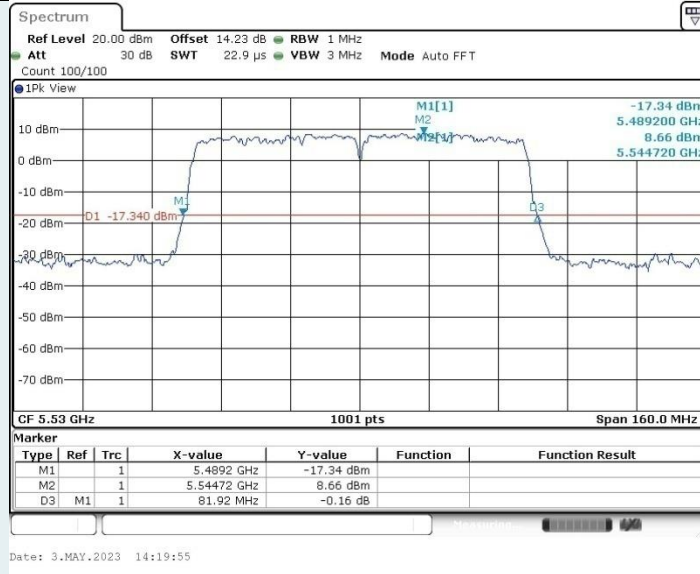

802.11ac VHT80 MIMO_Ant1_5210 MHz

802.11ac VHT80 MIMO_Ant2_5210 MHz

802.11ac VHT80 MIMO_Ant1_5290 MHz

802.11ac VHT80 MIMO_Ant2_5290 MHz

802.11ac VHT80 MIMO_Ant1_5530 MHz

802.11ac VHT80 MIMO_Ant2_5530 MHz

802.11ac VHT80 MIMO_Ant1_5610 MHz

802.11ac VHT80 MIMO_Ant2_5610 MHz

802.11ac VHT80 MIMO_Ant1_5775 MHz

802.11ac VHT80 MIMO_Ant2_5775 MHz

802.11ac VHT160MIMO_Ant1_5250 MHz

802.11ac VHT160MIMO_Ant2_5250 MHz

802.11ac VHT160MIMO_Ant1_5570 MHz

802.11ac VHT160MIMO_Ant2_5570 MHz