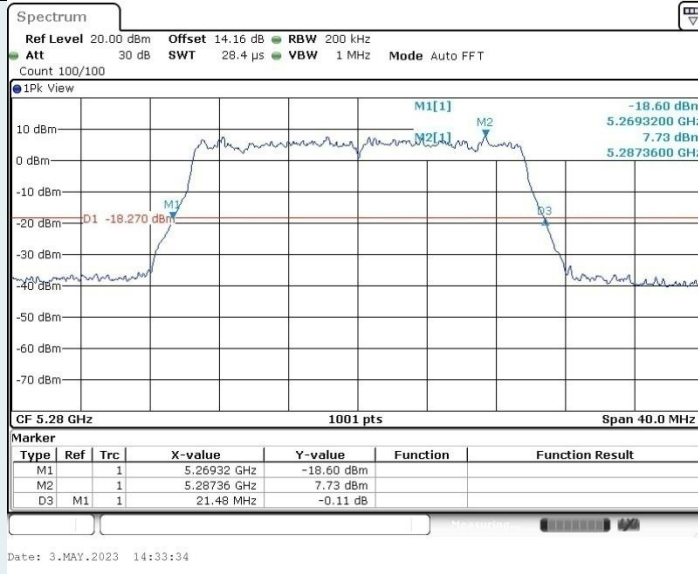

802.11ax HE20 MIMO_Ant1_5200 MHz

802.11ax HE20 MIMO_Ant2_5200 MHz

802.11ax HE20 MIMO_Ant1_5240 MHz

802.11ax HE20 MIMO_Ant2_5240 MHz

802.11ax HE20 MIMO_Ant1_5280 MHz

802.11ax HE20 MIMO_Ant2_5280 MHz

802.11ax HE20 MIMO_Ant1_5320 MHz

802.11ax HE20 MIMO_Ant2_5320 MHz

802.11ax HE20 MIMO_Ant1_5500 MHz

802.11ax HE20 MIMO_Ant2_5500 MHz

802.11ax HE20 MIMO_Ant1_5580 MHz

802.11ax HE20 MIMO_Ant2_5580 MHz

802.11ax HE20 MIMO_Ant1_5700 MHz

802.11ax HE20 MIMO_Ant2_5700 MHz