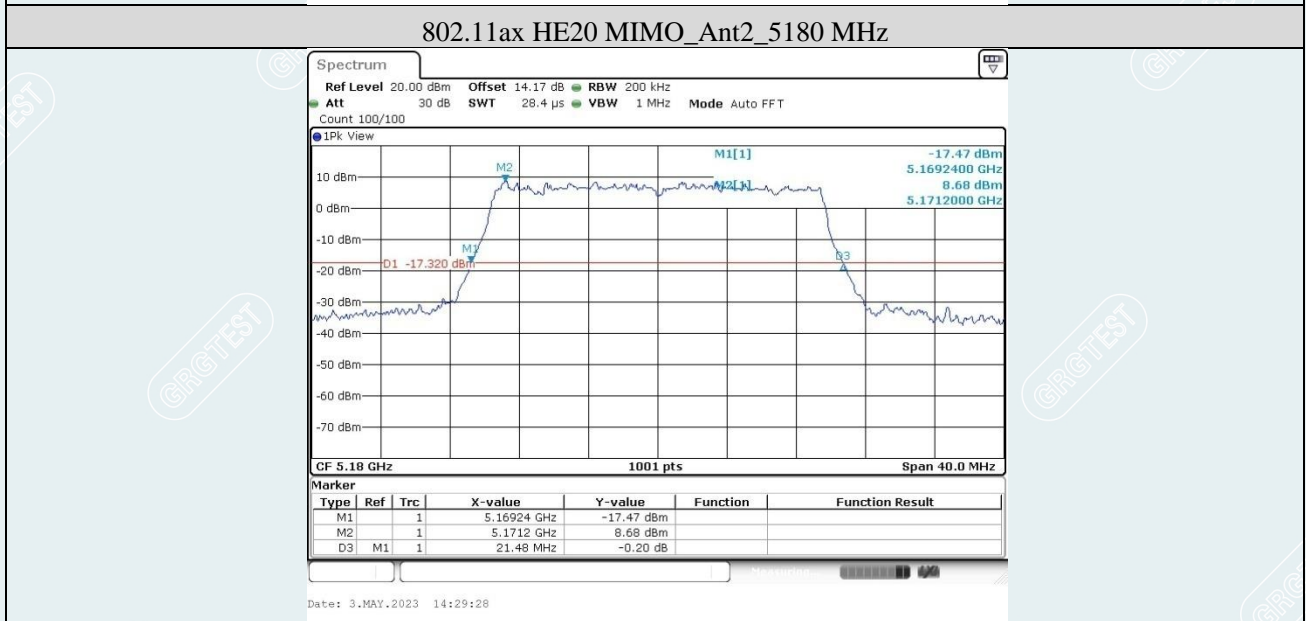

802.11ac VHT80 MIMO_Ant1_5210 MHz

802.11ac VHT80 MIMO_Ant2_5210 MHz

802.11ac VHT80 MIMO_Ant1_5290 MHz

802.11ac VHT80 MIMO_Ant2_5290 MHz

802.11ac VHT80 MIMO_Ant1_5530 MHz

802.11ac VHT80 MIMO_Ant2_5530 MHz

802.11ac VHT80 MIMO_Ant1_5610 MHz

802.11ac VHT80 MIMO_Ant2_5610 MHz

802.11ac VHT80 MIMO_Ant1_5775 MHz

802.11ac VHT80 MIMO_Ant2_5775 MHz

802.11ac VHT160MIMO_Ant1_5250 MHz

802.11ac VHT160MIMO_Ant2_5250 MHz

802.11ac VHT160MIMO_Ant1_5570 MHz

802.11ac VHT160MIMO_Ant2_5570 MHz

802.11ax HE20 MIMO_Ant1_5200 MHz

802.11ax HE20 MIMO_Ant2_5200 MHz

802.11ax HE20 MIMO_Ant1_5240 MHz

802.11ax HE20 MIMO_Ant2_5240 MHz

802.11ax HE20 MIMO_Ant1_5280 MHz

802.11ax HE20 MIMO_Ant2_5280 MHz

802.11ax HE20 MIMO_Ant1_5320 MHz