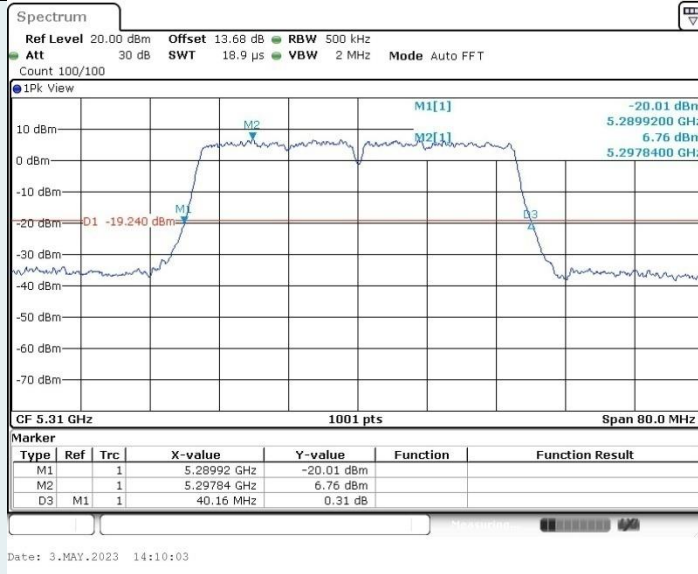

802.11ac VHT40 MIMO_Ant1_5270 MHz

802.11ac VHT40 MIMO_Ant2_5270 MHz

802.11ac VHT40 MIMO_Ant1_5310 MHz

802.11ac VHT40 MIMO_Ant2_5310 MHz

802.11ac VHT40 MIMO_Ant1_5510 MHz

802.11ac VHT40 MIMO_Ant2_5510 MHz

802.11ac VHT40 MIMO_Ant1_5550 MHz