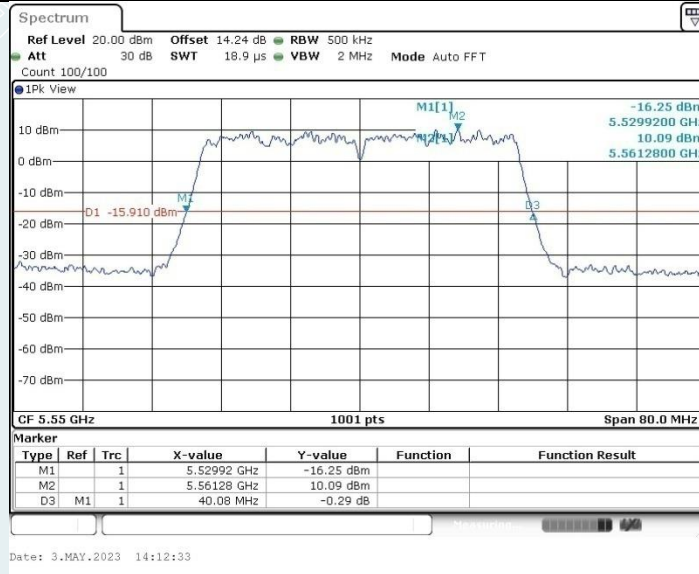

802.11ac VHT40 MIMO_Ant1_5270 MHz

802.11ac VHT40 MIMO_Ant2_5270 MHz

802.11ac VHT40 MIMO_Ant1_5310 MHz

802.11ac VHT40 MIMO_Ant2_5310 MHz

802.11ac VHT40 MIMO_Ant1_5510 MHz

802.11ac VHT40 MIMO_Ant2_5510 MHz

802.11ac VHT40 MIMO_Ant1_5550 MHz

802.11ac VHT40 MIMO_Ant2_5550 MHz

802.11ac VHT40 MIMO_Ant1_5670 MHz

802.11ac VHT40 MIMO_Ant2_5670 MHz

802.11ac VHT40 MIMO_Ant1_5755 MHz

802.11ac VHT40 MIMO_Ant2_5755 MHz

802.11ac VHT40 MIMO_Ant1_5795 MHz

802.11ac VHT40 MIMO_Ant2_5795 MHz