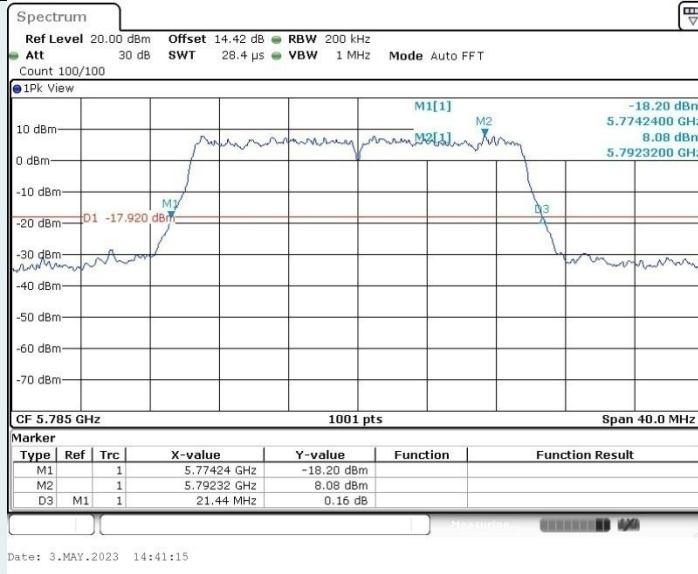

802.11ax HE20 MIMO_Ant1_5200 MHz

802.11ax HE20 MIMO_Ant2_5200 MHz

802.11ax HE20 MIMO_Ant1_5240 MHz

802.11ax HE20 MIMO_Ant2_5240 MHz

802.11ax HE20 MIMO_Ant1_5280 MHz

802.11ax HE20 MIMO_Ant2_5280 MHz

802.11ax HE20 MIMO_Ant1_5320 MHz

802.11ax HE20 MIMO_Ant2_5320 MHz

802.11ax HE20 MIMO_Ant1_5500 MHz

802.11ax HE20 MIMO_Ant2_5500 MHz

802.11ax HE20 MIMO_Ant1_5580 MHz

802.11ax HE20 MIMO_Ant2_5580 MHz

802.11ax HE20 MIMO_Ant1_5700 MHz

802.11ax HE20 MIMO_Ant2_5700 MHz

802.11ax HE20 MIMO_Ant1_5745 MHz

802.11ax HE20 MIMO_Ant2_5745 MHz

802.11ax HE20 MIMO_Ant1_5785 MHz

802.11ax HE20 MIMO_Ant2_5785 MHz

802.11ax HE20 MIMO_Ant1_5825 MHz

802.11ax HE20 MIMO_Ant2_5825 MHz

802.11ax HE40 MIMO_Ant1_5190 MHz