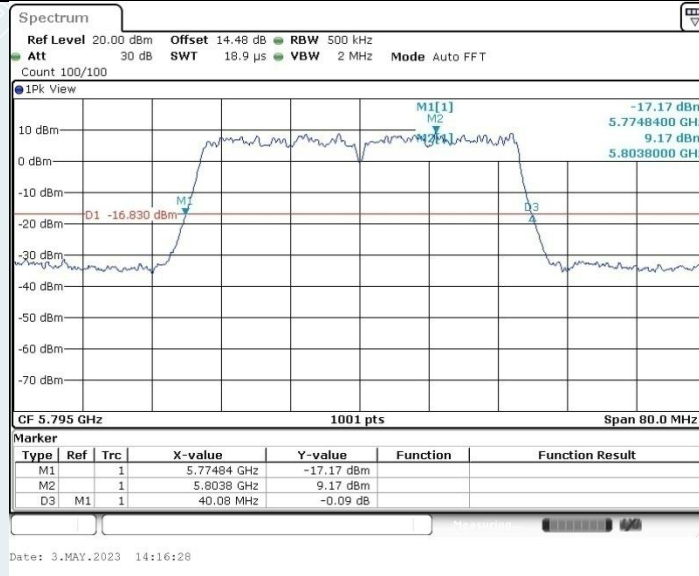

802.11ac VHT40 MIMO_Ant2_5550 MHz

802.11ac VHT40 MIMO_Ant1_5670 MHz

802.11ac VHT40 MIMO_Ant2_5670 MHz

802.11ac VHT40 MIMO_Ant1_5755 MHz

802.11ac VHT40 MIMO_Ant2_5755 MHz

802.11ac VHT40 MIMO_Ant1_5795 MHz

802.11ac VHT40 MIMO_Ant2_5795 MHz

802.11ac VHT80 MIMO_Ant1_5210 MHz

802.11ac VHT80 MIMO_Ant2_5210 MHz

802.11ac VHT80 MIMO_Ant1_5290 MHz

802.11ac VHT80 MIMO_Ant2_5290 MHz

802.11ac VHT80 MIMO_Ant1_5530 MHz

802.11ac VHT80 MIMO_Ant2_5530 MHz

802.11ac VHT80 MIMO_Ant1_5610 MHz