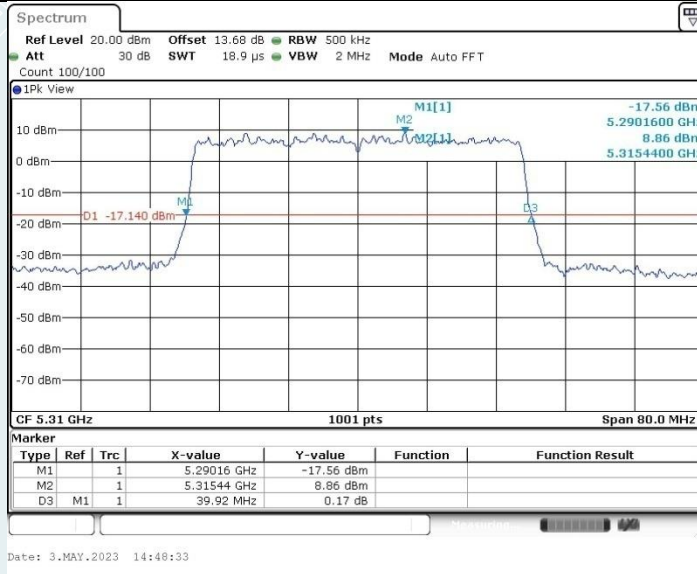

802.11ax HE20 MIMO_Ant1_5745 MHz

802.11ax HE20 MIMO_Ant2_5745 MHz

802.11ax HE20 MIMO_Ant1_5785 MHz

802.11ax HE20 MIMO_Ant2_5785 MHz

802.11ax HE20 MIMO_Ant1_5825 MHz

802.11ax HE20 MIMO_Ant2_5825 MHz

802.11ax HE40 MIMO_Ant1_5190 MHz

802.11ax HE40 MIMO_Ant2_5190 MHz

802.11ax HE40 MIMO_Ant1_5230 MHz

802.11ax HE40 MIMO_Ant2_5230 MHz

802.11ax HE40 MIMO_Ant1_5310 MHz

802.11ax HE40 MIMO_Ant2_5310 MHz

802.11ax HE40 MIMO_Ant1_5510 MHz

802.11ax HE40 MIMO_Ant2_5510 MHz

802.11ax HE40 MIMO_Ant1_5550 MHz

802.11ax HE40 MIMO_Ant2_5550 MHz