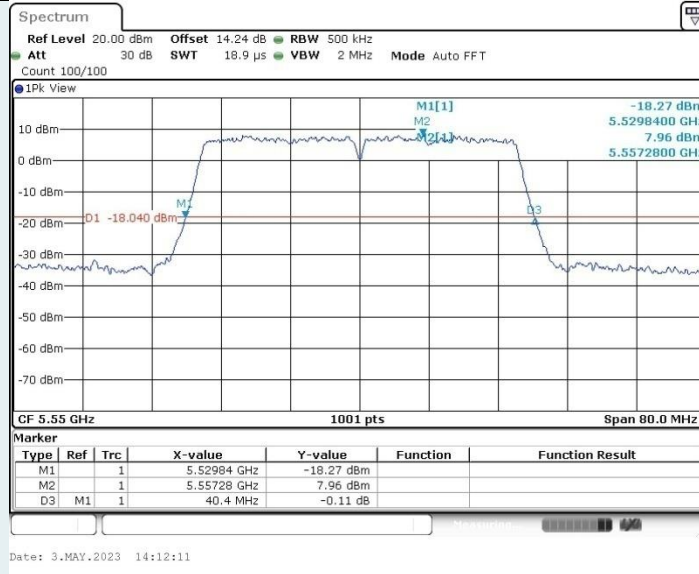

802.11ac VHT40 MIMO_Ant1_5270 MHz

802.11ac VHT40 MIMO_Ant2_5270 MHz

802.11ac VHT40 MIMO_Ant1_5310 MHz

802.11ac VHT40 MIMO_Ant2_5310 MHz

802.11ac VHT40 MIMO_Ant1_5510 MHz

802.11ac VHT40 MIMO_Ant2_5510 MHz

802.11ac VHT40 MIMO_Ant1_5550 MHz