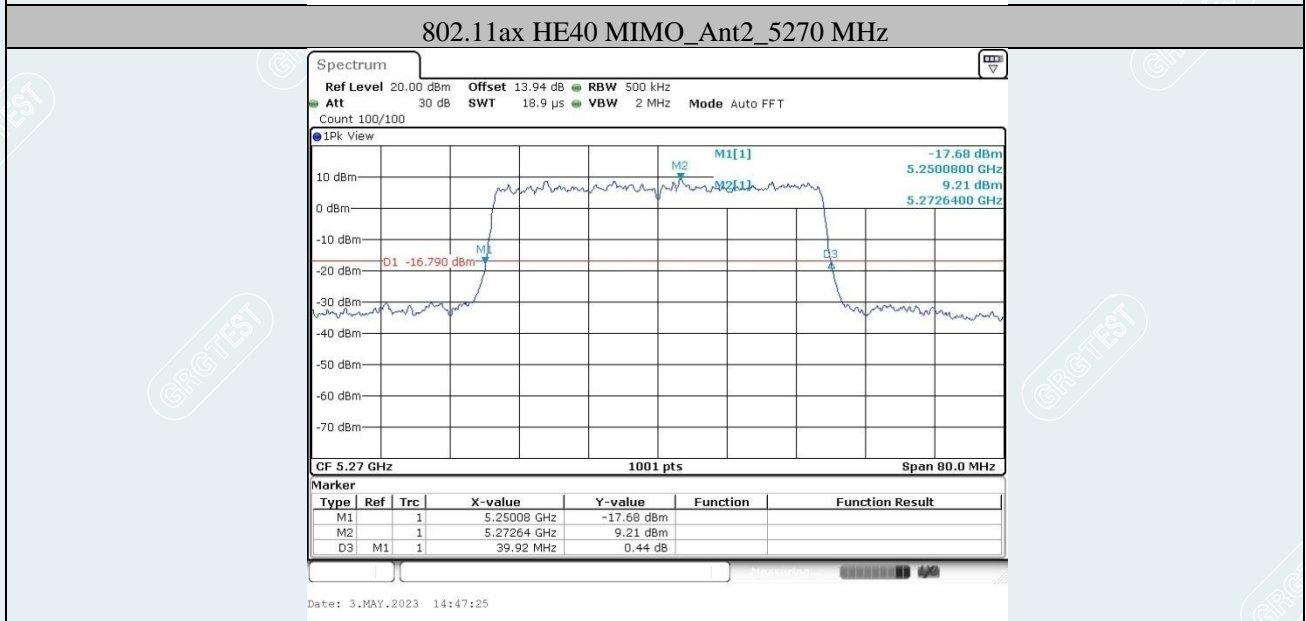

802.11ax HE20 MIMO_Ant1_5745 MHz

802.11ax HE20 MIMO_Ant2_5745 MHz

802.11ax HE20 MIMO_Ant1_5785 MHz

802.11ax HE20 MIMO_Ant2_5785 MHz

802.11ax HE20 MIMO_Ant1_5825 MHz

802.11ax HE20 MIMO_Ant2_5825 MHz

802.11ax HE40 MIMO_Ant1_5190 MHz

802.11ax HE40 MIMO_Ant2_5190 MHz

802.11ax HE40 MIMO_Ant1_5230 MHz

802.11ax HE40 MIMO_Ant2_5230 MHz

802.11ax HE40 MIMO_Ant1_5310 MHz

802.11ax HE40 MIMO_Ant2_5310 MHz

802.11ax HE40 MIMO_Ant1_5510 MHz

802.11ax HE40 MIMO_Ant2_5510 MHz

802.11ax HE40 MIMO_Ant1_5550 MHz

802.11ax HE40 MIMO_Ant2_5550 MHz