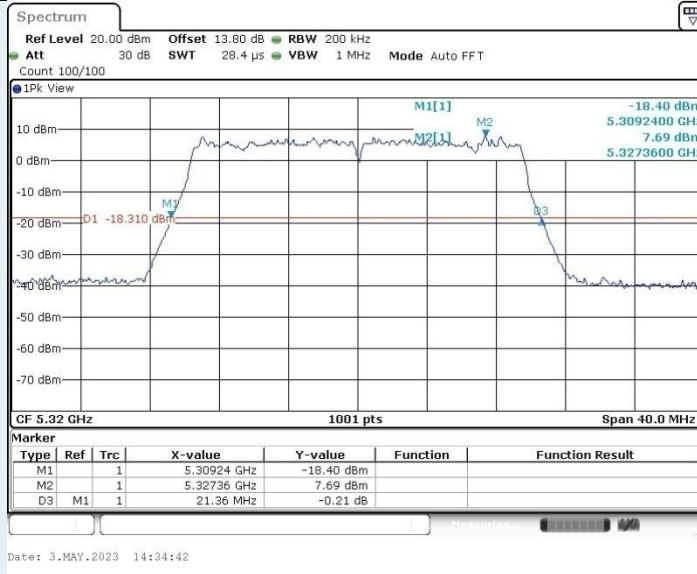

802.11ac VHT80 MIMO_Ant2_5610 MHz

802.11ac VHT80 MIMO_Ant1_5775 MHz

802.11ac VHT80 MIMO_Ant2_5775 MHz

802.11ac VHT160MIMO_Ant1_5250 MHz

802.11ac VHT160MIMO_Ant2_5250 MHz

802.11ac VHT160MIMO_Ant1_5570 MHz

802.11ac VHT160MIMO_Ant2_5570 MHz

802.11ax HE20 MIMO_Ant1_5200 MHz

802.11ax HE20 MIMO_Ant2_5200 MHz

802.11ax HE20 MIMO_Ant1_5240 MHz

802.11ax HE20 MIMO_Ant2_5240 MHz

802.11ax HE20 MIMO_Ant1_5280 MHz

802.11ax HE20 MIMO_Ant2_5280 MHz

802.11ax HE20 MIMO_Ant1_5320 MHz

802.11ax HE20 MIMO_Ant2_5320 MHz

802.11ax HE20 MIMO_Ant1_5500 MHz

802.11ax HE20 MIMO_Ant2_5500 MHz

802.11ax HE20 MIMO_Ant1_5580 MHz

802.11ax HE20 MIMO_Ant2_5580 MHz

802.11ax HE20 MIMO_Ant1_5700 MHz

802.11ax HE20 MIMO_Ant2_5700 MHz