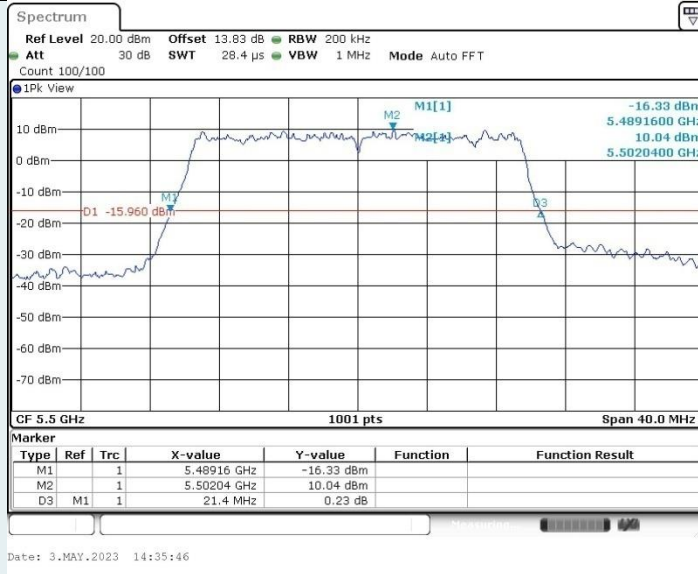

802.11ac VHT80 MIMO_Ant2_5610 MHz

802.11ac VHT80 MIMO_Ant1_5775 MHz

802.11ac VHT80 MIMO_Ant2_5775 MHz

802.11ac VHT160MIMO_Ant1_5250 MHz

802.11ac VHT160MIMO_Ant2_5250 MHz

802.11ac VHT160MIMO_Ant1_5570 MHz

802.11ac VHT160MIMO_Ant2_5570 MHz

802.11ax HE20 MIMO_Ant1_5200 MHz

802.11ax HE20 MIMO_Ant2_5200 MHz

802.11ax HE20 MIMO_Ant1_5240 MHz

802.11ax HE20 MIMO_Ant2_5240 MHz

802.11ax HE20 MIMO_Ant1_5280 MHz

802.11ax HE20 MIMO_Ant2_5280 MHz

802.11ax HE20 MIMO_Ant1_5320 MHz

802.11ax HE20 MIMO_Ant2_5320 MHz

802.11ax HE20 MIMO_Ant1_5500 MHz

802.11ax HE20 MIMO_Ant2_5500 MHz

802.11ax HE20 MIMO_Ant1_5580 MHz

802.11ax HE20 MIMO_Ant2_5580 MHz

802.11ax HE20 MIMO_Ant1_5700 MHz

802.11ax HE20 MIMO_Ant2_5700 MHz