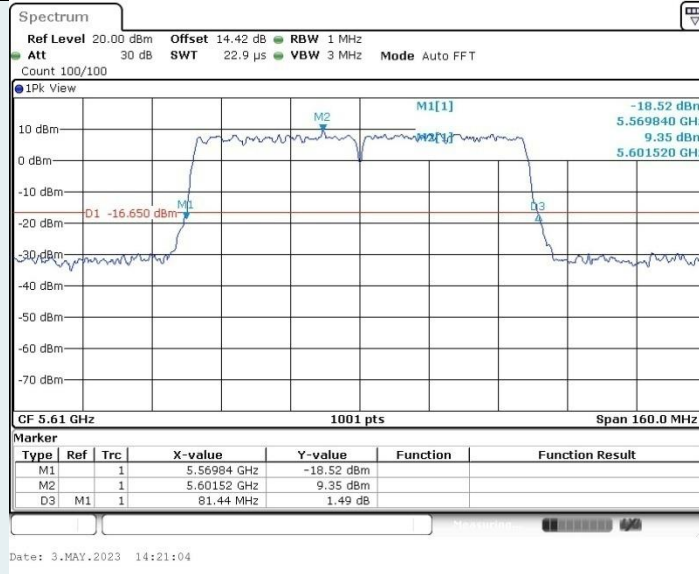

802.11ac VHT80 MIMO_Ant1_5210 MHz

802.11ac VHT80 MIMO_Ant2_5210 MHz

802.11ac VHT80 MIMO_Ant1_5290 MHz

802.11ac VHT80 MIMO_Ant2_5290 MHz

802.11ac VHT80 MIMO_Ant1_5530 MHz

802.11ac VHT80 MIMO_Ant2_5530 MHz

802.11ac VHT80 MIMO_Ant1_5610 MHz