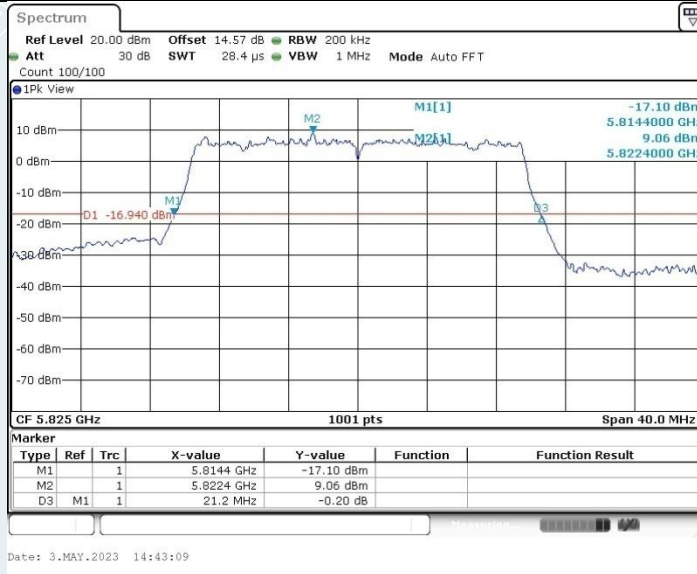

802.11ax HE20 MIMO_Ant1_5745 MHz

802.11ax HE20 MIMO_Ant2_5745 MHz

802.11ax HE20 MIMO_Ant1_5785 MHz

802.11ax HE20 MIMO_Ant2_5785 MHz

802.11ax HE20 MIMO_Ant1_5825 MHz

802.11ax HE20 MIMO_Ant2_5825 MHz

802.11ax HE40 MIMO_Ant1_5190 MHz