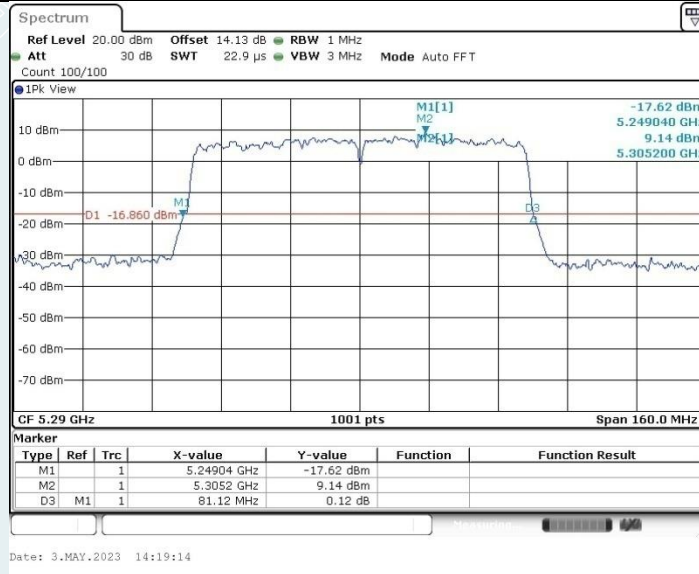

802.11ac VHT80 MIMO_Ant1_5210 MHz

802.11ac VHT80 MIMO_Ant2_5210 MHz

802.11ac VHT80 MIMO_Ant1_5290 MHz

802.11ac VHT80 MIMO_Ant2_5290 MHz

802.11ac VHT80 MIMO_Ant1_5530 MHz

802.11ac VHT80 MIMO_Ant2_5530 MHz

802.11ac VHT80 MIMO_Ant1_5610 MHz

802.11ac VHT80 MIMO_Ant2_5610 MHz

802.11ac VHT80 MIMO_Ant1_5775 MHz

802.11ac VHT80 MIMO_Ant2_5775 MHz

802.11ac VHT160MIMO_Ant1_5250 MHz

802.11ac VHT160MIMO_Ant2_5250 MHz

802.11ac VHT160MIMO_Ant1_5570 MHz

802.11ac VHT160MIMO_Ant2_5570 MHz