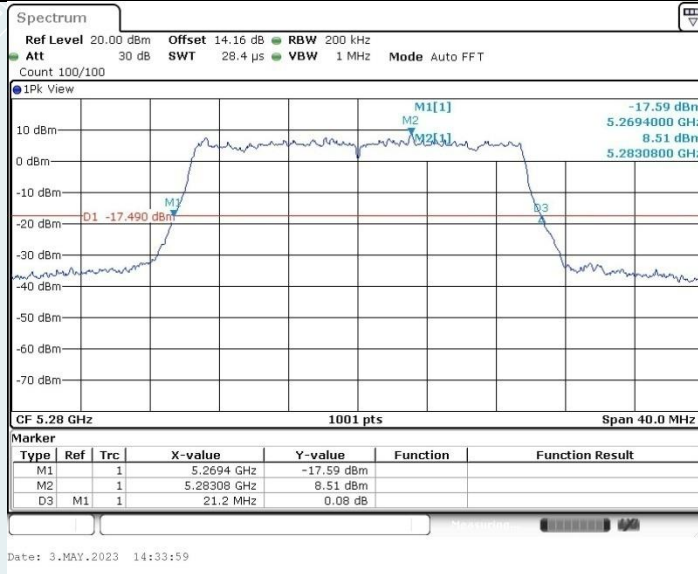

802.11ac VHT80 MIMO_Ant2_5610 MHz

802.11ac VHT80 MIMO_Ant1_5775 MHz

802.11ac VHT80 MIMO_Ant2_5775 MHz

802.11ac VHT160MIMO_Ant1_5250 MHz

802.11ac VHT160MIMO_Ant2_5250 MHz

802.11ac VHT160MIMO_Ant1_5570 MHz

802.11ac VHT160MIMO_Ant2_5570 MHz

802.11ax HE20 MIMO_Ant1_5200 MHz

802.11ax HE20 MIMO_Ant2_5200 MHz

802.11ax HE20 MIMO_Ant1_5240 MHz

802.11ax HE20 MIMO_Ant2_5240 MHz

802.11ax HE20 MIMO_Ant1_5280 MHz

802.11ax HE20 MIMO_Ant2_5280 MHz

802.11ax HE20 MIMO_Ant1_5320 MHz

802.11ax HE20 MIMO_Ant2_5320 MHz

802.11ax HE20 MIMO_Ant1_5500 MHz

802.11ax HE20 MIMO_Ant2_5500 MHz

802.11ax HE20 MIMO_Ant1_5580 MHz

802.11ax HE20 MIMO_Ant2_5580 MHz

802.11ax HE20 MIMO_Ant1_5700 MHz

802.11ax HE20 MIMO_Ant2_5700 MHz