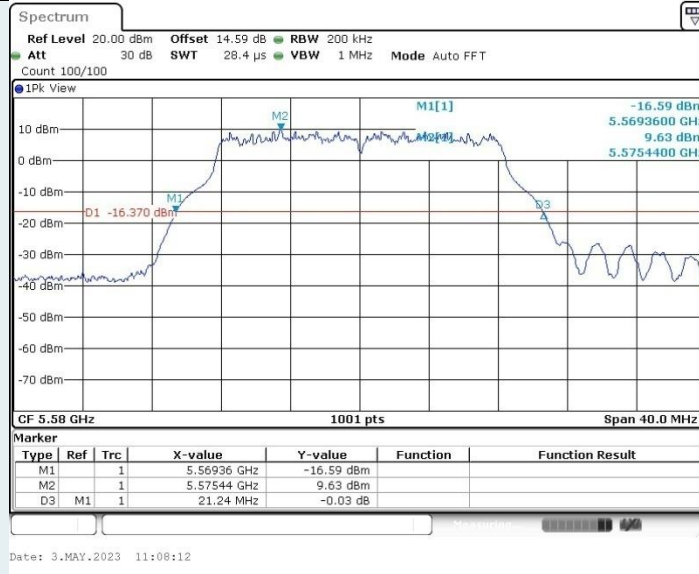

802.11ac VHT80 MIMO_Ant2_5775 MHz

802.11ax HE40 MIMO_Ant1_5755 MHz

802.11ax HE40 MIMO_Ant2_5755 MHz

802.11ax HE80 MIMO_Ant1_5775 MHz

802.11ax HE80 MIMO_Ant2_5775 MHz

26DB BANDWIDTH

802.11a-CDD_Ant1_5320 MHz

802.11a-CDD_Ant2_5320 MHz

802.11a-CDD_Ant1_5500 MHz

802.11a-CDD_Ant2_5500 MHz

802.11a-CDD_Ant1_5580 MHz

802.11a-CDD_Ant2_5580 MHz