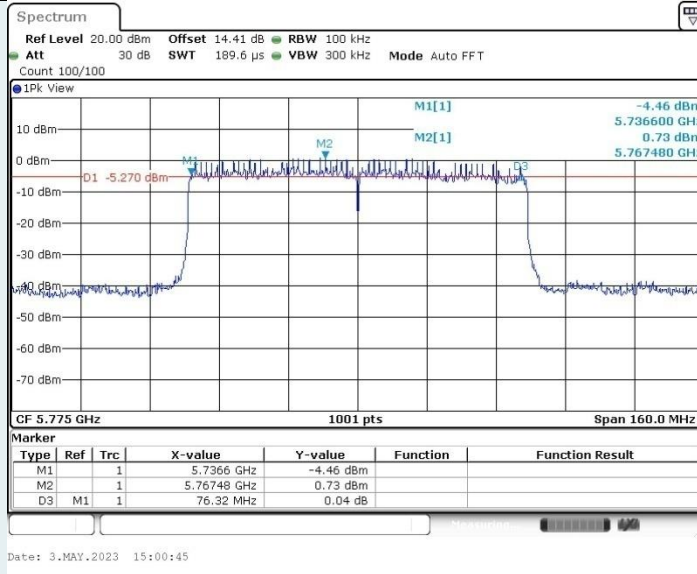

802.11ac VHT80 MIMO_Ant2_5775 MHz

802.11ax HE40 MIMO_Ant1_5755 MHz

802.11ax HE40 MIMO_Ant2_5755 MHz

802.11ax HE80 MIMO_Ant1_5775 MHz

802.11ax HE80 MIMO_Ant2_5775 MHz

26DB BANDWIDTH

802.11a-CDD_Ant1_5320 MHz