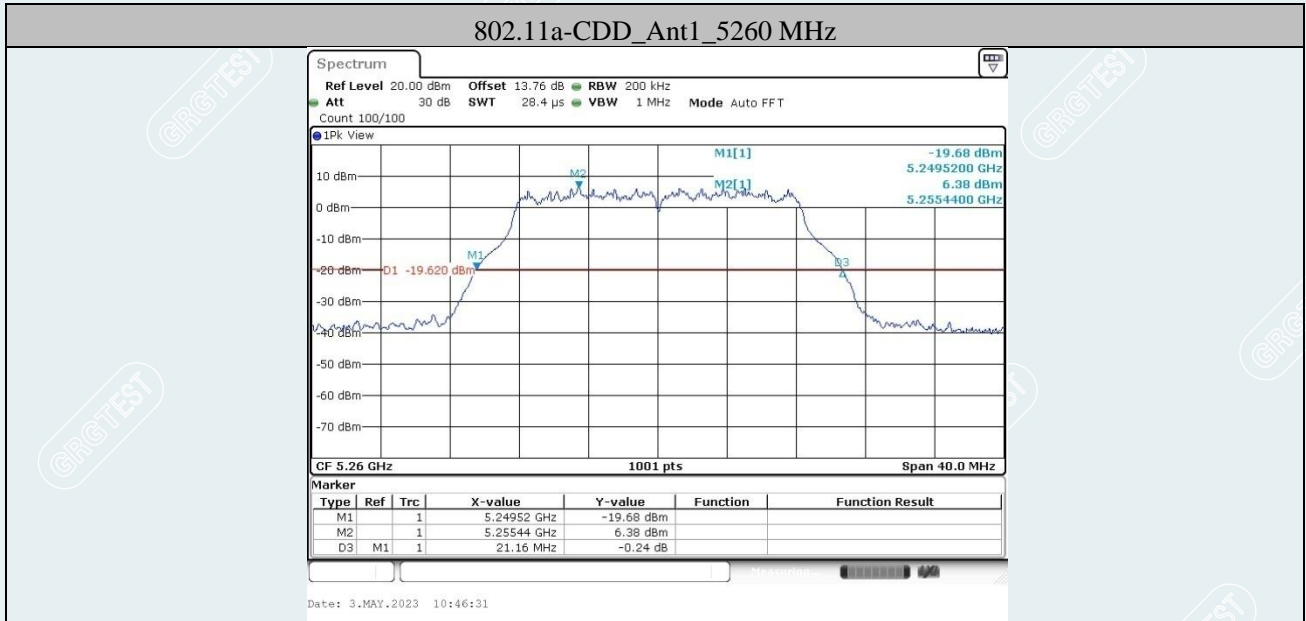

802.11ac VHT20 MIMO_Ant1_5825 MHz

802.11ac VHT20 MIMO_Ant2_5825 MHz

802.11ac VHT40 MIMO_Ant1_5755 MHz

802.11ac VHT40 MIMO_Ant2_5755 MHz

802.11ac VHT40 MIMO_Ant1_5795 MHz

802.11ac VHT40 MIMO_Ant2_5795 MHz

802.11ac VHT80 MIMO_Ant1_5775 MHz

802.11ac VHT80 MIMO_Ant2_5775 MHz

802.11ax HE40 MIMO_Ant1_5755 MHz

802.11ax HE40 MIMO_Ant2_5755 MHz

802.11ax HE80 MIMO_Ant1_5775 MHz

802.11ax HE80 MIMO_Ant2_5775 MHz

26DB BANDWIDTH

802.11a-CDD_Ant1_5320 MHz

802.11a-CDD_Ant2_5320 MHz

802.11a-CDD_Ant1_5500 MHz

802.11a-CDD_Ant2_5500 MHz

802.11a-CDD_Ant1_5580 MHz

802.11a-CDD_Ant2_5580 MHz