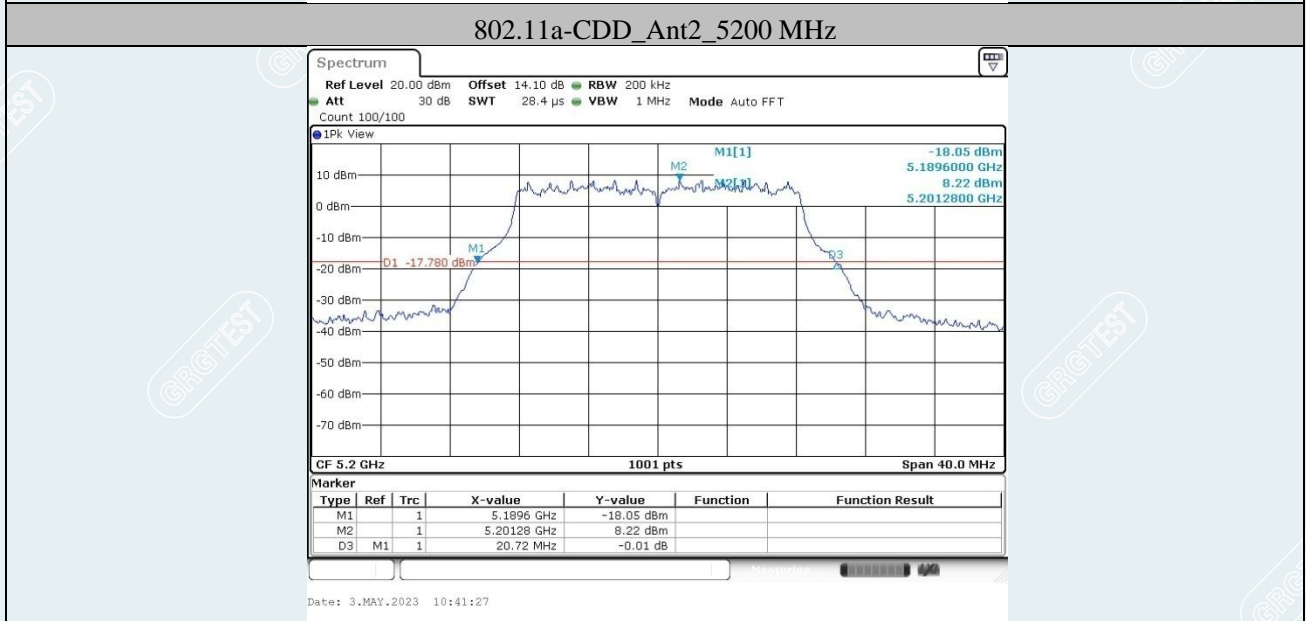

802.11ac VHT80 MIMO_Ant2_5775 MHz

802.11ax HE40 MIMO_Ant1_5755 MHz

802.11ax HE40 MIMO_Ant2_5755 MHz

802.11ax HE80 MIMO_Ant1_5775 MHz

802.11ax HE80 MIMO_Ant2_5775 MHz

26DB BANDWIDTH

802.11a-CDD_Ant1_5320 MHz

802.11a-CDD_Ant2_5320 MHz

802.11a-CDD_Ant1_5500 MHz

802.11a-CDD_Ant2_5500 MHz

802.11a-CDD_Ant1_5580 MHz

802.11a-CDD_Ant2_5580 MHz