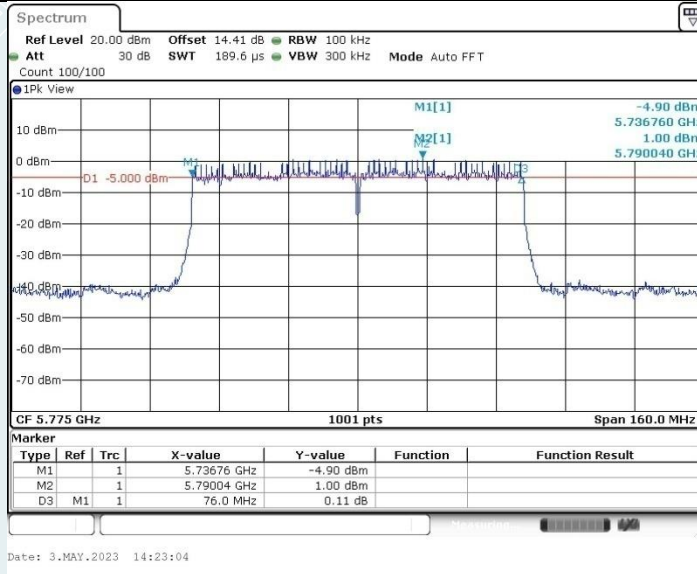

802.11ac VHT80 MIMO_Ant2_5775 MHz