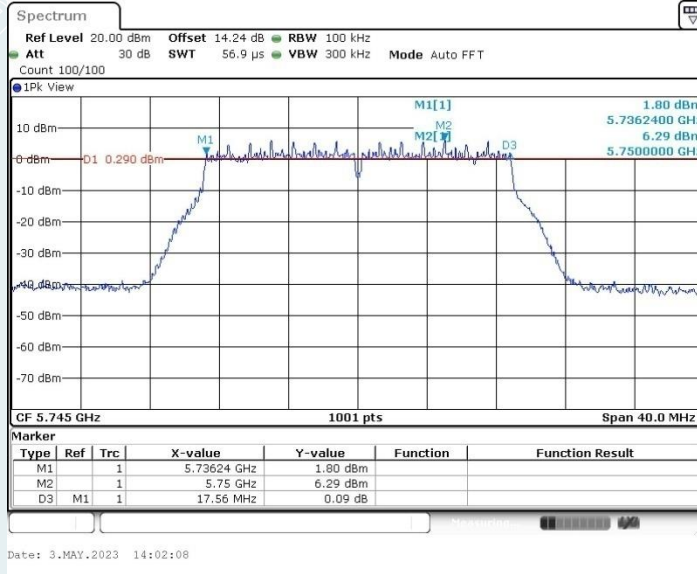

802.11n HT40 MIMO_Ant2_5755 MHz

802.11n HT40 MIMO_Ant1_5795 MHz

802.11n HT40 MIMO_Ant2_5795 MHz

802.11ac VHT20 MIMO_Ant1_5745 MHz

802.11ac VHT20 MIMO_Ant2_5745 MHz

802.11ac VHT20 MIMO_Ant1_5785 MHz

802.11ac VHT20 MIMO_Ant2_5785 MHz

802.11ac VHT20 MIMO_Ant1_5825 MHz

802.11ac VHT20 MIMO_Ant2_5825 MHz

802.11ac VHT40 MIMO_Ant1_5755 MHz

802.11ac VHT40 MIMO_Ant2_5755 MHz

802.11ac VHT40 MIMO_Ant1_5795 MHz

802.11ac VHT40 MIMO_Ant2_5795 MHz

802.11ac VHT80 MIMO_Ant1_5775 MHz