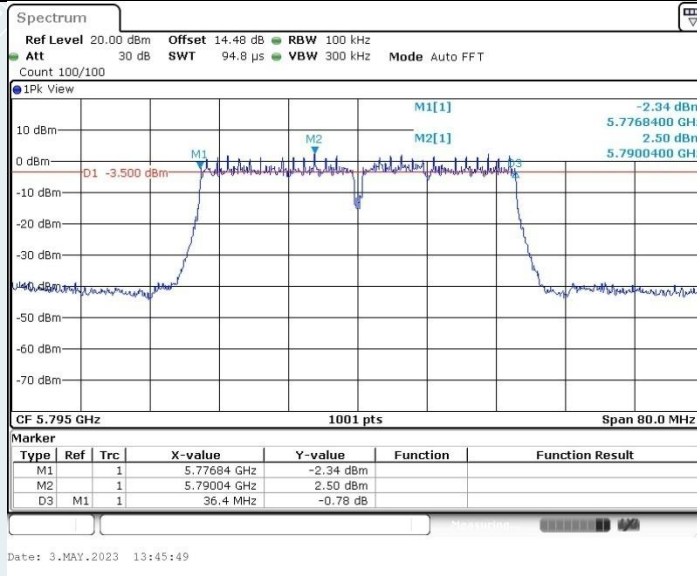

802.11n HT40 MIMO_Ant2_5795 MHz