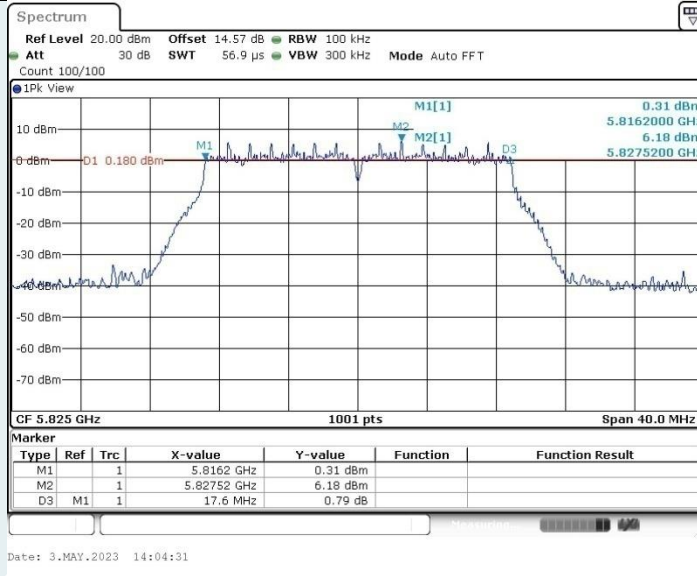

802.11n HT40 MIMO_Ant2_5755 MHz

802.11n HT40 MIMO_Ant1_5795 MHz

802.11n HT40 MIMO_Ant2_5795 MHz

802.11ac VHT20 MIMO_Ant1_5745 MHz

802.11ac VHT20 MIMO_Ant2_5745 MHz

802.11ac VHT20 MIMO_Ant1_5785 MHz

802.11ac VHT20 MIMO_Ant2_5785 MHz

802.11ac VHT20 MIMO_Ant1_5825 MHz

802.11ac VHT20 MIMO_Ant2_5825 MHz

802.11ac VHT40 MIMO_Ant1_5755 MHz

802.11ac VHT40 MIMO_Ant2_5755 MHz

802.11ac VHT40 MIMO_Ant1_5795 MHz

802.11ac VHT40 MIMO_Ant2_5795 MHz

802.11ac VHT80 MIMO_Ant1_5775 MHz