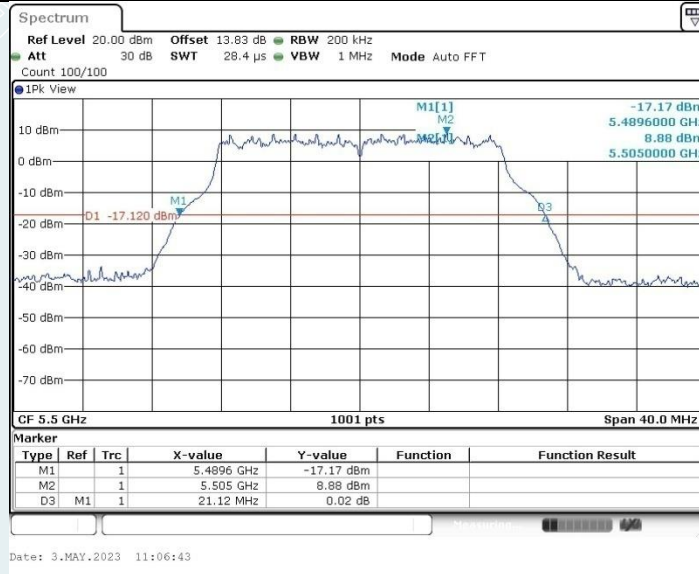

802.11ac VHT20 MIMO_Ant1_5825 MHz

802.11ac VHT20 MIMO_Ant2_5825 MHz

802.11ac VHT40 MIMO_Ant1_5755 MHz

802.11ac VHT40 MIMO_Ant2_5755 MHz

802.11ac VHT40 MIMO_Ant1_5795 MHz

802.11ac VHT40 MIMO_Ant2_5795 MHz

802.11ac VHT80 MIMO_Ant1_5775 MHz

802.11ac VHT80 MIMO_Ant2_5775 MHz

802.11ax HE40 MIMO_Ant1_5755 MHz

802.11ax HE40 MIMO_Ant2_5755 MHz

802.11ax HE80 MIMO_Ant1_5775 MHz

802.11ax HE80 MIMO_Ant2_5775 MHz

26DB BANDWIDTH

802.11a-CDD_Ant1_5320 MHz

802.11a-CDD_Ant2_5320 MHz

802.11a-CDD_Ant1_5500 MHz

802.11a-CDD_Ant2_5500 MHz

802.11a-CDD_Ant1_5580 MHz

802.11a-CDD_Ant2_5580 MHz