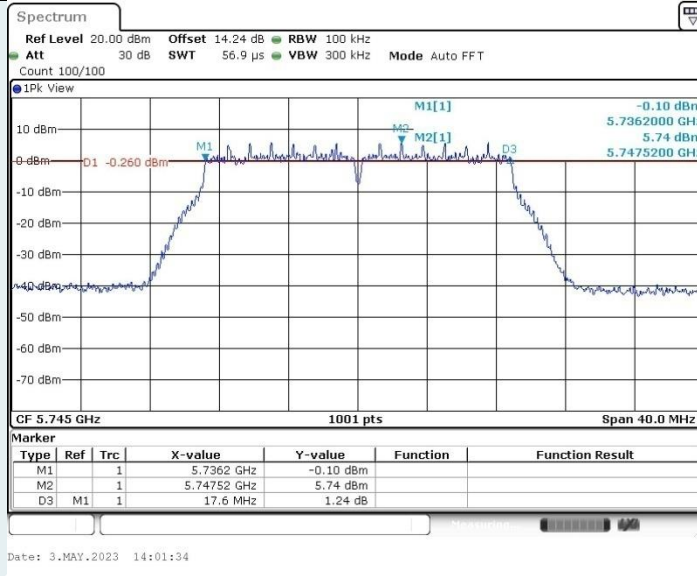

802.11n HT40 MIMO_Ant2_5755 MHz

802.11n HT40 MIMO_Ant1_5795 MHz

802.11n HT40 MIMO_Ant2_5795 MHz

802.11ac VHT20 MIMO_Ant1_5745 MHz

802.11ac VHT20 MIMO_Ant2_5745 MHz

802.11ac VHT20 MIMO_Ant1_5785 MHz

802.11ac VHT20 MIMO_Ant2_5785 MHz