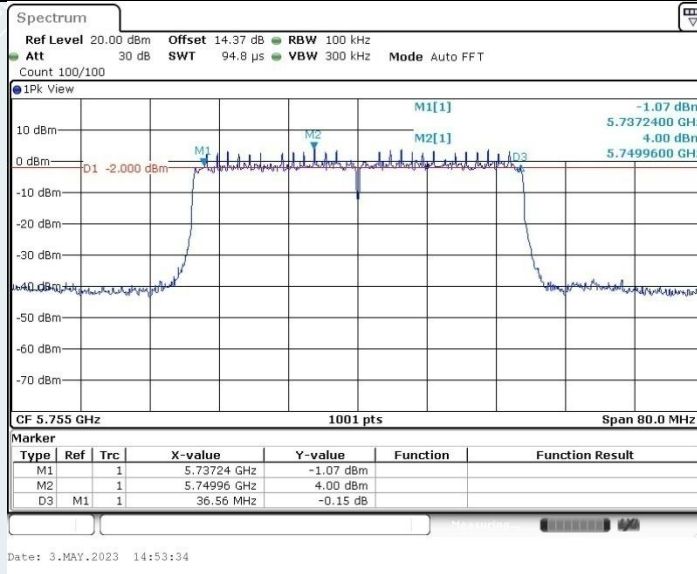

802.11ac VHT80 MIMO_Ant2_5775 MHz

802.11ax HE40 MIMO_Ant1_5755 MHz

802.11ax HE40 MIMO_Ant2_5755 MHz

802.11ax HE80 MIMO_Ant1_5775 MHz

802.11ax HE80 MIMO_Ant2_5775 MHz

26DB BANDWIDTH

802.11a-CDD_Ant1_5320 MHz