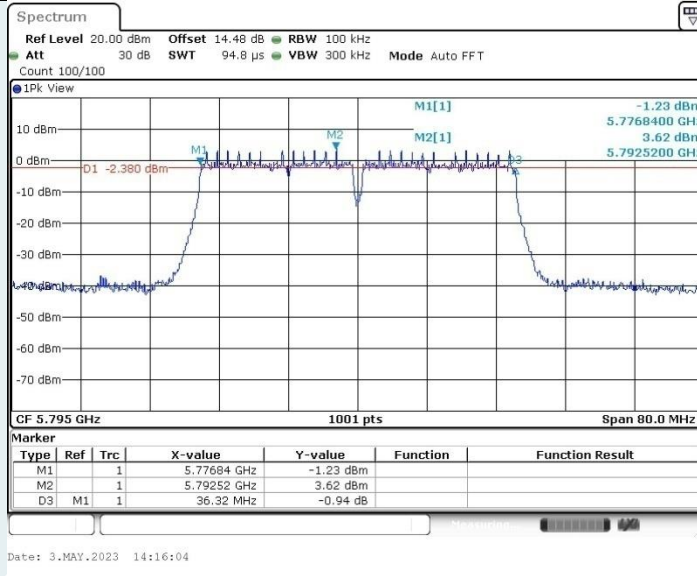

802.11ac VHT20 MIMO_Ant1_5825 MHz

802.11ac VHT20 MIMO_Ant2_5825 MHz

802.11ac VHT40 MIMO_Ant1_5755 MHz

802.11ac VHT40 MIMO_Ant2_5755 MHz

802.11ac VHT40 MIMO_Ant1_5795 MHz

802.11ac VHT40 MIMO_Ant2_5795 MHz

802.11ac VHT80 MIMO_Ant1_5775 MHz