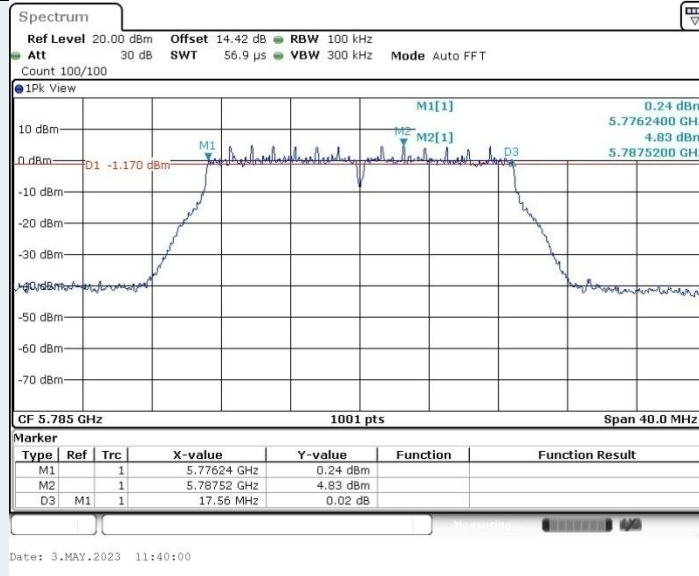

----- The following blanks -----

6dB BANDWIDTH

802.11n HT20 MIMO_Ant1_5785 MHz

802.11n HT20 MIMO_Ant2_5785 MHz

802.11n HT20 MIMO_Ant1_5825 MHz

802.11n HT20 MIMO_Ant2_5825 MHz

802.11n HT40 MIMO_Ant1_5755 MHz