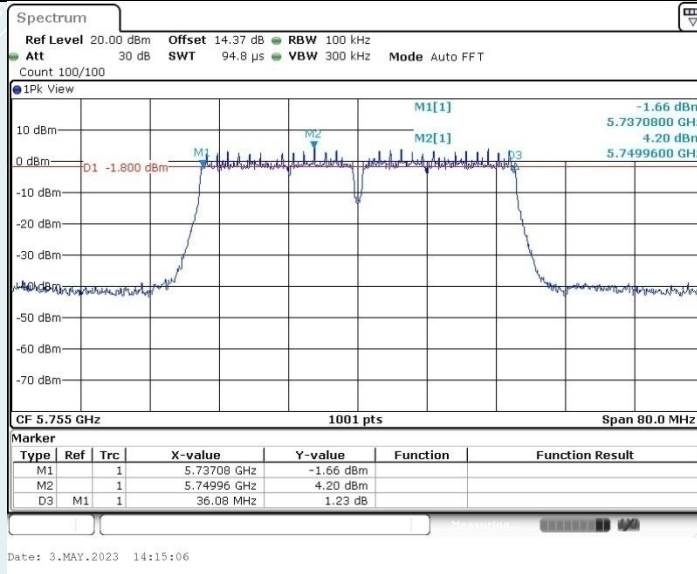

802.11ac VHT20 MIMO_Ant1_5825 MHz

802.11ac VHT20 MIMO_Ant2_5825 MHz

802.11ac VHT40 MIMO_Ant1_5755 MHz

802.11ac VHT40 MIMO_Ant2_5755 MHz

802.11ac VHT40 MIMO_Ant1_5795 MHz

802.11ac VHT40 MIMO_Ant2_5795 MHz

802.11ac VHT80 MIMO_Ant1_5775 MHz