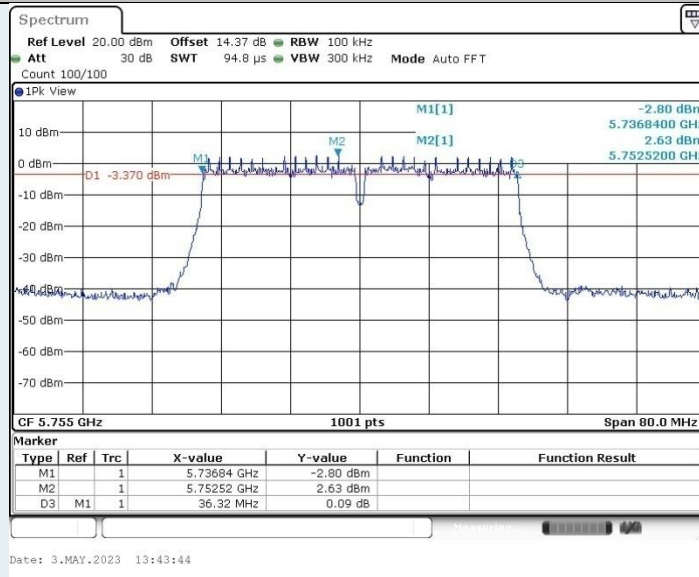

----- The following blanks -----

6dB BANDWIDTH

802.11n HT20 MIMO_Ant1_5785 MHz

802.11n HT20 MIMO_Ant2_5785 MHz

802.11n HT20 MIMO_Ant1_5825 MHz

802.11n HT20 MIMO_Ant2_5825 MHz

802.11n HT40 MIMO_Ant1_5755 MHz