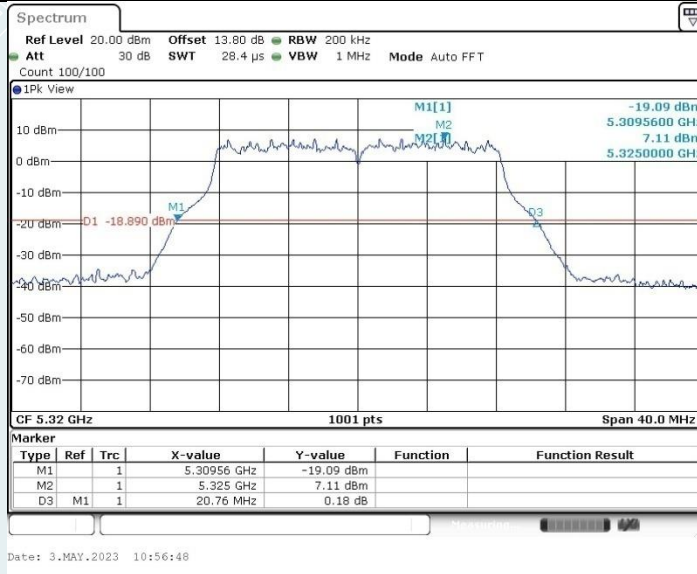

802.11ac VHT20 MIMO_Ant1_5825 MHz

802.11ac VHT20 MIMO_Ant2_5825 MHz

802.11ac VHT40 MIMO_Ant1_5755 MHz

802.11ac VHT40 MIMO_Ant2_5755 MHz

802.11ac VHT40 MIMO_Ant1_5795 MHz

802.11ac VHT40 MIMO_Ant2_5795 MHz

802.11ac VHT80 MIMO_Ant1_5775 MHz

802.11ac VHT80 MIMO_Ant2_5775 MHz

802.11ax HE40 MIMO_Ant1_5755 MHz

802.11ax HE40 MIMO_Ant2_5755 MHz

802.11ax HE80 MIMO_Ant1_5775 MHz

802.11ax HE80 MIMO_Ant2_5775 MHz

26DB BANDWIDTH

802.11a-CDD_Ant1_5320 MHz

802.11a-CDD_Ant2_5320 MHz

802.11a-CDD_Ant1_5500 MHz

802.11a-CDD_Ant2_5500 MHz

802.11a-CDD_Ant1_5580 MHz

802.11a-CDD_Ant2_5580 MHz