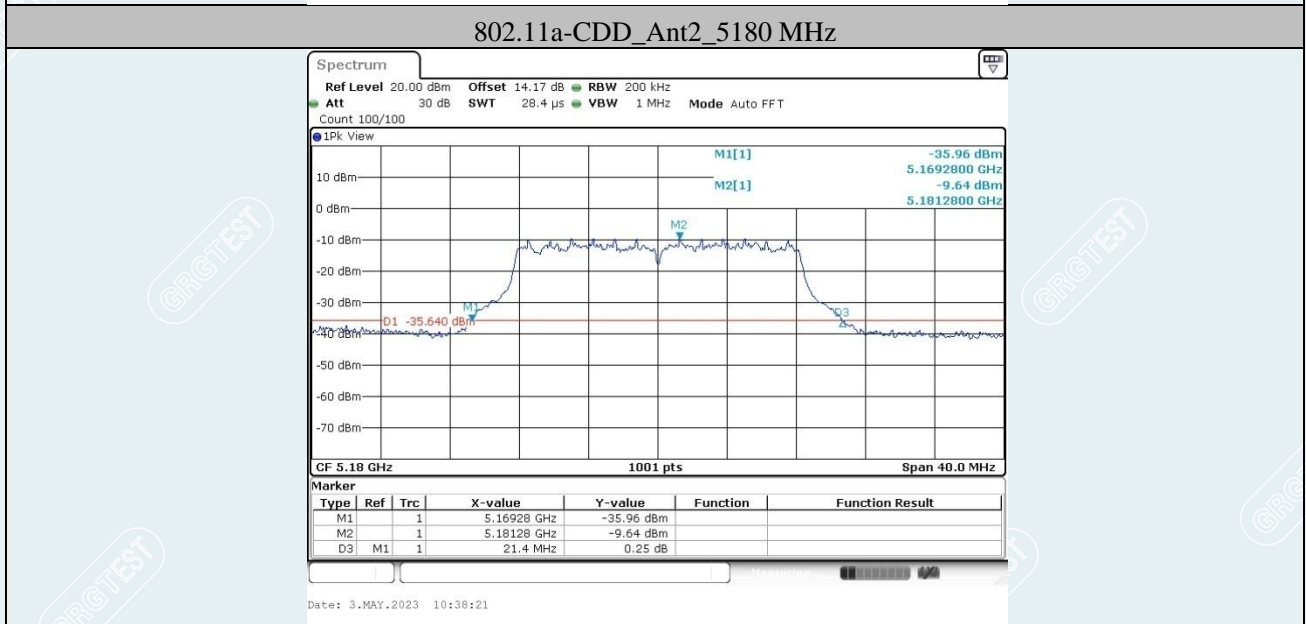

802.11ac VHT80 MIMO_Ant2_5775 MHz

802.11ax HE40 MIMO_Ant1_5755 MHz

802.11ax HE40 MIMO_Ant2_5755 MHz

802.11ax HE80 MIMO_Ant1_5775 MHz

802.11ax HE80 MIMO_Ant2_5775 MHz

26DB BANDWIDTH

802.11a-CDD_Ant1_5320 MHz

802.11a-CDD_Ant2_5320 MHz

802.11a-CDD_Ant1_5500 MHz

802.11a-CDD_Ant2_5500 MHz

802.11a-CDD_Ant1_5580 MHz

802.11a-CDD_Ant2_5580 MHz