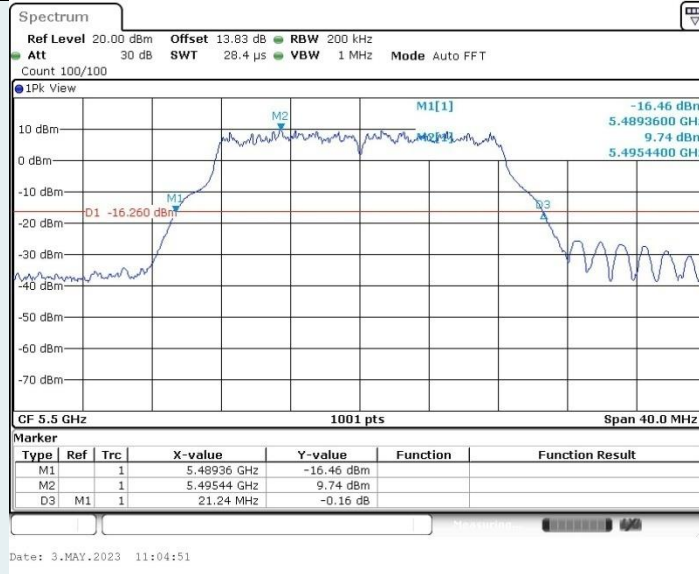

802.11ac VHT20 MIMO_Ant1_5825 MHz

802.11ac VHT20 MIMO_Ant2_5825 MHz

802.11ac VHT40 MIMO_Ant1_5755 MHz

802.11ac VHT40 MIMO_Ant2_5755 MHz

802.11ac VHT40 MIMO_Ant1_5795 MHz

802.11ac VHT40 MIMO_Ant2_5795 MHz

802.11ac VHT80 MIMO_Ant1_5775 MHz

802.11ac VHT80 MIMO_Ant2_5775 MHz

802.11ax HE40 MIMO_Ant1_5755 MHz

802.11ax HE40 MIMO_Ant2_5755 MHz

802.11ax HE80 MIMO_Ant1_5775 MHz

802.11ax HE80 MIMO_Ant2_5775 MHz

26DB BANDWIDTH

802.11a-CDD_Ant1_5320 MHz

802.11a-CDD_Ant2_5320 MHz

802.11a-CDD_Ant1_5500 MHz

802.11a-CDD_Ant2_5500 MHz

802.11a-CDD_Ant1_5580 MHz

802.11a-CDD_Ant2_5580 MHz