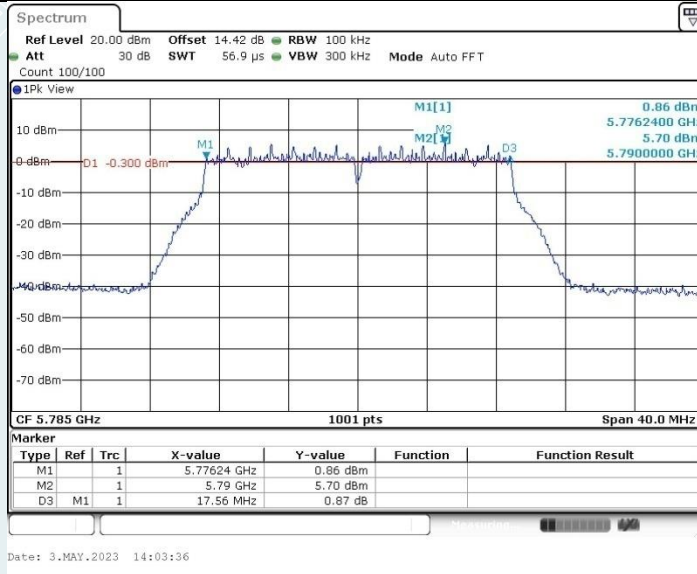

802.11n HT40 MIMO_Ant2_5755 MHz

802.11n HT40 MIMO_Ant1_5795 MHz

802.11n HT40 MIMO_Ant2_5795 MHz

802.11ac VHT20 MIMO_Ant1_5745 MHz

802.11ac VHT20 MIMO_Ant2_5745 MHz

802.11ac VHT20 MIMO_Ant1_5785 MHz

802.11ac VHT20 MIMO_Ant2_5785 MHz

802.11ac VHT20 MIMO_Ant1_5825 MHz

802.11ac VHT20 MIMO_Ant2_5825 MHz

802.11ac VHT40 MIMO_Ant1_5755 MHz

802.11ac VHT40 MIMO_Ant2_5755 MHz

802.11ac VHT40 MIMO_Ant1_5795 MHz

802.11ac VHT40 MIMO_Ant2_5795 MHz

802.11ac VHT80 MIMO_Ant1_5775 MHz