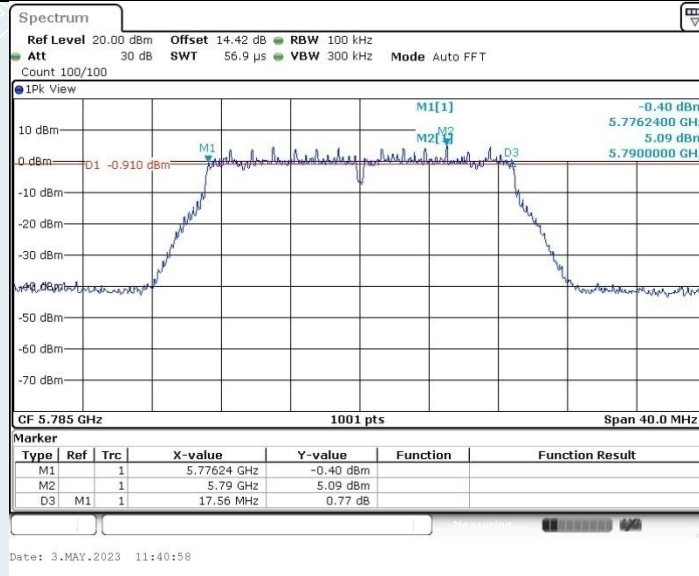

----- The following blanks -----

6dB BANDWIDTH

802.11n HT20 MIMO_Ant1_5785 MHz

802.11n HT20 MIMO_Ant2_5785 MHz

802.11n HT20 MIMO_Ant1_5825 MHz

802.11n HT20 MIMO_Ant2_5825 MHz

802.11n HT40 MIMO_Ant1_5755 MHz