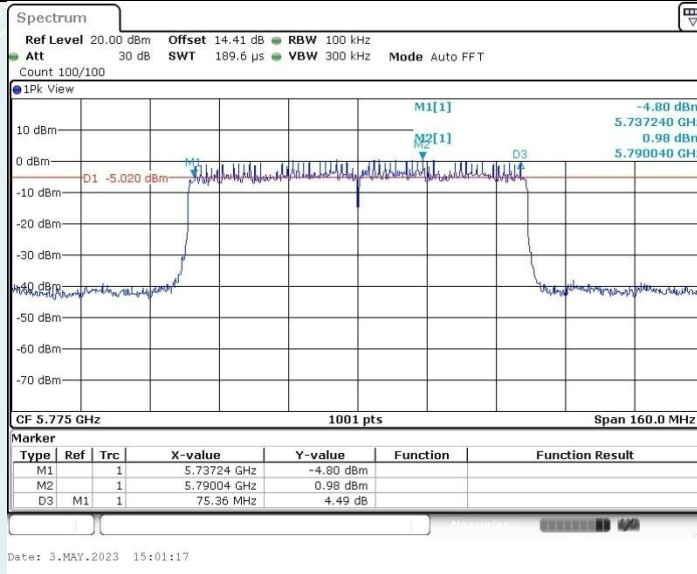

802.11ac VHT80 MIMO_Ant2_5775 MHz

802.11ax HE40 MIMO_Ant1_5755 MHz

802.11ax HE40 MIMO_Ant2_5755 MHz

802.11ax HE80 MIMO_Ant1_5775 MHz

802.11ax HE80 MIMO_Ant2_5775 MHz

26DB BANDWIDTH

802.11a-CDD_Ant1_5320 MHz