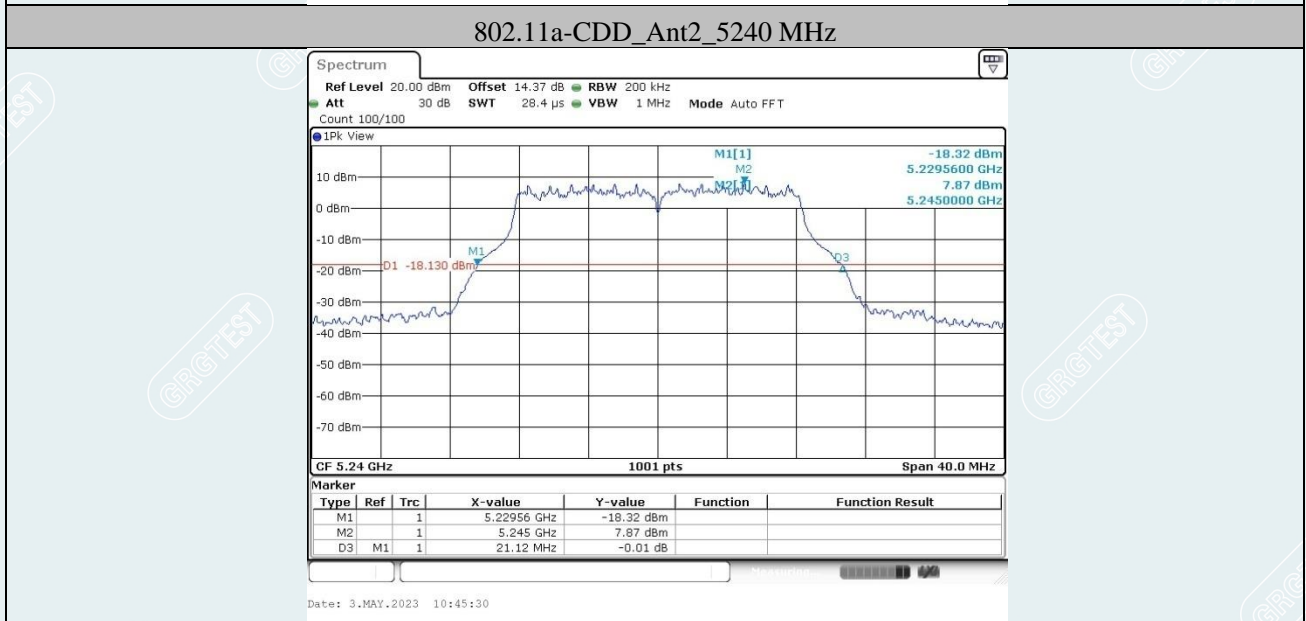

802.11ac VHT20 MIMO_Ant1_5825 MHz

802.11ac VHT20 MIMO_Ant2_5825 MHz

802.11ac VHT40 MIMO_Ant1_5755 MHz

802.11ac VHT40 MIMO_Ant2_5755 MHz

802.11ac VHT40 MIMO_Ant1_5795 MHz

802.11ac VHT40 MIMO_Ant2_5795 MHz

802.11ac VHT80 MIMO_Ant1_5775 MHz

802.11ac VHT80 MIMO_Ant2_5775 MHz

802.11ax HE40 MIMO_Ant1_5755 MHz

802.11ax HE40 MIMO_Ant2_5755 MHz

802.11ax HE80 MIMO_Ant1_5775 MHz

802.11ax HE80 MIMO_Ant2_5775 MHz

26DB BANDWIDTH

802.11a-CDD_Ant1_5320 MHz

802.11a-CDD_Ant2_5320 MHz

802.11a-CDD_Ant1_5500 MHz

802.11a-CDD_Ant2_5500 MHz

802.11a-CDD_Ant1_5580 MHz

802.11a-CDD_Ant2_5580 MHz