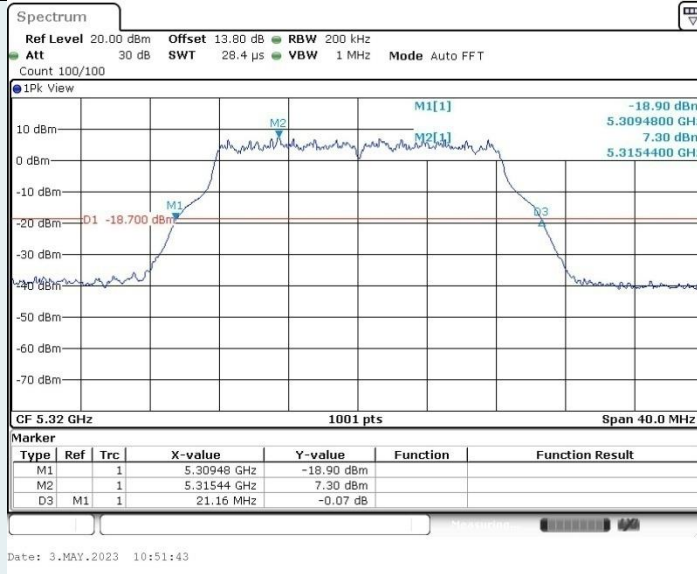

802.11ac VHT20 MIMO_Ant1_5825 MHz

802.11ac VHT20 MIMO_Ant2_5825 MHz

802.11ac VHT40 MIMO_Ant1_5755 MHz

802.11ac VHT40 MIMO_Ant2_5755 MHz

802.11ac VHT40 MIMO_Ant1_5795 MHz

802.11ac VHT40 MIMO_Ant2_5795 MHz

802.11ac VHT80 MIMO_Ant1_5775 MHz

802.11ac VHT80 MIMO_Ant2_5775 MHz

802.11ax HE40 MIMO_Ant1_5755 MHz

802.11ax HE40 MIMO_Ant2_5755 MHz

802.11ax HE80 MIMO_Ant1_5775 MHz

802.11ax HE80 MIMO_Ant2_5775 MHz

26DB BANDWIDTH

802.11a-CDD_Ant1_5320 MHz

802.11a-CDD_Ant2_5320 MHz

802.11a-CDD_Ant1_5500 MHz

802.11a-CDD_Ant2_5500 MHz

802.11a-CDD_Ant1_5580 MHz

802.11a-CDD_Ant2_5580 MHz