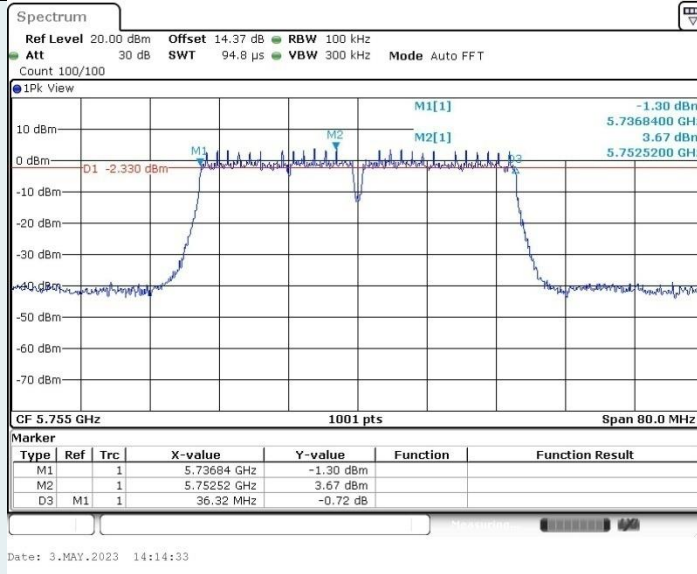

802.11ac VHT40 MIMO_Ant1_5755 MHz