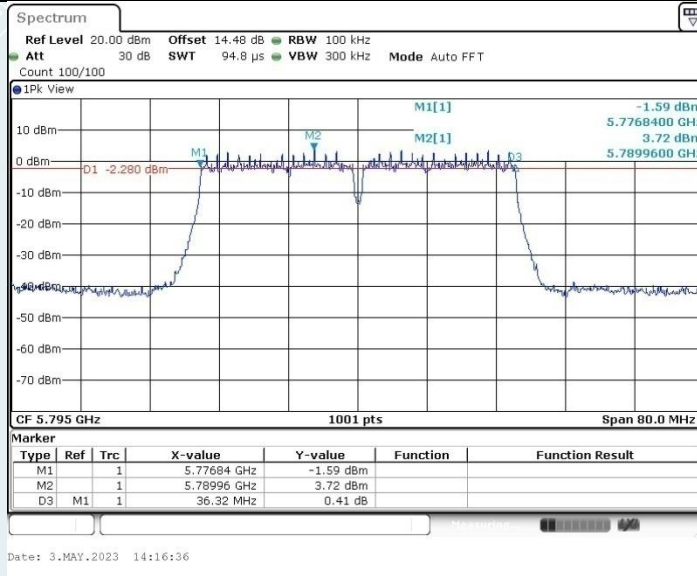

802.11ac VHT20 MIMO_Ant1_5825 MHz

802.11ac VHT20 MIMO_Ant2_5825 MHz

802.11ac VHT40 MIMO_Ant1_5755 MHz

802.11ac VHT40 MIMO_Ant2_5755 MHz

802.11ac VHT40 MIMO_Ant1_5795 MHz

802.11ac VHT40 MIMO_Ant2_5795 MHz

802.11ac VHT80 MIMO_Ant1_5775 MHz