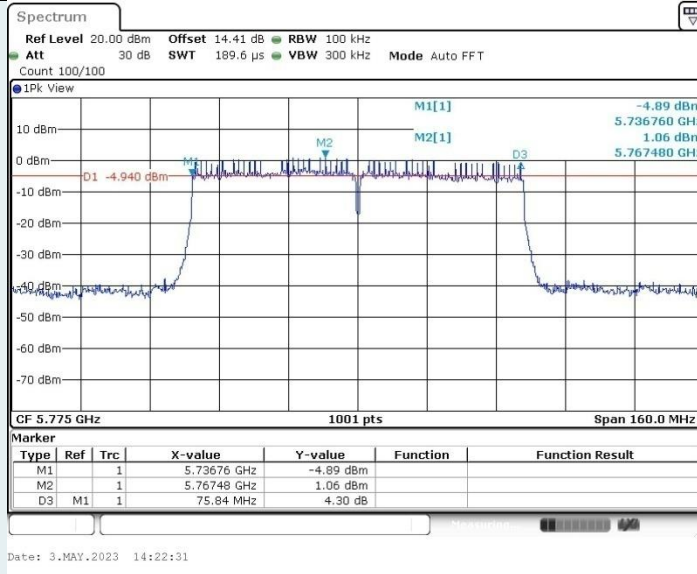

802.11ac VHT20 MIMO_Ant1_5825 MHz

802.11ac VHT20 MIMO_Ant2_5825 MHz

802.11ac VHT40 MIMO_Ant1_5755 MHz

802.11ac VHT40 MIMO_Ant2_5755 MHz

802.11ac VHT40 MIMO_Ant1_5795 MHz

802.11ac VHT40 MIMO_Ant2_5795 MHz

802.11ac VHT80 MIMO_Ant1_5775 MHz