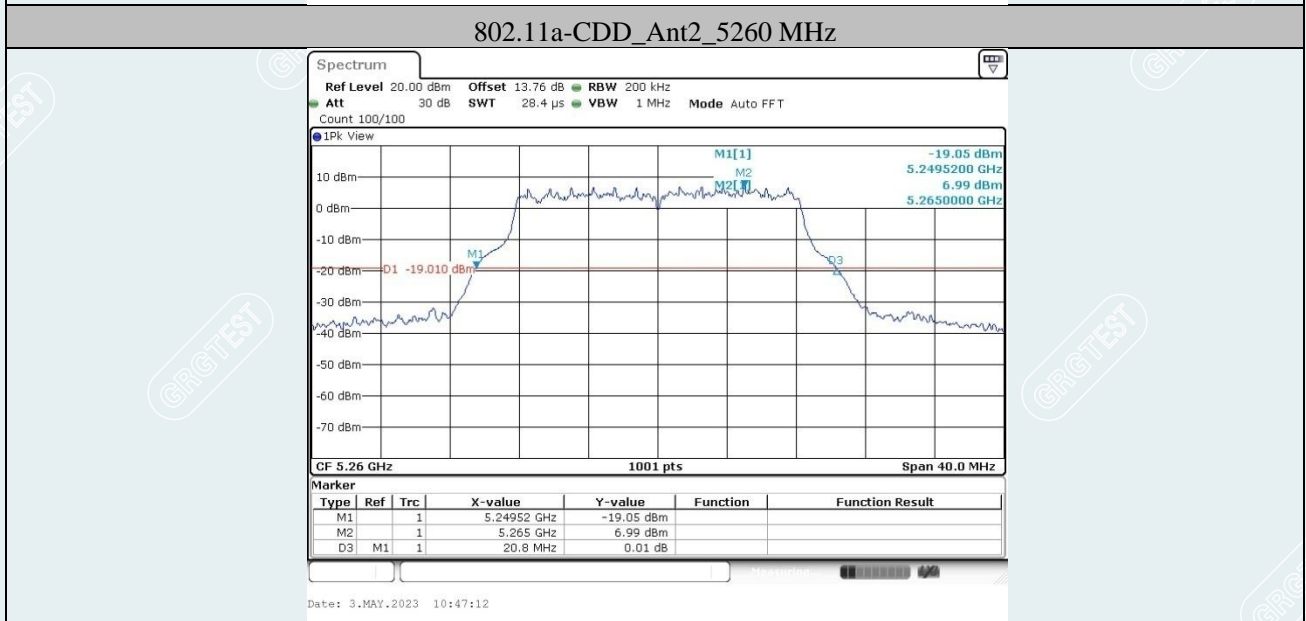

802.11ac VHT20 MIMO_Ant1_5825 MHz

802.11ac VHT20 MIMO_Ant2_5825 MHz

802.11ac VHT40 MIMO_Ant1_5755 MHz

802.11ac VHT40 MIMO_Ant2_5755 MHz

802.11ac VHT40 MIMO_Ant1_5795 MHz

802.11ac VHT40 MIMO_Ant2_5795 MHz

802.11ac VHT80 MIMO_Ant1_5775 MHz

802.11ac VHT80 MIMO_Ant2_5775 MHz

802.11ax HE40 MIMO_Ant1_5755 MHz

802.11ax HE40 MIMO_Ant2_5755 MHz

802.11ax HE80 MIMO_Ant1_5775 MHz

802.11ax HE80 MIMO_Ant2_5775 MHz

26DB BANDWIDTH

802.11a-CDD_Ant1_5320 MHz

802.11a-CDD_Ant2_5320 MHz

802.11a-CDD_Ant1_5500 MHz

802.11a-CDD_Ant2_5500 MHz

802.11a-CDD_Ant1_5580 MHz

802.11a-CDD_Ant2_5580 MHz