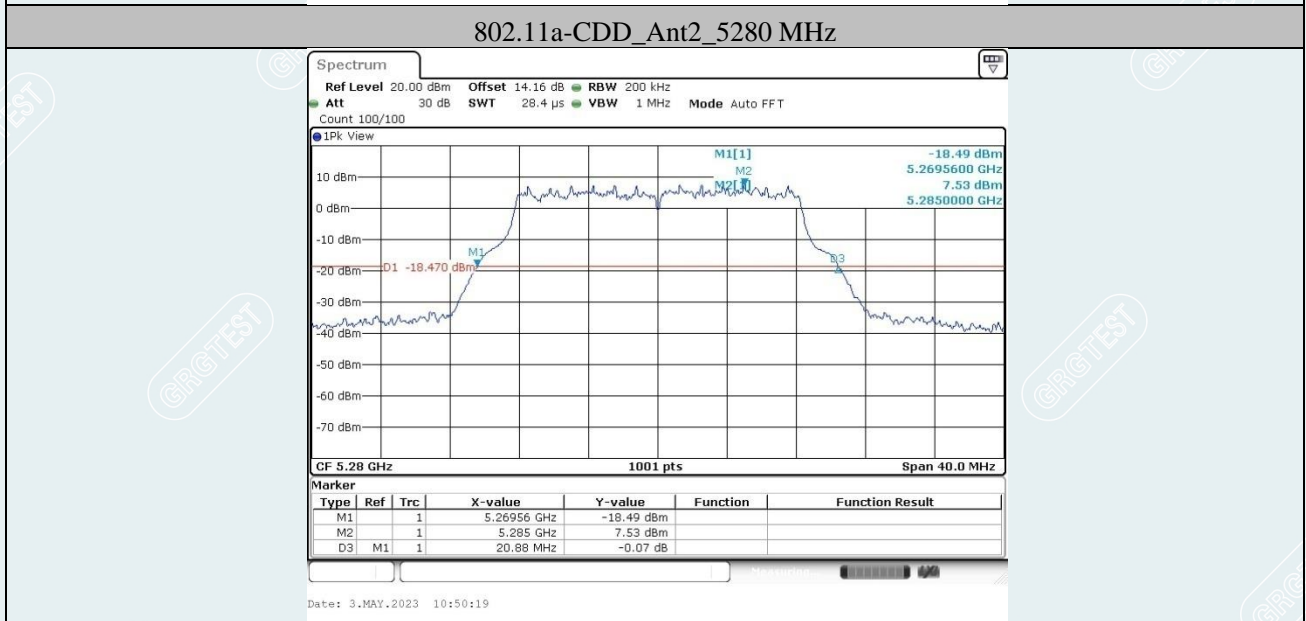

802.11ac VHT20 MIMO_Ant1_5825 MHz

802.11ac VHT20 MIMO_Ant2_5825 MHz

802.11ac VHT40 MIMO_Ant1_5755 MHz

802.11ac VHT40 MIMO_Ant2_5755 MHz

802.11ac VHT40 MIMO_Ant1_5795 MHz

802.11ac VHT40 MIMO_Ant2_5795 MHz

802.11ac VHT80 MIMO_Ant1_5775 MHz

802.11ac VHT80 MIMO_Ant2_5775 MHz

802.11ax HE40 MIMO_Ant1_5755 MHz

802.11ax HE40 MIMO_Ant2_5755 MHz

802.11ax HE80 MIMO_Ant1_5775 MHz

802.11ax HE80 MIMO_Ant2_5775 MHz

26DB BANDWIDTH

802.11a-CDD_Ant1_5320 MHz

802.11a-CDD_Ant2_5320 MHz

802.11a-CDD_Ant1_5500 MHz

802.11a-CDD_Ant2_5500 MHz

802.11a-CDD_Ant1_5580 MHz

802.11a-CDD_Ant2_5580 MHz