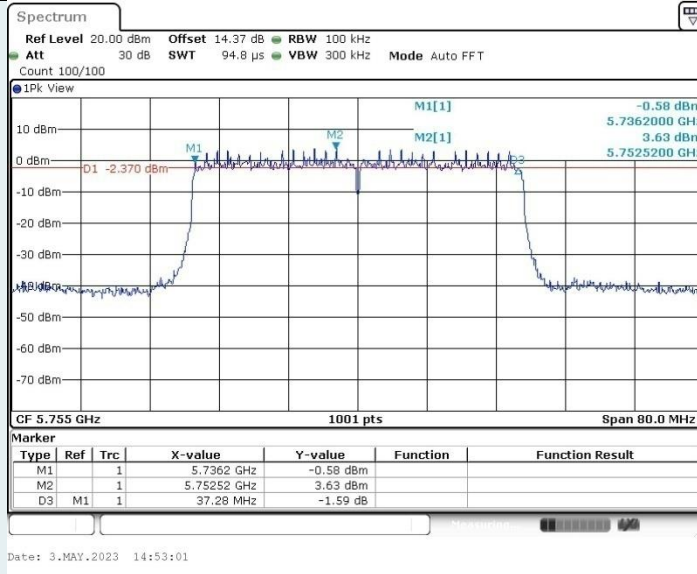

802.11ac VHT80 MIMO_Ant2_5775 MHz

802.11ax HE40 MIMO_Ant1_5755 MHz

802.11ax HE40 MIMO_Ant2_5755 MHz

802.11ax HE80 MIMO_Ant1_5775 MHz

802.11ax HE80 MIMO_Ant2_5775 MHz

26DB BANDWIDTH

802.11a-CDD_Ant1_5320 MHz

802.11a-CDD_Ant2_5320 MHz

802.11a-CDD_Ant1_5500 MHz

802.11a-CDD_Ant2_5500 MHz

802.11a-CDD_Ant1_5580 MHz

802.11a-CDD_Ant2_5580 MHz