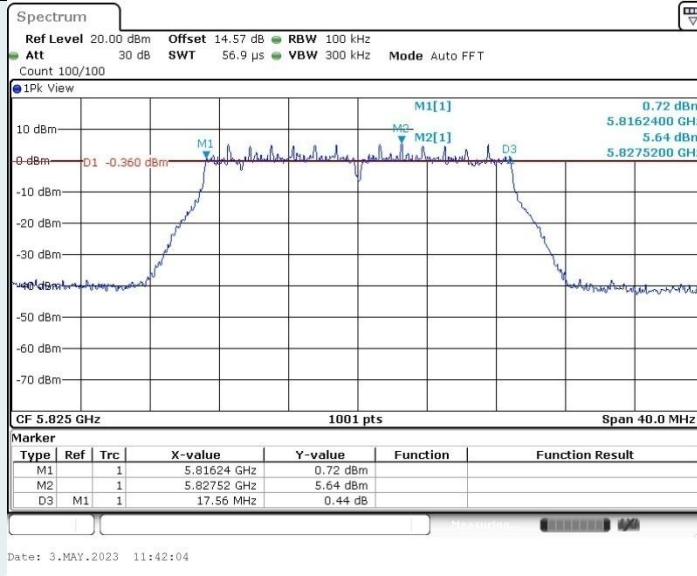

----- The following blanks -----

6dB BANDWIDTH

802.11n HT20 MIMO_Ant1_5785 MHz

802.11n HT20 MIMO_Ant2_5785 MHz

802.11n HT20 MIMO_Ant1_5825 MHz

802.11n HT20 MIMO_Ant2_5825 MHz

802.11n HT40 MIMO_Ant1_5755 MHz