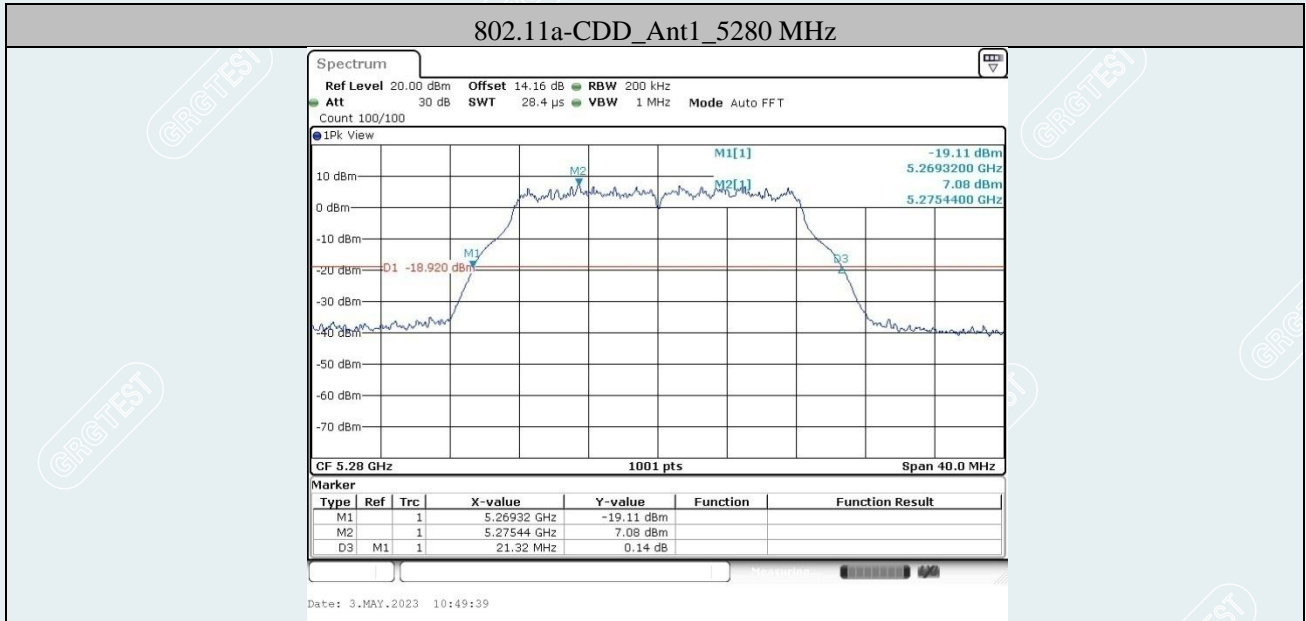

802.11ac VHT80 MIMO_Ant2_5775 MHz

802.11ax HE40 MIMO_Ant1_5755 MHz

802.11ax HE40 MIMO_Ant2_5755 MHz

802.11ax HE80 MIMO_Ant1_5775 MHz

802.11ax HE80 MIMO_Ant2_5775 MHz

26DB BANDWIDTH

802.11a-CDD_Ant1_5320 MHz

802.11a-CDD_Ant2_5320 MHz

802.11a-CDD_Ant1_5500 MHz

802.11a-CDD_Ant2_5500 MHz

802.11a-CDD_Ant1_5580 MHz

802.11a-CDD_Ant2_5580 MHz