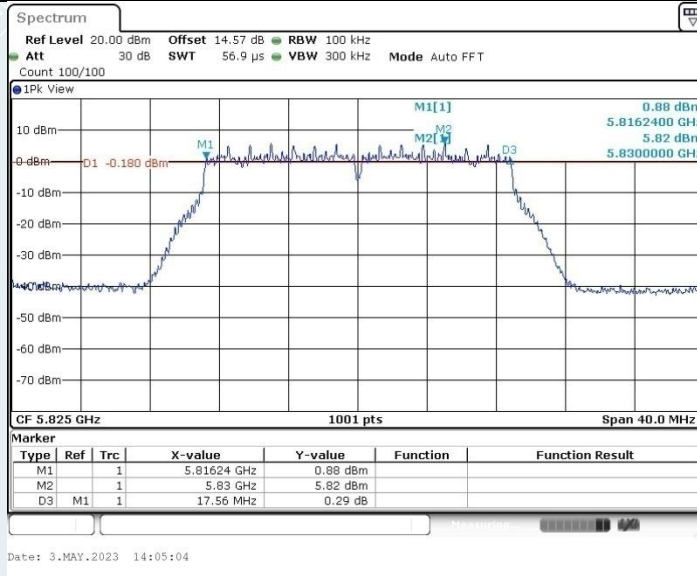

802.11n HT40 MIMO_Ant2_5755 MHz

802.11n HT40 MIMO_Ant1_5795 MHz

802.11n HT40 MIMO_Ant2_5795 MHz

802.11ac VHT20 MIMO_Ant1_5745 MHz

802.11ac VHT20 MIMO_Ant2_5745 MHz

802.11ac VHT20 MIMO_Ant1_5785 MHz

802.11ac VHT20 MIMO_Ant2_5785 MHz

802.11ac VHT20 MIMO_Ant1_5825 MHz

802.11ac VHT20 MIMO_Ant2_5825 MHz

802.11ac VHT40 MIMO_Ant1_5755 MHz

802.11ac VHT40 MIMO_Ant2_5755 MHz

802.11ac VHT40 MIMO_Ant1_5795 MHz

802.11ac VHT40 MIMO_Ant2_5795 MHz

802.11ac VHT80 MIMO_Ant1_5775 MHz