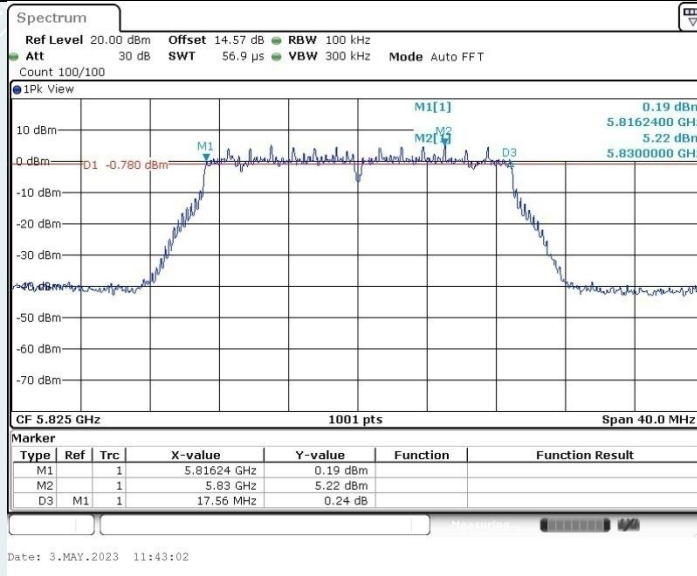

----- The following blanks -----

6dB BANDWIDTH

802.11n HT20 MIMO_Ant1_5785 MHz

802.11n HT20 MIMO_Ant2_5785 MHz

802.11n HT20 MIMO_Ant1_5825 MHz

802.11n HT20 MIMO_Ant2_5825 MHz

802.11n HT40 MIMO_Ant1_5755 MHz