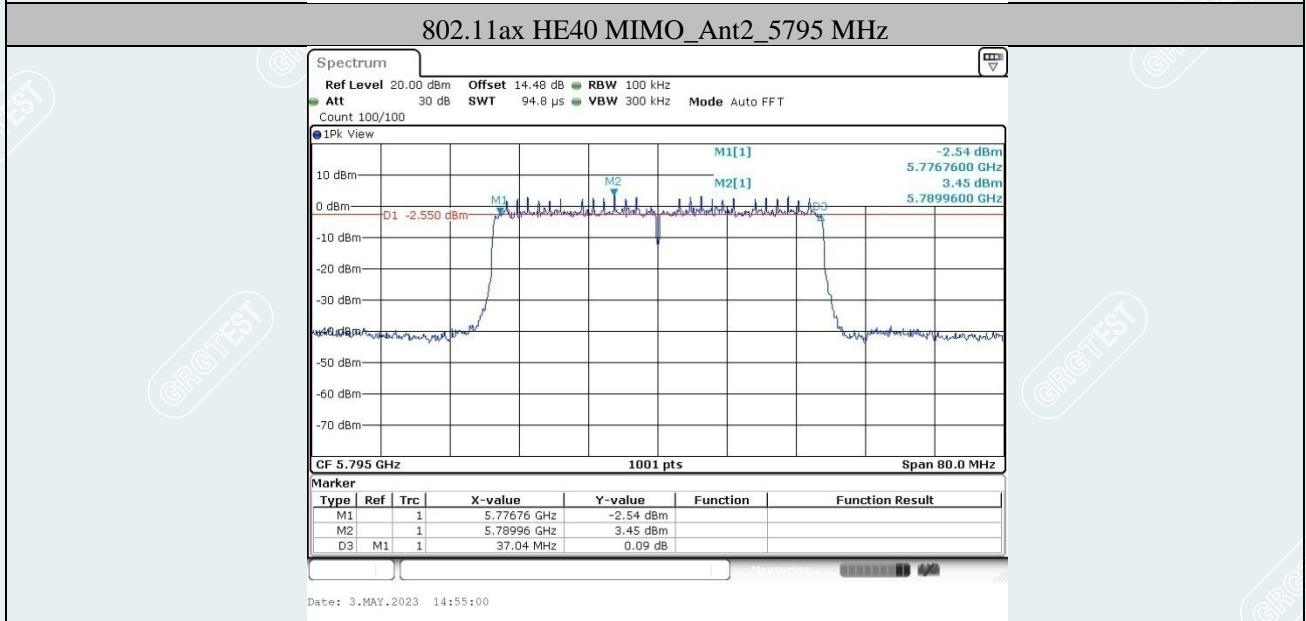

802.11ac VHT80 MIMO_Ant2_5775 MHz

802.11ax HE40 MIMO_Ant1_5755 MHz

802.11ax HE40 MIMO_Ant2_5755 MHz

802.11ax HE80 MIMO_Ant1_5775 MHz

802.11ax HE80 MIMO_Ant2_5775 MHz

26DB BANDWIDTH

802.11a-CDD_Ant1_5320 MHz