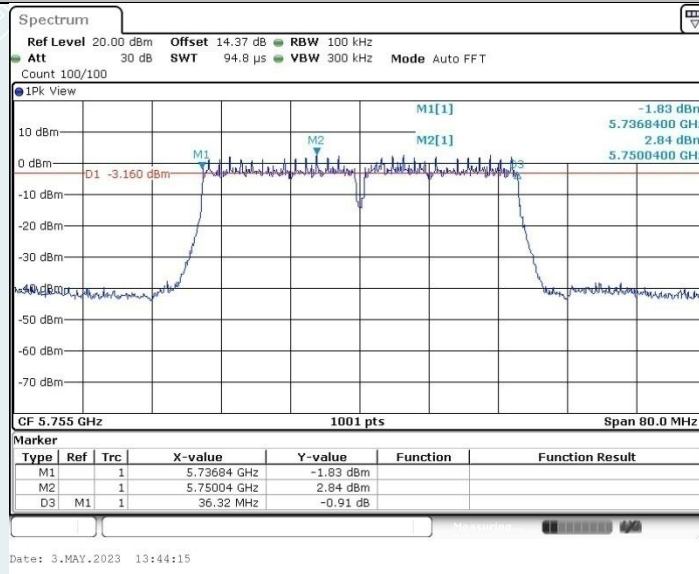

802.11n HT40 MIMO_Ant2_5755 MHz