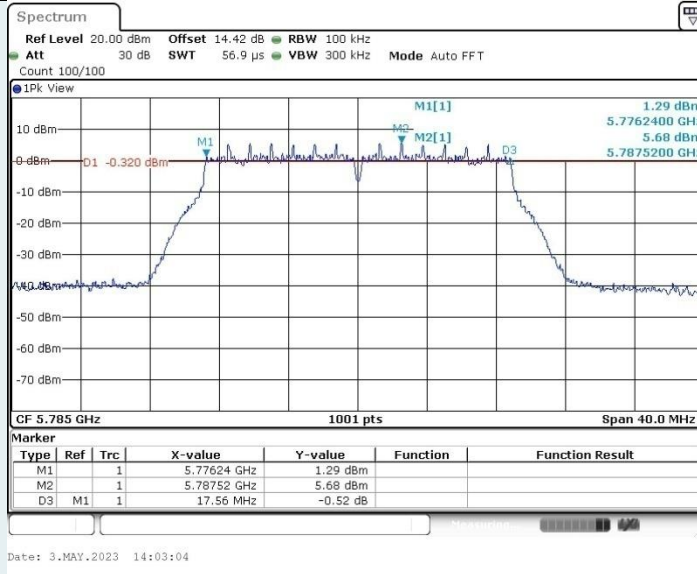

802.11n HT40 MIMO_Ant2_5755 MHz

802.11n HT40 MIMO_Ant1_5795 MHz

802.11n HT40 MIMO_Ant2_5795 MHz

802.11ac VHT20 MIMO_Ant1_5745 MHz

802.11ac VHT20 MIMO_Ant2_5745 MHz

802.11ac VHT20 MIMO_Ant1_5785 MHz

802.11ac VHT20 MIMO_Ant2_5785 MHz