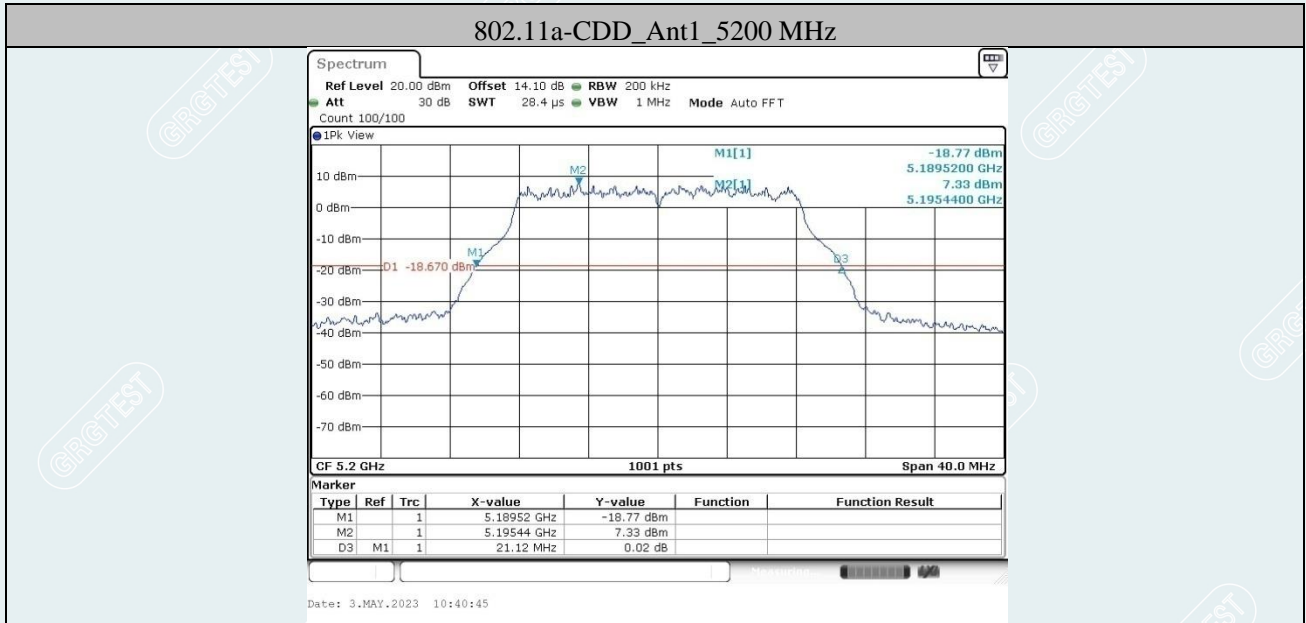

802.11ac VHT80 MIMO_Ant2_5775 MHz

802.11ax HE40 MIMO_Ant1_5755 MHz

802.11ax HE40 MIMO_Ant2_5755 MHz

802.11ax HE80 MIMO_Ant1_5775 MHz

802.11ax HE80 MIMO_Ant2_5775 MHz

26DB BANDWIDTH

802.11a-CDD_Ant1_5320 MHz