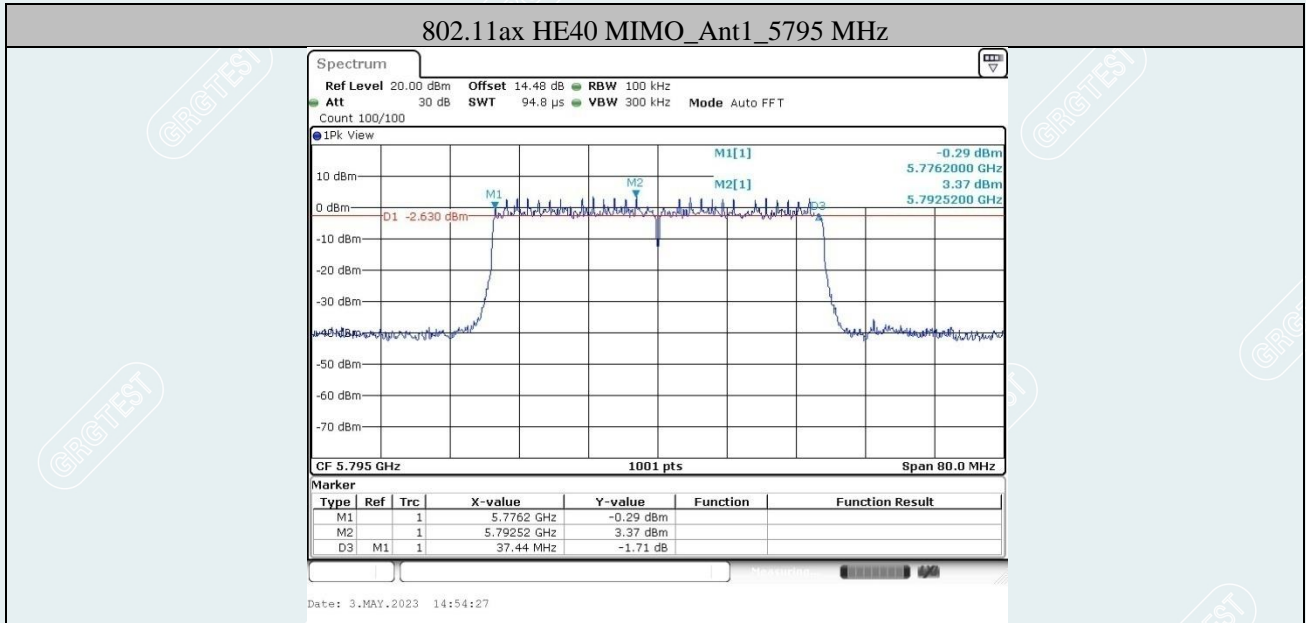

802.11ac VHT80 MIMO_Ant2_5775 MHz

802.11ax HE40 MIMO_Ant1_5755 MHz

802.11ax HE40 MIMO_Ant2_5755 MHz

802.11ax HE80 MIMO_Ant1_5775 MHz

802.11ax HE80 MIMO_Ant2_5775 MHz

26DB BANDWIDTH

802.11a-CDD_Ant1_5320 MHz