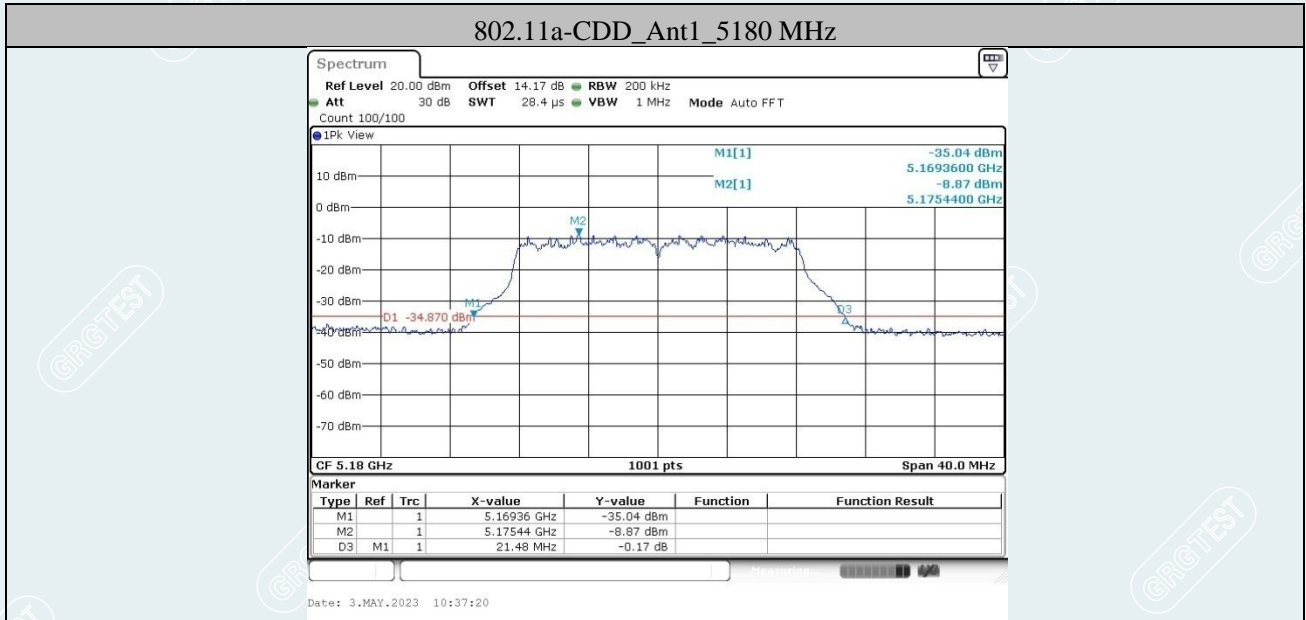

802.11ac VHT80 MIMO_Ant2_5775 MHz

802.11ax HE40 MIMO_Ant1_5755 MHz

802.11ax HE40 MIMO_Ant2_5755 MHz

802.11ax HE80 MIMO_Ant1_5775 MHz

802.11ax HE80 MIMO_Ant2_5775 MHz

26DB BANDWIDTH

802.11a-CDD_Ant1_5320 MHz

802.11a-CDD_Ant2_5320 MHz

802.11a-CDD_Ant1_5500 MHz

802.11a-CDD_Ant2_5500 MHz

802.11a-CDD_Ant1_5580 MHz

802.11a-CDD_Ant2_5580 MHz