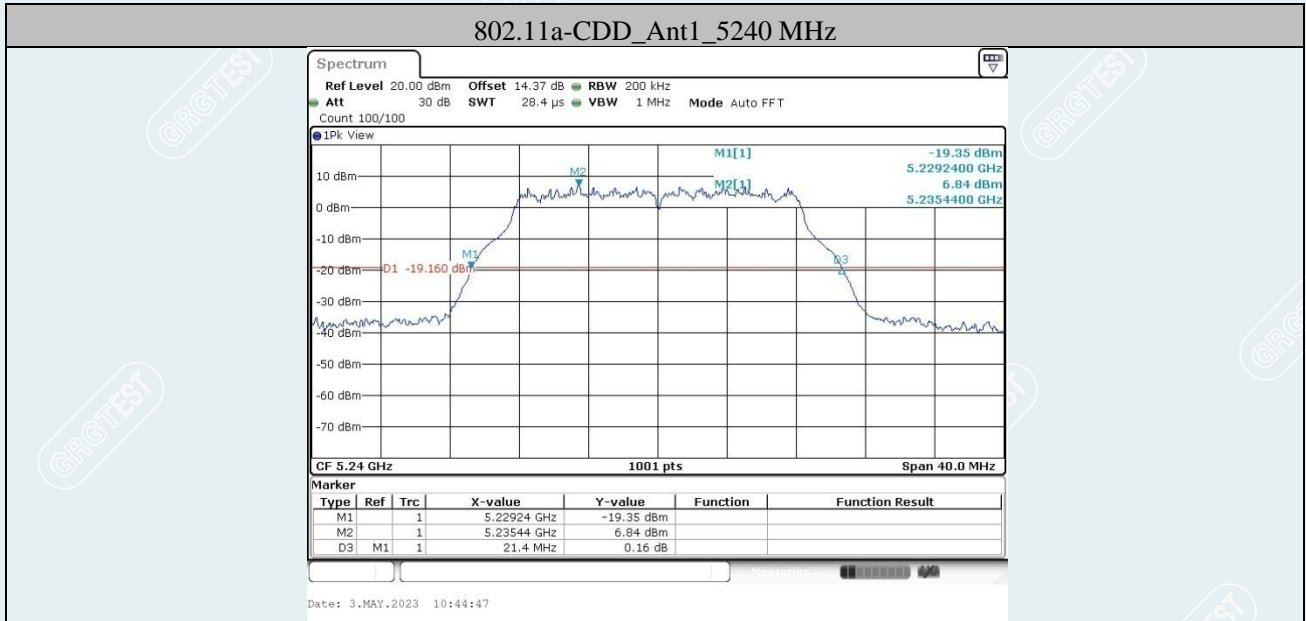

802.11ac VHT80 MIMO_Ant2_5775 MHz

802.11ax HE40 MIMO_Ant1_5755 MHz

802.11ax HE40 MIMO_Ant2_5755 MHz

802.11ax HE80 MIMO_Ant1_5775 MHz

802.11ax HE80 MIMO_Ant2_5775 MHz

26DB BANDWIDTH

802.11a-CDD_Ant1_5320 MHz

802.11a-CDD_Ant2_5320 MHz

802.11a-CDD_Ant1_5500 MHz

802.11a-CDD_Ant2_5500 MHz

802.11a-CDD_Ant1_5580 MHz

802.11a-CDD_Ant2_5580 MHz