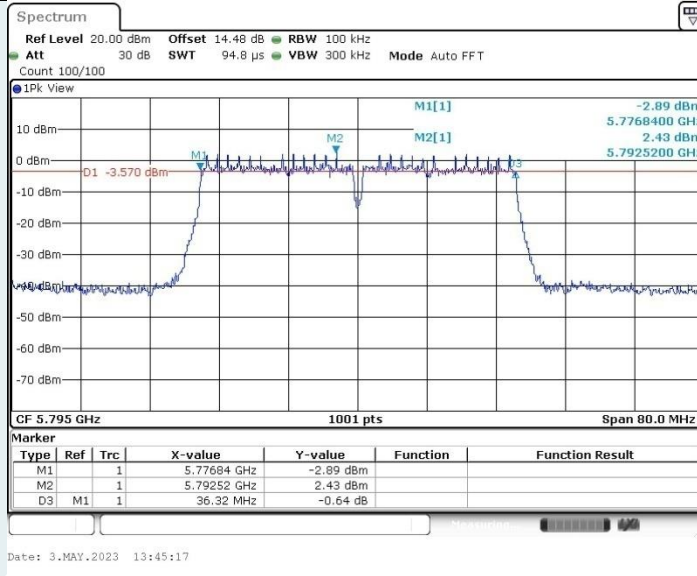

802.11n HT40 MIMO_Ant1_5795 MHz