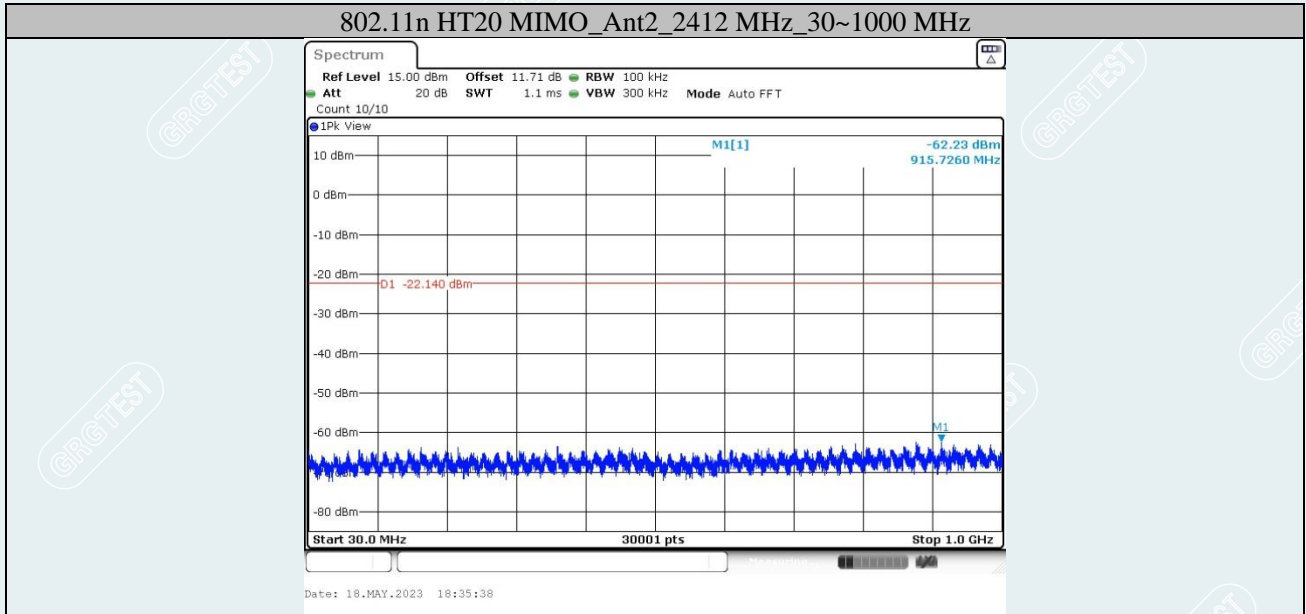

802.11n HT20 MIMO_Ant1_2412 MHz_0~Reference

802.11n HT20 MIMO_Ant1_2412 MHz_30~1000 MHz

802.11n HT20 MIMO_Ant1_2412 MHz_1000~26500 MHz

802.11n HT20 MIMO_Ant2_2412 MHz_0~Reference

802.11n HT20 MIMO_Ant1_2437 MHz_1000~26500 MHz