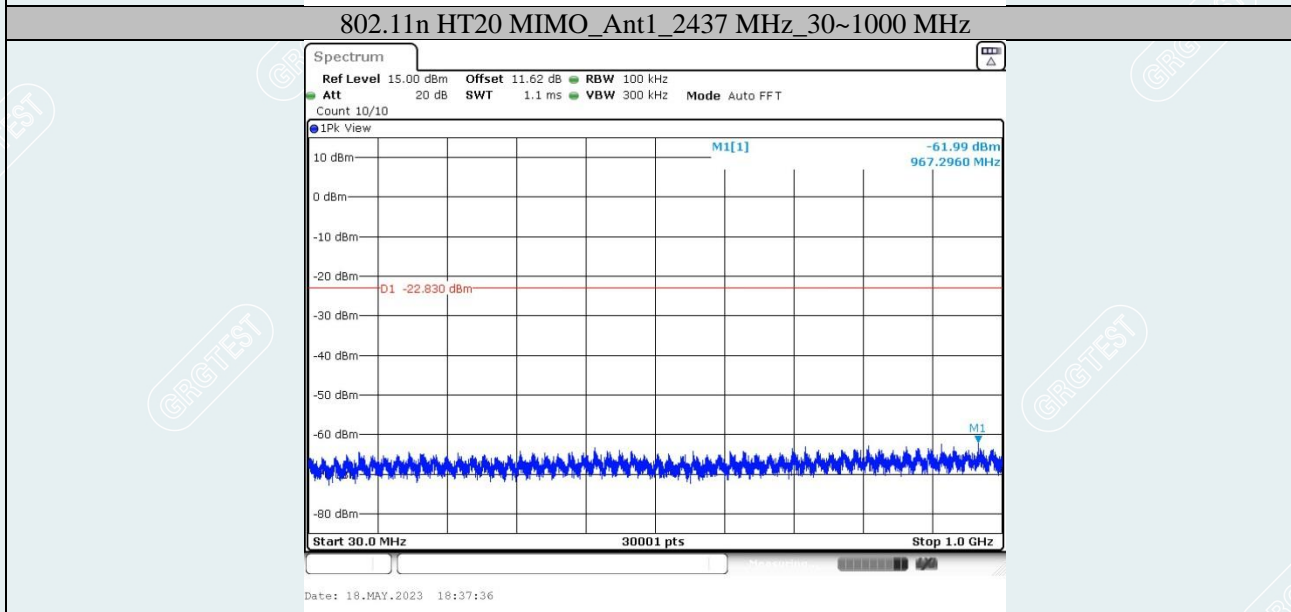

802.11n HT20 MIMO_Ant1_2412 MHz_0~Reference

802.11n HT20 MIMO_Ant1_2412 MHz_30~1000 MHz

802.11n HT20 MIMO_Ant1_2412 MHz_1000~26500 MHz

802.11n HT20 MIMO_Ant2_2412 MHz_0~Reference

802.11n HT20 MIMO_Ant1_2437 MHz_1000~26500 MHz