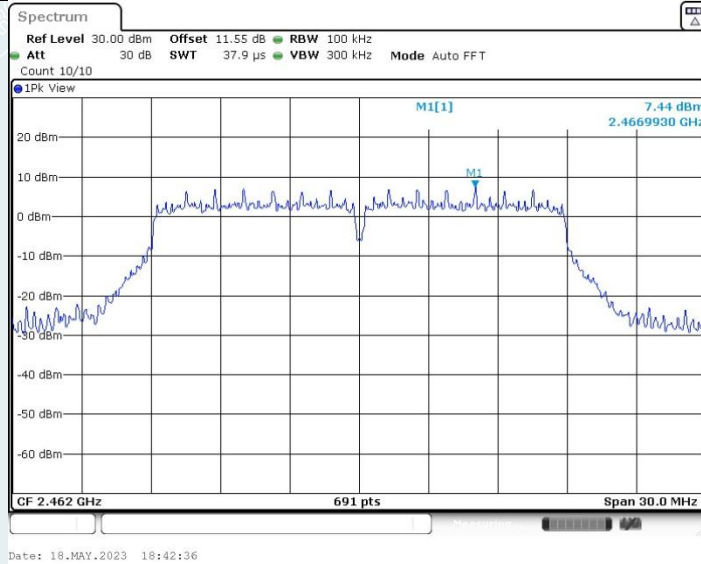

802.11n HT20 MIMO_Ant2_2437 MHz_0~Reference

802.11n HT20 MIMO_Ant1_2462 MHz_0~Reference

802.11n HT20 MIMO_Ant1_2462 MHz_30~1000 MHz

802.11n HT20 MIMO_Ant1_2462 MHz_1000~26500 MHz

802.11n HT20 MIMO_Ant2_2462 MHz_0~Reference

VHT20 MIMO_Ant2_2412 MHz MHz_30~1000 MHz

VHT20 MIMO_Ant2_2412 MHz MHz_1000~26500 MHz