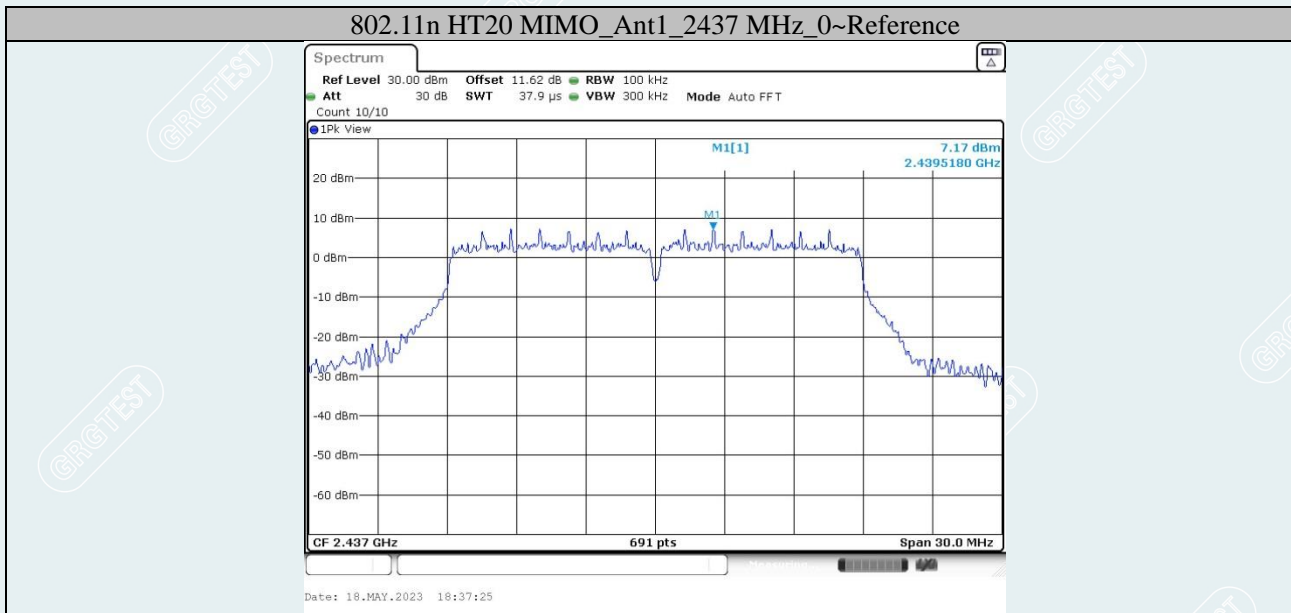

802.11n HT20 MIMO_Ant1_2412 MHz_0~Reference

802.11n HT20 MIMO_Ant1_2412 MHz_30~1000 MHz

802.11n HT20 MIMO_Ant1_2412 MHz_1000~26500 MHz

802.11n HT20 MIMO_Ant2_2412 MHz_0~Reference

802.11n HT20 MIMO_Ant1_2437 MHz_1000~26500 MHz

802.11n HT20 MIMO_Ant2_2437 MHz_0~Reference

802.11n HT20 MIMO_Ant1_2462 MHz_0~Reference

802.11n HT20 MIMO_Ant1_2462 MHz_30~1000 MHz

802.11n HT20 MIMO_Ant1_2462 MHz_1000~26500 MHz

802.11n HT20 MIMO_Ant2_2462 MHz_0~Reference