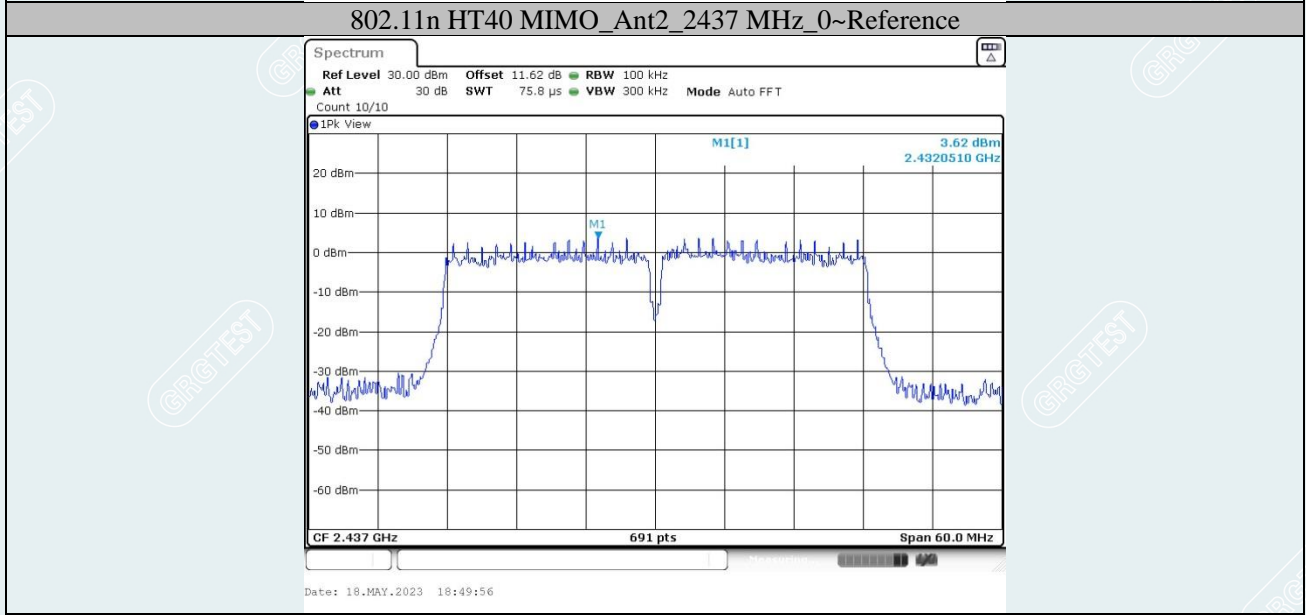

802.11n HT20 MIMO_Ant2_2437 MHz_0~Reference

802.11n HT20 MIMO_Ant1_2462 MHz_0~Reference

802.11n HT20 MIMO_Ant1_2462 MHz_30~1000 MHz

802.11n HT20 MIMO_Ant1_2462 MHz_1000~26500 MHz

802.11n HT20 MIMO_Ant2_2462 MHz_0~Reference

VHT20 MIMO_Ant2_2412 MHz MHz_30~1000 MHz

VHT20 MIMO_Ant2_2412 MHz MHz_1000~26500 MHz