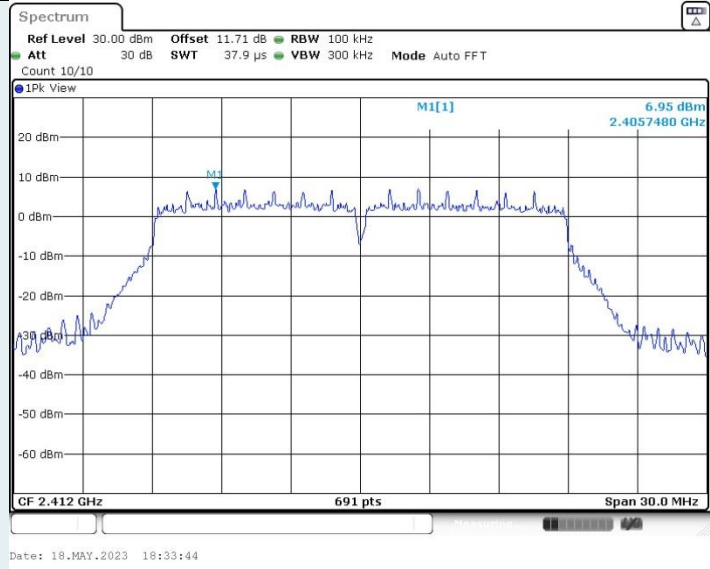

802.11n HT20 MIMO_Ant1_2412 MHz_0~Reference

802.11n HT20 MIMO_Ant1_2412 MHz_30~1000 MHz

802.11n HT20 MIMO_Ant1_2412 MHz_1000~26500 MHz

802.11n HT20 MIMO_Ant2_2412 MHz_0~Reference

802.11n HT20 MIMO_Ant1_2437 MHz_1000~26500 MHz

802.11n HT20 MIMO_Ant2_2437 MHz_0~Reference

802.11n HT20 MIMO_Ant1_2462 MHz_0~Reference

802.11n HT20 MIMO_Ant1_2462 MHz_30~1000 MHz

802.11n HT20 MIMO_Ant1_2462 MHz_1000~26500 MHz

802.11n HT20 MIMO_Ant2_2462 MHz_0~Reference