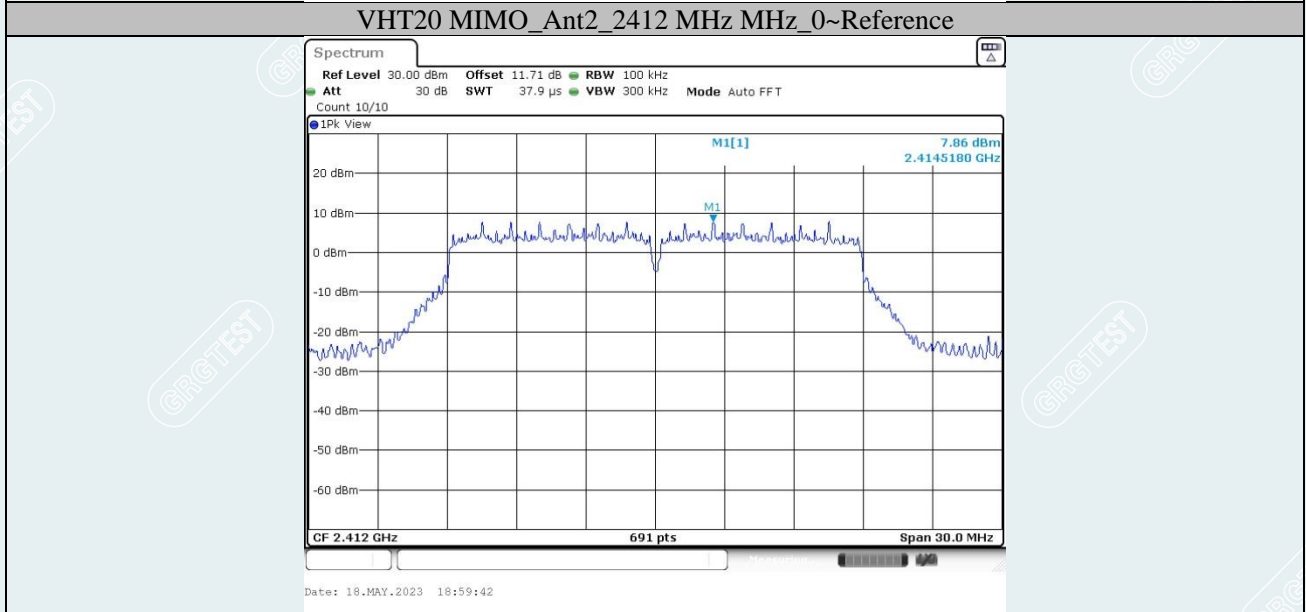

802.11n HT20 MIMO_Ant2_2437 MHz_0~Reference

802.11n HT20 MIMO_Ant1_2462 MHz_0~Reference

802.11n HT20 MIMO_Ant1_2462 MHz_30~1000 MHz

802.11n HT20 MIMO_Ant1_2462 MHz_1000~26500 MHz

802.11n HT20 MIMO_Ant2_2462 MHz_0~Reference

VHT20 MIMO_Ant2_2412 MHz MHz_30~1000 MHz

VHT20 MIMO_Ant2_2412 MHz MHz_1000~26500 MHz