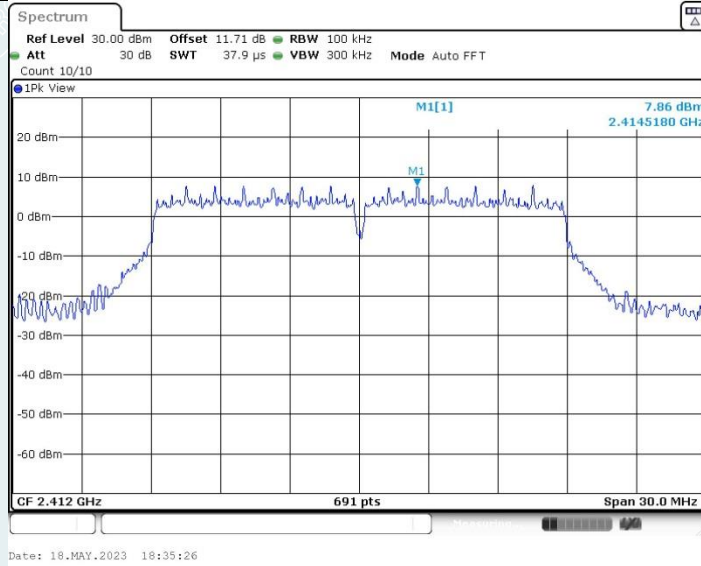

802.11n HT20 MIMO_Ant1_2412 MHz_0~Reference

802.11n HT20 MIMO_Ant1_2412 MHz_30~1000 MHz

802.11n HT20 MIMO_Ant1_2412 MHz_1000~26500 MHz

802.11n HT20 MIMO_Ant2_2412 MHz_0~Reference

802.11n HT20 MIMO_Ant1_2437 MHz_1000~26500 MHz

802.11n HT20 MIMO_Ant2_2437 MHz_0~Reference

802.11n HT20 MIMO_Ant1_2462 MHz_0~Reference

802.11n HT20 MIMO_Ant1_2462 MHz_30~1000 MHz

802.11n HT20 MIMO_Ant1_2462 MHz_1000~26500 MHz

802.11n HT20 MIMO_Ant2_2462 MHz_0~Reference