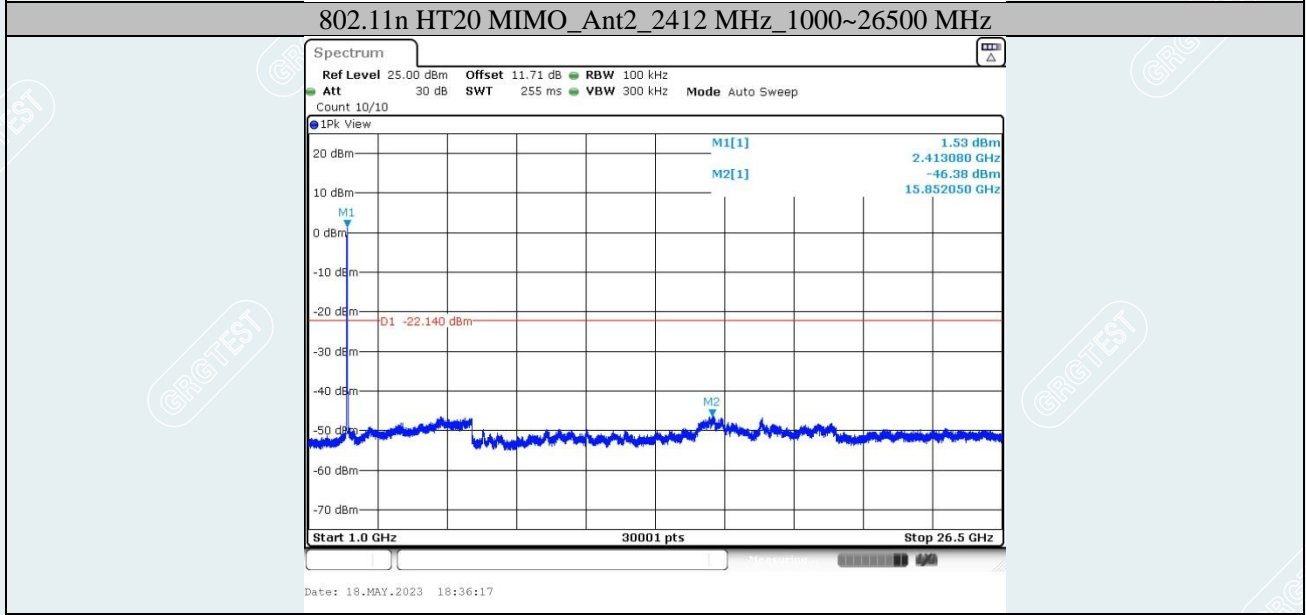

802.11n HT20 MIMO_Ant1_2412 MHz_0~Reference

802.11n HT20 MIMO_Ant1_2412 MHz_30~1000 MHz

802.11n HT20 MIMO_Ant1_2412 MHz_1000~26500 MHz

802.11n HT20 MIMO_Ant2_2412 MHz_0~Reference

802.11n HT20 MIMO_Ant1_2437 MHz_1000~26500 MHz

802.11n HT20 MIMO_Ant2_2437 MHz_0~Reference

802.11n HT20 MIMO_Ant1_2462 MHz_0~Reference

802.11n HT20 MIMO_Ant1_2462 MHz_30~1000 MHz

802.11n HT20 MIMO_Ant1_2462 MHz_1000~26500 MHz

802.11n HT20 MIMO_Ant2_2462 MHz_0~Reference