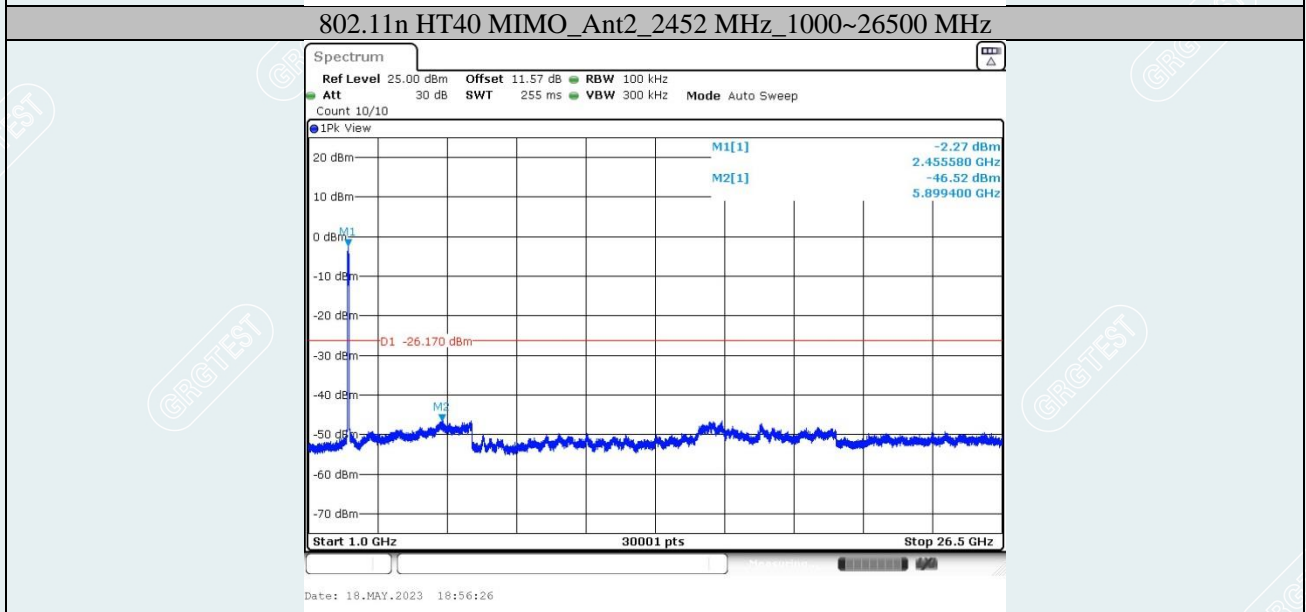

802.11n HT20 MIMO_Ant2_2437 MHz_0~Reference

802.11n HT20 MIMO_Ant1_2462 MHz_0~Reference

802.11n HT20 MIMO_Ant1_2462 MHz_30~1000 MHz

802.11n HT20 MIMO_Ant1_2462 MHz_1000~26500 MHz

802.11n HT20 MIMO_Ant2_2462 MHz_0~Reference