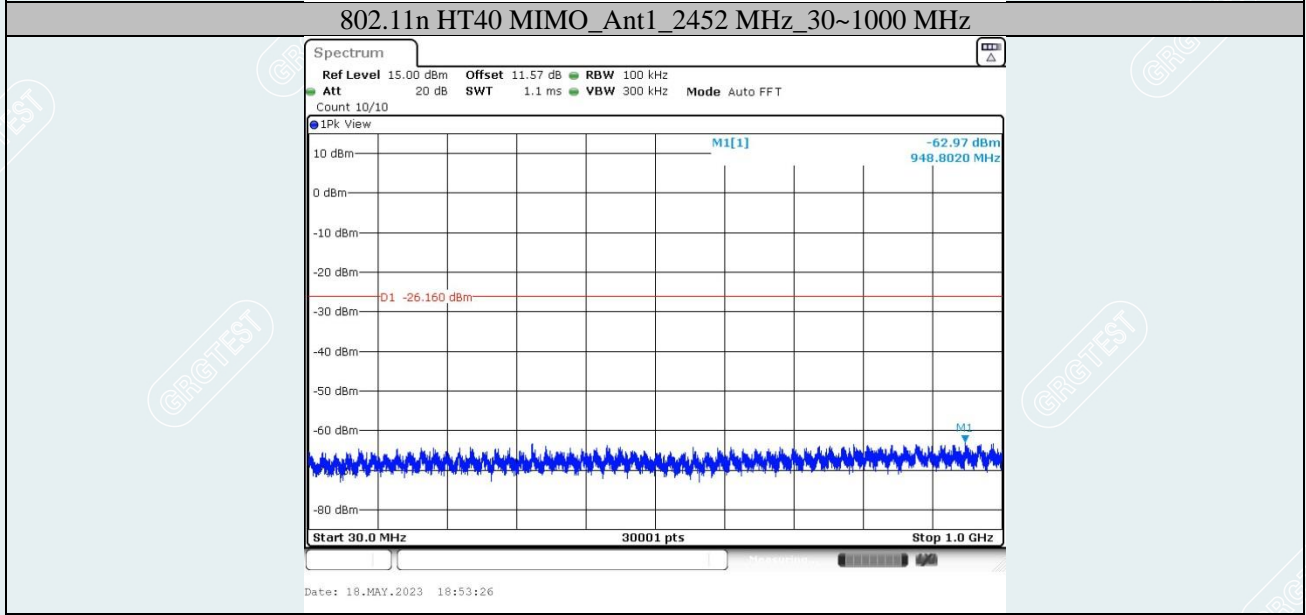

802.11n HT20 MIMO_Ant2_2437 MHz_0~Reference

802.11n HT20 MIMO_Ant1_2462 MHz_0~Reference

802.11n HT20 MIMO_Ant1_2462 MHz_30~1000 MHz

802.11n HT20 MIMO_Ant1_2462 MHz_1000~26500 MHz

802.11n HT20 MIMO_Ant2_2462 MHz_0~Reference