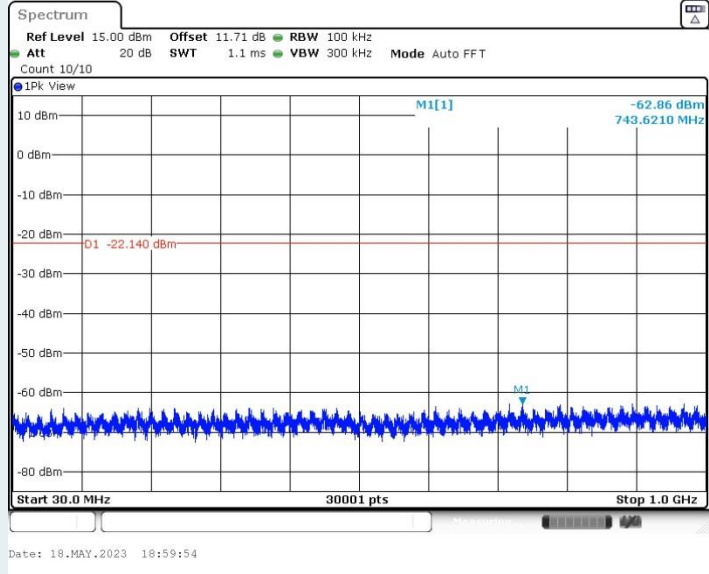

VHT20 MIMO_Ant2_2412 MHz MHz_30~1000 MHz