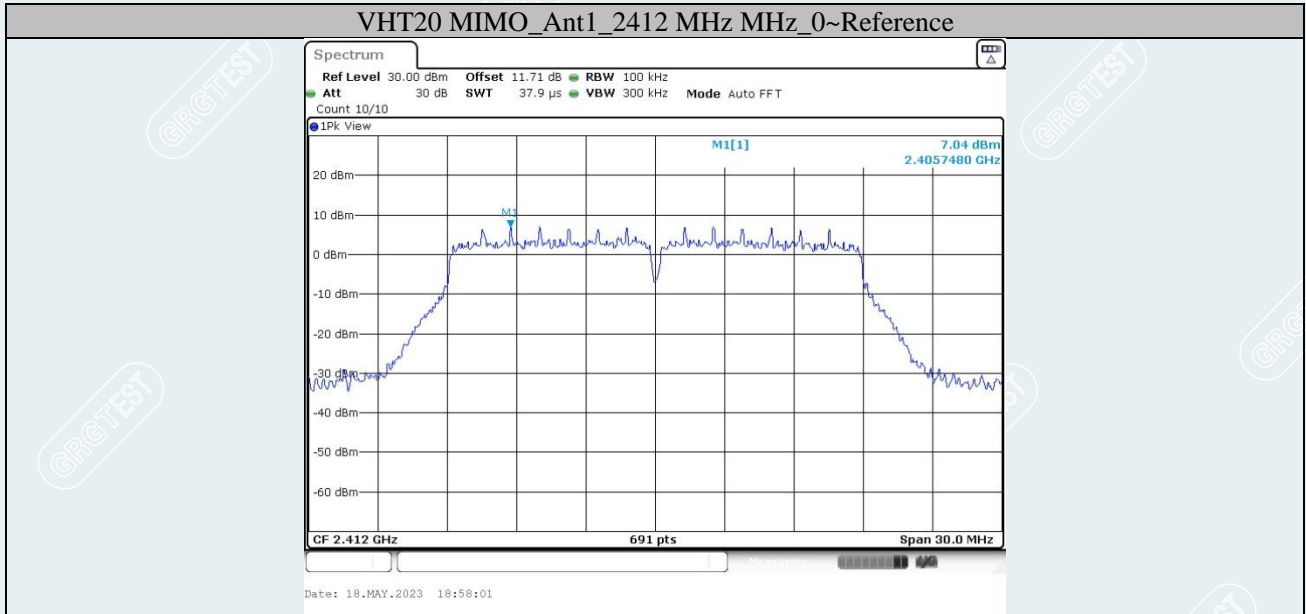

802.11n HT20 MIMO_Ant2_2437 MHz_0~Reference

802.11n HT20 MIMO_Ant1_2462 MHz_0~Reference

802.11n HT20 MIMO_Ant1_2462 MHz_30~1000 MHz

802.11n HT20 MIMO_Ant1_2462 MHz_1000~26500 MHz

802.11n HT20 MIMO_Ant2_2462 MHz_0~Reference

VHT20 MIMO_Ant2_2412 MHz MHz_30~1000 MHz

VHT20 MIMO_Ant2_2412 MHz MHz_1000~26500 MHz