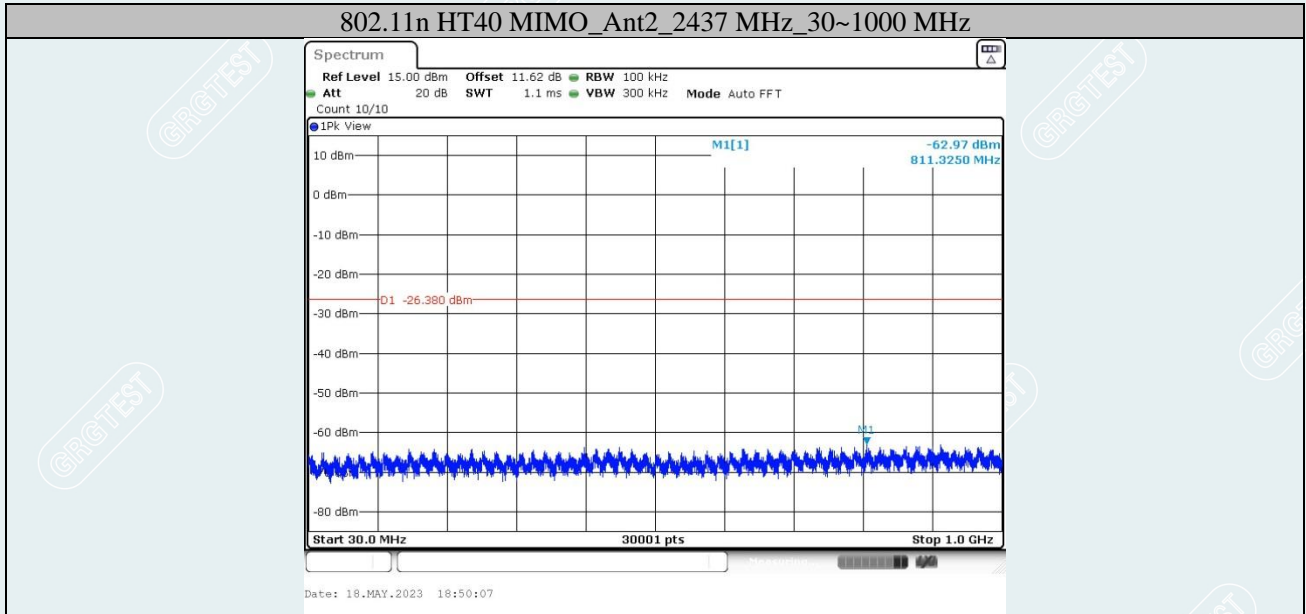

802.11n HT20 MIMO_Ant2_2437 MHz_0~Reference

802.11n HT20 MIMO_Ant1_2462 MHz_0~Reference

802.11n HT20 MIMO_Ant1_2462 MHz_30~1000 MHz

802.11n HT20 MIMO_Ant1_2462 MHz_1000~26500 MHz

802.11n HT20 MIMO_Ant2_2462 MHz_0~Reference