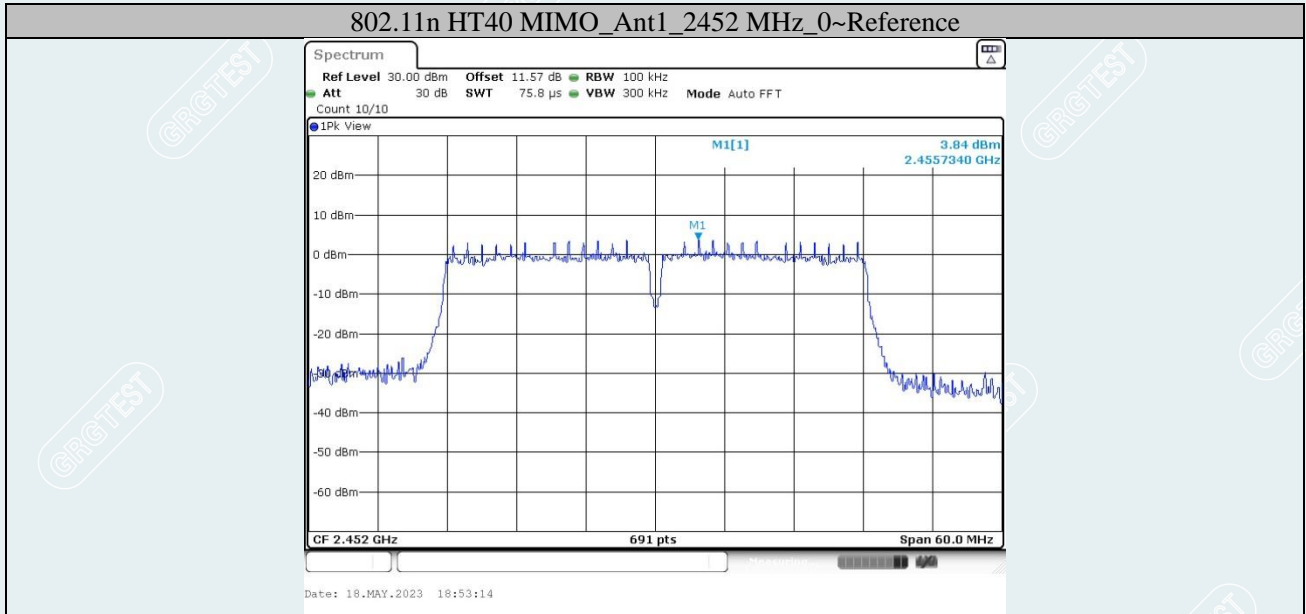

802.11n HT20 MIMO_Ant2_2437 MHz_0~Reference

802.11n HT20 MIMO_Ant1_2462 MHz_0~Reference

802.11n HT20 MIMO_Ant1_2462 MHz_30~1000 MHz

802.11n HT20 MIMO_Ant1_2462 MHz_1000~26500 MHz

802.11n HT20 MIMO_Ant2_2462 MHz_0~Reference