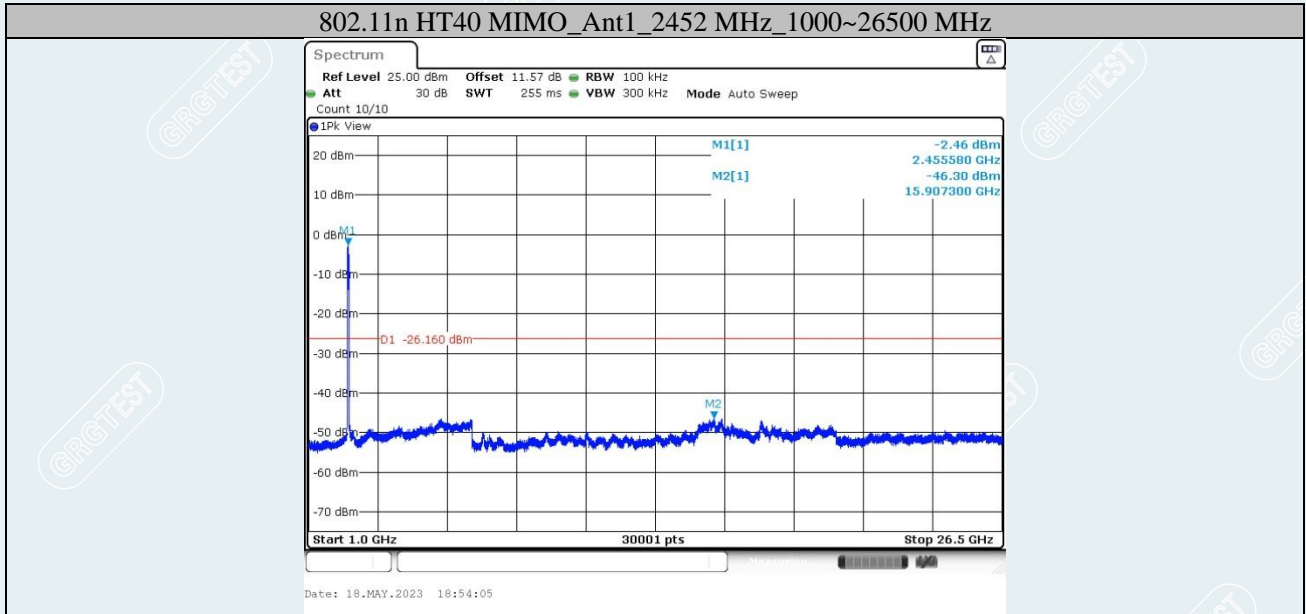

802.11n HT20 MIMO_Ant2_2437 MHz_0~Reference

802.11n HT20 MIMO_Ant1_2462 MHz_0~Reference

802.11n HT20 MIMO_Ant1_2462 MHz_30~1000 MHz

802.11n HT20 MIMO_Ant1_2462 MHz_1000~26500 MHz

802.11n HT20 MIMO_Ant2_2462 MHz_0~Reference