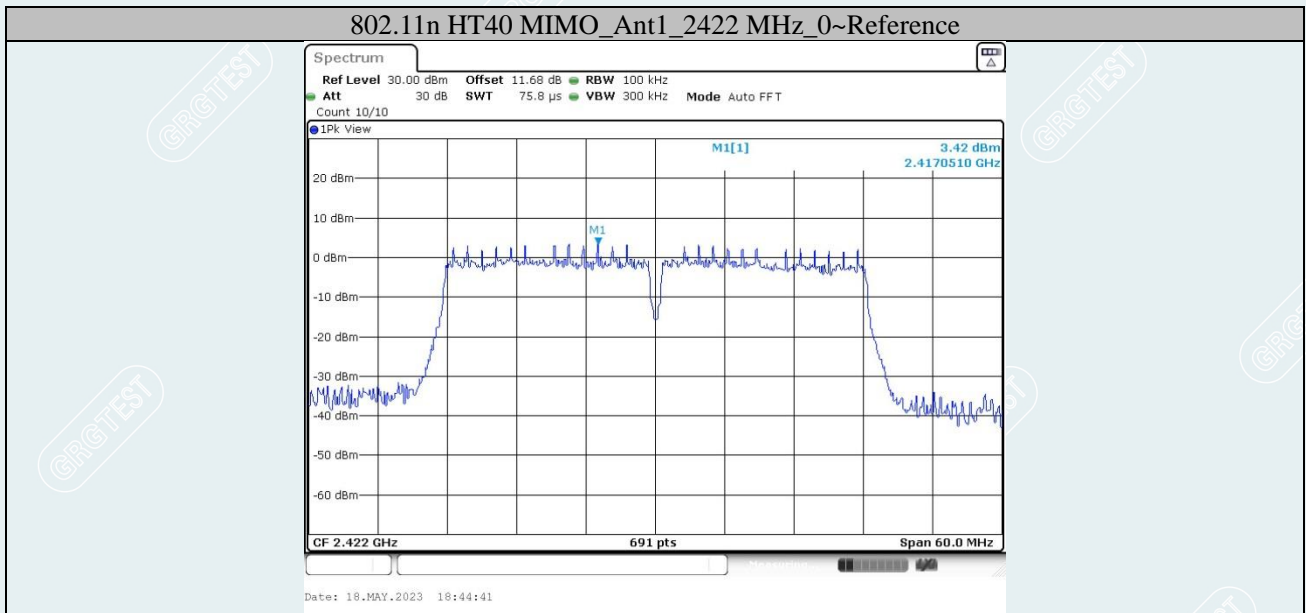

802.11n HT20 MIMO_Ant2_2437 MHz_0~Reference

802.11n HT20 MIMO_Ant1_2462 MHz_0~Reference

802.11n HT20 MIMO_Ant1_2462 MHz_30~1000 MHz

802.11n HT20 MIMO_Ant1_2462 MHz_1000~26500 MHz

802.11n HT20 MIMO_Ant2_2462 MHz_0~Reference