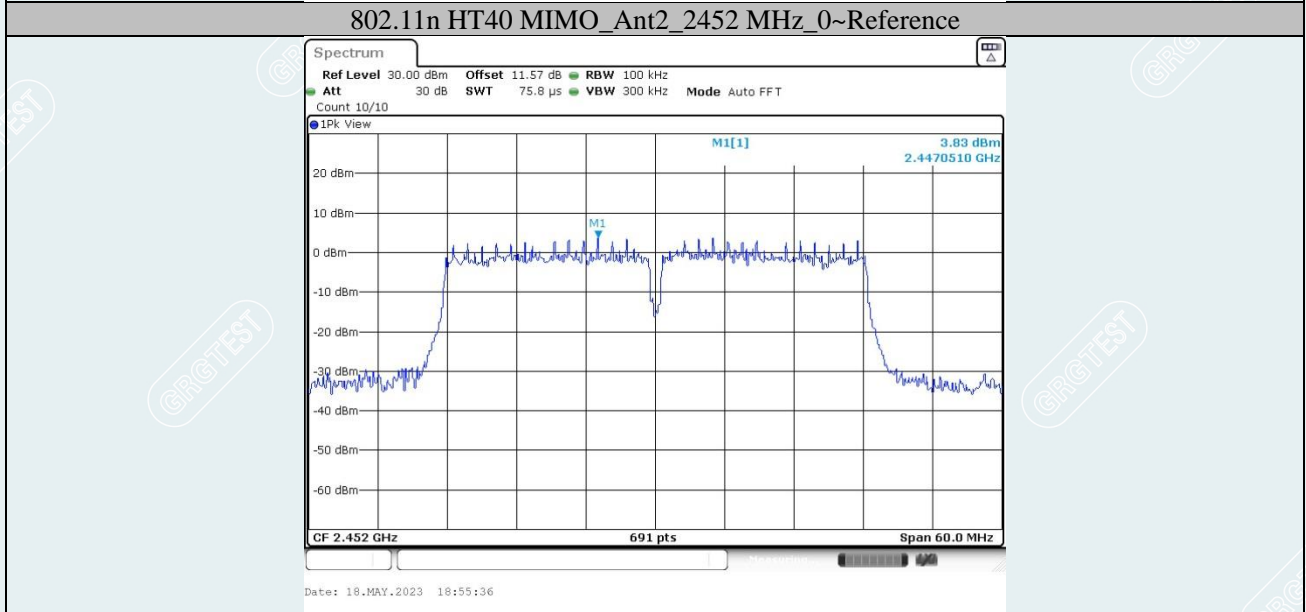

802.11n HT20 MIMO_Ant2_2437 MHz_0~Reference

802.11n HT20 MIMO_Ant1_2462 MHz_0~Reference

802.11n HT20 MIMO_Ant1_2462 MHz_30~1000 MHz

802.11n HT20 MIMO_Ant1_2462 MHz_1000~26500 MHz

802.11n HT20 MIMO_Ant2_2462 MHz_0~Reference

VHT20 MIMO_Ant2_2412 MHz MHz_30~1000 MHz

VHT20 MIMO_Ant2_2412 MHz MHz_1000~26500 MHz