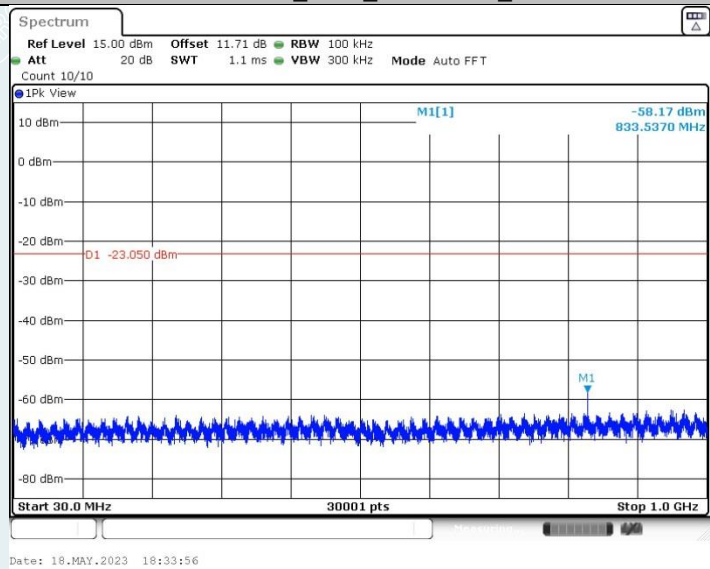

802.11n HT20 MIMO_Ant1_2412 MHz_0~Reference

802.11n HT20 MIMO_Ant1_2412 MHz_30~1000 MHz

802.11n HT20 MIMO_Ant1_2412 MHz_1000~26500 MHz

802.11n HT20 MIMO_Ant2_2412 MHz_0~Reference

802.11n HT20 MIMO_Ant1_2437 MHz_1000~26500 MHz