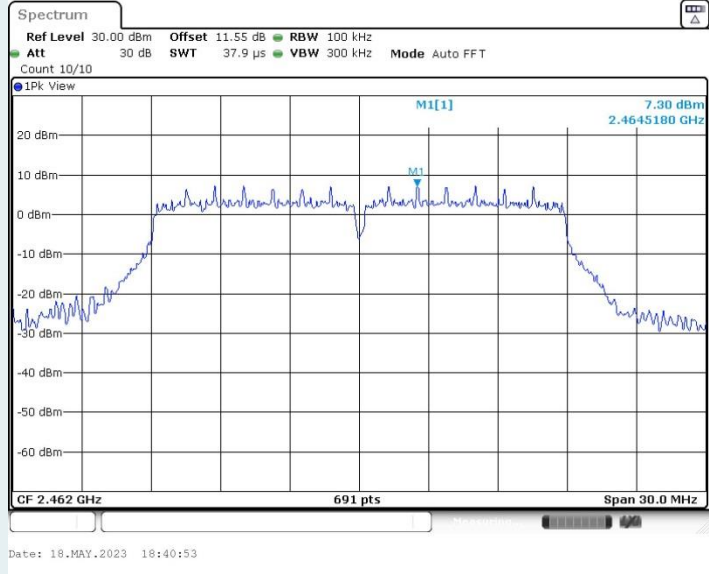

802.11n HT20 MIMO_Ant1_2412 MHz_0~Reference

802.11n HT20 MIMO_Ant1_2412 MHz_30~1000 MHz

802.11n HT20 MIMO_Ant1_2412 MHz_1000~26500 MHz

802.11n HT20 MIMO_Ant2_2412 MHz_0~Reference

802.11n HT20 MIMO_Ant1_2437 MHz_1000~26500 MHz

802.11n HT20 MIMO_Ant2_2437 MHz_0~Reference

802.11n HT20 MIMO_Ant1_2462 MHz_0~Reference

802.11n HT20 MIMO_Ant1_2462 MHz_30~1000 MHz

802.11n HT20 MIMO_Ant1_2462 MHz_1000~26500 MHz

802.11n HT20 MIMO_Ant2_2462 MHz_0~Reference