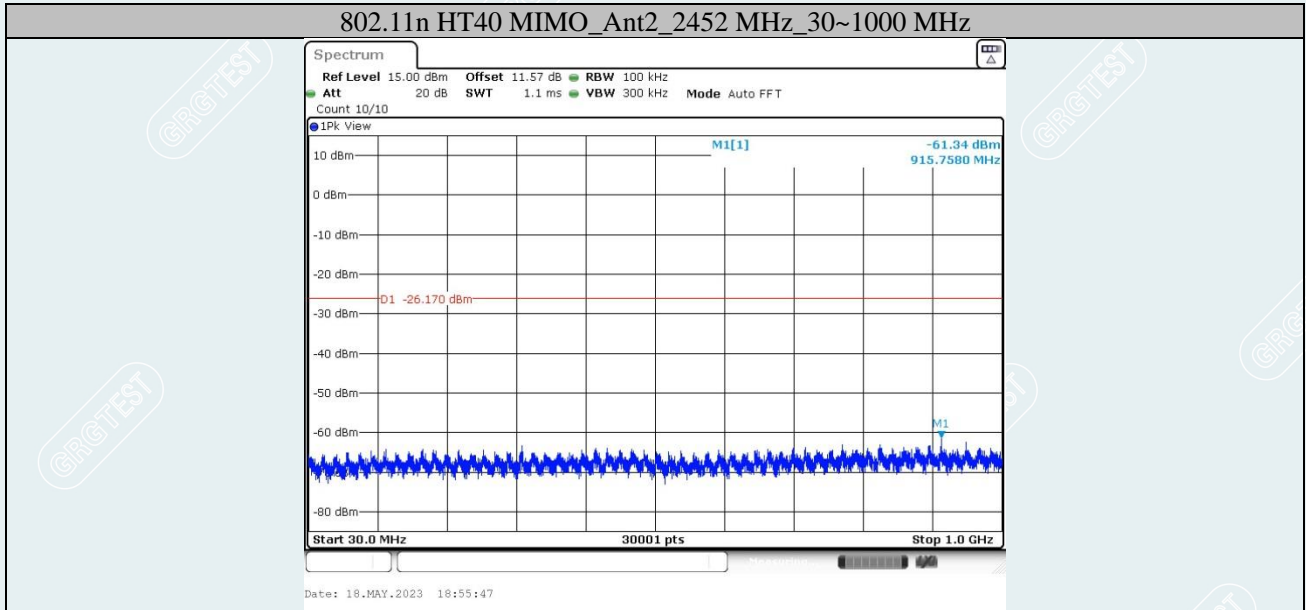

802.11n HT20 MIMO_Ant2_2437 MHz_0~Reference

802.11n HT20 MIMO_Ant1_2462 MHz_0~Reference

802.11n HT20 MIMO_Ant1_2462 MHz_30~1000 MHz

802.11n HT20 MIMO_Ant1_2462 MHz_1000~26500 MHz

802.11n HT20 MIMO_Ant2_2462 MHz_0~Reference