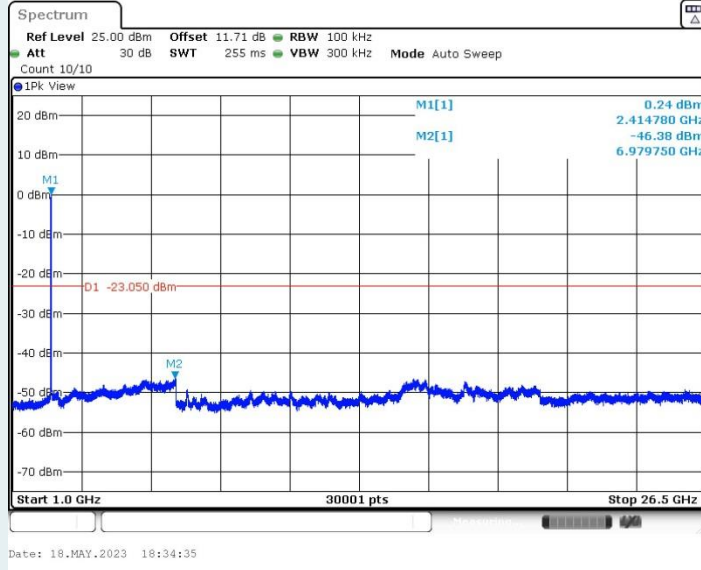

802.11n HT20 MIMO_Ant1_2412 MHz_0~Reference

802.11n HT20 MIMO_Ant1_2412 MHz_30~1000 MHz

802.11n HT20 MIMO_Ant1_2412 MHz_1000~26500 MHz

802.11n HT20 MIMO_Ant2_2412 MHz_0~Reference

802.11n HT20 MIMO_Ant1_2437 MHz_1000~26500 MHz