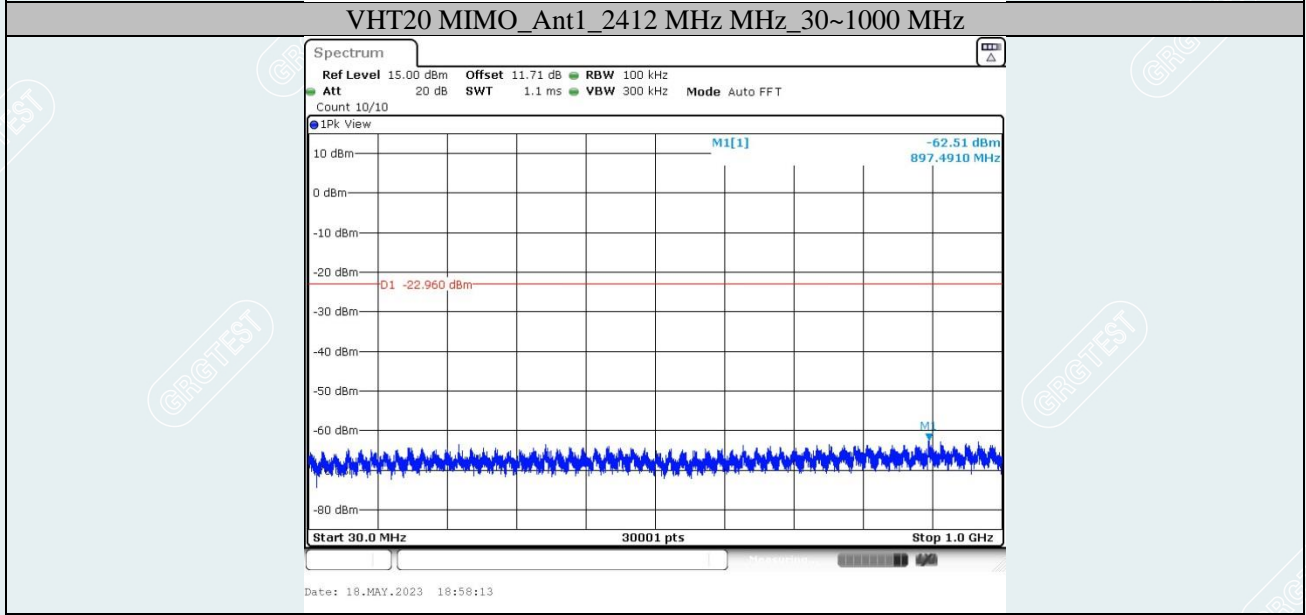

802.11n HT20 MIMO_Ant2_2437 MHz_0~Reference

802.11n HT20 MIMO_Ant1_2462 MHz_0~Reference

802.11n HT20 MIMO_Ant1_2462 MHz_30~1000 MHz

802.11n HT20 MIMO_Ant1_2462 MHz_1000~26500 MHz

802.11n HT20 MIMO_Ant2_2462 MHz_0~Reference