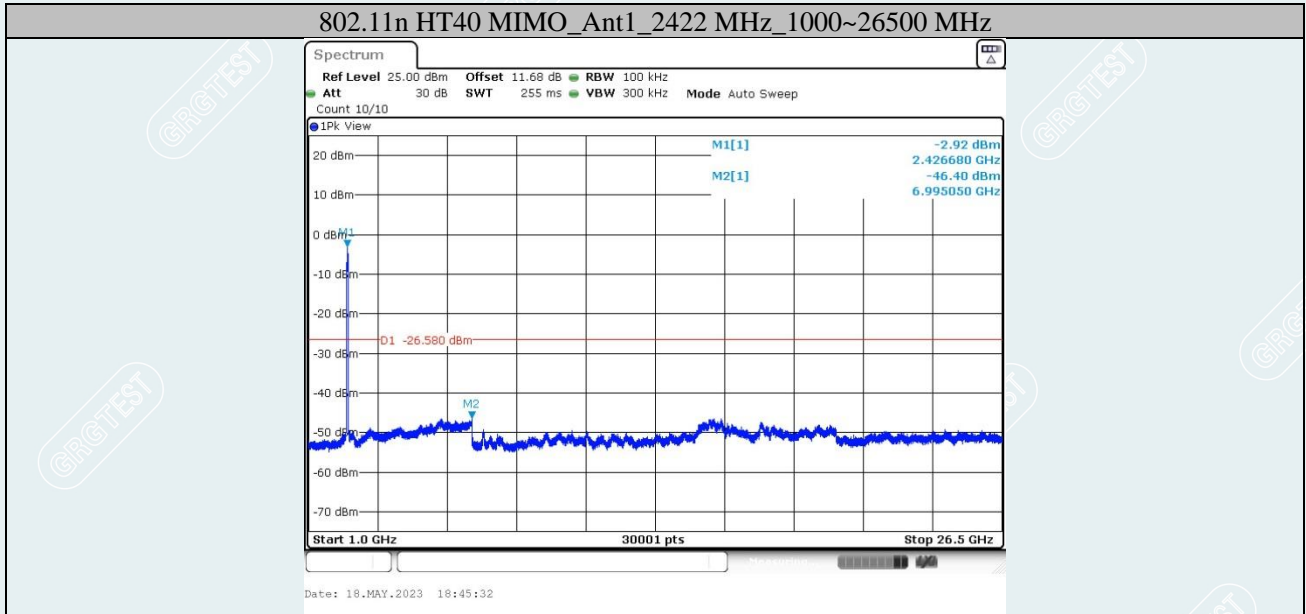

802.11n HT20 MIMO_Ant2_2437 MHz_0~Reference

802.11n HT20 MIMO_Ant1_2462 MHz_0~Reference

802.11n HT20 MIMO_Ant1_2462 MHz_30~1000 MHz

802.11n HT20 MIMO_Ant1_2462 MHz_1000~26500 MHz

802.11n HT20 MIMO_Ant2_2462 MHz_0~Reference