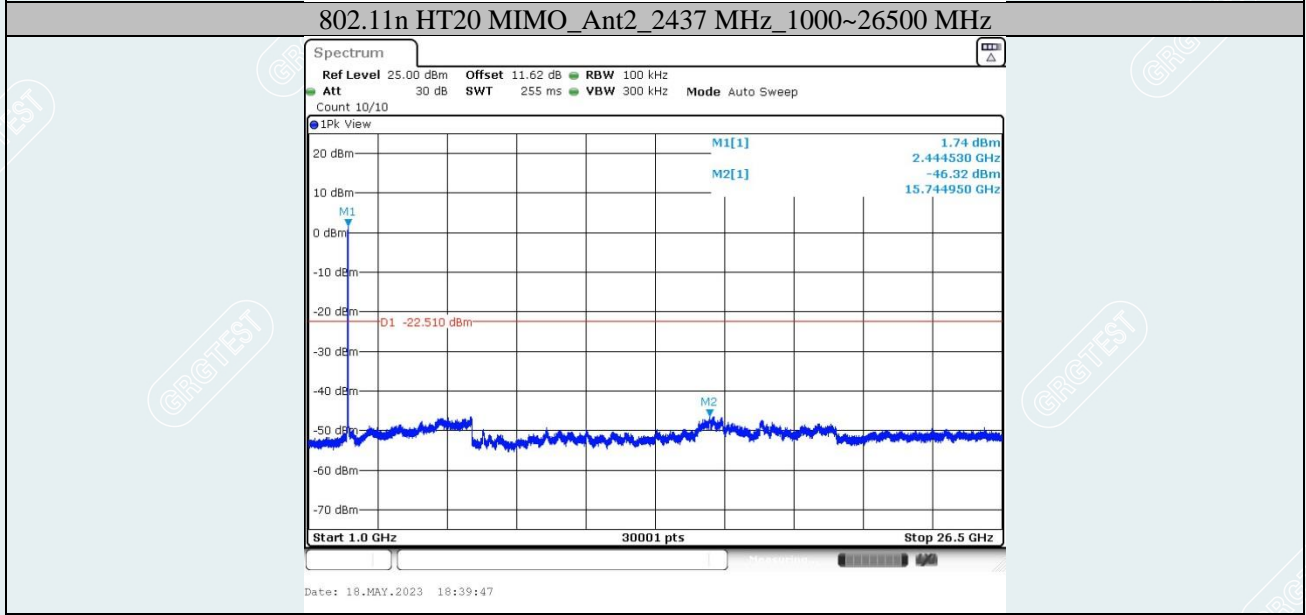

802.11n HT20 MIMO_Ant1_2412 MHz_0~Reference

802.11n HT20 MIMO_Ant1_2412 MHz_30~1000 MHz

802.11n HT20 MIMO_Ant1_2412 MHz_1000~26500 MHz

802.11n HT20 MIMO_Ant2_2412 MHz_0~Reference

802.11n HT20 MIMO_Ant1_2437 MHz_1000~26500 MHz

802.11n HT20 MIMO_Ant2_2437 MHz_0~Reference

802.11n HT20 MIMO_Ant1_2462 MHz_0~Reference

802.11n HT20 MIMO_Ant1_2462 MHz_30~1000 MHz

802.11n HT20 MIMO_Ant1_2462 MHz_1000~26500 MHz

802.11n HT20 MIMO_Ant2_2462 MHz_0~Reference