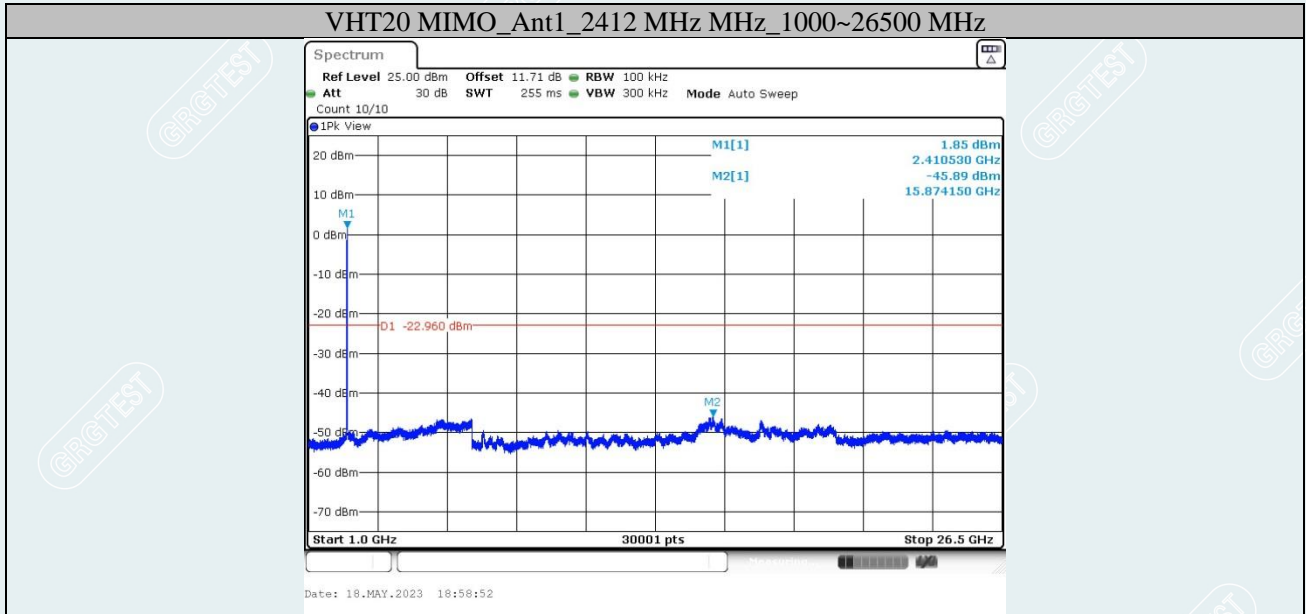

802.11n HT20 MIMO_Ant2_2437 MHz_0~Reference

802.11n HT20 MIMO_Ant1_2462 MHz_0~Reference

802.11n HT20 MIMO_Ant1_2462 MHz_30~1000 MHz

802.11n HT20 MIMO_Ant1_2462 MHz_1000~26500 MHz

802.11n HT20 MIMO_Ant2_2462 MHz_0~Reference

VHT20 MIMO_Ant2_2412 MHz MHz_30~1000 MHz

VHT20 MIMO_Ant2_2412 MHz MHz_1000~26500 MHz