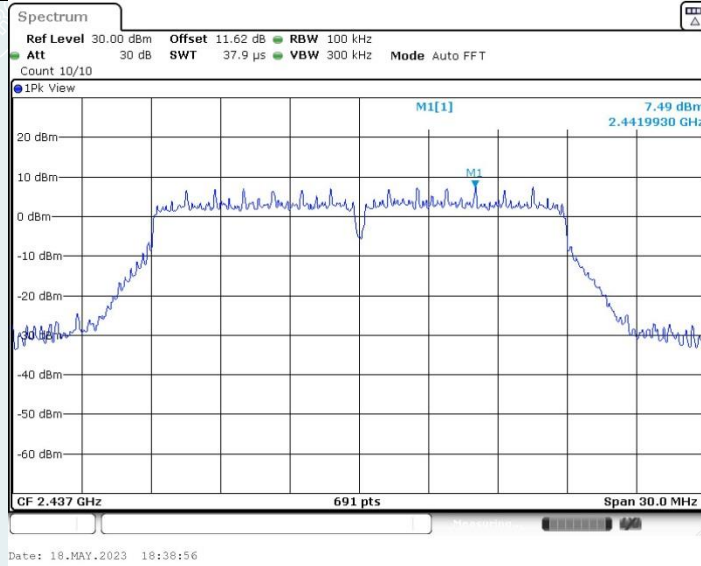

802.11n HT20 MIMO_Ant1_2412 MHz_0~Reference

802.11n HT20 MIMO_Ant1_2412 MHz_30~1000 MHz

802.11n HT20 MIMO_Ant1_2412 MHz_1000~26500 MHz

802.11n HT20 MIMO_Ant2_2412 MHz_0~Reference

802.11n HT20 MIMO_Ant1_2437 MHz_1000~26500 MHz

802.11n HT20 MIMO_Ant2_2437 MHz_0~Reference

802.11n HT20 MIMO_Ant1_2462 MHz_0~Reference

802.11n HT20 MIMO_Ant1_2462 MHz_30~1000 MHz

802.11n HT20 MIMO_Ant1_2462 MHz_1000~26500 MHz

802.11n HT20 MIMO_Ant2_2462 MHz_0~Reference