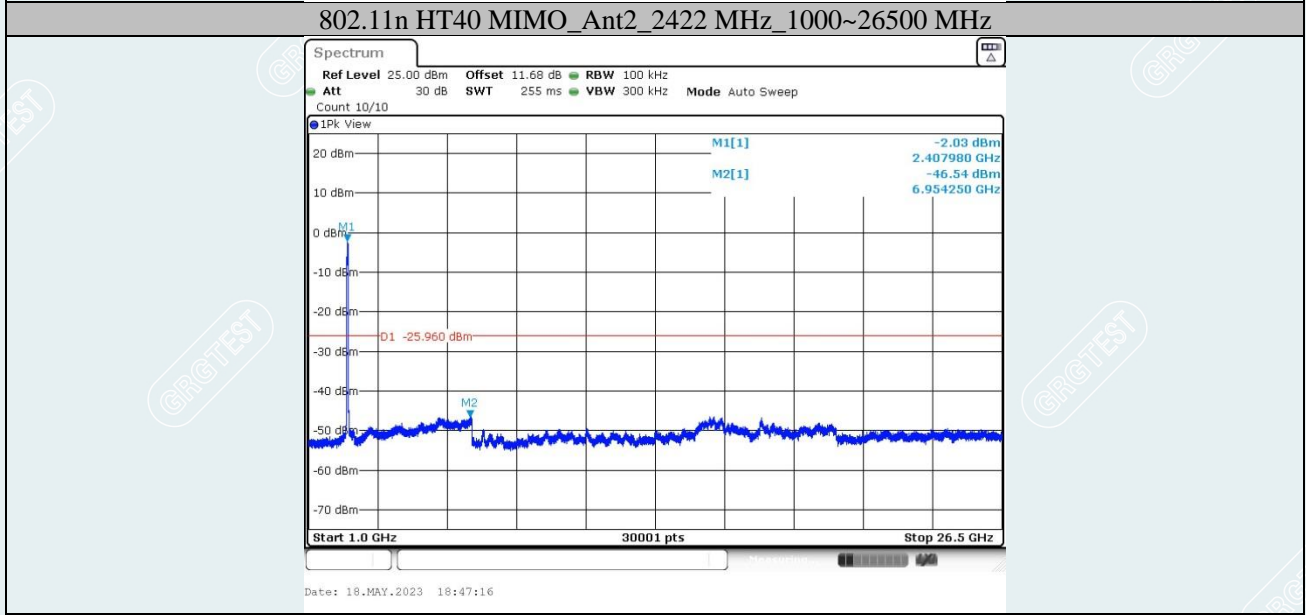

802.11n HT20 MIMO_Ant2_2437 MHz_0~Reference

802.11n HT20 MIMO_Ant1_2462 MHz_0~Reference

802.11n HT20 MIMO_Ant1_2462 MHz_30~1000 MHz

802.11n HT20 MIMO_Ant1_2462 MHz_1000~26500 MHz

802.11n HT20 MIMO_Ant2_2462 MHz_0~Reference

VHT20 MIMO_Ant2_2412 MHz MHz_30~1000 MHz

VHT20 MIMO_Ant2_2412 MHz MHz_1000~26500 MHz