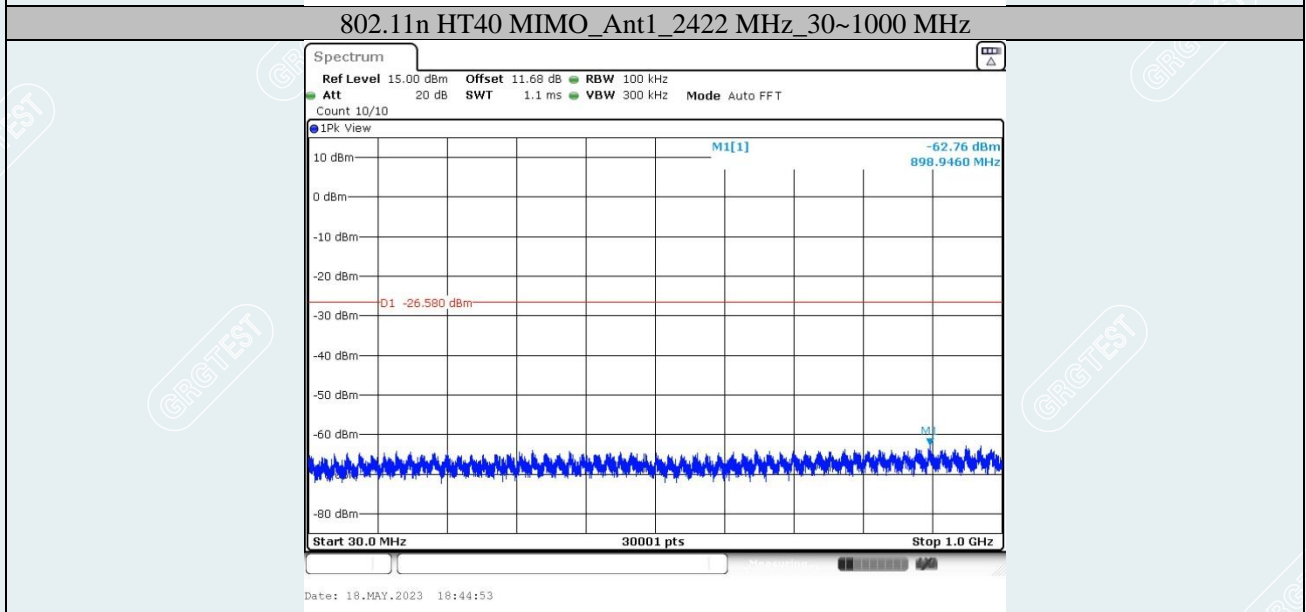

802.11n HT20 MIMO_Ant2_2437 MHz_0~Reference

802.11n HT20 MIMO_Ant1_2462 MHz_0~Reference

802.11n HT20 MIMO_Ant1_2462 MHz_30~1000 MHz

802.11n HT20 MIMO_Ant1_2462 MHz_1000~26500 MHz

802.11n HT20 MIMO_Ant2_2462 MHz_0~Reference