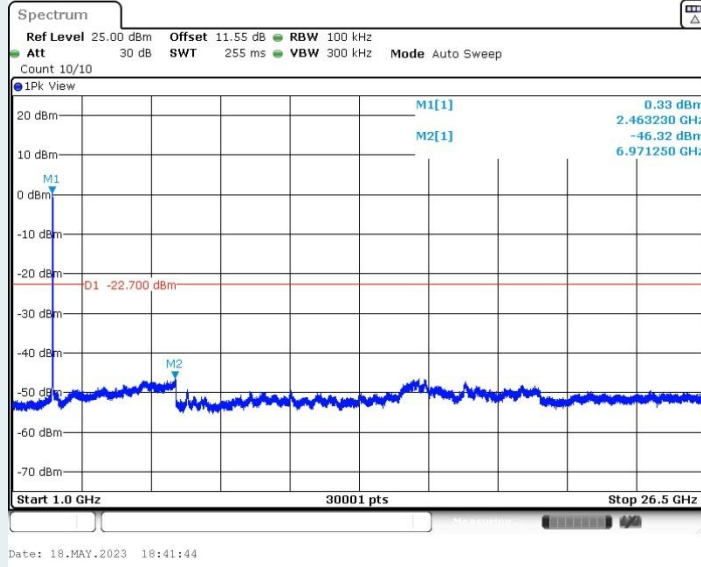

802.11n HT20 MIMO_Ant2_2437 MHz_0~Reference

802.11n HT20 MIMO_Ant1_2462 MHz_0~Reference

802.11n HT20 MIMO_Ant1_2462 MHz_30~1000 MHz

802.11n HT20 MIMO_Ant1_2462 MHz_1000~26500 MHz

802.11n HT20 MIMO_Ant2_2462 MHz_0~Reference

VHT20 MIMO_Ant2_2412 MHz MHz_30~1000 MHz

VHT20 MIMO_Ant2_2412 MHz MHz_1000~26500 MHz