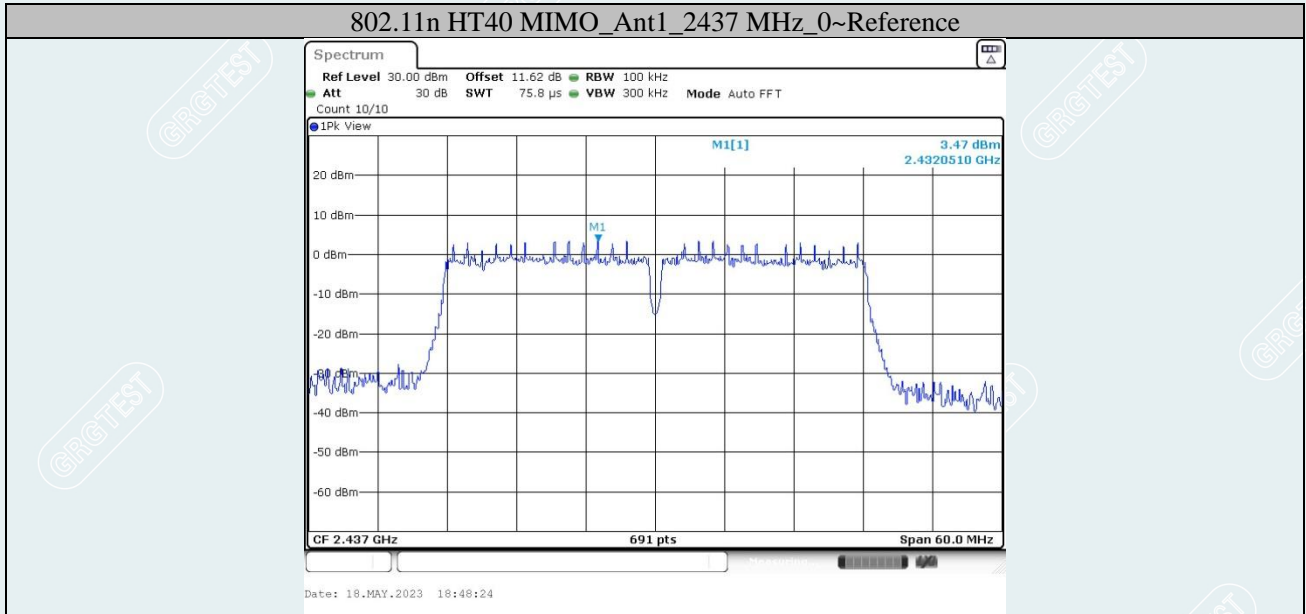

802.11n HT20 MIMO_Ant2_2437 MHz_0~Reference

802.11n HT20 MIMO_Ant1_2462 MHz_0~Reference

802.11n HT20 MIMO_Ant1_2462 MHz_30~1000 MHz

802.11n HT20 MIMO_Ant1_2462 MHz_1000~26500 MHz

802.11n HT20 MIMO_Ant2_2462 MHz_0~Reference