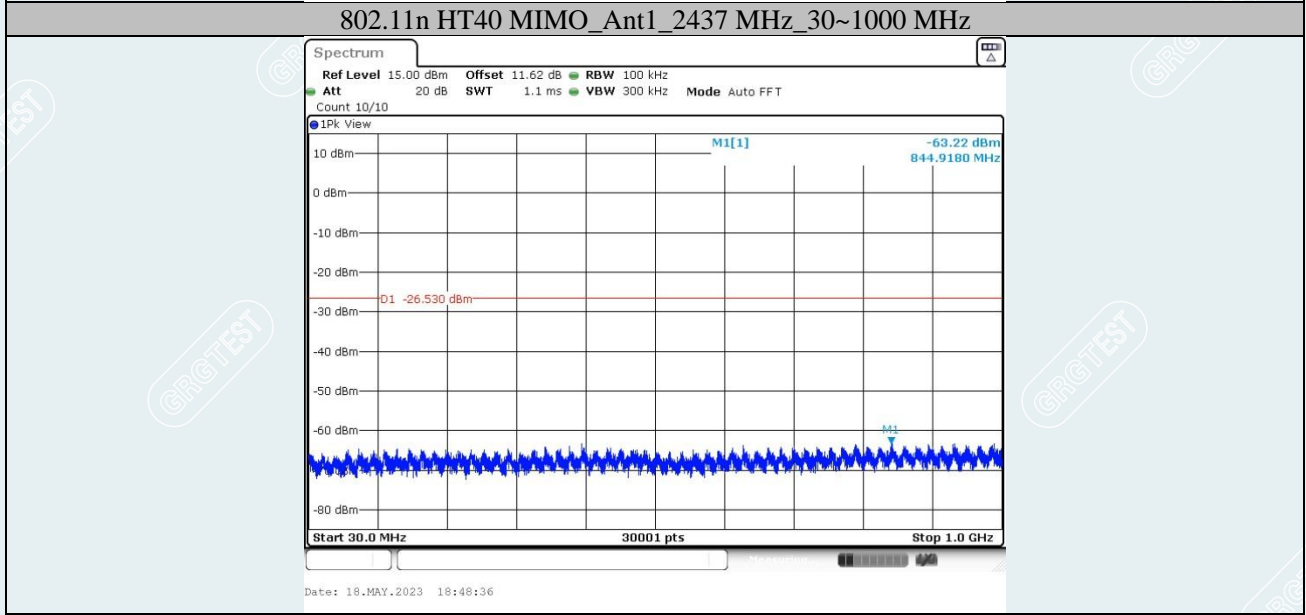

802.11n HT20 MIMO_Ant2_2437 MHz_0~Reference

802.11n HT20 MIMO_Ant1_2462 MHz_0~Reference

802.11n HT20 MIMO_Ant1_2462 MHz_30~1000 MHz

802.11n HT20 MIMO_Ant1_2462 MHz_1000~26500 MHz

802.11n HT20 MIMO_Ant2_2462 MHz_0~Reference