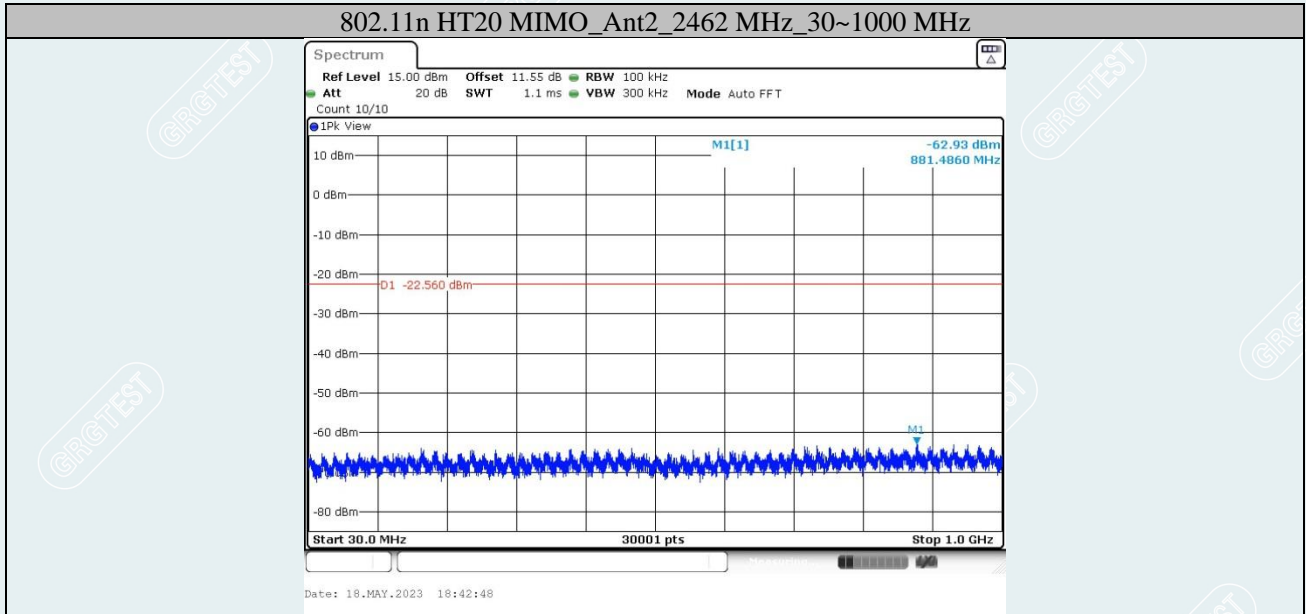

802.11n HT20 MIMO_Ant2_2437 MHz_0~Reference

802.11n HT20 MIMO_Ant1_2462 MHz_0~Reference

802.11n HT20 MIMO_Ant1_2462 MHz_30~1000 MHz

802.11n HT20 MIMO_Ant1_2462 MHz_1000~26500 MHz

802.11n HT20 MIMO_Ant2_2462 MHz_0~Reference