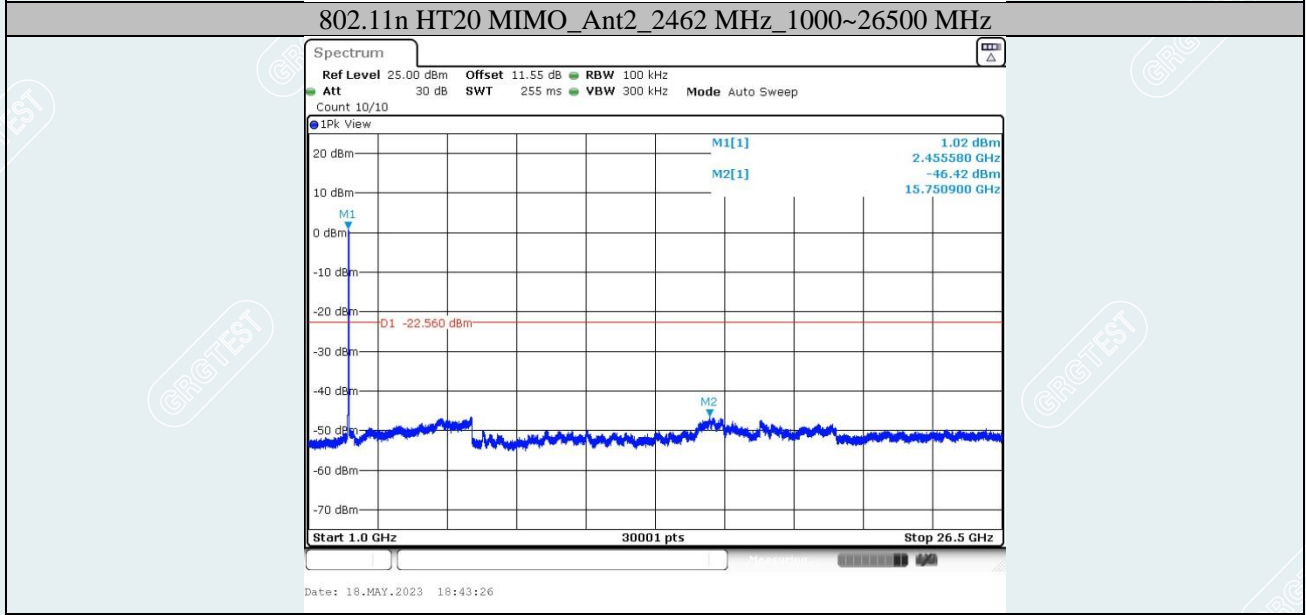

802.11n HT20 MIMO_Ant2_2437 MHz_0~Reference

802.11n HT20 MIMO_Ant1_2462 MHz_0~Reference

802.11n HT20 MIMO_Ant1_2462 MHz_30~1000 MHz

802.11n HT20 MIMO_Ant1_2462 MHz_1000~26500 MHz

802.11n HT20 MIMO_Ant2_2462 MHz_0~Reference