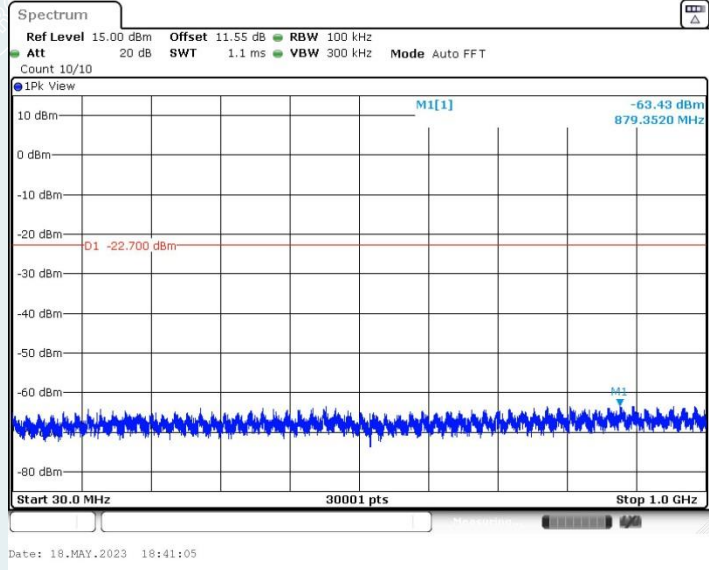

802.11n HT20 MIMO_Ant2_2437 MHz_0~Reference

802.11n HT20 MIMO_Ant1_2462 MHz_0~Reference

802.11n HT20 MIMO_Ant1_2462 MHz_30~1000 MHz

802.11n HT20 MIMO_Ant1_2462 MHz_1000~26500 MHz

802.11n HT20 MIMO_Ant2_2462 MHz_0~Reference