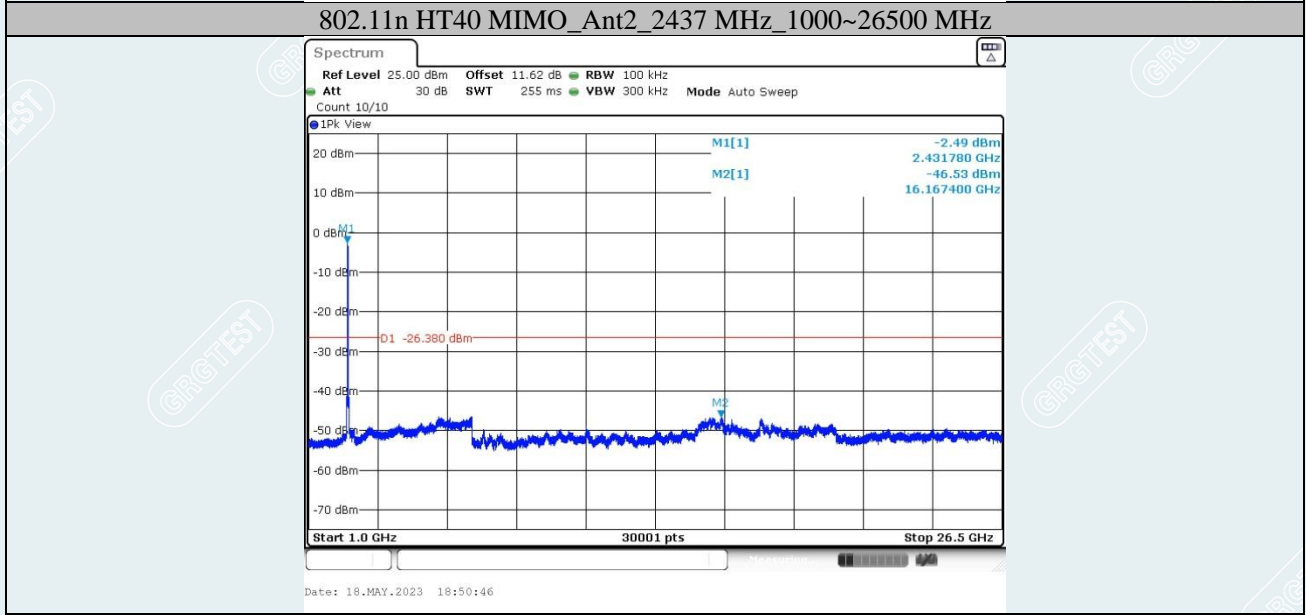

802.11n HT20 MIMO_Ant2_2437 MHz_0~Reference

802.11n HT20 MIMO_Ant1_2462 MHz_0~Reference

802.11n HT20 MIMO_Ant1_2462 MHz_30~1000 MHz

802.11n HT20 MIMO_Ant1_2462 MHz_1000~26500 MHz

802.11n HT20 MIMO_Ant2_2462 MHz_0~Reference

VHT20 MIMO_Ant2_2412 MHz MHz_30~1000 MHz

VHT20 MIMO_Ant2_2412 MHz MHz_1000~26500 MHz