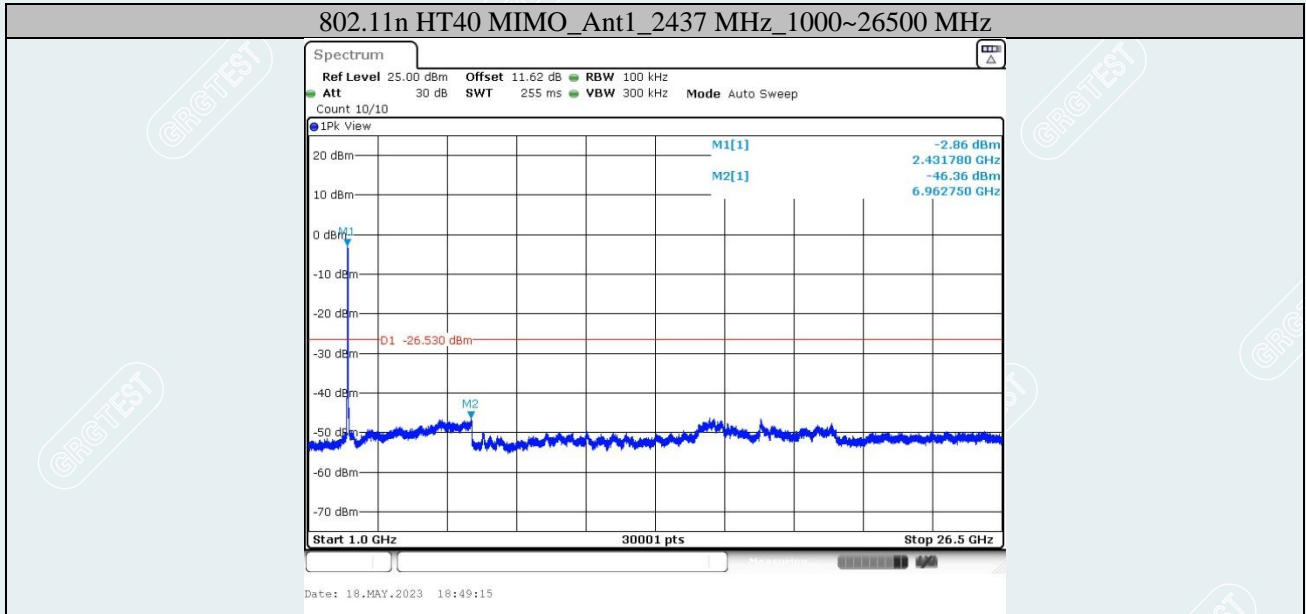

802.11n HT20 MIMO_Ant2_2437 MHz_0~Reference

802.11n HT20 MIMO_Ant1_2462 MHz_0~Reference

802.11n HT20 MIMO_Ant1_2462 MHz_30~1000 MHz

802.11n HT20 MIMO_Ant1_2462 MHz_1000~26500 MHz

802.11n HT20 MIMO_Ant2_2462 MHz_0~Reference