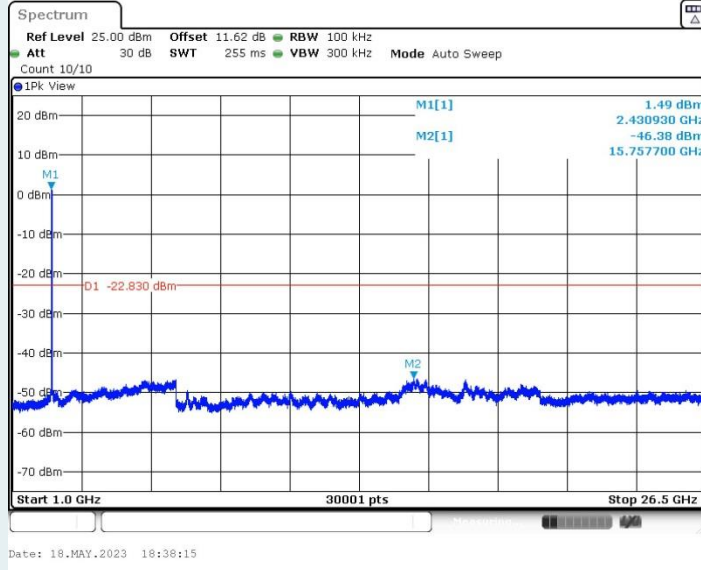

802.11n HT20 MIMO_Ant1_2412 MHz_0~Reference

802.11n HT20 MIMO_Ant1_2412 MHz_30~1000 MHz

802.11n HT20 MIMO_Ant1_2412 MHz_1000~26500 MHz

802.11n HT20 MIMO_Ant2_2412 MHz_0~Reference

802.11n HT20 MIMO_Ant1_2437 MHz_1000~26500 MHz