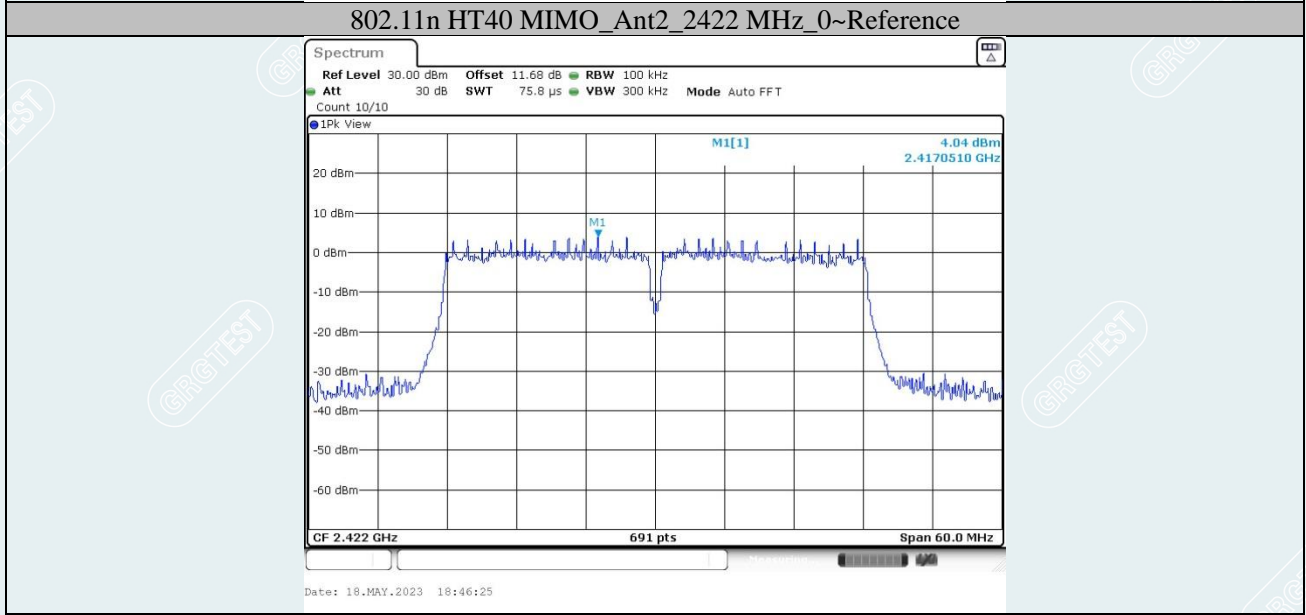

802.11n HT20 MIMO_Ant2_2437 MHz_0~Reference

802.11n HT20 MIMO_Ant1_2462 MHz_0~Reference

802.11n HT20 MIMO_Ant1_2462 MHz_30~1000 MHz

802.11n HT20 MIMO_Ant1_2462 MHz_1000~26500 MHz

802.11n HT20 MIMO_Ant2_2462 MHz_0~Reference

VHT20 MIMO_Ant2_2412 MHz MHz_30~1000 MHz

VHT20 MIMO_Ant2_2412 MHz MHz_1000~26500 MHz