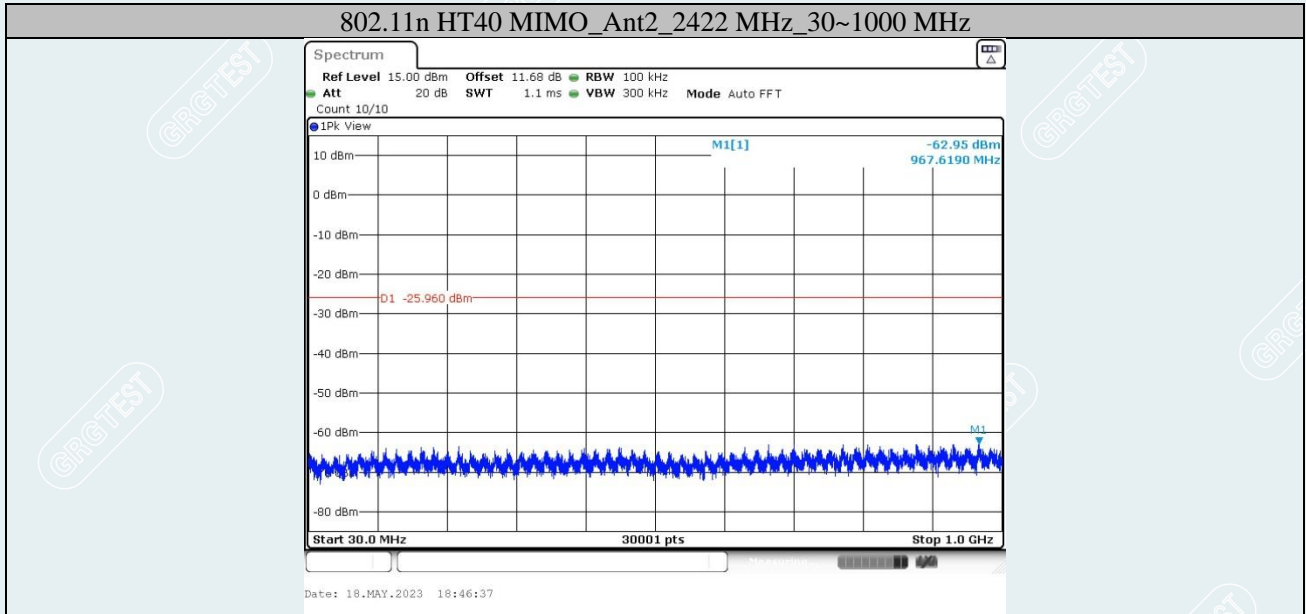

802.11n HT20 MIMO_Ant2_2437 MHz_0~Reference

802.11n HT20 MIMO_Ant1_2462 MHz_0~Reference

802.11n HT20 MIMO_Ant1_2462 MHz_30~1000 MHz

802.11n HT20 MIMO_Ant1_2462 MHz_1000~26500 MHz

802.11n HT20 MIMO_Ant2_2462 MHz_0~Reference