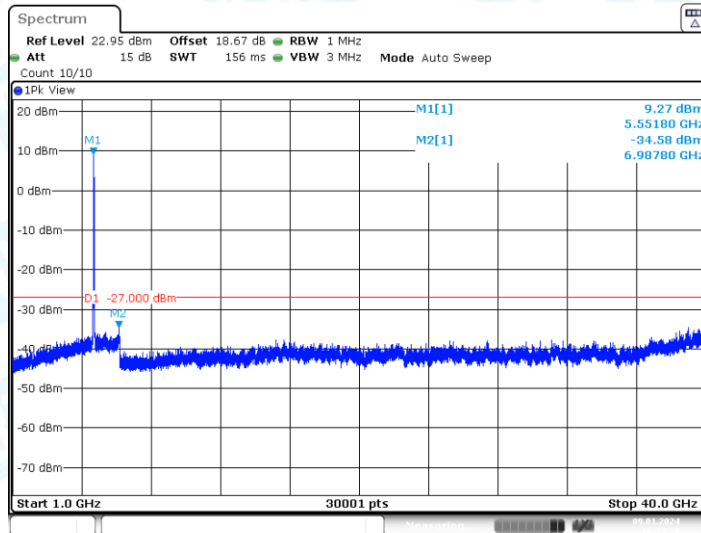

11AC40-CDD_Ant2_5550_1000~40000

Date: 9.JAN.2024 19:34:20

11AC40-CDD_Ant1_5670_30~1000