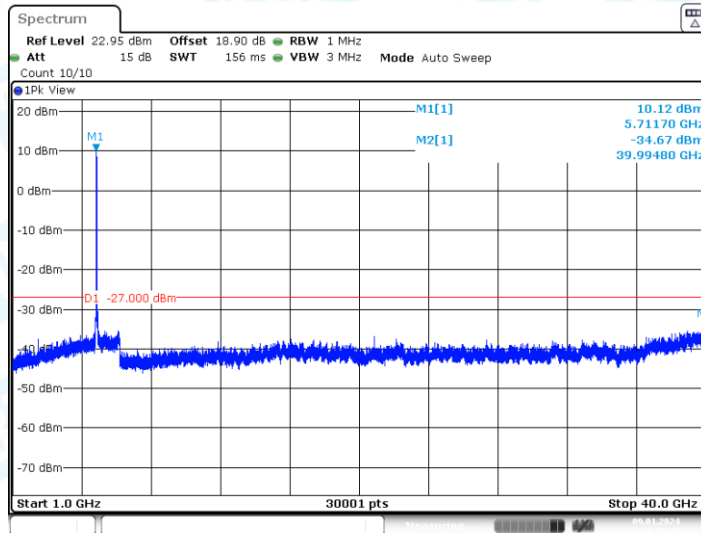

Date: 9.JAN.2024 19:39:25

11AC40-CDD_Ant2_5670_1000~40000

Date: 9.JAN.2024 19:39:50

11AC40-CDD_Ant1_5710_30~1000

Date: 9.JAN.2024 19:43:17

11AC40-CDD_Ant1_5710_1000~40000

Date: 9.JAN.2024 19:43:42

11AC40-CDD_Ant2_5710_30~1000