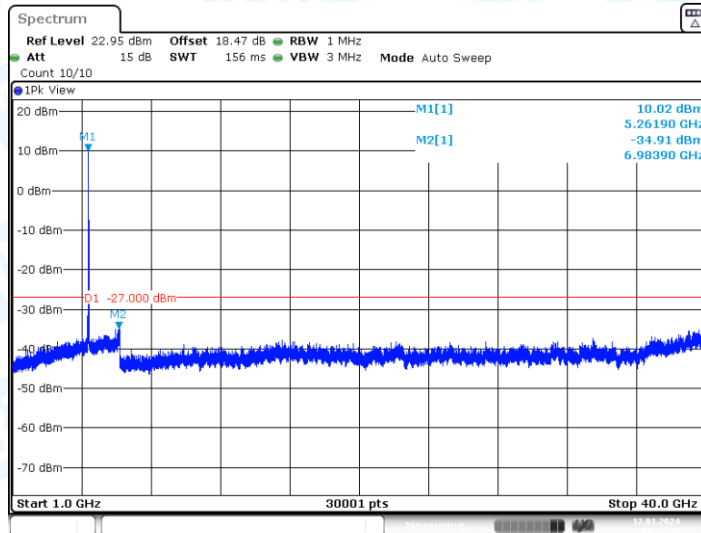

11AX20-CDD_Ant1_5260_1000~40000

Date: 12.JAN.2024 09:48:42