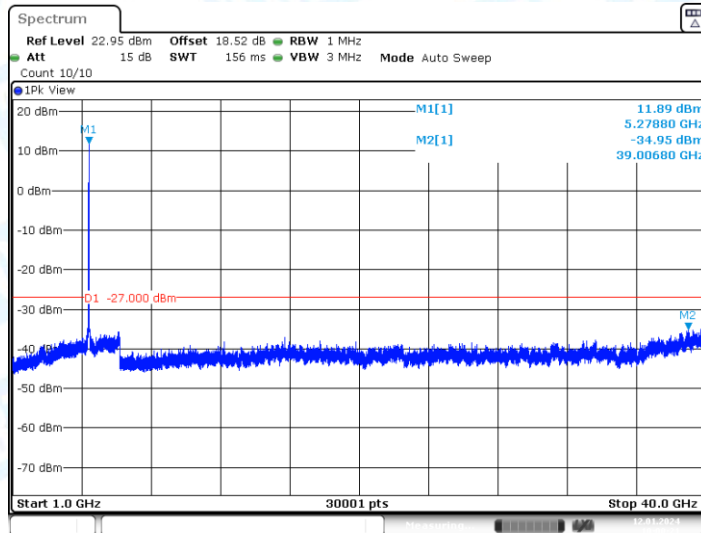

11AX20-CDD_Ant1_5280_1000~40000

Date: 12.JAN.2024 09:58:23

11AX20-CDD_Ant2_5280_30~1000

Date: 12.JAN.2024 09:59:56

11AX20-CDD_Ant2_5280_1000~40000

Date: 12.JAN.2024 10:00:21

11AX20-CDD_Ant1_5320_30~1000

11AX20-CDD_Ant1_5320_1000~40000