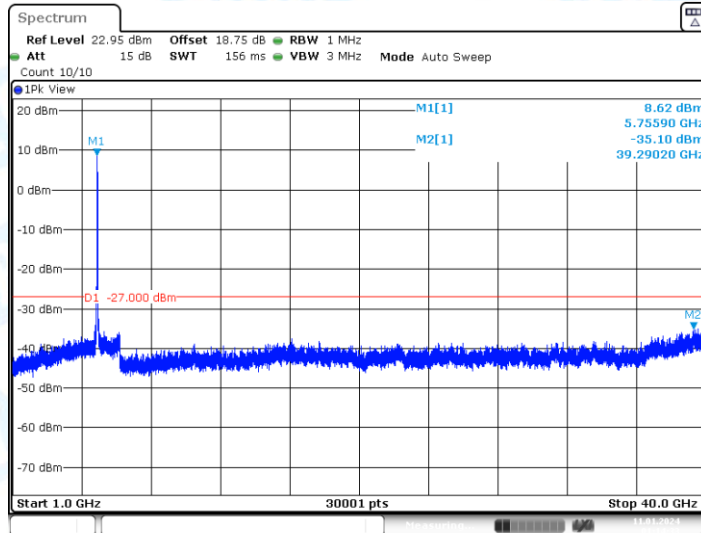

11AC40-CDD_Ant1_5755_1000~40000

Date: 11.JAN.2024 01:14:33