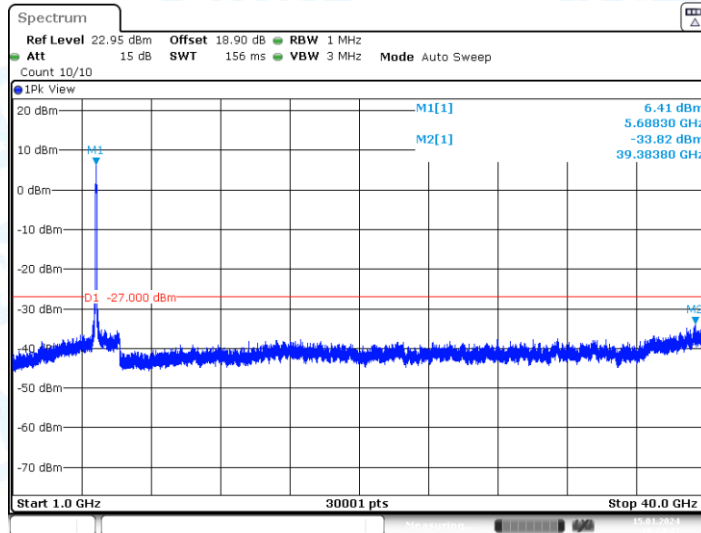

11AC80-CDD_Ant1_5610_30~1000

11AC80-CDD_Ant1_5610_1000~40000

11AC80-CDD_Ant2_5610_30~1000

11AC80-CDD_Ant2_5610_1000~40000

11AC80-CDD_Ant1_5690_30~1000

11AC80-CDD_Ant1_5690_1000~40000

Date: 15.JAN.2024 10:24:42