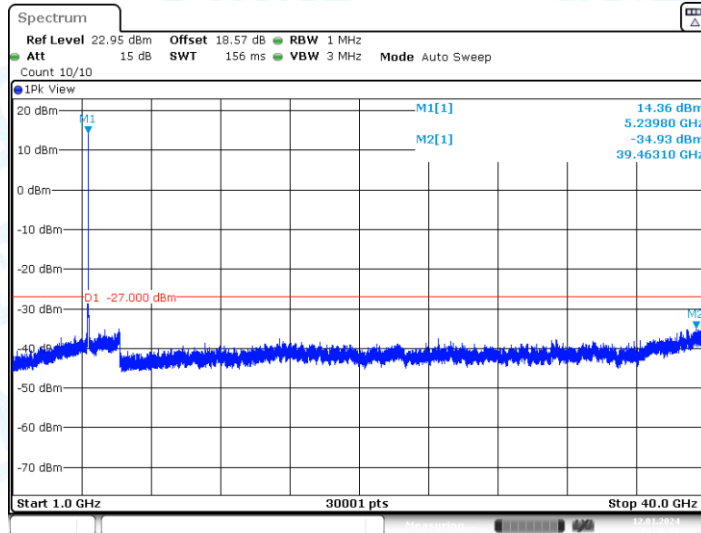

Date: 12.JAN.2024 09:37:34

11AX20-CDD_Ant1_5240_30~1000

Date: 12.JAN.2024 09:43:49

11AX20-CDD_Ant1_5240_1000~40000

Date: 12.JAN.2024 09:44:15

11AX20-CDD_Ant2_5240_30~1000

Date: 12.JAN.2024 09:45:42

11AX20-CDD_Ant2_5240_1000~40000