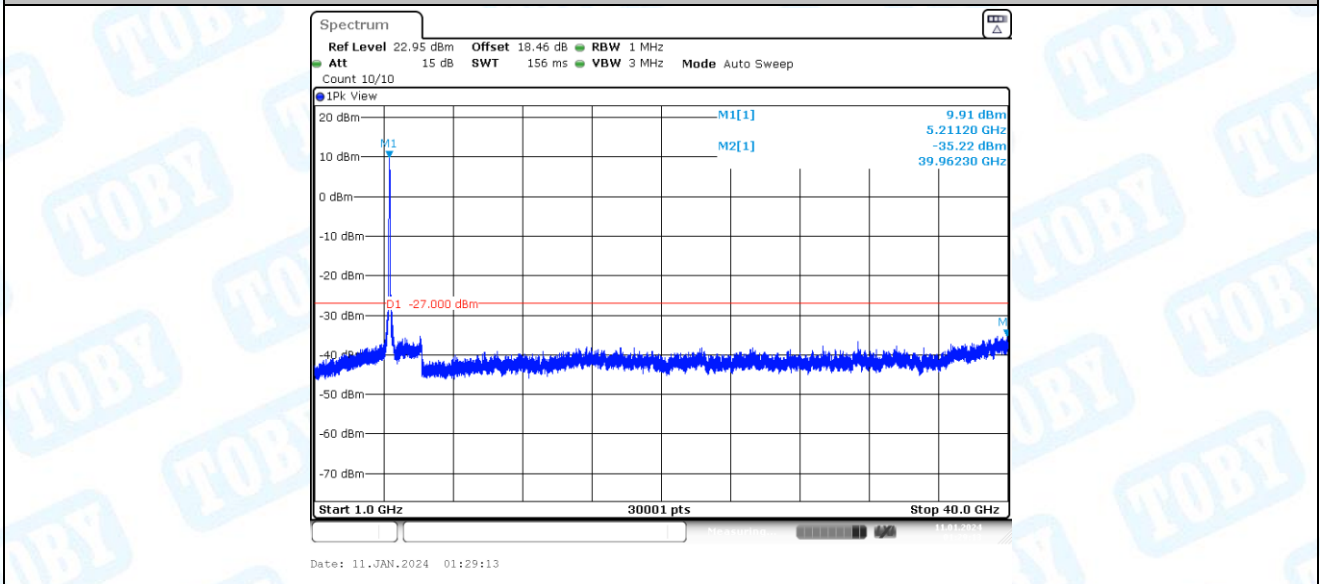

11AC80-CDD_Ant1_5210_1000~40000

Date: 11.JAN.2024 01:27:17

11AC80-CDD_Ant2_5210_30~1000

11AC80-CDD_Ant2_5210_1000~40000

11AC80-CDD_Ant1_5290_30~1000

11AC80-CDD_Ant1_5290_1000~40000

Date: 11.JAN.2024 01:34:41