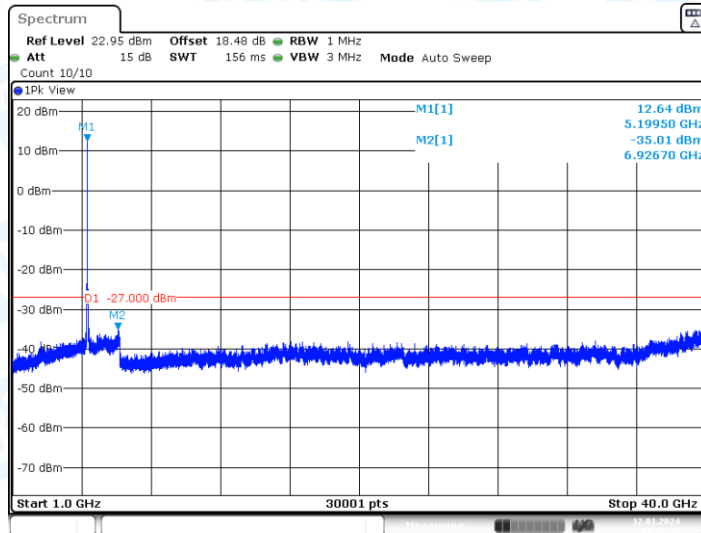

11AX20-CDD_Ant2_5180_30~1000

11AX20-CDD_Ant2_5180_1000~40000

11AX20-CDD_Ant1_5200_30~1000

11AX20-CDD_Ant1_5200_1000~40000

Date: 12.JAN.2024 09:28:50

11AX20-CDD_Ant2_5200_30~1000

Date: 12.JAN.2024 09:37:09

11AX20-CDD_Ant2_5200_1000~40000