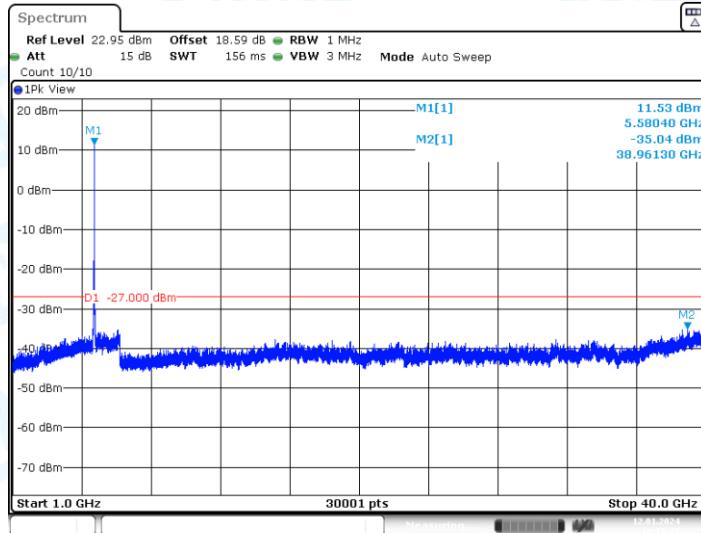

Date: 12.JAN.2024 10:14:41

11AX20-CDD_Ant2_5500_1000~40000

Date: 12.JAN.2024 10:15:07

11AX20-CDD_Ant1_5580_30~1000

Date: 12.JAN.2024 10:18:55

11AX20-CDD_Ant1_5580_1000~40000

Date: 12.JAN.2024 10:19:20

11AX20-CDD_Ant2_5580_30~1000