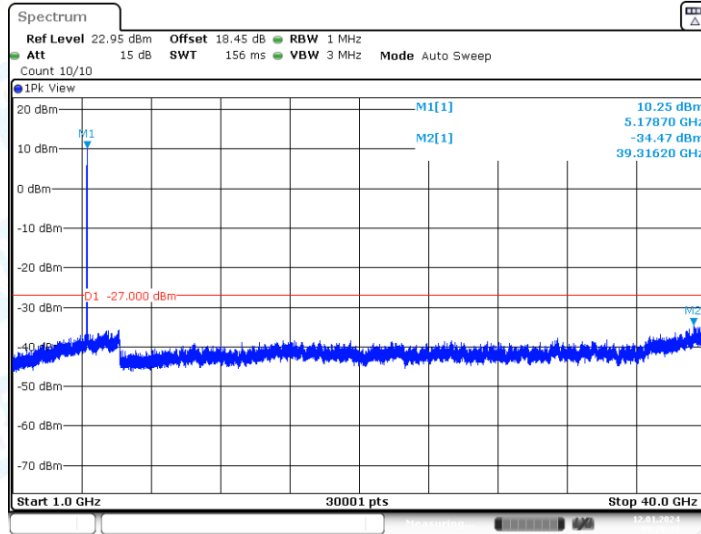

11AC80-CDD_Ant2_5775_30~1000

Date: 15.JAN.2024 10:36:18

11AC80-CDD_Ant2_5775_1000~40000

Date: 15.JAN.2024 10:36:31

11AX20-CDD_Ant1_5180_30~1000

Date: 12.JAN.2024 09:20:18

11AX20-CDD_Ant1_5180_1000~40000

Date: 12.JAN.2024 09:20:43