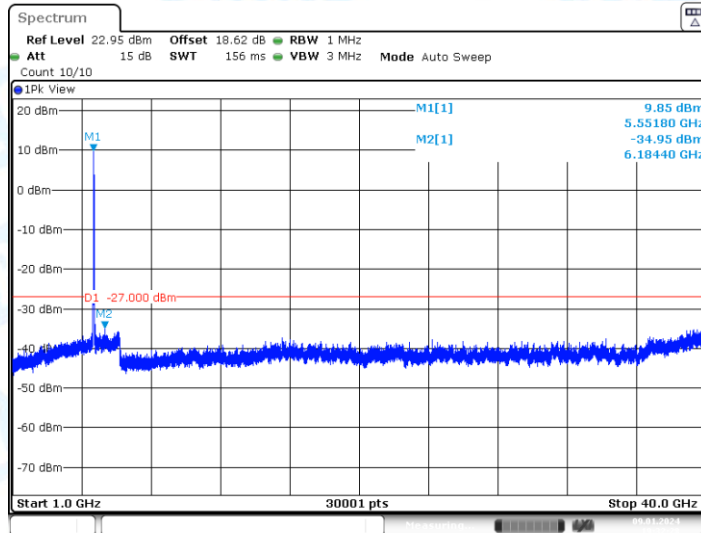

Date: 9.JAN.2024 19:25:22

11AC40-CDD_Ant2_5510_1000~40000

Date: 9.JAN.2024 19:25:47

11AC40-CDD_Ant1_5550_30~1000

Date: 9.JAN.2024 19:32:03

11AC40-CDD_Ant1_5550_1000~40000

Date: 9.JAN.2024 19:32:28

11AC40-CDD_Ant2_5550_30~1000