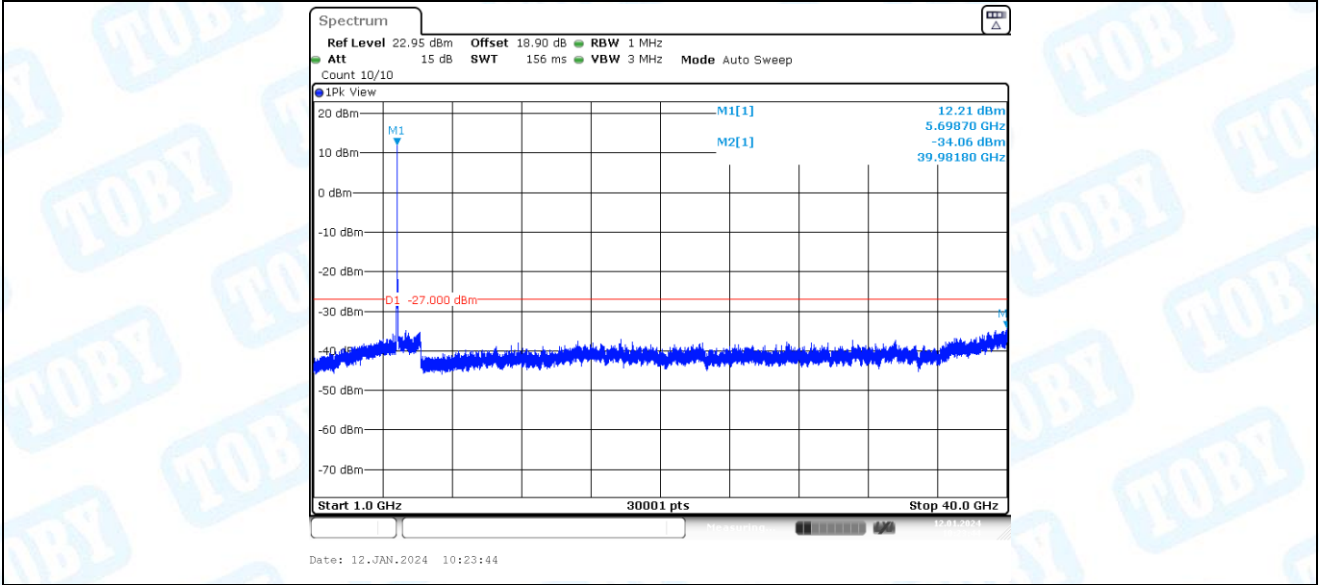

Date: 12.JAN.2024 10:20:58

11AX20-CDD_Ant2_5580_1000~40000

Date: 12.JAN.2024 10:21:23

11AX20-CDD_Ant1_5700_30~1000

11AX20-CDD_Ant1_5700_1000~40000

11AX20-CDD_Ant2_5700_30~1000

11AX20-CDD_Ant2_5700_1000~40000