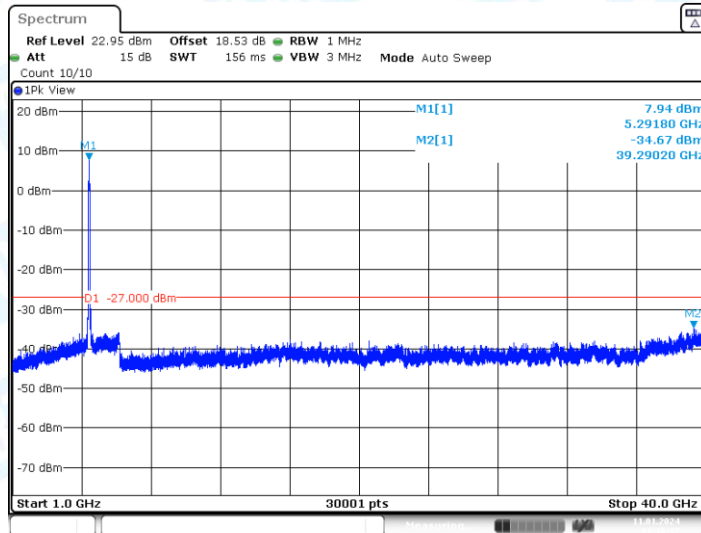

11AC80-CDD_Ant2_5290_1000~40000

Date: 11.JAN.2024 01:36:37