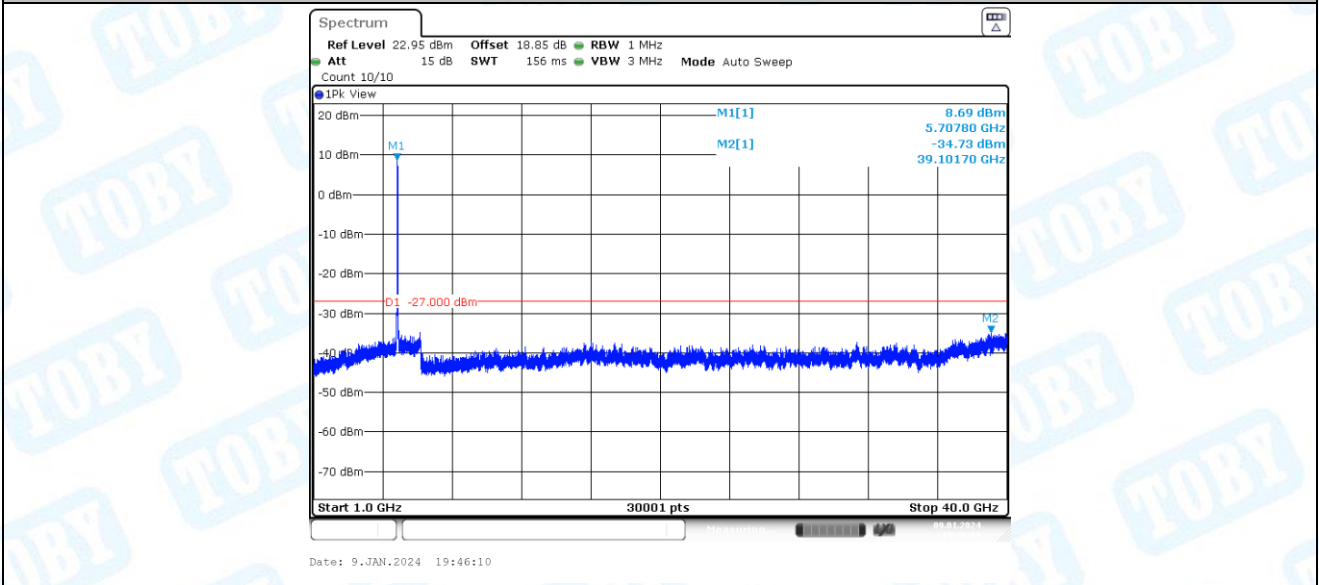

11AC40-CDD_Ant2_5710_1000~40000