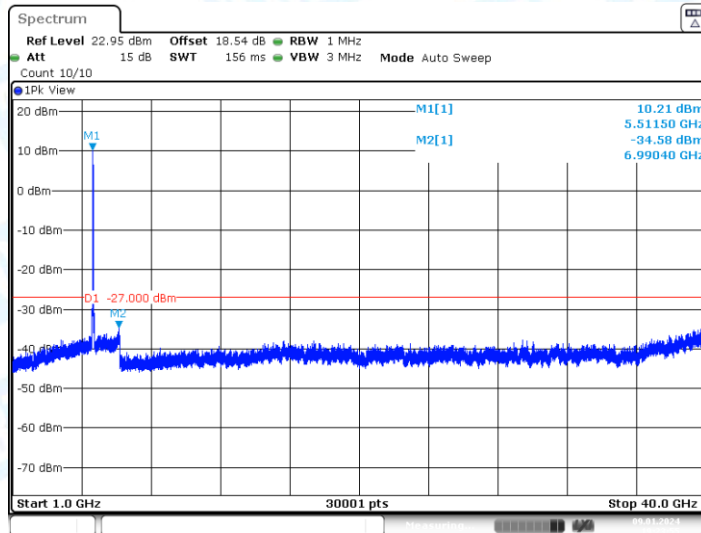

11AC40-CDD_Ant2_5310_30~1000

11AC40-CDD_Ant2_5310_1000~40000

Date: 9.JAN.2024 19:19:42

11AC40-CDD_Ant1_5510_30~1000

Date: 9.JAN.2024 19:23:30

11AC40-CDD_Ant1_5510_1000~40000

Date: 9.JAN.2024 19:23:55

11AC40-CDD_Ant2_5510_30~1000