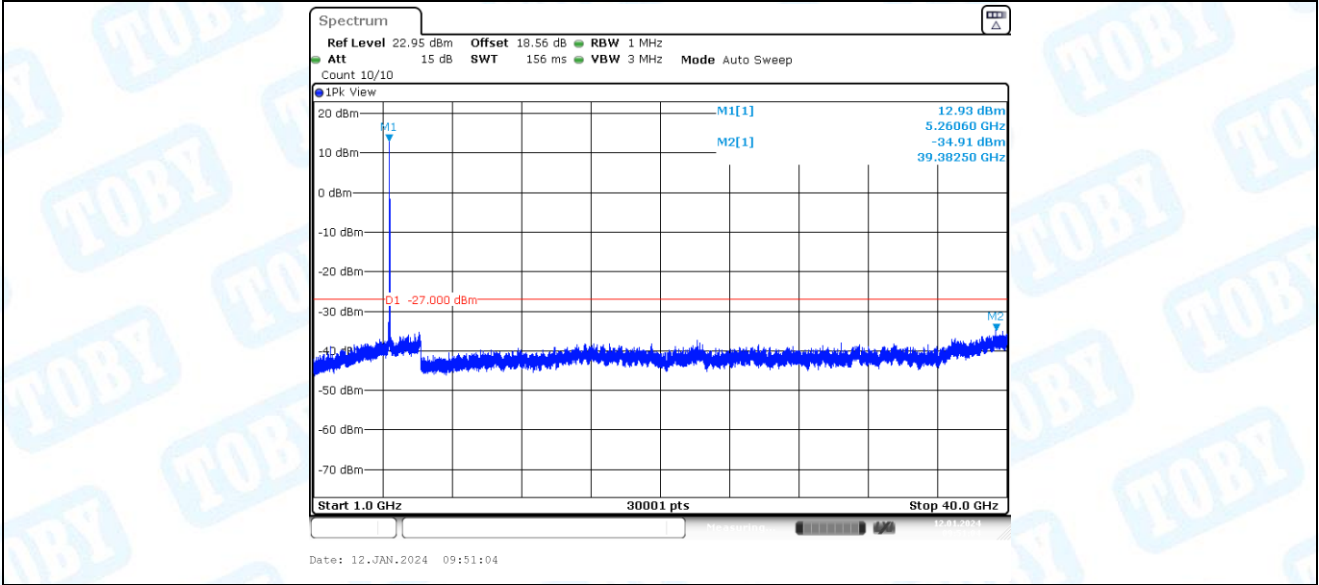

Date: 12.JAN.2024 09:46:08

11AX20-CDD_Ant1_5260_30~1000

Date: 12.JAN.2024 09:48:17

11AX20-CDD_Ant1_5260_1000~40000

Date: 12.JAN.2024 09:48:42

11AX20-CDD_Ant2_5260_30~1000

11AX20-CDD_Ant2_5260_1000~40000

11AX20-CDD_Ant1_5280_30~1000