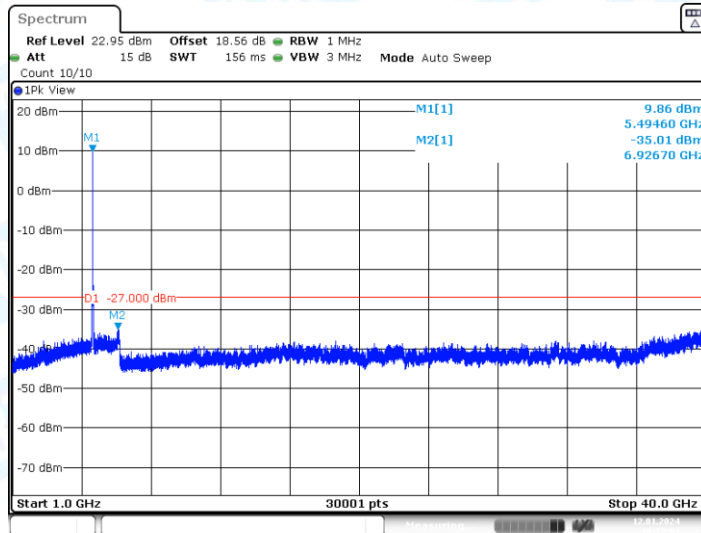

11AX20-CDD_Ant2_5320_30~1000

11AX20-CDD_Ant2_5320_1000~40000

Date: 12.JAN.2024 10:06:27

11AX20-CDD_Ant1_5500_30~1000

Date: 12.JAN.2024 10:12:37

11AX20-CDD_Ant1_5500_1000~40000

Date: 12.JAN.2024 10:13:03

11AX20-CDD_Ant2_5500_30~1000