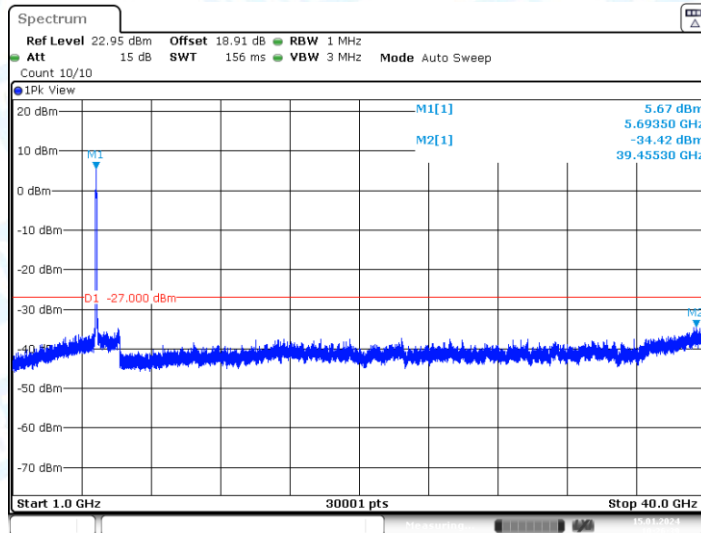

11AC80-CDD_Ant2_5690_1000~40000

Date: 15.JAN.2024 10:26:39