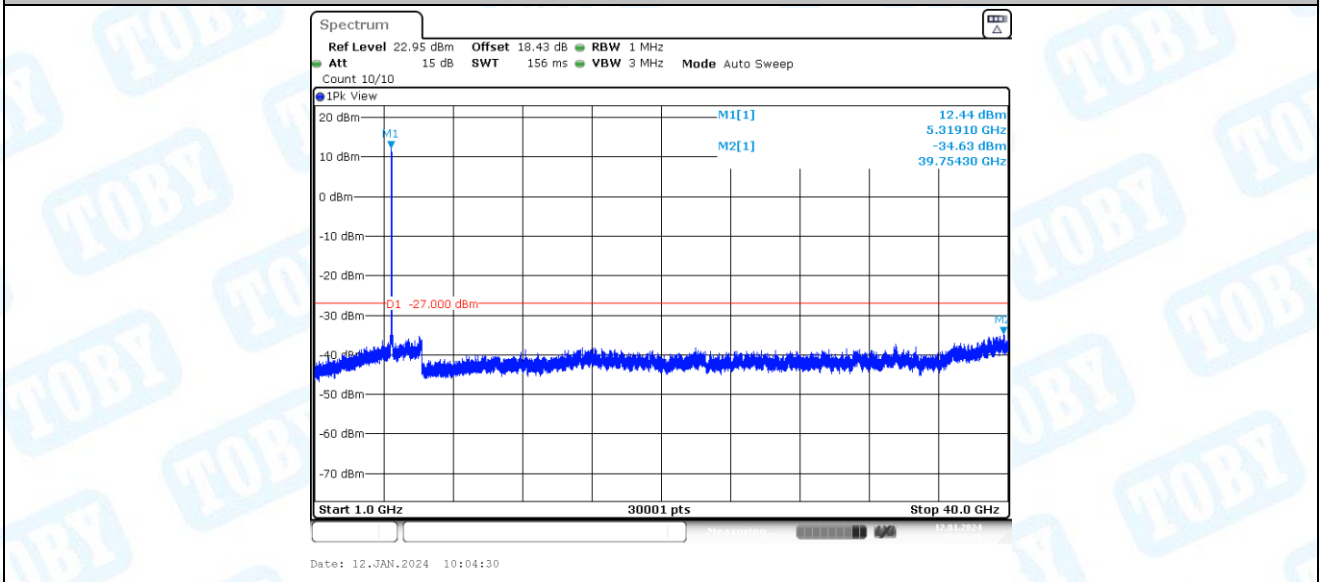

11AX20-CDD_Ant1_5280_1000~40000

Date: 12.JAN.2024 09:58:23

11AX20-CDD_Ant2_5280_30~1000

Date: 12.JAN.2024 09:59:56

11AX20-CDD_Ant2_5280_1000~40000

Date: 12.JAN.2024 10:00:21

11AX20-CDD_Ant1_5320_30~1000

11AX20-CDD_Ant1_5320_1000~40000