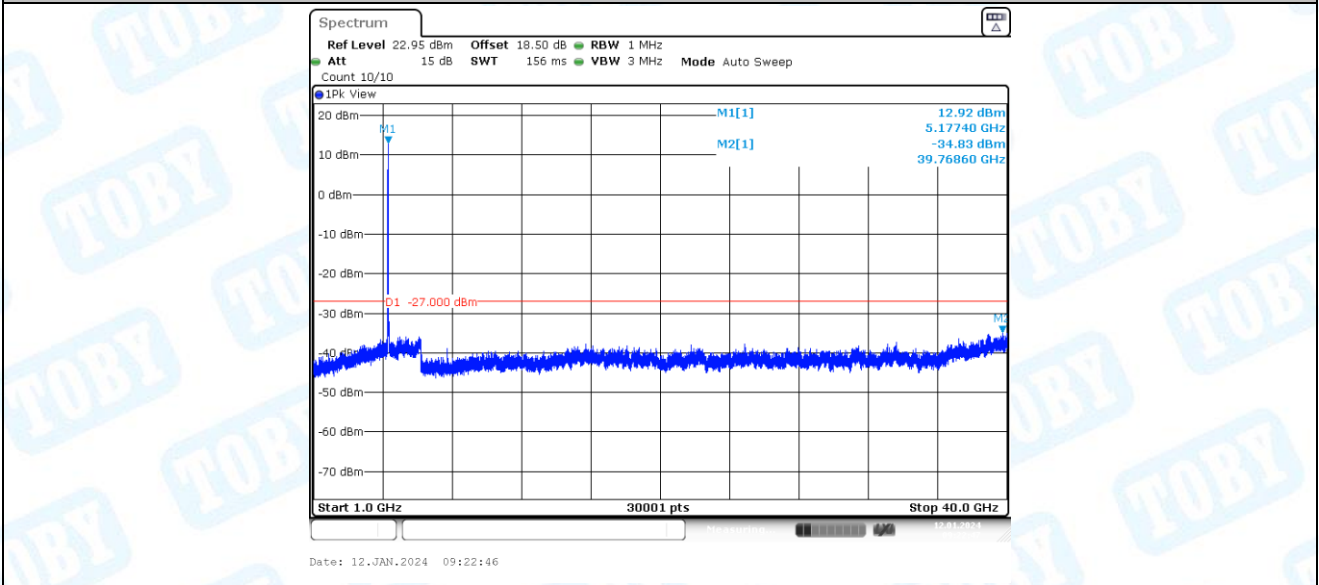

11AX20-CDD_Ant2_5180_1000~40000