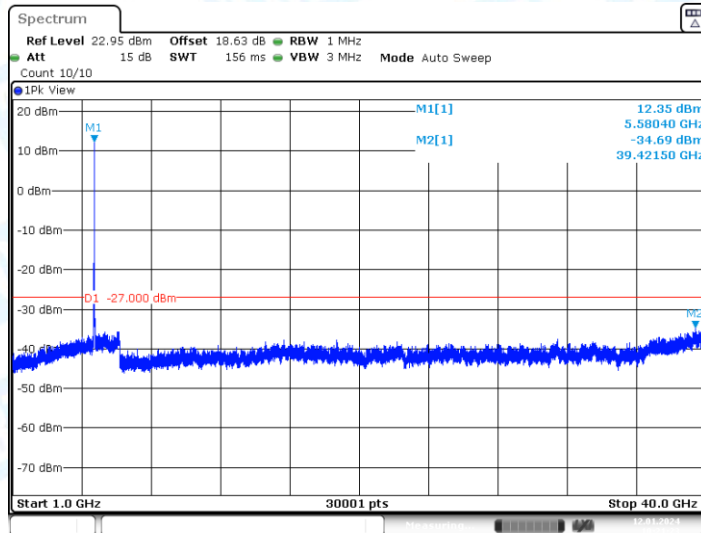

11AX20-CDD_Ant2_5580_1000~40000

Date: 12.JAN.2024 10:21:23