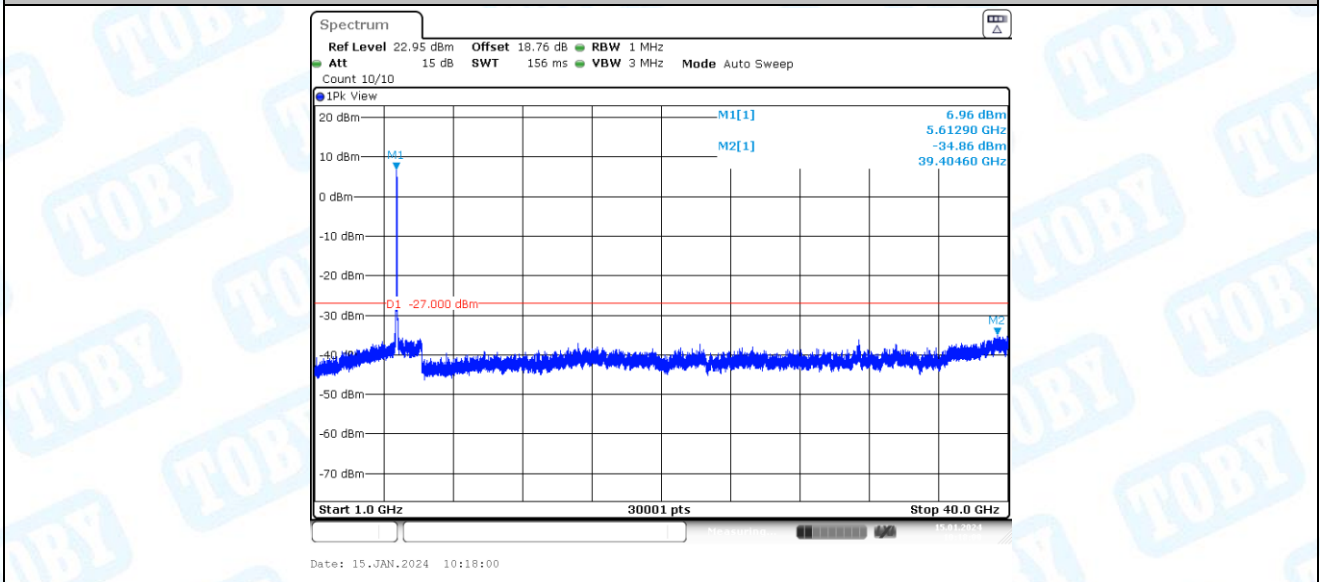

11AC80-CDD_Ant1_5610_30~1000

11AC80-CDD_Ant1_5610_1000~40000

11AC80-CDD_Ant2_5610_30~1000

11AC80-CDD_Ant2_5610_1000~40000

11AC80-CDD_Ant1_5690_30~1000

11AC80-CDD_Ant1_5690_1000~40000

Date: 15.JAN.2024 10:24:42