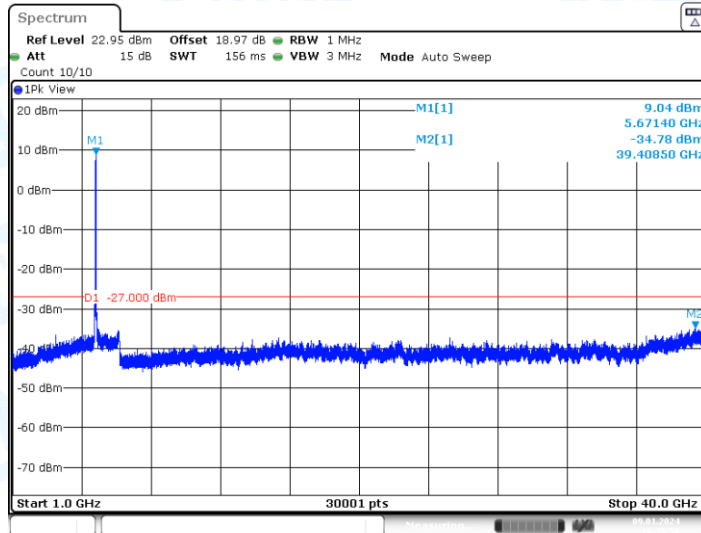

Date: 9.JAN.2024 19:39:50