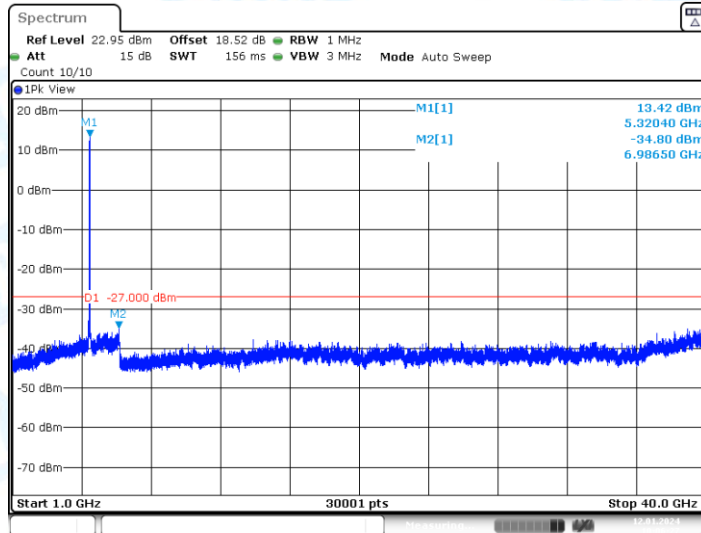

11AX20-CDD_Ant2_5320_1000~40000

Date: 12.JAN.2024 10:06:27