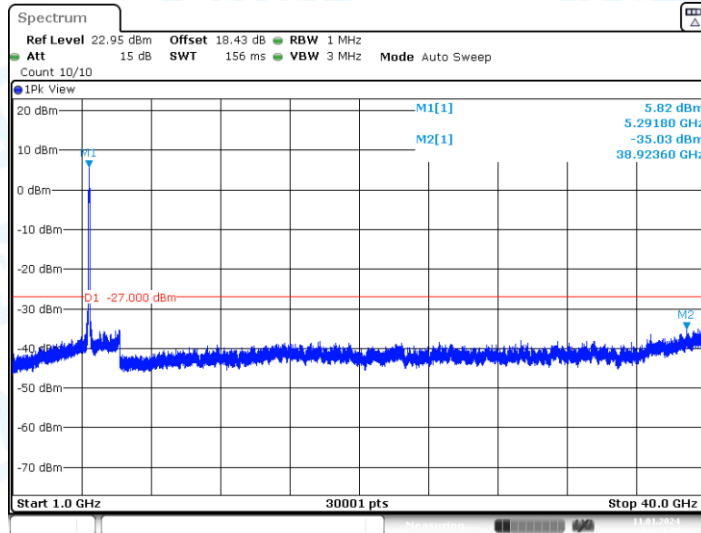

11AC80-CDD_Ant1_5210_1000~40000

Date: 11.JAN.2024 01:27:17

11AC80-CDD_Ant2_5210_30~1000

11AC80-CDD_Ant2_5210_1000~40000

11AC80-CDD_Ant1_5290_30~1000

11AC80-CDD_Ant1_5290_1000~40000

Date: 11.JAN.2024 01:34:41