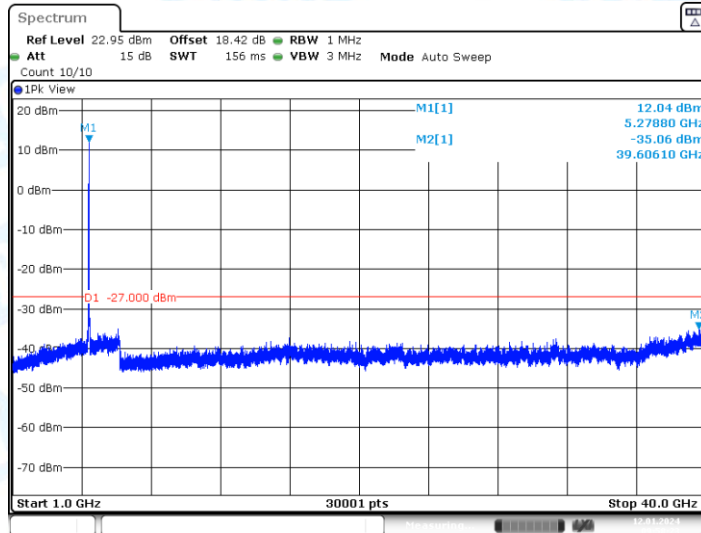

11AX20-CDD_Ant1_5280_1000~40000

Date: 12.JAN.2024 09:58:23