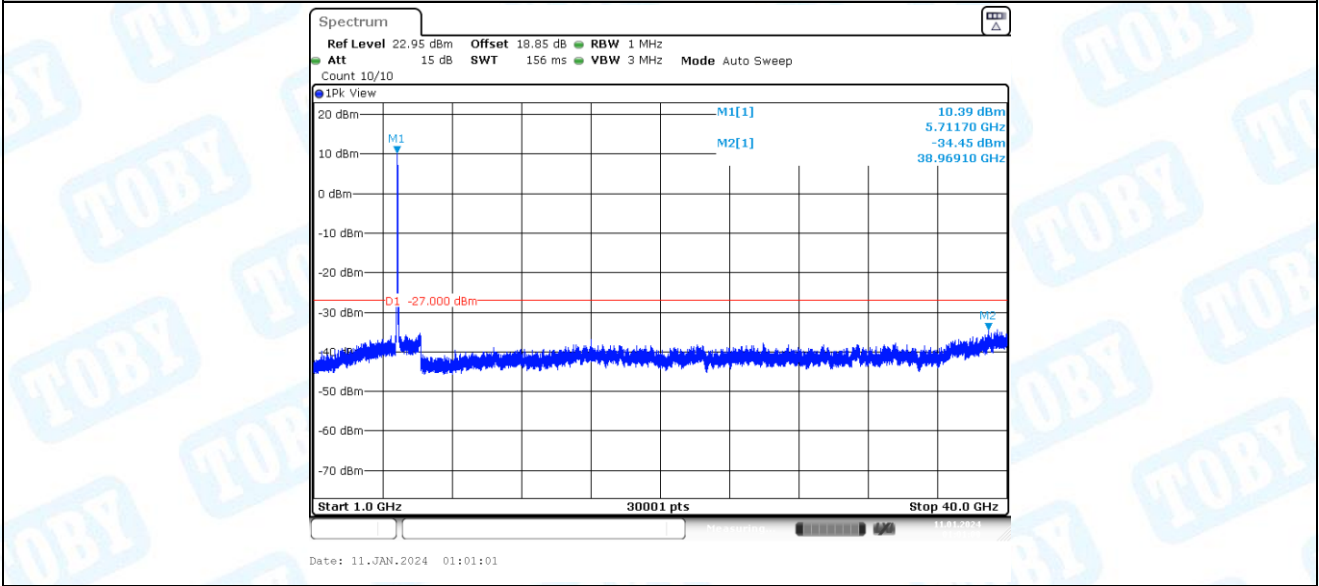

11N40-CDD_Ant2_5710_1000~40000