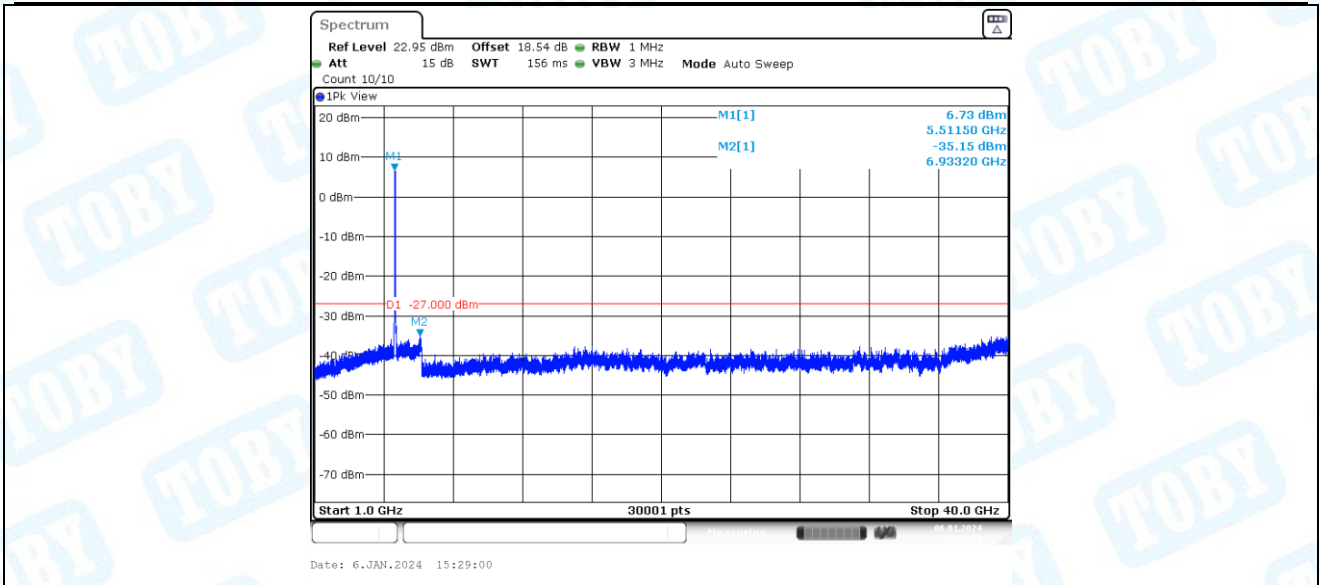

Date: 6.JAN.2024 15:23:13

11N40-CDD\_Ant2\_5310\_30~1000

11N40-CDD\_Ant2\_5310\_1000~40000

11N40-CDD\_Ant1\_5510\_30~1000

11N40-CDD\_Ant1\_5510\_1000~40000

11N40-CDD\_Ant2\_5510\_30~1000

11N40-CDD\_Ant2\_5510\_1000~40000