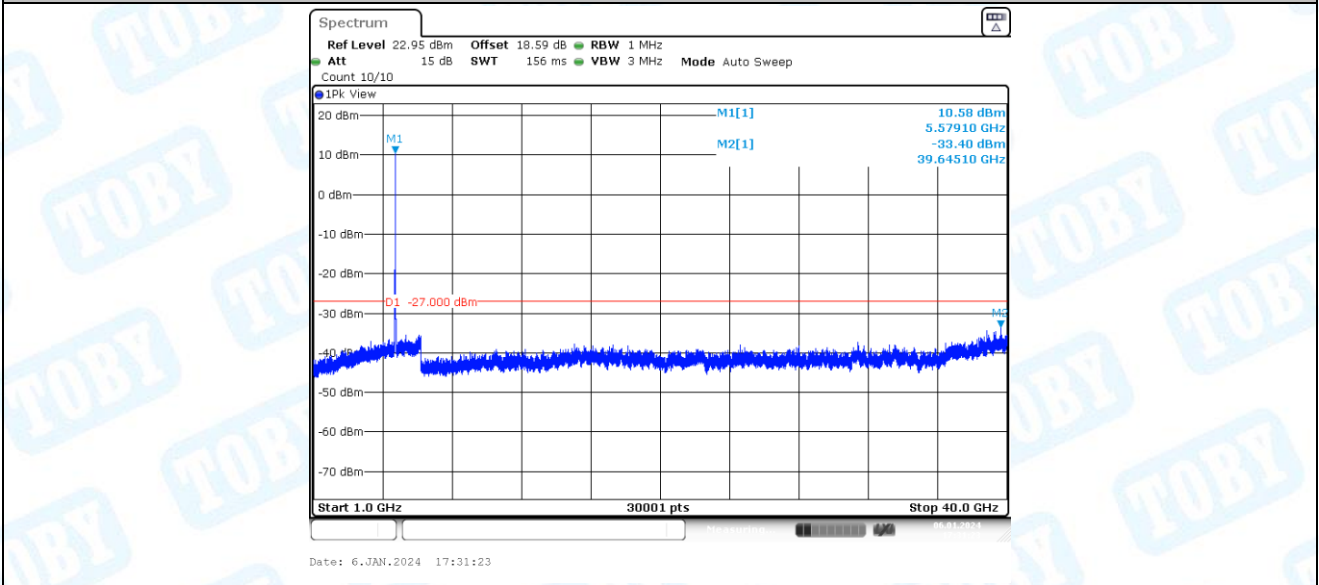

11AC20-CDD_Ant1_5580_1000~40000