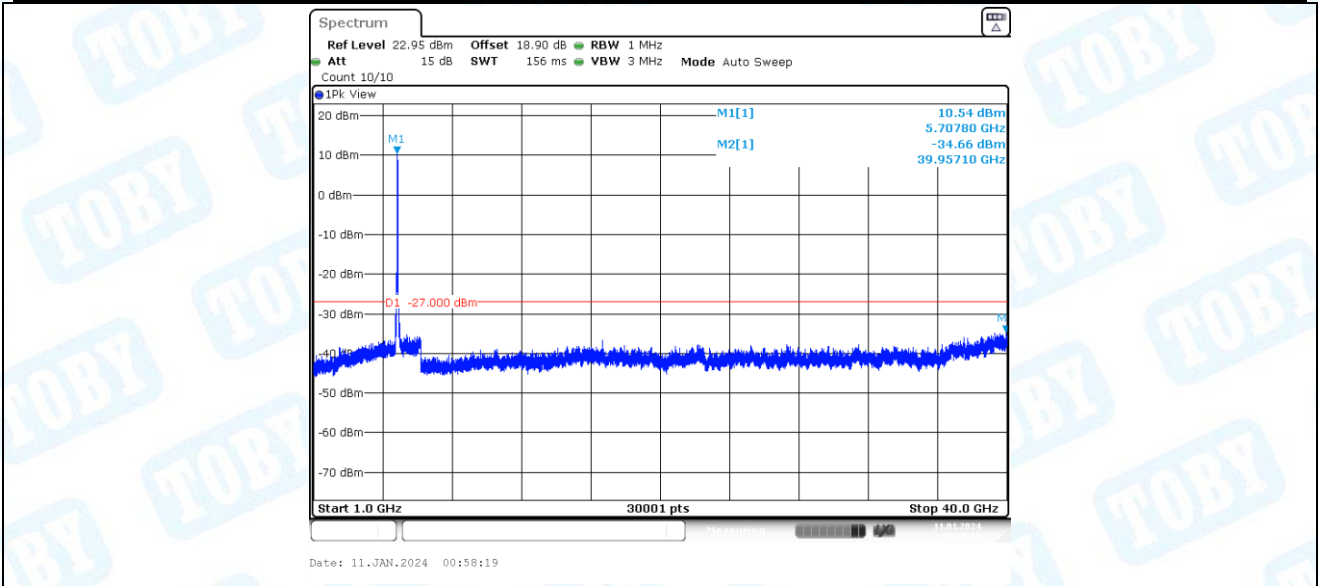

11N40-CDD\_Ant1\_5670\_1000~40000

Date: 6.JAN.2024 16:11:30

11N40-CDD\_Ant2\_5670\_30~1000

11N40-CDD\_Ant2\_5670\_1000~40000

11N40-CDD\_Ant1\_5710\_30~1000

11N40-CDD\_Ant1\_5710\_1000~40000

11N40-CDD\_Ant2\_5710\_30~1000