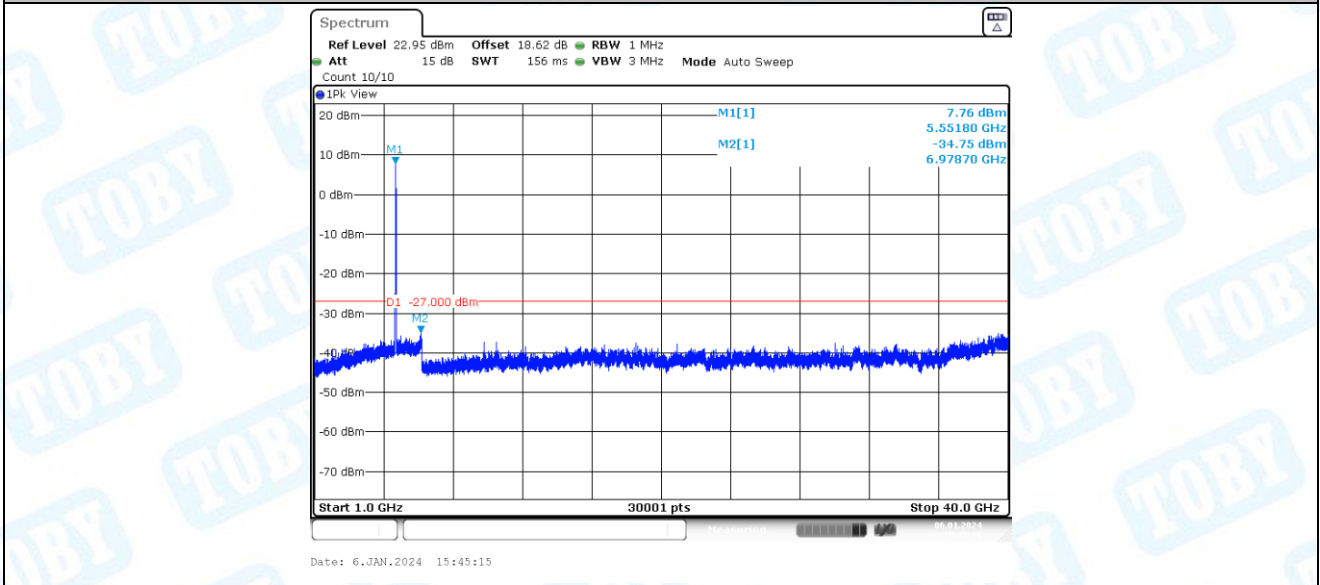

11N40-CDD_Ant1_5550_1000~40000