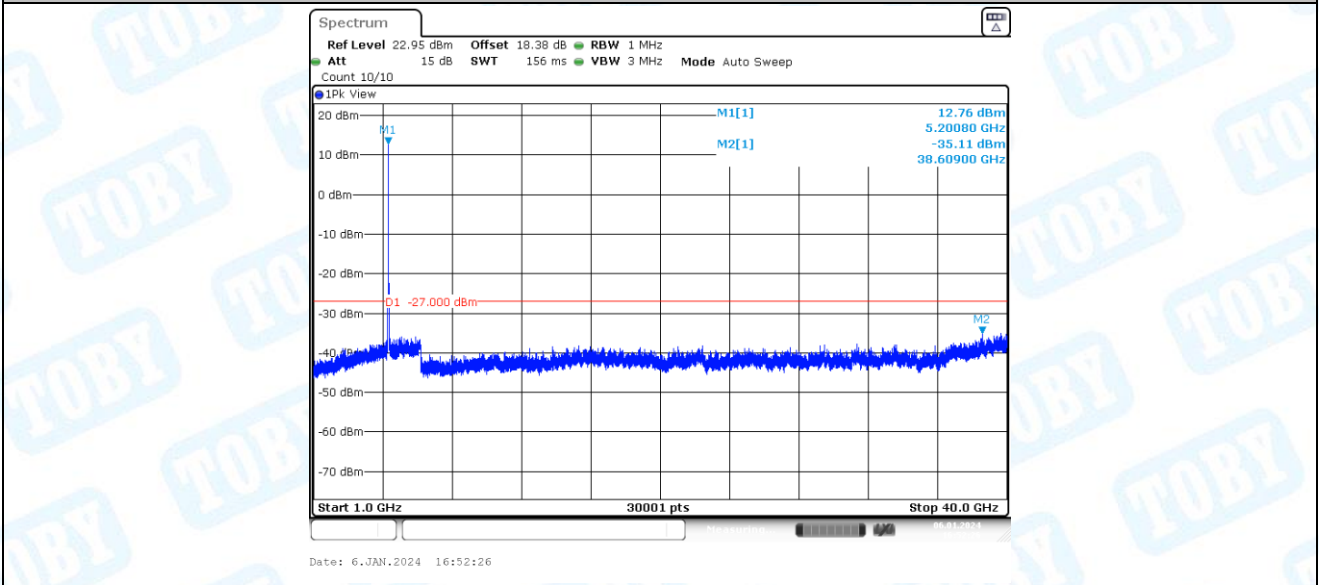

Date: 6.JAN.2024 16:49:38

11AC20-CDD\_Ant2\_5180\_1000~40000

Date: 6.JAN.2024 16:50:03

11AC20-CDD\_Ant1\_5200\_30~1000

11AC20-CDD\_Ant1\_5200\_1000~40000

11AC20-CDD\_Ant2\_5200\_30~1000

11AC20-CDD\_Ant2\_5200\_1000~40000