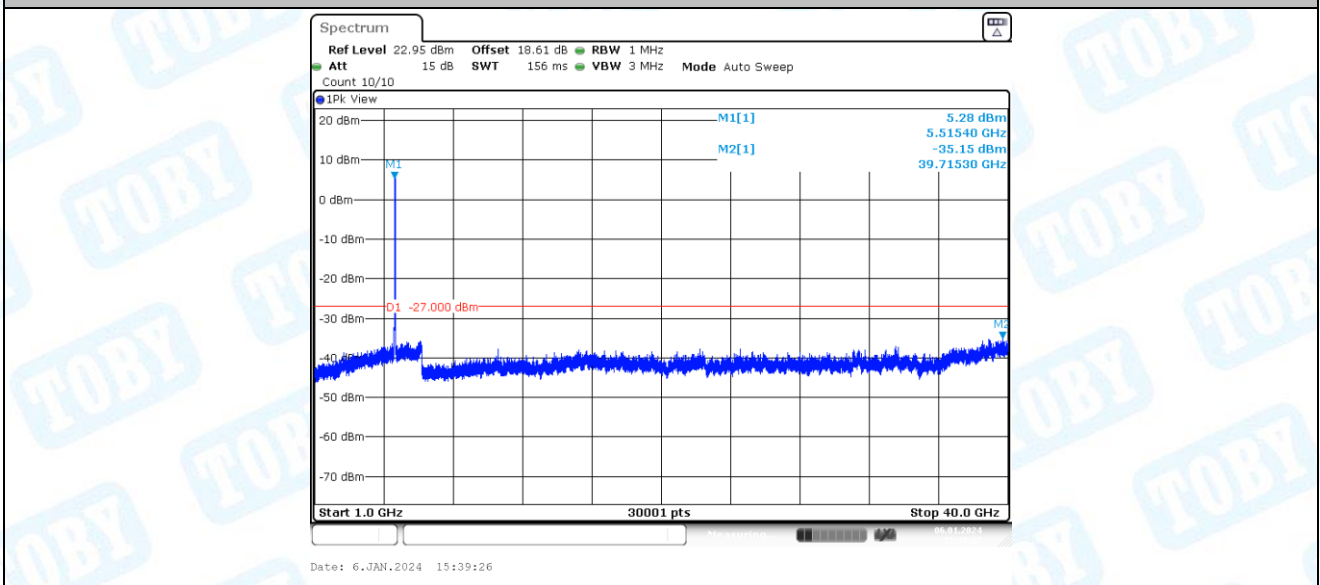

Date: 6.JAN.2024 15:23:13

11N40-CDD\_Ant2\_5310\_30~1000

11N40-CDD\_Ant2\_5310\_1000~40000

11N40-CDD\_Ant1\_5510\_30~1000

11N40-CDD\_Ant1\_5510\_1000~40000

11N40-CDD\_Ant2\_5510\_30~1000

11N40-CDD\_Ant2\_5510\_1000~40000