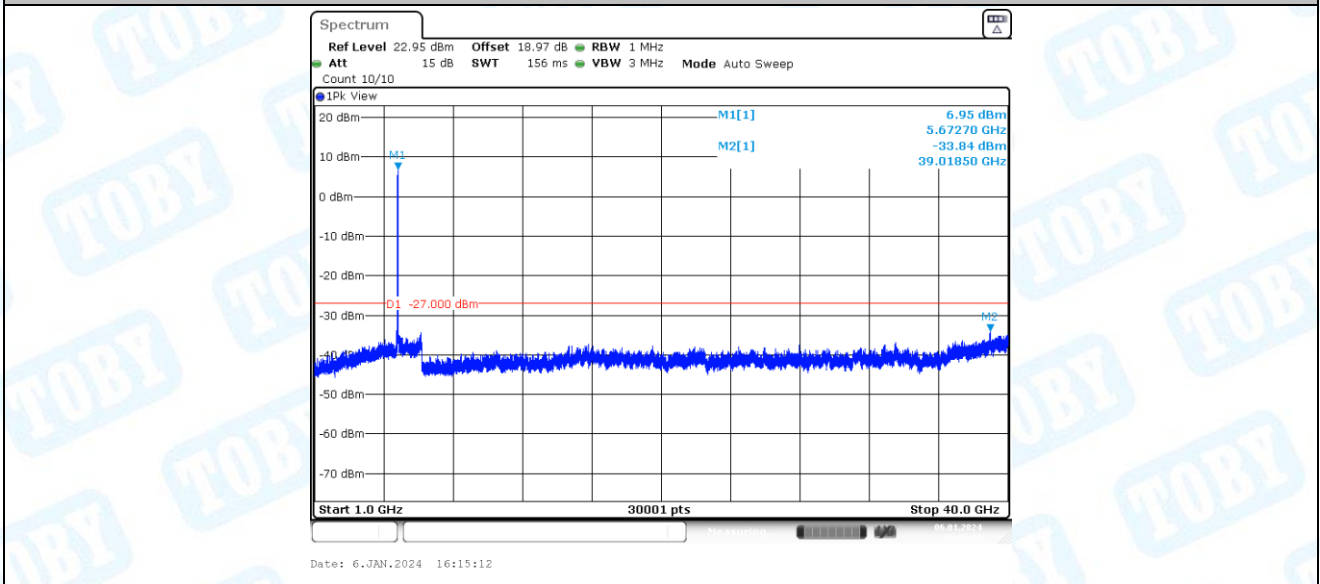

11N40-CDD\_Ant1\_5670\_1000~40000

Date: 6.JAN.2024 16:11:30

11N40-CDD\_Ant2\_5670\_30~1000

11N40-CDD\_Ant2\_5670\_1000~40000

11N40-CDD\_Ant1\_5710\_30~1000

11N40-CDD\_Ant1\_5710\_1000~40000

11N40-CDD\_Ant2\_5710\_30~1000