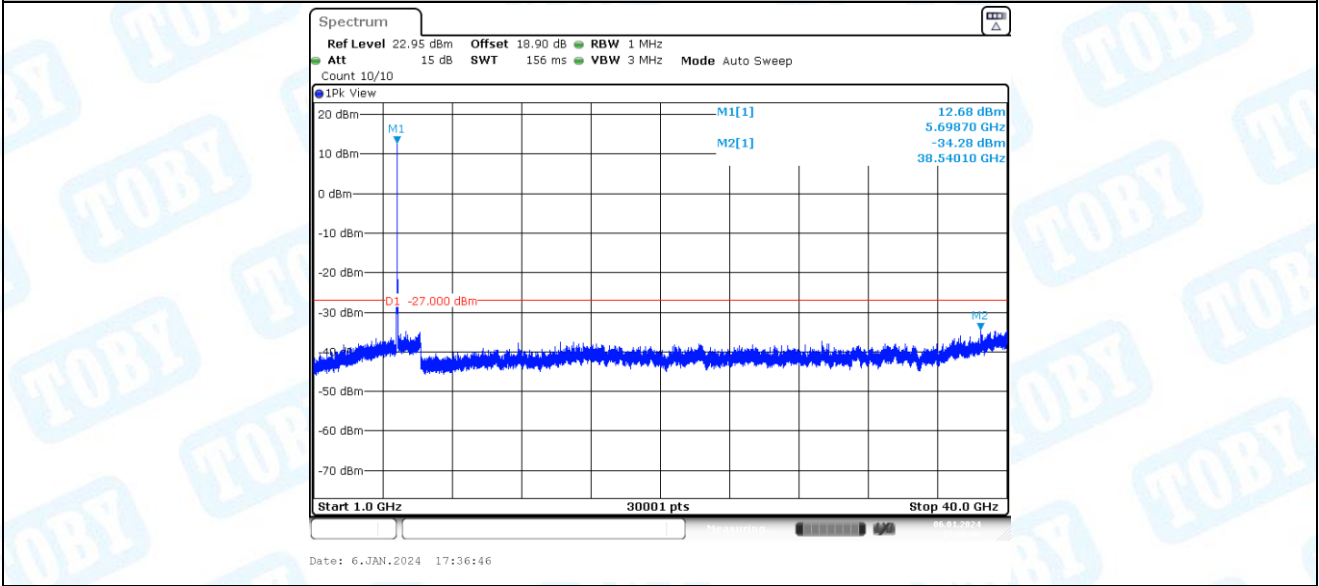

11AC20-CDD\_Ant1\_5580\_1000~40000

11AC20-CDD\_Ant2\_5580\_30~1000

11AC20-CDD\_Ant2\_5580\_1000~40000

11AC20-CDD\_Ant1\_5700\_30~1000

11AC20-CDD\_Ant1\_5700\_1000~40000

11AC20-CDD\_Ant2\_5700\_30~1000

11AC20-CDD\_Ant2\_5700\_1000~40000