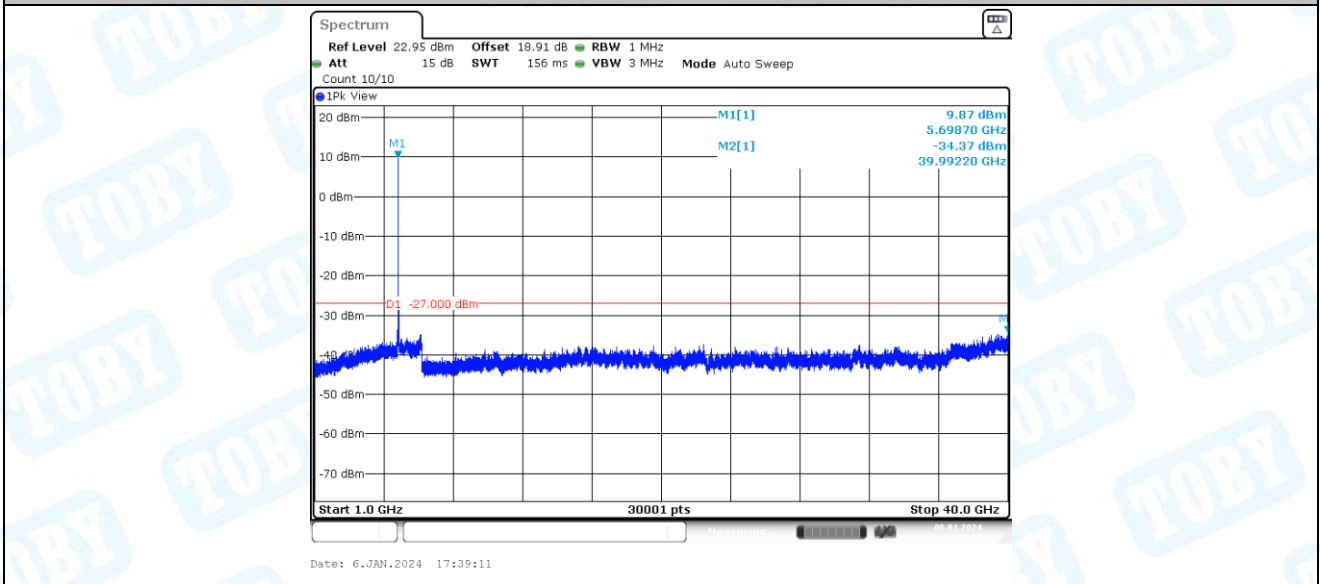

11AC20-CDD\_Ant1\_5580\_1000~40000

11AC20-CDD\_Ant2\_5580\_30~1000

11AC20-CDD\_Ant2\_5580\_1000~40000

11AC20-CDD\_Ant1\_5700\_30~1000

11AC20-CDD\_Ant1\_5700\_1000~40000

11AC20-CDD\_Ant2\_5700\_30~1000

11AC20-CDD\_Ant2\_5700\_1000~40000