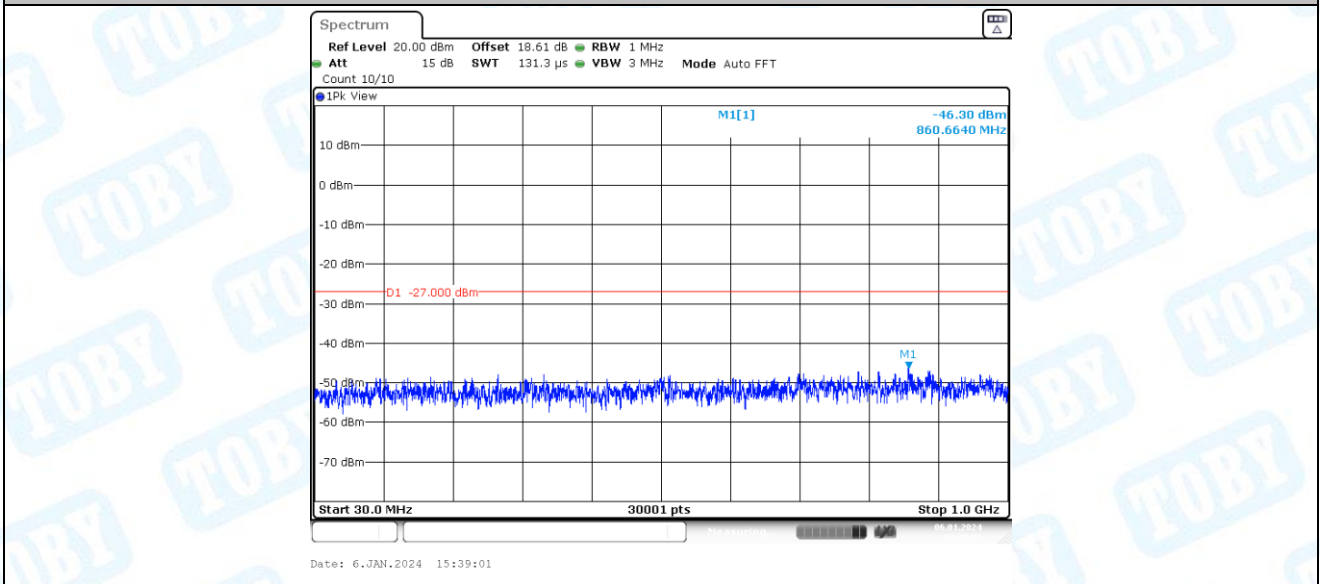

Date: 6.JAN.2024 15:23:13

11N40-CDD\_Ant2\_5310\_30~1000

11N40-CDD\_Ant2\_5310\_1000~40000

11N40-CDD\_Ant1\_5510\_30~1000

11N40-CDD\_Ant1\_5510\_1000~40000

11N40-CDD\_Ant2\_5510\_30~1000

11N40-CDD\_Ant2\_5510\_1000~40000