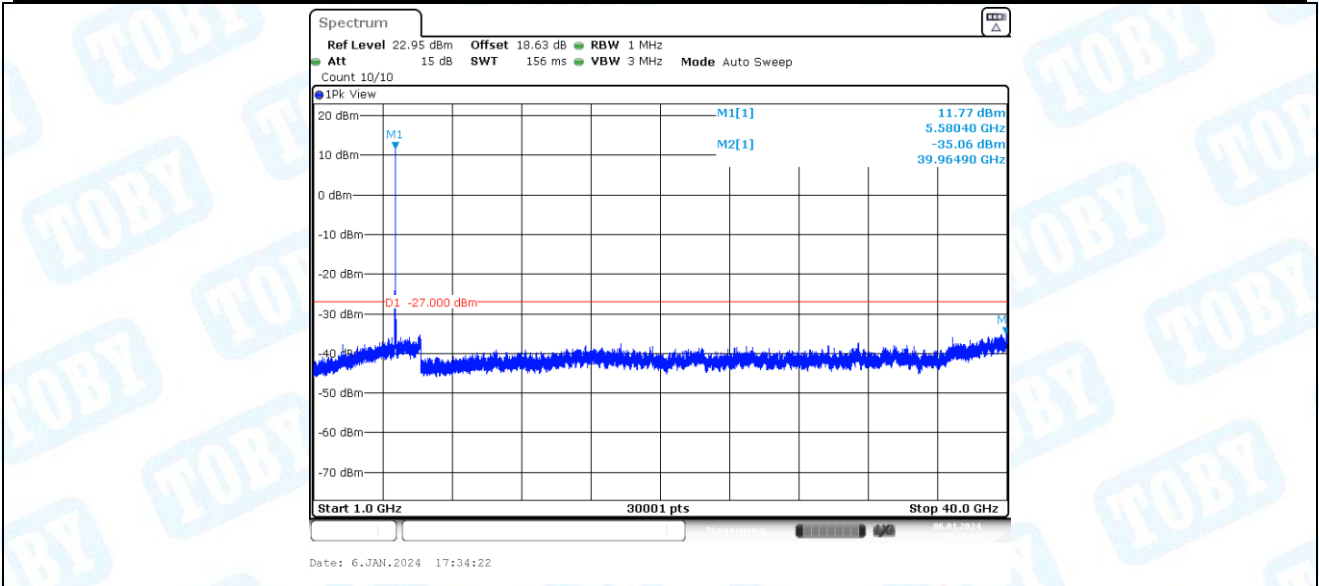

11AC20-CDD_Ant2_5580_1000~40000