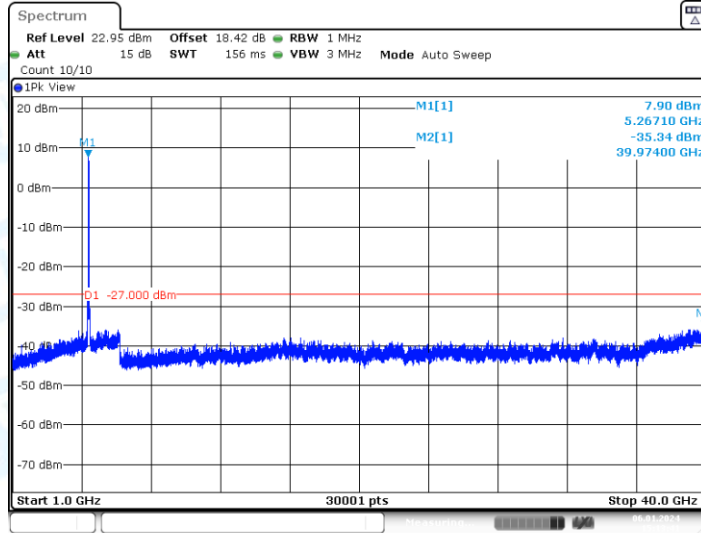

Date: 6.JAN.2024 15:08:35

11N40-CDD\_Ant2\_5230\_30~1000

Date: 6.JAN.2024 15:10:52

11N40-CDD\_Ant2\_5230\_1000~40000

Date: 6.JAN.2024 15:11:17

11N40-CDD\_Ant1\_5270\_30~1000

Date: 6.JAN.2024 15:13:16

11N40-CDD\_Ant1\_5270\_1000~40000