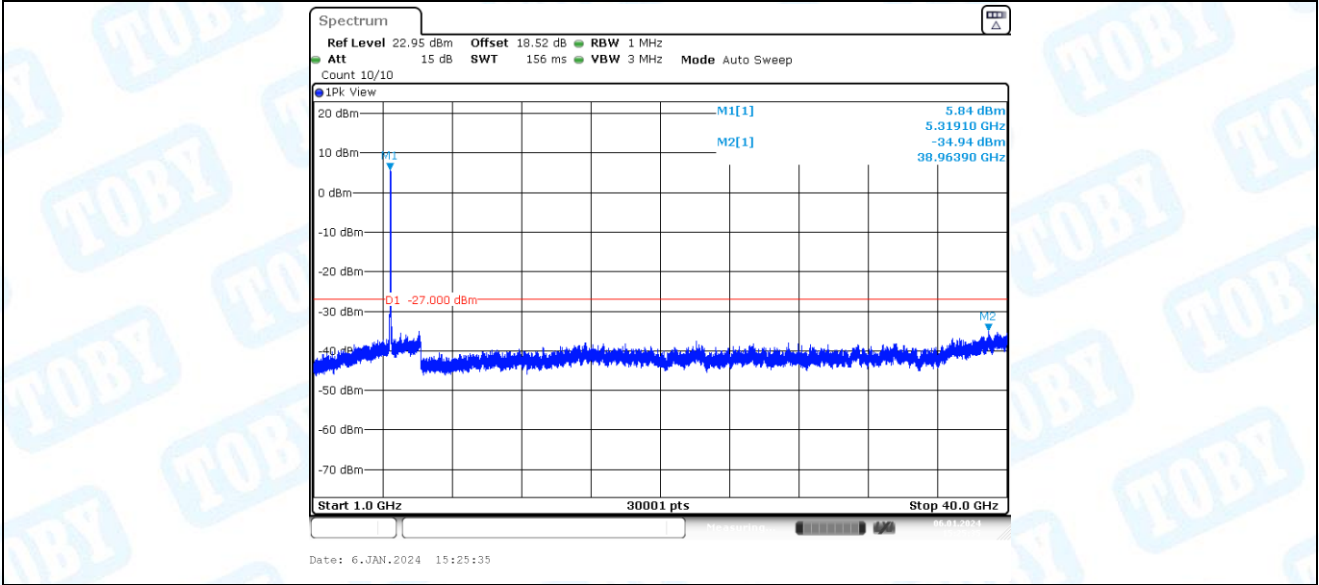

11N40-CDD_Ant2_5310_1000~40000